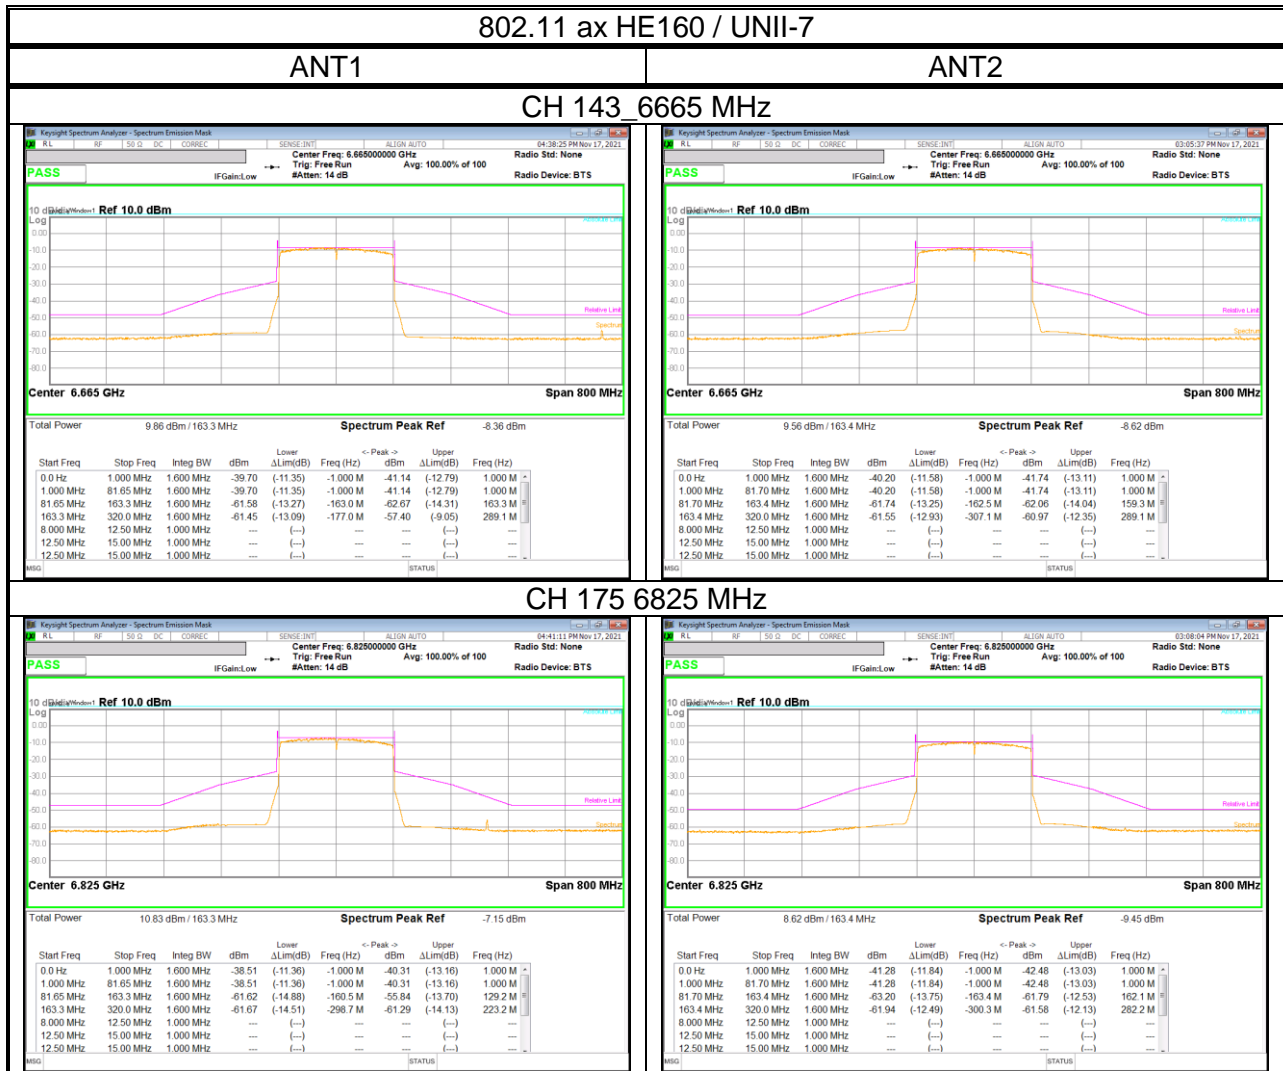

10.2.5. 802.11 ax HE160 SU MODE

10.2.6. 802.11 ax HE20 RU MODE