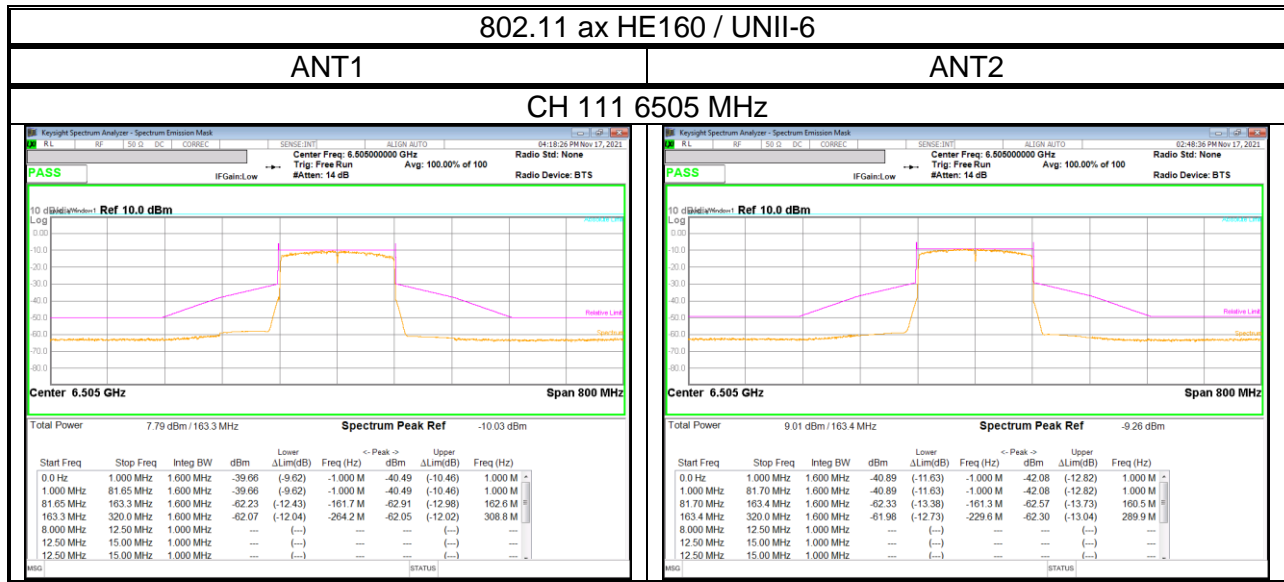

10.2.5. 802.11 ax HE160 SU MODE

10.2.6. 802.11 ax HE20 RU MODE