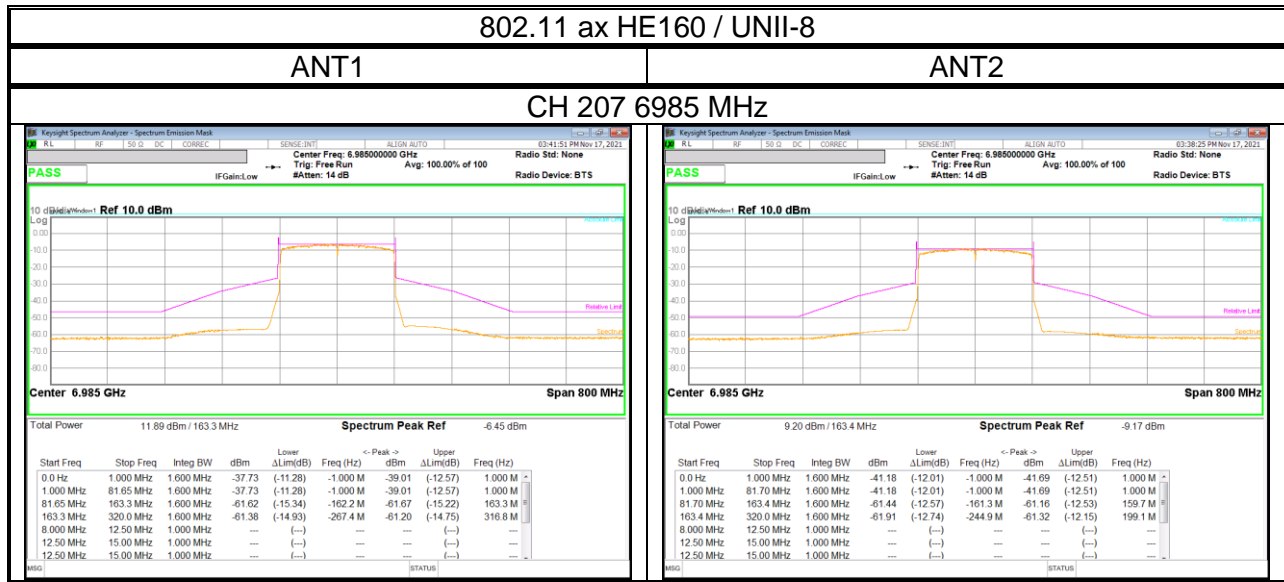

10.2.5. 802.11 ax HE160 SU MODE

10.2.6. 802.11 ax HE20 RU MODE