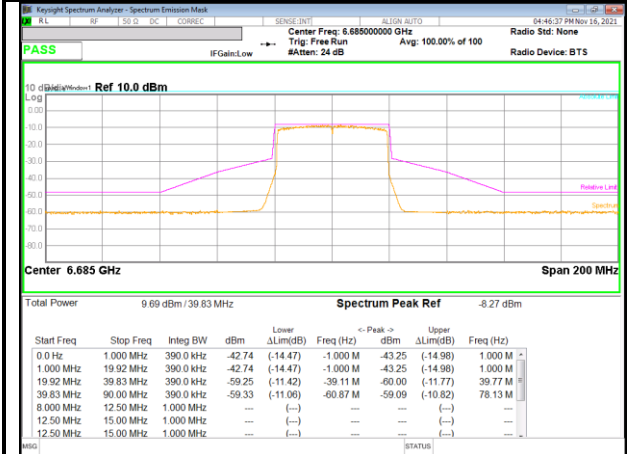

10.2.2. 802.11 ax HE20 SU MODE

10.2.3. 802.11 ax HE40 SU MODE

802.11 ax HE40 / UNII-7

ANT1

ANT2

CH 123\_6565 MHz

CH 147\_6685 MHz

CH 179\_6845 MHz

802.11 ax HE40 / UNII-8

ANT1

ANT2

CH 187\_6885 MHz

CH 203\_6965 MHz

CH 227\_7085 MHz

10.2.4. 802.11 ax HE80 SU MODE

802.11 ax HE80 / UNII-7