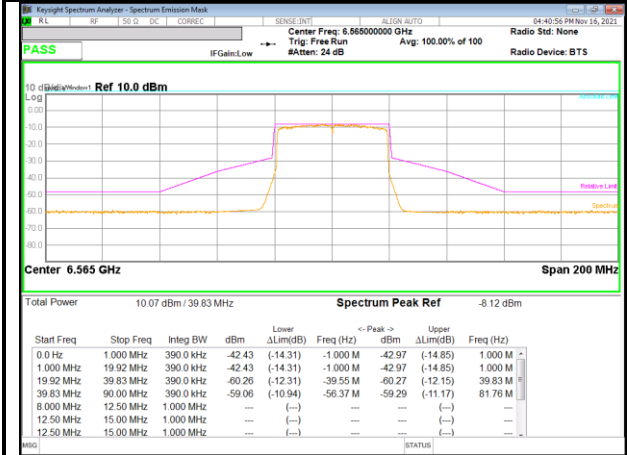

10.2.2. 802.11 ax HE20 SU MODE

10.2.3. 802.11 ax HE40 SU MODE

802.11 ax HE40 / UNII-7

ANT1

ANT2

CH 123\_6565 MHz

CH 147\_6685 MHz

CH 179\_6845 MHz

802.11 ax HE40 / UNII-8

ANT1

ANT2

CH 187\_6885 MHz

CH 203\_6965 MHz

CH 227\_7085 MHz

10.2.4. 802.11 ax HE80 SU MODE

802.11 ax HE80 / UNII-7