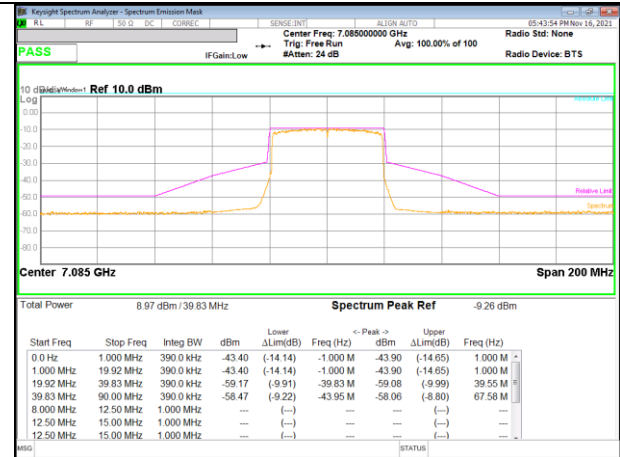

802.11 ax HE40 / UNII-8

ANT1

ANT2

CH 187\_6885 MHz

CH 203\_6965 MHz

CH 227\_7085 MHz

10.2.4. 802.11 ax HE80 SU MODE

802.11 ax HE80 / UNII-7

ANT1

ANT2

CH 119\_6545 MHz

CH 151\_6705 MHz

CH 183\_6865 MHz