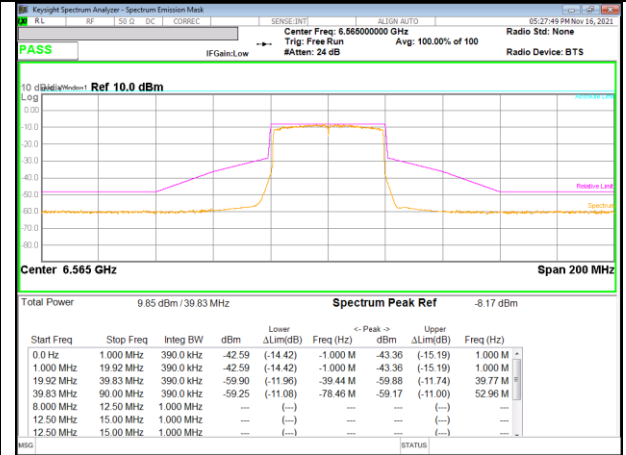

10.2.2. 802.11 ax HE20 SU MODE

10.2.3. 802.11 ax HE40 SU MODE

802.11 ax HE40 / UNII-7

ANT1

ANT2

CH 123\_6565 MHz

CH 147\_6685 MHz

CH 179\_6845 MHz

802.11 ax HE40 / UNII-8

ANT1

ANT2

CH 187\_6885 MHz

CH 203\_6965 MHz

CH 227\_7085 MHz

10.2.4. 802.11 ax HE80 SU MODE

802.11 ax HE80 / UNII-7