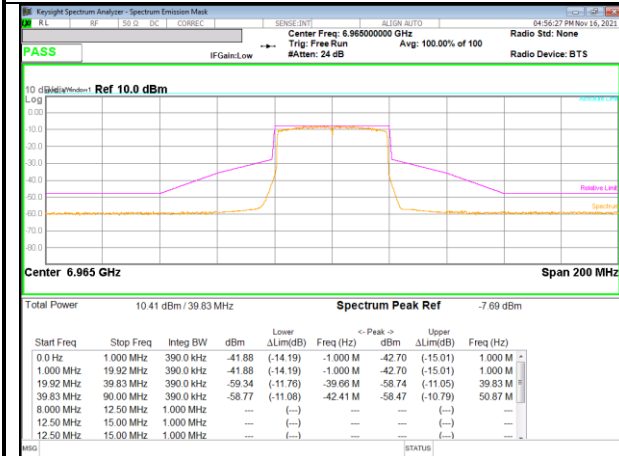

802.11 ax HE40 / UNII-8

ANT1

ANT2

CH 187\_6885 MHz

CH 203\_6965 MHz

CH 227\_7085 MHz

10.2.4. 802.11 ax HE80 SU MODE

802.11 ax HE80 / UNII-7

ANT1

ANT2

CH 119\_6545 MHz

CH 151\_6705 MHz

CH 183\_6865 MHz