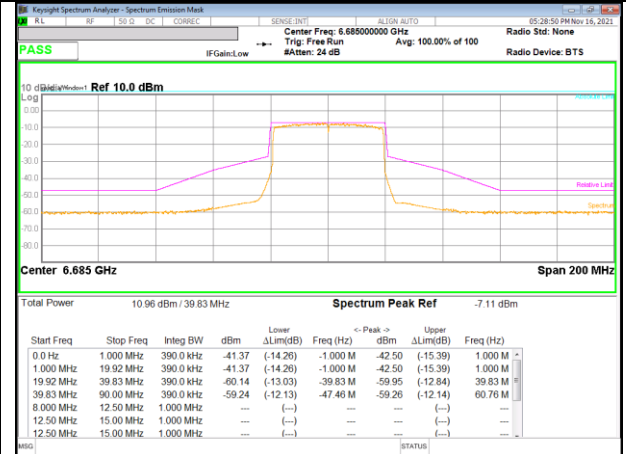

10.2.2. 802.11 ax HE20 SU MODE

10.2.3. 802.11 ax HE40 SU MODE

802.11 ax HE40 / UNII-7

ANT1

ANT2

CH 123\_6565 MHz

CH 147\_6685 MHz

CH 179\_6845 MHz

802.11 ax HE40 / UNII-8

ANT1

ANT2

CH 187\_6885 MHz

CH 203\_6965 MHz

CH 227\_7085 MHz

10.2.4. 802.11 ax HE80 SU MODE

802.11 ax HE80 / UNII-7