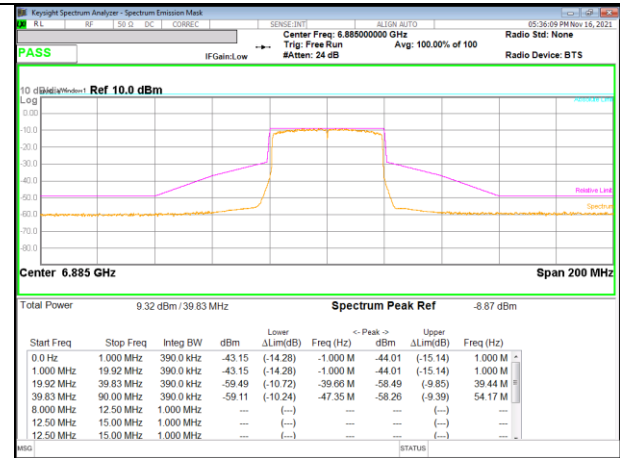

10.2.2. 802.11 ax HE20 SU MODE

10.2.3. 802.11 ax HE40 SU MODE

802.11 ax HE40 / UNII-7

ANT1

ANT2

CH 123\_6565 MHz

CH 147\_6685 MHz

CH 179\_6845 MHz

802.11 ax HE40 / UNII-8

ANT1

ANT2

CH 187\_6885 MHz

CH 203\_6965 MHz

CH 227\_7085 MHz

10.2.4. 802.11 ax HE80 SU MODE

802.11 ax HE80 / UNII-7