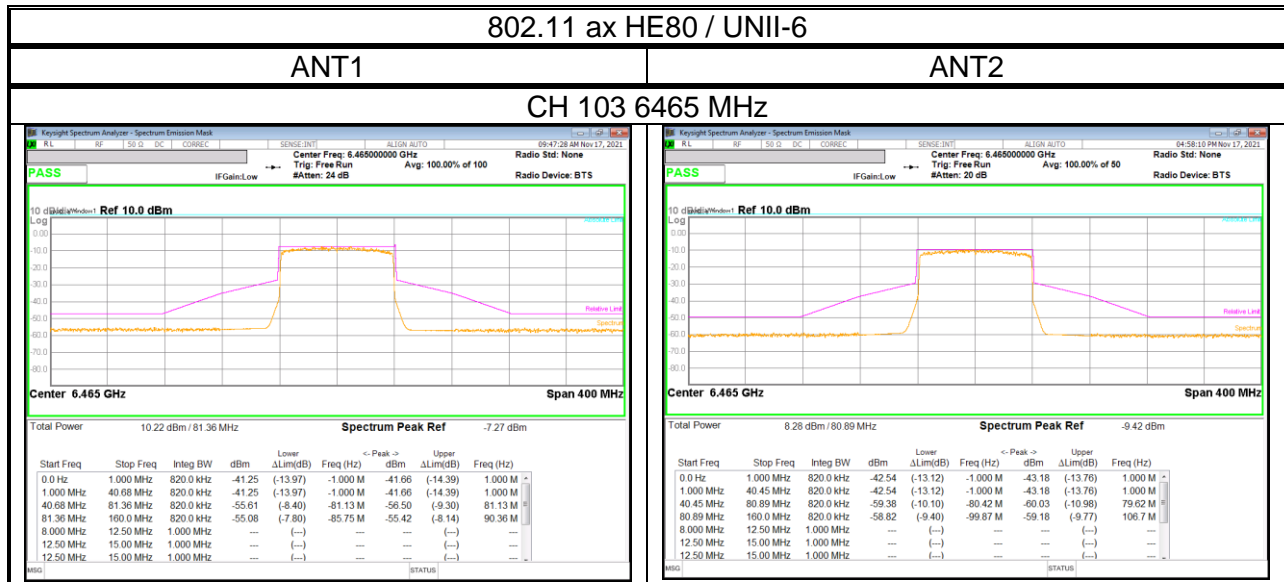

802.11 ax HE40 / UNII-8

ANT1

ANT2

CH 187\_6885 MHz

CH 203\_6965 MHz

CH 227\_7085 MHz

10.2.4. 802.11 ax HE80 SU MODE

802.11 ax HE80 / UNII-7

ANT1

ANT2

CH 119\_6545 MHz

CH 151\_6705 MHz

CH 183\_6865 MHz