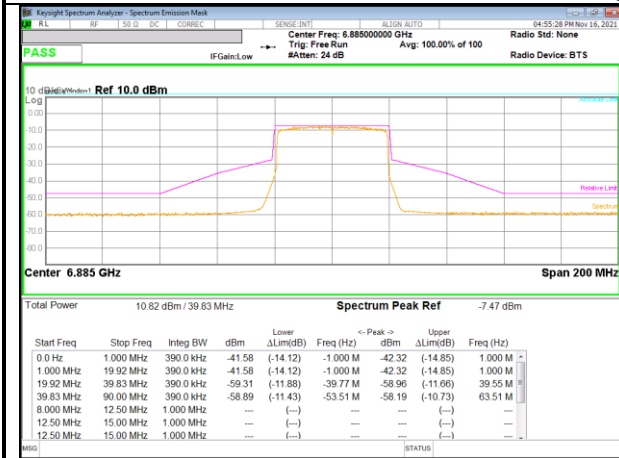

10.2.2. 802.11 ax HE20 SU MODE

10.2.3. 802.11 ax HE40 SU MODE

802.11 ax HE40 / UNII-7

ANT1

ANT2

CH 123\_6565 MHz

CH 147\_6685 MHz

CH 179\_6845 MHz

802.11 ax HE40 / UNII-8

ANT1

ANT2

CH 187\_6885 MHz

CH 203\_6965 MHz

CH 227\_7085 MHz

10.2.4. 802.11 ax HE80 SU MODE

802.11 ax HE80 / UNII-7