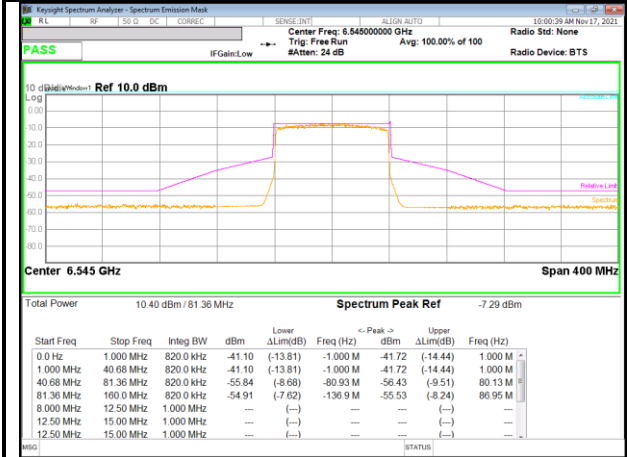

802.11 ax HE40 / UNII-8

ANT1

ANT2

CH 187\_6885 MHz

CH 203\_6965 MHz

CH 227\_7085 MHz

10.2.4. 802.11 ax HE80 SU MODE

802.11 ax HE80 / UNII-7

ANT1

ANT2

CH 119\_6545 MHz

CH 151\_6705 MHz

CH 183\_6865 MHz