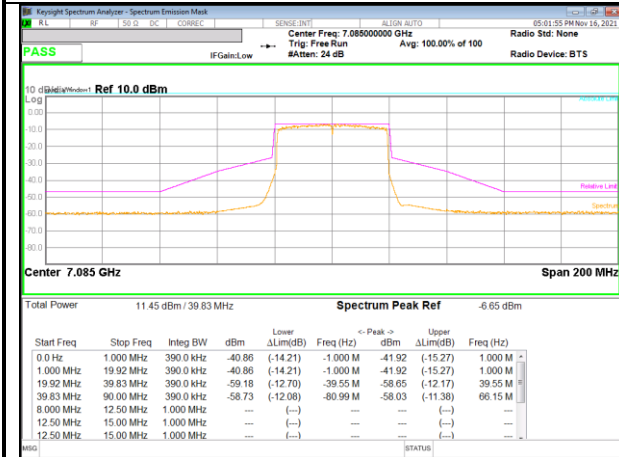

802.11 ax HE40 / UNII-8

ANT1

ANT2

CH 187\_6885 MHz

CH 203\_6965 MHz

CH 227\_7085 MHz

10.2.4. 802.11 ax HE80 SU MODE

802.11 ax HE80 / UNII-7

ANT1

ANT2

CH 119\_6545 MHz

CH 151\_6705 MHz

CH 183\_6865 MHz