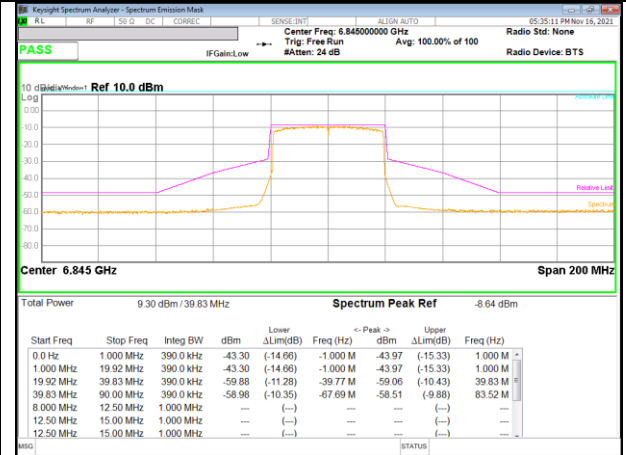

10.2.2. 802.11 ax HE20 SU MODE

10.2.3. 802.11 ax HE40 SU MODE

802.11 ax HE40 / UNII-7

ANT1

ANT2

CH 123\_6565 MHz

CH 147\_6685 MHz

CH 179\_6845 MHz

802.11 ax HE40 / UNII-8

ANT1

ANT2

CH 187\_6885 MHz

CH 203\_6965 MHz

CH 227\_7085 MHz

10.2.4. 802.11 ax HE80 SU MODE

802.11 ax HE80 / UNII-7