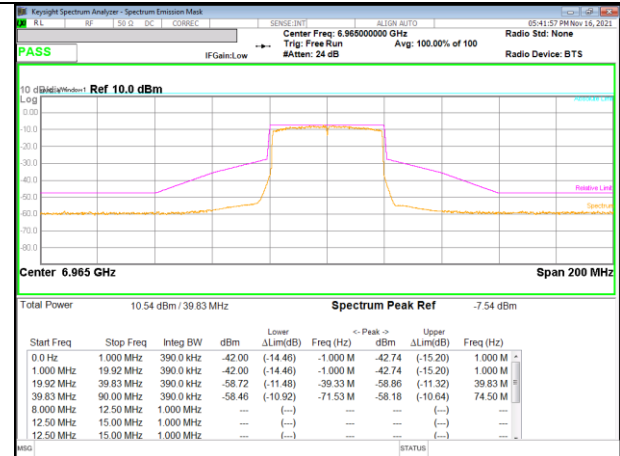

802.11 ax HE40 / UNII-8

ANT1

ANT2

CH 187\_6885 MHz

CH 203\_6965 MHz

CH 227\_7085 MHz

10.2.4. 802.11 ax HE80 SU MODE

802.11 ax HE80 / UNII-7

ANT1

ANT2

CH 119\_6545 MHz

CH 151\_6705 MHz

CH 183\_6865 MHz