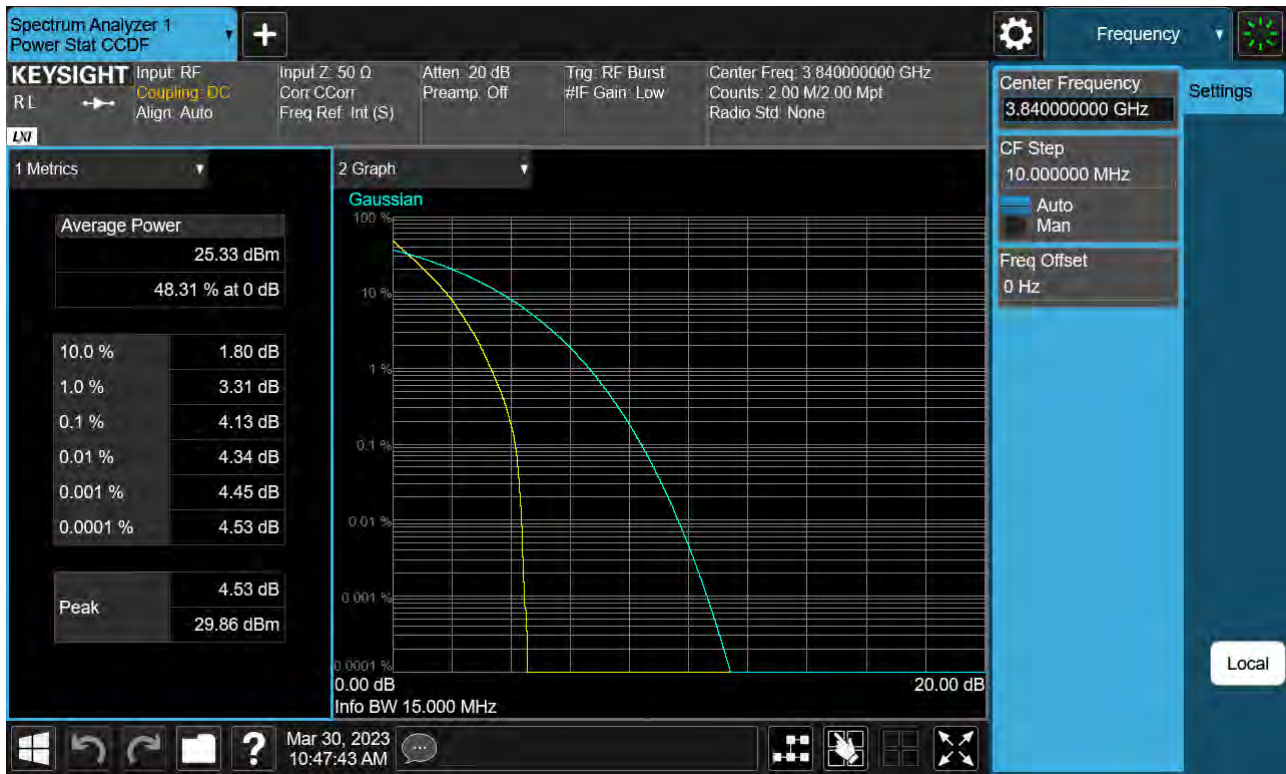

Sub6 n77. PAR Plot (10 M BW_Ch.656000_16QAM)

Sub6 n77. PAR Plot (10 M BW_Ch.656000_64QAM)

Sub6 n77. PAR Plot (10 M BW_Ch.656000_256QAM)

Sub6 n77. PAR Plot (15 M BW_Ch.656000_ BPSK)

Sub6 n77. PAR Plot (15 M BW_Ch.656000_QPSK)