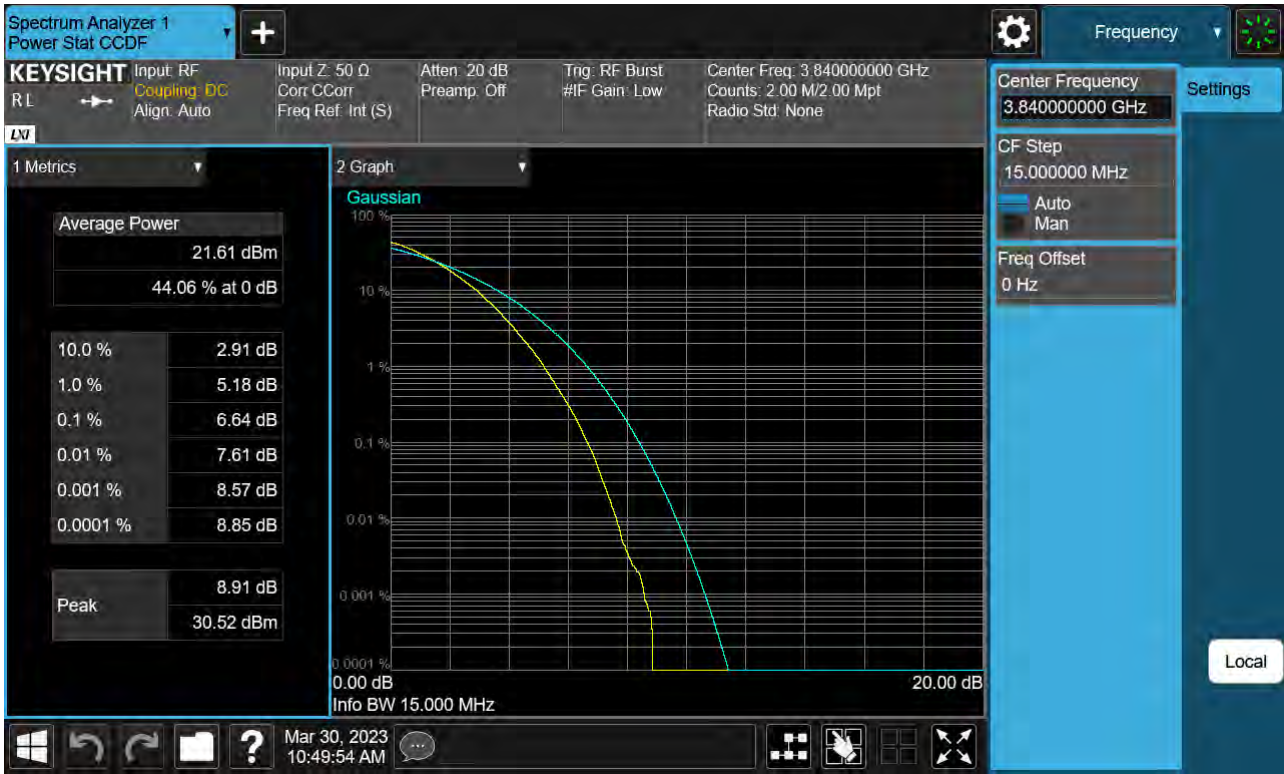

Sub6 n77. PAR Plot (15 M BW_Ch.656000_256QAM)