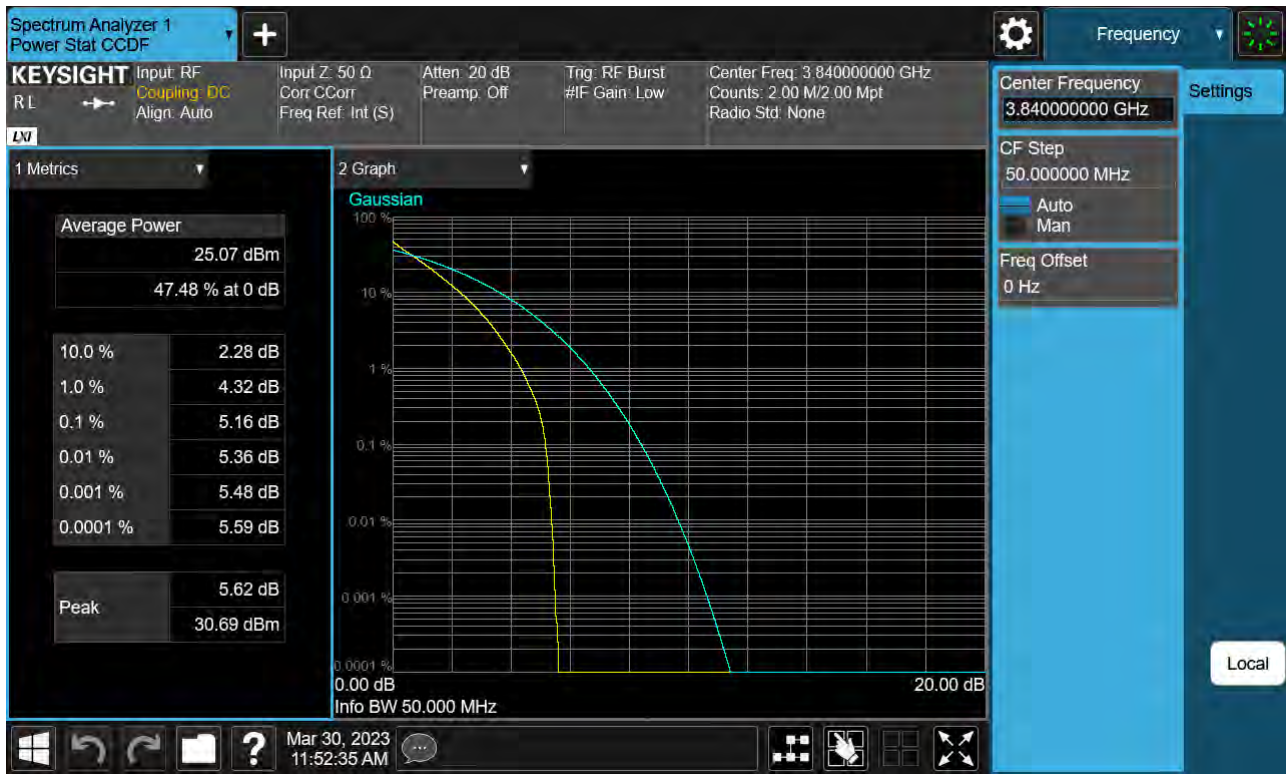

Sub6 n77. PAR Plot (40 M BW_Ch.656000_16QAM)

Sub6 n77. PAR Plot (40 M BW_Ch.656000_64QAM)

Sub6 n77. PAR Plot (40 M BW_Ch.656000_256QAM)

Sub6 n77. PAR Plot (50 M BW_Ch.656000_ BPSK)

Sub6 n77. PAR Plot (50 M BW_Ch.656000_QPSK)