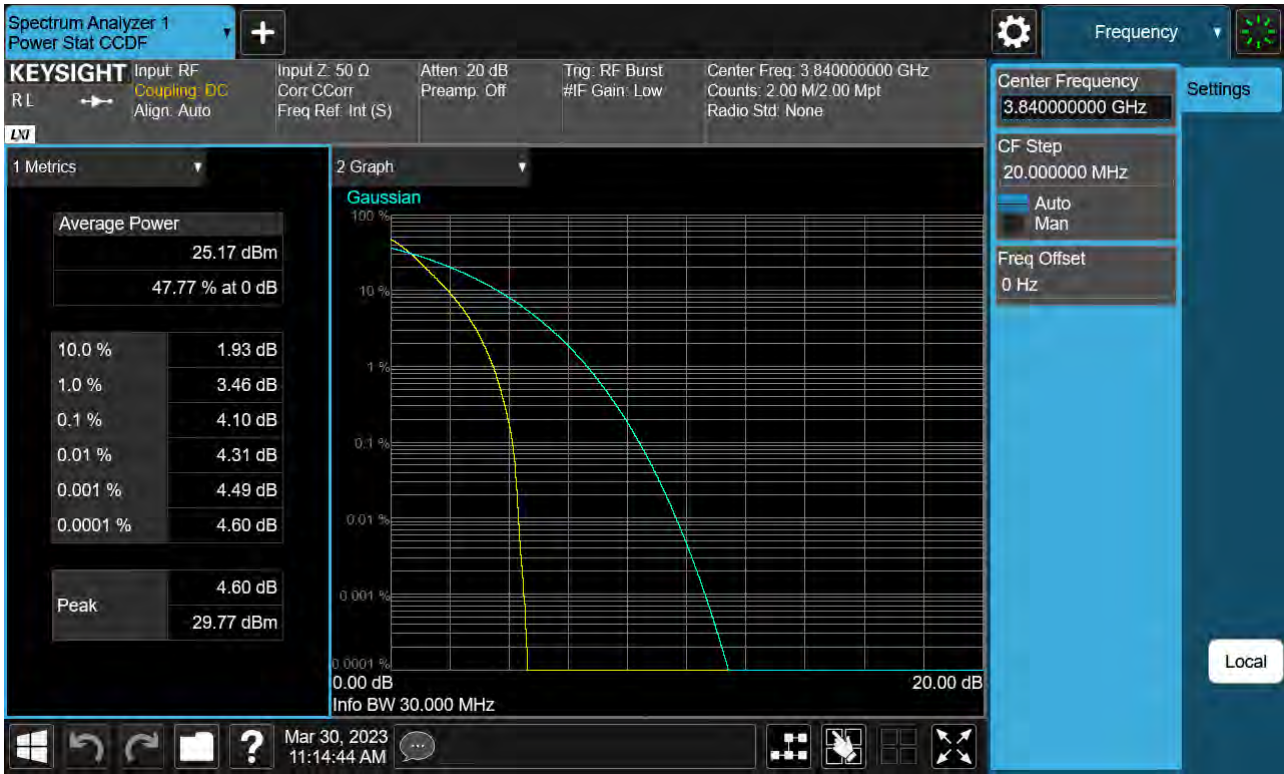

Sub6 n77. PAR Plot (20 M BW_Ch.656000_16QAM)

Sub6 n77. PAR Plot (20 M BW_Ch.656000_64QAM)

Sub6 n77. PAR Plot (20 M BW_Ch.656000_256QAM)

Sub6 n77. PAR Plot (30 M BW_Ch.656000_ BPSK)

Sub6 n77. PAR Plot (30 M BW_Ch.656000_QPSK)