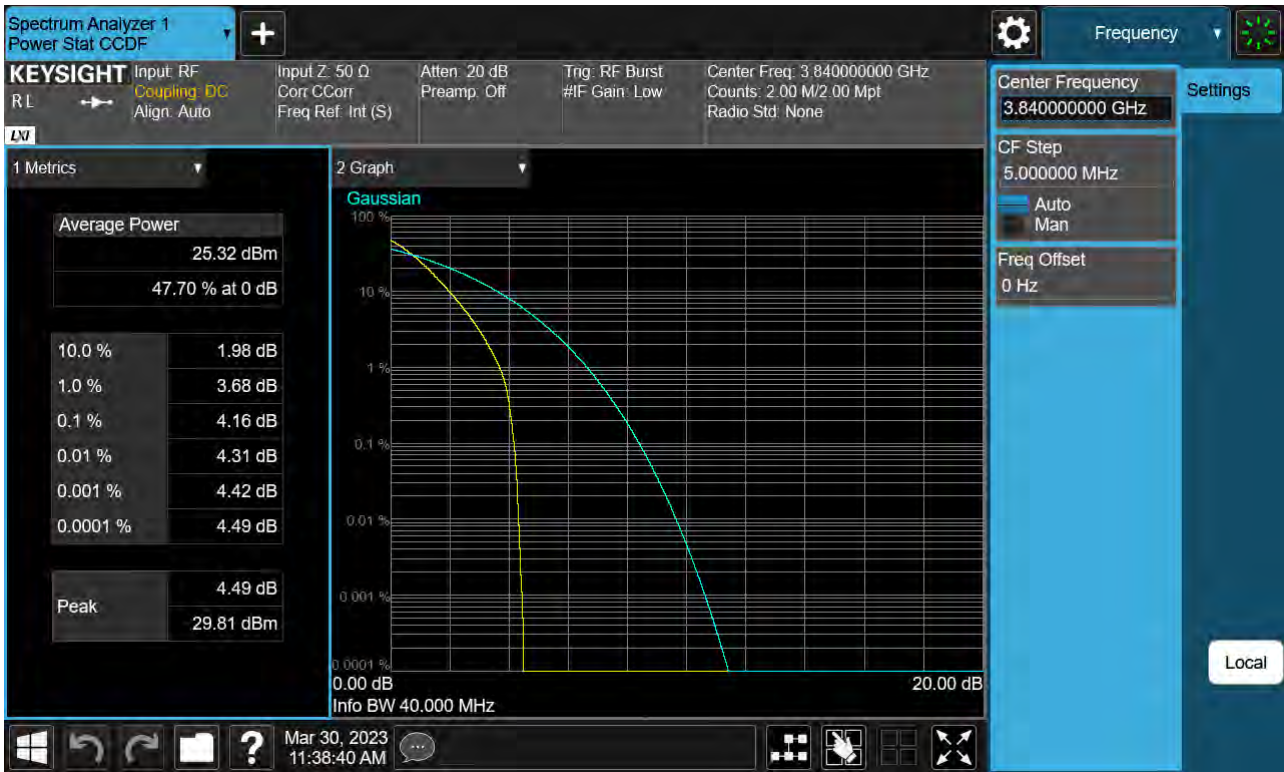

Sub6 n77. PAR Plot (30 M BW_Ch.656000_16QAM)

Sub6 n77. PAR Plot (30 M BW_Ch.656000_64QAM)

Sub6 n77. PAR Plot (30 M BW_Ch.656000_256QAM)

Sub6 n77. PAR Plot (40 M BW_Ch.656000_ BPSK)

Sub6 n77. PAR Plot (40 M BW_Ch.656000_QPSK)