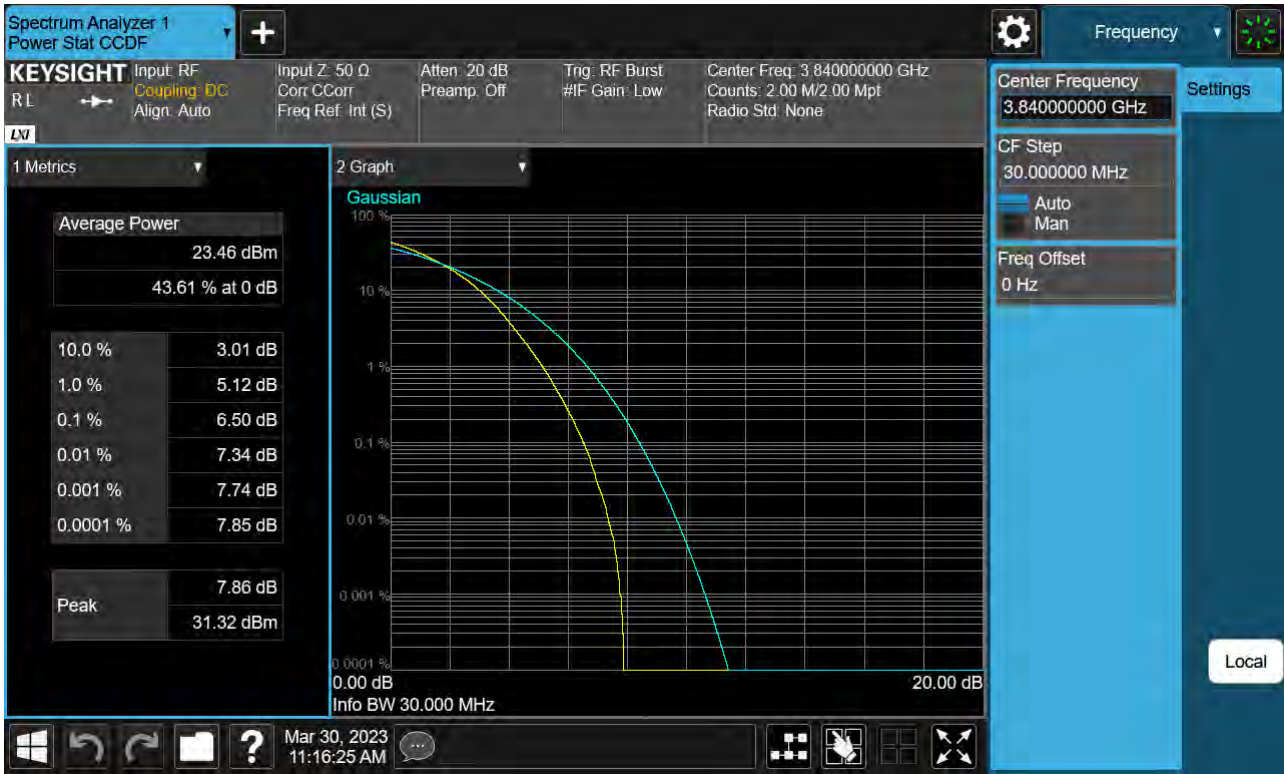

Sub6 n77. PAR Plot (30 M BW_Ch.656000_64QAM)