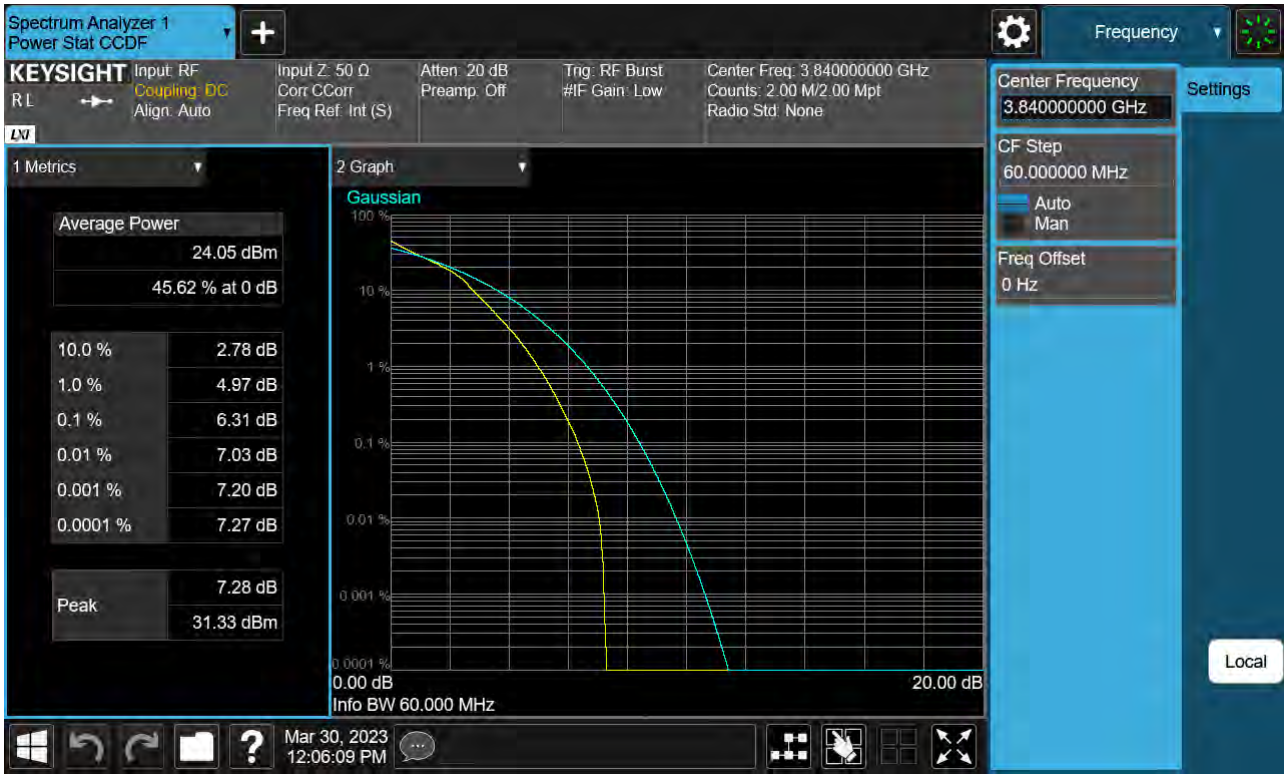

Sub6 n77. PAR Plot (60 M BW_Ch.656000_16QAM)