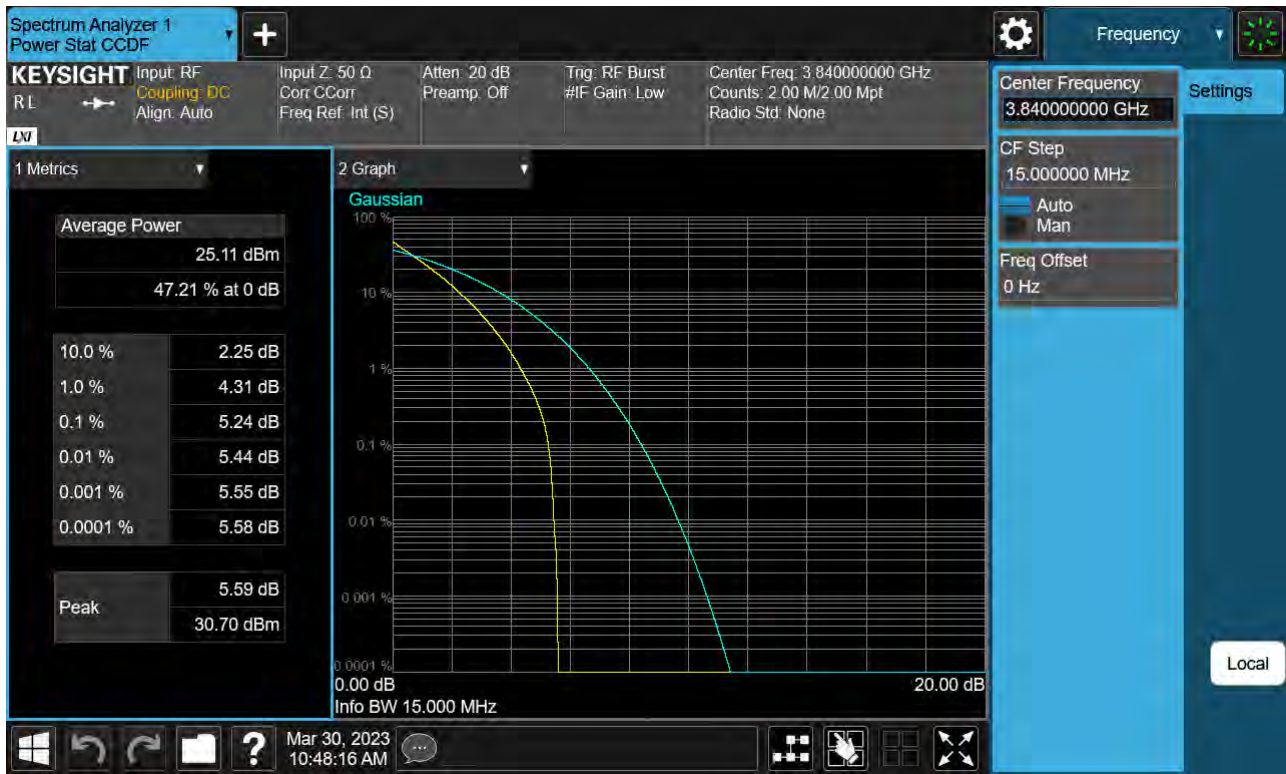

Sub6 n77. PAR Plot (10 M BW_Ch.656000_16QAM)

Sub6 n77. PAR Plot (10 M BW_Ch.656000_64QAM)

Sub6 n77. PAR Plot (10 M BW_Ch.656000_256QAM)

Sub6 n77. PAR Plot (15 M BW_Ch.656000_ BPSK)

Sub6 n77. PAR Plot (15 M BW_Ch.656000_QPSK)