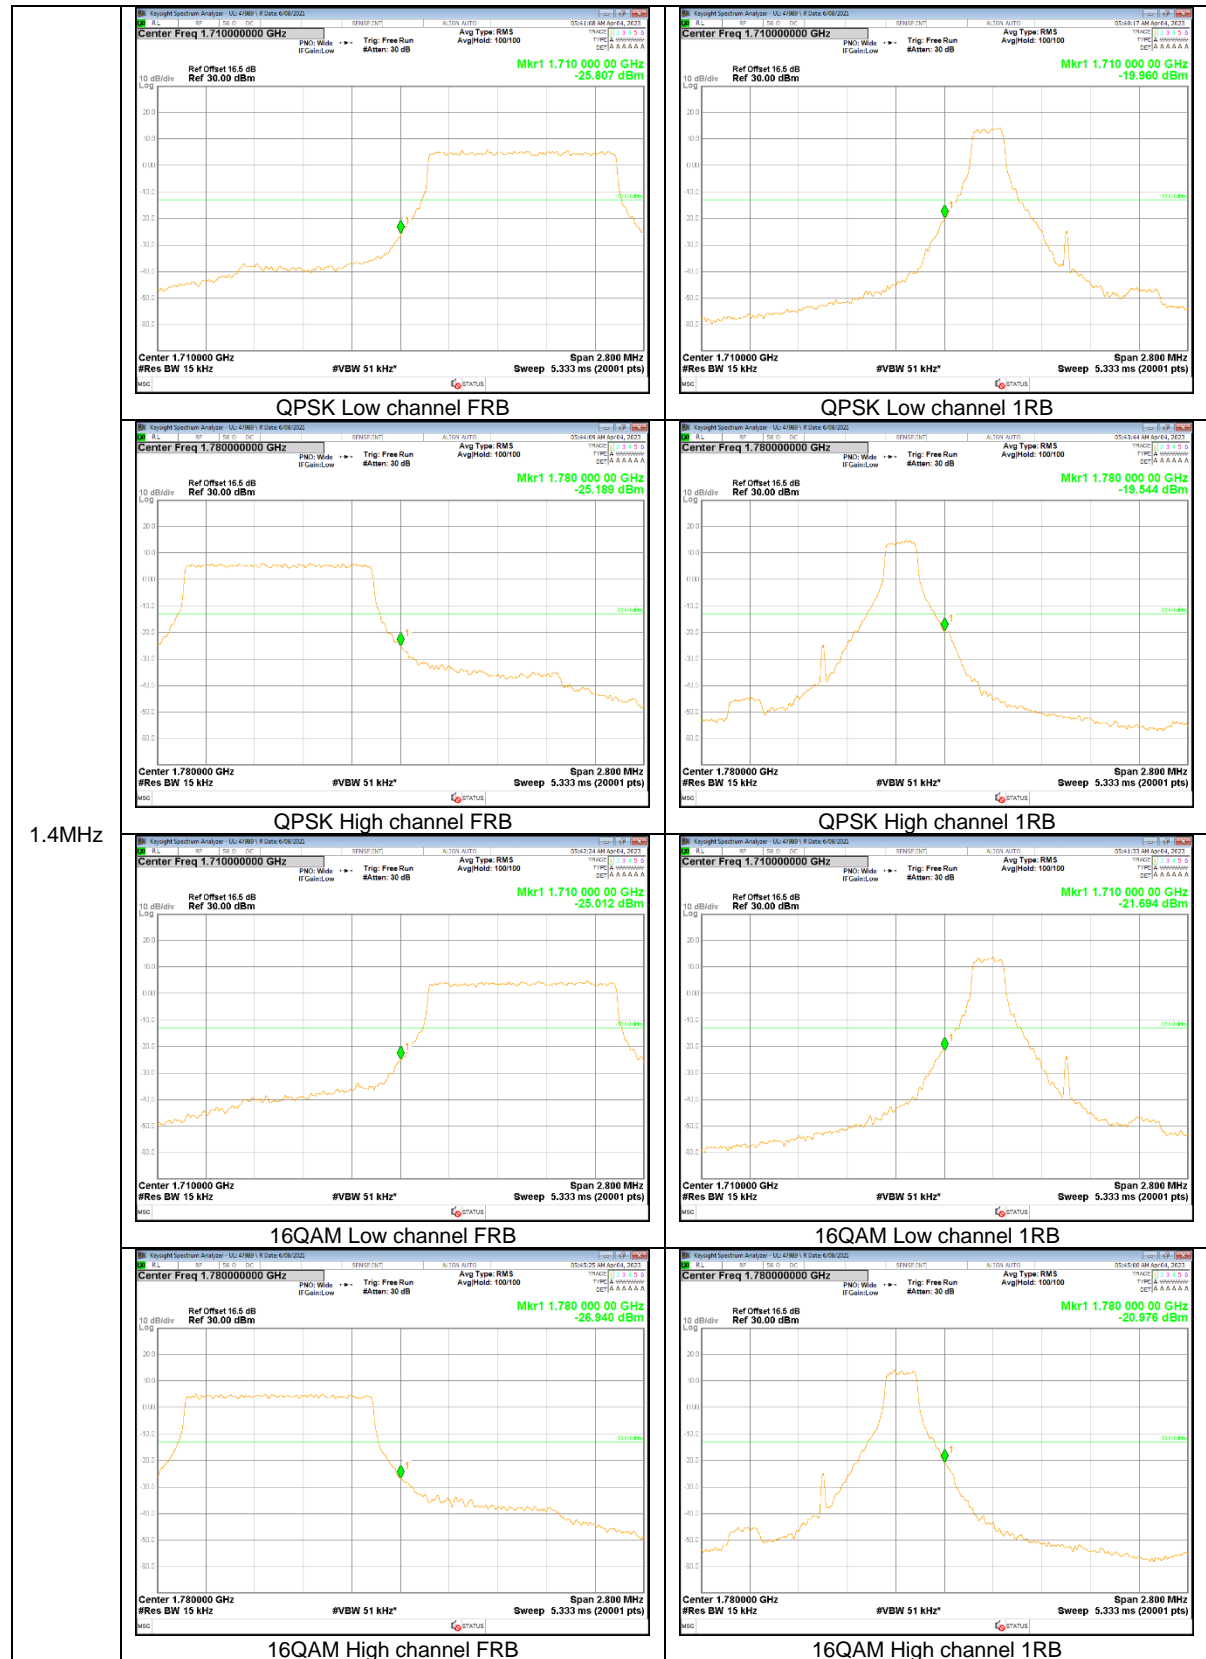

5MHz

3MHz

1.4MHz

LTE Band 13

LTE
Band 13
10MHz

LTE
Band 13
5MHz

LTE Band 66

20MHz

15MHz

5MHz

1.4MHz

NR Band n66

20MHz

15MHz

10MHz