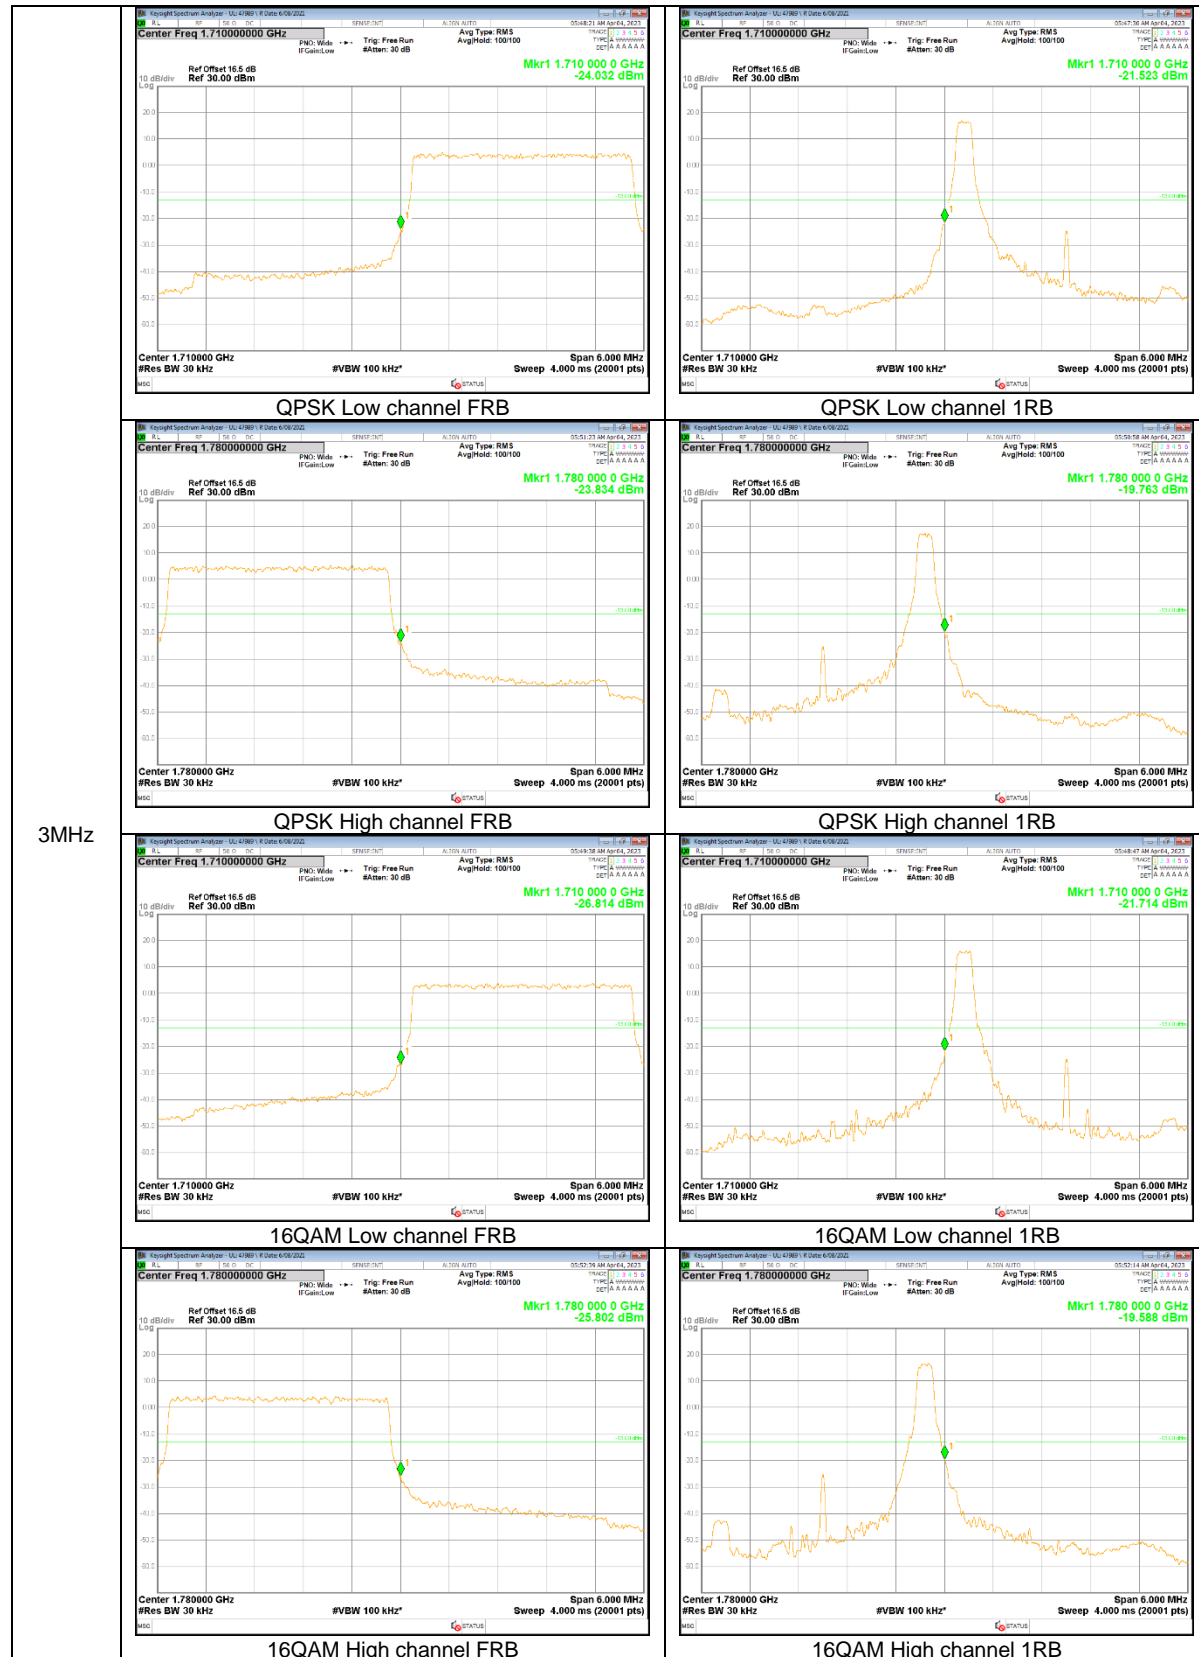

5MHz

3MHz

1.4MHz

LTE Band 13

LTE
Band 13
10MHz

LTE
Band 13
5MHz

LTE Band 66

20MHz

15MHz

5MHz

1.4MHz

NR Band n66

20MHz

15MHz

10MHz