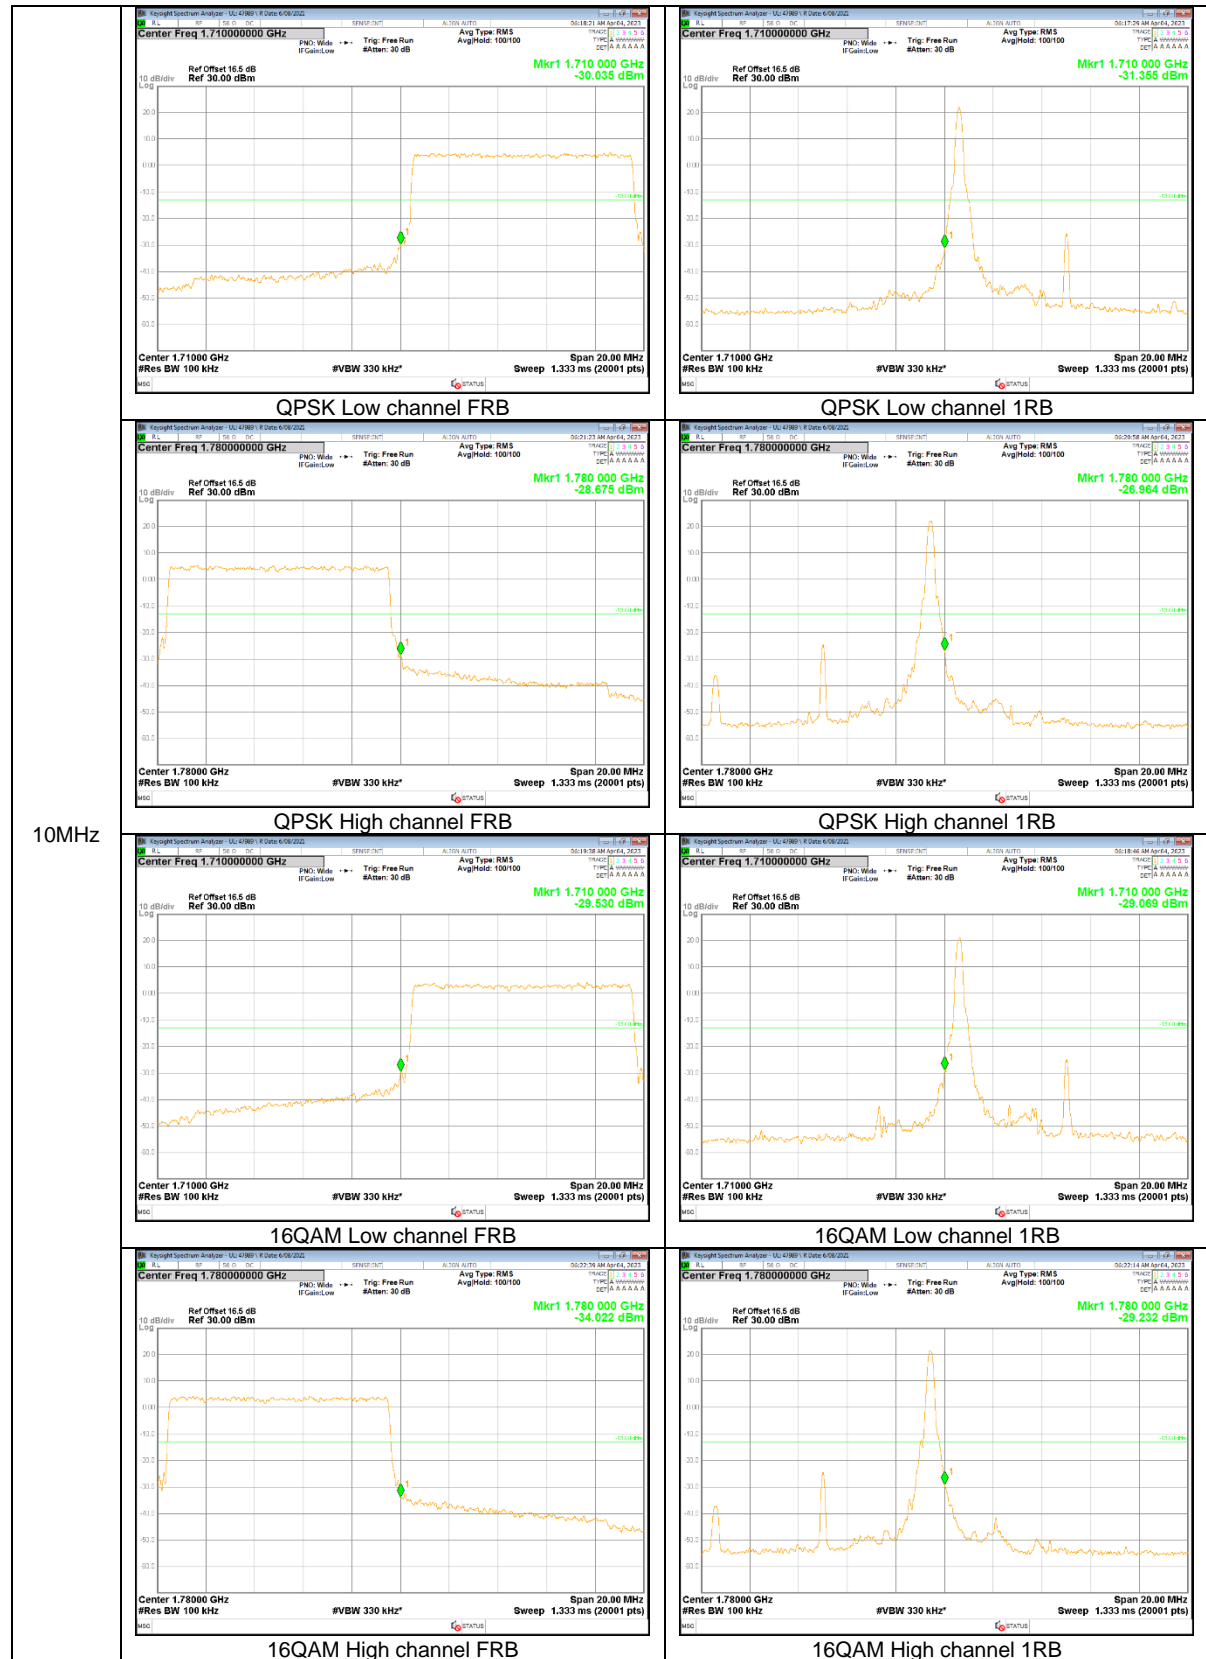

5MHz

3MHz

1.4MHz

LTE Band 13

LTE
Band 13
10MHz

LTE
Band 13
5MHz

LTE Band 66

20MHz

15MHz

5MHz

1.4MHz

NR Band n66

20MHz

15MHz

10MHz