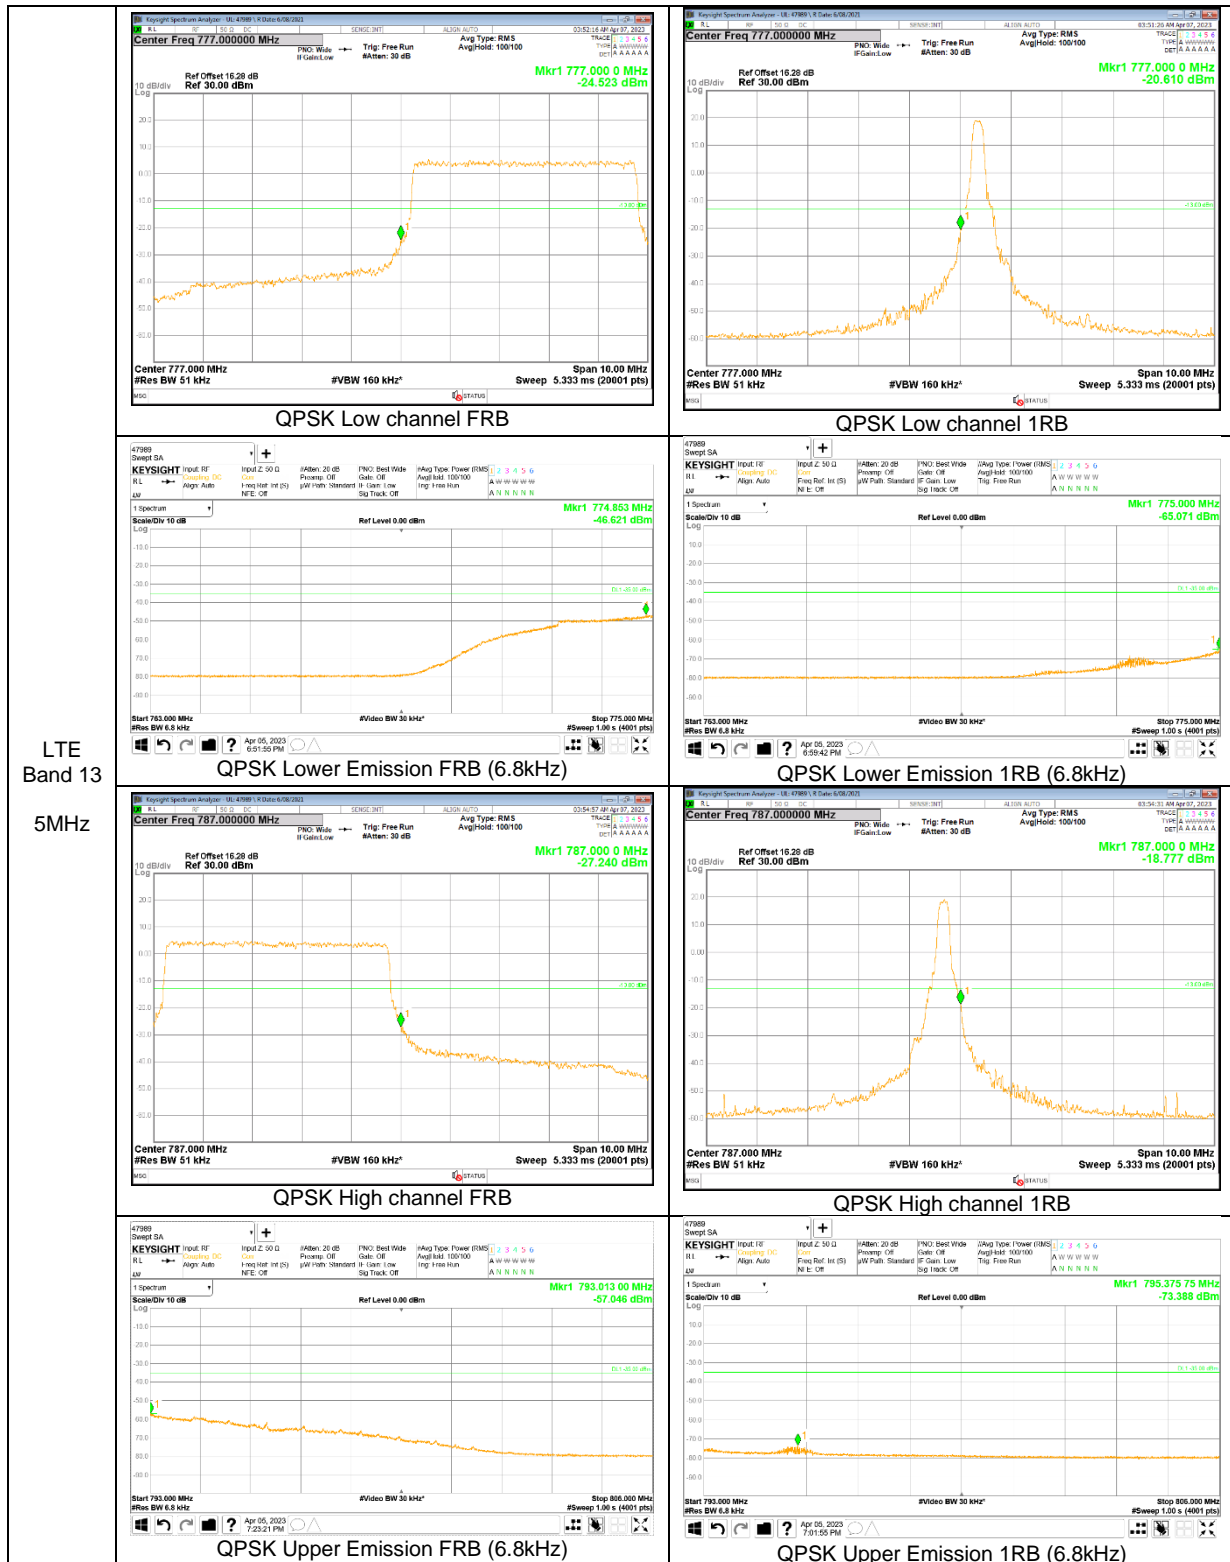

5MHz

3MHz

1.4MHz

LTE Band 13

LTE
Band 13
10MHz

LTE
Band 13
5MHz

LTE Band 66

20MHz

15MHz

5MHz

1.4MHz

NR Band n66

20MHz

15MHz

10MHz