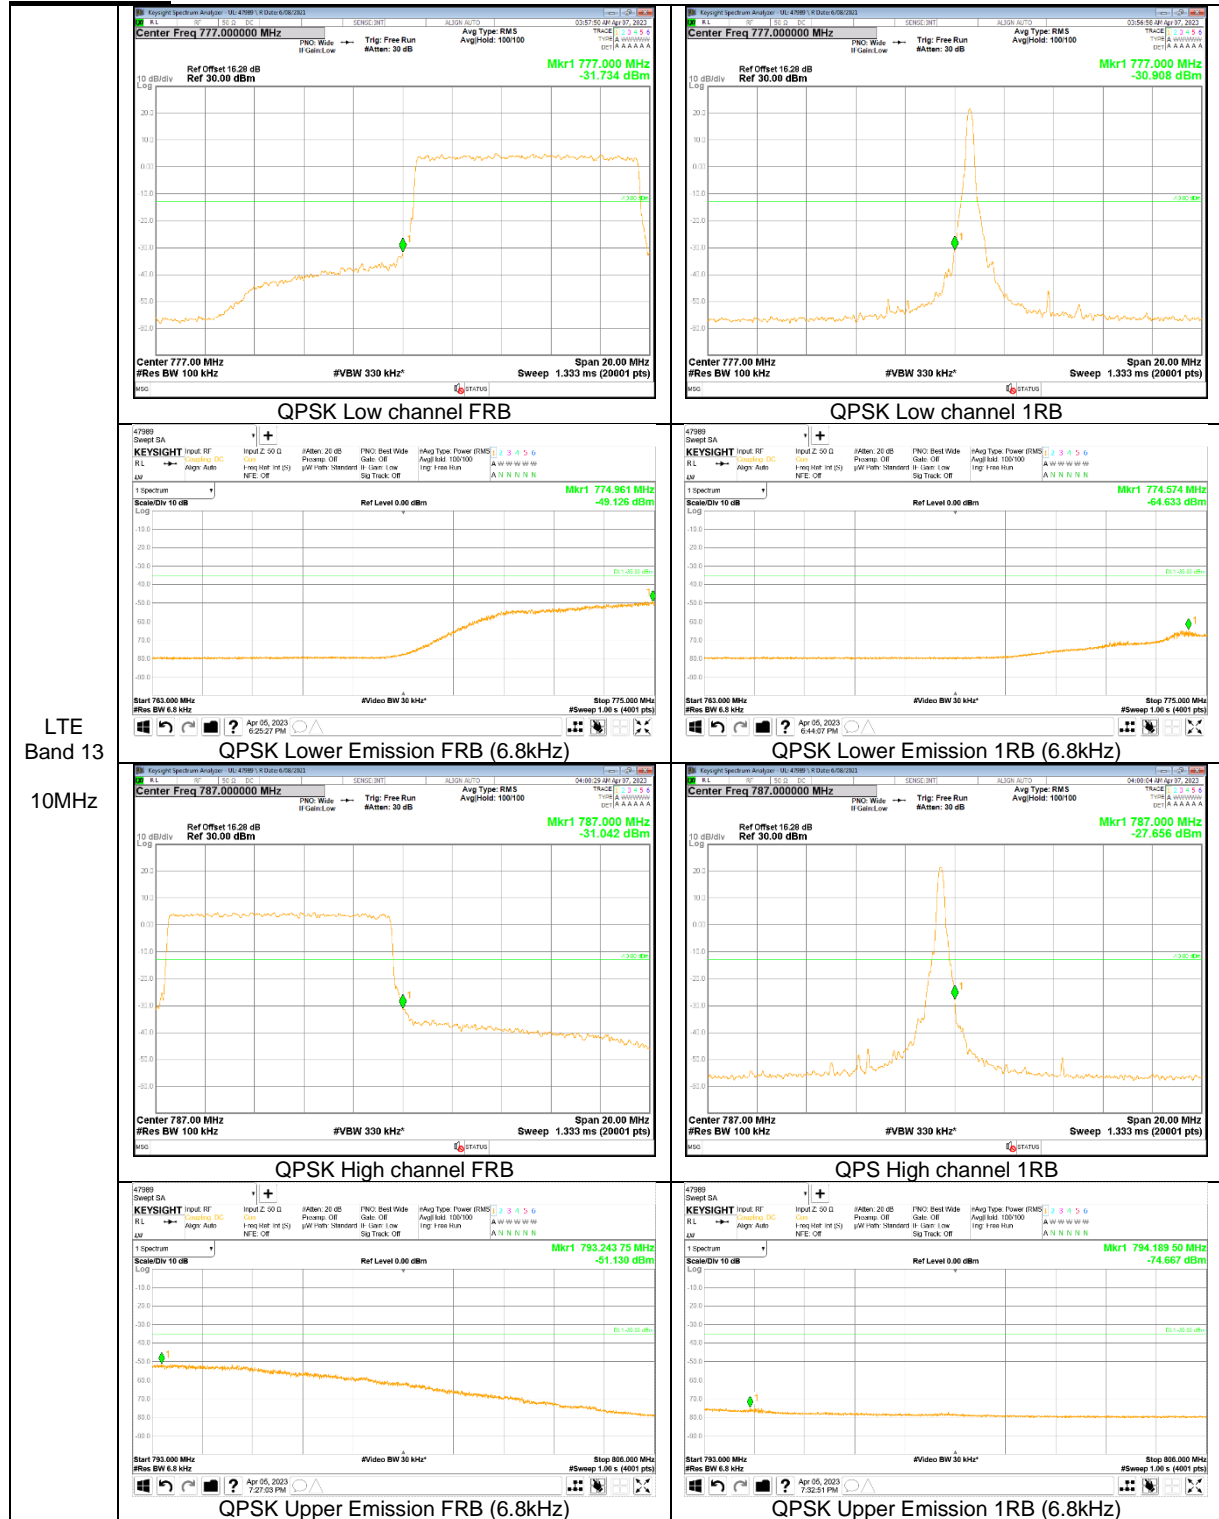

5MHz

3MHz

1.4MHz

LTE Band 13

LTE
Band 13
10MHz

LTE
Band 13
5MHz

LTE Band 66

20MHz

15MHz

5MHz

1.4MHz

NR Band n66

20MHz

15MHz

10MHz