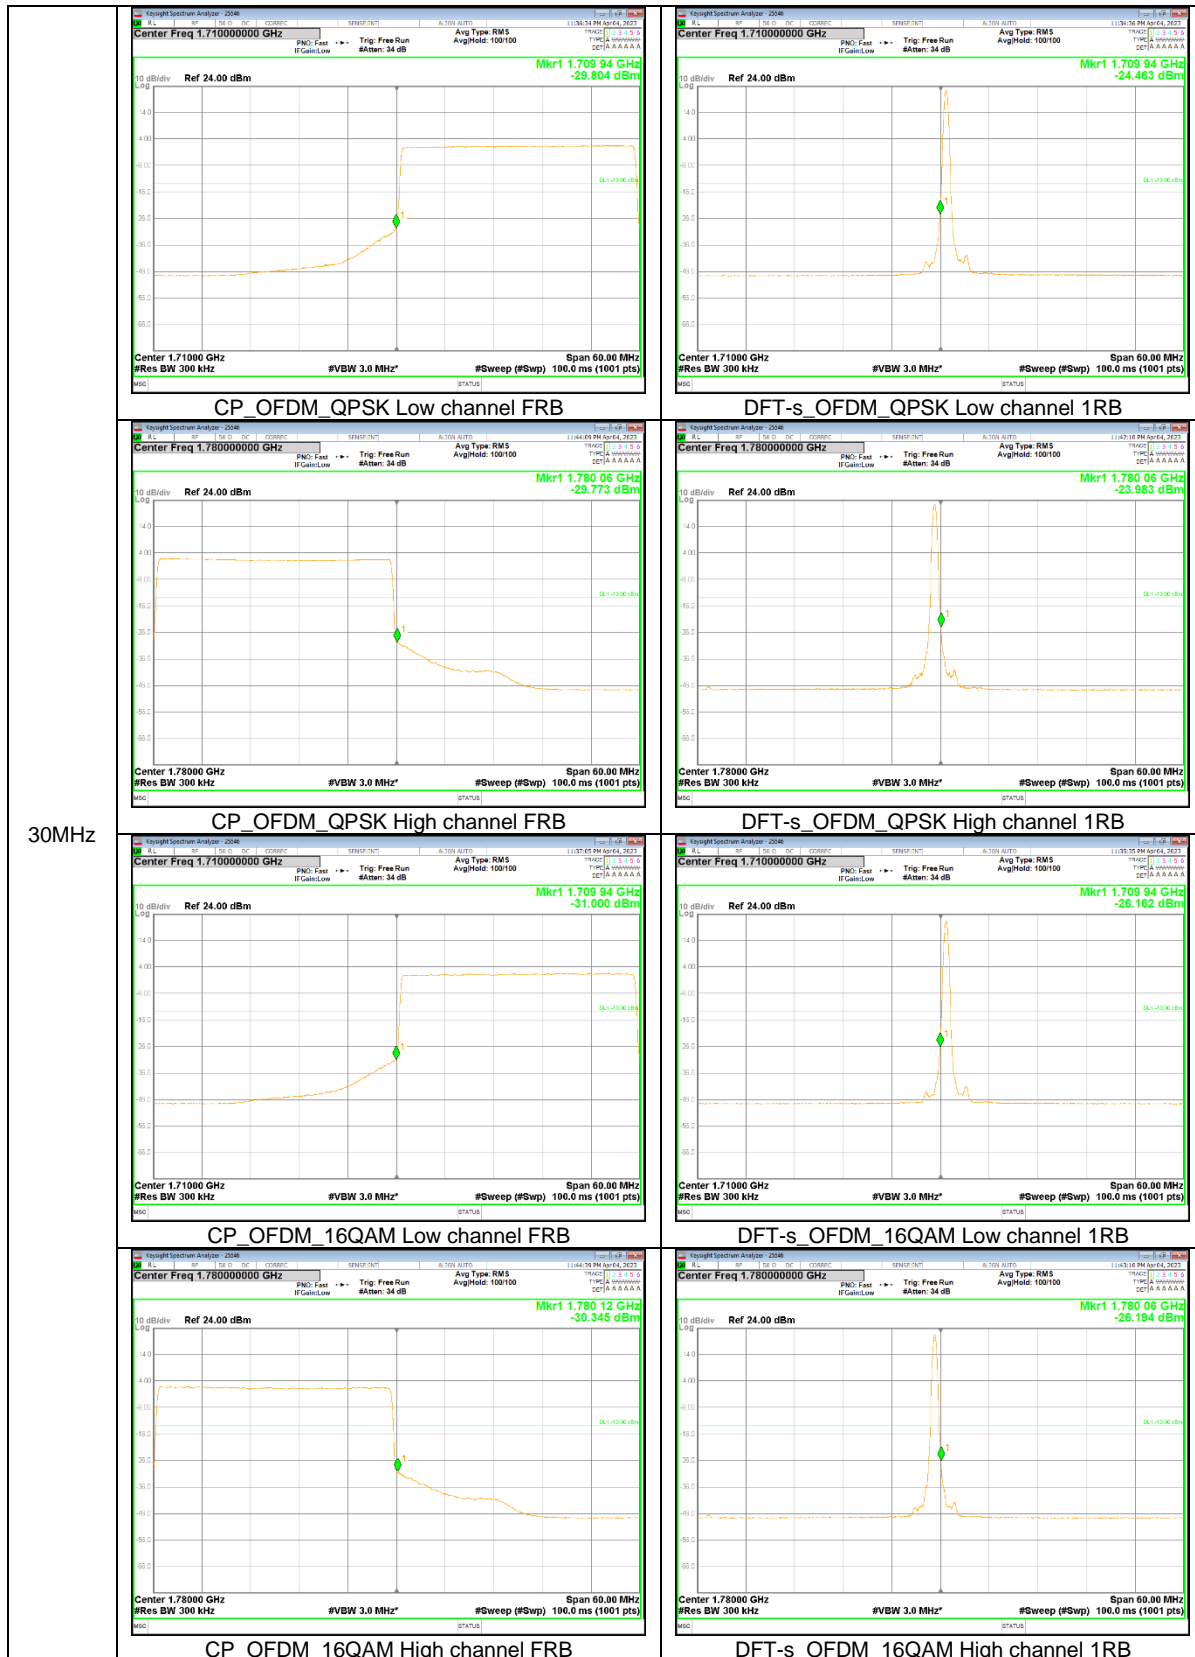

5MHz

3MHz

1.4MHz

LTE Band 13

LTE
Band 13
10MHz

LTE
Band 13
5MHz

LTE Band 66

20MHz

15MHz

5MHz

1.4MHz

NR Band n66

20MHz

15MHz

10MHz