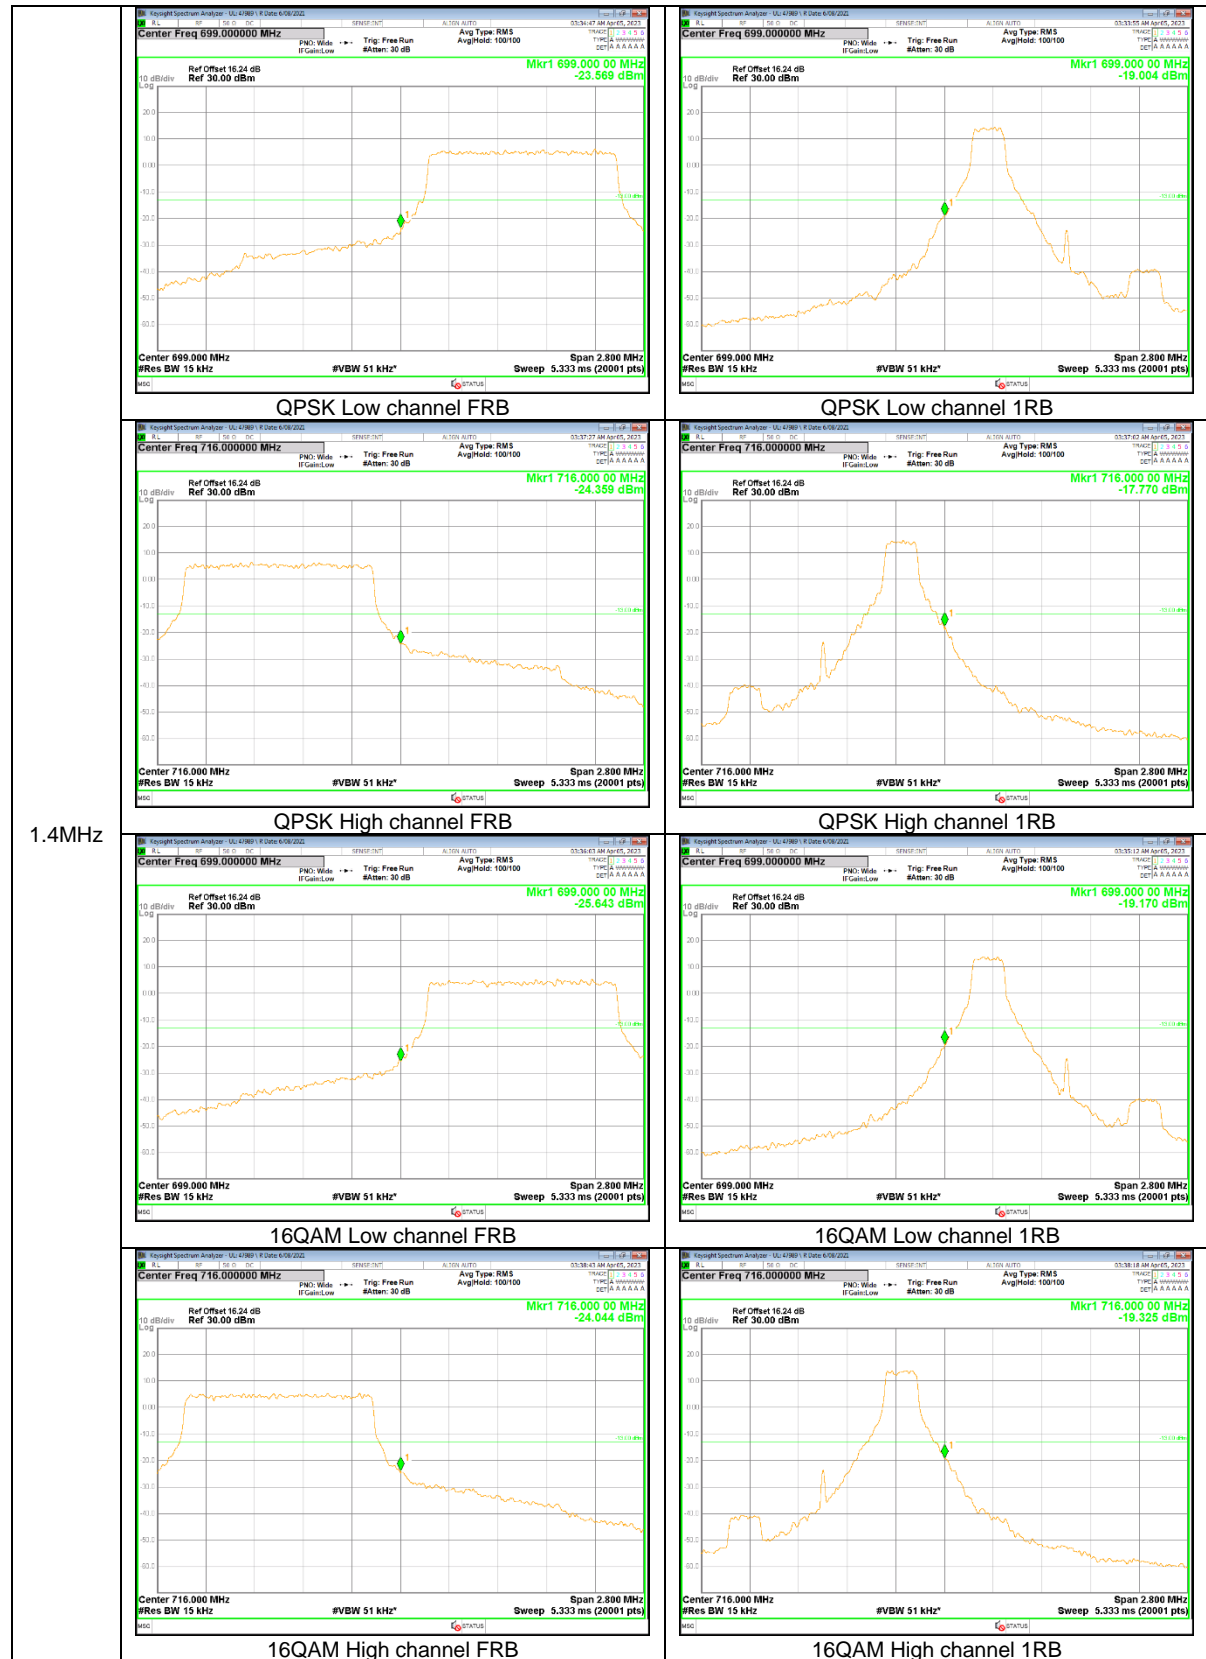

5MHz

3MHz

1.4MHz

LTE Band 13

LTE
Band 13
10MHz

LTE
Band 13
5MHz

LTE Band 66

20MHz

15MHz

5MHz

1.4MHz

NR Band n66

20MHz

15MHz

10MHz