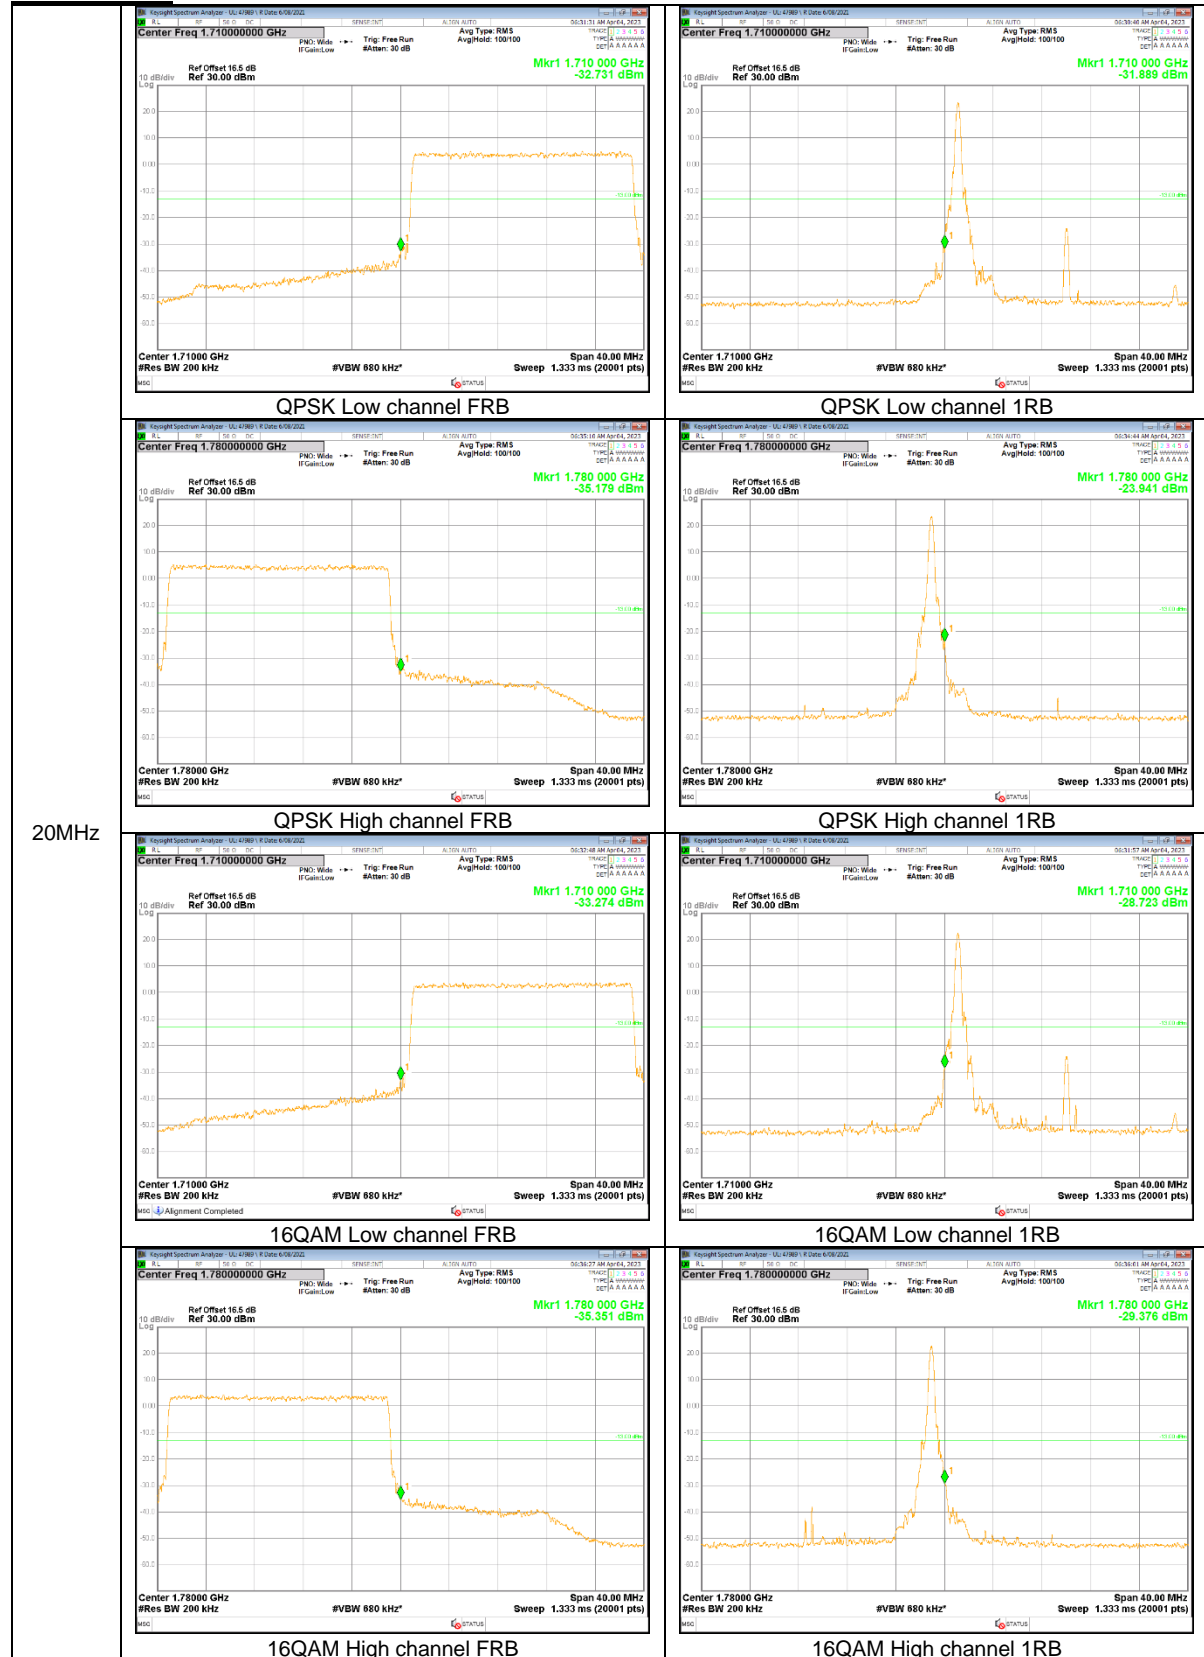

5MHz

3MHz

1.4MHz

LTE Band 13

LTE
Band 13
10MHz

LTE
Band 13
5MHz

LTE Band 66

20MHz

15MHz

5MHz

1.4MHz

NR Band n66

20MHz

15MHz

10MHz