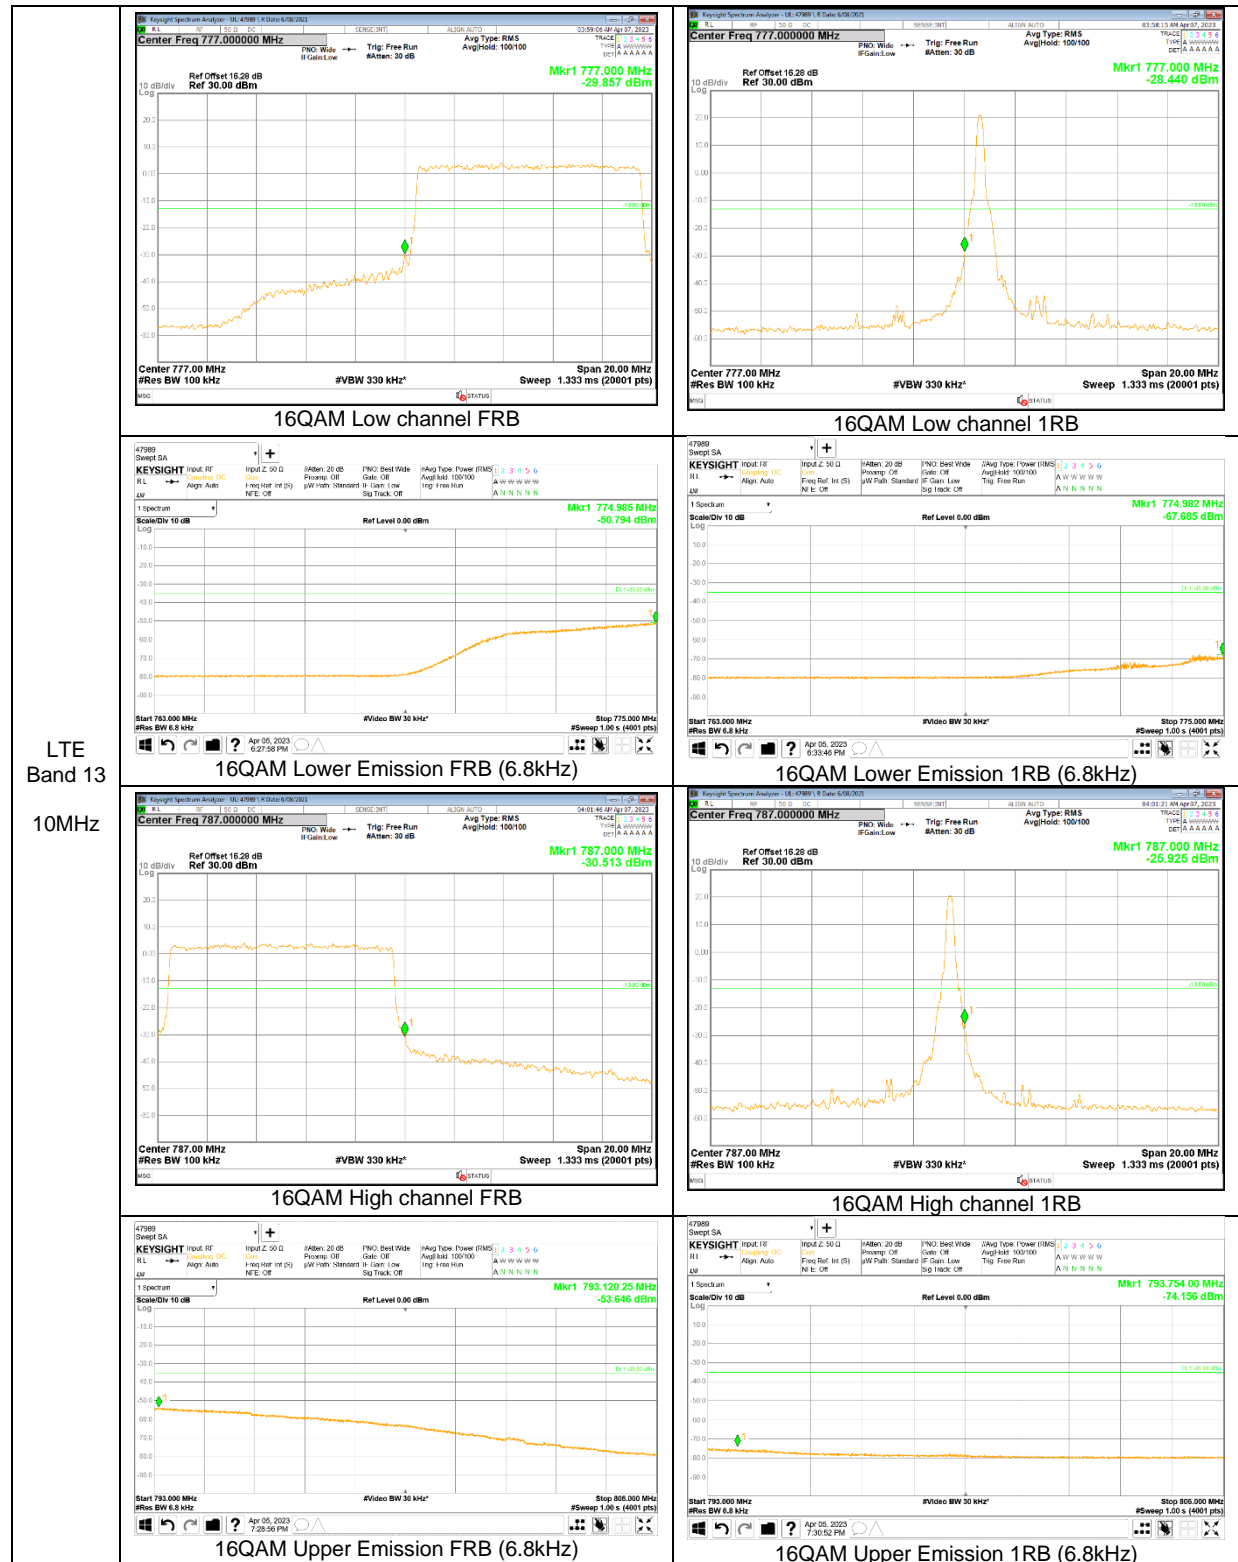

5MHz

3MHz

1.4MHz

LTE Band 13

LTE
Band 13
10MHz

LTE
Band 13
5MHz

LTE Band 66

20MHz

15MHz

5MHz

1.4MHz

NR Band n66

20MHz

15MHz

10MHz