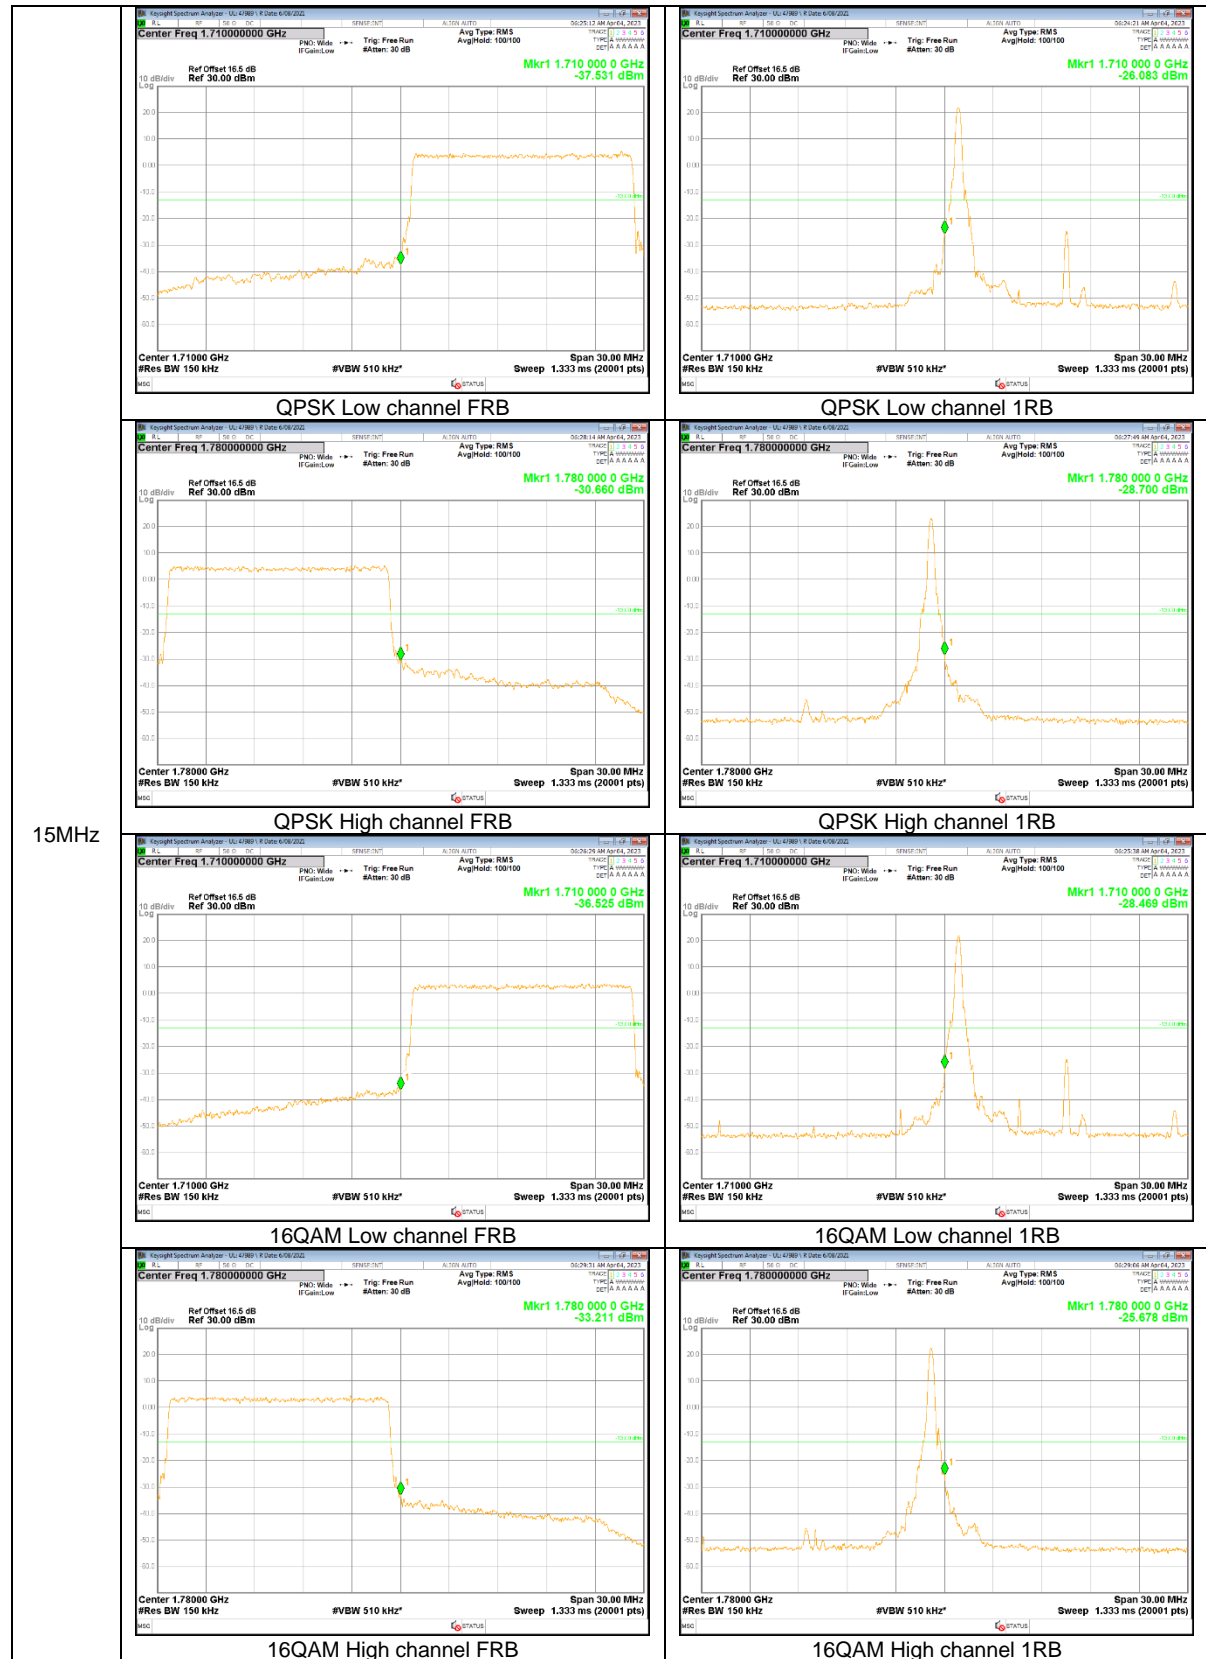

5MHz

3MHz

1.4MHz

LTE Band 13

LTE
Band 13
10MHz

LTE
Band 13
5MHz

LTE Band 66

20MHz

15MHz

5MHz

1.4MHz

NR Band n66

20MHz

15MHz

10MHz