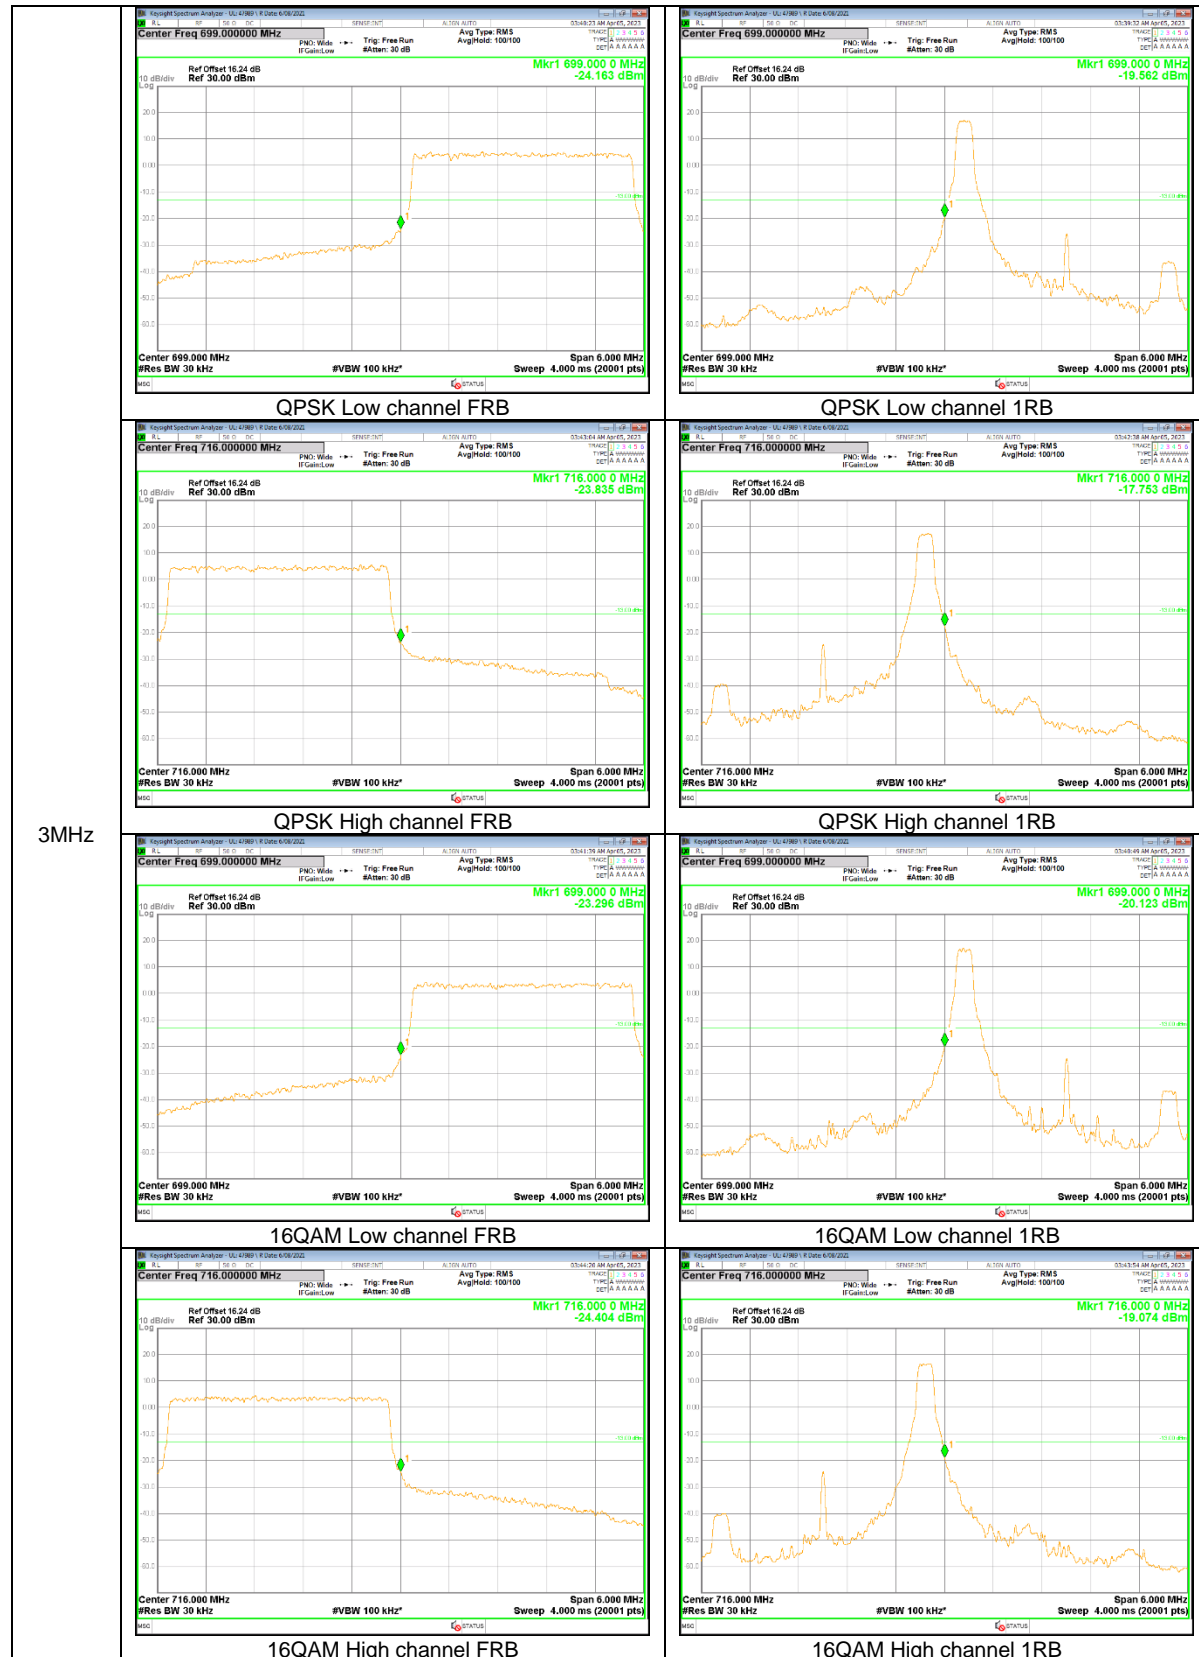

5MHz

3MHz

1.4MHz

LTE Band 13

LTE
Band 13
10MHz

LTE
Band 13
5MHz

LTE Band 66

20MHz

15MHz

5MHz

1.4MHz

NR Band n66

20MHz

15MHz

10MHz