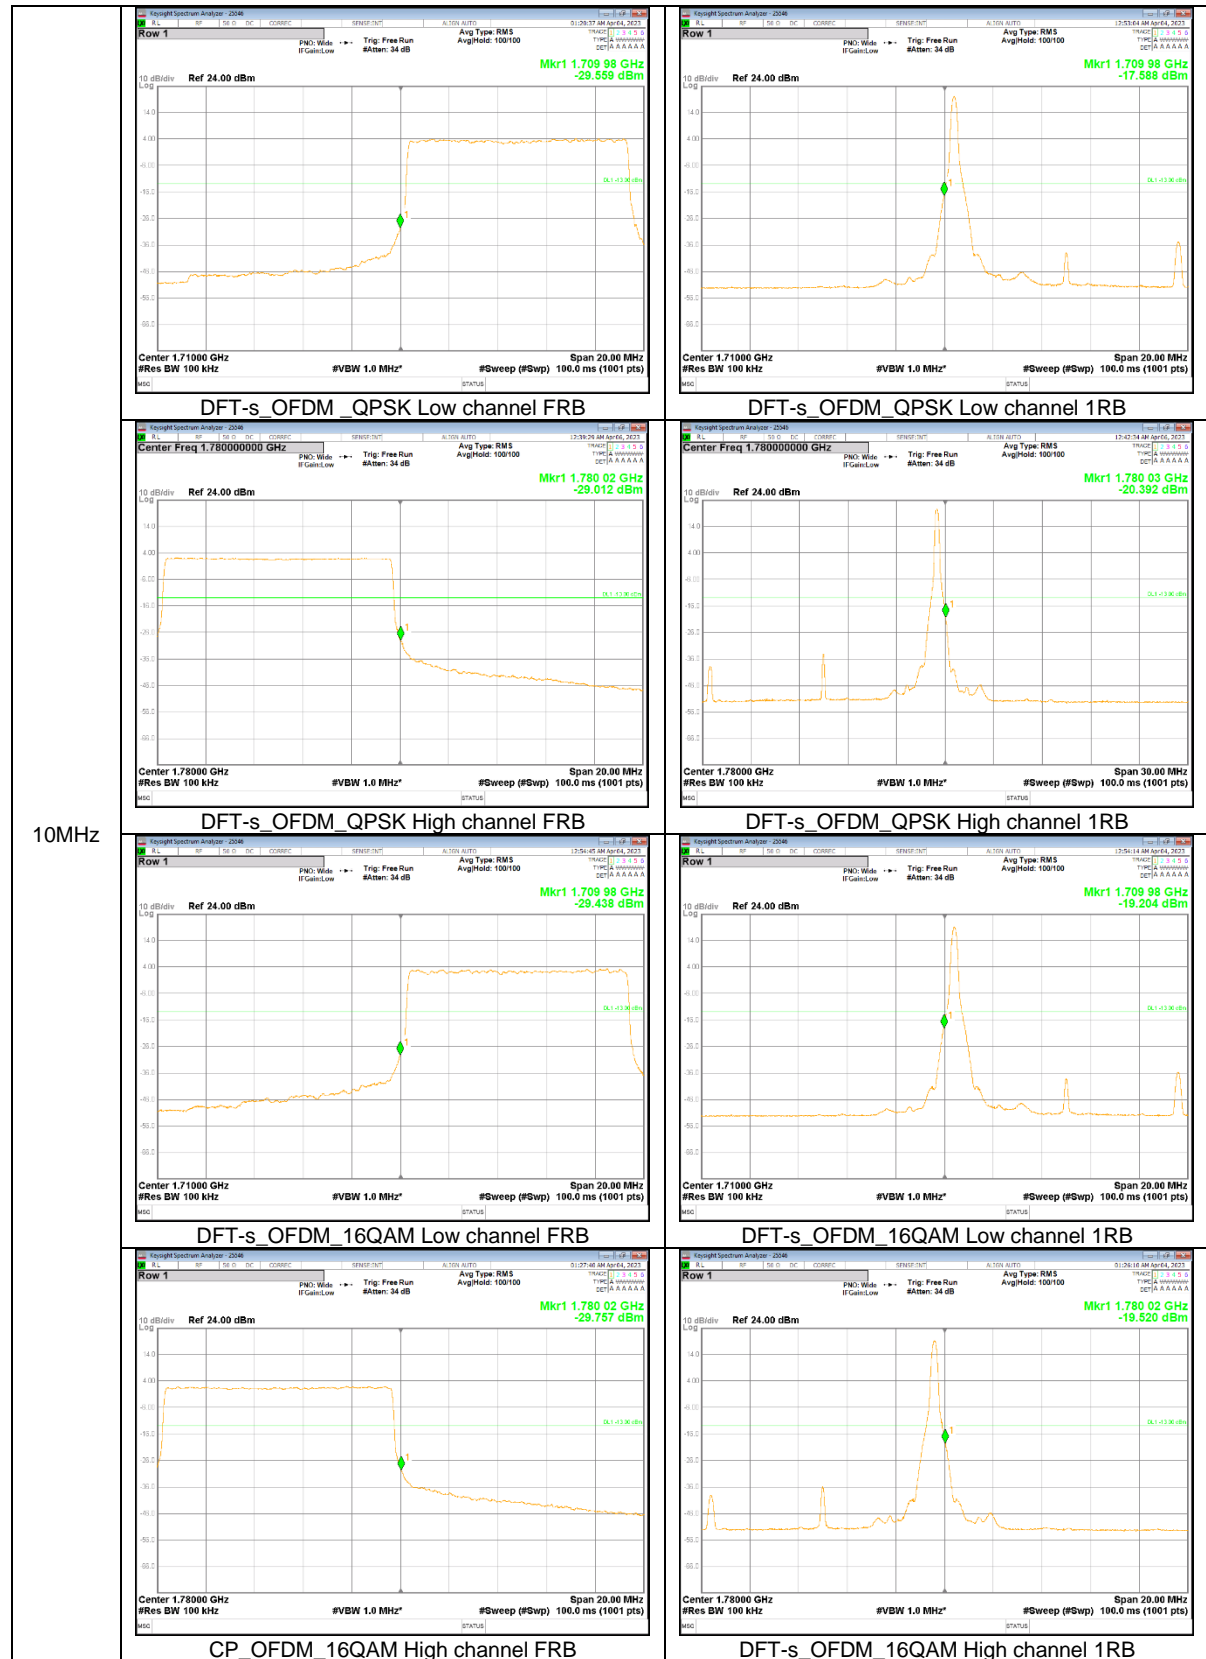

5MHz

3MHz

1.4MHz

LTE Band 13

LTE
Band 13
10MHz

LTE
Band 13
5MHz

LTE Band 66

20MHz

15MHz

5MHz

1.4MHz

NR Band n66

20MHz

15MHz

10MHz