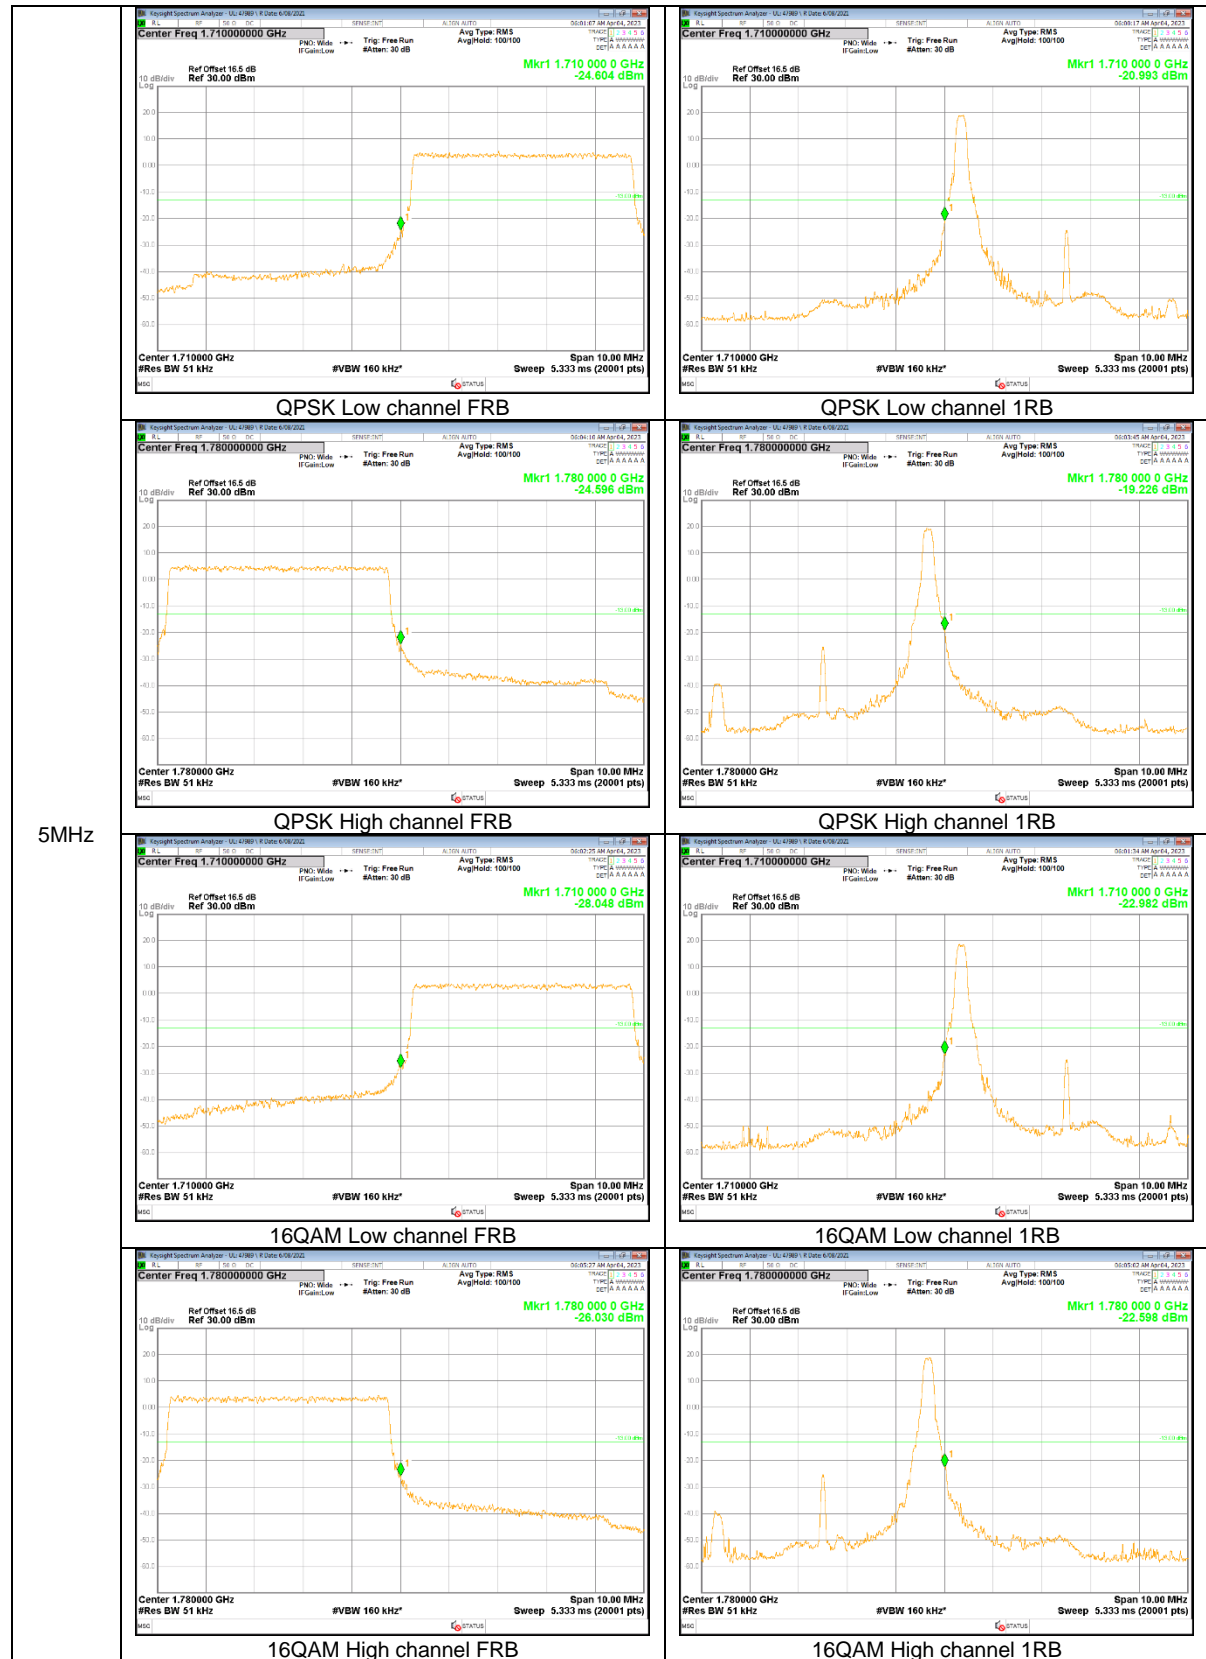

5MHz

3MHz

1.4MHz

LTE Band 13

LTE
Band 13
10MHz

LTE
Band 13
5MHz

LTE Band 66

20MHz

15MHz

5MHz

1.4MHz

NR Band n66

20MHz

15MHz

10MHz