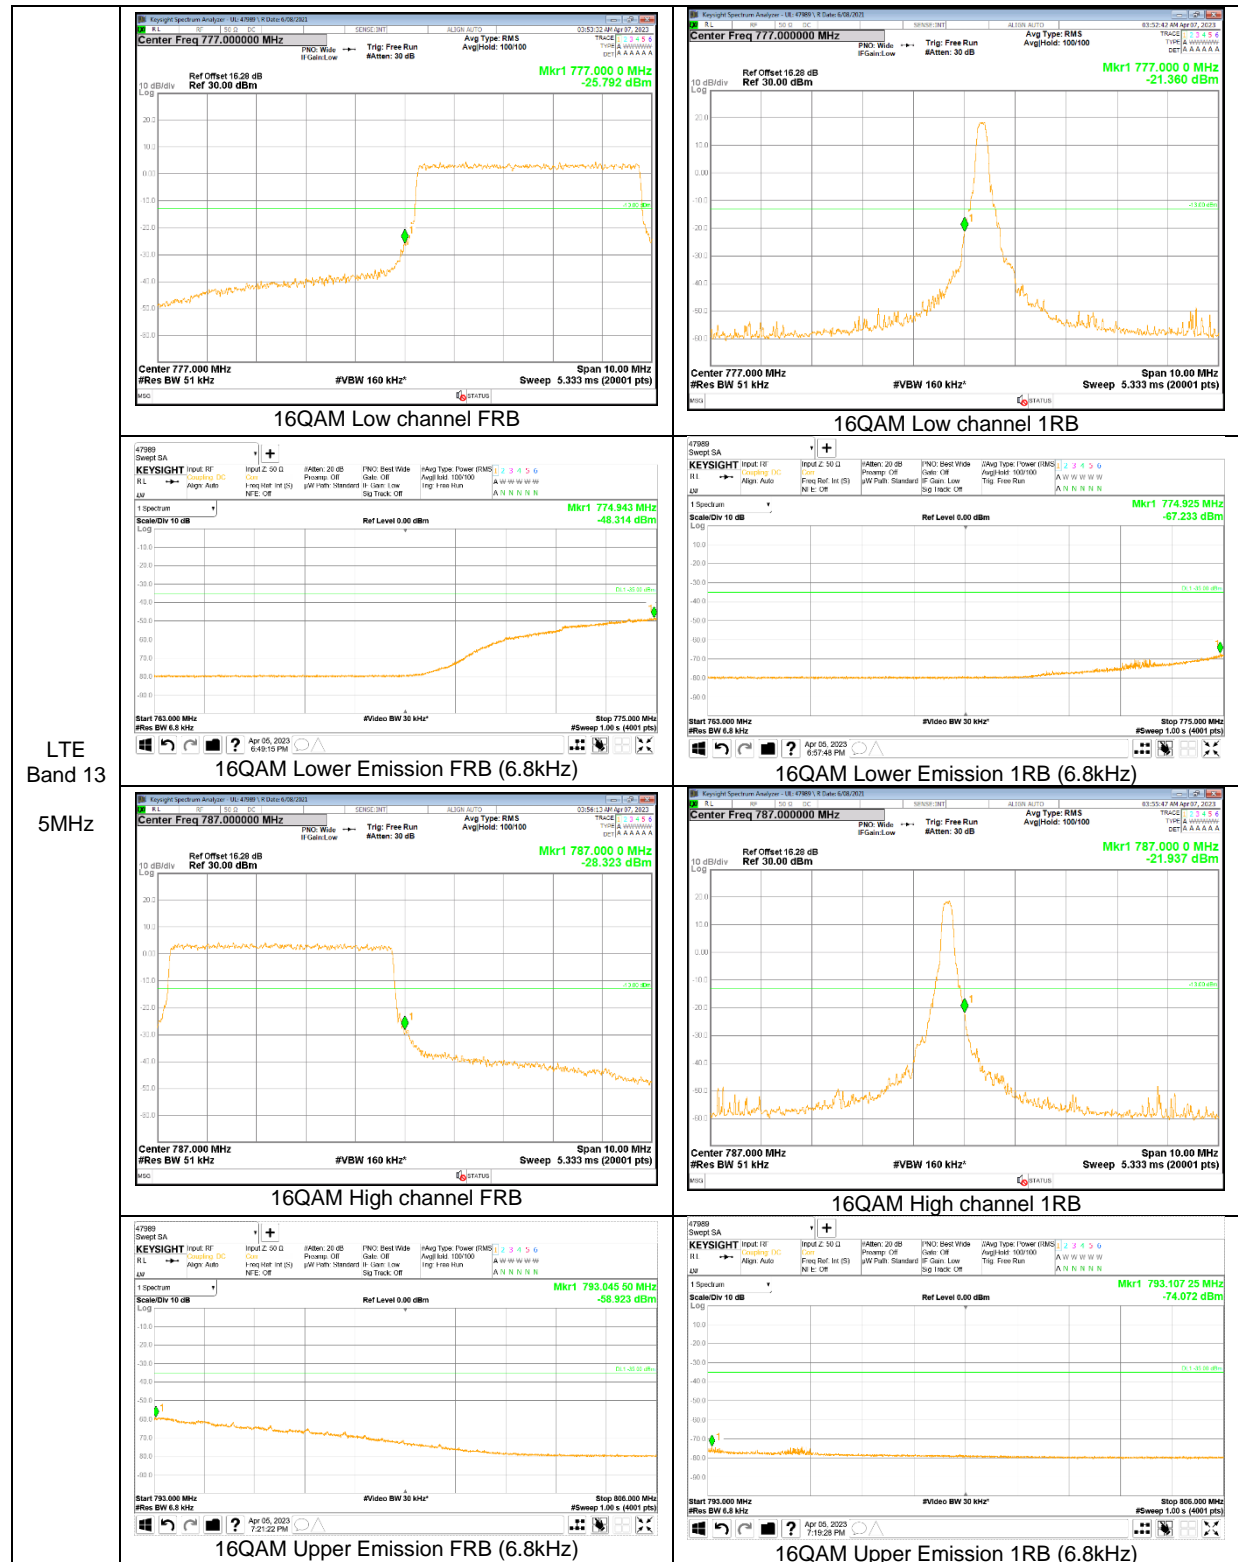

5MHz

3MHz

1.4MHz

LTE Band 13

LTE
Band 13
10MHz

LTE
Band 13
5MHz

LTE Band 66

20MHz

15MHz

5MHz

1.4MHz

NR Band n66

20MHz

15MHz

10MHz