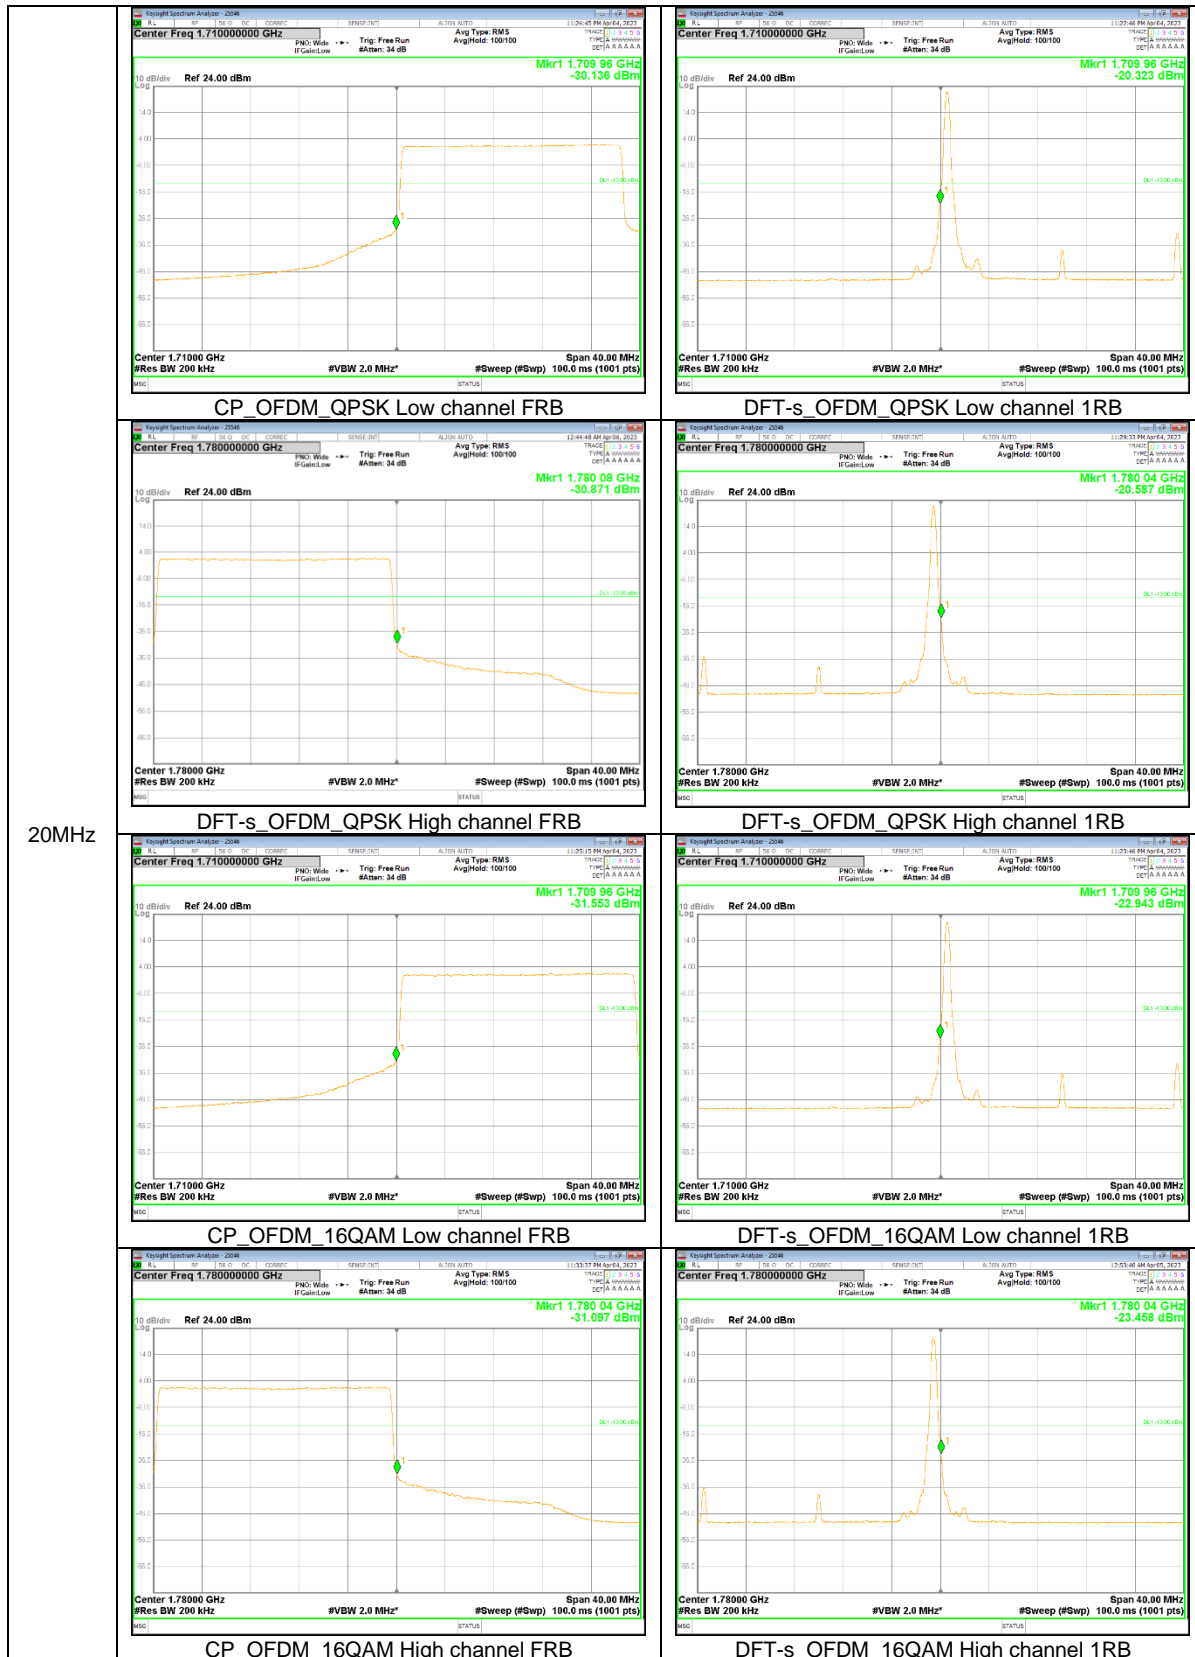

5MHz

3MHz

1.4MHz

LTE Band 13

LTE
Band 13
10MHz

LTE
Band 13
5MHz

LTE Band 66

20MHz

15MHz

5MHz

1.4MHz

NR Band n66

20MHz

15MHz

10MHz