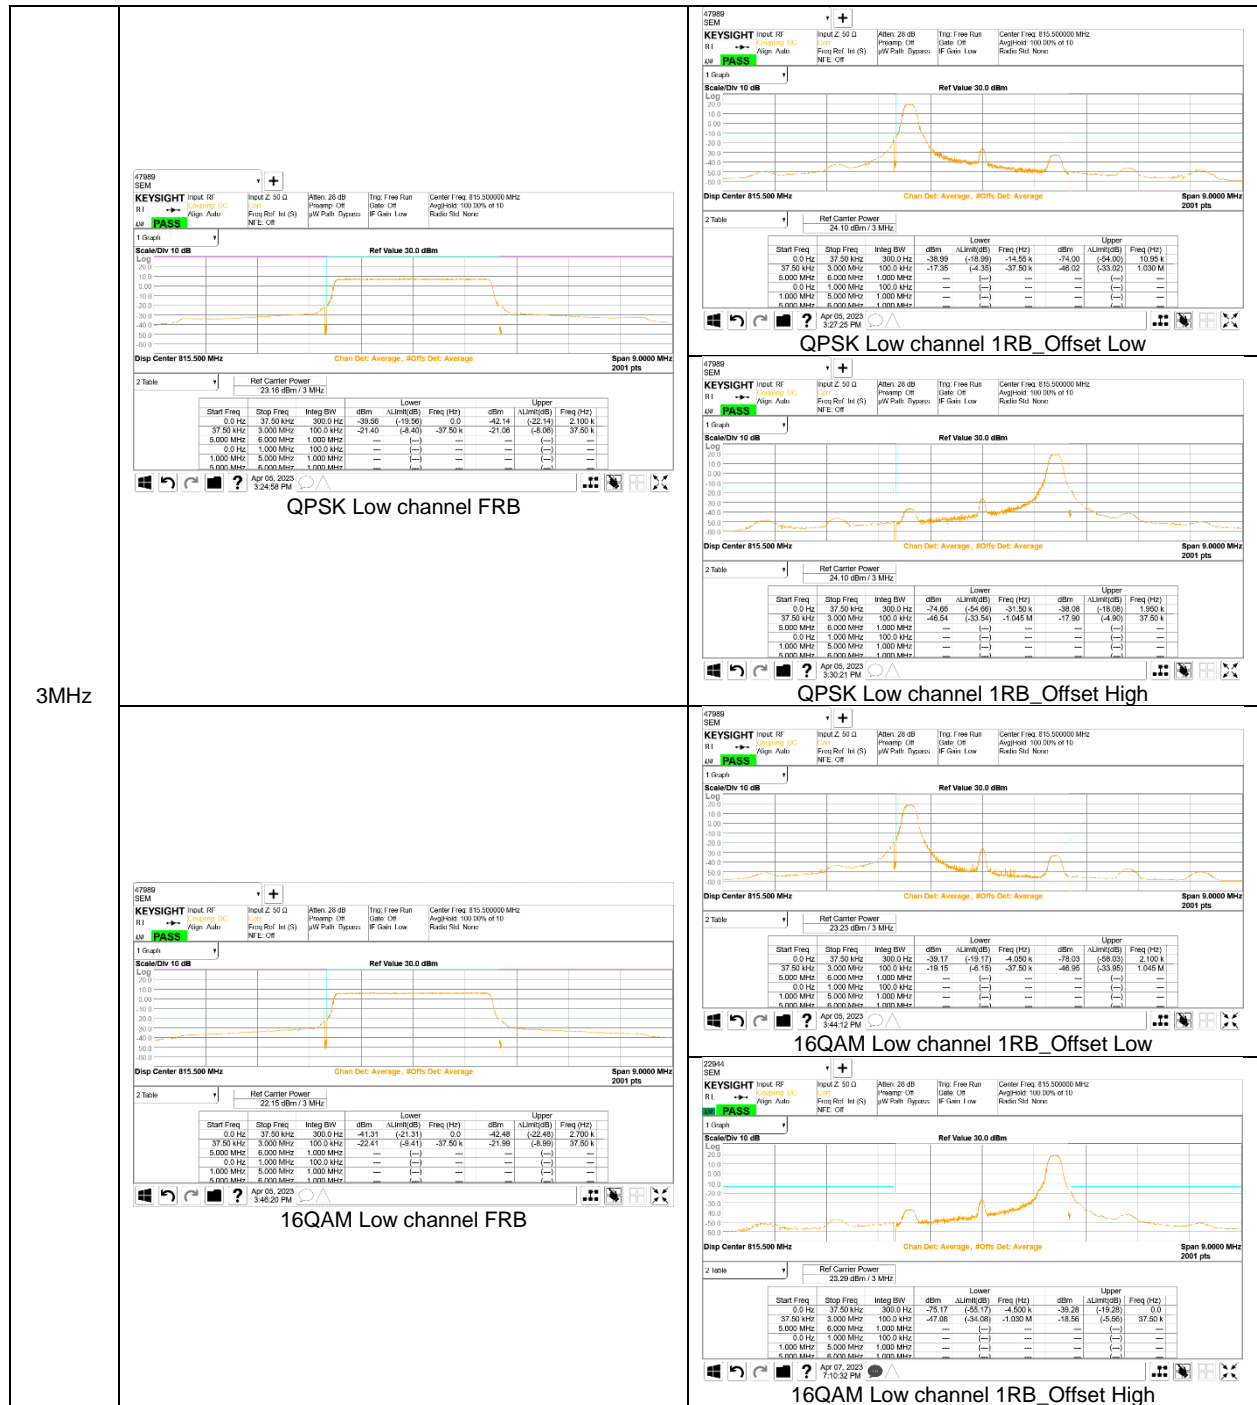

5MHz

3MHz

1.4MHz

NR Band n5

10MHz

5MHz

8.4.2. EMISSION MASK RESULT

LTE Band 26 (Part 90)

10MHz

1.4MHz

LTE Band 26 (Straddle)