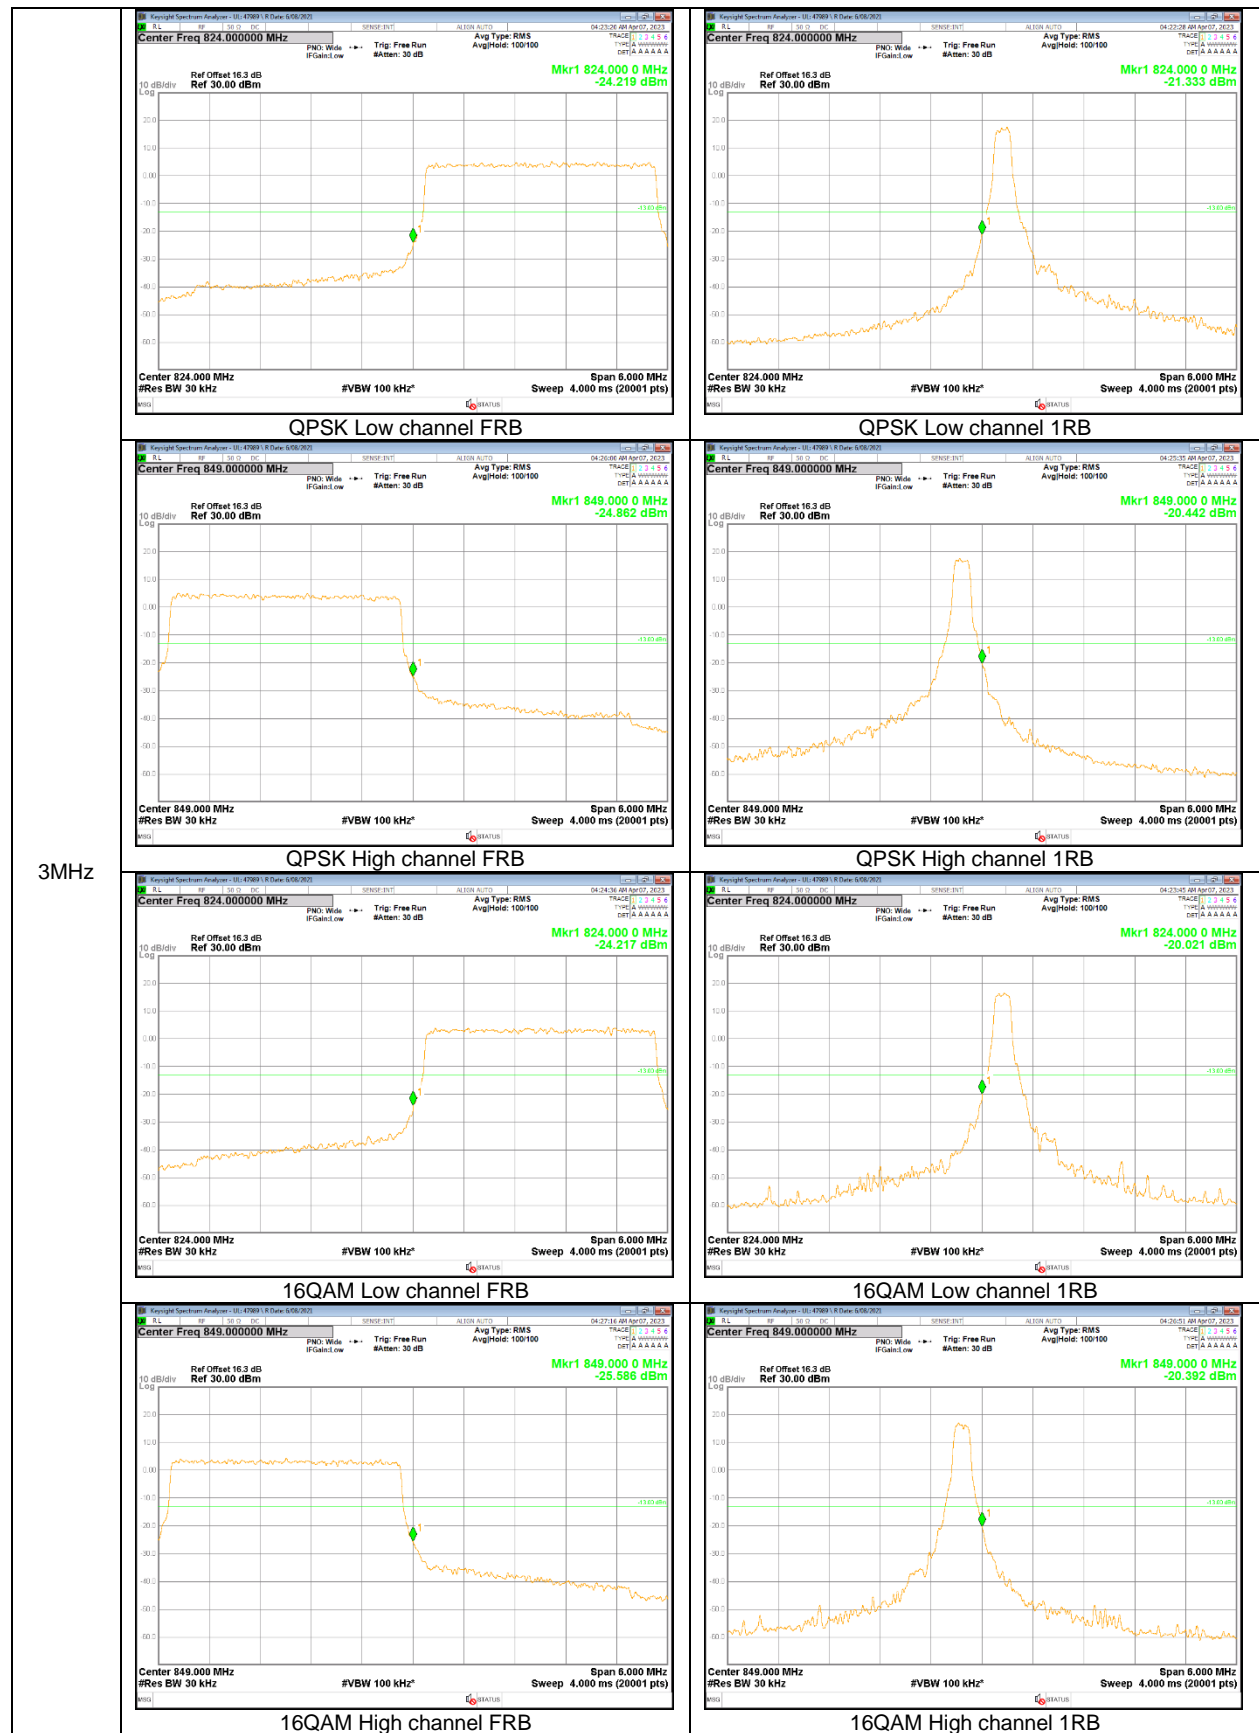

5MHz

3MHz

1.4MHz

NR Band n5

10MHz

5MHz

8.4.2. EMISSION MASK RESULT

LTE Band 26 (Part 90)

10MHz

1.4MHz

LTE Band 26 (Straddle)