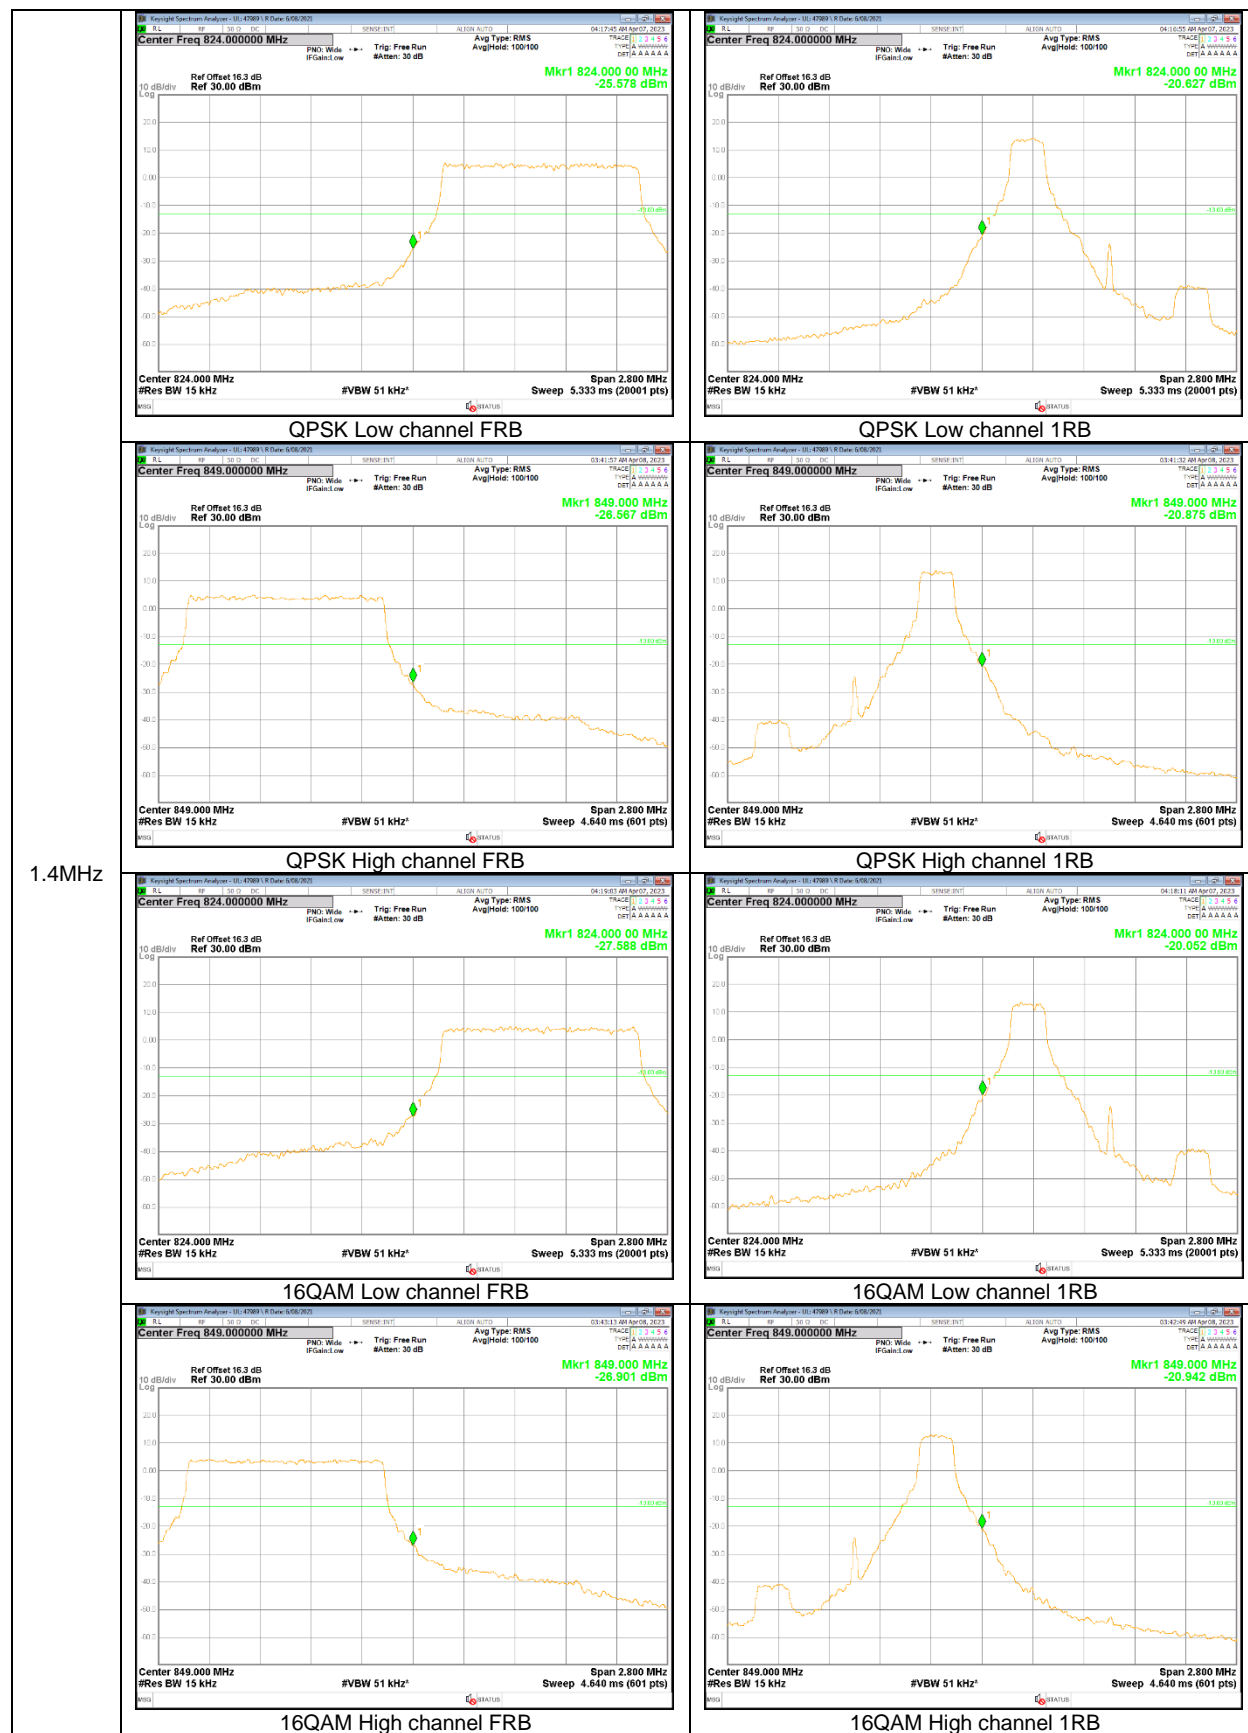

5MHz

3MHz

1.4MHz

NR Band n5

10MHz

5MHz

8.4.2. EMISSION MASK RESULT

LTE Band 26 (Part 90)

10MHz

1.4MHz

LTE Band 26 (Straddle)