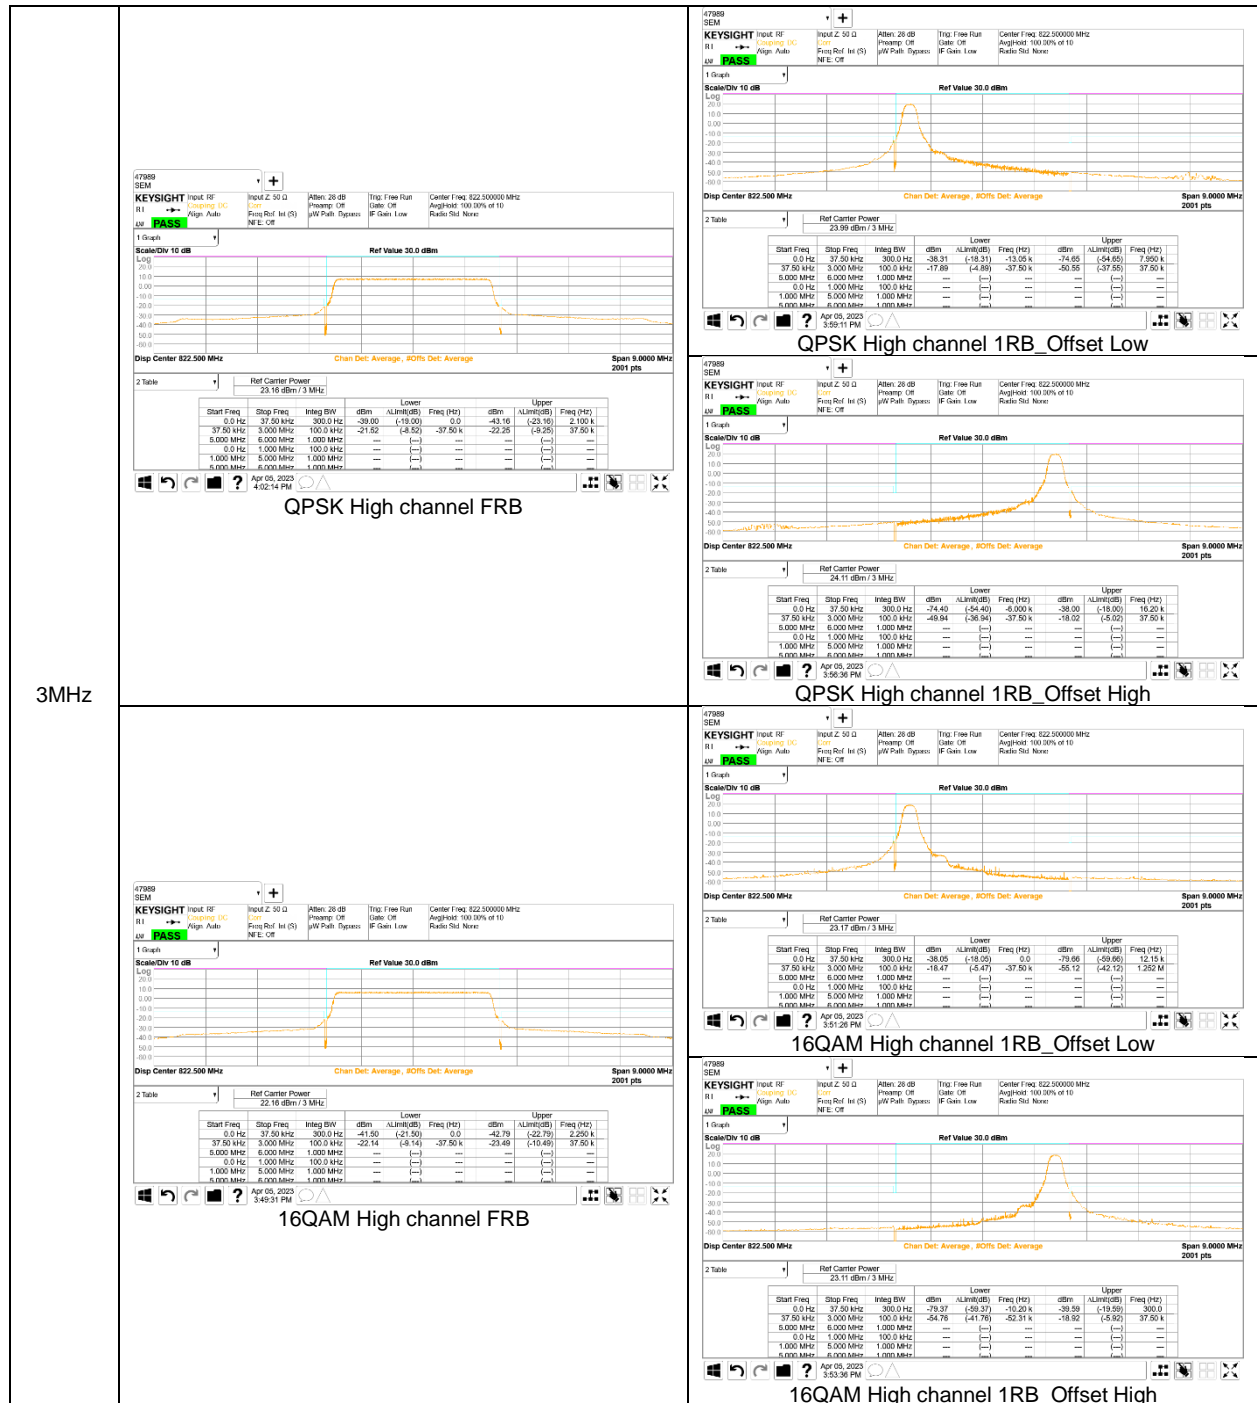

5MHz

3MHz

1.4MHz

NR Band n5

10MHz

5MHz

8.4.2. EMISSION MASK RESULT

LTE Band 26 (Part 90)

10MHz

1.4MHz

LTE Band 26 (Straddle)