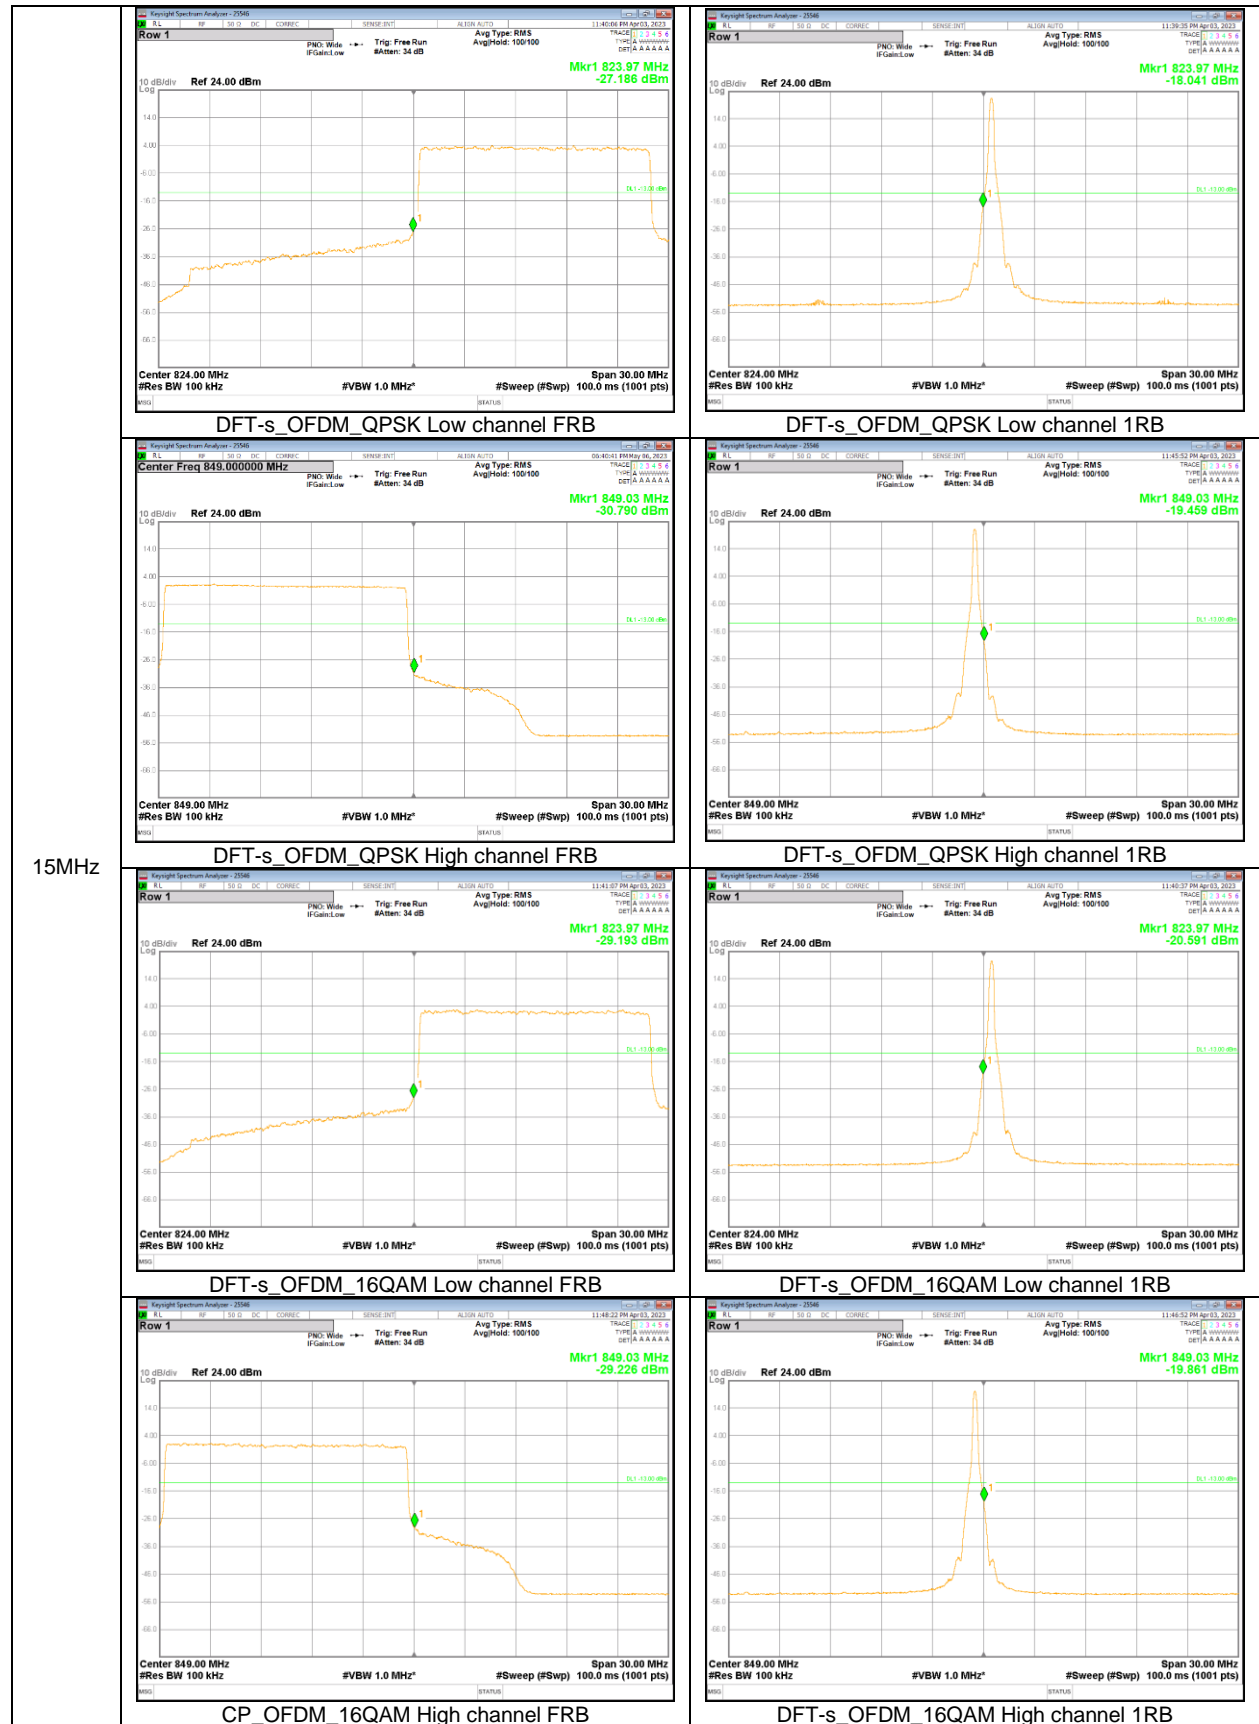

5MHz

3MHz

1.4MHz

NR Band n5

10MHz

5MHz

8.4.2. EMISSION MASK RESULT

LTE Band 26 (Part 90)

10MHz

1.4MHz

LTE Band 26 (Straddle)