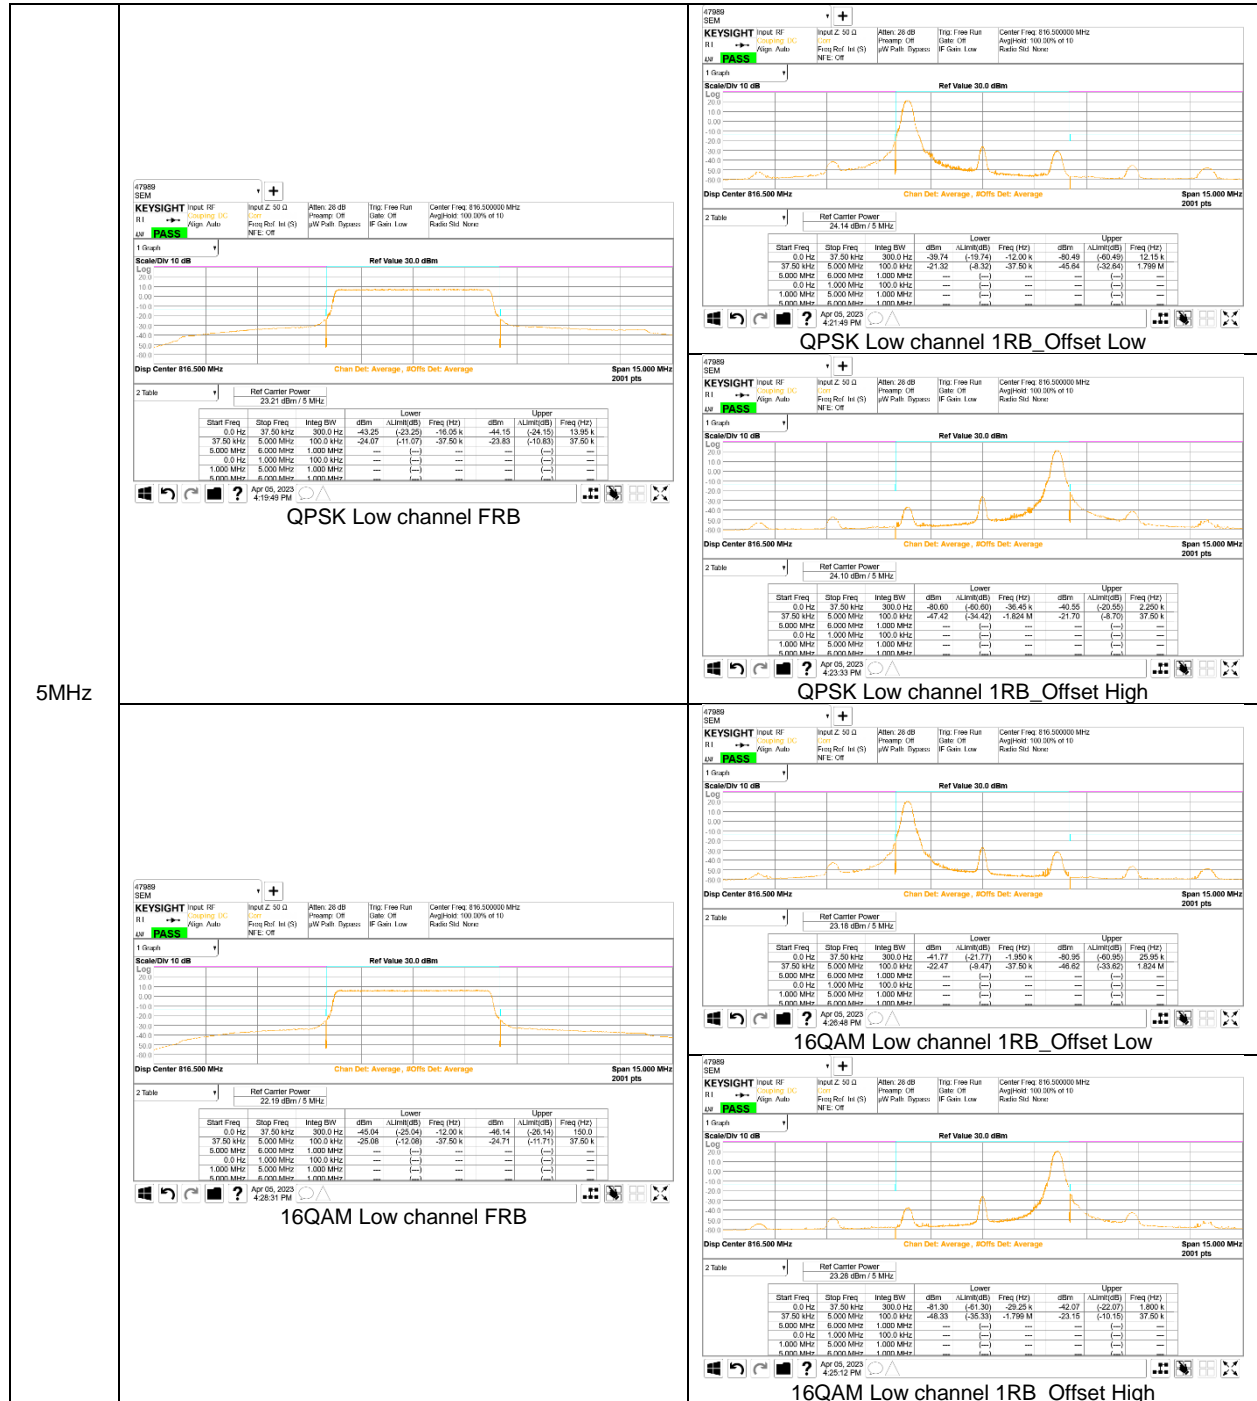

5MHz

3MHz

1.4MHz

NR Band n5

10MHz

5MHz

8.4.2. EMISSION MASK RESULT

LTE Band 26 (Part 90)

10MHz

1.4MHz

LTE Band 26 (Straddle)