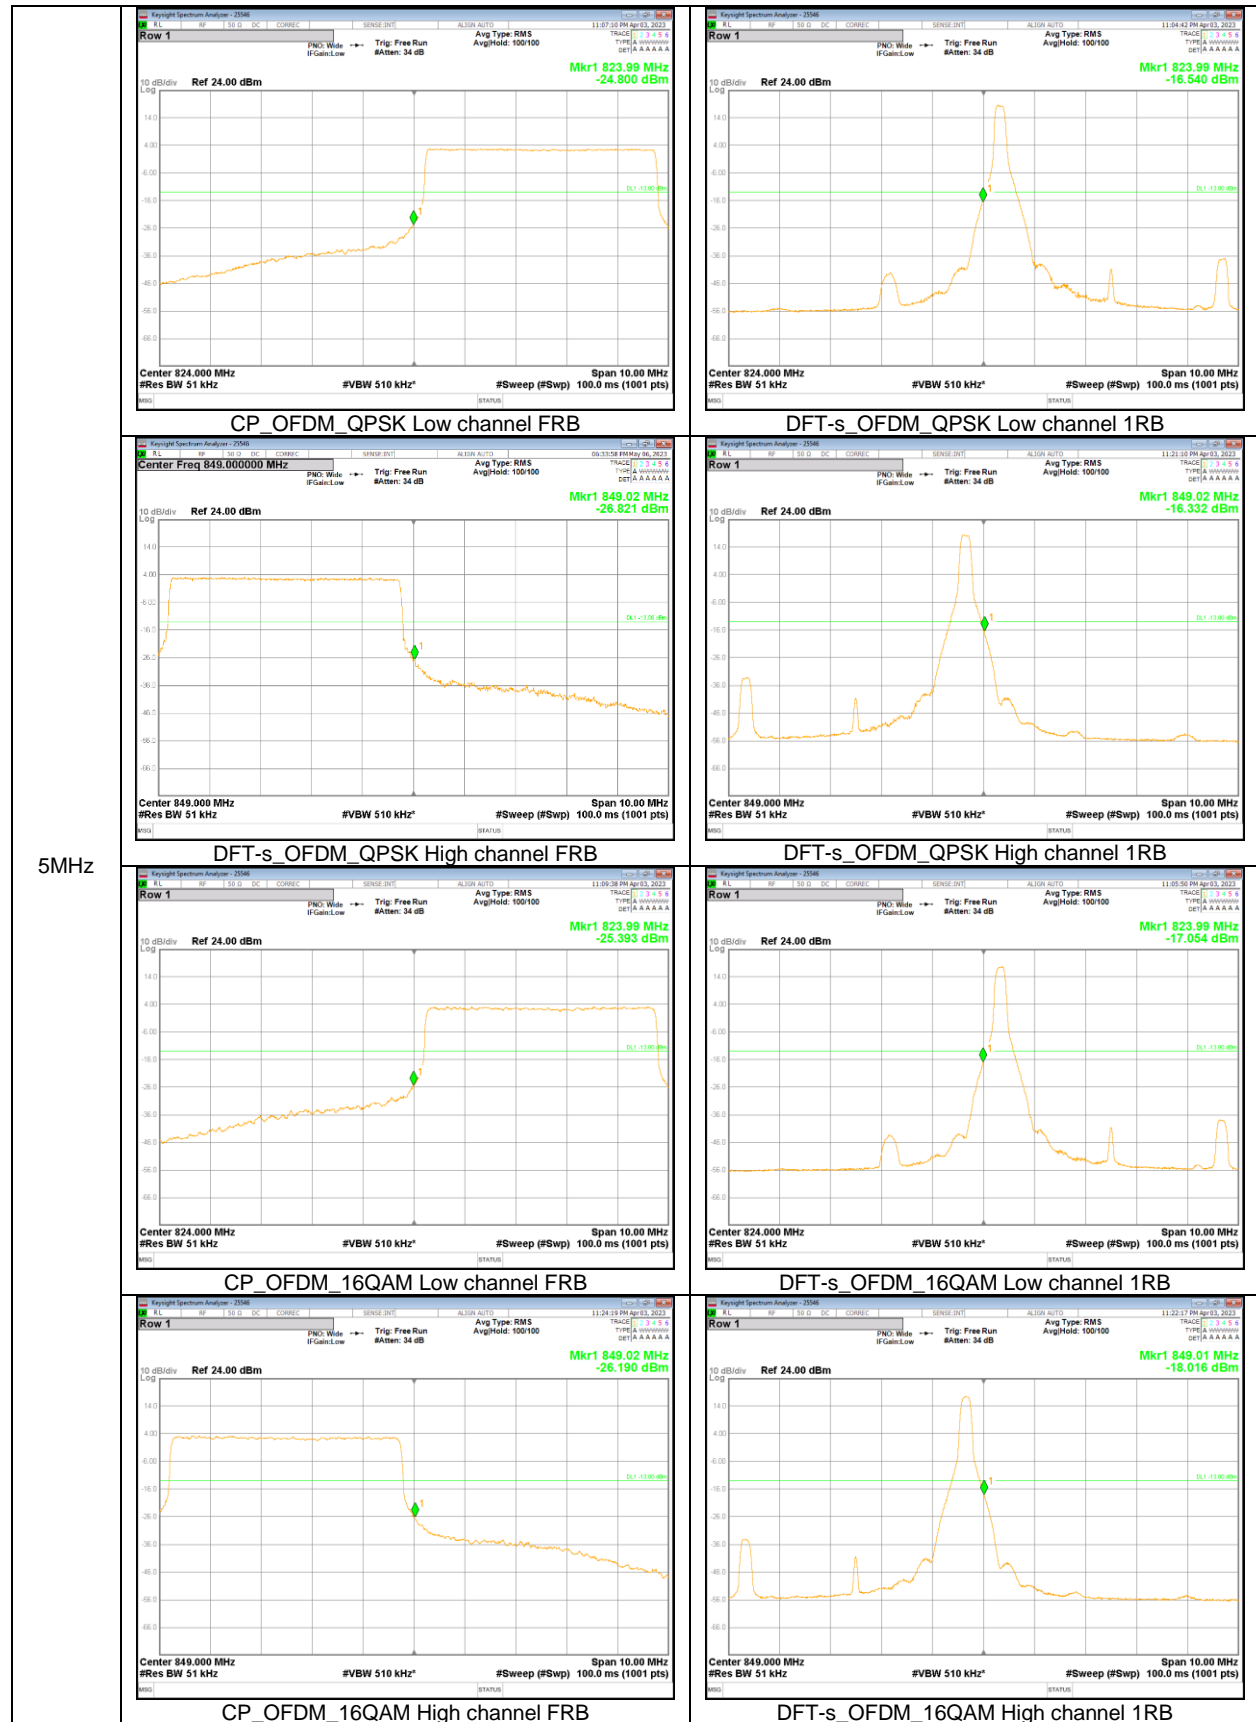

5MHz

3MHz

1.4MHz

NR Band n5

10MHz

5MHz

8.4.2. EMISSION MASK RESULT

LTE Band 26 (Part 90)

10MHz

1.4MHz

LTE Band 26 (Straddle)