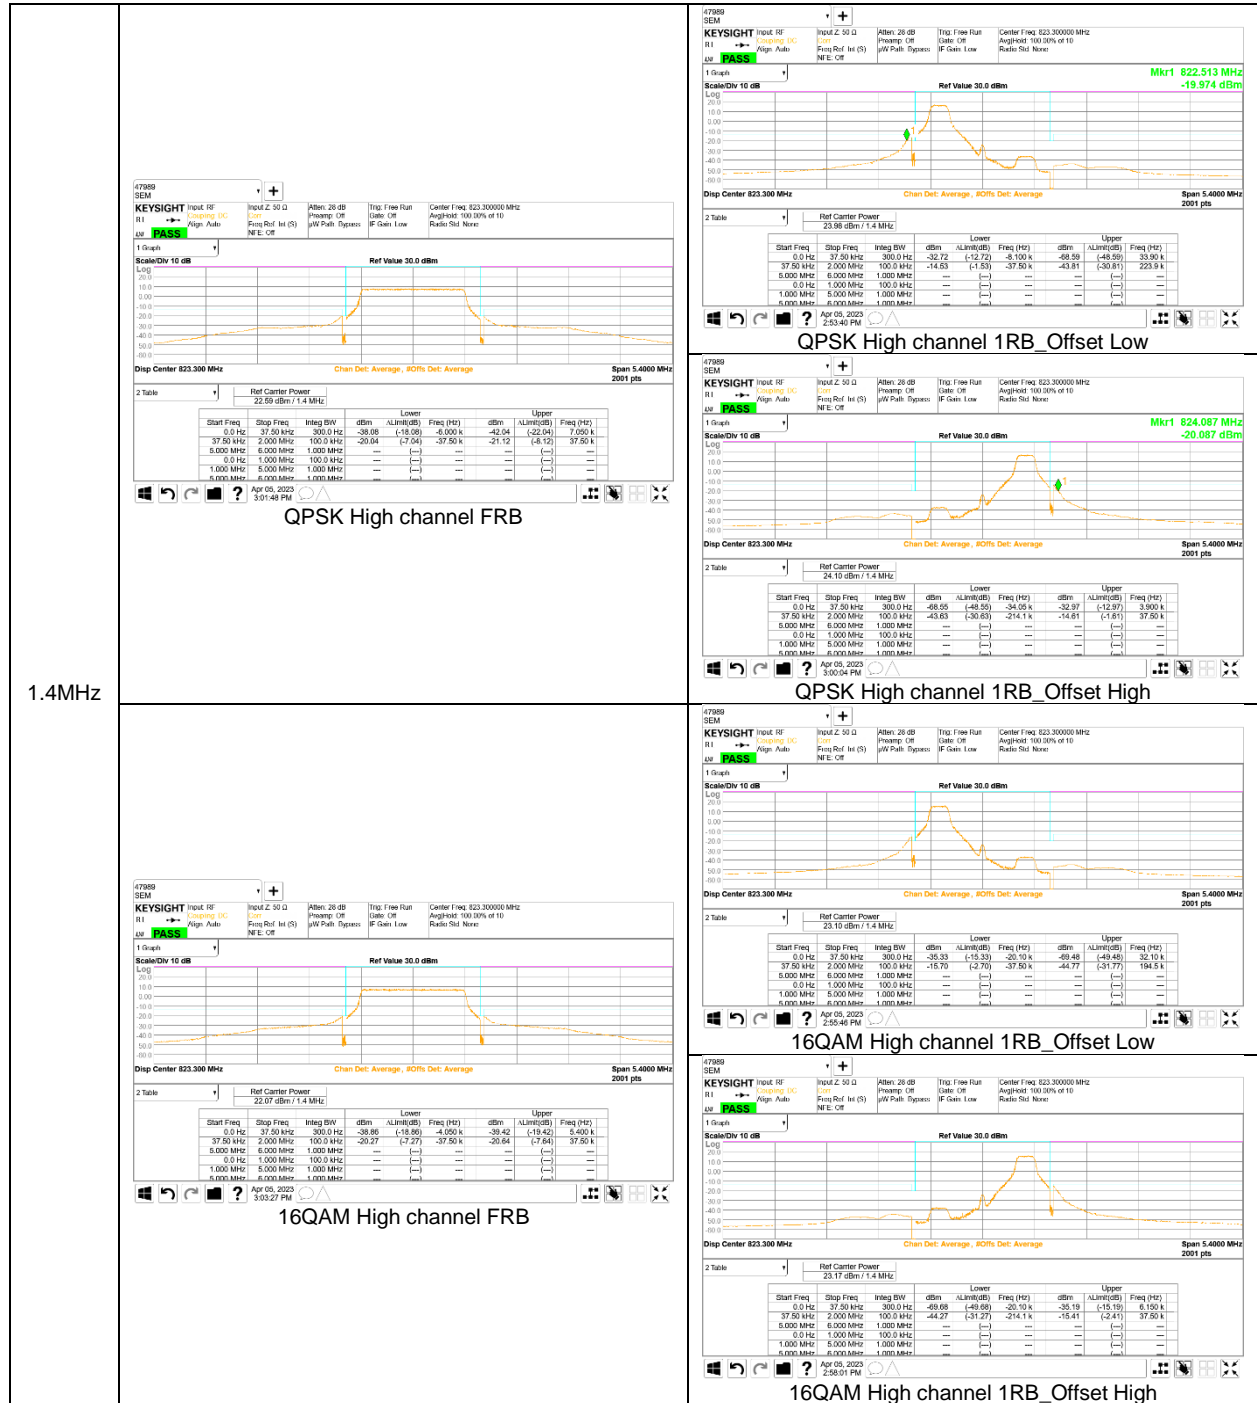

5MHz

3MHz

1.4MHz

NR Band n5

10MHz

5MHz

8.4.2. EMISSION MASK RESULT

LTE Band 26 (Part 90)

10MHz

1.4MHz

LTE Band 26 (Straddle)