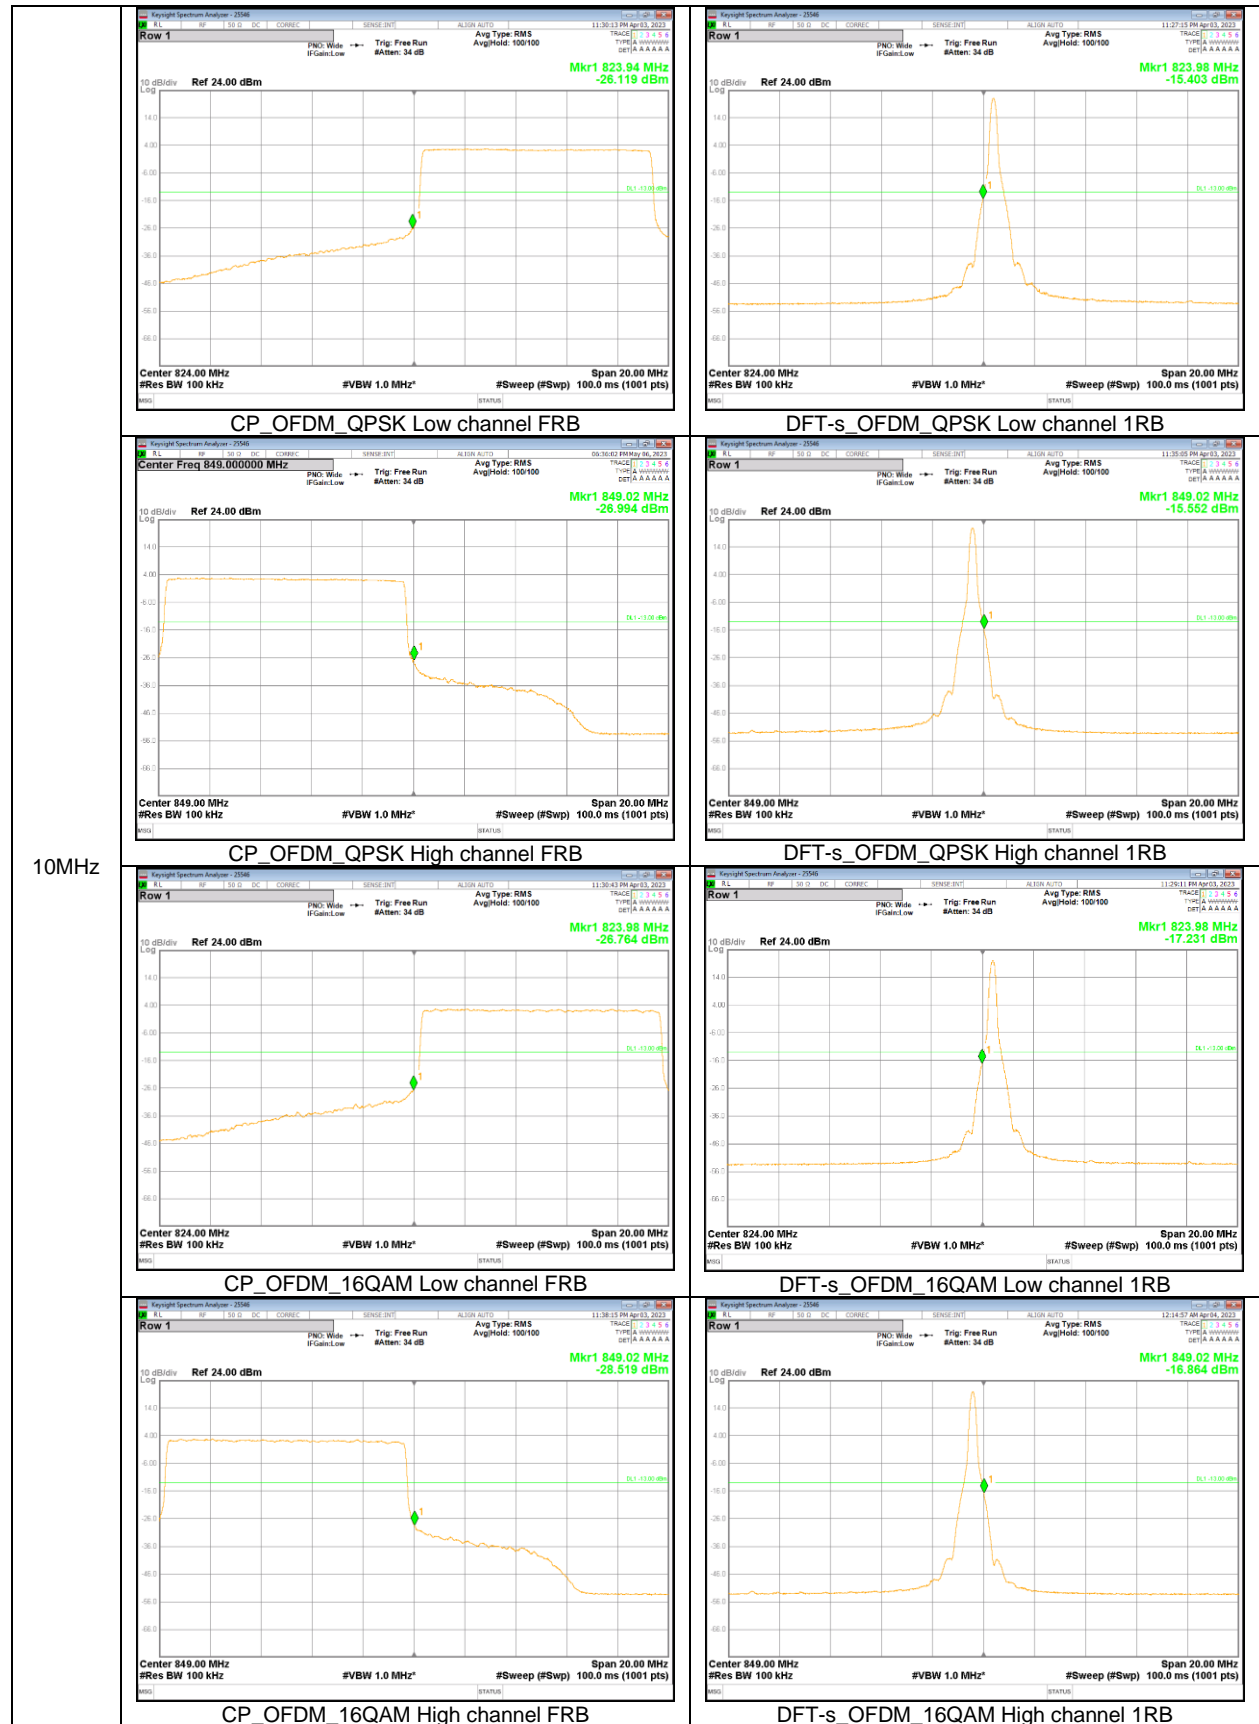

5MHz

3MHz

1.4MHz

NR Band n5

10MHz

5MHz

8.4.2. EMISSION MASK RESULT

LTE Band 26 (Part 90)

10MHz

1.4MHz

LTE Band 26 (Straddle)