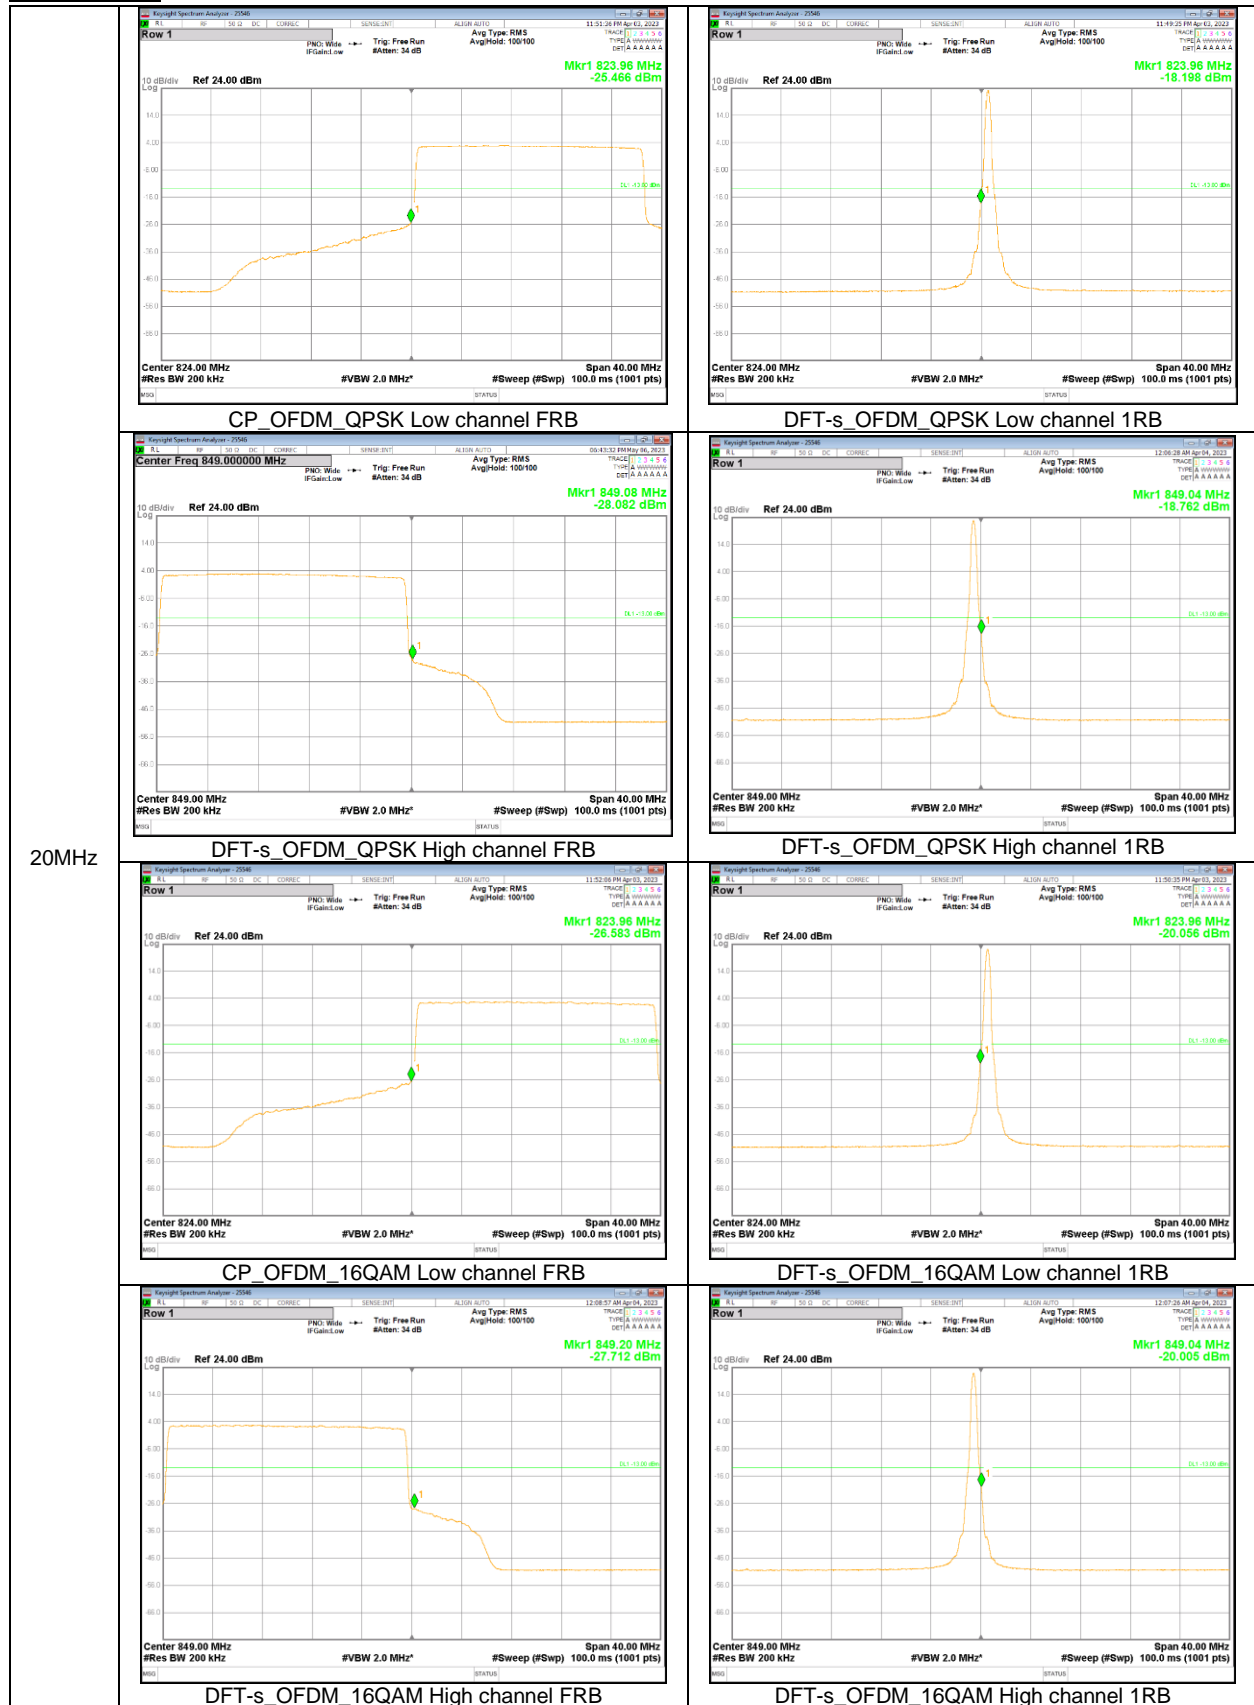

5MHz

3MHz

1.4MHz

NR Band n5

10MHz

5MHz

8.4.2. EMISSION MASK RESULT

LTE Band 26 (Part 90)

10MHz

1.4MHz

LTE Band 26 (Straddle)