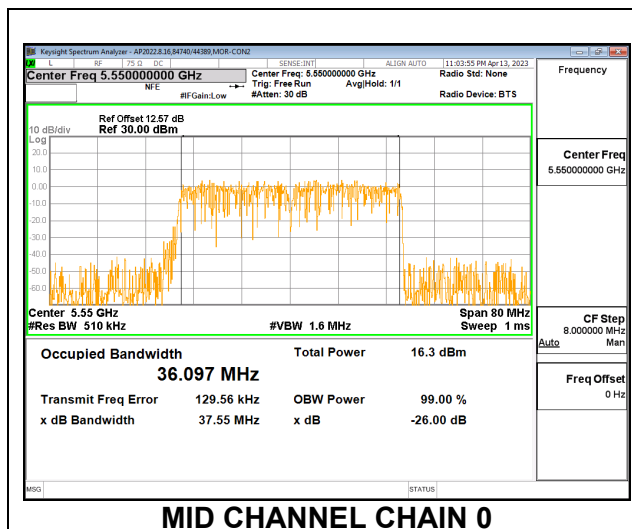

MID CHANNEL