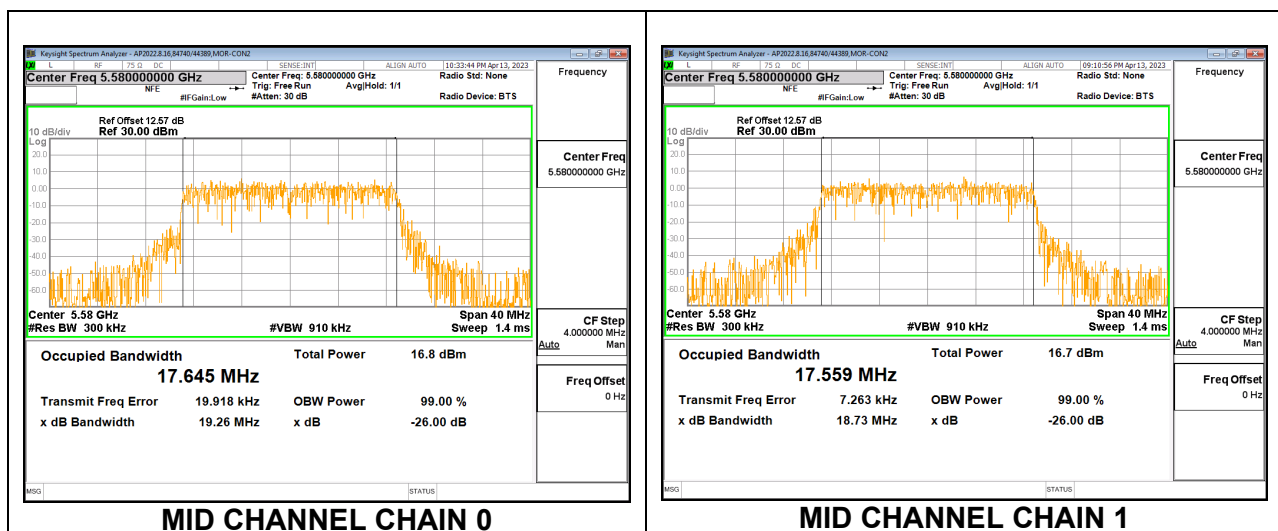

MID CHANNEL