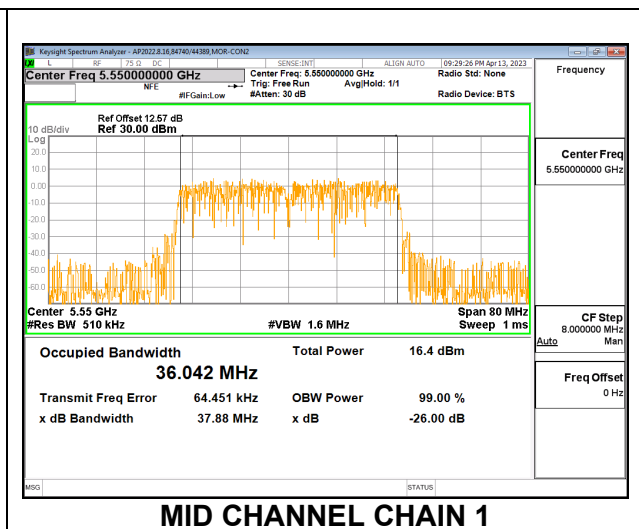

MID CHANNEL