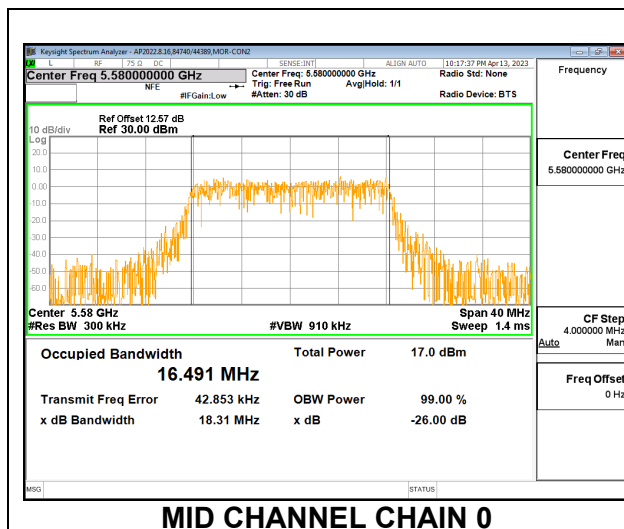

MID CHANNEL