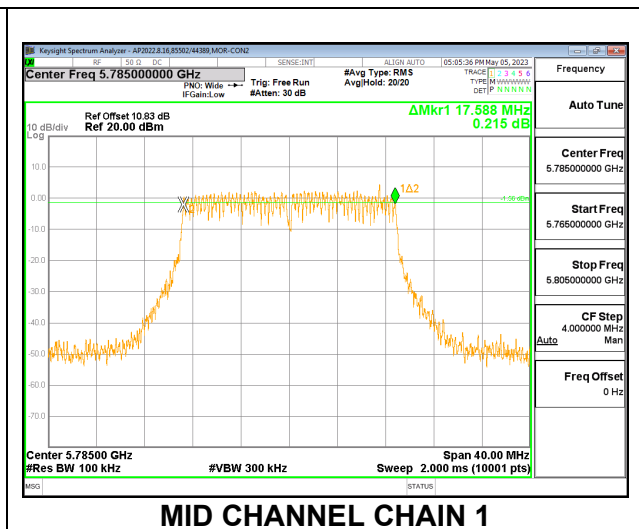

MID CHANNEL