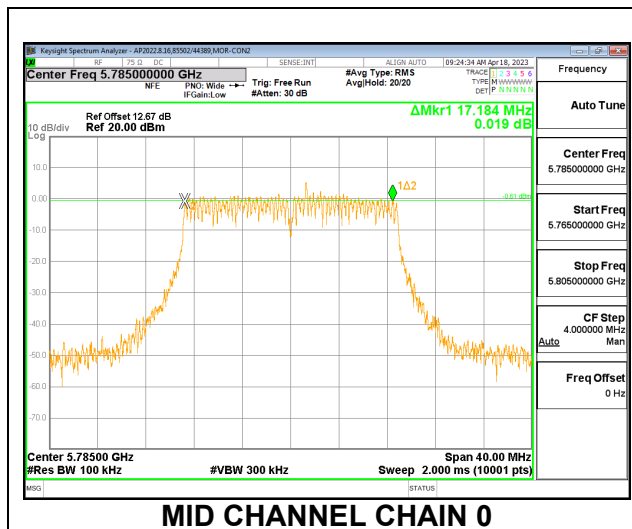

MID CHANNEL