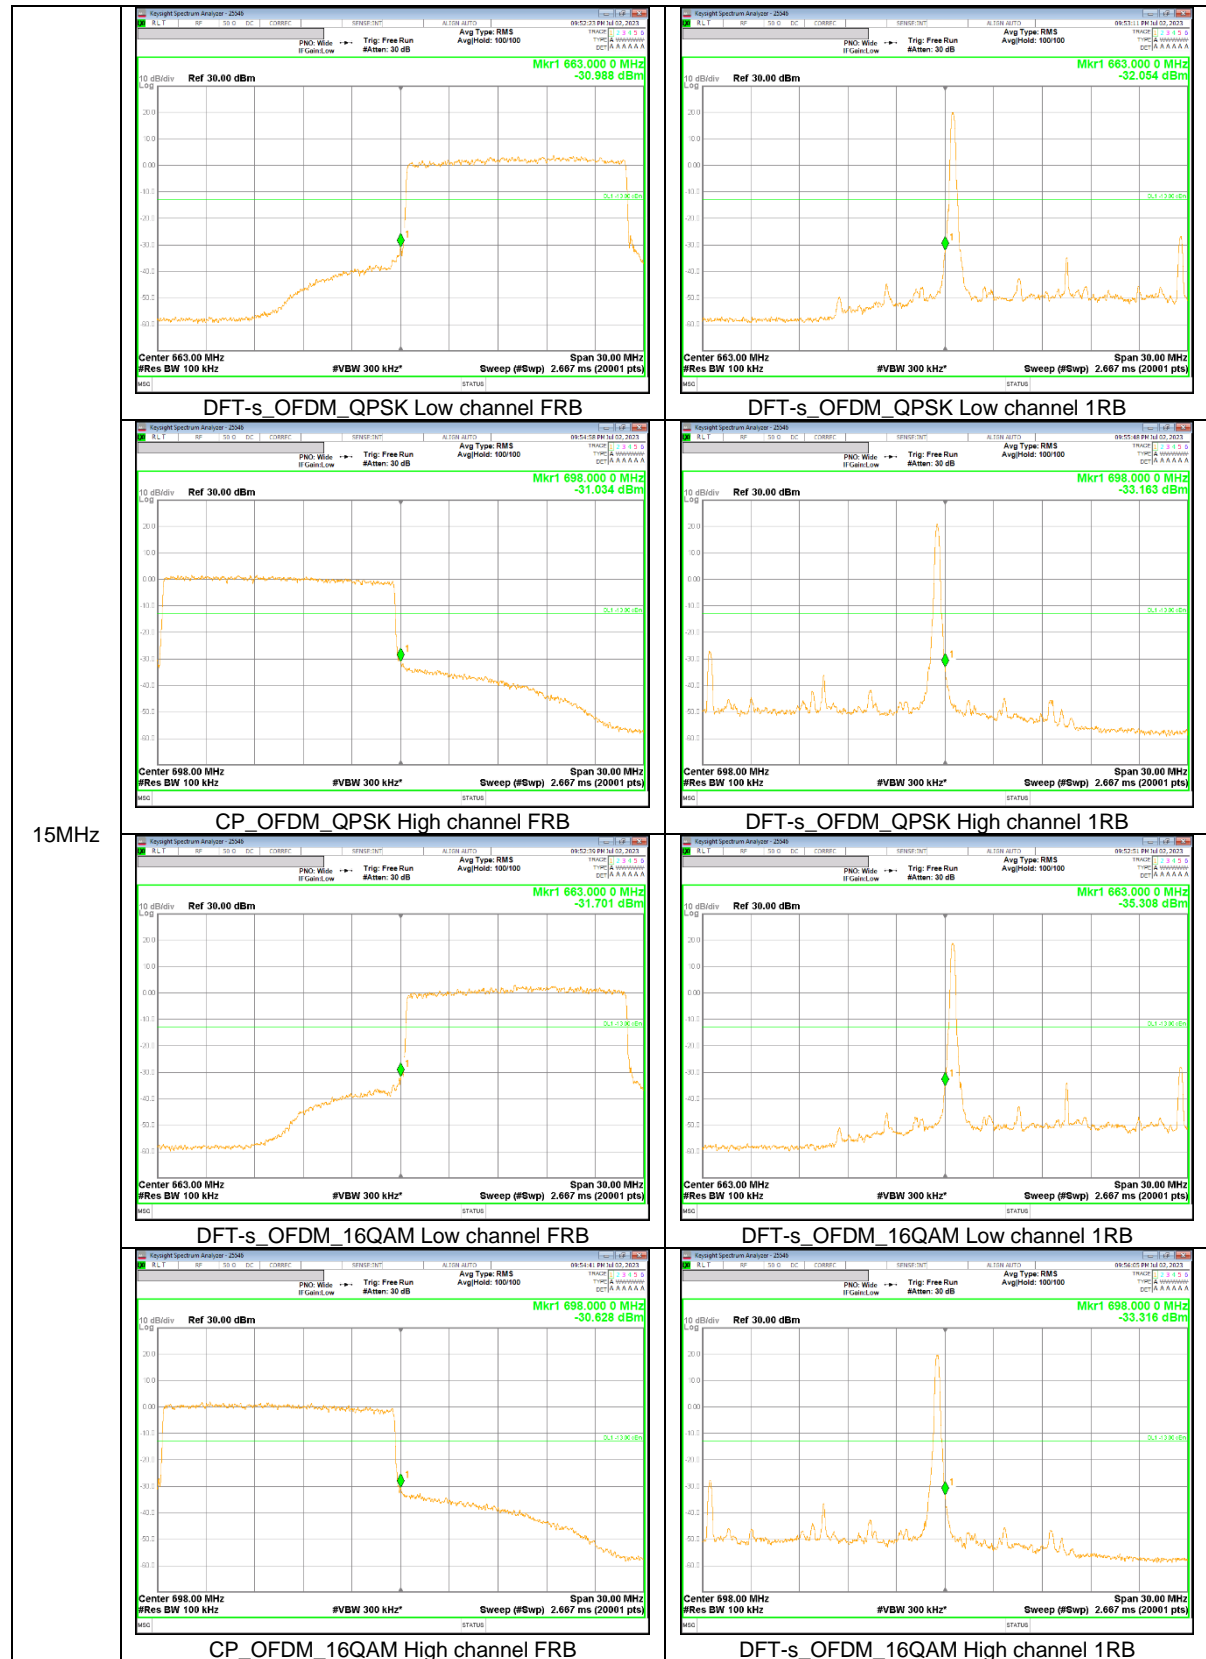

5MHz

NR Band n71

20MHz

15MHz

10MHz

5MHz

NR Band n77(PC2, 3450-3550 MHz)

100MHz

90MHz

80MHz

60MHz

40MHz

30MHz

20MHz

15MHz