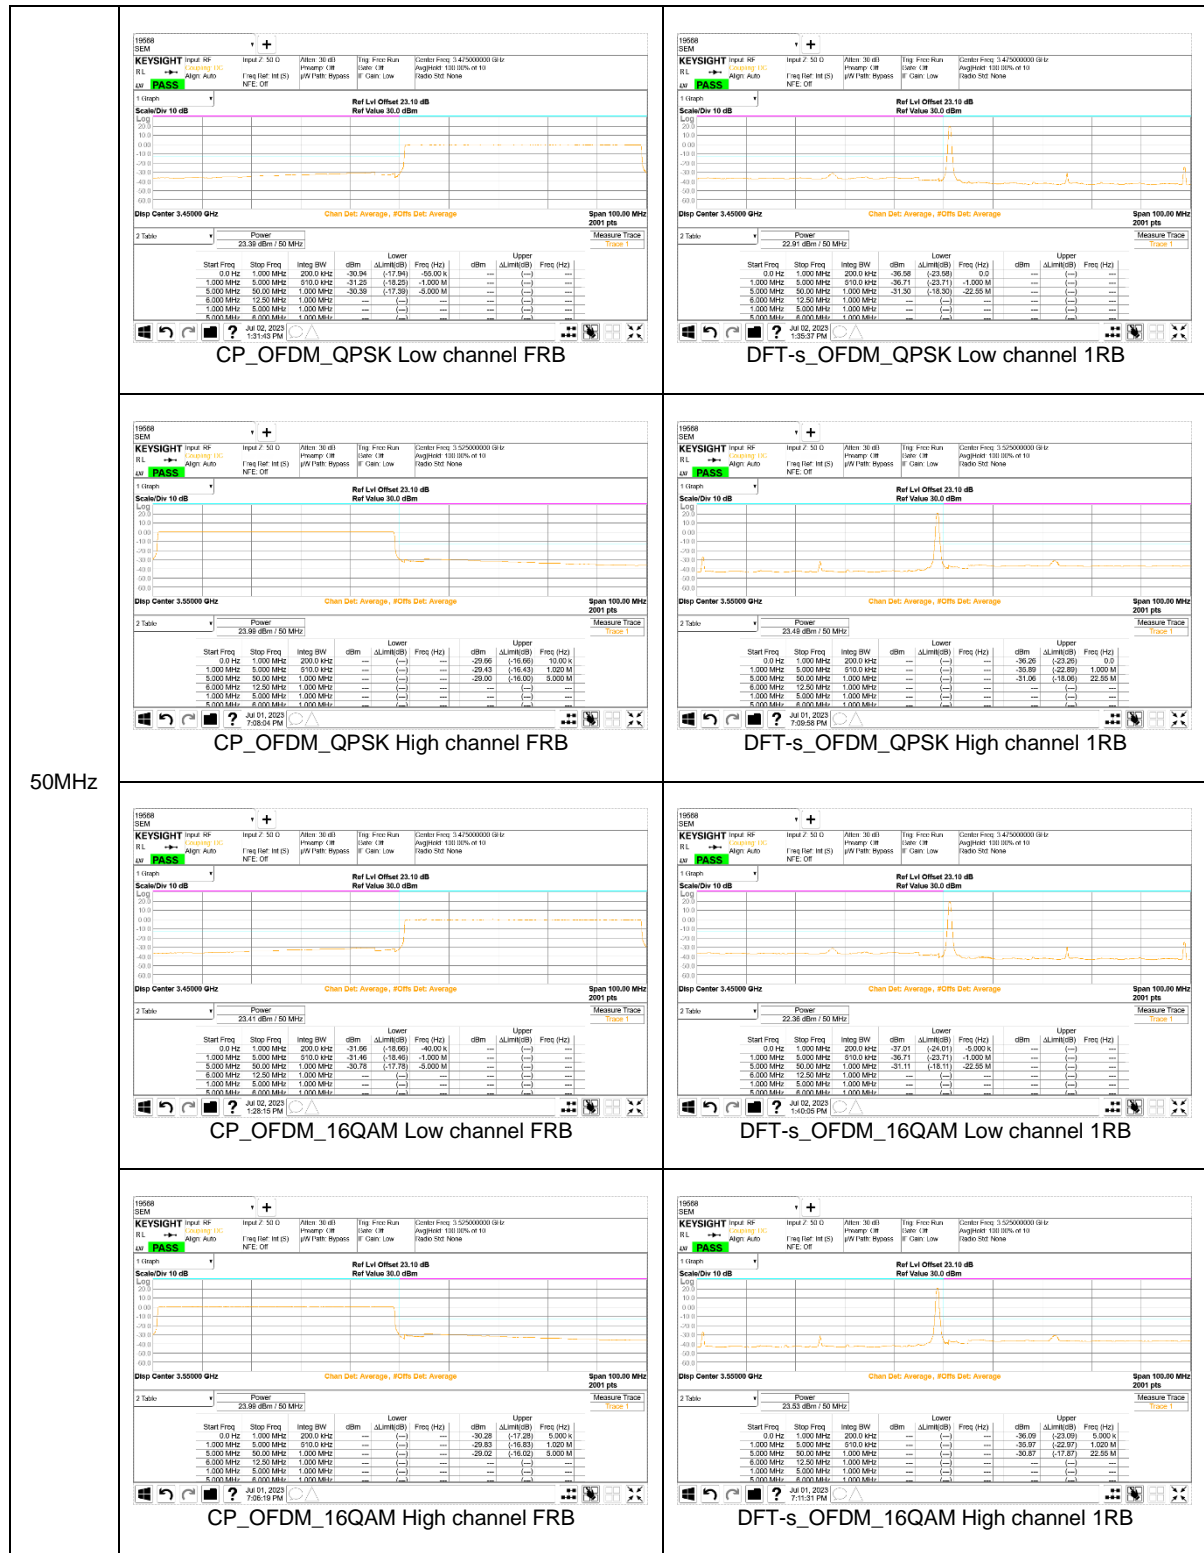

5MHz

NR Band n71

20MHz

15MHz

10MHz

5MHz

NR Band n77(PC2, 3450-3550 MHz)

100MHz

90MHz

80MHz

60MHz

40MHz

30MHz

20MHz

15MHz