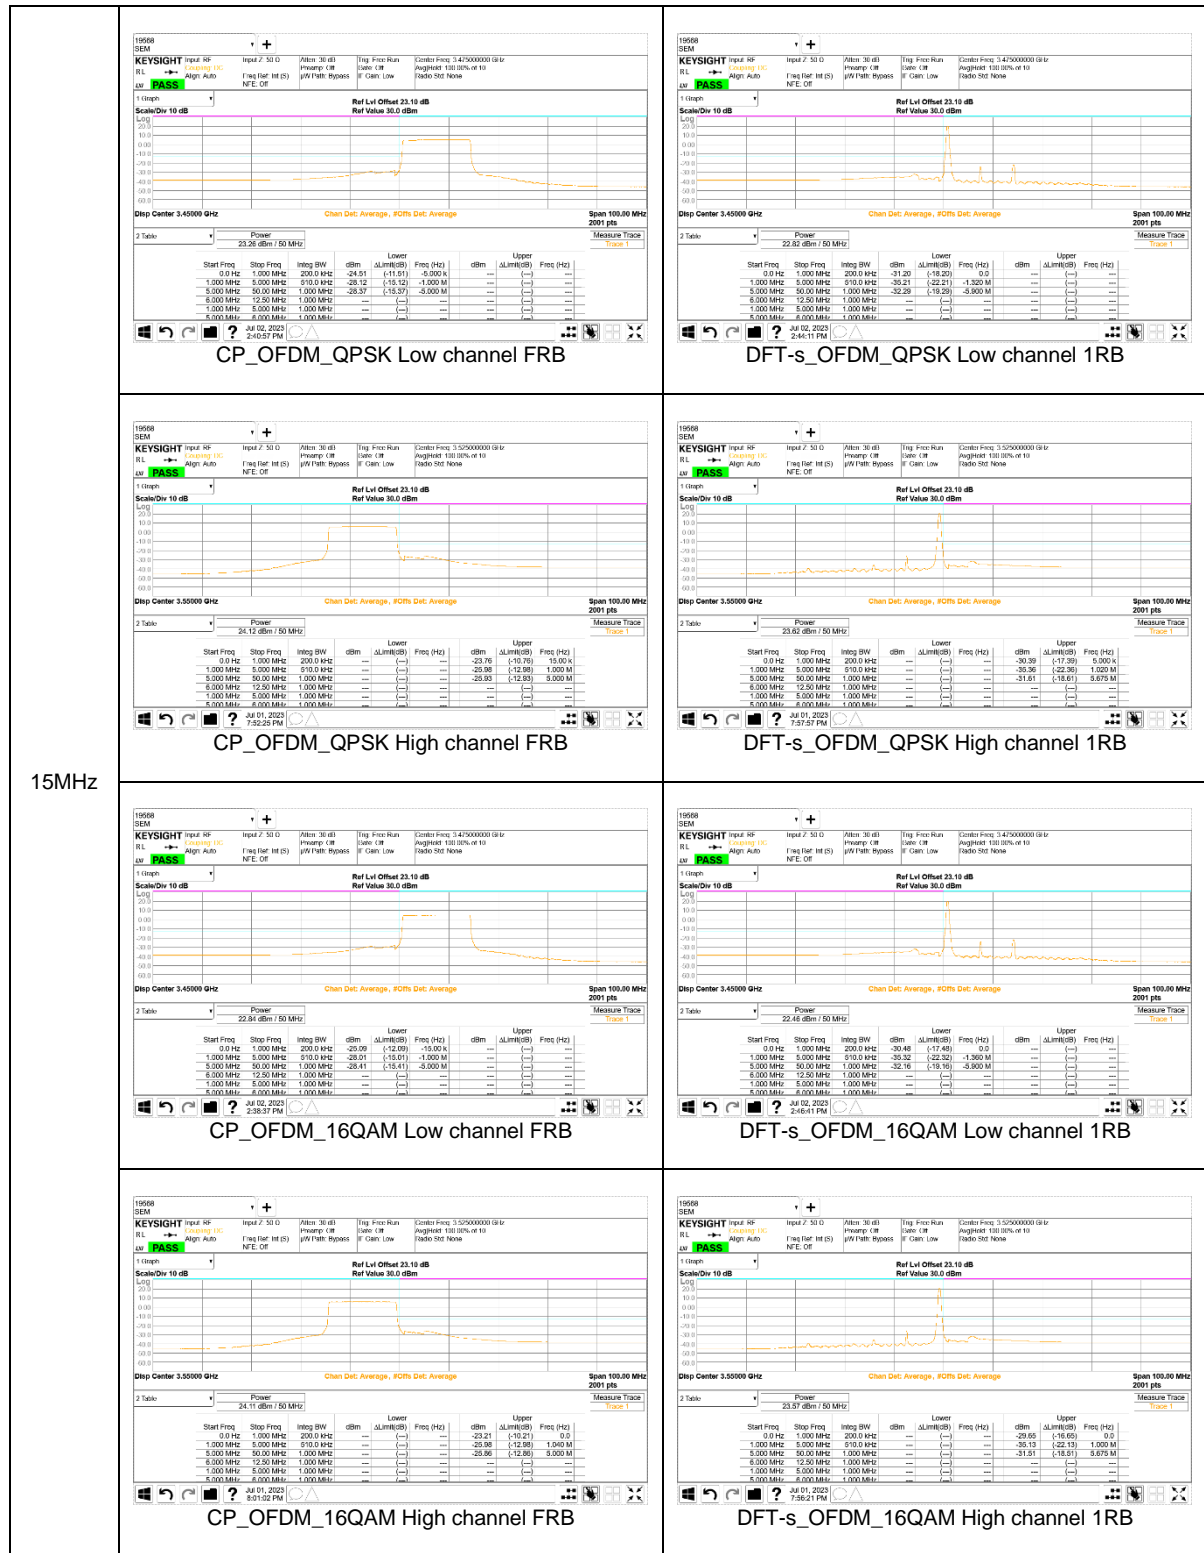

5MHz

NR Band n71

20MHz

15MHz

10MHz

5MHz

NR Band n77(PC2, 3450-3550 MHz)

100MHz

90MHz

80MHz

60MHz

40MHz

30MHz

20MHz

15MHz