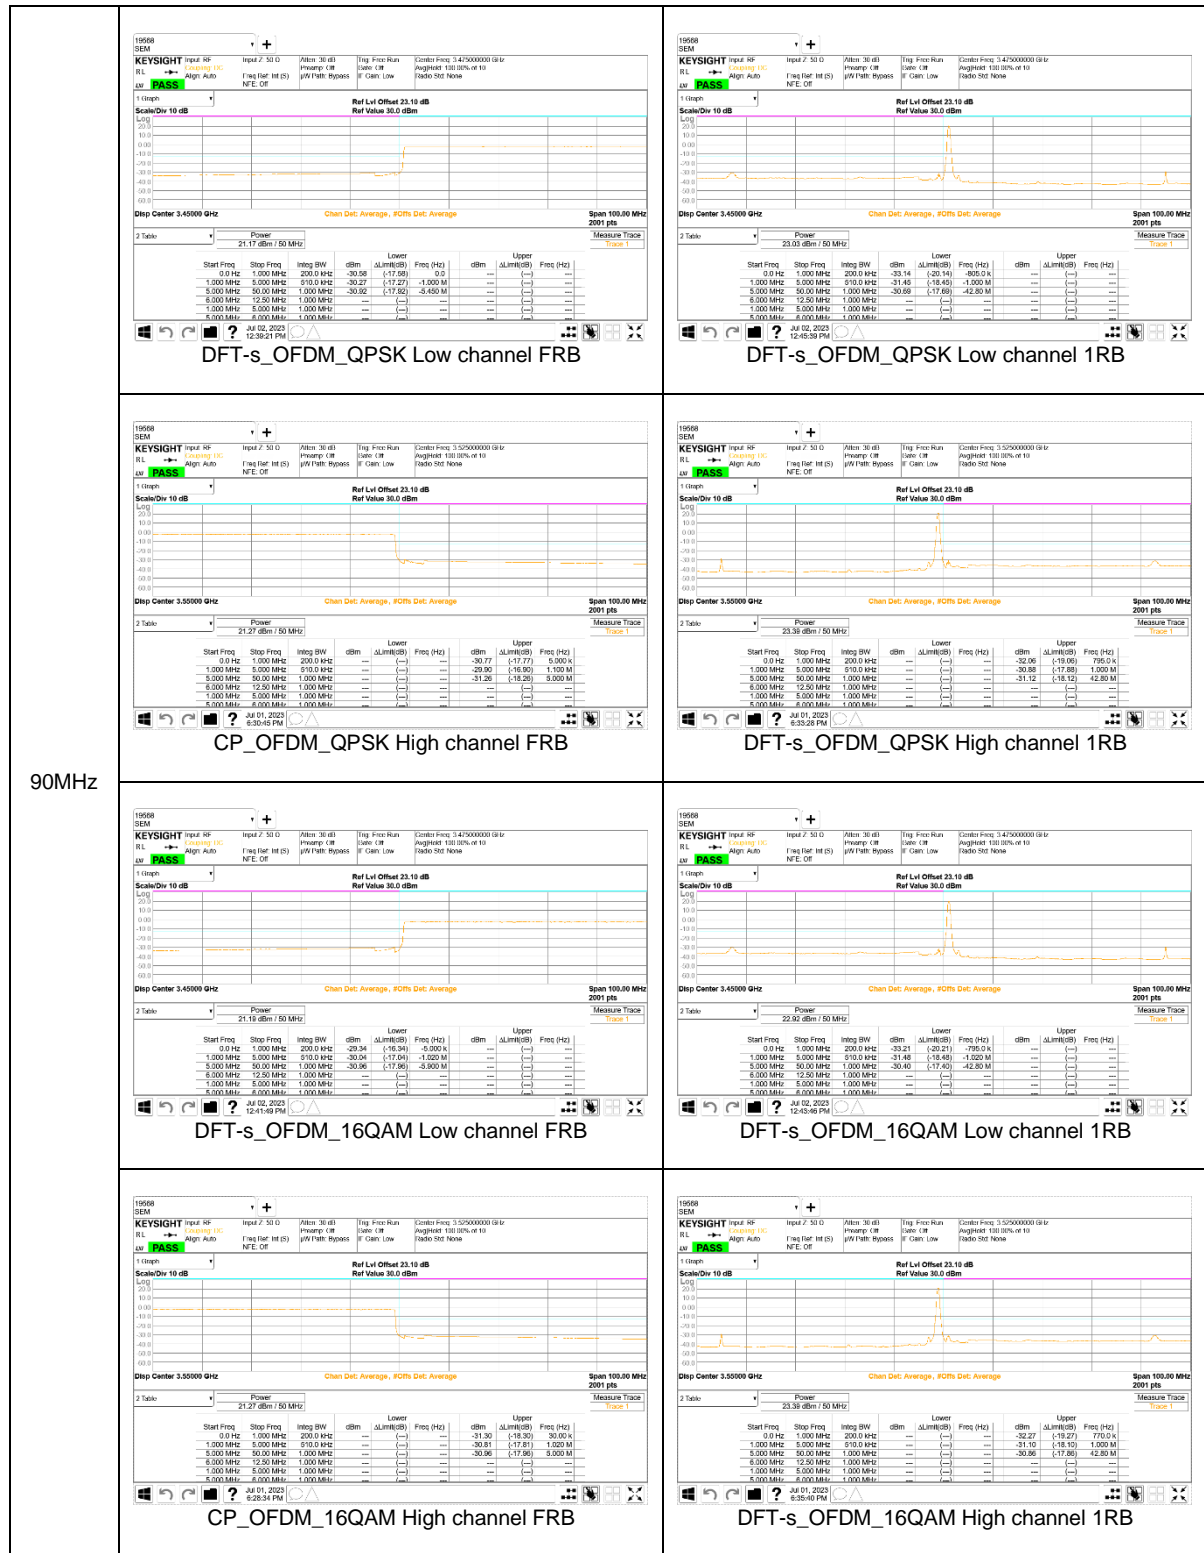

5MHz

NR Band n71

20MHz

15MHz

10MHz

5MHz

NR Band n77(PC2, 3450-3550 MHz)

100MHz

90MHz

80MHz

60MHz

40MHz

30MHz

20MHz

15MHz