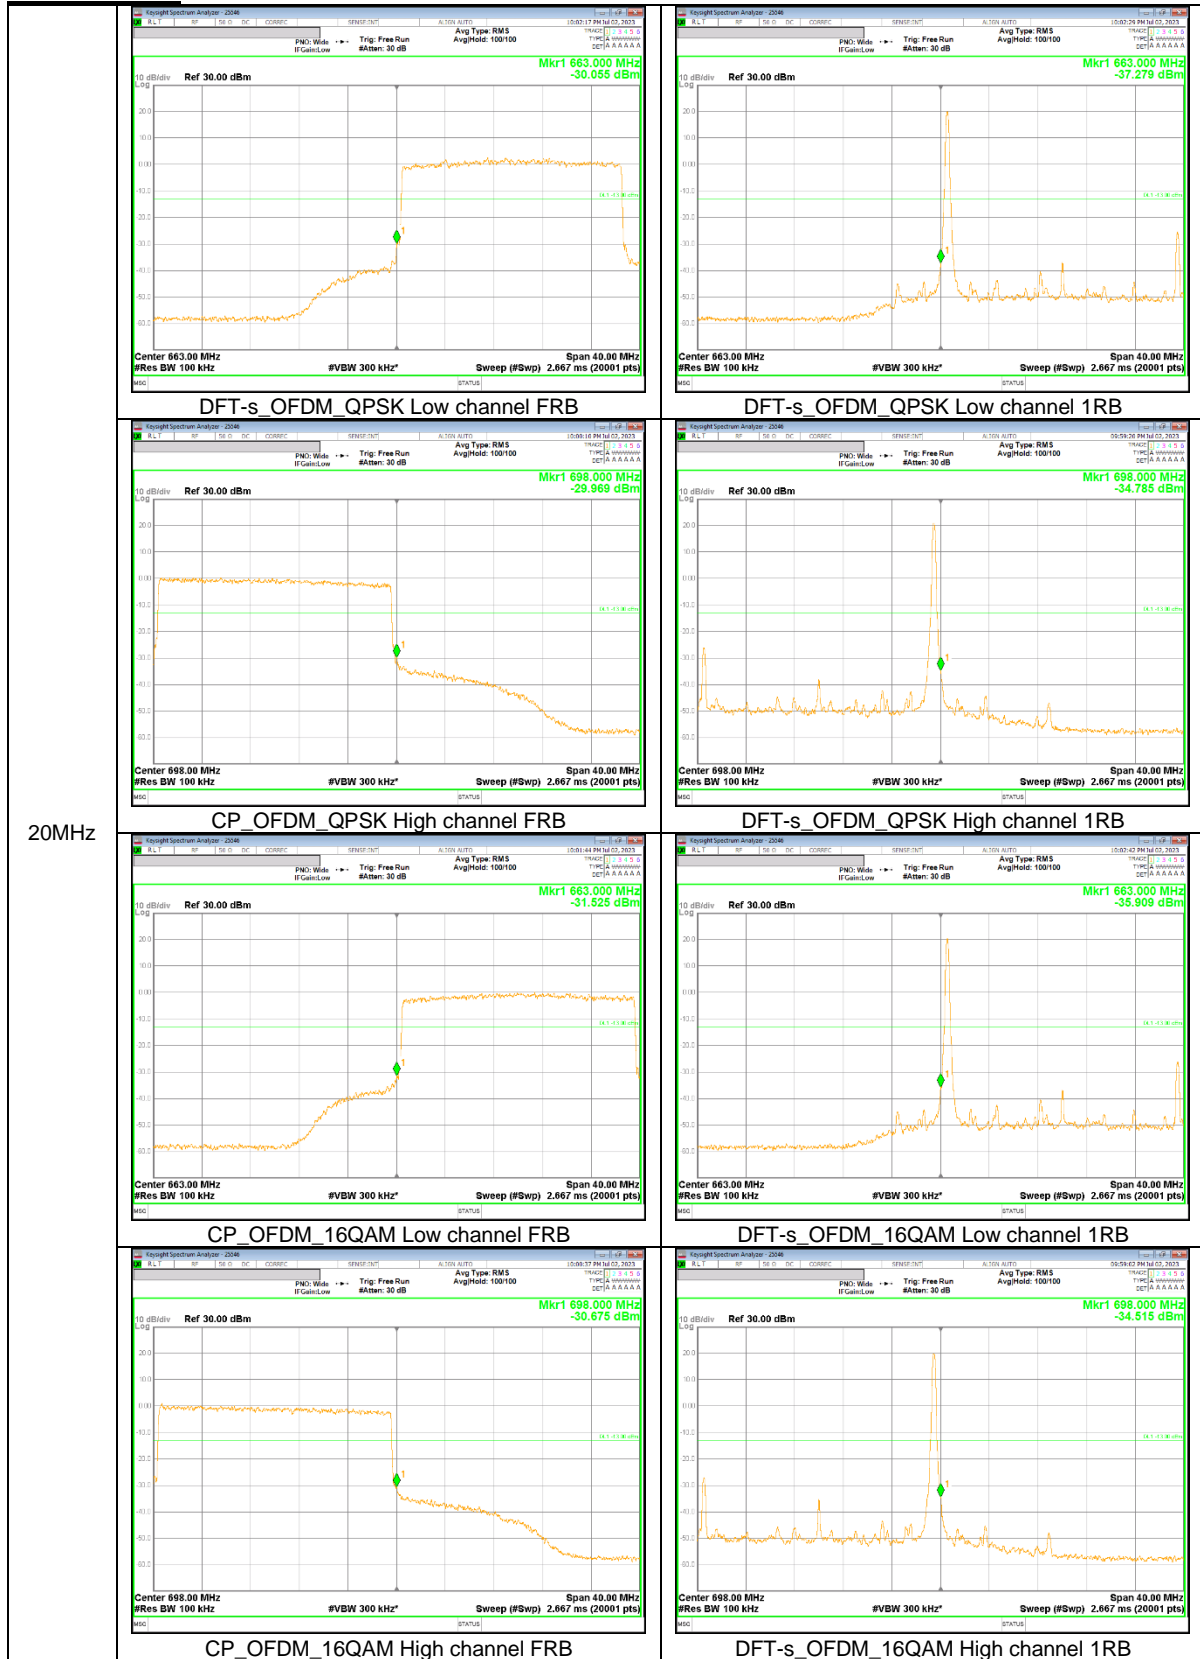

5MHz

NR Band n71

20MHz

15MHz

10MHz

5MHz

NR Band n77(PC2, 3450-3550 MHz)

100MHz

90MHz

80MHz

60MHz

40MHz

30MHz

20MHz

15MHz