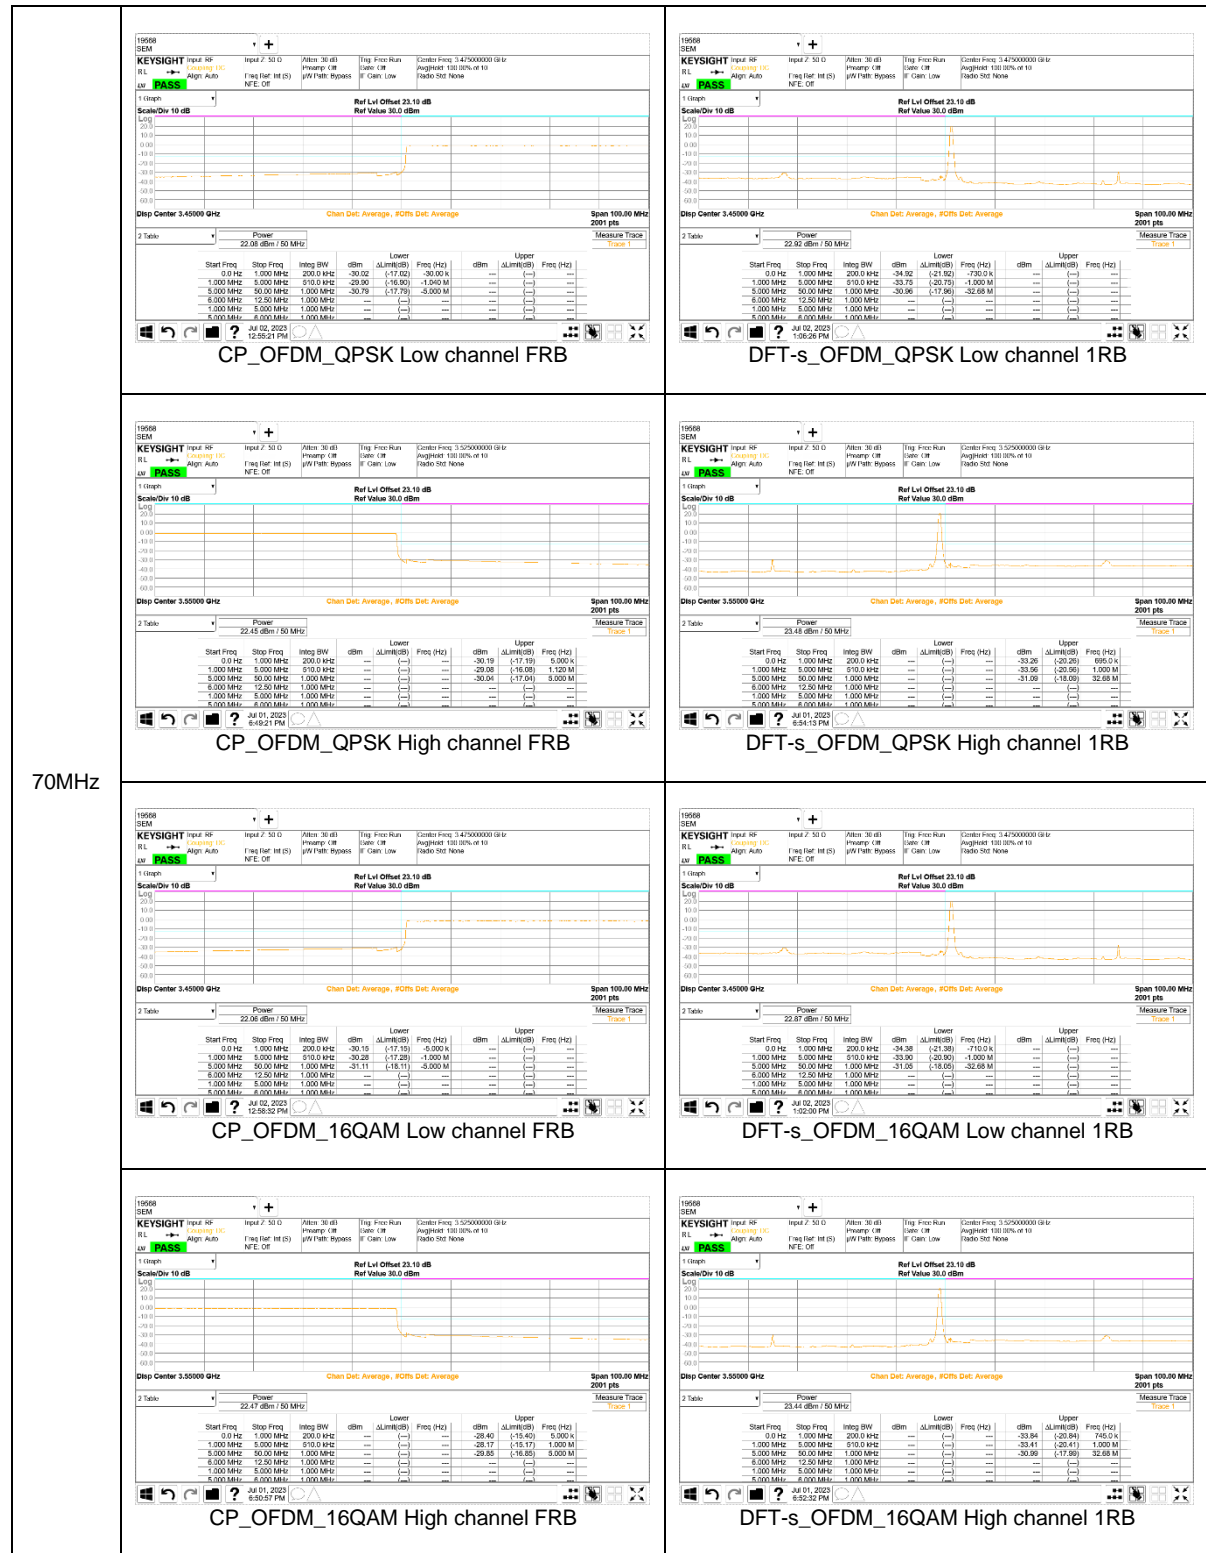

5MHz

NR Band n71

20MHz

15MHz

10MHz

5MHz

NR Band n77(PC2, 3450-3550 MHz)

100MHz

90MHz

80MHz

60MHz

40MHz

30MHz

20MHz

15MHz