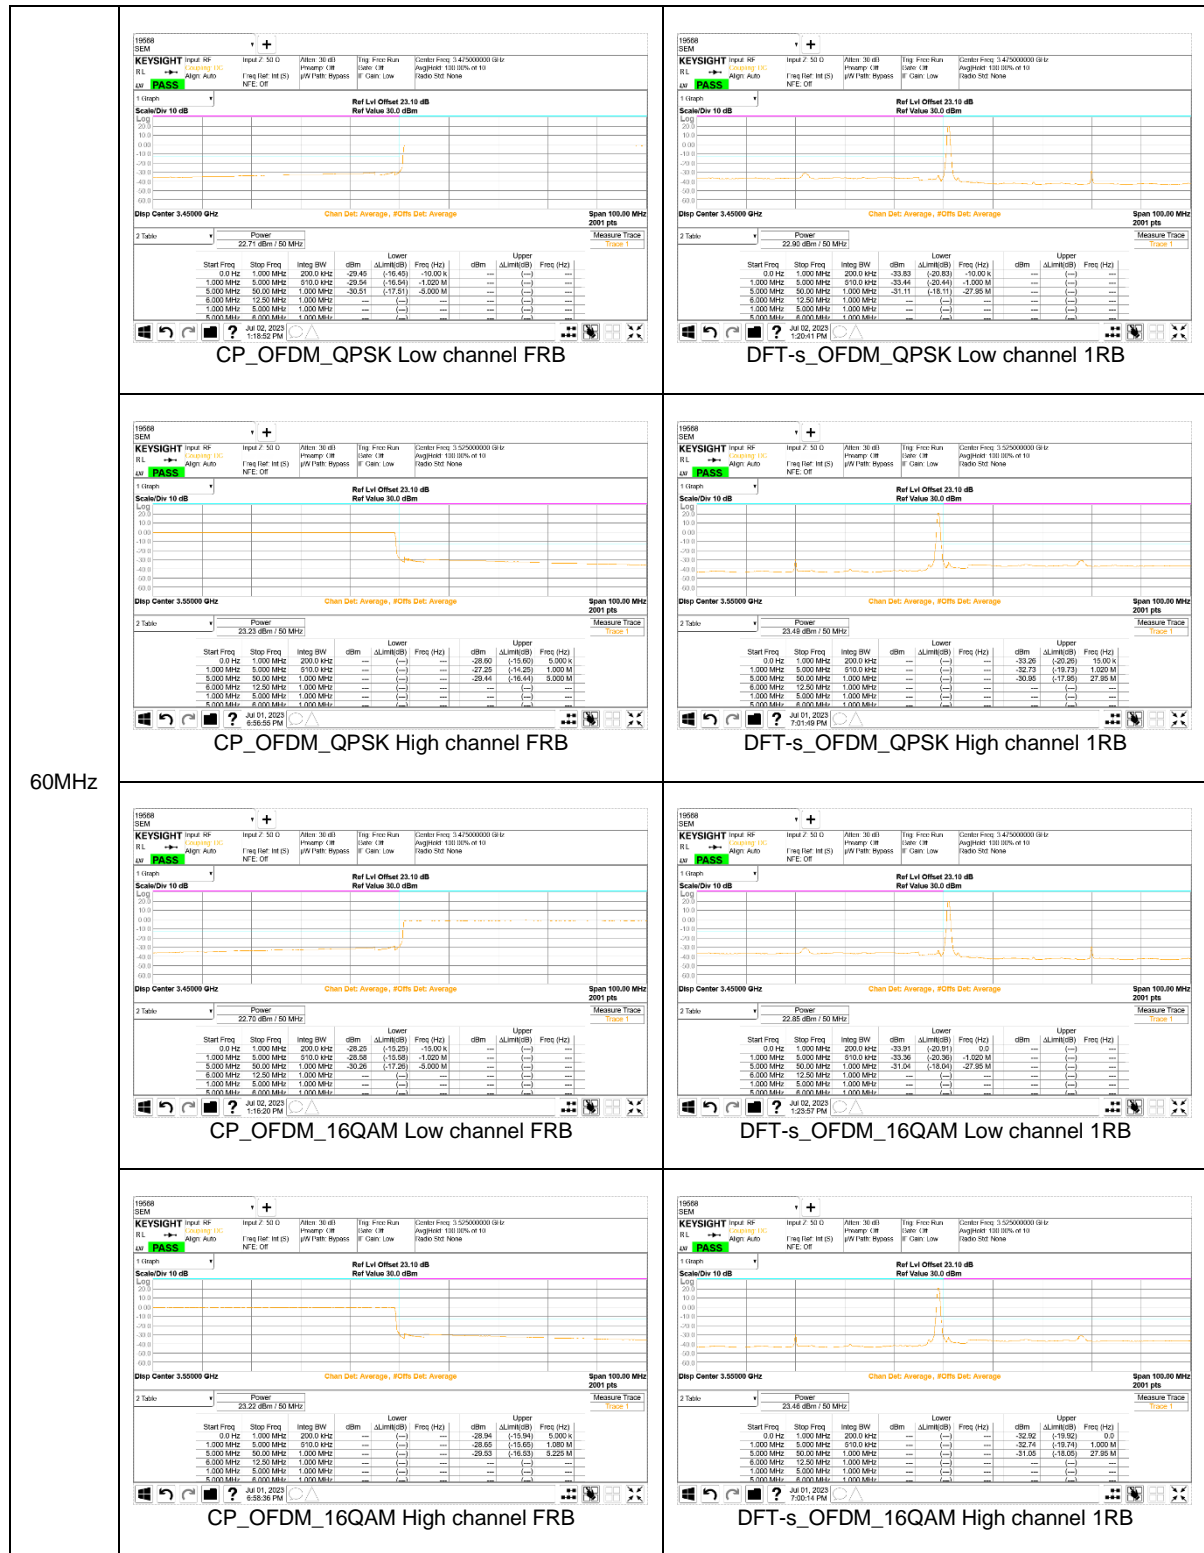

5MHz

NR Band n71

20MHz

15MHz

10MHz

5MHz

NR Band n77(PC2, 3450-3550 MHz)

100MHz

90MHz

80MHz

60MHz

40MHz

30MHz

20MHz

15MHz