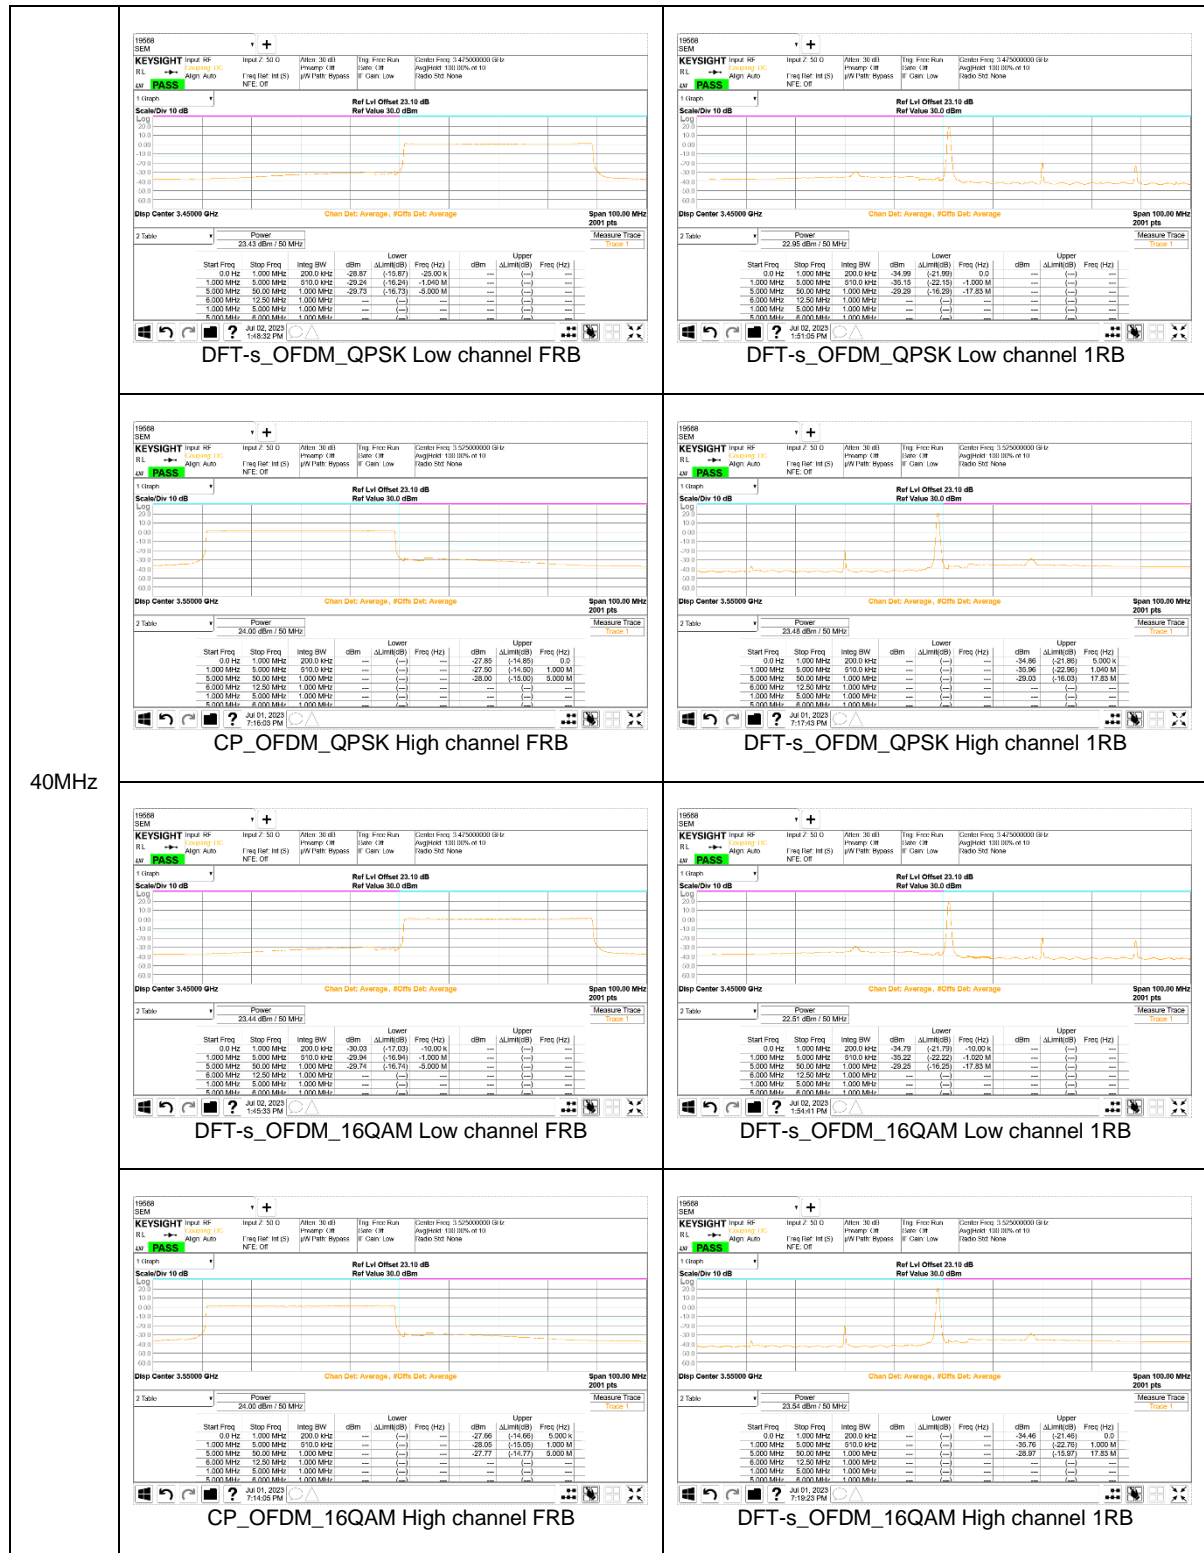

5MHz

NR Band n71

20MHz

15MHz

10MHz

5MHz

NR Band n77(PC2, 3450-3550 MHz)

100MHz

90MHz

80MHz

60MHz

40MHz

30MHz

20MHz

15MHz