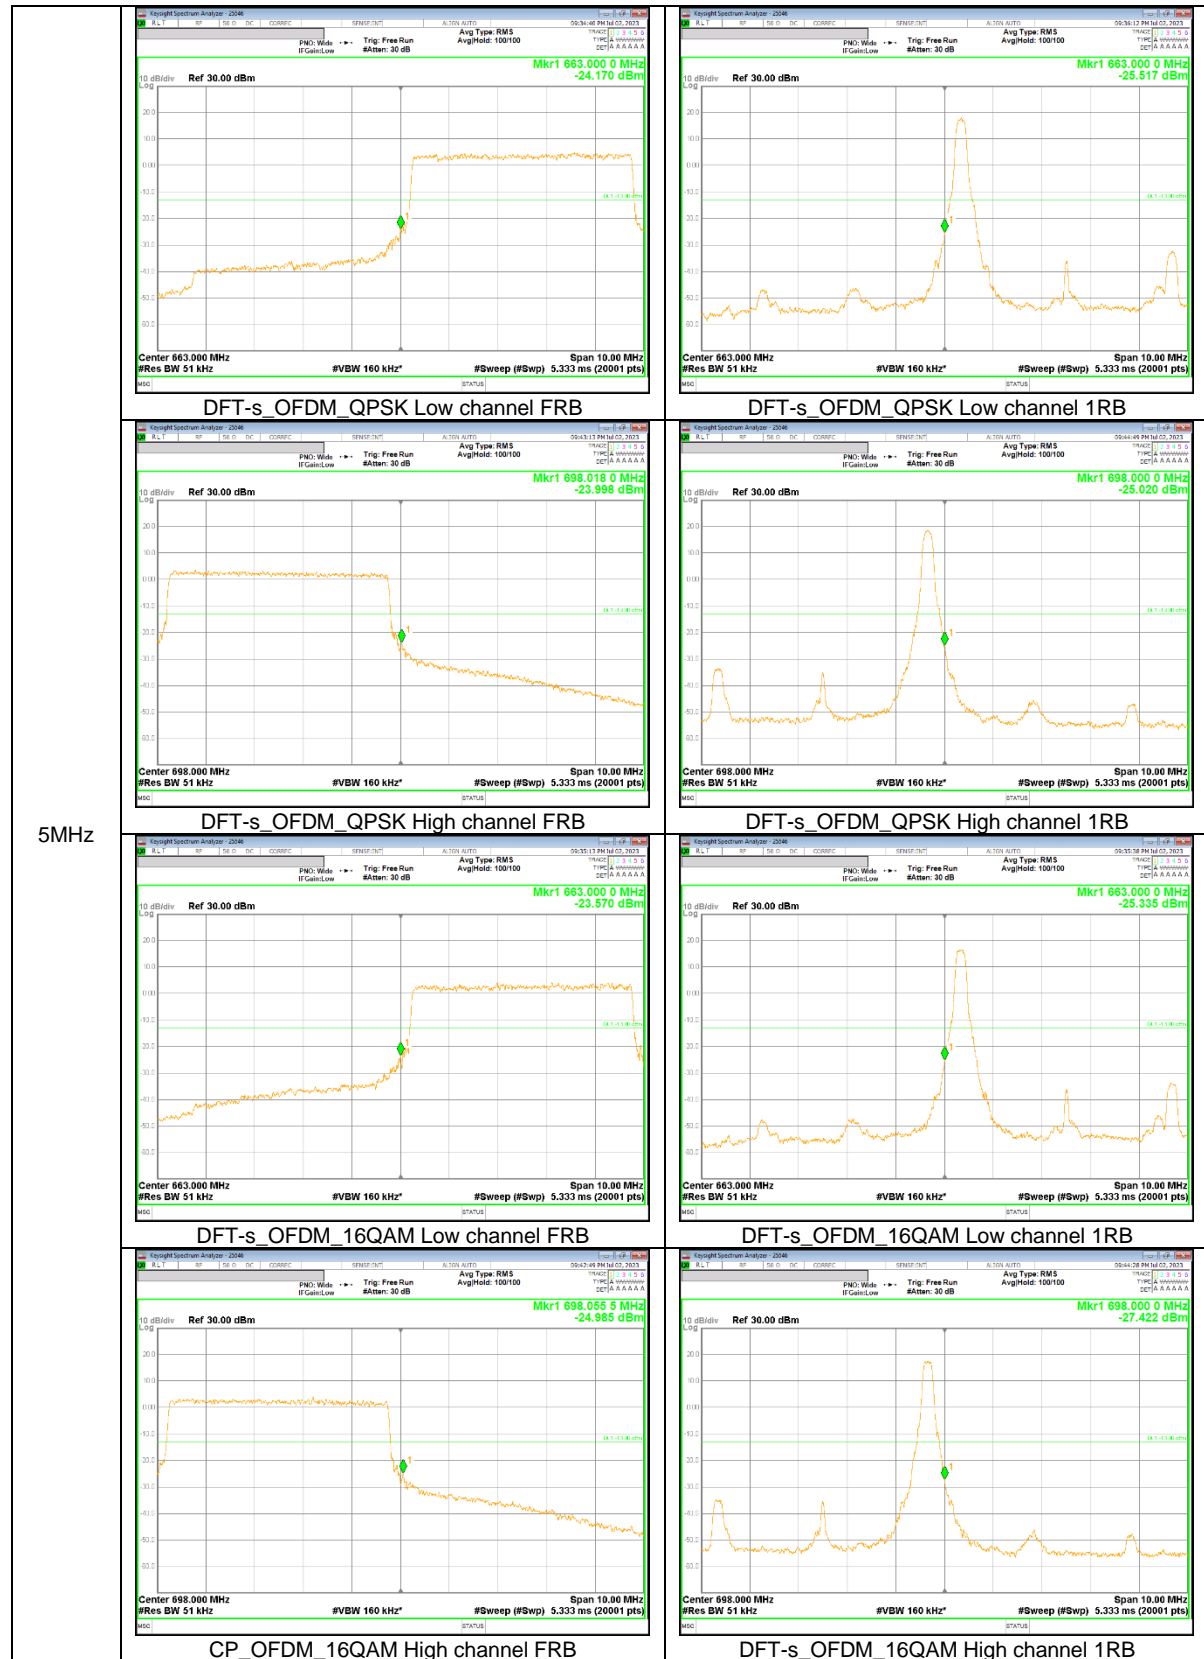

5MHz

NR Band n71

20MHz

15MHz

10MHz

5MHz

NR Band n77(PC2, 3450-3550 MHz)

100MHz

90MHz

80MHz

60MHz

40MHz

30MHz

20MHz

15MHz