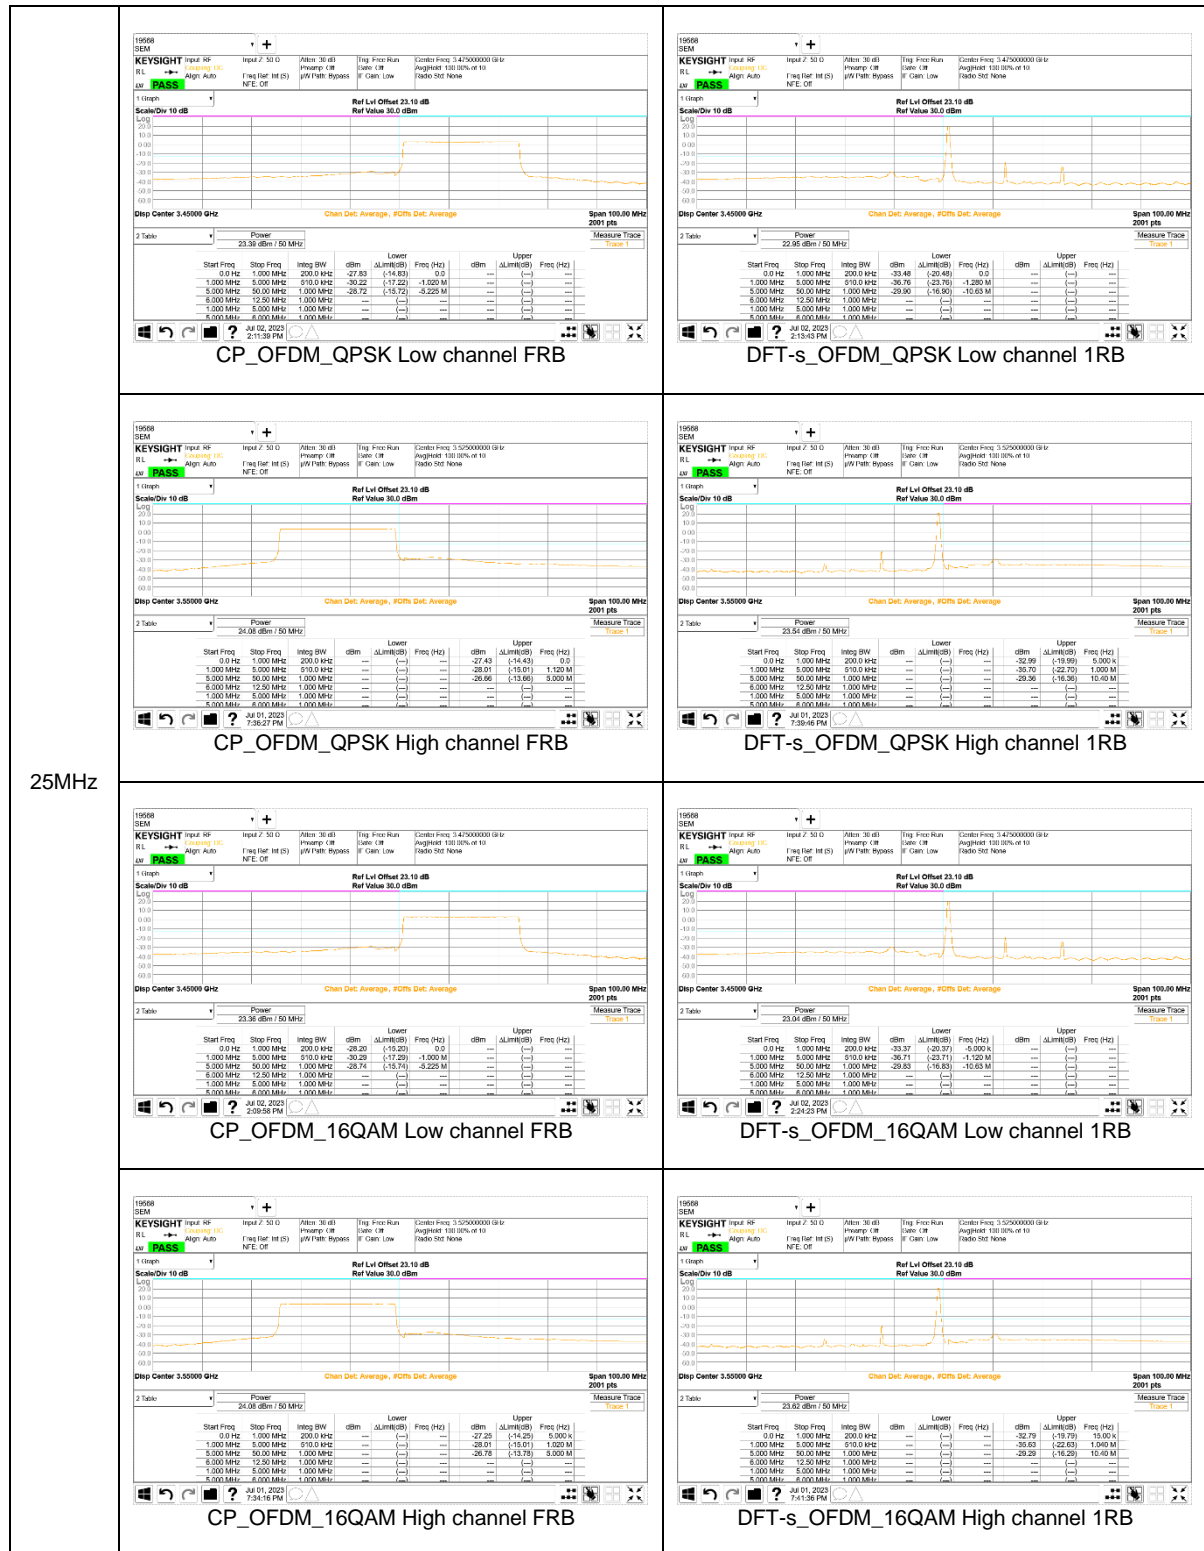

5MHz

NR Band n71

20MHz

15MHz

10MHz

5MHz

NR Band n77(PC2, 3450-3550 MHz)

100MHz

90MHz

80MHz

60MHz

40MHz

30MHz

20MHz

15MHz