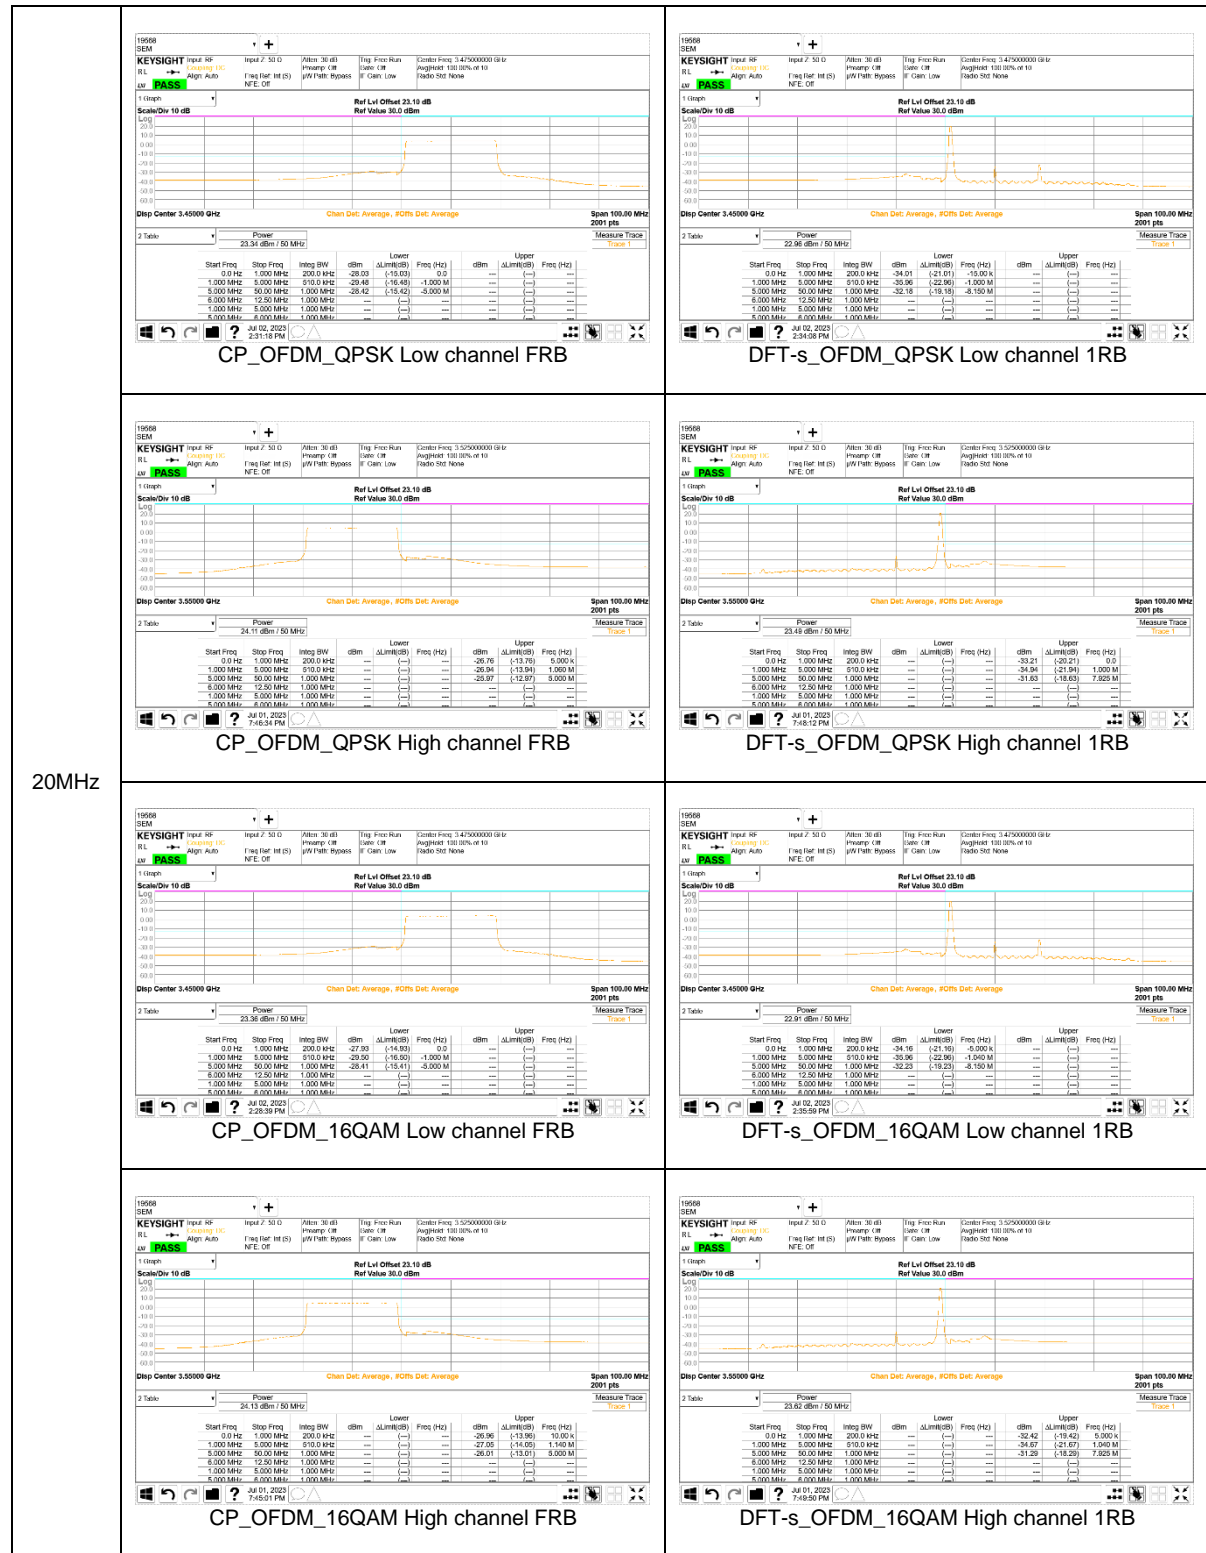

5MHz

NR Band n71

20MHz

15MHz

10MHz

5MHz

NR Band n77(PC2, 3450-3550 MHz)

100MHz

90MHz

80MHz

60MHz

40MHz

30MHz

20MHz

15MHz