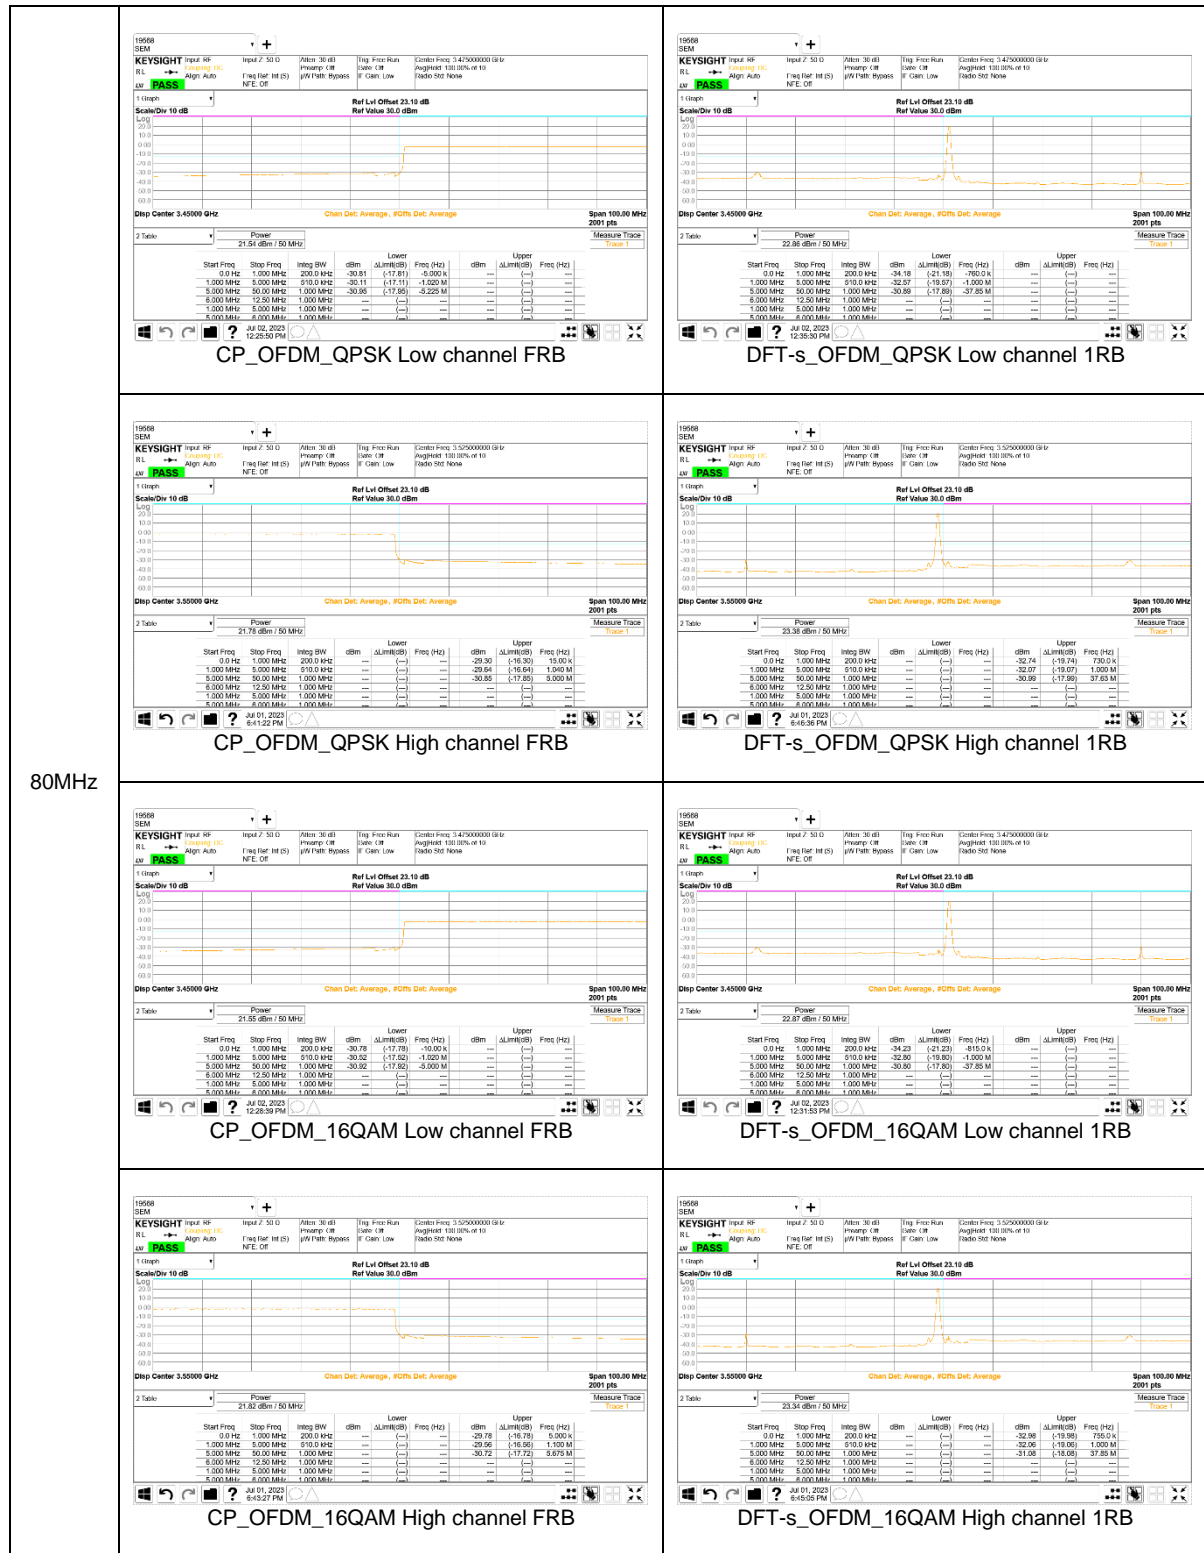

5MHz

NR Band n71

20MHz

15MHz

10MHz

5MHz

NR Band n77(PC2, 3450-3550 MHz)

100MHz

90MHz

80MHz

60MHz

40MHz

30MHz

20MHz

15MHz