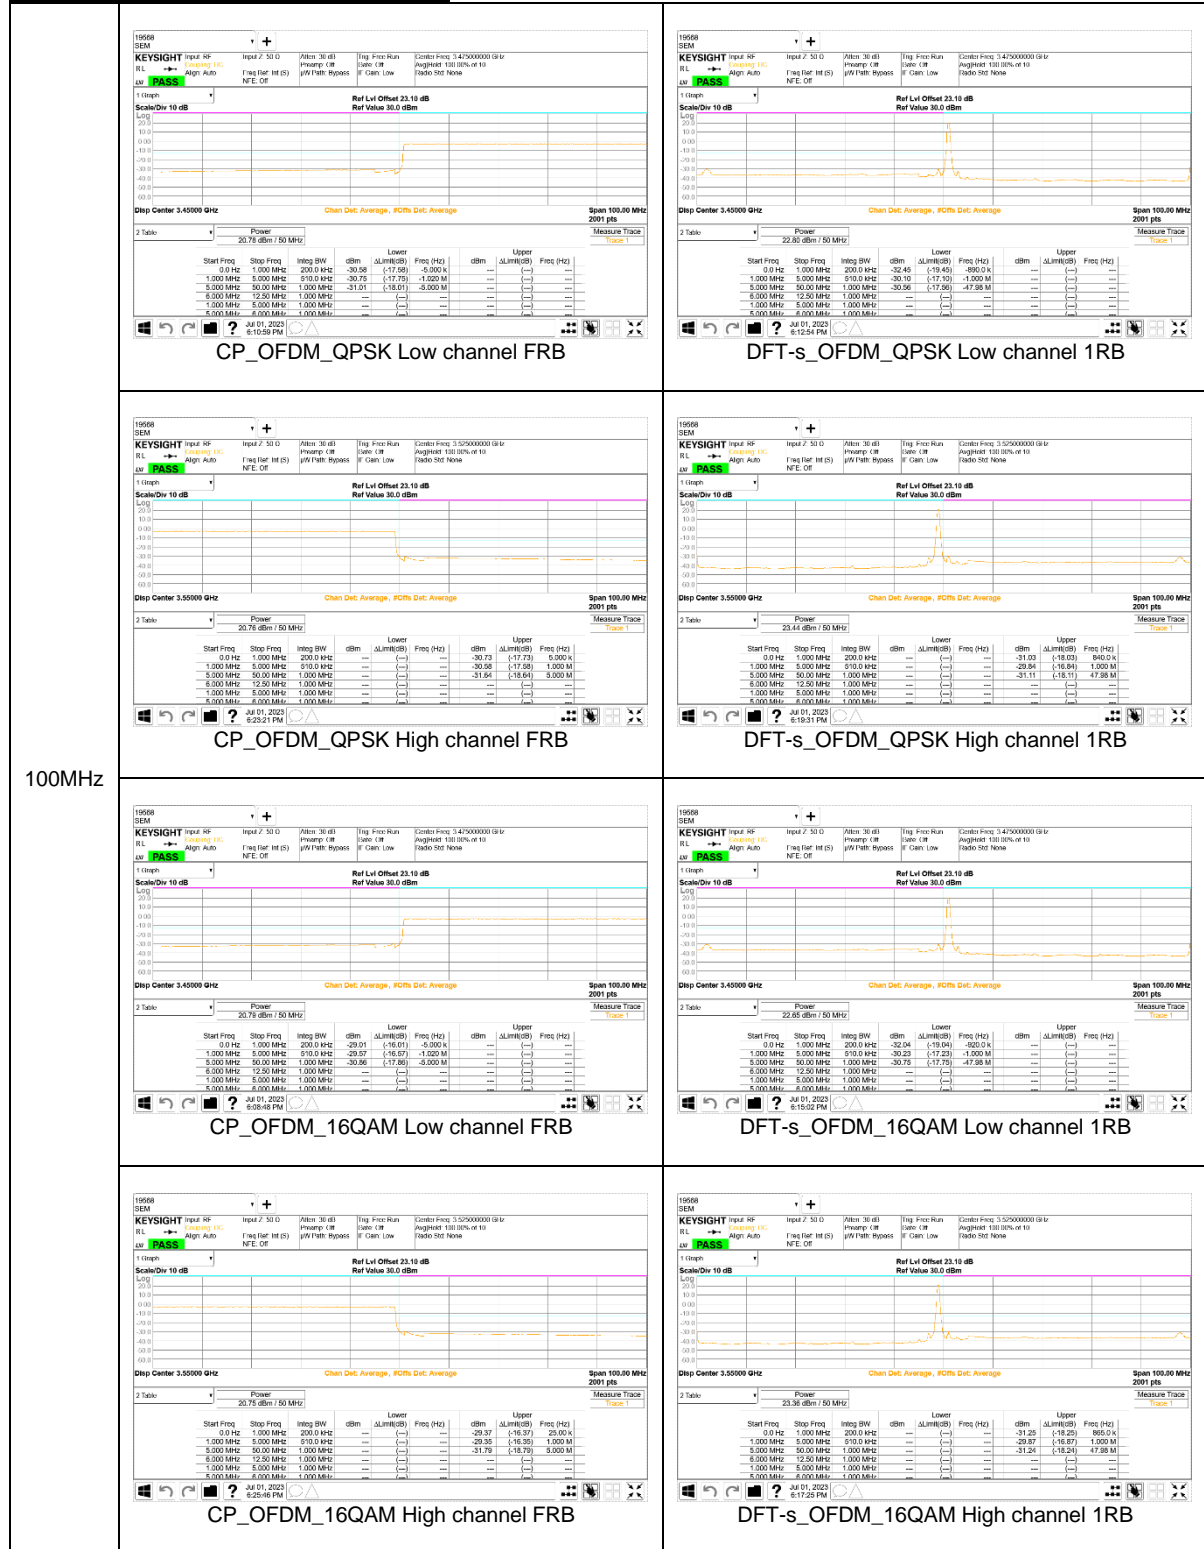

5MHz

NR Band n71

20MHz

15MHz

10MHz

5MHz

NR Band n77(PC2, 3450-3550 MHz)

100MHz

90MHz

80MHz

60MHz

40MHz

30MHz

20MHz

15MHz