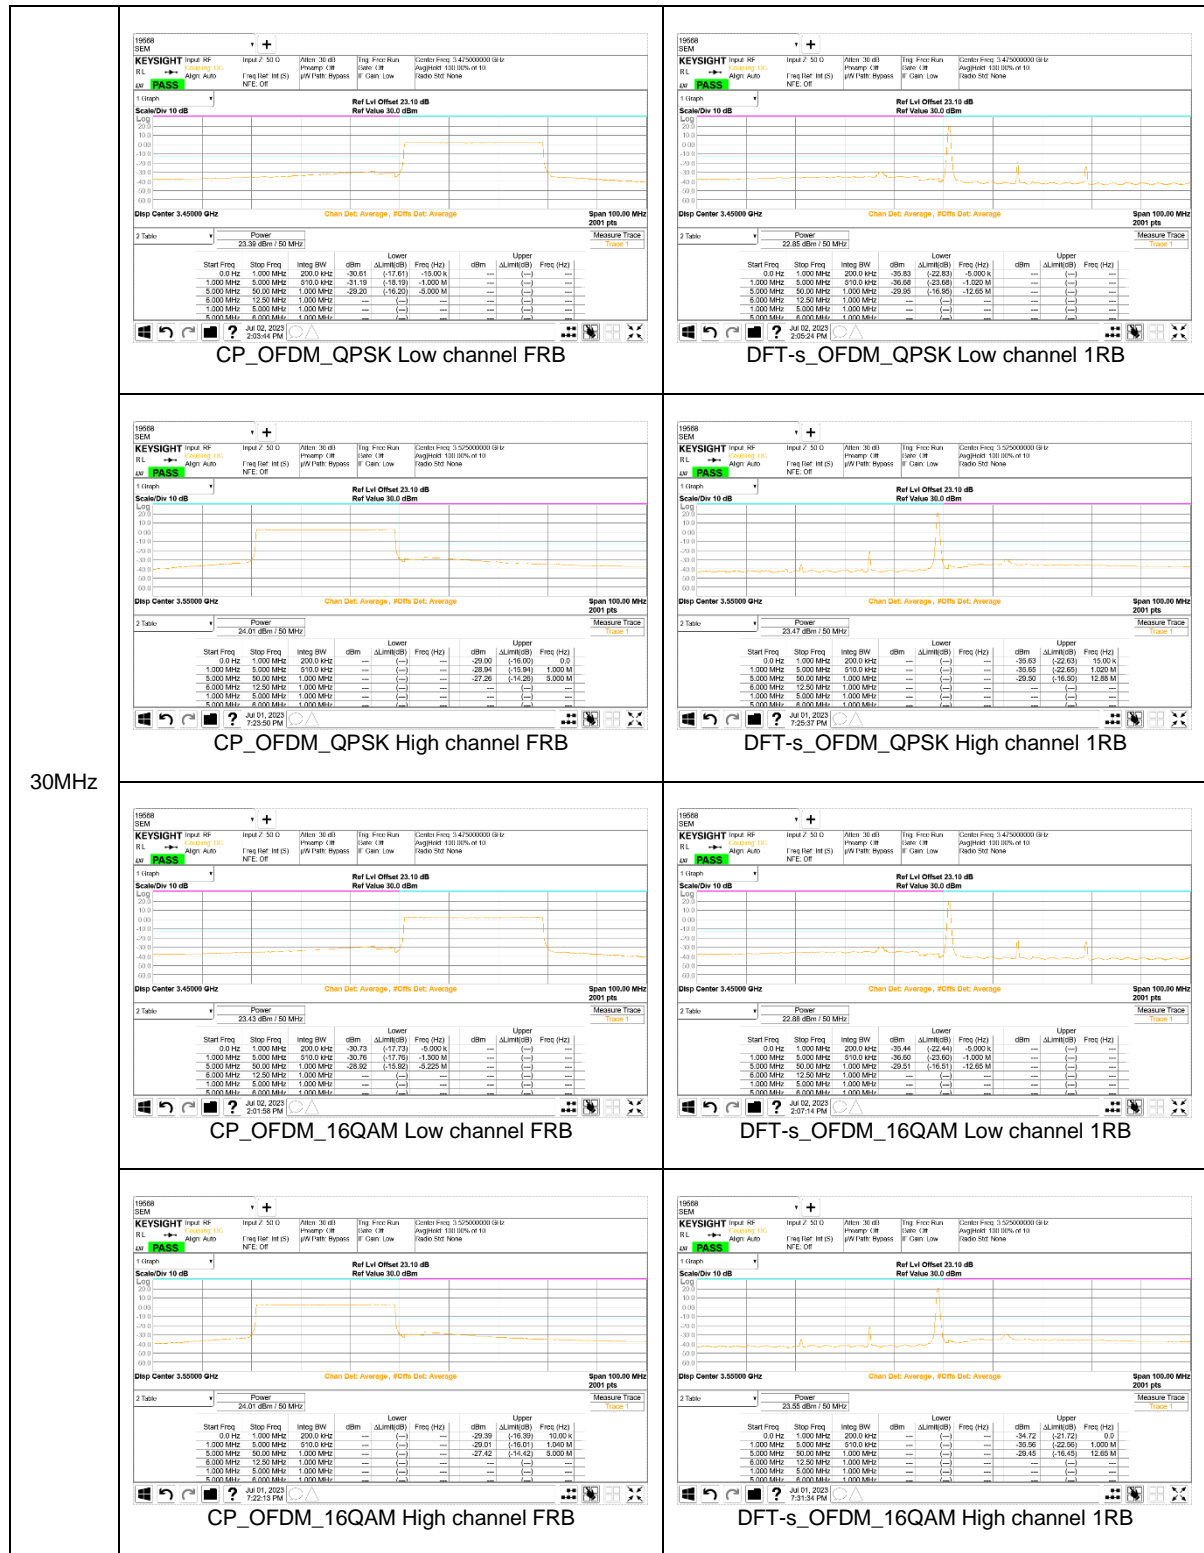

5MHz

NR Band n71

20MHz

15MHz

10MHz

5MHz

NR Band n77(PC2, 3450-3550 MHz)

100MHz

90MHz

80MHz

60MHz

40MHz

30MHz

20MHz

15MHz