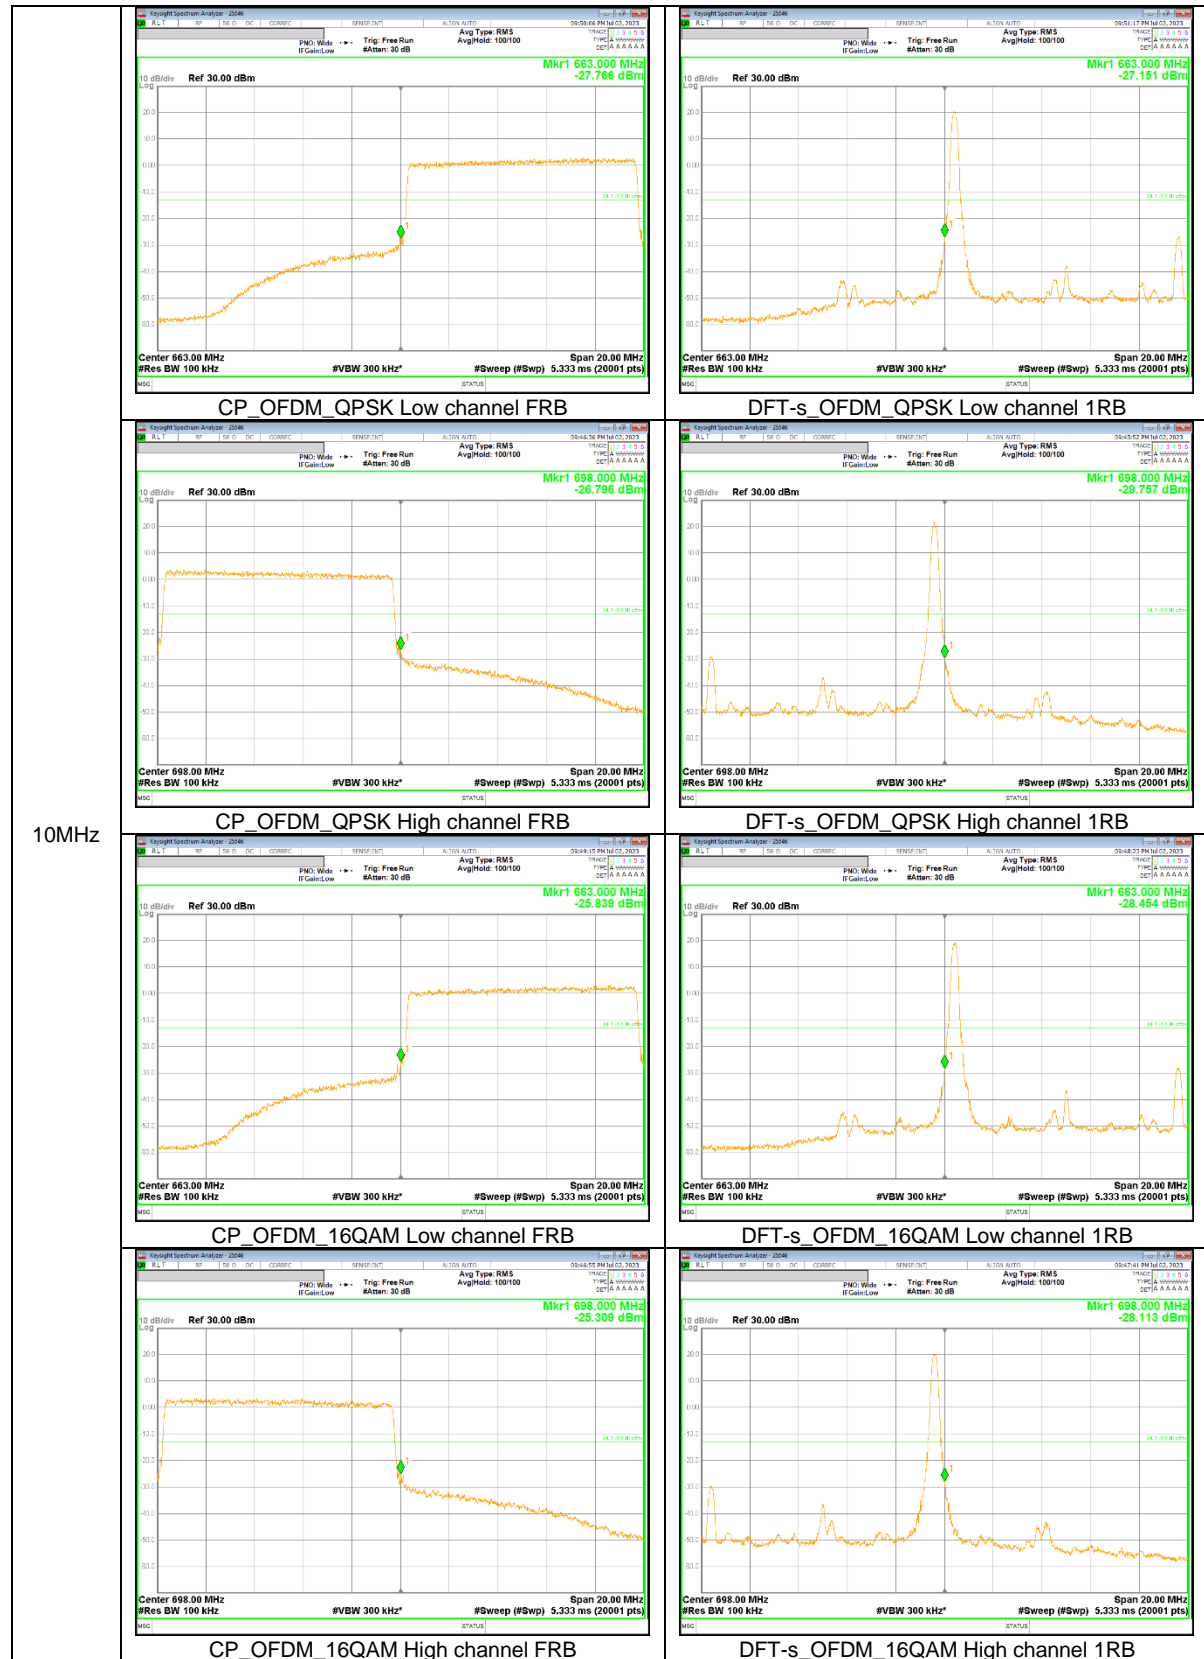

5MHz

NR Band n71

20MHz

15MHz

10MHz

5MHz

NR Band n77(PC2, 3450-3550 MHz)

100MHz

90MHz

80MHz

60MHz

40MHz

30MHz

20MHz

15MHz