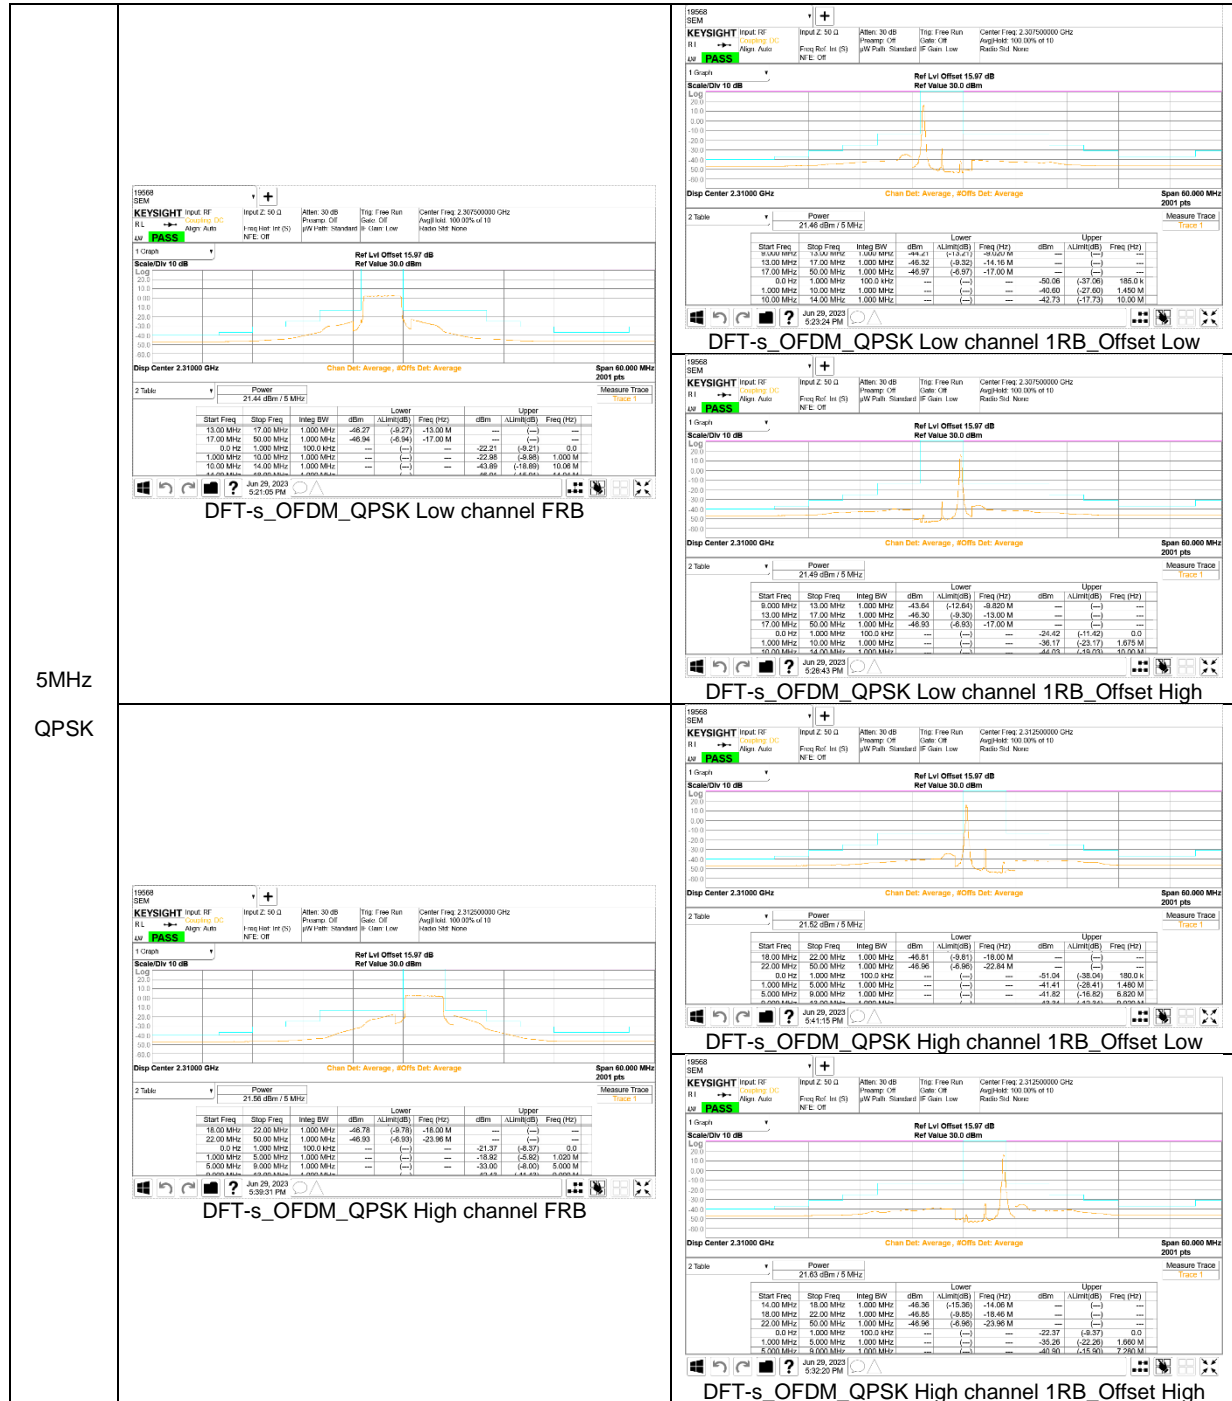

15MHz
 QPSK

10MHz
 QPSK

5MHz
 QPSK

LTE Band 41C (UL CA)

LTE B41 20MHz + 20MHz 16QAM Low Ch RB100-0 + RB100-0

LTE B41 20MHz + 20MHz 16QAM Low Ch RB1-0 + RB1-99

LTE B41 20MHz + 20MHz 16QAM Mid Ch RB100-0 + RB100-0

LTE B41 20MHz + 20MHz 16QAM Mid Ch RB1-0 + RB1-99

LTE B41 20MHz + 20MHz 16QAM High Ch RB100-0 + RB100-0

LTE B41 20MHz + 20MHz 16QAM High Ch RB1-0 + RB1-99

NR Band n30

NR Band n41(PC2)