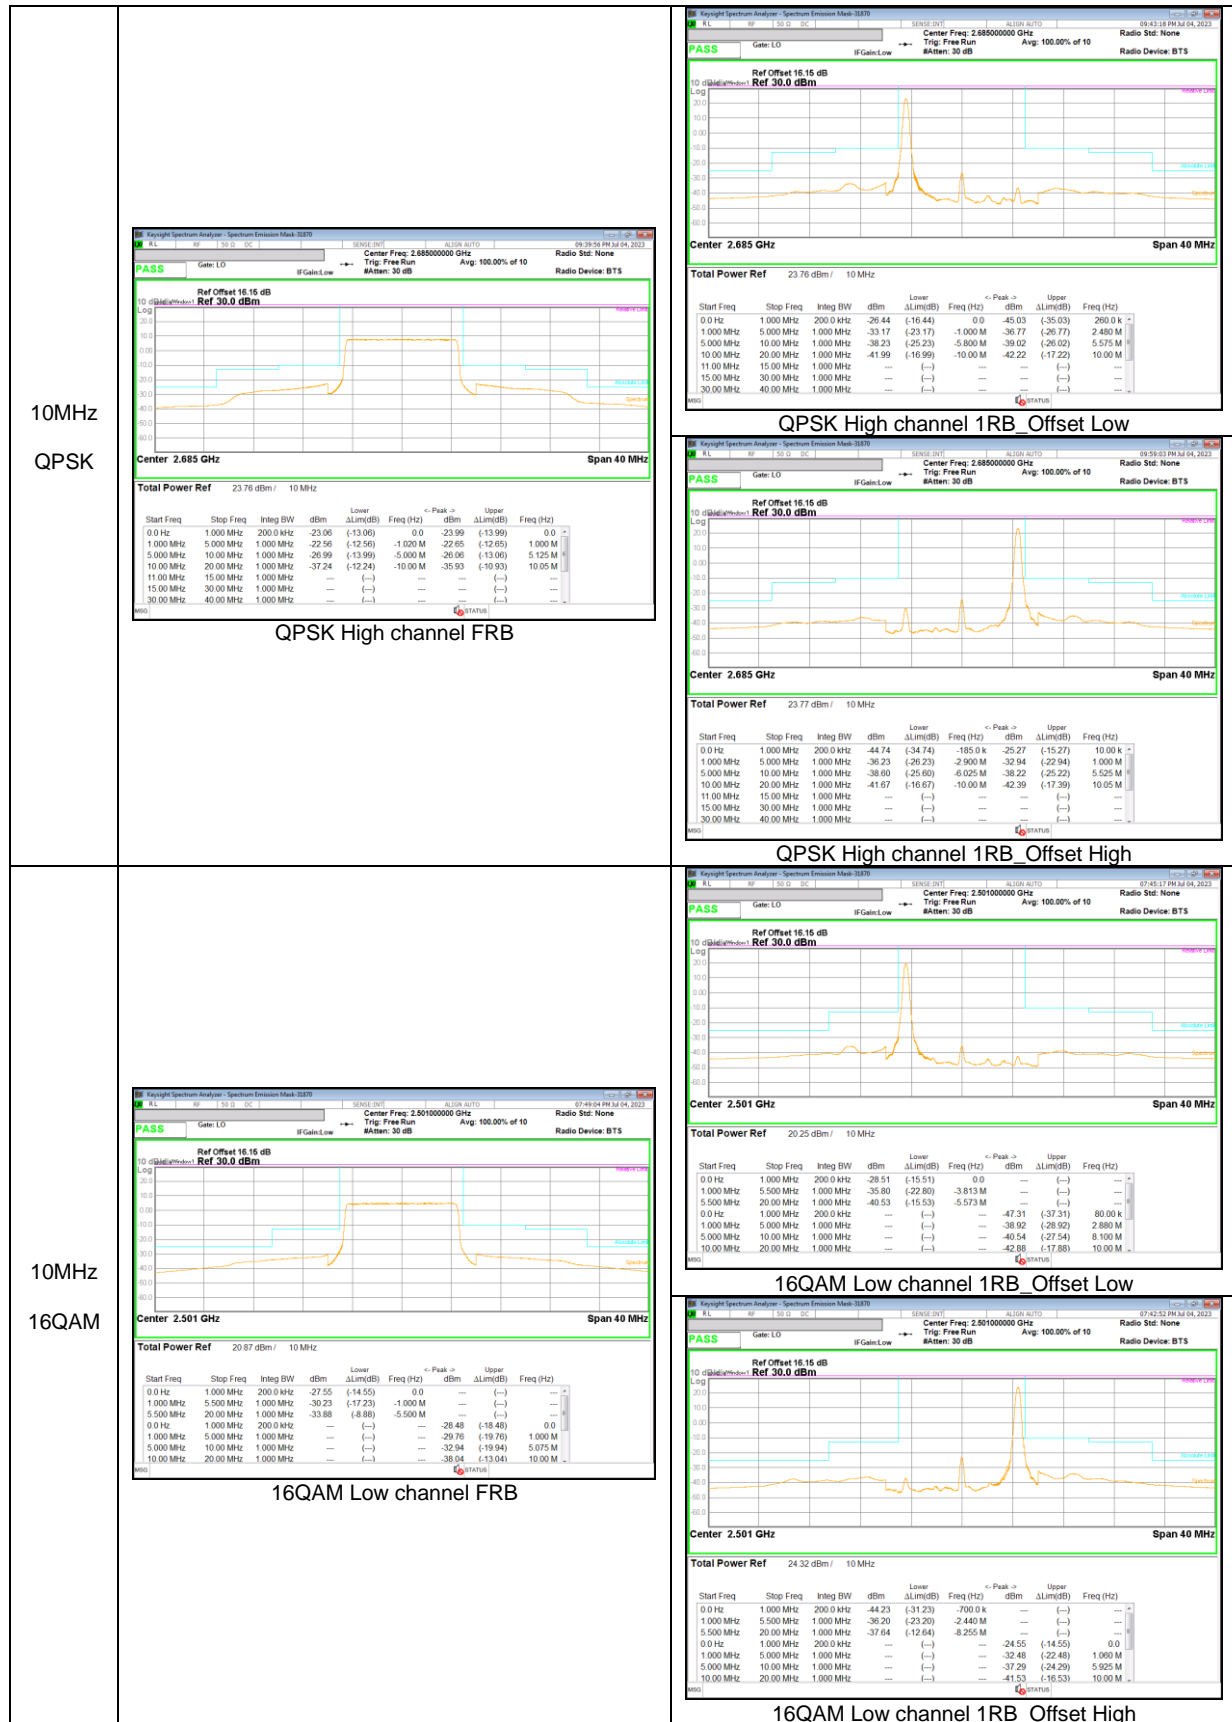

15MHz
 QPSK

10MHz
 QPSK

5MHz
 QPSK

LTE Band 41C (UL CA)

LTE B41 20MHz + 20MHz 16QAM Low Ch RB100-0 + RB100-0

LTE B41 20MHz + 20MHz 16QAM Low Ch RB1-0 + RB1-99

LTE B41 20MHz + 20MHz 16QAM Mid Ch RB100-0 + RB100-0

LTE B41 20MHz + 20MHz 16QAM Mid Ch RB1-0 + RB1-99

LTE B41 20MHz + 20MHz 16QAM High Ch RB100-0 + RB100-0

LTE B41 20MHz + 20MHz 16QAM High Ch RB1-0 + RB1-99

NR Band n30

NR Band n41(PC2)