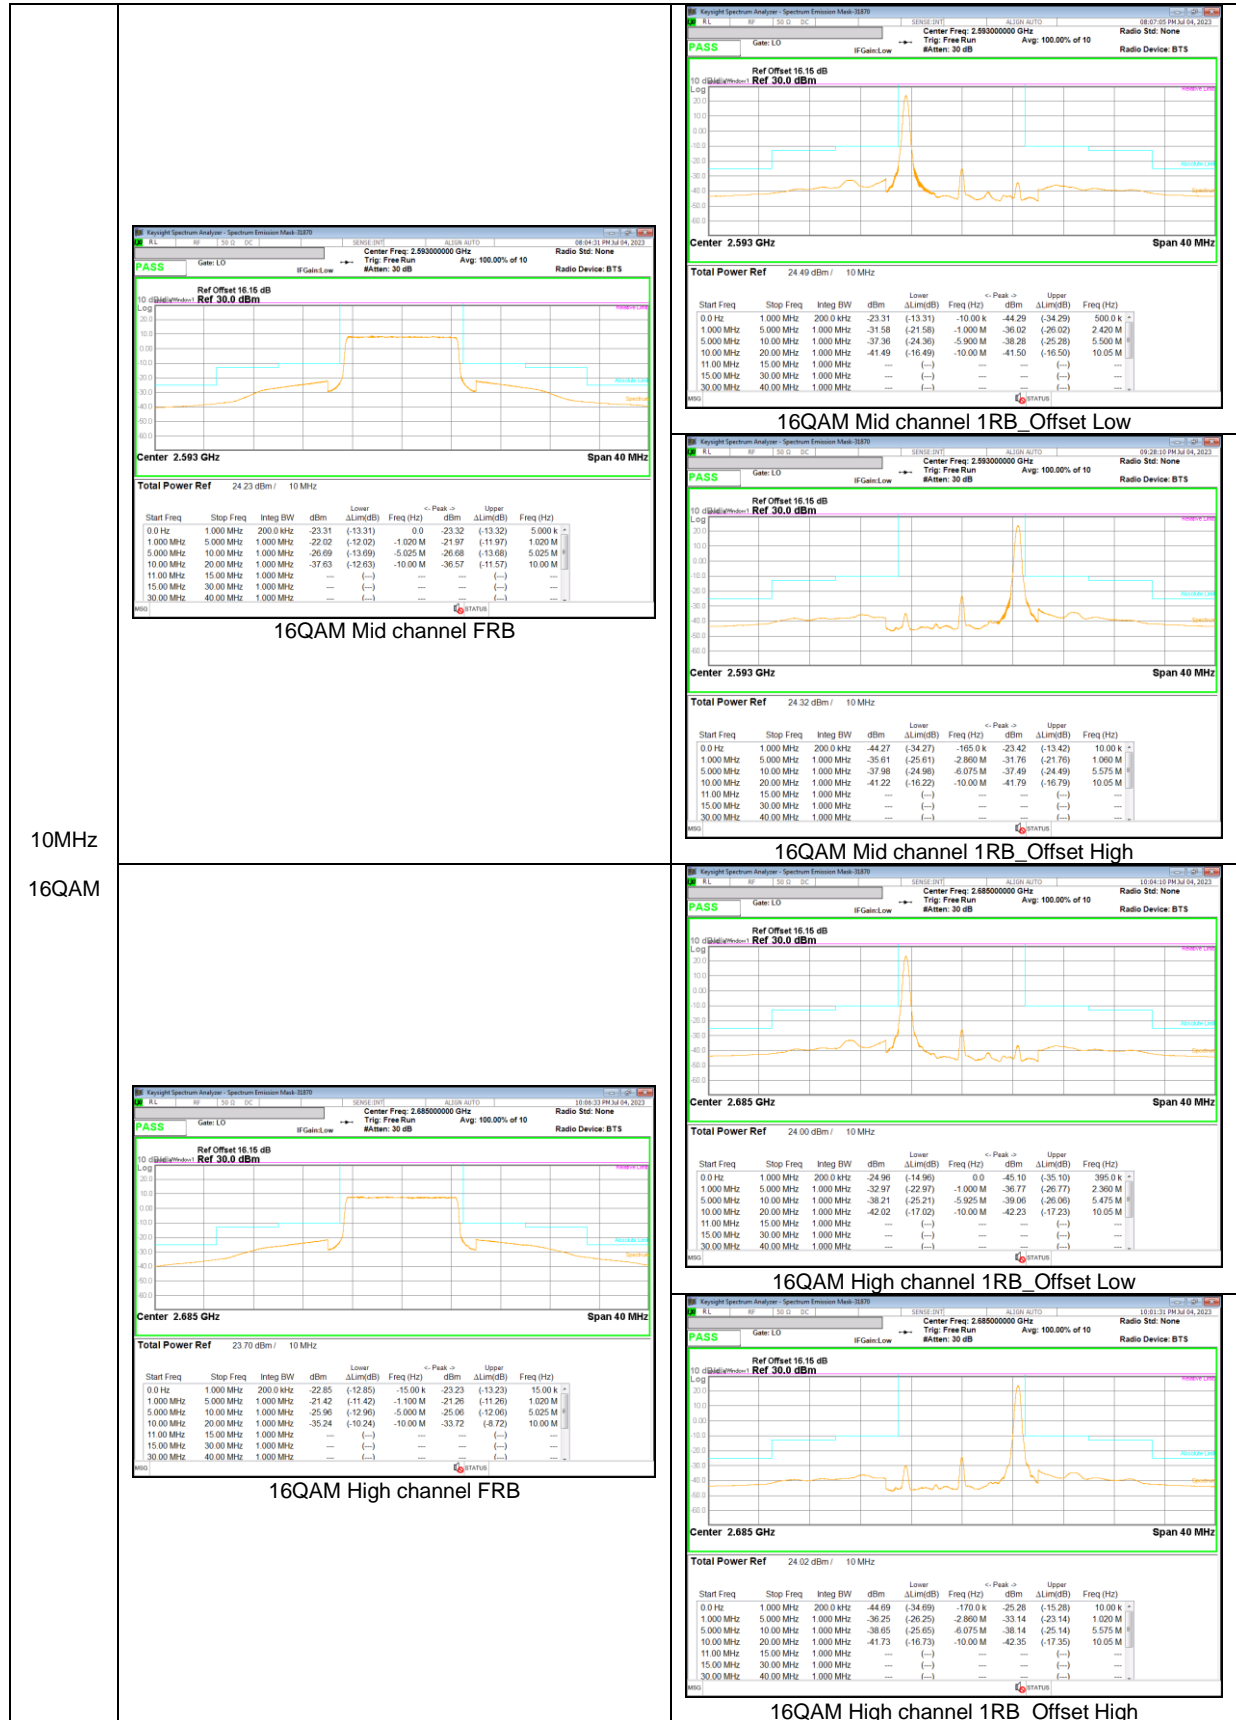

15MHz
 QPSK

10MHz
 QPSK

5MHz
 QPSK

LTE Band 41C (UL CA)

LTE B41 20MHz + 20MHz 16QAM Low Ch RB100-0 + RB100-0

LTE B41 20MHz + 20MHz 16QAM Low Ch RB1-0 + RB1-99

LTE B41 20MHz + 20MHz 16QAM Mid Ch RB100-0 + RB100-0

LTE B41 20MHz + 20MHz 16QAM Mid Ch RB1-0 + RB1-99

LTE B41 20MHz + 20MHz 16QAM High Ch RB100-0 + RB100-0

LTE B41 20MHz + 20MHz 16QAM High Ch RB1-0 + RB1-99

NR Band n30

NR Band n41(PC2)