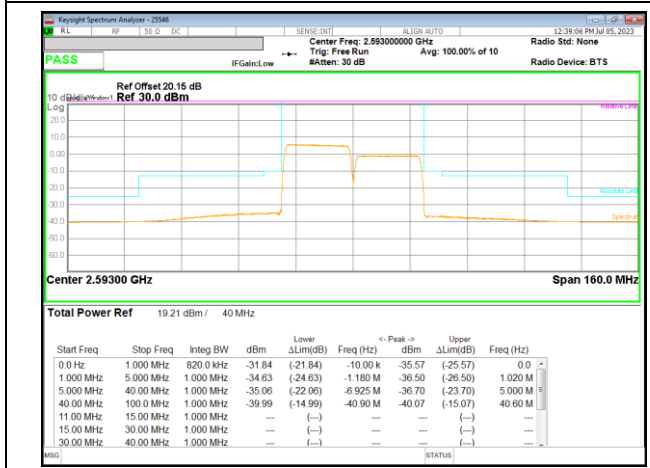

15MHz
 QPSK

10MHz
 QPSK

5MHz
 QPSK

LTE Band 41C (UL CA)

LTE B41 20MHz + 20MHz 16QAM Low Ch RB100-0 + RB100-0

LTE B41 20MHz + 20MHz 16QAM Low Ch RB1-0 + RB1-99

LTE B41 20MHz + 20MHz 16QAM Mid Ch RB100-0 + RB100-0

LTE B41 20MHz + 20MHz 16QAM Mid Ch RB1-0 + RB1-99

LTE B41 20MHz + 20MHz 16QAM High Ch RB100-0 + RB100-0

LTE B41 20MHz + 20MHz 16QAM High Ch RB1-0 + RB1-99

NR Band n30

NR Band n41(PC2)