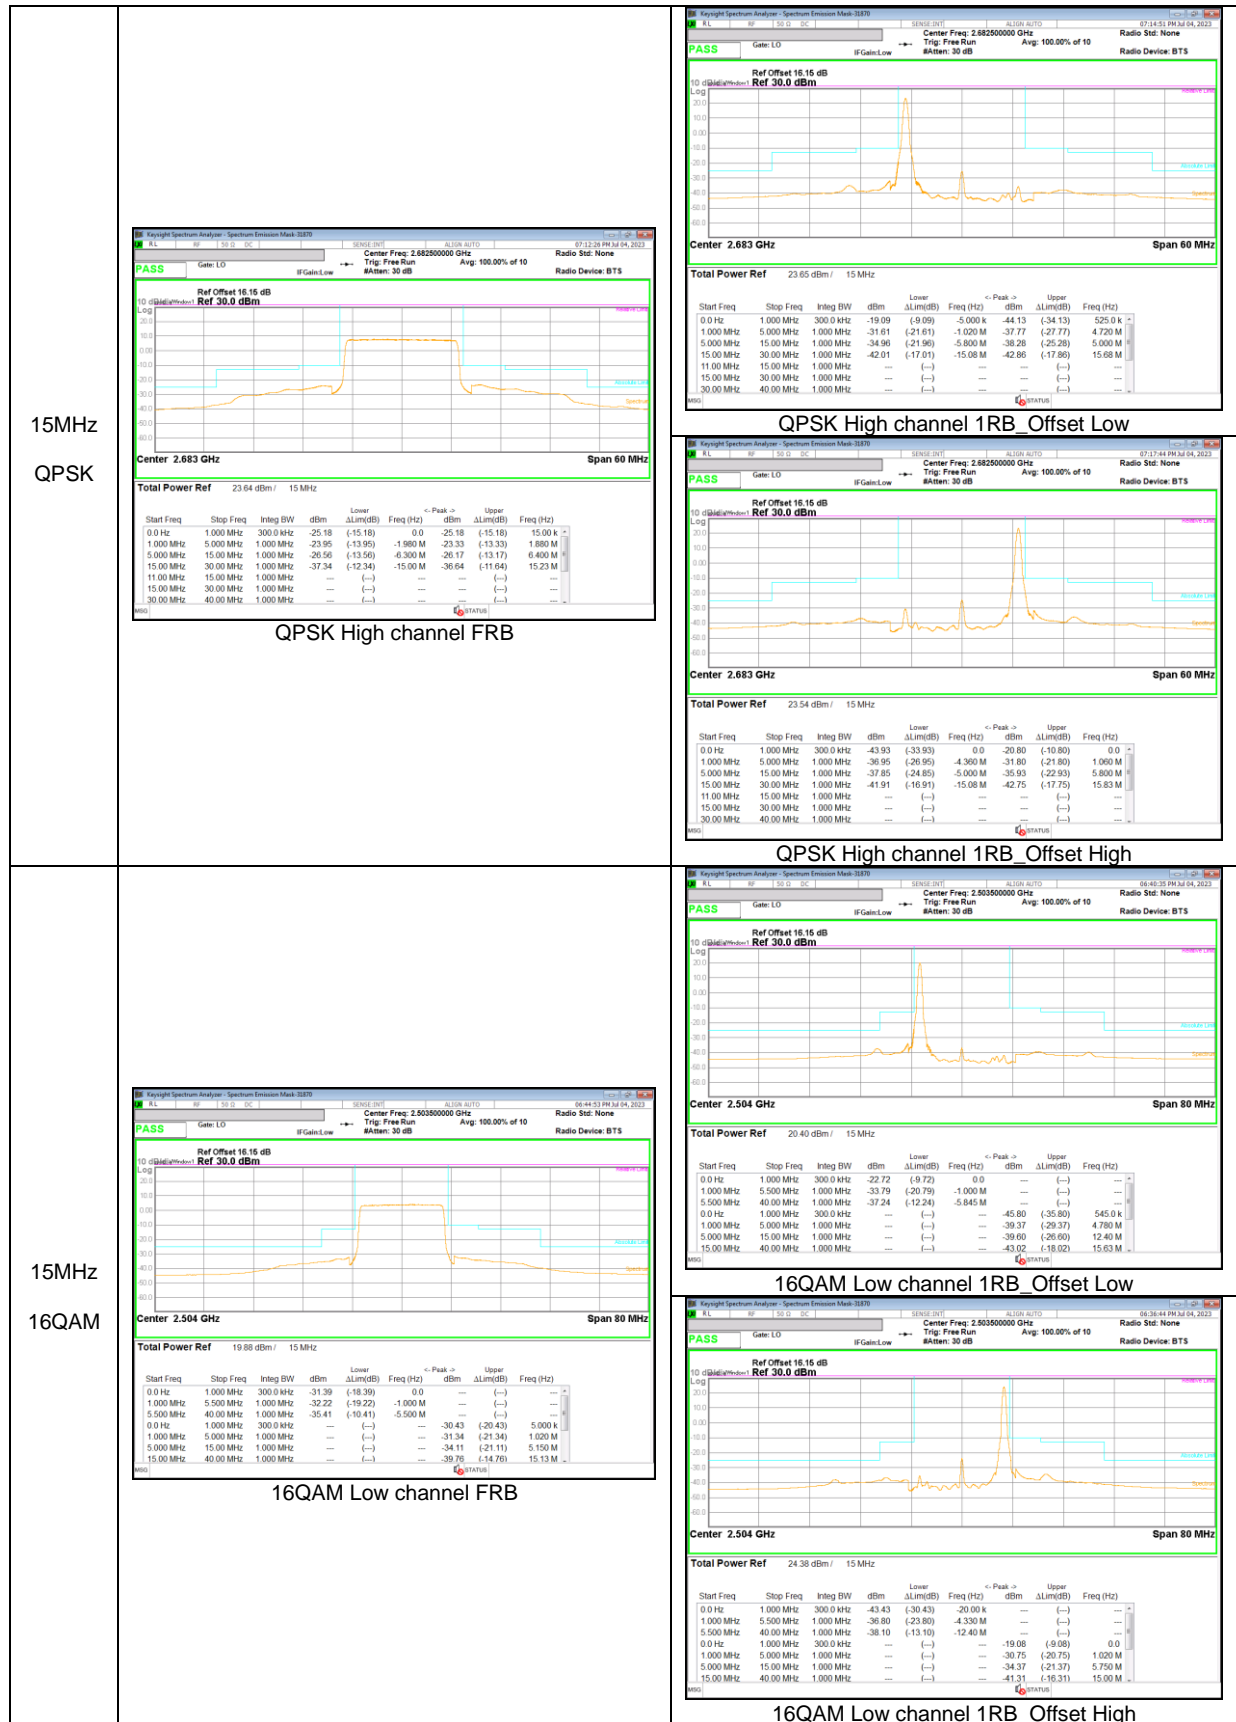

15MHz
 QPSK

10MHz
 QPSK

5MHz
 QPSK

LTE Band 41C (UL CA)

LTE B41 20MHz + 20MHz 16QAM Low Ch RB100-0 + RB100-0

LTE B41 20MHz + 20MHz 16QAM Low Ch RB1-0 + RB1-99

LTE B41 20MHz + 20MHz 16QAM Mid Ch RB100-0 + RB100-0

LTE B41 20MHz + 20MHz 16QAM Mid Ch RB1-0 + RB1-99

LTE B41 20MHz + 20MHz 16QAM High Ch RB100-0 + RB100-0

LTE B41 20MHz + 20MHz 16QAM High Ch RB1-0 + RB1-99

NR Band n30

NR Band n41(PC2)