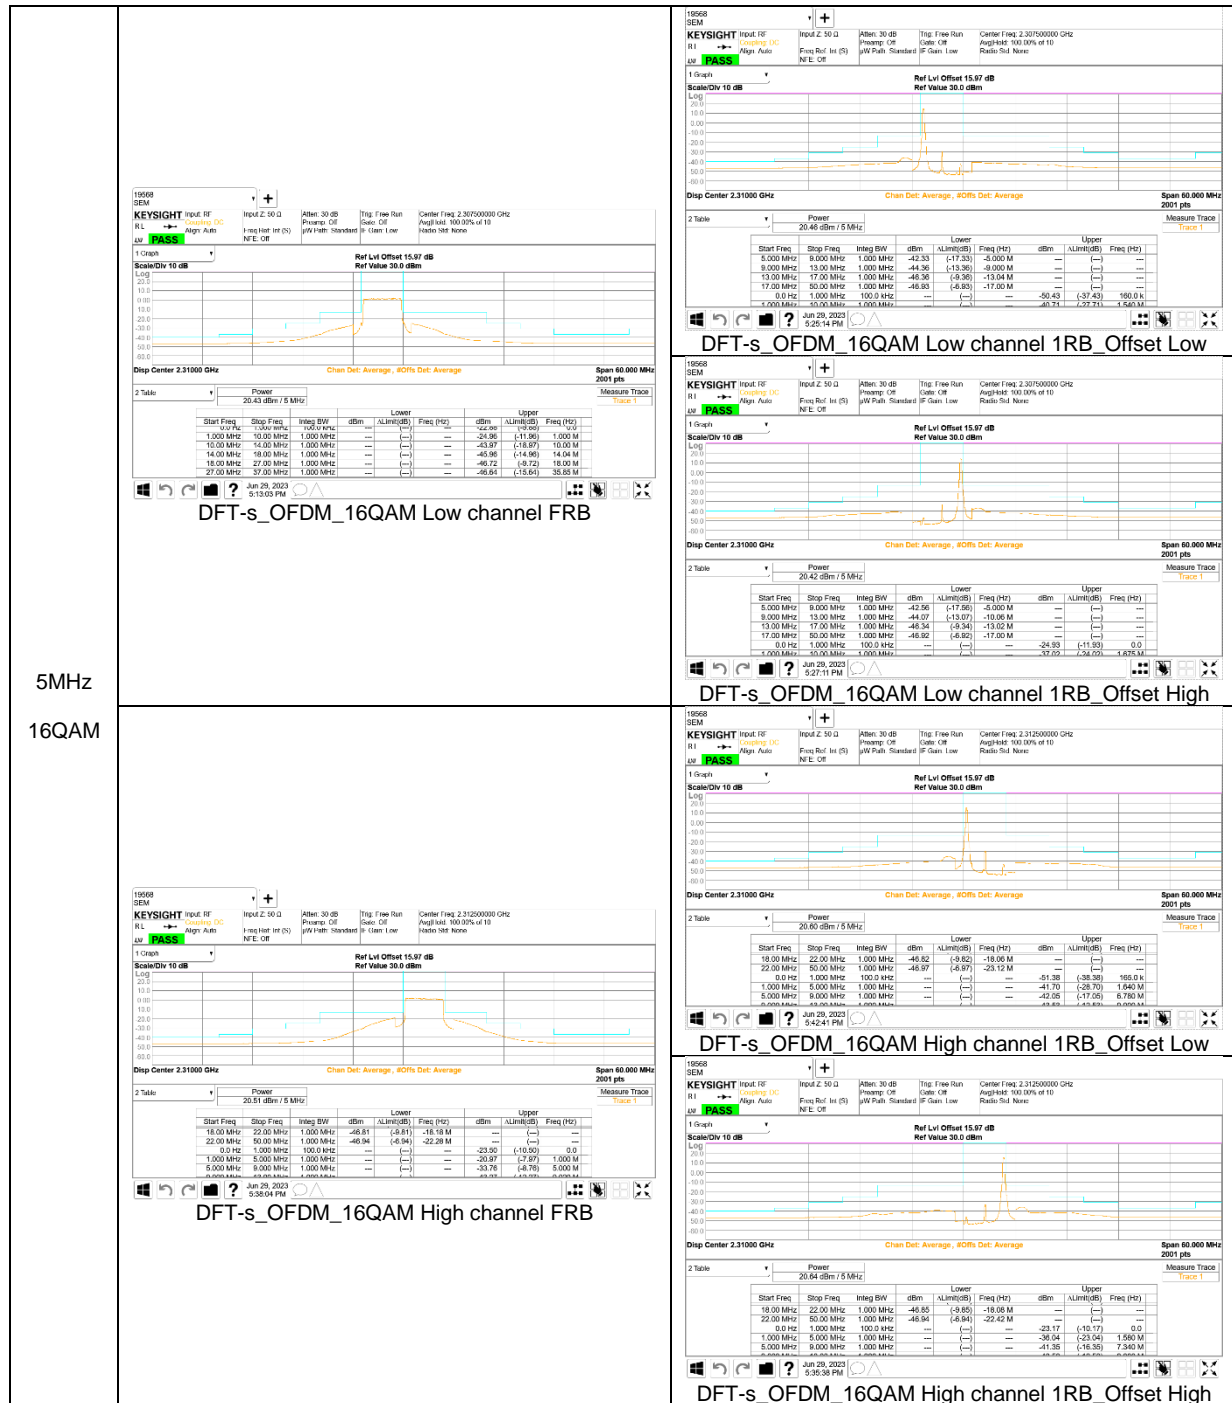

15MHz
 QPSK

10MHz
 QPSK

5MHz
 QPSK

LTE Band 41C (UL CA)

LTE B41 20MHz + 20MHz 16QAM Low Ch RB100-0 + RB100-0

LTE B41 20MHz + 20MHz 16QAM Low Ch RB1-0 + RB1-99

LTE B41 20MHz + 20MHz 16QAM Mid Ch RB100-0 + RB100-0

LTE B41 20MHz + 20MHz 16QAM Mid Ch RB1-0 + RB1-99

LTE B41 20MHz + 20MHz 16QAM High Ch RB100-0 + RB100-0

LTE B41 20MHz + 20MHz 16QAM High Ch RB1-0 + RB1-99

NR Band n30

NR Band n41(PC2)