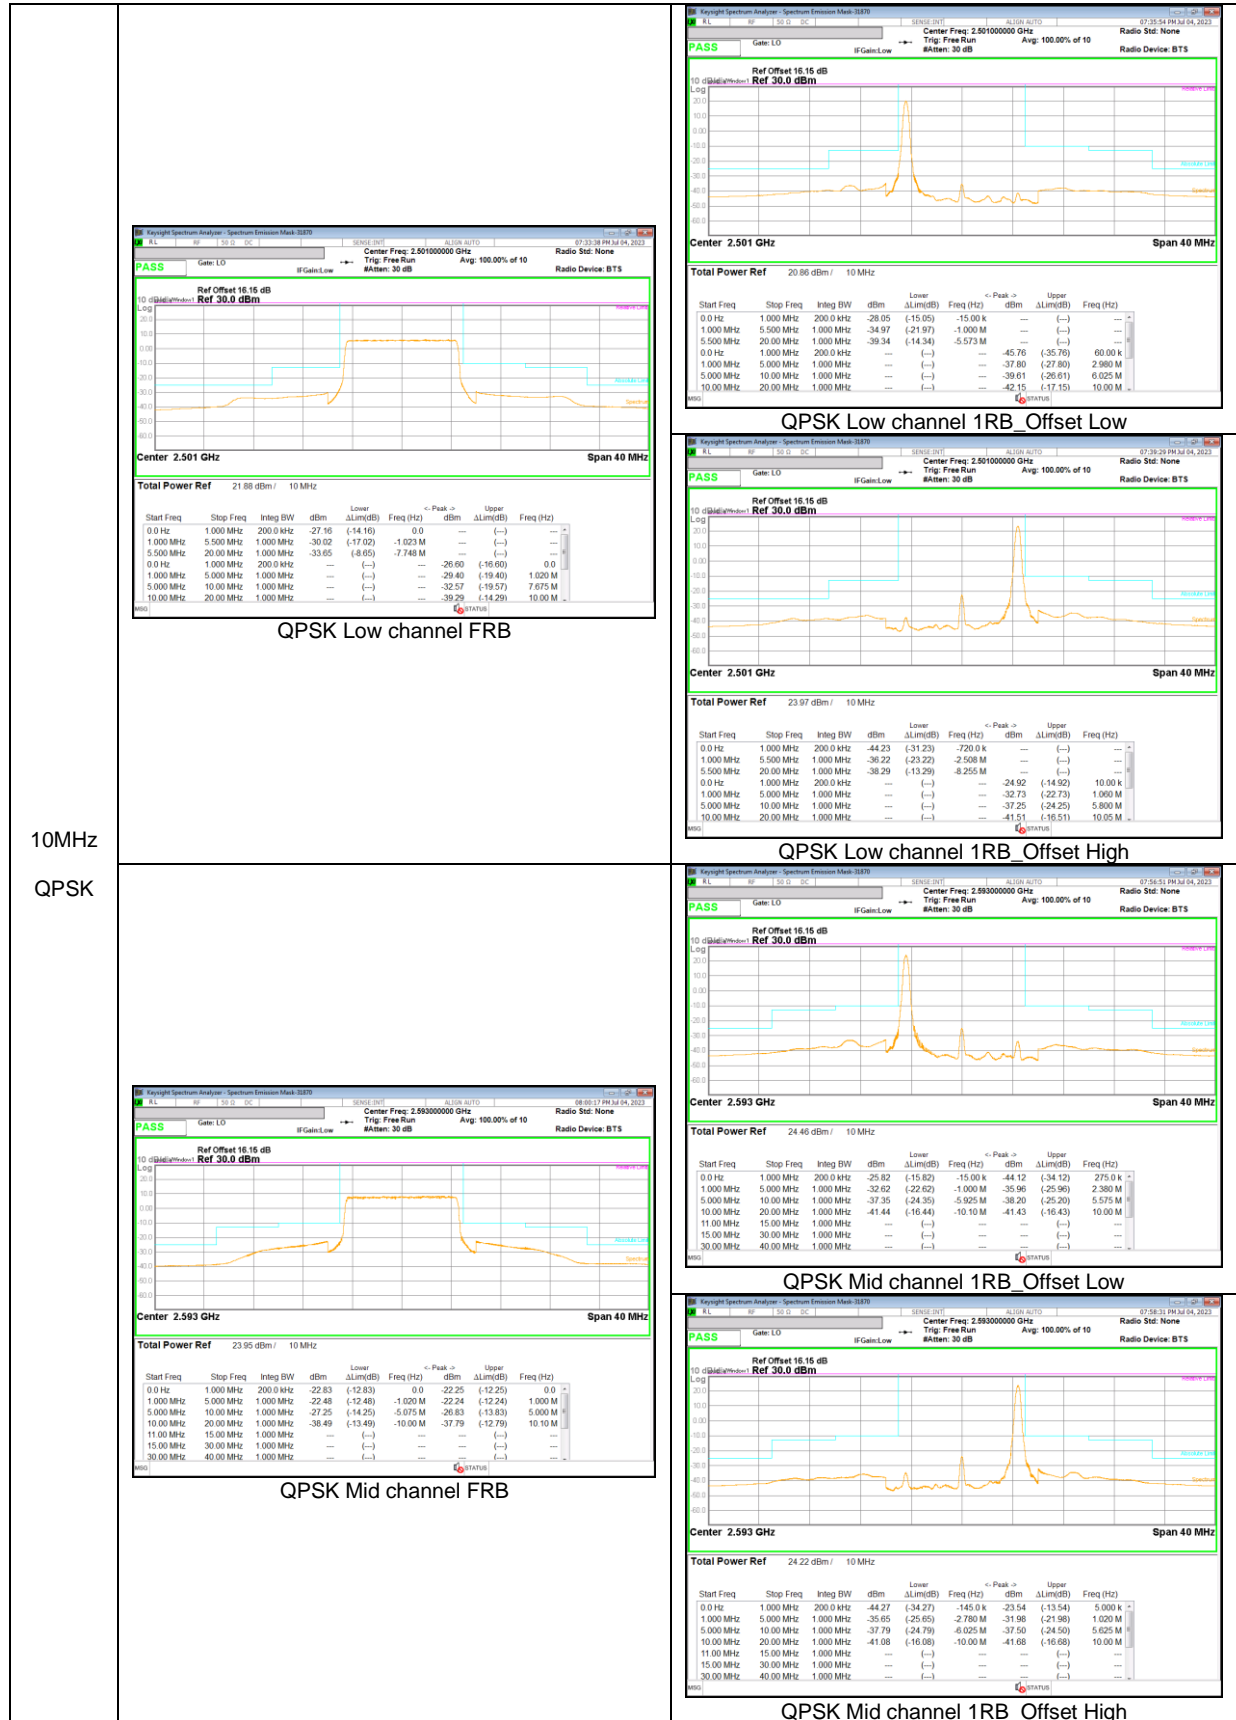

15MHz
 QPSK

10MHz
 QPSK

5MHz
 QPSK

LTE Band 41C (UL CA)

LTE B41 20MHz + 20MHz 16QAM Low Ch RB100-0 + RB100-0

LTE B41 20MHz + 20MHz 16QAM Low Ch RB1-0 + RB1-99

LTE B41 20MHz + 20MHz 16QAM Mid Ch RB100-0 + RB100-0

LTE B41 20MHz + 20MHz 16QAM Mid Ch RB1-0 + RB1-99

LTE B41 20MHz + 20MHz 16QAM High Ch RB100-0 + RB100-0

LTE B41 20MHz + 20MHz 16QAM High Ch RB1-0 + RB1-99

NR Band n30

NR Band n41(PC2)