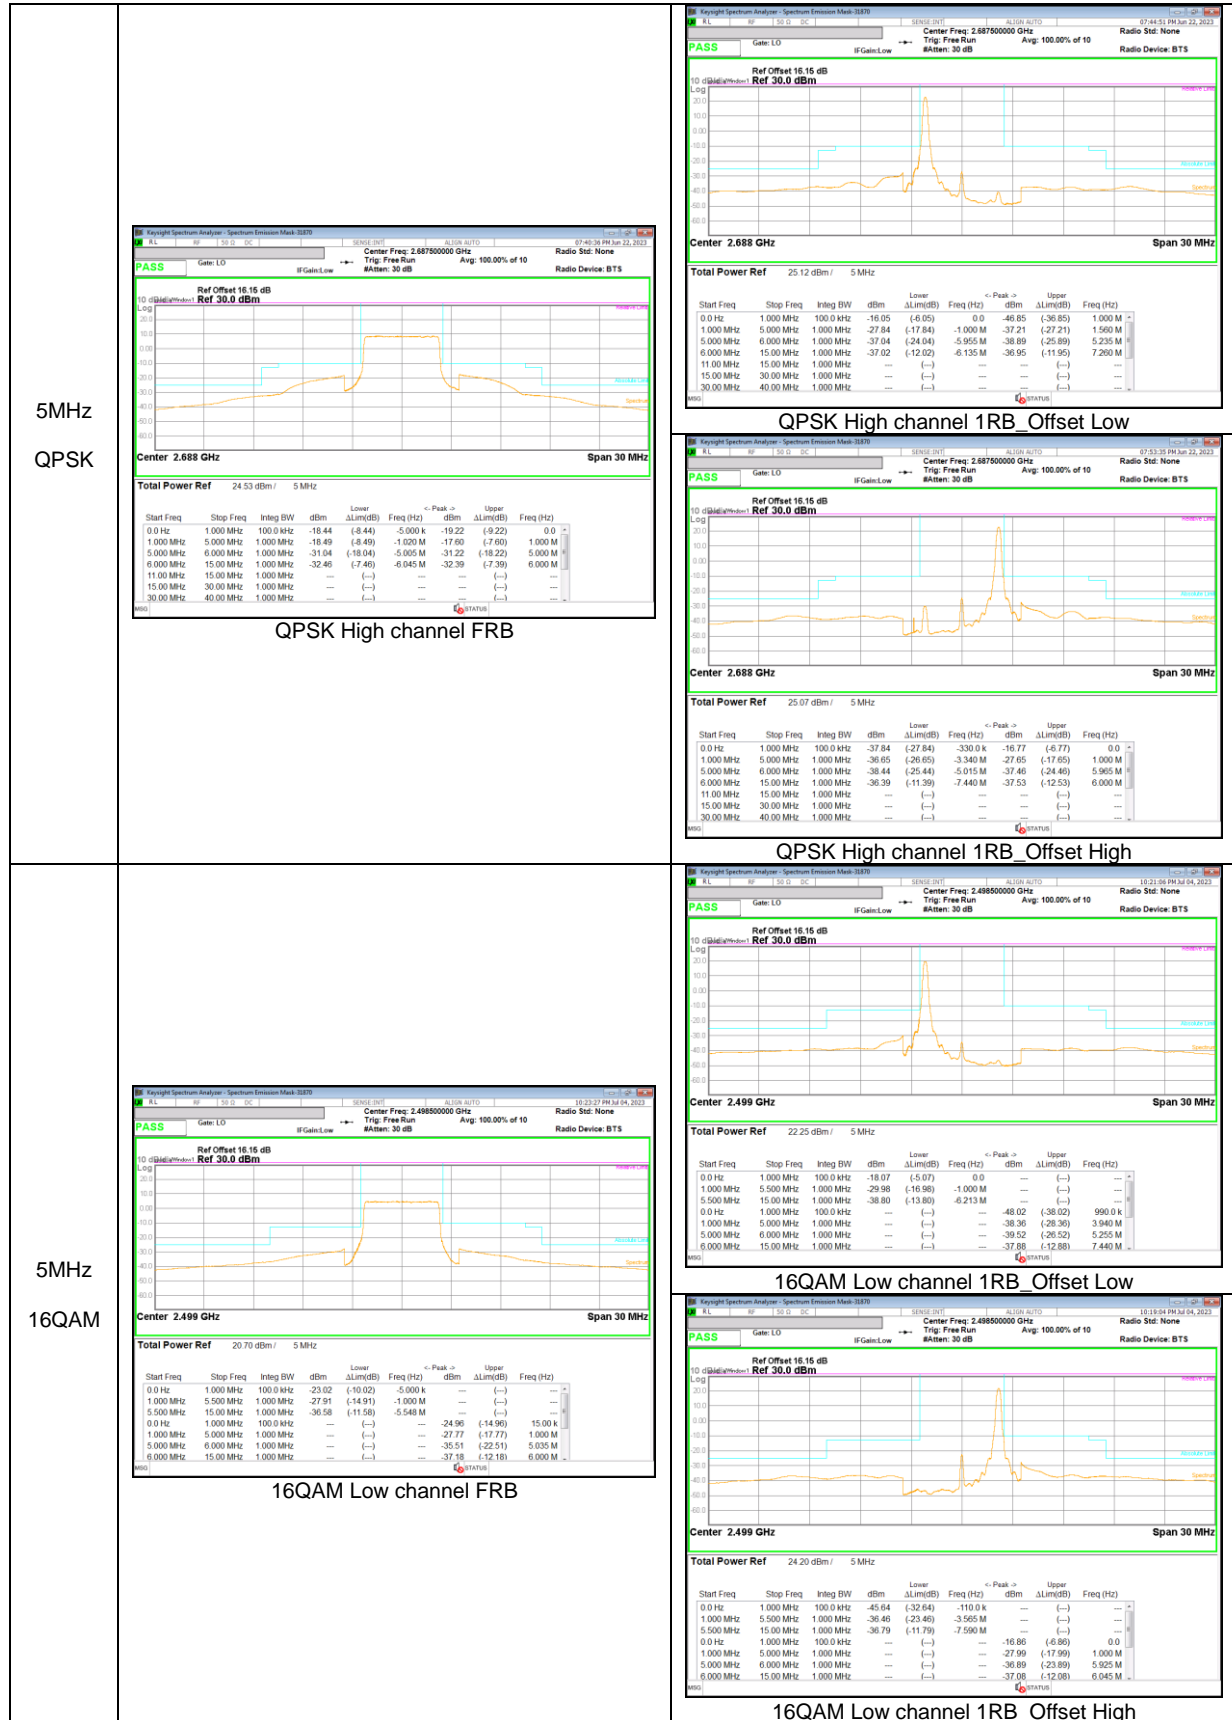

15MHz
 QPSK

10MHz
 QPSK

5MHz
 QPSK

LTE Band 41C (UL CA)

LTE B41 20MHz + 20MHz 16QAM Low Ch RB100-0 + RB100-0

LTE B41 20MHz + 20MHz 16QAM Low Ch RB1-0 + RB1-99

LTE B41 20MHz + 20MHz 16QAM Mid Ch RB100-0 + RB100-0

LTE B41 20MHz + 20MHz 16QAM Mid Ch RB1-0 + RB1-99

LTE B41 20MHz + 20MHz 16QAM High Ch RB100-0 + RB100-0

LTE B41 20MHz + 20MHz 16QAM High Ch RB1-0 + RB1-99

NR Band n30

NR Band n41(PC2)