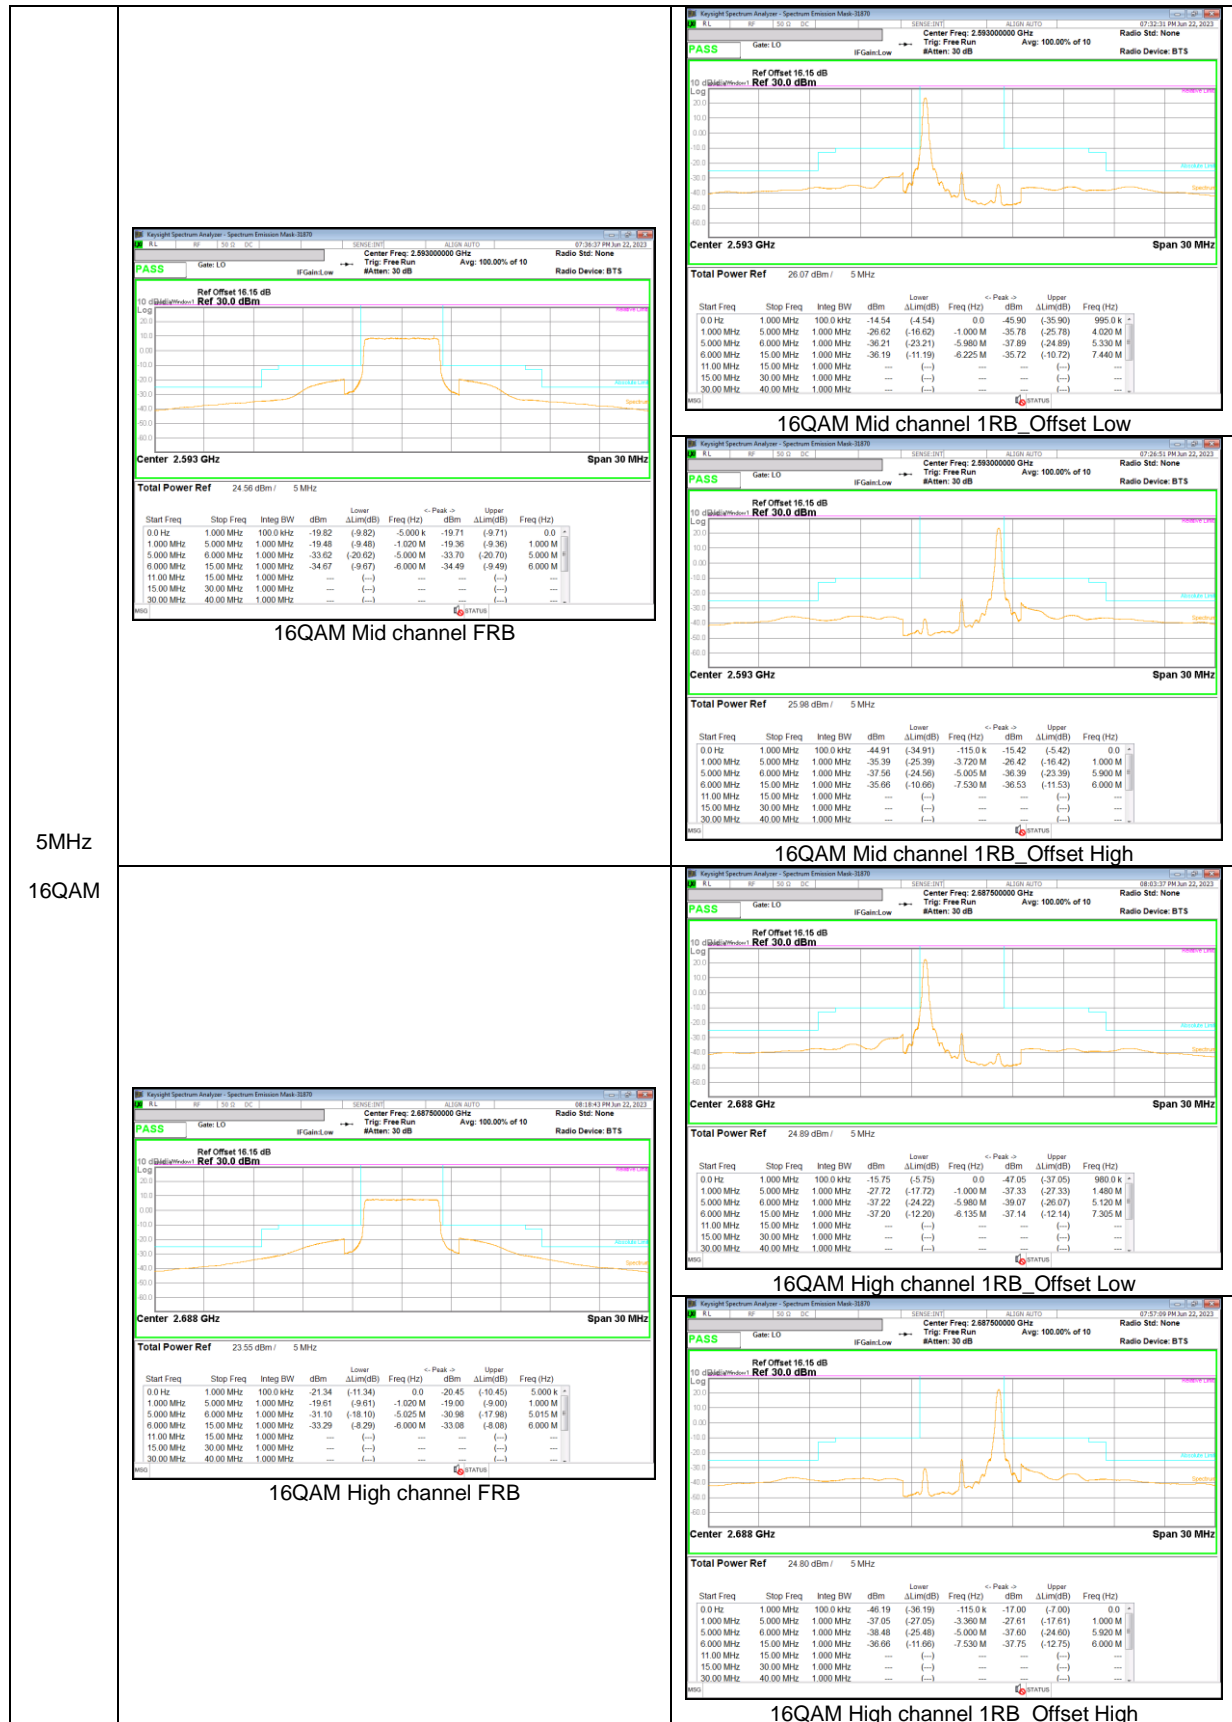

15MHz
 QPSK

10MHz
 QPSK

5MHz
 QPSK

LTE Band 41C (UL CA)

LTE B41 20MHz + 20MHz 16QAM Low Ch RB100-0 + RB100-0

LTE B41 20MHz + 20MHz 16QAM Low Ch RB1-0 + RB1-99

LTE B41 20MHz + 20MHz 16QAM Mid Ch RB100-0 + RB100-0

LTE B41 20MHz + 20MHz 16QAM Mid Ch RB1-0 + RB1-99

LTE B41 20MHz + 20MHz 16QAM High Ch RB100-0 + RB100-0

LTE B41 20MHz + 20MHz 16QAM High Ch RB1-0 + RB1-99

NR Band n30

NR Band n41(PC2)