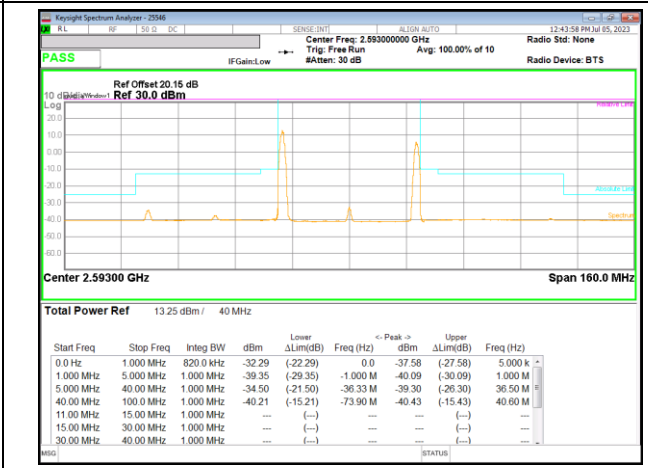

15MHz
 QPSK

10MHz
 QPSK

5MHz
 QPSK

LTE Band 41C (UL CA)

LTE B41 20MHz + 20MHz 16QAM Low Ch RB100-0 + RB100-0

LTE B41 20MHz + 20MHz 16QAM Low Ch RB1-0 + RB1-99

LTE B41 20MHz + 20MHz 16QAM Mid Ch RB100-0 + RB100-0

LTE B41 20MHz + 20MHz 16QAM Mid Ch RB1-0 + RB1-99

LTE B41 20MHz + 20MHz 16QAM High Ch RB100-0 + RB100-0

LTE B41 20MHz + 20MHz 16QAM High Ch RB1-0 + RB1-99

NR Band n30

NR Band n41(PC2)