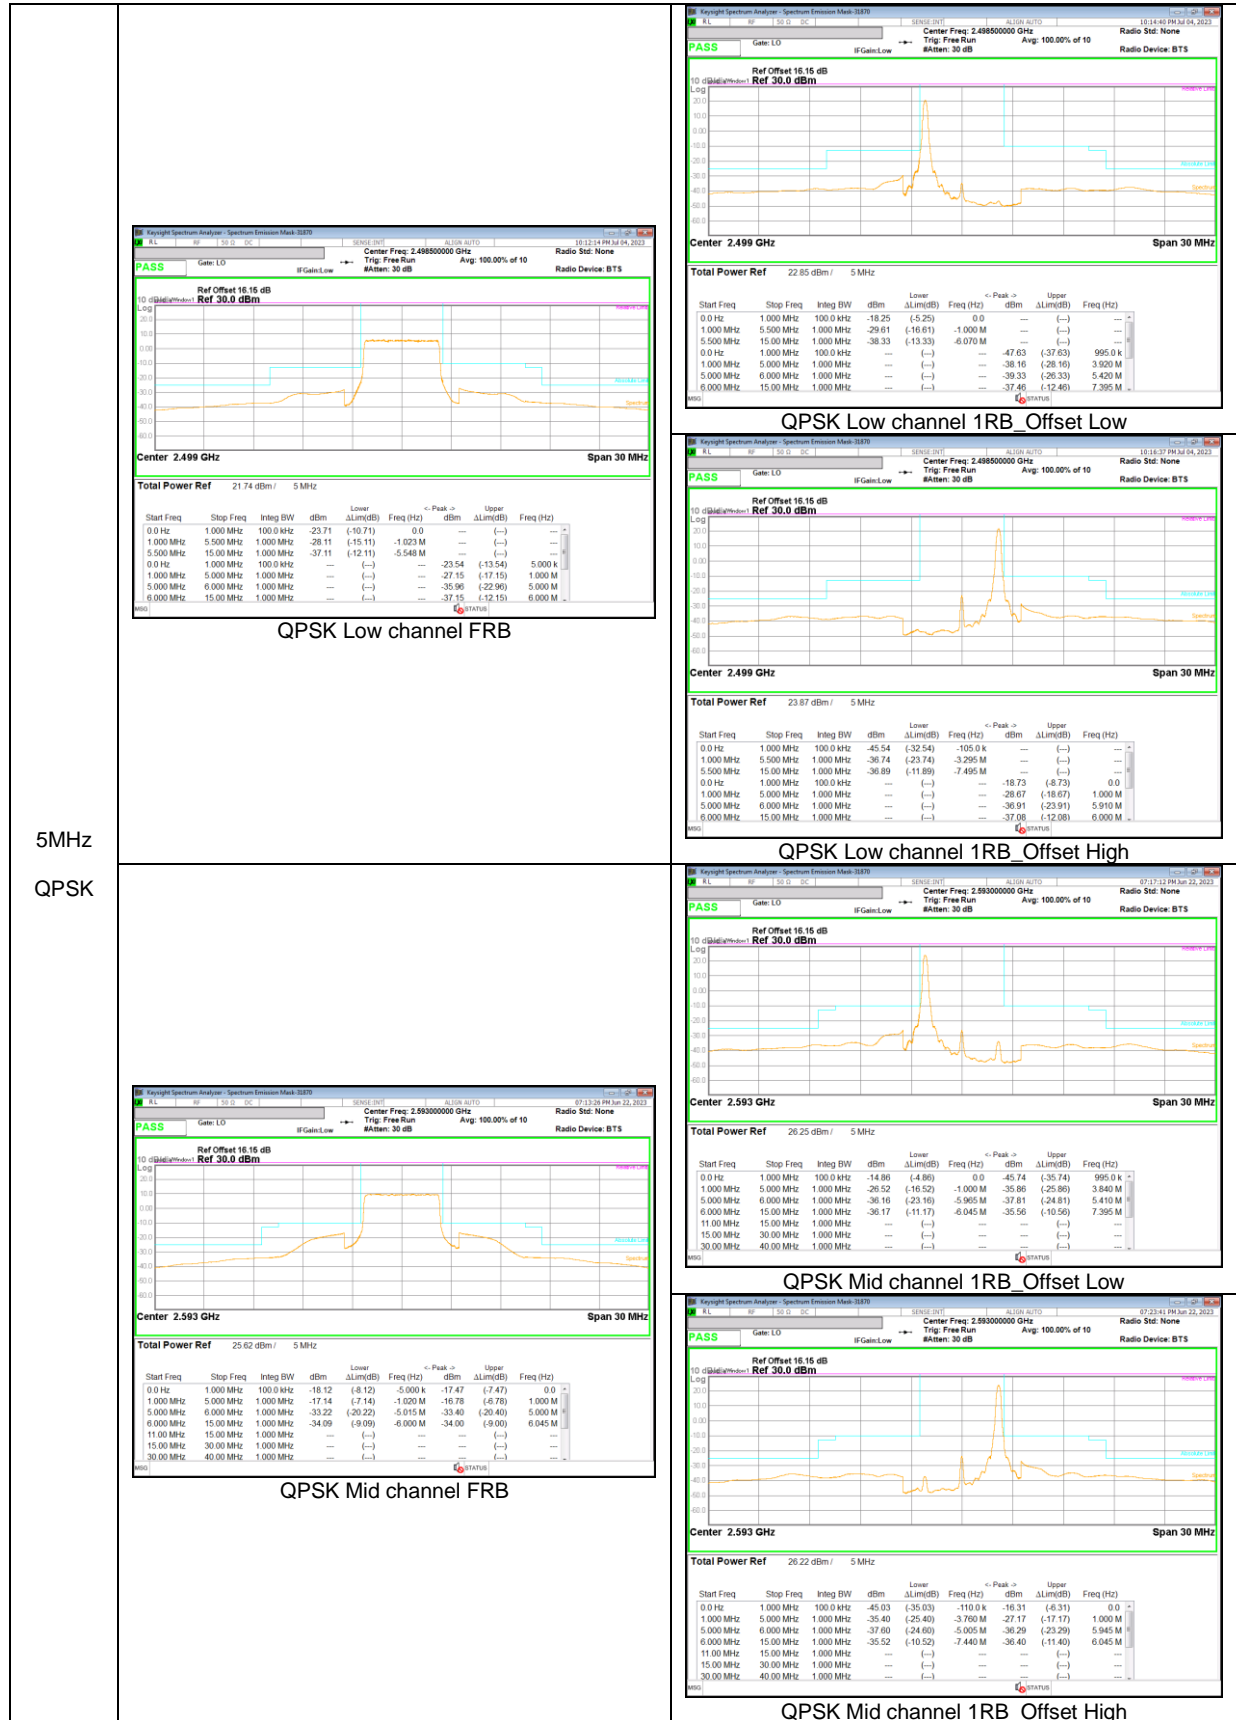

15MHz
 QPSK

10MHz
 QPSK

5MHz
 QPSK

LTE Band 41C (UL CA)

LTE B41 20MHz + 20MHz 16QAM Low Ch RB100-0 + RB100-0

LTE B41 20MHz + 20MHz 16QAM Low Ch RB1-0 + RB1-99

LTE B41 20MHz + 20MHz 16QAM Mid Ch RB100-0 + RB100-0

LTE B41 20MHz + 20MHz 16QAM Mid Ch RB1-0 + RB1-99

LTE B41 20MHz + 20MHz 16QAM High Ch RB100-0 + RB100-0

LTE B41 20MHz + 20MHz 16QAM High Ch RB1-0 + RB1-99

NR Band n30

NR Band n41(PC2)