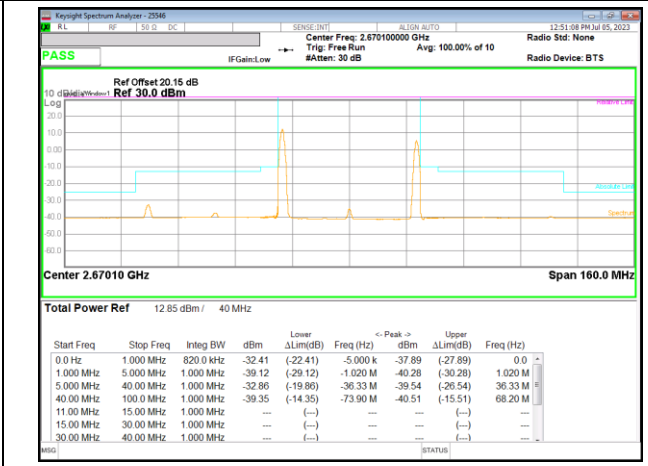

15MHz
 QPSK

10MHz
 QPSK

5MHz
 QPSK

LTE Band 41C (UL CA)

LTE B41 20MHz + 20MHz 16QAM Low Ch RB100-0 + RB100-0

LTE B41 20MHz + 20MHz 16QAM Low Ch RB1-0 + RB1-99

LTE B41 20MHz + 20MHz 16QAM Mid Ch RB100-0 + RB100-0

LTE B41 20MHz + 20MHz 16QAM Mid Ch RB1-0 + RB1-99

LTE B41 20MHz + 20MHz 16QAM High Ch RB100-0 + RB100-0

LTE B41 20MHz + 20MHz 16QAM High Ch RB1-0 + RB1-99

NR Band n30

NR Band n41(PC2)