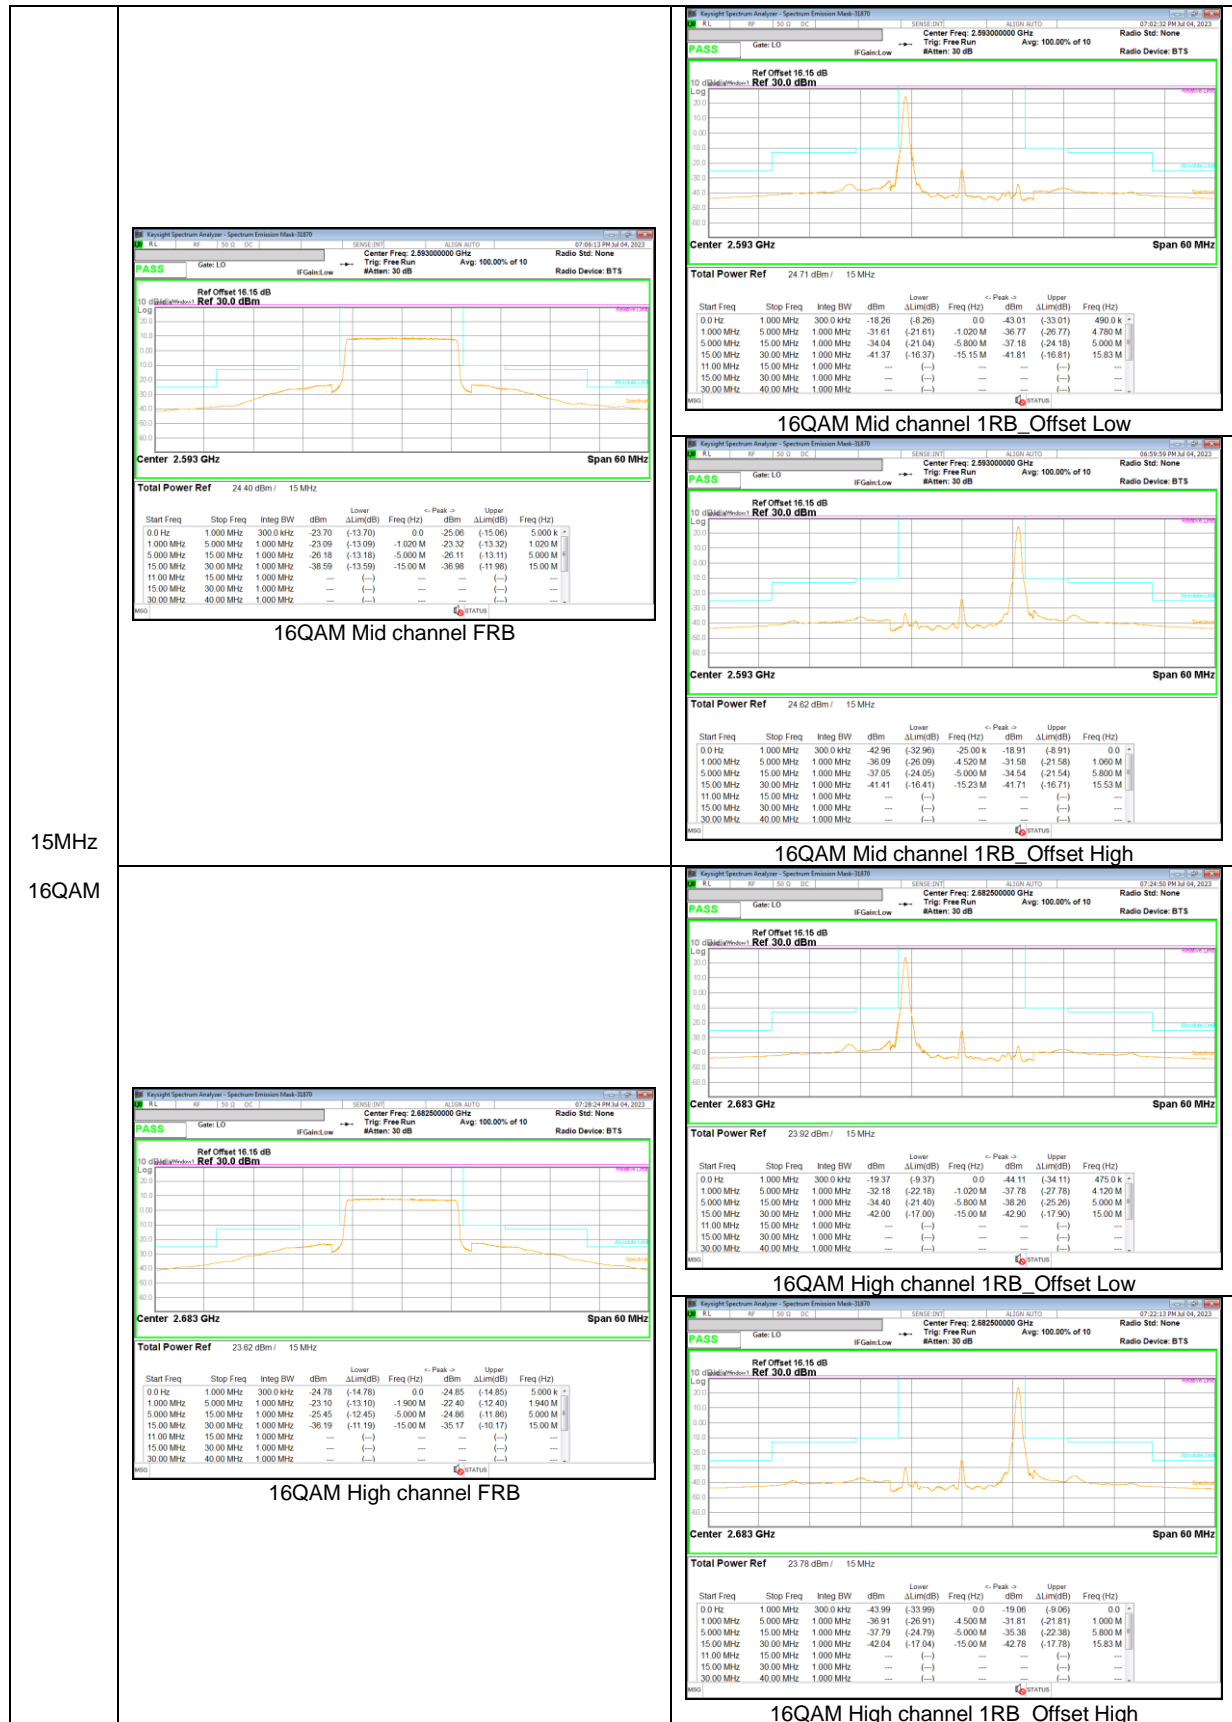

15MHz
 QPSK

10MHz
 QPSK

5MHz
 QPSK

LTE Band 41C (UL CA)

LTE B41 20MHz + 20MHz 16QAM Low Ch RB100-0 + RB100-0

LTE B41 20MHz + 20MHz 16QAM Low Ch RB1-0 + RB1-99

LTE B41 20MHz + 20MHz 16QAM Mid Ch RB100-0 + RB100-0

LTE B41 20MHz + 20MHz 16QAM Mid Ch RB1-0 + RB1-99

LTE B41 20MHz + 20MHz 16QAM High Ch RB100-0 + RB100-0

LTE B41 20MHz + 20MHz 16QAM High Ch RB1-0 + RB1-99

NR Band n30

NR Band n41(PC2)