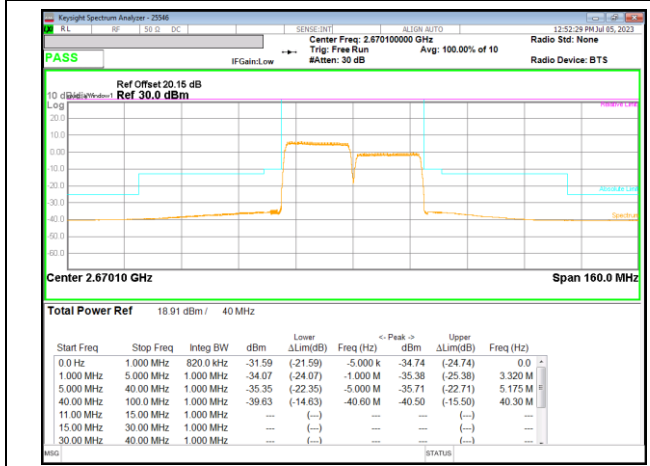

15MHz
 QPSK

10MHz
 QPSK

5MHz
 QPSK

LTE Band 41C (UL CA)

LTE B41 20MHz + 20MHz 16QAM Low Ch RB100-0 + RB100-0

LTE B41 20MHz + 20MHz 16QAM Low Ch RB1-0 + RB1-99

LTE B41 20MHz + 20MHz 16QAM Mid Ch RB100-0 + RB100-0

LTE B41 20MHz + 20MHz 16QAM Mid Ch RB1-0 + RB1-99

LTE B41 20MHz + 20MHz 16QAM High Ch RB100-0 + RB100-0

LTE B41 20MHz + 20MHz 16QAM High Ch RB1-0 + RB1-99

NR Band n30

NR Band n41(PC2)