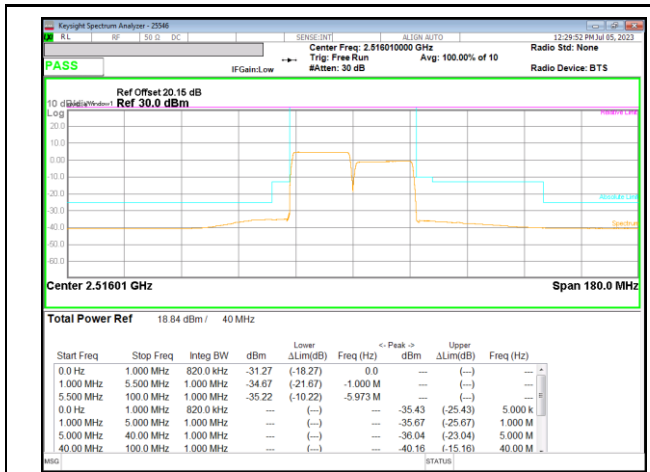

15MHz
 QPSK

10MHz
 QPSK

5MHz
 QPSK

LTE Band 41C (UL CA)

LTE B41 20MHz + 20MHz 16QAM Low Ch RB100-0 + RB100-0

LTE B41 20MHz + 20MHz 16QAM Low Ch RB1-0 + RB1-99

LTE B41 20MHz + 20MHz 16QAM Mid Ch RB100-0 + RB100-0

LTE B41 20MHz + 20MHz 16QAM Mid Ch RB1-0 + RB1-99

LTE B41 20MHz + 20MHz 16QAM High Ch RB100-0 + RB100-0

LTE B41 20MHz + 20MHz 16QAM High Ch RB1-0 + RB1-99

NR Band n30

NR Band n41(PC2)