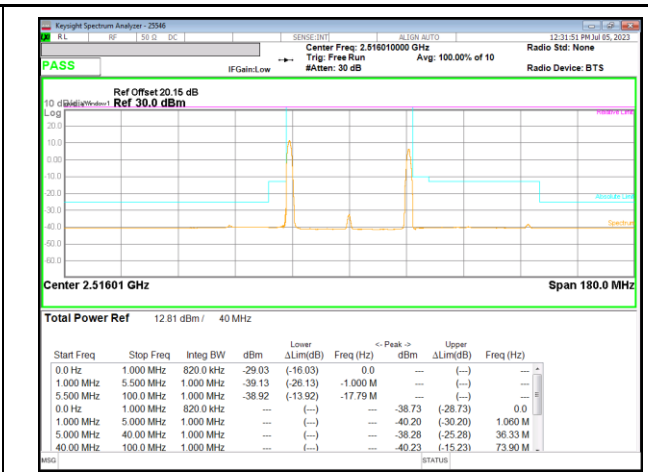

15MHz
 QPSK

10MHz
 QPSK

5MHz
 QPSK

LTE Band 41C (UL CA)

LTE B41 20MHz + 20MHz 16QAM Low Ch RB100-0 + RB100-0

LTE B41 20MHz + 20MHz 16QAM Low Ch RB1-0 + RB1-99

LTE B41 20MHz + 20MHz 16QAM Mid Ch RB100-0 + RB100-0

LTE B41 20MHz + 20MHz 16QAM Mid Ch RB1-0 + RB1-99

LTE B41 20MHz + 20MHz 16QAM High Ch RB100-0 + RB100-0

LTE B41 20MHz + 20MHz 16QAM High Ch RB1-0 + RB1-99

NR Band n30

NR Band n41(PC2)