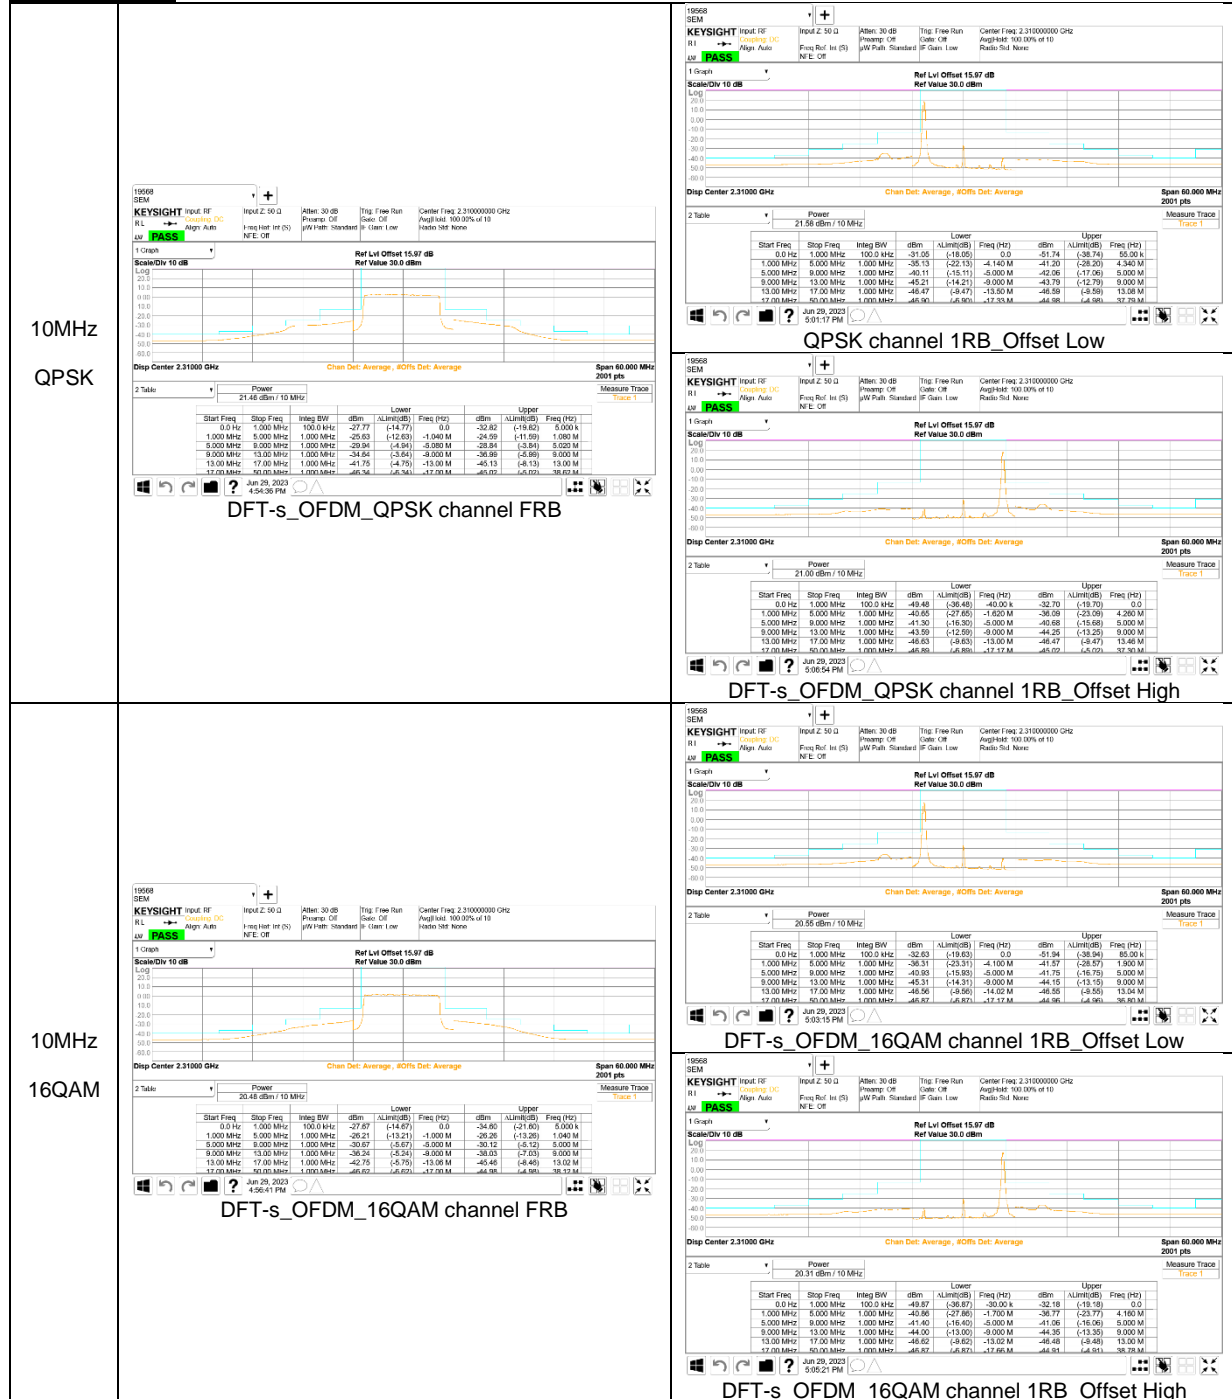

15MHz
 QPSK

10MHz
 QPSK

5MHz
 QPSK

LTE Band 41C (UL CA)

LTE B41 20MHz + 20MHz 16QAM Low Ch RB100-0 + RB100-0

LTE B41 20MHz + 20MHz 16QAM Low Ch RB1-0 + RB1-99

LTE B41 20MHz + 20MHz 16QAM Mid Ch RB100-0 + RB100-0

LTE B41 20MHz + 20MHz 16QAM Mid Ch RB1-0 + RB1-99

LTE B41 20MHz + 20MHz 16QAM High Ch RB100-0 + RB100-0

LTE B41 20MHz + 20MHz 16QAM High Ch RB1-0 + RB1-99

NR Band n30

NR Band n41(PC2)