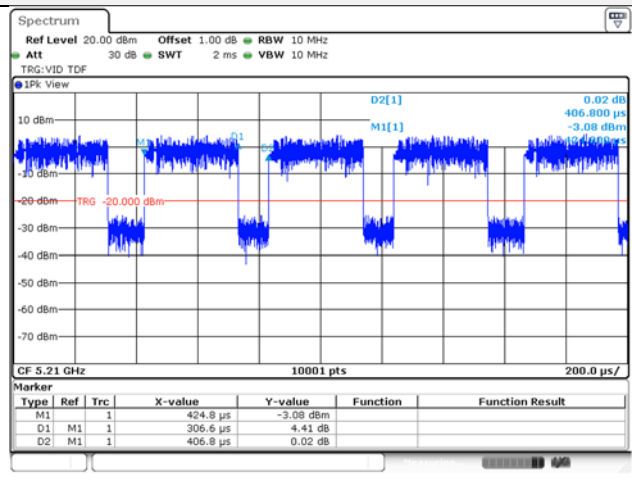

802.11ax_HE40 / 52T

802.11ax_HE40 / 484T

802.11ax_HE40 / 106T

802.11ax_HE40 / SU

802.11ax_HE80 / 26T

802.11ax_HE80 / 242T

802.11ax_HE80 / 52T

802.11ax_HE80 / 484T

802.11ax_HE80 / 106T

802.11ax_HE80 / 996T

802.11ax_HE80 / SU

Blank

MIMO

802.11ax_HE20 / 26T

802.11ax_HE20 / 242T

802.11ax_HE20 / 52T