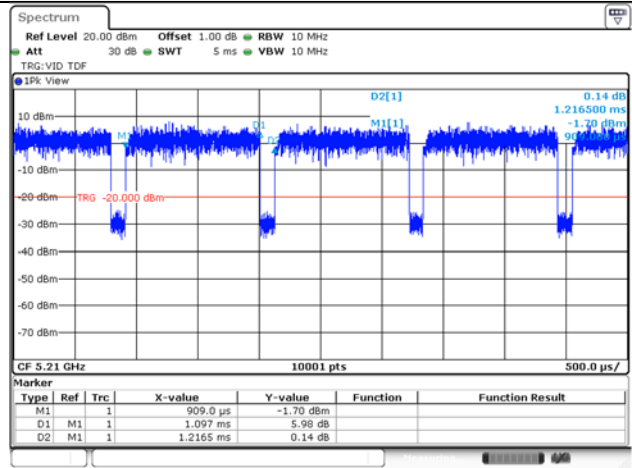

802.11ax_HE40 / 52T

802.11ax_HE40 / 484T

802.11ax_HE40 / 106T

802.11ax_HE40 / SU

802.11ax_HE80 / 26T

802.11ax_HE80 / 242T

802.11ax_HE80 / 52T

802.11ax_HE80 / 484T

802.11ax_HE80 / 106T

802.11ax_HE80 / 996T

802.11ax_HE80 / SU

Blank

MIMO

802.11ax_HE20 / 26T

802.11ax_HE20 / 242T

802.11ax_HE20 / 52T