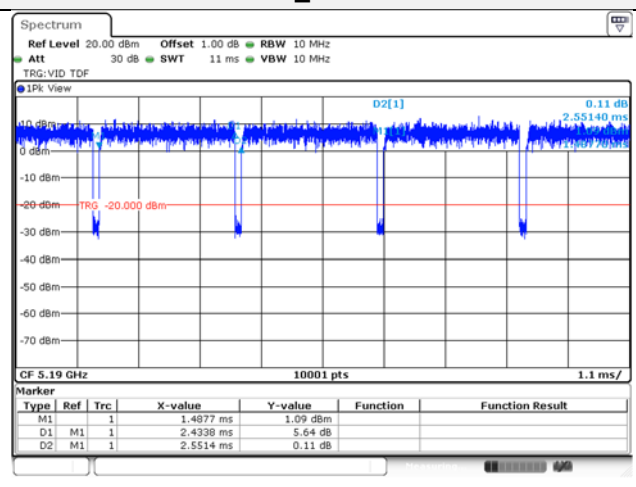


Appendix A

Test plots

UNII 802.11ax WLAN

REPORT REVISION HISTORY

Date	Revision	Page No
2023-11-14	Originally issued	-

Duty cycle
SISO

802.11ax_HE40 / 26T

802.11ax_HE40 / 242T

802.11ax_HE40 / 52T

802.11ax_HE40 / 484T

802.11ax_HE40 / 106T

802.11ax_HE40 / SU

802.11ax_HE80 / 26T

802.11ax_HE80 / 242T

802.11ax_HE80 / 52T

802.11ax_HE80 / 484T