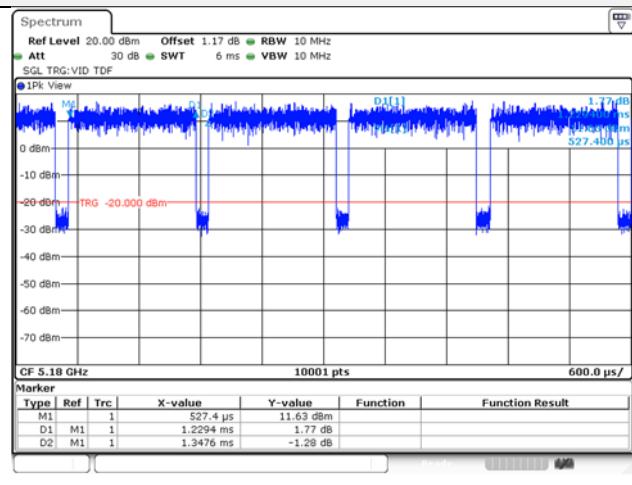

802.11ax_HE80 / 106T

802.11ax_HE80 / 996T

802.11ax_HE80 / SU

Blank

MIMO

802.11ax_HE20 / 26T

802.11ax_HE20 / 242T

802.11ax_HE20 / 52T

802.11ax_HE20 / SU

802.11ax_HE20 / 106T

Blank

802.11ax_HE40 / 26T

802.11ax_HE40 / 242T

802.11ax_HE40 / 52T

802.11ax_HE40 / 484T

802.11ax_HE40 / 106T