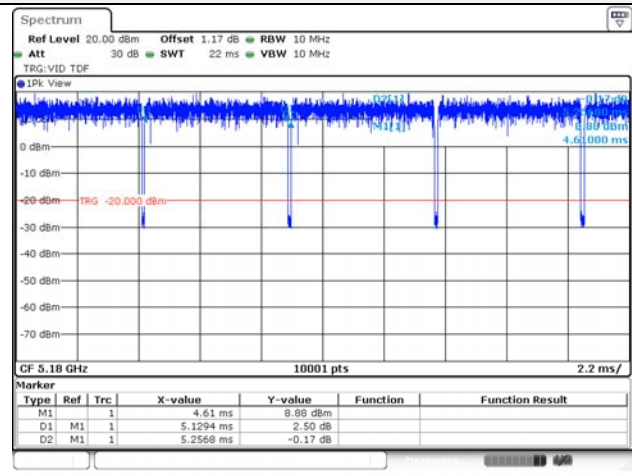

802.11ax_HE80 / 106T

802.11ax_HE80 / 996T

802.11ax_HE80 / SU

Blank

MIMO

802.11ax_HE20 / 26T

802.11ax_HE20 / 242T

802.11ax_HE20 / 52T