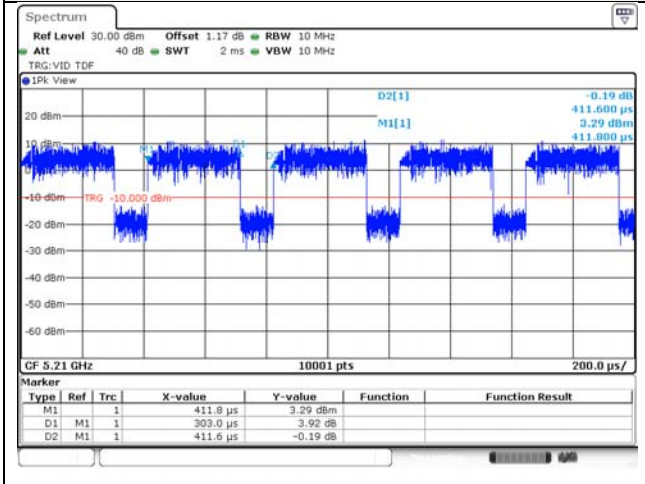

802.11ax_HE40 / 52T

802.11ax_HE40 / 484T

802.11ax_HE40 / 106T

802.11ax_HE40 / SU

802.11ax_HE80 / 26T

802.11ax_HE80 / 242T

802.11ax_HE80 / 52T

802.11ax_HE80 / 484T

802.11ax_HE80 / 106T

802.11ax_HE80 / 996T

802.11ax_HE80 / SU

Blank

MIMO

802.11ax_HE20 / 26T

802.11ax_HE20 / 242T

802.11ax_HE20 / 52T