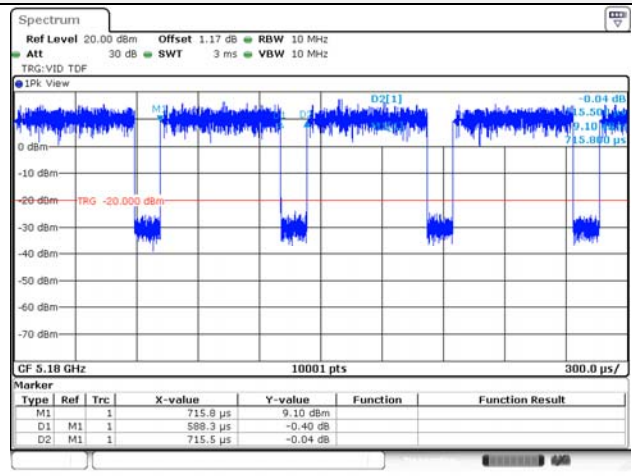

802.11ax_HE80 / 106T

802.11ax_HE80 / 996T

802.11ax_HE80 / SU

Blank

MIMO

802.11ax_HE20 / 26T

802.11ax_HE20 / 242T

802.11ax_HE20 / 52T