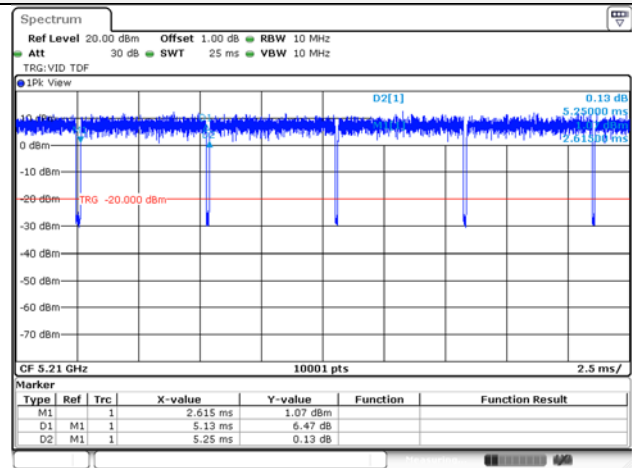

802.11ax_HE40 / 52T

802.11ax_HE40 / 484T

802.11ax_HE40 / 106T

802.11ax_HE40 / SU

802.11ax_HE80 / 26T

802.11ax_HE80 / 242T

802.11ax_HE80 / 52T

802.11ax_HE80 / 484T

802.11ax_HE80 / 106T

802.11ax_HE80 / 996T

802.11ax_HE80 / SU

Blank

MIMO

802.11ax_HE20 / 26T

802.11ax_HE20 / 242T

802.11ax_HE20 / 52T