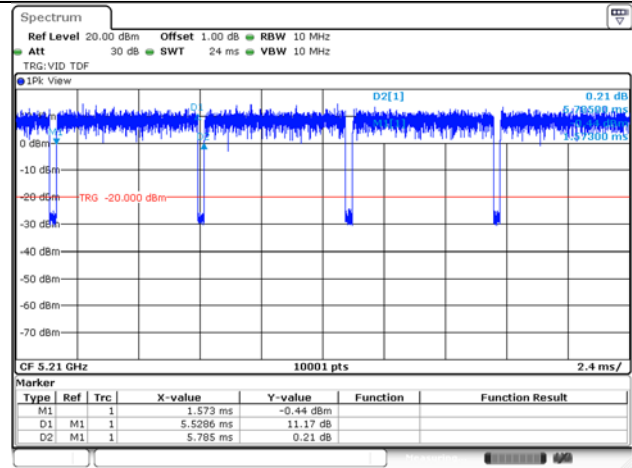

802.11ax_HE40 / 52T

802.11ax_HE40 / 484T

802.11ax_HE40 / 106T

802.11ax_HE40 / SU

802.11ax_HE80 / 26T

802.11ax_HE80 / 242T

802.11ax_HE80 / 52T

802.11ax_HE80 / 484T

802.11ax_HE80 / 106T

802.11ax_HE80 / 996T

802.11ax_HE80 / SU

Blank

MIMO

802.11ax_HE20 / 26T

802.11ax_HE20 / 242T

802.11ax_HE20 / 52T