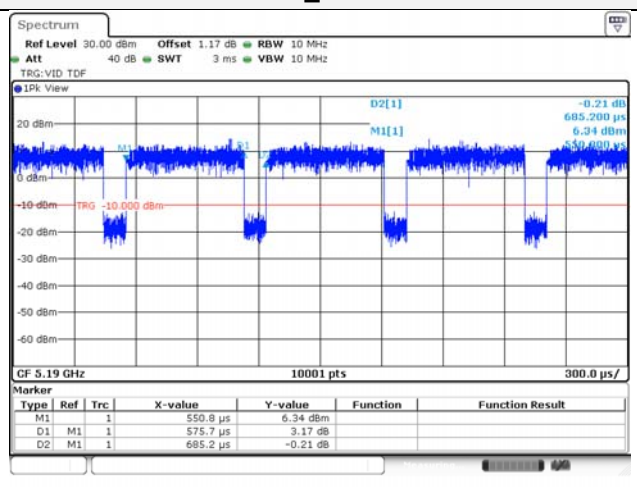

802.11ax_HE40 / 52T

802.11ax_HE40 / 484T

802.11ax_HE40 / 106T

802.11ax_HE40 / SU

802.11ax_HE80 / 26T

802.11ax_HE80 / 242T

802.11ax_HE80 / 52T

802.11ax_HE80 / 484T

802.11ax_HE80 / 106T

802.11ax_HE80 / 996T

802.11ax_HE80 / SU

Blank

MIMO

802.11ax_HE20 / 26T

802.11ax_HE20 / 242T

802.11ax_HE20 / 52T