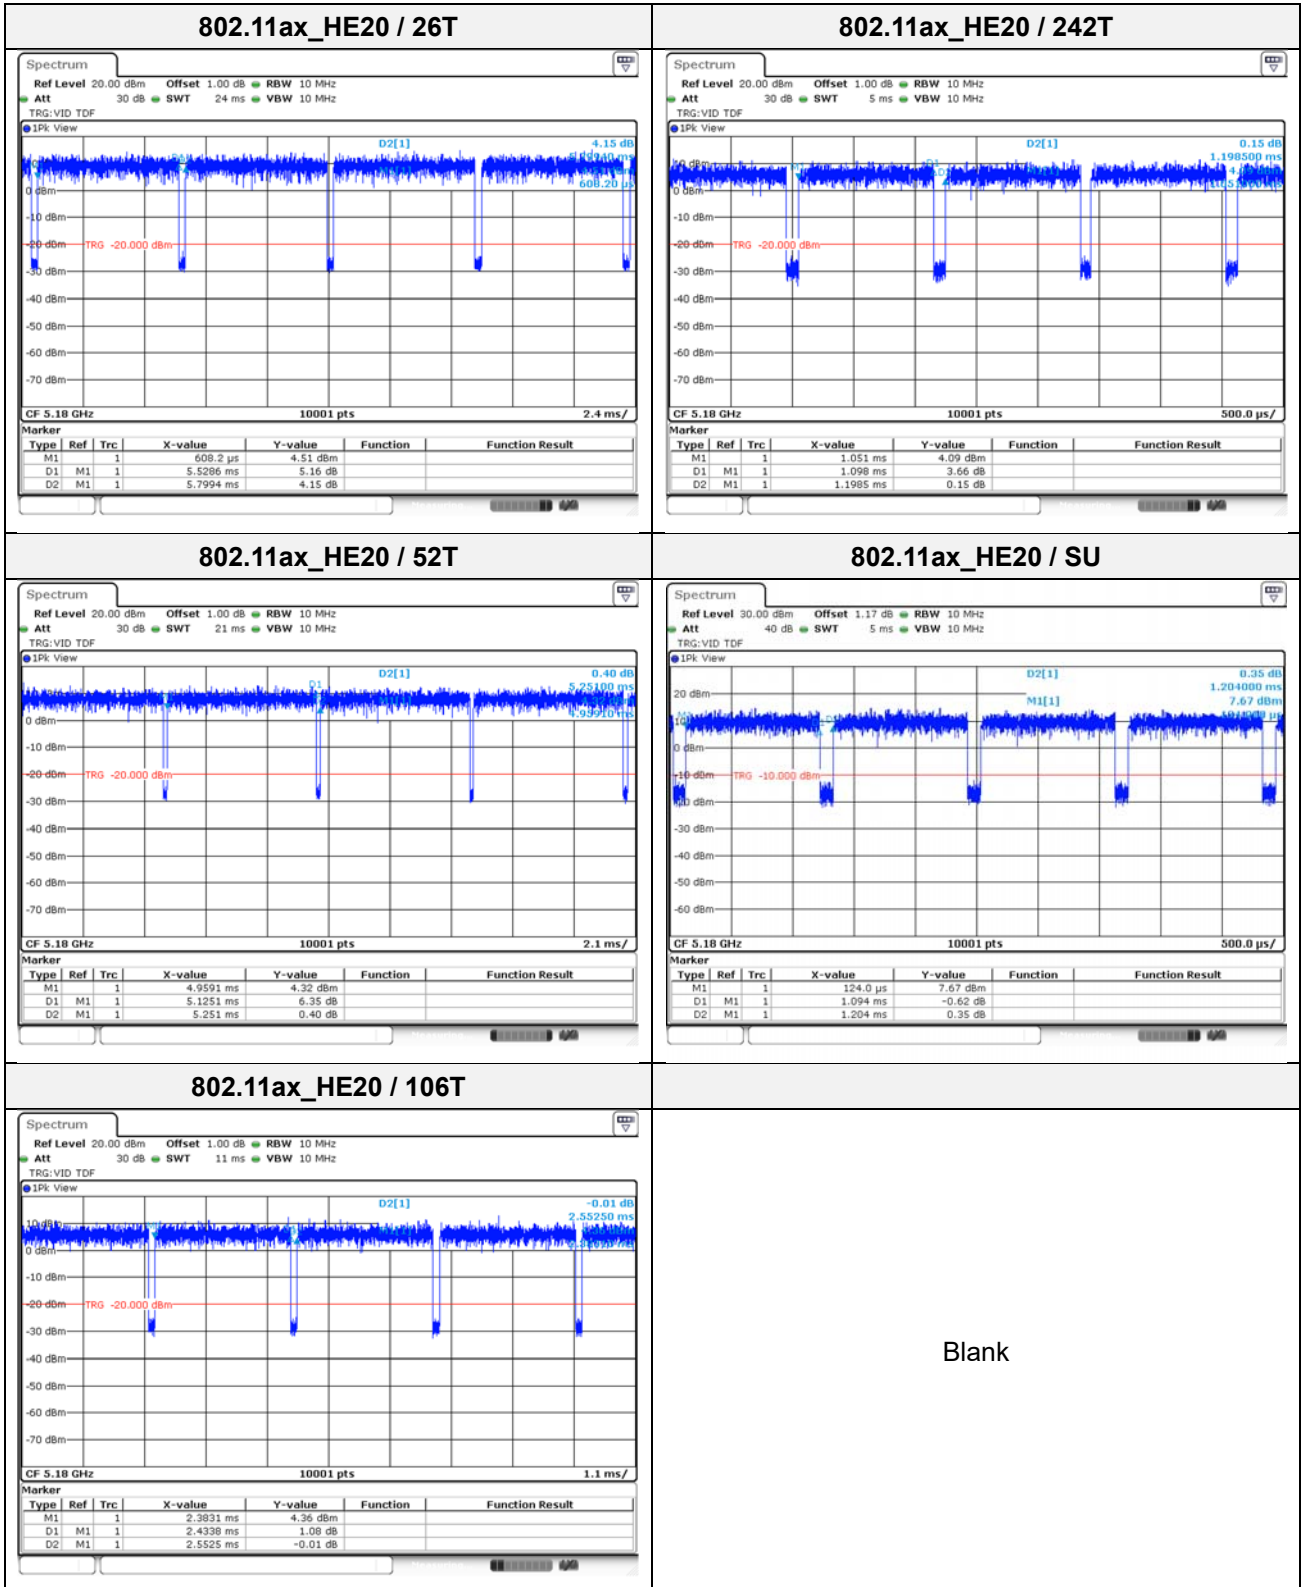


Appendix A

Test plots

UNII 802.11ax WLAN

REPORT REVISION HISTORY

Date	Revision	Page No
2023-11-14	Originally issued	-

Duty cycle
SISO

802.11ax_HE40 / 26T

802.11ax_HE40 / 242T

802.11ax_HE40 / 52T

802.11ax_HE40 / 484T

802.11ax_HE40 / 106T

802.11ax_HE40 / SU

802.11ax_HE80 / 26T

802.11ax_HE80 / 242T

802.11ax_HE80 / 52T

802.11ax_HE80 / 484T

802.11ax_HE80 / 106T

802.11ax_HE80 / 996T

802.11ax_HE80 / SU

Blank

MIMO

802.11ax_HE20 / 26T

802.11ax_HE20 / 242T

802.11ax_HE20 / 52T