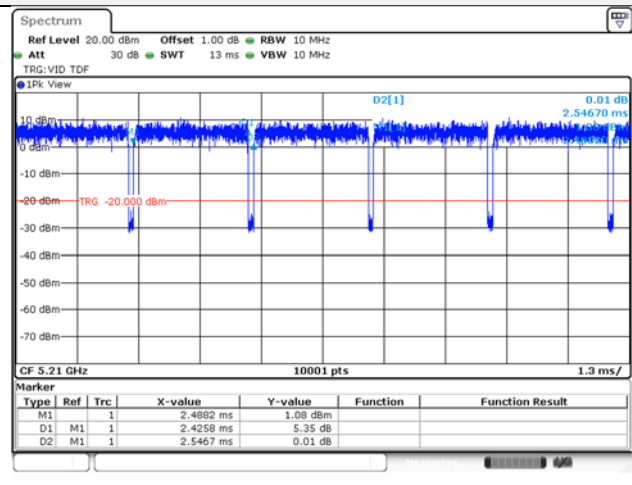

802.11ax_HE40 / 52T

802.11ax_HE40 / 484T

802.11ax_HE40 / 106T

802.11ax_HE40 / SU

802.11ax_HE80 / 26T

802.11ax_HE80 / 242T

802.11ax_HE80 / 52T

802.11ax_HE80 / 484T

802.11ax_HE80 / 106T

802.11ax_HE80 / 996T

802.11ax_HE80 / SU

Blank

MIMO

802.11ax_HE20 / 26T

802.11ax_HE20 / 242T

802.11ax_HE20 / 52T