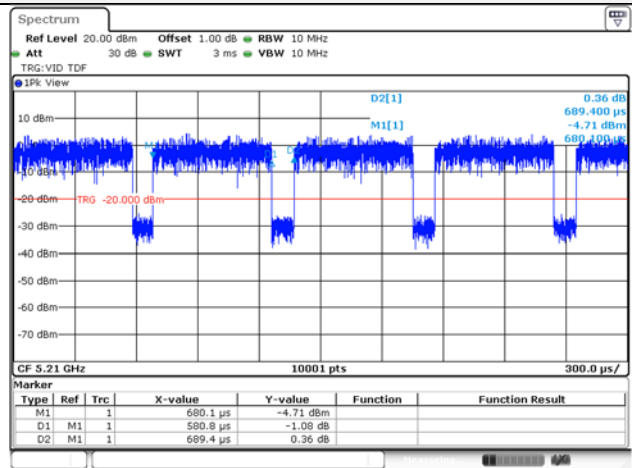

802.11ax_HE40 / 52T

802.11ax_HE40 / 484T

802.11ax_HE40 / 106T

802.11ax_HE40 / SU

802.11ax_HE80 / 26T

802.11ax_HE80 / 242T

802.11ax_HE80 / 52T

802.11ax_HE80 / 484T

802.11ax_HE80 / 106T

802.11ax_HE80 / 996T

802.11ax_HE80 / SU

Blank

MIMO

802.11ax_HE20 / 26T

802.11ax_HE20 / 242T

802.11ax_HE20 / 52T