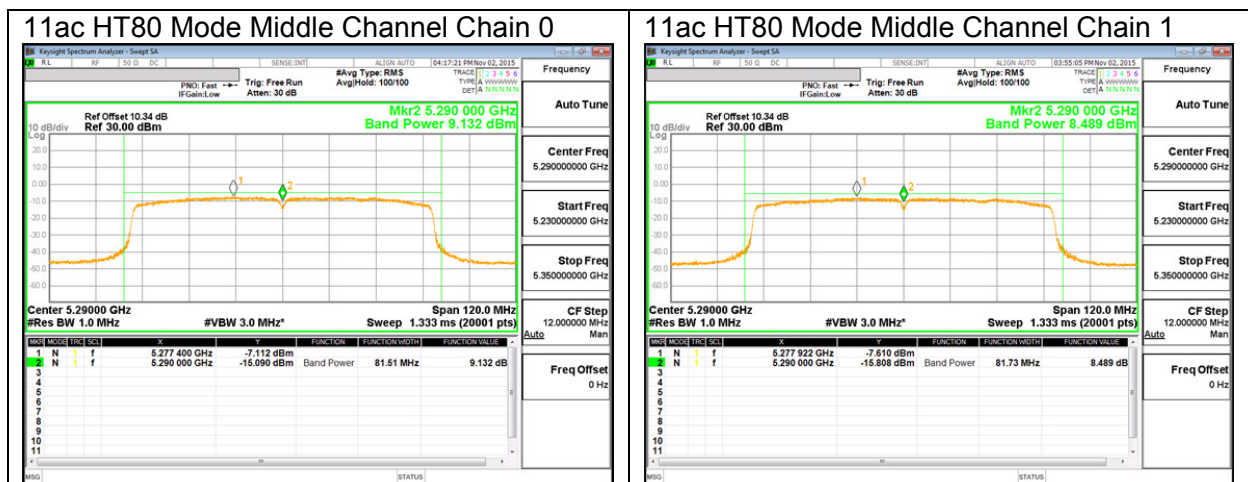

UNII 5.3 GHz IEEE 802.11a mode

UNII 5.3 GHz IEEE 802.11n HT20 mode

UNII 5.3 GHz IEEE 802.11n HT40 mode

UNII 5.3 GHz IEEE 802.11ac VHT80 mode

UNII 5.5 GHz IEEE 802.11a mode

UNII 5.5 GHz IEEE 802.11n HT20 mode

UNII 5.5 GHz IEEE 802.11n HT40 mode

UNII 5.5 GHz IEEE 802.11ac VHT80 mode

UNII 5.8 GHz IEEE 802.11a mode

UNII 5.8 GHz IEEE 802.11n HT20 mode