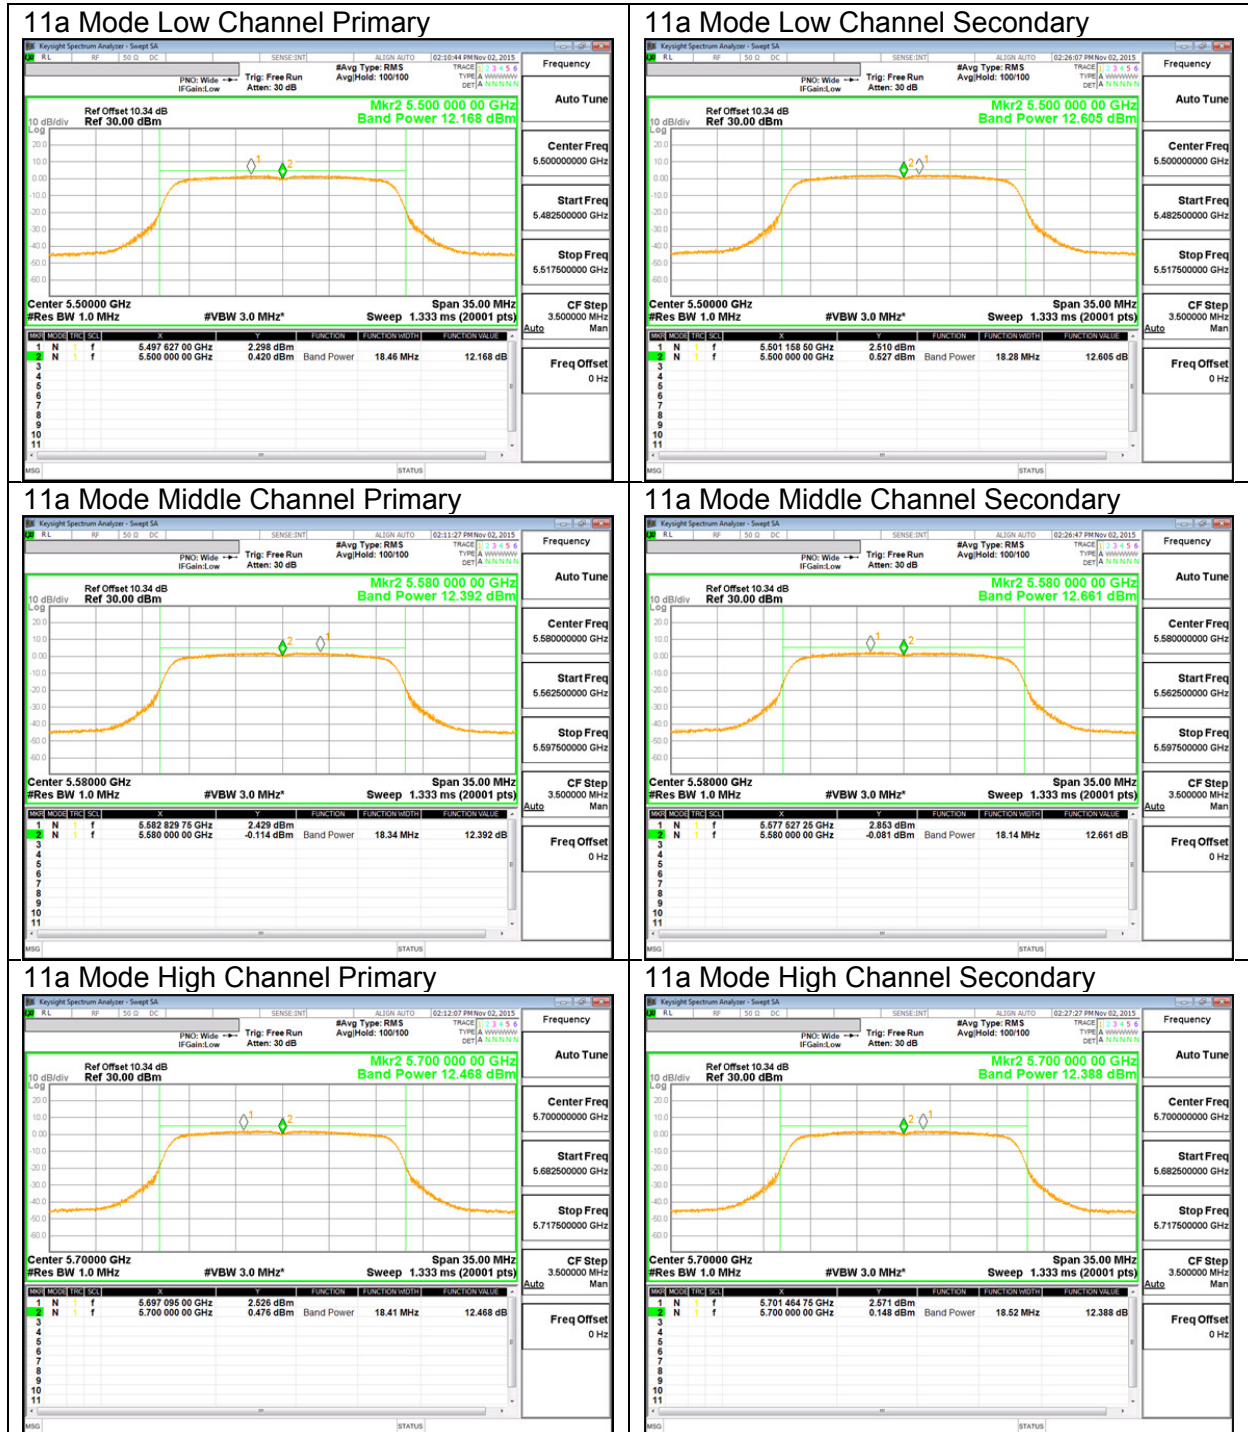

UNII 5.3 GHz IEEE 802.11a mode

UNII 5.3 GHz IEEE 802.11n HT20 mode

UNII 5.3 GHz IEEE 802.11n HT40 mode

UNII 5.3 GHz IEEE 802.11ac VHT80 mode

UNII 5.5 GHz IEEE 802.11a mode

UNII 5.5 GHz IEEE 802.11n HT20 mode

UNII 5.5 GHz IEEE 802.11n HT40 mode

UNII 5.5 GHz IEEE 802.11ac VHT80 mode

UNII 5.8 GHz IEEE 802.11a mode

UNII 5.8 GHz IEEE 802.11n HT20 mode