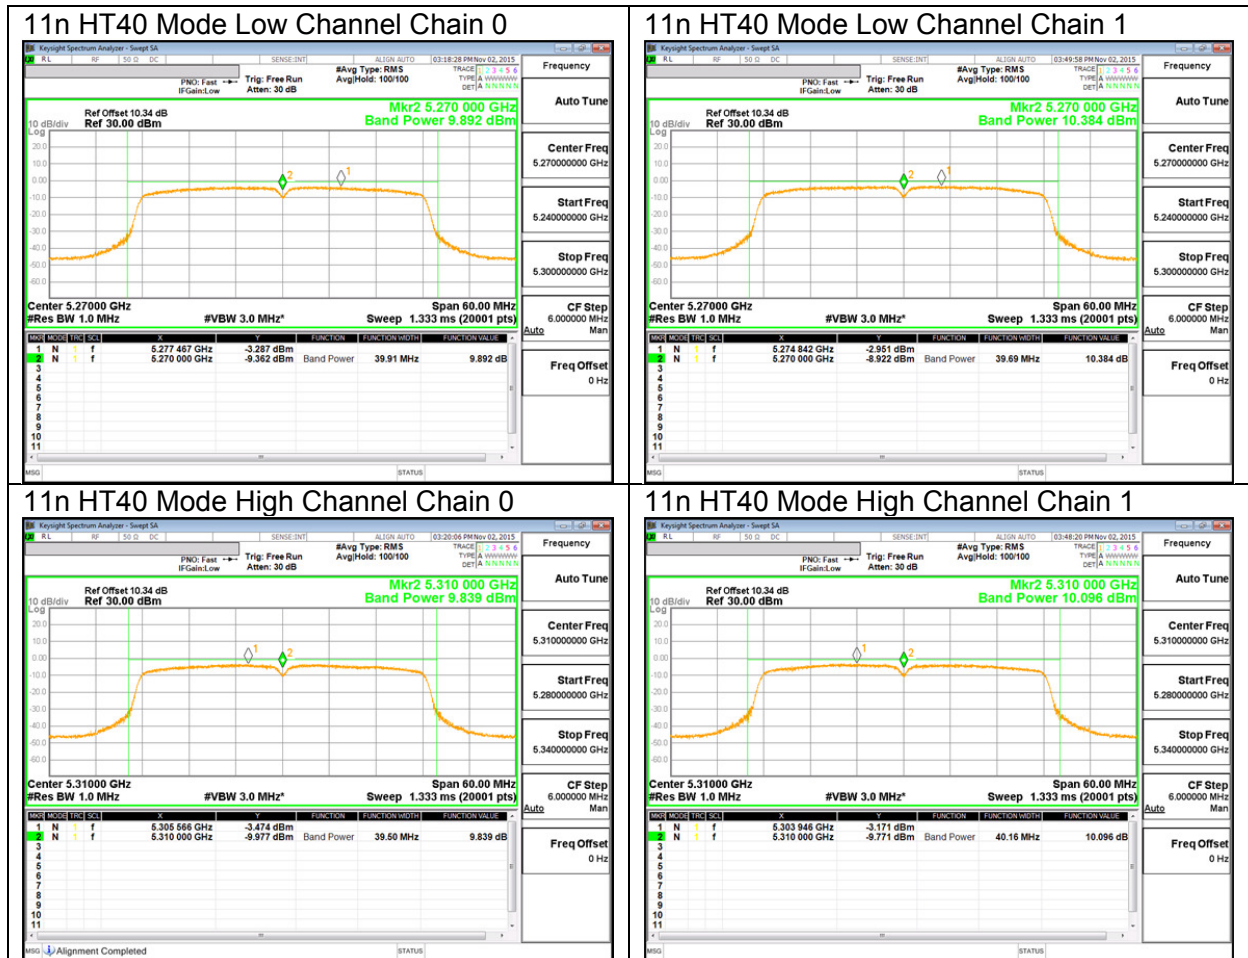

UNII 5.3 GHz IEEE 802.11a mode

UNII 5.3 GHz IEEE 802.11n HT20 mode

UNII 5.3 GHz IEEE 802.11n HT40 mode

UNII 5.3 GHz IEEE 802.11ac VHT80 mode

UNII 5.5 GHz IEEE 802.11a mode

UNII 5.5 GHz IEEE 802.11n HT20 mode

UNII 5.5 GHz IEEE 802.11n HT40 mode

UNII 5.5 GHz IEEE 802.11ac VHT80 mode

UNII 5.8 GHz IEEE 802.11a mode

UNII 5.8 GHz IEEE 802.11n HT20 mode