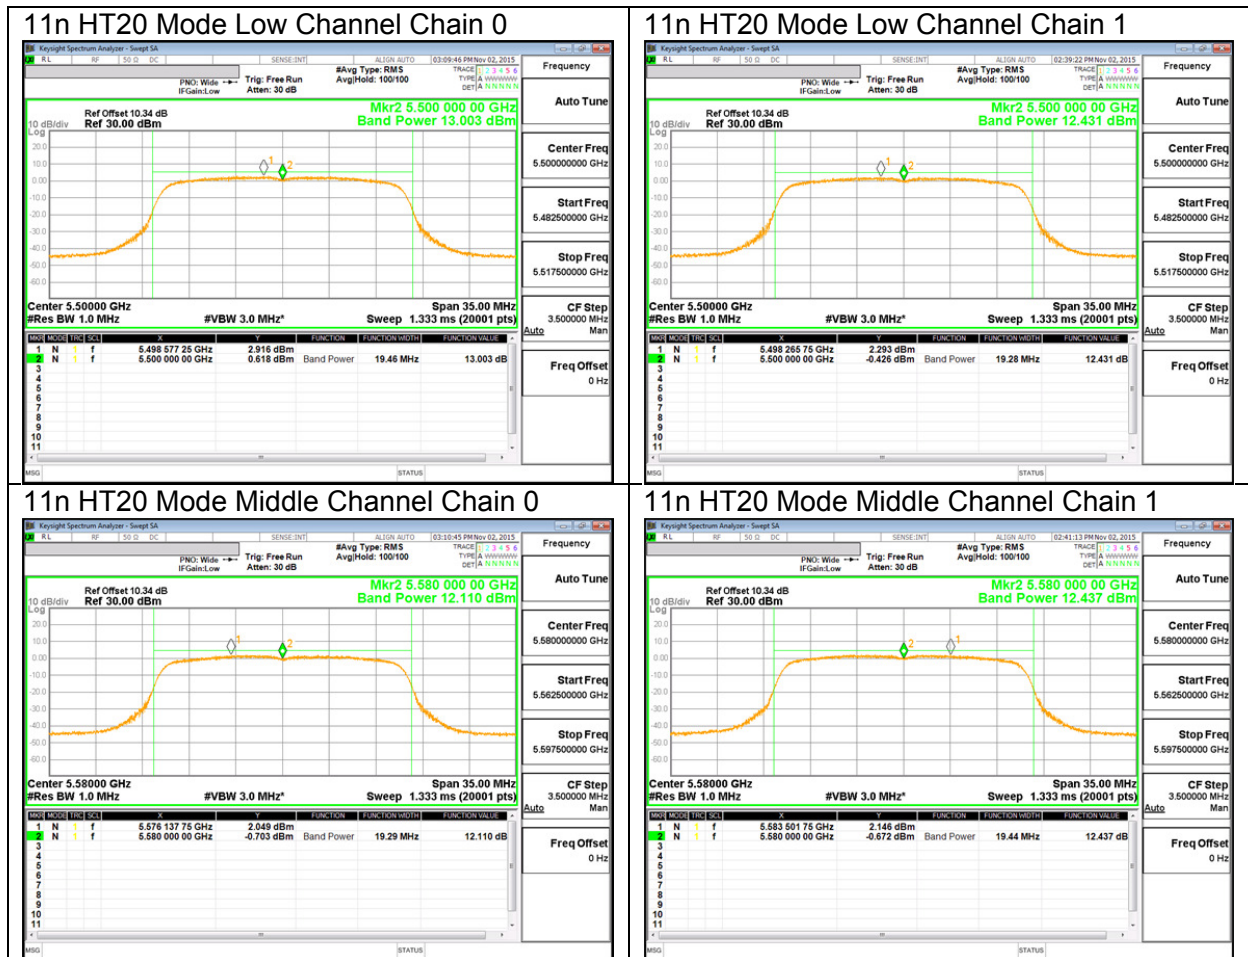

UNII 5.3 GHz IEEE 802.11a mode

UNII 5.3 GHz IEEE 802.11n HT20 mode

UNII 5.3 GHz IEEE 802.11n HT40 mode

UNII 5.3 GHz IEEE 802.11ac VHT80 mode

UNII 5.5 GHz IEEE 802.11a mode

UNII 5.5 GHz IEEE 802.11n HT20 mode

UNII 5.5 GHz IEEE 802.11n HT40 mode

UNII 5.5 GHz IEEE 802.11ac VHT80 mode

UNII 5.8 GHz IEEE 802.11a mode

UNII 5.8 GHz IEEE 802.11n HT20 mode