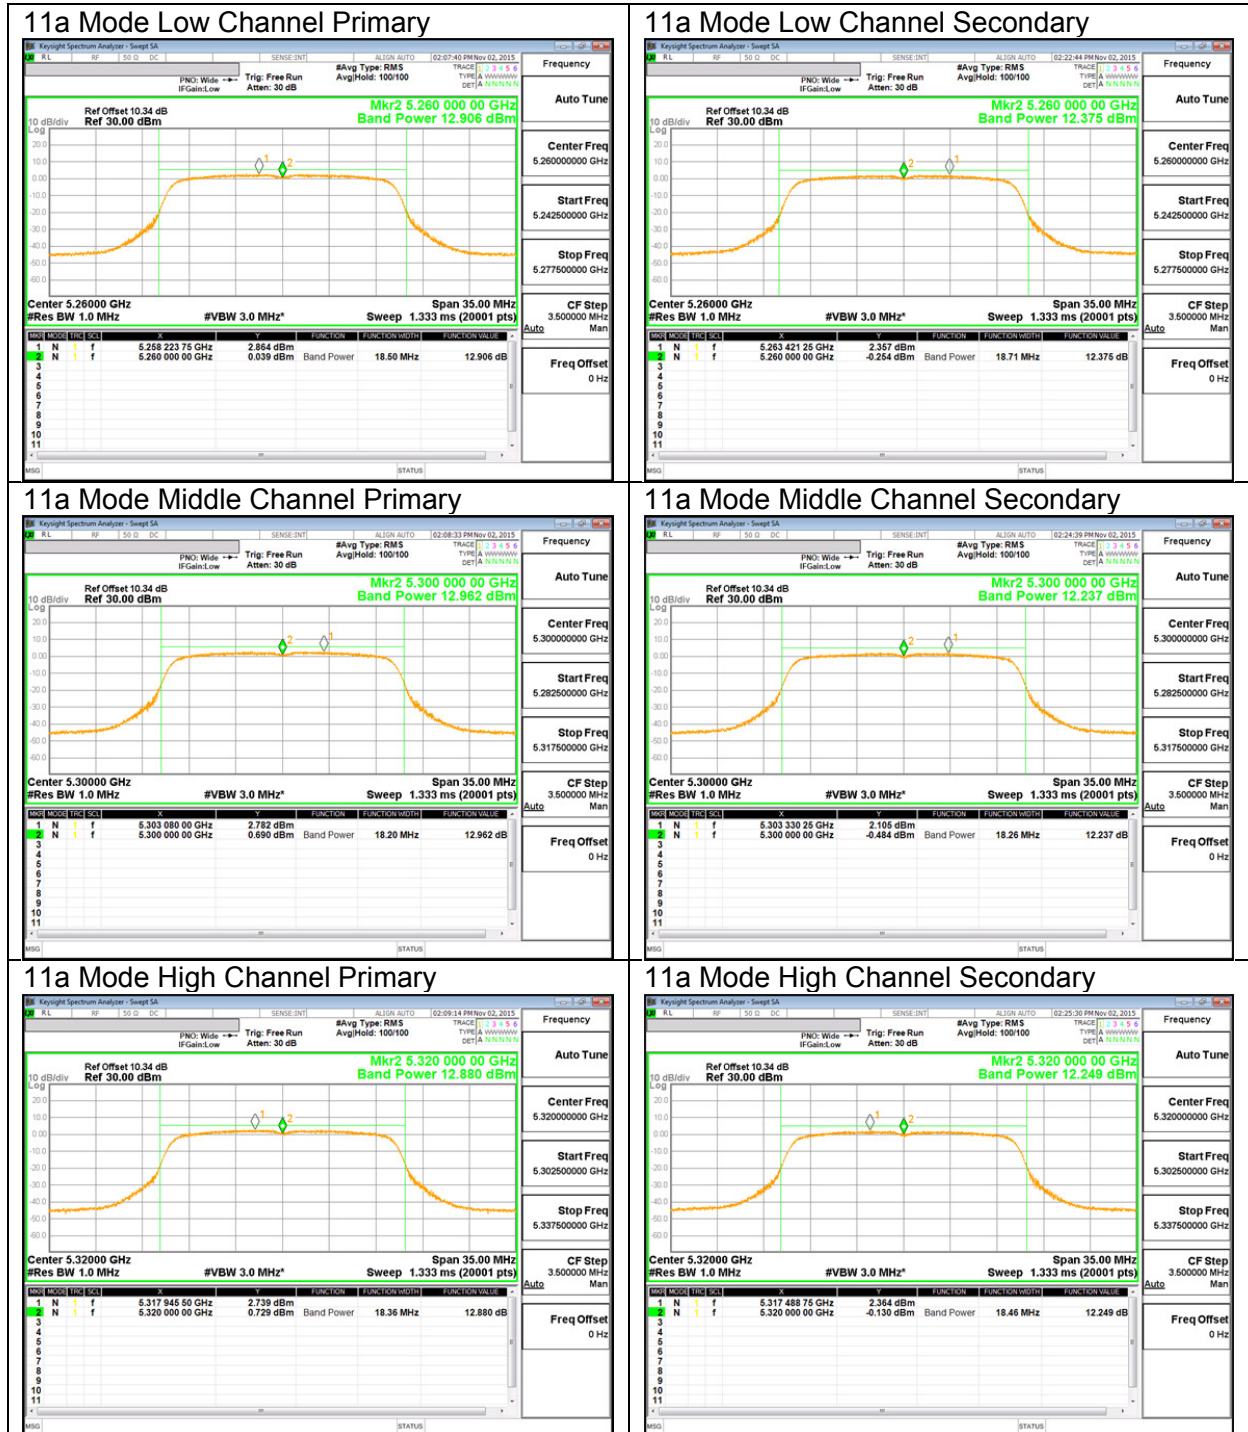

UNII 5.3 GHz IEEE 802.11a mode

UNII 5.3 GHz IEEE 802.11n HT20 mode

UNII 5.3 GHz IEEE 802.11n HT40 mode

UNII 5.3 GHz IEEE 802.11ac VHT80 mode

UNII 5.5 GHz IEEE 802.11a mode

UNII 5.5 GHz IEEE 802.11n HT20 mode

UNII 5.5 GHz IEEE 802.11n HT40 mode

UNII 5.5 GHz IEEE 802.11ac VHT80 mode

UNII 5.8 GHz IEEE 802.11a mode

UNII 5.8 GHz IEEE 802.11n HT20 mode