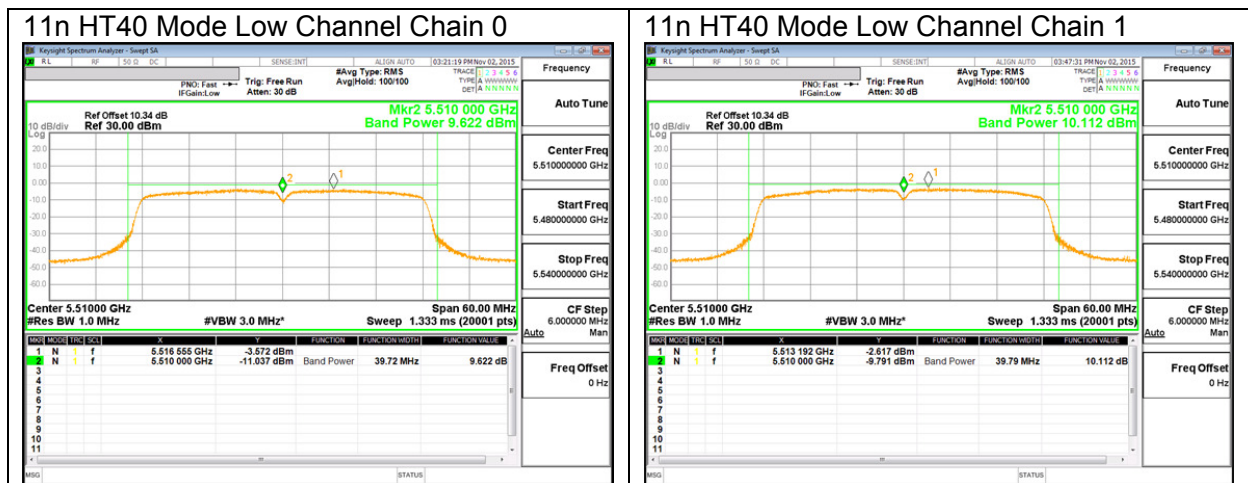

UNII 5.3 GHz IEEE 802.11a mode

UNII 5.3 GHz IEEE 802.11n HT20 mode

UNII 5.3 GHz IEEE 802.11n HT40 mode

UNII 5.3 GHz IEEE 802.11ac VHT80 mode

UNII 5.5 GHz IEEE 802.11a mode

UNII 5.5 GHz IEEE 802.11n HT20 mode

UNII 5.5 GHz IEEE 802.11n HT40 mode

UNII 5.5 GHz IEEE 802.11ac VHT80 mode

UNII 5.8 GHz IEEE 802.11a mode

UNII 5.8 GHz IEEE 802.11n HT20 mode