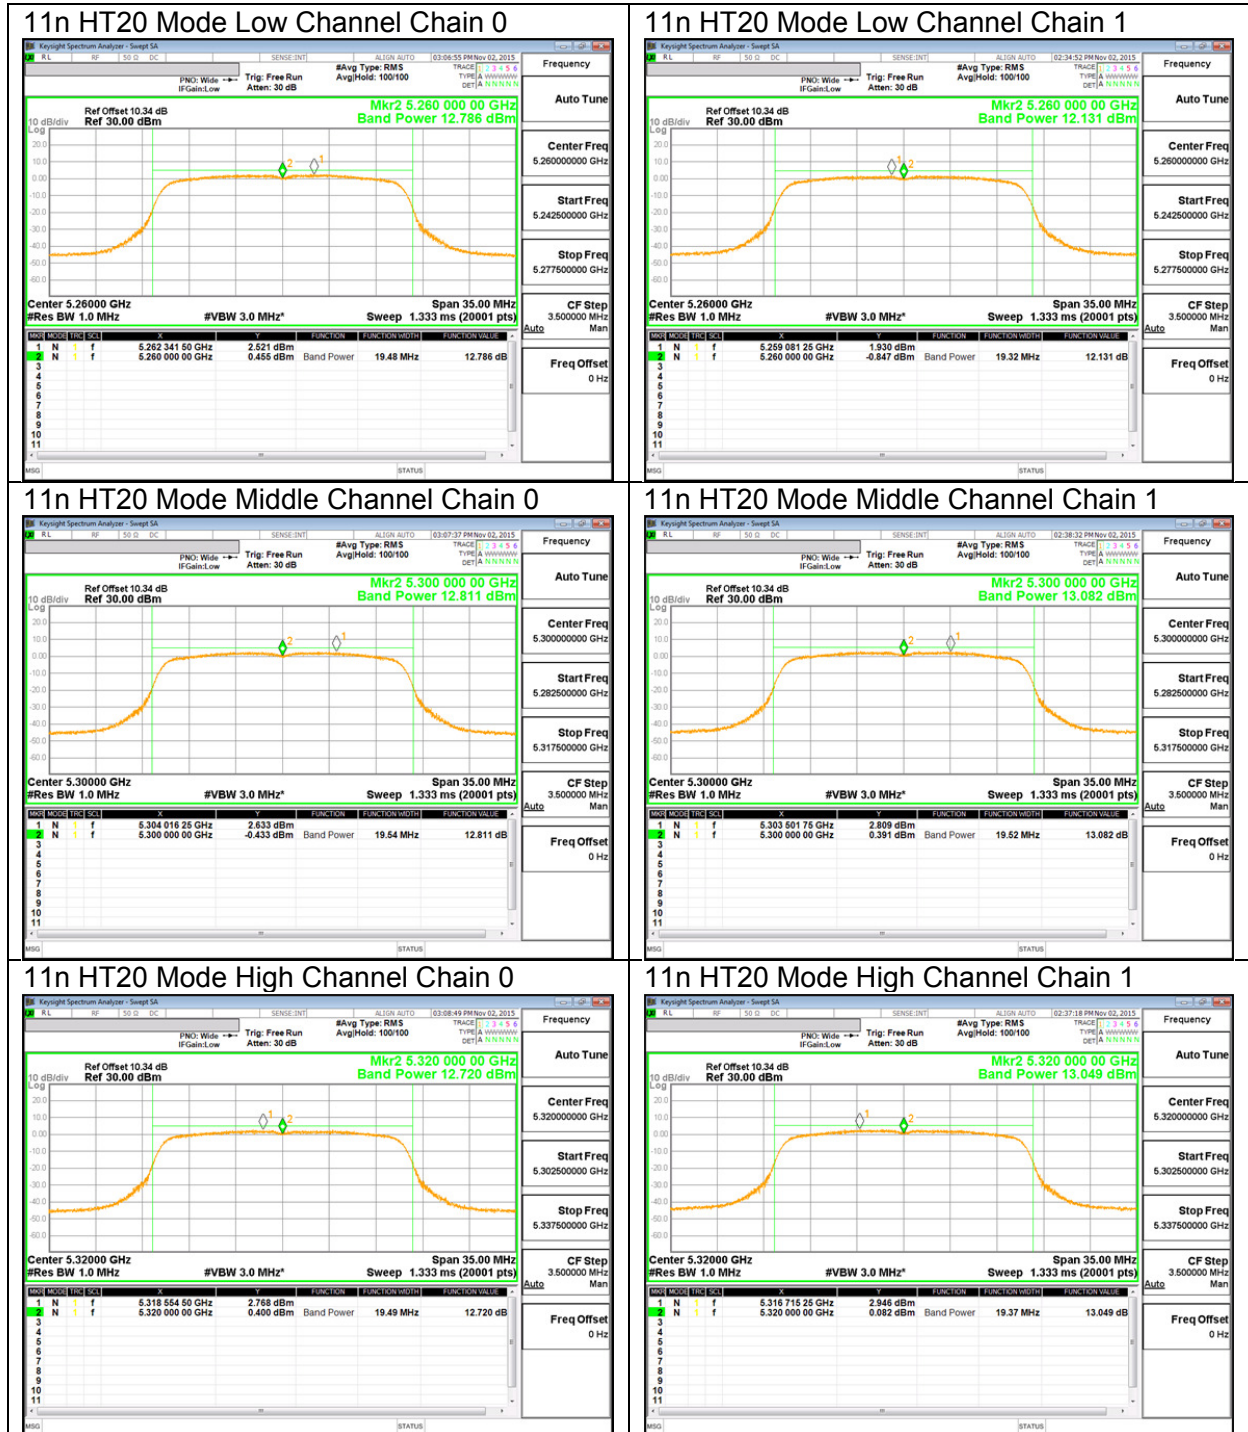

UNII 5.3 GHz IEEE 802.11a mode

UNII 5.3 GHz IEEE 802.11n HT20 mode

UNII 5.3 GHz IEEE 802.11n HT40 mode

UNII 5.3 GHz IEEE 802.11ac VHT80 mode

UNII 5.5 GHz IEEE 802.11a mode

UNII 5.5 GHz IEEE 802.11n HT20 mode

UNII 5.5 GHz IEEE 802.11n HT40 mode

UNII 5.5 GHz IEEE 802.11ac VHT80 mode

UNII 5.8 GHz IEEE 802.11a mode

UNII 5.8 GHz IEEE 802.11n HT20 mode