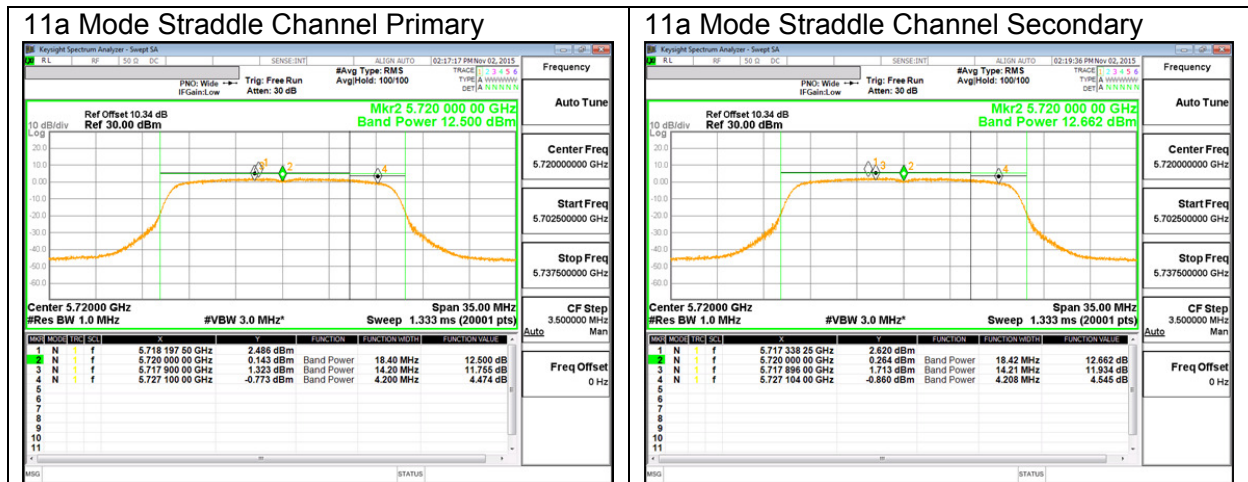

UNII 5.3 GHz IEEE 802.11a mode

UNII 5.3 GHz IEEE 802.11n HT20 mode

UNII 5.3 GHz IEEE 802.11n HT40 mode

UNII 5.3 GHz IEEE 802.11ac VHT80 mode

UNII 5.5 GHz IEEE 802.11a mode

UNII 5.5 GHz IEEE 802.11n HT20 mode

UNII 5.5 GHz IEEE 802.11n HT40 mode

UNII 5.5 GHz IEEE 802.11ac VHT80 mode

UNII 5.8 GHz IEEE 802.11a mode

UNII 5.8 GHz IEEE 802.11n HT20 mode