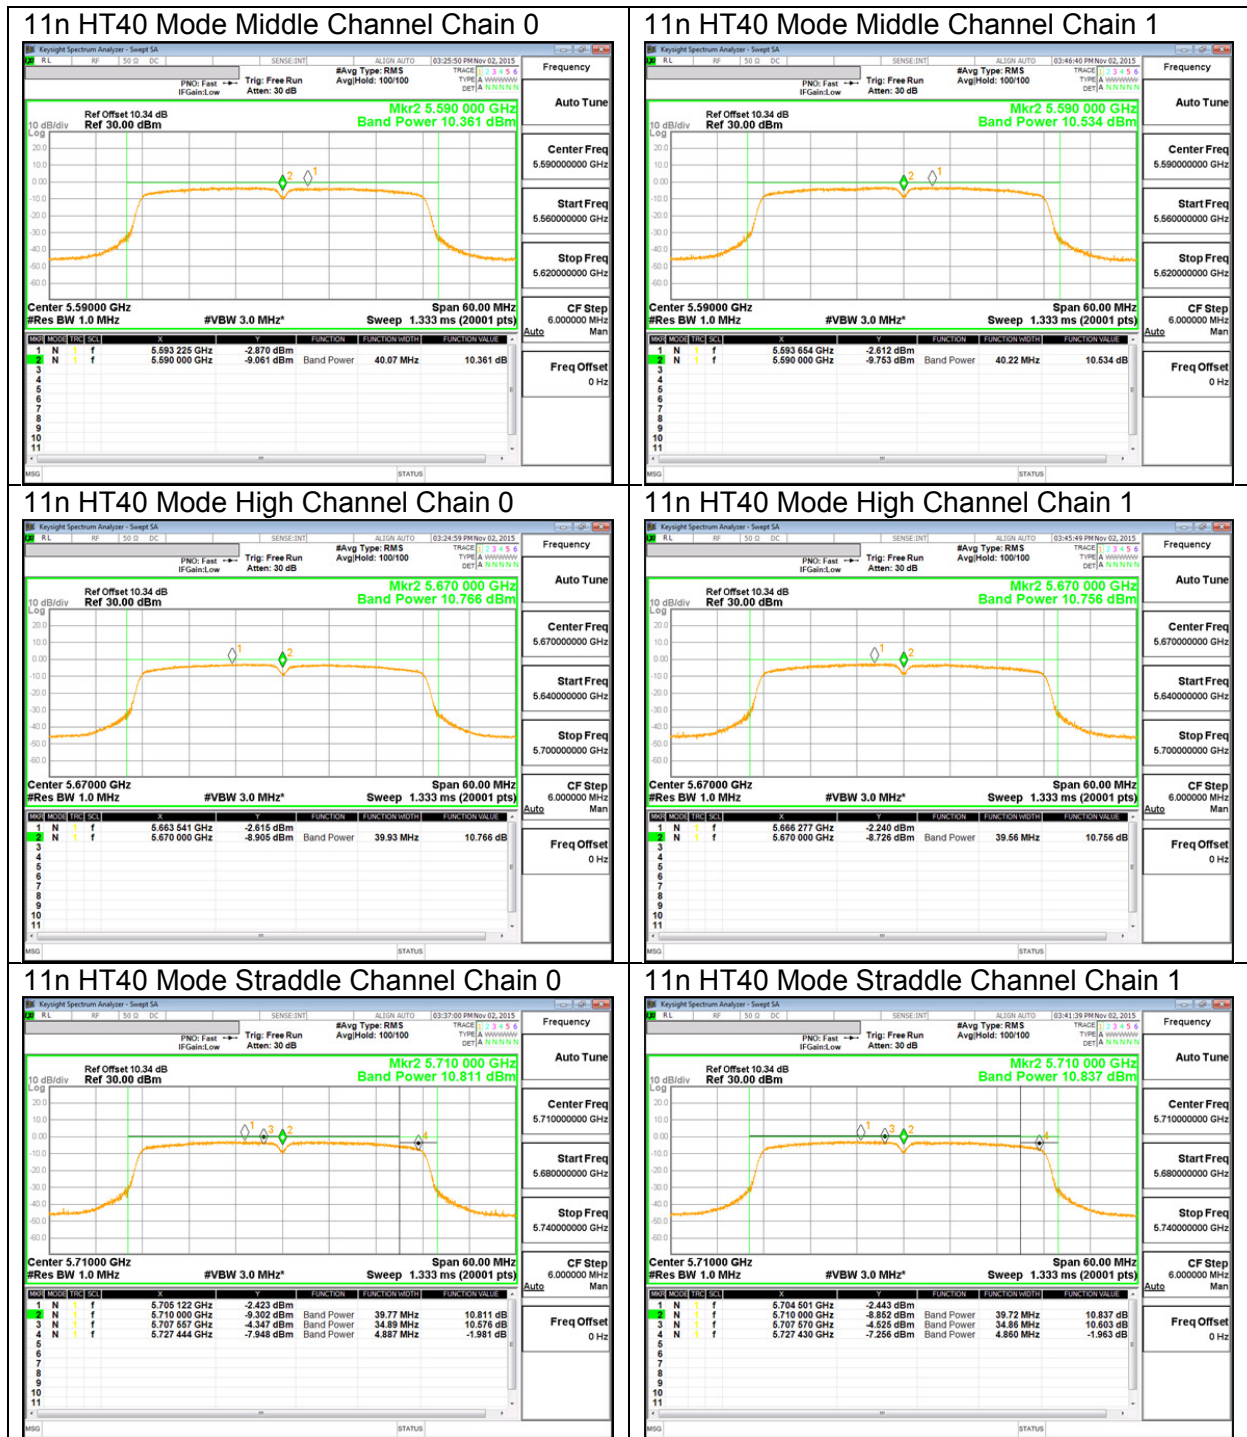

UNII 5.3 GHz IEEE 802.11a mode

UNII 5.3 GHz IEEE 802.11n HT20 mode

UNII 5.3 GHz IEEE 802.11n HT40 mode

UNII 5.3 GHz IEEE 802.11ac VHT80 mode

UNII 5.5 GHz IEEE 802.11a mode

UNII 5.5 GHz IEEE 802.11n HT20 mode

UNII 5.5 GHz IEEE 802.11n HT40 mode

UNII 5.5 GHz IEEE 802.11ac VHT80 mode

UNII 5.8 GHz IEEE 802.11a mode

UNII 5.8 GHz IEEE 802.11n HT20 mode