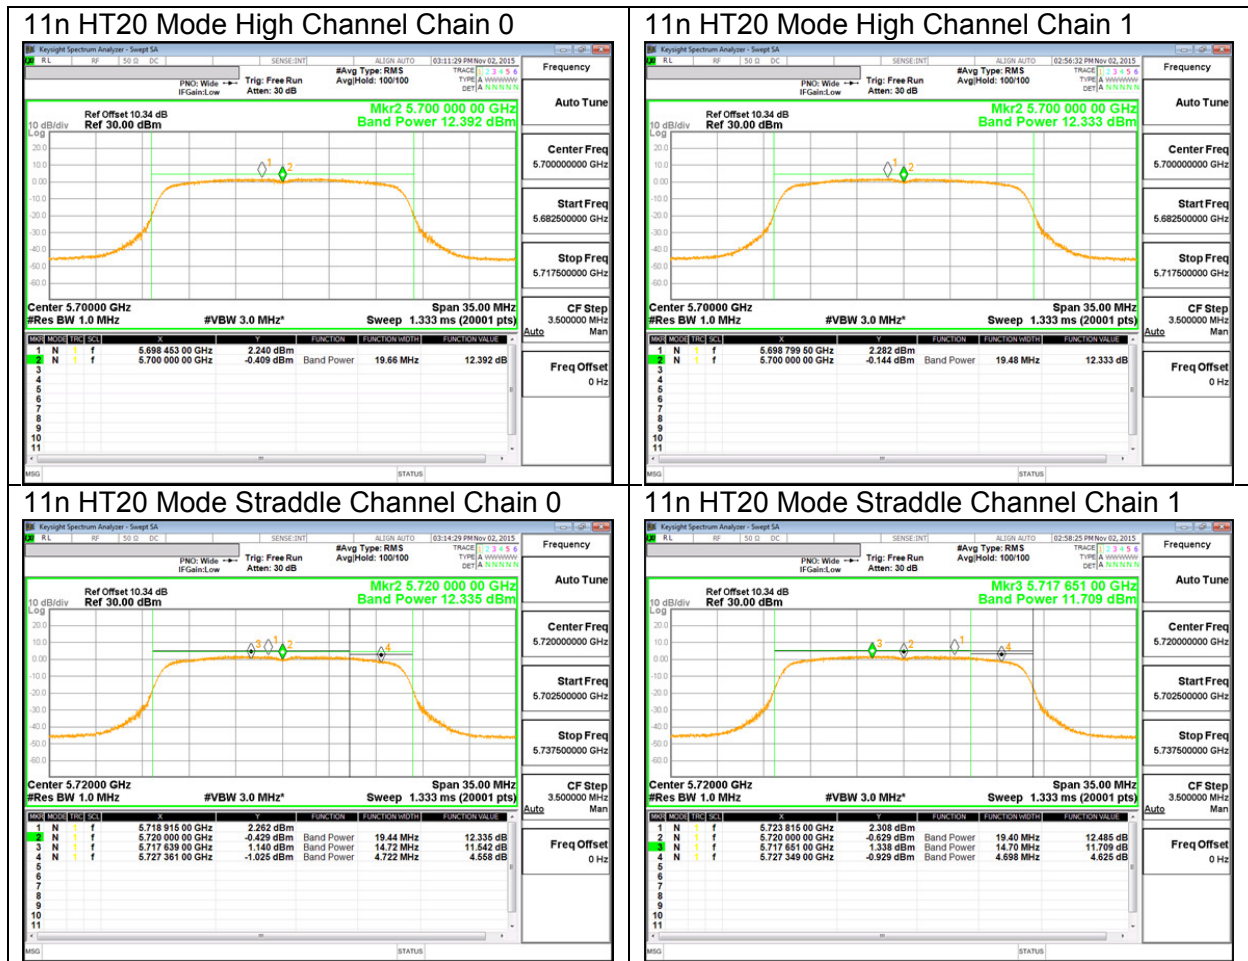

UNII 5.3 GHz IEEE 802.11a mode

UNII 5.3 GHz IEEE 802.11n HT20 mode

UNII 5.3 GHz IEEE 802.11n HT40 mode

UNII 5.3 GHz IEEE 802.11ac VHT80 mode

UNII 5.5 GHz IEEE 802.11a mode

UNII 5.5 GHz IEEE 802.11n HT20 mode

UNII 5.5 GHz IEEE 802.11n HT40 mode

UNII 5.5 GHz IEEE 802.11ac VHT80 mode

UNII 5.8 GHz IEEE 802.11a mode

UNII 5.8 GHz IEEE 802.11n HT20 mode