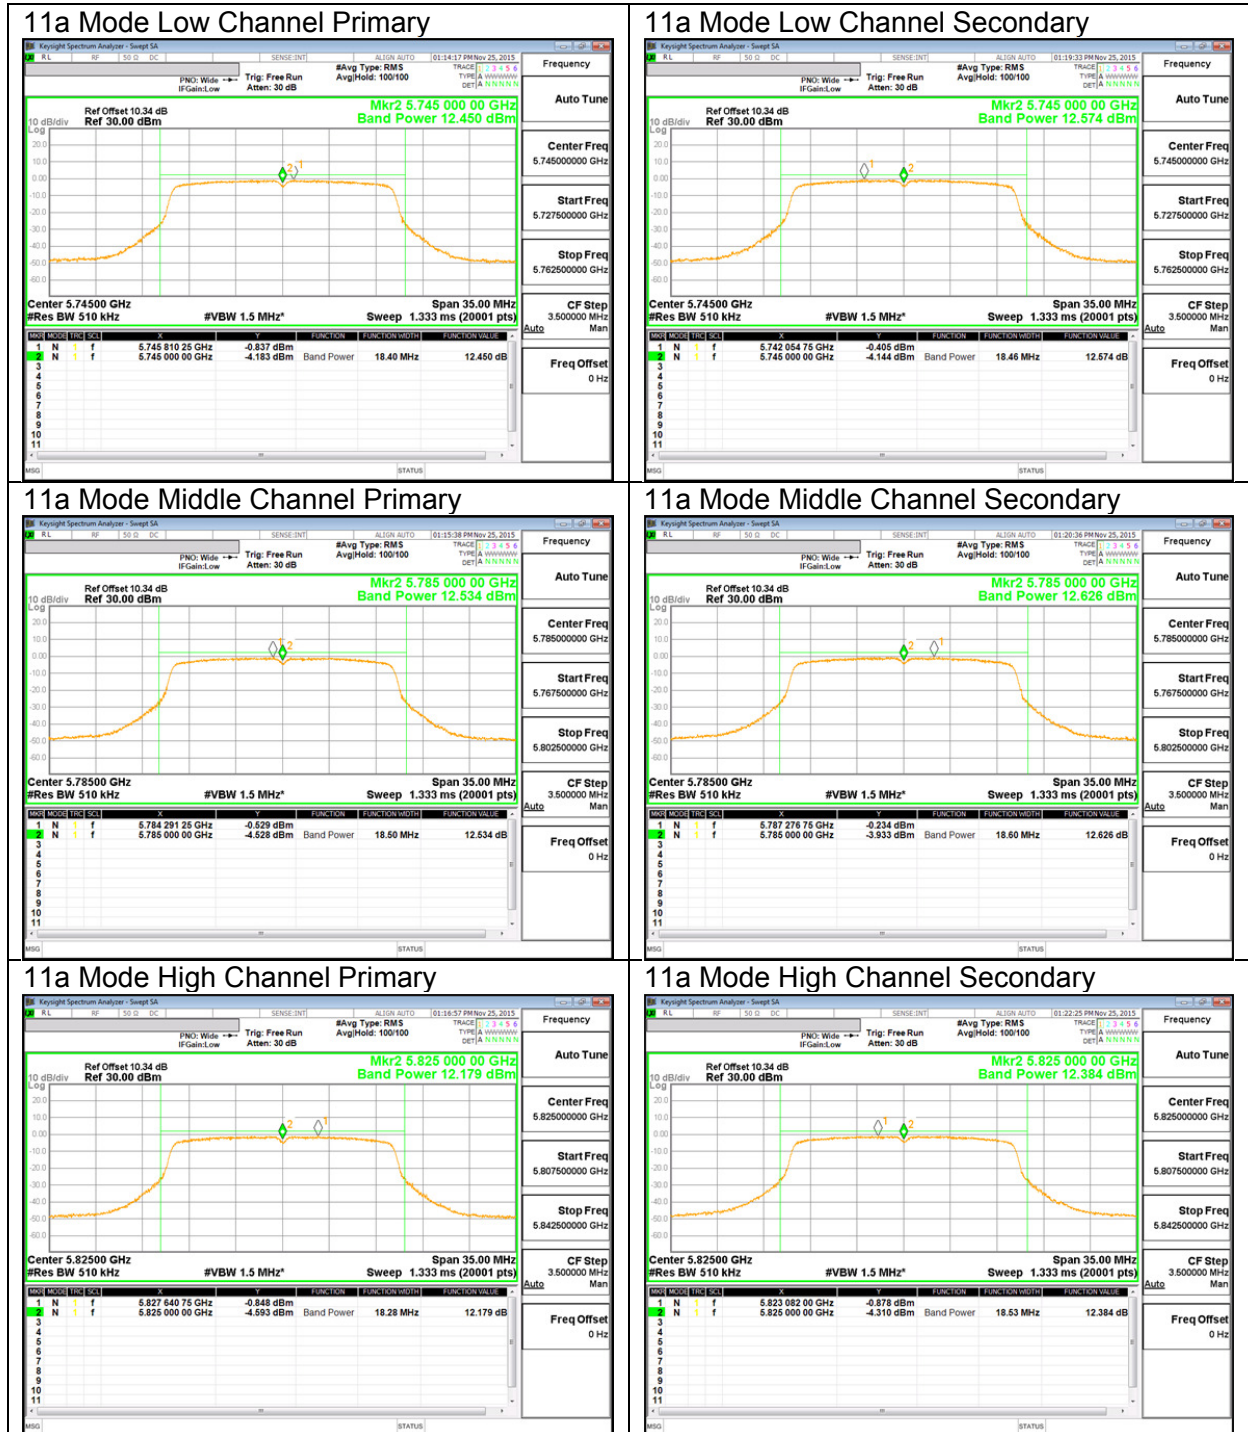

UNII 5.3 GHz IEEE 802.11a mode

UNII 5.3 GHz IEEE 802.11n HT20 mode

UNII 5.3 GHz IEEE 802.11n HT40 mode

UNII 5.3 GHz IEEE 802.11ac VHT80 mode

UNII 5.5 GHz IEEE 802.11a mode

UNII 5.5 GHz IEEE 802.11n HT20 mode

UNII 5.5 GHz IEEE 802.11n HT40 mode

UNII 5.5 GHz IEEE 802.11ac VHT80 mode

UNII 5.8 GHz IEEE 802.11a mode

UNII 5.8 GHz IEEE 802.11n HT20 mode