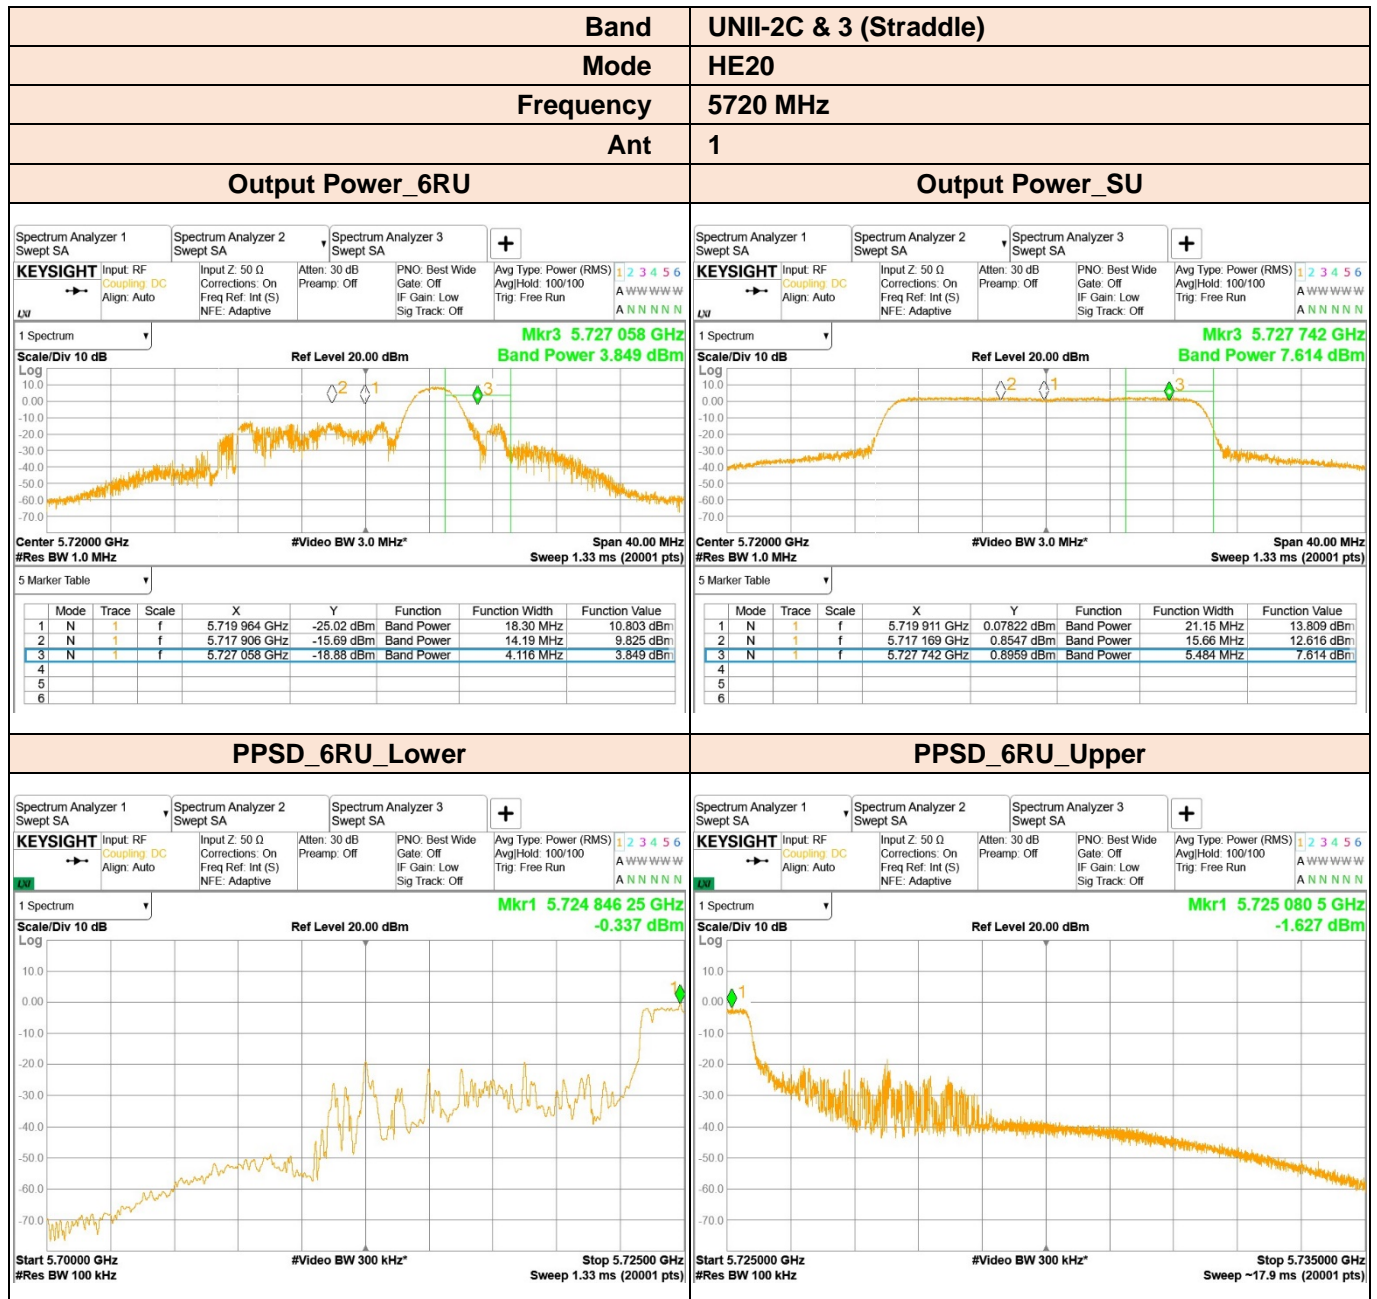

TEST PLOT_802.11ax (MIMO) MODE STRADDLE CHANNEL

BUREAU VERITAS

BUREAU
VERITAS