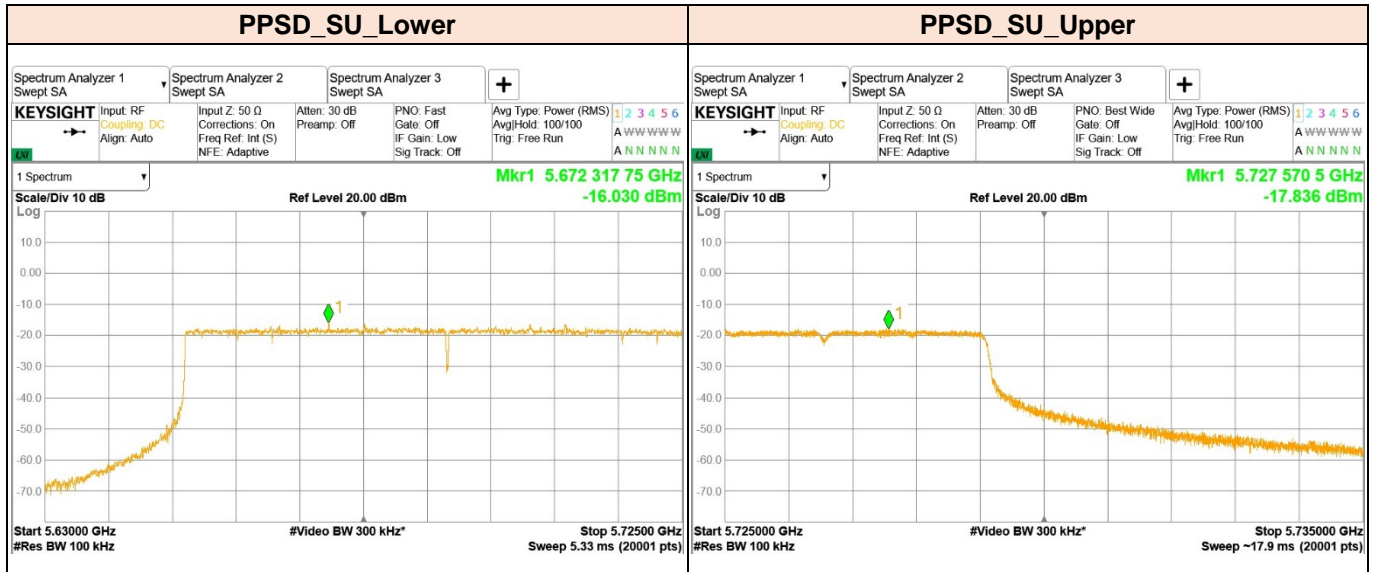

TEST PLOT_802.11ax (MIMO) MODE STRADDLE CHANNEL

BUREAU VERITAS

BUREAU
VERITAS