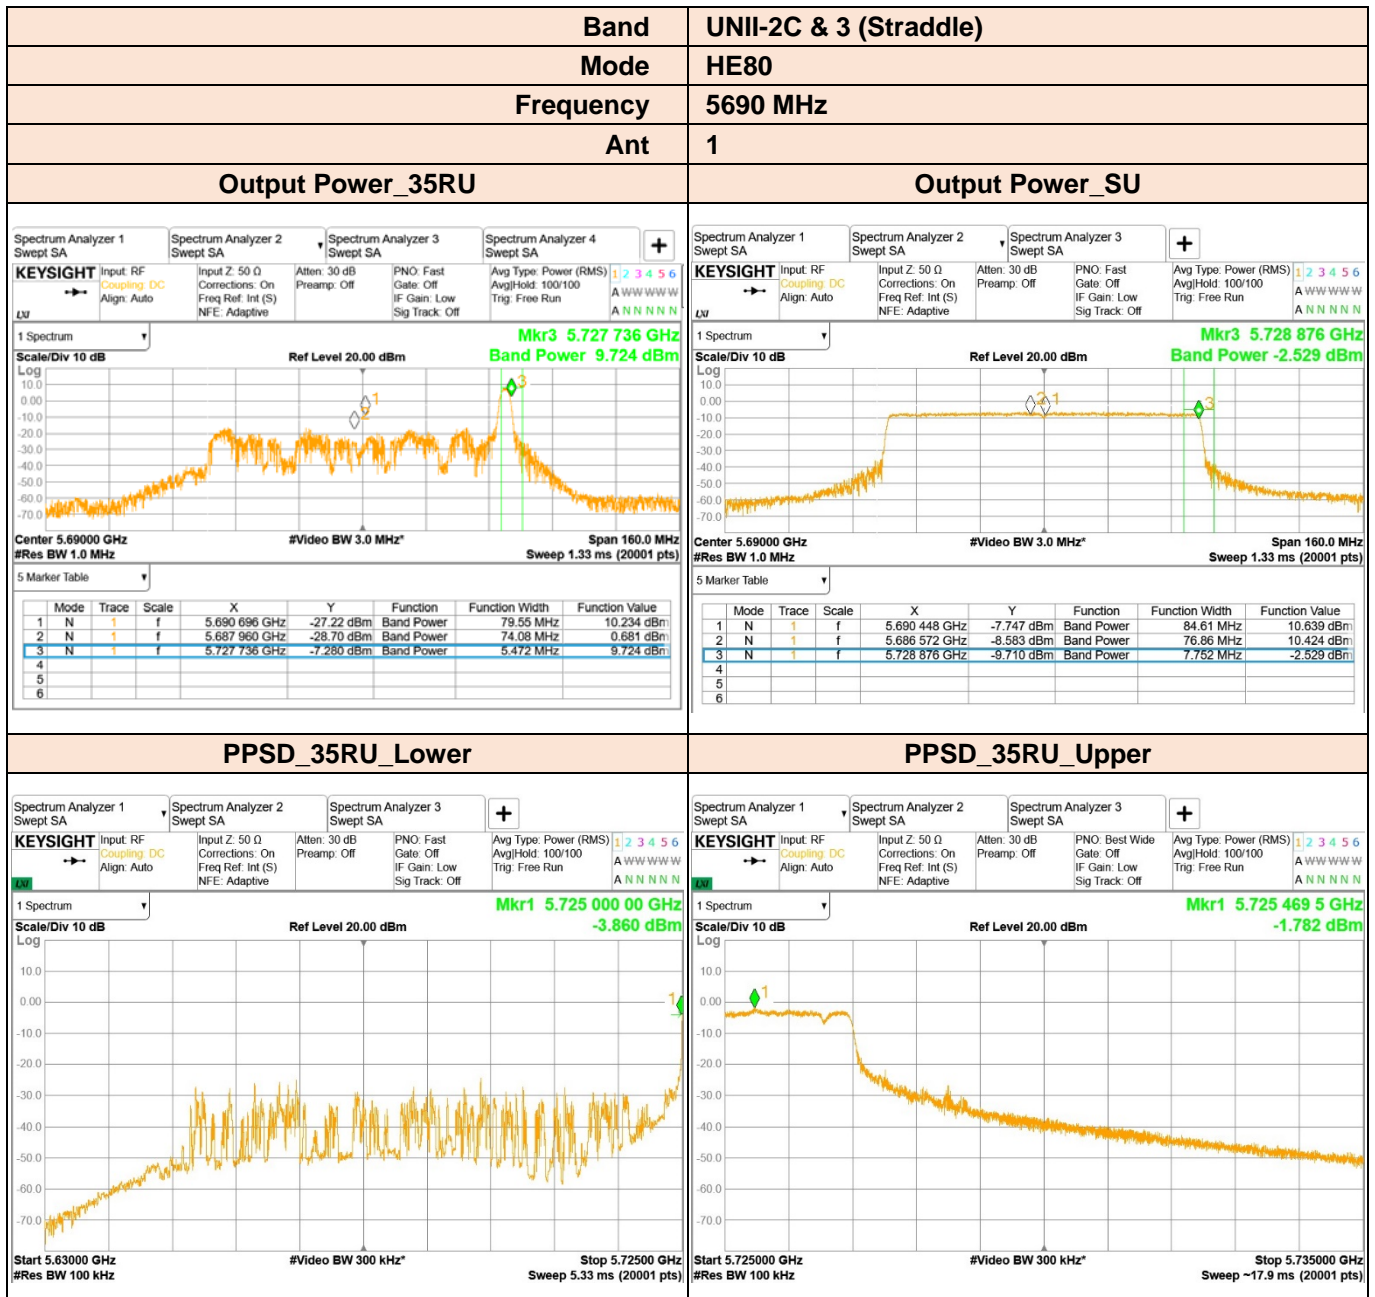

TEST PLOT_802.11ax (MIMO) MODE STRADDLE CHANNEL

BUREAU VERITAS

BUREAU
VERITAS