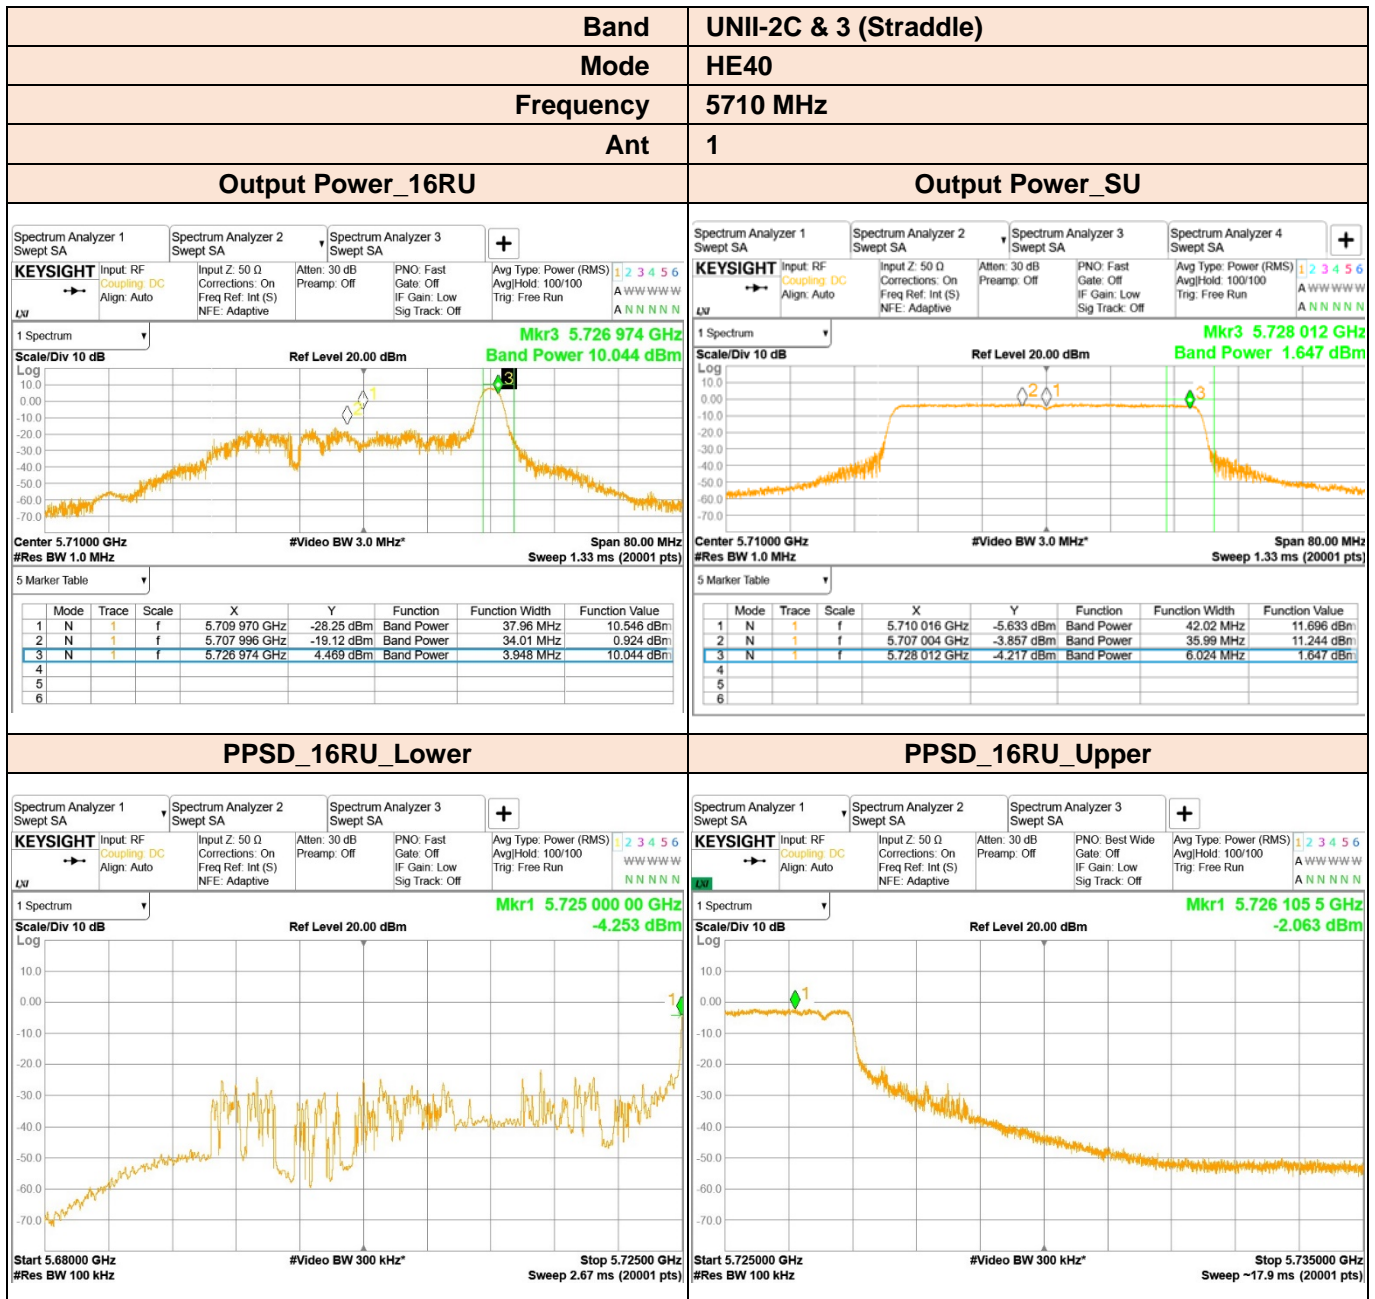

TEST PLOT_802.11ax (MIMO) MODE STRADDLE CHANNEL

BUREAU VERITAS

BUREAU
VERITAS