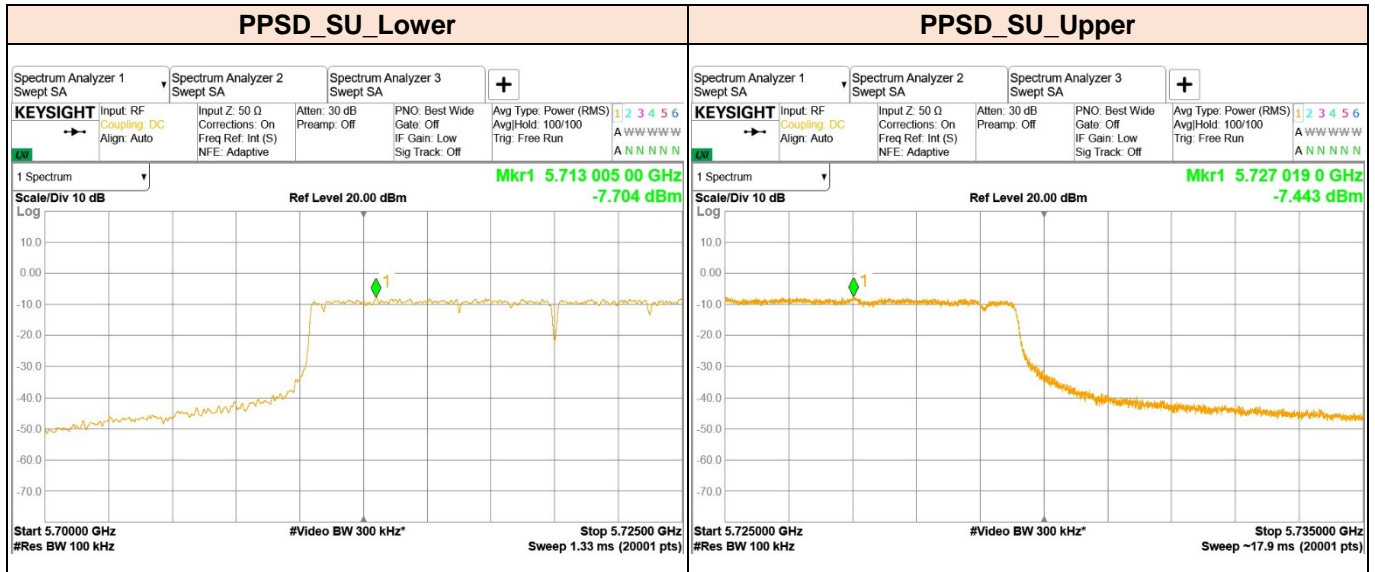

TEST PLOT_802.11ax (MIMO) MODE STRADDLE CHANNEL

BUREAU VERITAS

BUREAU
VERITAS