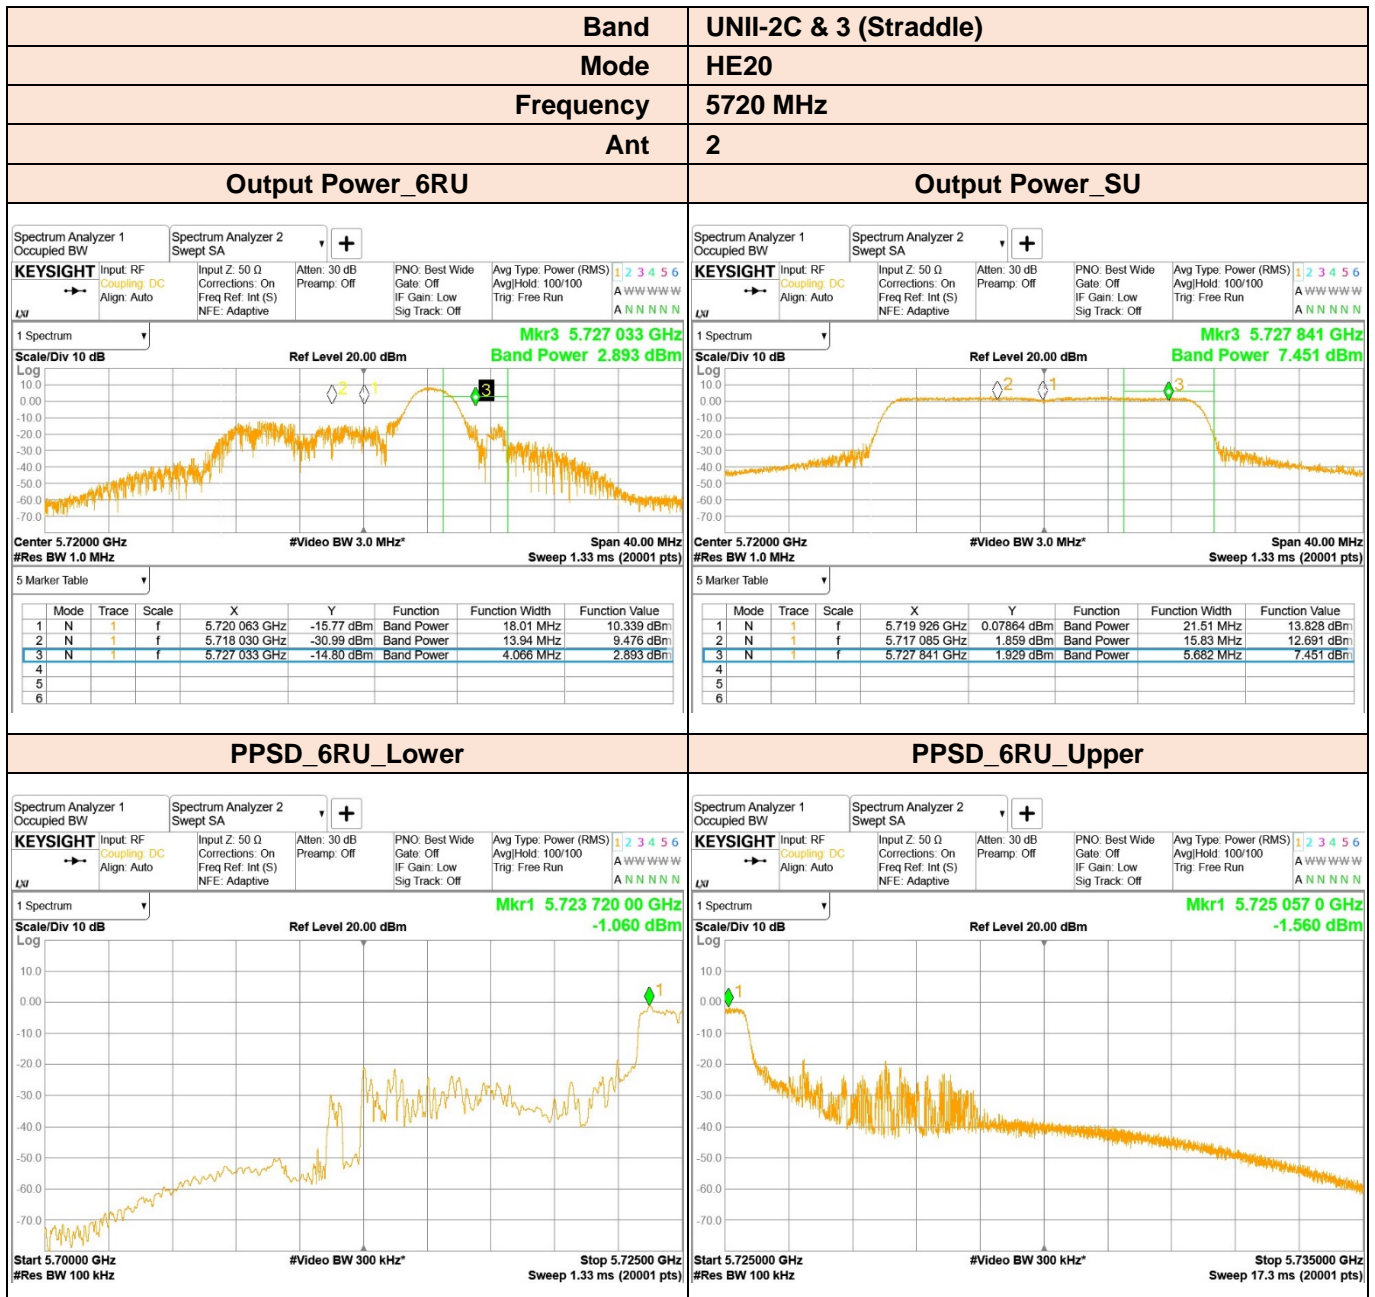

TEST PLOT_802.11ax (MIMO) MODE STRADDLE CHANNEL

BUREAU VERITAS

BUREAU
VERITAS