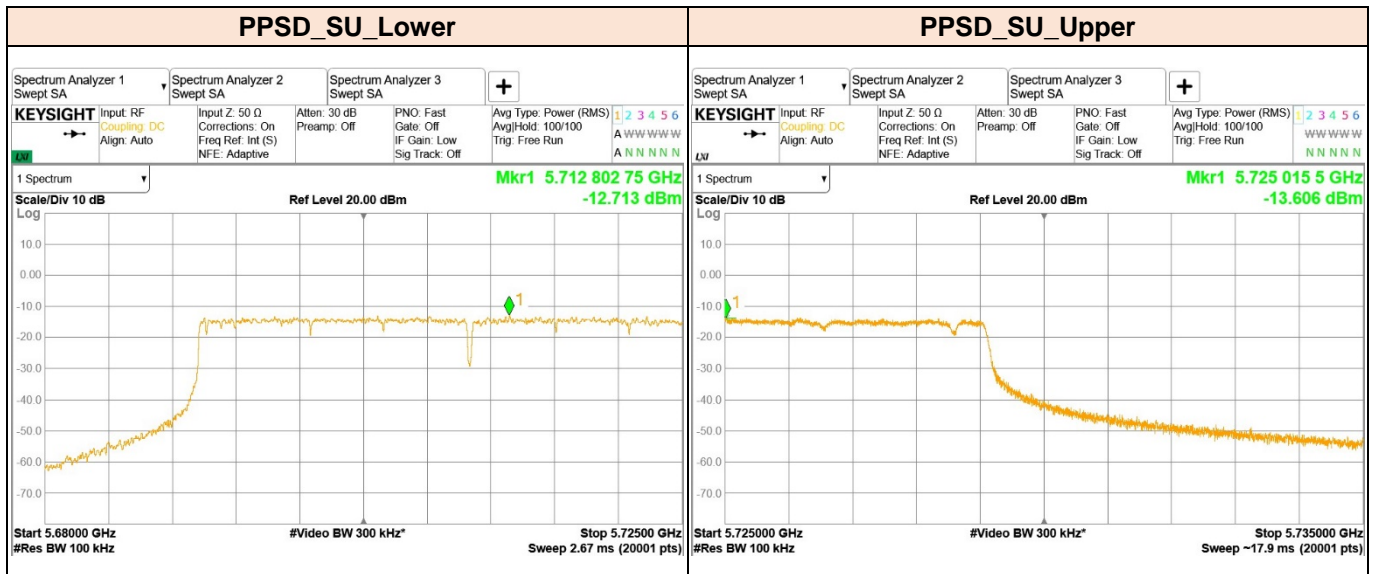

TEST PLOT_802.11ax (MIMO) MODE STRADDLE CHANNEL

BUREAU VERITAS

BUREAU
VERITAS