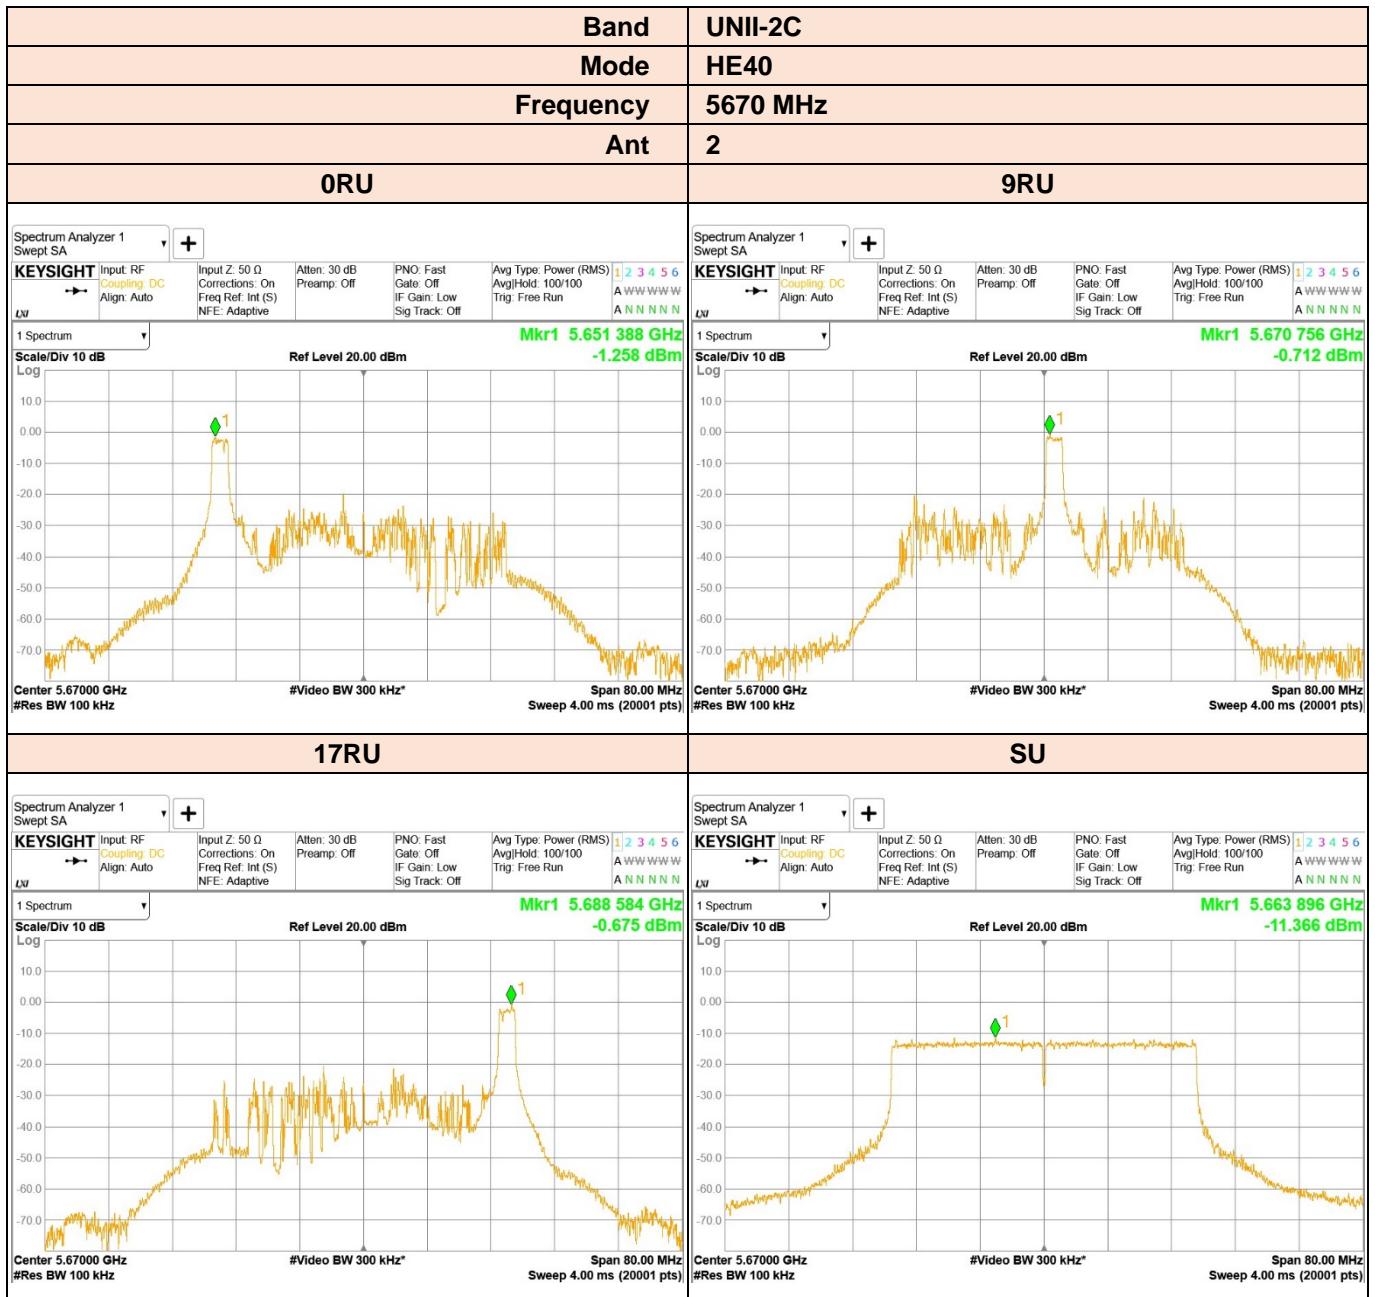

Band	UNII-2C
Mode	HE40
Frequency	5510 MHz
Ant	2
<b>0RU</b>	<b>9RU</b>
<b>17RU</b>	<b>SU</b>

BUREAU  
VERITAS

BUREAU VERITAS