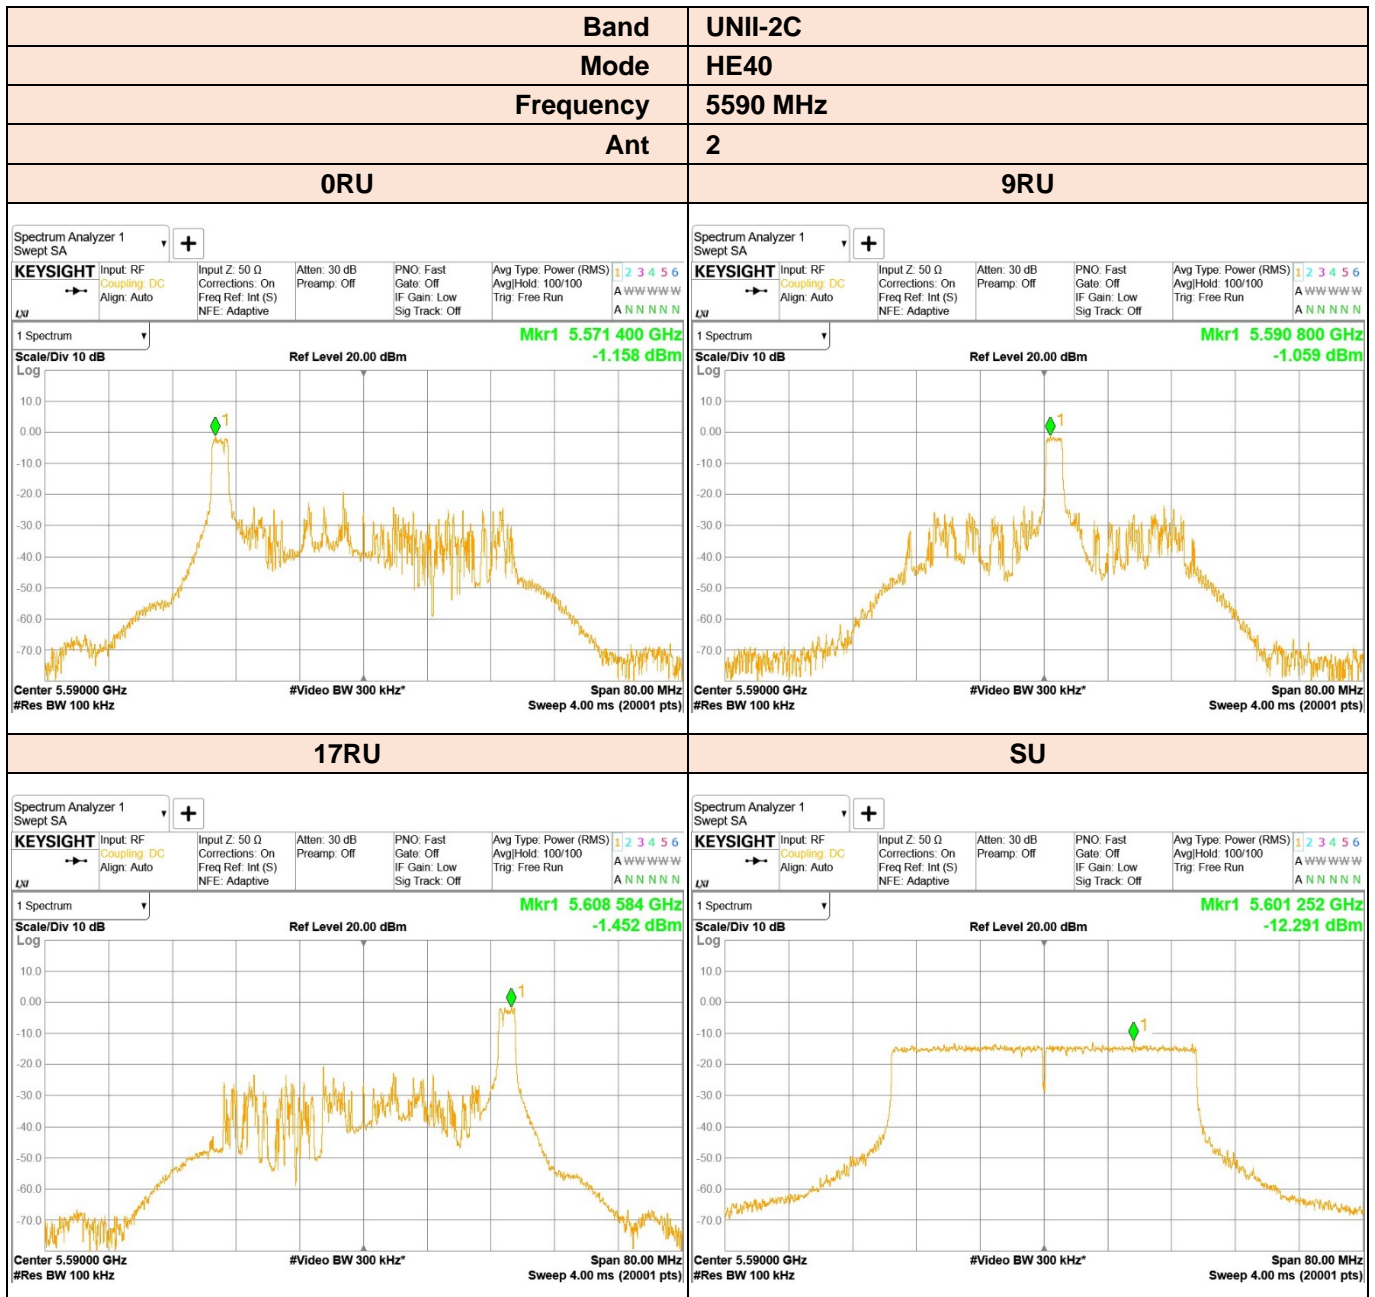

Band	UNII-2C
Mode	HE40
Frequency	5510 MHz
Ant	2
<b>0RU</b>	<b>9RU</b>
<b>17RU</b>	<b>SU</b>

BUREAU  
VERITAS

BUREAU VERITAS