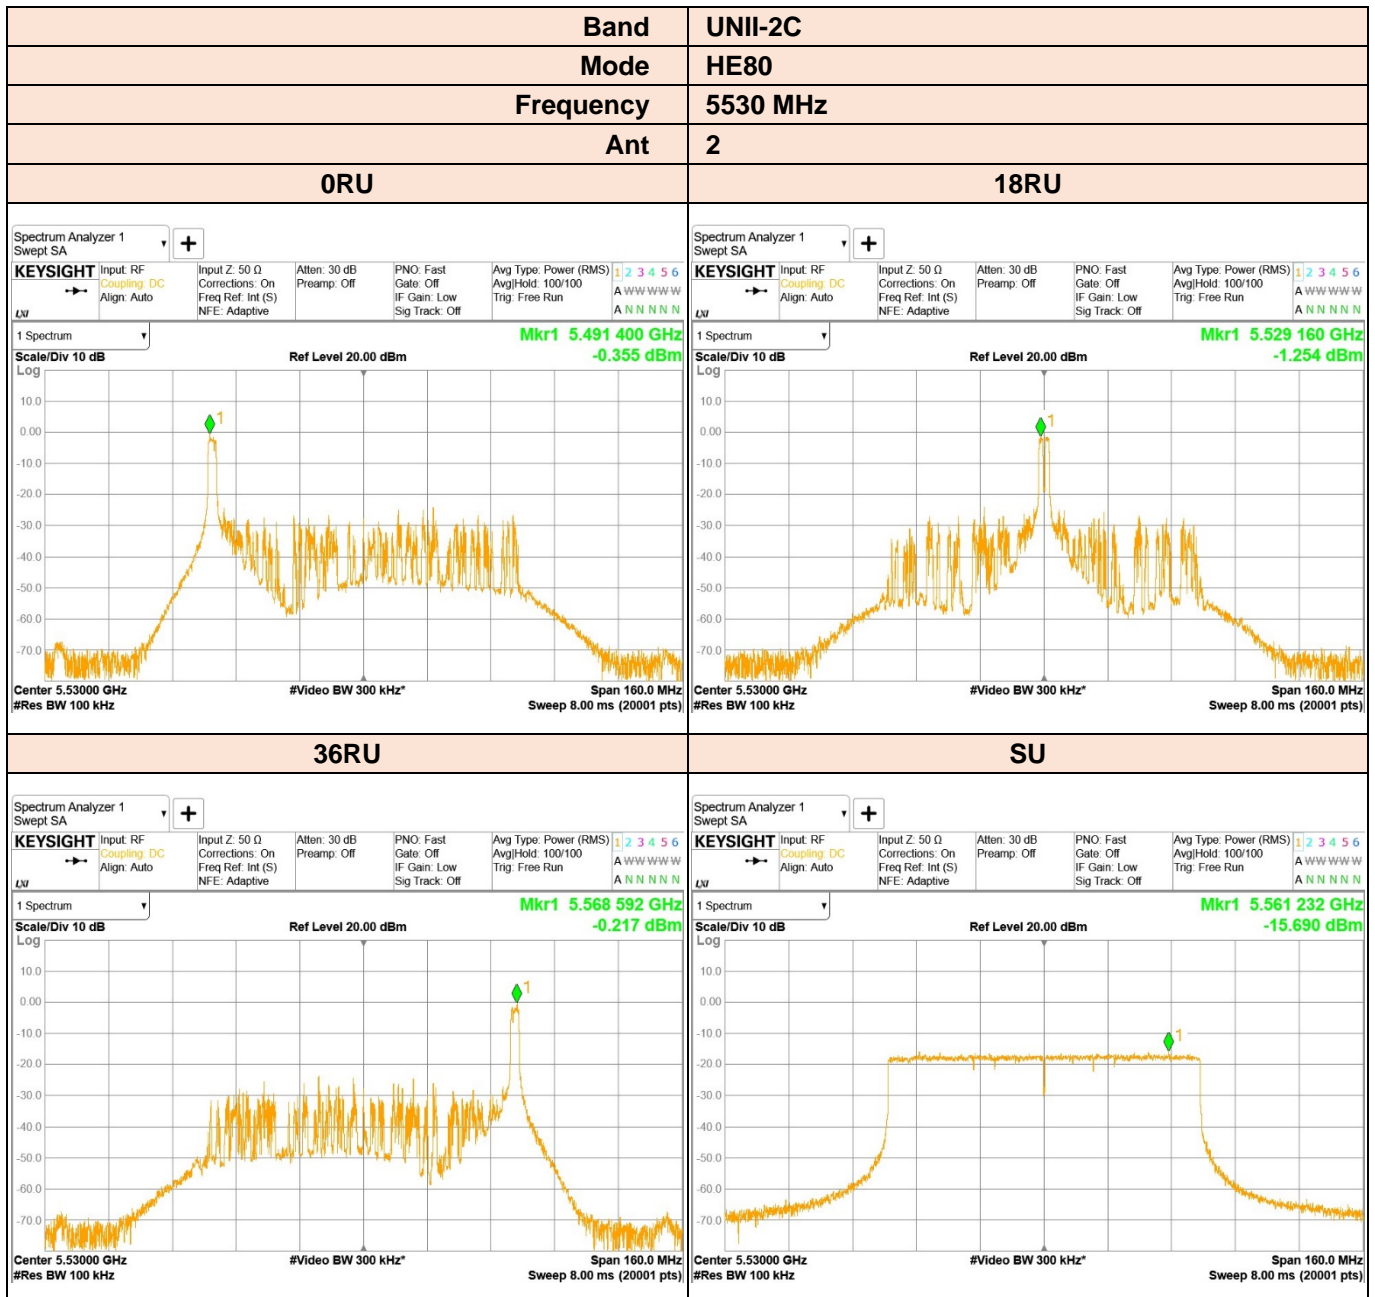

Band	UNII-2C
Mode	HE40
Frequency	5510 MHz
Ant	2
<b>0RU</b>	<b>9RU</b>
<b>17RU</b>	<b>SU</b>

BUREAU  
VERITAS

BUREAU VERITAS