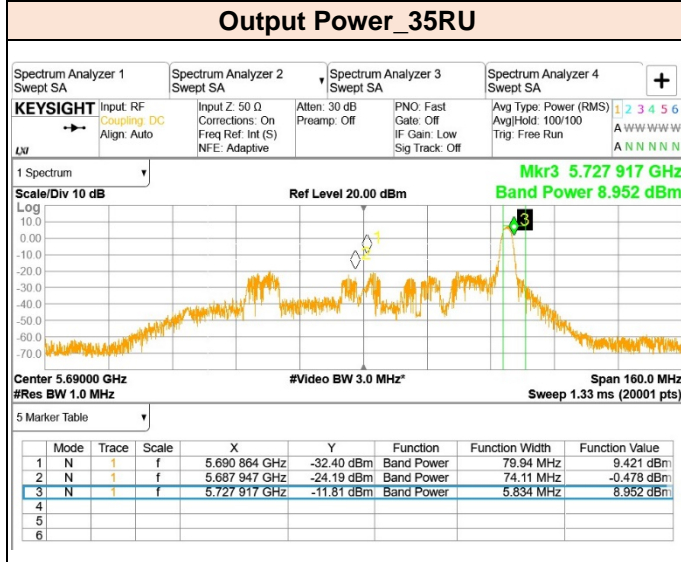

BUREAU
VERITAS

BUREAU
VERITAS

Band	UNII-2C & 3 (Straddle)
Mode	HE80
Frequency	5690 MHz
Ant	1

BUREAU
VERITAS

BUREAU
VERITAS