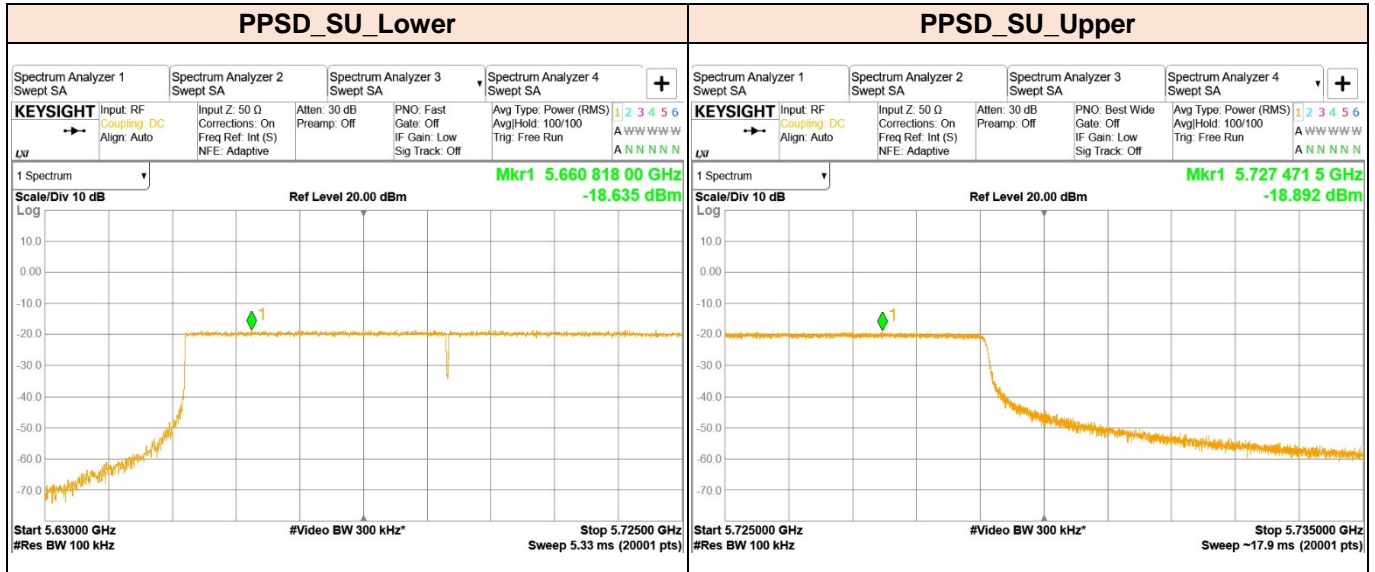

BUREAU
VERITAS

BUREAU
VERITAS

Band	UNII-2C & 3 (Straddle)
Mode	HE80
Frequency	5690 MHz
Ant	1

BUREAU
VERITAS

BUREAU
VERITAS