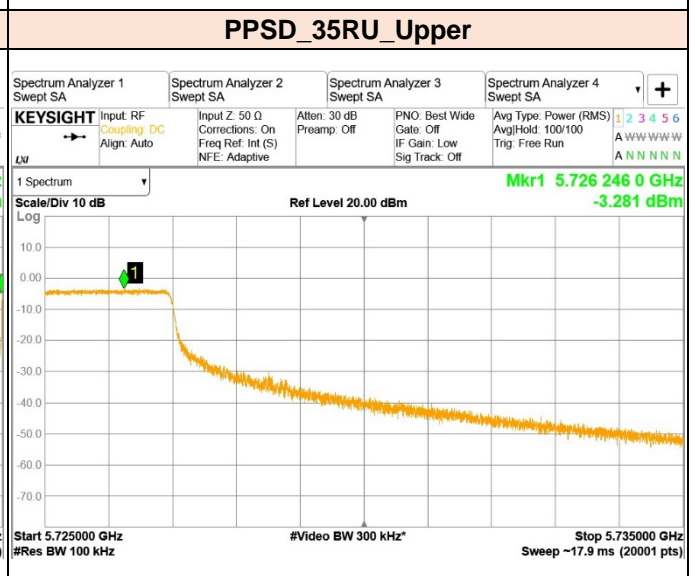

BUREAU
VERITAS

BUREAU
VERITAS

Band	UNII-2C & 3 (Straddle)
Mode	HE80
Frequency	5690 MHz
Ant	1

BUREAU
VERITAS

BUREAU
VERITAS