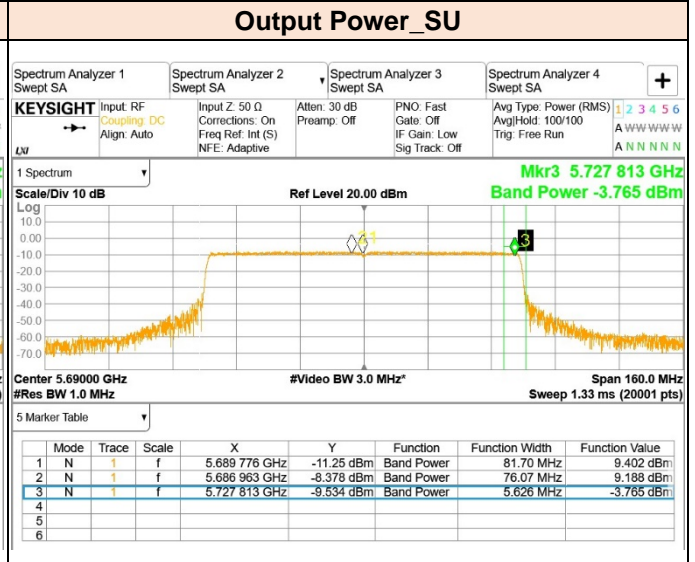

BUREAU
VERITAS

BUREAU
VERITAS

Band	UNII-2C & 3 (Straddle)
Mode	HE80
Frequency	5690 MHz
Ant	1

BUREAU
VERITAS

BUREAU
VERITAS