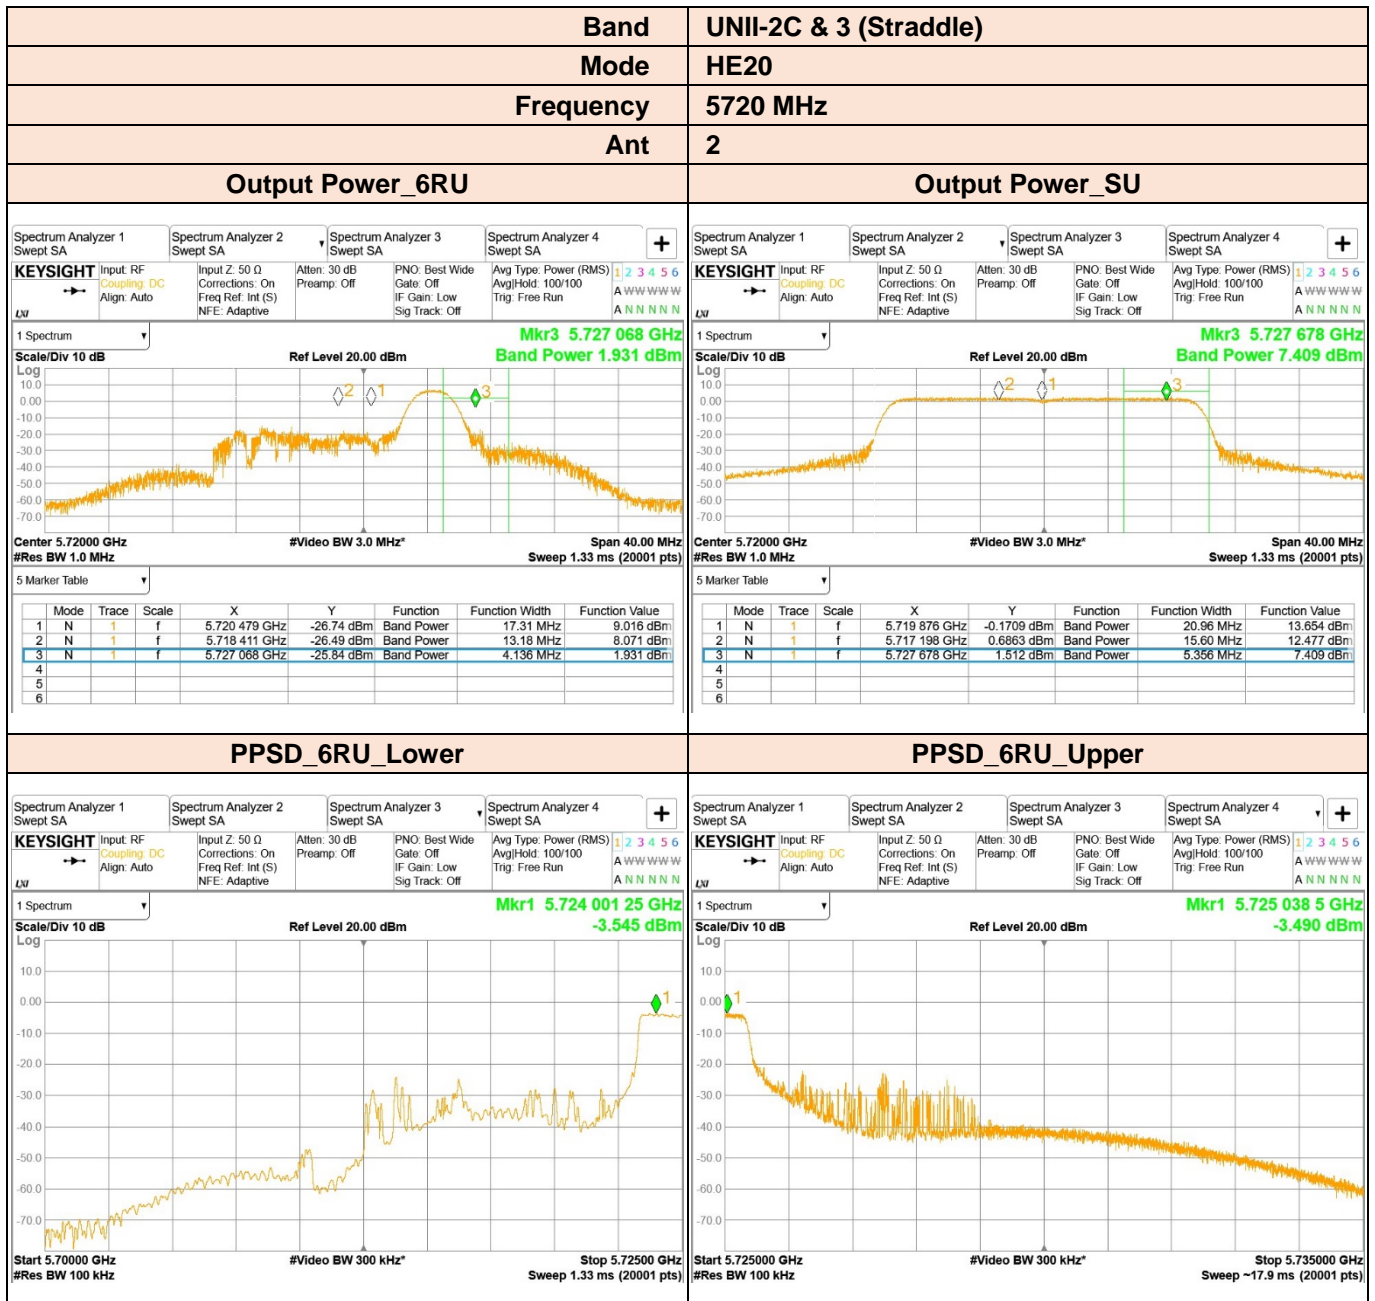

BUREAU
VERITAS

BUREAU
VERITAS

Band	UNII-2C & 3 (Straddle)
Mode	HE80
Frequency	5690 MHz
Ant	1

BUREAU
VERITAS

BUREAU
VERITAS