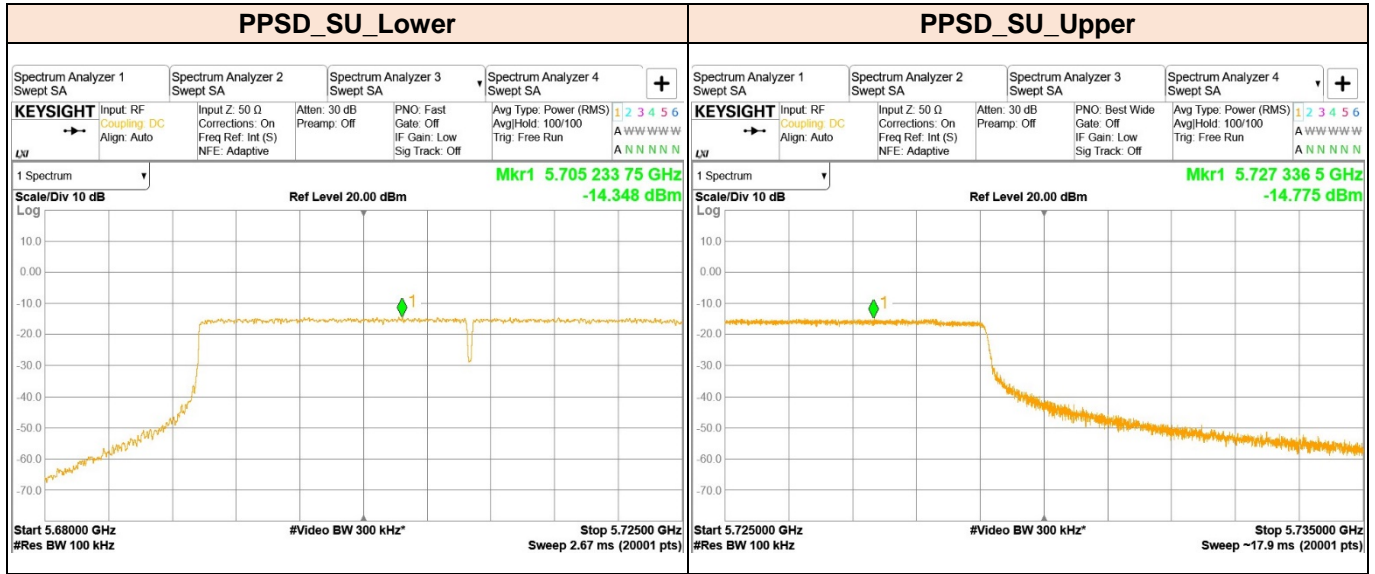

BUREAU
VERITAS

BUREAU
VERITAS

Band	UNII-2C & 3 (Straddle)
Mode	HE80
Frequency	5690 MHz
Ant	1

BUREAU
VERITAS

BUREAU
VERITAS