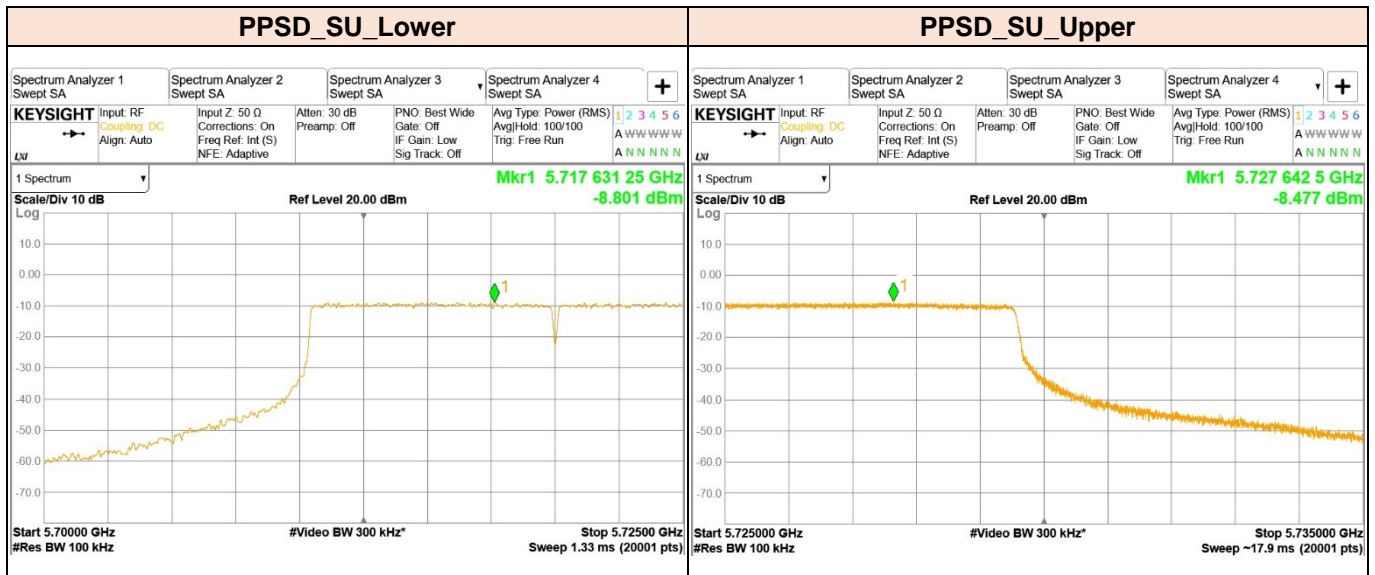

BUREAU
VERITAS

BUREAU
VERITAS

Band	UNII-2C & 3 (Straddle)
Mode	HE80
Frequency	5690 MHz
Ant	1

BUREAU
VERITAS

BUREAU
VERITAS