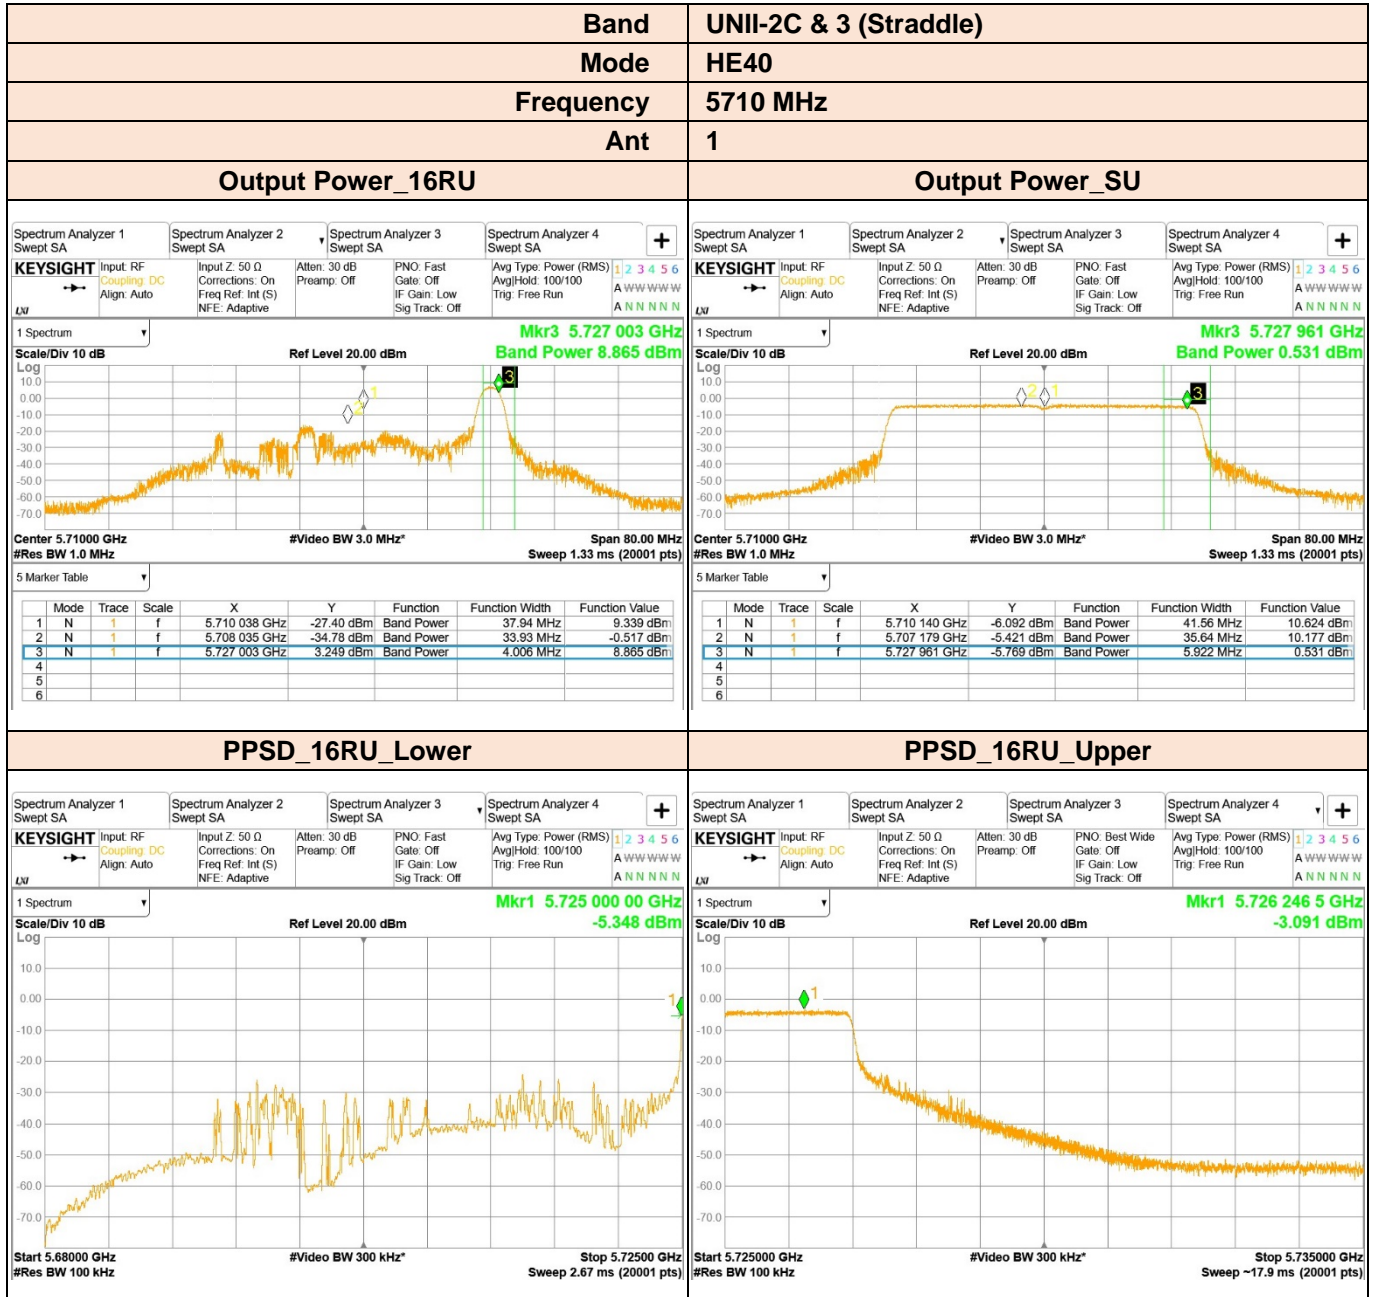

BUREAU
VERITAS

BUREAU
VERITAS

Band	UNII-2C & 3 (Straddle)
Mode	HE80
Frequency	5690 MHz
Ant	1

BUREAU
VERITAS

BUREAU
VERITAS