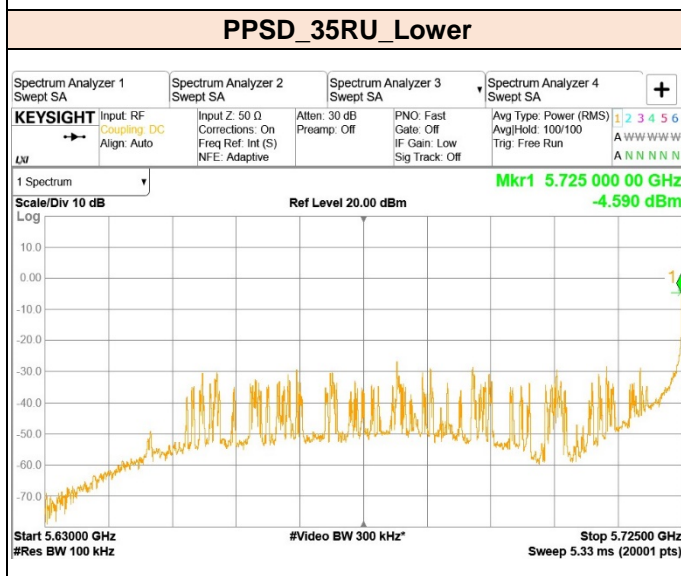

BUREAU
VERITAS

BUREAU
VERITAS

Band	UNII-2C & 3 (Straddle)
Mode	HE80
Frequency	5690 MHz
Ant	1

BUREAU
VERITAS

BUREAU
VERITAS