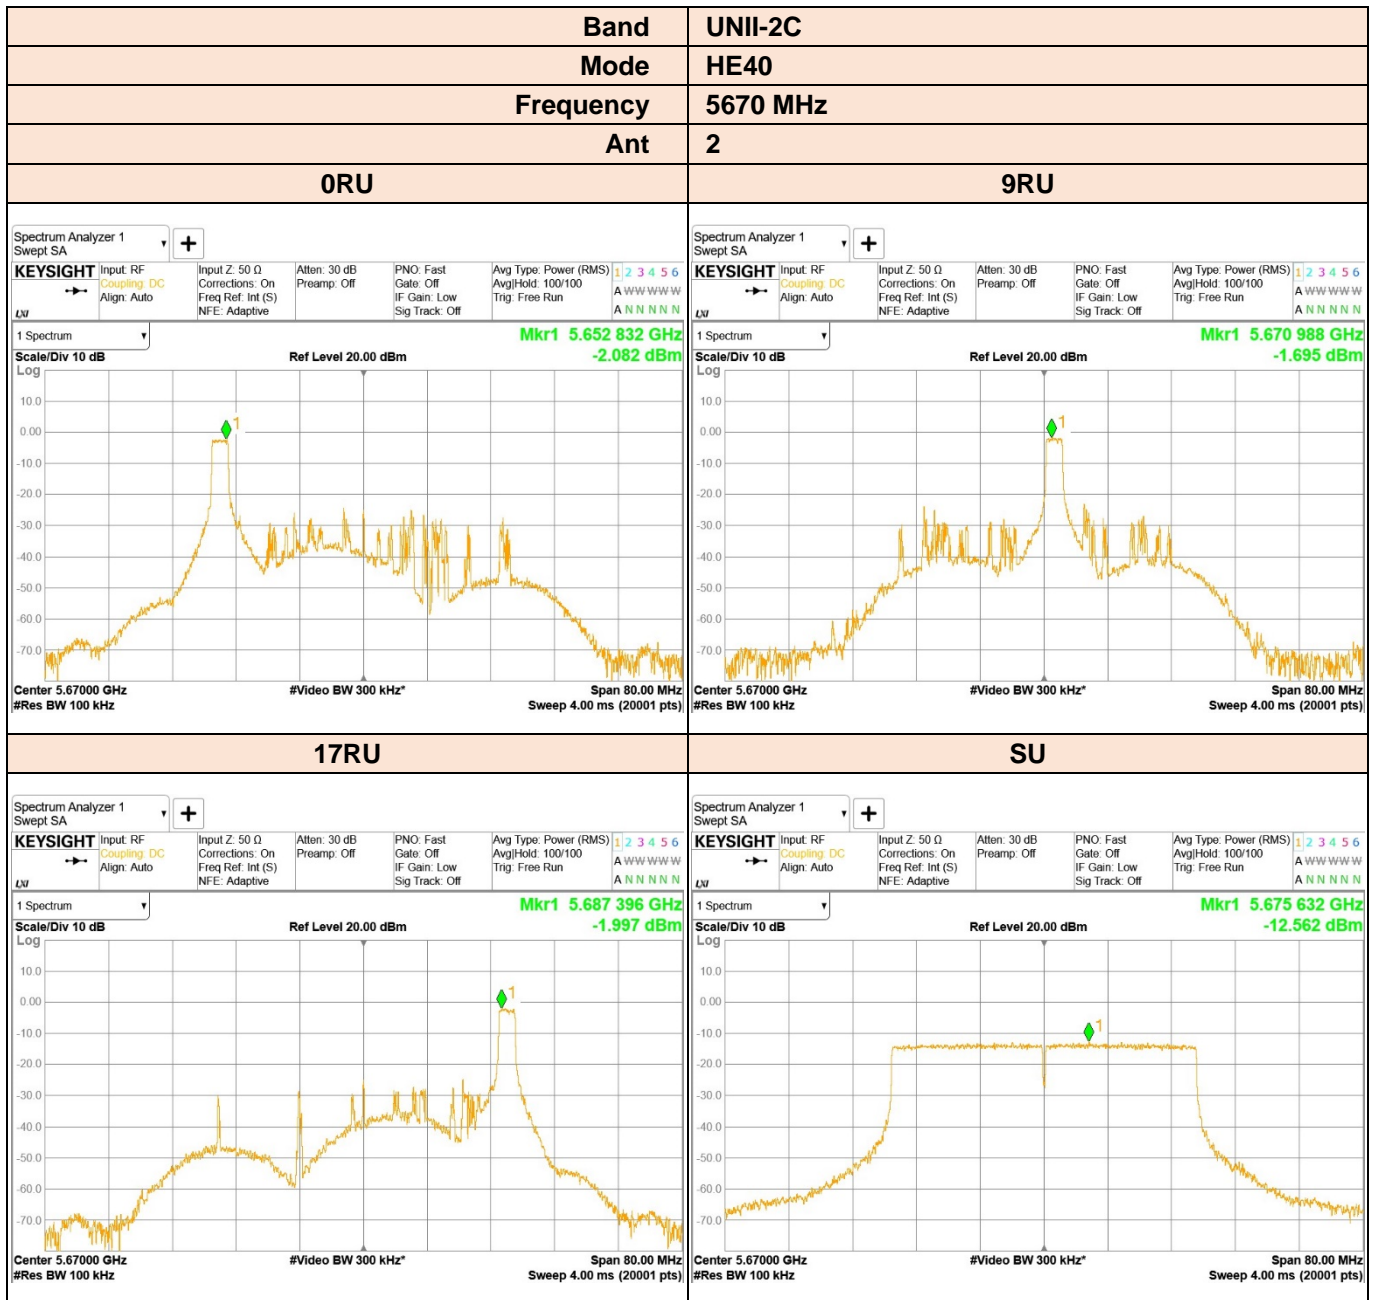

BUREAU VERITAS

Band	UNII-2C
Mode	HE40
Frequency	5510 MHz
Ant	2
ORU	9RU
	
17RU	SU
	

BUREAU
VERITAS

BUREAU
VERITAS

BUREAU
VERITAS

Band	UNII-2C
Mode	HE80
Frequency	5530 MHz
Ant	2
ORU	18RU
	
36RU	SU
	

BUREAU
VERITAS

TEST PLOT_802.11ax 1 Tx (SISO) MODE STRADDLE CHANNEL