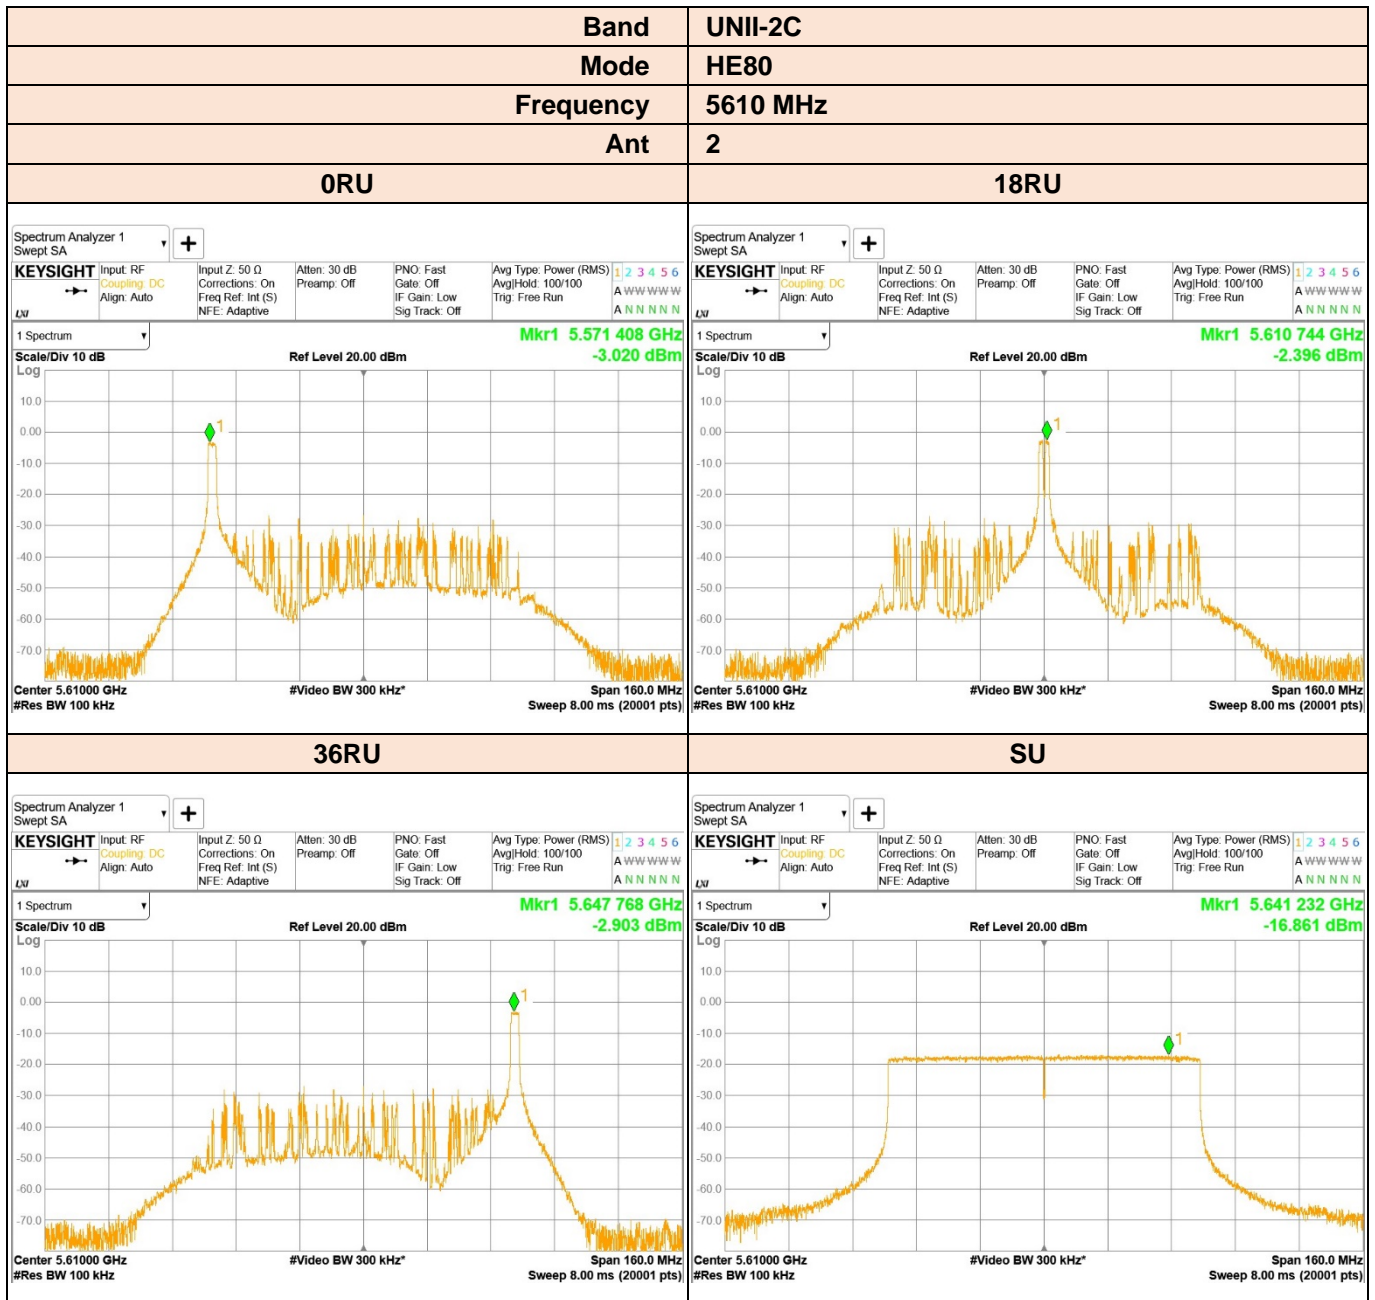

BUREAU VERITAS

Band	UNII-2C
Mode	HE40
Frequency	5510 MHz
Ant	2
ORU	9RU
	
17RU	SU
	

BUREAU
VERITAS

BUREAU
VERITAS

BUREAU
VERITAS

Band	UNII-2C
Mode	HE80
Frequency	5530 MHz
Ant	2
ORU	18RU
	
36RU	SU
	

BUREAU
VERITAS

TEST PLOT_802.11ax 1 Tx (SISO) MODE STRADDLE CHANNEL