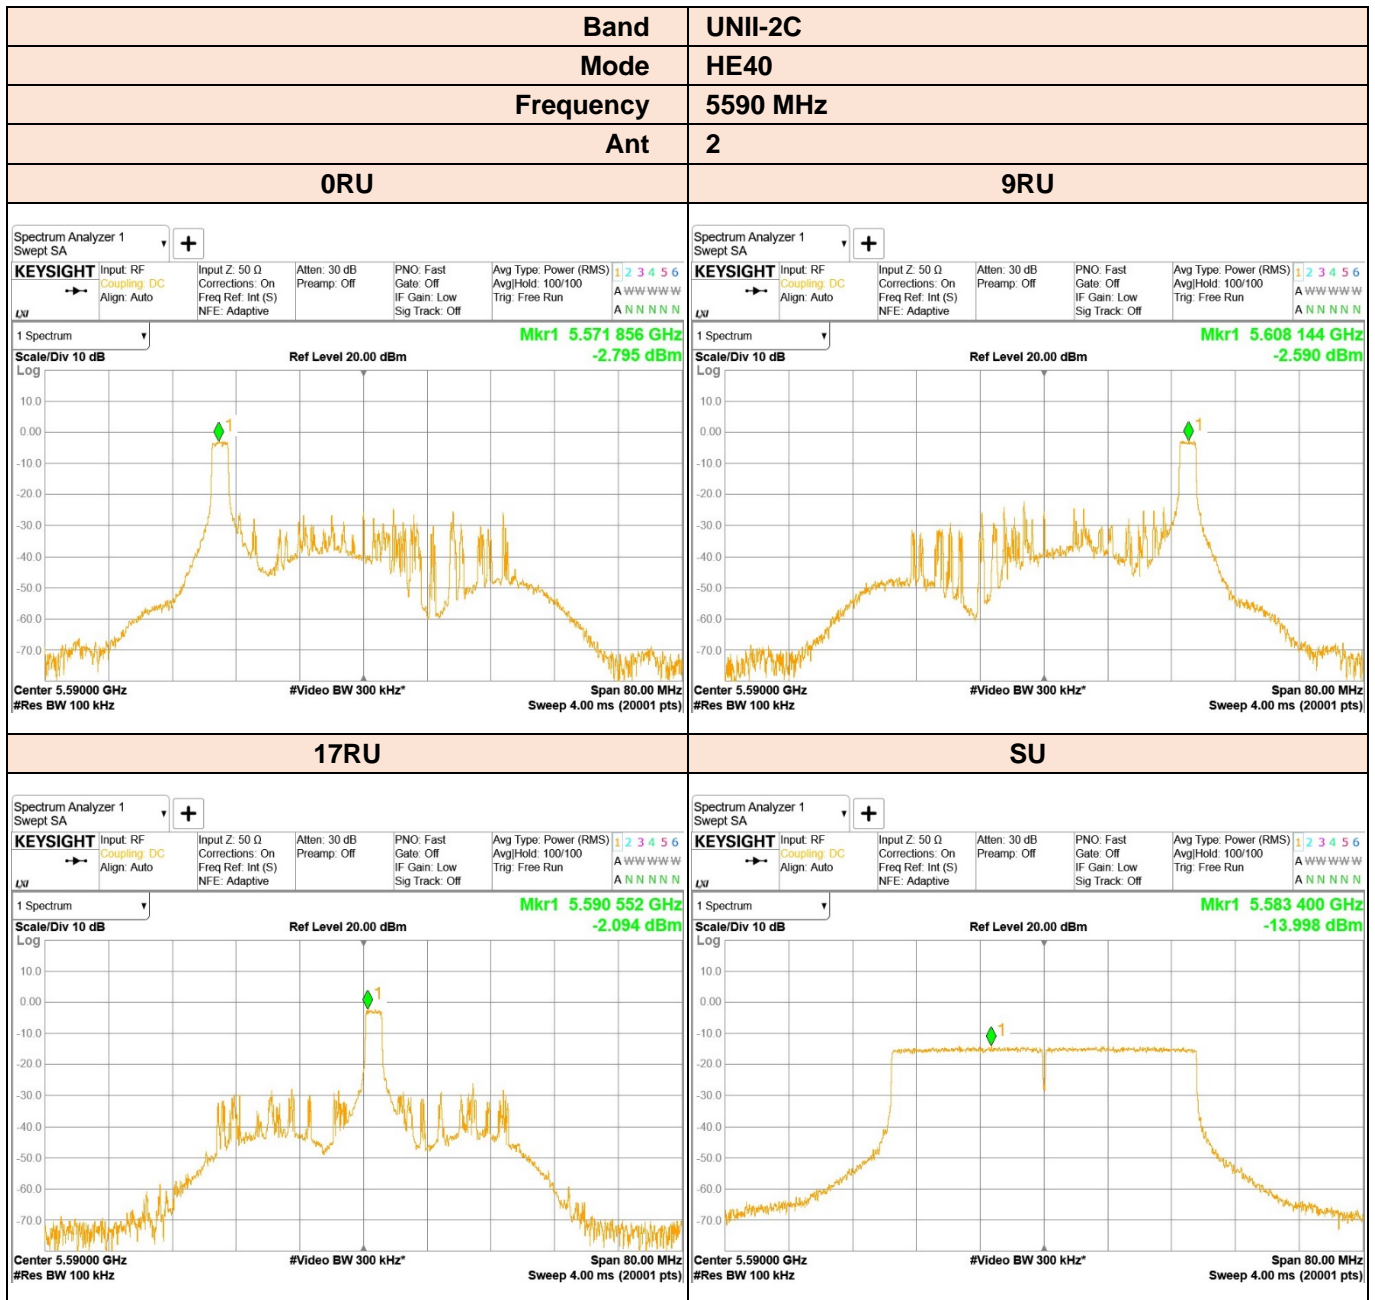

BUREAU VERITAS

Band	UNII-2C
Mode	HE40
Frequency	5510 MHz
Ant	2
ORU	9RU
	
17RU	SU
	

BUREAU
VERITAS

BUREAU
VERITAS

BUREAU
VERITAS

Band	UNII-2C
Mode	HE80
Frequency	5530 MHz
Ant	2
ORU	18RU
	
36RU	SU
	

BUREAU
VERITAS

TEST PLOT_802.11ax 1 Tx (SISO) MODE STRADDLE CHANNEL