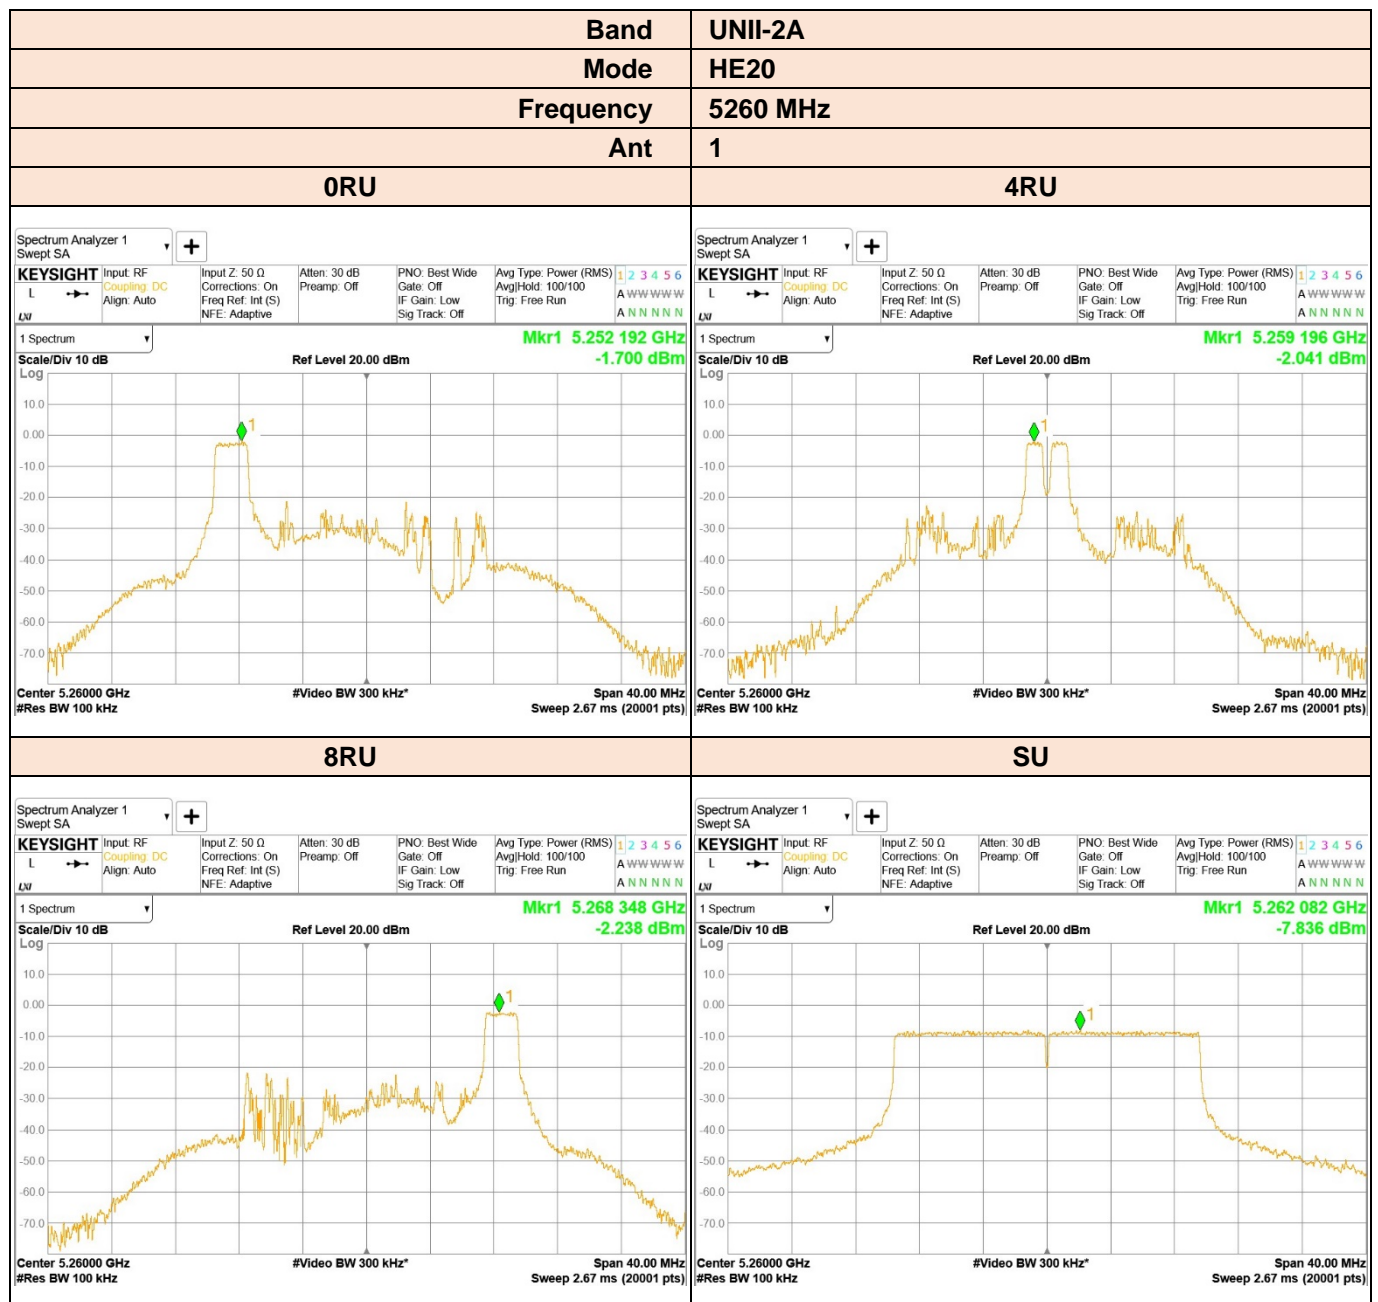

BUREAU
VERITAS

Band	UNII-1
Mode	HE80
Frequency	5210 MHz
Ant	2
ORU	18RU
	
36RU	SU
	

BUREAU
VERITAS

TEST PLOT_802.11ax 1Tx (SISO) MODE 5.3 GHz BAND

Band	UNII-2A
Mode	HE20
Frequency	5300 MHz
Ant	1
ORU	4RU
	
8RU	SU
	

BUREAU
VERITAS

Band	UNII-2A
Mode	HE40
Frequency	5270 MHz
Ant	1
ORU	9RU
	
17RU	SU
	

BUREAU
VERITAS