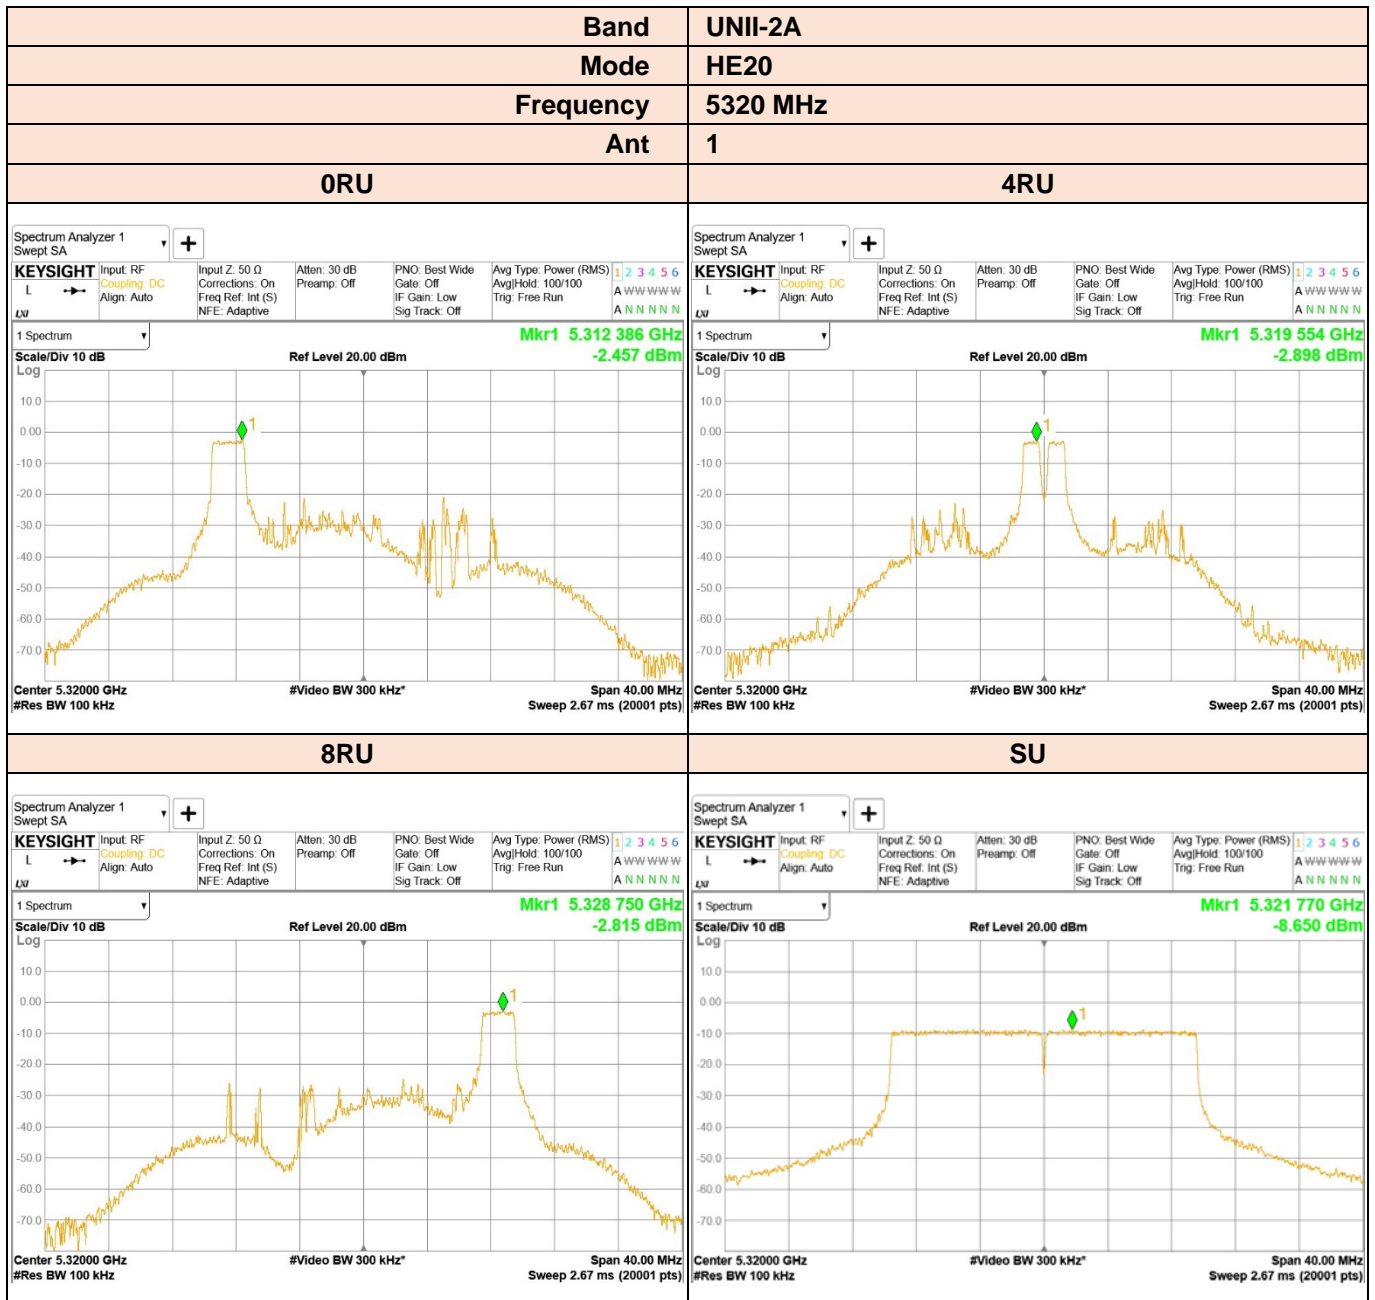

BUREAU
VERITAS

Band	UNII-1
Mode	HE80
Frequency	5210 MHz
Ant	2
ORU	18RU
	
36RU	SU
	

BUREAU
VERITAS

TEST PLOT_802.11ax 1Tx (SISO) MODE 5.3 GHz BAND

Band	UNII-2A
Mode	HE20
Frequency	5300 MHz
Ant	1
ORU	4RU
	
8RU	SU
	

BUREAU
VERITAS

Band	UNII-2A
Mode	HE40
Frequency	5270 MHz
Ant	1
ORU	9RU
	
17RU	SU
	

BUREAU
VERITAS