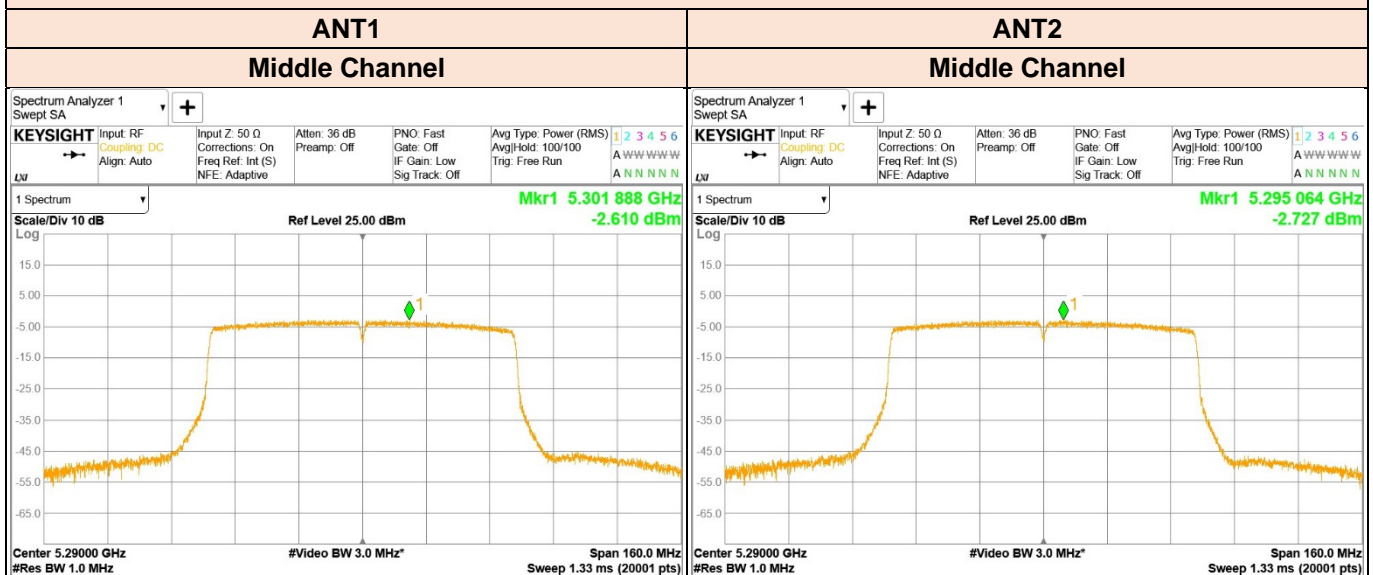

BUREAU
VERITAS

UNII 5.3 GHz IEEE 802.11n HT20 mode PSD

UNII 5.3 GHz IEEE 802.11ac VHT40 mode PSD

UNII 5.3 GHz IEEE 802.11ac VHT80 mode PSD

UNII 5.5 GHz IEEE 802.11a mode PSD

BUREAU
VERITAS

UNII 5.5 GHz IEEE 802.11n HT20 mode PSD

BUREAU VERITAS

UNII 5.5 GHz IEEE 802.11n HT40 mode PSD

UNII 5.5 GHz IEEE 802.11ac VHT80 mode PSD

ANT1

ANT2

Low Channel

Low Channel

High Channel