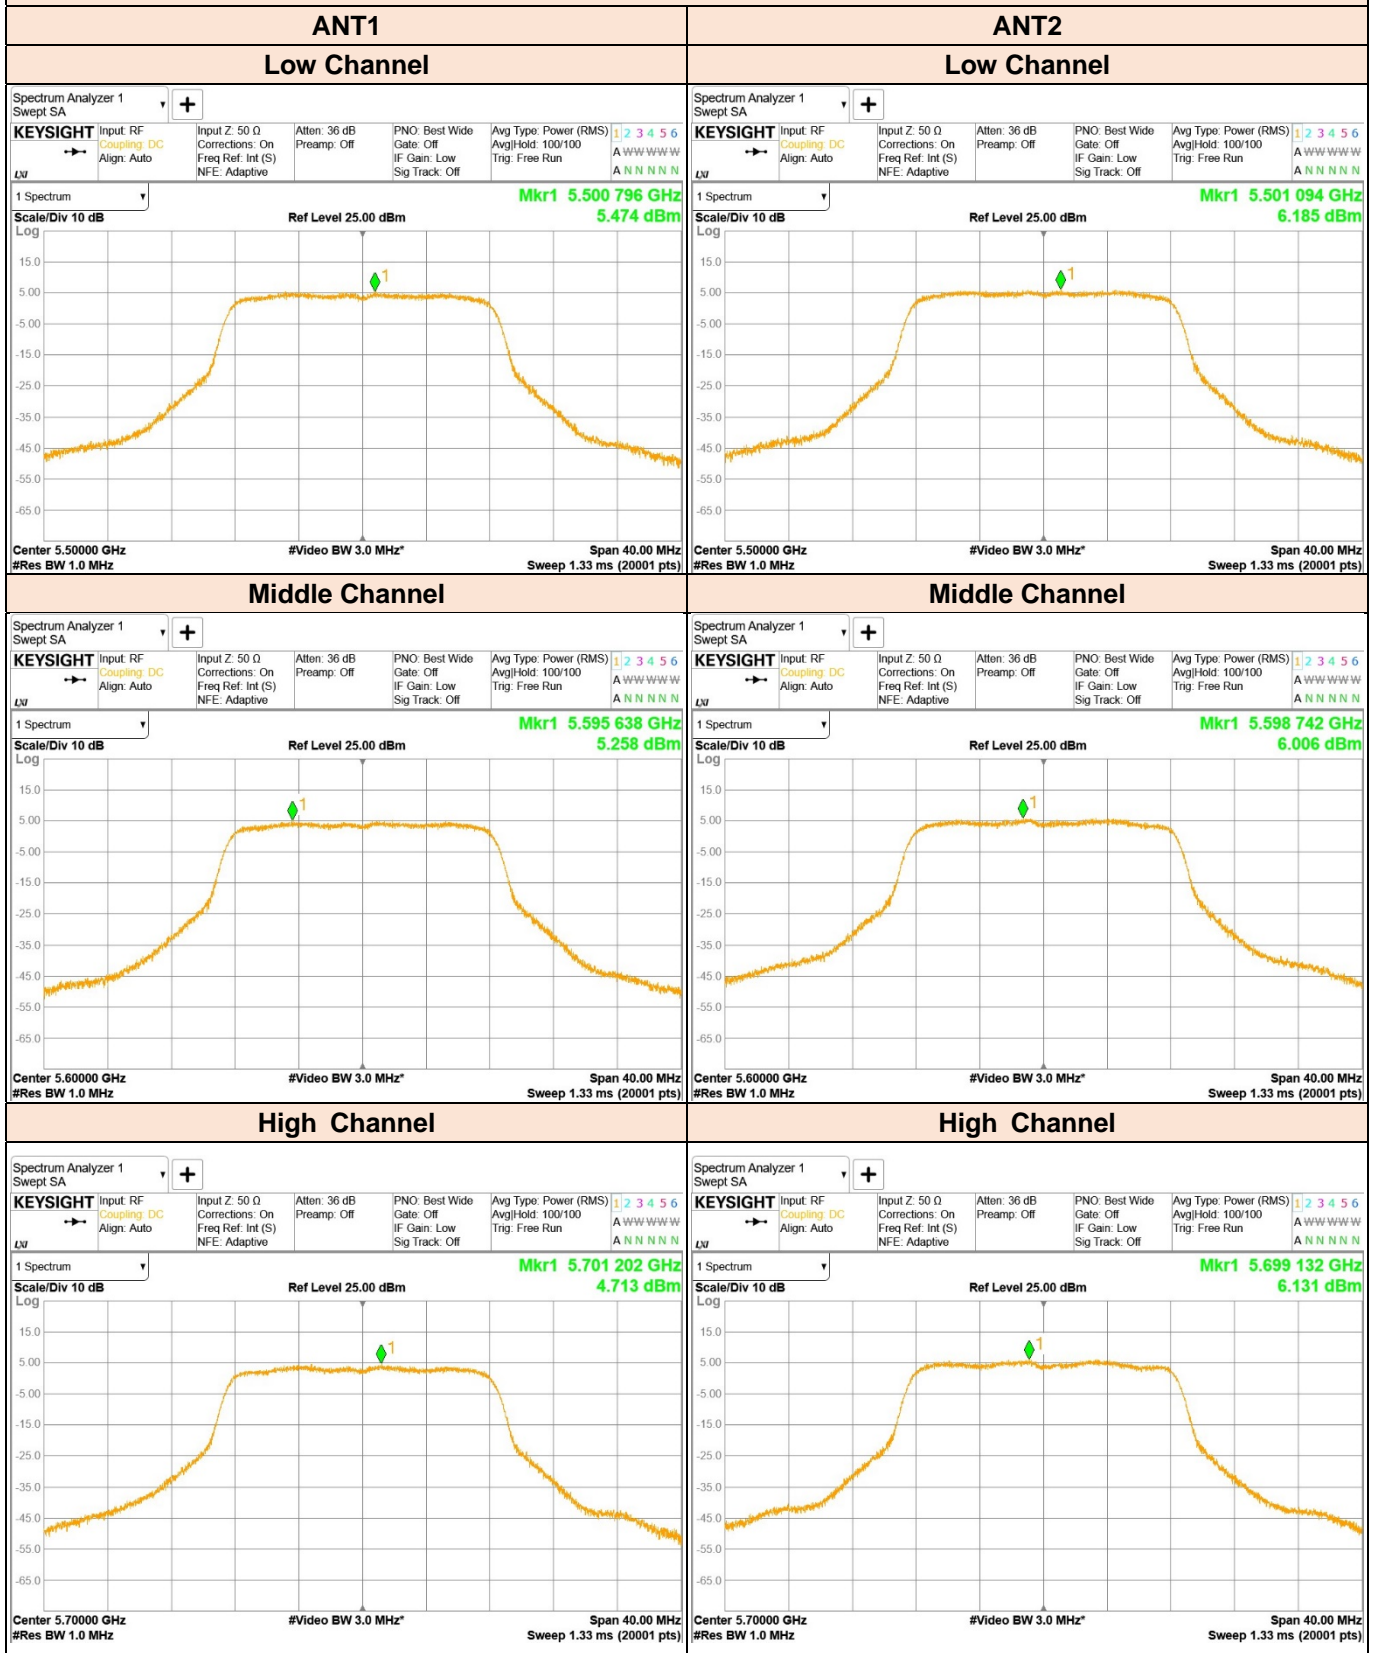

BUREAU
VERITAS

UNII 5.3 GHz IEEE 802.11n HT20 mode PSD

UNII 5.3 GHz IEEE 802.11ac VHT40 mode PSD

UNII 5.3 GHz IEEE 802.11ac VHT80 mode PSD

UNII 5.5 GHz IEEE 802.11a mode PSD

BUREAU
VERITAS

UNII 5.5 GHz IEEE 802.11n HT20 mode PSD

BUREAU VERITAS

UNII 5.5 GHz IEEE 802.11n HT40 mode PSD

UNII 5.5 GHz IEEE 802.11ac VHT80 mode PSD

ANT1

ANT2

Low Channel

Low Channel

High Channel

High Channel