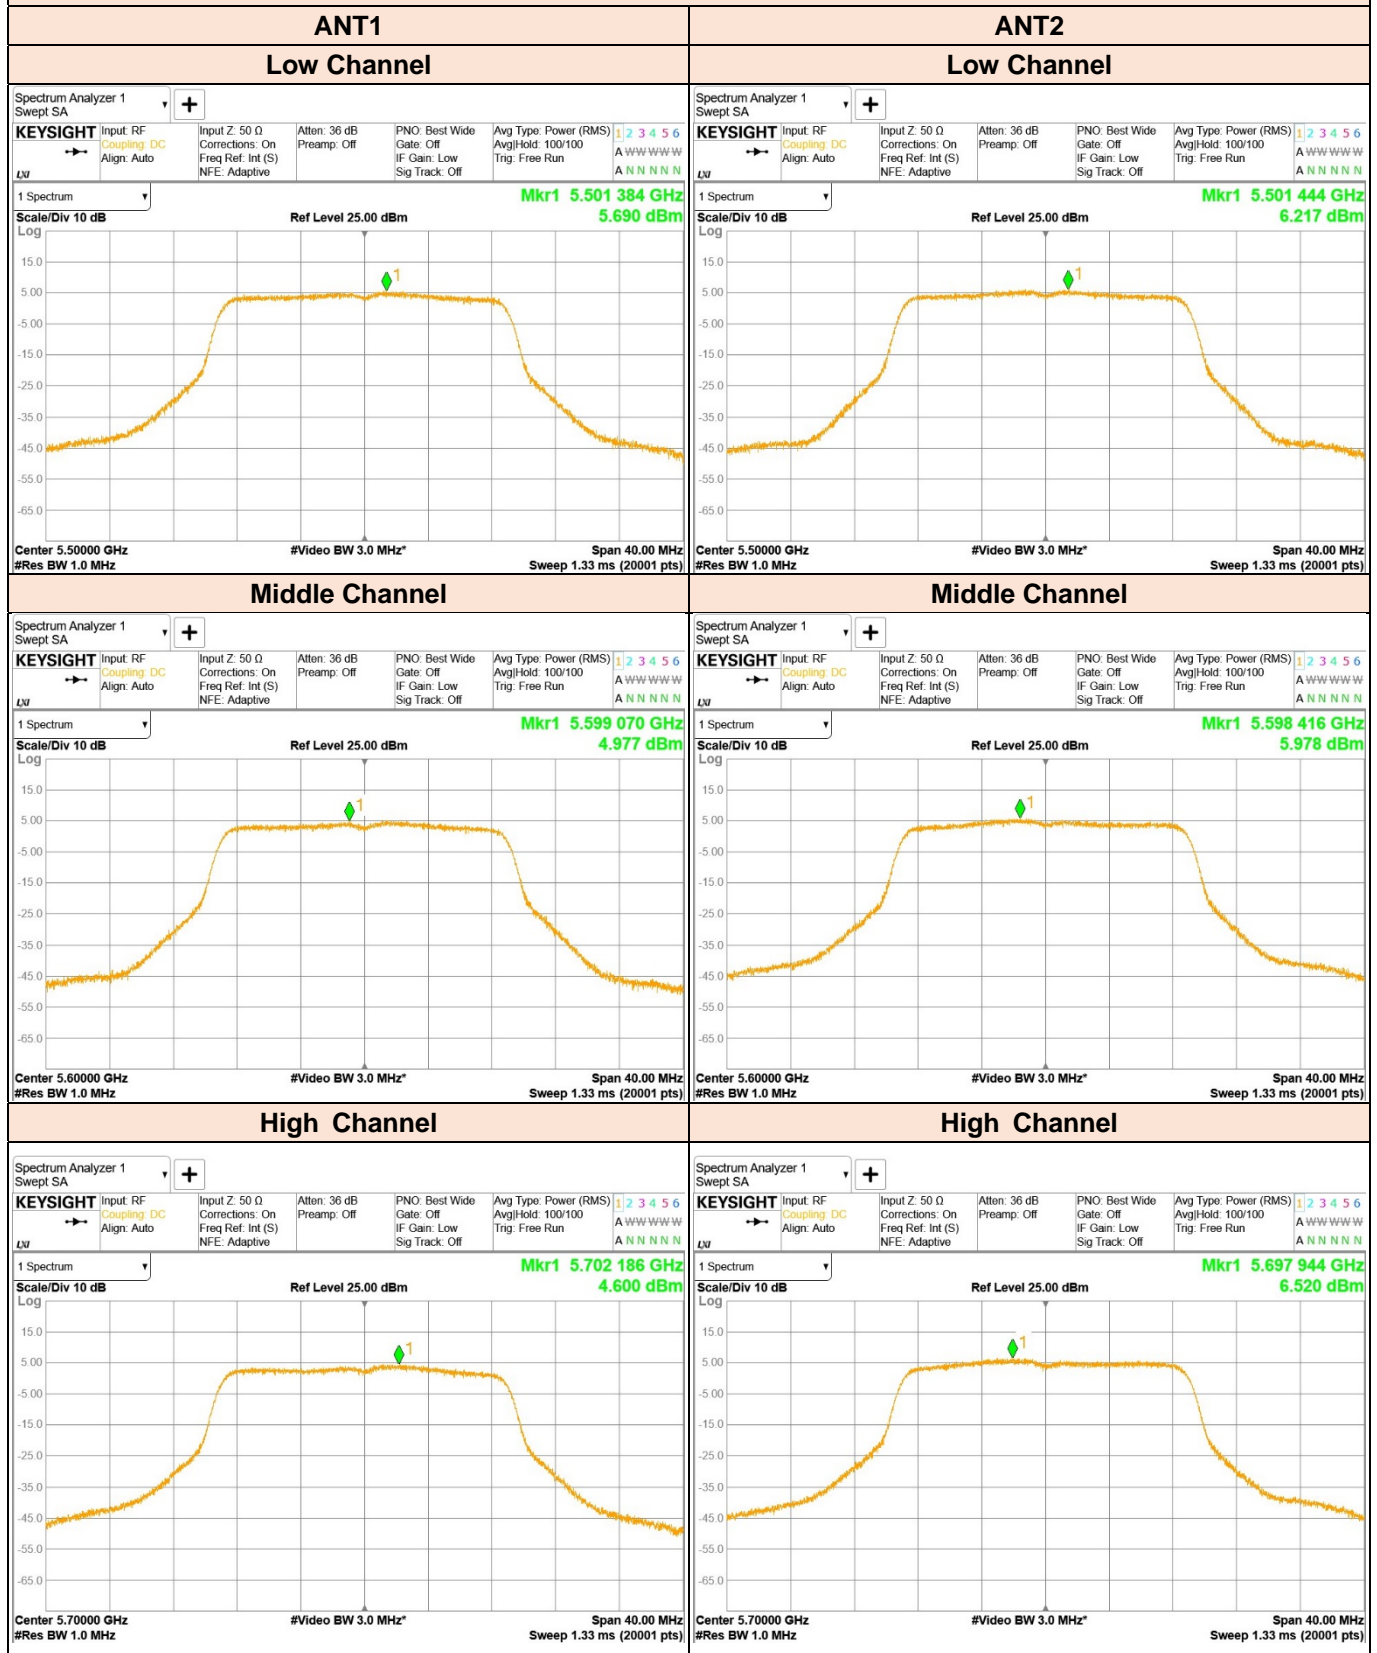

BUREAU
VERITAS

UNII 5.3 GHz IEEE 802.11n HT20 mode PSD

UNII 5.3 GHz IEEE 802.11ac VHT40 mode PSD

UNII 5.3 GHz IEEE 802.11ac VHT80 mode PSD

UNII 5.5 GHz IEEE 802.11a mode PSD

BUREAU
VERITAS

UNII 5.5 GHz IEEE 802.11n HT20 mode PSD

BUREAU VERITAS

UNII 5.5 GHz IEEE 802.11n HT40 mode PSD

UNII 5.5 GHz IEEE 802.11ac VHT80 mode PSD

ANT1

ANT2

Low Channel

Low Channel

High Channel

High Channel