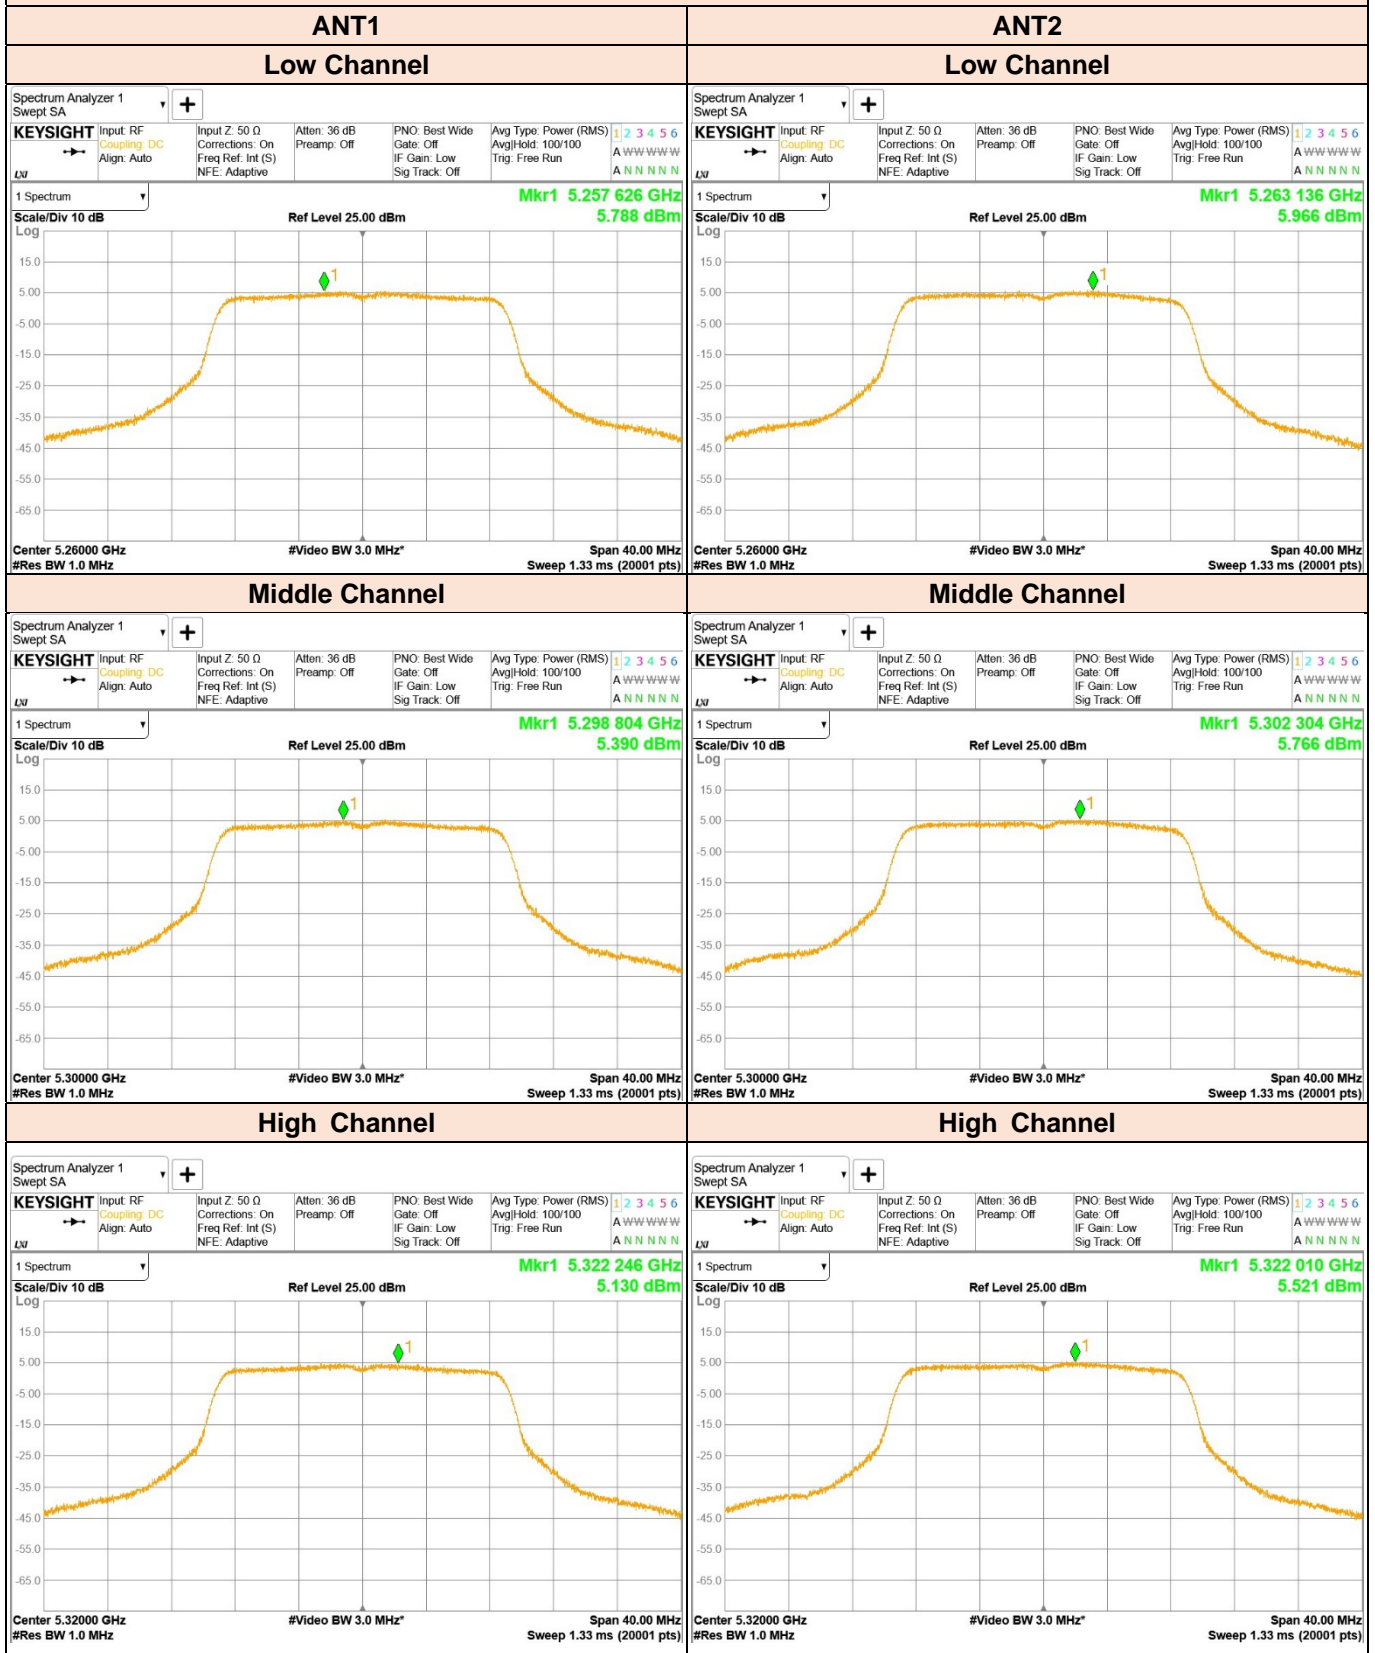

BUREAU
VERITAS

UNII 5.3 GHz IEEE 802.11n HT20 mode PSD

UNII 5.3 GHz IEEE 802.11ac VHT40 mode PSD

UNII 5.3 GHz IEEE 802.11ac VHT80 mode PSD

UNII 5.5 GHz IEEE 802.11a mode PSD

BUREAU
VERITAS

UNII 5.5 GHz IEEE 802.11n HT20 mode PSD

BUREAU VERITAS

UNII 5.5 GHz IEEE 802.11n HT40 mode PSD

UNII 5.5 GHz IEEE 802.11ac VHT80 mode PSD

ANT1

ANT2

Low Channel

Low Channel

High Channel

High Channel