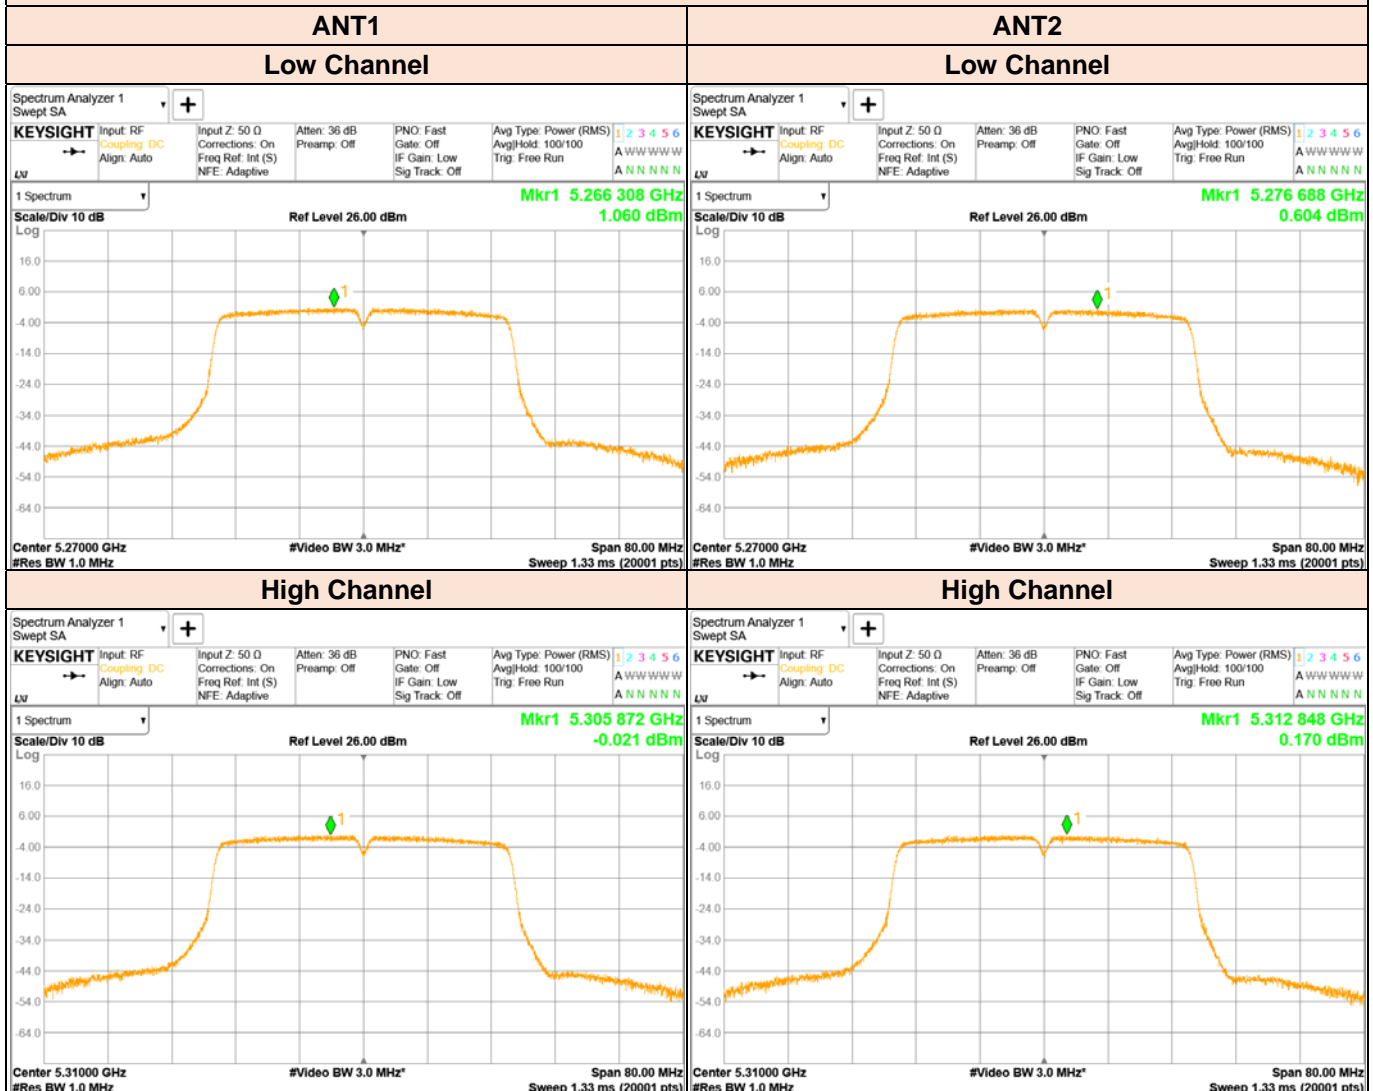

BUREAU
VERITAS

UNII 5.3 GHz IEEE 802.11n HT20 mode PSD

UNII 5.3 GHz IEEE 802.11ac VHT40 mode PSD

UNII 5.3 GHz IEEE 802.11ac VHT80 mode PSD

UNII 5.5 GHz IEEE 802.11a mode PSD

BUREAU
VERITAS

UNII 5.5 GHz IEEE 802.11n HT20 mode PSD

BUREAU VERITAS

UNII 5.5 GHz IEEE 802.11n HT40 mode PSD

UNII 5.5 GHz IEEE 802.11ac VHT80 mode PSD

ANT1

ANT2

Low Channel

Low Channel

High Channel

High Channel