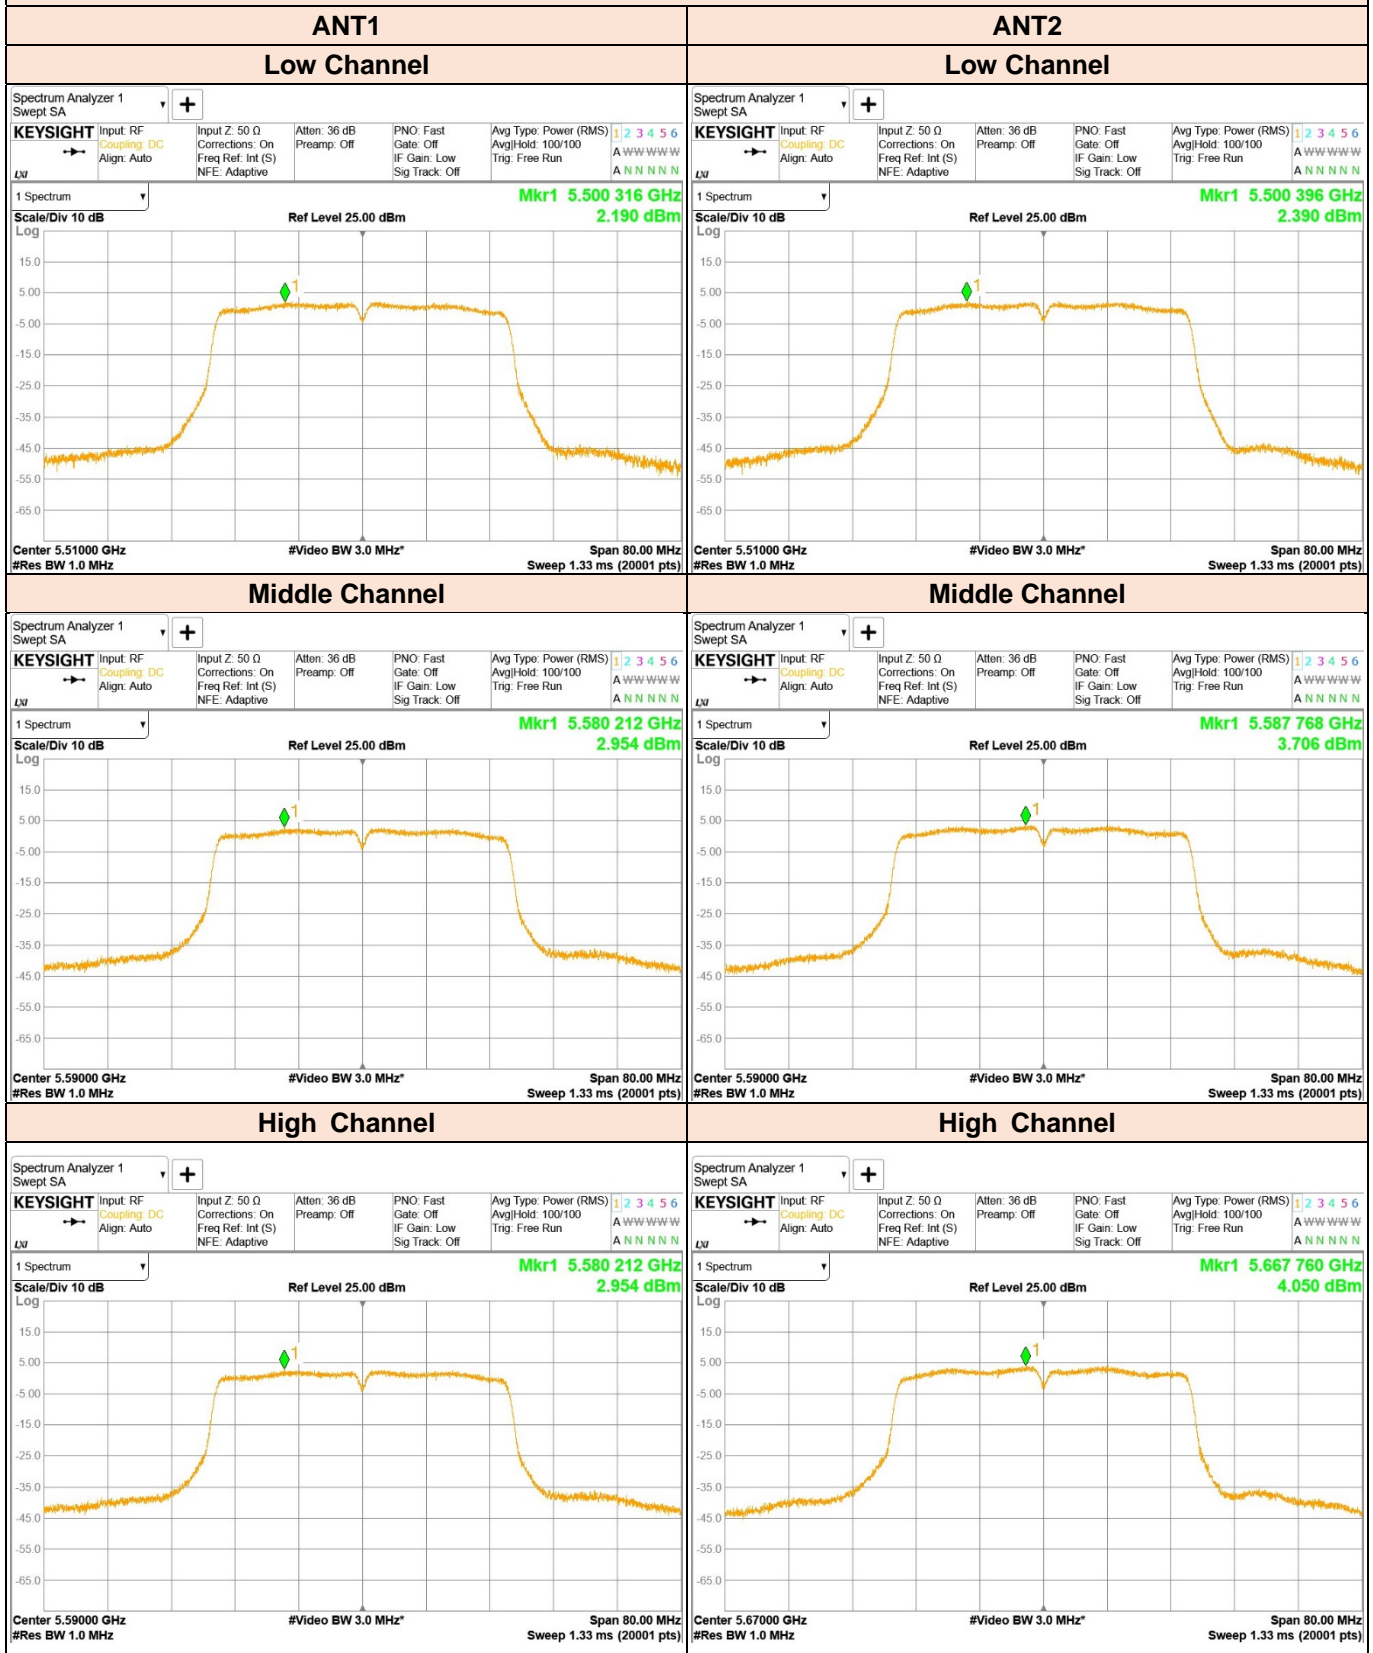

BUREAU
VERITAS

UNII 5.3 GHz IEEE 802.11n HT20 mode PSD

UNII 5.3 GHz IEEE 802.11ac VHT40 mode PSD

UNII 5.3 GHz IEEE 802.11ac VHT80 mode PSD

UNII 5.5 GHz IEEE 802.11a mode PSD

BUREAU
VERITAS

UNII 5.5 GHz IEEE 802.11n HT20 mode PSD

BUREAU VERITAS

UNII 5.5 GHz IEEE 802.11n HT40 mode PSD

UNII 5.5 GHz IEEE 802.11ac VHT80 mode PSD

ANT1

ANT2

Low Channel

Low Channel

High Channel

High Channel