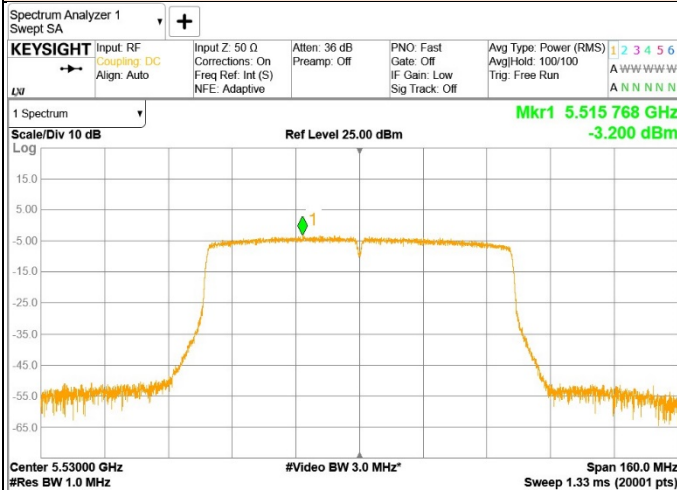

### UNII 5.5 GHz IEEE 802.11n HT40 mode PSD

BUREAU  
VERITAS

### UNII 5.5 GHz IEEE 802.11ac VHT80 mode PSD

ANT1

ANT2

Low Channel

Low Channel

High Channel

High Channel

### UNII 5.8 GHz IEEE 802.11a mode PSD