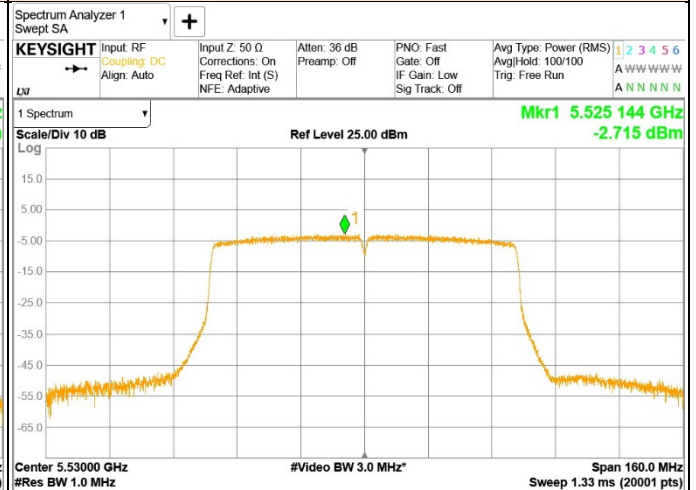

### UNII 5.5 GHz IEEE 802.11n HT40 mode PSD

BUREAU  
VERITAS

### UNII 5.5 GHz IEEE 802.11ac VHT80 mode PSD

ANT1

ANT2

Low Channel

Low Channel

High Channel

High Channel

### UNII 5.8 GHz IEEE 802.11a mode PSD