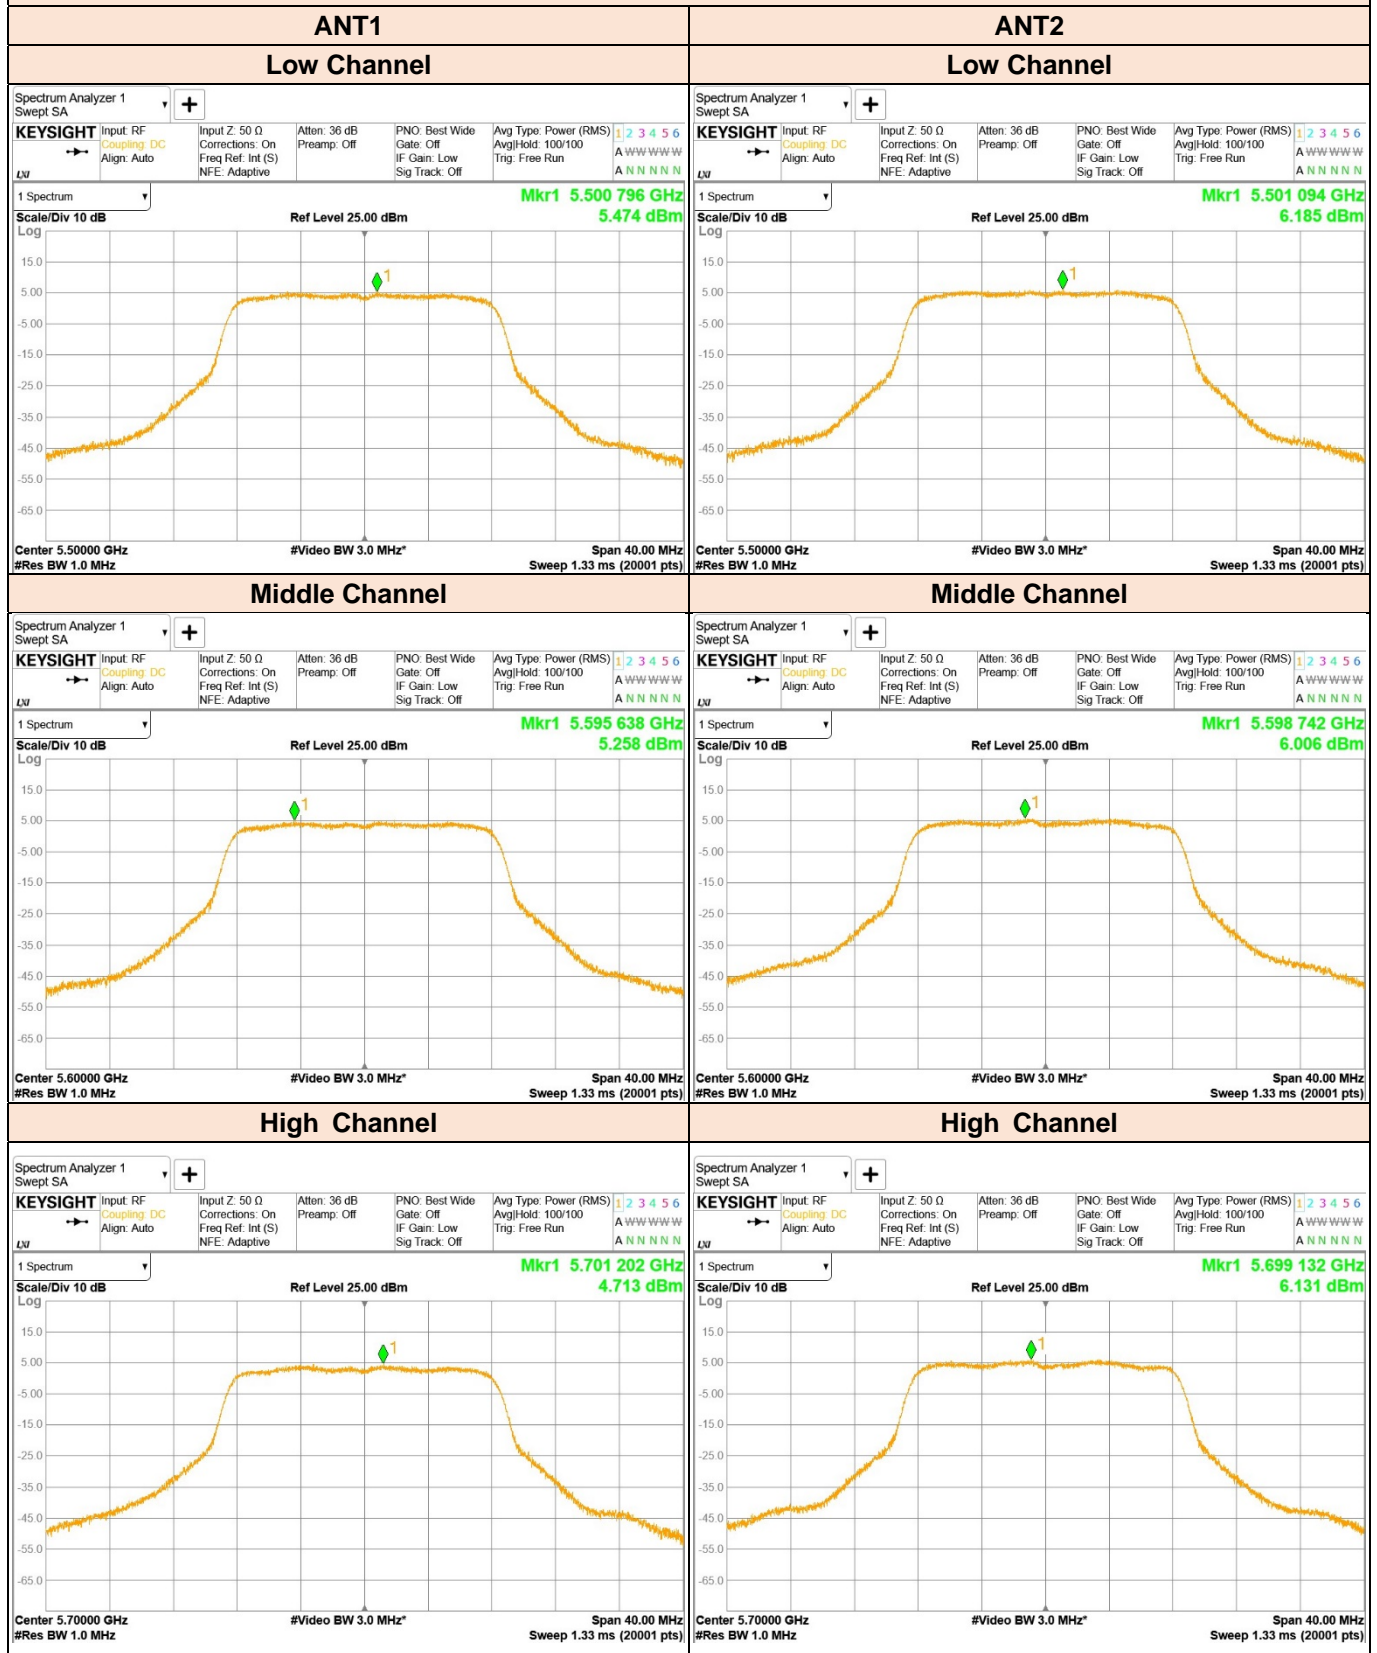

### UNII 5.3 GHz IEEE 802.11ac VHT80 mode PSD

ANT1

Middle Channel

ANT2

Middle Channel

BUREAU VERITAS

### UNII 5.5 GHz IEEE 802.11a mode PSD