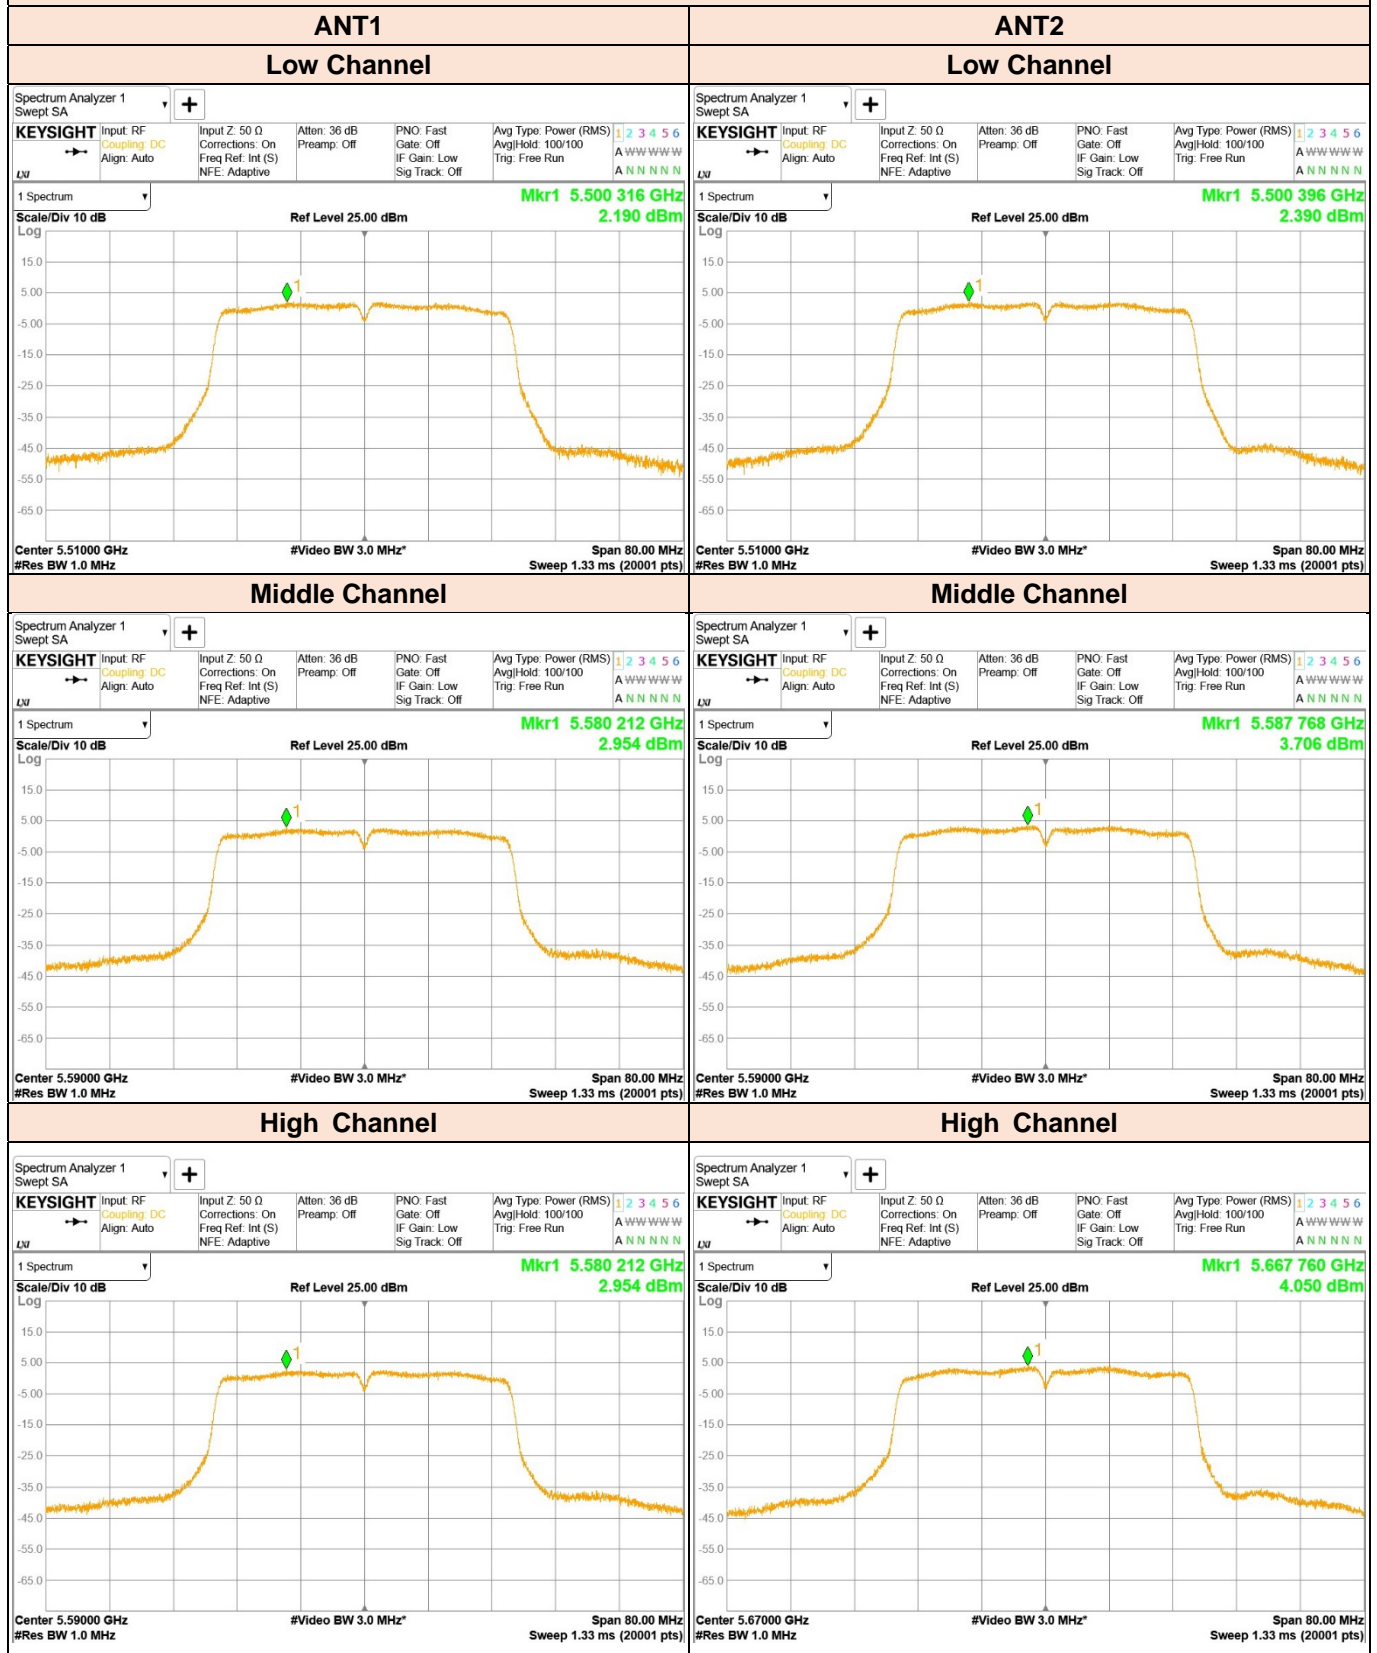

BUREAU VERITAS

UNII 5.5 GHz IEEE 802.11n HT40 mode PSD