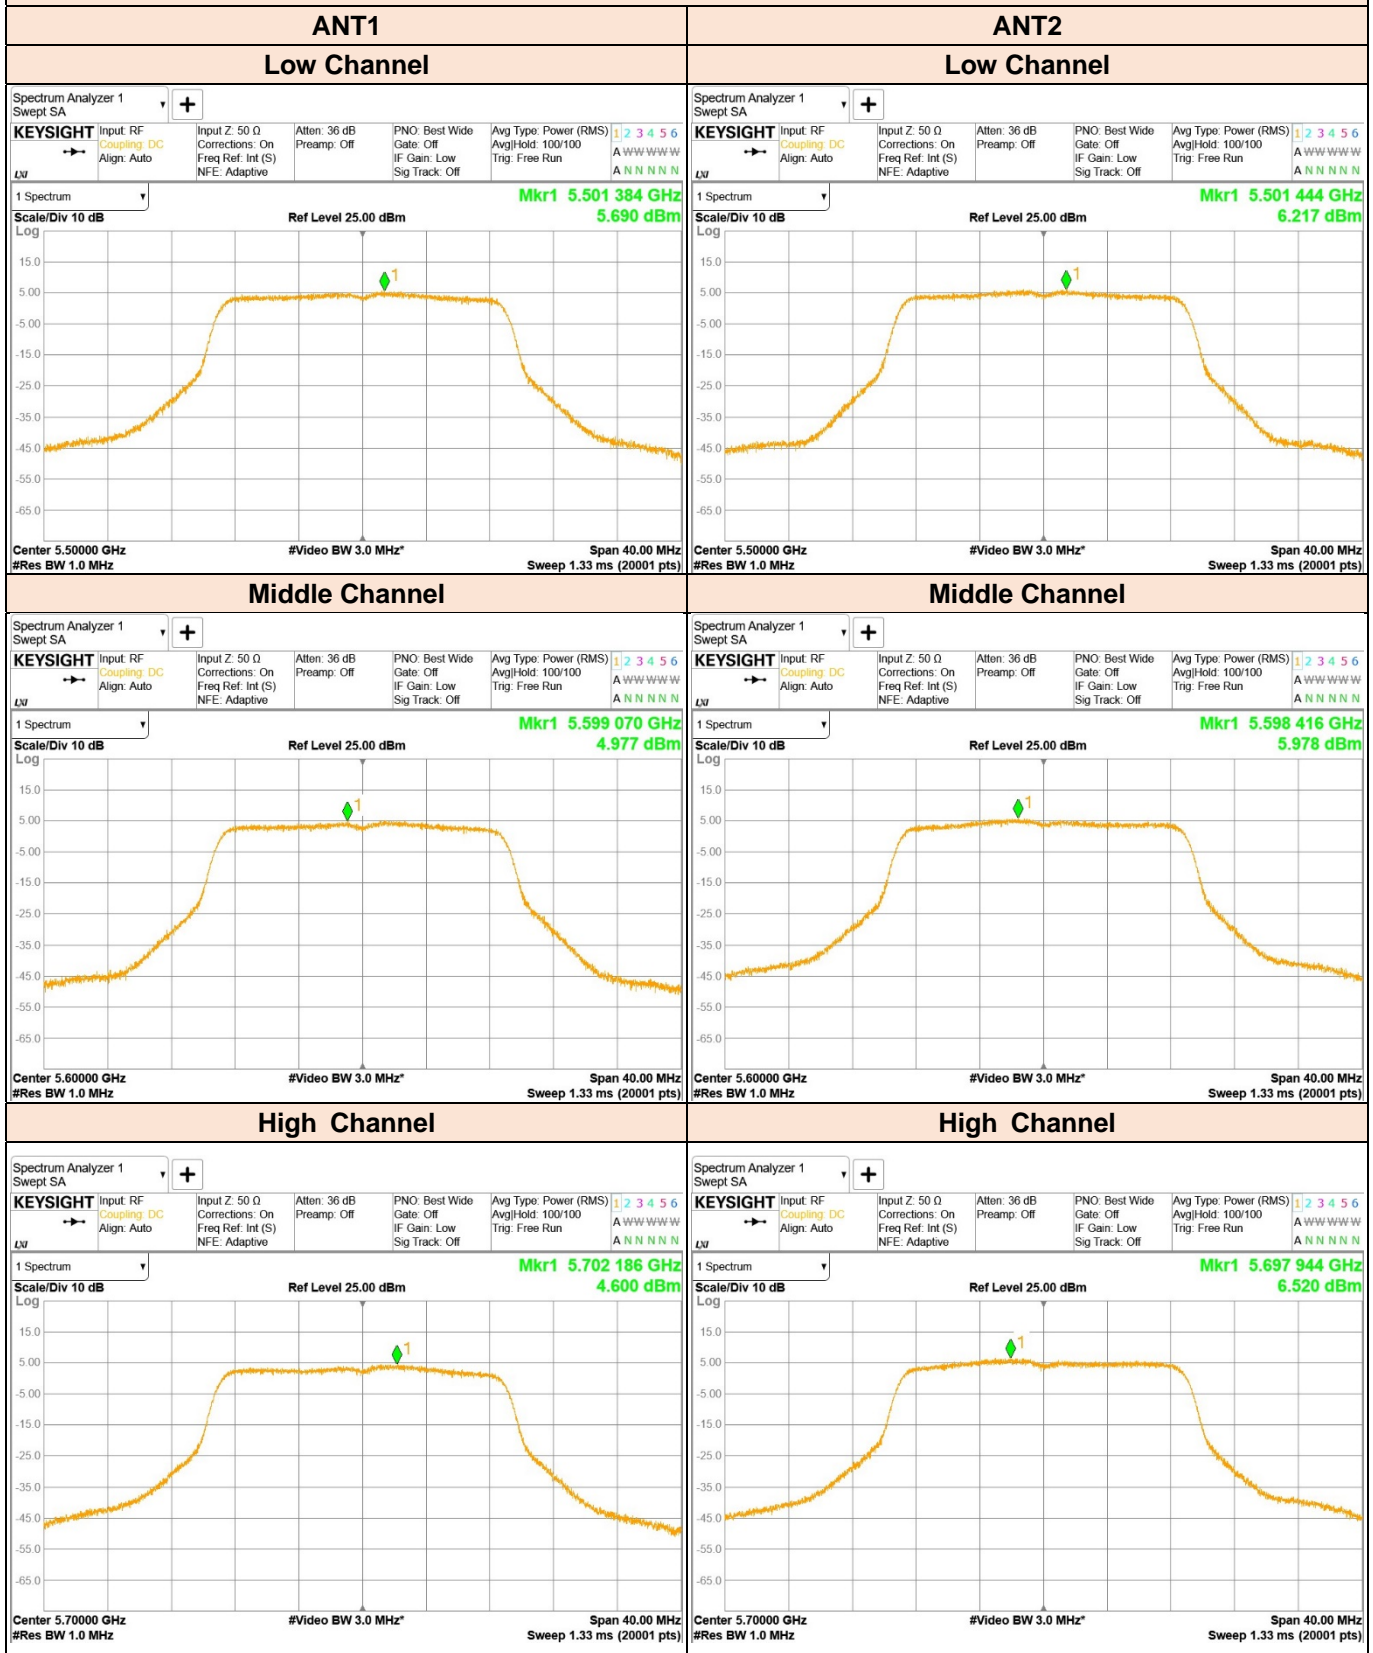

UNII 5.5 GHz IEEE 802.11n HT20 mode PSD