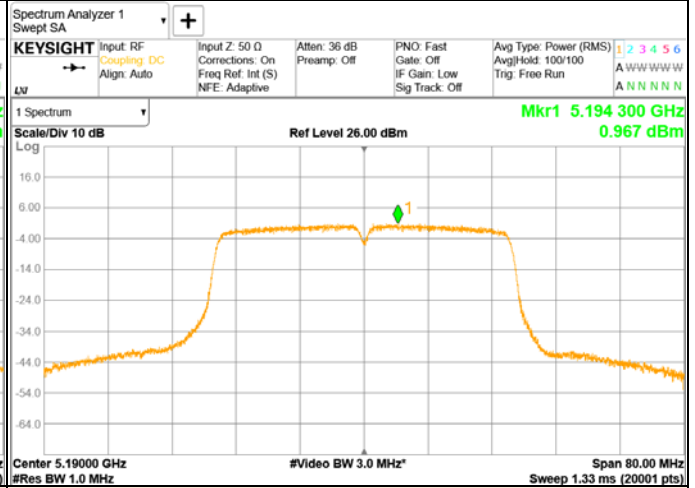

BUREAU VERITAS

MIMO Mode

UNII 5.2 GHz IEEE 802.11a mode PSD

BUREAU VERITAS

UNII 5.2 GHz IEEE 802.11n HT20 mode PSD

UNII 5.2 GHz IEEE 802.11ac VHT40 mode PSD

ANT1

ANT2

Low Channel

Low Channel

High Channel

High Channel

UNII 5.2 GHz IEEE 802.11ac VHT80 mode PSD

ANT1

ANT2

Middle Channel

Middle Channel

BUREAU VERITAS

UNII 5.3 GHz IEEE 802.11a mode PSD

BUREAU VERITAS

UNII 5.3 GHz IEEE 802.11n HT20 mode PSD