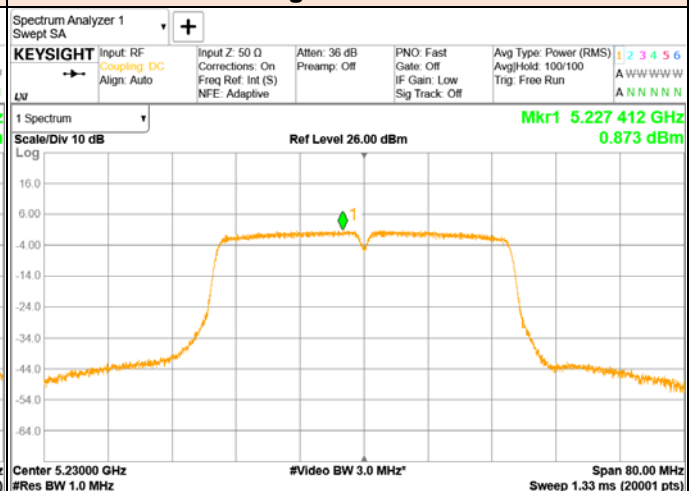

BUREAU VERITAS

MIMO Mode

UNII 5.2 GHz IEEE 802.11a mode PSD

BUREAU VERITAS

UNII 5.2 GHz IEEE 802.11n HT20 mode PSD

UNII 5.2 GHz IEEE 802.11ac VHT40 mode PSD

ANT1

ANT2

Low Channel

Low Channel

High Channel

High Channel

UNII 5.2 GHz IEEE 802.11ac VHT80 mode PSD

ANT1

ANT2

Middle Channel