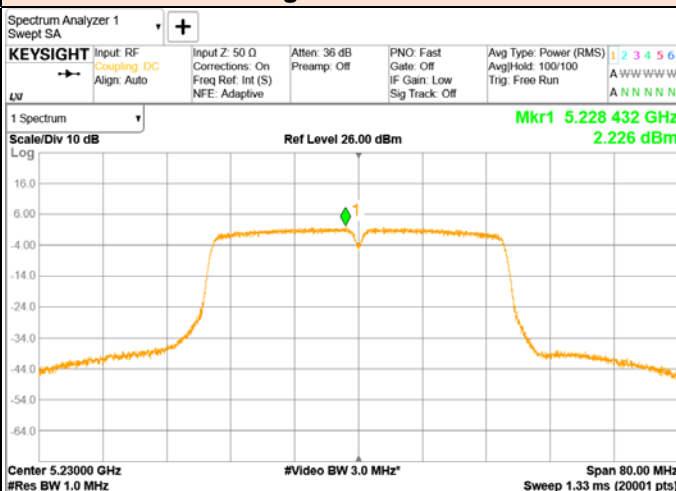

BUREAU VERITAS

MIMO Mode

UNII 5.2 GHz IEEE 802.11a mode PSD

BUREAU VERITAS

UNII 5.2 GHz IEEE 802.11n HT20 mode PSD

UNII 5.2 GHz IEEE 802.11ac VHT40 mode PSD

ANT1

ANT2

Low Channel

Low Channel

High Channel

High Channel

UNII 5.2 GHz IEEE 802.11ac VHT80 mode PSD

ANT1

ANT2

Middle Channel