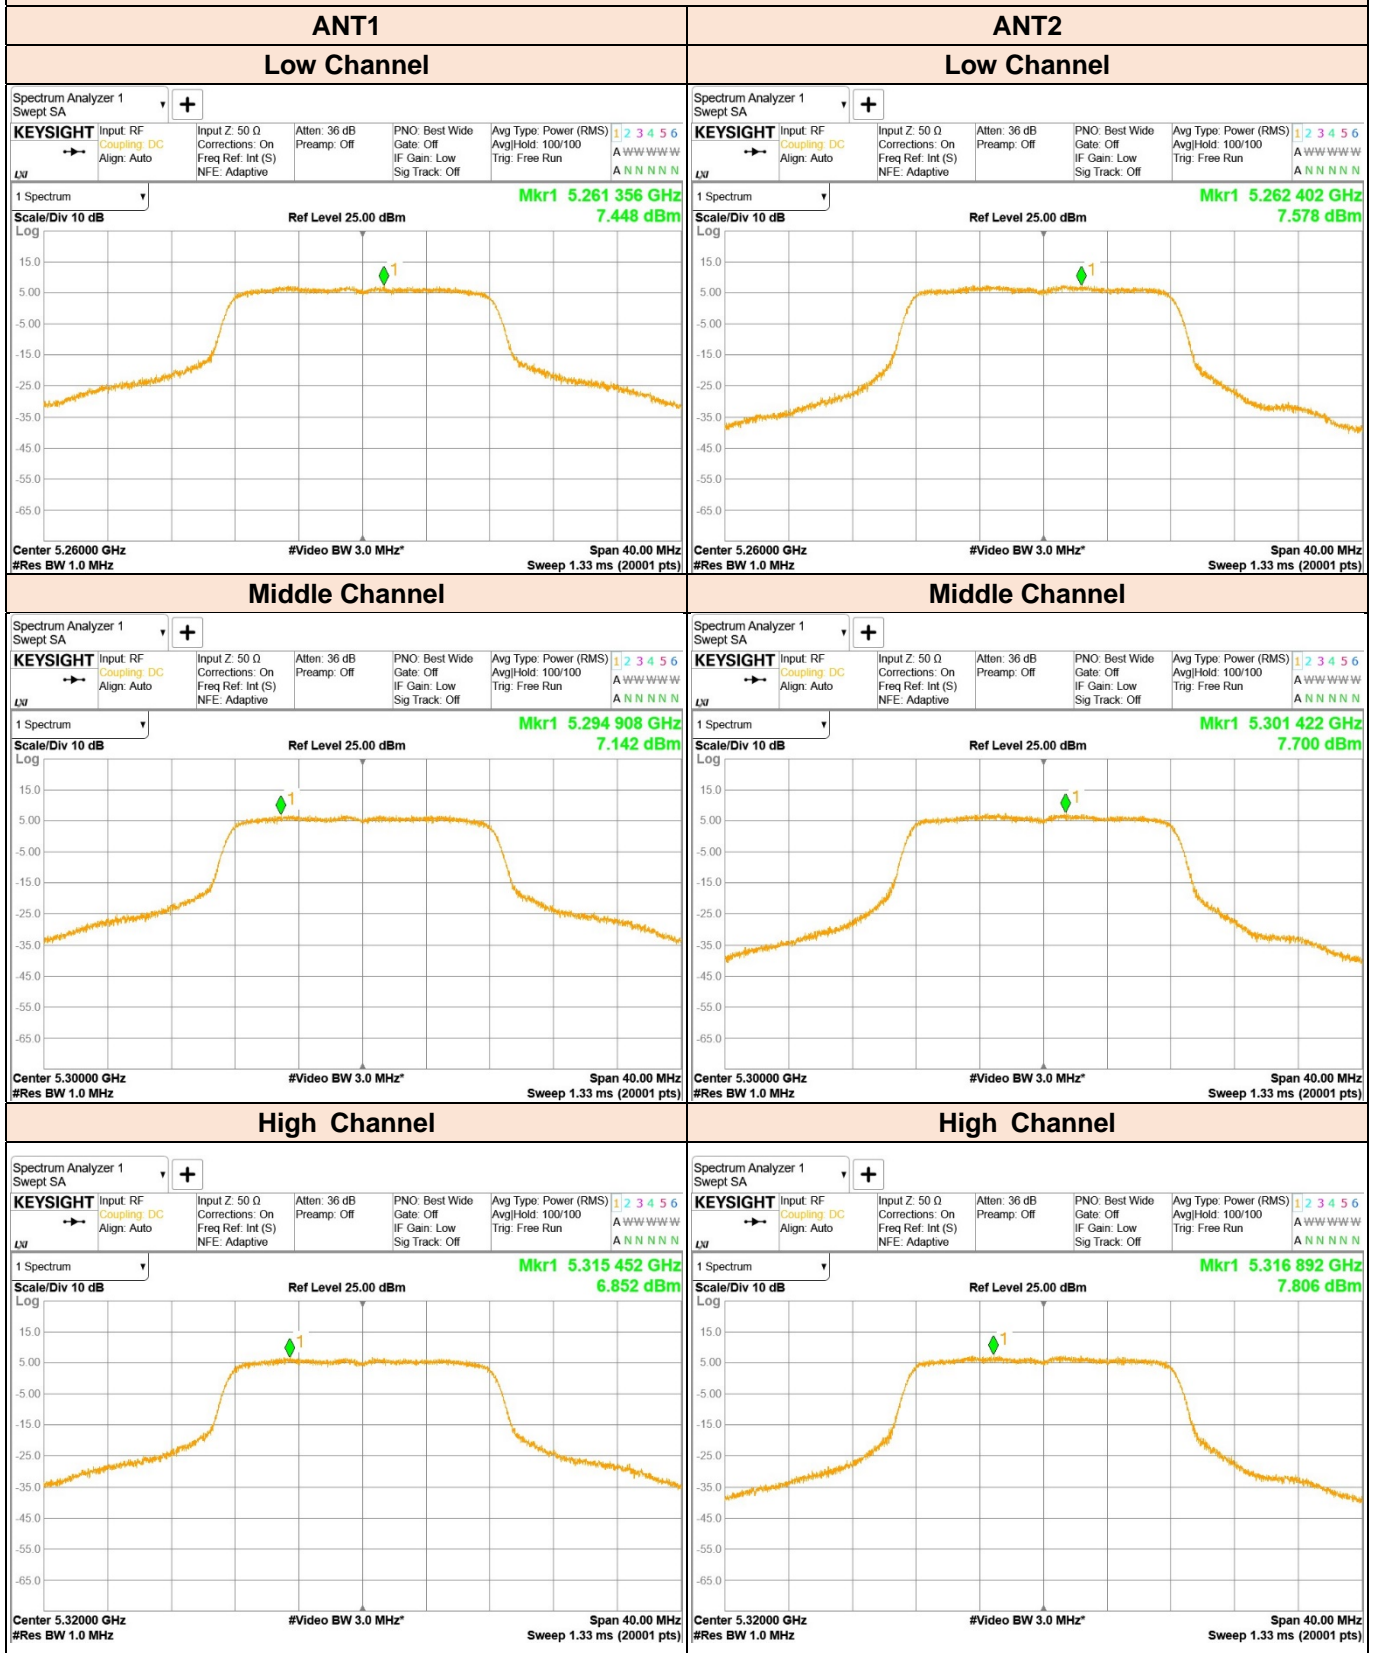

BUREAU VERITAS

MIMO Mode

UNII 5.2 GHz IEEE 802.11a mode PSD

BUREAU VERITAS

UNII 5.2 GHz IEEE 802.11n HT20 mode PSD

UNII 5.2 GHz IEEE 802.11ac VHT40 mode PSD

ANT1

ANT2

Low Channel

Low Channel

High Channel

High Channel

UNII 5.2 GHz IEEE 802.11ac VHT80 mode PSD

ANT1

ANT2

Middle Channel

Middle Channel

BUREAU VERITAS

UNII 5.3 GHz IEEE 802.11a mode PSD

BUREAU VERITAS

UNII 5.3 GHz IEEE 802.11n HT20 mode PSD