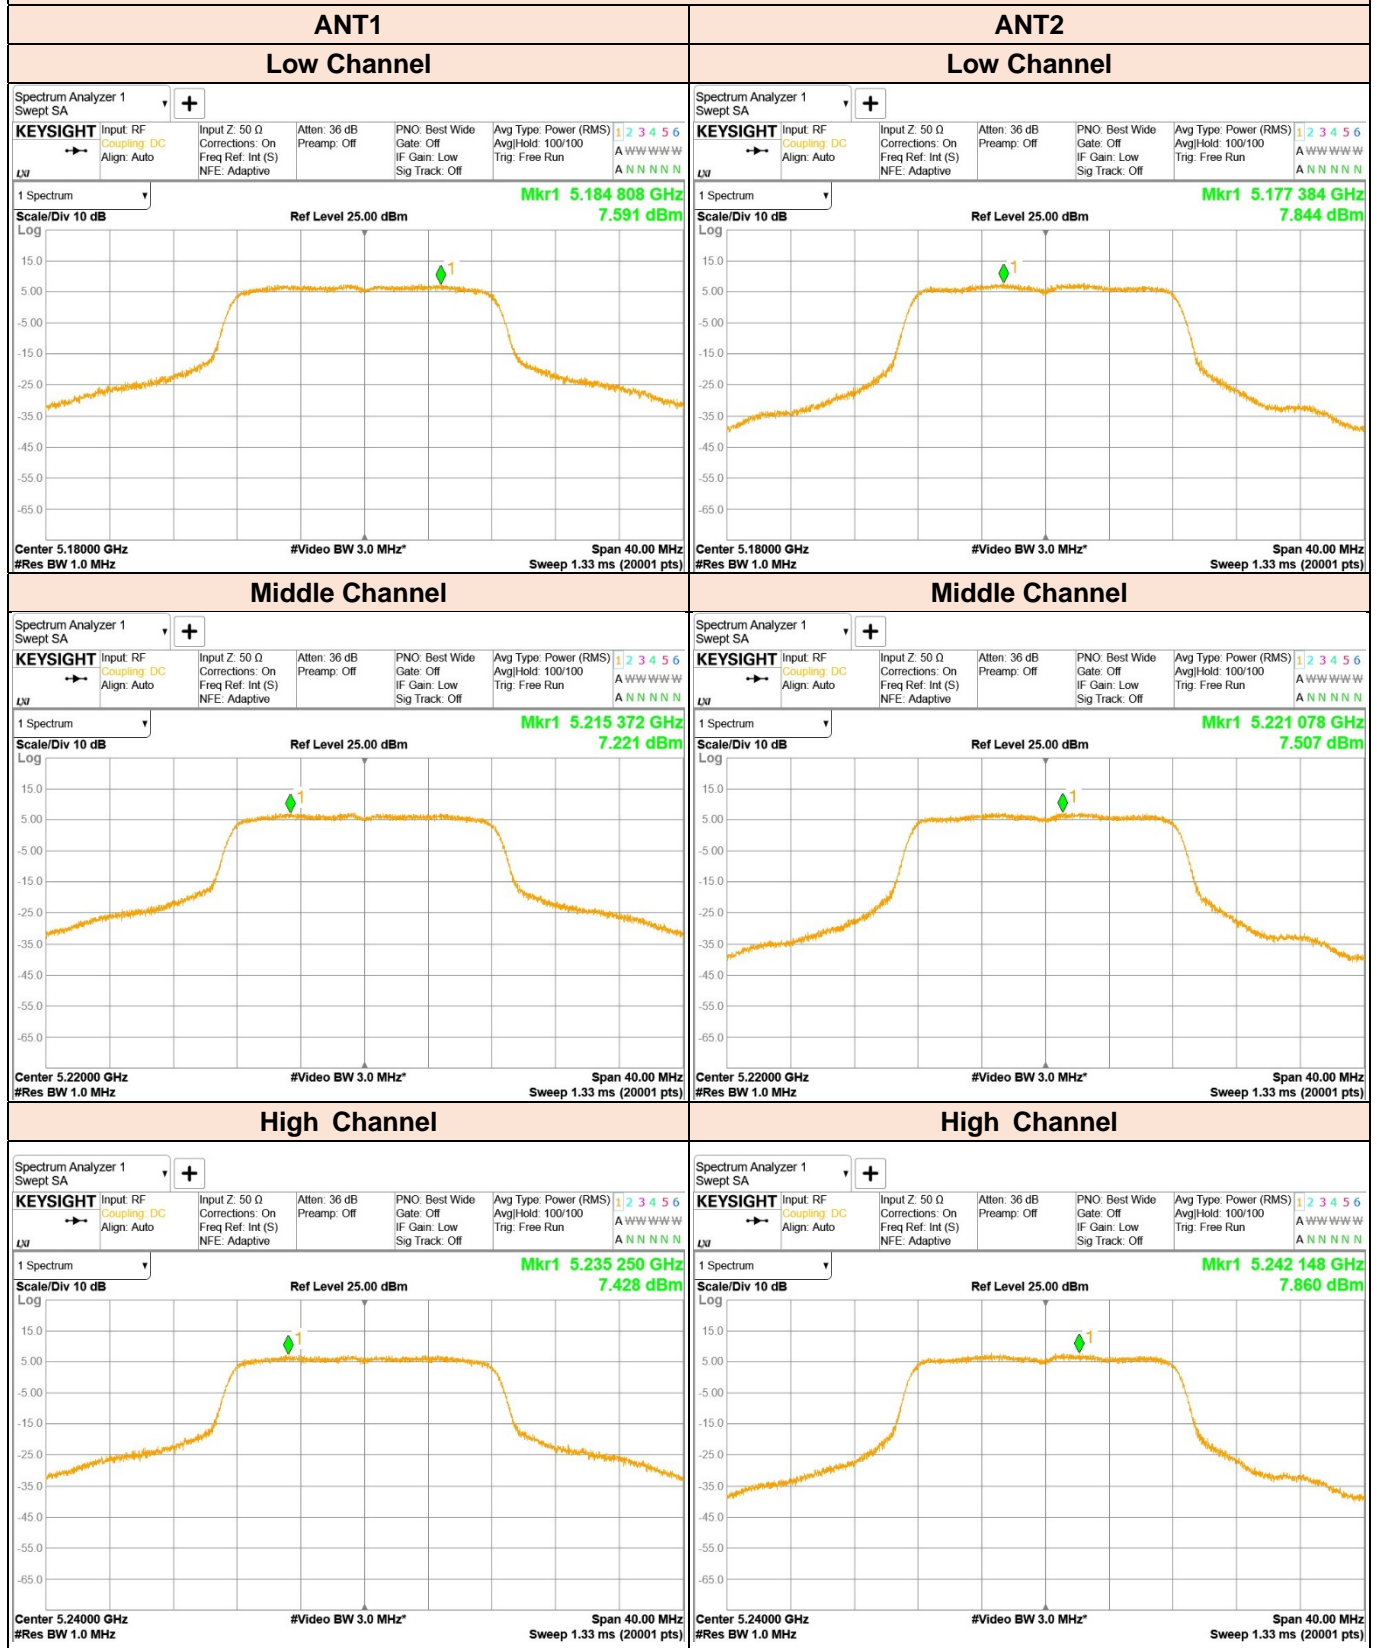

BUREAU VERITAS

MIMO Mode

UNII 5.2 GHz IEEE 802.11a mode PSD

BUREAU VERITAS

UNII 5.2 GHz IEEE 802.11n HT20 mode PSD

UNII 5.2 GHz IEEE 802.11ac VHT40 mode PSD

ANT1

ANT2

Low Channel

Low Channel

High Channel

High Channel

UNII 5.2 GHz IEEE 802.11ac VHT80 mode PSD

ANT1

ANT2

Middle Channel

Middle Channel

BUREAU VERITAS

UNII 5.3 GHz IEEE 802.11a mode PSD

BUREAU VERITAS

UNII 5.3 GHz IEEE 802.11n HT20 mode PSD