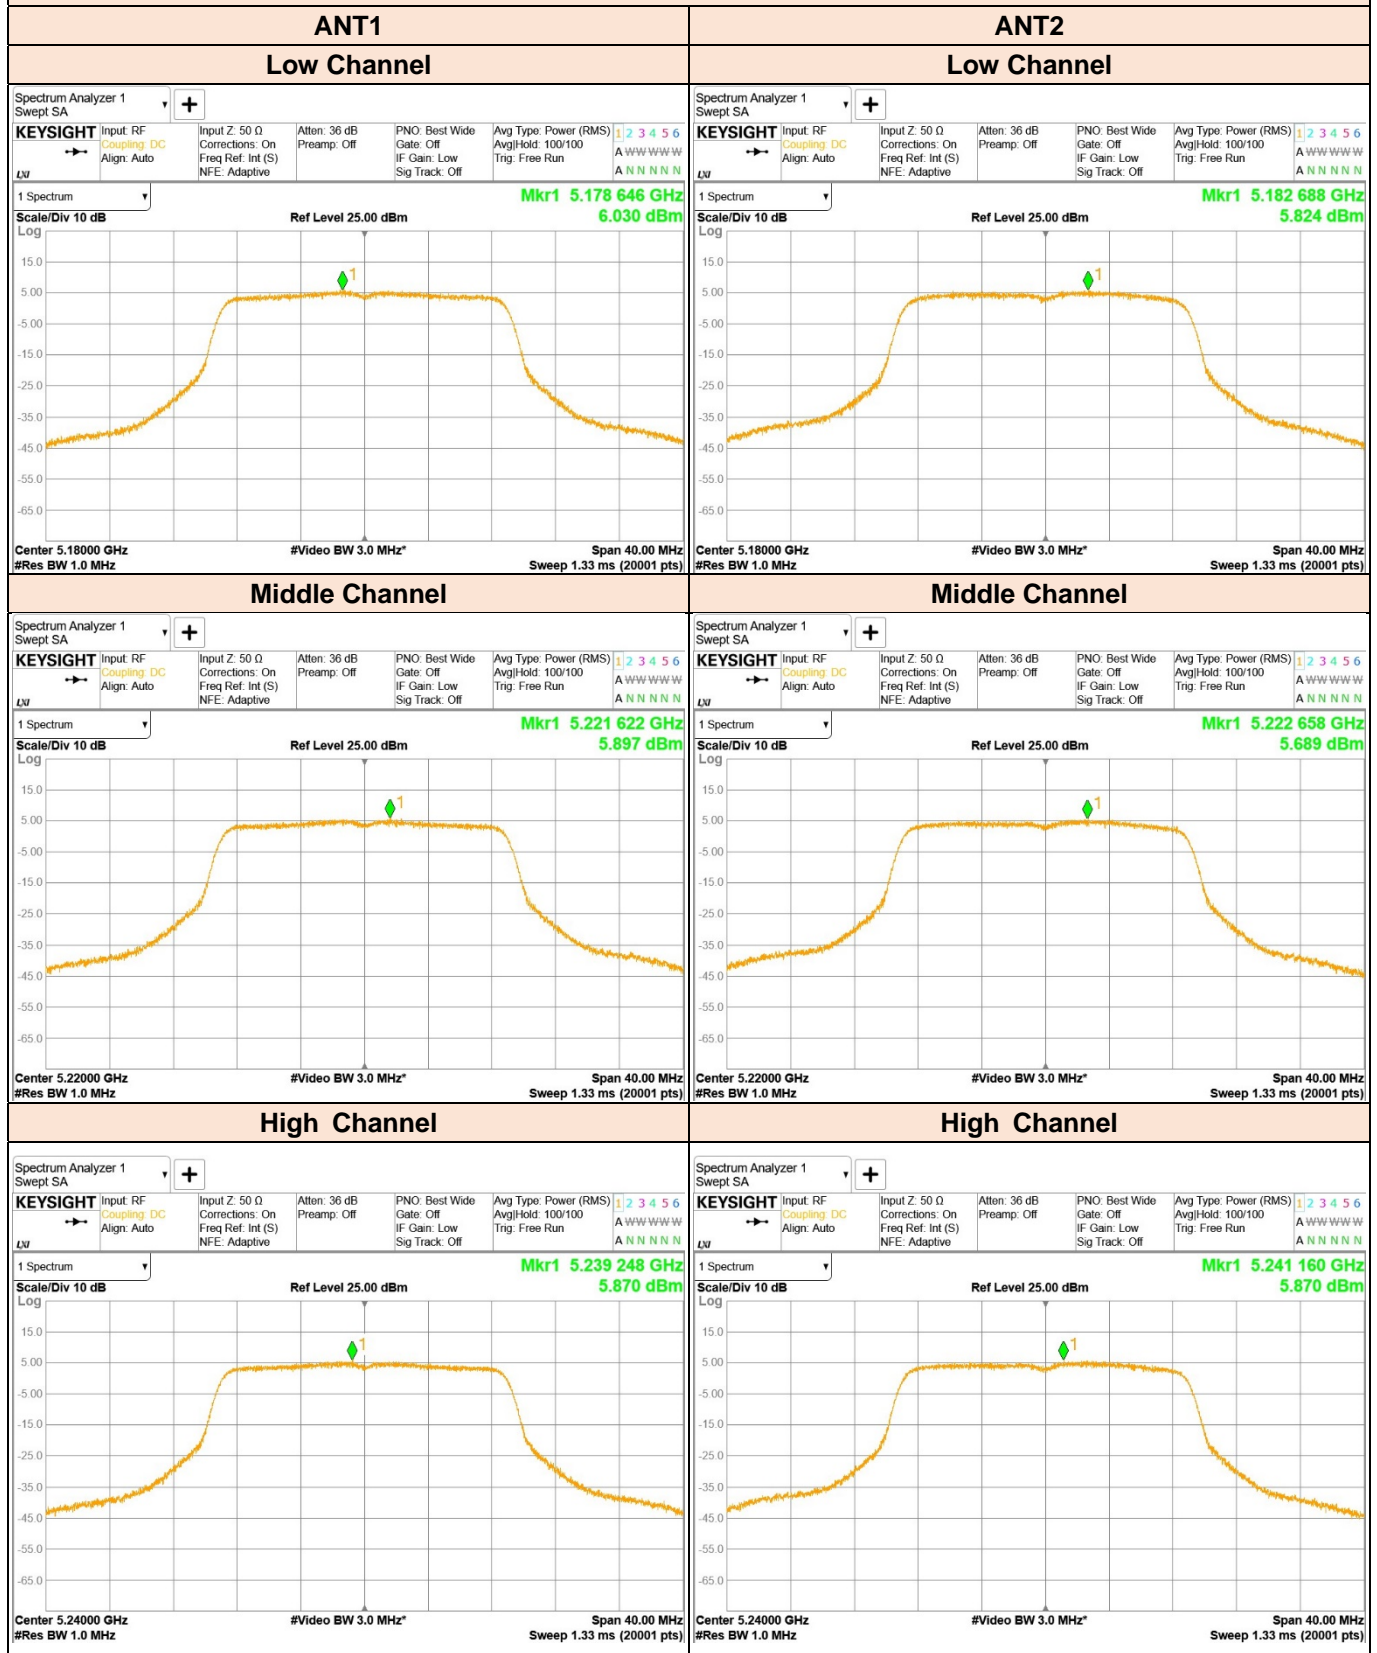

BUREAU VERITAS

MIMO Mode

UNII 5.2 GHz IEEE 802.11a mode PSD

BUREAU VERITAS

UNII 5.2 GHz IEEE 802.11n HT20 mode PSD

UNII 5.2 GHz IEEE 802.11ac VHT40 mode PSD

ANT1

ANT2

Low Channel

Low Channel

High Channel

High Channel

UNII 5.2 GHz IEEE 802.11ac VHT80 mode PSD

ANT1

ANT2

Middle Channel

Middle Channel

BUREAU VERITAS

UNII 5.3 GHz IEEE 802.11a mode PSD

BUREAU VERITAS

UNII 5.3 GHz IEEE 802.11n HT20 mode PSD