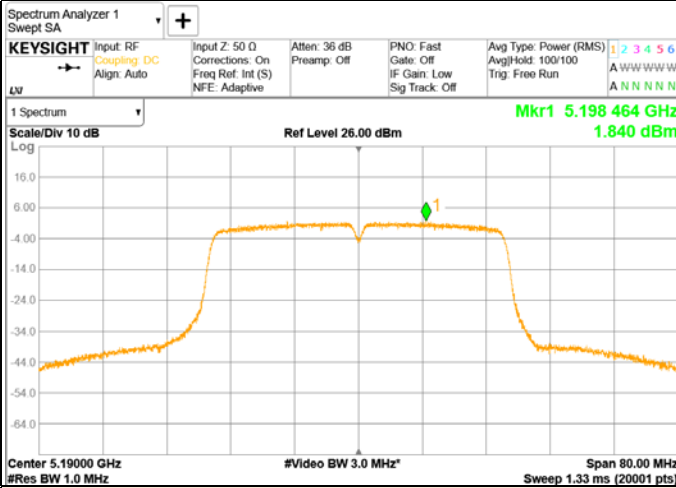

BUREAU VERITAS

MIMO Mode

UNII 5.2 GHz IEEE 802.11a mode PSD

BUREAU VERITAS

UNII 5.2 GHz IEEE 802.11n HT20 mode PSD

UNII 5.2 GHz IEEE 802.11ac VHT40 mode PSD

ANT1

ANT2

Low Channel

Low Channel

High Channel

High Channel

UNII 5.2 GHz IEEE 802.11ac VHT80 mode PSD

ANT1

ANT2

Middle Channel

Middle Channel

BUREAU VERITAS

UNII 5.3 GHz IEEE 802.11a mode PSD

BUREAU VERITAS

UNII 5.3 GHz IEEE 802.11n HT20 mode PSD