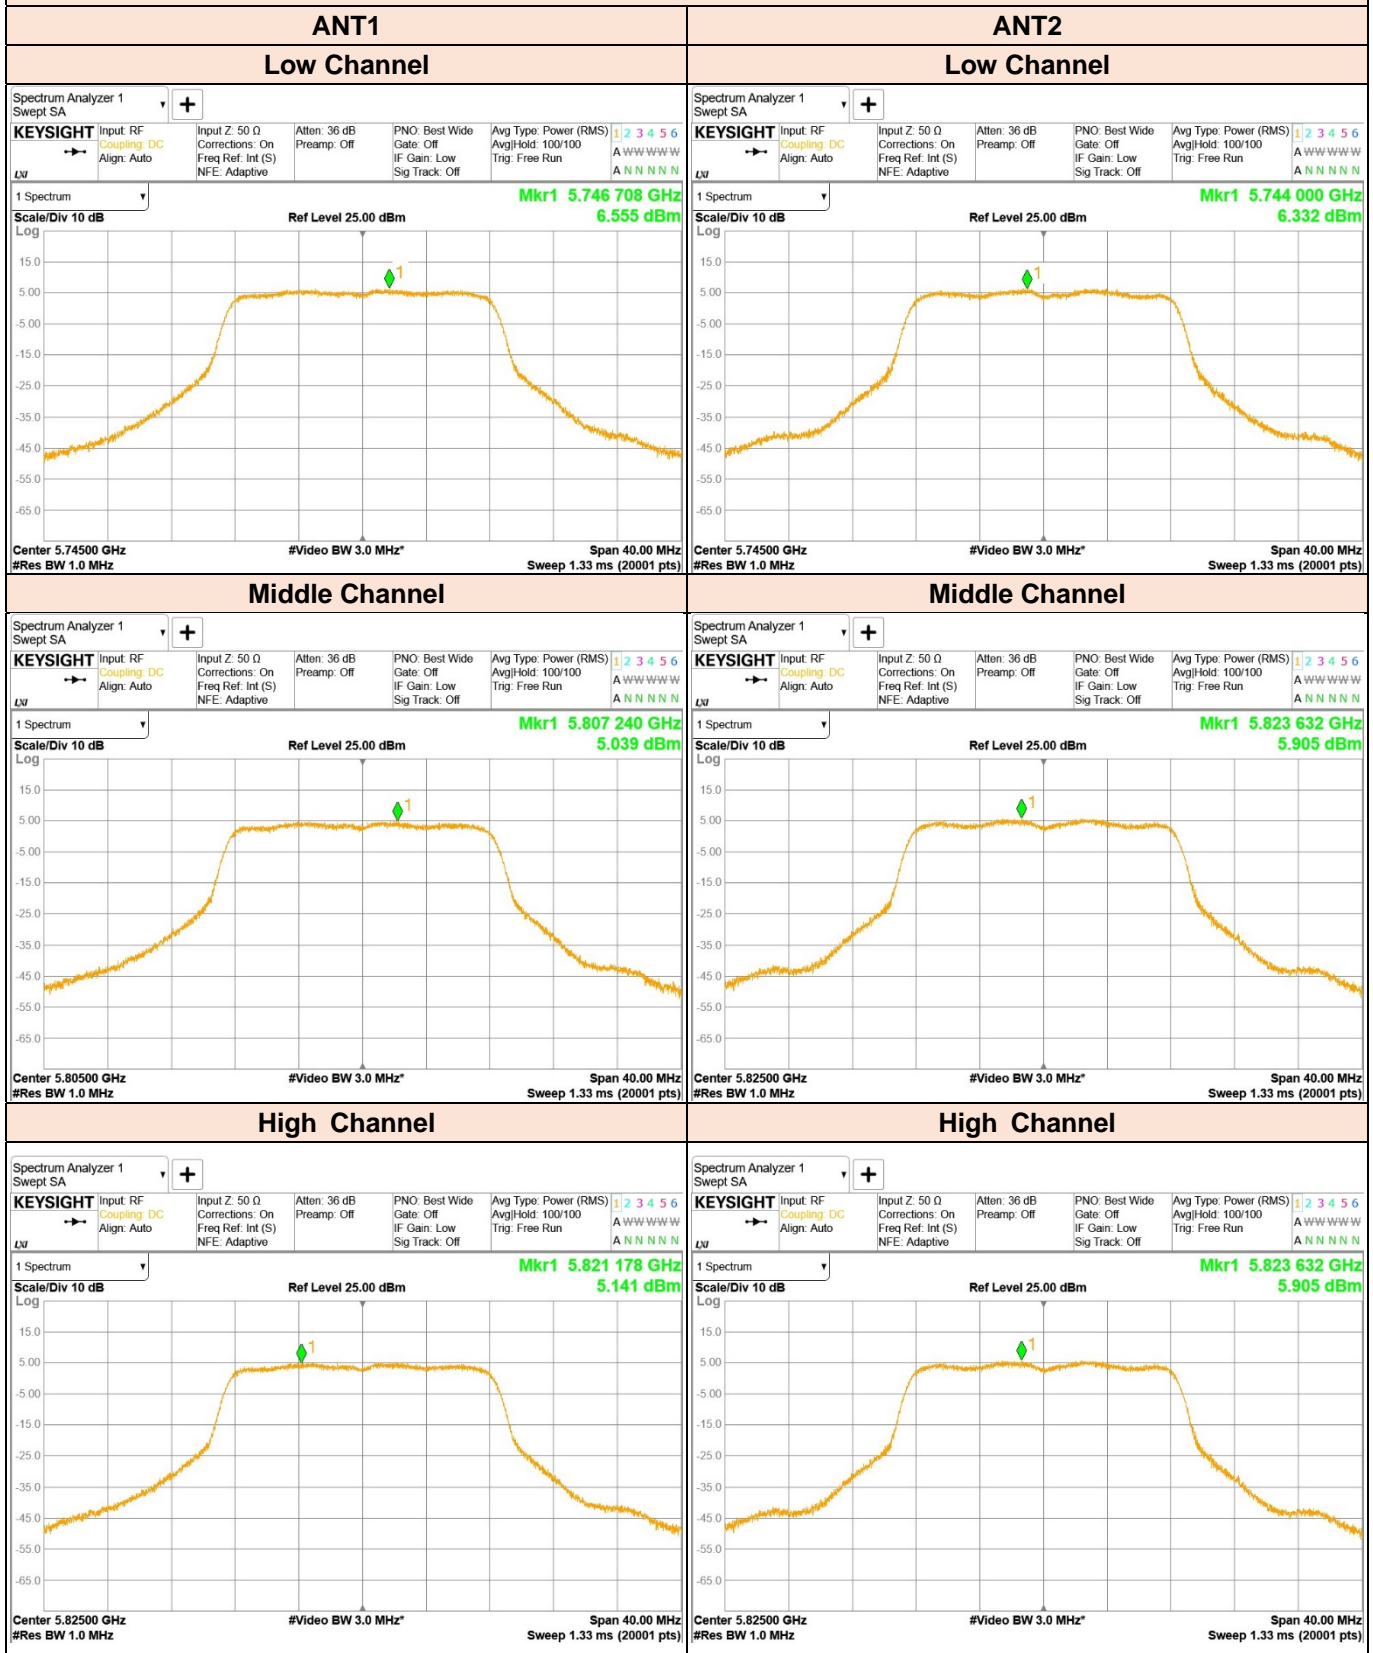

UNII 5.8 GHz IEEE 802.11a mode PSD

UNII 5.8 GHz IEEE 802.11n HT20 mode PSD

BUREAU VERITAS

UNII 5.8 GHz IEEE 802.11n HT40 mode PSD

UNII 5.8 GHz IEEE 802.11ac VHT80 mode PSD

UNII Straddle Ch. IEEE 802.11a mode PSD

ANT1

UNII 2C PSD

ANT2

UNII 2C PSD

UNII 3 PSD

UNII 3 PSD