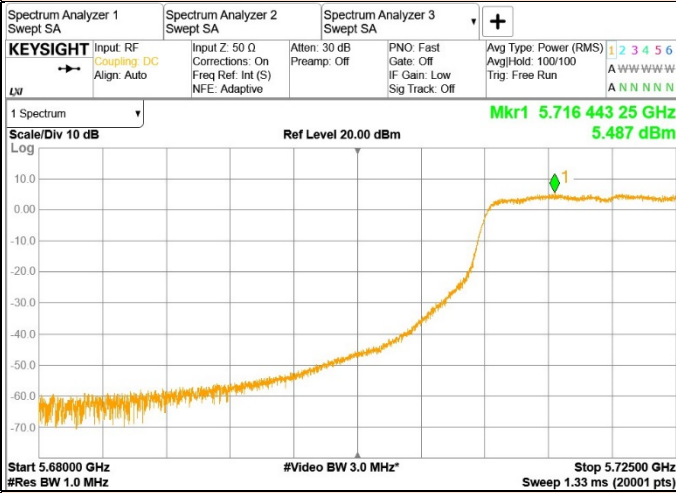

UNII 5.8 GHz IEEE 802.11a mode PSD

UNII 5.8 GHz IEEE 802.11n HT20 mode PSD

BUREAU VERITAS

UNII 5.8 GHz IEEE 802.11n HT40 mode PSD

UNII 5.8 GHz IEEE 802.11ac VHT80 mode PSD

UNII Straddle Ch. IEEE 802.11a mode PSD

ANT1

UNII 2C PSD

ANT2

UNII 2C PSD

UNII 3 PSD

UNII 3 PSD