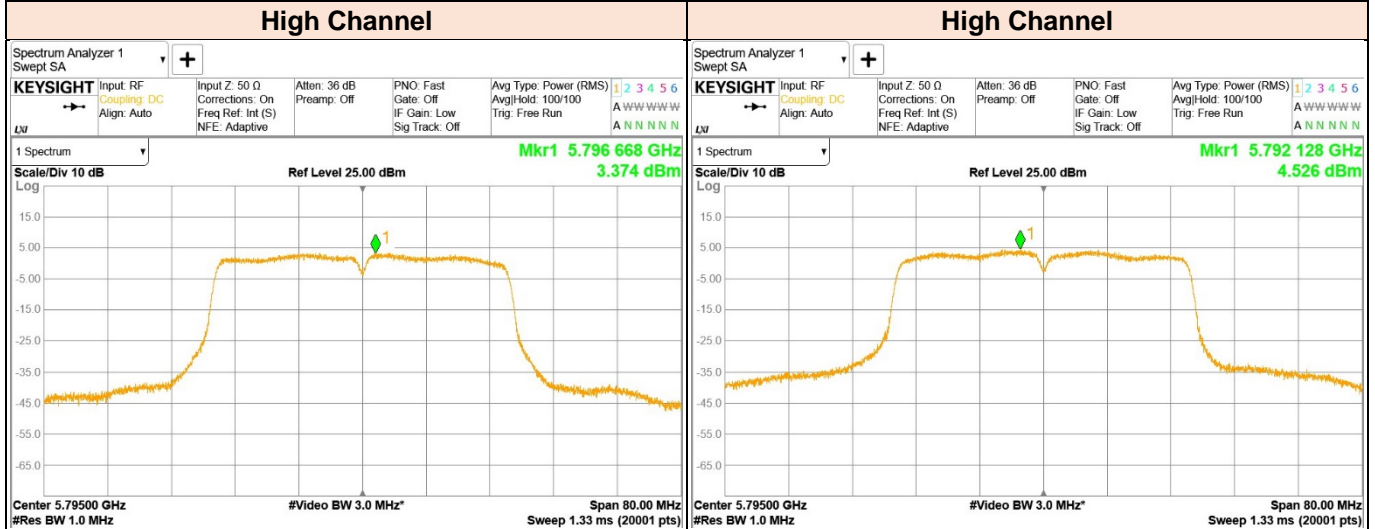

UNII 5.8 GHz IEEE 802.11a mode PSD

UNII 5.8 GHz IEEE 802.11n HT20 mode PSD

BUREAU VERITAS

UNII 5.8 GHz IEEE 802.11n HT40 mode PSD

UNII 5.8 GHz IEEE 802.11ac VHT80 mode PSD

UNII Straddle Ch. IEEE 802.11a mode PSD

ANT1

UNII 2C PSD

ANT2

UNII 2C PSD

UNII 3 PSD

UNII 3 PSD