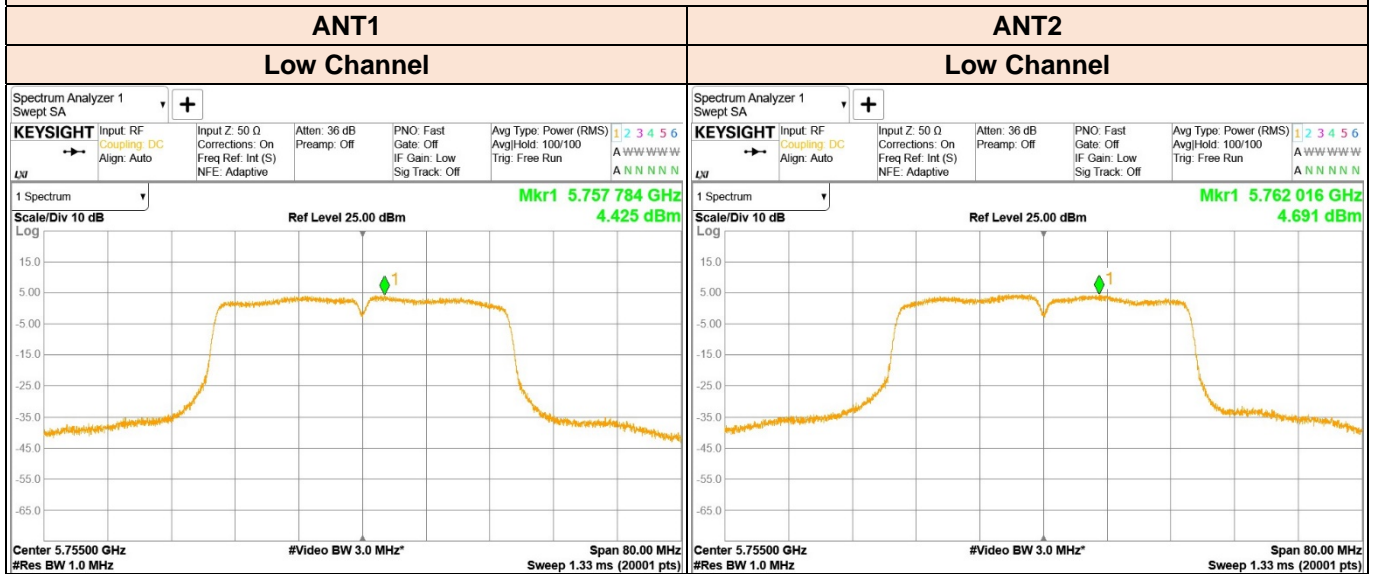

UNII 5.8 GHz IEEE 802.11a mode PSD

UNII 5.8 GHz IEEE 802.11n HT20 mode PSD

BUREAU VERITAS

UNII 5.8 GHz IEEE 802.11n HT40 mode PSD

UNII 5.8 GHz IEEE 802.11ac VHT80 mode PSD

UNII Straddle Ch. IEEE 802.11a mode PSD

ANT1

UNII 2C PSD

ANT2

UNII 2C PSD

UNII 3 PSD

UNII 3 PSD