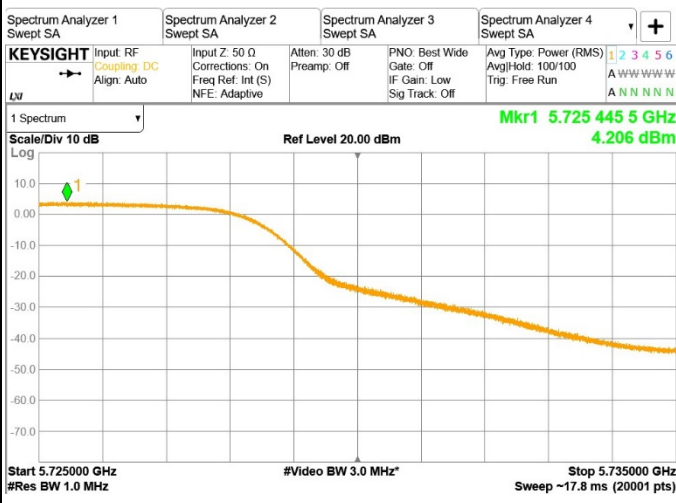

UNII 5.8 GHz IEEE 802.11a mode PSD

UNII 5.8 GHz IEEE 802.11n HT20 mode PSD

BUREAU VERITAS

UNII 5.8 GHz IEEE 802.11n HT40 mode PSD

UNII 5.8 GHz IEEE 802.11ac VHT80 mode PSD

UNII Straddle Ch. IEEE 802.11a mode PSD

ANT1

UNII 2C PSD

ANT2

UNII 2C PSD

UNII 3 PSD

UNII 3 PSD