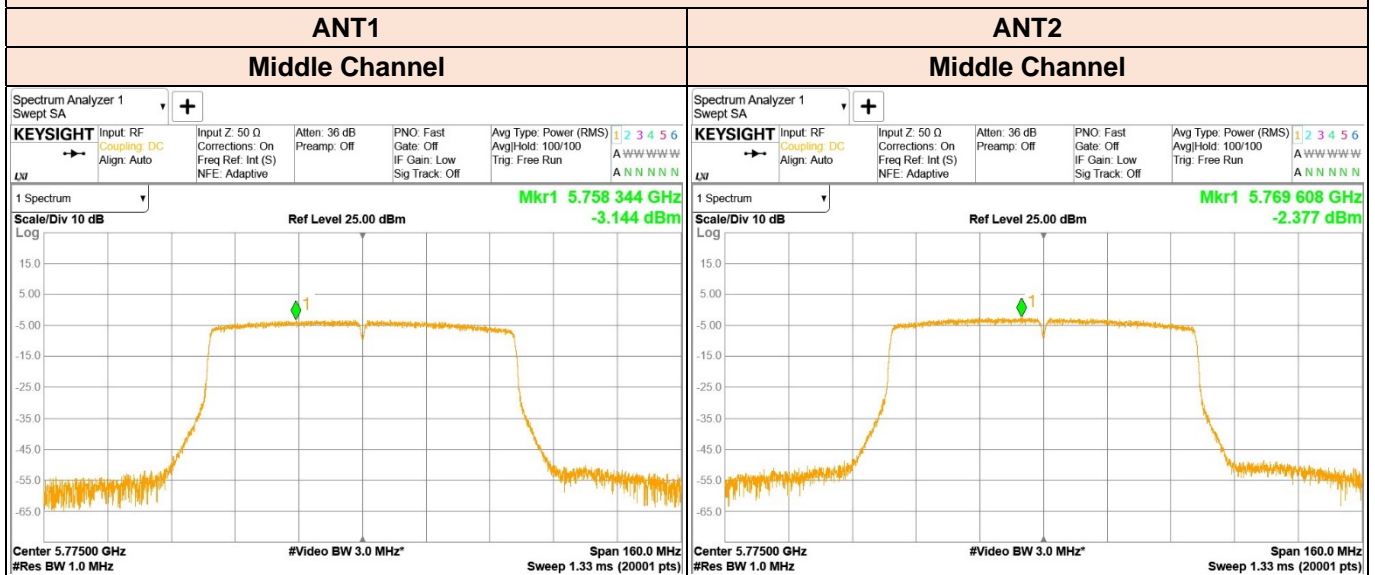

UNII 5.8 GHz IEEE 802.11a mode PSD

UNII 5.8 GHz IEEE 802.11n HT20 mode PSD

BUREAU VERITAS

UNII 5.8 GHz IEEE 802.11n HT40 mode PSD

UNII 5.8 GHz IEEE 802.11ac VHT80 mode PSD

UNII Straddle Ch. IEEE 802.11a mode PSD

ANT1

UNII 2C PSD

ANT2

UNII 2C PSD

UNII 3 PSD

UNII 3 PSD