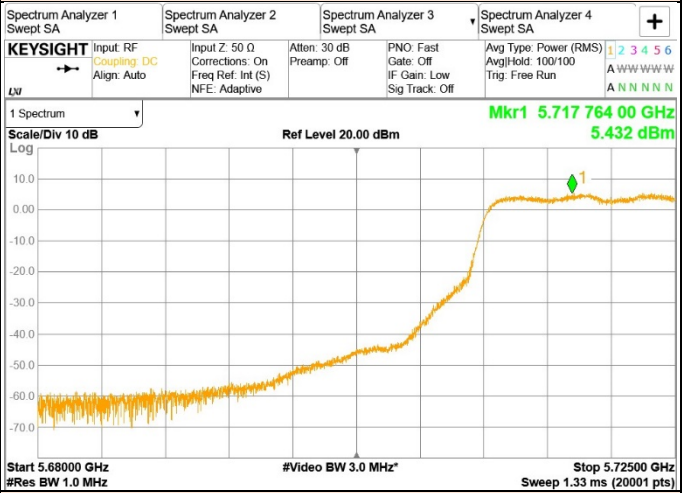

UNII 5.8 GHz IEEE 802.11a mode PSD

UNII 5.8 GHz IEEE 802.11n HT20 mode PSD

BUREAU VERITAS

UNII 5.8 GHz IEEE 802.11n HT40 mode PSD

UNII 5.8 GHz IEEE 802.11ac VHT80 mode PSD

UNII Straddle Ch. IEEE 802.11a mode PSD

ANT1

UNII 2C PSD

ANT2

UNII 2C PSD

UNII 3 PSD

UNII 3 PSD