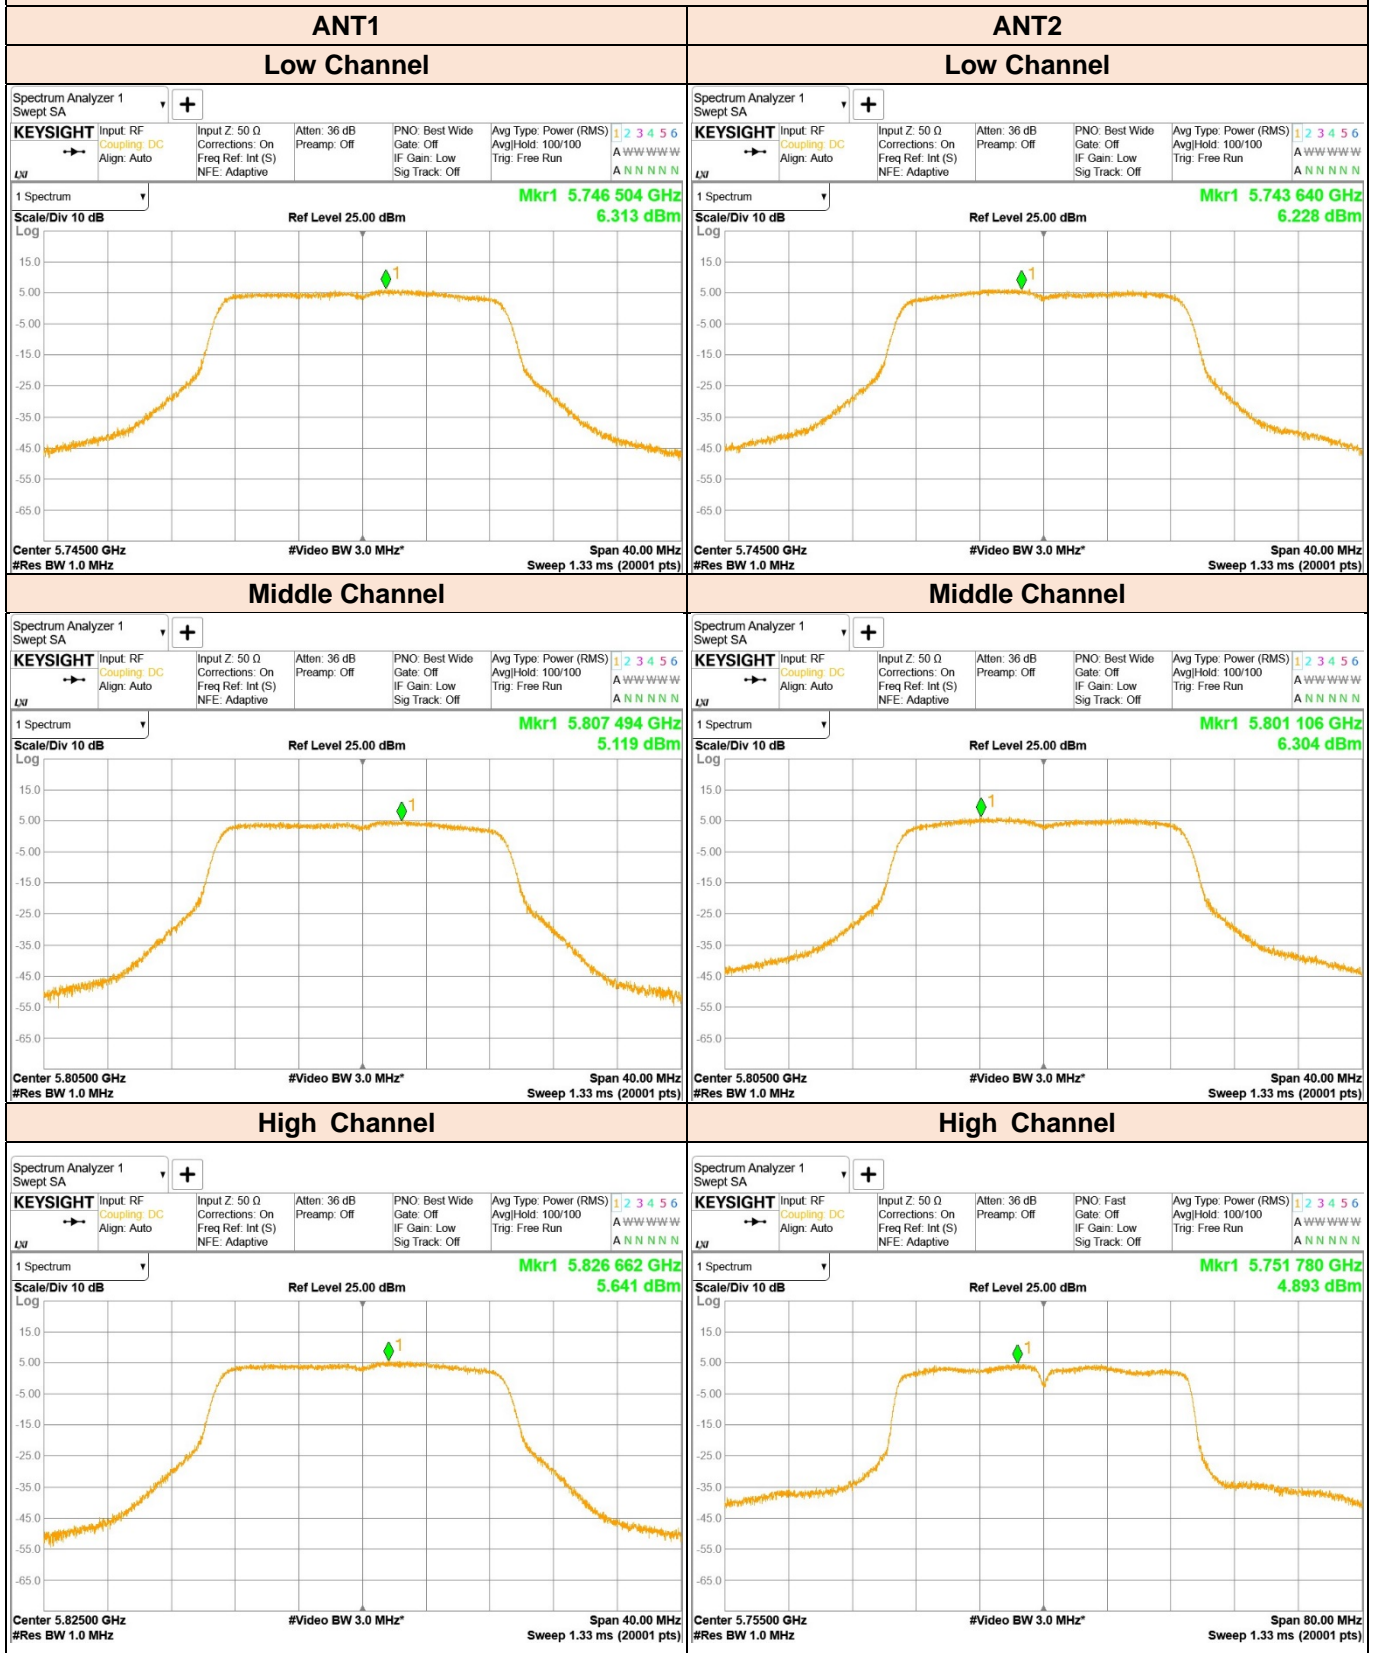

UNII 5.8 GHz IEEE 802.11a mode PSD

UNII 5.8 GHz IEEE 802.11n HT20 mode PSD

BUREAU VERITAS

UNII 5.8 GHz IEEE 802.11n HT40 mode PSD

UNII 5.8 GHz IEEE 802.11ac VHT80 mode PSD

UNII Straddle Ch. IEEE 802.11a mode PSD

ANT1

UNII 2C PSD

ANT2

UNII 2C PSD

UNII 3 PSD

UNII 3 PSD