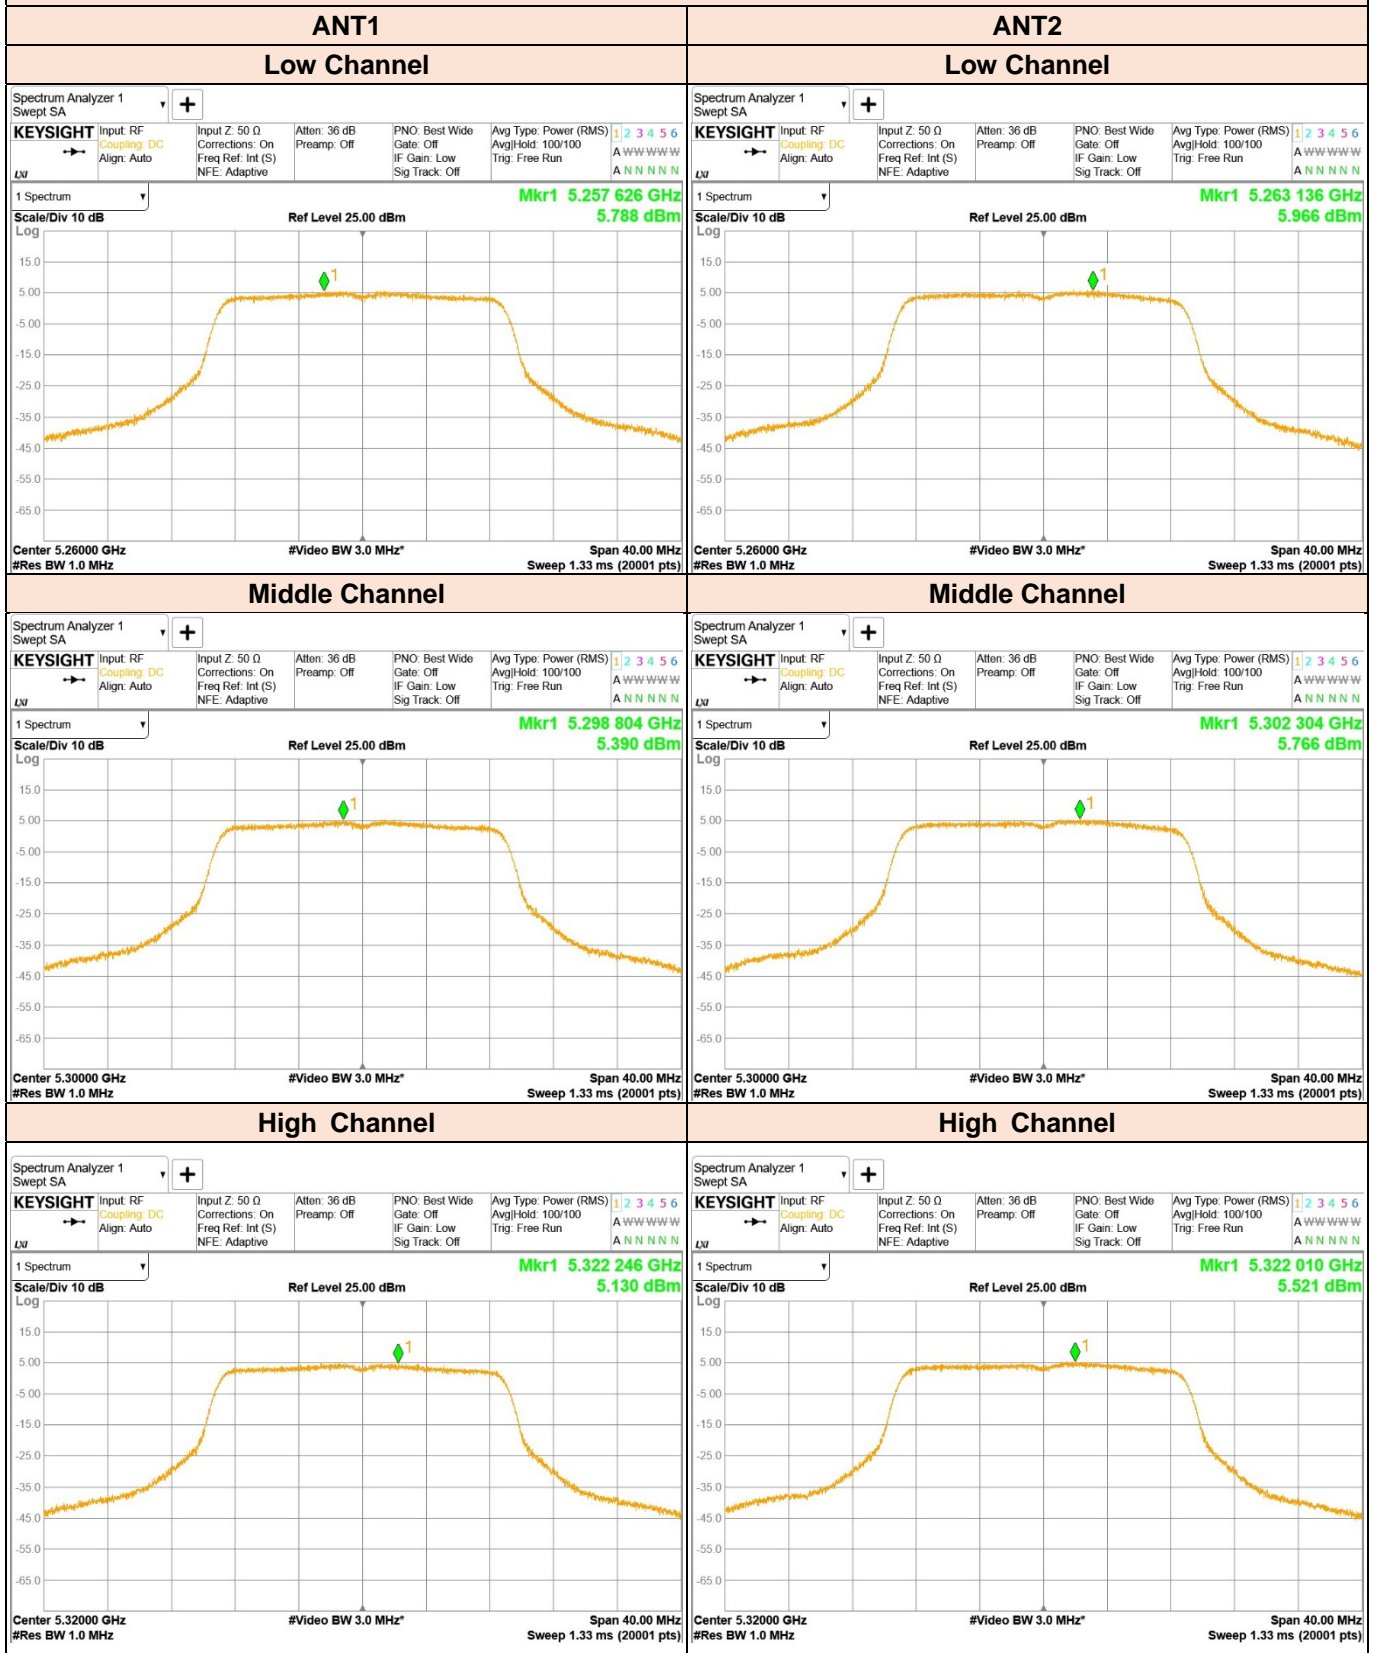

BUREAU
VERITAS

UNII 5.3 GHz IEEE 802.11n HT20 mode PSD

UNII 5.3 GHz IEEE 802.11ac VHT40 mode PSD

UNII 5.3 GHz IEEE 802.11ac VHT80 mode PSD

UNII 5.5 GHz IEEE 802.11a mode PSD

UNII 5.5 GHz IEEE 802.11n HT20 mode PSD

BUREAU VERITAS

UNII 5.5 GHz IEEE 802.11n HT40 mode PSD

UNII 5.5 GHz IEEE 802.11ac VHT80 mode PSD

ANT1

ANT2

Low Channel

Low Channel

High Channel

High Channel