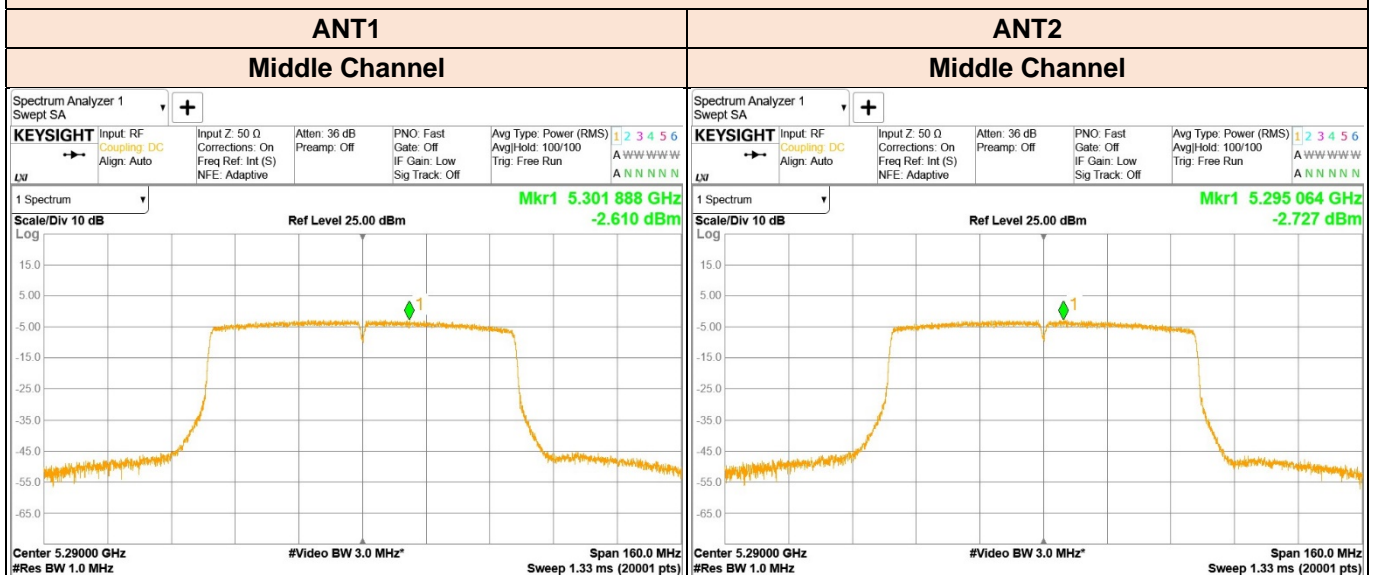

BUREAU
VERITAS

UNII 5.3 GHz IEEE 802.11n HT20 mode PSD

UNII 5.3 GHz IEEE 802.11ac VHT40 mode PSD

UNII 5.3 GHz IEEE 802.11ac VHT80 mode PSD

UNII 5.5 GHz IEEE 802.11a mode PSD

UNII 5.5 GHz IEEE 802.11n HT20 mode PSD

BUREAU VERITAS

UNII 5.5 GHz IEEE 802.11n HT40 mode PSD

UNII 5.5 GHz IEEE 802.11ac VHT80 mode PSD

ANT1

ANT2

Low Channel

Low Channel

High Channel