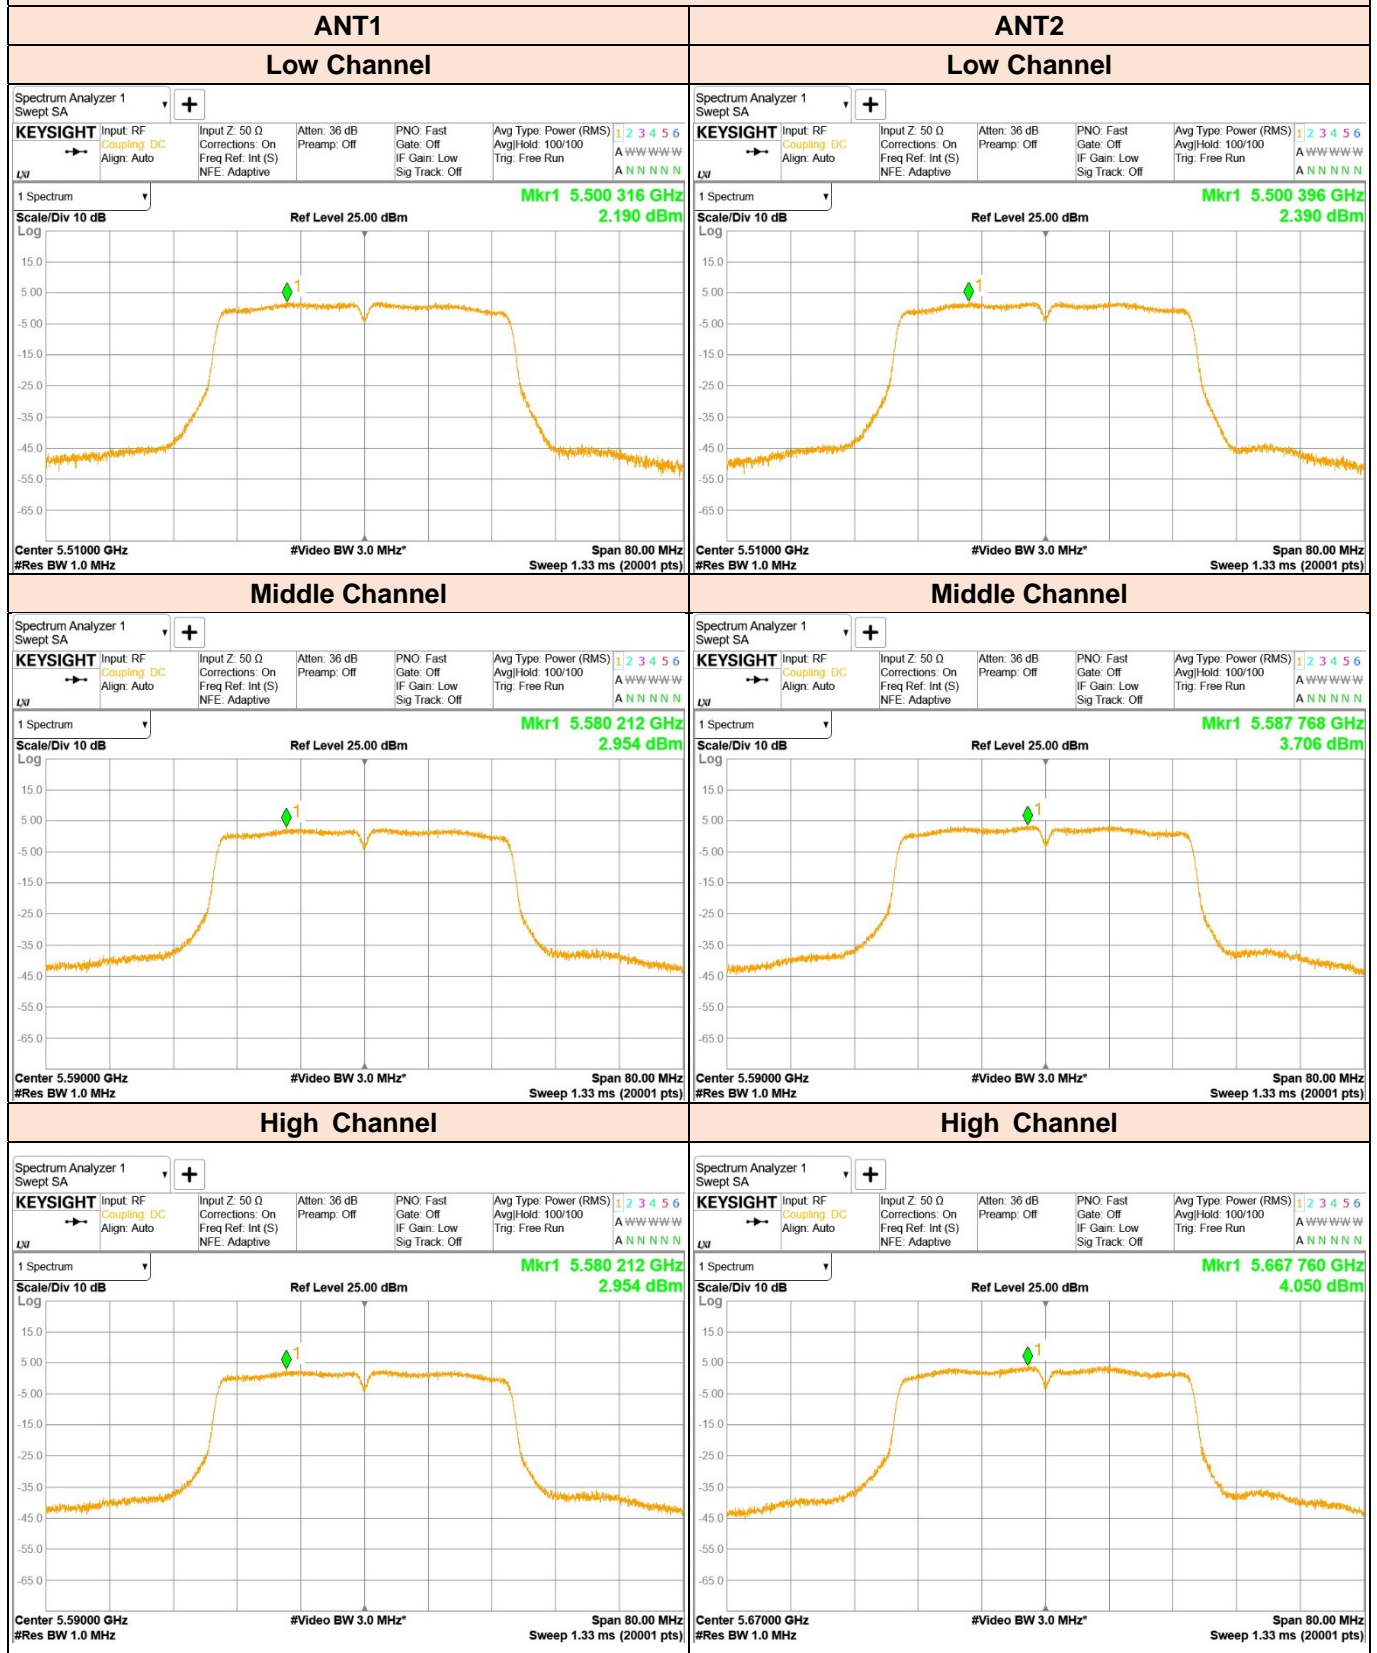

BUREAU
VERITAS

UNII 5.3 GHz IEEE 802.11n HT20 mode PSD

UNII 5.3 GHz IEEE 802.11ac VHT40 mode PSD

UNII 5.3 GHz IEEE 802.11ac VHT80 mode PSD

UNII 5.5 GHz IEEE 802.11a mode PSD

UNII 5.5 GHz IEEE 802.11n HT20 mode PSD

BUREAU VERITAS

UNII 5.5 GHz IEEE 802.11n HT40 mode PSD

UNII 5.5 GHz IEEE 802.11ac VHT80 mode PSD

ANT1

ANT2

Low Channel

Low Channel

High Channel

High Channel