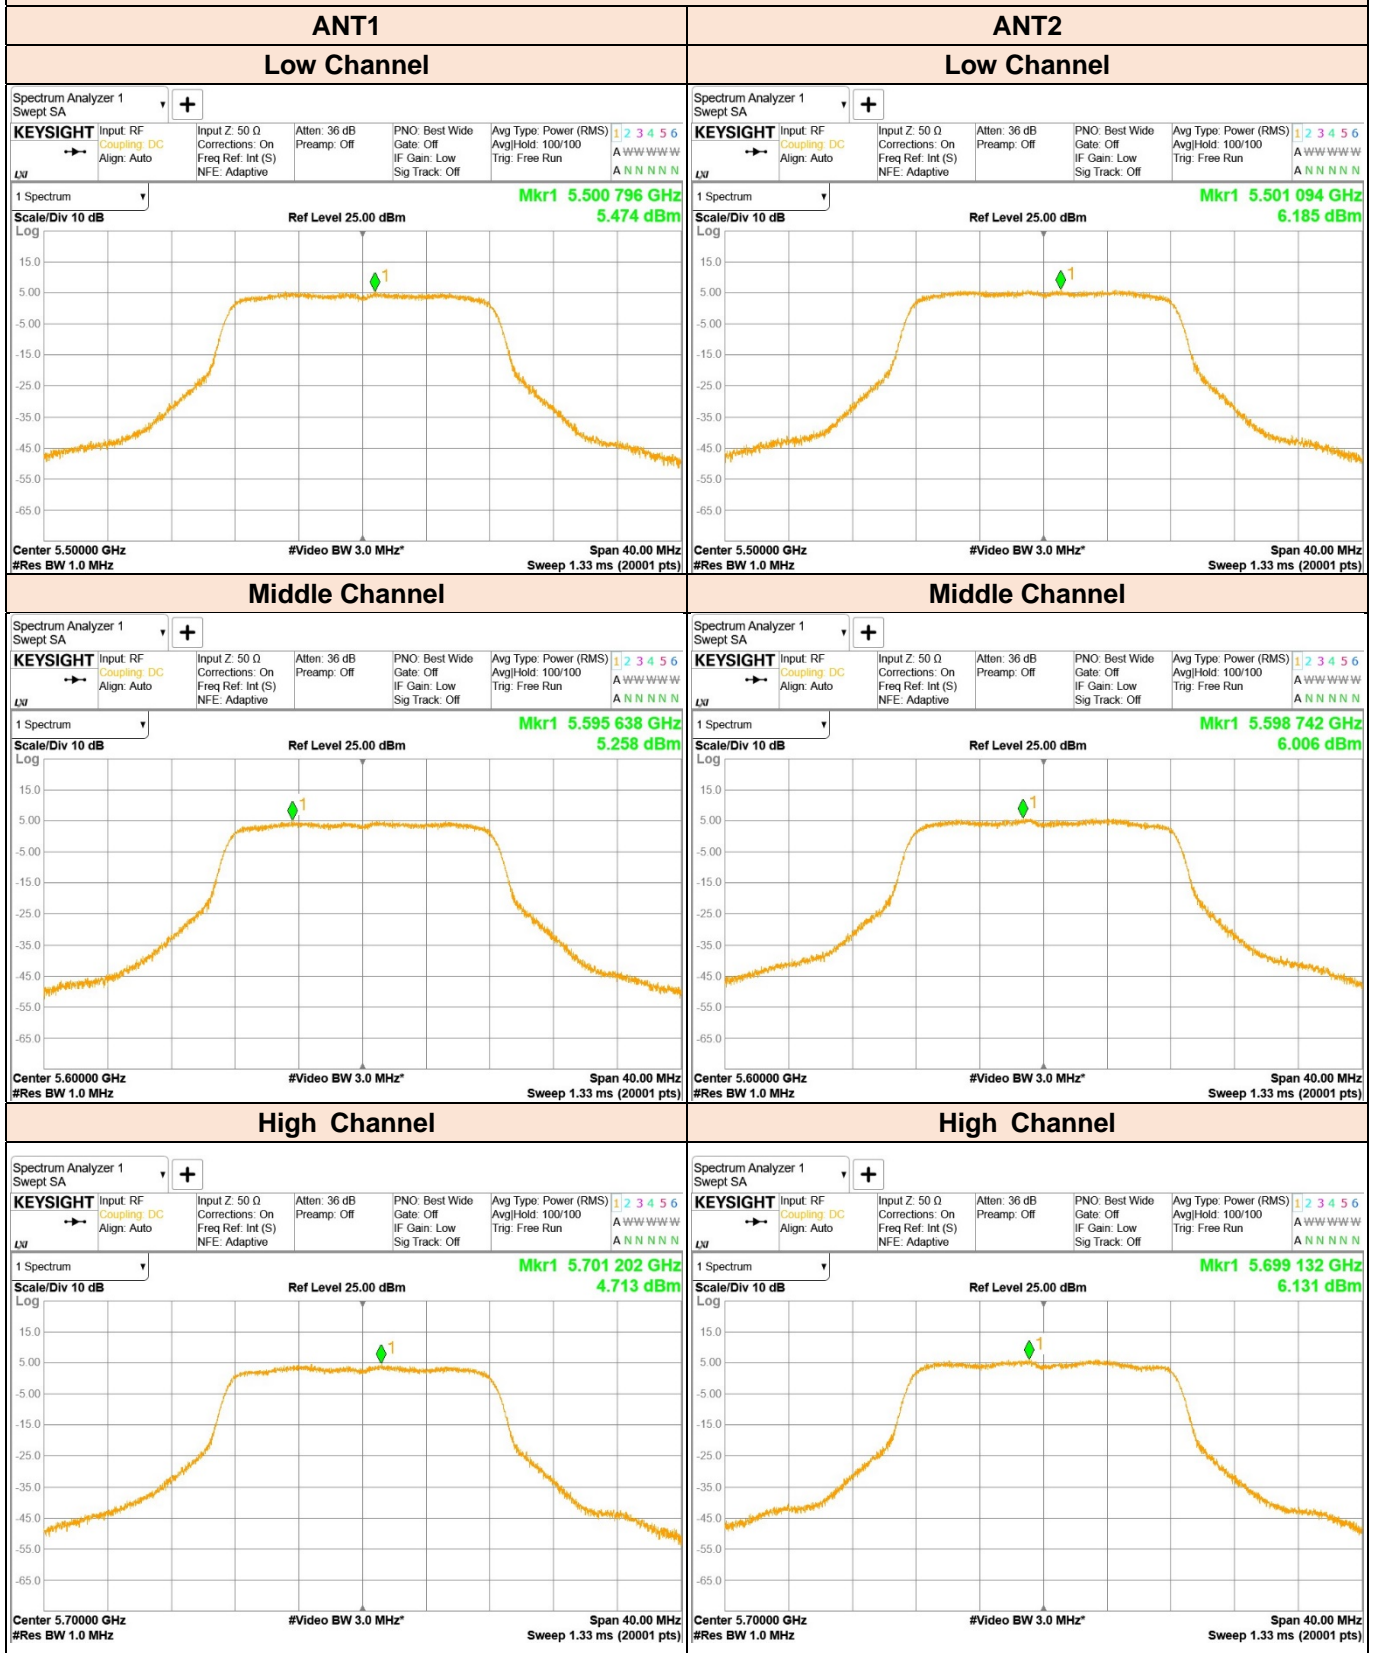

BUREAU
VERITAS

UNII 5.3 GHz IEEE 802.11n HT20 mode PSD

UNII 5.3 GHz IEEE 802.11ac VHT40 mode PSD

UNII 5.3 GHz IEEE 802.11ac VHT80 mode PSD

UNII 5.5 GHz IEEE 802.11a mode PSD

UNII 5.5 GHz IEEE 802.11n HT20 mode PSD

BUREAU VERITAS

UNII 5.5 GHz IEEE 802.11n HT40 mode PSD

UNII 5.5 GHz IEEE 802.11ac VHT80 mode PSD

ANT1

ANT2

Low Channel

Low Channel

High Channel

High Channel