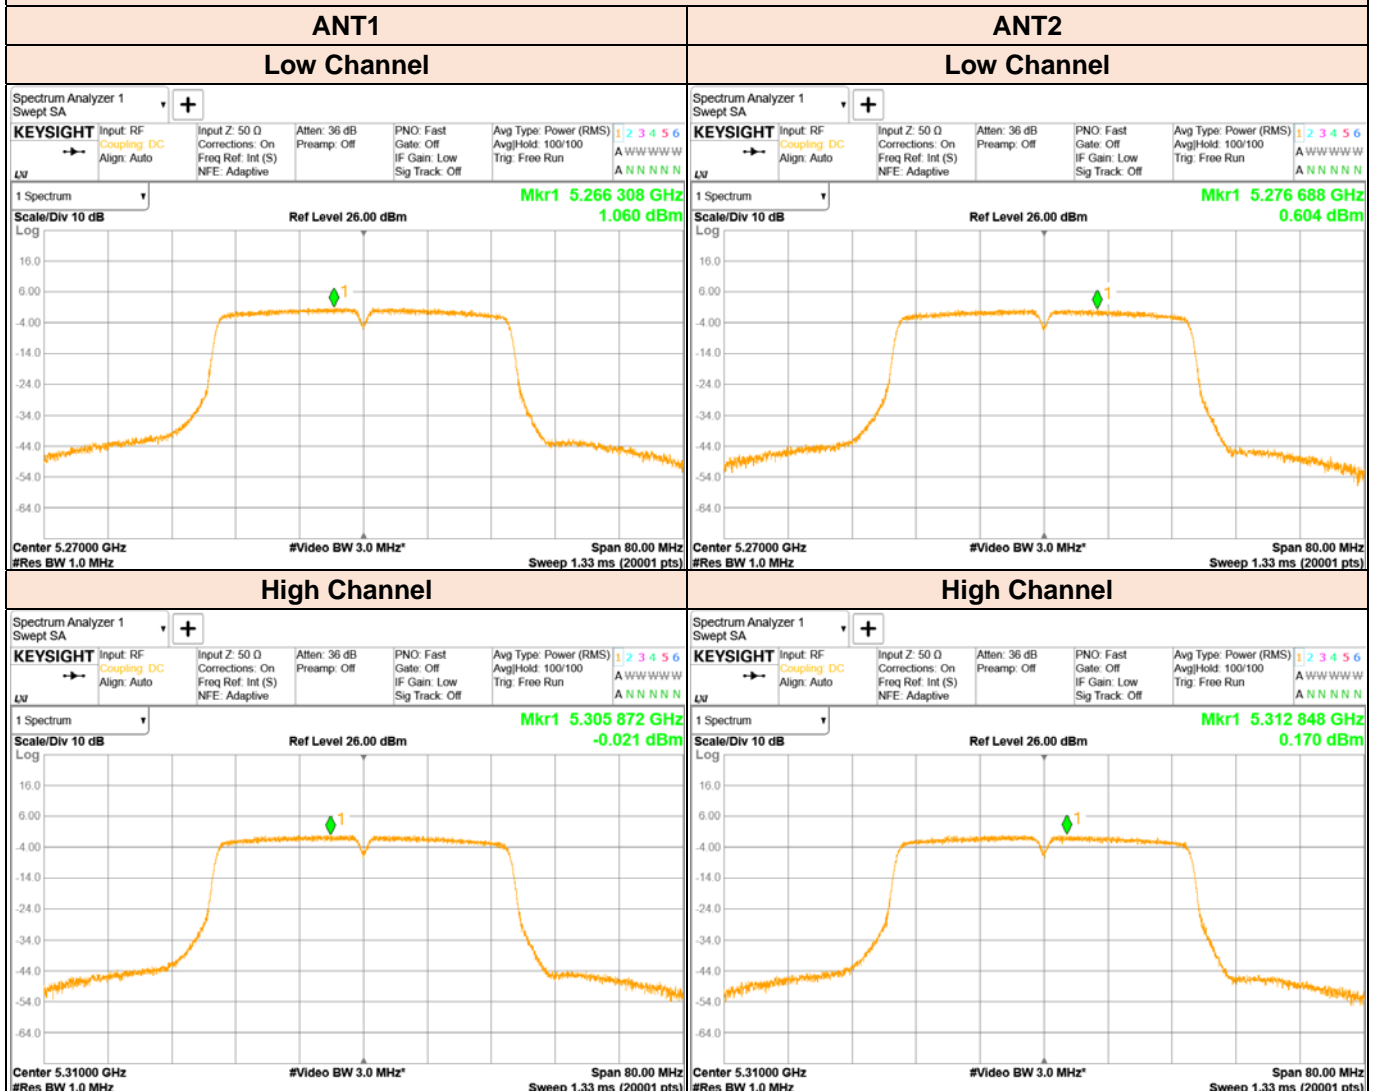

BUREAU
VERITAS

UNII 5.3 GHz IEEE 802.11n HT20 mode PSD

UNII 5.3 GHz IEEE 802.11ac VHT40 mode PSD

UNII 5.3 GHz IEEE 802.11ac VHT80 mode PSD

UNII 5.5 GHz IEEE 802.11a mode PSD

UNII 5.5 GHz IEEE 802.11n HT20 mode PSD

BUREAU VERITAS

UNII 5.5 GHz IEEE 802.11n HT40 mode PSD

UNII 5.5 GHz IEEE 802.11ac VHT80 mode PSD

ANT1

ANT2

Low Channel

Low Channel

High Channel

High Channel