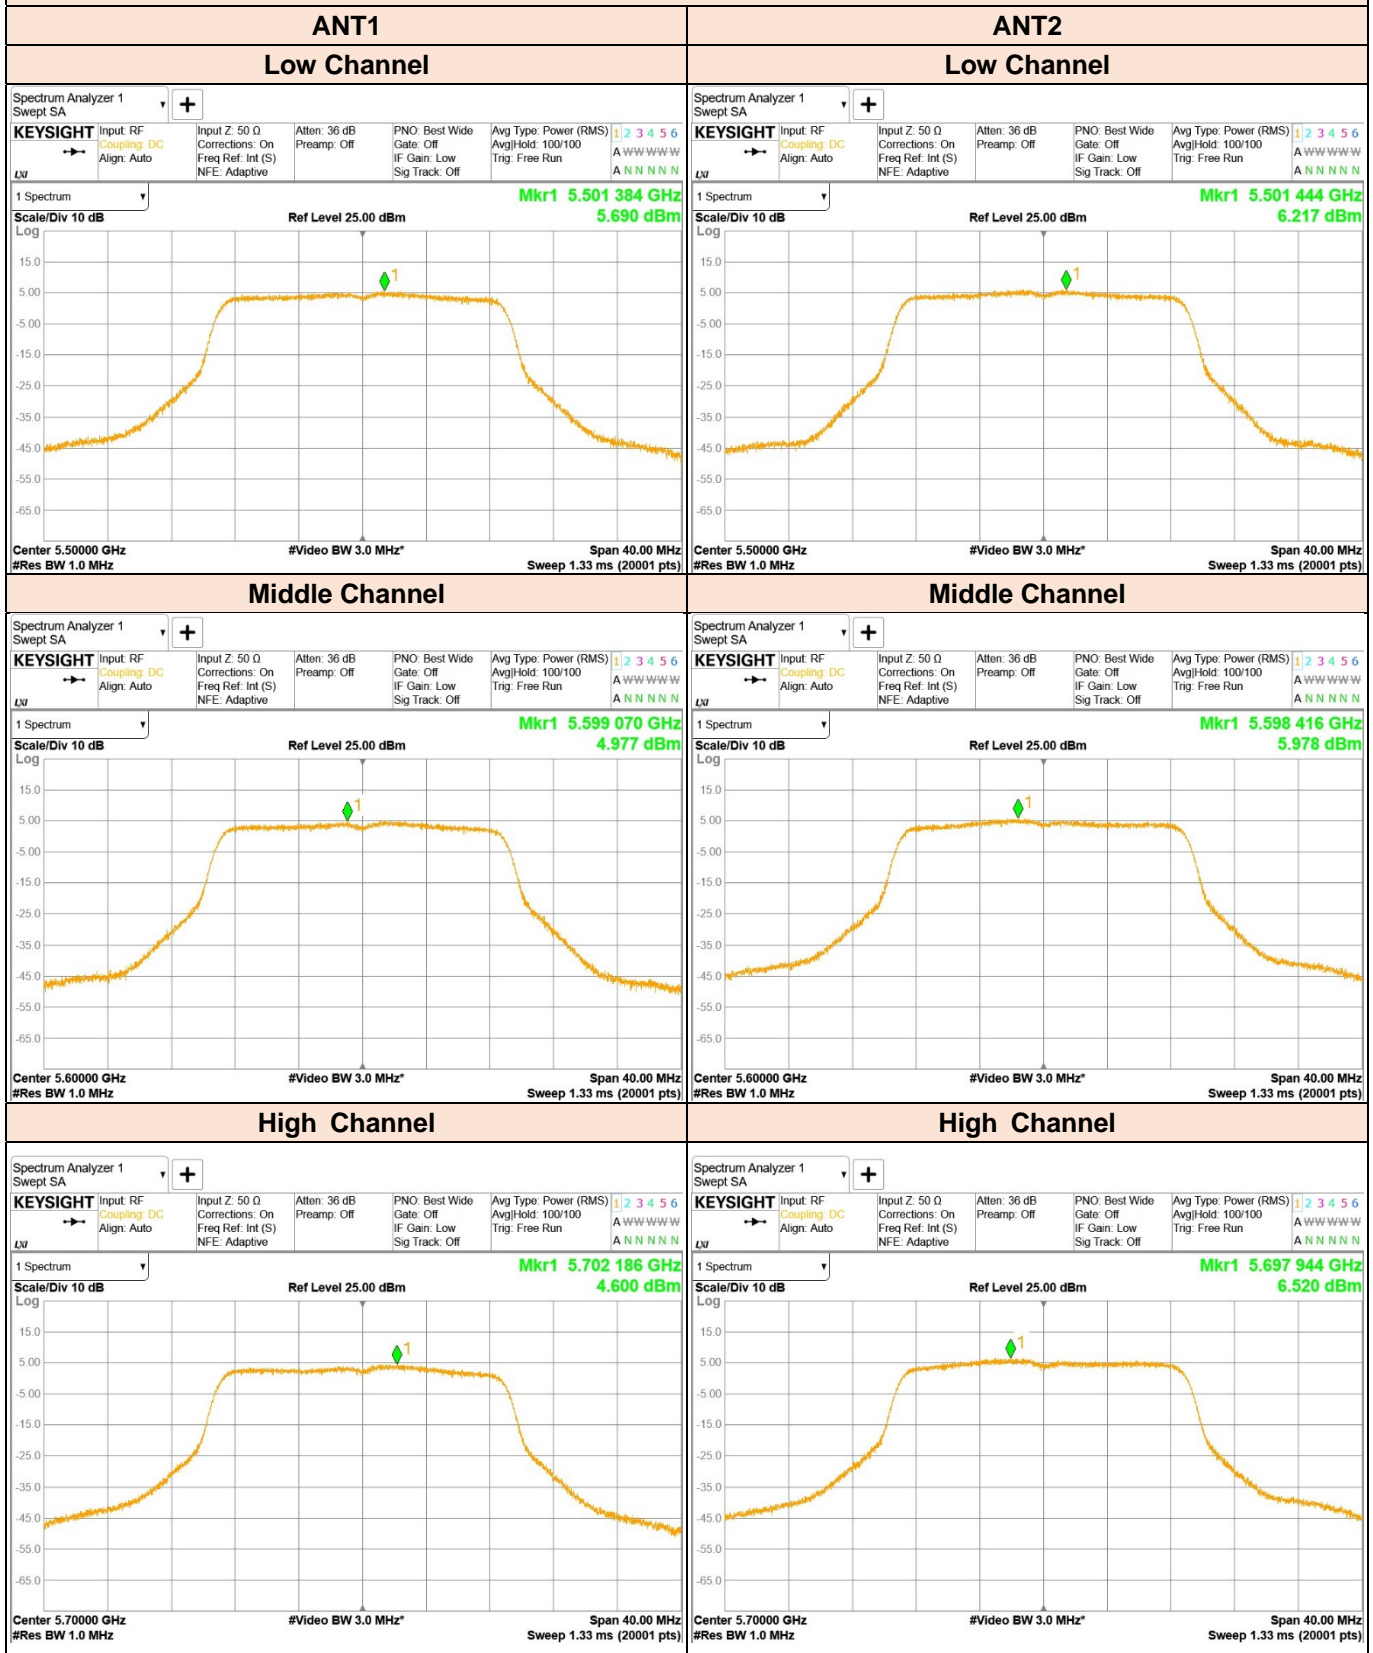

BUREAU
VERITAS

UNII 5.3 GHz IEEE 802.11n HT20 mode PSD

UNII 5.3 GHz IEEE 802.11ac VHT40 mode PSD

UNII 5.3 GHz IEEE 802.11ac VHT80 mode PSD

UNII 5.5 GHz IEEE 802.11a mode PSD

UNII 5.5 GHz IEEE 802.11n HT20 mode PSD

BUREAU VERITAS

UNII 5.5 GHz IEEE 802.11n HT40 mode PSD

UNII 5.5 GHz IEEE 802.11ac VHT80 mode PSD

ANT1

ANT2

Low Channel

Low Channel

High Channel

High Channel