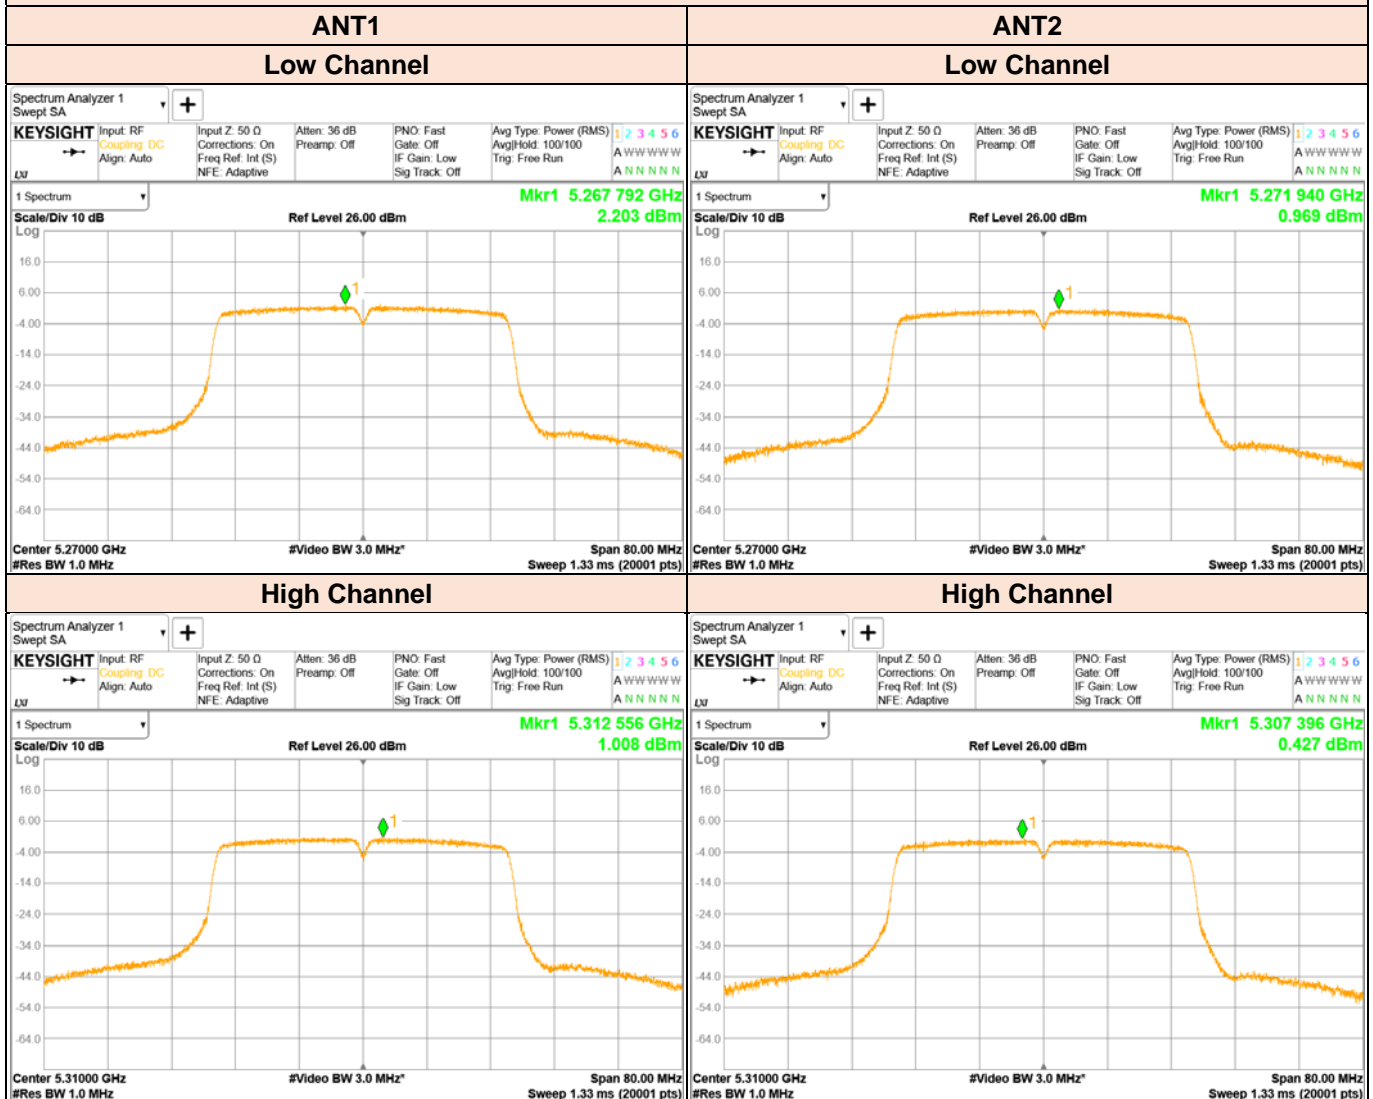

### UNII 5.3 GHz IEEE 802.11ac VHT40 mode PSD

### UNII 5.3 GHz IEEE 802.11ac VHT80 mode PSD

BUREAU VERITAS

### UNII 5.5 GHz IEEE 802.11a mode PSD