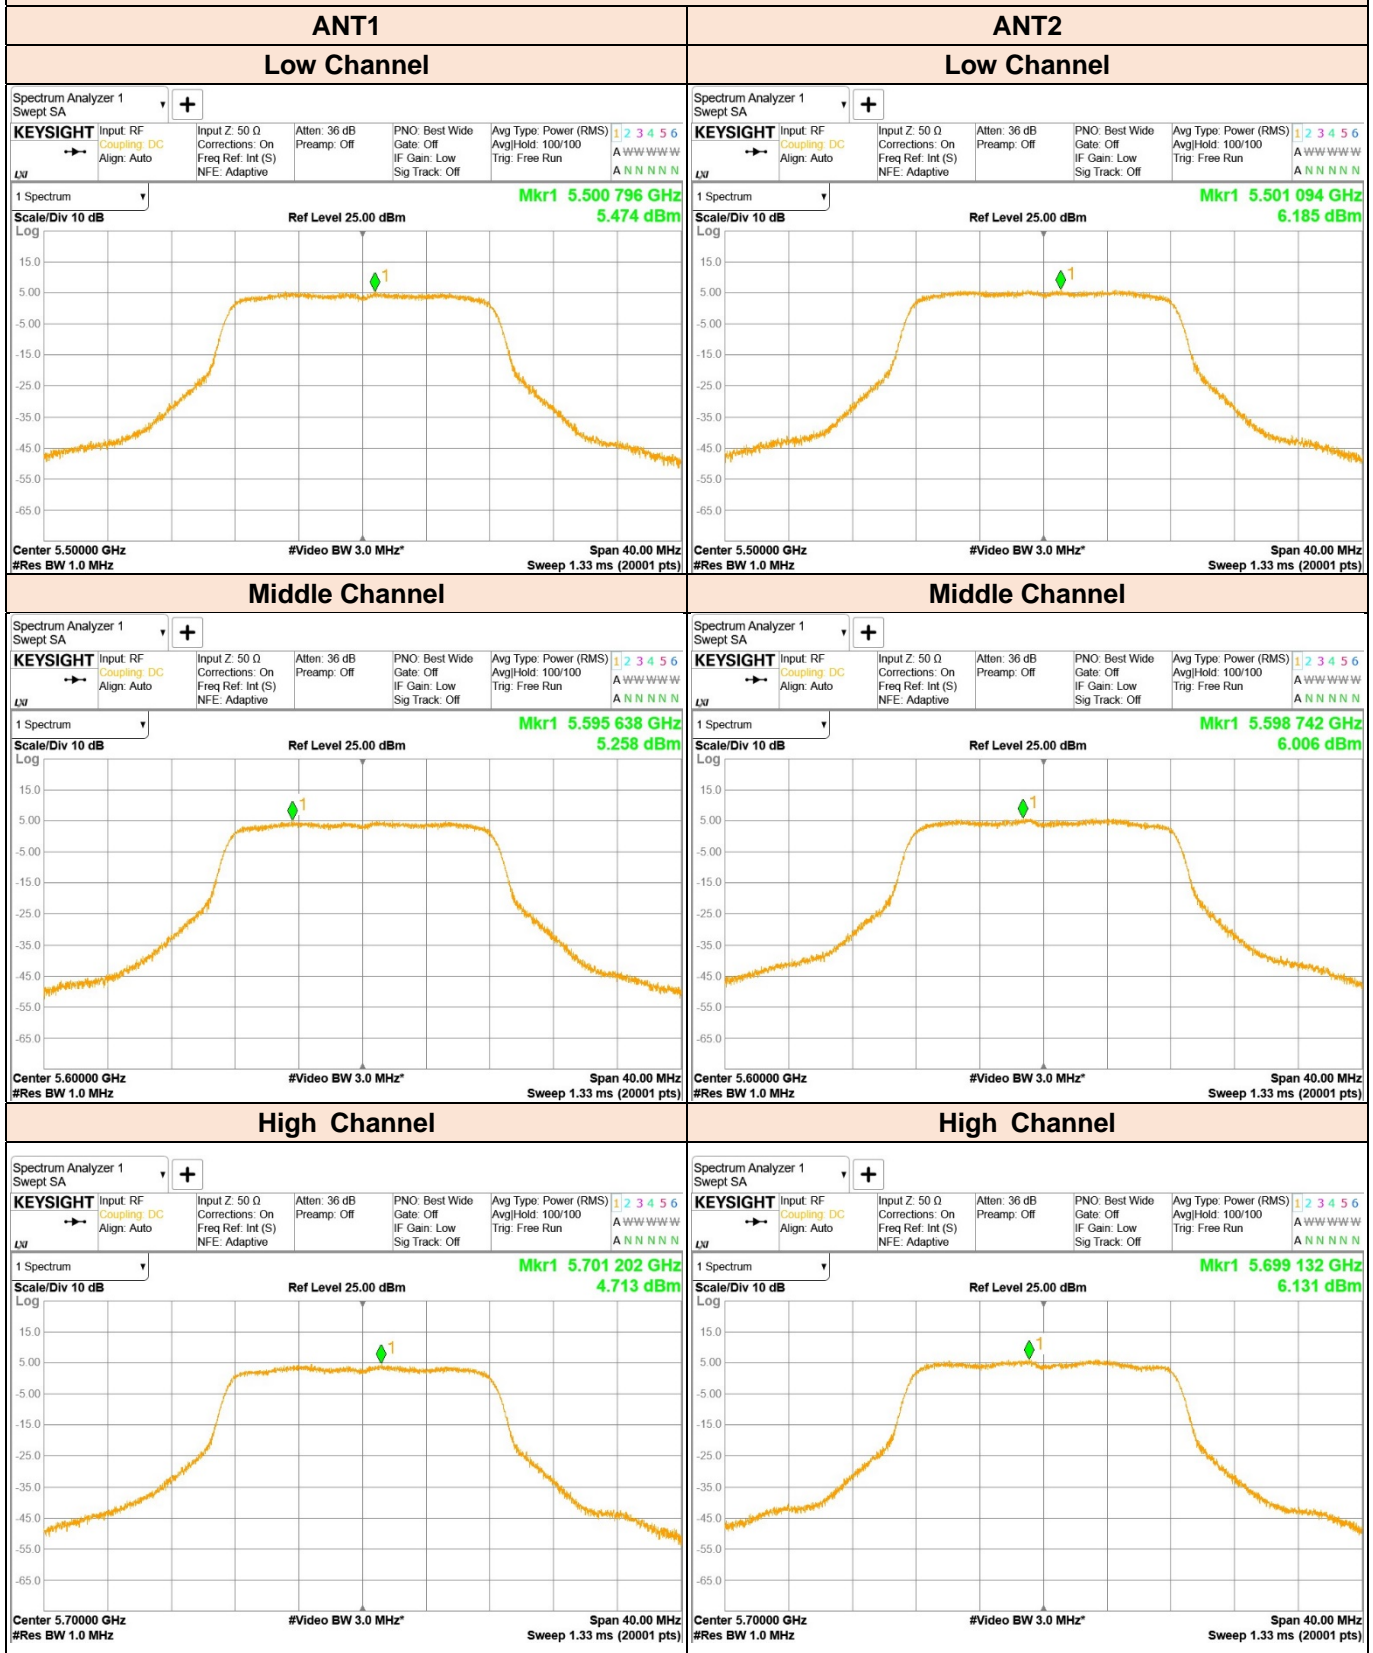

BUREAU VERITAS

UNII 5.5 GHz IEEE 802.11a mode PSD