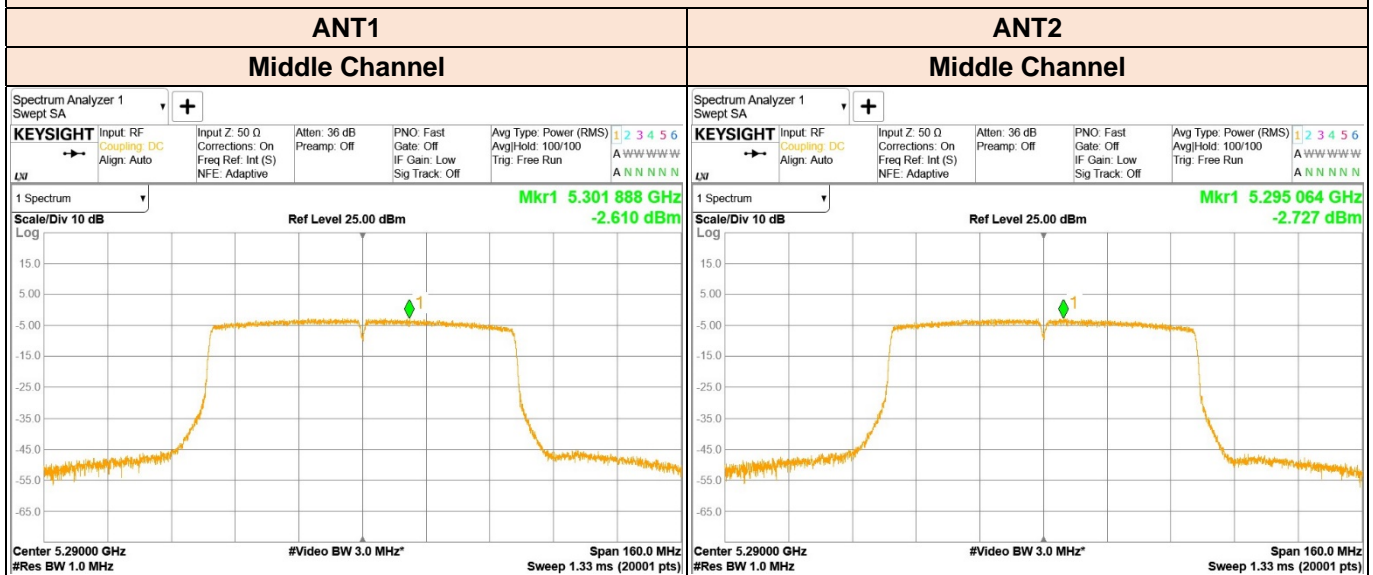

UNII 5.3 GHz IEEE 802.11ac VHT80 mode PSD