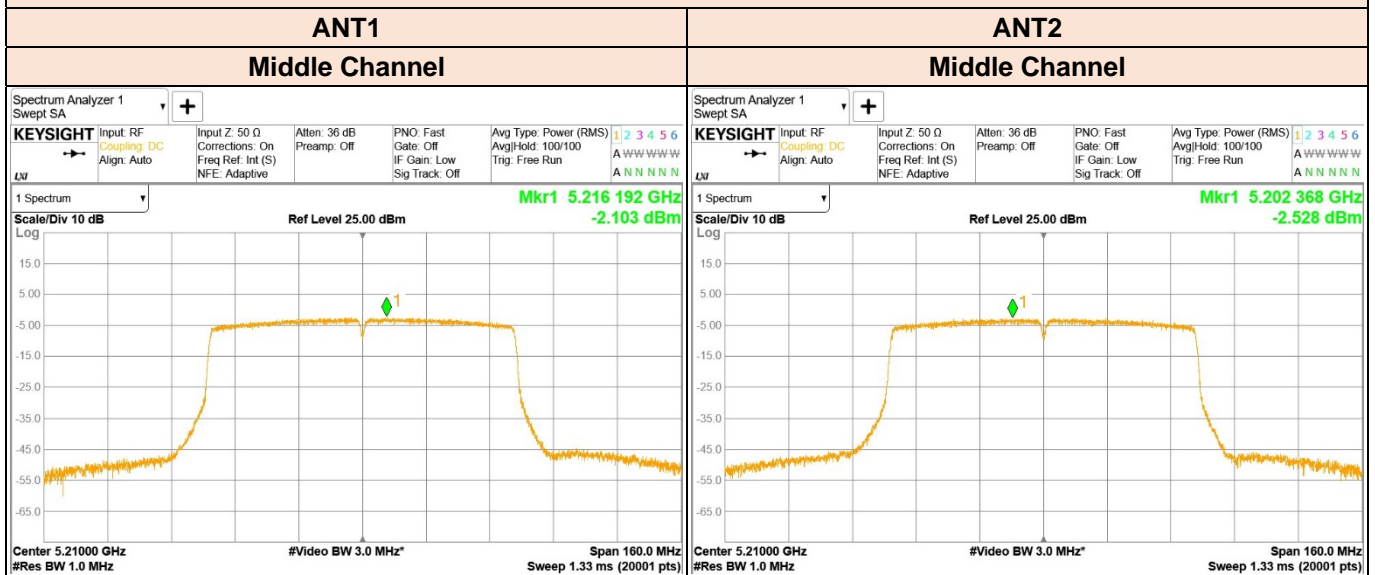

UNII 5.2 GHz IEEE 802.11ac VHT80 mode PSD