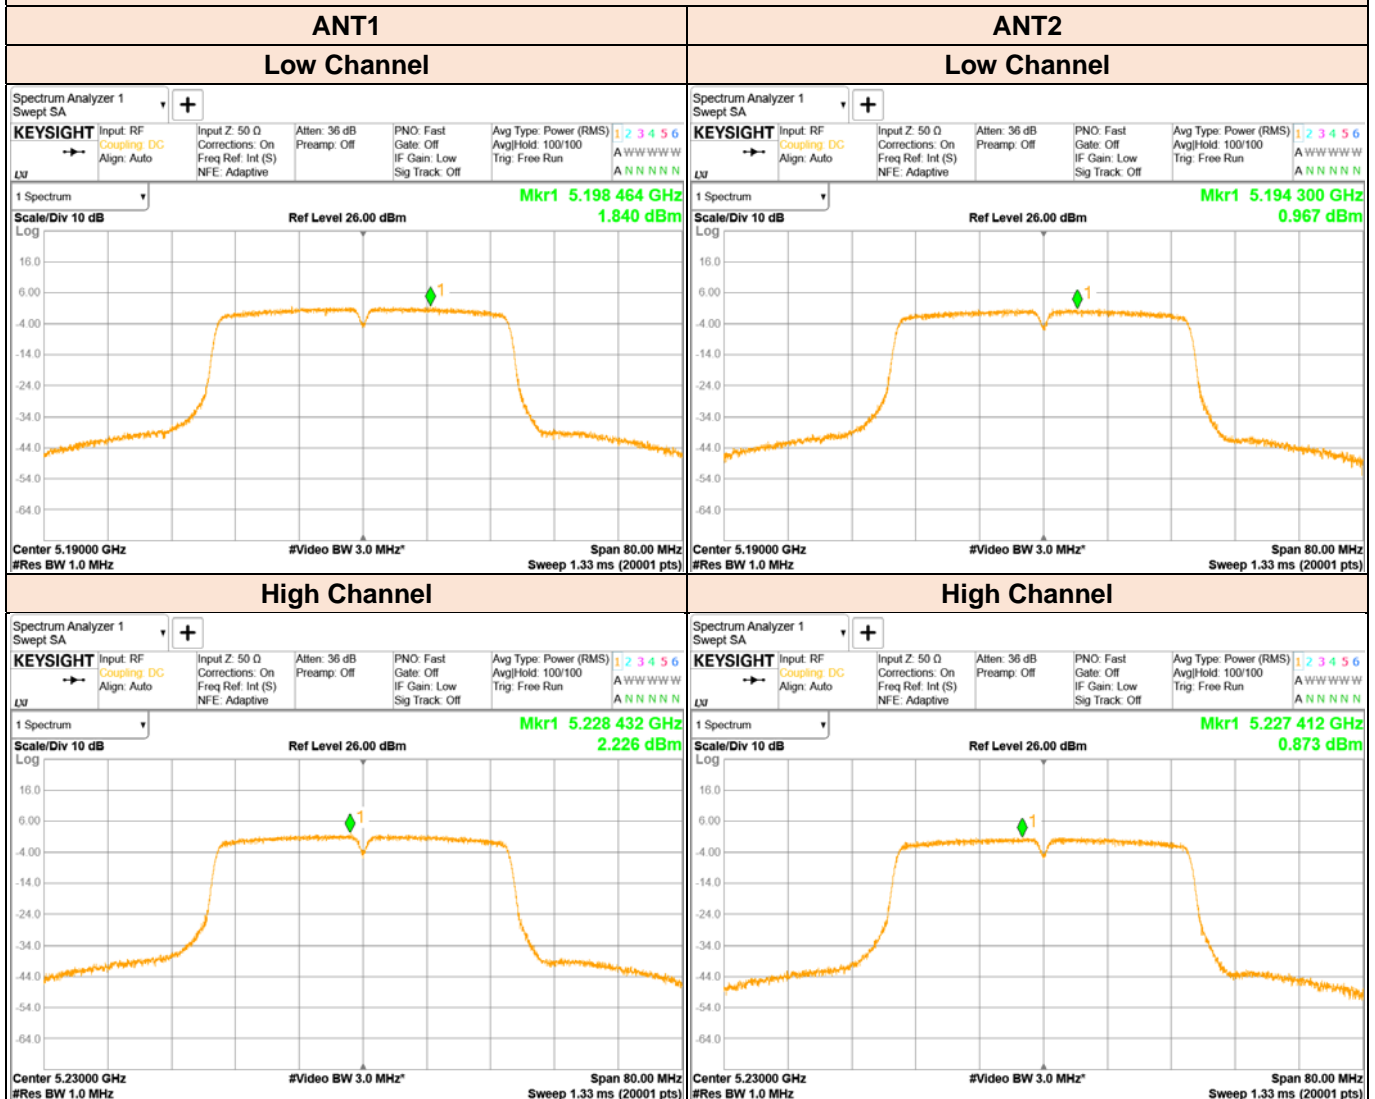

UNII 5.2 GHz IEEE 802.11ac VHT40 mode PSD