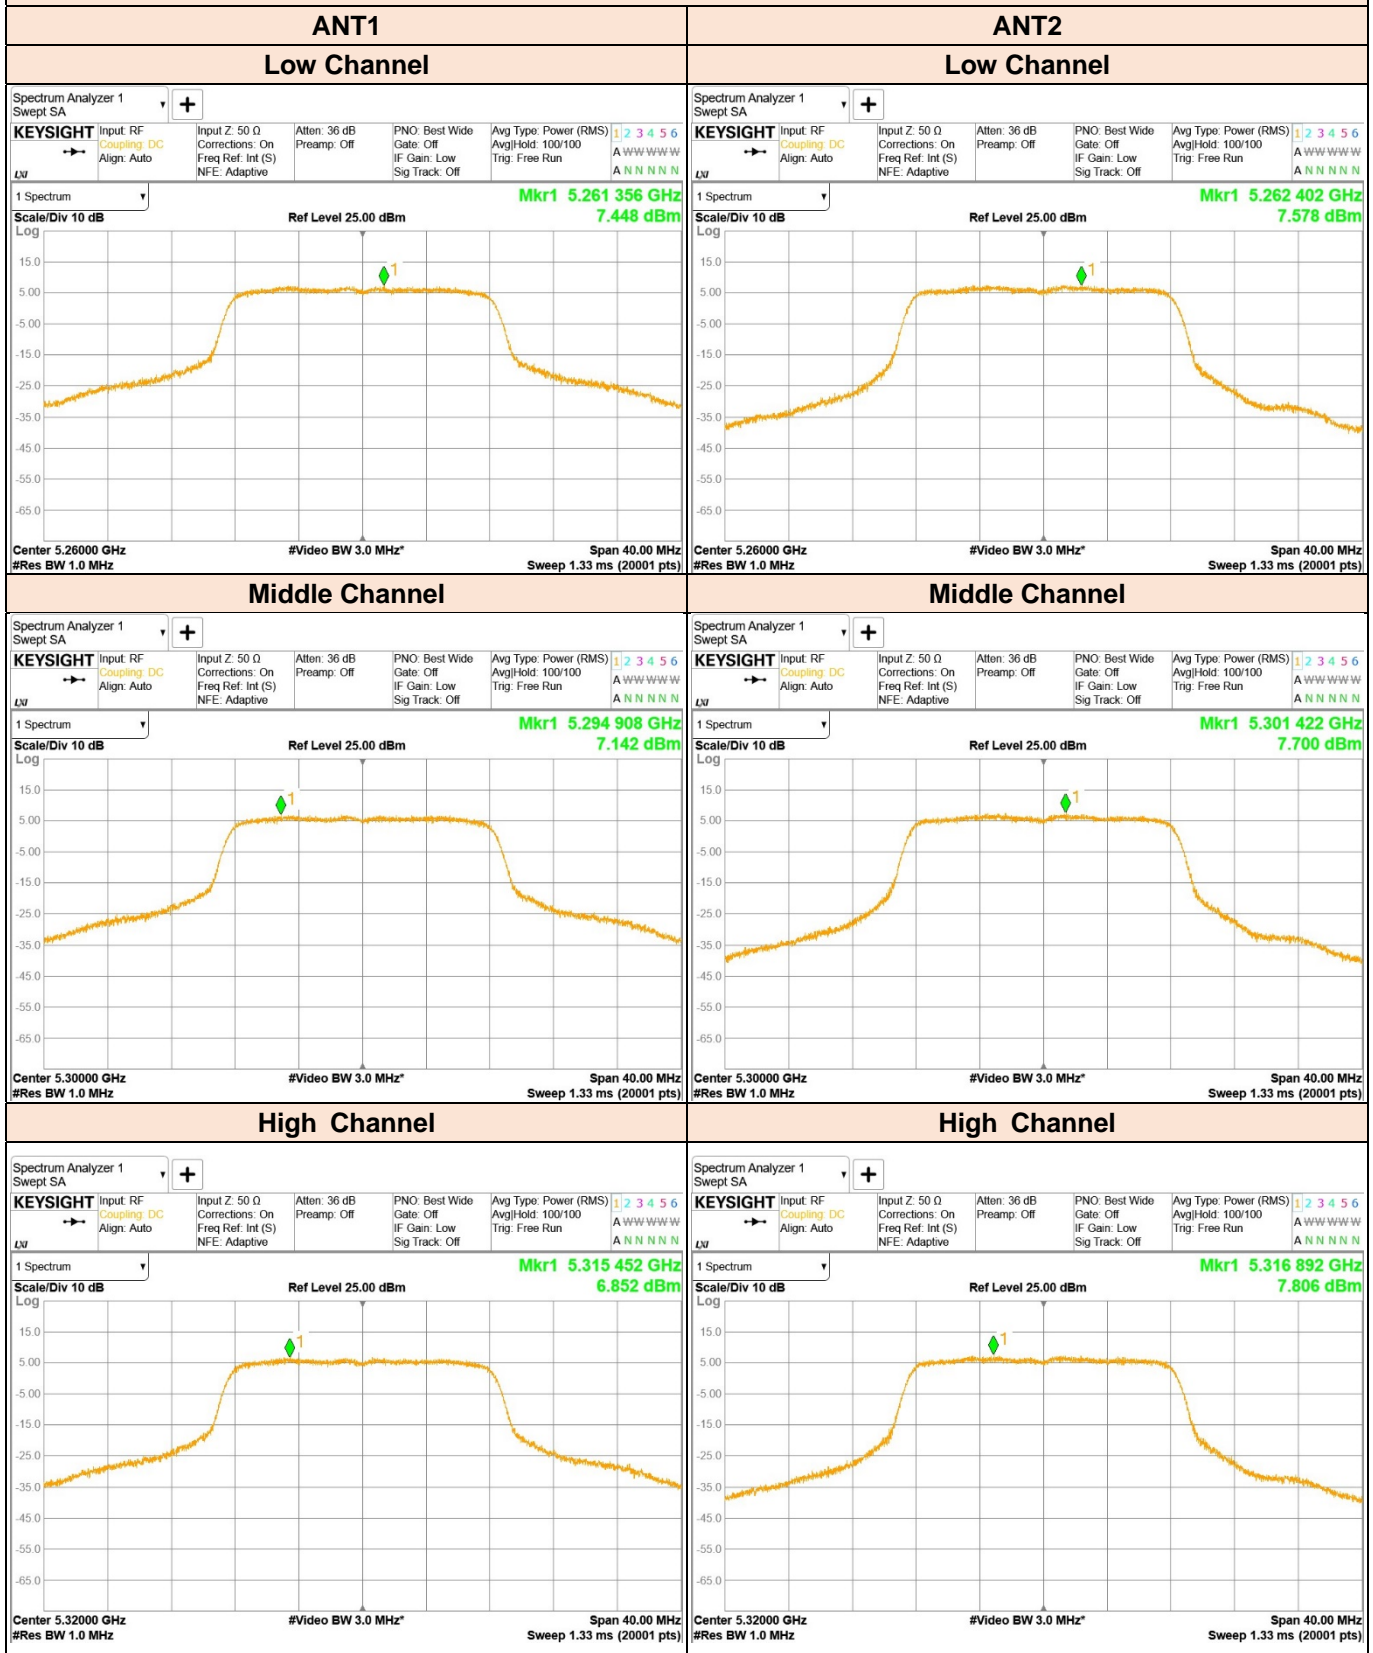

BUREAU VERITAS

UNII 5.3 GHz IEEE 802.11a mode PSD