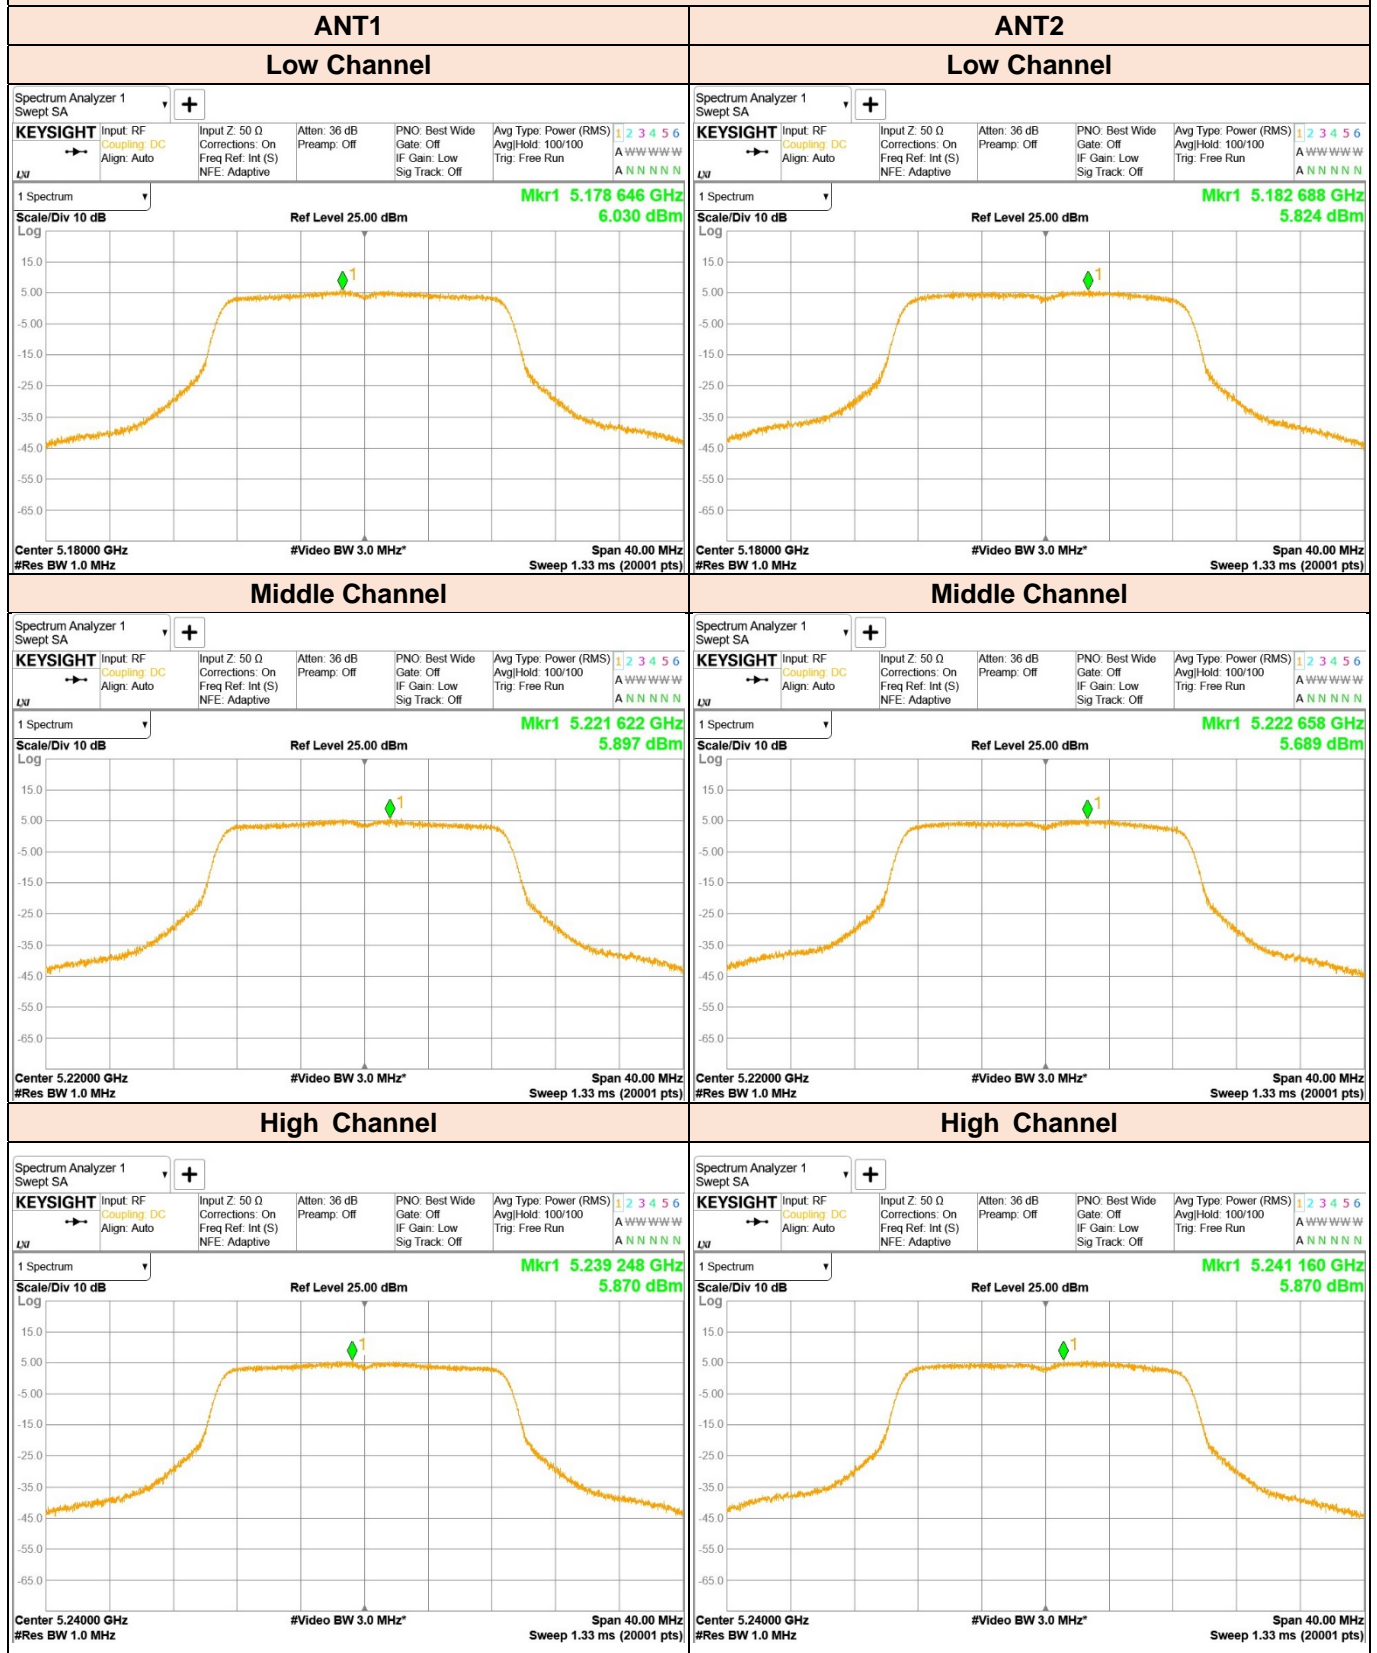

BUREAU VERITAS

UNII 5.2 GHz IEEE 802.11n HT20 mode PSD