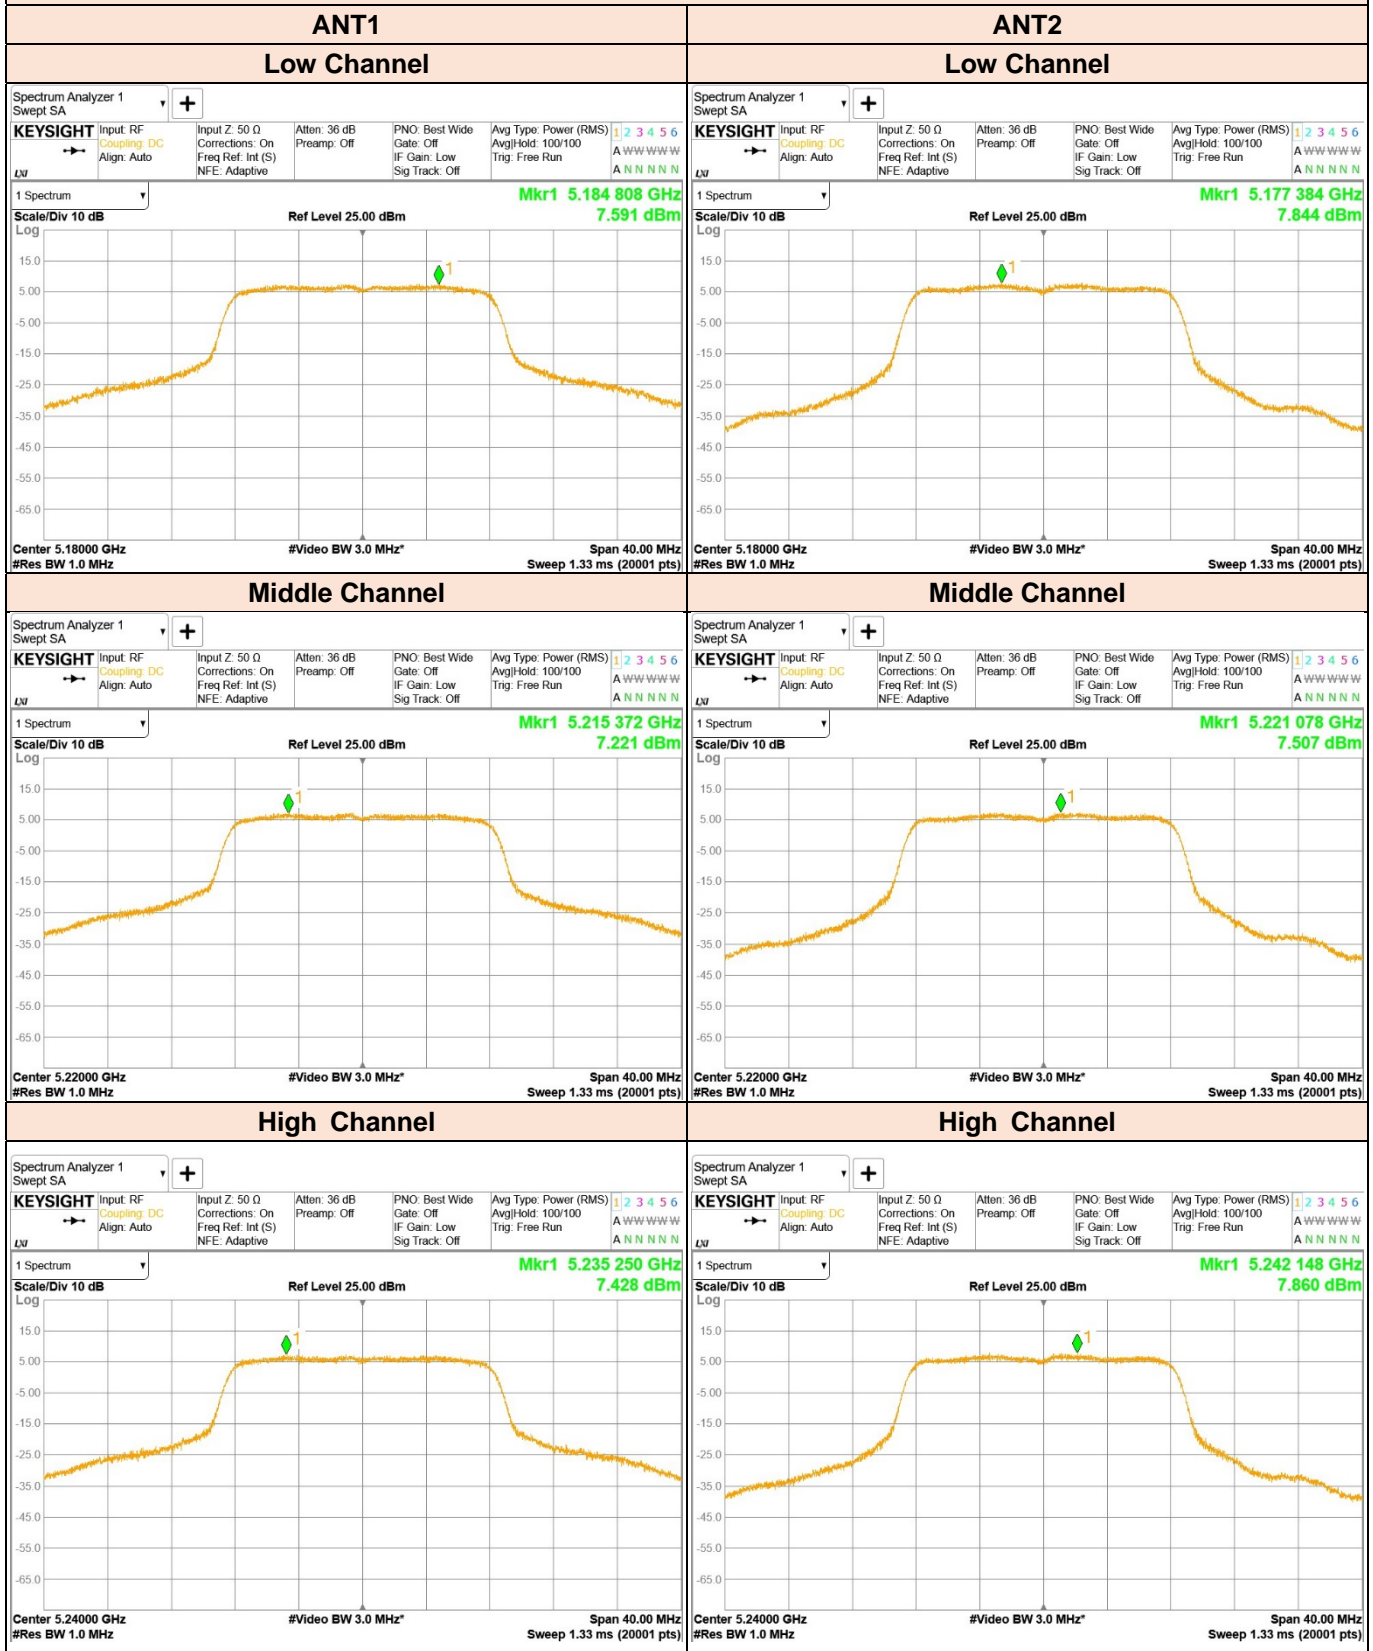

BUREAU VERITAS

MIMO Mode

UNII 5.2 GHz IEEE 802.11a mode PSD