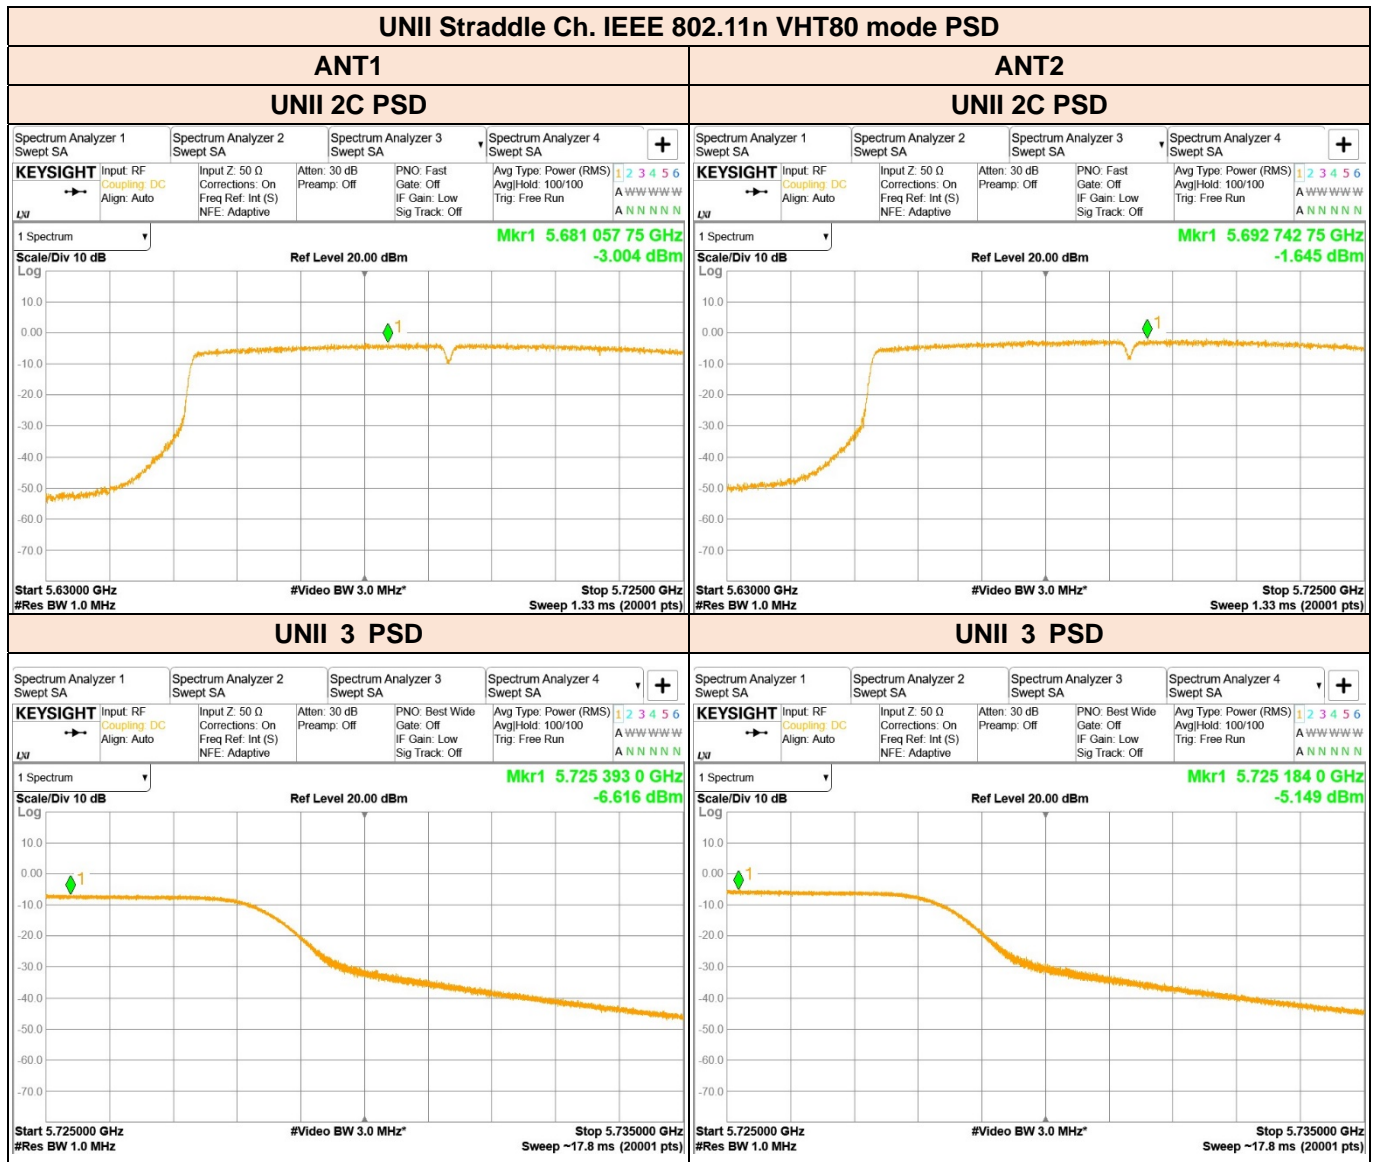

BUREAU
VERITAS