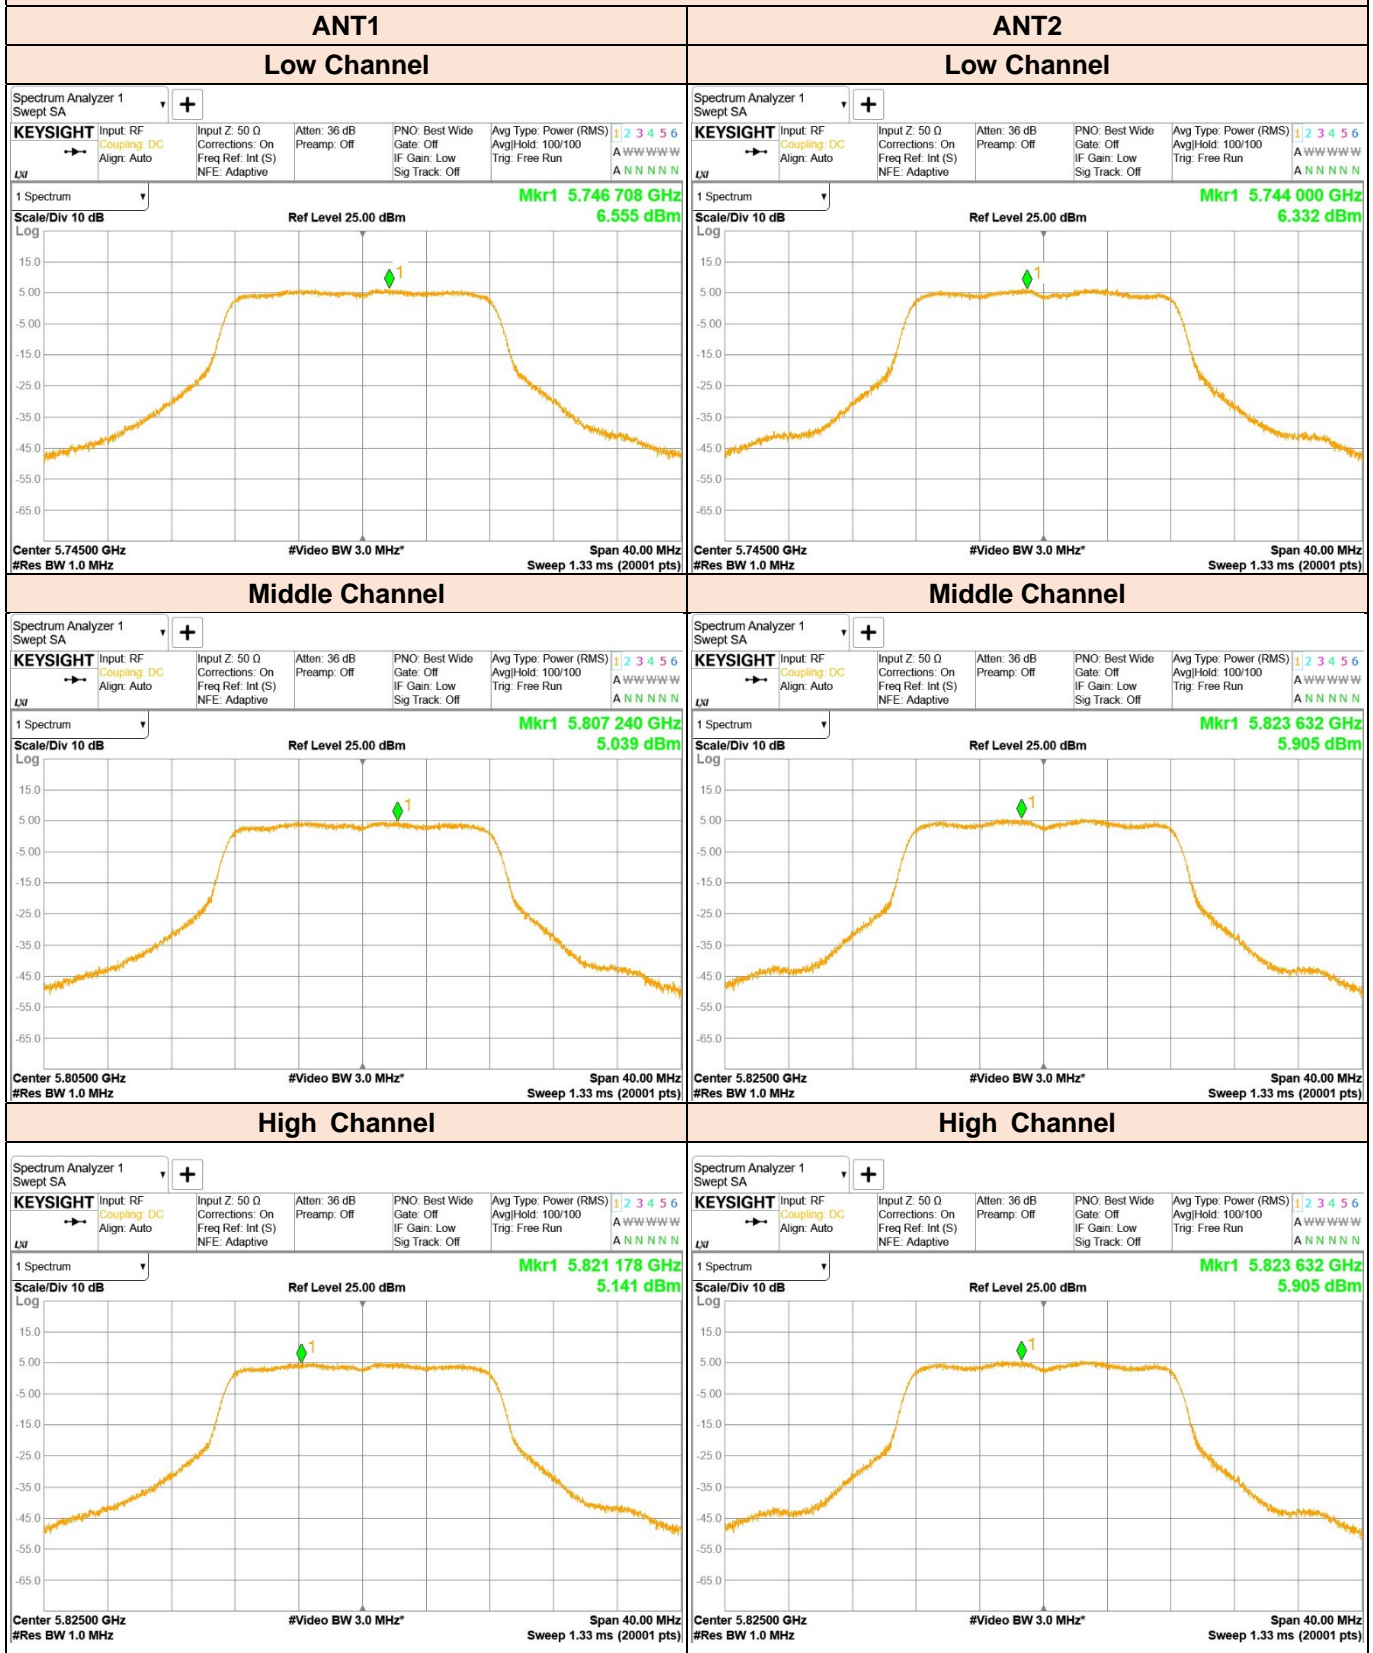

UNII 5.8 GHz IEEE 802.11a mode PSD

BUREAU VERITAS

UNII 5.8 GHz IEEE 802.11n HT20 mode PSD

BUREAU VERITAS

UNII 5.8 GHz IEEE 802.11n HT40 mode PSD

UNII 5.8 GHz IEEE 802.11ac VHT80 mode PSD

UNII Straddle Ch. IEEE 802.11a mode PSD

ANT1

UNII 2C PSD

ANT2

UNII 2C PSD

UNII 3 PSD

UNII 3 PSD

BUREAU
VERITAS

BUREAU VERITAS