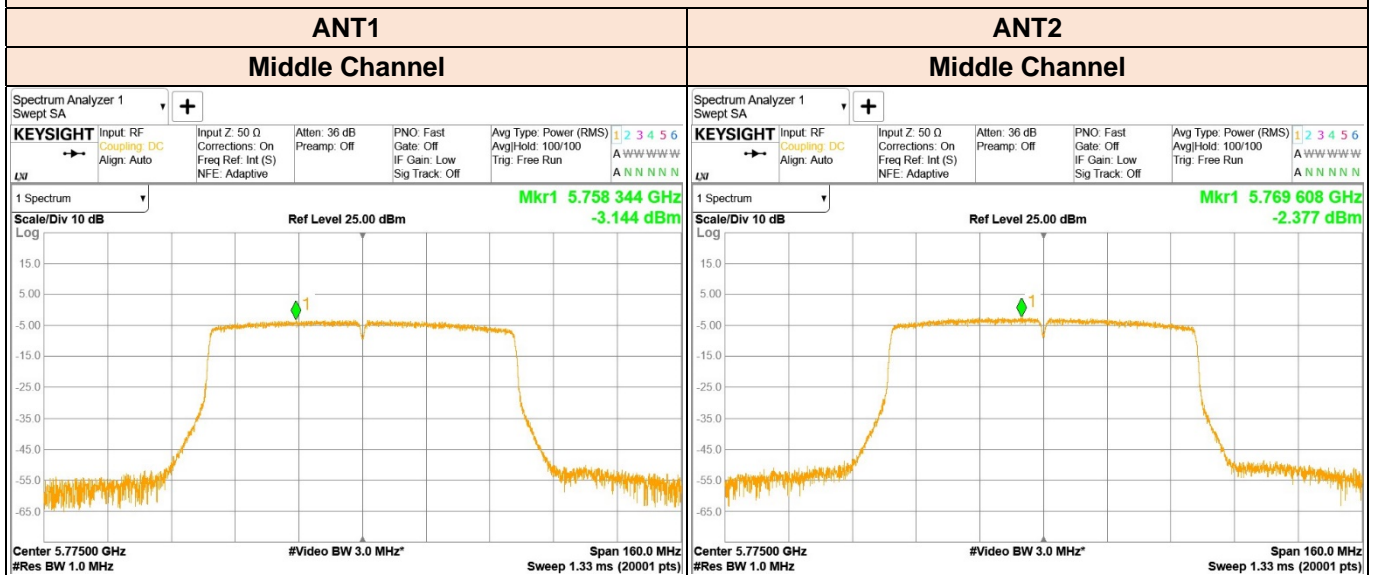

UNII 5.8 GHz IEEE 802.11a mode PSD

BUREAU VERITAS

UNII 5.8 GHz IEEE 802.11n HT20 mode PSD

BUREAU VERITAS

UNII 5.8 GHz IEEE 802.11n HT40 mode PSD

UNII 5.8 GHz IEEE 802.11ac VHT80 mode PSD

UNII Straddle Ch. IEEE 802.11a mode PSD