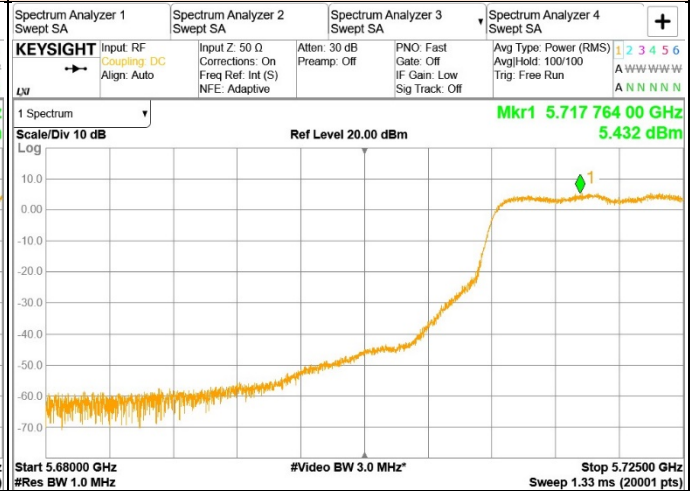

UNII 5.8 GHz IEEE 802.11a mode PSD

BUREAU VERITAS

UNII 5.8 GHz IEEE 802.11n HT20 mode PSD

BUREAU VERITAS

UNII 5.8 GHz IEEE 802.11n HT40 mode PSD

UNII 5.8 GHz IEEE 802.11ac VHT80 mode PSD

UNII Straddle Ch. IEEE 802.11a mode PSD

ANT1

UNII 2C PSD

ANT2

UNII 2C PSD

UNII 3 PSD

UNII 3 PSD

BUREAU
VERITAS

BUREAU VERITAS