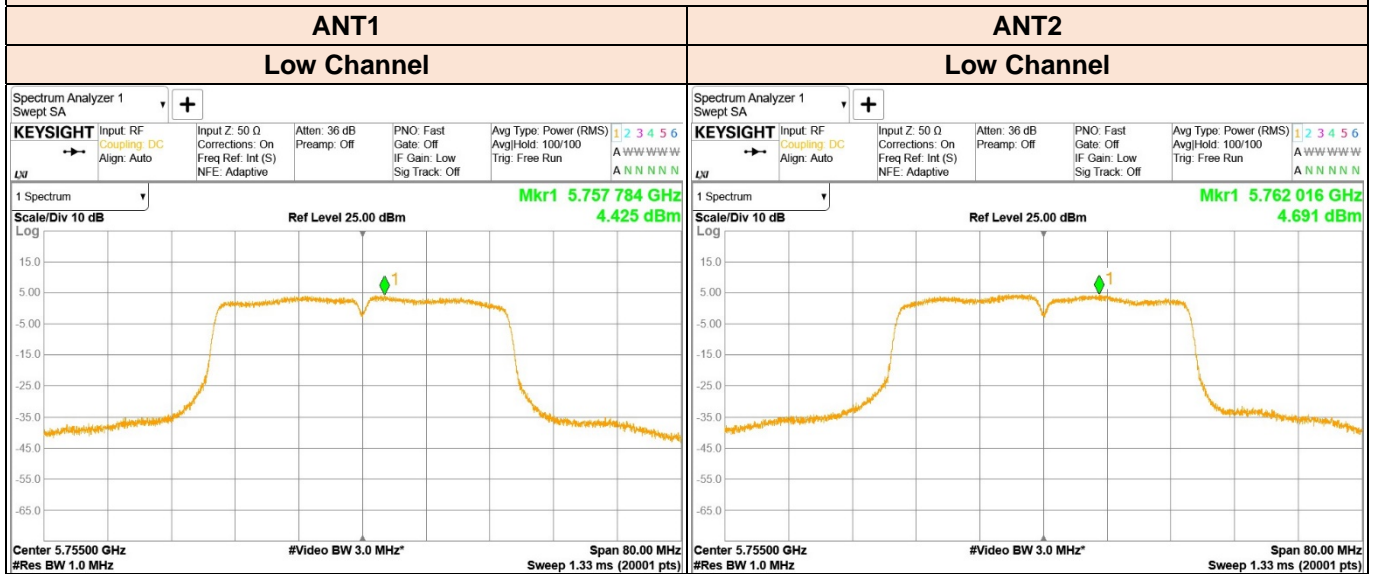

UNII 5.8 GHz IEEE 802.11a mode PSD

BUREAU VERITAS

UNII 5.8 GHz IEEE 802.11n HT20 mode PSD

BUREAU VERITAS

UNII 5.8 GHz IEEE 802.11n HT40 mode PSD

UNII 5.8 GHz IEEE 802.11ac VHT80 mode PSD

UNII Straddle Ch. IEEE 802.11a mode PSD

ANT1

UNII 2C PSD

ANT2

UNII 2C PSD

UNII 3 PSD

UNII 3 PSD

BUREAU
VERITAS

BUREAU VERITAS