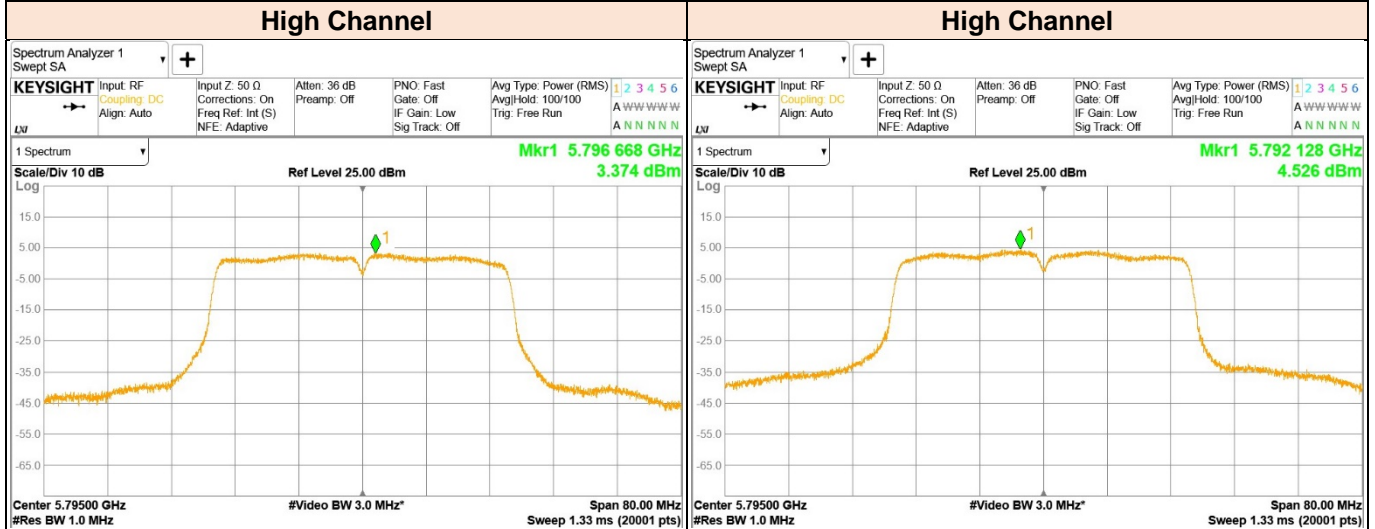

UNII 5.8 GHz IEEE 802.11a mode PSD

BUREAU VERITAS

UNII 5.8 GHz IEEE 802.11n HT20 mode PSD

BUREAU VERITAS

UNII 5.8 GHz IEEE 802.11n HT40 mode PSD

UNII 5.8 GHz IEEE 802.11ac VHT80 mode PSD

UNII Straddle Ch. IEEE 802.11a mode PSD