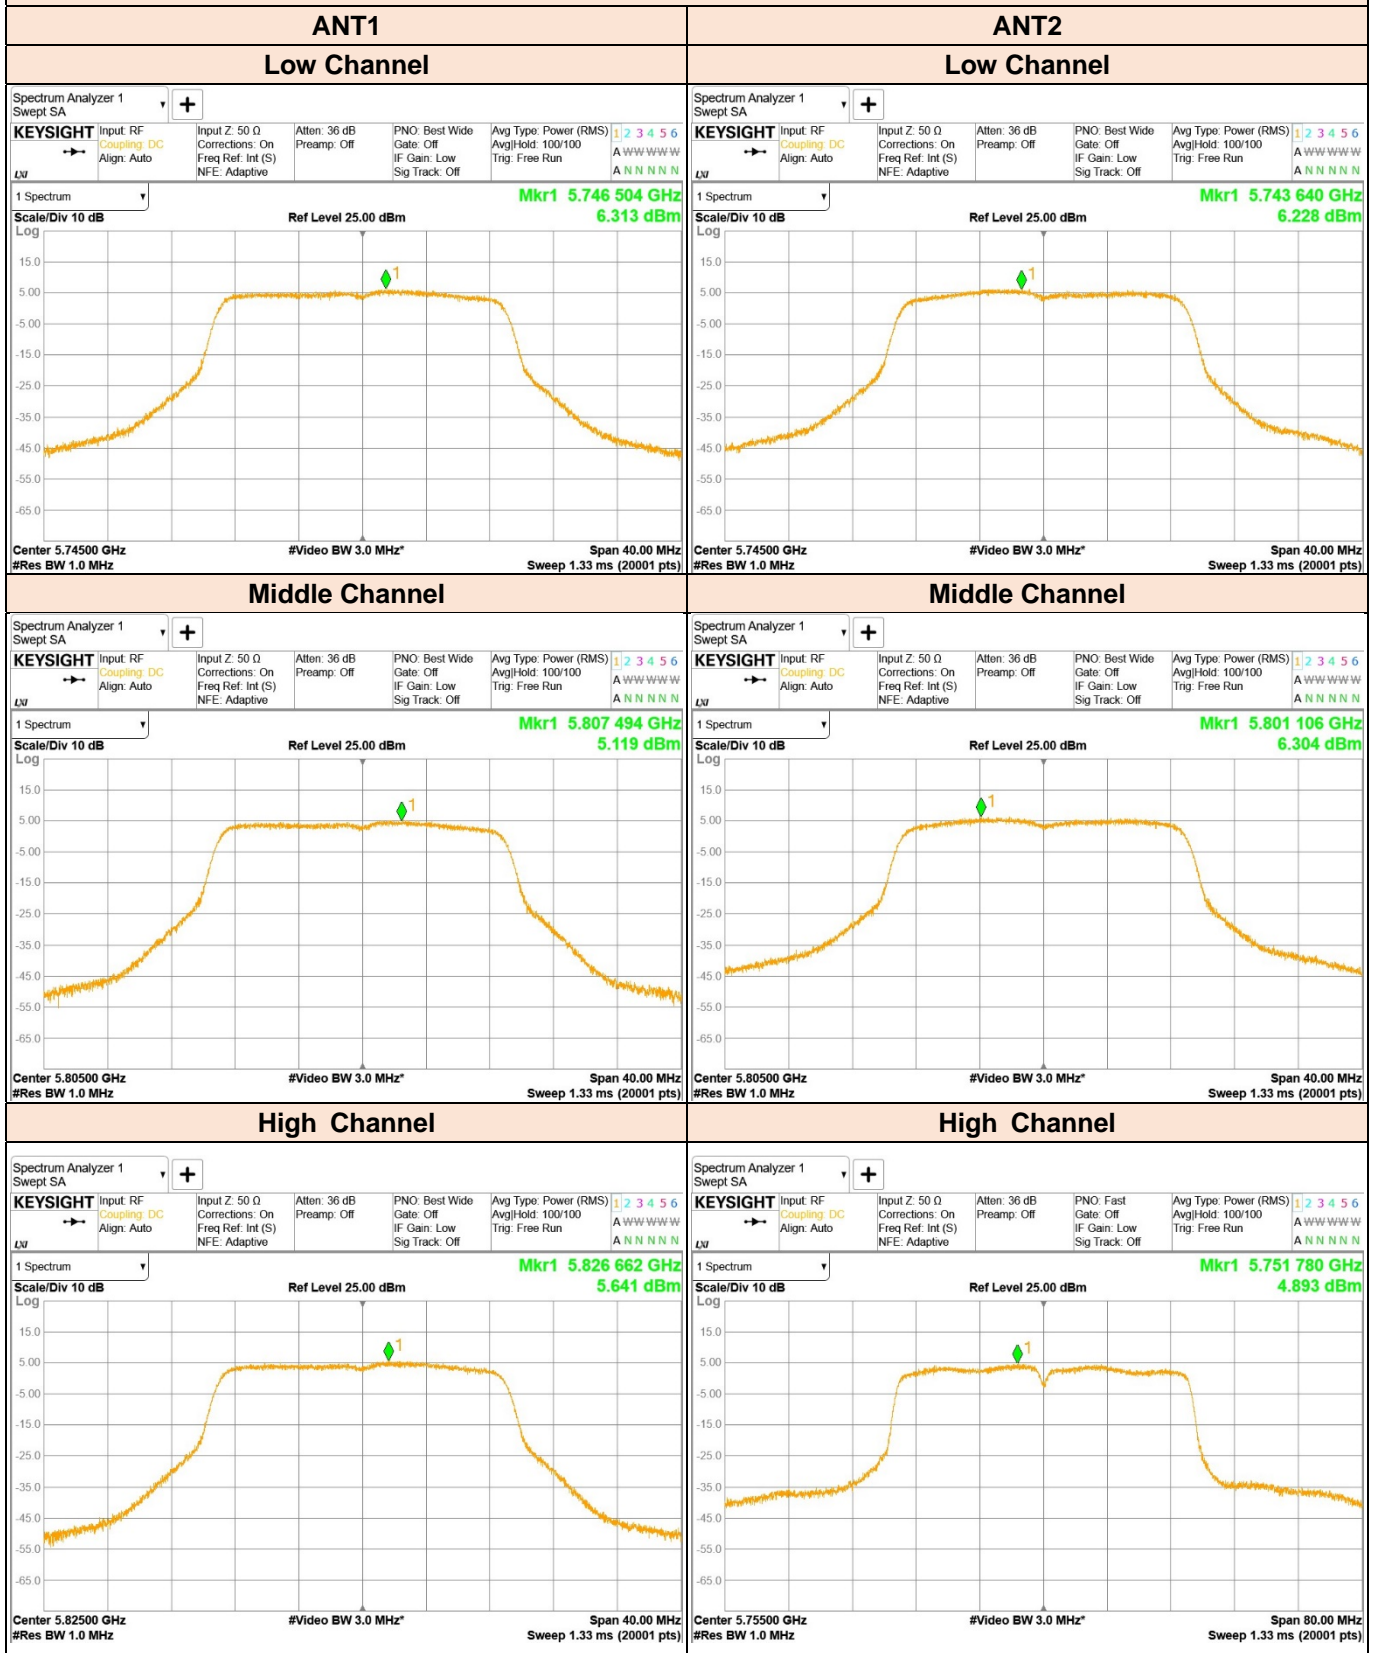

UNII 5.8 GHz IEEE 802.11a mode PSD

BUREAU VERITAS

UNII 5.8 GHz IEEE 802.11n HT20 mode PSD

BUREAU VERITAS

UNII 5.8 GHz IEEE 802.11n HT40 mode PSD

UNII 5.8 GHz IEEE 802.11ac VHT80 mode PSD

UNII Straddle Ch. IEEE 802.11a mode PSD

ANT1

UNII 2C PSD

ANT2

UNII 2C PSD

UNII 3 PSD

UNII 3 PSD

BUREAU
VERITAS

BUREAU VERITAS