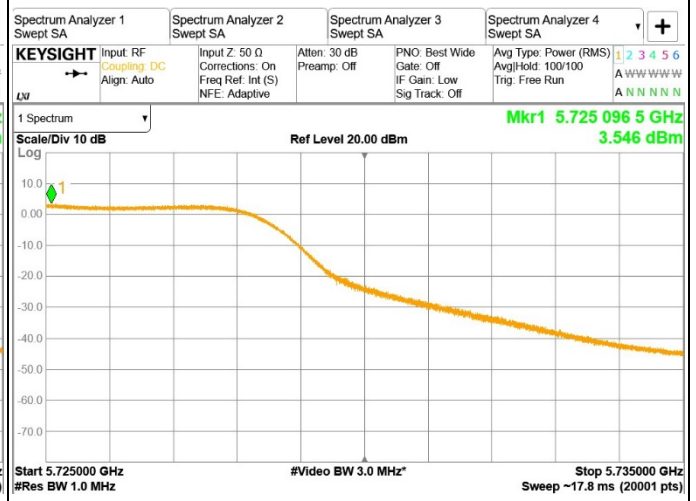

UNII 5.8 GHz IEEE 802.11a mode PSD

BUREAU VERITAS

UNII 5.8 GHz IEEE 802.11n HT20 mode PSD

BUREAU VERITAS

UNII 5.8 GHz IEEE 802.11n HT40 mode PSD

UNII 5.8 GHz IEEE 802.11ac VHT80 mode PSD

UNII Straddle Ch. IEEE 802.11a mode PSD

ANT1

UNII 2C PSD

ANT2

UNII 2C PSD

UNII 3 PSD

UNII 3 PSD

BUREAU
VERITAS

BUREAU VERITAS