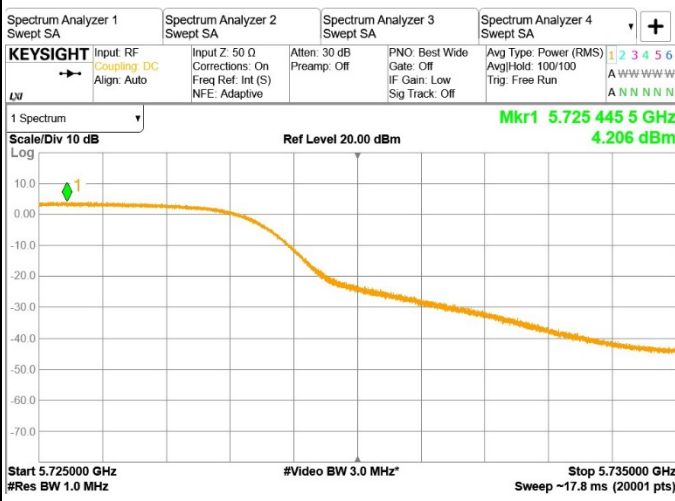

UNII 5.8 GHz IEEE 802.11a mode PSD

BUREAU VERITAS

UNII 5.8 GHz IEEE 802.11n HT20 mode PSD

BUREAU VERITAS

UNII 5.8 GHz IEEE 802.11n HT40 mode PSD

UNII 5.8 GHz IEEE 802.11ac VHT80 mode PSD

UNII Straddle Ch. IEEE 802.11a mode PSD

ANT1

UNII 2C PSD

ANT2

UNII 2C PSD

UNII 3 PSD

UNII 3 PSD

BUREAU
VERITAS

BUREAU VERITAS