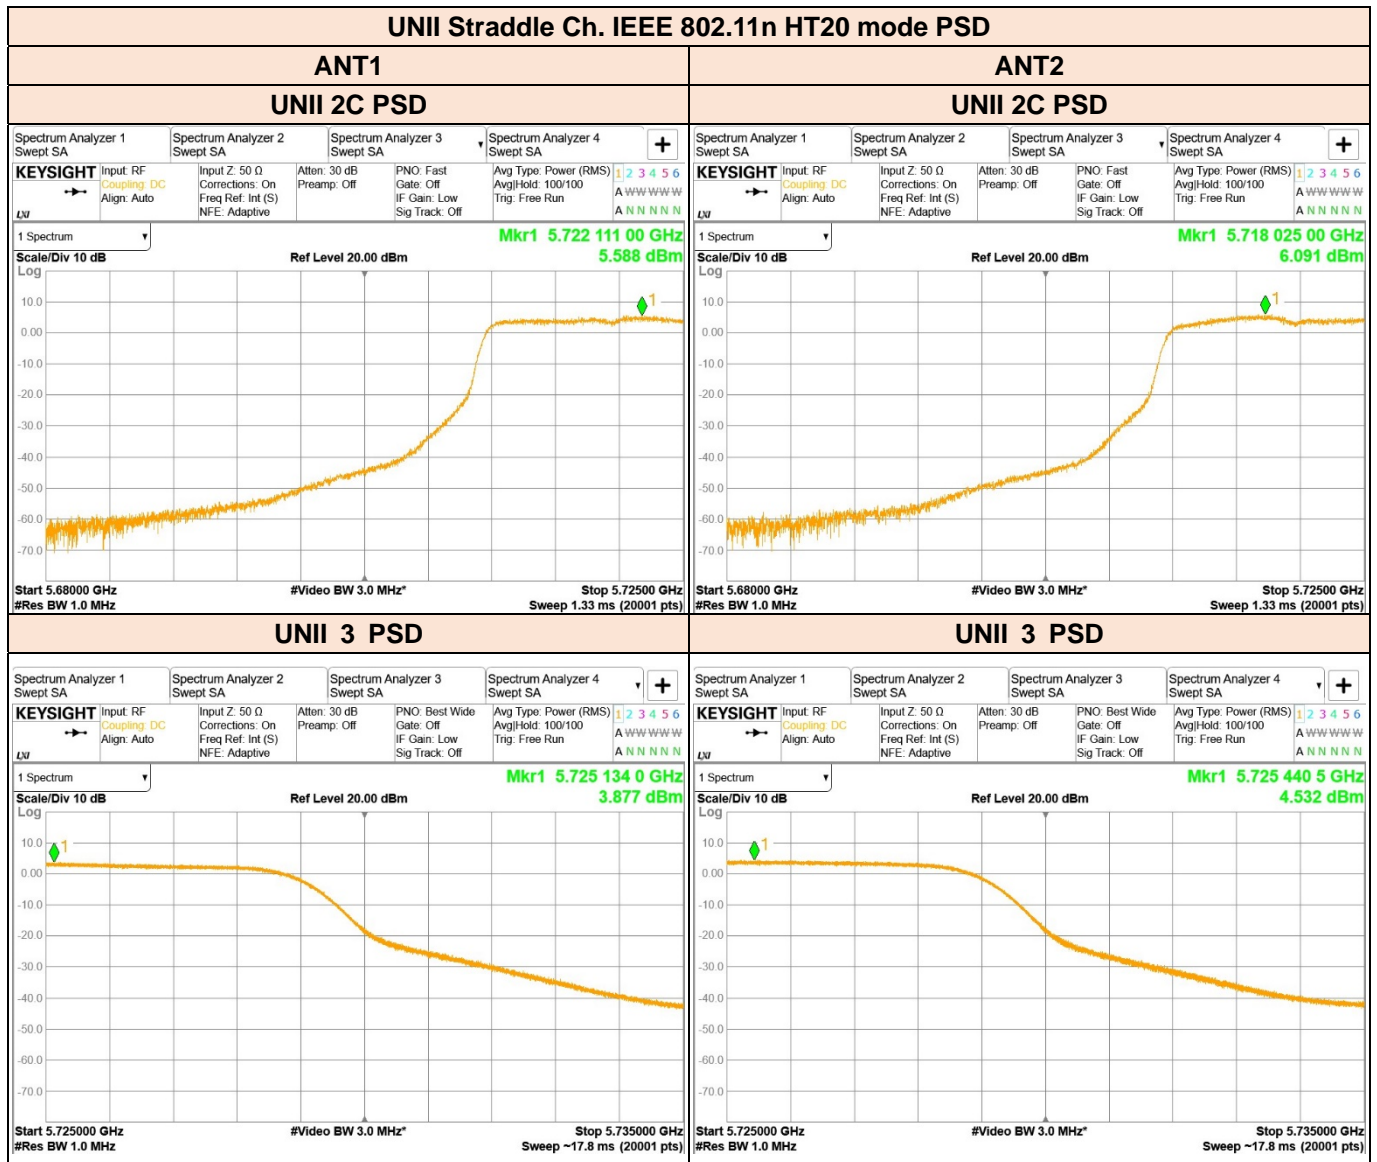

UNII 5.8 GHz IEEE 802.11a mode PSD

BUREAU VERITAS

UNII 5.8 GHz IEEE 802.11n HT20 mode PSD

BUREAU VERITAS

UNII 5.8 GHz IEEE 802.11n HT40 mode PSD

UNII 5.8 GHz IEEE 802.11ac VHT80 mode PSD

UNII Straddle Ch. IEEE 802.11a mode PSD

ANT1

UNII 2C PSD

ANT2

UNII 2C PSD

UNII 3 PSD

UNII 3 PSD

BUREAU
VERITAS

BUREAU VERITAS