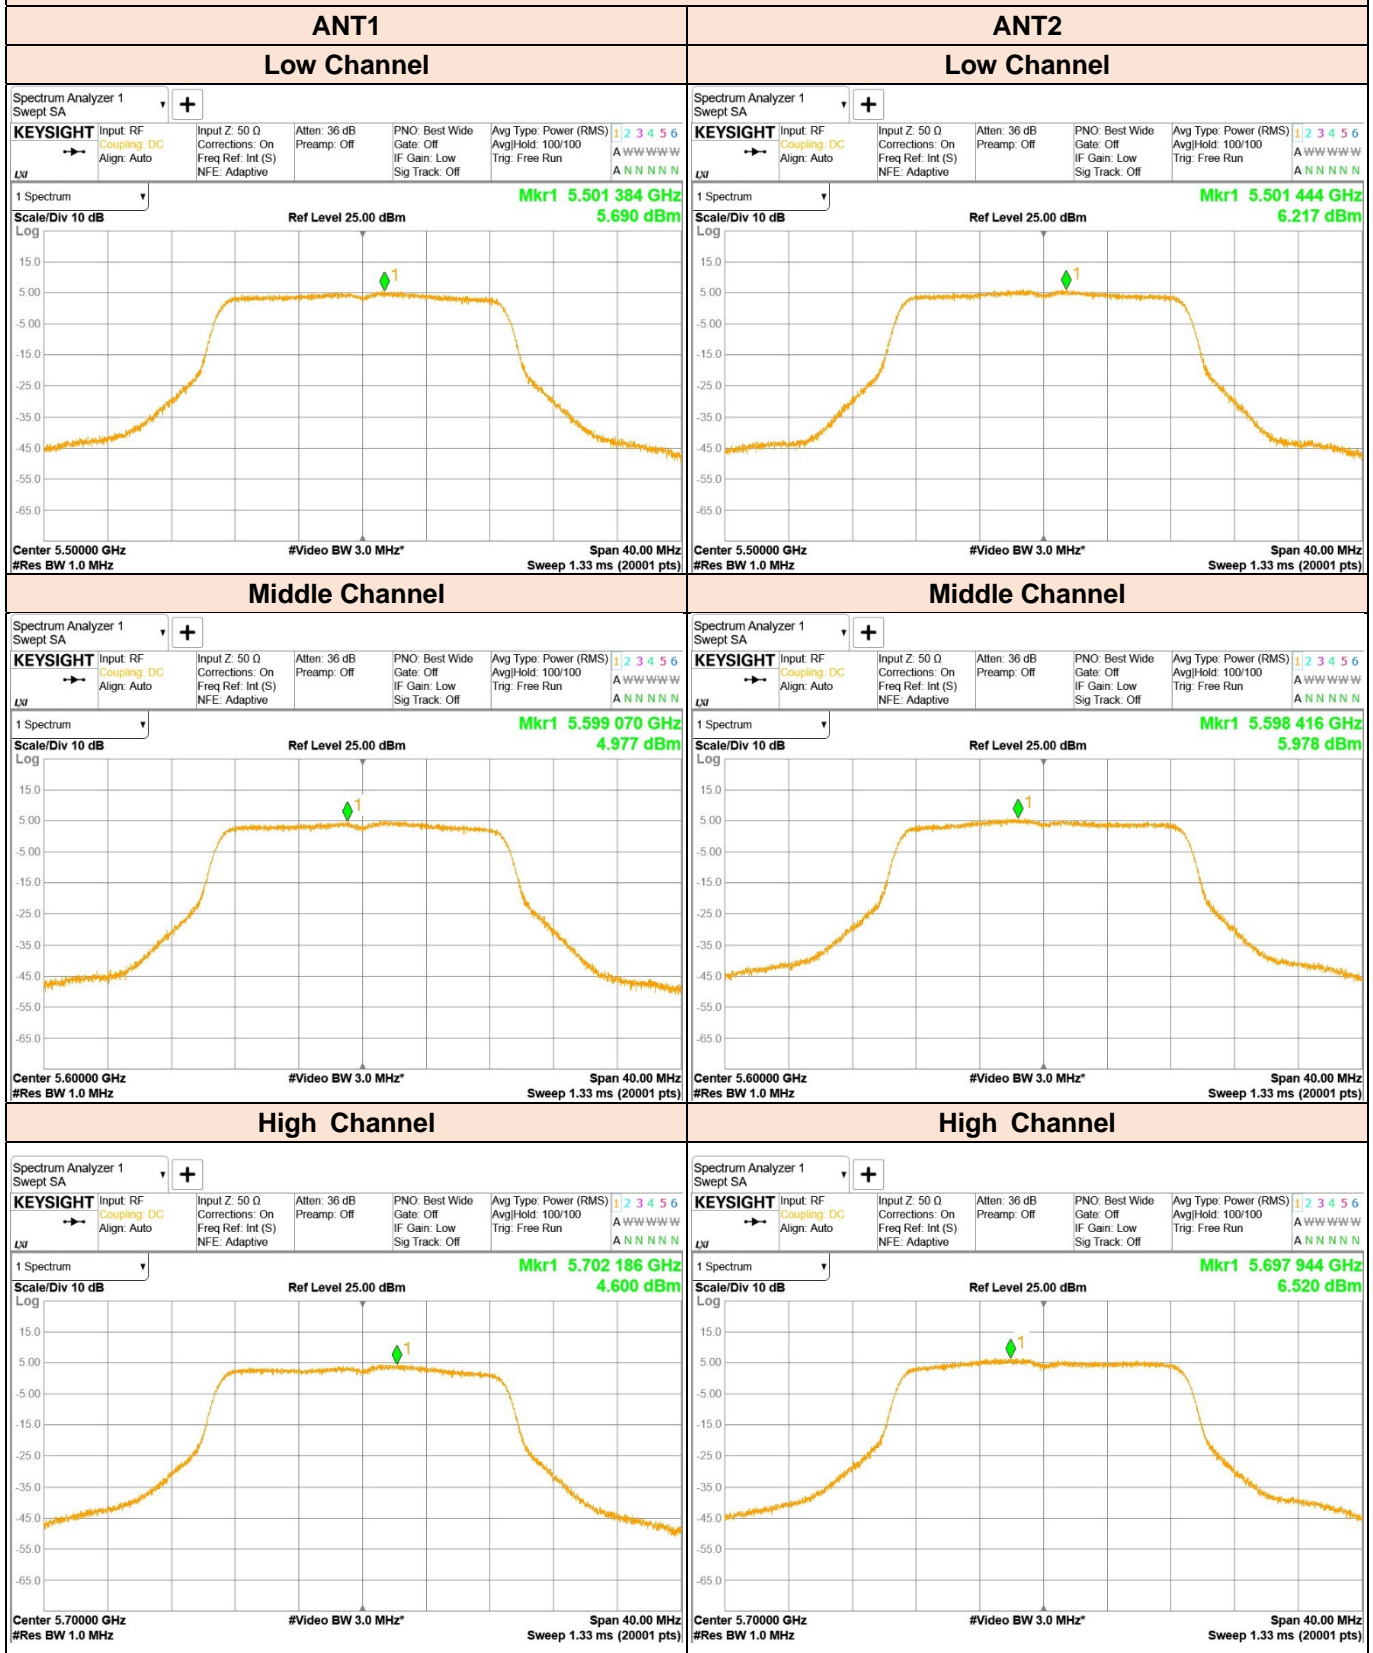

BUREAU VERITAS

UNII 5.3 GHz IEEE 802.11n HT20 mode PSD

UNII 5.3 GHz IEEE 802.11ac VHT40 mode PSD

UNII 5.3 GHz IEEE 802.11ac VHT80 mode PSD

UNII 5.5 GHz IEEE 802.11a mode PSD

BUREAU VERITAS

UNII 5.5 GHz IEEE 802.11n HT20 mode PSD

UNII 5.5 GHz IEEE 802.11n HT40 mode PSD

UNII 5.5 GHz IEEE 802.11ac VHT80 mode PSD

ANT1

ANT2

Low Channel

Low Channel

High Channel

High Channel