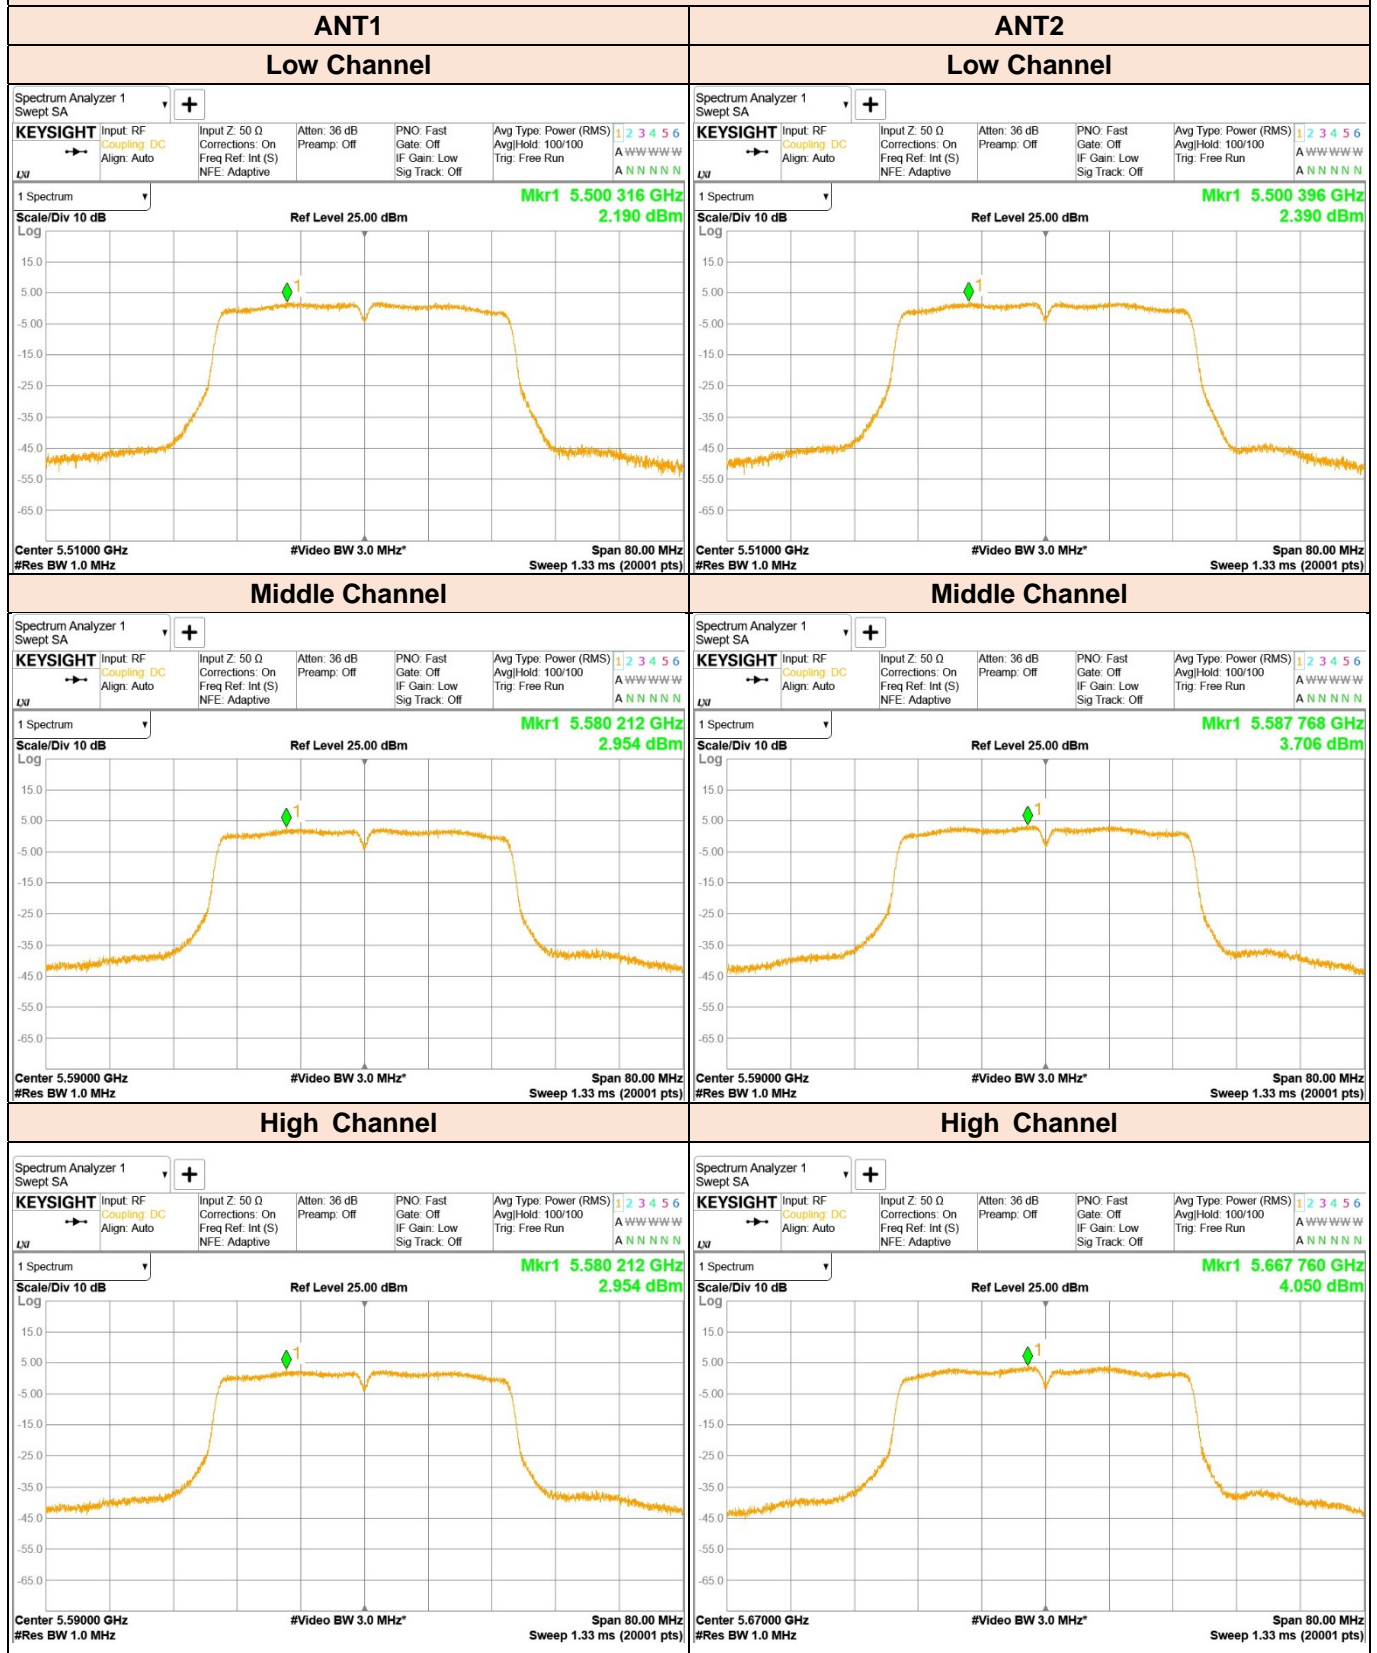

BUREAU VERITAS

UNII 5.3 GHz IEEE 802.11n HT20 mode PSD

UNII 5.3 GHz IEEE 802.11ac VHT40 mode PSD

UNII 5.3 GHz IEEE 802.11ac VHT80 mode PSD

UNII 5.5 GHz IEEE 802.11a mode PSD

BUREAU VERITAS

UNII 5.5 GHz IEEE 802.11n HT20 mode PSD

UNII 5.5 GHz IEEE 802.11n HT40 mode PSD

UNII 5.5 GHz IEEE 802.11ac VHT80 mode PSD

ANT1

ANT2

Low Channel

Low Channel

High Channel

High Channel