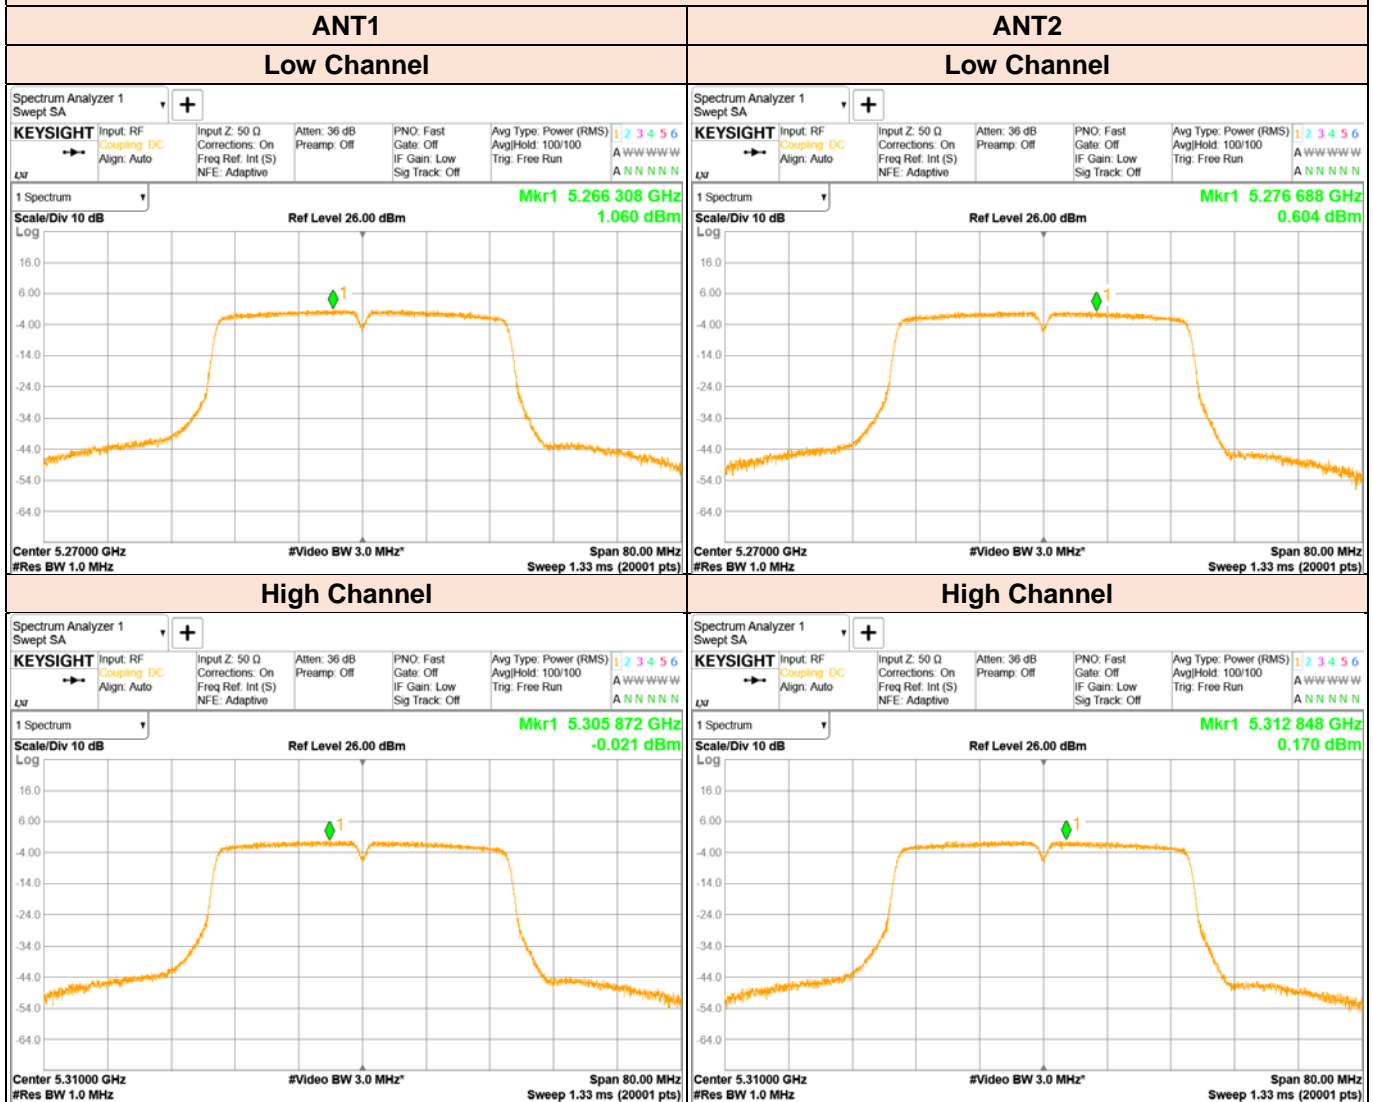

BUREAU VERITAS

UNII 5.3 GHz IEEE 802.11n HT20 mode PSD

UNII 5.3 GHz IEEE 802.11ac VHT40 mode PSD

UNII 5.3 GHz IEEE 802.11ac VHT80 mode PSD

UNII 5.5 GHz IEEE 802.11a mode PSD

BUREAU VERITAS

UNII 5.5 GHz IEEE 802.11n HT20 mode PSD

UNII 5.5 GHz IEEE 802.11n HT40 mode PSD

UNII 5.5 GHz IEEE 802.11ac VHT80 mode PSD

ANT1

ANT2

Low Channel

Low Channel

High Channel

High Channel