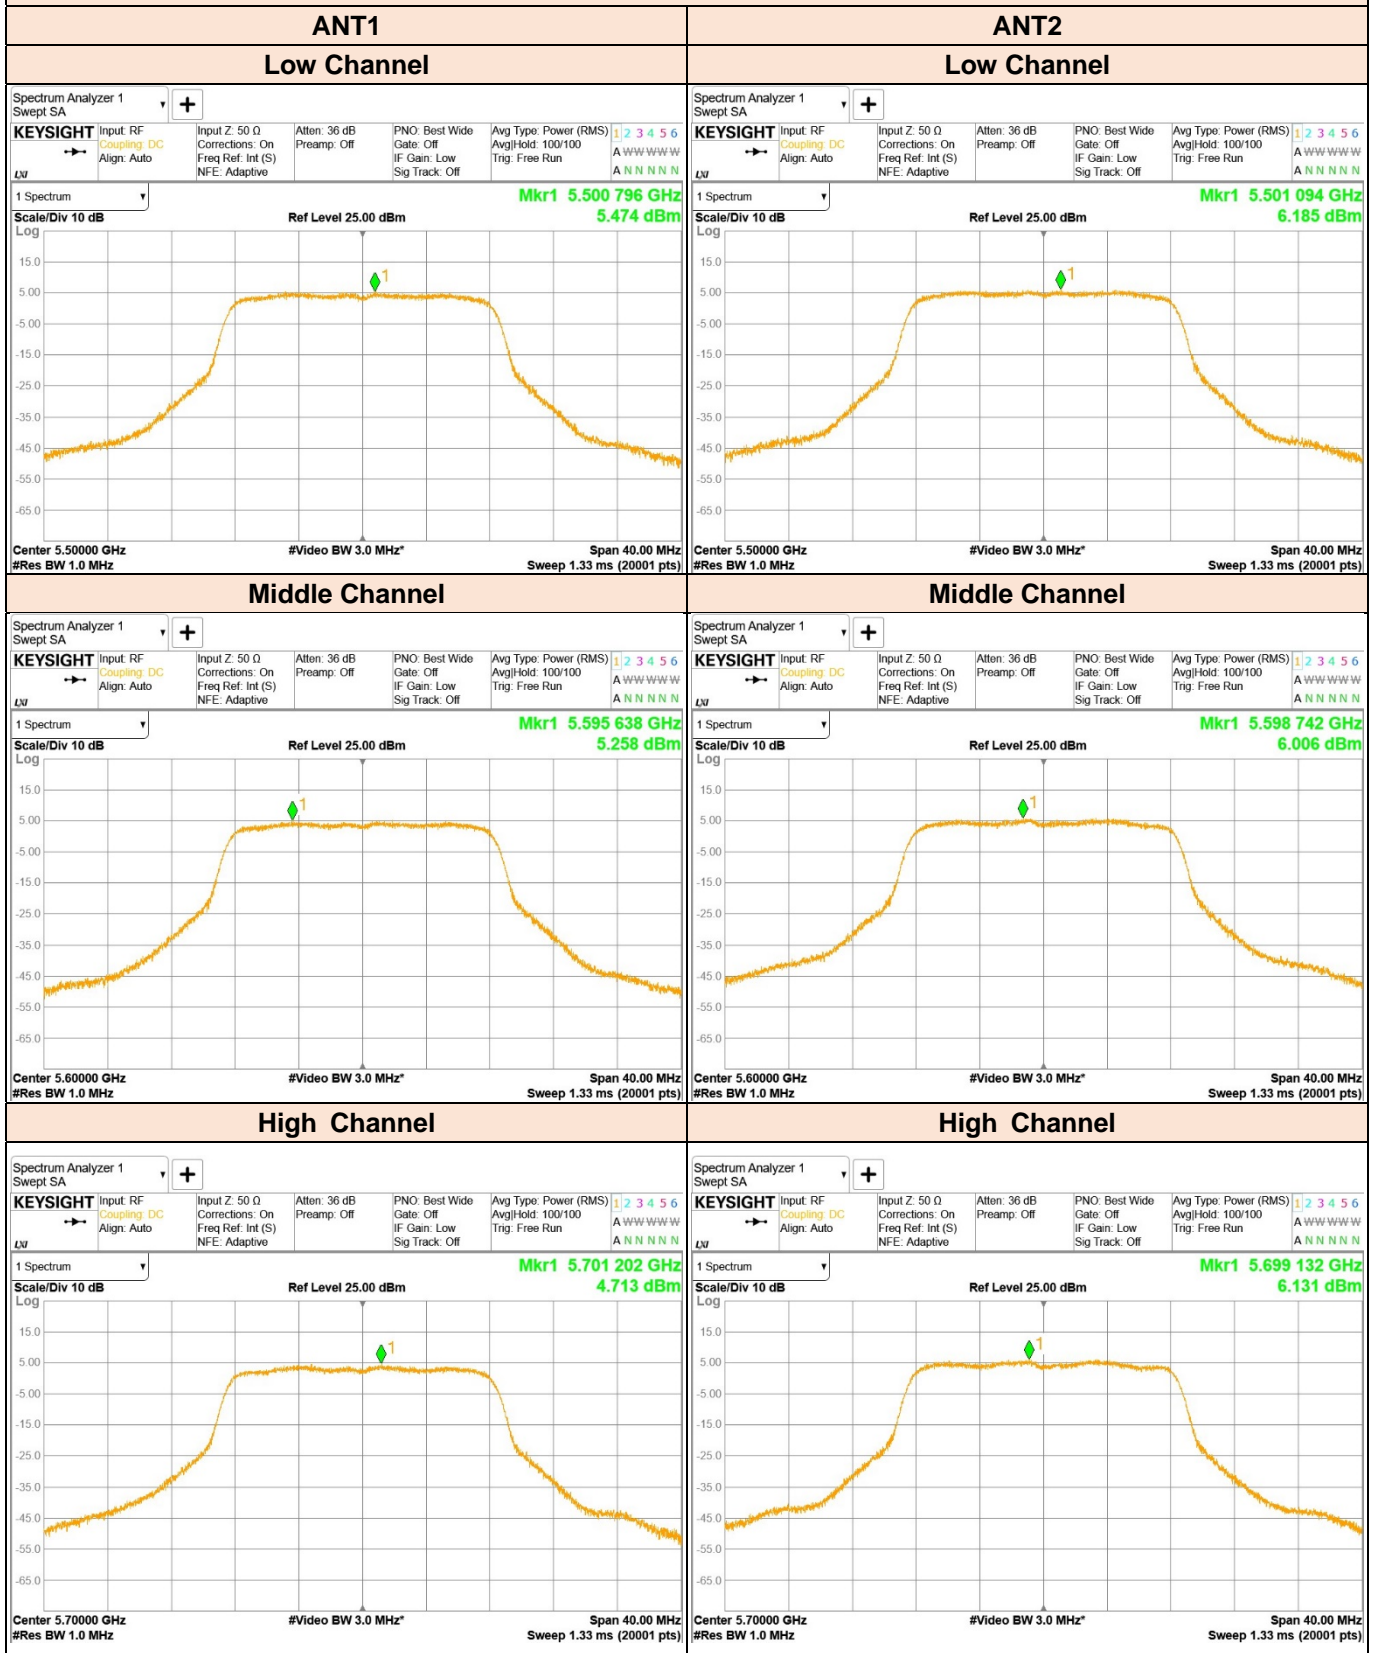

BUREAU VERITAS

UNII 5.3 GHz IEEE 802.11n HT20 mode PSD

UNII 5.3 GHz IEEE 802.11ac VHT40 mode PSD

UNII 5.3 GHz IEEE 802.11ac VHT80 mode PSD

UNII 5.5 GHz IEEE 802.11a mode PSD

BUREAU VERITAS

UNII 5.5 GHz IEEE 802.11n HT20 mode PSD

UNII 5.5 GHz IEEE 802.11n HT40 mode PSD

UNII 5.5 GHz IEEE 802.11ac VHT80 mode PSD

ANT1

ANT2

Low Channel

Low Channel

High Channel

High Channel