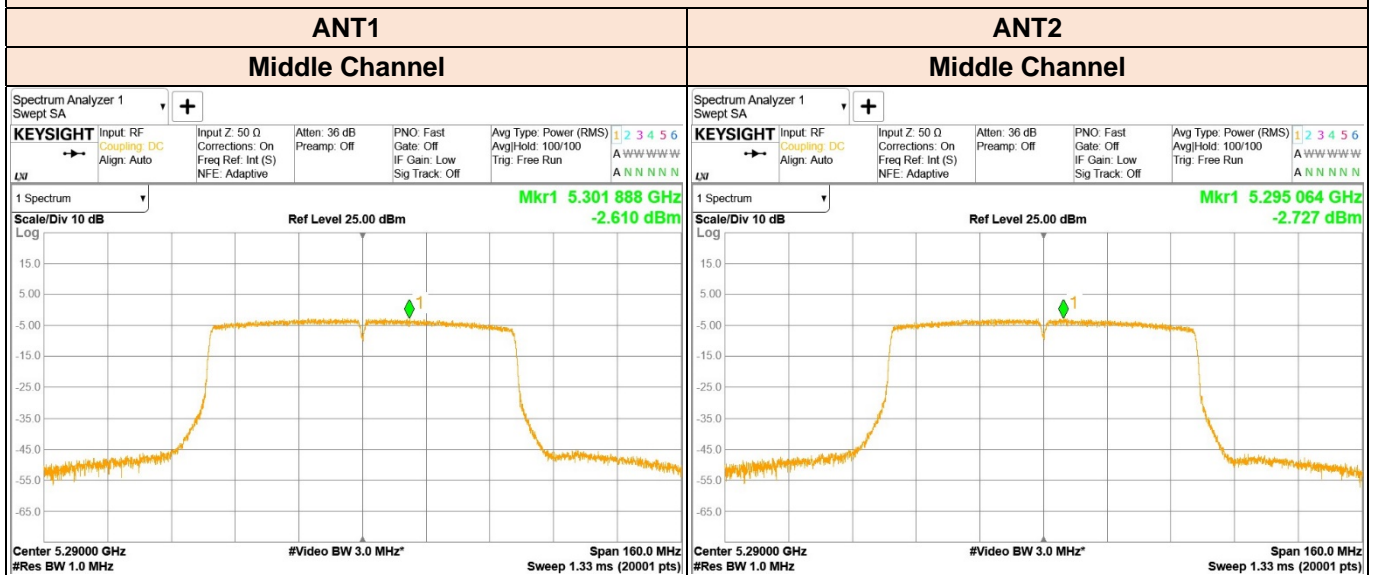

BUREAU VERITAS

UNII 5.3 GHz IEEE 802.11n HT20 mode PSD

UNII 5.3 GHz IEEE 802.11ac VHT40 mode PSD

UNII 5.3 GHz IEEE 802.11ac VHT80 mode PSD

UNII 5.5 GHz IEEE 802.11a mode PSD

BUREAU VERITAS

UNII 5.5 GHz IEEE 802.11n HT20 mode PSD

UNII 5.5 GHz IEEE 802.11n HT40 mode PSD

UNII 5.5 GHz IEEE 802.11ac VHT80 mode PSD

ANT1

ANT2

Low Channel

Low Channel

High Channel

High Channel