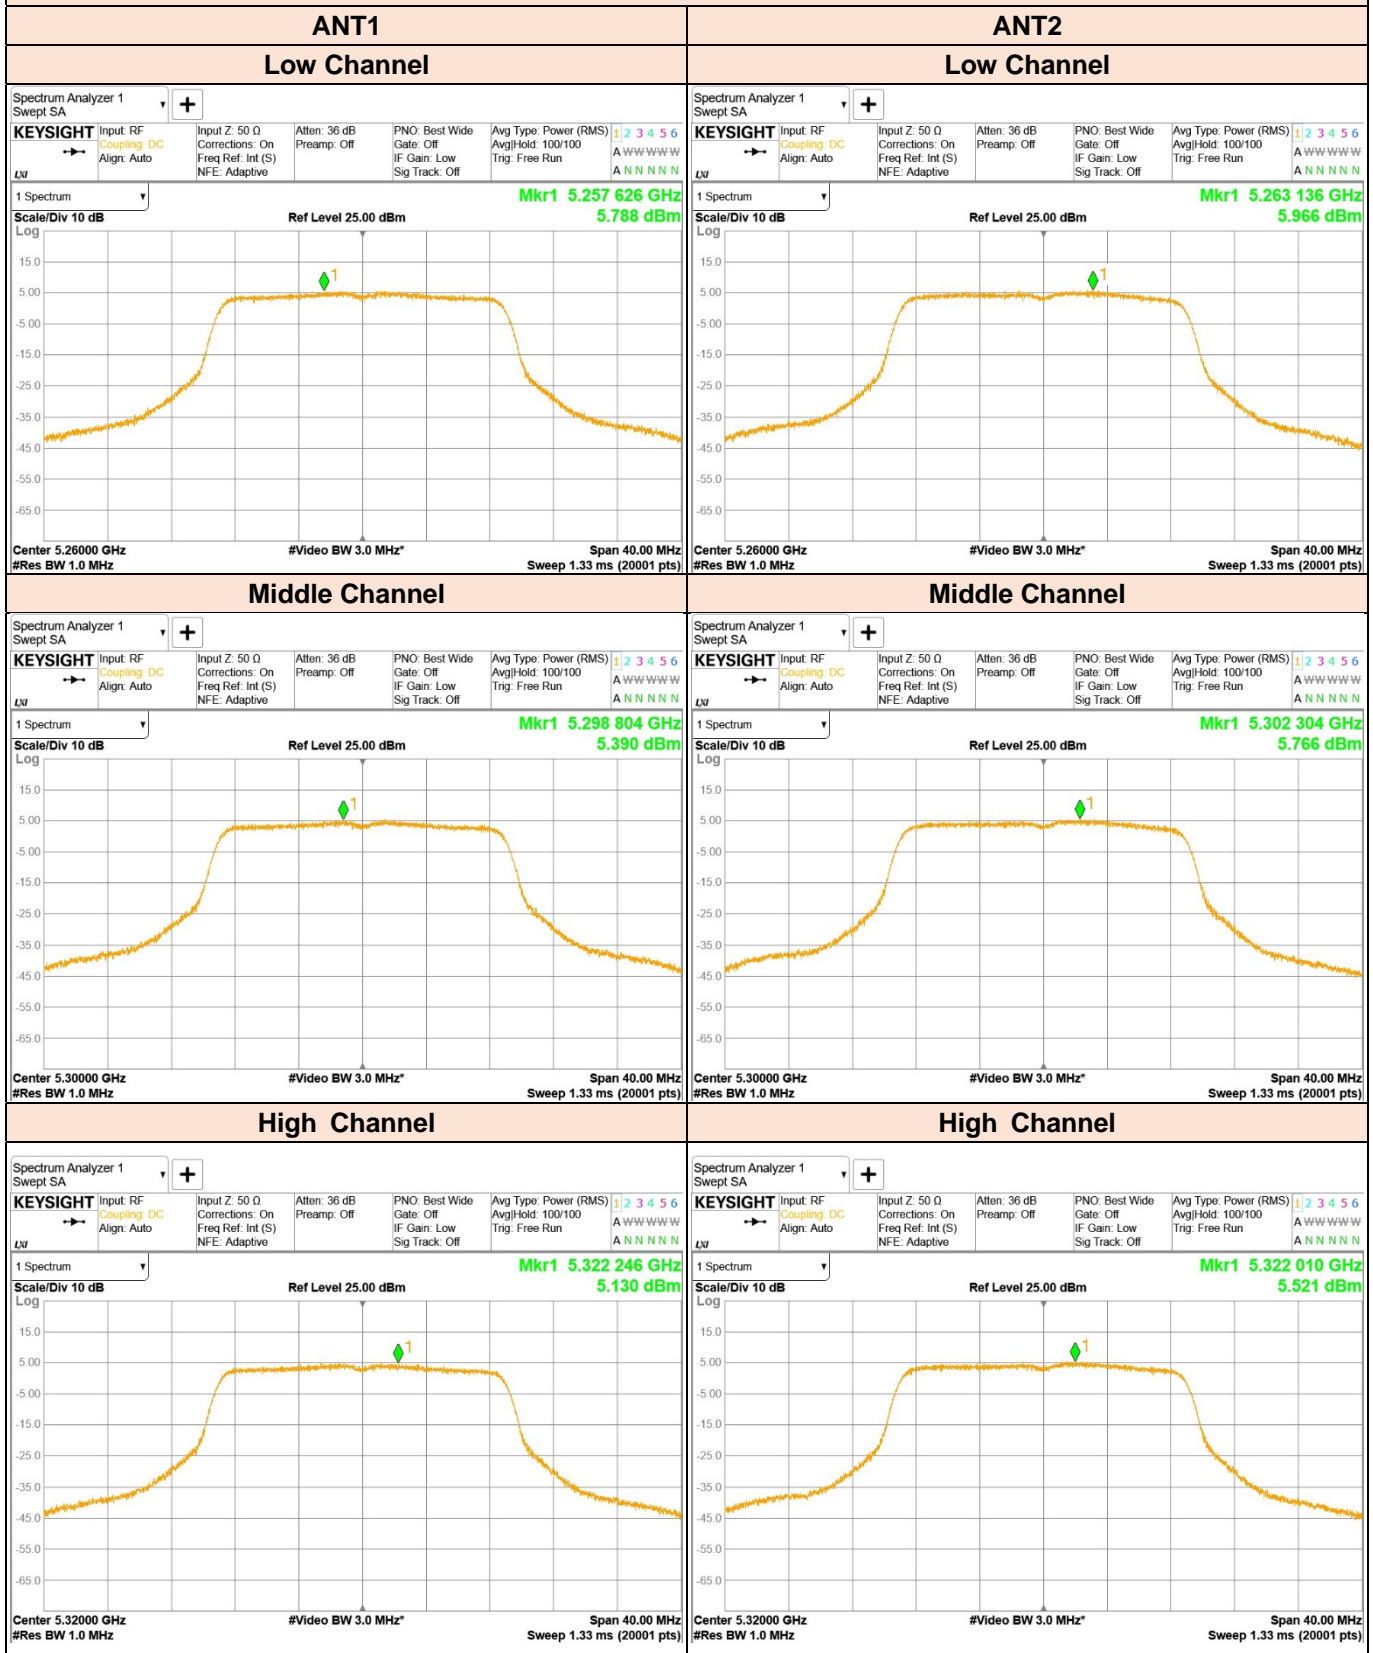

BUREAU VERITAS

UNII 5.3 GHz IEEE 802.11n HT20 mode PSD

UNII 5.3 GHz IEEE 802.11ac VHT40 mode PSD

UNII 5.3 GHz IEEE 802.11ac VHT80 mode PSD

UNII 5.5 GHz IEEE 802.11a mode PSD

BUREAU VERITAS

UNII 5.5 GHz IEEE 802.11n HT20 mode PSD

UNII 5.5 GHz IEEE 802.11n HT40 mode PSD

UNII 5.5 GHz IEEE 802.11ac VHT80 mode PSD

ANT1

ANT2

Low Channel

Low Channel

High Channel

High Channel