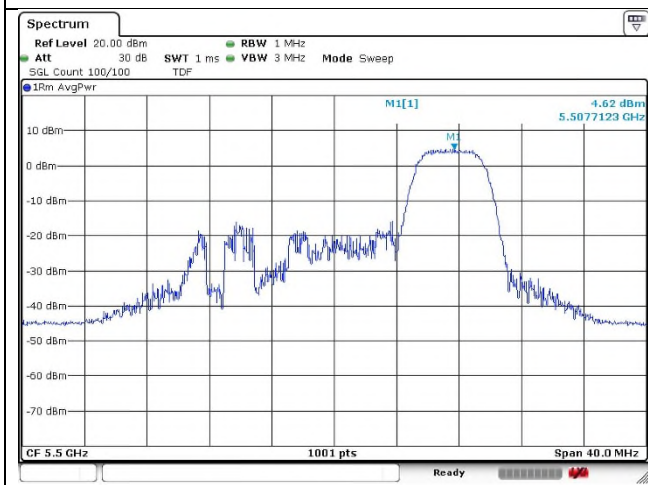

802.11ax_HE20 Band 2C_Low channel_52T

37 RU

38 RU

40 RU