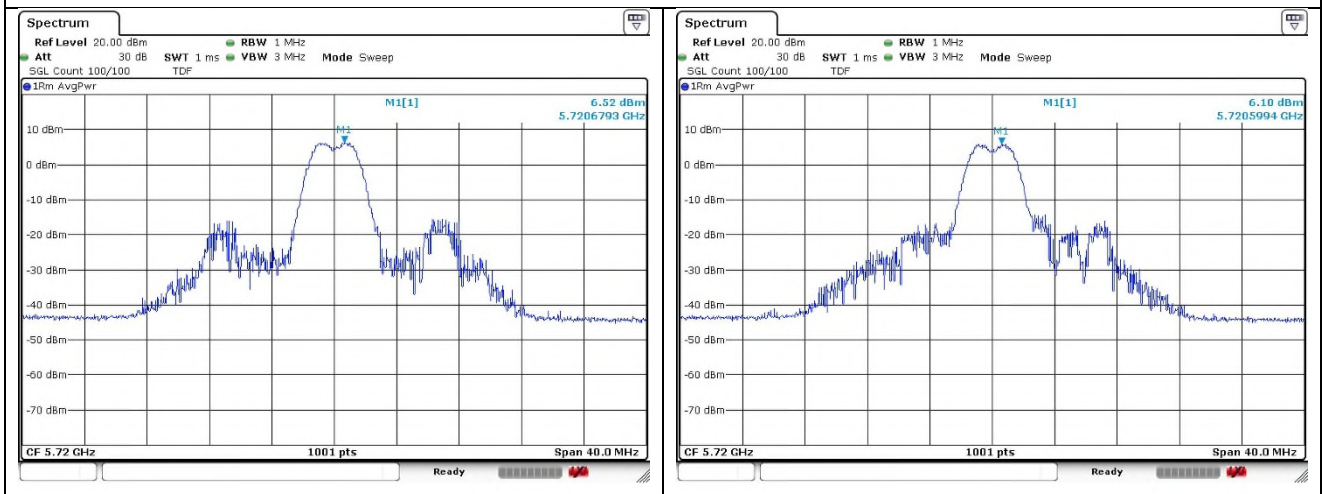

Ant.1

Ant.2

802.11ax_HE20 Band 2C_Straddle channel_26T

Ant.1

Ant.2

0 RU

4 RU

8 RU

802.11ax_HE20 Band 2C_Straddle channel_52T

Ant.1

Ant.2

37 RU

38 RU

40 RU

802.11ax_HE20 Band 2C_Straddle channel_106T

Ant.1