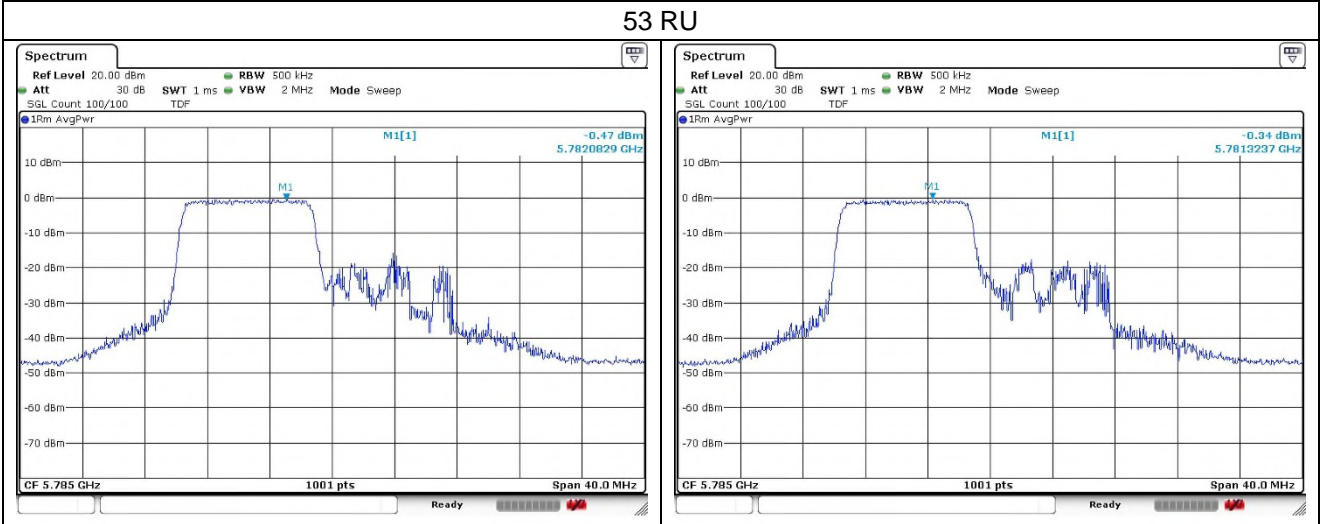

802.11ax_HE20 Band 3_Middle channel_106T

Ant.1

Ant.2

53 RU