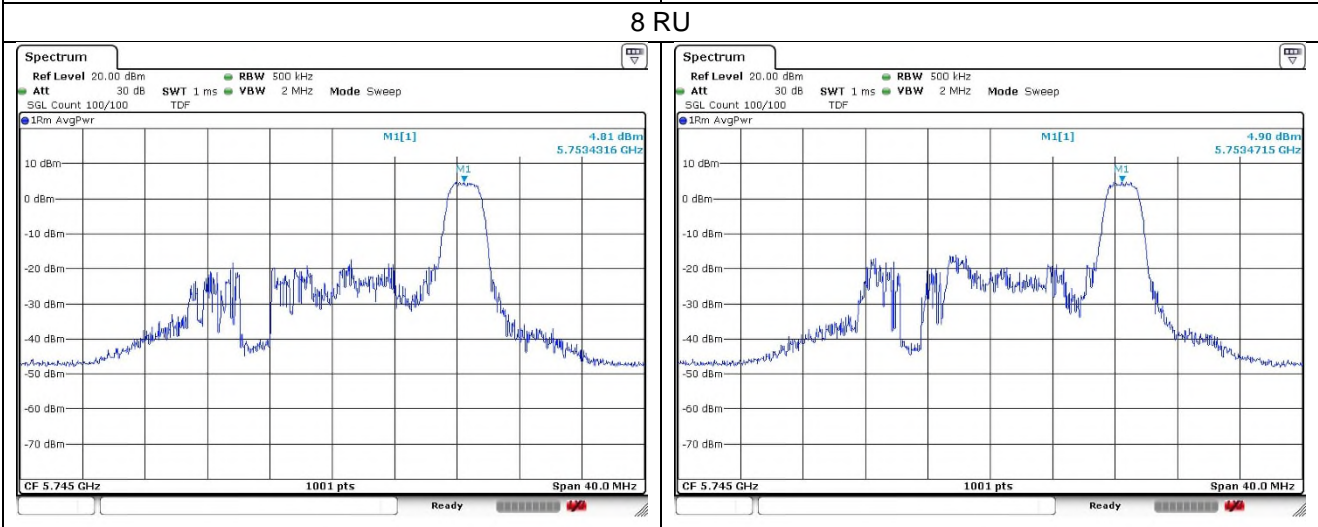

Ant.1

Ant.2

802.11ax_HE20 Band 3_Low channel_26T

Ant.1

Ant.2

0 RU

4 RU

8 RU