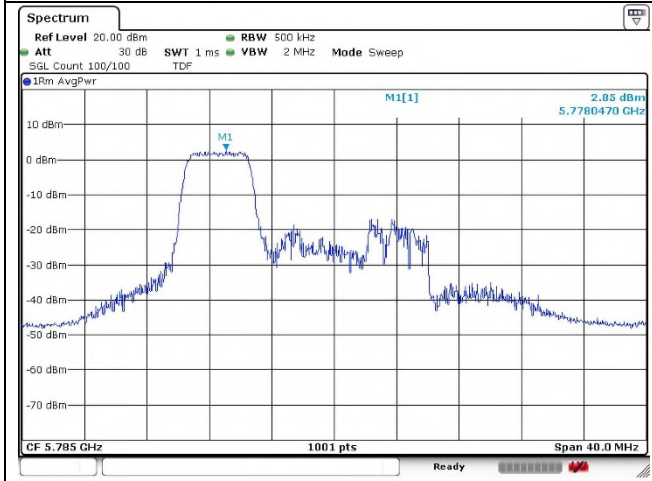

4 RU

8 RU

802.11ax_HE20 Band 3_Middle channel_52T

Ant.1

Ant.2

37 RU

38 RU

40 RU