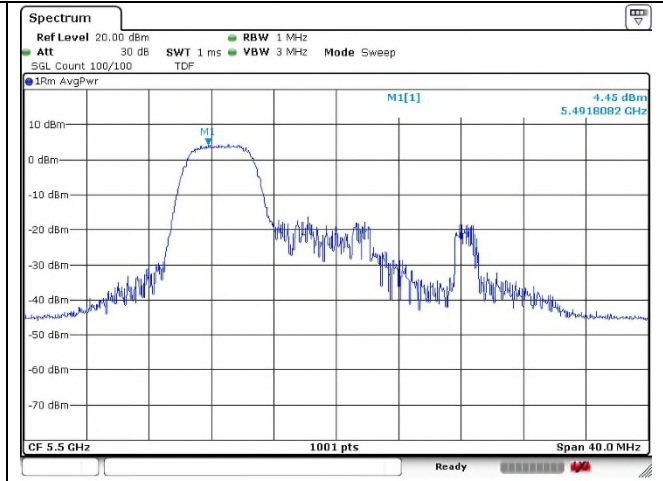

802.11ax_HE20 Band 2C_Low channel_52T

Ant.2

37 RU