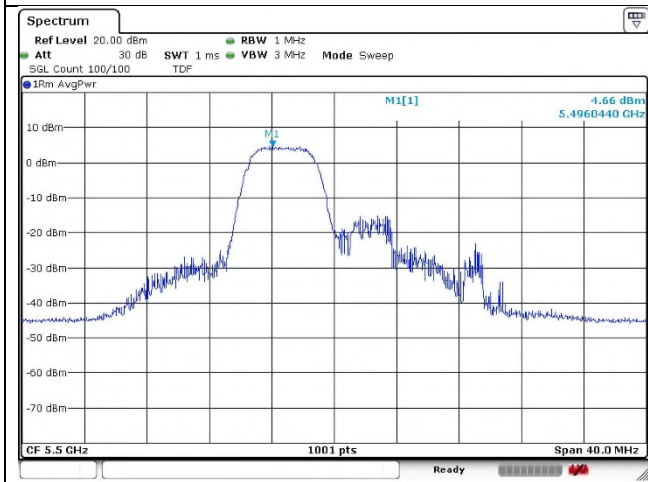

802.11ax_HE20 Band 2C_Low channel_52T

37 RU

38 RU

40 RU