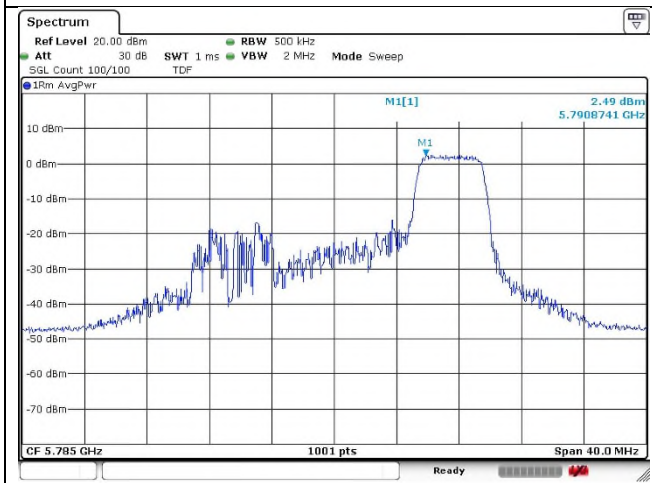

4 RU

8 RU

802.11ax_HE20 Band 3_Middle channel_52T

Ant.1

Ant.2

37 RU

38 RU

40 RU