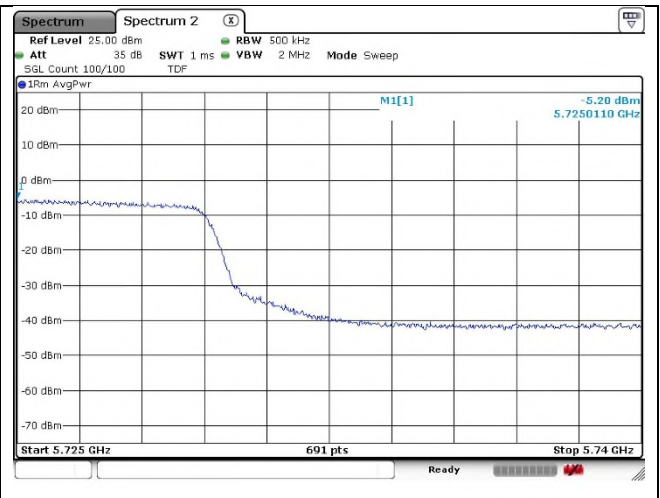

Ant.1

Ant.2

802.11ax_HE20 Band 3_Straddle channel_SU

Ant.1

Ant.2

- MIMO
802.11ax_HE20 Band 1_Low channel_26T

Ant.1

Ant.2