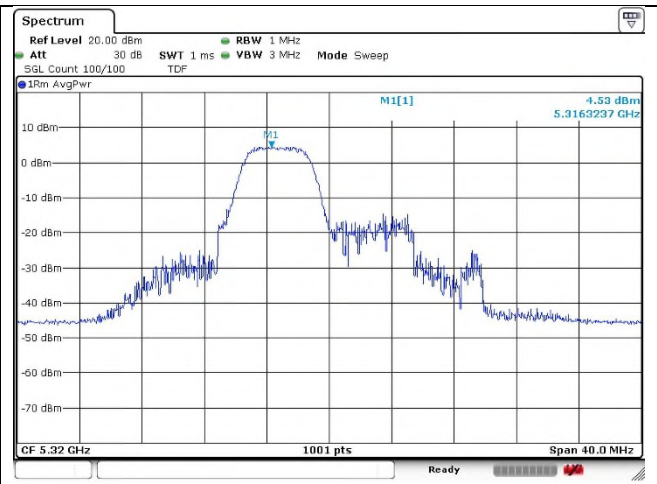

802.11ax_HE20 Band 2A_High channel_26T

Ant.1

Ant.2

802.11ax_HE20 Band 2A_High channel_52T

Ant.1

Ant.2

37 RU

38 RU