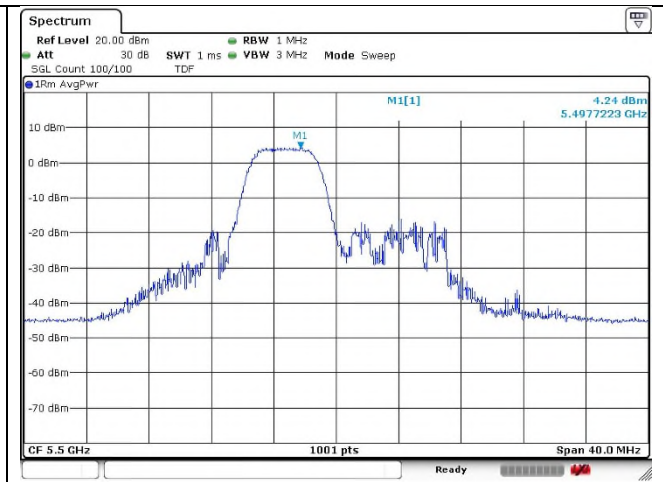

802.11ax_HE20 Band 2C_Low channel_52T

37 RU

38 RU

40 RU