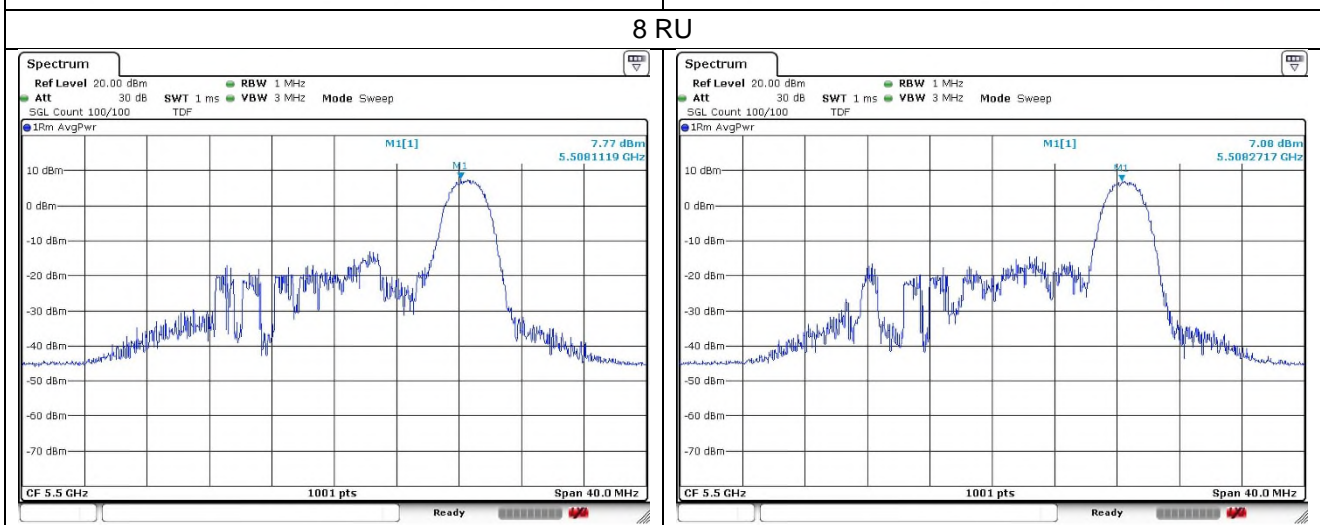

Ant.1

Ant.2

0 RU

4 RU

8 RU

802.11ax_HE20 Band 2C_Low channel_52T

Ant.1

Ant.2