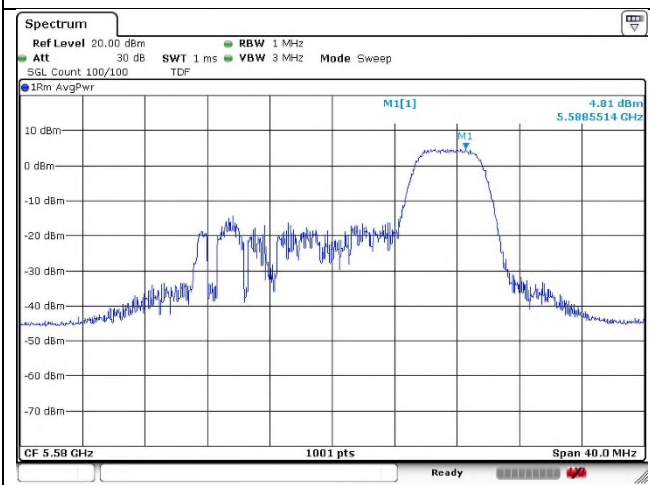

Ant.1

Ant.2

37 RU

38 RU

40 RU

802.11ax_HE20 Band 2C_Middle channel_106T

Ant.1

Ant.2