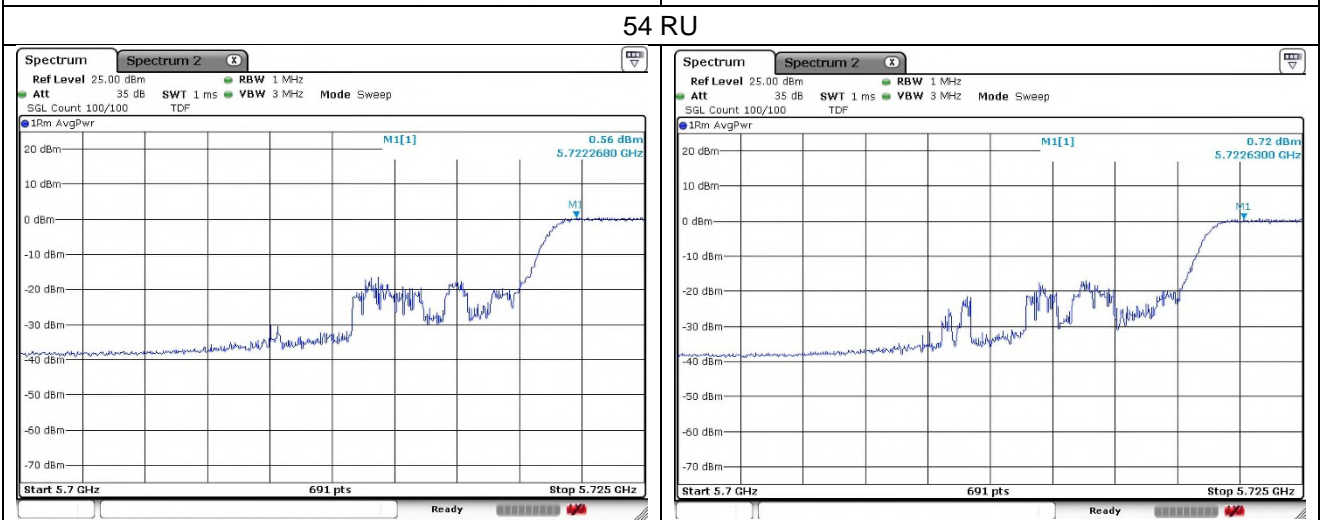

802.11ax_HE20 Band 2C_Straddle channel_52T

Ant.1

Ant.2

37 RU

38 RU

40 RU

802.11ax_HE20 Band 2C_Straddle channel_106T

Ant.1

Ant.2

53 RU

54 RU

802.11ax_HE20 Band 3_Straddle channel_106T

Ant.1

Ant.2

54 RU

802.11ax_HE20 Band 2C_Straddle channel_SU