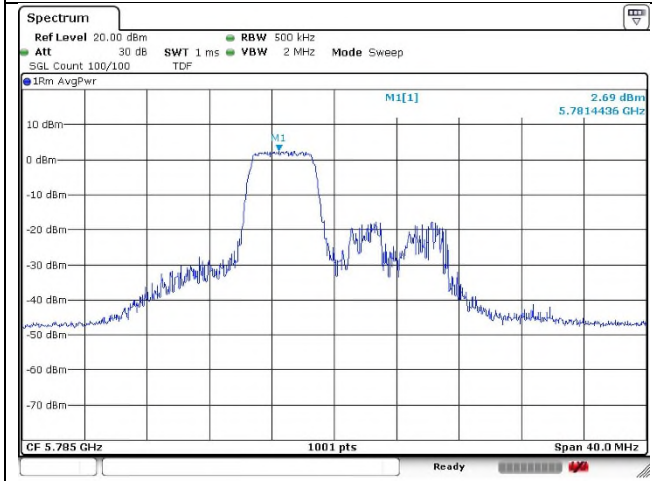

4 RU

8 RU

802.11ax_HE20 Band 3_Middle channel_52T

Ant.1

Ant.2

37 RU

38 RU

40 RU