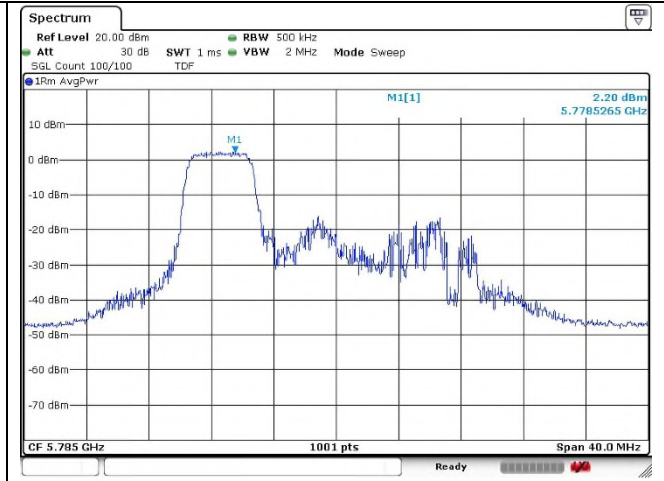

4 RU

8 RU

802.11ax_HE20 Band 3_Middle channel_52T

Ant.1

Ant.2

37 RU

38 RU

40 RU