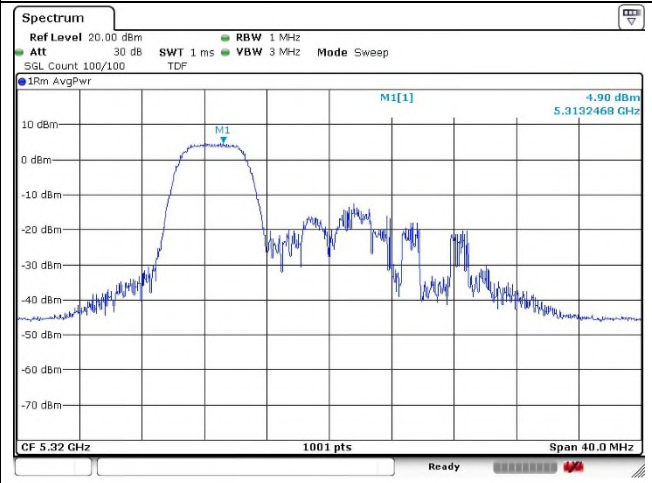

802.11ax_HE20 Band 2A_High channel_26T

Ant.1

Ant.2

802.11ax_HE20 Band 2A_High channel_52T

Ant.1

Ant.2

37 RU

38 RU