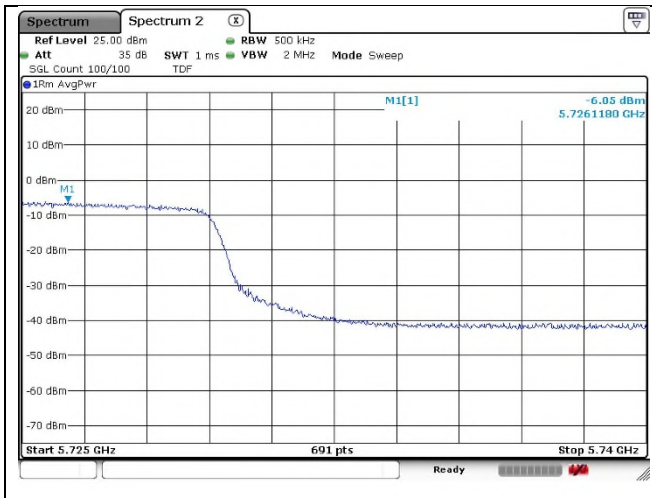

Ant.1

Ant.2

802.11ax_HE20 Band 3_Straddle channel_SU

Ant.1

Ant.2

- MIMO
802.11ax_HE20 Band 1_Low channel_26T

Ant.1

Ant.2