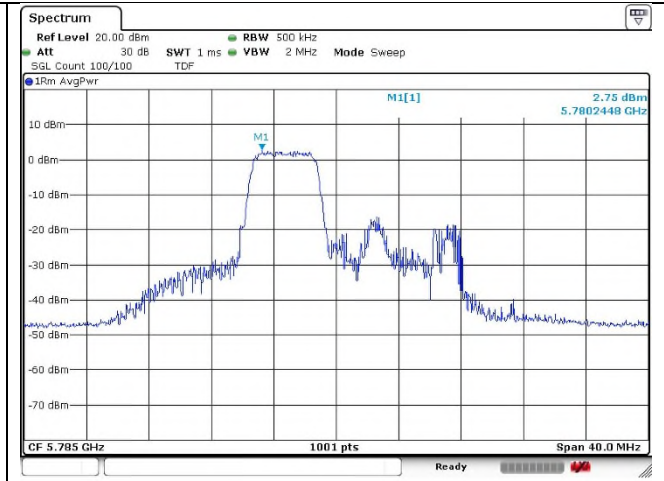

4 RU

8 RU

802.11ax_HE20 Band 3_Middle channel_52T

Ant.1

Ant.2

37 RU

38 RU

40 RU