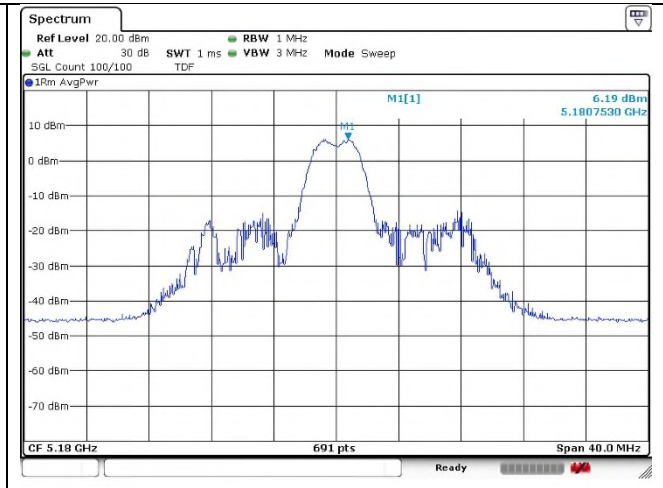

- MIMO
802.11ax_HE20 Band 1_Low channel_26T

Ant.1

Ant.2

0 RU

4 RU

8 RU