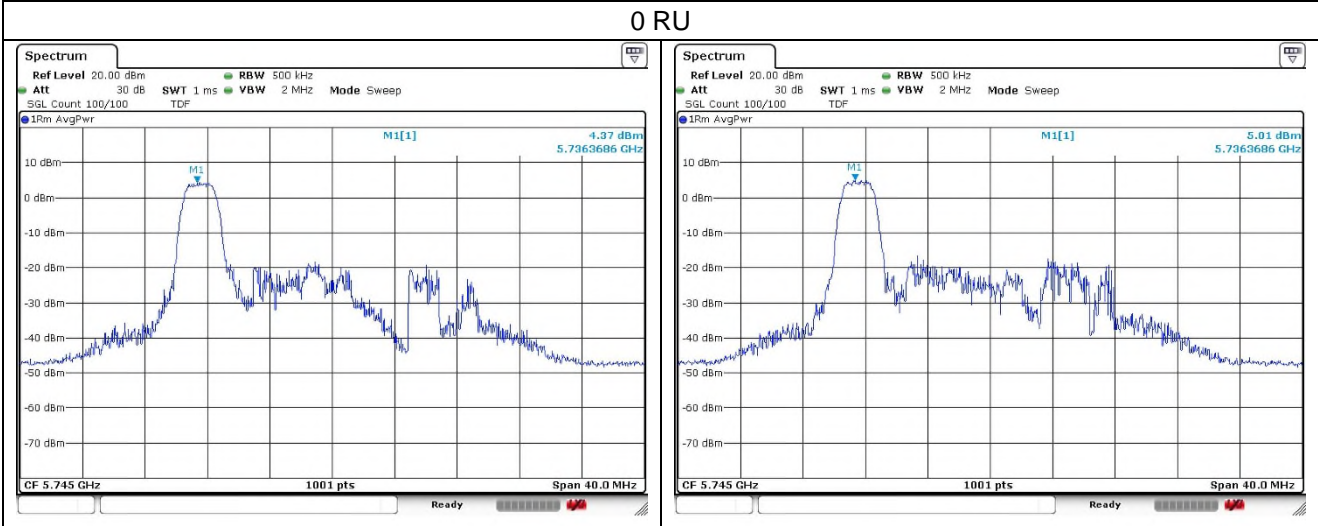

Ant.1

Ant.2

802.11ax_HE20 Band 3_Low channel_26T

Ant.1

Ant.2

0 RU

4 RU

8 RU