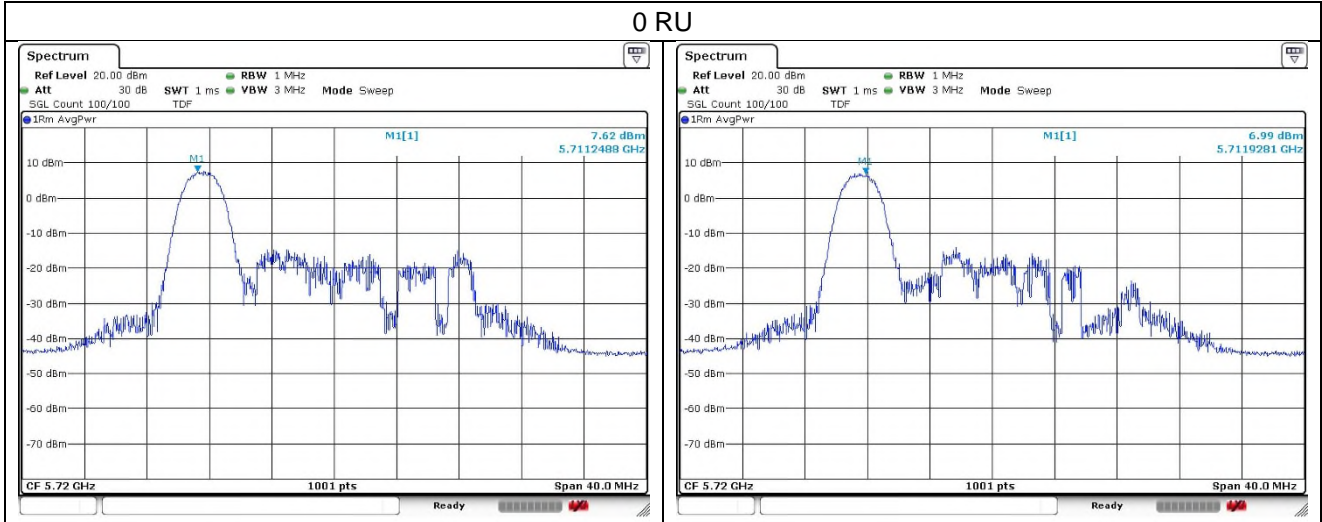

Ant.1

Ant.2

802.11ax_HE20 Band 2C_Straddle channel_26T

Ant.1

Ant.2

0 RU

4 RU

8 RU

802.11ax_HE20 Band 2C_Straddle channel_52T

Ant.1

Ant.2

37 RU

38 RU

40 RU

802.11ax_HE20 Band 2C_Straddle channel_106T

Ant.1