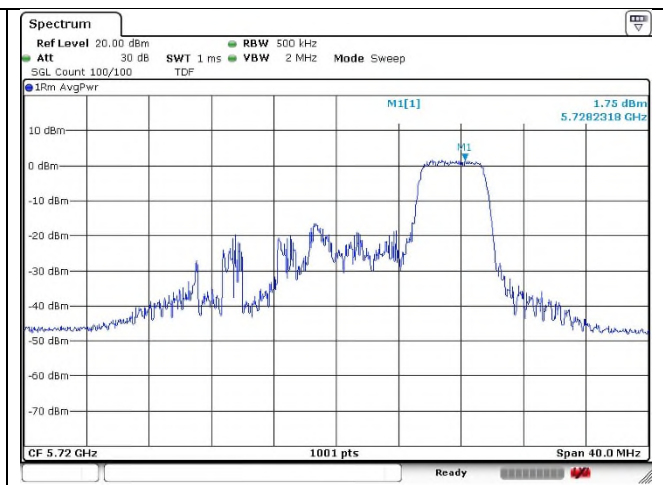

802.11ax_HE20 Band 2C_Straddle channel_52T

Ant.1

Ant.2

37 RU

38 RU

40 RU

802.11ax_HE20 Band 2C_Straddle channel_106T

Ant.1