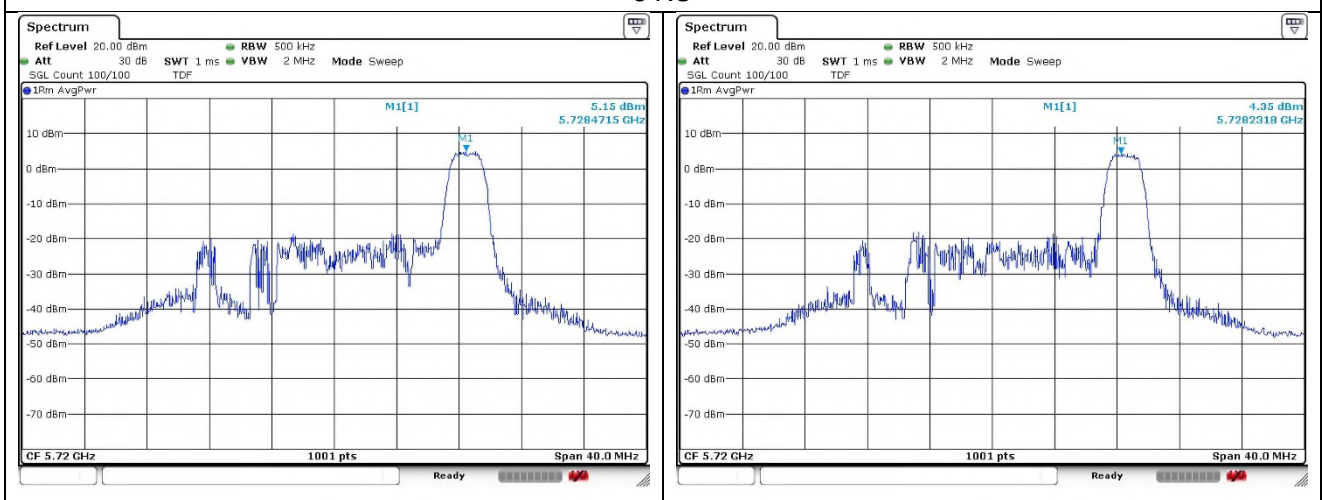

Ant.1

Ant.2

802.11ax_HE20 Band 2C_Straddle channel_26T

Ant.1

Ant.2

0 RU

4 RU

8 RU