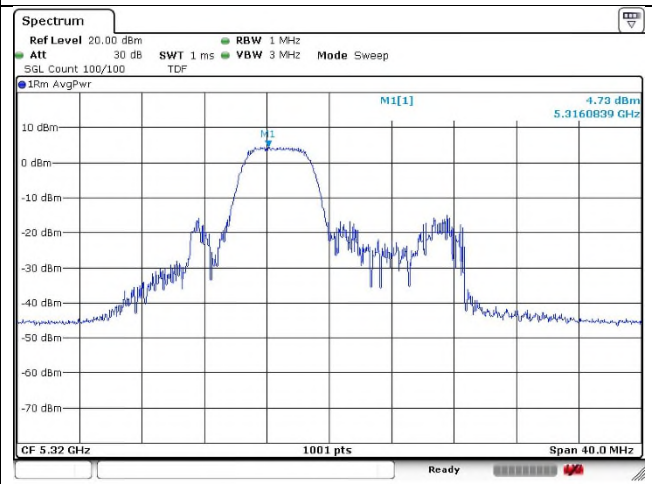

802.11ax_HE20 Band 2A_High channel_26T

Ant.1

Ant.2

802.11ax_HE20 Band 2A_High channel_52T

Ant.1

Ant.2

37 RU

38 RU