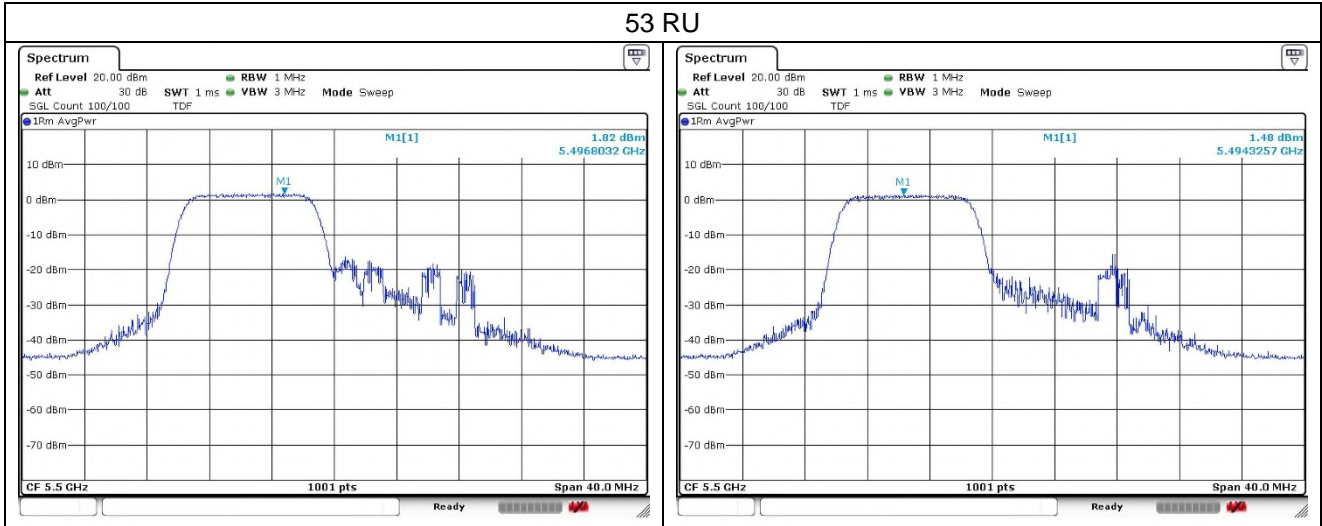

37 RU

38 RU

40 RU

802.11ax_HE20 Band 2C_Low channel_106T

Ant.1

Ant.2

802.11ax_HE20 Band 2C_Low channel_SU

Ant.1