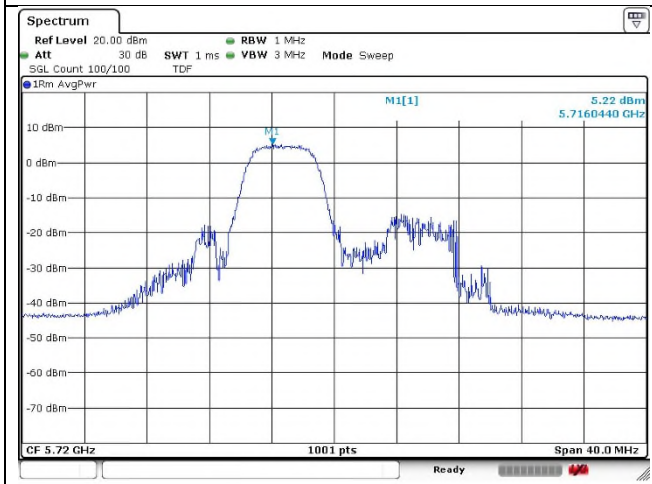

802.11ax_HE20 Band 2C_Straddle channel_52T

Ant.1

Ant.2

37 RU

38 RU

40 RU

802.11ax_HE20 Band 2C_Straddle channel_106T

Ant.1

Ant.2

53 RU

54 RU

802.11ax_HE20 Band 3_Straddle channel_106T

Ant.1

Ant.2

54 RU

802.11ax_HE20 Band 2C_Straddle channel_SU