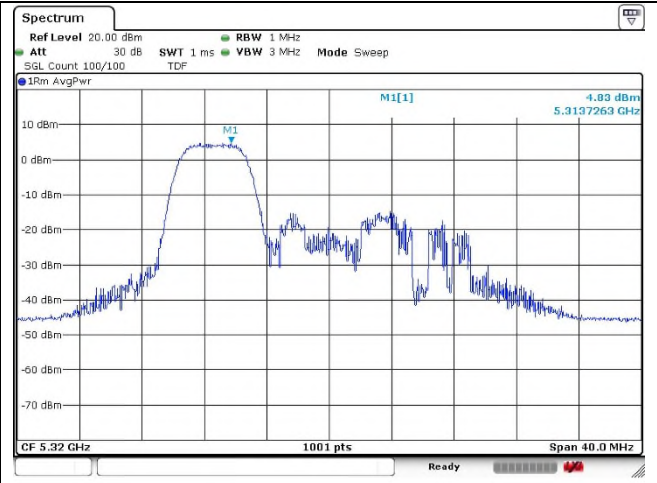

802.11ax_HE20 Band 2A_High channel_26T

Ant.1

Ant.2

802.11ax_HE20 Band 2A_High channel_52T

Ant.1

Ant.2

37 RU

38 RU