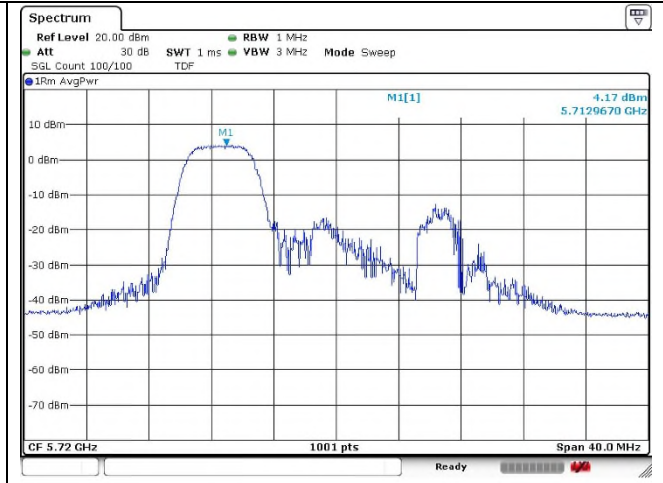

Ant.1

Ant.2

802.11ax_HE20 Band 2C_Straddle channel_26T

Ant.1

Ant.2

0 RU

4 RU

8 RU

802.11ax_HE20 Band 2C_Straddle channel_52T

Ant.1

Ant.2

37 RU

38 RU

40 RU

802.11ax_HE20 Band 2C_Straddle channel_106T

Ant.1