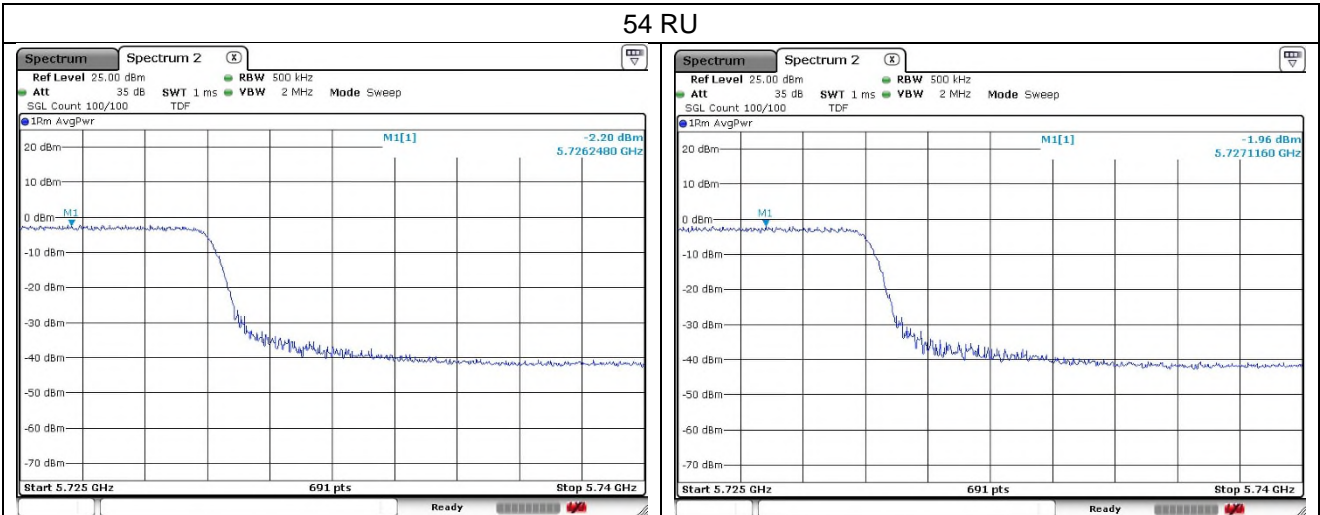

Ant.2

53 RU

54 RU

802.11ax_HE20 Band 3_Straddle channel_106T

Ant.1

Ant.2

54 RU

802.11ax_HE20 Band 2C_Straddle channel_SU