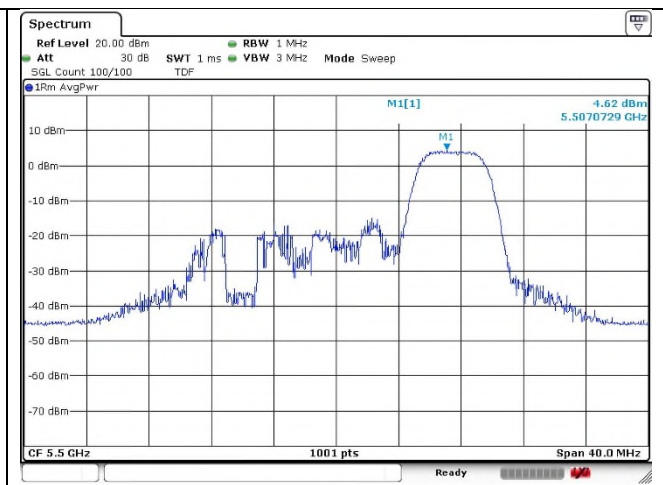

802.11ax_HE20 Band 2C_Low channel_52T

37 RU

38 RU

40 RU