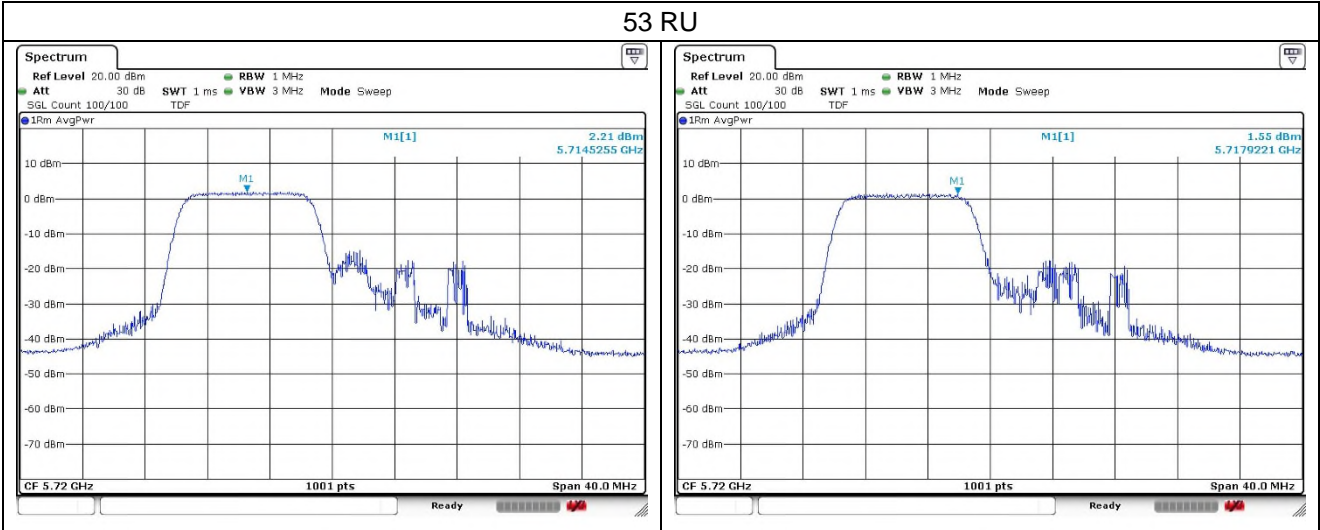

802.11ax_HE20 Band 2C_Straddle channel_52T

Ant.1

Ant.2

37 RU

38 RU

40 RU

802.11ax_HE20 Band 2C_Straddle channel_106T

Ant.1

Ant.2

53 RU

54 RU

802.11ax_HE20 Band 3_Straddle channel_106T

Ant.1

Ant.2

54 RU

802.11ax_HE20 Band 2C_Straddle channel_SU