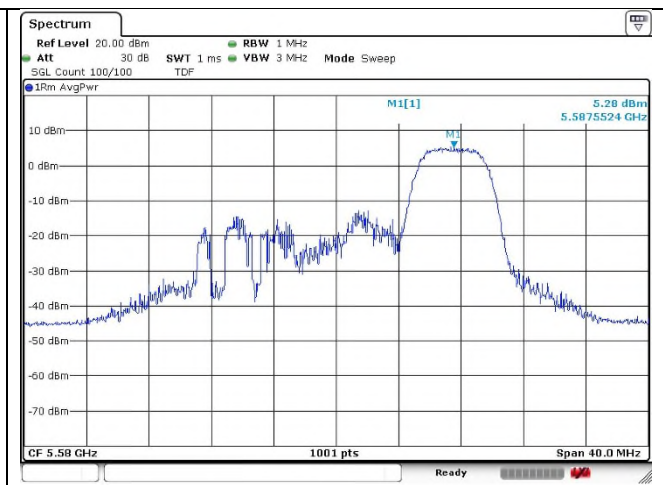

Ant.1

Ant.2

37 RU

38 RU

40 RU

802.11ax_HE20 Band 2C_Middle channel_106T

Ant.1

Ant.2