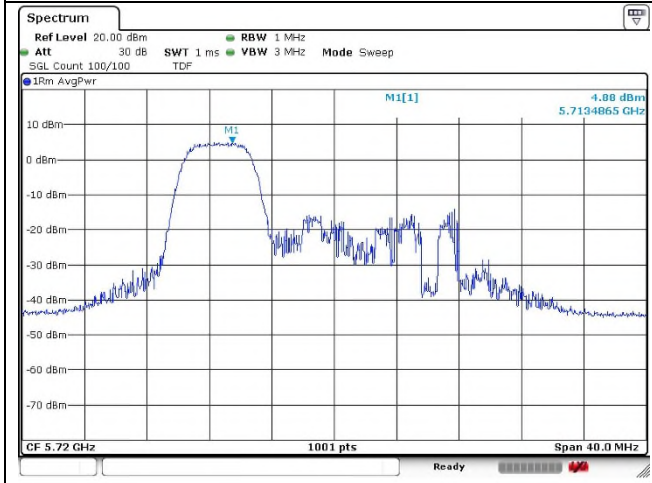

Ant.1

Ant.2

802.11ax_HE20 Band 2C_Straddle channel_26T

Ant.1

Ant.2

0 RU

4 RU

8 RU

802.11ax_HE20 Band 2C_Straddle channel_52T

Ant.1

Ant.2

37 RU

38 RU

40 RU

802.11ax_HE20 Band 2C_Straddle channel_106T

Ant.1