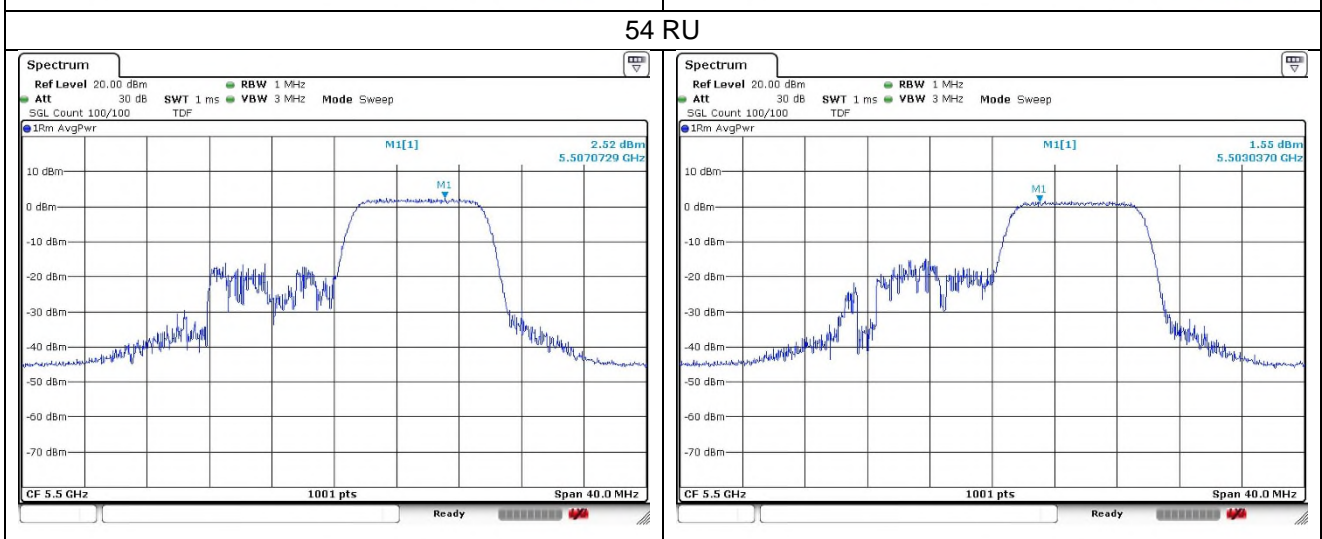

37 RU

38 RU

40 RU

802.11ax_HE20 Band 2C_Low channel_106T

Ant.1

Ant.2

802.11ax_HE20 Band 2C_Low channel_SU

Ant.1