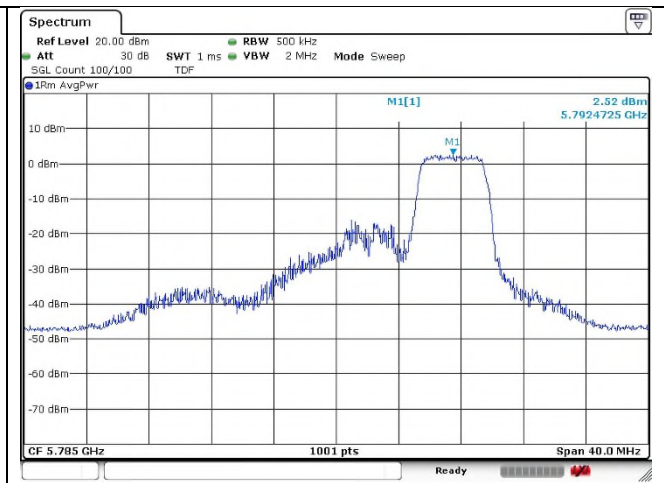

4 RU

8 RU

802.11ax_HE20 Band 3_Middle channel_52T

Ant.1

Ant.2

37 RU

38 RU

40 RU