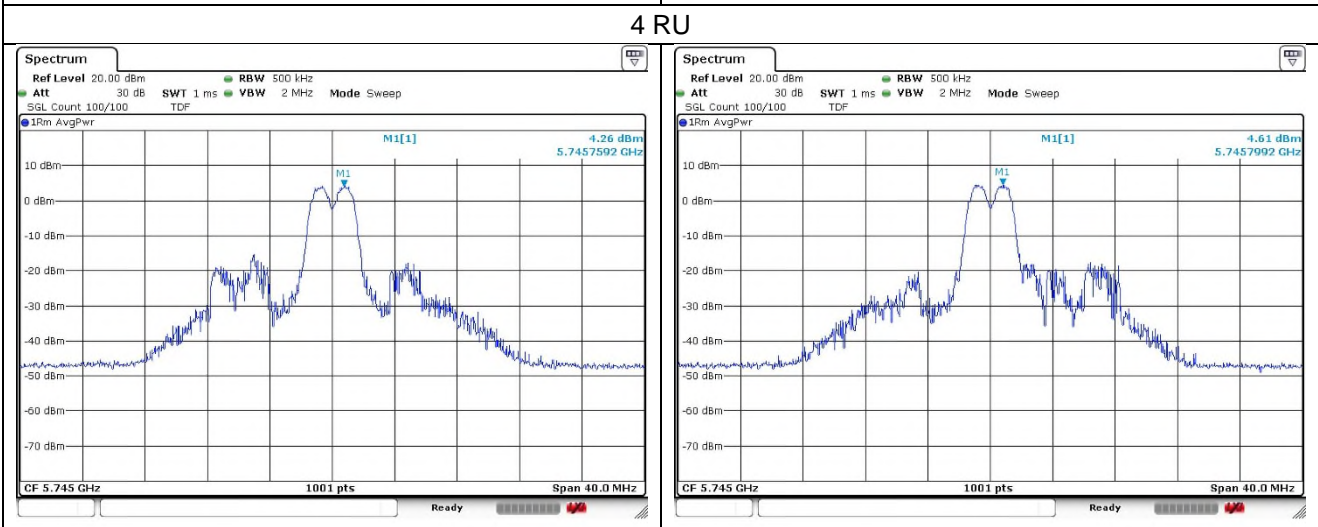

Ant.1

Ant.2

802.11ax_HE20 Band 3_Low channel_26T

Ant.1

Ant.2

0 RU

4 RU

8 RU