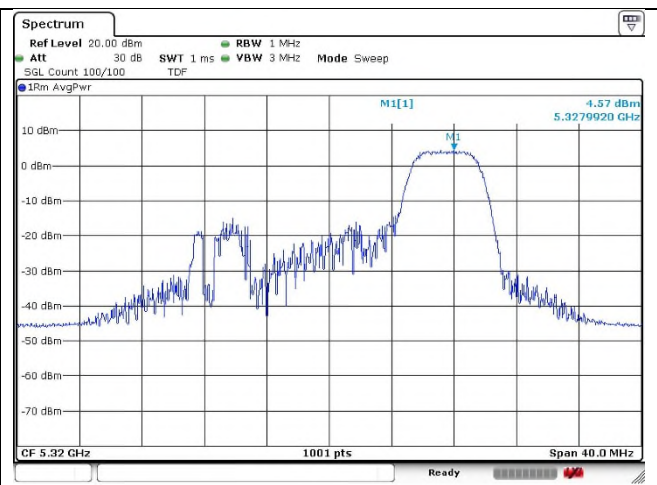

802.11ax_HE20 Band 2A_High channel_52T

37 RU

38 RU

40 RU