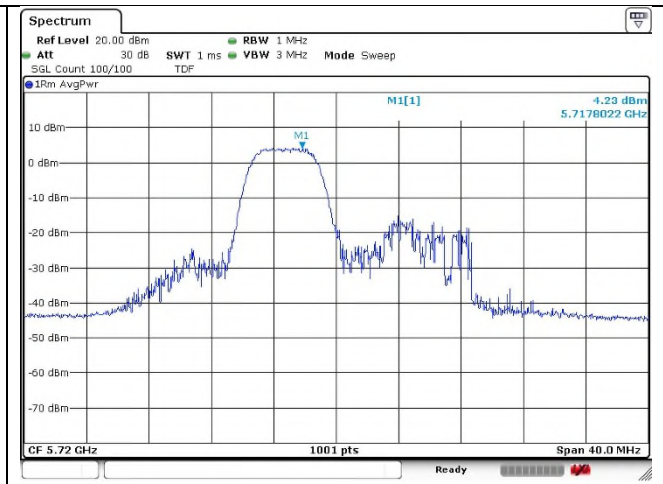

802.11ax_HE20 Band 2C_Straddle channel_52T

Ant.1

Ant.2

37 RU

38 RU

40 RU

802.11ax_HE20 Band 2C_Straddle channel_106T

Ant.1

Ant.2

53 RU

54 RU

802.11ax_HE20 Band 3_Straddle channel_106T

Ant.1

Ant.2

54 RU

802.11ax_HE20 Band 2C_Straddle channel_SU