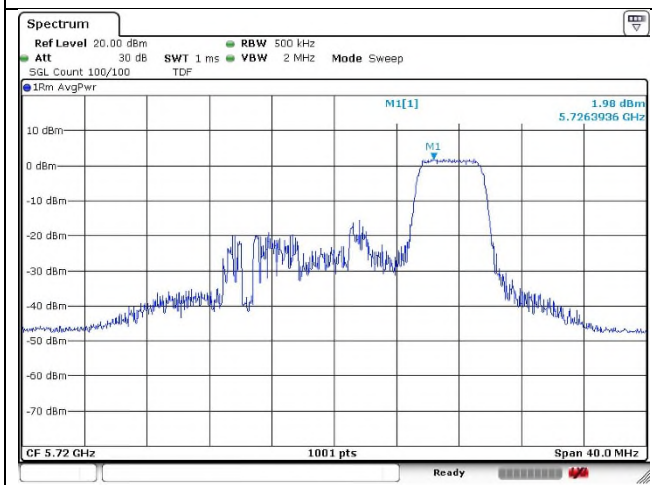

802.11ax_HE20 Band 2C_Straddle channel_52T

Ant.1

Ant.2

37 RU

38 RU

40 RU

802.11ax_HE20 Band 2C_Straddle channel_106T

Ant.1