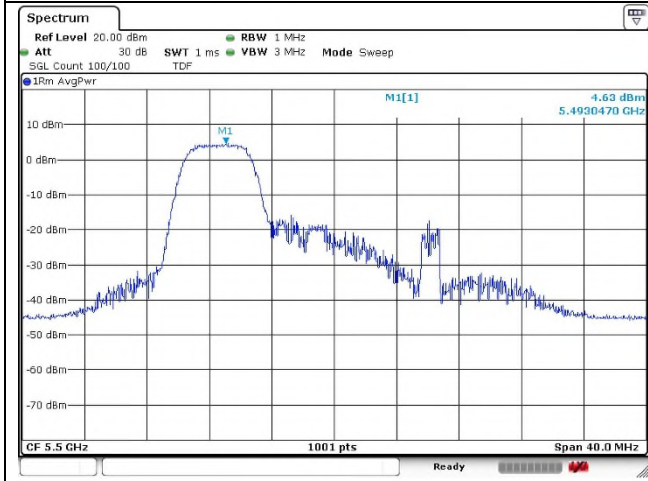

802.11ax_HE20 Band 2C_Low channel_52T

Ant.1

37 RU