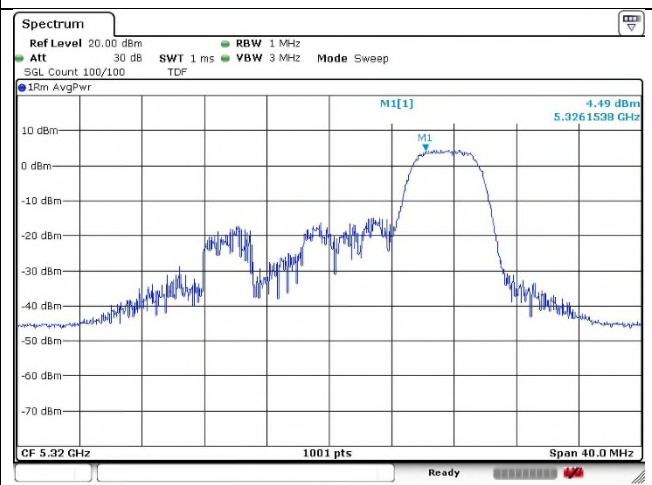

802.11ax_HE20 Band 2A_High channel_52T

37 RU

38 RU

40 RU