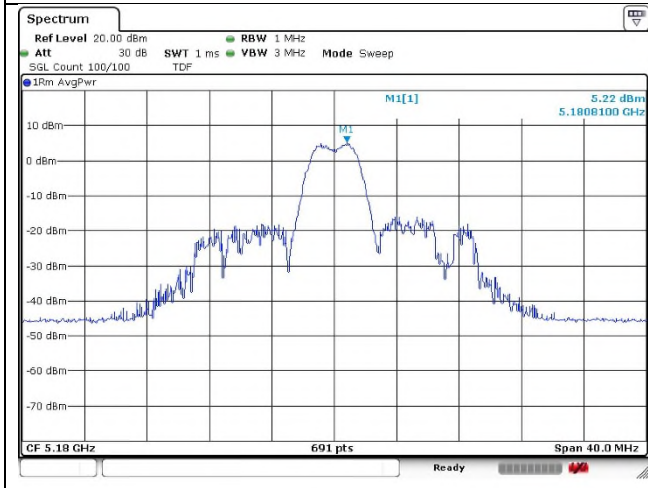

- MIMO
802.11ax_HE20 Band 1_Low channel_26T

Ant.1

Ant.2

0 RU

4 RU

8 RU