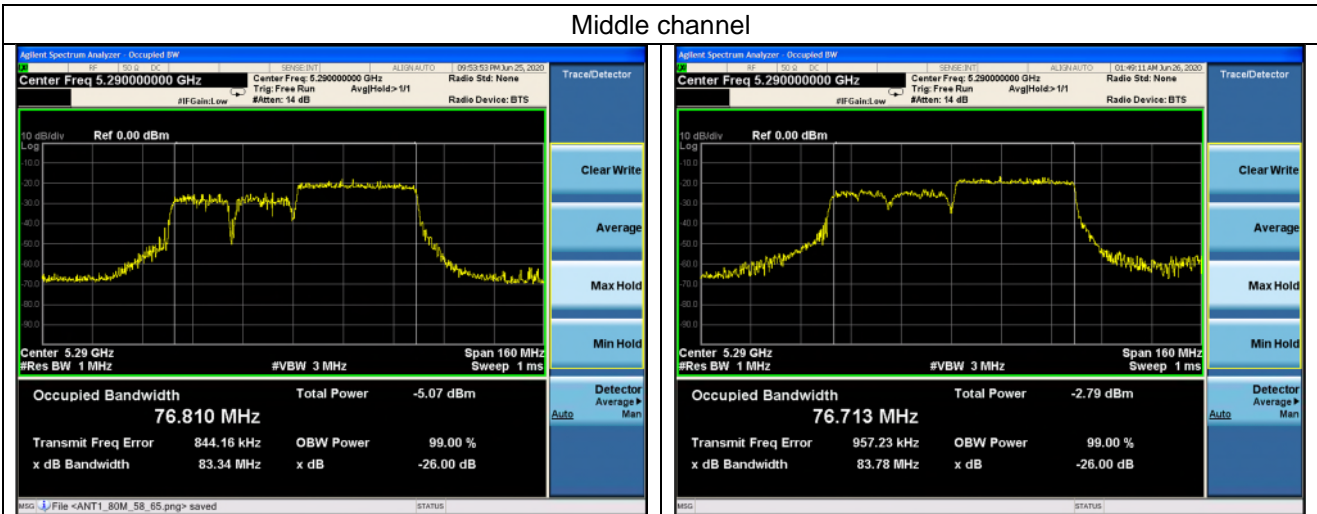

802.11ax_HE80 Band 2A_484T_65 RU

Ant.1

Ant.2

Middle channel

802.11ax_HE80 Band 2A_484T_66 RU

Ant.1

Ant.2

Middle channel