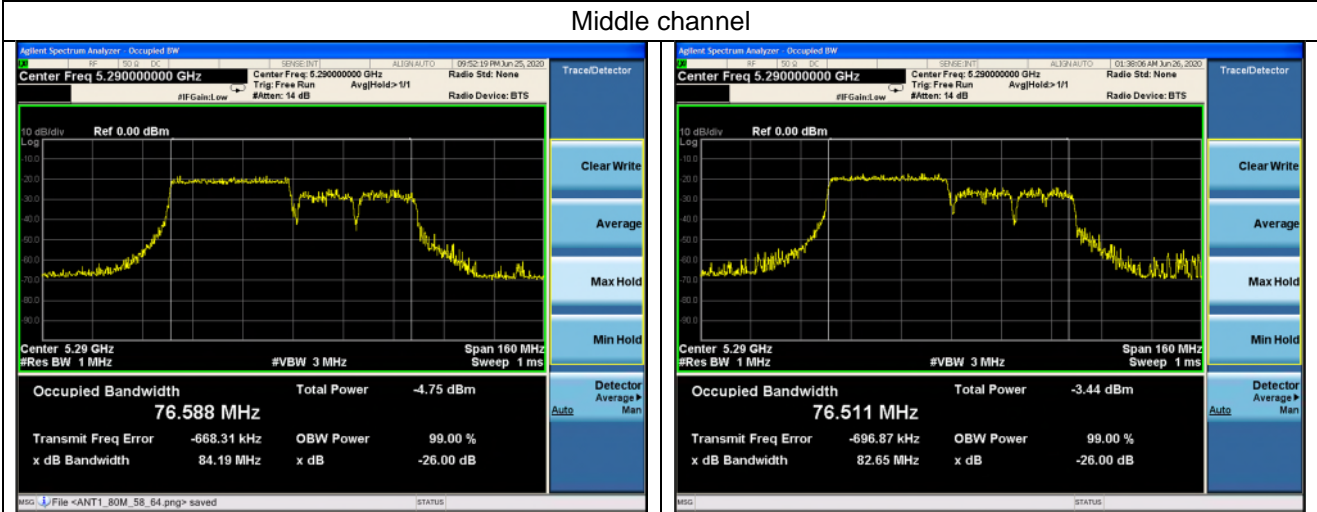

802.11ax_HE80 Band 2A_484T_65 RU

Ant.1

Ant.2

Middle channel