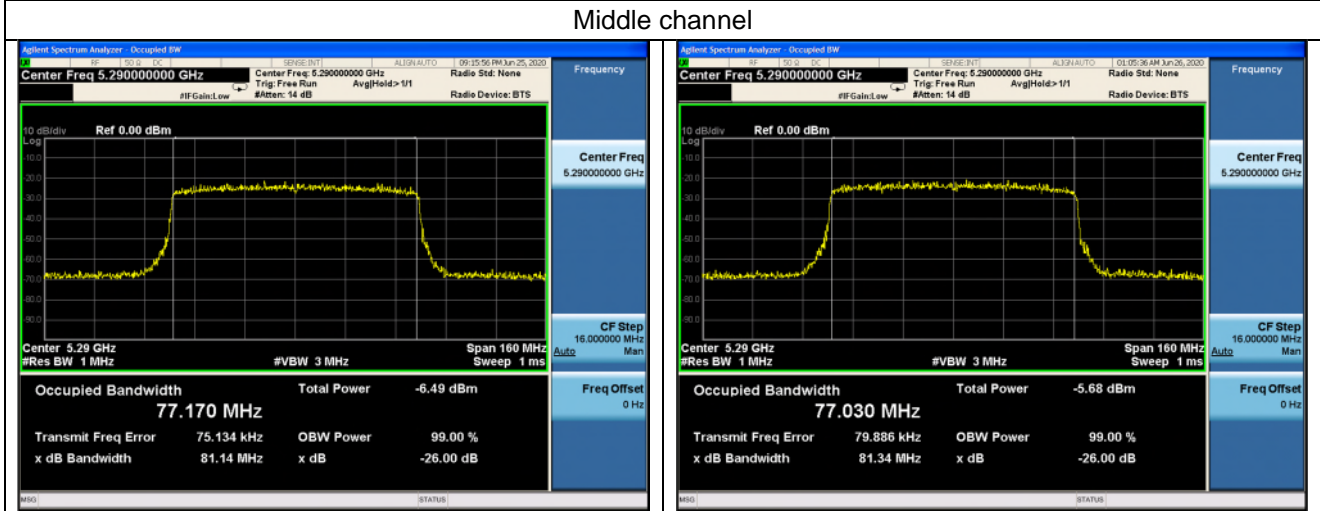

802.11ax_HE80 Band 2A_SU

Ant.1

Ant.2

Middle channel