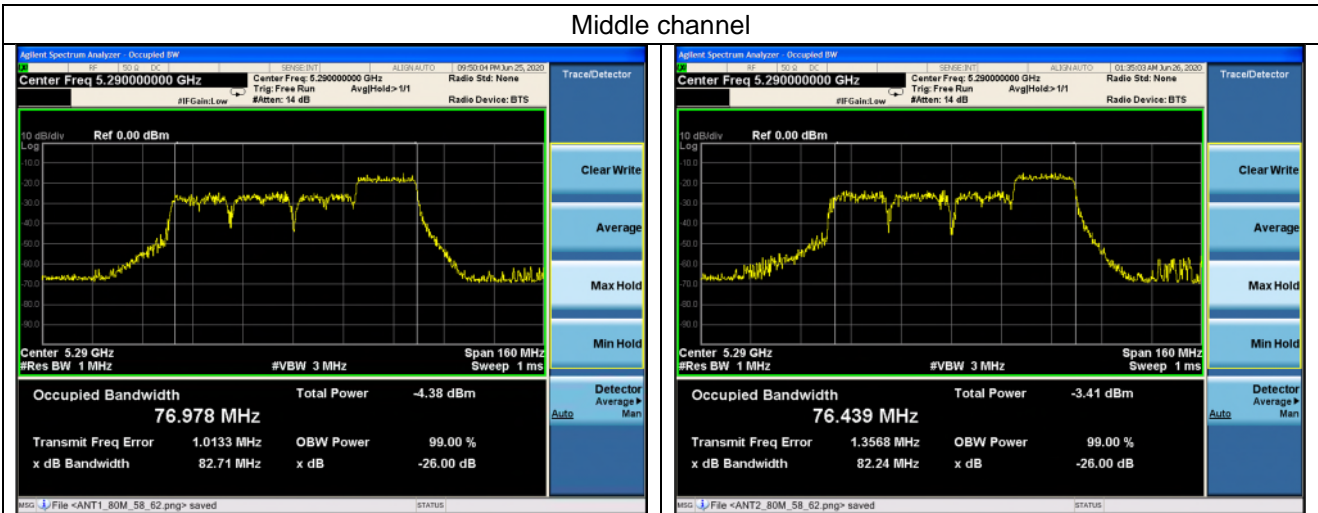

802.11ax_HE80 Band 2A_242T_62 RU

Ant.1

Ant.2

Middle channel

802.11ax_HE80 Band 2A_242T_64 RU

Ant.1

Ant.2

Middle channel