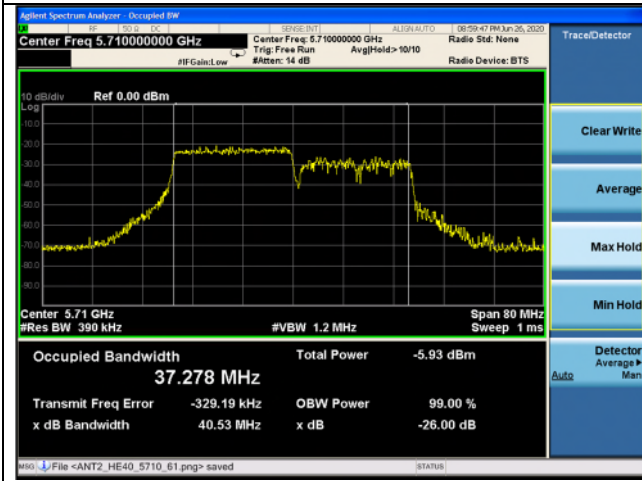

802.11ax_HE40 Band 2C_106T_56 RU

Ant.1

Ant.2

Straddle channel

802.11ax_HE40 Band 2C_242T_61 RU

Ant.1

Ant.2

Straddle channel