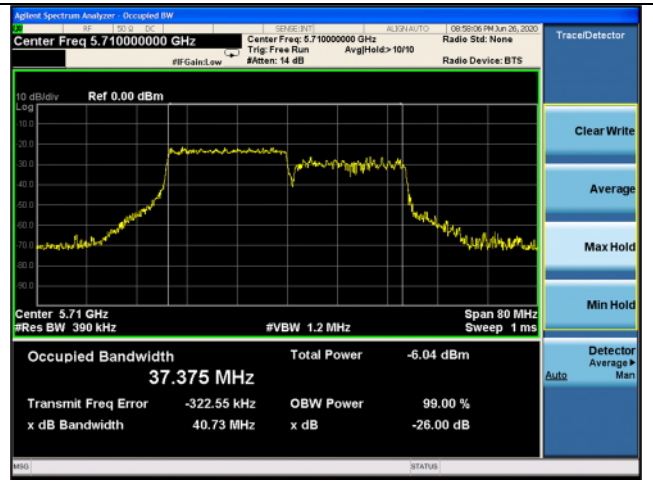

802.11ax_HE40 Band 2C_106T_56 RU

Ant.1

Ant.2

Straddle channel

802.11ax_HE40 Band 2C_242T_61 RU

Ant.1

Ant.2

Straddle channel