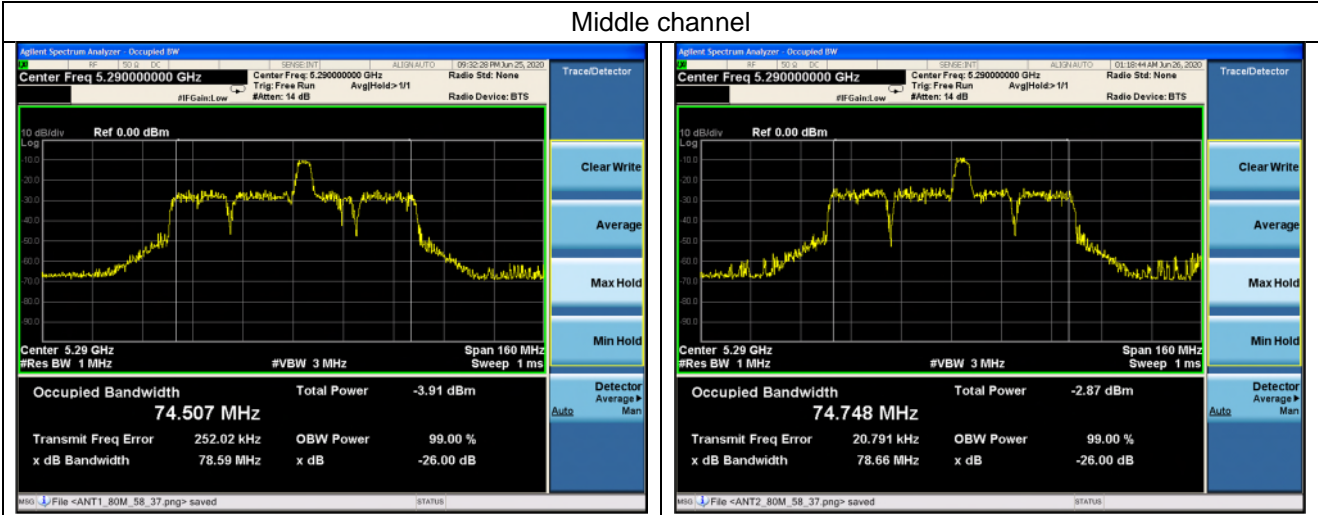

802.11ax_HE80 Band 2A_52T_37 RU

Ant.1

Ant.2

Middle channel

802.11ax_HE80 Band 2A_52T_45 RU

Ant.1

Ant.2

Middle channel