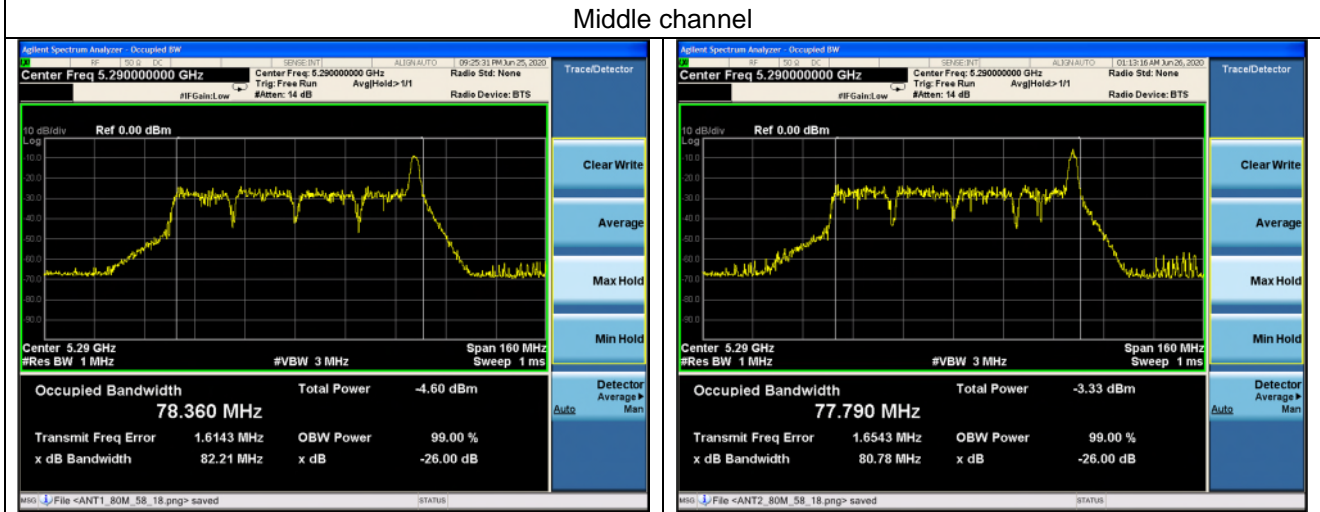

802.11ax_HE80 Band 2A_26T_18 RU

Ant.1

Ant.2

Middle channel

802.11ax_HE80 Band 2A_26T_36 RU

Ant.1

Ant.2

Middle channel