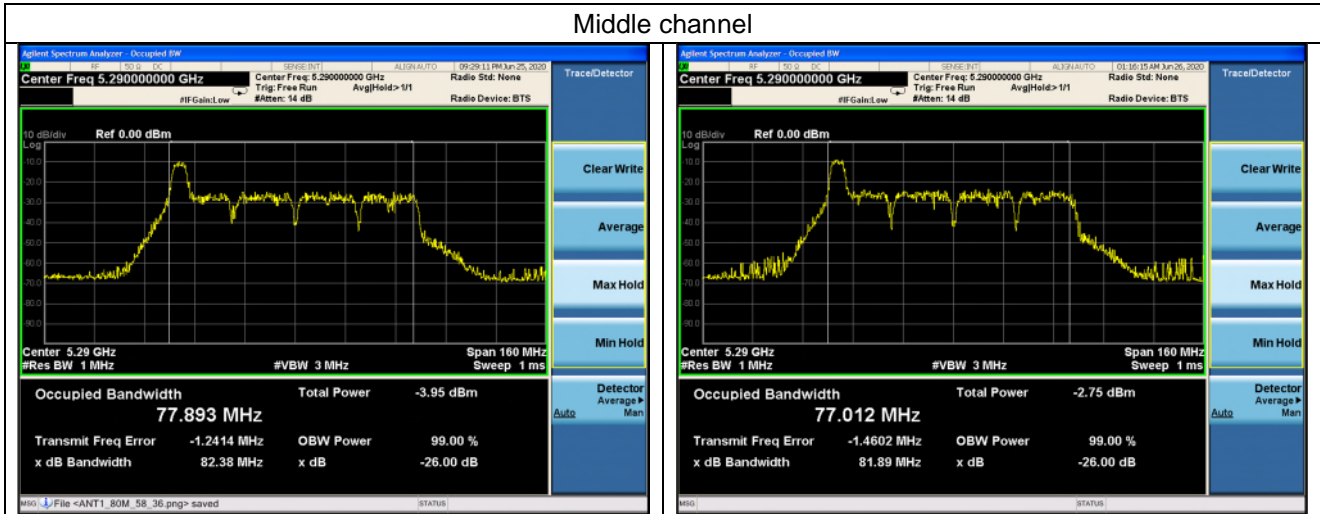

802.11ax_HE80 Band 2A_52T_37 RU

Ant.1

Ant.2

Middle channel