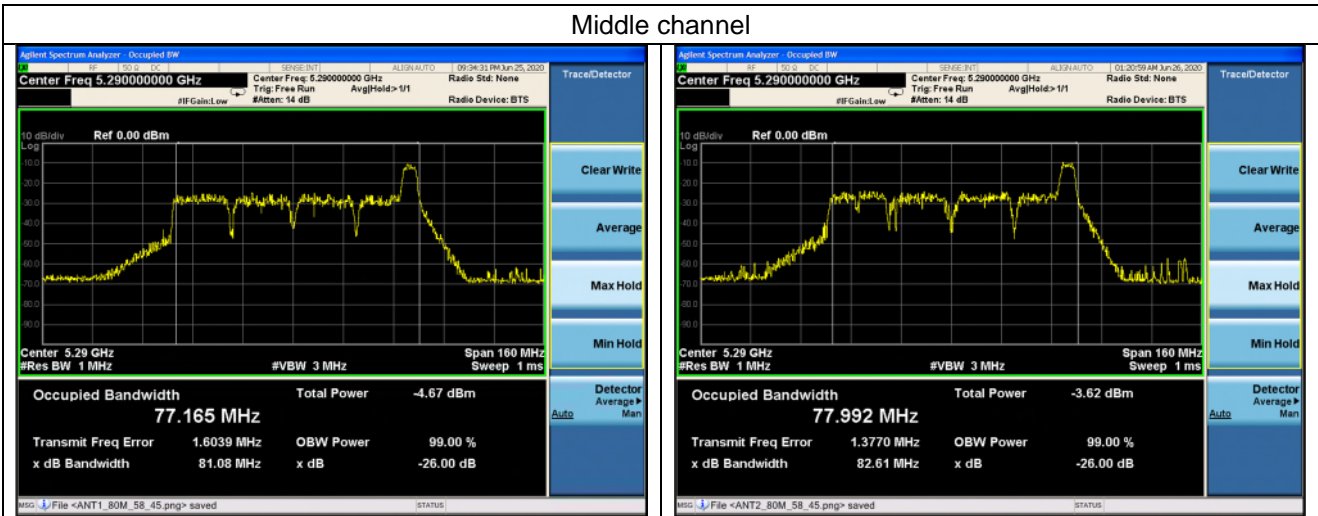

Ant.1

Ant.2

Middle channel