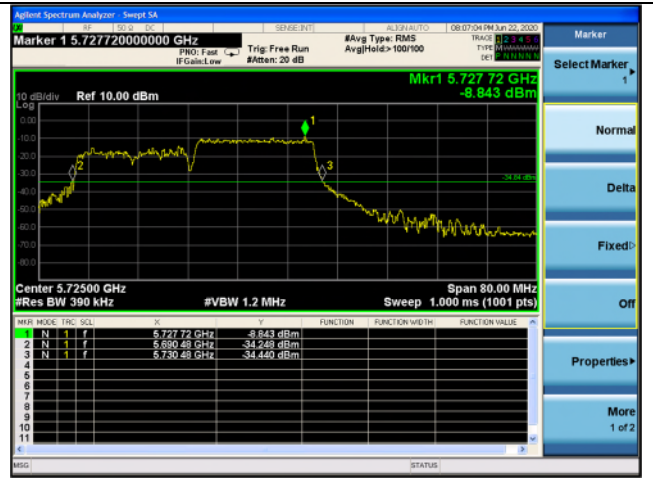

802.11ax_HE40 Band 2C_106T_56 RU

Ant.1

Ant.2

Straddle channel

802.11ax_HE40 Band 2C_242T_61 RU

Ant.1

Ant.2

Straddle channel

802.11ax_HE40 Band 2C_242T_62 RU

Ant.1

Ant.2

Straddle channel

802.11ax_HE40 Band 2C_SU

Ant.1

Ant.2

Straddle channel