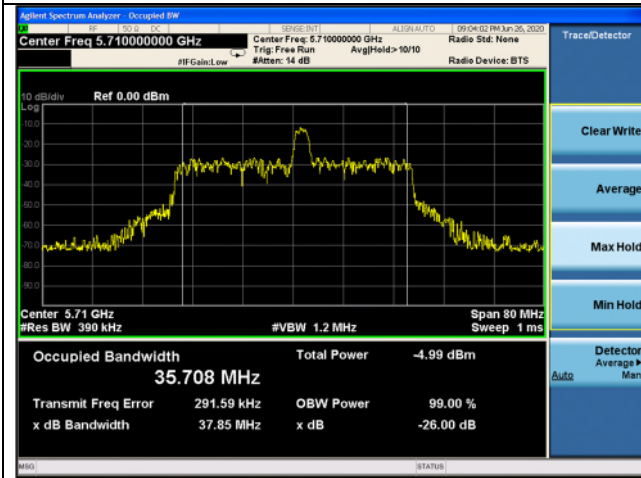

Ant.1

Ant.2

Straddle channel

802.11ax_HE40 Band 2C_26T_9 RU

Ant.1

Ant.2

Straddle channel

802.11ax_HE40 Band 2C_52T_37 RU