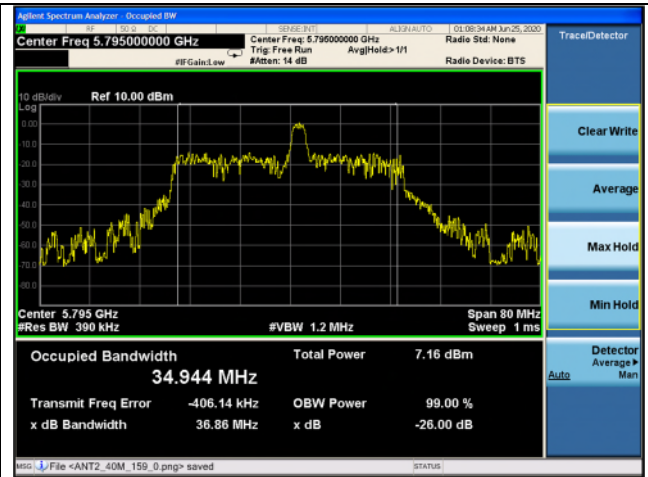

802.11ax_HE40 Band 3_26T_9 RU

Ant.1

Ant.2

Low channel

High channel

802.11ax_HE40 Band 3_26T_17 RU

Ant.1

Ant.2