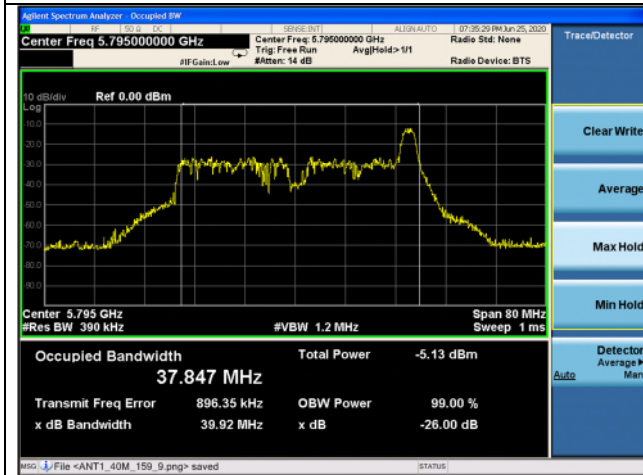

High channel