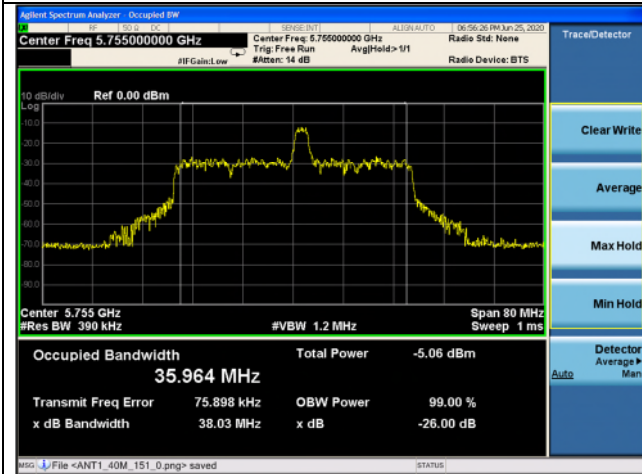

802.11ax_HE40 Band 3_26T_9 RU

Ant.1

Ant.2

Low channel

High channel

802.11ax_HE40 Band 3_26T_17 RU

Ant.1

Ant.2