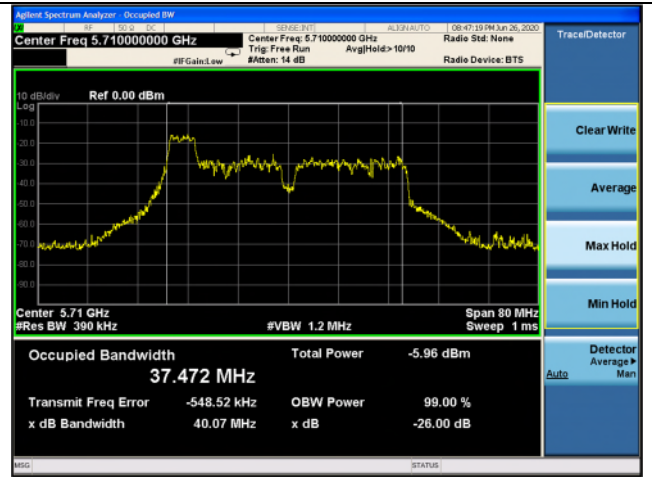

802.11ax_HE40 Band 2C_52T_37 RU

Ant.2

Straddle channel