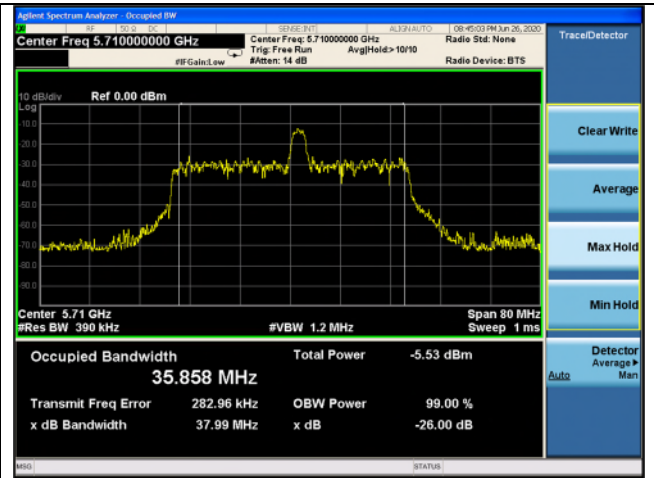

Ant.1

Ant.2

Straddle channel

802.11ax_HE40 Band 2C_26T_9 RU

Ant.1

Ant.2

Straddle channel

802.11ax_HE40 Band 2C_52T_37 RU