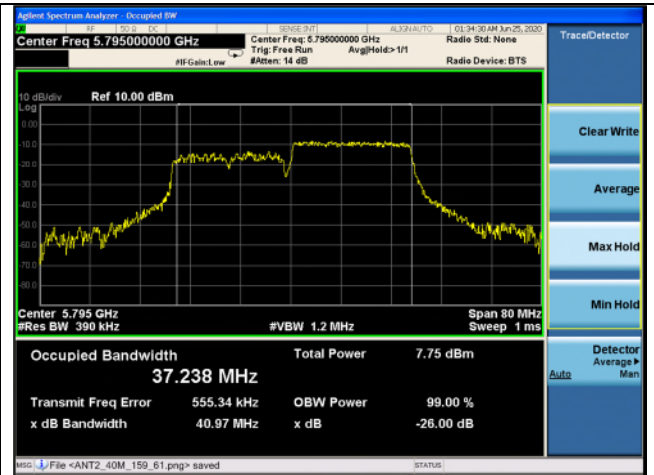

High channel