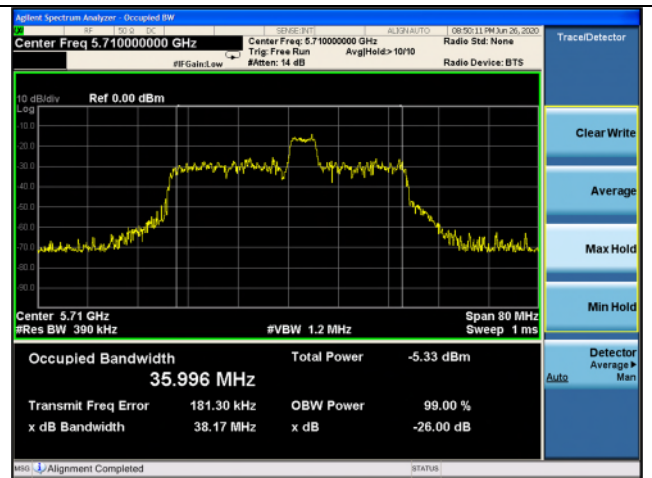

Ant.1

Ant.2

Straddle channel

802.11ax_HE40 Band 2C_52T_41 RU

Ant.1

Ant.2

Straddle channel

802.11ax_HE40 Band 2C_106T_53 RU