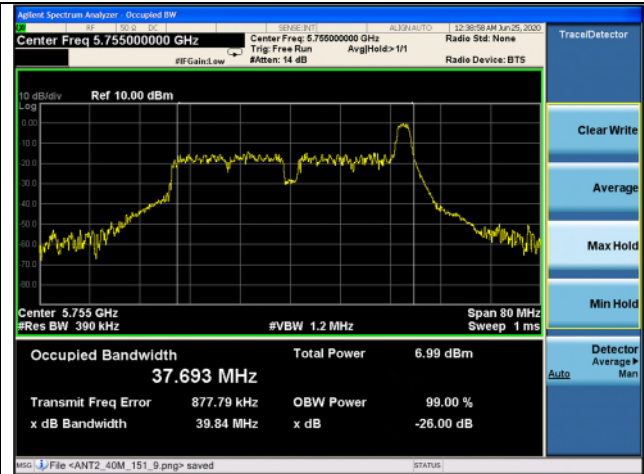

802.11ax_HE40 Band 3_26T_17 RU

Ant.2

Low channel