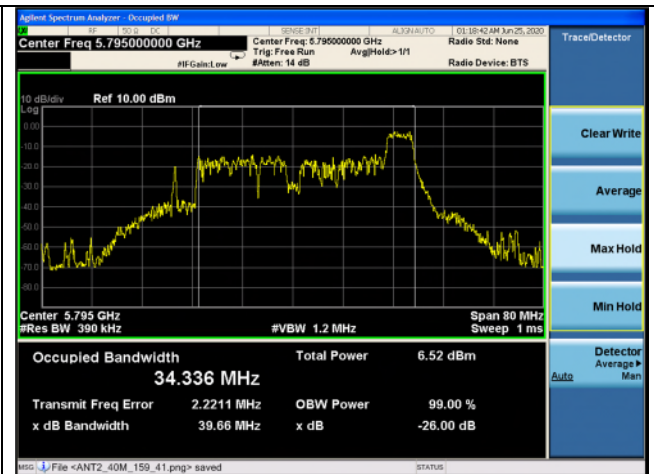

High channel