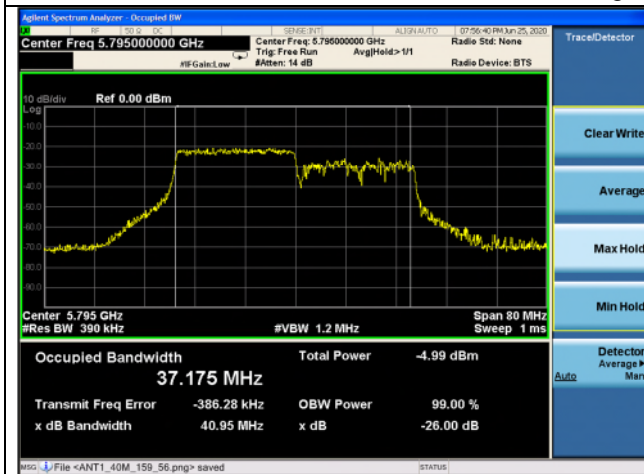

802.11ax_HE40 Band 3_242T_61 RU

Ant.1

Ant.2

Low channel

High channel

802.11ax_HE40 Band 3_242T_62 RU

Ant.1

Ant.2