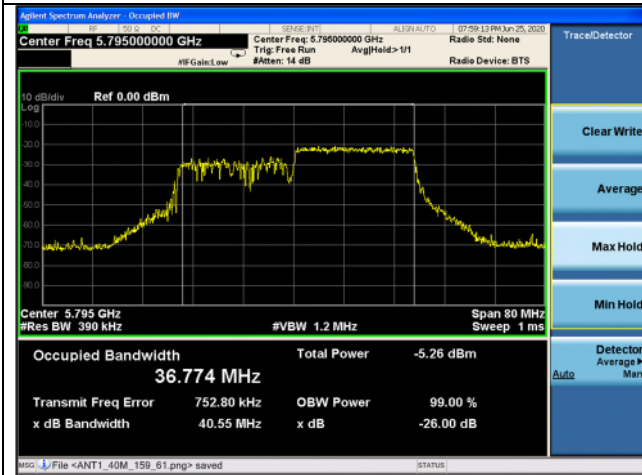

High channel