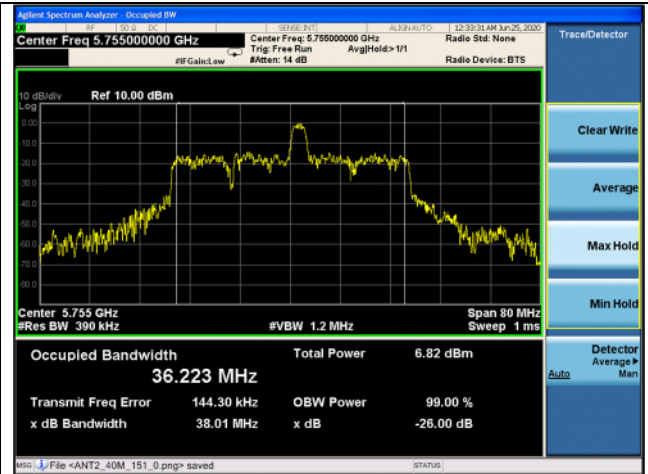

802.11ax_HE40 Band 3_26T_9 RU

Ant.1

Ant.2

Low channel

High channel

802.11ax_HE40 Band 3_26T_17 RU

Ant.1

Ant.2