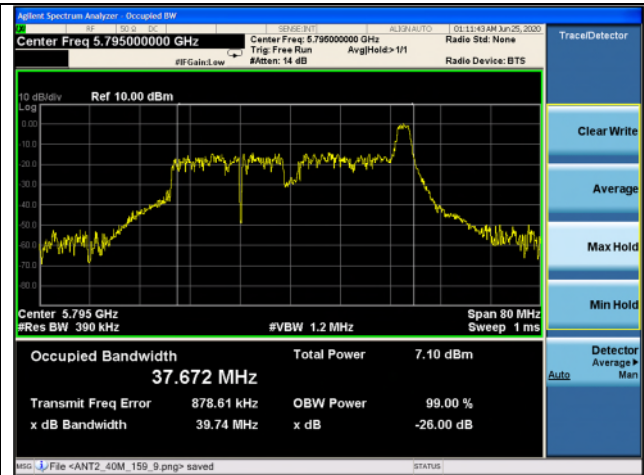

High channel