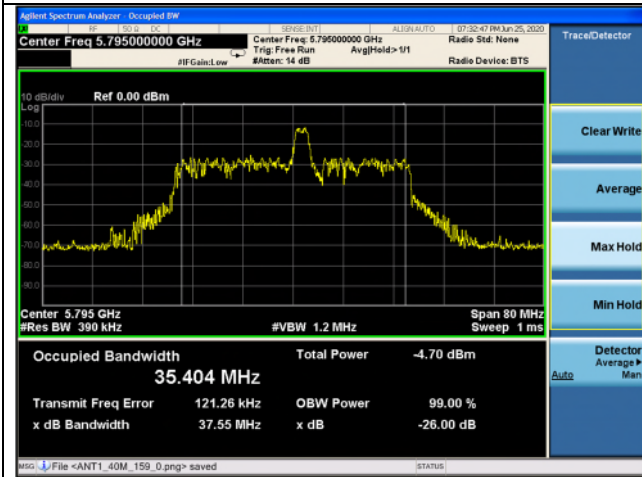

802.11ax_HE40 Band 3_26T_9 RU

Ant.1

Ant.2

Low channel

High channel

802.11ax_HE40 Band 3_26T_17 RU

Ant.1

Ant.2