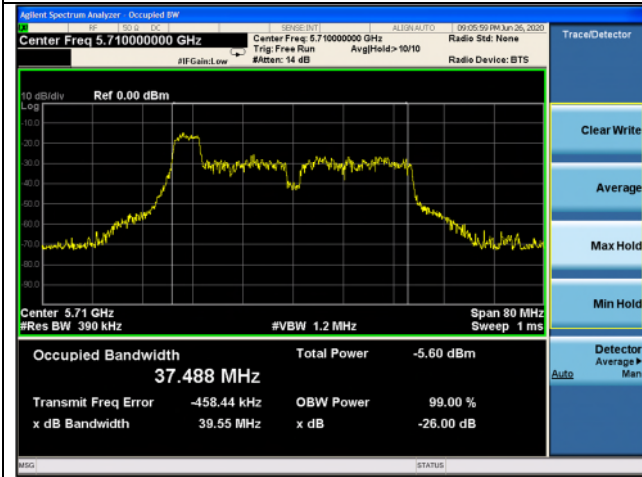

802.11ax_HE40 Band 2C_52T_37 RU

Ant.1

Straddle channel