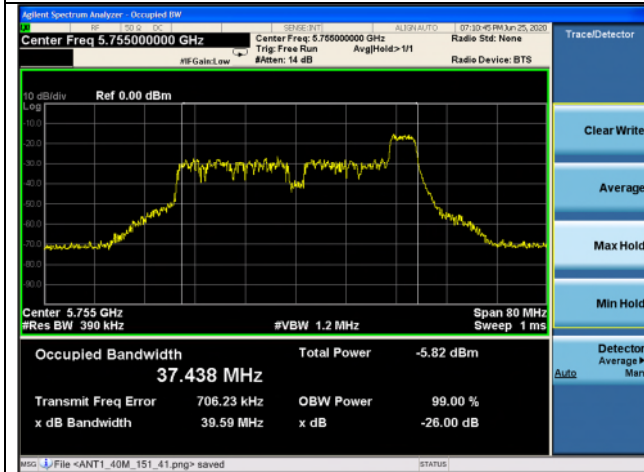

Ant.1

Ant.2

Low channel

High channel

802.11ax_HE40 Band 3_52T_44 RU

Ant.1

Ant.2

Low channel