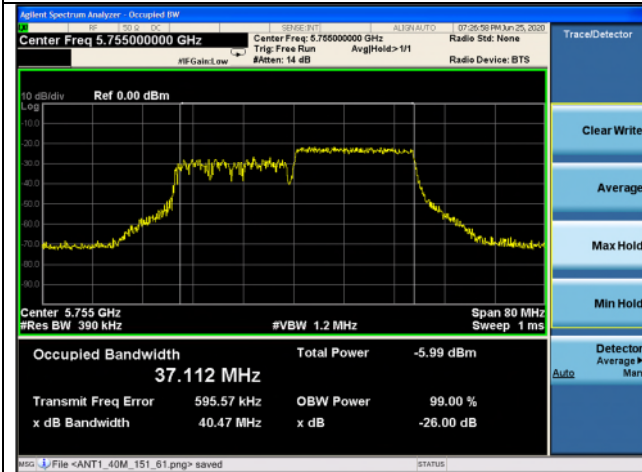

802.11ax_HE40 Band 3_242T_62 RU

Ant.1

Low channel