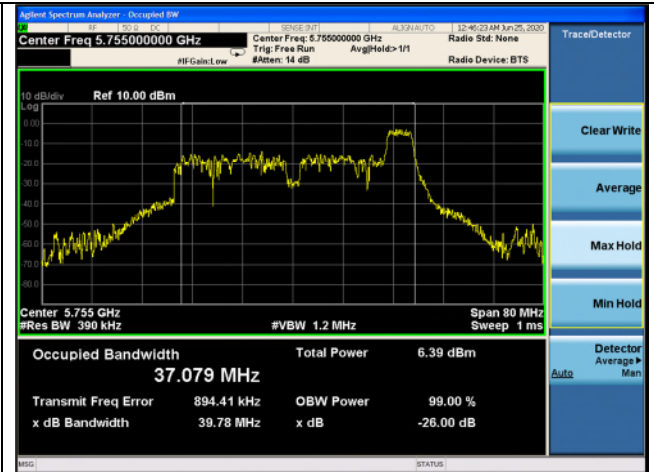

Ant.1

Ant.2

Low channel

High channel

802.11ax_HE40 Band 3_52T_44 RU

Ant.1

Ant.2

Low channel