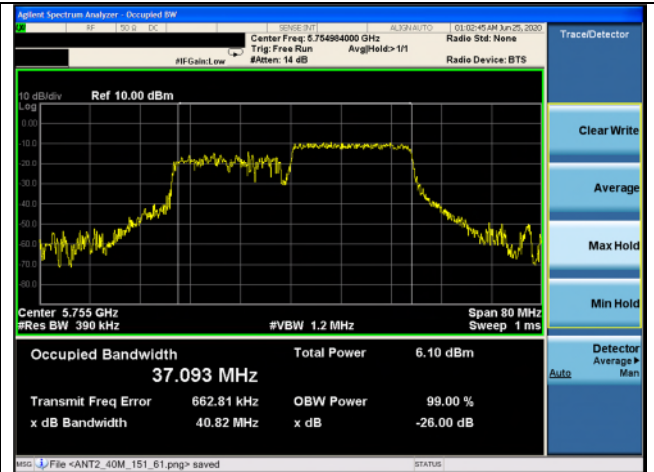

802.11ax_HE40 Band 3_242T_62 RU

Ant.2

Low channel