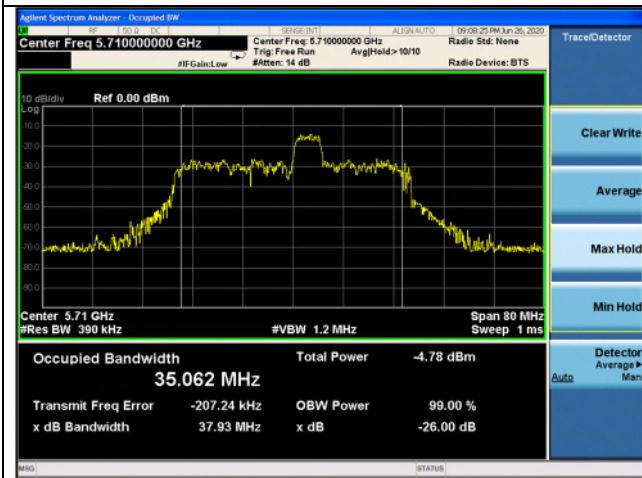

Ant.1

Ant.2

Straddle channel

802.11ax_HE40 Band 2C_52T_41 RU

Ant.1

Ant.2

Straddle channel

802.11ax_HE40 Band 2C_106T_53 RU