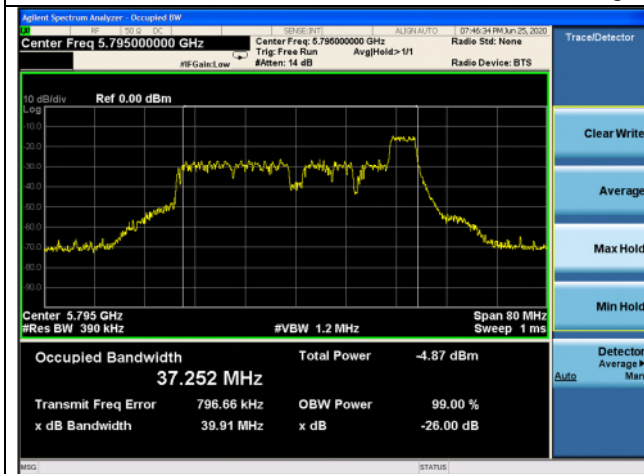

High channel