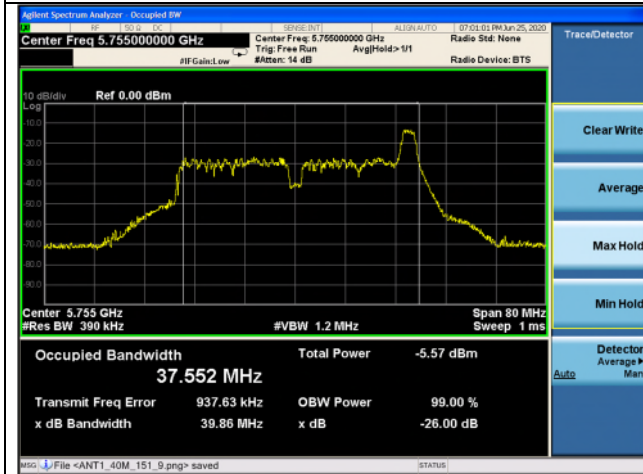

802.11ax_HE40 Band 3_26T_17 RU

Ant.1

Low channel