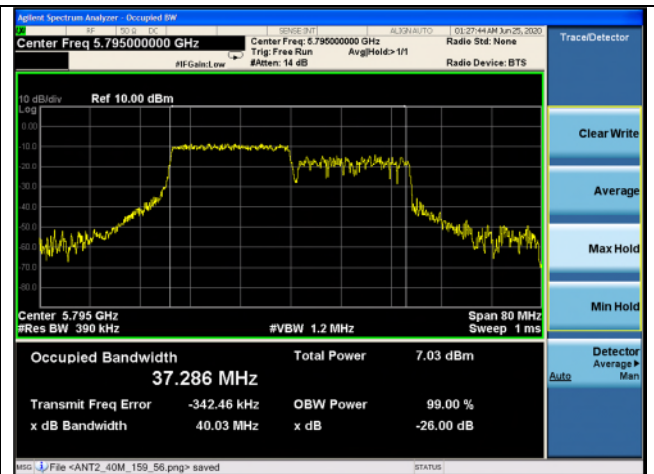

802.11ax_HE40 Band 3_242T_61 RU

Ant.1

Ant.2

Low channel

High channel

802.11ax_HE40 Band 3_242T_62 RU

Ant.1

Ant.2