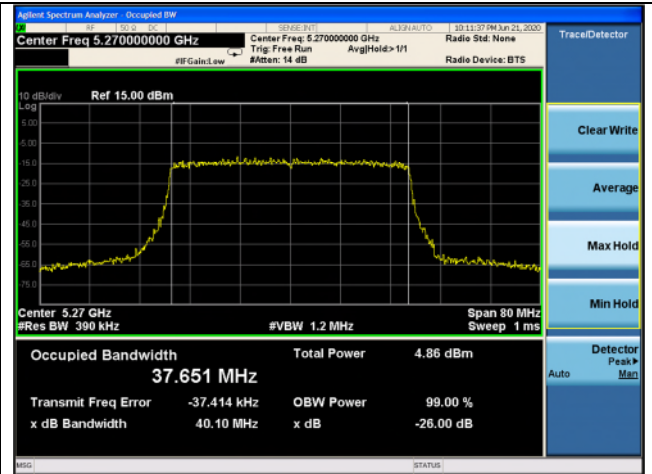

802.11ax_HE40 Band 2A_SU

Ant.2

Low channel