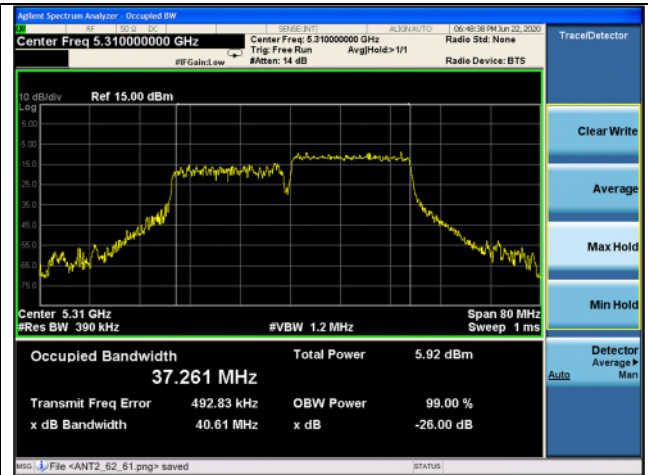

802.11ax\_HE40 Band 2A\_242T\_62 RU

Ant.1

Ant.2

Low channel

High channel

802.11ax\_HE40 Band 2A\_SU

Ant.1

Ant.2