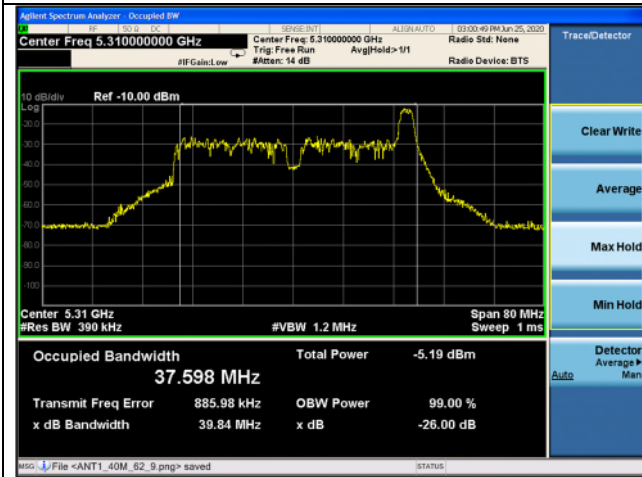

802.11ax\_HE40 Band 2A\_26T\_17 RU

Ant.1

Ant.2

Low channel

High channel

802.11ax\_HE40 Band 2A\_52T\_37 RU

Ant.1

Ant.2