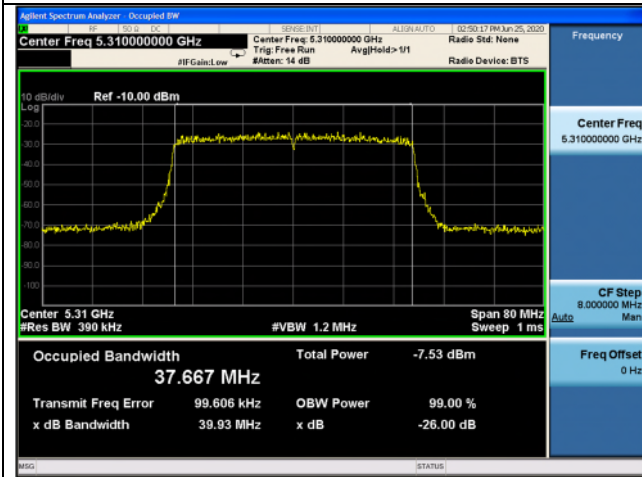

High channel