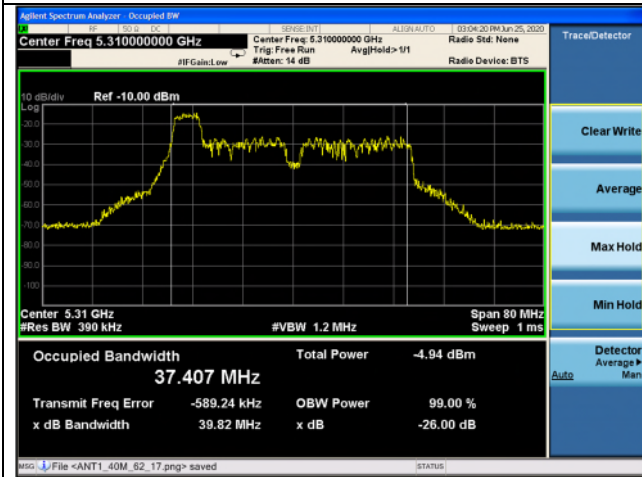

High channel