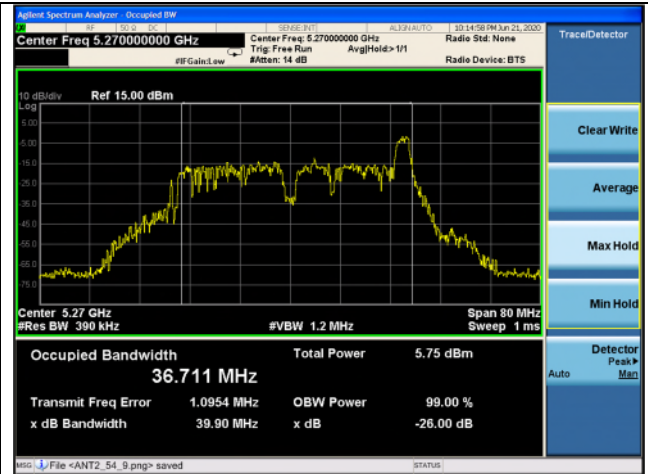

802.11ax\_HE40 Band 2A\_26T\_17 RU

Ant.1

Ant.2

Low channel

High channel

802.11ax\_HE40 Band 2A\_52T\_37 RU

Ant.1

Ant.2