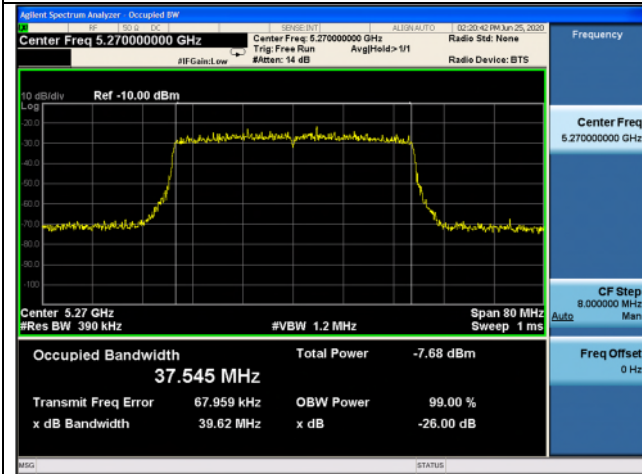

802.11ax_HE40 Band 2A_SU

Ant.1

Low channel