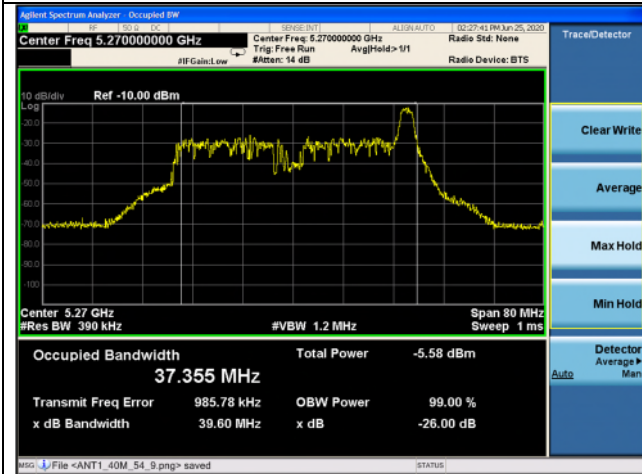

802.11ax\_HE40 Band 2A\_26T\_17 RU

Ant.1

Ant.2

Low channel

High channel

802.11ax\_HE40 Band 2A\_52T\_37 RU

Ant.1

Ant.2