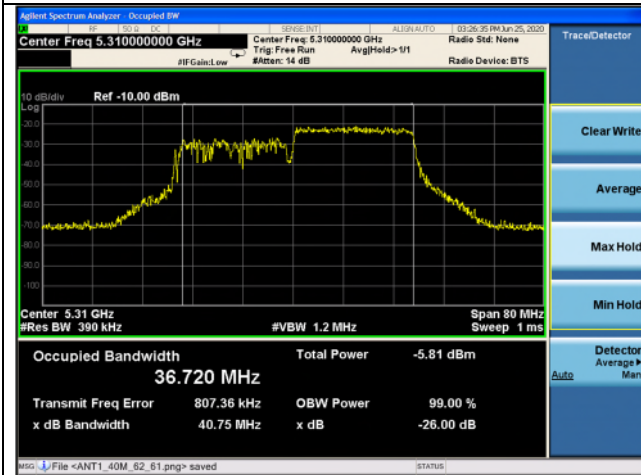

802.11ax\_HE40 Band 2A\_242T\_62 RU

Ant.1

Ant.2

Low channel

High channel

802.11ax\_HE40 Band 2A\_SU

Ant.1

Ant.2