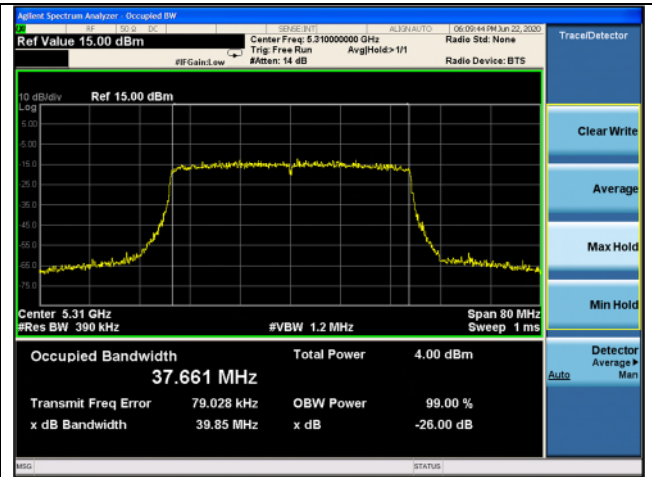

High channel