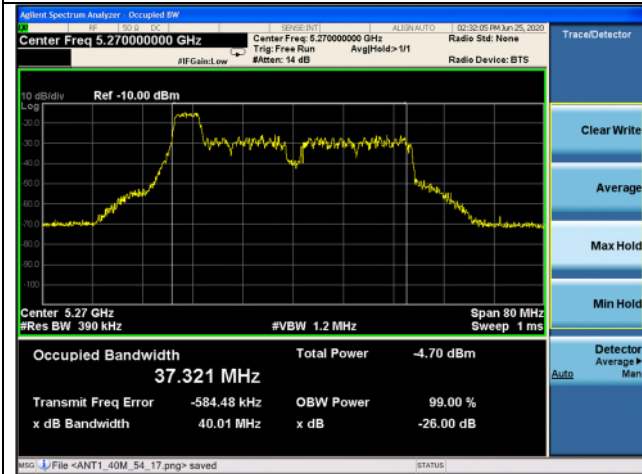

802.11ax_HE40 Band 2A_52T_37 RU

Ant.1

Low channel