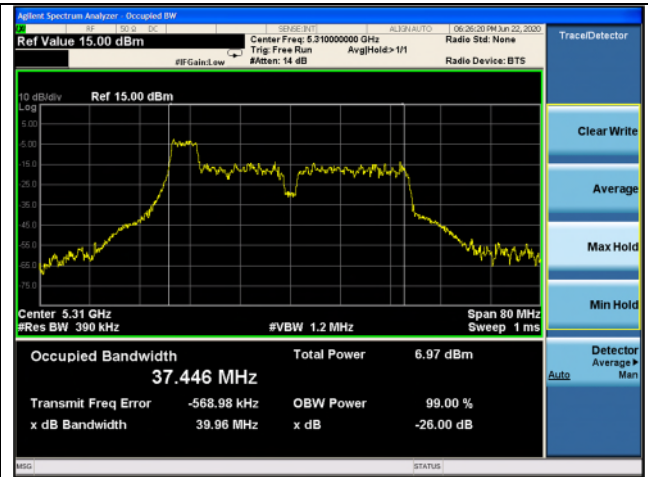

High channel