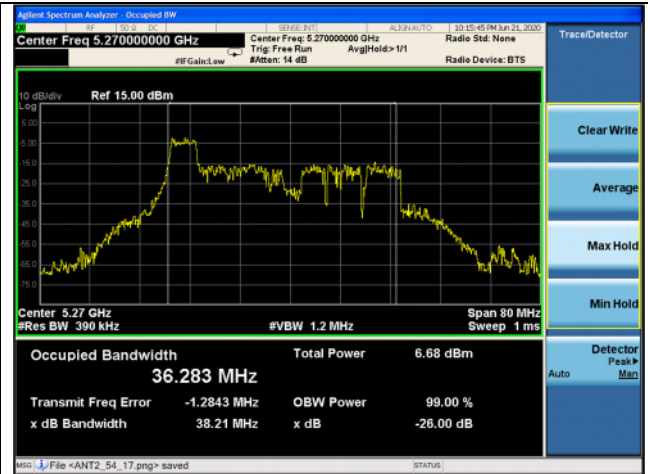

802.11ax_HE40 Band 2A_52T_37 RU

Ant.2

Low channel