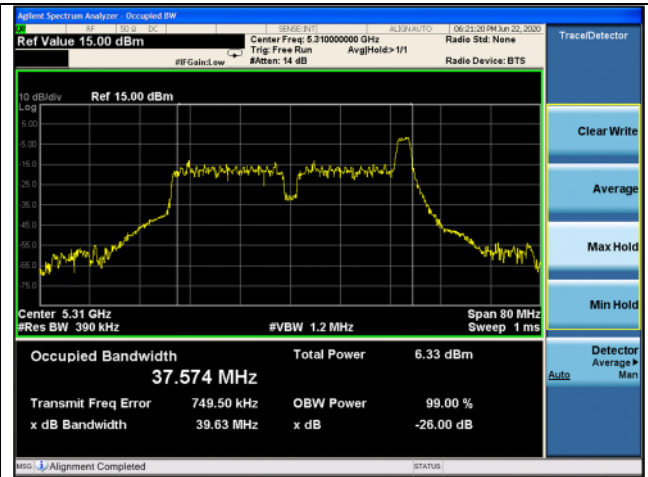

802.11ax\_HE40 Band 2A\_26T\_17 RU

Ant.1

Ant.2

Low channel

High channel

802.11ax\_HE40 Band 2A\_52T\_37 RU

Ant.1

Ant.2