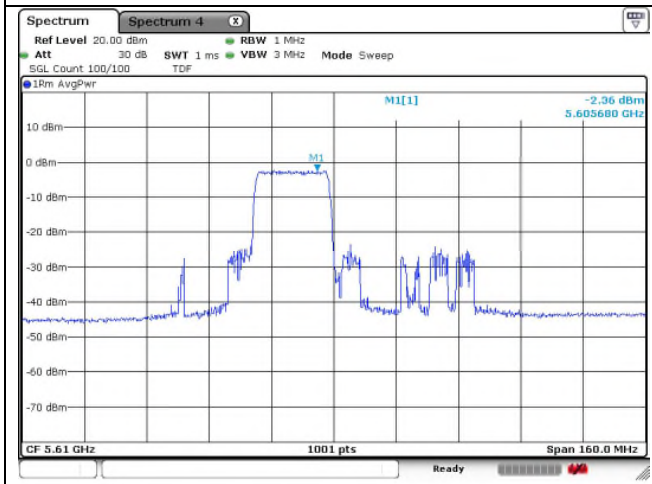

802.11ax_HE80 Band 2C_High channel 242T

Ant.1

Ant.2

61 RU

62 RU

64 RU

802.11ax_HE80 Band 2C_High channel_242T

Ant.1