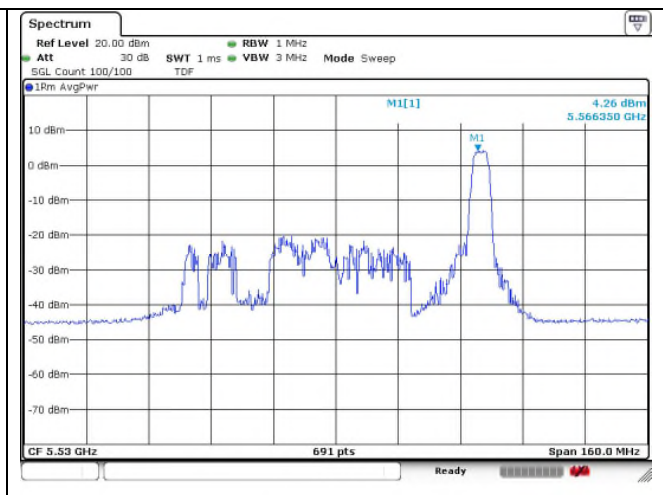

Ant.2

37 RU

45 RU

52 RU

802.11ax_HE80 Band 2C_Low channel_106T

Ant.1

Ant.2

53 RU

57 RU

60 RU

802.11ax_HE80 Band 2C_Low channel_242T

Ant.1

Ant.2

61 RU

62 RU

64 RU