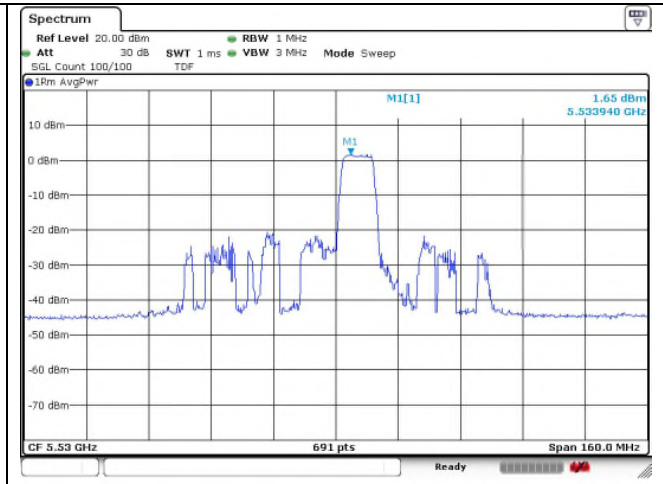

Ant.2

37 RU

45 RU

52 RU

802.11ax_HE80 Band 2C_Low channel_106T

Ant.1

Ant.2

53 RU

57 RU

60 RU

802.11ax_HE80 Band 2C_Low channel_242T

Ant.1

Ant.2

61 RU

62 RU

64 RU