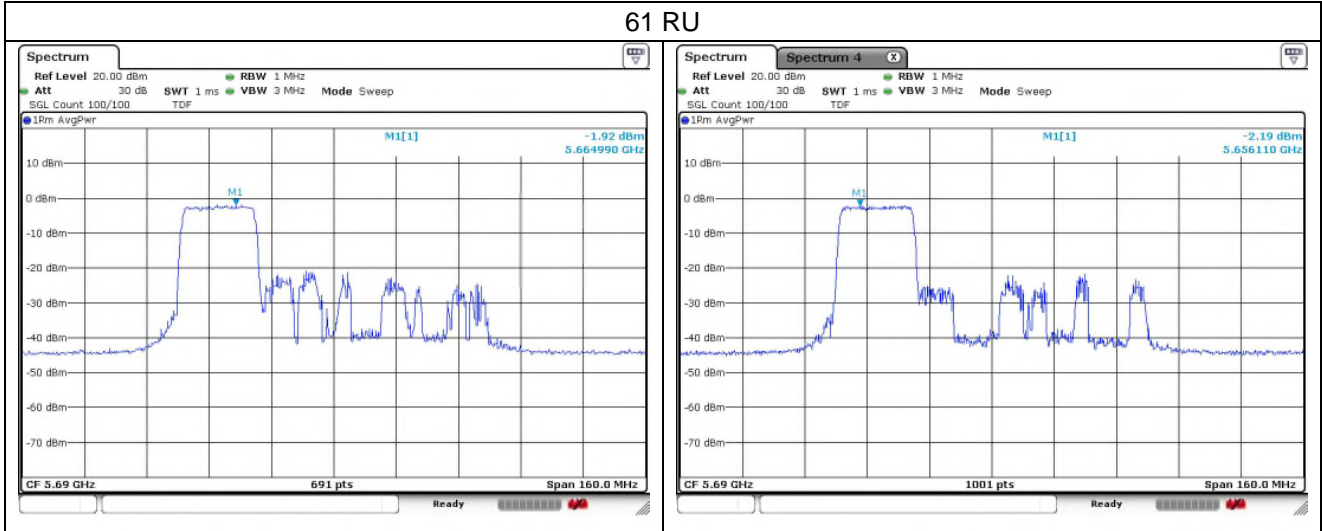

802.11ax_HE80 Band 2C_Straddle channel_242T

Ant.1

Ant.2

61 RU