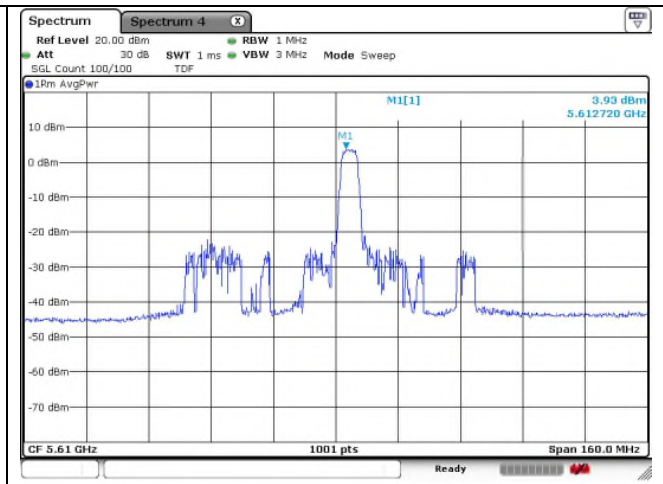

802.11ax_HE80 Band 2C_High channel 52T

37 RU

45 RU

52 RU