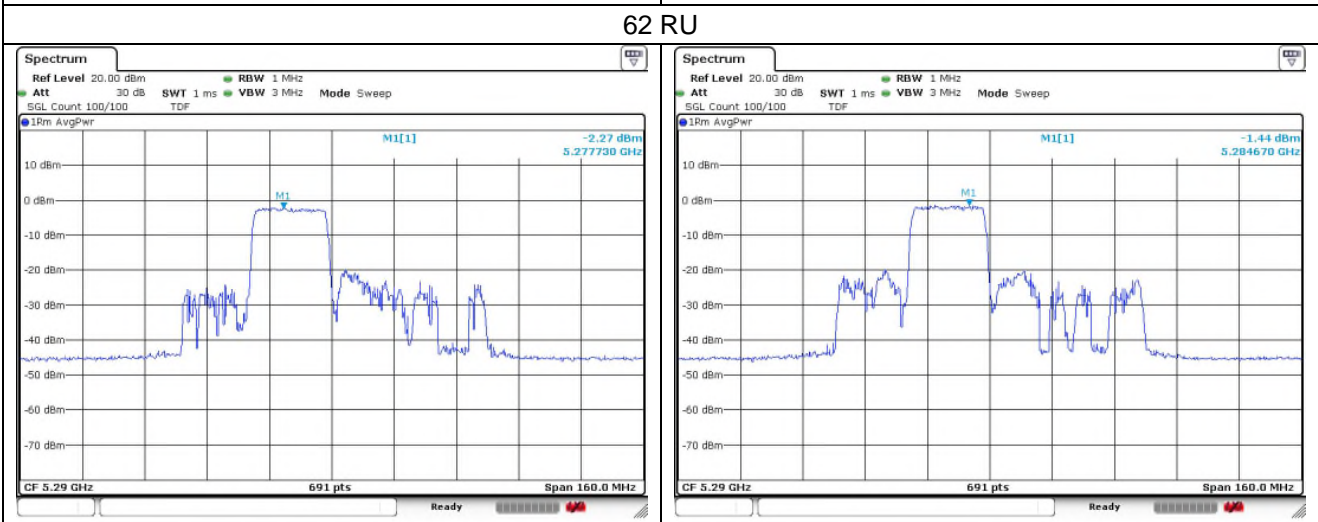

57 RU

60 RU

802.11ax_HE80 Band 2A_Middle channel_242T

Ant.1

Ant.2

61 RU

62 RU

64 RU