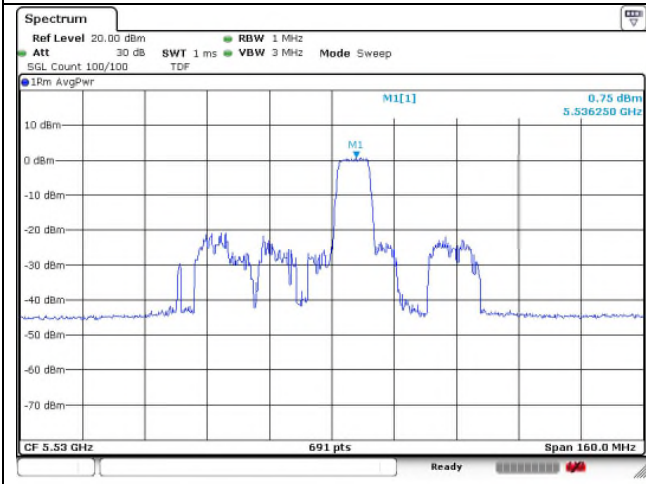

Ant.2

37 RU

45 RU

52 RU

802.11ax_HE80 Band 2C_Low channel_106T

Ant.1

Ant.2

53 RU

57 RU

60 RU

802.11ax_HE80 Band 2C_Low channel_242T

Ant.1

Ant.2

61 RU

62 RU

64 RU