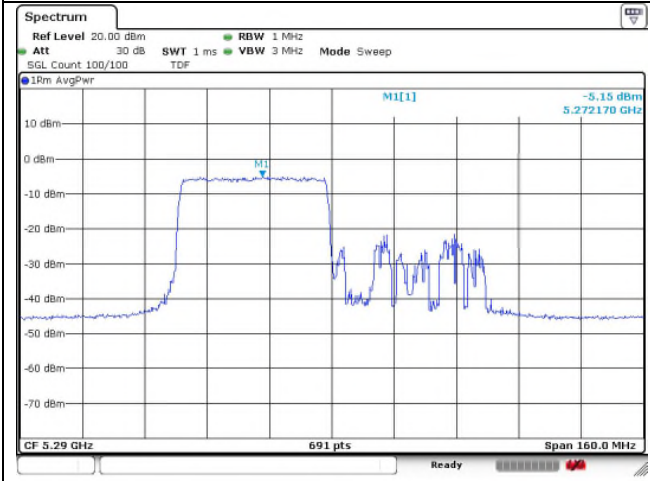

802.11ax_HE80 Band 2A_Middle channel_242T

Ant.1

65 RU