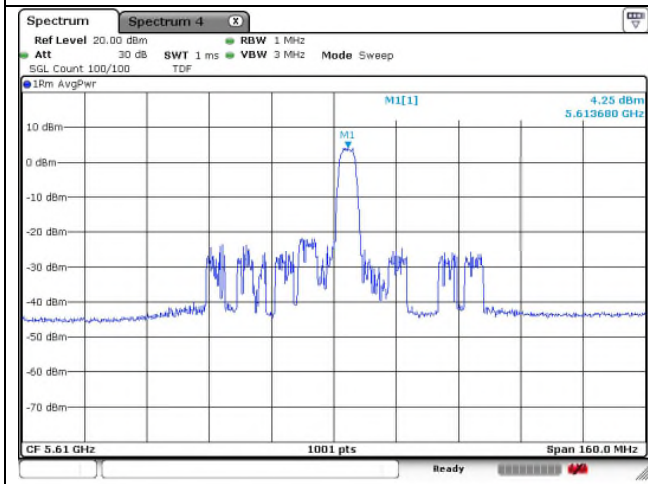

802.11ax_HE80 Band 2C_High channel 52T

37 RU

45 RU

52 RU