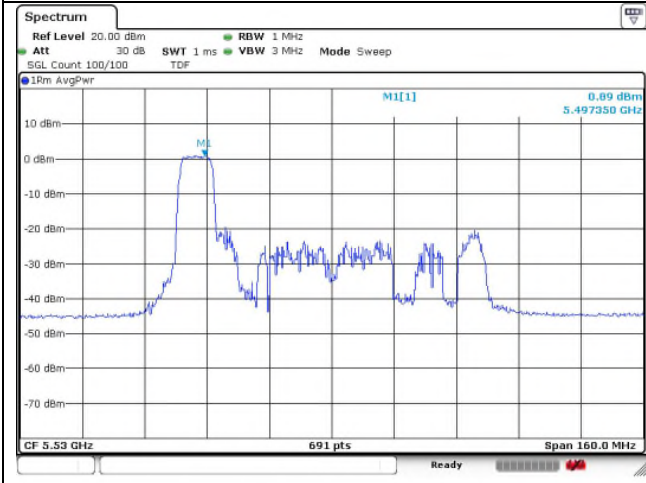

Ant.2

37 RU

45 RU

52 RU

802.11ax_HE80 Band 2C_Low channel_106T

Ant.1

Ant.2

53 RU

57 RU

60 RU

802.11ax_HE80 Band 2C_Low channel_242T

Ant.1

Ant.2

61 RU

62 RU

64 RU