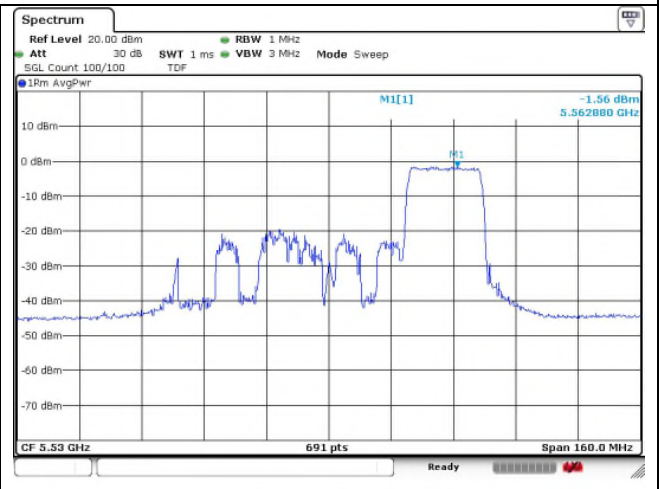

57 RU

60 RU

802.11ax_HE80 Band 2C_Low channel_242T

Ant.1

Ant.2

61 RU

62 RU

64 RU