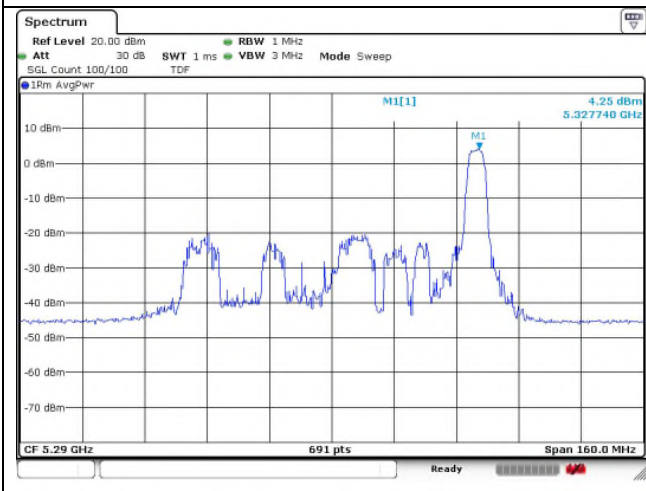

Ant.2

37 RU

45 RU

52 RU

802.11ax_HE80 Band 2A_Middle channel_106T

Ant.1

Ant.2

53 RU