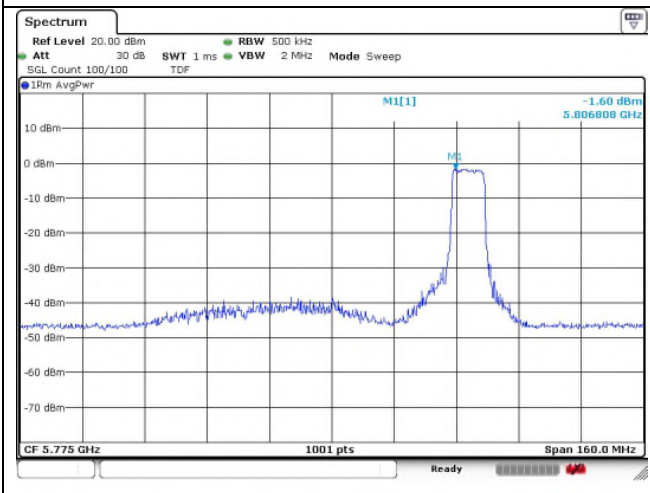

45 RU

52 RU

802.11ax_HE80 Band 3_Middle channel 106T

Ant.1

Ant.2

53 RU

57 RU

60 RU