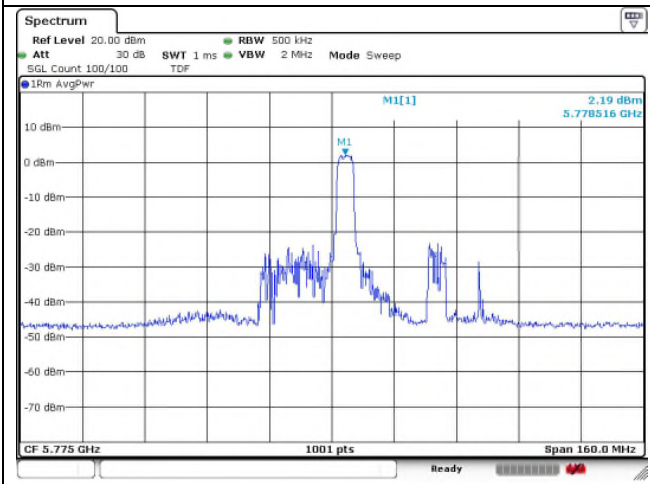

802.11ax_HE80 Band 3_Middle channel 52T

37 RU

45 RU

52 RU