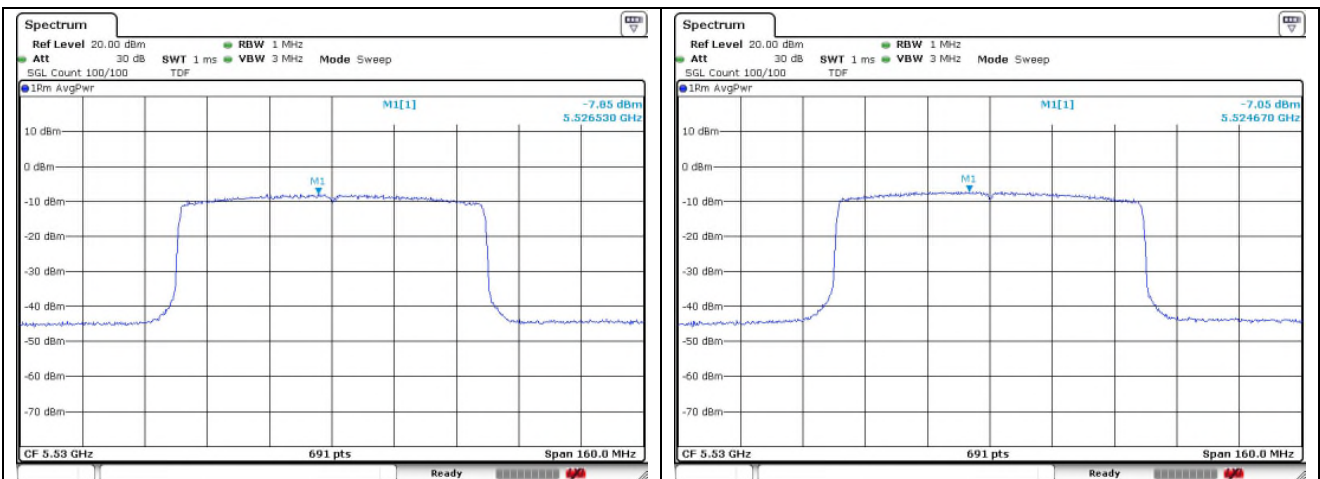

802.11ax_HE80 Band 2C_Low channel_242T

Ant.1

Ant.2

65 RU

66 RU

802.11ax_HE80 Band 2C_Low channel_SU

Ant.1

Ant.2