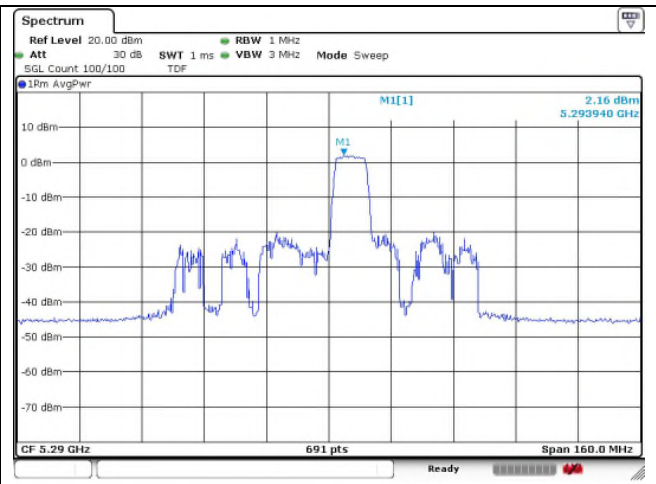

802.11ax_HE80 Band 2A_Middle channel_106T

53 RU

57 RU

60 RU