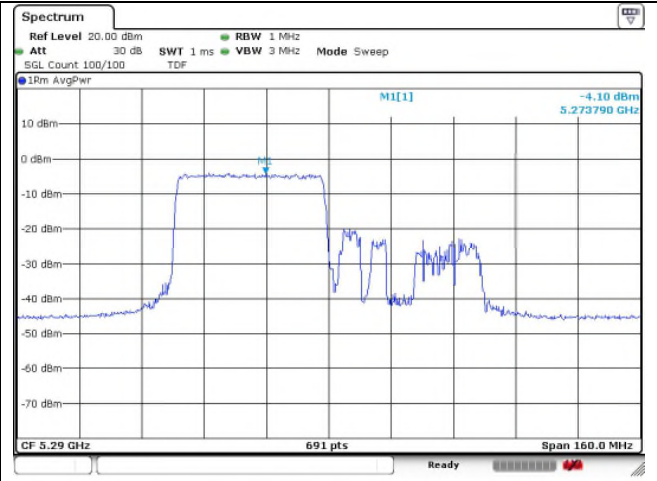

802.11ax_HE80 Band 2A_Middle channel_242T

Ant.2

65 RU