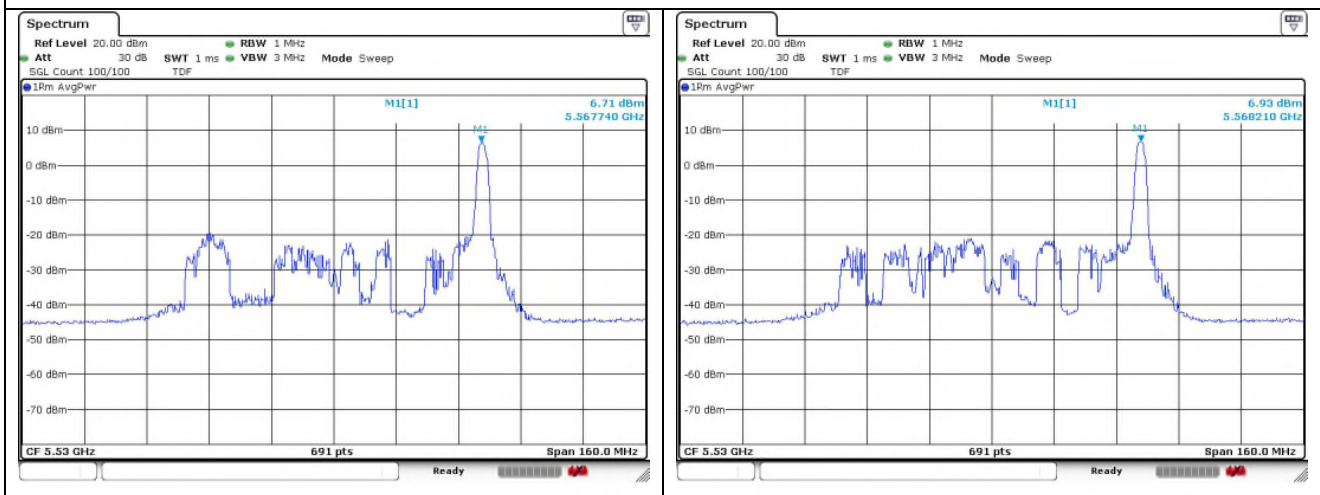

802.11ax_HE80 Band 2C_Low channel_26T

Ant.1

Ant.2

0 RU

18 RU

36 RU

802.11ax_HE80 Band 2C_Low channel_52T

Ant.1