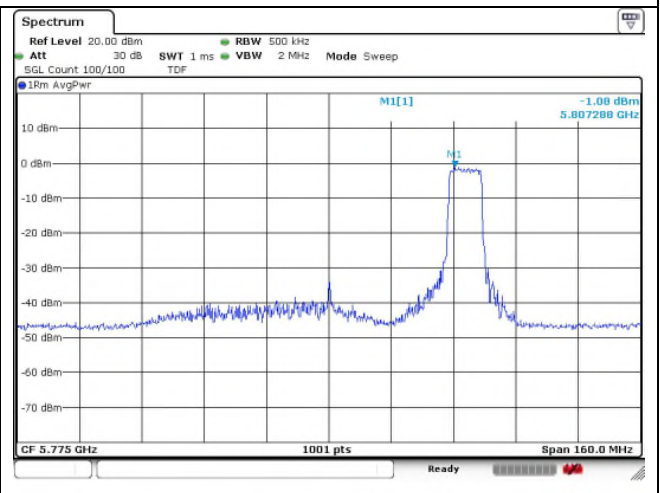

45 RU

52 RU

802.11ax_HE80 Band 3_Middle channel 106T

Ant.1

Ant.2

53 RU

57 RU

60 RU