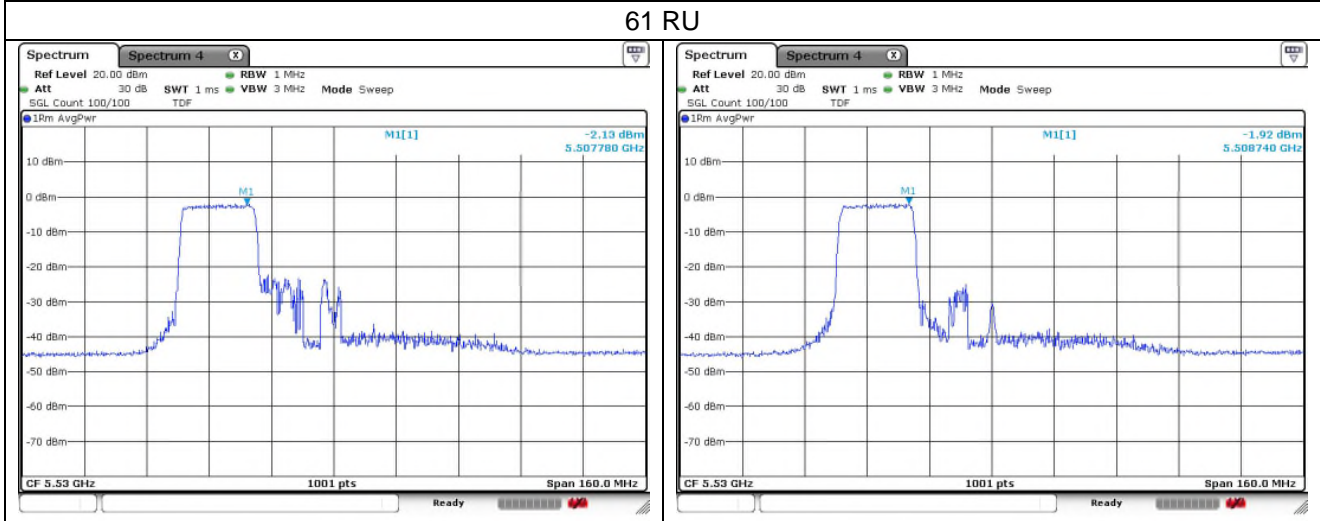

802.11ax_HE80 Band 2C_Low channel 242T

Ant.1

Ant.2

61 RU

62 RU

64 RU

802.11ax_HE80 Band 2C_Low channel_242T

Ant.1