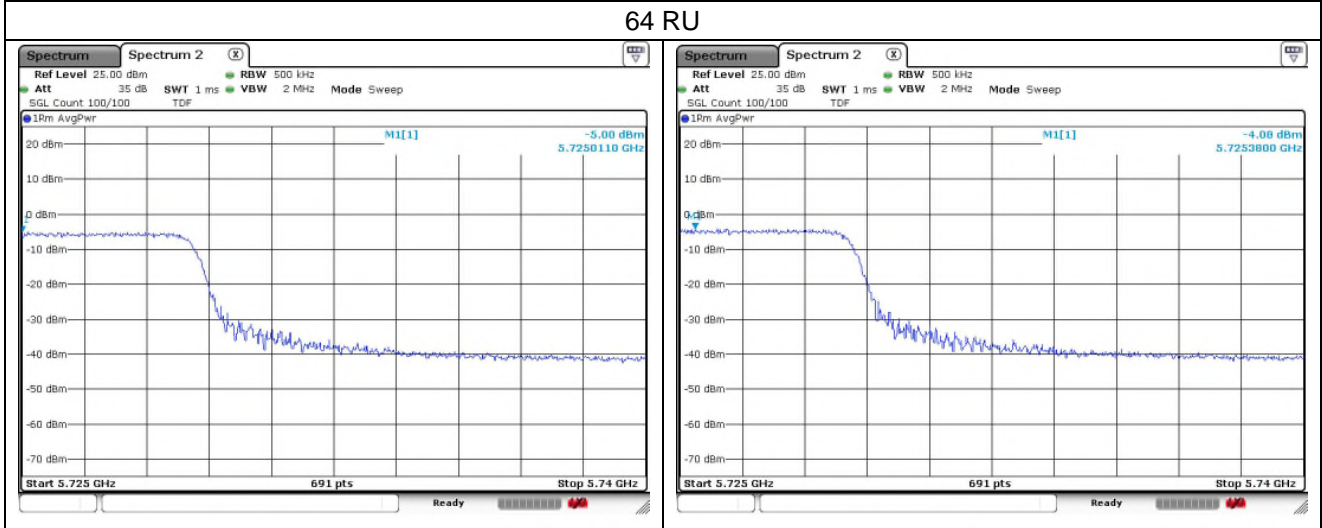

Ant.2

802.11ax_HE80 Band 3_Straddle channel_242T

Ant.1

Ant.2

64 RU

802.11ax_HE80 Band 2C_Straddle channel_484T

Ant.1

Ant.2