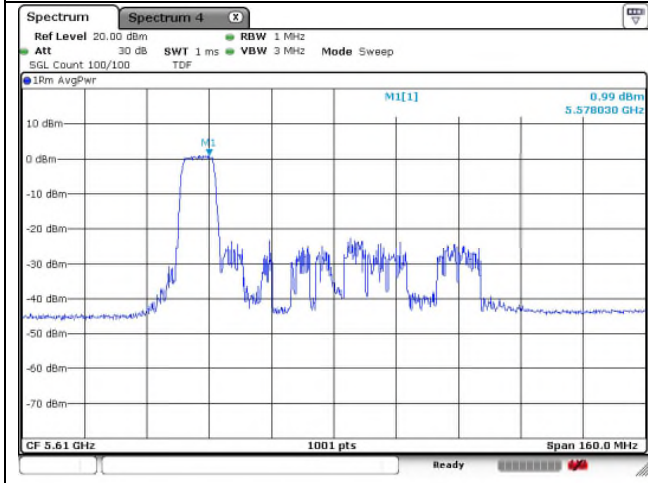

45 RU

52 RU

802.11ax_HE80 Band 2C_High channel 106T

Ant.1

Ant.2

53 RU

57 RU

60 RU