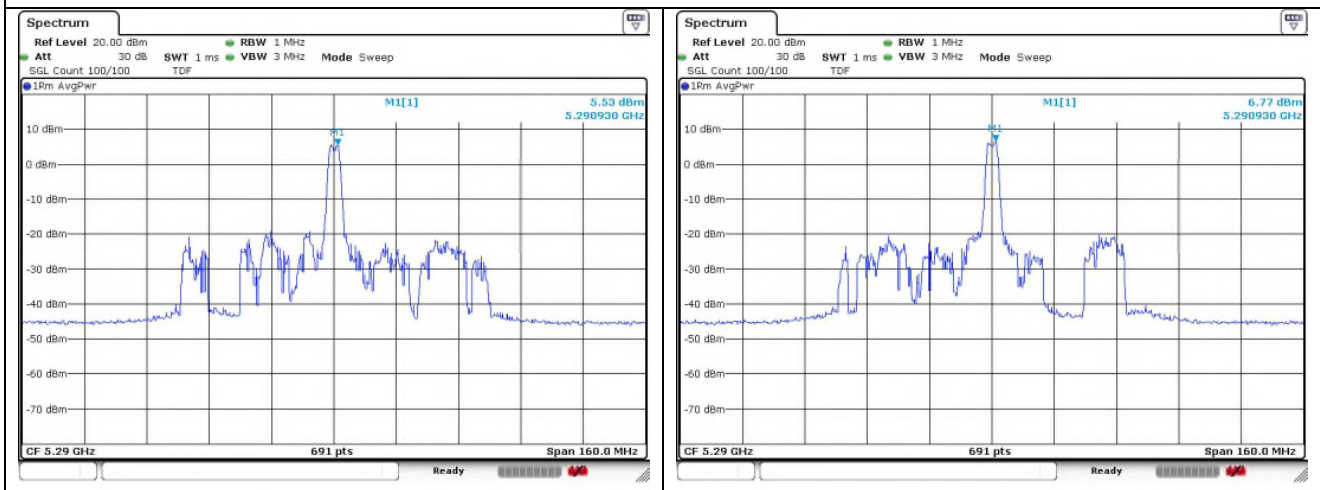

802.11ax_HE80 Band 2A_Middle channel_26T

Ant.1

Ant.2

0 RU

18 RU

36 RU

802.11ax_HE80 Band 2A_Middle channel_52T

Ant.1