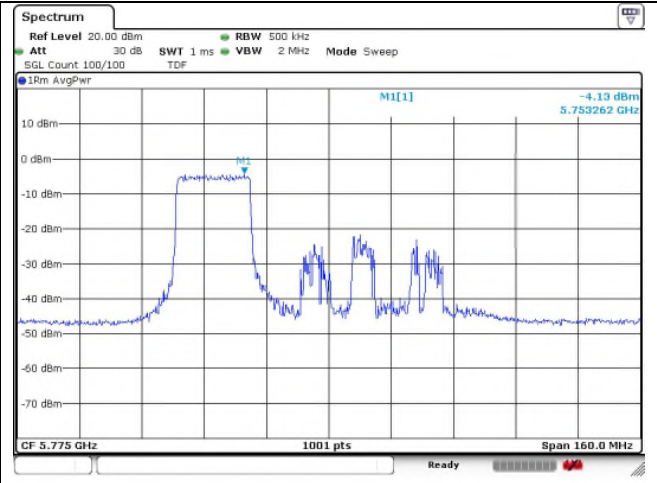

802.11ax_HE80 Band 3_Middle channel 242T

Ant.2

61 RU