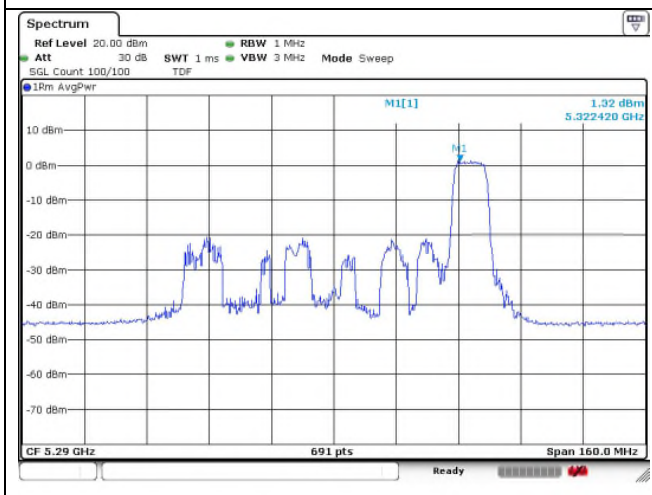

802.11ax_HE80 Band 2A_Middle channel_106T

53 RU

57 RU

60 RU