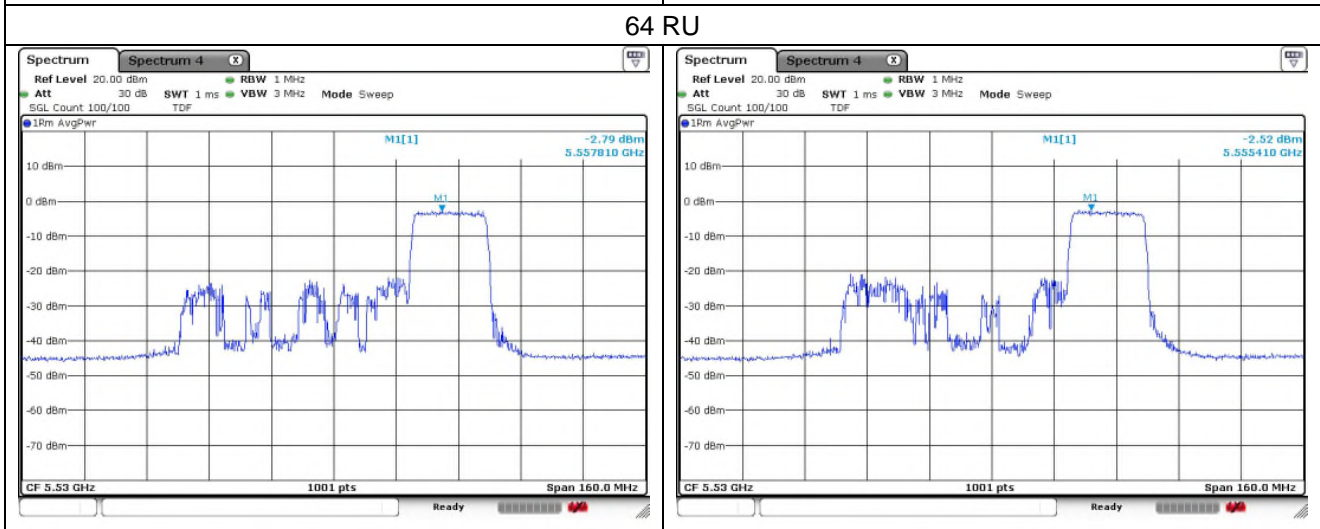

802.11ax_HE80 Band 2C_Low channel 242T

Ant.1

Ant.2

61 RU

62 RU

64 RU

802.11ax_HE80 Band 2C_Low channel_242T

Ant.1