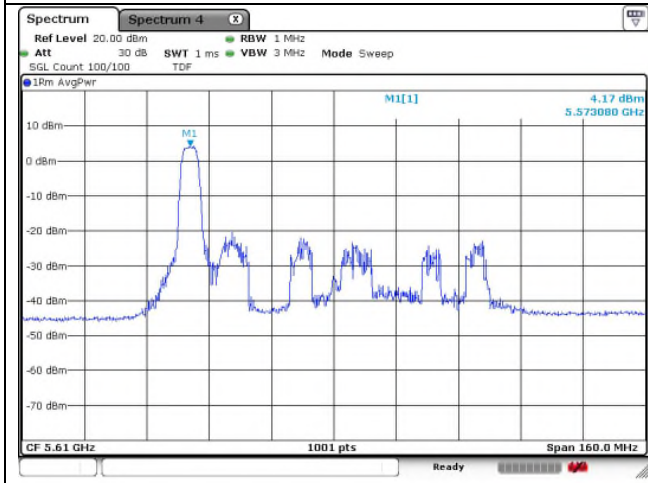

Ant.2

0 RU

18 RU

36 RU

802.11ax_HE80 Band 2C_High channel 52T

Ant.1

Ant.2

37 RU