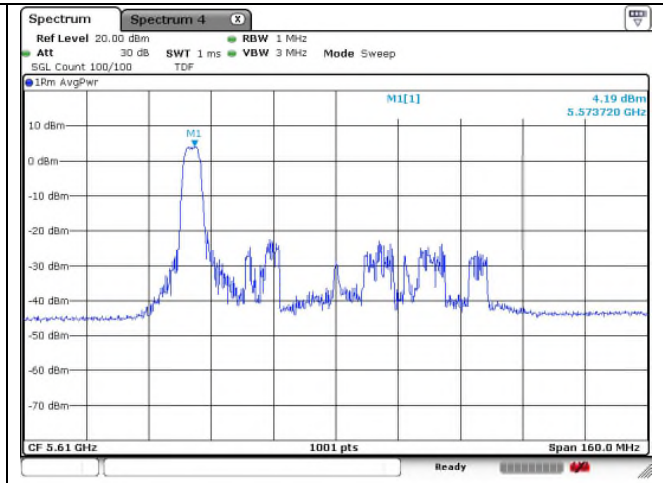

Ant.2

0 RU

18 RU

36 RU

802.11ax_HE80 Band 2C_High channel 52T

Ant.1

Ant.2

37 RU