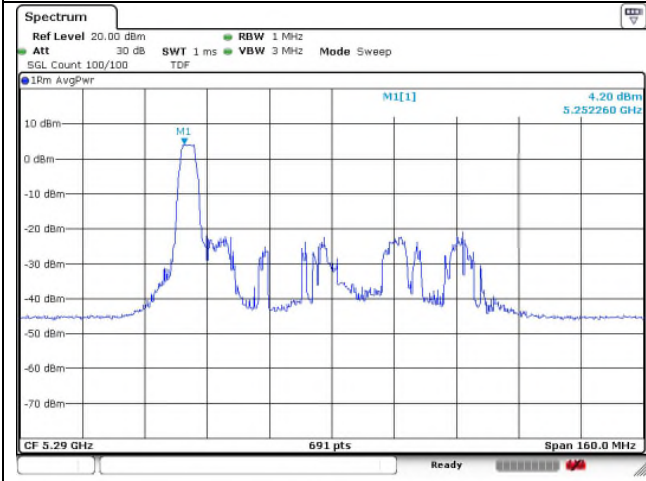

802.11ax_HE80 Band 2A_Middle channel_52T

Ant.1

37 RU