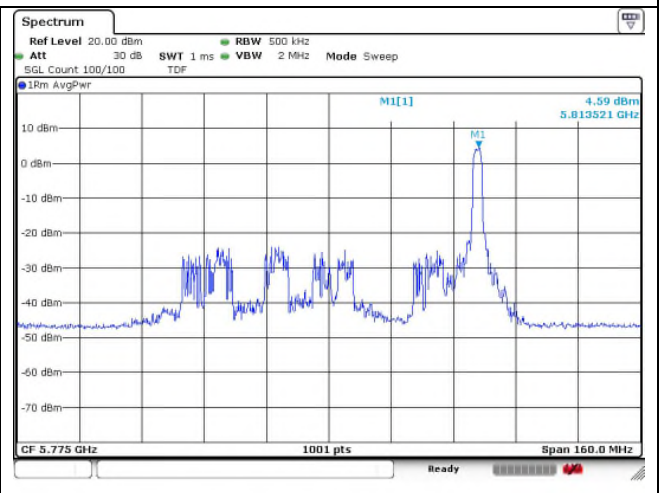

Ant.2

0 RU

18 RU

36 RU

802.11ax_HE80 Band 3_Middle channel 52T

Ant.1

Ant.2

37 RU