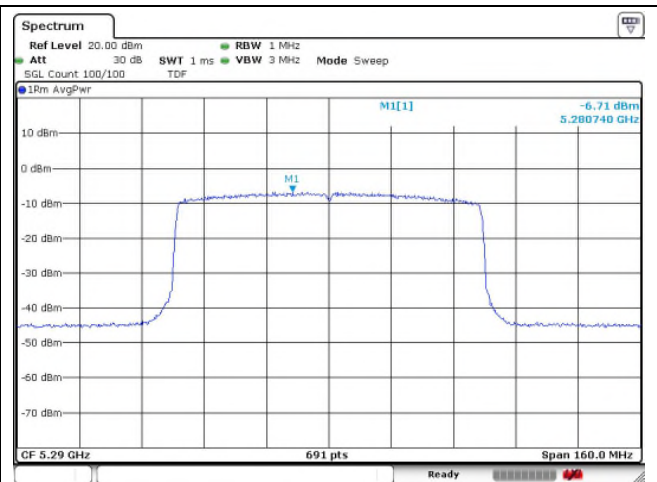

802.11ax_HE80 Band 2A_Middle channel_242T

Ant.1

Ant.2

65 RU

66 RU

802.11ax_HE80 Band 2A_Middle channel_SU

Ant.1

Ant.2