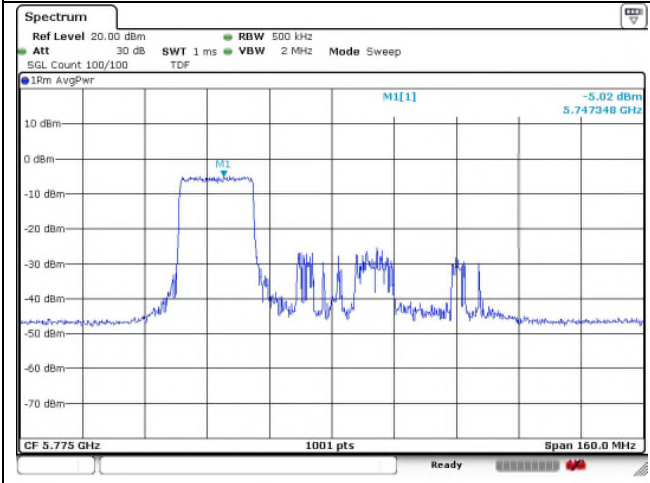

802.11ax_HE80 Band 3_Middle channel 242T

Ant.1

61 RU