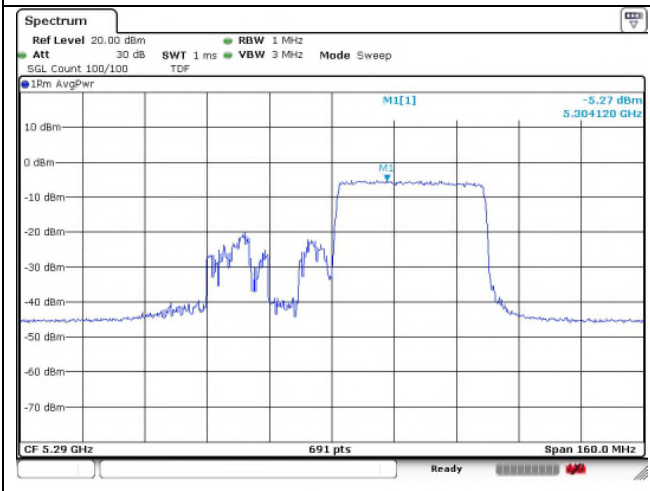

802.11ax_HE80 Band 2A_Middle channel_242T

Ant.1

Ant.2

65 RU

66 RU

802.11ax_HE80 Band 2A_Middle channel_SU

Ant.1

Ant.2

802.11ax_HE80 Band 2C_Low channel_26T

Ant.1

Ant.2

0 RU

18 RU

36 RU

802.11ax_HE80 Band 2C_Low channel_52T

Ant.1