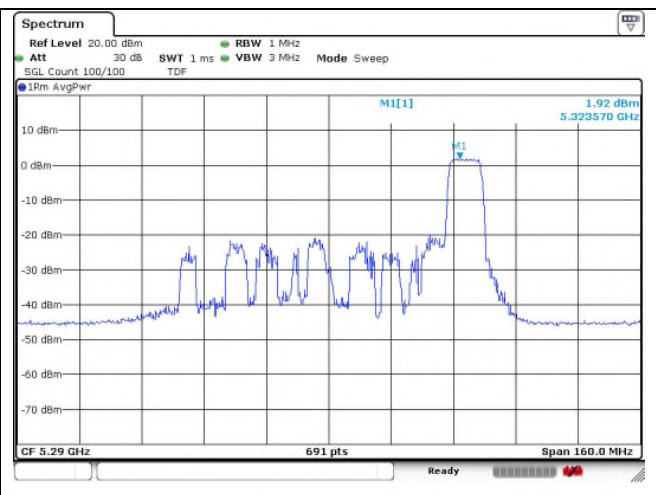

802.11ax_HE80 Band 2A_Middle channel_106T

53 RU

57 RU

60 RU