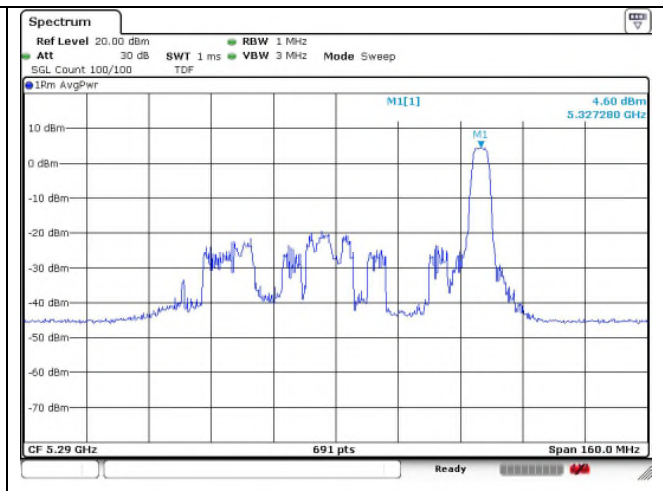

Ant.2

37 RU

45 RU

52 RU

802.11ax_HE80 Band 2A_Middle channel_106T

Ant.1

Ant.2

53 RU