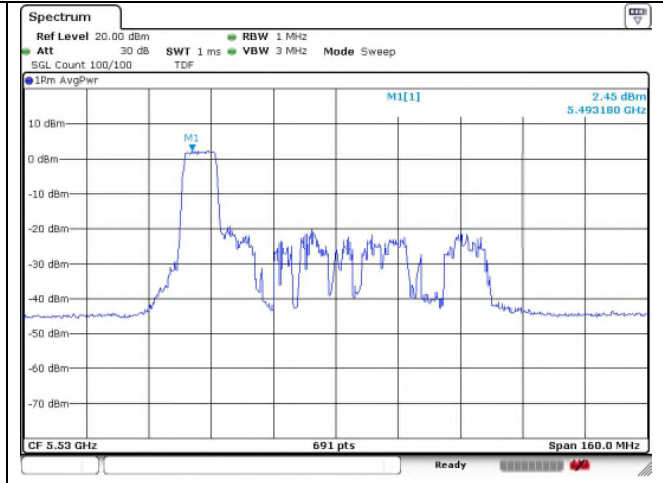

802.11ax_HE80 Band 2C_Low channel_26T

Ant.1

Ant.2

0 RU

18 RU

36 RU

802.11ax_HE80 Band 2C_Low channel_52T

Ant.1

Ant.2

37 RU

45 RU

52 RU

802.11ax_HE80 Band 2C_Low channel_106T

Ant.1

Ant.2

53 RU

57 RU

60 RU

802.11ax_HE80 Band 2C_Low channel_242T

Ant.1

Ant.2

61 RU

62 RU

64 RU