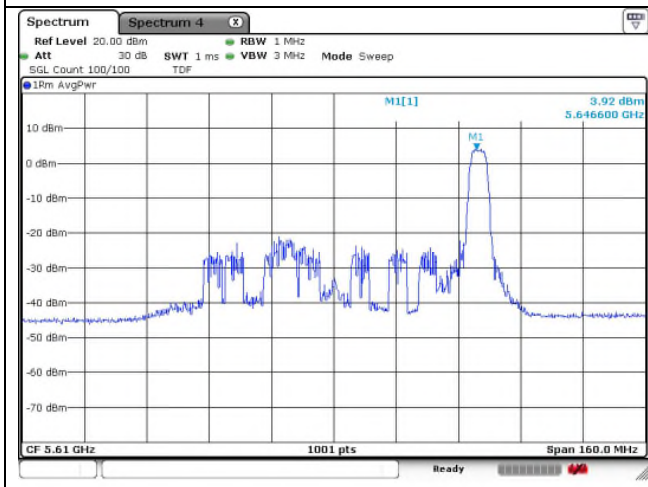

802.11ax_HE80 Band 2C_High channel 52T

37 RU

45 RU

52 RU