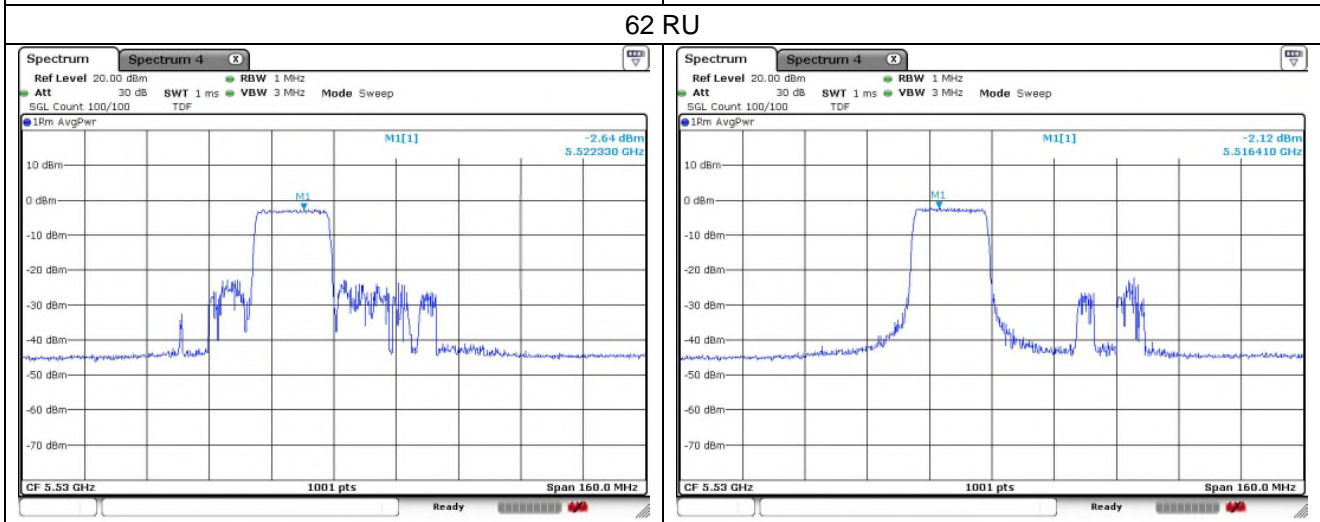

802.11ax_HE80 Band 2C_Low channel 242T

Ant.1

Ant.2

61 RU

62 RU

64 RU

802.11ax_HE80 Band 2C_Low channel_242T

Ant.1