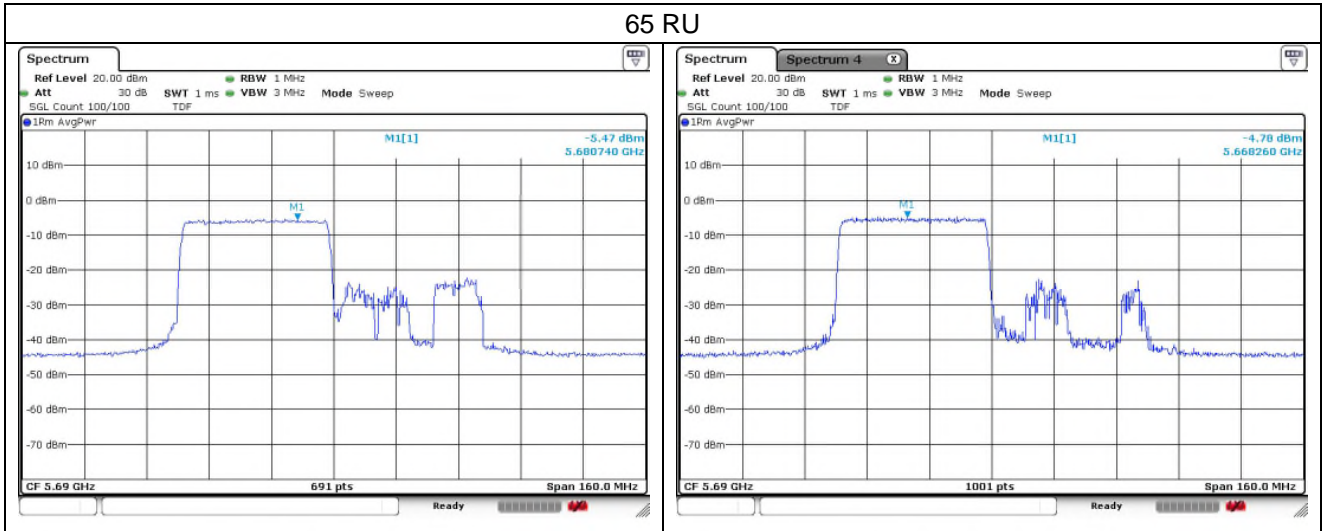

802.11ax_HE80 Band 2C_Straddle channel_484T

Ant.1

Ant.2

65 RU