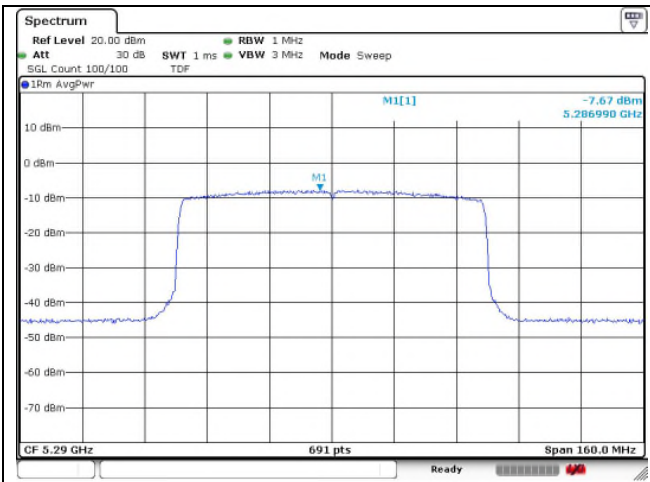

802.11ax_HE80 Band 2A_Middle channel_242T

Ant.1

Ant.2

65 RU

66 RU

802.11ax_HE80 Band 2A_Middle channel_SU

Ant.1

Ant.2