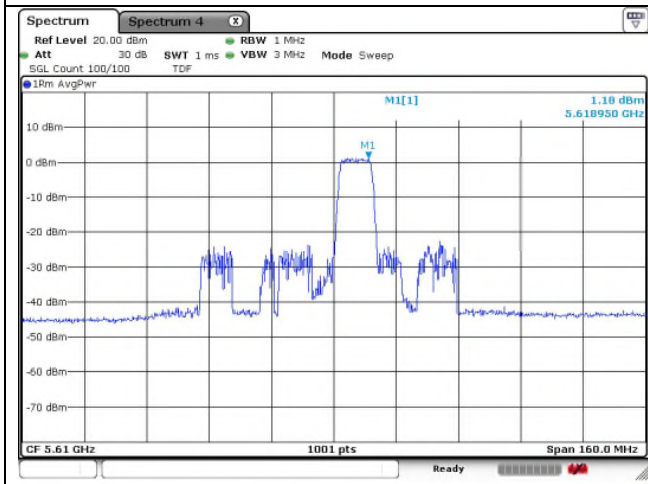

45 RU

52 RU

802.11ax_HE80 Band 2C_High channel 106T

Ant.1

Ant.2

53 RU

57 RU

60 RU