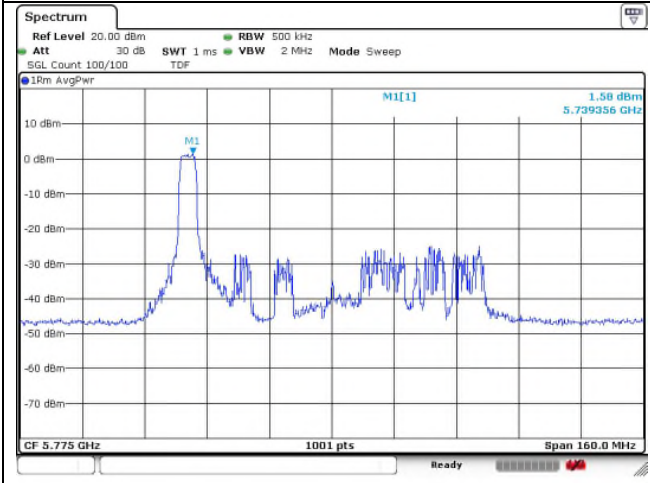

Ant.2

0 RU

18 RU

36 RU

802.11ax_HE80 Band 3_Middle channel 52T

Ant.1

Ant.2

37 RU