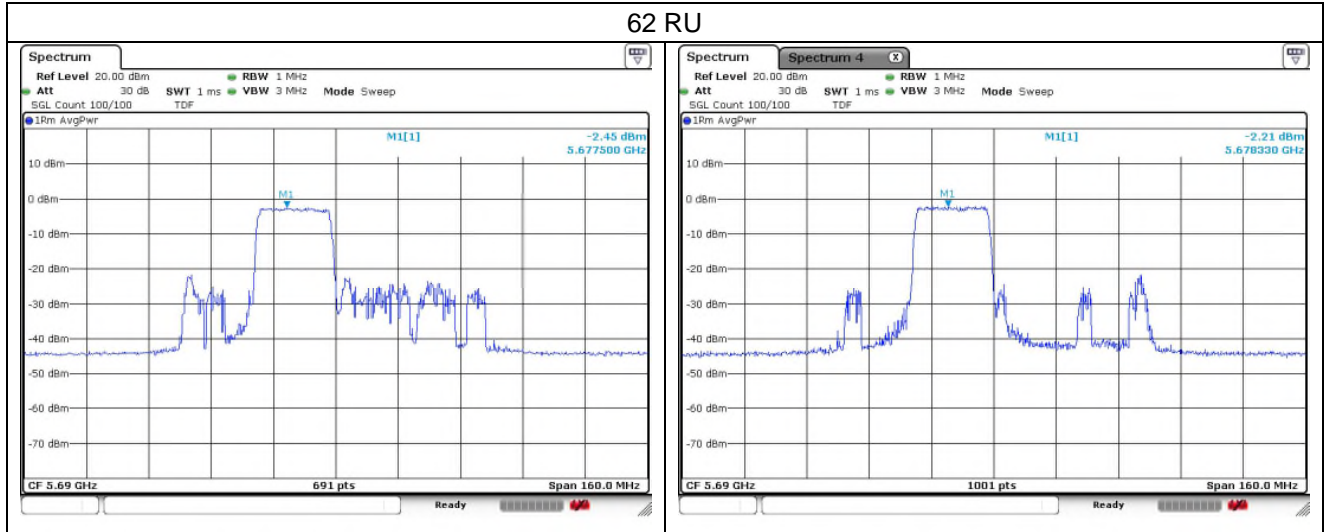

Ant.1

Ant.2

61 RU

802.11ax_HE80 Band 2C_Straddle channel 242T

Ant.1

Ant.2

802.11ax_HE80 Band 2C_Straddle channel_242T

Ant.1