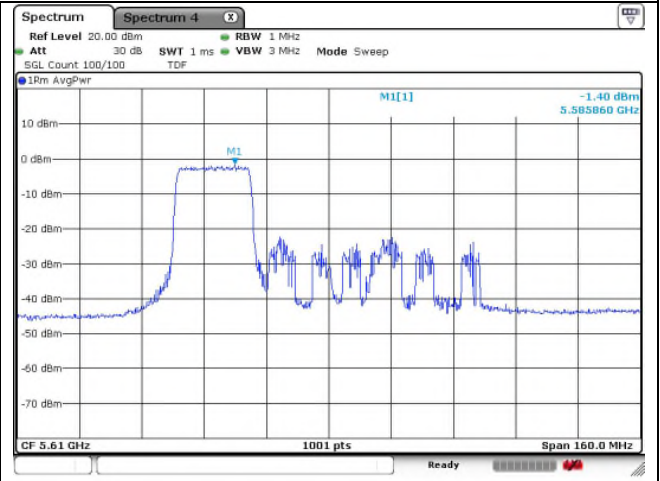

802.11ax_HE80 Band 2C_High channel 242T

Ant.2

61 RU