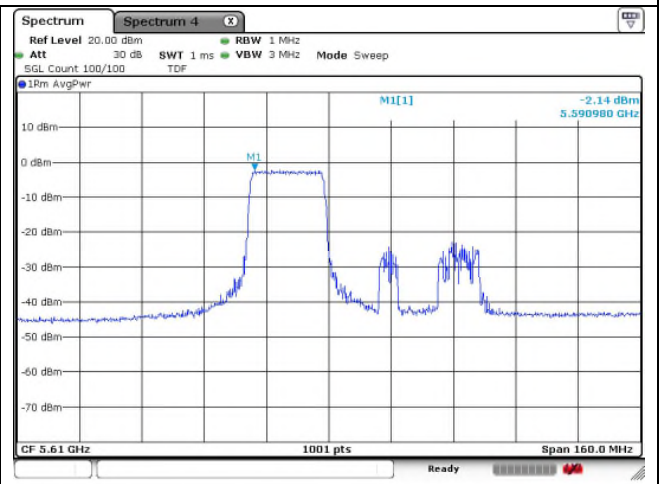

802.11ax_HE80 Band 2C_High channel 242T

Ant.1

Ant.2

61 RU

62 RU

64 RU

802.11ax_HE80 Band 2C_High channel_242T

Ant.1