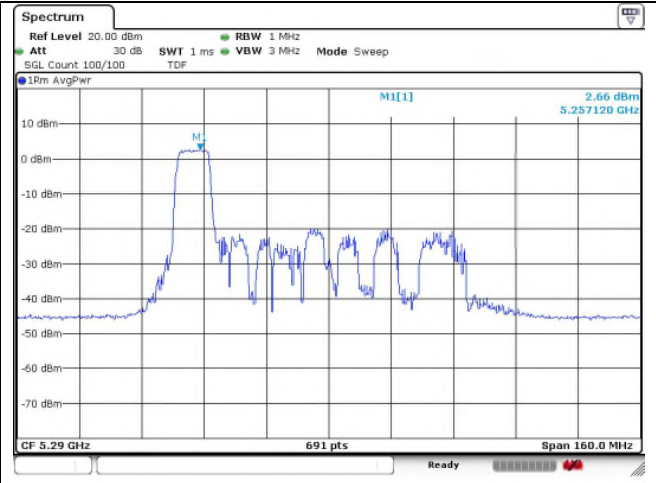

Ant.2

37 RU

45 RU

52 RU

802.11ax_HE80 Band 2A_Middle channel_106T

Ant.1

Ant.2

53 RU