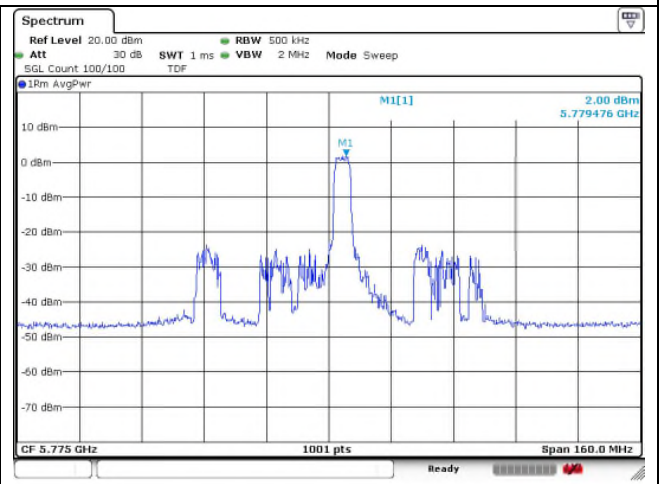

802.11ax_HE80 Band 3_Middle channel 52T

37 RU

45 RU

52 RU