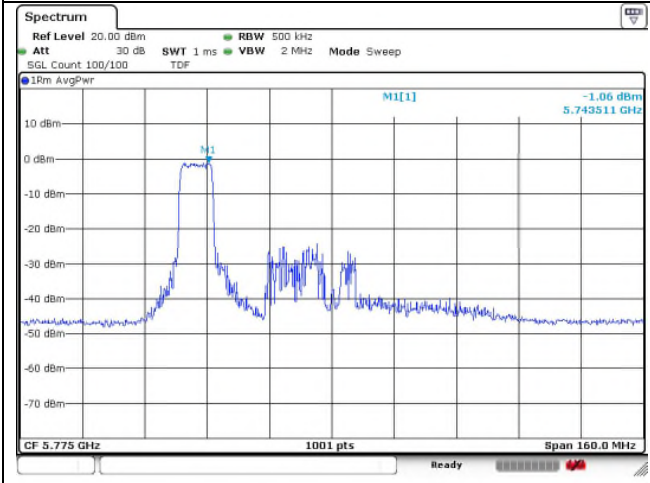

45 RU

52 RU

802.11ax_HE80 Band 3_Middle channel 106T

Ant.1

Ant.2

53 RU

57 RU

60 RU