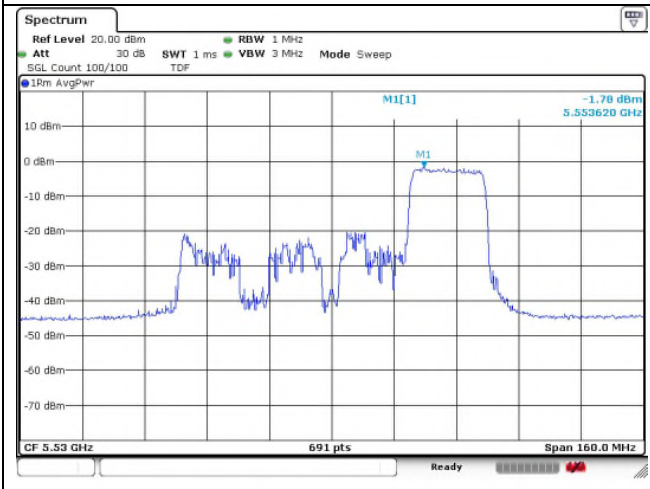

57 RU

60 RU

802.11ax_HE80 Band 2C_Low channel_242T

Ant.1

Ant.2

61 RU

62 RU

64 RU

802.11ax_HE80 Band 2C_Low channel_242T

Ant.1

Ant.2

65 RU

66 RU

802.11ax_HE80 Band 2C_Low channel_SU

Ant.1

Ant.2