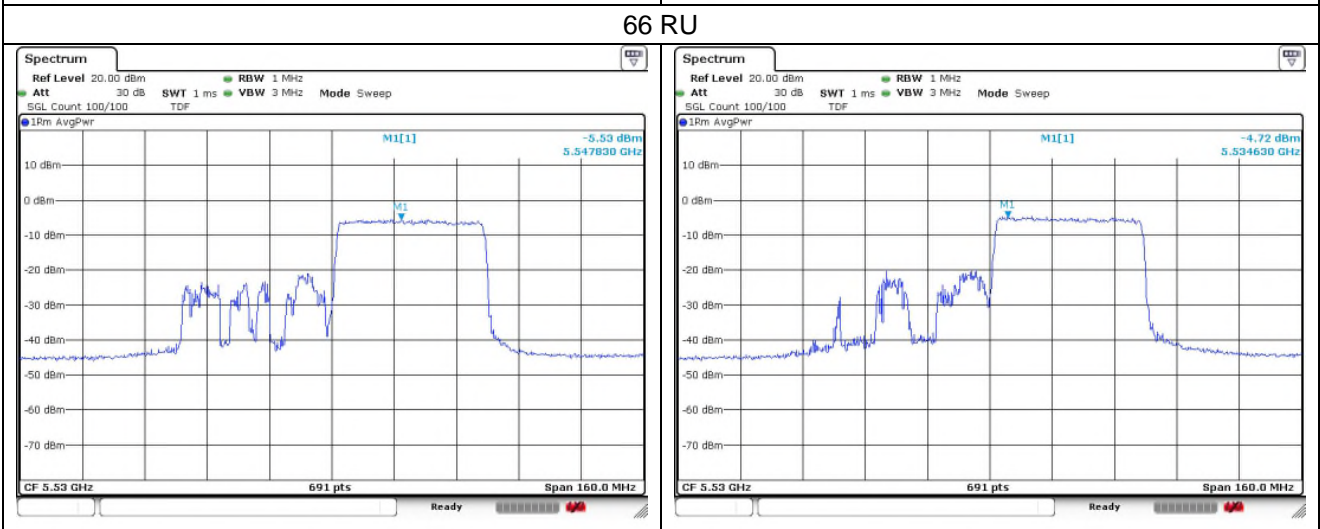

802.11ax_HE80 Band 2C_Low channel_242T

Ant.1

Ant.2

65 RU

66 RU

802.11ax_HE80 Band 2C_Low channel_SU

Ant.1

Ant.2