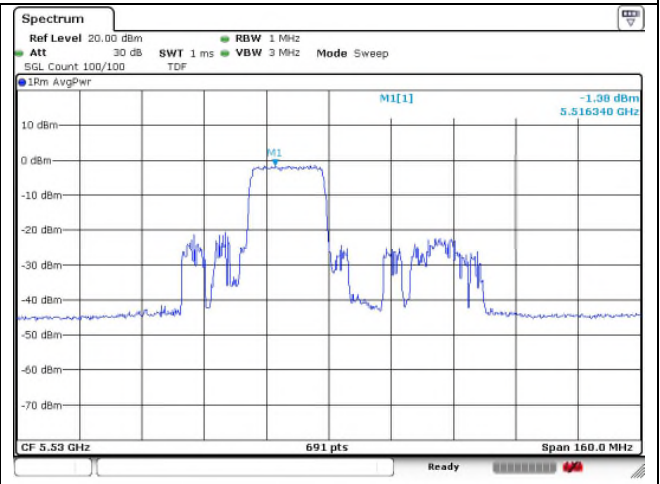

57 RU

60 RU

802.11ax_HE80 Band 2C_Low channel_242T

Ant.1

Ant.2

61 RU

62 RU

64 RU

802.11ax_HE80 Band 2C_Low channel_242T

Ant.1

Ant.2

65 RU

66 RU

802.11ax_HE80 Band 2C_Low channel_SU

Ant.1

Ant.2