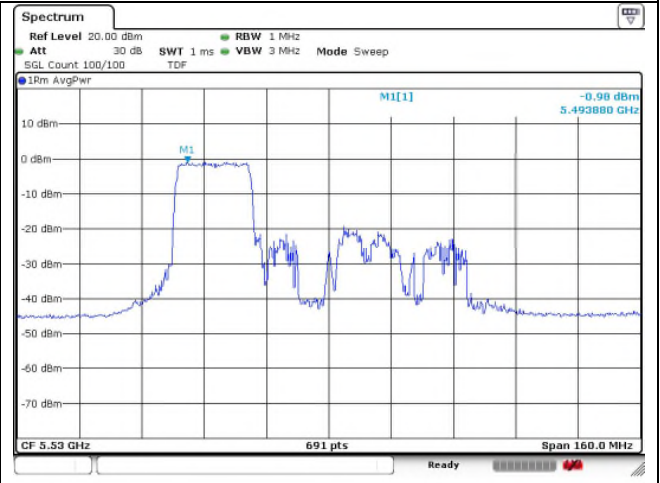

57 RU

60 RU

802.11ax_HE80 Band 2C_Low channel_242T

Ant.1

Ant.2

61 RU

62 RU

64 RU

802.11ax_HE80 Band 2C_Low channel_242T

Ant.1

Ant.2

65 RU

66 RU

802.11ax_HE80 Band 2C_Low channel_SU

Ant.1

Ant.2