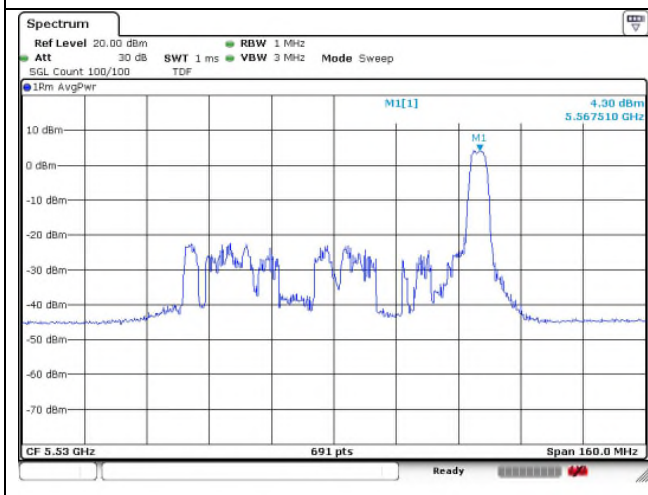

Ant.2

37 RU

45 RU

52 RU

802.11ax_HE80 Band 2C_Low channel_106T

Ant.1

Ant.2

53 RU

57 RU

60 RU

802.11ax_HE80 Band 2C_Low channel_242T

Ant.1

Ant.2

61 RU

62 RU

64 RU