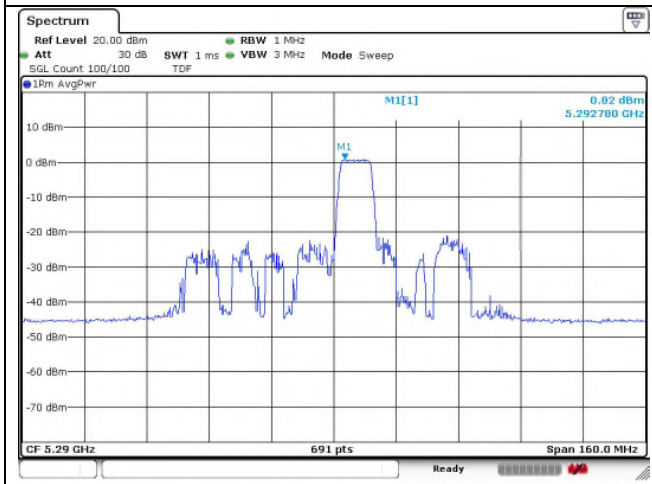

802.11ax_HE80 Band 2A_Middle channel_106T

53 RU

57 RU

60 RU