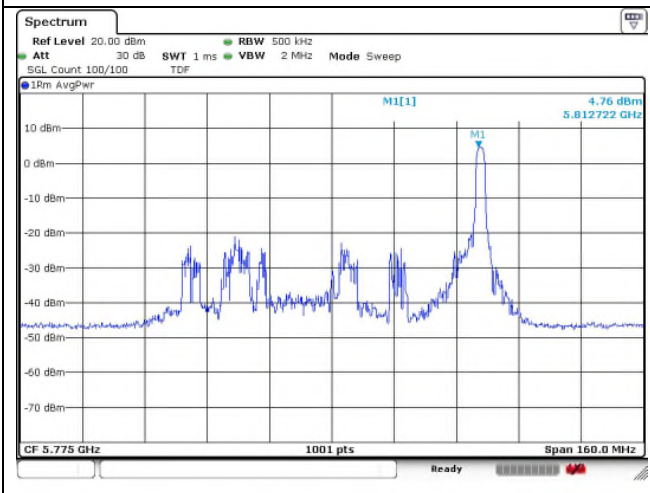

Ant.2

0 RU

18 RU

36 RU

802.11ax_HE80 Band 3_Middle channel 52T

Ant.1

Ant.2

37 RU