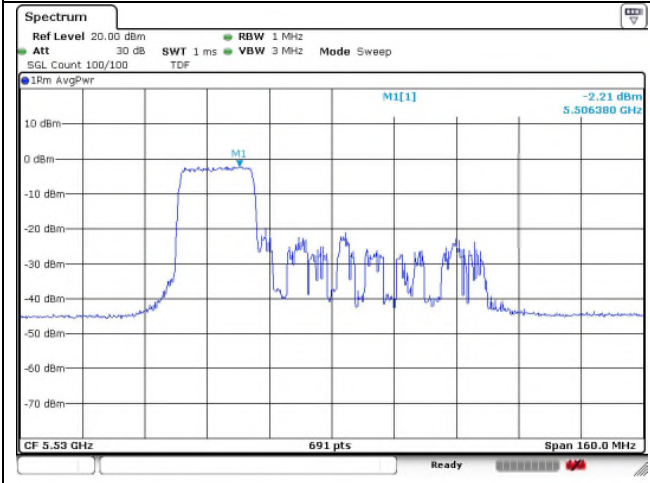

57 RU

60 RU

802.11ax_HE80 Band 2C_Low channel_242T

Ant.1

Ant.2

61 RU

62 RU

64 RU

802.11ax_HE80 Band 2C_Low channel_242T

Ant.1

Ant.2

65 RU

66 RU

802.11ax_HE80 Band 2C_Low channel_SU

Ant.1

Ant.2