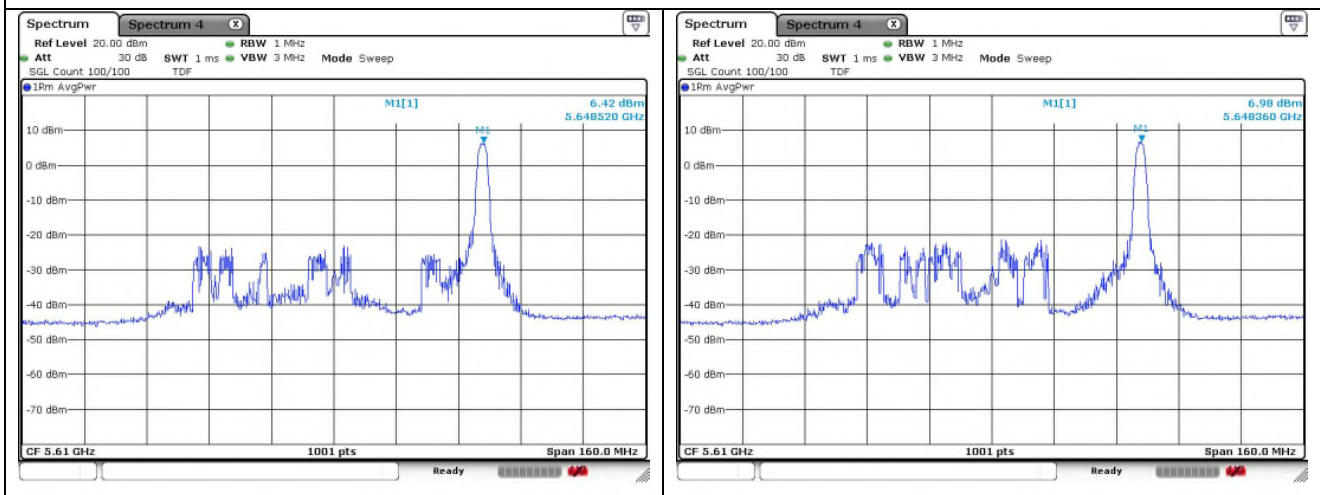

Ant.2

0 RU

18 RU

36 RU

802.11ax_HE80 Band 2C_High channel 52T

Ant.1

Ant.2

37 RU