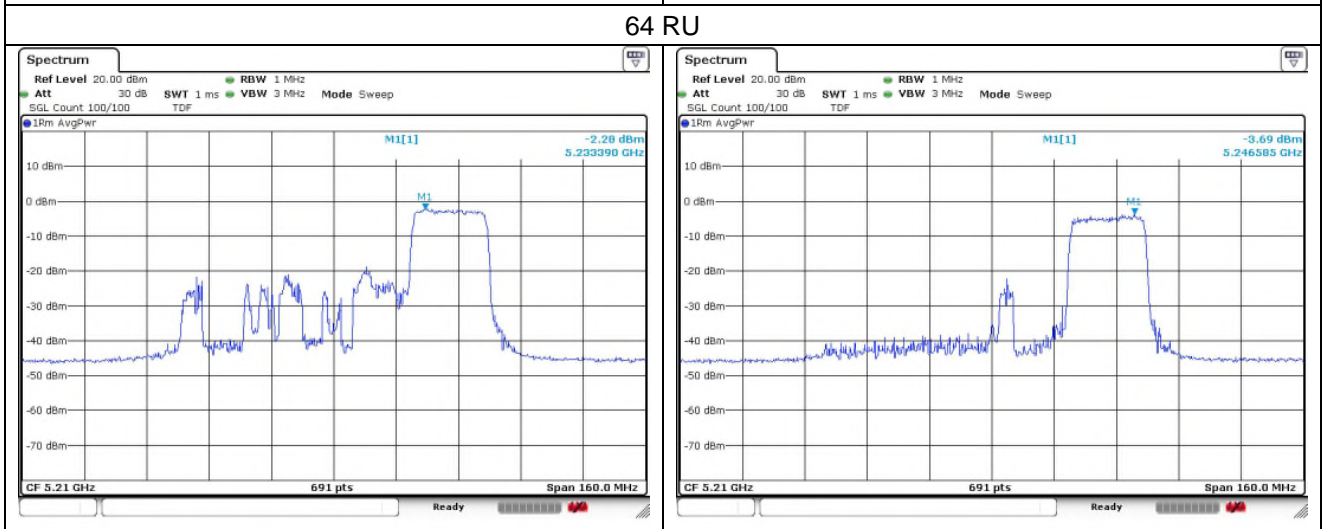

Ant.1

Ant.2

802.11ax_HE80 Band 1_Middle channel_242T

Ant.1

Ant.2

61 RU

62 RU

64 RU