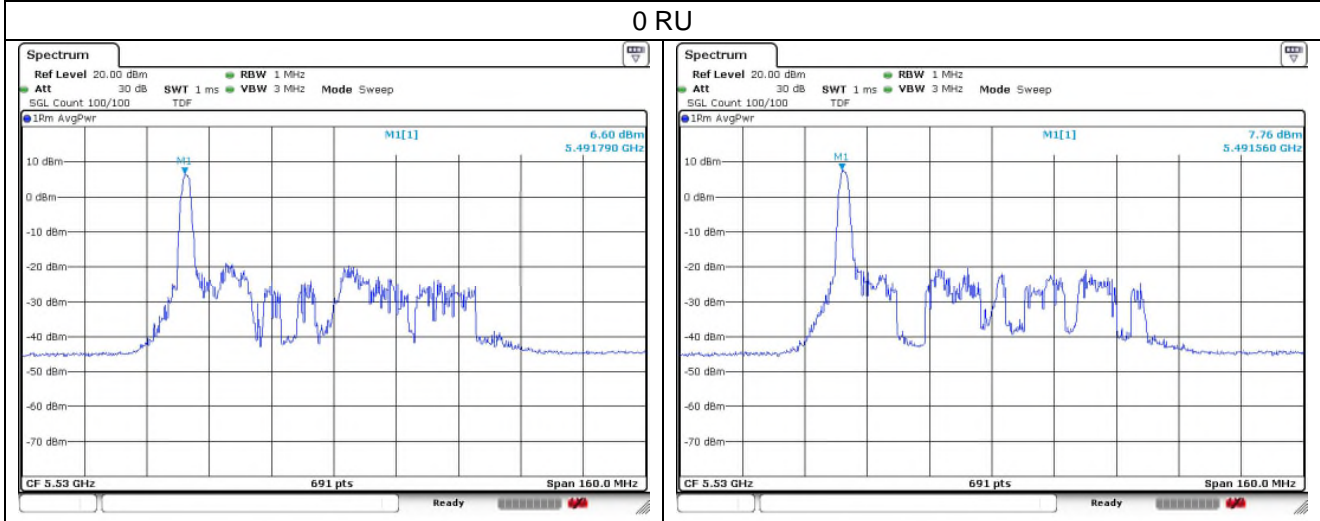

802.11ax_HE80 Band 2A_Middle channel_242T

Ant.1

Ant.2

65 RU

66 RU

802.11ax_HE80 Band 2A_Middle channel_SU

Ant.1

Ant.2

802.11ax_HE80 Band 2C_Low channel_26T

Ant.1

Ant.2

0 RU

18 RU

36 RU

802.11ax_HE80 Band 2C_Low channel_52T

Ant.1