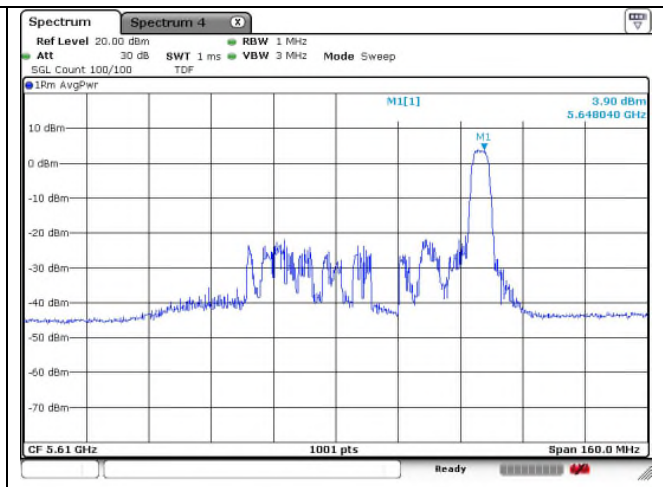

802.11ax_HE80 Band 2C_High channel 52T

37 RU

45 RU

52 RU