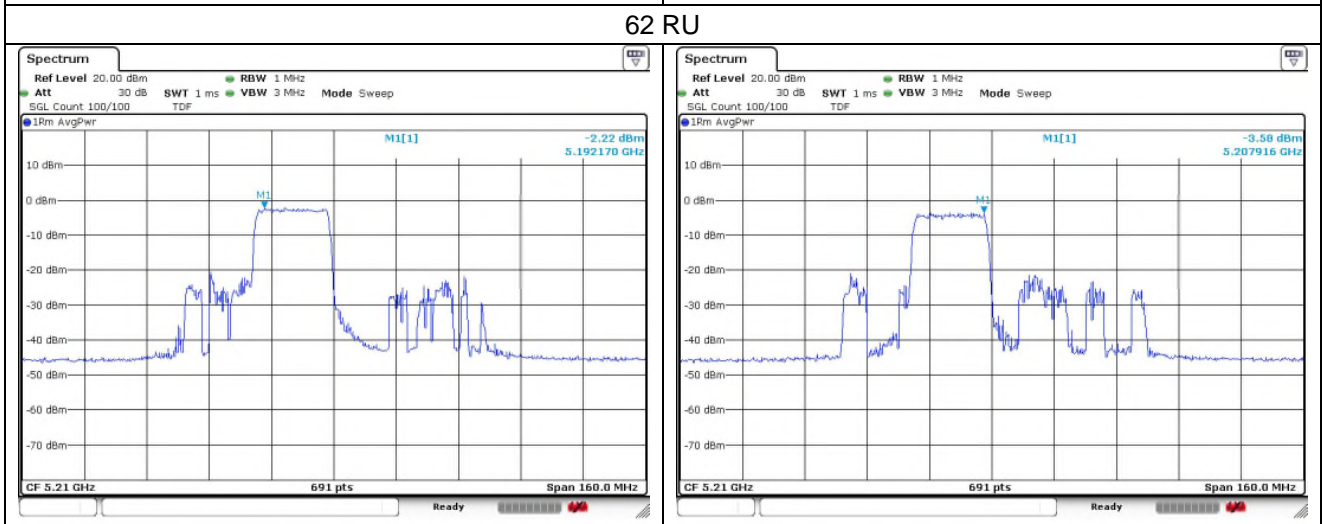

Ant.1

Ant.2

802.11ax_HE80 Band 1_Middle channel_242T

Ant.1

Ant.2

61 RU

62 RU

64 RU