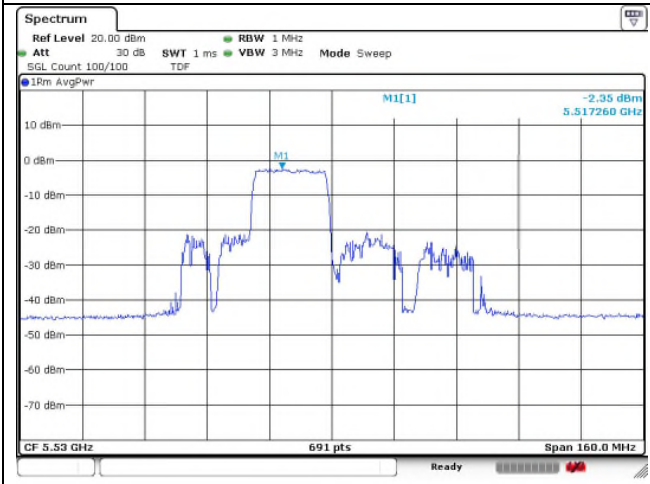

57 RU

60 RU

802.11ax_HE80 Band 2C_Low channel_242T

Ant.1

Ant.2

61 RU

62 RU

64 RU

802.11ax_HE80 Band 2C_Low channel_242T

Ant.1

Ant.2

65 RU

66 RU

802.11ax_HE80 Band 2C_Low channel_SU

Ant.1

Ant.2