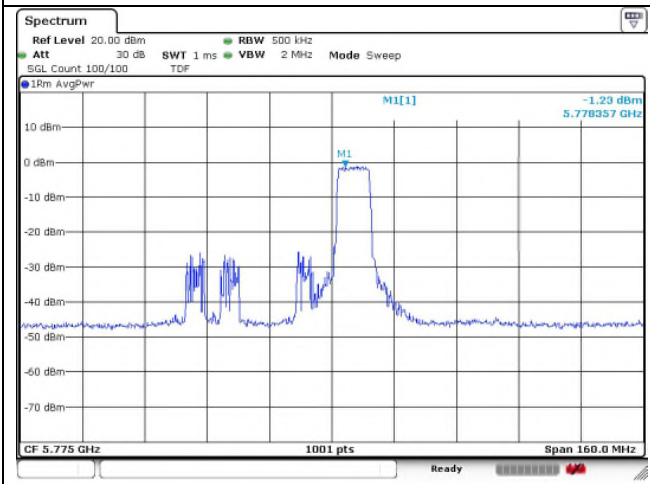

45 RU

52 RU

802.11ax_HE80 Band 3_Middle channel 106T

Ant.1

Ant.2

53 RU

57 RU

60 RU