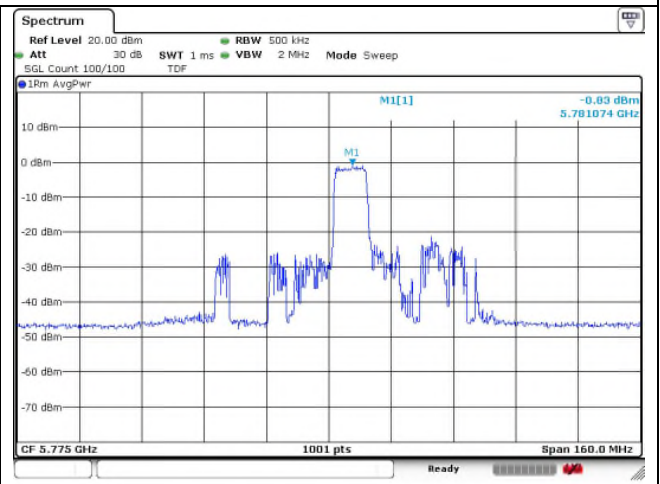

45 RU

52 RU

802.11ax_HE80 Band 3_Middle channel 106T

Ant.1

Ant.2

53 RU

57 RU

60 RU