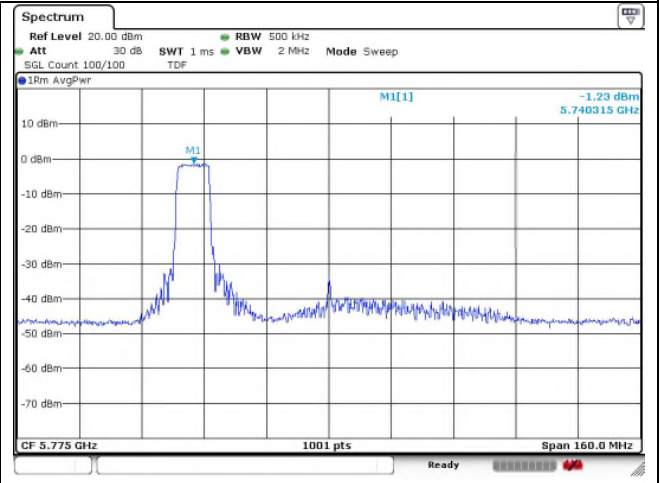

45 RU

52 RU

802.11ax_HE80 Band 3_Middle channel 106T

Ant.1

Ant.2

53 RU

57 RU

60 RU