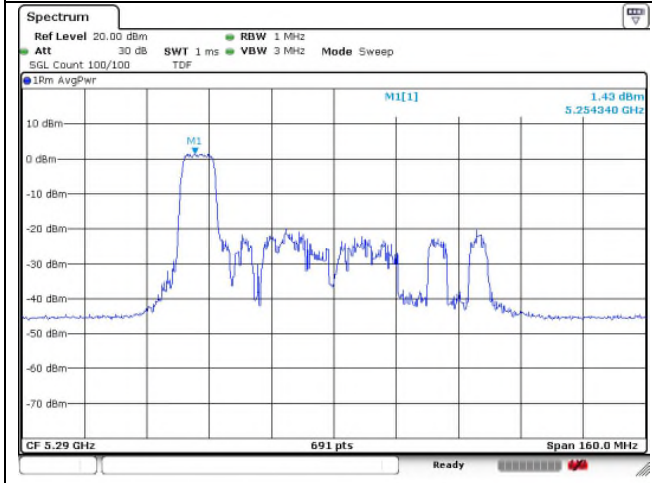

Ant.2

37 RU

45 RU

52 RU

802.11ax_HE80 Band 2A_Middle channel_106T

Ant.1

Ant.2

53 RU