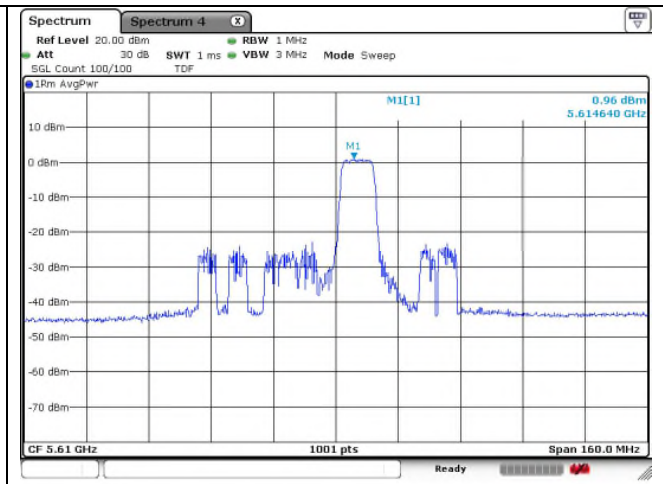

45 RU

52 RU

802.11ax_HE80 Band 2C_High channel 106T

Ant.1

Ant.2

53 RU

57 RU

60 RU