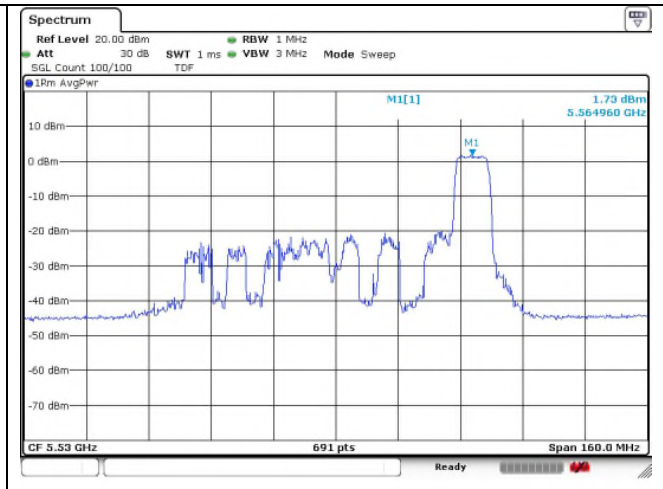

Ant.2

37 RU

45 RU

52 RU

802.11ax_HE80 Band 2C_Low channel_106T

Ant.1

Ant.2

53 RU

57 RU

60 RU

802.11ax_HE80 Band 2C_Low channel_242T

Ant.1

Ant.2

61 RU

62 RU

64 RU