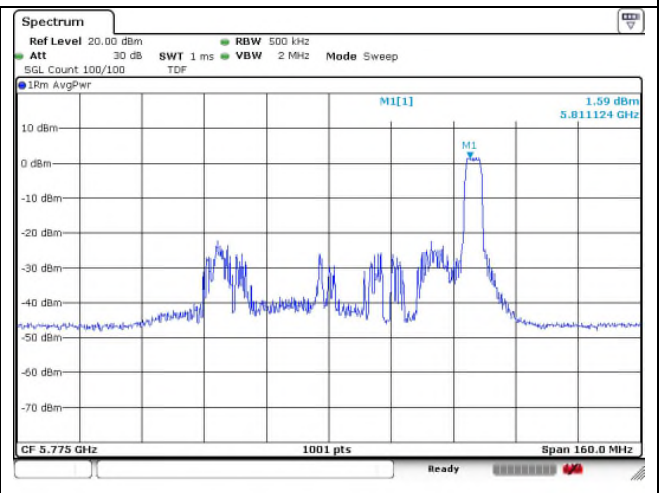

802.11ax_HE80 Band 3_Middle channel 52T

37 RU

45 RU

52 RU