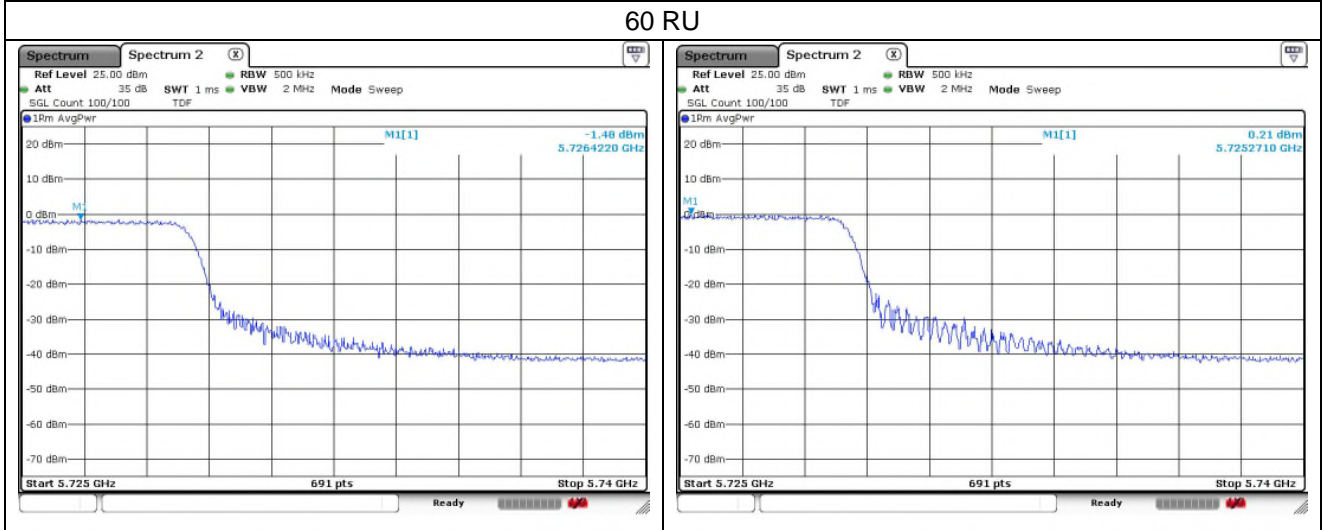

53 RU

57 RU

60 RU

802.11ax_HE80 Band 3_Straddle channel_106T

Ant.1

Ant.2

60 RU

802.11ax_HE80 Band 2C_Straddle channel_242T