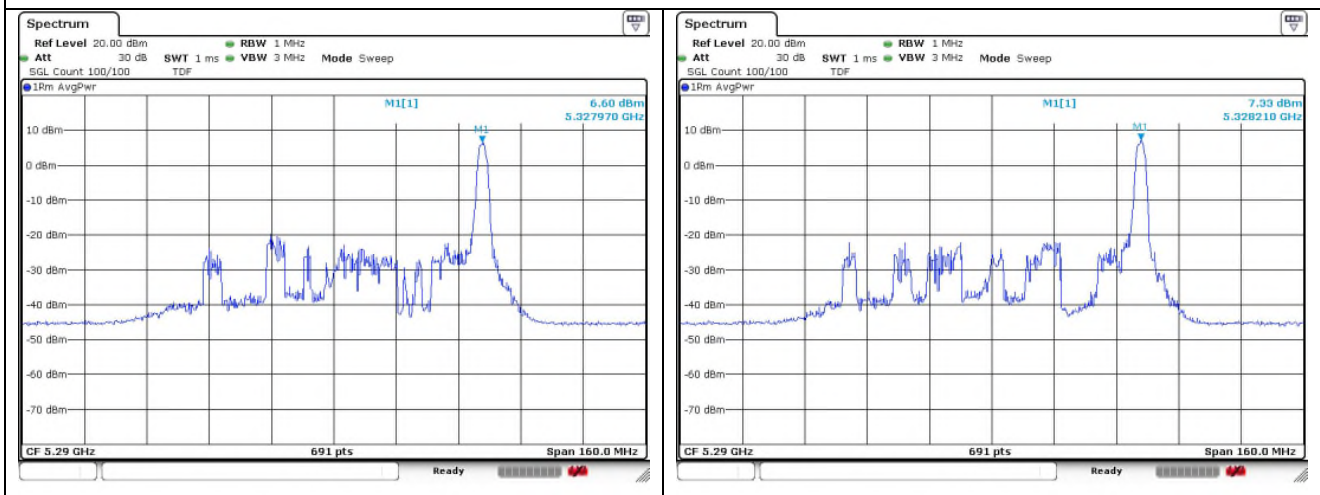

802.11ax_HE80 Band 2A_Middle channel_26T

Ant.1

Ant.2

0 RU

18 RU

36 RU

802.11ax_HE80 Band 2A_Middle channel_52T

Ant.1