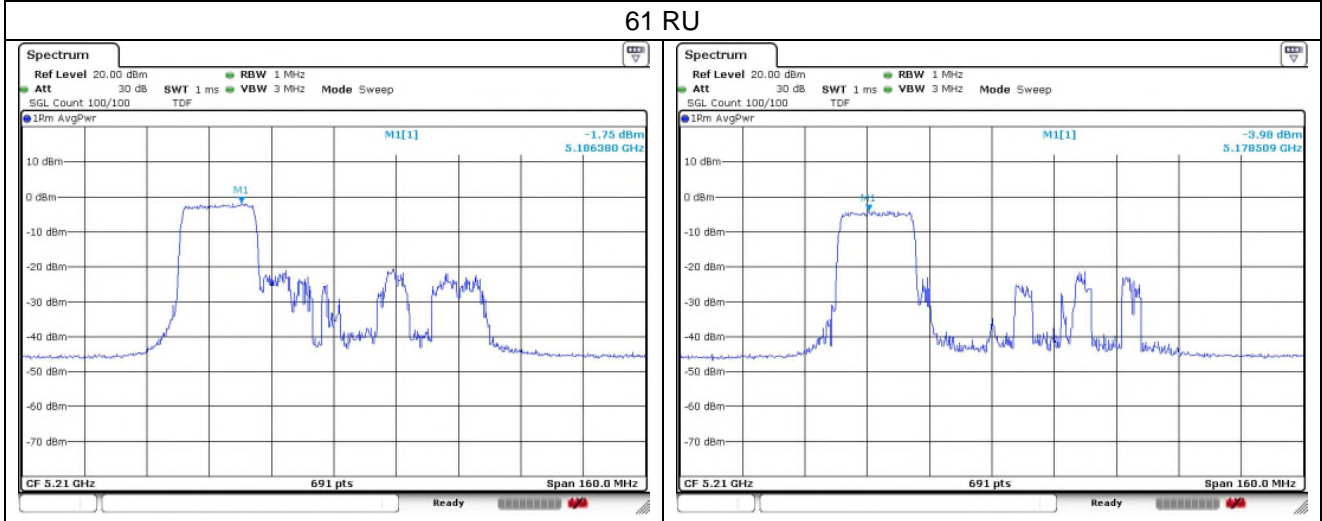

Ant.1

Ant.2

802.11ax_HE80 Band 1_Middle channel_242T

Ant.1

Ant.2

61 RU

62 RU

64 RU