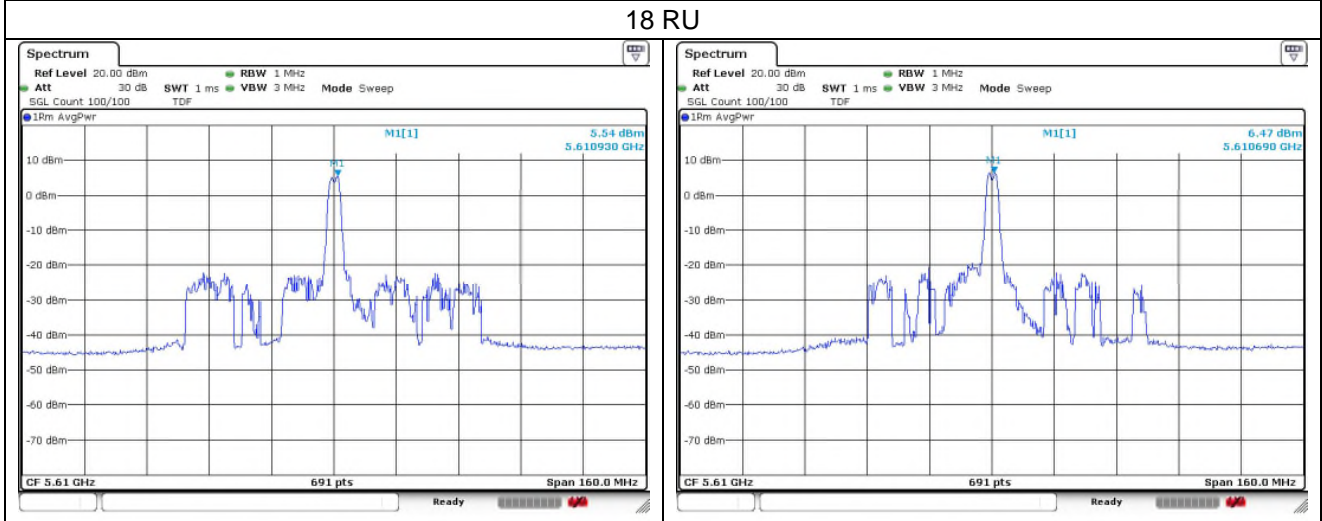

802.11ax_HE80 Band 2C_Low channel_242T

Ant.1

Ant.2

65 RU

66 RU

802.11ax_HE80 Band 2C_Low channel_SU

Ant.1

Ant.2

802.11ax_HE80 Band 2C_High channel_26T

Ant.1

Ant.2

0 RU

18 RU

36 RU