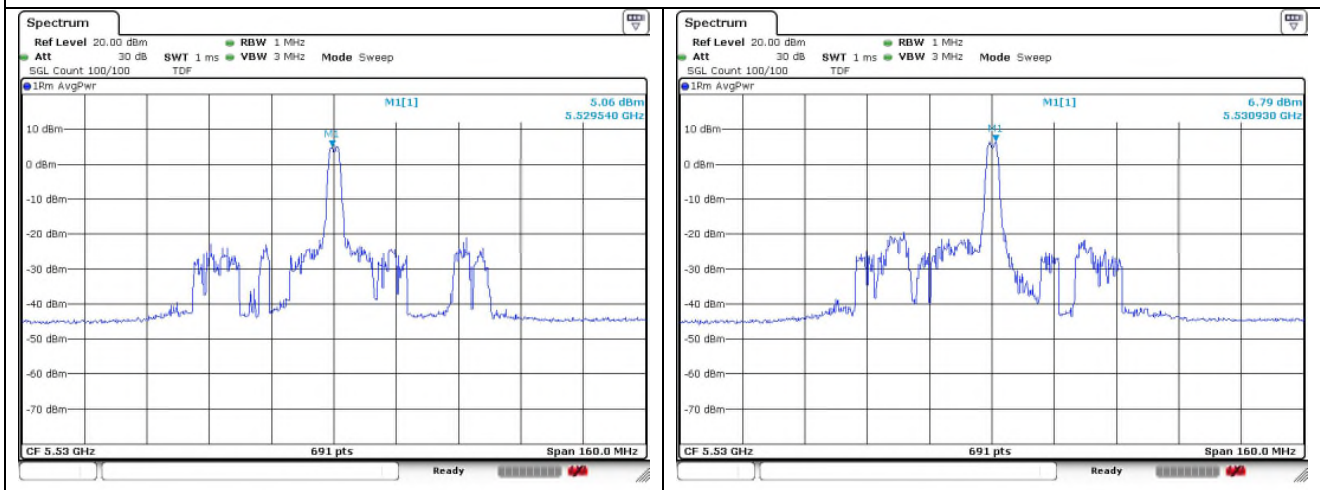

802.11ax_HE80 Band 2C_Low channel_26T

Ant.1

Ant.2

0 RU

18 RU

36 RU

802.11ax_HE80 Band 2C_Low channel_52T

Ant.1