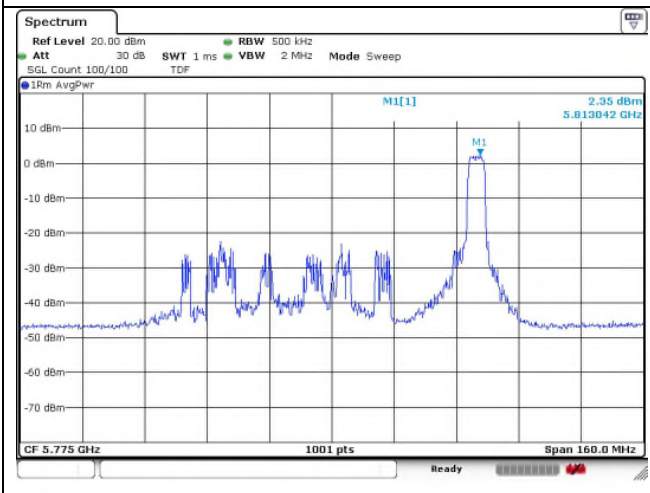

802.11ax_HE80 Band 3_Middle channel 52T

37 RU

45 RU

52 RU