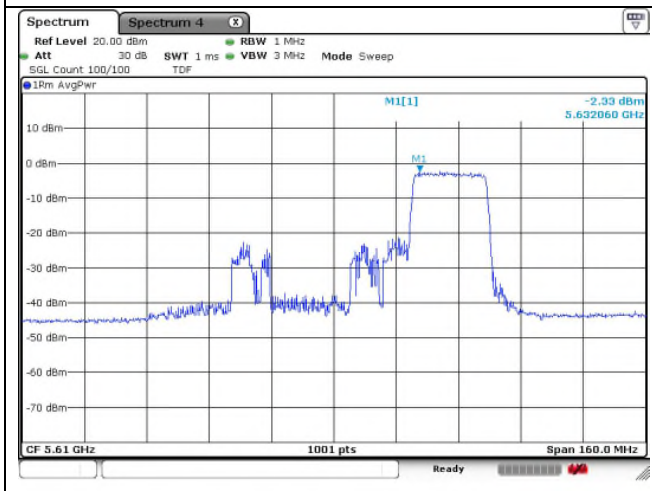

802.11ax_HE80 Band 2C_High channel 242T

Ant.1

Ant.2

61 RU

62 RU

64 RU

802.11ax_HE80 Band 2C_High channel_242T

Ant.1