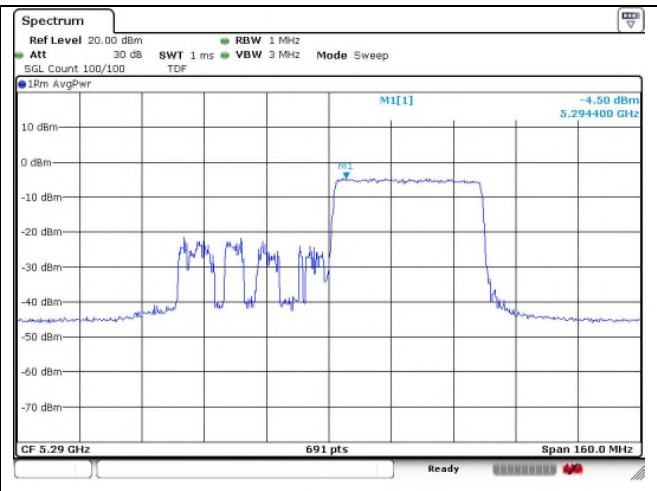

802.11ax_HE80 Band 2A_Middle channel_242T

Ant.1

Ant.2

65 RU

66 RU

802.11ax_HE80 Band 2A_Middle channel_SU

Ant.1

Ant.2

802.11ax_HE80 Band 2C_Low channel_26T

Ant.1

Ant.2

0 RU

18 RU

36 RU

802.11ax_HE80 Band 2C_Low channel_52T

Ant.1