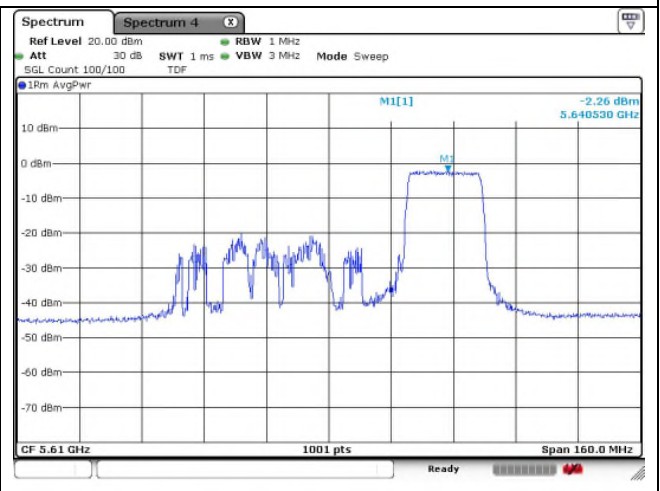

802.11ax_HE80 Band 2C_High channel 242T

Ant.1

Ant.2

61 RU

62 RU

64 RU

802.11ax_HE80 Band 2C_High channel_242T

Ant.1