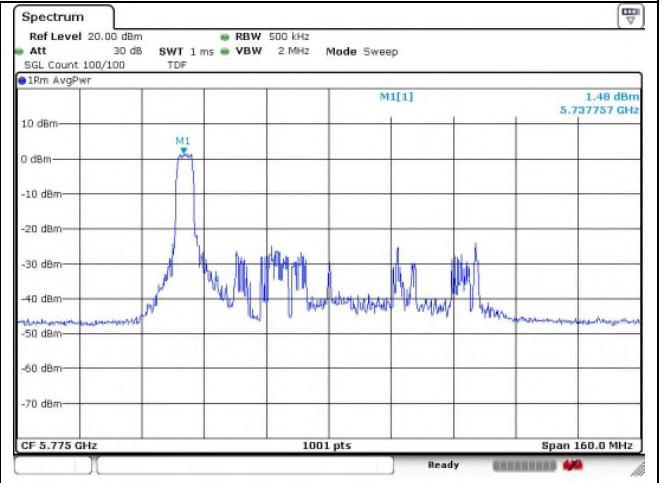

Ant.2

0 RU

18 RU

36 RU

802.11ax_HE80 Band 3_Middle channel 52T

Ant.1

Ant.2

37 RU