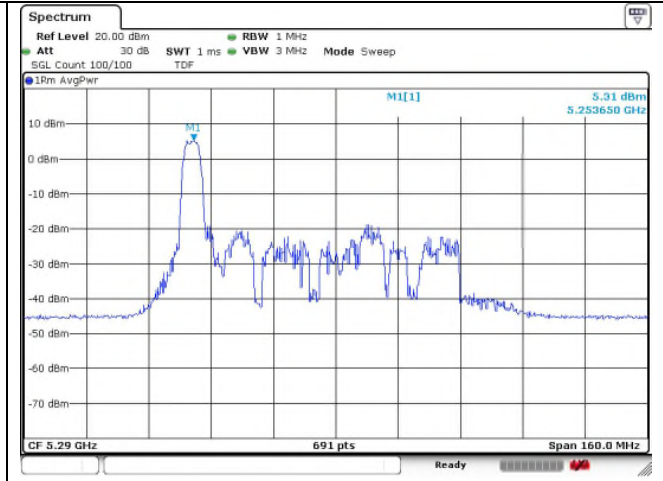

802.11ax_HE80 Band 2A_Middle channel_52T

Ant.2

37 RU