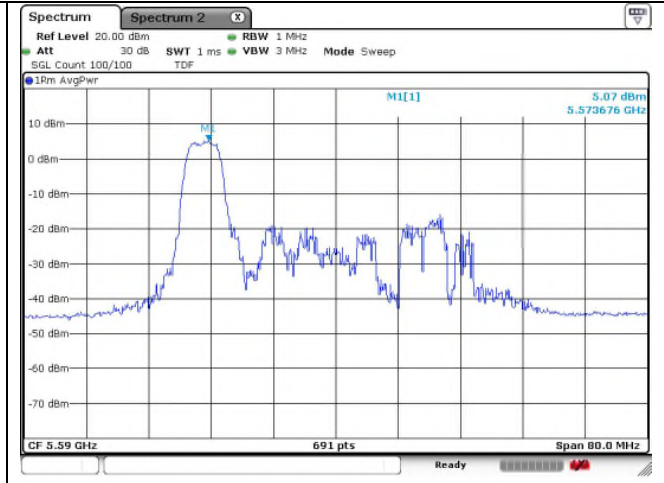

802.11ax_HE40 Band 2C_Middle channel_52T

Ant.2

37 RU