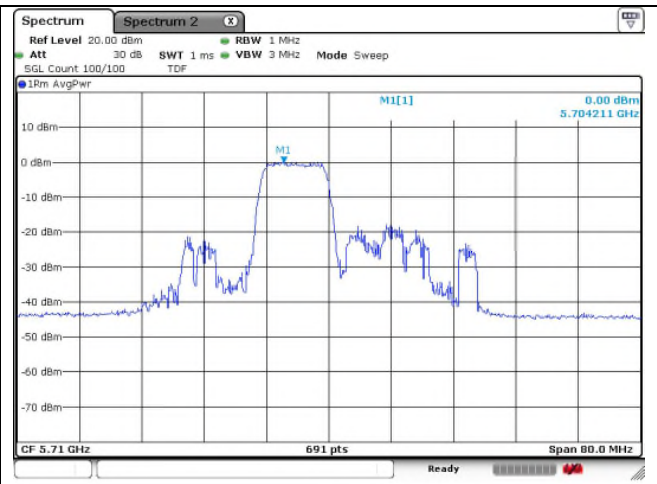

Ant.2

44 RU

802.11ax_HE40 Band 2C_Straddle channel_106T

Ant.1

Ant.2

53 RU

54 RU

56 RU