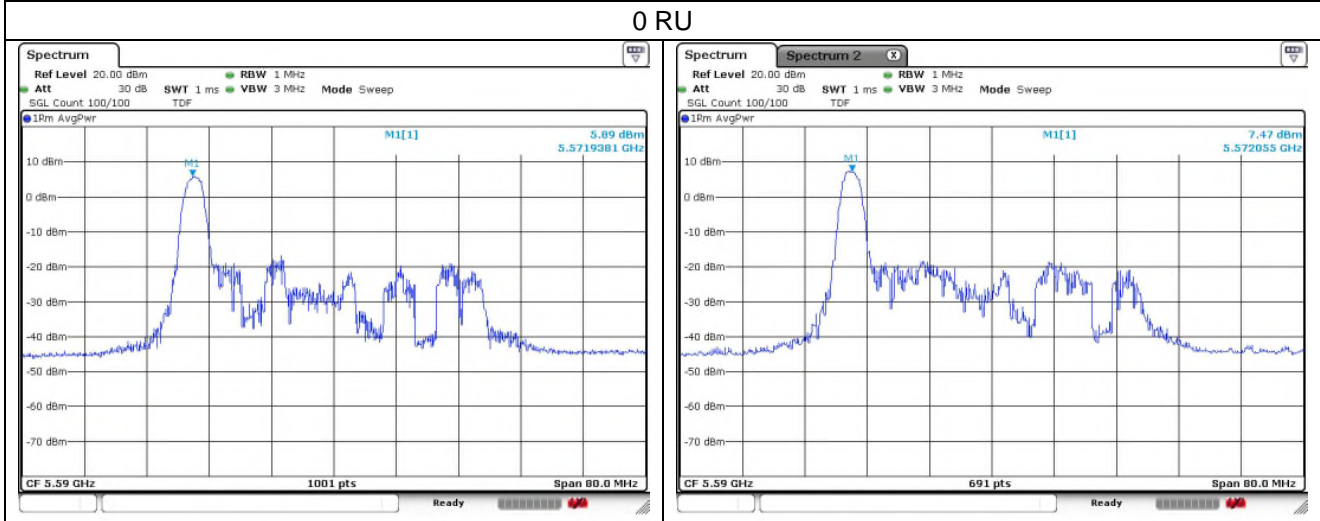

802.11ax_HE40 Band 2C_Middle channel_26T

Ant.1

Ant.2

0 RU

9 RU

17 RU

802.11ax_HE40 Band 2C_Middle channel_52T

Ant.1