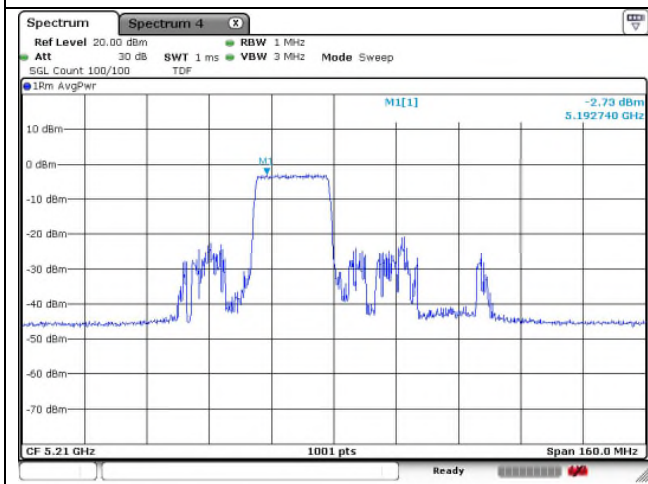

53 RU

57 RU

60 RU

802.11ax_HE80 Band 1_Middle channel 242T

Ant.1

Ant.2

61 RU

62 RU