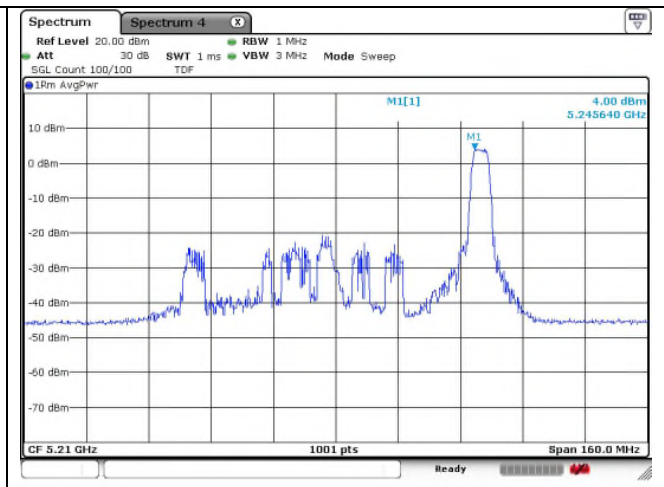

Ant.1

Ant.2

37 RU

45 RU

52 RU

802.11ax_HE80 Band 1_Middle channel 106T

Ant.1

Ant.2