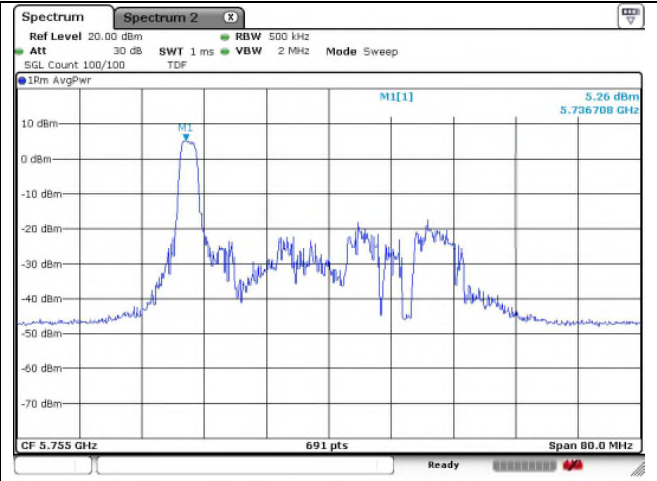

62 RU

802.11ax_HE40 Band 2C_High channel_SU

Ant.1

Ant.2

802.11ax_HE40 Band 3_Low channel_26T

Ant.1

Ant.2

0 RU