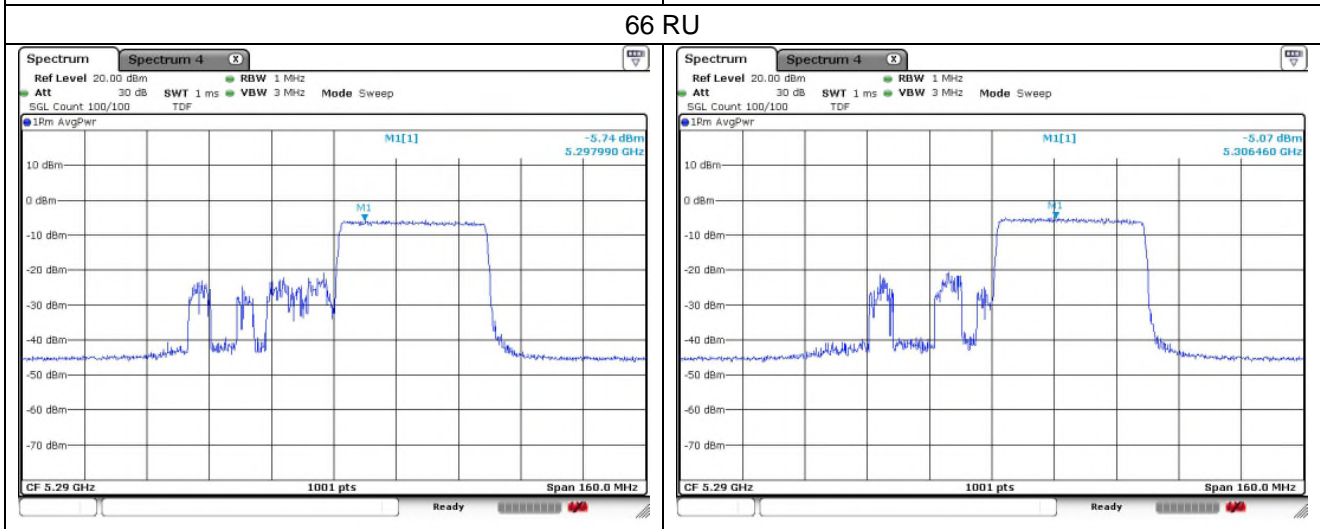

64 RU

802.11ax_HE80 Band 2A_Middle channel_242T

Ant.1

Ant.2

65 RU

66 RU

802.11ax_HE80 Band 2A_Middle channel_SU

Ant.1

Ant.2

802.11ax_HE80 Band 2C_Low channel 26T

Ant.1

Ant.2

0 RU

18 RU

36 RU

802.11ax_HE80 Band 2C_Low channel 52T