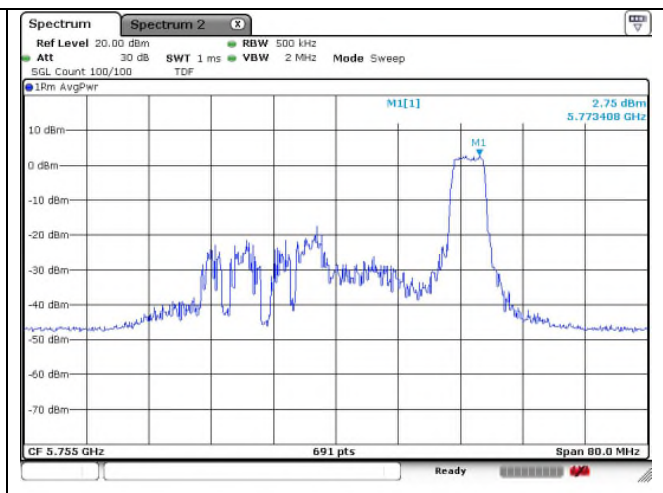

9 RU

17 RU

802.11ax_HE40 Band 3_Low channel_52T

Ant.1

Ant.2

37 RU

41 RU

44 RU