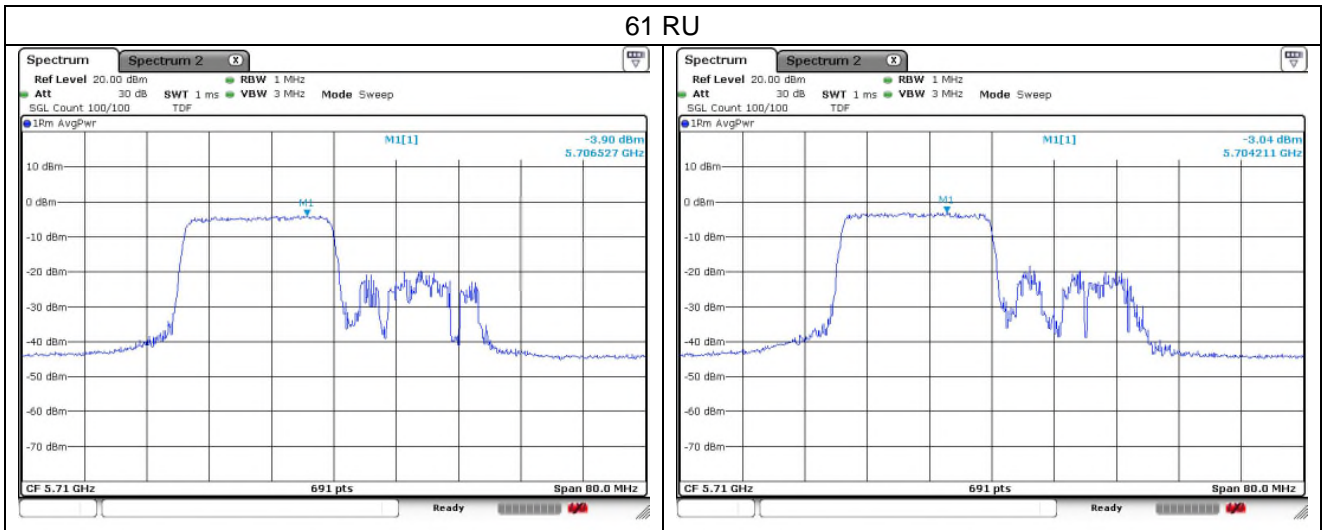

802.11ax_HE40 Band 3_Straddle channel_106T

Ant.1

Ant.2

56 RU

802.11ax_HE40 Band 2C_Straddle channel_242T

Ant.1

Ant.2

61 RU