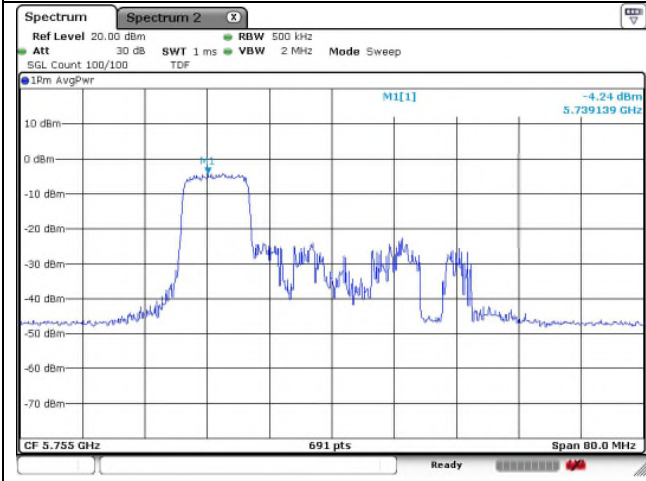

802.11ax_HE40 Band 3_Low channel_106T

Ant.1

53 RU