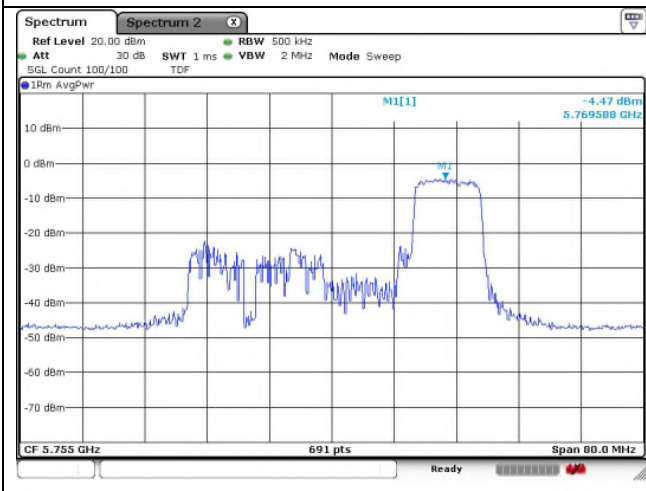

802.11ax_HE40 Band 3_Low channel_106T

Ant.1

Ant.2

53 RU

54 RU

56 RU

802.11ax_HE40 Band 3_Low channel_242T

Ant.1