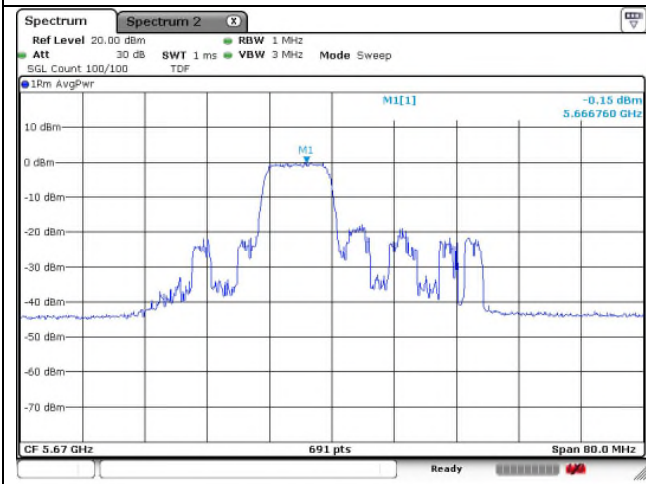

802.11ax_HE40 Band 2C_High channel_106T

Ant.1

Ant.2

53 RU

54 RU

56 RU