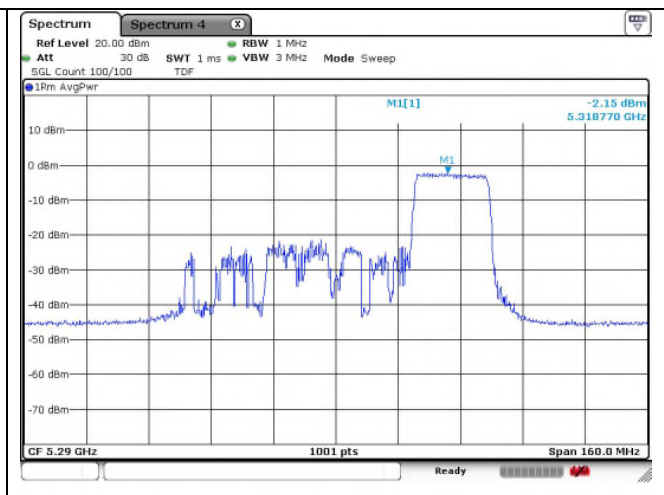

802.11ax_HE80 Band 2A_Middle channel 242T

64 RU