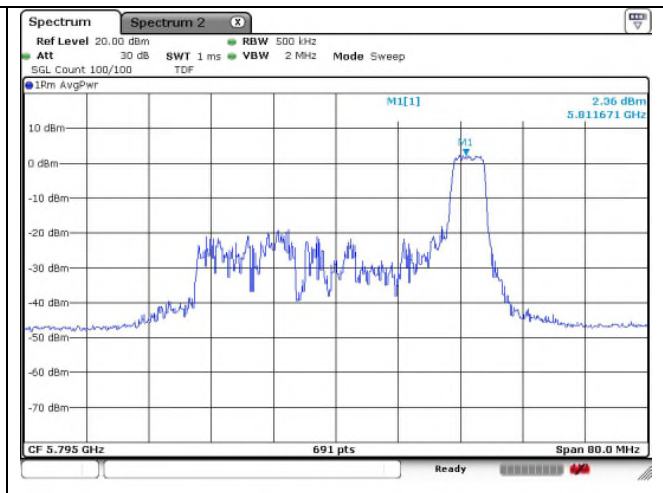

802.11ax_HE40 Band 3_High channel_52T

37 RU

41 RU

44 RU