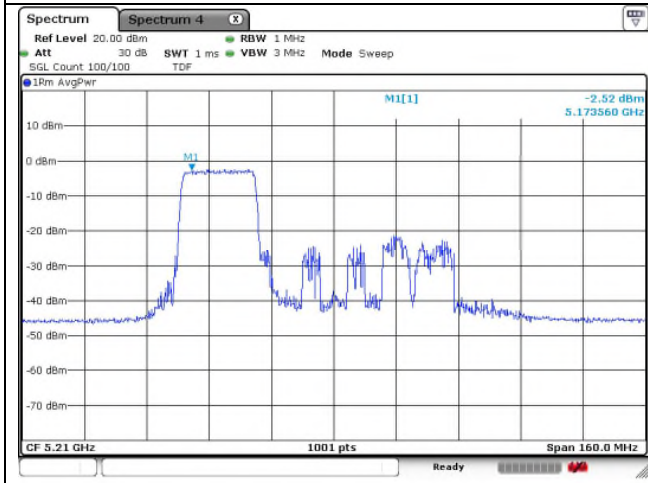

53 RU

57 RU

60 RU

802.11ax_HE80 Band 1_Middle channel 242T

Ant.1

Ant.2

61 RU

62 RU