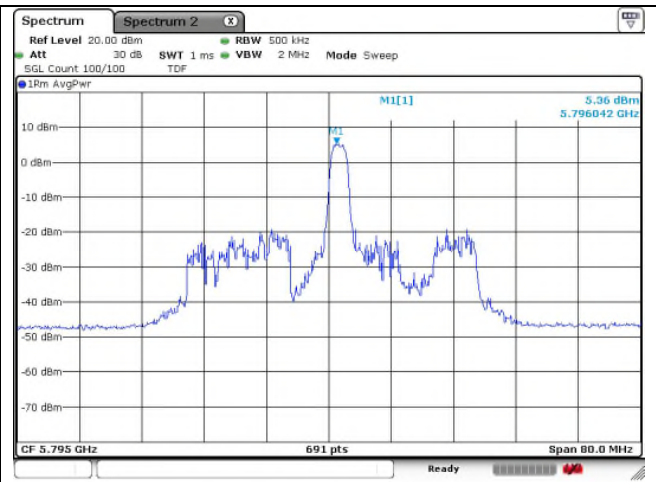

802.11ax_HE40 Band 3_High channel_26T

0 RU

9 RU

17 RU