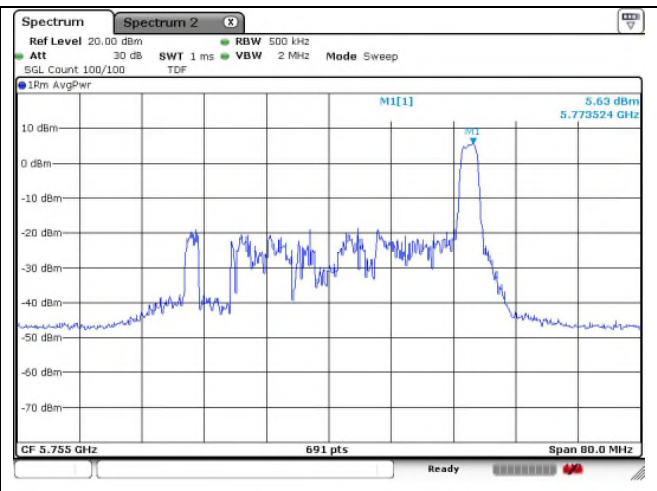

802.11ax_HE40 Band 3_Low channel_26T

0 RU

9 RU

17 RU