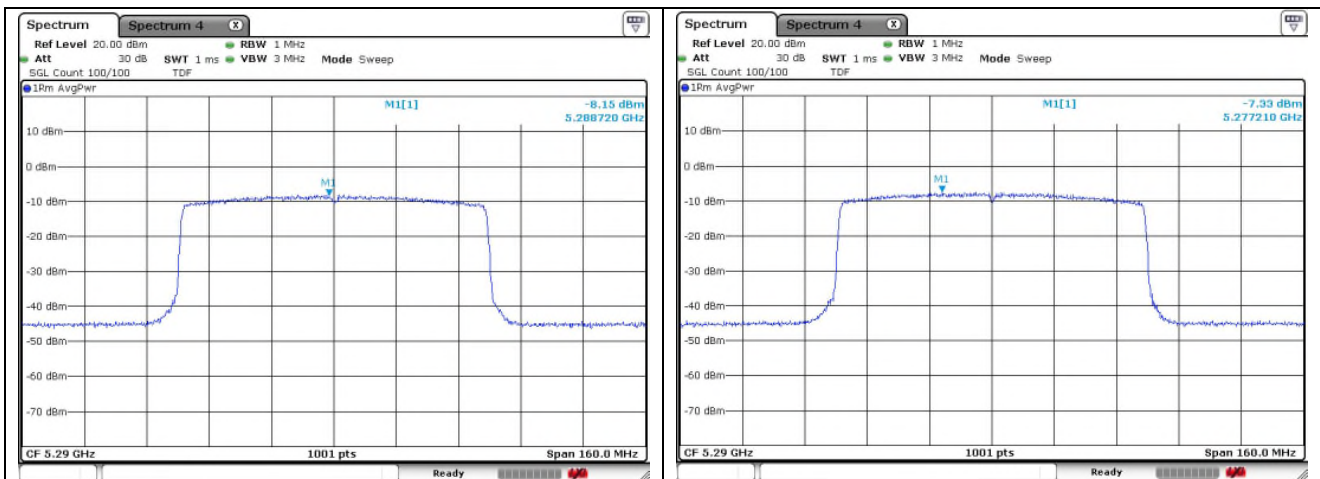

64 RU

802.11ax_HE80 Band 2A_Middle channel_242T

Ant.1

Ant.2

65 RU

66 RU

802.11ax_HE80 Band 2A_Middle channel_SU

Ant.1

Ant.2

802.11ax_HE80 Band 2C_Low channel 26T

Ant.1

Ant.2

0 RU

18 RU

36 RU

802.11ax_HE80 Band 2C_Low channel 52T