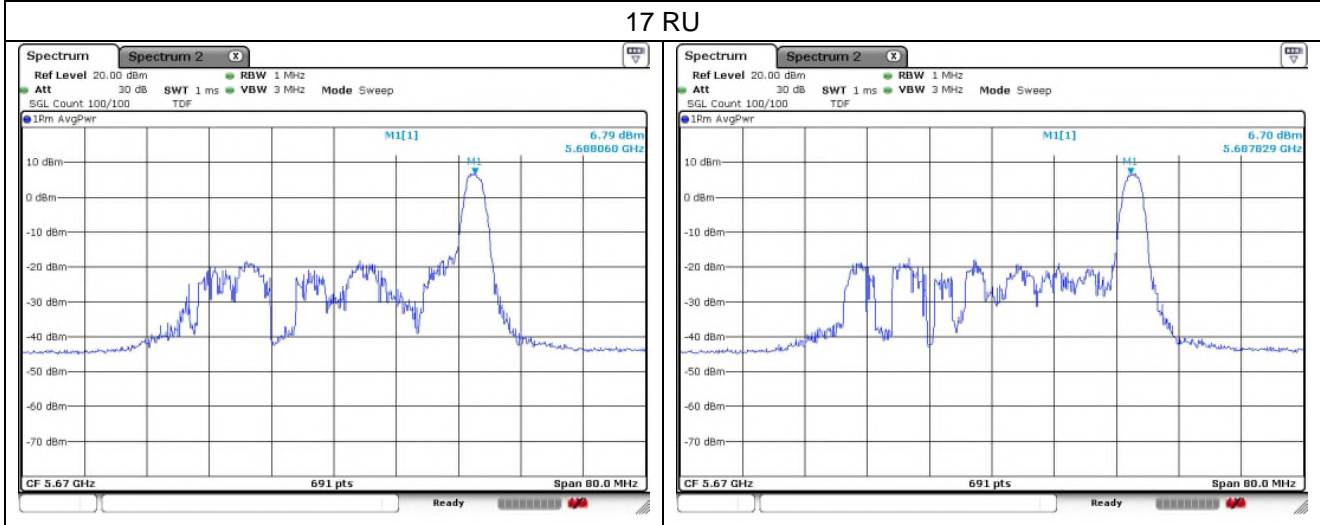

Ant.1

Ant.2

802.11ax_HE40 Band 2C_High channel_26T

Ant.1

Ant.2

0 RU

9 RU

17 RU