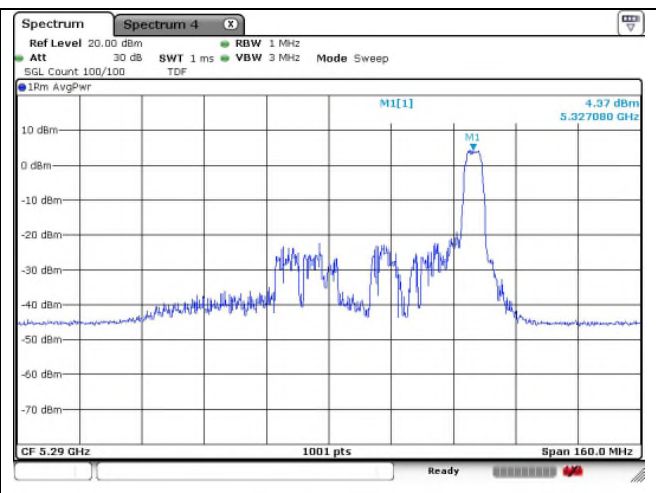

Ant.1

Ant.2

37 RU

45 RU

52 RU

802.11ax_HE80 Band 2A_Middle channel 106T

Ant.1

Ant.2