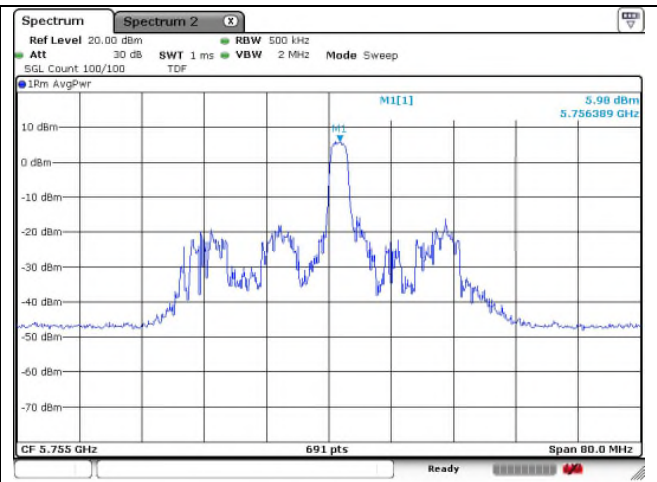

802.11ax_HE40 Band 3_Low channel_26T

0 RU

9 RU

17 RU