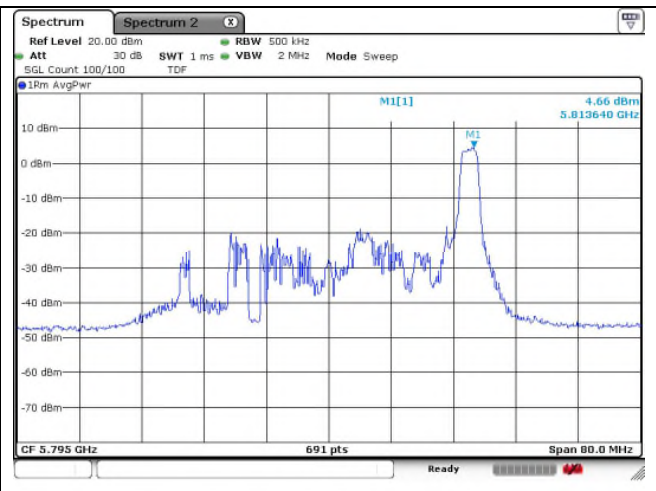

Ant.2

0 RU

9 RU

17 RU

802.11ax_HE40 Band 3_High channel_52T

Ant.1

Ant.2

37 RU