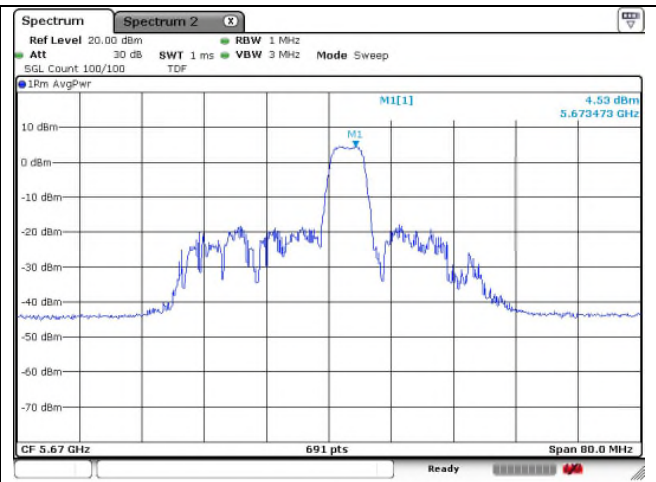

802.11ax_HE40 Band 2C_High channel_52T

Ant.1

Ant.2

37 RU

41 RU

44 RU

802.11ax_HE40 Band 2C_High channel_106T

Ant.1