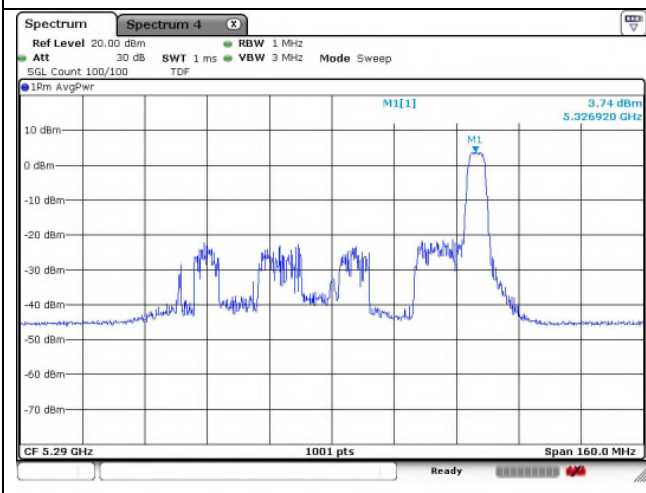

Ant.1

Ant.2

37 RU

45 RU

52 RU

802.11ax_HE80 Band 2A_Middle channel 106T

Ant.1

Ant.2