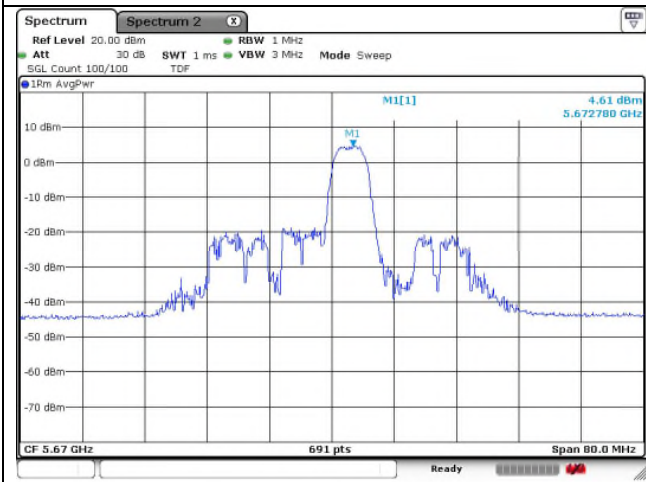

802.11ax_HE40 Band 2C_High channel_52T

Ant.1

Ant.2

37 RU

41 RU

44 RU

802.11ax_HE40 Band 2C_High channel_106T

Ant.1