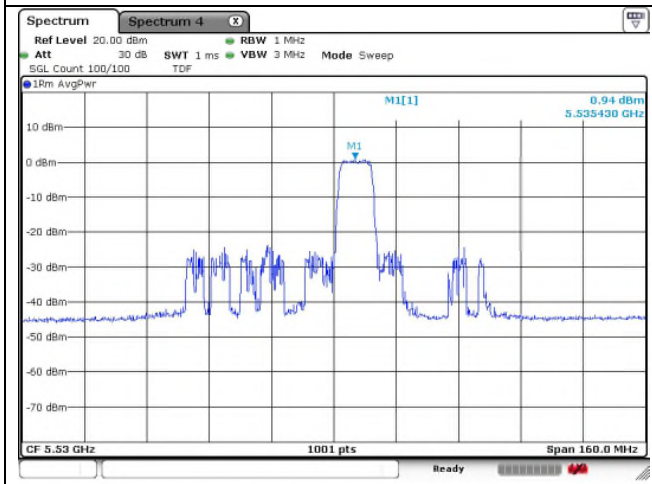

802.11ax_HE80 Band 2C_Low channel 106T

53 RU

57 RU

60 RU