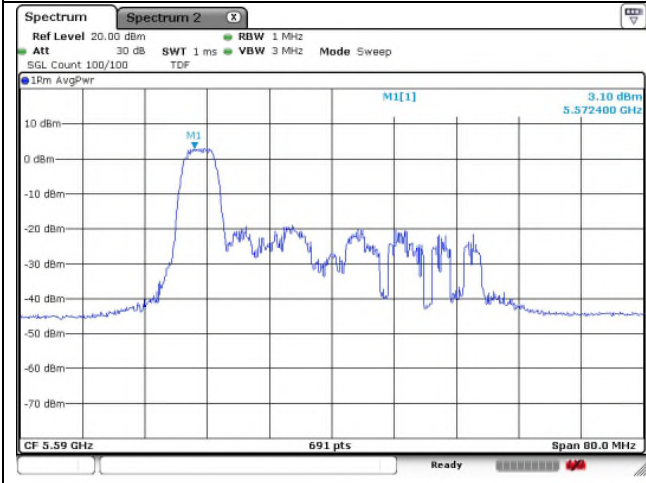

802.11ax_HE40 Band 2C_Middle channel_52T

Ant.1

37 RU