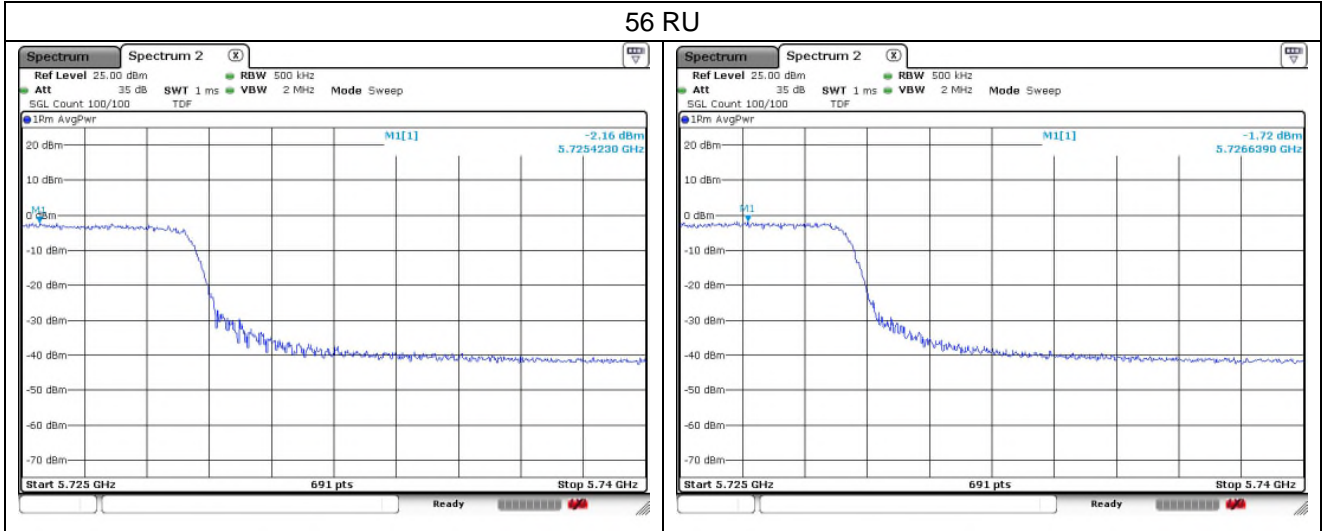

802.11ax_HE40 Band 3_Straddle channel_106T

Ant.1

Ant.2

56 RU