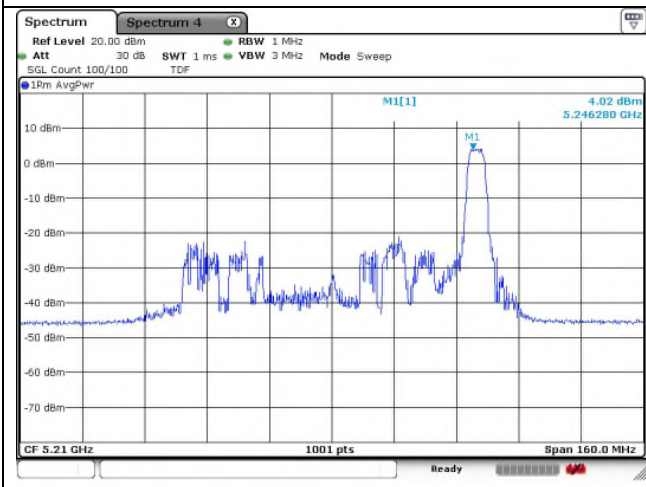

Ant.1

Ant.2

37 RU

45 RU

52 RU

802.11ax_HE80 Band 1_Middle channel 106T

Ant.1

Ant.2