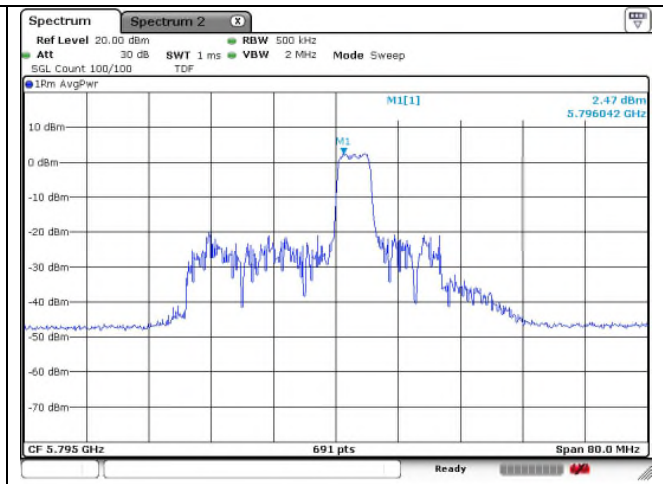

802.11ax_HE40 Band 3_High channel_52T

37 RU

41 RU

44 RU