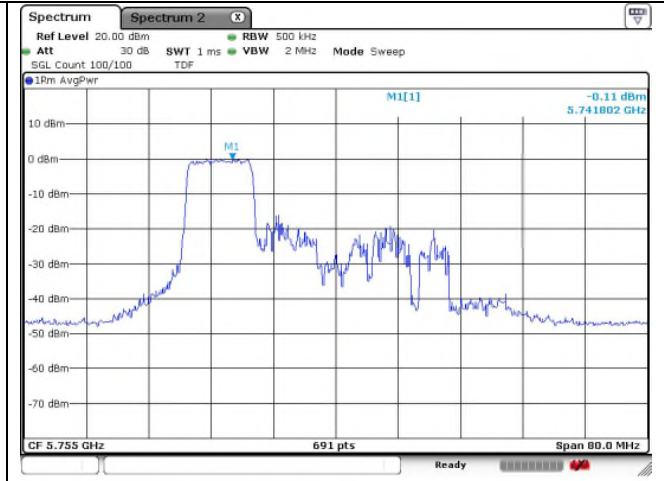

802.11ax_HE40 Band 3_Low channel_106T

Ant.2

53 RU