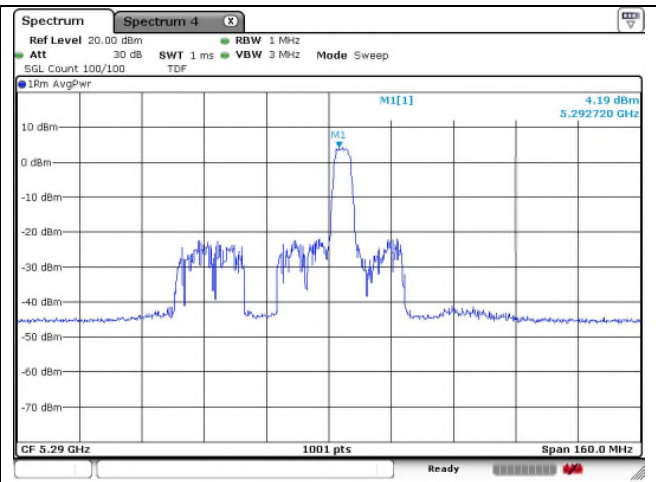

802.11ax_HE80 Band 2A_Middle channel 52T

37 RU

45 RU

52 RU