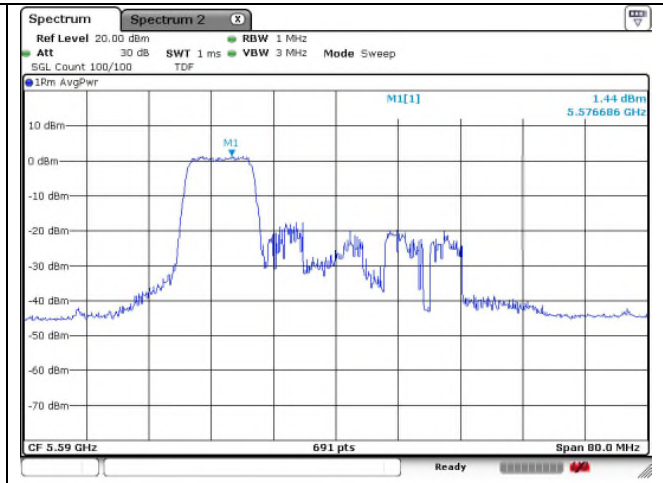

Ant.2

37 RU

41 RU

44 RU

802.11ax_HE40 Band 2C_Middle channel_106T

Ant.1

Ant.2

53 RU