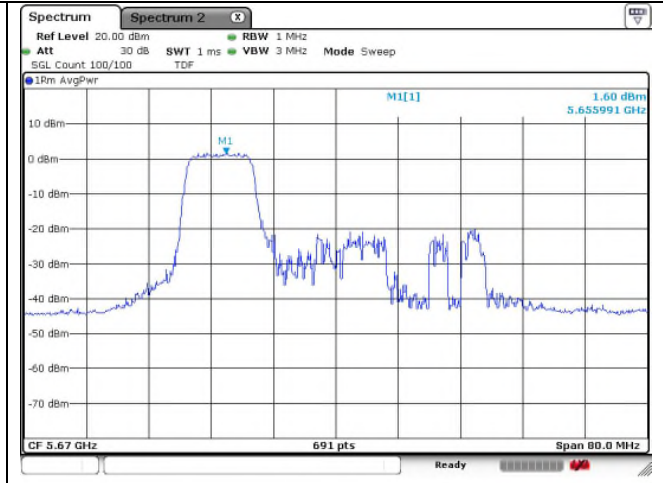

802.11ax_HE40 Band 2C_High channel_106T

Ant.1

Ant.2

53 RU