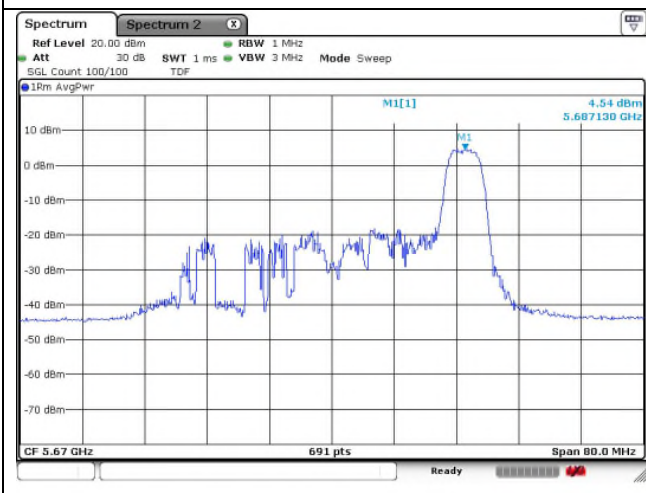

802.11ax_HE40 Band 2C_High channel_52T

Ant.1

Ant.2

37 RU

41 RU

44 RU

802.11ax_HE40 Band 2C_High channel_106T

Ant.1