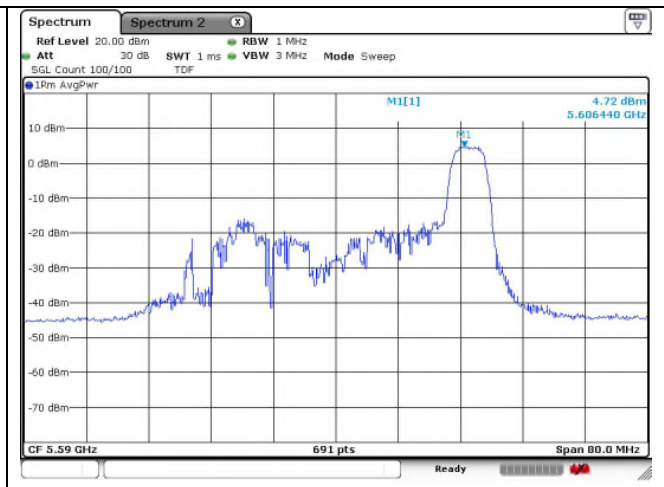

Ant.2

37 RU

41 RU

44 RU

802.11ax_HE40 Band 2C_Middle channel_106T

Ant.1

Ant.2

53 RU