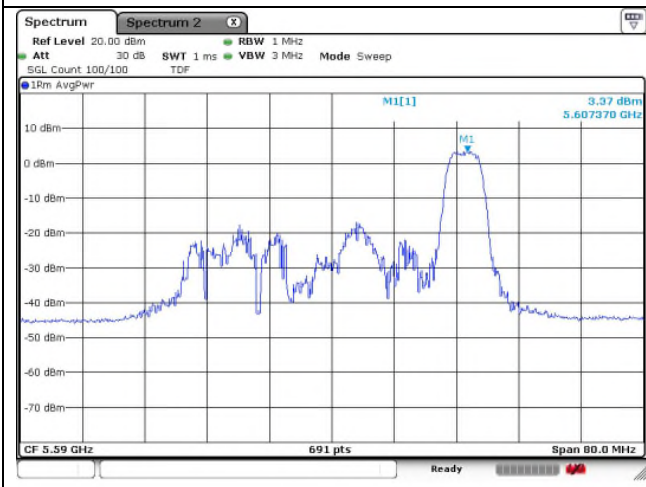

Ant.2

37 RU

41 RU

44 RU

802.11ax_HE40 Band 2C_Middle channel_106T

Ant.1

Ant.2

53 RU