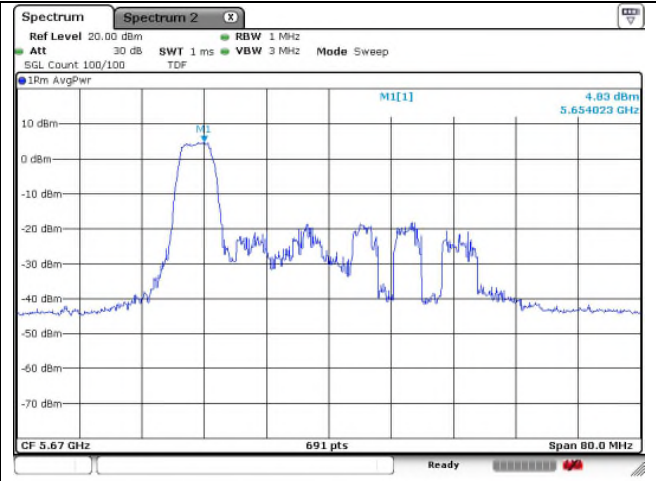

802.11ax_HE40 Band 2C_High channel_52T

Ant.2

37 RU