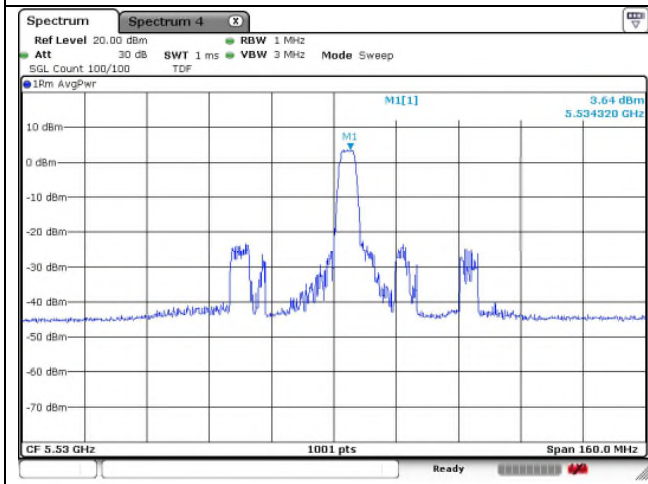

Ant.2

802.11ax_HE80 Band 2C_Low channel 26T

Ant.1

Ant.2

0 RU

18 RU

36 RU

802.11ax_HE80 Band 2C_Low channel 52T

Ant.1

Ant.2

37 RU

45 RU

52 RU

802.11ax_HE80 Band 2C_Low channel 106T

Ant.1

Ant.2