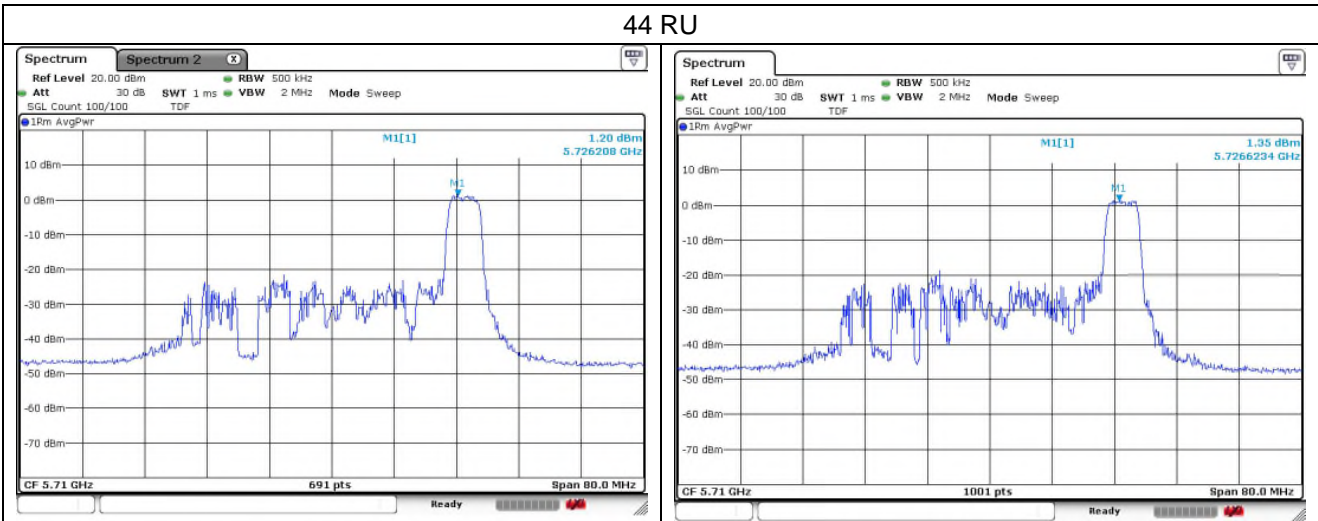

802.11ax_HE40 Band 3_Straddle channel_52T

Ant.1

Ant.2

44 RU