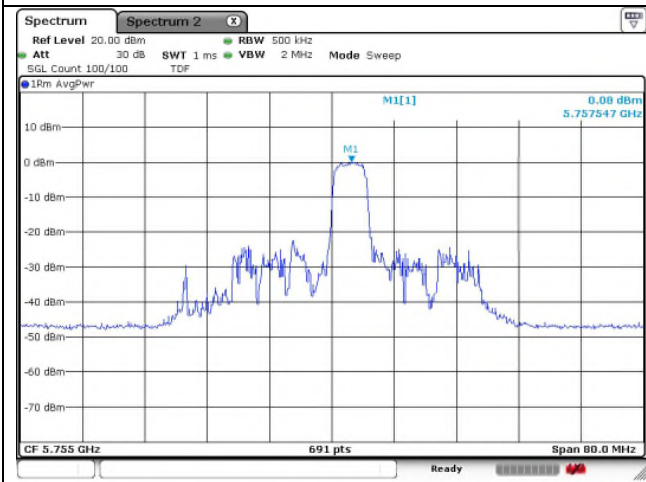

9 RU

17 RU

802.11ax_HE40 Band 3_Low channel_52T

Ant.1

Ant.2

37 RU

41 RU

44 RU