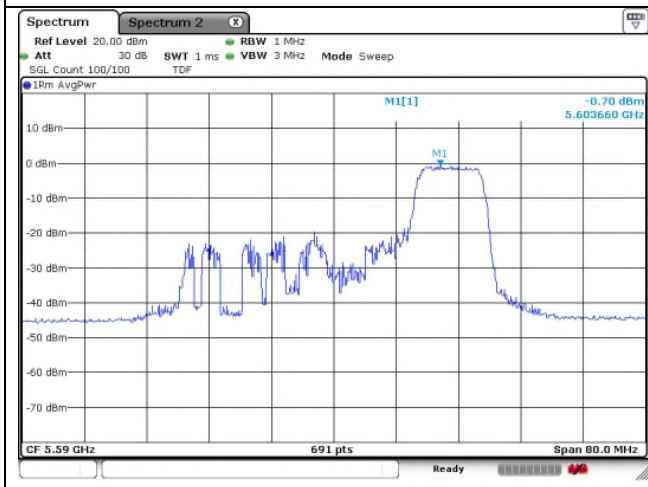

802.11ax_HE40 Band 2C_Middle channel_106T

53 RU

54 RU

56 RU