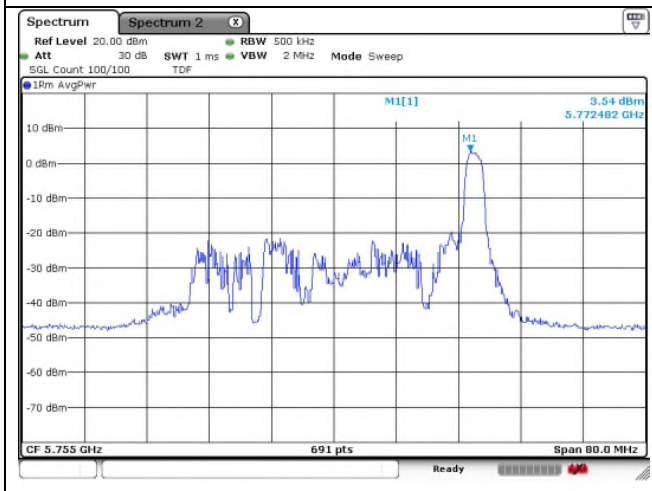

802.11ax_HE40 Band 3_Low channel_26T

0 RU

9 RU

17 RU