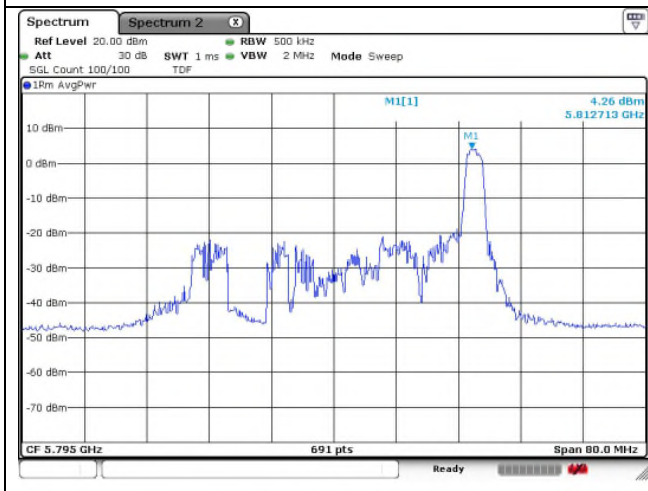

Ant.2

0 RU

9 RU

17 RU

802.11ax_HE40 Band 3_High channel_52T

Ant.1

Ant.2

37 RU