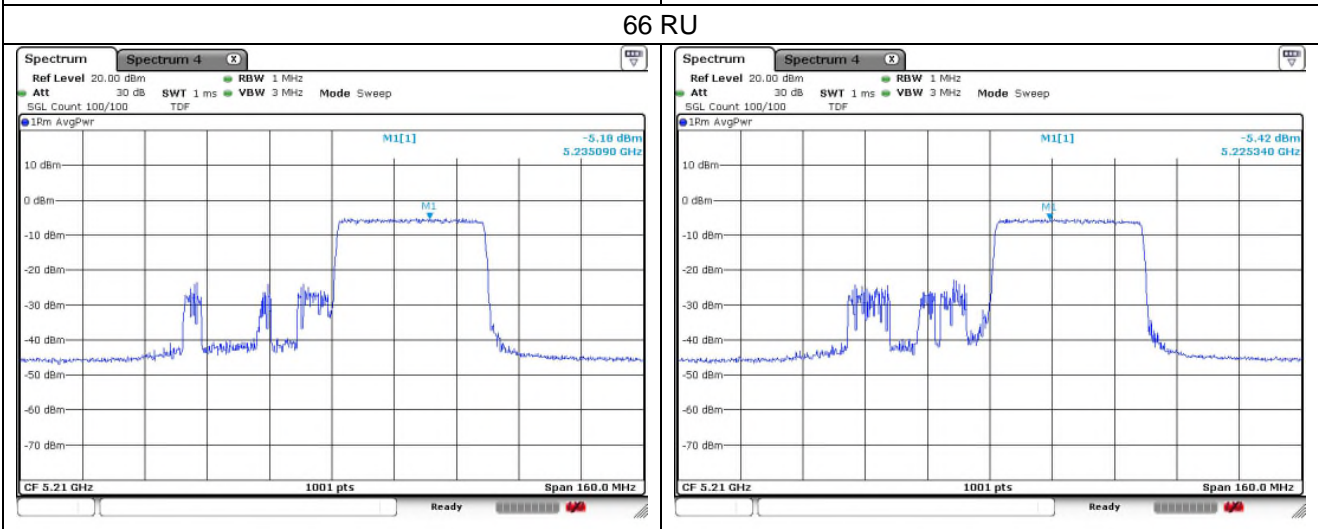

64 RU

802.11ax_HE80 Band 1_Middle channel_242T

Ant.1

Ant.2

65 RU

66 RU

802.11ax_HE80 Band 1_Middle channel_SU

Ant.1