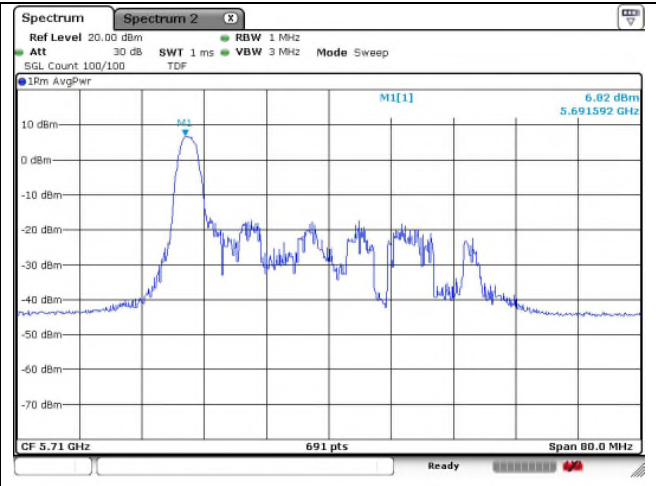

802.11ax_HE40 Band 2C_Straddle channel_26T

Ant.1

Ant.2

0 RU