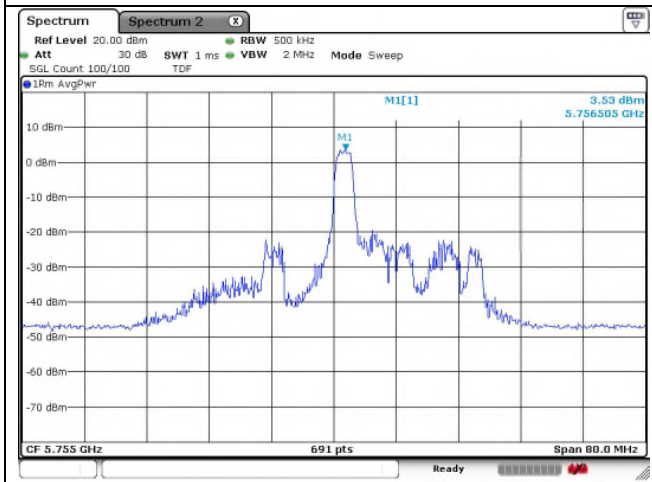

802.11ax_HE40 Band 3_Low channel_26T

0 RU

9 RU

17 RU