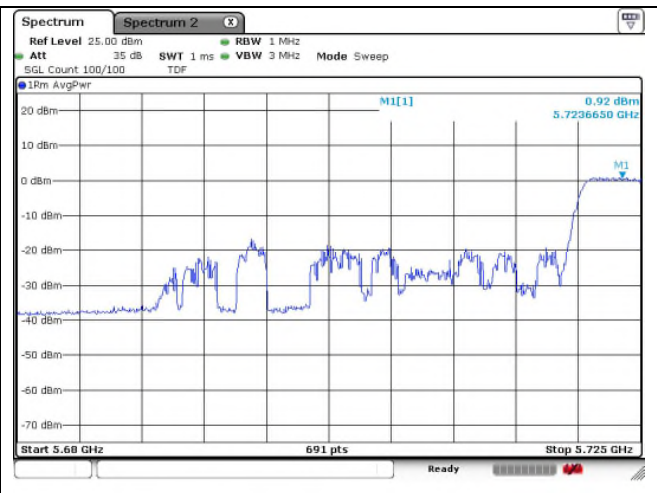

Ant.2

44 RU

802.11ax_HE40 Band 2C_Straddle channel_106T

Ant.1

Ant.2

53 RU

54 RU

56 RU