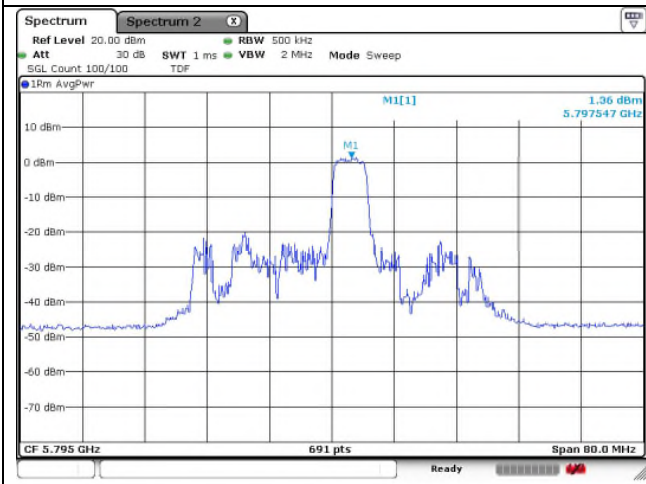

802.11ax_HE40 Band 3_High channel_52T

37 RU

41 RU

44 RU