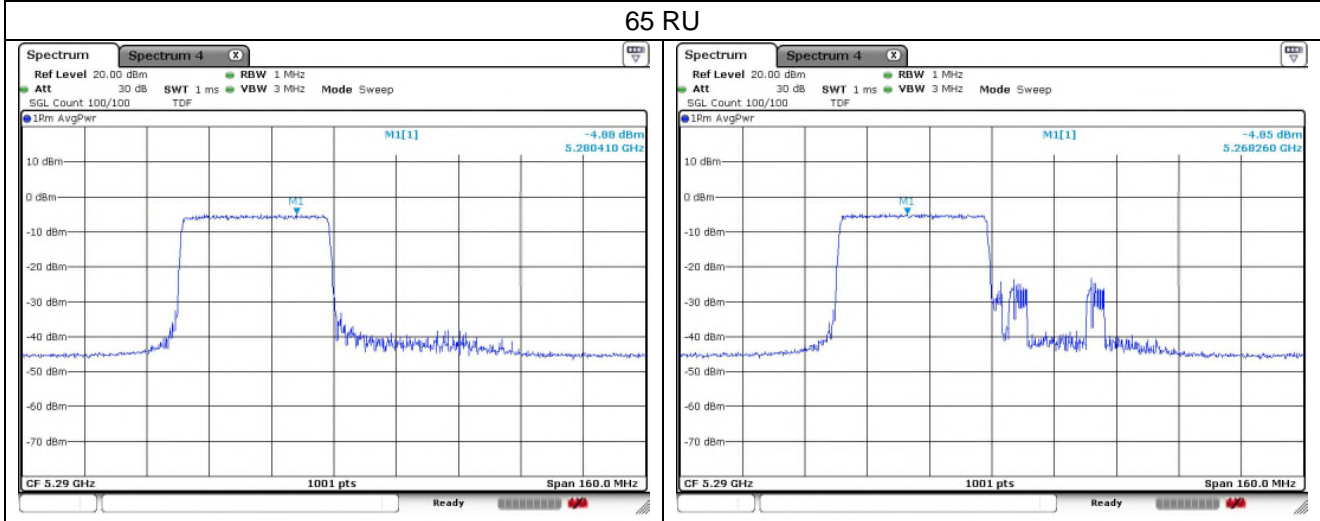

64 RU

802.11ax_HE80 Band 2A_Middle channel_242T

Ant.1

Ant.2

65 RU

66 RU

802.11ax_HE80 Band 2A_Middle channel_SU

Ant.1

Ant.2

802.11ax_HE80 Band 2C_Low channel 26T

Ant.1

Ant.2

0 RU

18 RU

36 RU

802.11ax_HE80 Band 2C_Low channel 52T