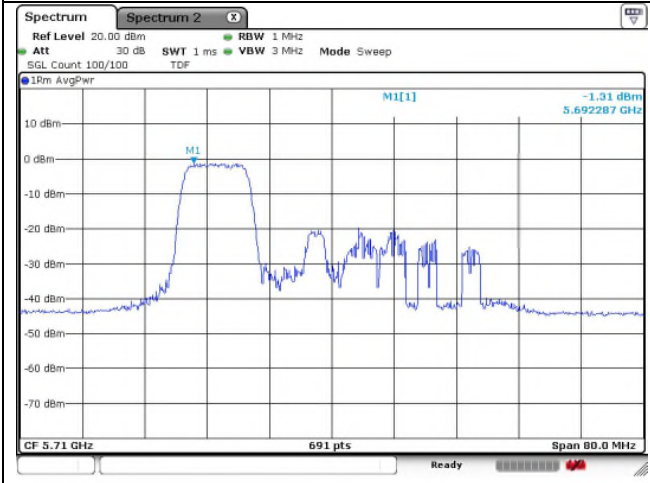

Ant.2

44 RU

802.11ax_HE40 Band 2C_Straddle channel_106T

Ant.1

Ant.2

53 RU

54 RU

56 RU