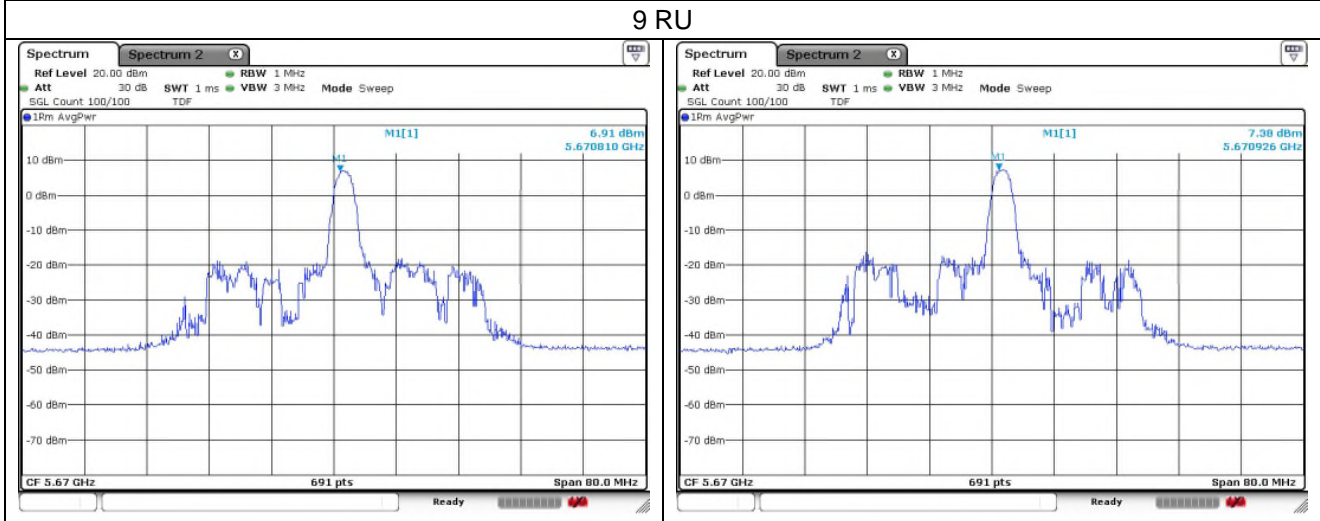

Ant.1

Ant.2

802.11ax_HE40 Band 2C_High channel_26T

Ant.1

Ant.2

0 RU

9 RU

17 RU