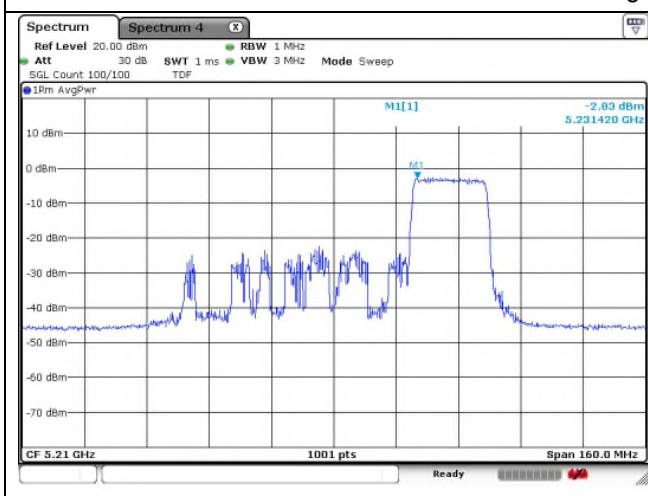

802.11ax_HE80 Band 1_Middle channel 242T

64 RU