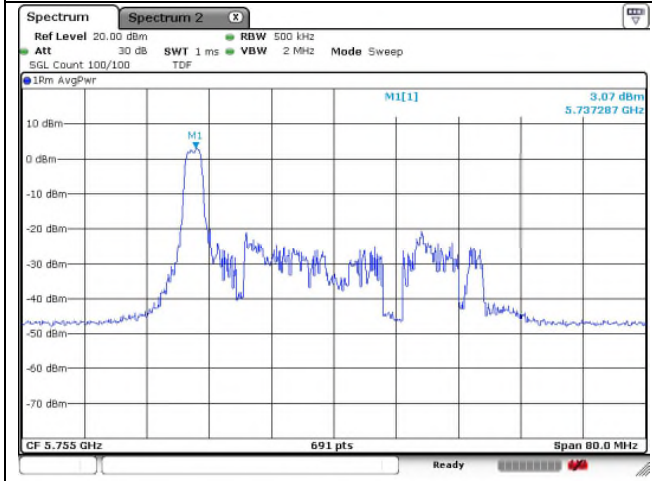

62 RU

802.11ax_HE40 Band 2C_High channel_SU

Ant.1

Ant.2

802.11ax_HE40 Band 3_Low channel_26T

Ant.1

Ant.2

0 RU