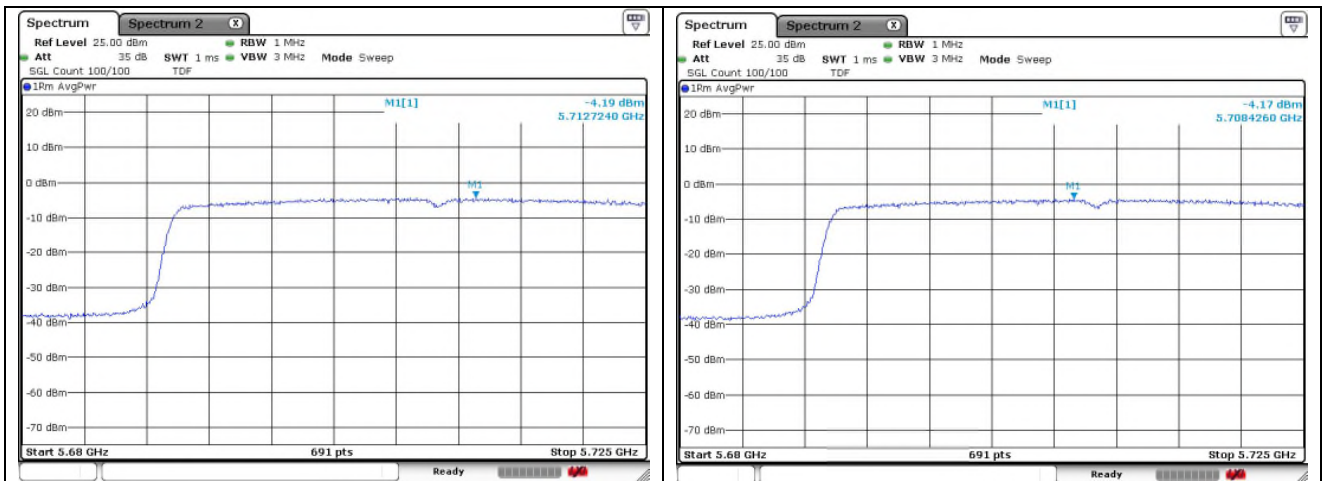

62 RU

802.11ax_HE40 Band 3_Straddle channel_242T

Ant.1

Ant.2

62 RU

802.11ax_HE40 Band 2C_Straddle channel_SU

Ant.1

Ant.2