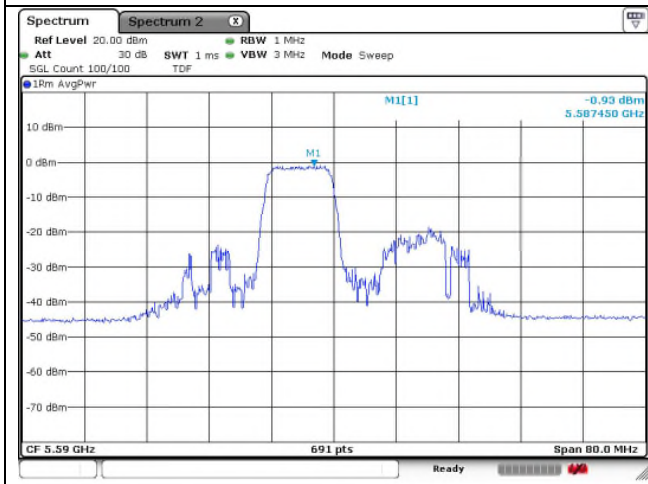

802.11ax_HE40 Band 2C_Middle channel_106T

53 RU

54 RU

56 RU