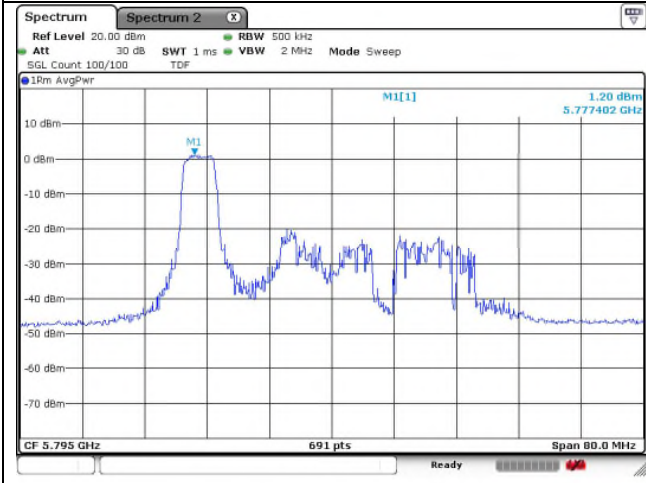

Ant.2

0 RU

9 RU

17 RU

802.11ax_HE40 Band 3_High channel_52T

Ant.1

Ant.2

37 RU