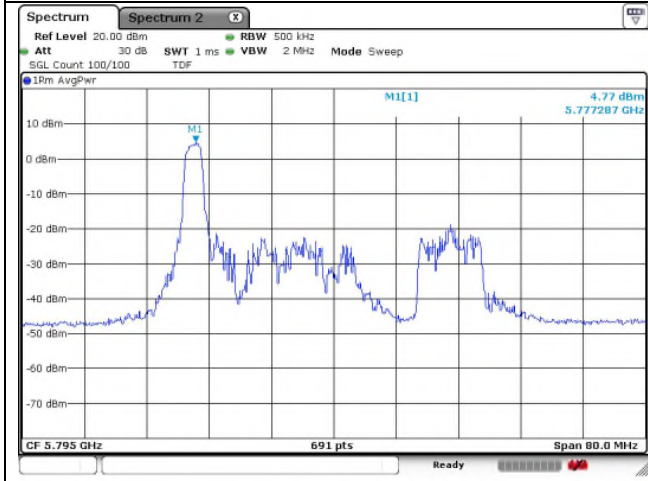

802.11ax_HE40 Band 3_High channel_26T

Ant.1

0 RU