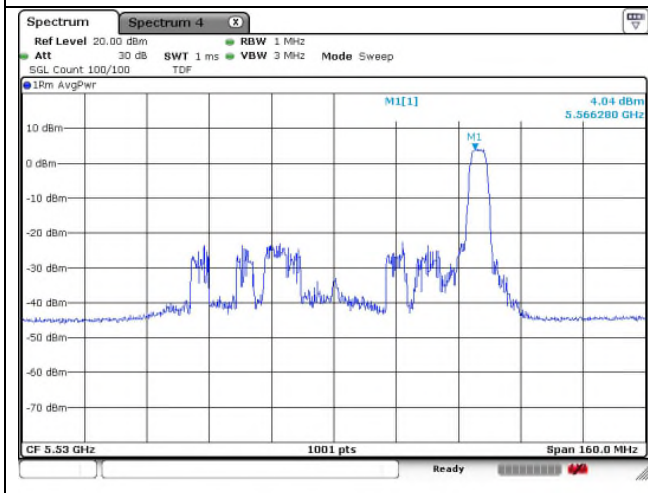

Ant.2

802.11ax_HE80 Band 2C_Low channel 26T

Ant.1

Ant.2

0 RU

18 RU

36 RU

802.11ax_HE80 Band 2C_Low channel 52T

Ant.1

Ant.2

37 RU

45 RU

52 RU

802.11ax_HE80 Band 2C_Low channel 106T

Ant.1

Ant.2