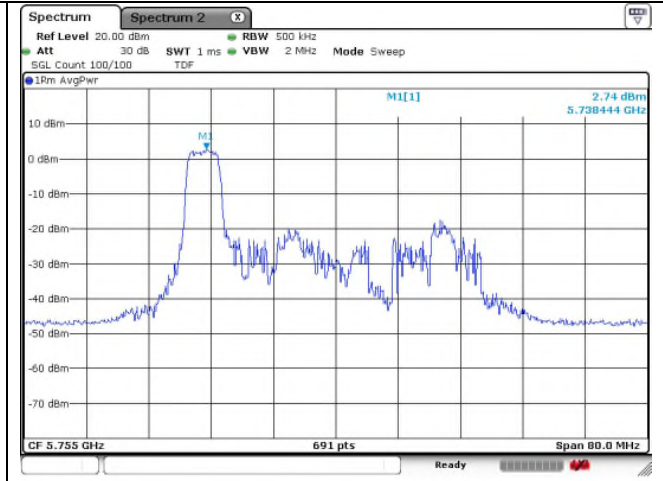

9 RU

17 RU

802.11ax_HE40 Band 3_Low channel_52T

Ant.1

Ant.2

37 RU

41 RU

44 RU