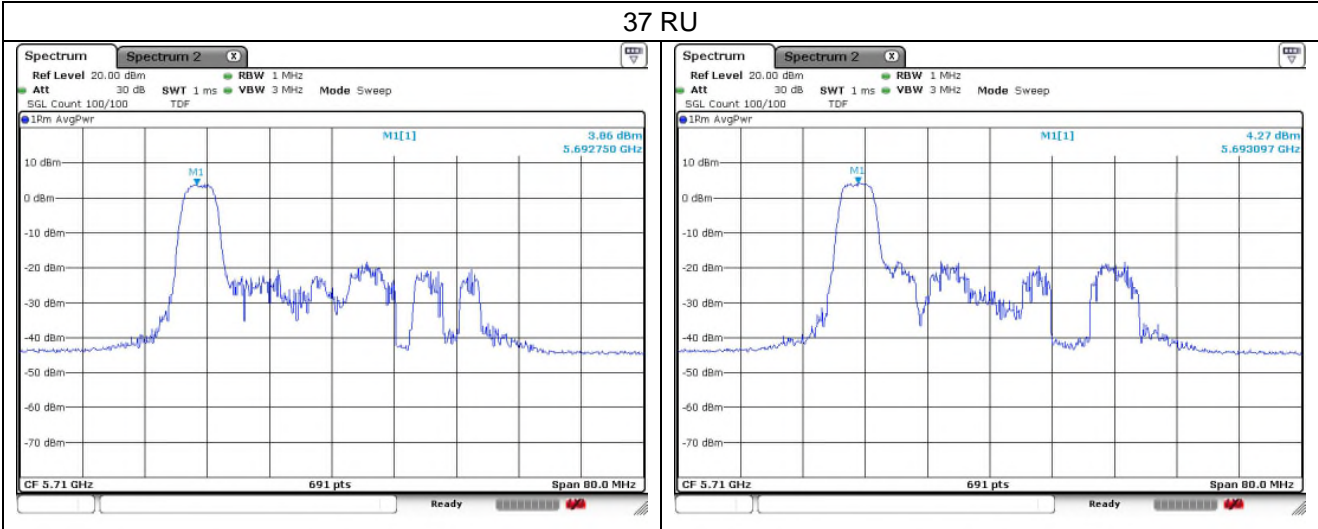

17 RU

802.11ax_HE40 Band 2C_Straddle channel_52T

Ant.1

Ant.2

37 RU

41 RU

802.11ax_HE40 Band 3_Straddle channel_52T

Ant.1