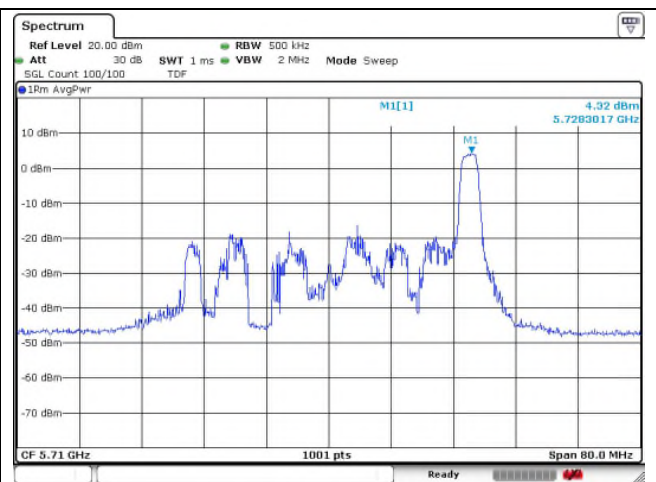

802.11ax_HE40 Band 3_Straddle channel_26T

Ant.1

Ant.2

17 RU