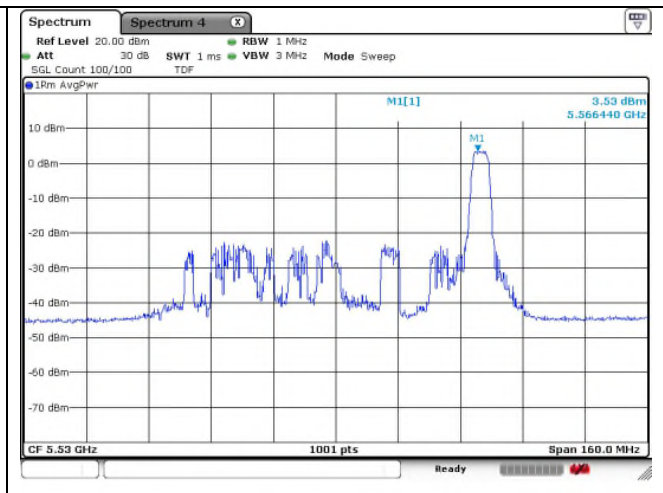

Ant.2

802.11ax_HE80 Band 2C_Low channel 26T

Ant.1

Ant.2

0 RU

18 RU

36 RU

802.11ax_HE80 Band 2C_Low channel 52T

Ant.1

Ant.2

37 RU

45 RU

52 RU

802.11ax_HE80 Band 2C_Low channel 106T

Ant.1

Ant.2