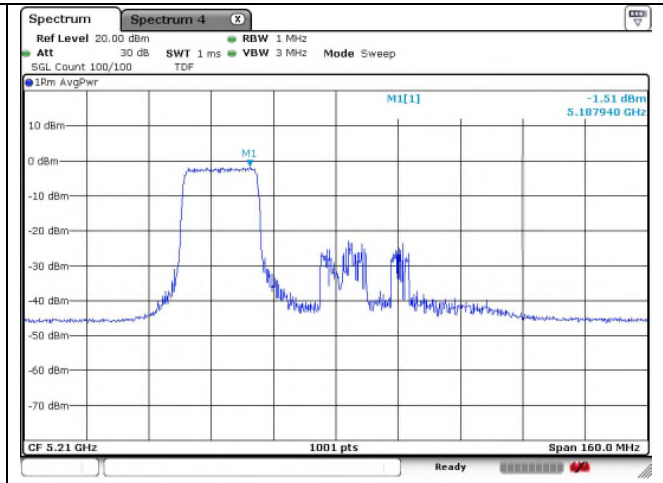

53 RU

57 RU

60 RU

802.11ax_HE80 Band 1_Middle channel 242T

Ant.1

Ant.2

61 RU

62 RU