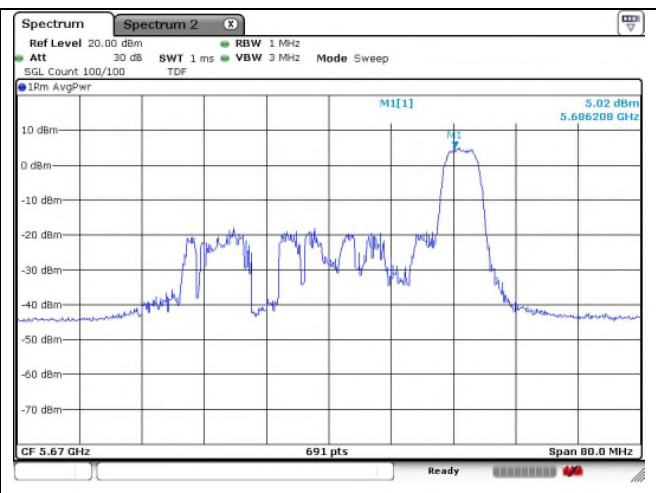

802.11ax_HE40 Band 2C_High channel_52T

Ant.1

Ant.2

37 RU

41 RU

44 RU

802.11ax_HE40 Band 2C_High channel_106T

Ant.1