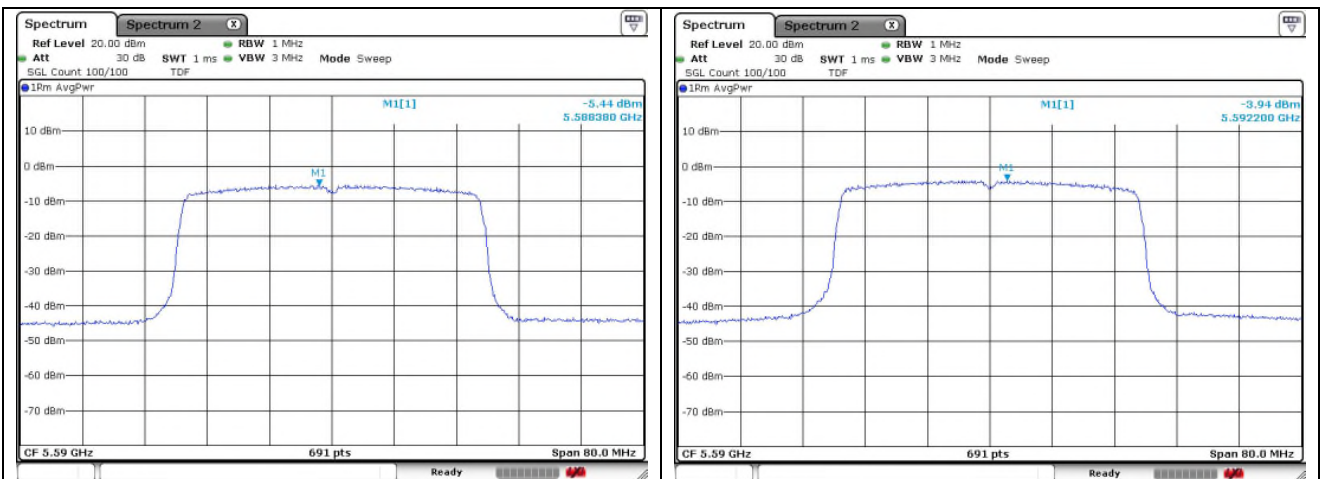

802.11ax_HE40 Band 2C_Middle channel_SU

Ant.1

Ant.2