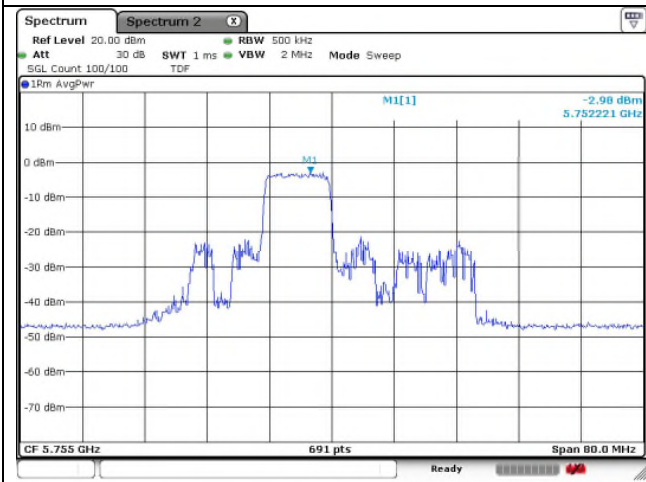

802.11ax_HE40 Band 3_Low channel_106T

Ant.1

Ant.2

53 RU

54 RU

56 RU

802.11ax_HE40 Band 3_Low channel_242T

Ant.1