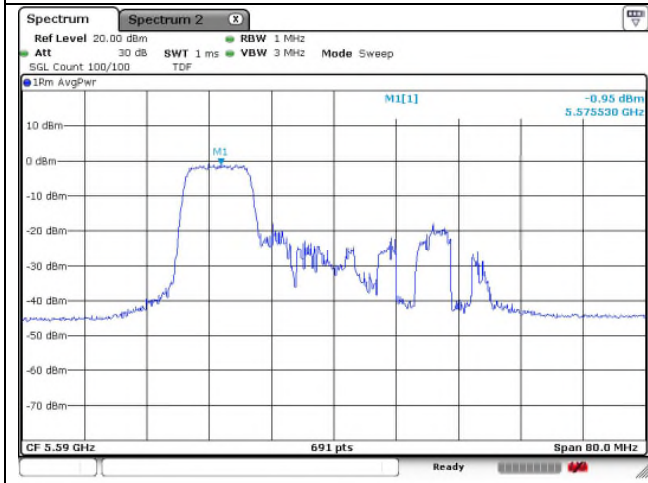

Ant.2

37 RU

41 RU

44 RU

802.11ax_HE40 Band 2C_Middle channel_106T

Ant.1

Ant.2

53 RU