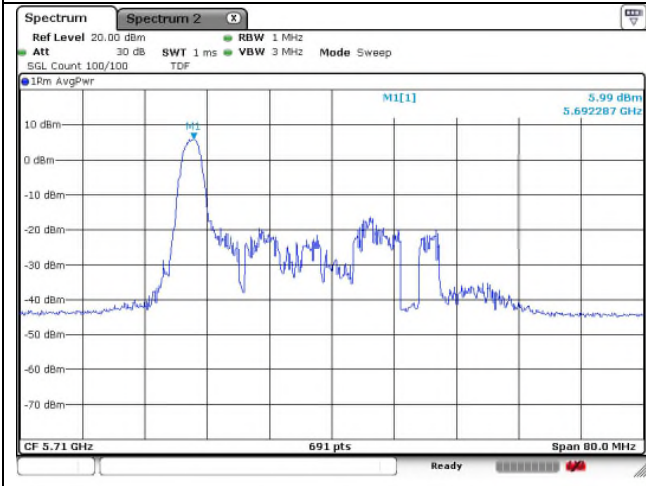

802.11ax_HE40 Band 2C_Straddle channel_26T

Ant.1

Ant.2

0 RU