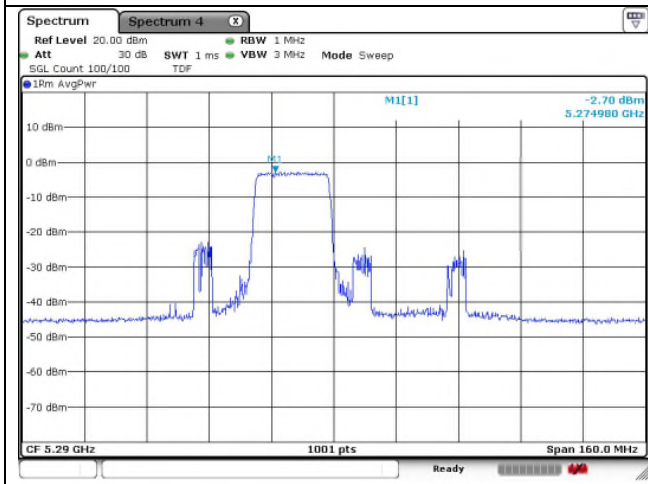

53 RU

57 RU

60 RU

802.11ax_HE80 Band 2A_Middle channel 242T

Ant.1

Ant.2

61 RU

62 RU