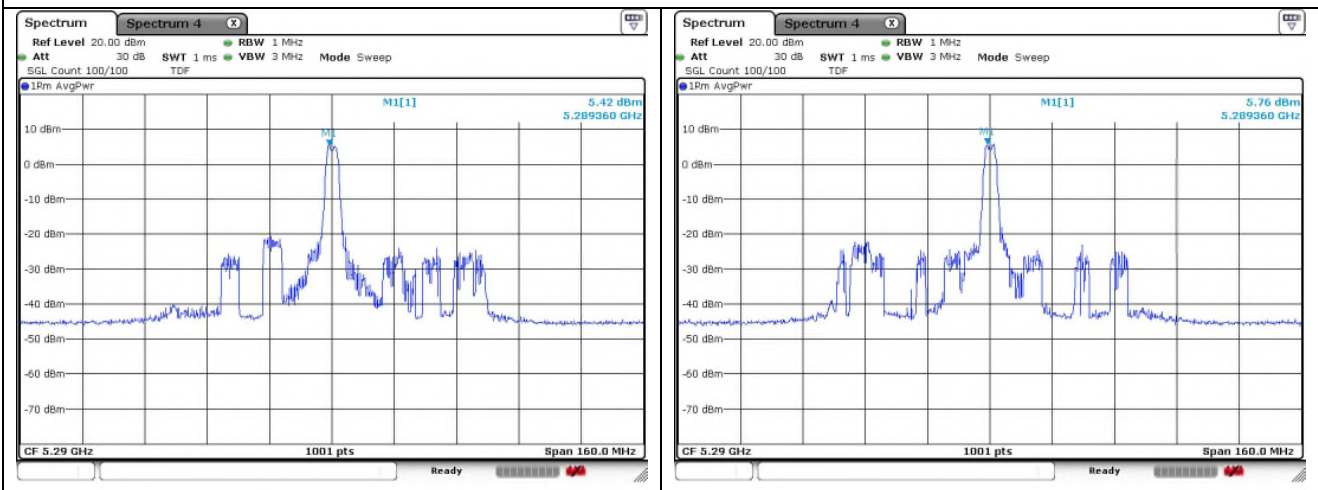

Ant.2

802.11ax_HE80 Band 2A_Middle channel 26T

Ant.1

Ant.2

0 RU

18 RU

36 RU

802.11ax_HE80 Band 2A_Middle channel 52T