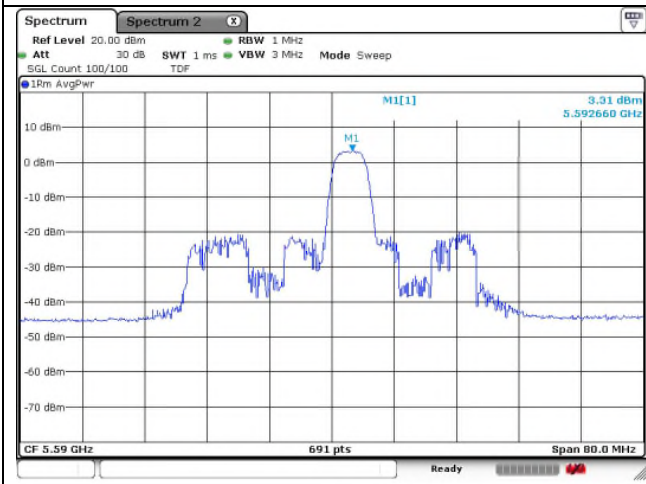

802.11ax_HE40 Band 2C_Middle channel_52T

37 RU

41 RU

44 RU