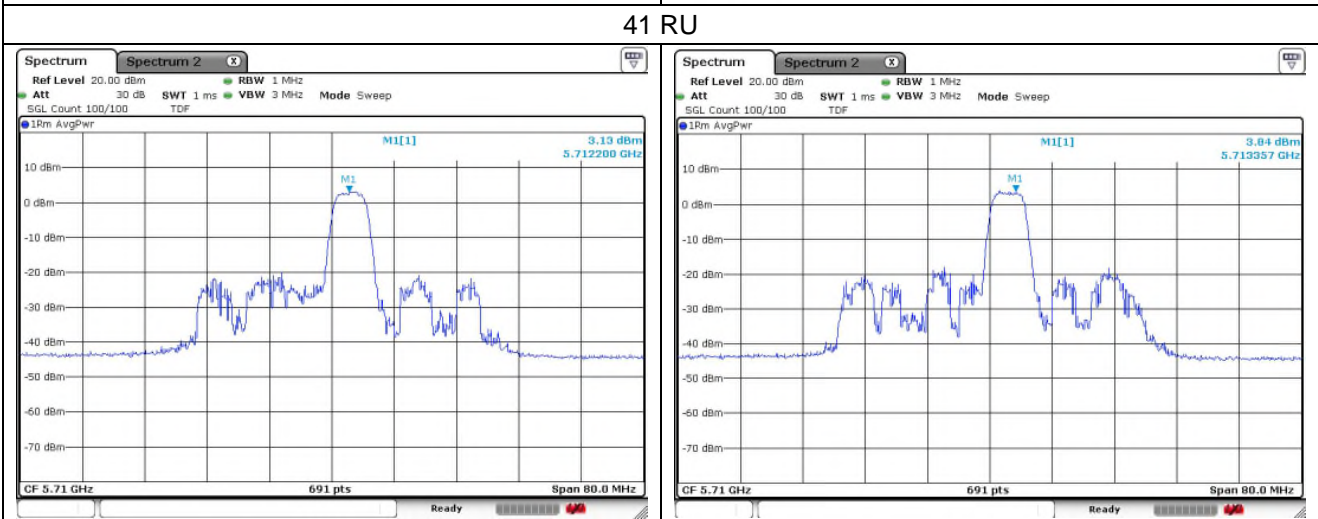

17 RU

802.11ax_HE40 Band 2C_Straddle channel_52T

Ant.1

Ant.2

37 RU

41 RU

802.11ax_HE40 Band 3_Straddle channel_52T

Ant.1