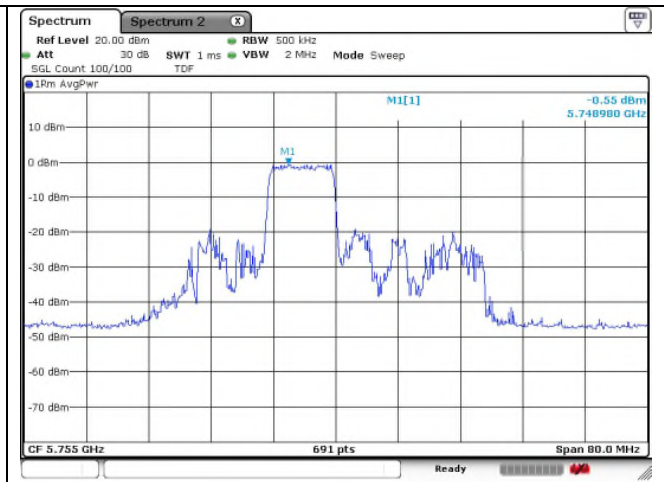

802.11ax_HE40 Band 3_Low channel_106T

Ant.1

Ant.2

53 RU

54 RU

56 RU

802.11ax_HE40 Band 3_Low channel_242T

Ant.1