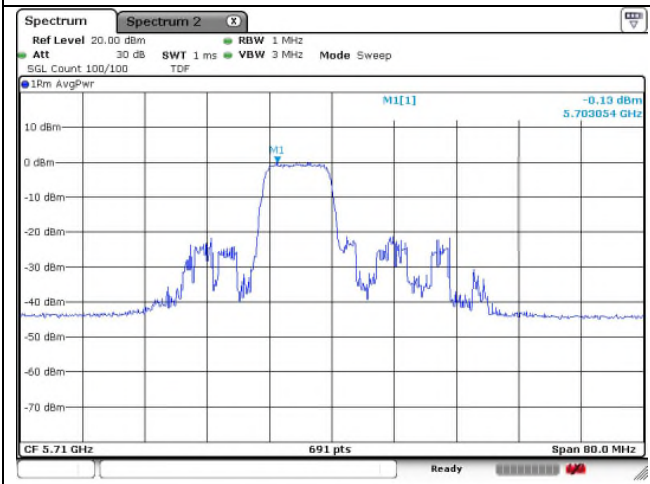

Ant.2

44 RU

802.11ax_HE40 Band 2C_Straddle channel_106T

Ant.1

Ant.2

53 RU

54 RU

56 RU