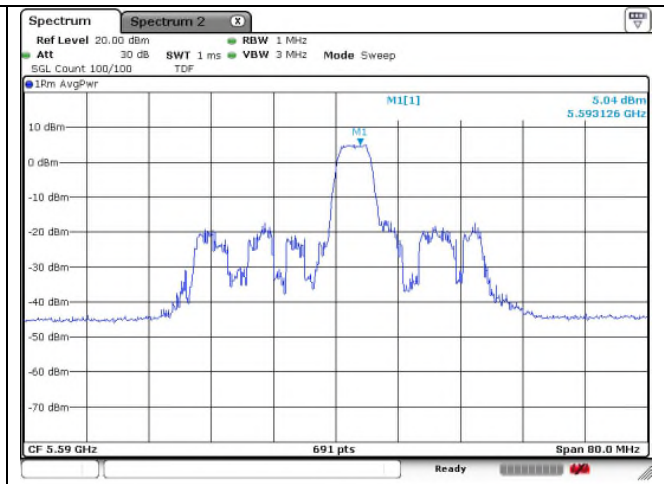

802.11ax_HE40 Band 2C_Middle channel_52T

37 RU

41 RU

44 RU