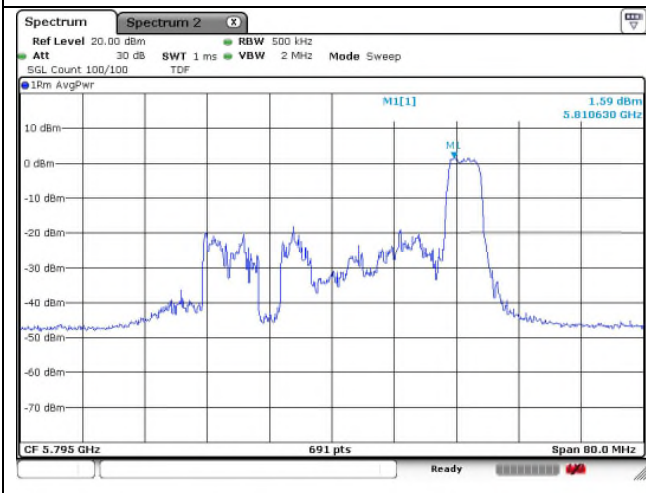

802.11ax_HE40 Band 3_High channel_52T

37 RU

41 RU

44 RU