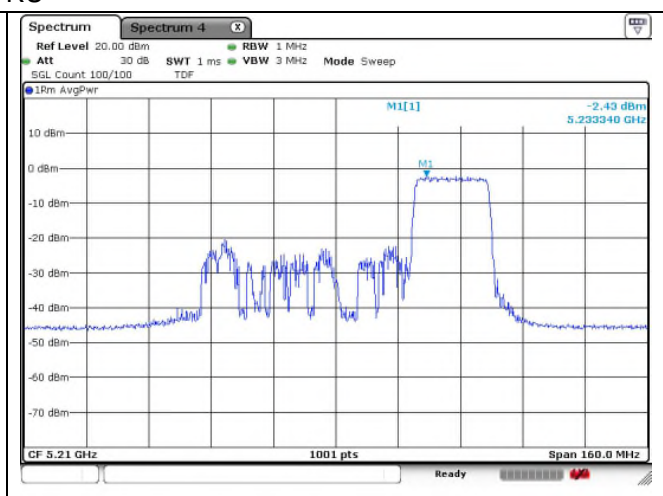

802.11ax_HE80 Band 1_Middle channel 242T

64 RU