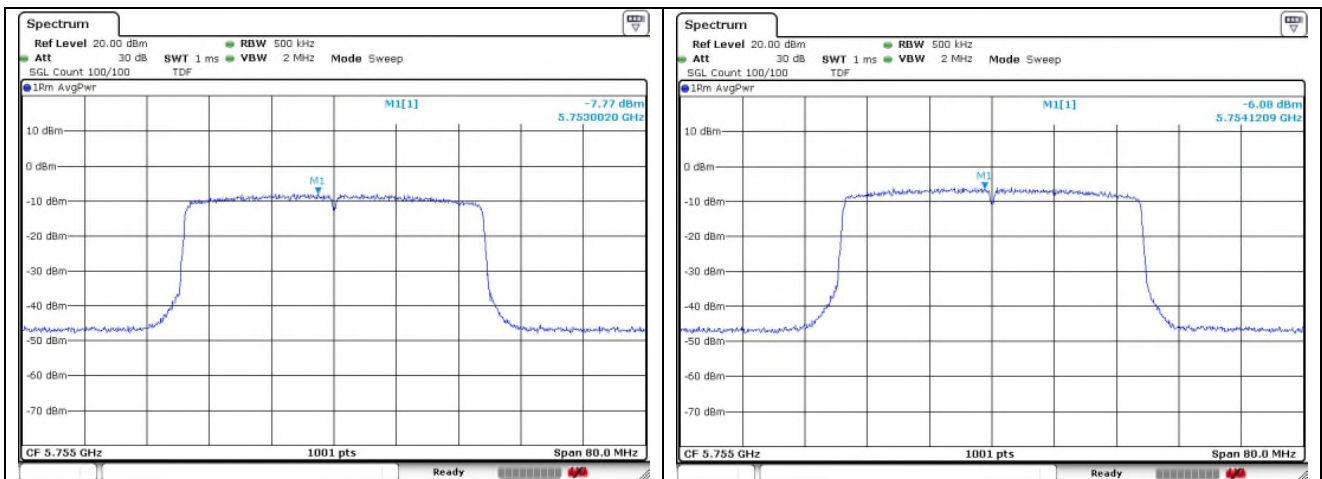

Ant.2

61 RU

62 RU

802.11ax_HE40 Band 3_Low channel_SU

Ant.1

Ant.2

802.11ax_HE40 Band 3_High channel_26T

Ant.1