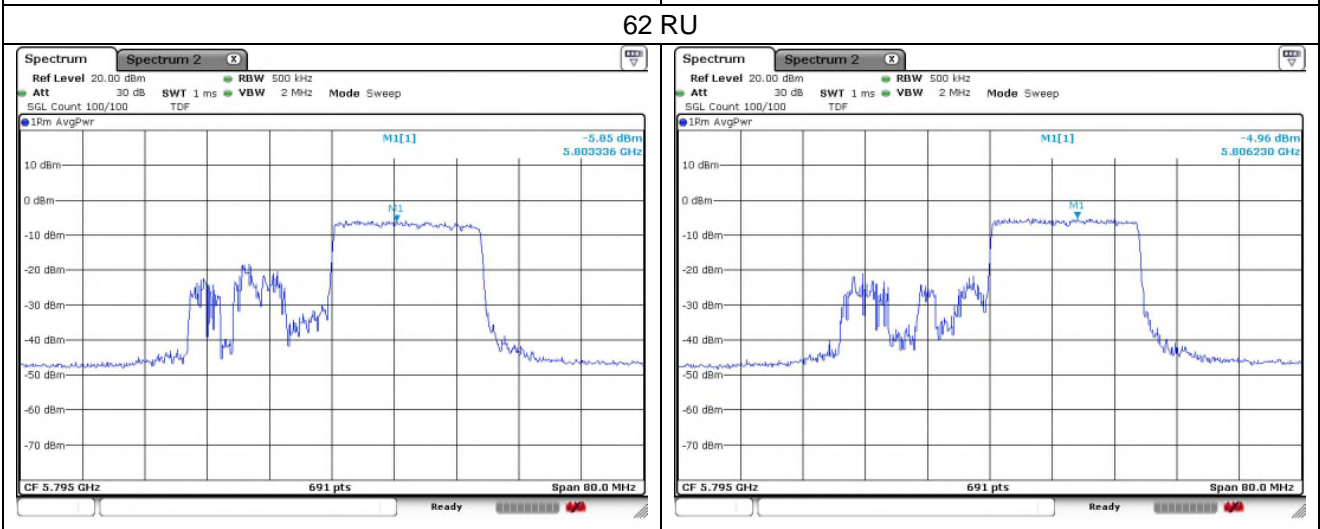

802.11ax_HE40 Band 3_High channel_242T

Ant.1

Ant.2

61 RU

62 RU

802.11ax_HE40 Band 3_High channel_SU

Ant.1

Ant.2