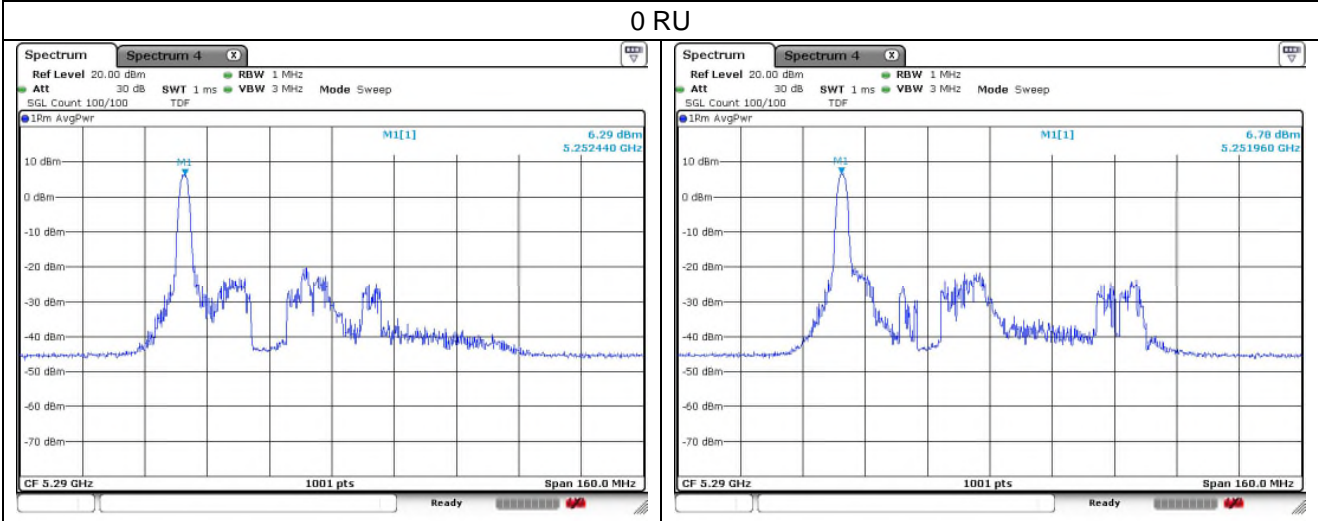

Ant.2

802.11ax_HE80 Band 2A_Middle channel 26T

Ant.1

Ant.2

0 RU

18 RU

36 RU

802.11ax_HE80 Band 2A_Middle channel 52T