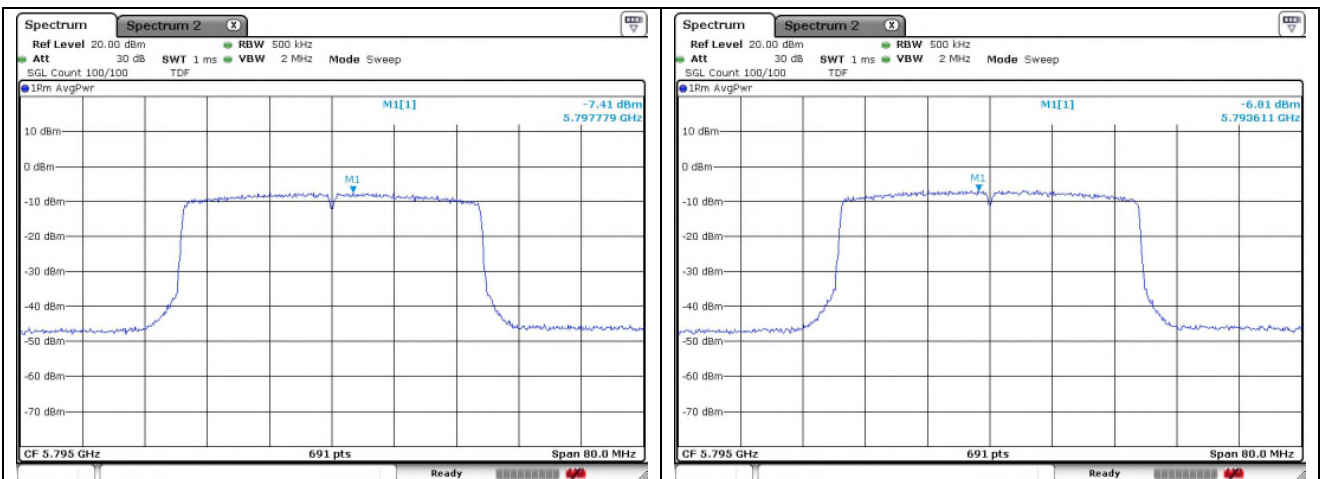

802.11ax_HE40 Band 3_High channel_242T

Ant.1

Ant.2

61 RU

62 RU

802.11ax_HE40 Band 3_High channel_SU

Ant.1

Ant.2