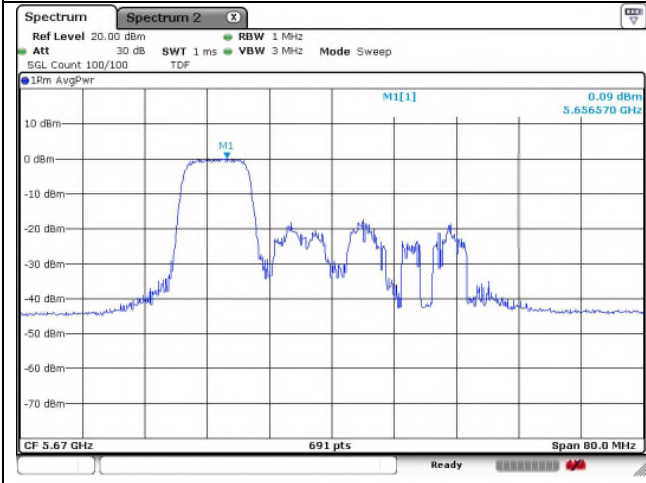

802.11ax_HE40 Band 2C_High channel_106T

Ant.1

Ant.2

53 RU