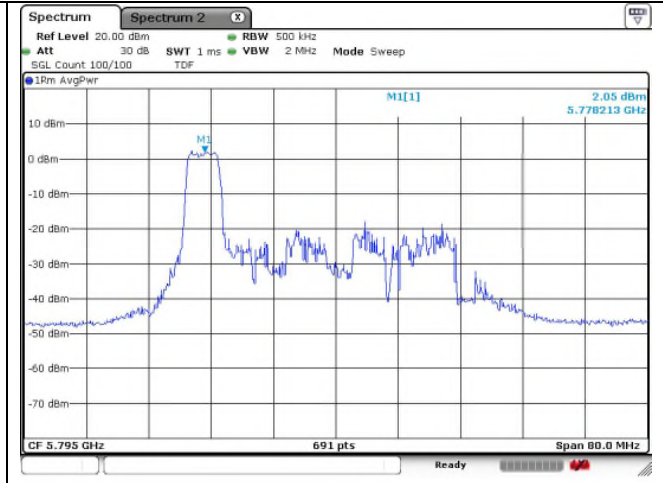

Ant.2

0 RU

9 RU

17 RU

802.11ax_HE40 Band 3_High channel_52T

Ant.1

Ant.2

37 RU