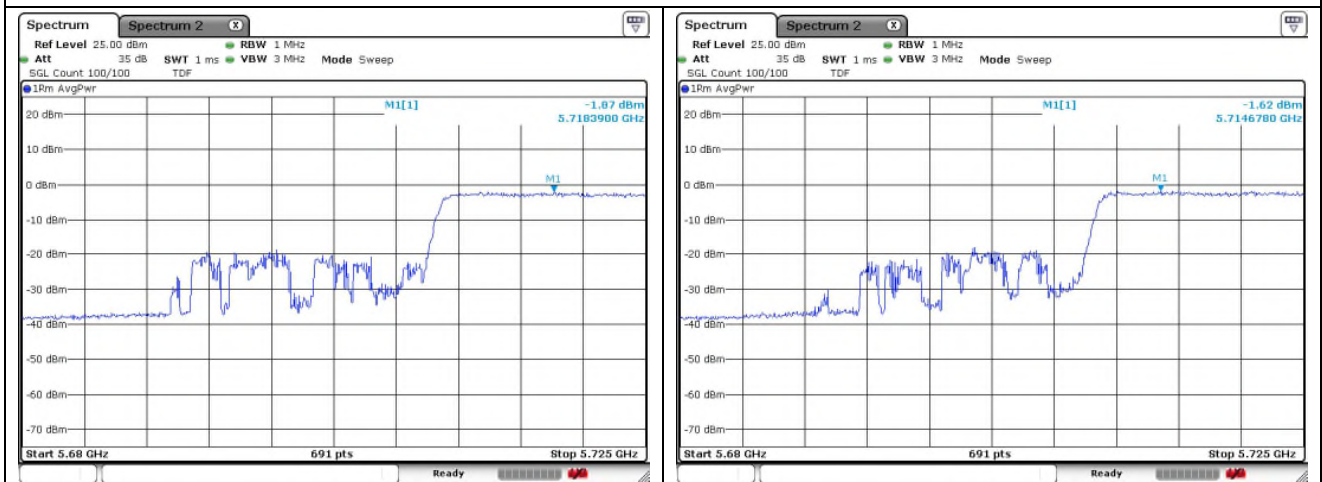

802.11ax_HE40 Band 3_Straddle channel_106T

56 RU

802.11ax_HE40 Band 2C_Straddle channel_242T

61 RU

62 RU