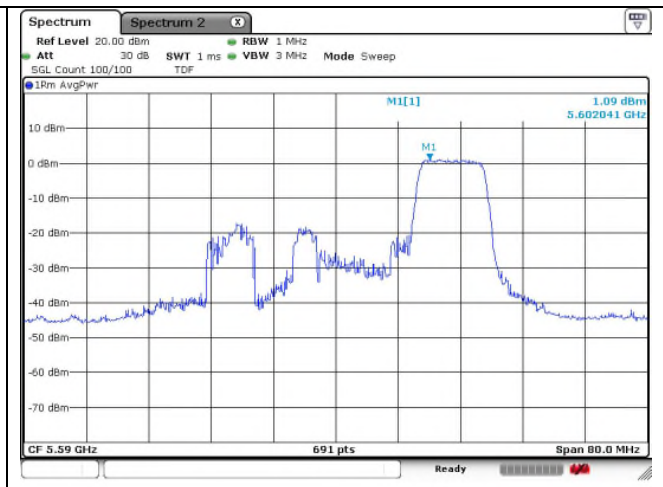

802.11ax_HE40 Band 2C_Middle channel_106T

53 RU

54 RU

56 RU