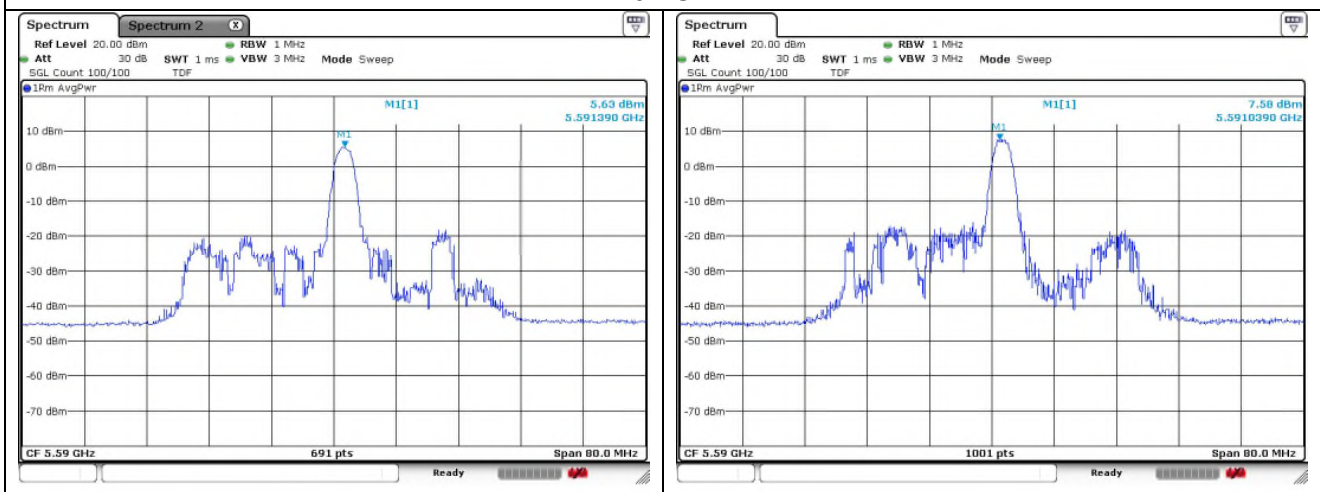

802.11ax_HE40 Band 2C_Middle channel_26T

Ant.1

Ant.2

0 RU

9 RU

17 RU

802.11ax_HE40 Band 2C_Middle channel_52T

Ant.1