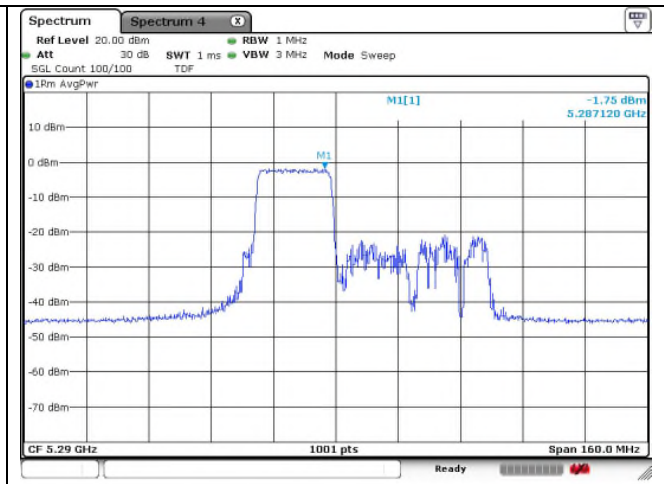

53 RU

57 RU

60 RU

802.11ax_HE80 Band 2A_Middle channel 242T

Ant.1

Ant.2

61 RU

62 RU