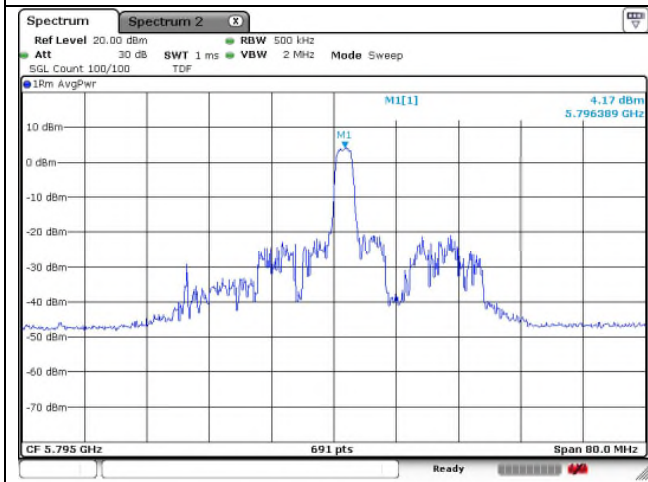

802.11ax_HE40 Band 3_High channel_26T

0 RU

9 RU

17 RU