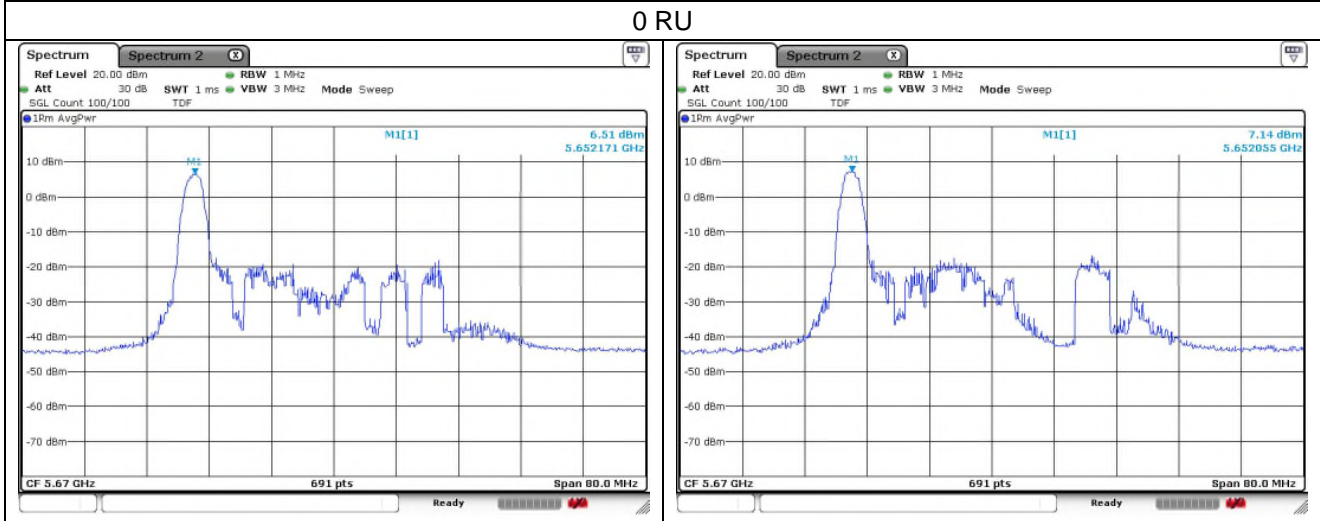

Ant.1

Ant.2

802.11ax_HE40 Band 2C_High channel_26T

Ant.1

Ant.2

0 RU

9 RU

17 RU