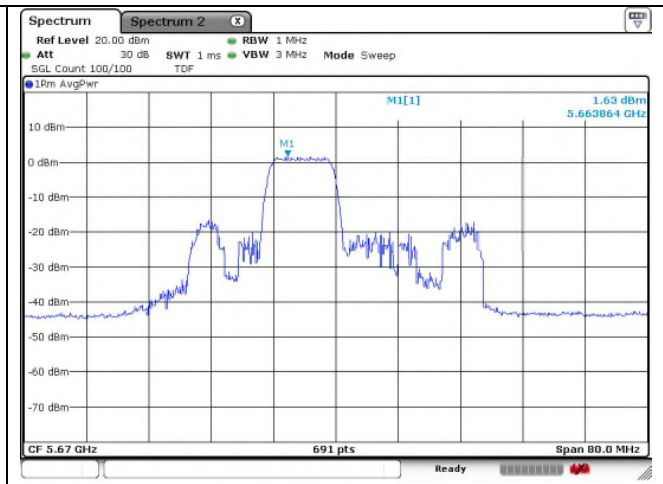

802.11ax_HE40 Band 2C_High channel_106T

Ant.1

Ant.2

53 RU

54 RU

56 RU