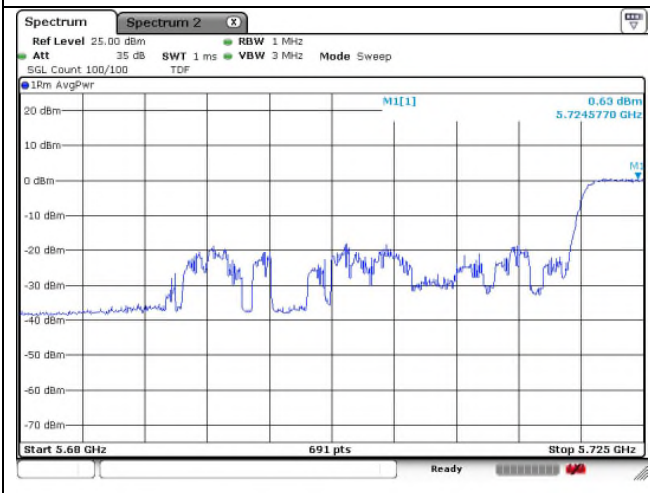

Ant.2

44 RU

802.11ax_HE40 Band 2C_Straddle channel_106T

Ant.1

Ant.2

53 RU

54 RU

56 RU