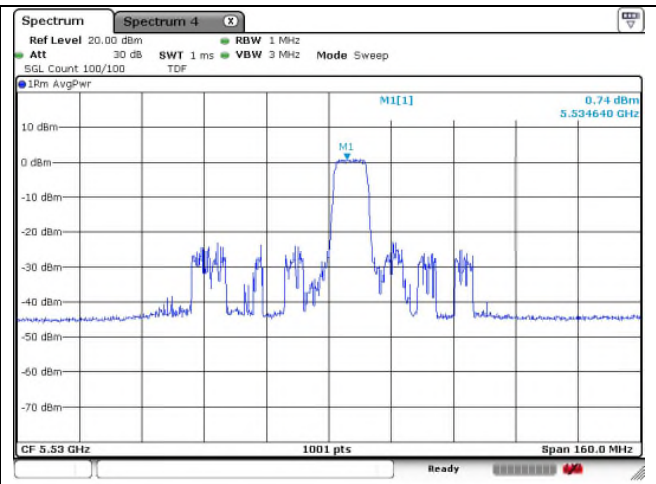

802.11ax_HE80 Band 2C_Low channel 106T

53 RU

57 RU

60 RU