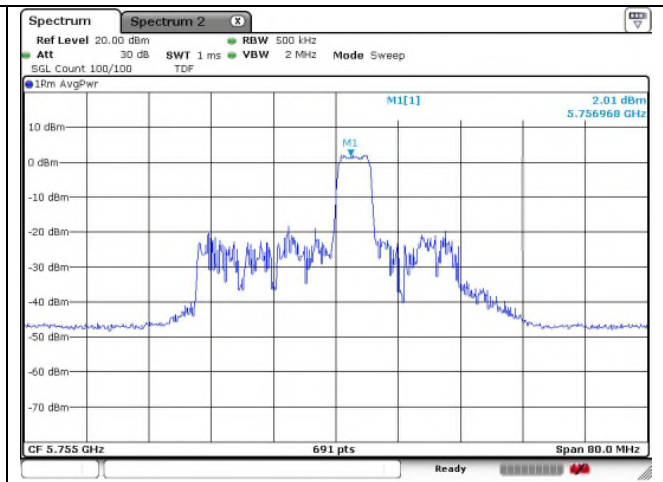

9 RU

17 RU

802.11ax_HE40 Band 3_Low channel_52T

Ant.1

Ant.2

37 RU

41 RU

44 RU