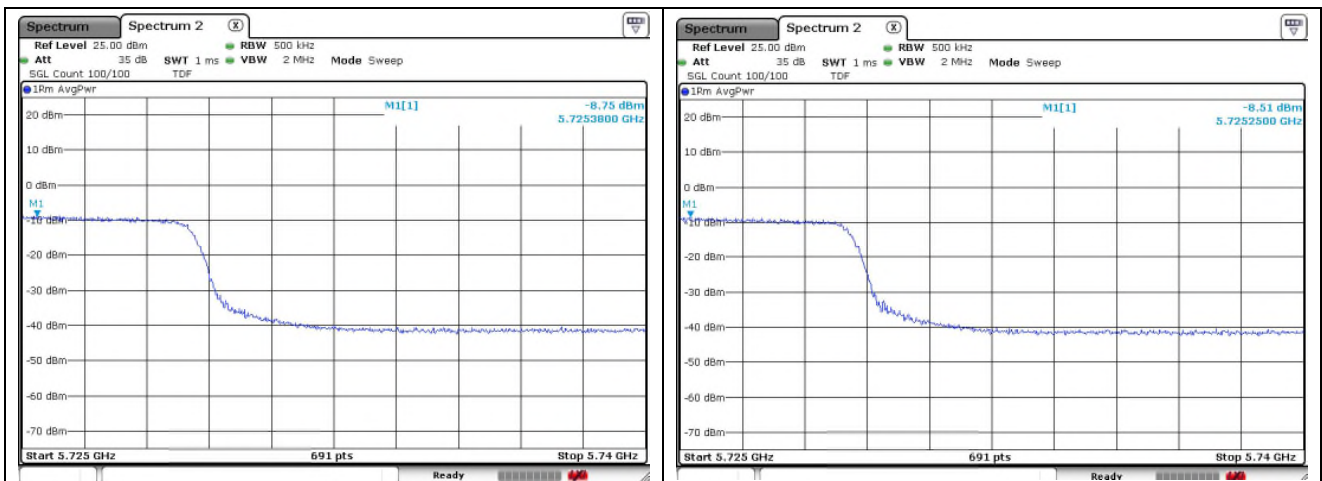

802.11ax_HE40 Band 3_Straddle channel_SU

Ant.1

Ant.2