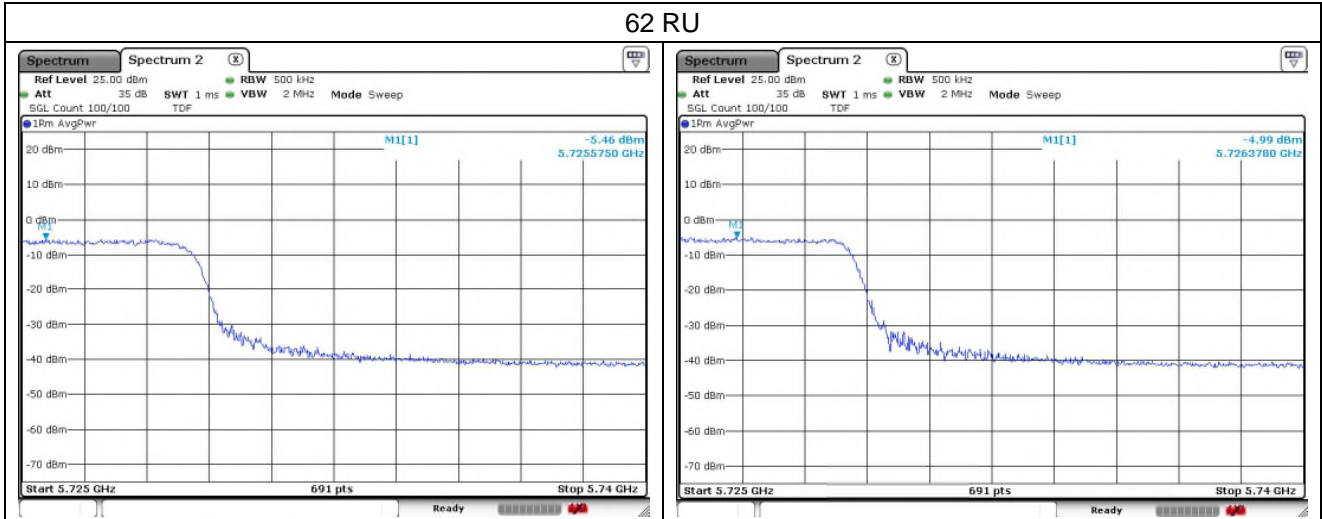

62 RU

802.11ax_HE40 Band 3_Straddle channel_242T

Ant.1

Ant.2

62 RU

802.11ax_HE40 Band 2C_Straddle channel_SU

Ant.1

Ant.2