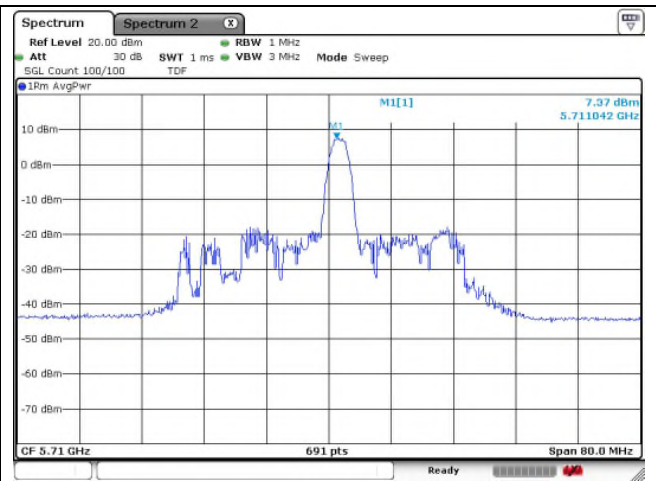

802.11ax_HE40 Band 2C_Straddle channel_26T

Ant.1

Ant.2

0 RU

9 RU

802.11ax_HE40 Band 3_Straddle channel_26T

Ant.1

Ant.2