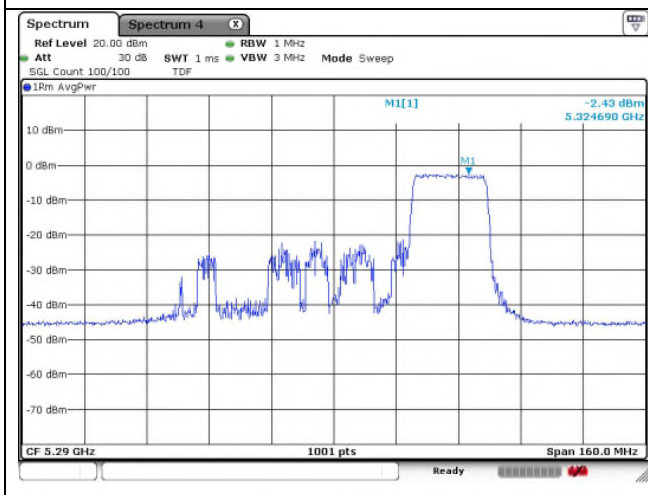

802.11ax_HE80 Band 2A_Middle channel 242T

64 RU