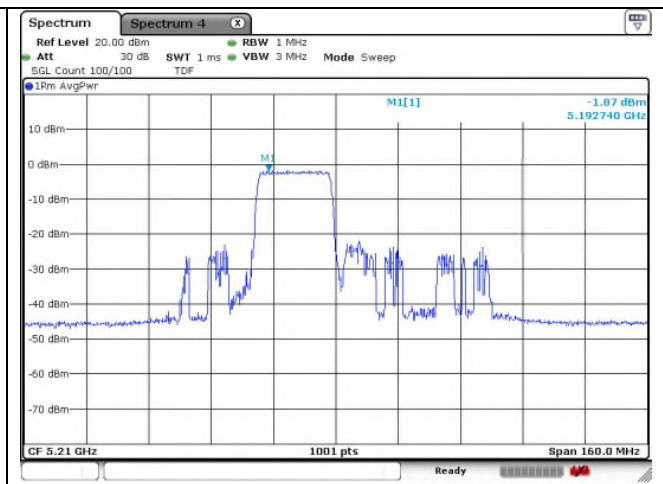

53 RU

57 RU

60 RU

802.11ax_HE80 Band 1_Middle channel 242T

Ant.1

Ant.2

61 RU

62 RU