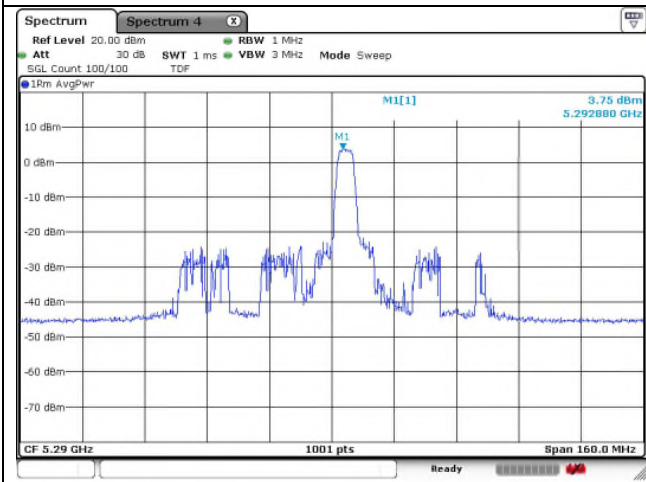

802.11ax_HE80 Band 2A_Middle channel 52T

37 RU

45 RU

52 RU