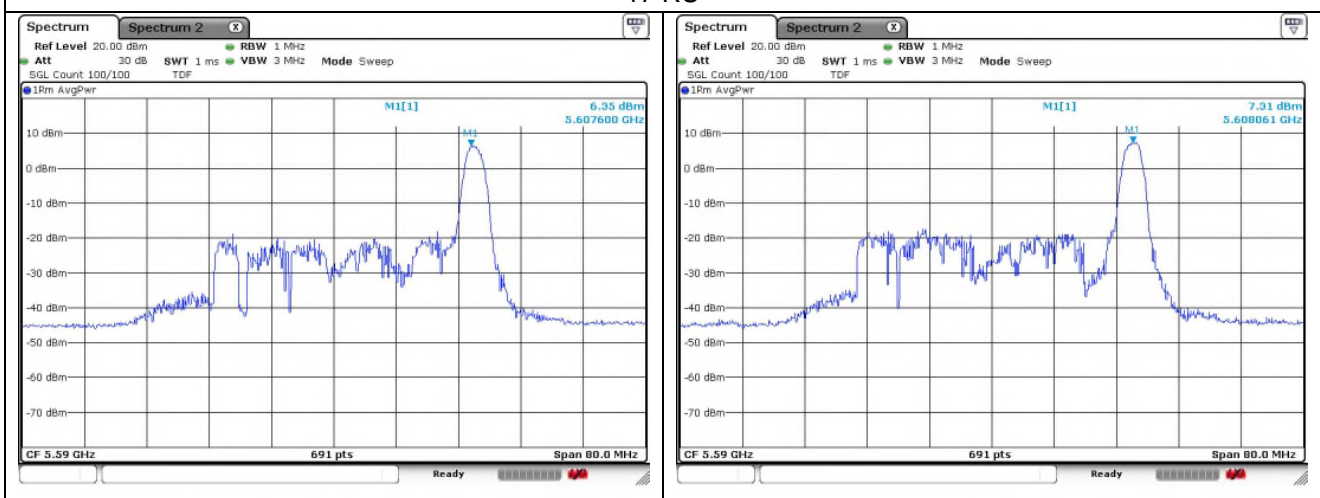

802.11ax_HE40 Band 2C_Middle channel_26T

Ant.1

Ant.2

0 RU

9 RU

17 RU

802.11ax_HE40 Band 2C_Middle channel_52T

Ant.1