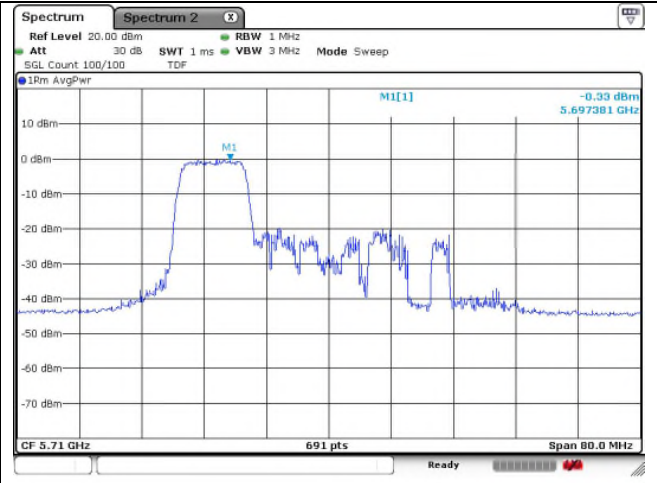

Ant.2

44 RU

802.11ax_HE40 Band 2C_Straddle channel_106T

Ant.1

Ant.2

53 RU

54 RU

56 RU