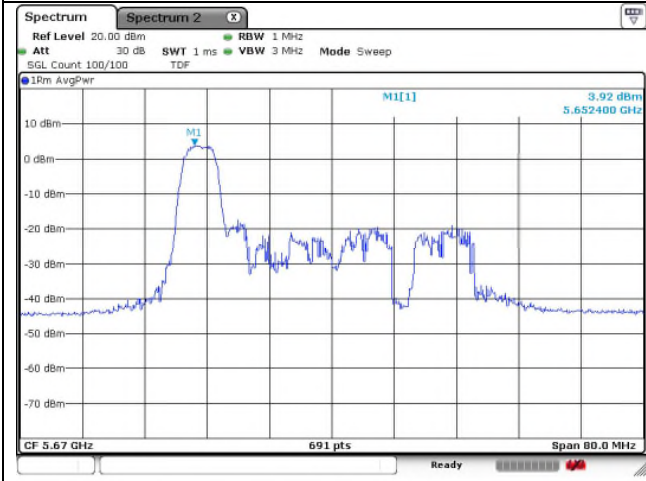

802.11ax_HE40 Band 2C_High channel_52T

Ant.1

37 RU