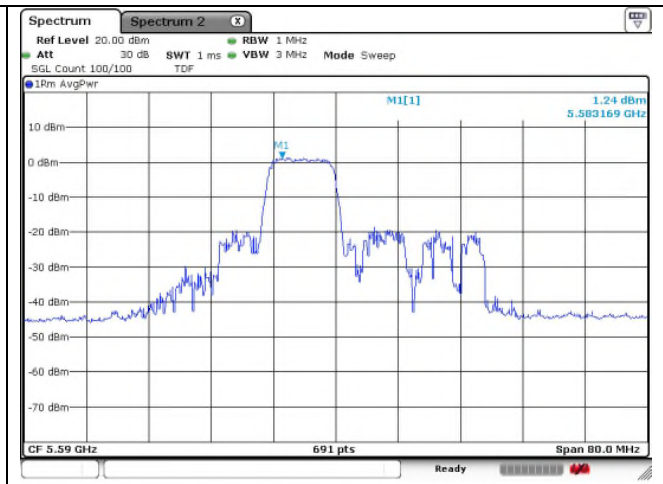

802.11ax_HE40 Band 2C_Middle channel_106T

53 RU

54 RU

56 RU