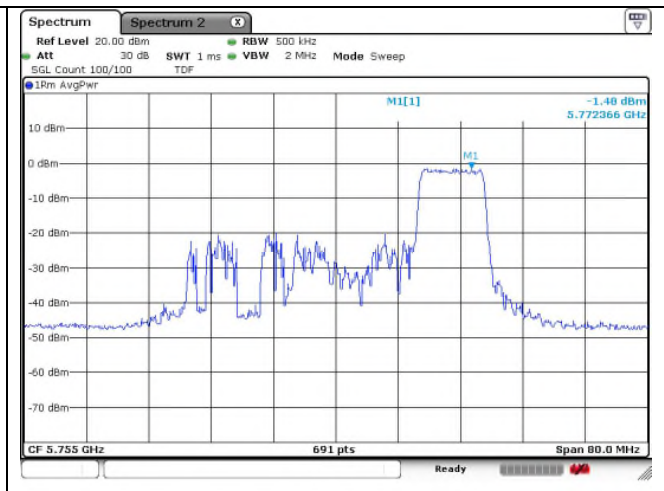

802.11ax_HE40 Band 3_Low channel_106T

Ant.1

Ant.2

53 RU

54 RU

56 RU

802.11ax_HE40 Band 3_Low channel_242T

Ant.1