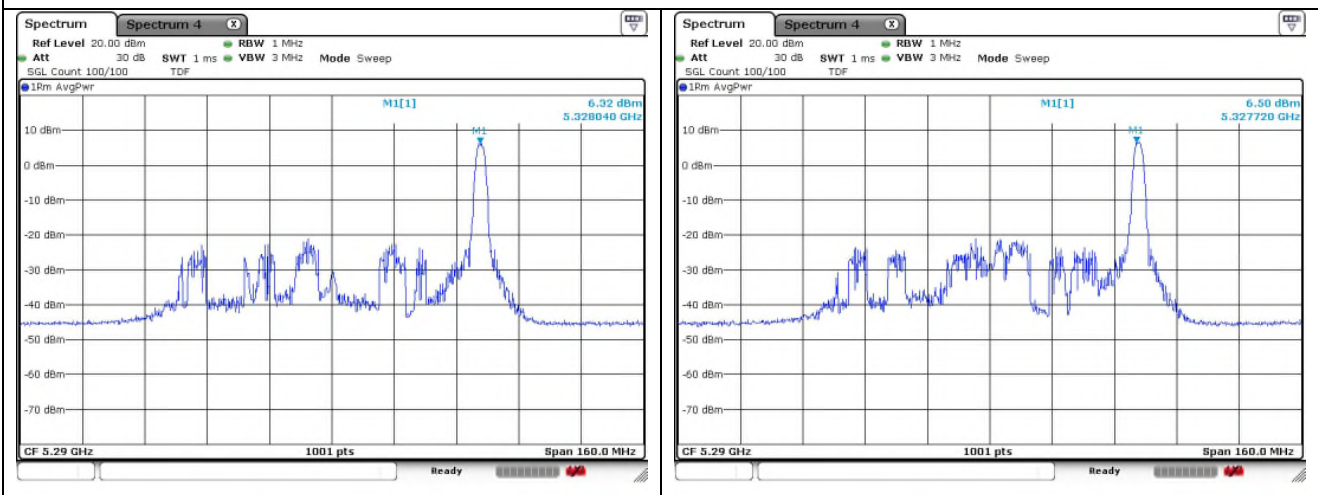

Ant.2

802.11ax_HE80 Band 2A_Middle channel 26T

Ant.1

Ant.2

0 RU

18 RU

36 RU

802.11ax_HE80 Band 2A_Middle channel 52T