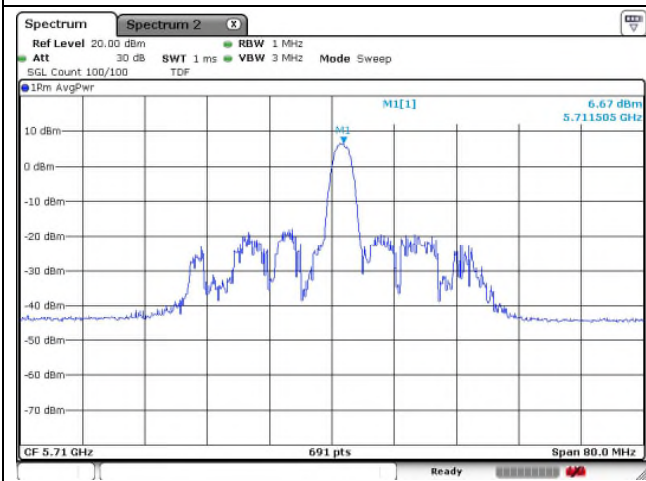

802.11ax_HE40 Band 2C_Straddle channel_26T

Ant.1

Ant.2

0 RU

9 RU

802.11ax_HE40 Band 3_Straddle channel_26T

Ant.1

Ant.2