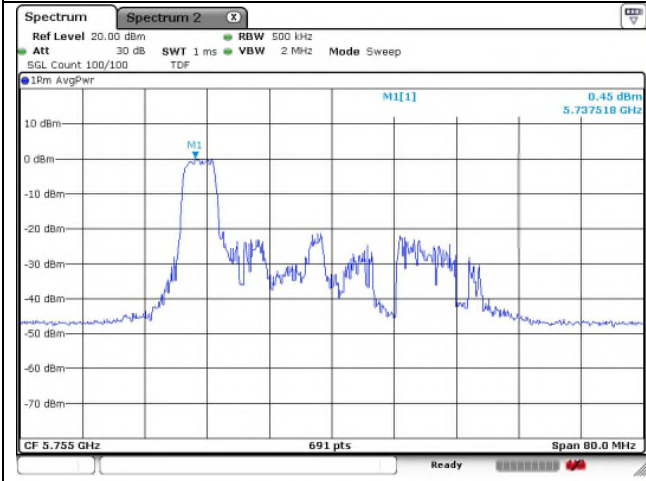

9 RU

17 RU

802.11ax_HE40 Band 3_Low channel_52T

Ant.1

Ant.2

37 RU

41 RU

44 RU