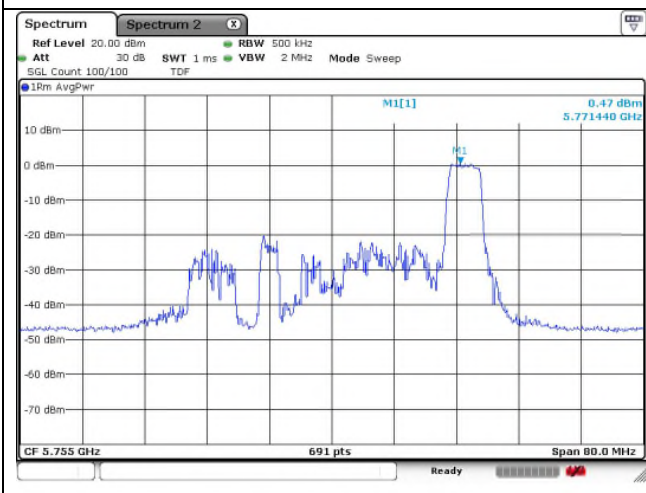

9 RU

17 RU

802.11ax_HE40 Band 3_Low channel_52T

Ant.1

Ant.2

37 RU

41 RU

44 RU