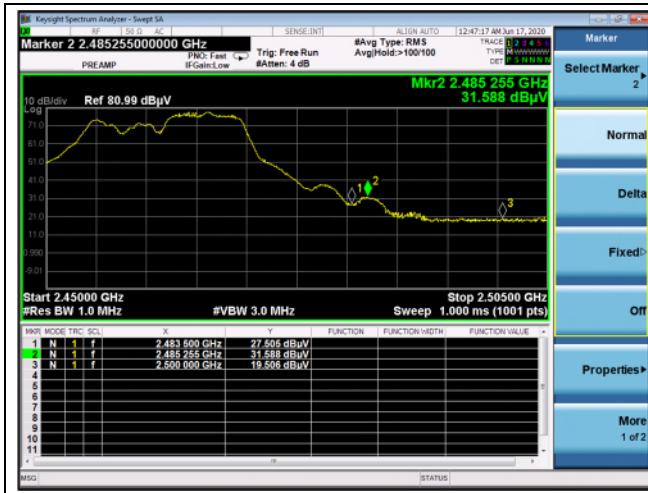

13 channel\_8 RU (Average)

**OFDMA: 802.11ax\_HE20\_52T**

Low channel\_37 RU (Peak)

Low channel\_37 RU (Average)

High channel\_40 RU (Peak)

High channel\_40 RU (Average)

12 channel\_40 RU (Peak)

12 channel\_40 RU (Average)

13 channel\_40 RU (Peak)

13 channel\_40 RU (Average)

**OFDMA: 802.11ax\_HE20\_106T**

Low channel\_53 RU (Peak)

Low channel\_53 RU (Average)

High channel\_54 RU (Peak)

High channel\_54 RU (Average)