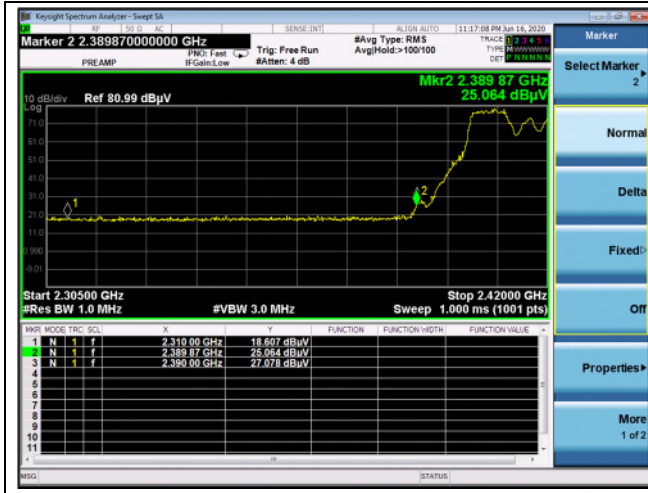

13 channel\_8 RU (Average)

**OFDMA: 802.11ax\_HE20\_52T**

Low channel\_37 RU (Peak)

Low channel\_37 RU (Average)

High channel\_40 RU (Peak)

High channel\_40 RU (Average)

12 channel\_40 RU (Peak)

12 channel\_40 RU (Average)

13 channel\_40 RU (Peak)

13 channel\_40 RU (Average)

**OFDMA: 802.11ax\_HE20\_106T**

Low channel\_53 RU (Peak)

Low channel\_53 RU (Average)

High channel\_54 RU (Peak)

High channel\_54 RU (Average)