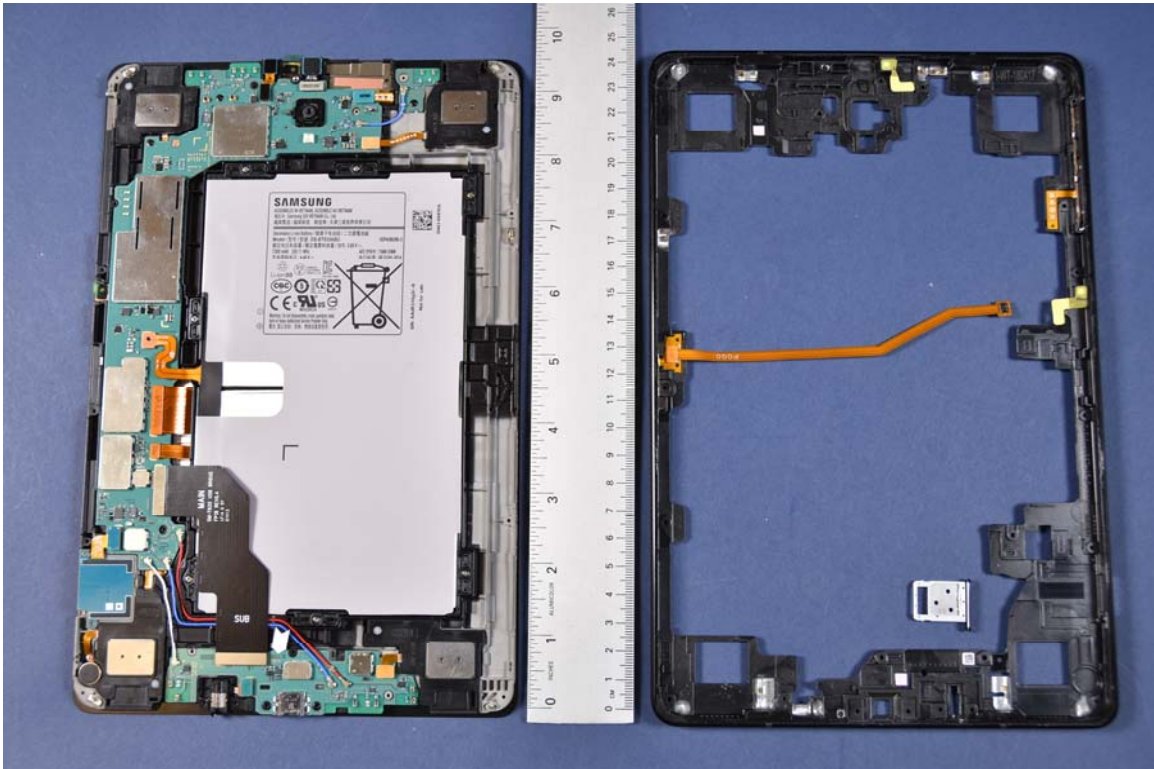

**INTERNAL PHOTOGRAPHS**

	<p>Samsung Electronics Co., Ltd. FCC ID: A3LSMT837P</p>	<p>Model: SM-T837P</p>
<p>Internal Photos</p>	<p>EUT Type: Portable Tablet</p>	<p>Page 2 of 7</p>

	<p>Samsung Electronics Co., Ltd. FCC ID: A3LSMT837P</p>	<p>Model: SM-T837P</p>
<p>Internal Photos</p>	<p>EUT Type: Portable Tablet</p>	<p>Page 5 of 7</p>

	<p>Samsung Electronics Co., Ltd. FCC ID: A3LSMT837P</p>	<p>Model: SM-T837P</p>
<p>Internal Photos</p>	<p>EUT Type: Portable Tablet</p>	<p>Page 6 of 7</p>

	Samsung Electronics Co., Ltd. FCC ID: A3LSMT837P	Model: SM-T837P
Internal Photos	EUT Type: Portable Tablet	Page 7 of 7