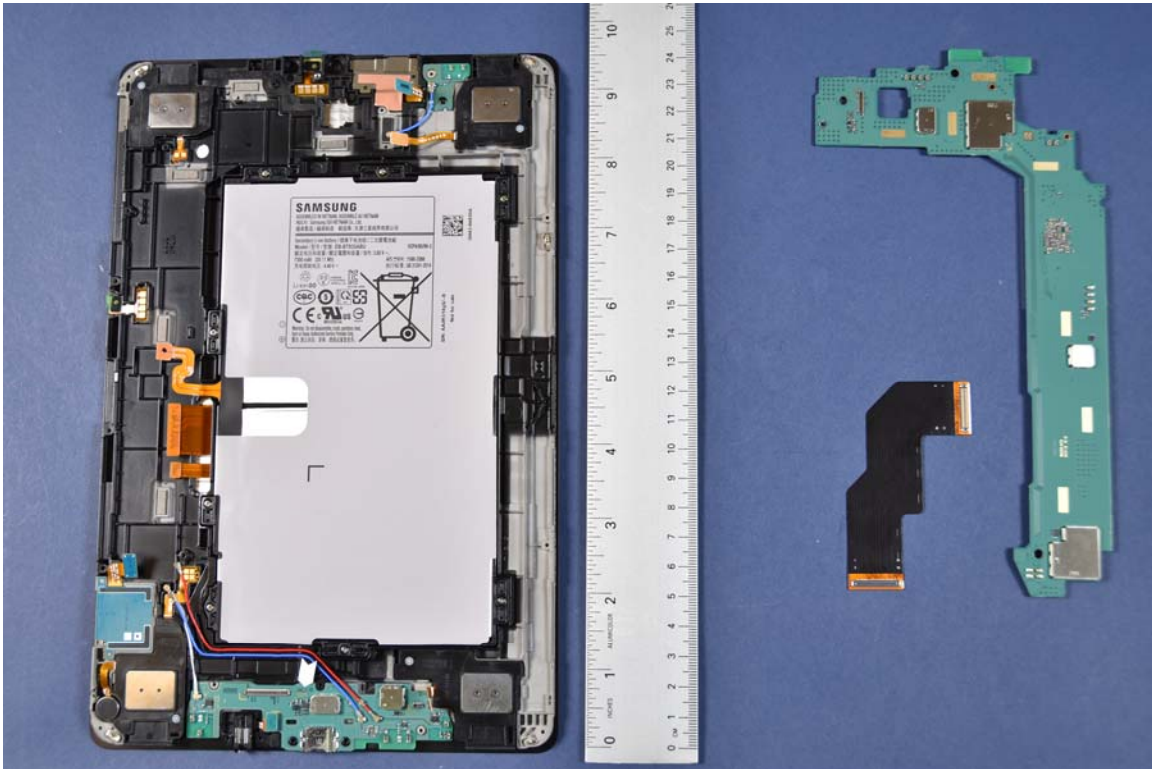

**INTERNAL PHOTOGRAPHS**

	<p>Samsung Electronics Co., Ltd. FCC ID: A3LSMT837P</p>	<p>Model: SM-T837P</p>
<p>Internal Photos</p>	<p>EUT Type: Portable Tablet</p>	<p>Page 2 of 7</p>

	<p>Samsung Electronics Co., Ltd. FCC ID: A3LSMT837P</p>	<p>Model: SM-T837P</p>
<p>Internal Photos</p>	<p>EUT Type: Portable Tablet</p>	<p>Page 5 of 7</p>

	<p>Samsung Electronics Co., Ltd. FCC ID: A3LSMT837P</p>	<p>Model: SM-T837P</p>
<p>Internal Photos</p>	<p>EUT Type: Portable Tablet</p>	<p>Page 6 of 7</p>

	Samsung Electronics Co., Ltd. FCC ID: A3LSMT837P	Model: SM-T837P
Internal Photos	EUT Type: Portable Tablet	Page 7 of 7