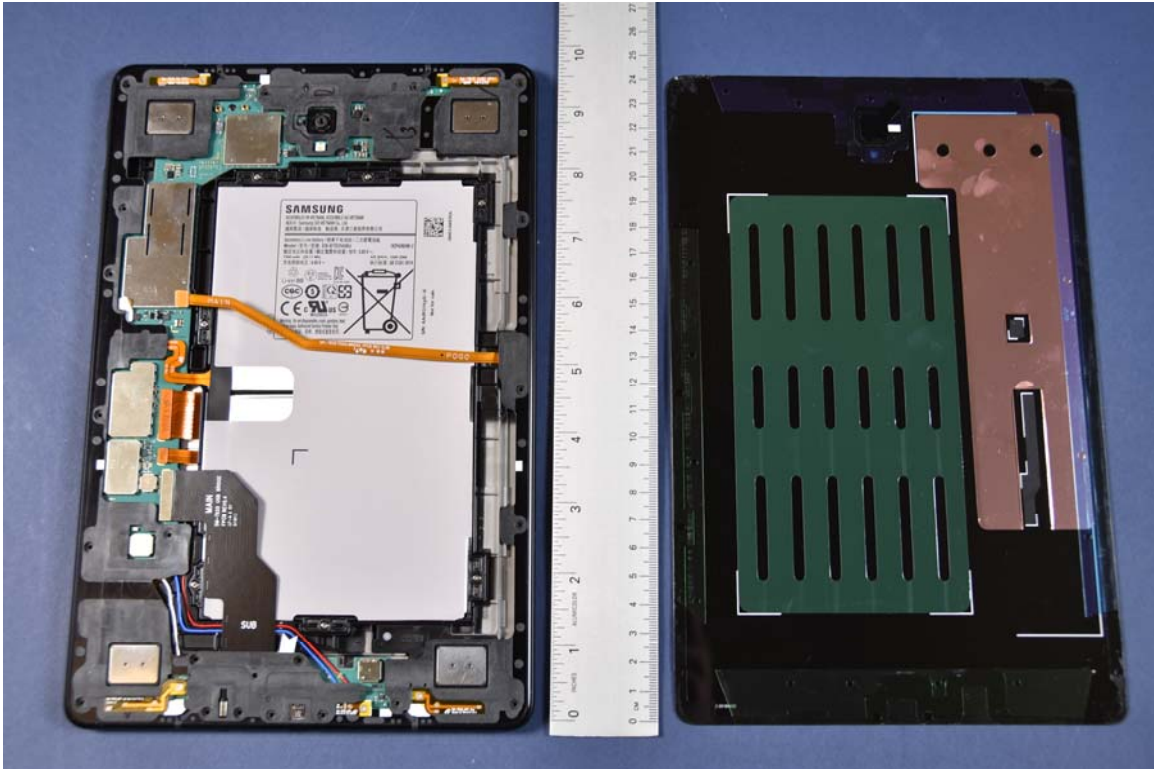

**INTERNAL PHOTOGRAPHS**

	<p>Samsung Electronics Co., Ltd. FCC ID: A3LSMT837P</p>	<p>Model: SM-T837P</p>
<p>Internal Photos</p>	<p>EUT Type: Portable Tablet</p>	<p>Page 2 of 7</p>

	<p>Samsung Electronics Co., Ltd. FCC ID: A3LSMT837P</p>	<p>Model: SM-T837P</p>
<p>Internal Photos</p>	<p>EUT Type: Portable Tablet</p>	<p>Page 5 of 7</p>

	<p>Samsung Electronics Co., Ltd. FCC ID: A3LSMT837P</p>	<p>Model: SM-T837P</p>
<p>Internal Photos</p>	<p>EUT Type: Portable Tablet</p>	<p>Page 6 of 7</p>

	Samsung Electronics Co., Ltd. FCC ID: A3LSMT837P	Model: SM-T837P
Internal Photos	EUT Type: Portable Tablet	Page 7 of 7