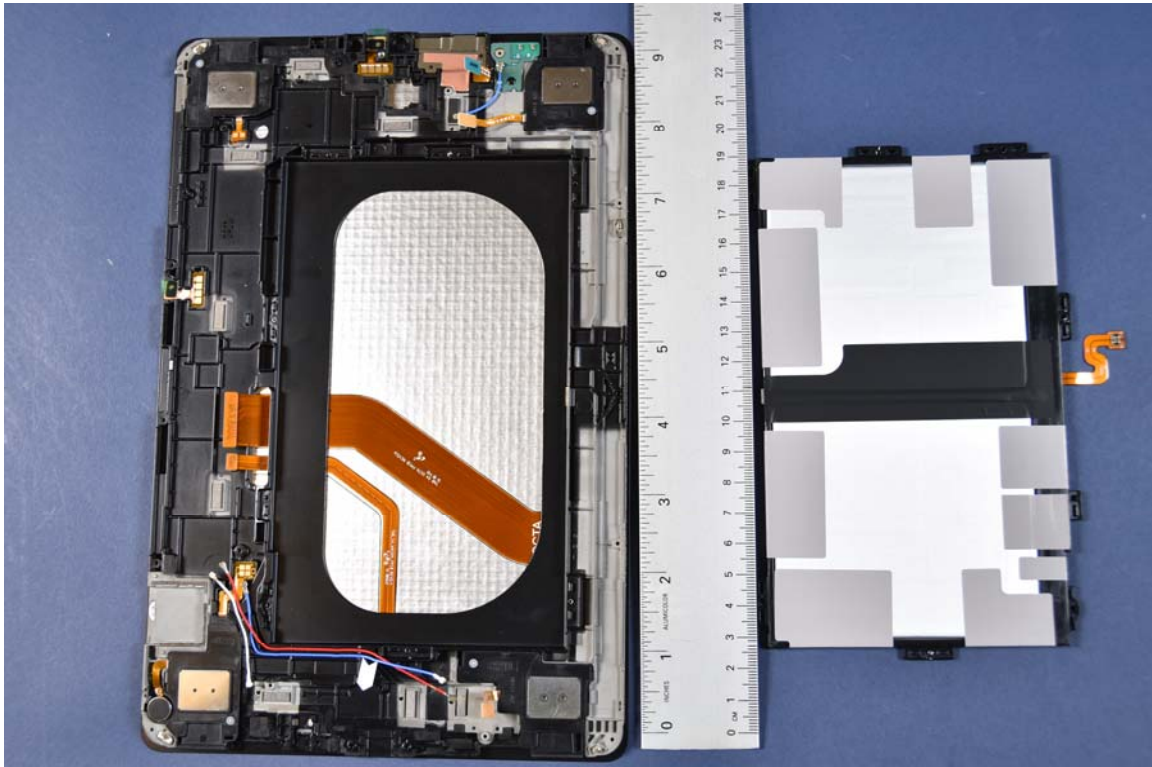

**INTERNAL PHOTOGRAPHS**

	<p>Samsung Electronics Co., Ltd. FCC ID: A3LSMT837P</p>	<p>Model: SM-T837P</p>
<p>Internal Photos</p>	<p>EUT Type: Portable Tablet</p>	<p>Page 2 of 7</p>

	<p>Samsung Electronics Co., Ltd. FCC ID: A3LSMT837P</p>	<p>Model: SM-T837P</p>
<p>Internal Photos</p>	<p>EUT Type: Portable Tablet</p>	<p>Page 5 of 7</p>

	<p>Samsung Electronics Co., Ltd. FCC ID: A3LSMT837P</p>	<p>Model: SM-T837P</p>
<p>Internal Photos</p>	<p>EUT Type: Portable Tablet</p>	<p>Page 6 of 7</p>

	Samsung Electronics Co., Ltd. FCC ID: A3LSMT837P	Model: SM-T837P
Internal Photos	EUT Type: Portable Tablet	Page 7 of 7