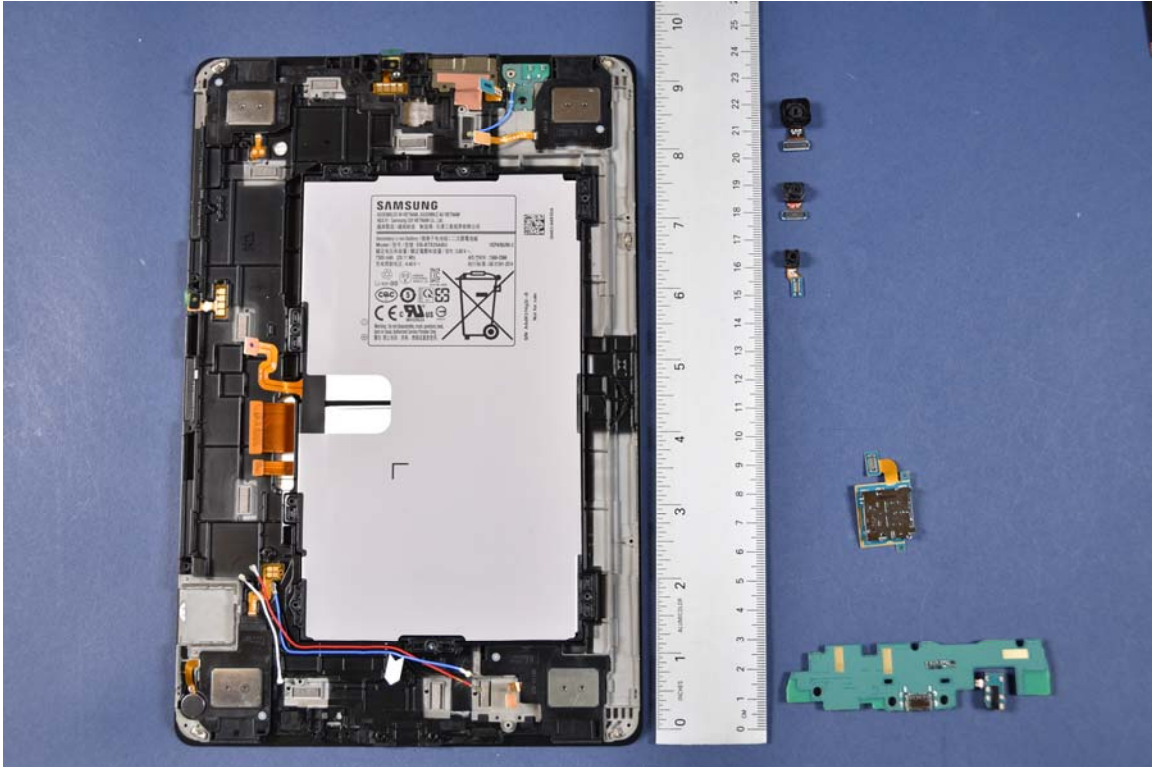

**INTERNAL PHOTOGRAPHS**

	<p>Samsung Electronics Co., Ltd. FCC ID: A3LSMT837P</p>	<p>Model: SM-T837P</p>
<p>Internal Photos</p>	<p>EUT Type: Portable Tablet</p>	<p>Page 2 of 7</p>

	<p>Samsung Electronics Co., Ltd. FCC ID: A3LSMT837P</p>	<p>Model: SM-T837P</p>
<p>Internal Photos</p>	<p>EUT Type: Portable Tablet</p>	<p>Page 5 of 7</p>

	<p>Samsung Electronics Co., Ltd. FCC ID: A3LSMT837P</p>	<p>Model: SM-T837P</p>
<p>Internal Photos</p>	<p>EUT Type: Portable Tablet</p>	<p>Page 6 of 7</p>

	Samsung Electronics Co., Ltd. FCC ID: A3LSMT837P	Model: SM-T837P
Internal Photos	EUT Type: Portable Tablet	Page 7 of 7