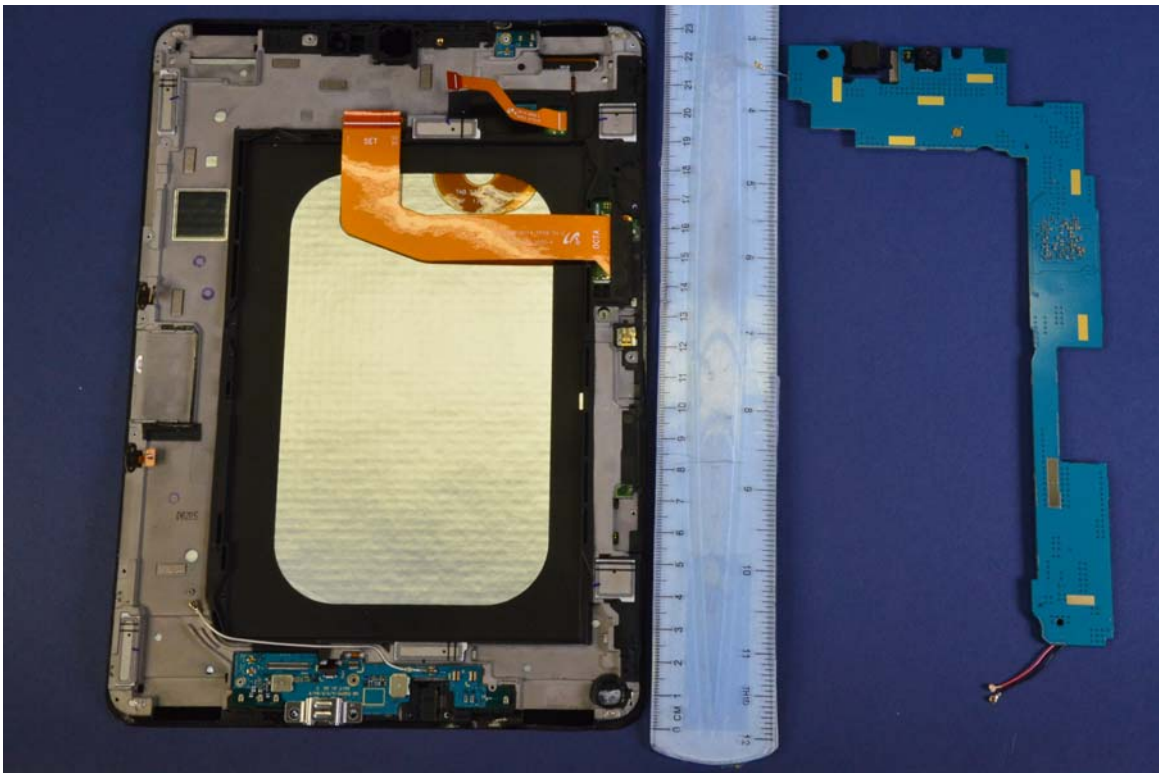

INTERNAL PHOTOGRAPHS

	<p>Samsung Electronics Co., Ltd. FCC ID: A3LSMT827R4</p>	<p>Model: SM-T827R4</p>
<p>Internal Photos</p>	<p>EUT Type: Portable Tablet</p>	<p>Page 1 of 6</p>

	<p>Samsung Electronics Co., Ltd. FCC ID: A3LSMT827R4</p>	<p>Model: SM-T827R4</p>
<p>Internal Photos</p>	<p>EUT Type: Portable Tablet</p>	<p>Page 3 of 6</p>

	<p>Samsung Electronics Co., Ltd. FCC ID: A3LSMT827R4</p>	<p>Model: SM-T827R4</p>
<p>Internal Photos</p>	<p>EUT Type: Portable Tablet</p>	<p>Page 4 of 6</p>