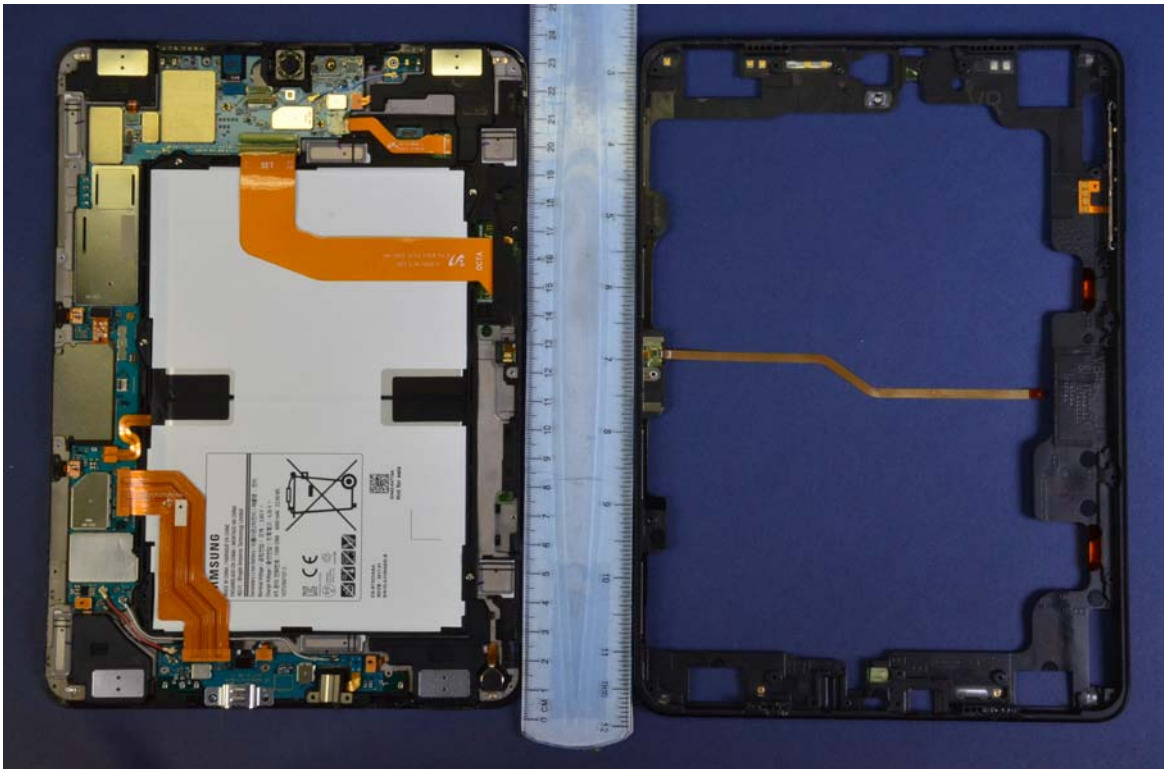

INTERNAL PHOTOGRAPHS

	<p>Samsung Electronics Co., Ltd. FCC ID: A3LSMT827R4</p>	<p>Model: SM-T827R4</p>
<p>Internal Photos</p>	<p>EUT Type: Portable Tablet</p>	<p>Page 1 of 6</p>

	<p>Samsung Electronics Co., Ltd. FCC ID: A3LSMT827R4</p>	<p>Model: SM-T827R4</p>
<p>Internal Photos</p>	<p>EUT Type: Portable Tablet</p>	<p>Page 3 of 6</p>

	<p>Samsung Electronics Co., Ltd. FCC ID: A3LSMT827R4</p>	<p>Model: SM-T827R4</p>
<p>Internal Photos</p>	<p>EUT Type: Portable Tablet</p>	<p>Page 4 of 6</p>