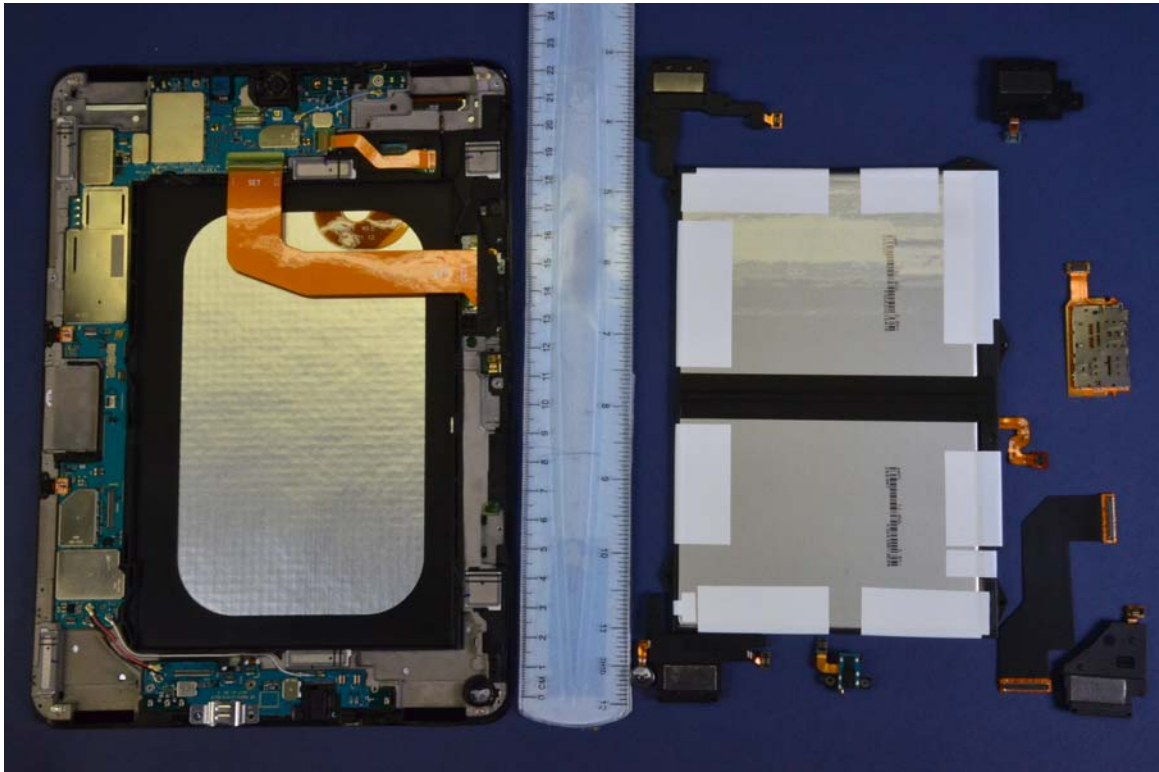

INTERNAL PHOTOGRAPHS

	<p>Samsung Electronics Co., Ltd. FCC ID: A3LSMT827R4</p>	<p>Model: SM-T827R4</p>
<p>Internal Photos</p>	<p>EUT Type: Portable Tablet</p>	<p>Page 1 of 6</p>

	<p>Samsung Electronics Co., Ltd. FCC ID: A3LSMT827R4</p>	<p>Model: SM-T827R4</p>
<p>Internal Photos</p>	<p>EUT Type: Portable Tablet</p>	<p>Page 3 of 6</p>

	<p>Samsung Electronics Co., Ltd. FCC ID: A3LSMT827R4</p>	<p>Model: SM-T827R4</p>
<p>Internal Photos</p>	<p>EUT Type: Portable Tablet</p>	<p>Page 4 of 6</p>