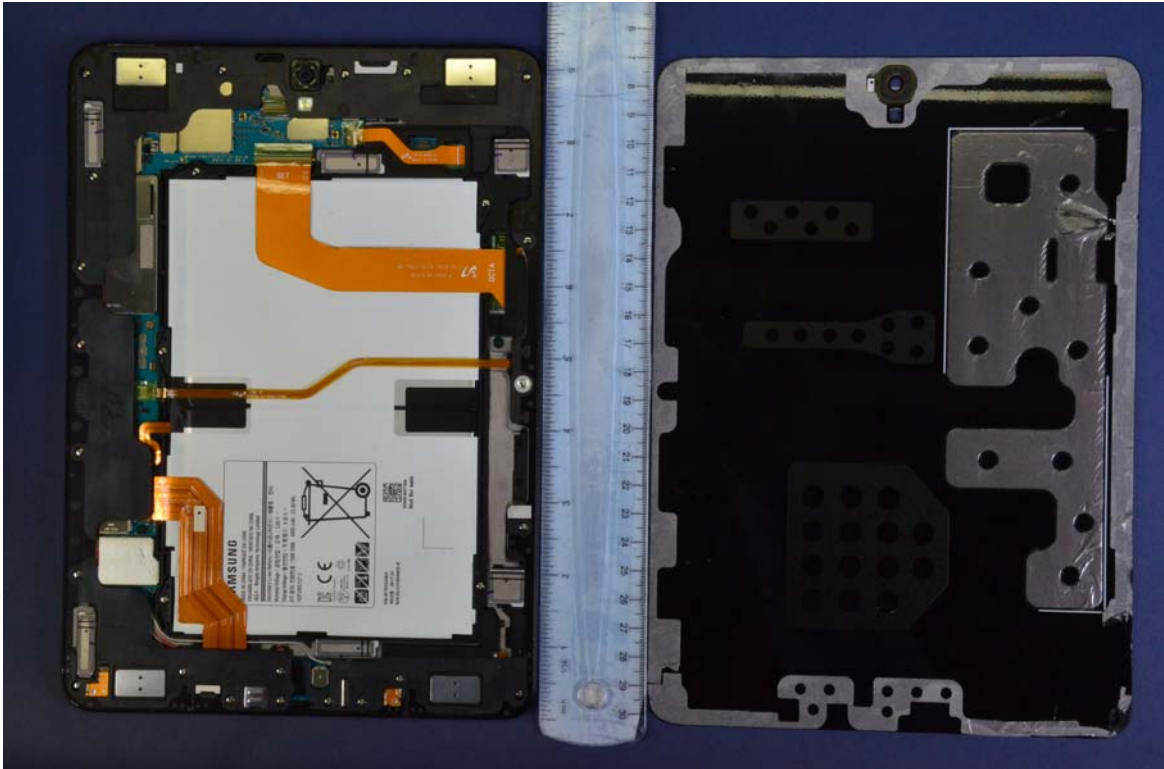

INTERNAL PHOTOGRAPHS

	<p>Samsung Electronics Co., Ltd. FCC ID: A3LSMT827R4</p>	<p>Model: SM-T827R4</p>
<p>Internal Photos</p>	<p>EUT Type: Portable Tablet</p>	<p>Page 1 of 6</p>

	<p>Samsung Electronics Co., Ltd. FCC ID: A3LSMT827R4</p>	<p>Model: SM-T827R4</p>
<p>Internal Photos</p>	<p>EUT Type: Portable Tablet</p>	<p>Page 3 of 6</p>

	<p>Samsung Electronics Co., Ltd. FCC ID: A3LSMT827R4</p>	<p>Model: SM-T827R4</p>
<p>Internal Photos</p>	<p>EUT Type: Portable Tablet</p>	<p>Page 4 of 6</p>