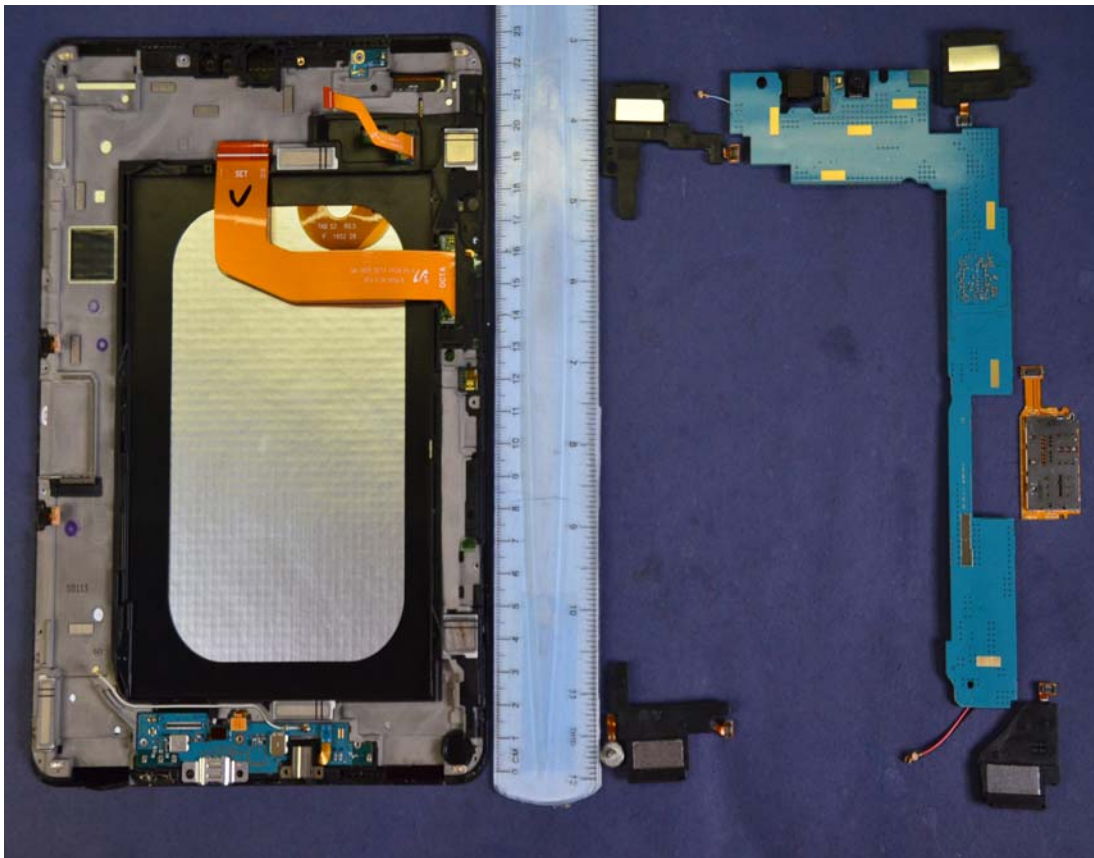

**INTERNAL PHOTOGRAPHS**

	<p>Samsung Electronics Co., Ltd. FCC ID: A3LSMT825N0</p>	<p>Model: SM-T825N0</p>
<p>Internal Photos</p>	<p>EUT Type: Portable Tablet</p>	<p>Page 1 of 6</p>

	<p>Samsung Electronics Co., Ltd. FCC ID: A3LSMT825N0</p>	<p>Model: SM-T825N0</p>
<p>Internal Photos</p>	<p>EUT Type: Portable Tablet</p>	<p>Page 2 of 6</p>

	Samsung Electronics Co., Ltd. FCC ID: A3LSMT825N0	Model: SM-T825N0
Internal Photos	EUT Type: Portable Tablet	Page 3 of 6

	<p>Samsung Electronics Co., Ltd. FCC ID: A3LSMT825N0</p>	<p>Model: SM-T825N0</p>
<p>Internal Photos</p>	<p>EUT Type: Portable Tablet</p>	<p>Page 5 of 6</p>