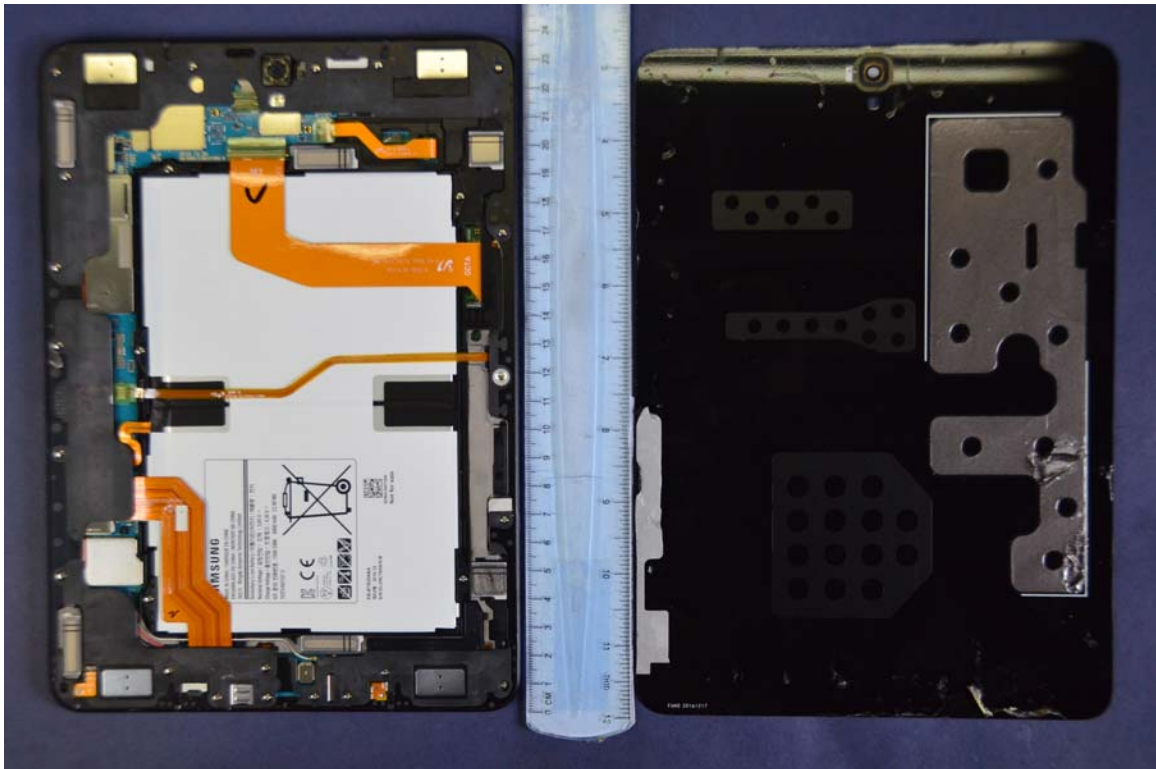

**INTERNAL PHOTOGRAPHS**

	<p>Samsung Electronics Co., Ltd. FCC ID: A3LSMT825N0</p>	<p>Model: SM-T825N0</p>
<p>Internal Photos</p>	<p>EUT Type: Portable Tablet</p>	<p>Page 1 of 6</p>

	<p>Samsung Electronics Co., Ltd. FCC ID: A3LSMT825N0</p>	<p>Model: SM-T825N0</p>
<p>Internal Photos</p>	<p>EUT Type: Portable Tablet</p>	<p>Page 2 of 6</p>

	Samsung Electronics Co., Ltd. FCC ID: A3LSMT825N0	Model: SM-T825N0
Internal Photos	EUT Type: Portable Tablet	Page 3 of 6

	<p>Samsung Electronics Co., Ltd. FCC ID: A3LSMT825N0</p>	<p>Model: SM-T825N0</p>
<p>Internal Photos</p>	<p>EUT Type: Portable Tablet</p>	<p>Page 5 of 6</p>