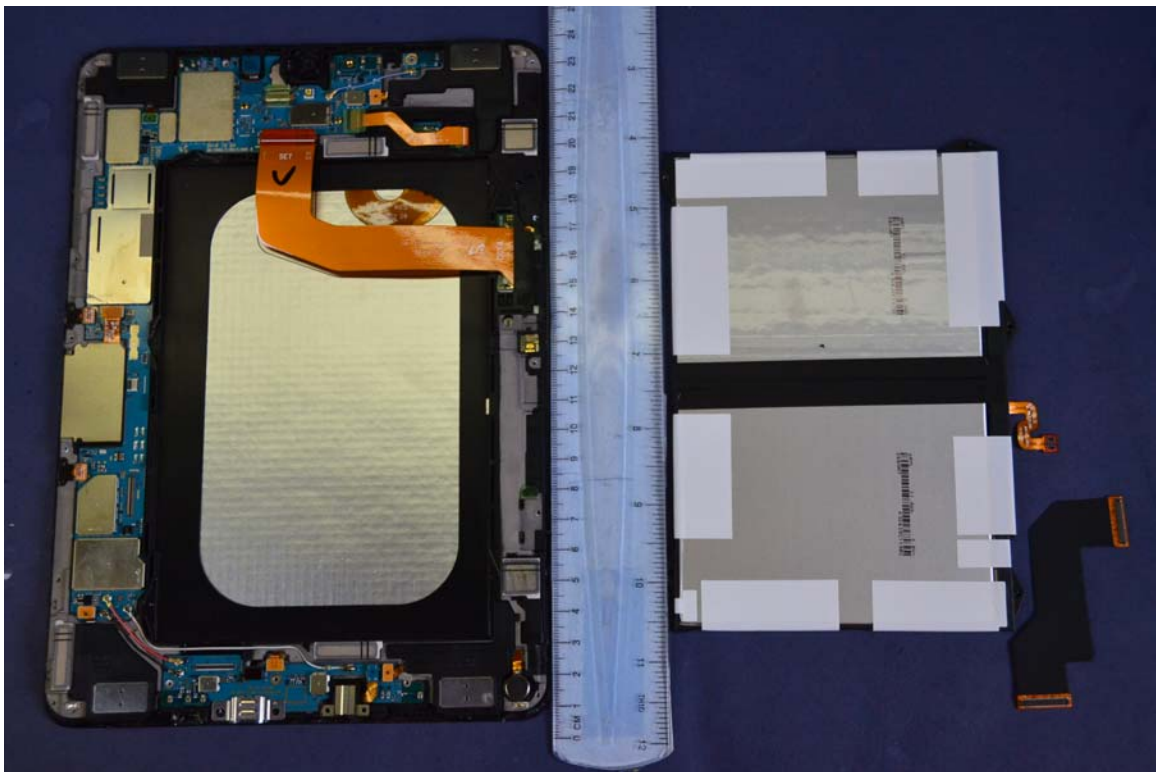

**INTERNAL PHOTOGRAPHS**

	<p>Samsung Electronics Co., Ltd. FCC ID: A3LSMT825N0</p>	<p>Model: SM-T825N0</p>
<p>Internal Photos</p>	<p>EUT Type: Portable Tablet</p>	<p>Page 1 of 6</p>

	<p>Samsung Electronics Co., Ltd. FCC ID: A3LSMT825N0</p>	<p>Model: SM-T825N0</p>
<p>Internal Photos</p>	<p>EUT Type: Portable Tablet</p>	<p>Page 2 of 6</p>

	Samsung Electronics Co., Ltd. FCC ID: A3LSMT825N0	Model: SM-T825N0
Internal Photos	EUT Type: Portable Tablet	Page 3 of 6

	<p>Samsung Electronics Co., Ltd. FCC ID: A3LSMT825N0</p>	<p>Model: SM-T825N0</p>
<p>Internal Photos</p>	<p>EUT Type: Portable Tablet</p>	<p>Page 5 of 6</p>