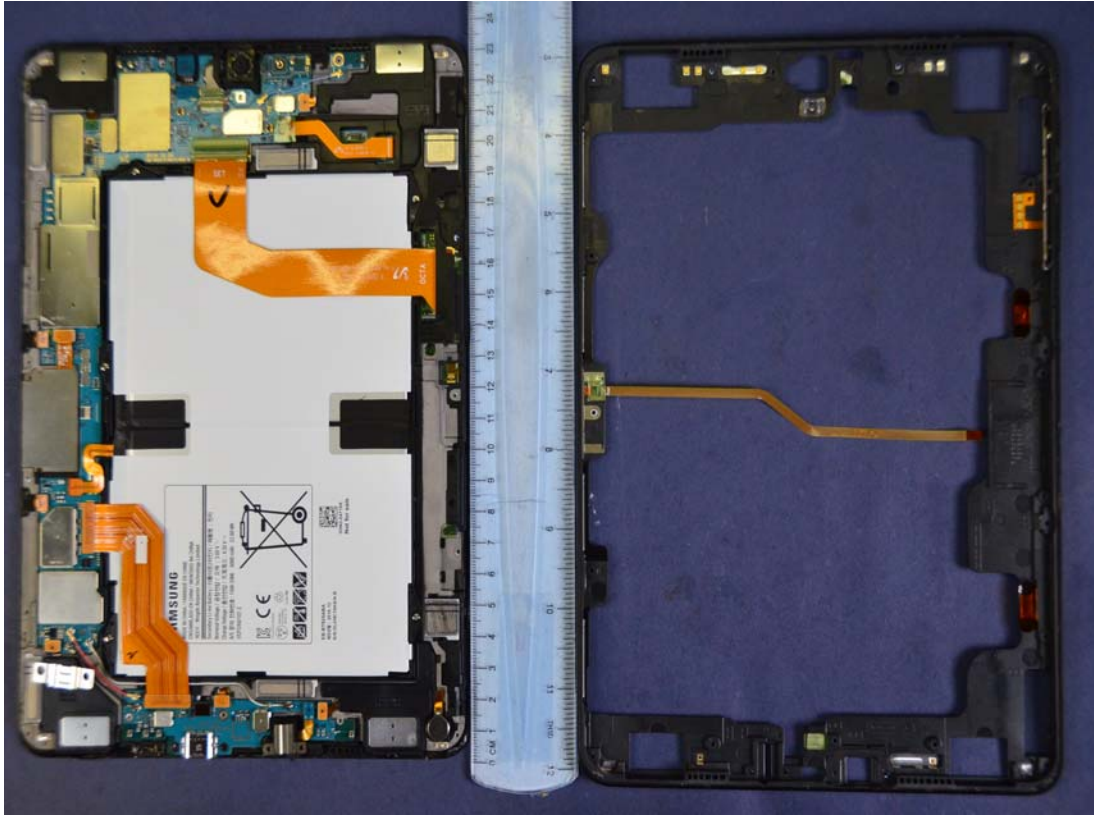

**INTERNAL PHOTOGRAPHS**

	<p>Samsung Electronics Co., Ltd. FCC ID: A3LSMT825N0</p>	<p>Model: SM-T825N0</p>
<p>Internal Photos</p>	<p>EUT Type: Portable Tablet</p>	<p>Page 1 of 6</p>

	<p>Samsung Electronics Co., Ltd. FCC ID: A3LSMT825N0</p>	<p>Model: SM-T825N0</p>
<p>Internal Photos</p>	<p>EUT Type: Portable Tablet</p>	<p>Page 2 of 6</p>

	Samsung Electronics Co., Ltd. FCC ID: A3LSMT825N0	Model: SM-T825N0
Internal Photos	EUT Type: Portable Tablet	Page 3 of 6

	<p>Samsung Electronics Co., Ltd. FCC ID: A3LSMT825N0</p>	<p>Model: SM-T825N0</p>
<p>Internal Photos</p>	<p>EUT Type: Portable Tablet</p>	<p>Page 5 of 6</p>