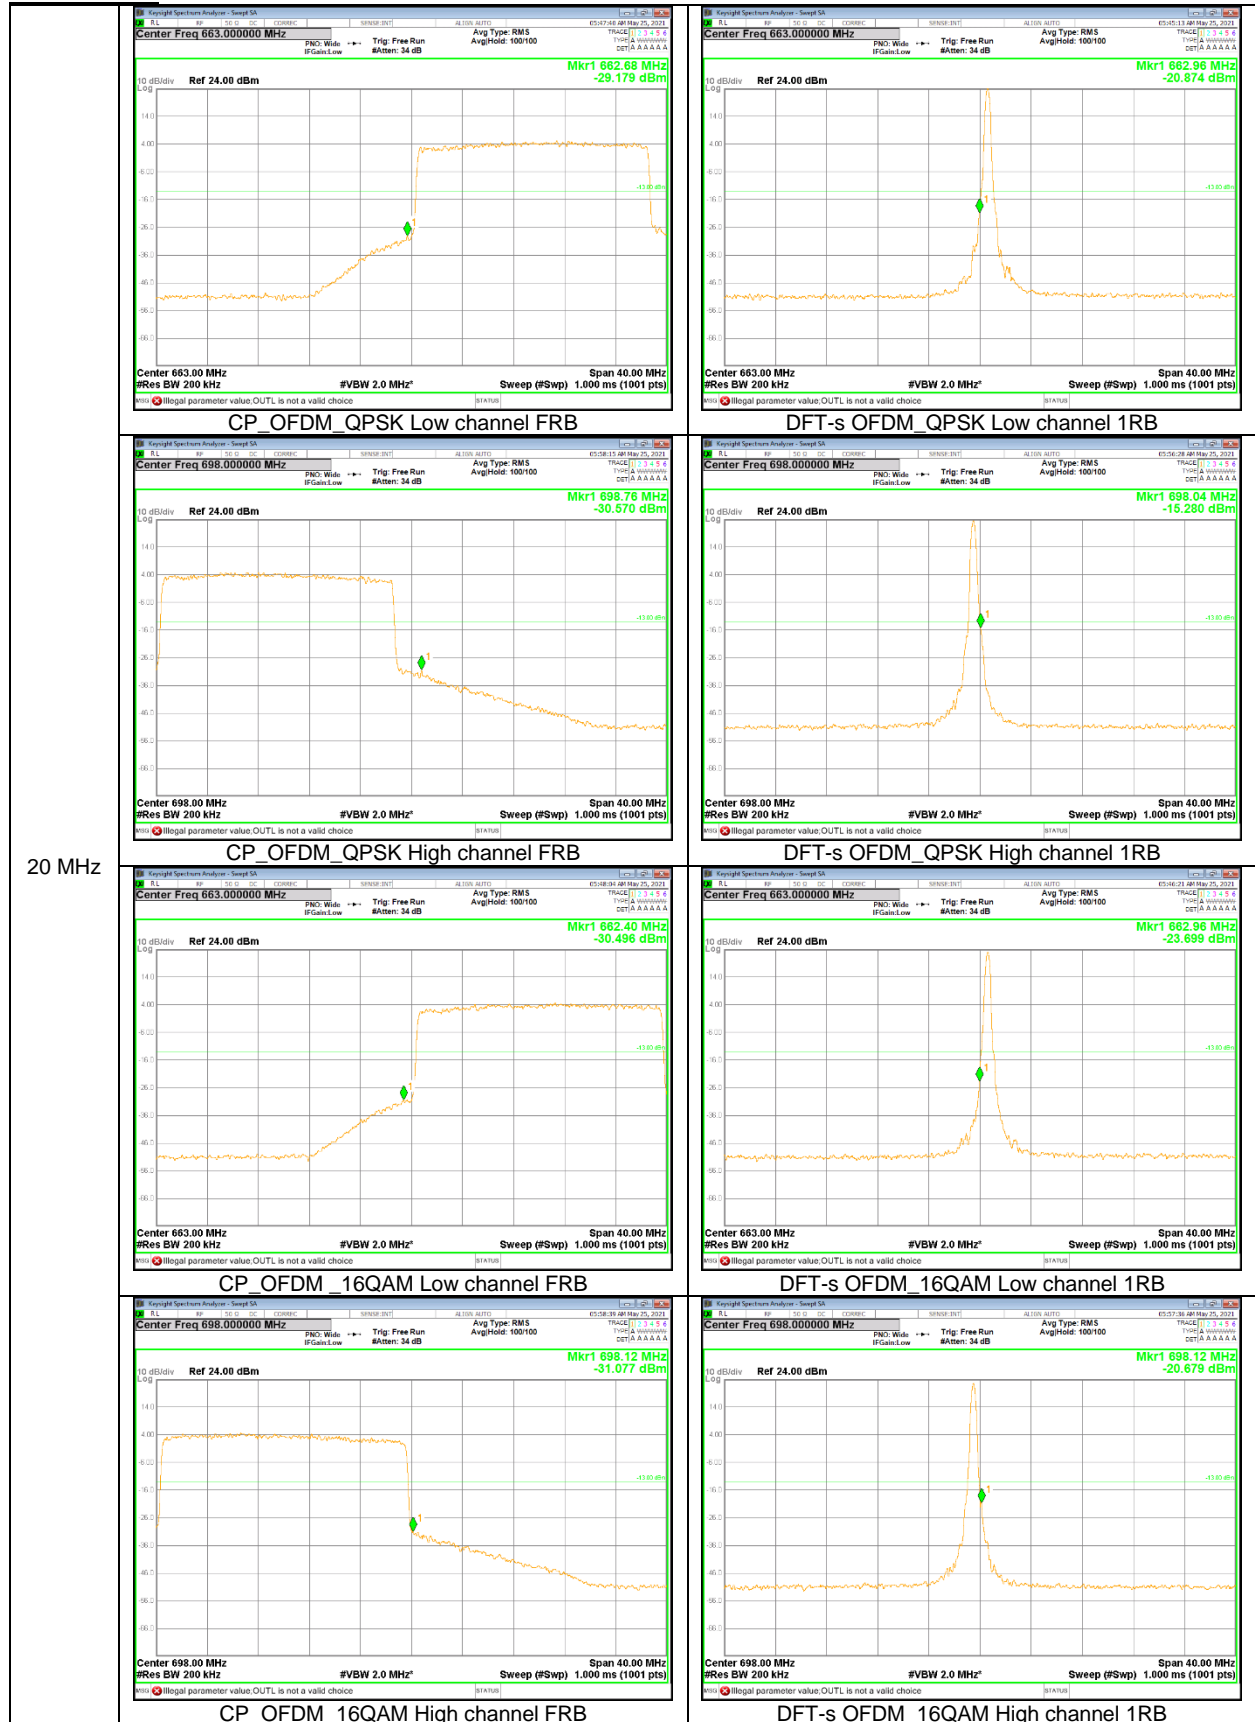

NR Band 66

40 MHz

30 MHz

15 MHz

10 MHz

5 MHz

NR Band 71

20 MHz

15 MHz

5 MHz

NR Band 77 (Lower)

100 MHz