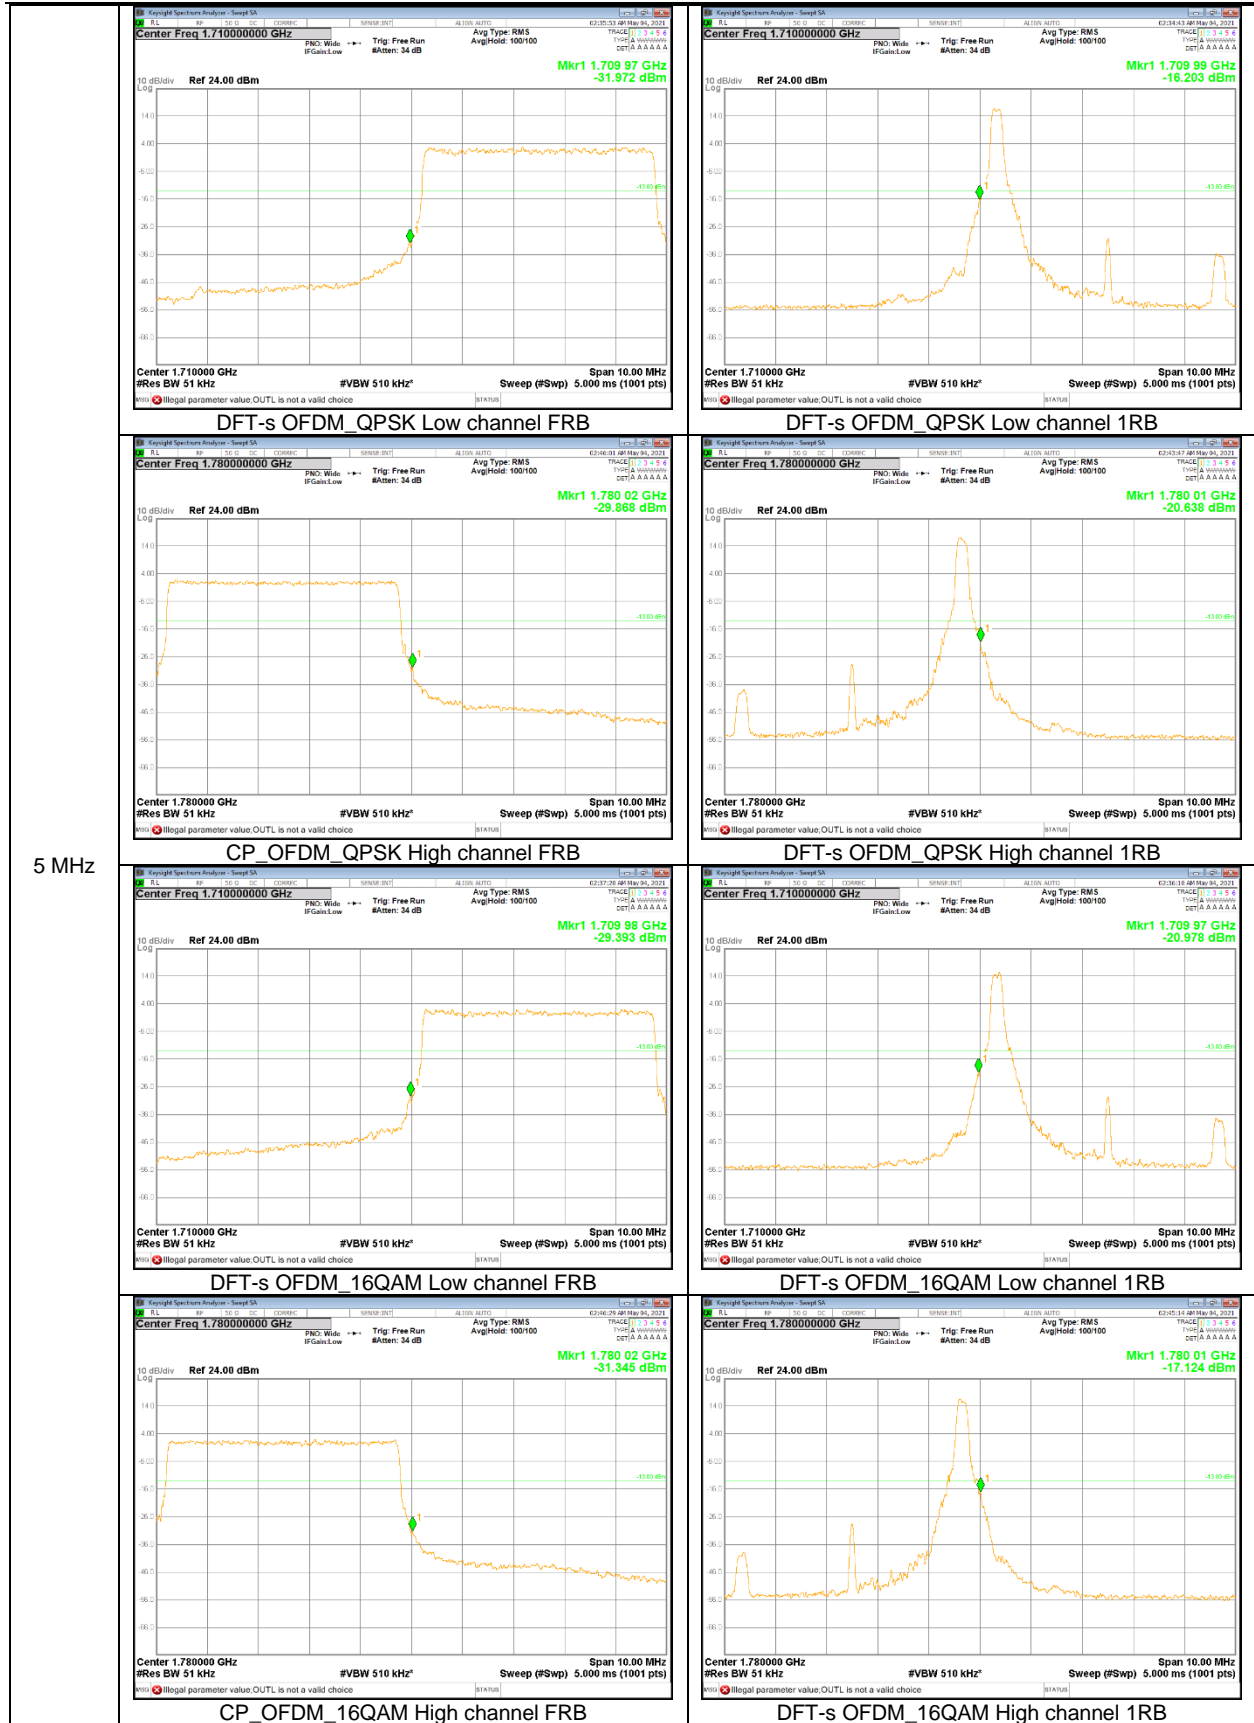

NR Band 66

40 MHz

30 MHz

15 MHz

10 MHz

5 MHz

NR Band 71

20 MHz

15 MHz

5 MHz

NR Band 77 (Lower)

100 MHz