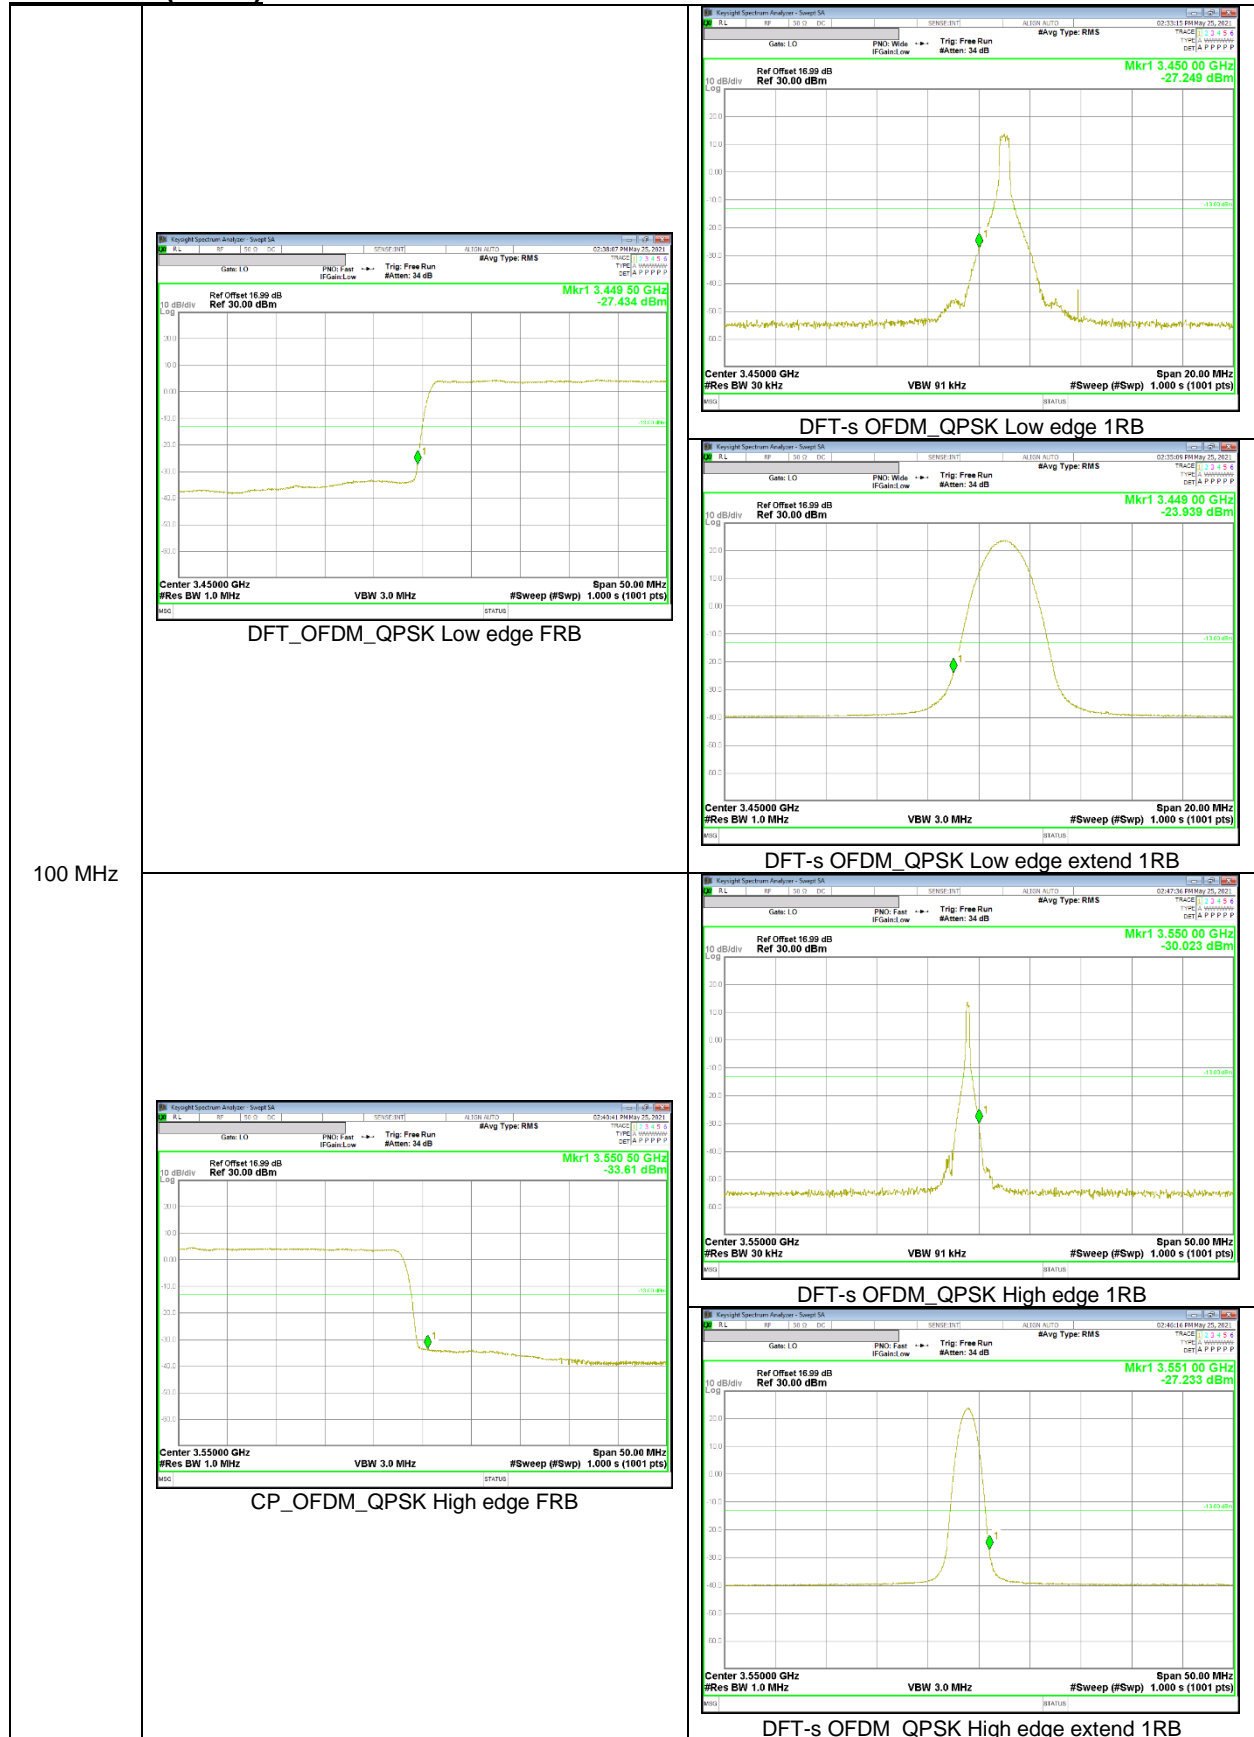

NR Band 66

40 MHz

30 MHz

15 MHz

10 MHz

5 MHz

NR Band 71

20 MHz

15 MHz

5 MHz

NR Band 77 (Lower)

100 MHz