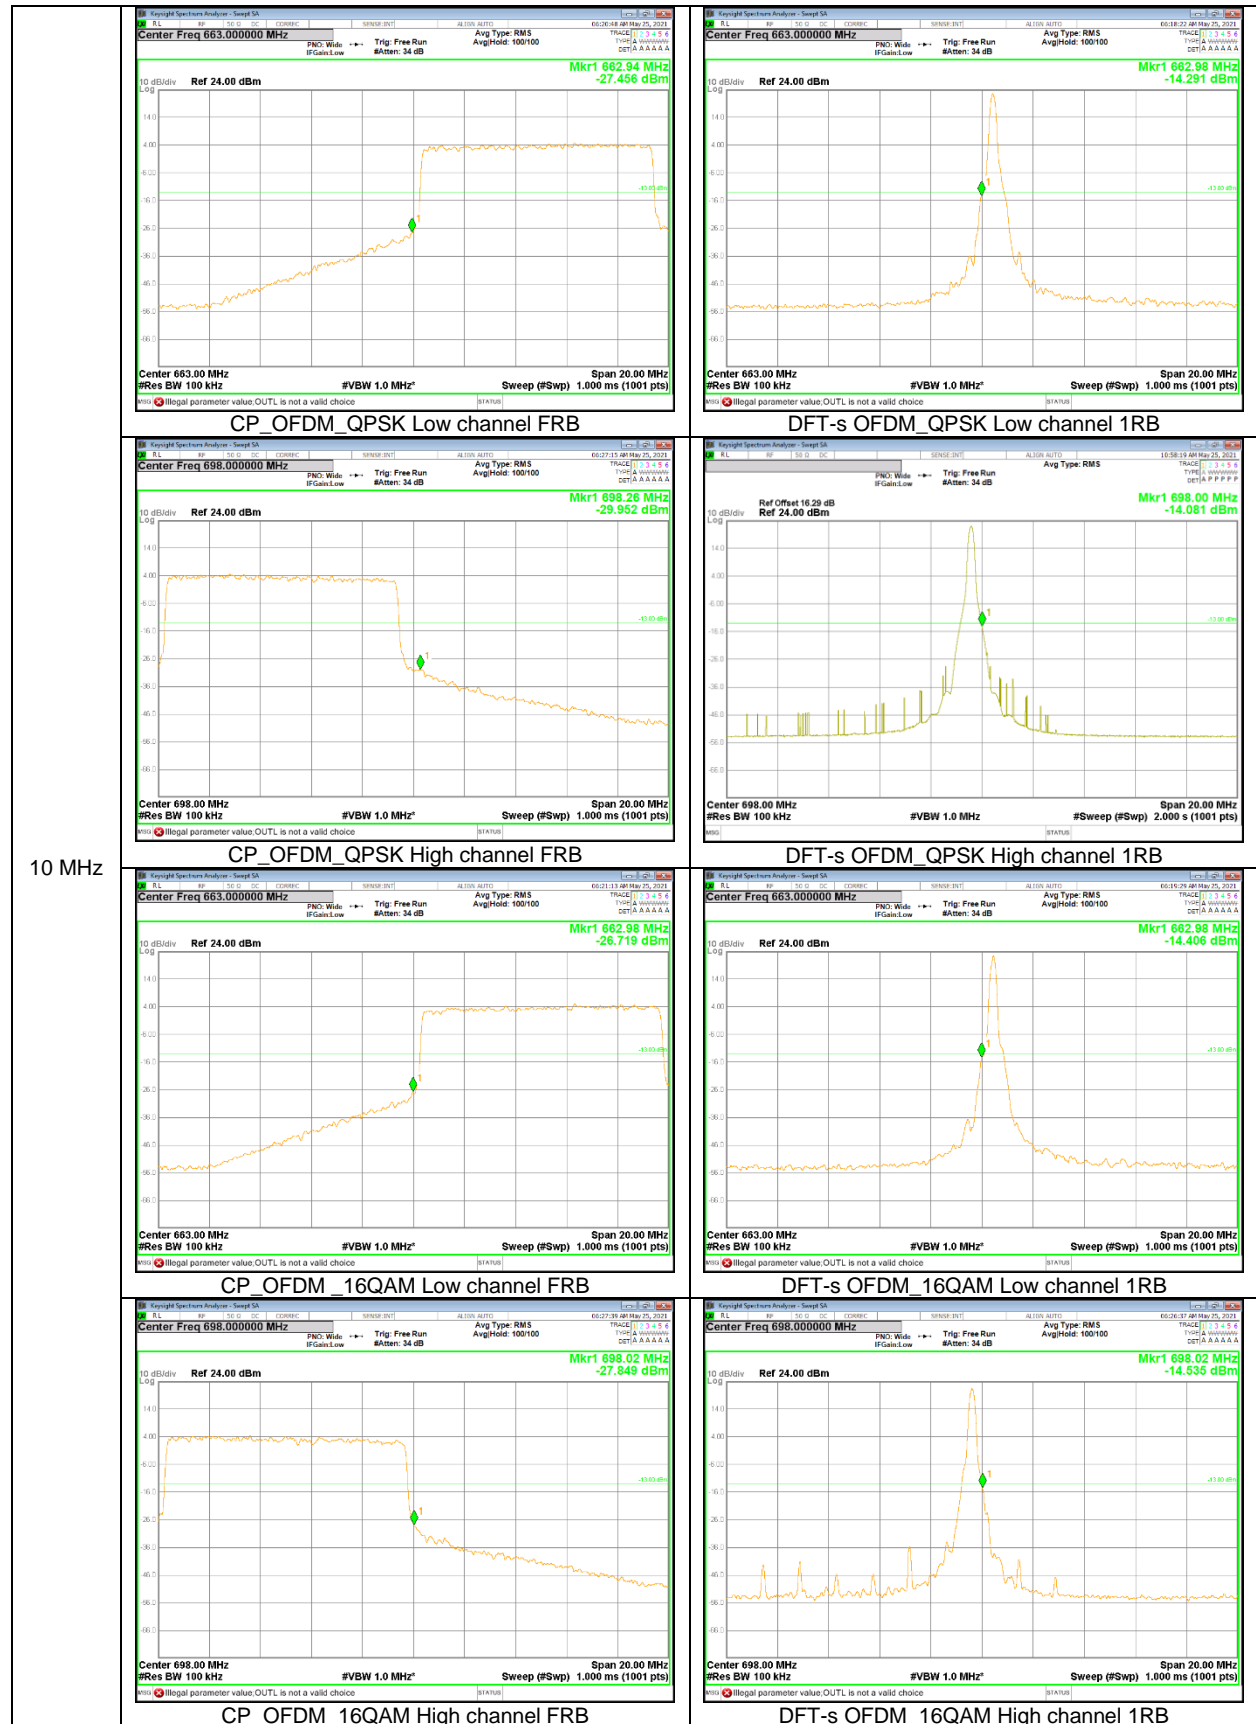

NR Band 66

40 MHz

30 MHz

15 MHz

10 MHz

5 MHz

NR Band 71

20 MHz

15 MHz

5 MHz

NR Band 77 (Lower)

100 MHz