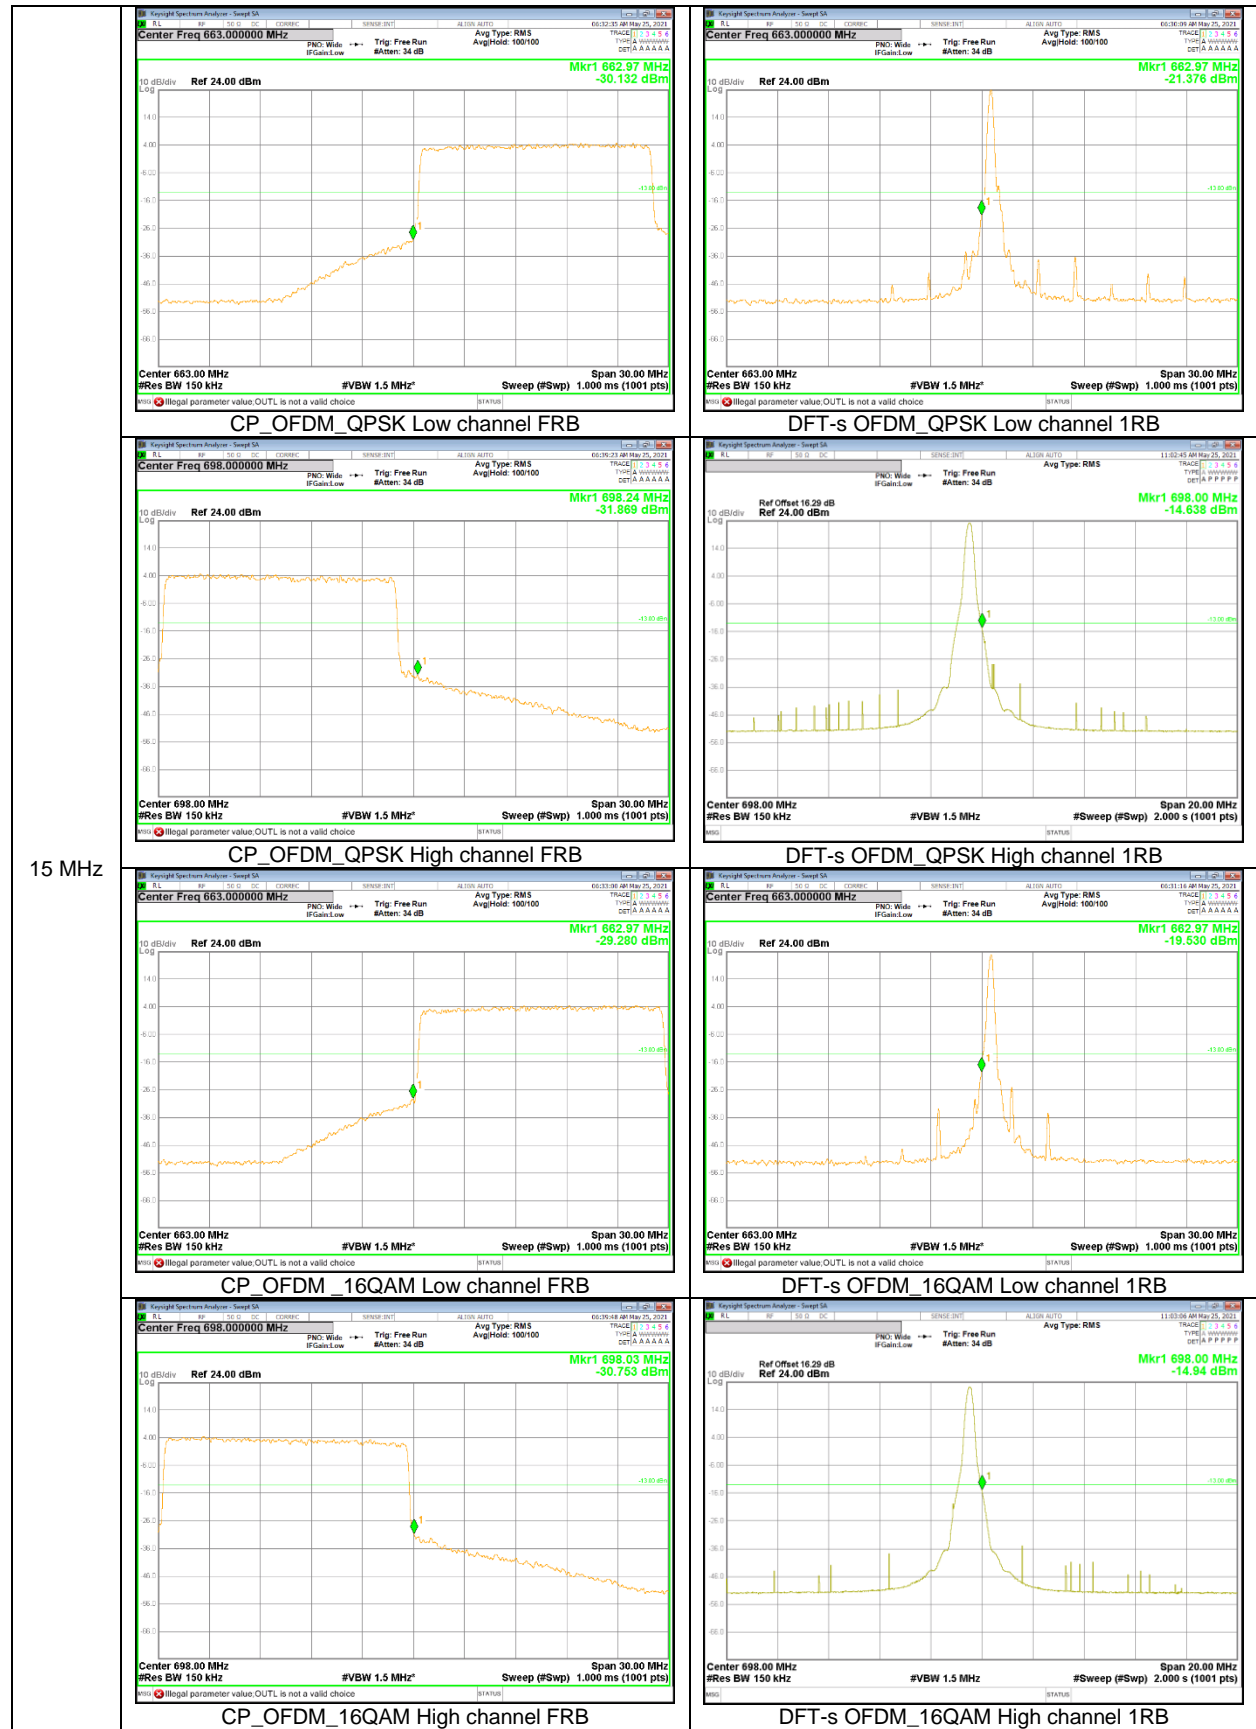

NR Band 66

40 MHz

30 MHz

15 MHz

10 MHz

5 MHz

NR Band 71

20 MHz

15 MHz

5 MHz

NR Band 77 (Lower)

100 MHz