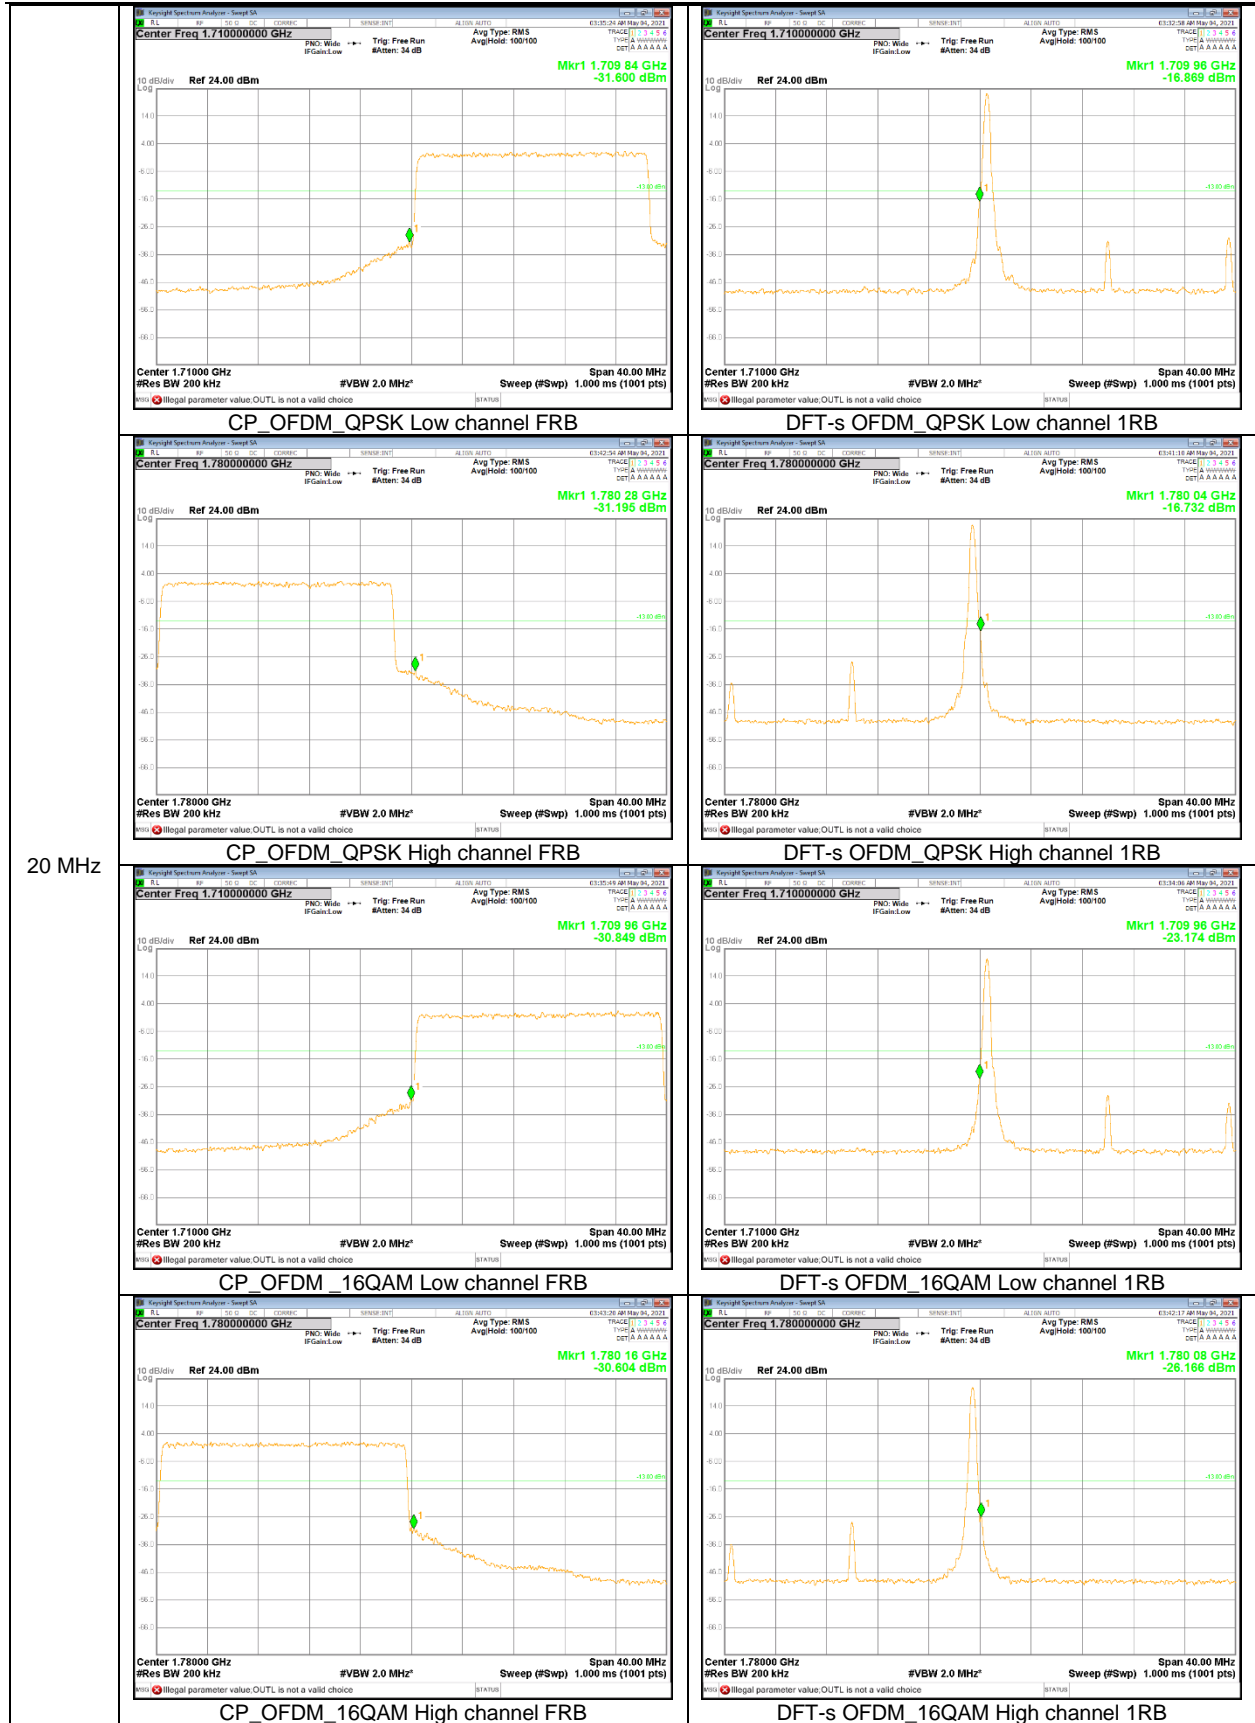

NR Band 66

40 MHz

30 MHz

15 MHz

10 MHz

5 MHz

NR Band 71

20 MHz

15 MHz

5 MHz

NR Band 77 (Lower)

100 MHz