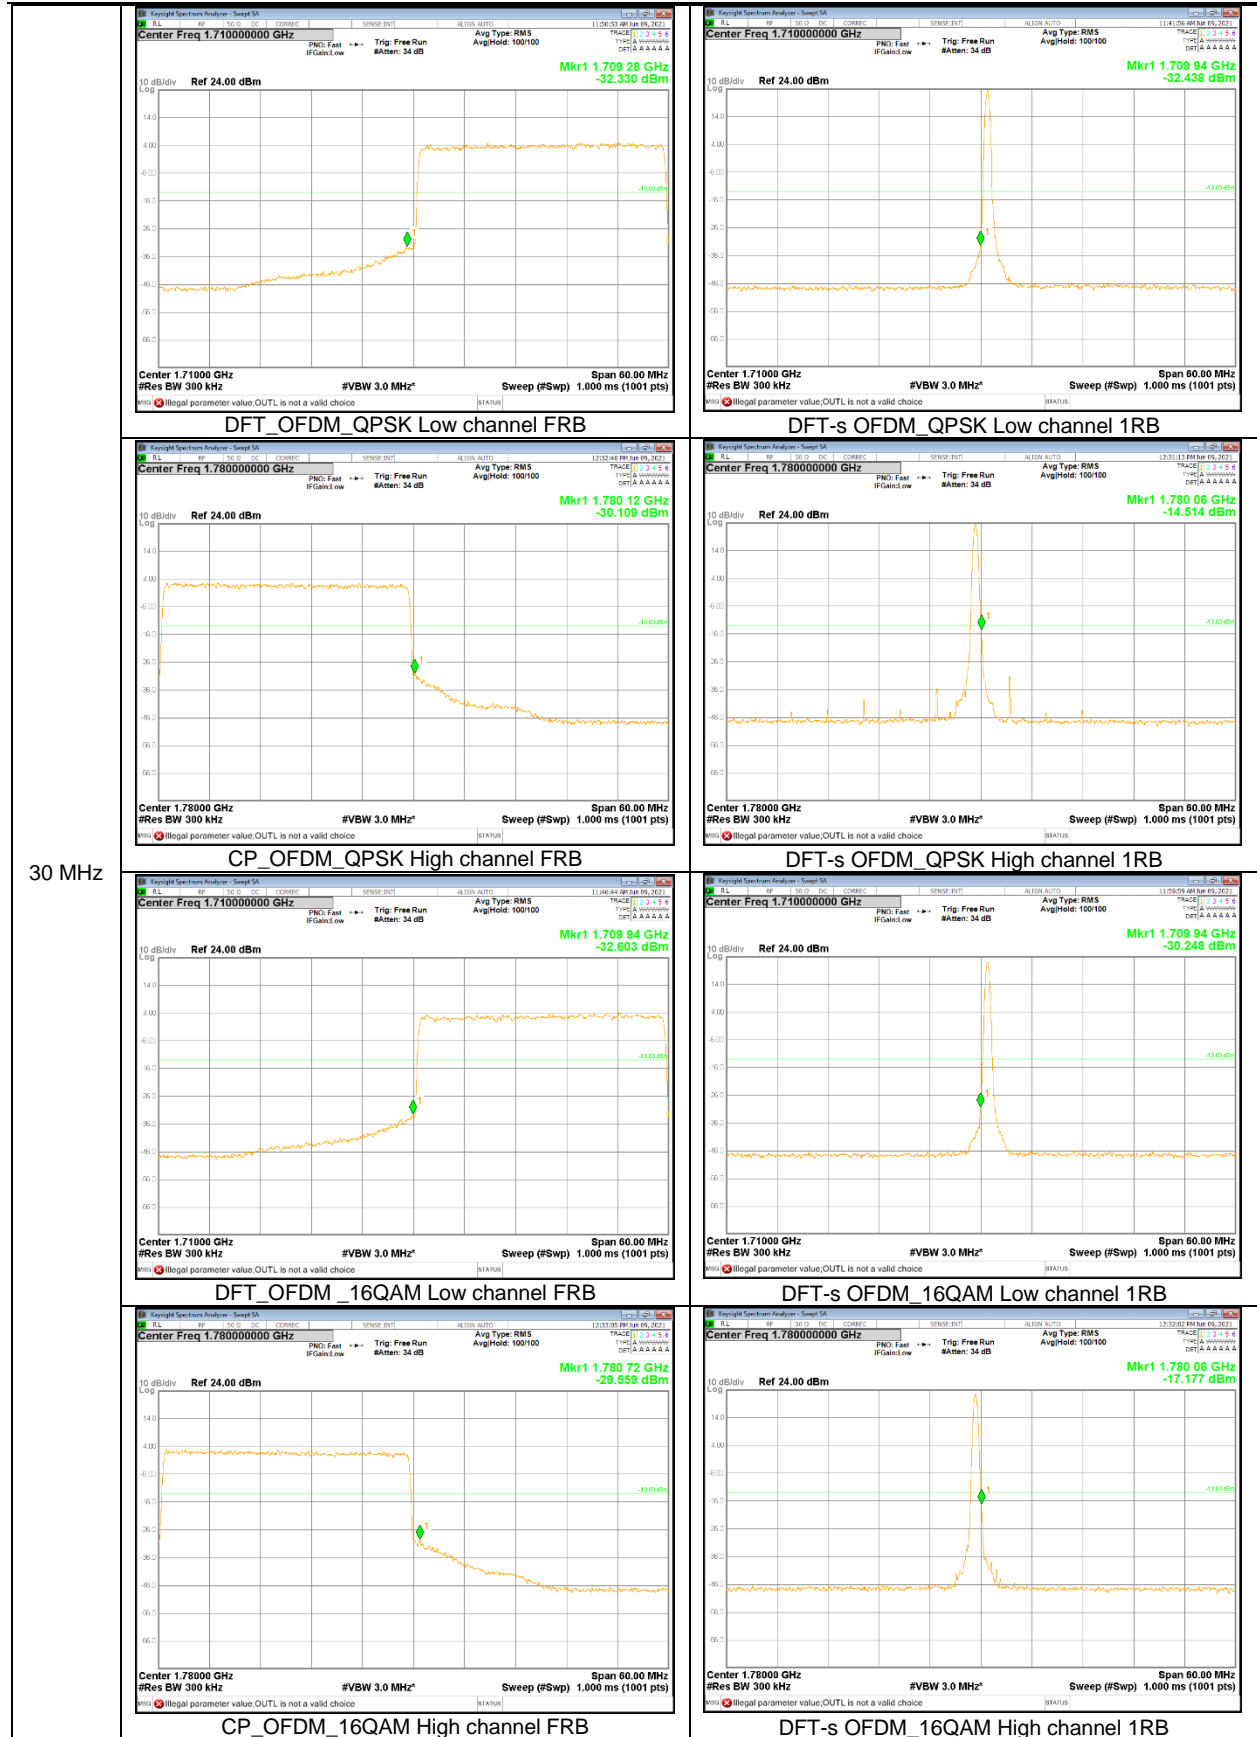

NR Band 66

40 MHz

30 MHz

15 MHz

10 MHz

5 MHz

NR Band 71

20 MHz

15 MHz

5 MHz

NR Band 77 (Lower)

100 MHz