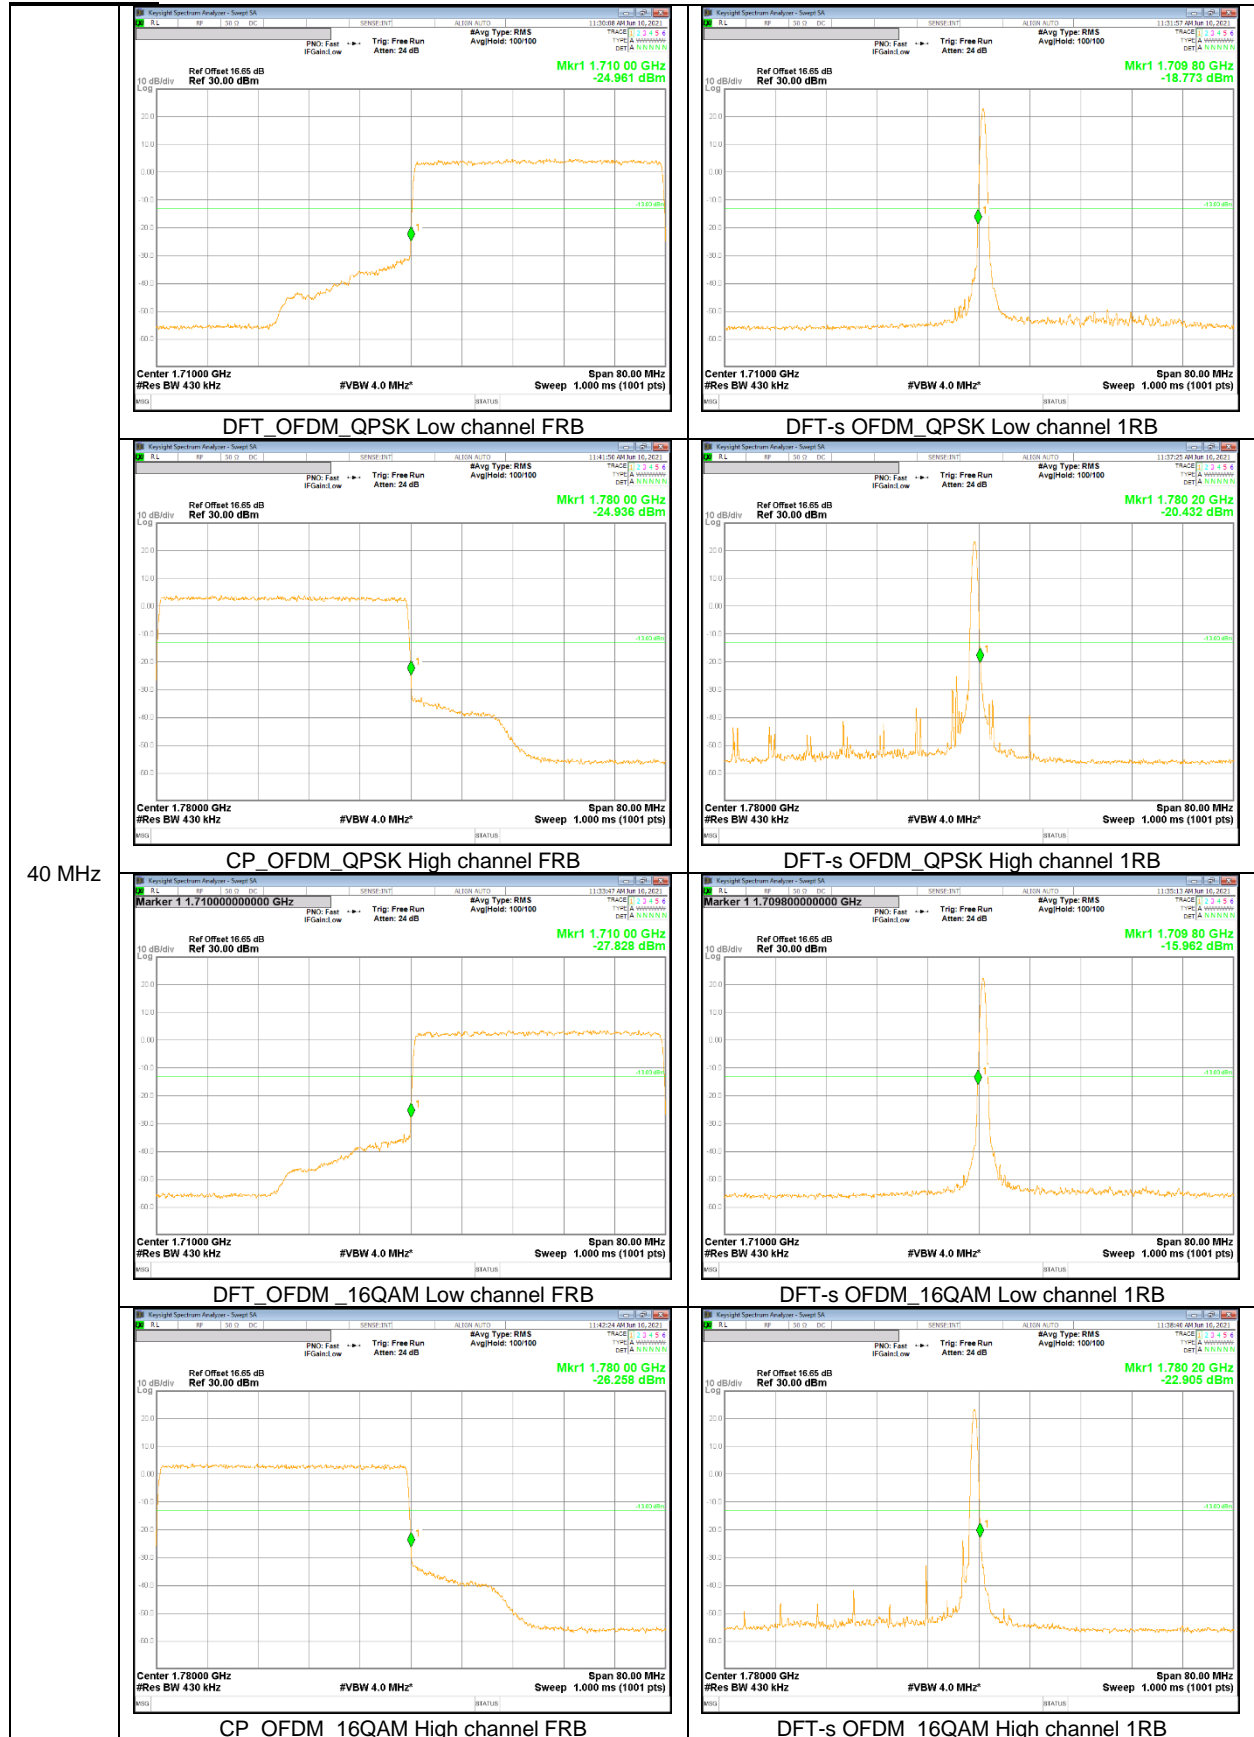

NR Band 66

40 MHz

30 MHz

15 MHz

10 MHz

5 MHz

NR Band 71

20 MHz

15 MHz

5 MHz

NR Band 77 (Lower)

100 MHz