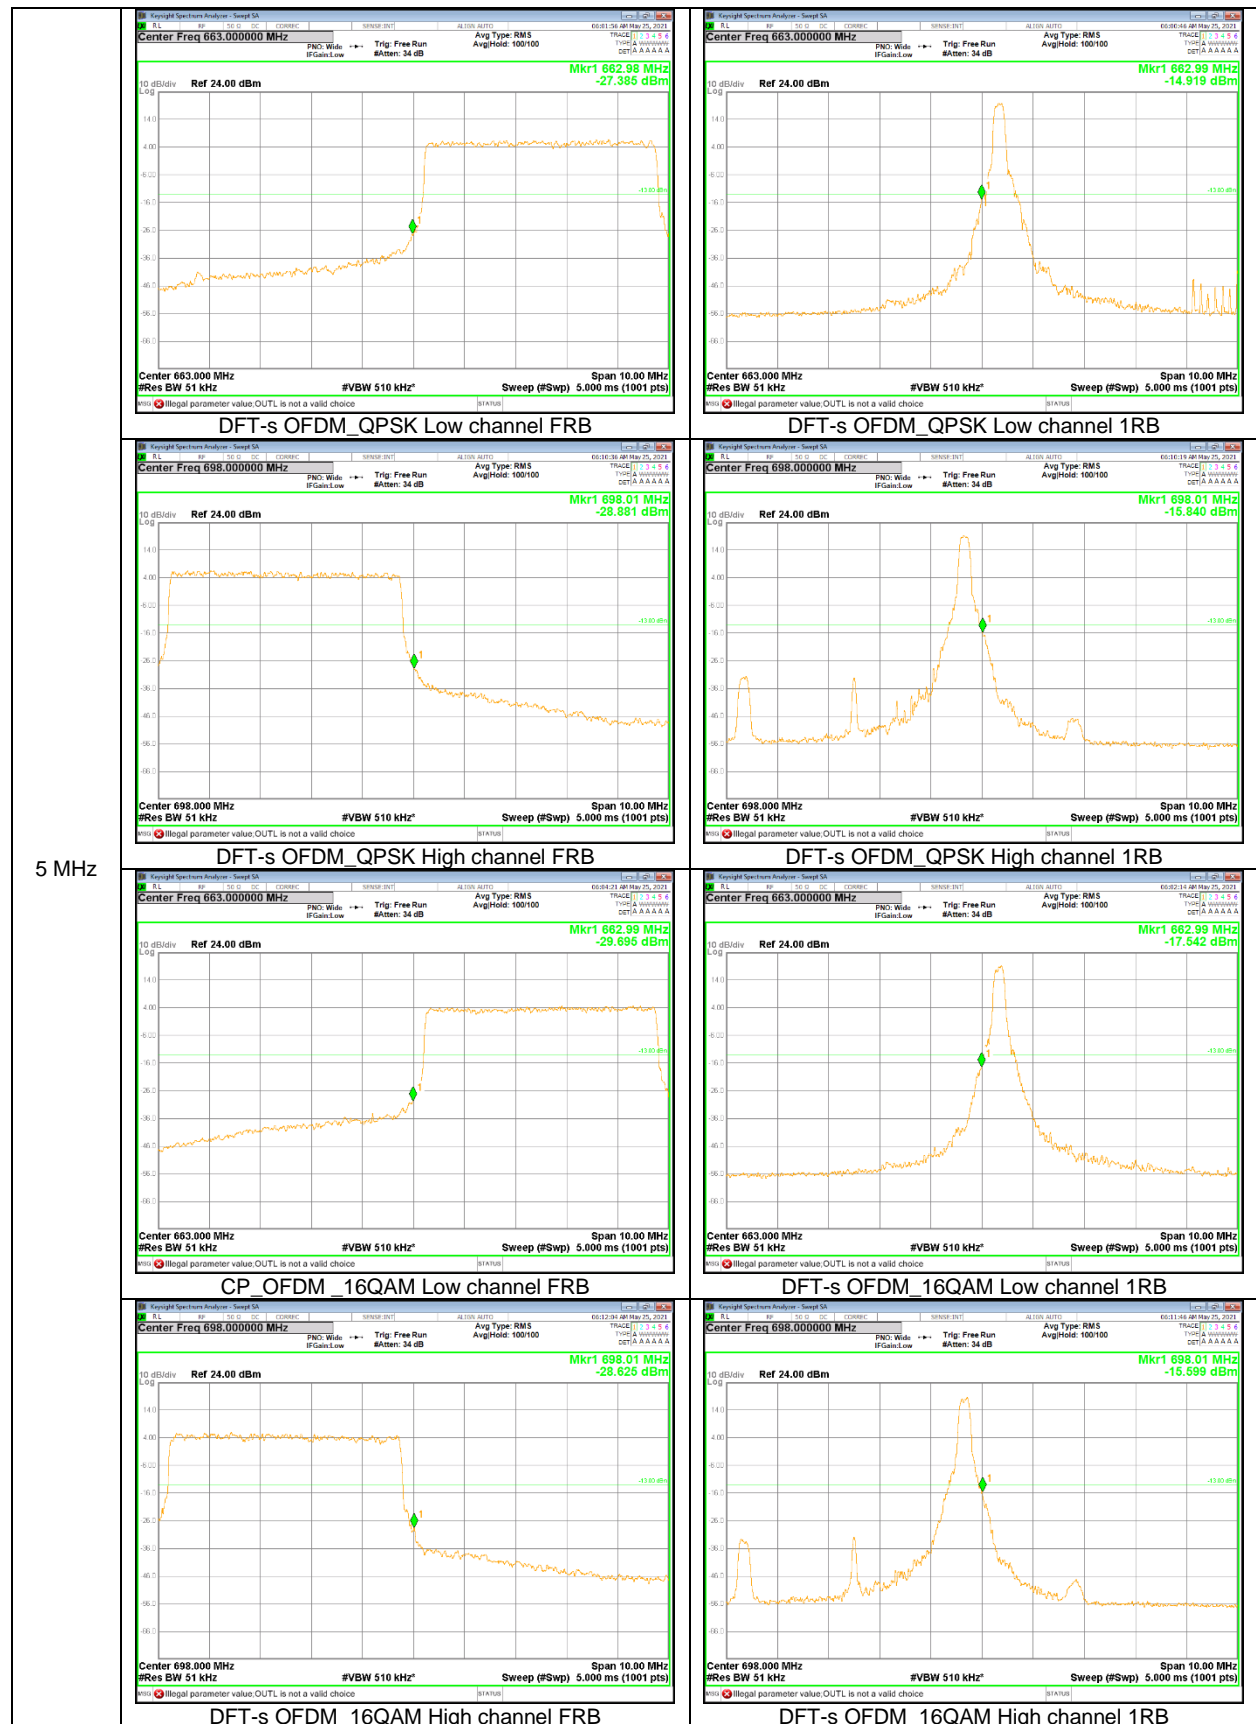

NR Band 66

40 MHz

30 MHz

15 MHz

10 MHz

5 MHz

NR Band 71

20 MHz

15 MHz

5 MHz

NR Band 77 (Lower)

100 MHz