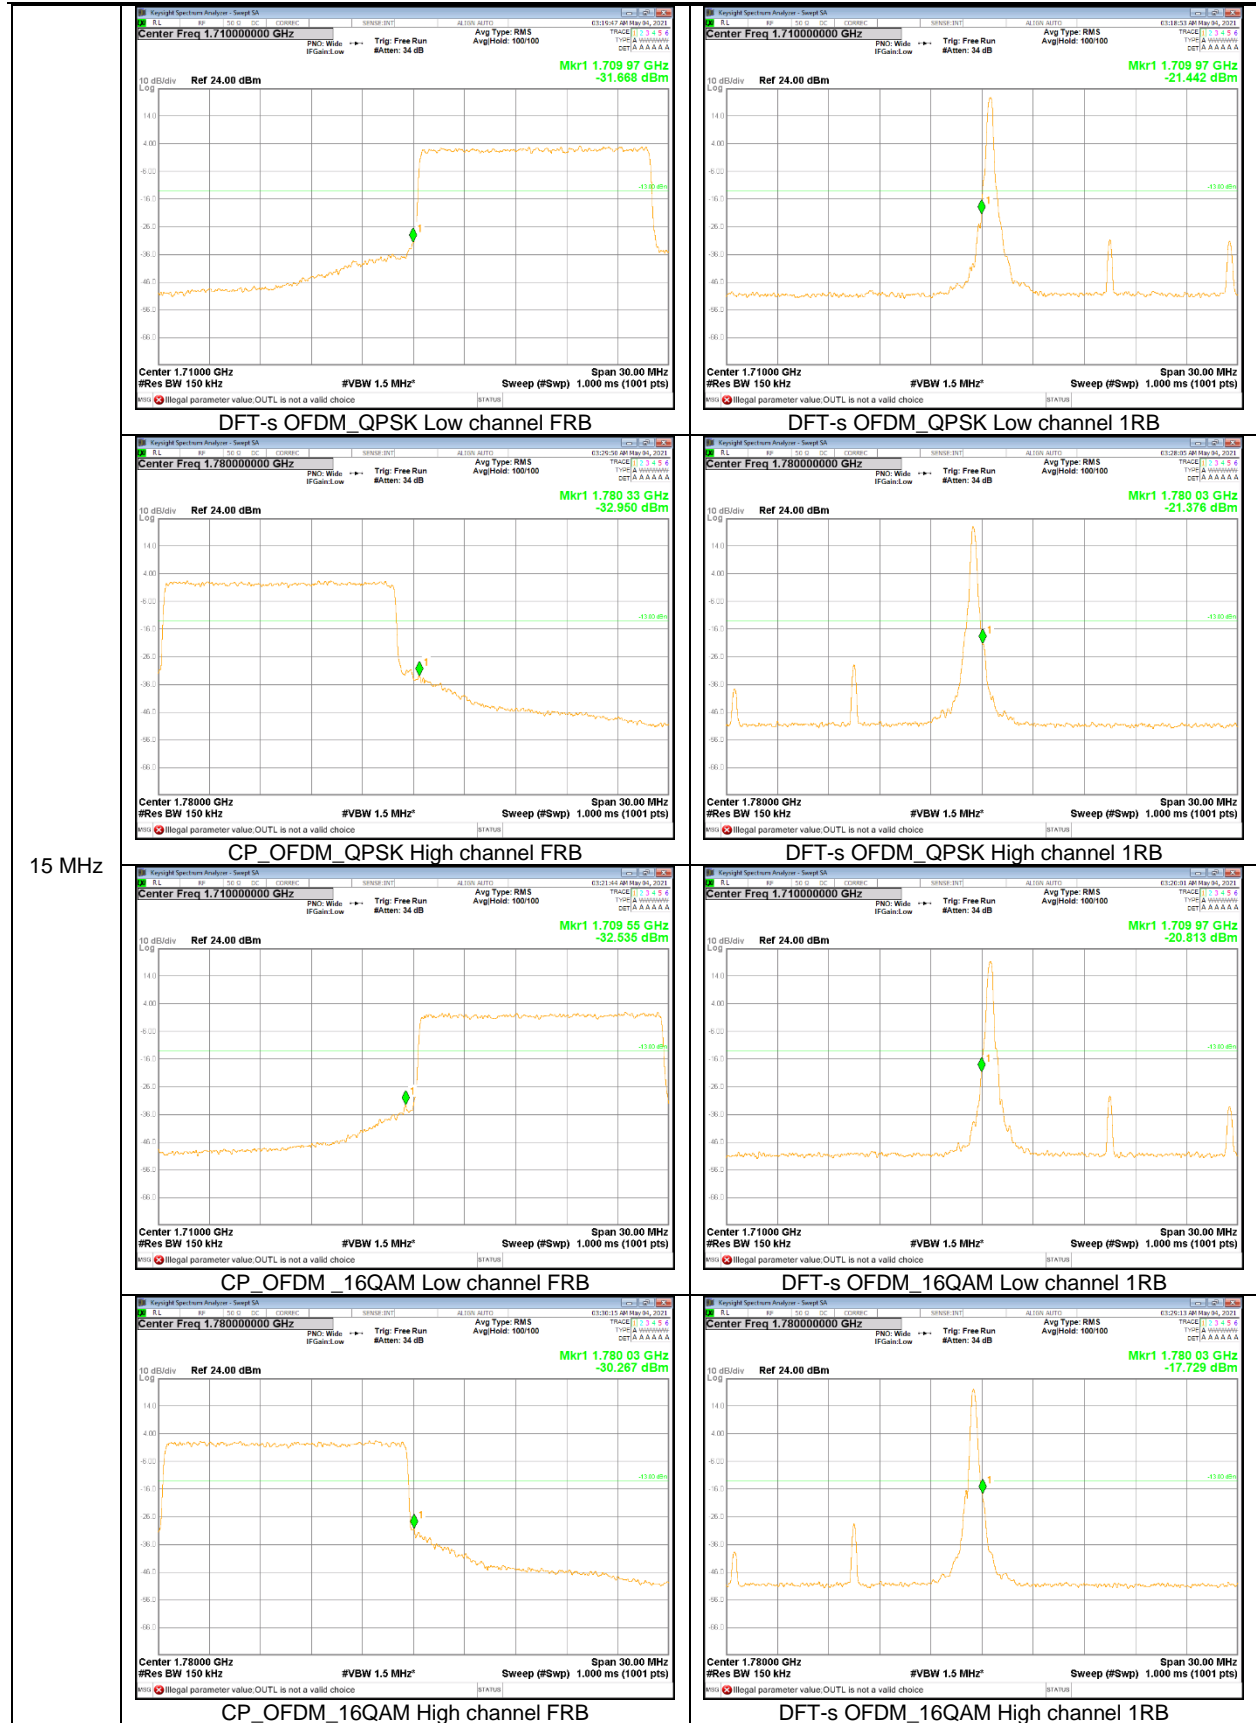

NR Band 66

40 MHz

30 MHz

15 MHz

10 MHz

5 MHz

NR Band 71

20 MHz

15 MHz

5 MHz

NR Band 77 (Lower)

100 MHz