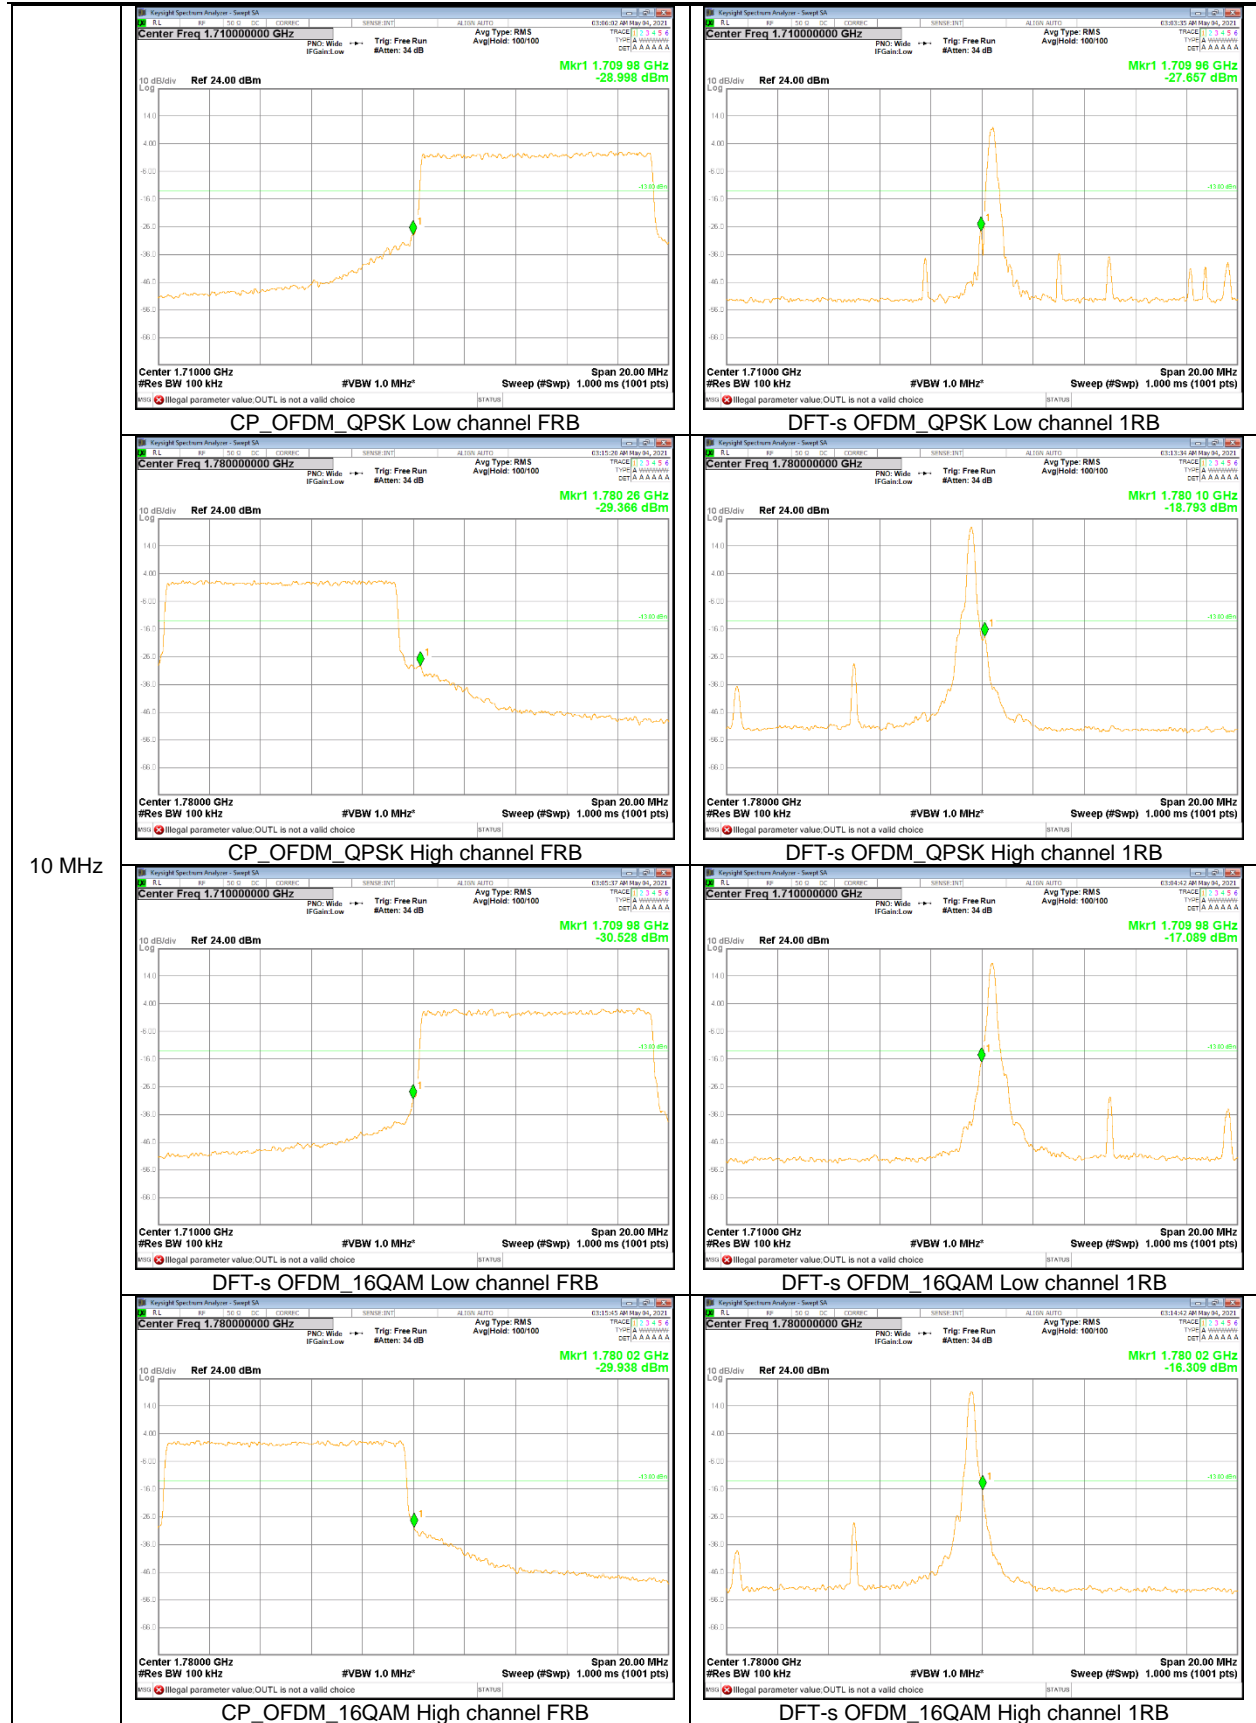

NR Band 66

40 MHz

30 MHz

15 MHz

10 MHz

5 MHz

NR Band 71

20 MHz

15 MHz

5 MHz

NR Band 77 (Lower)

100 MHz