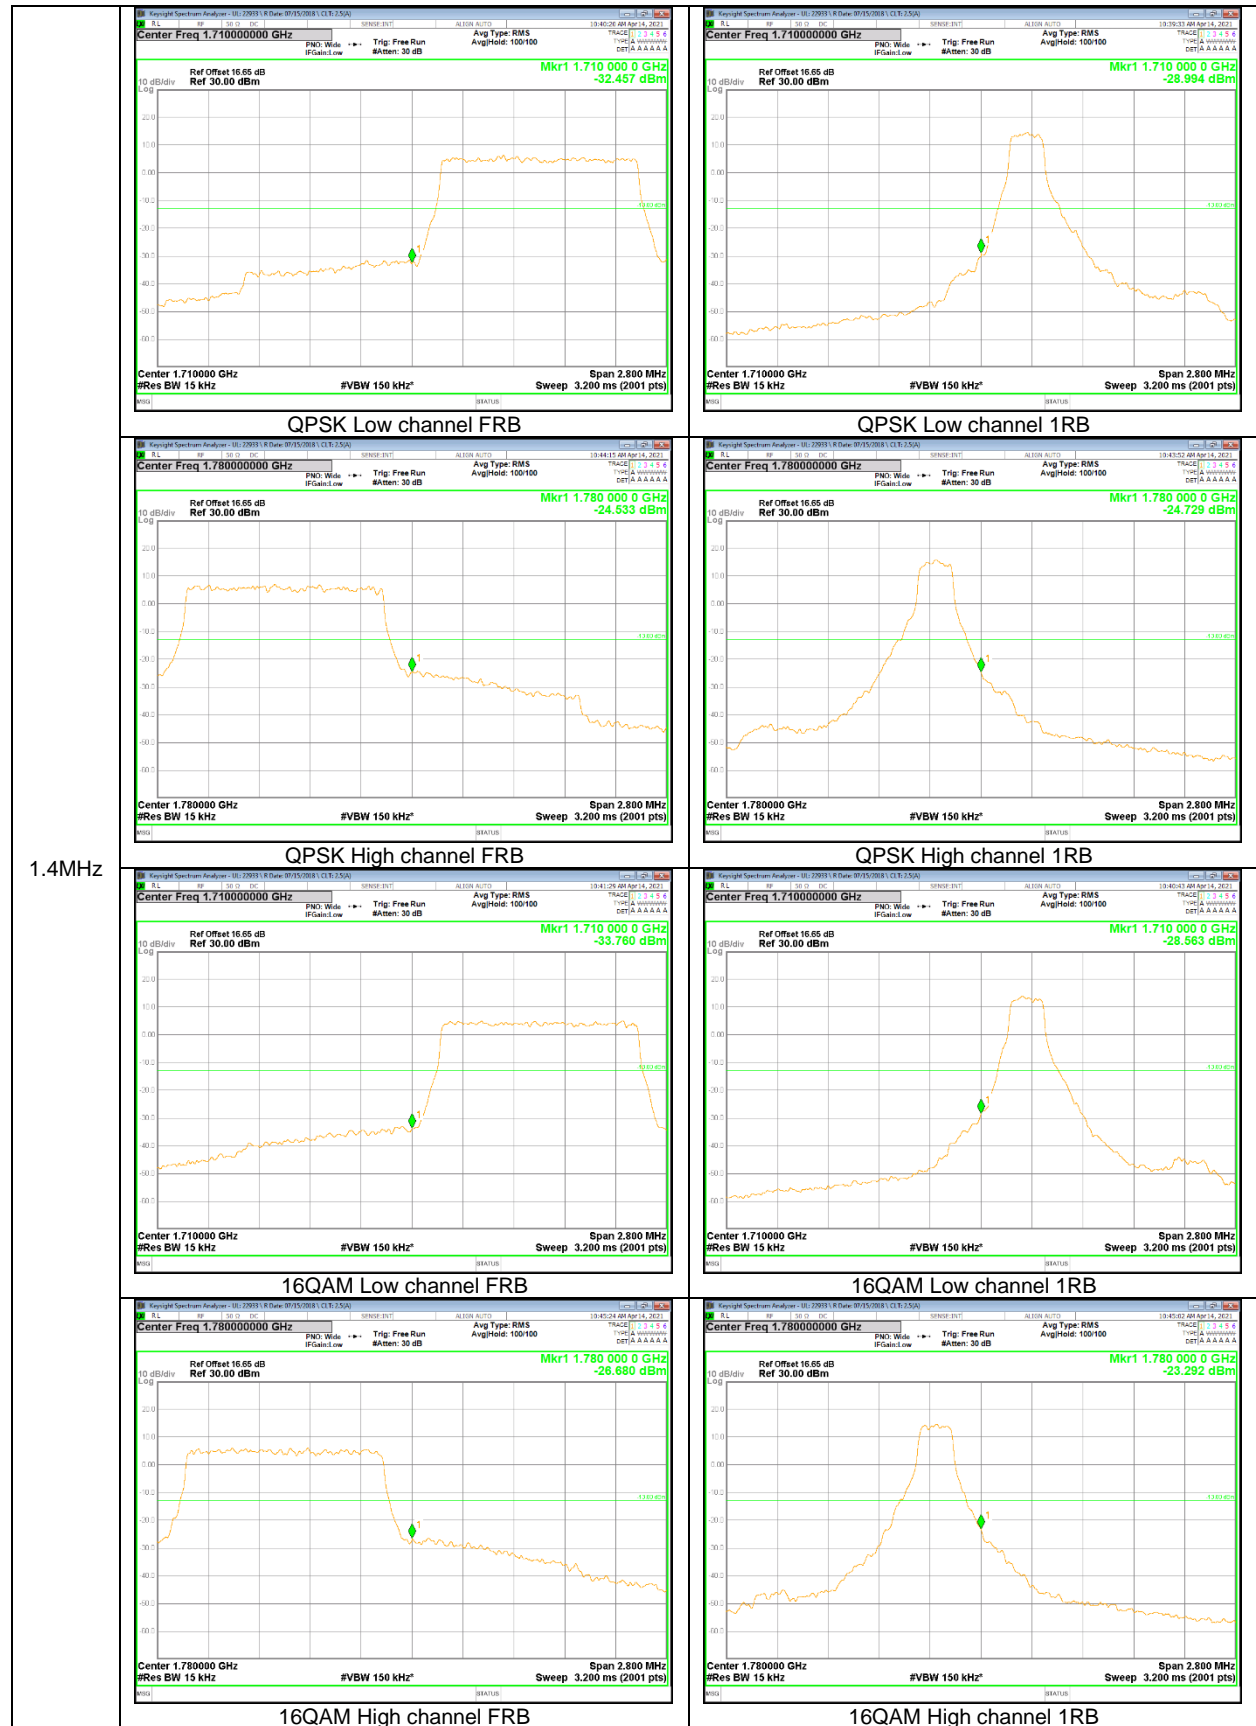

LTE Band 66

15MHz

10MHz

5MHz

3MHz

LTE Band 71

20 MHz

15 MHz

10 MHz

5 MHz

NR Band 5

15 MHz

10 MHz

5 MHz

NR Band 25

20 MHz