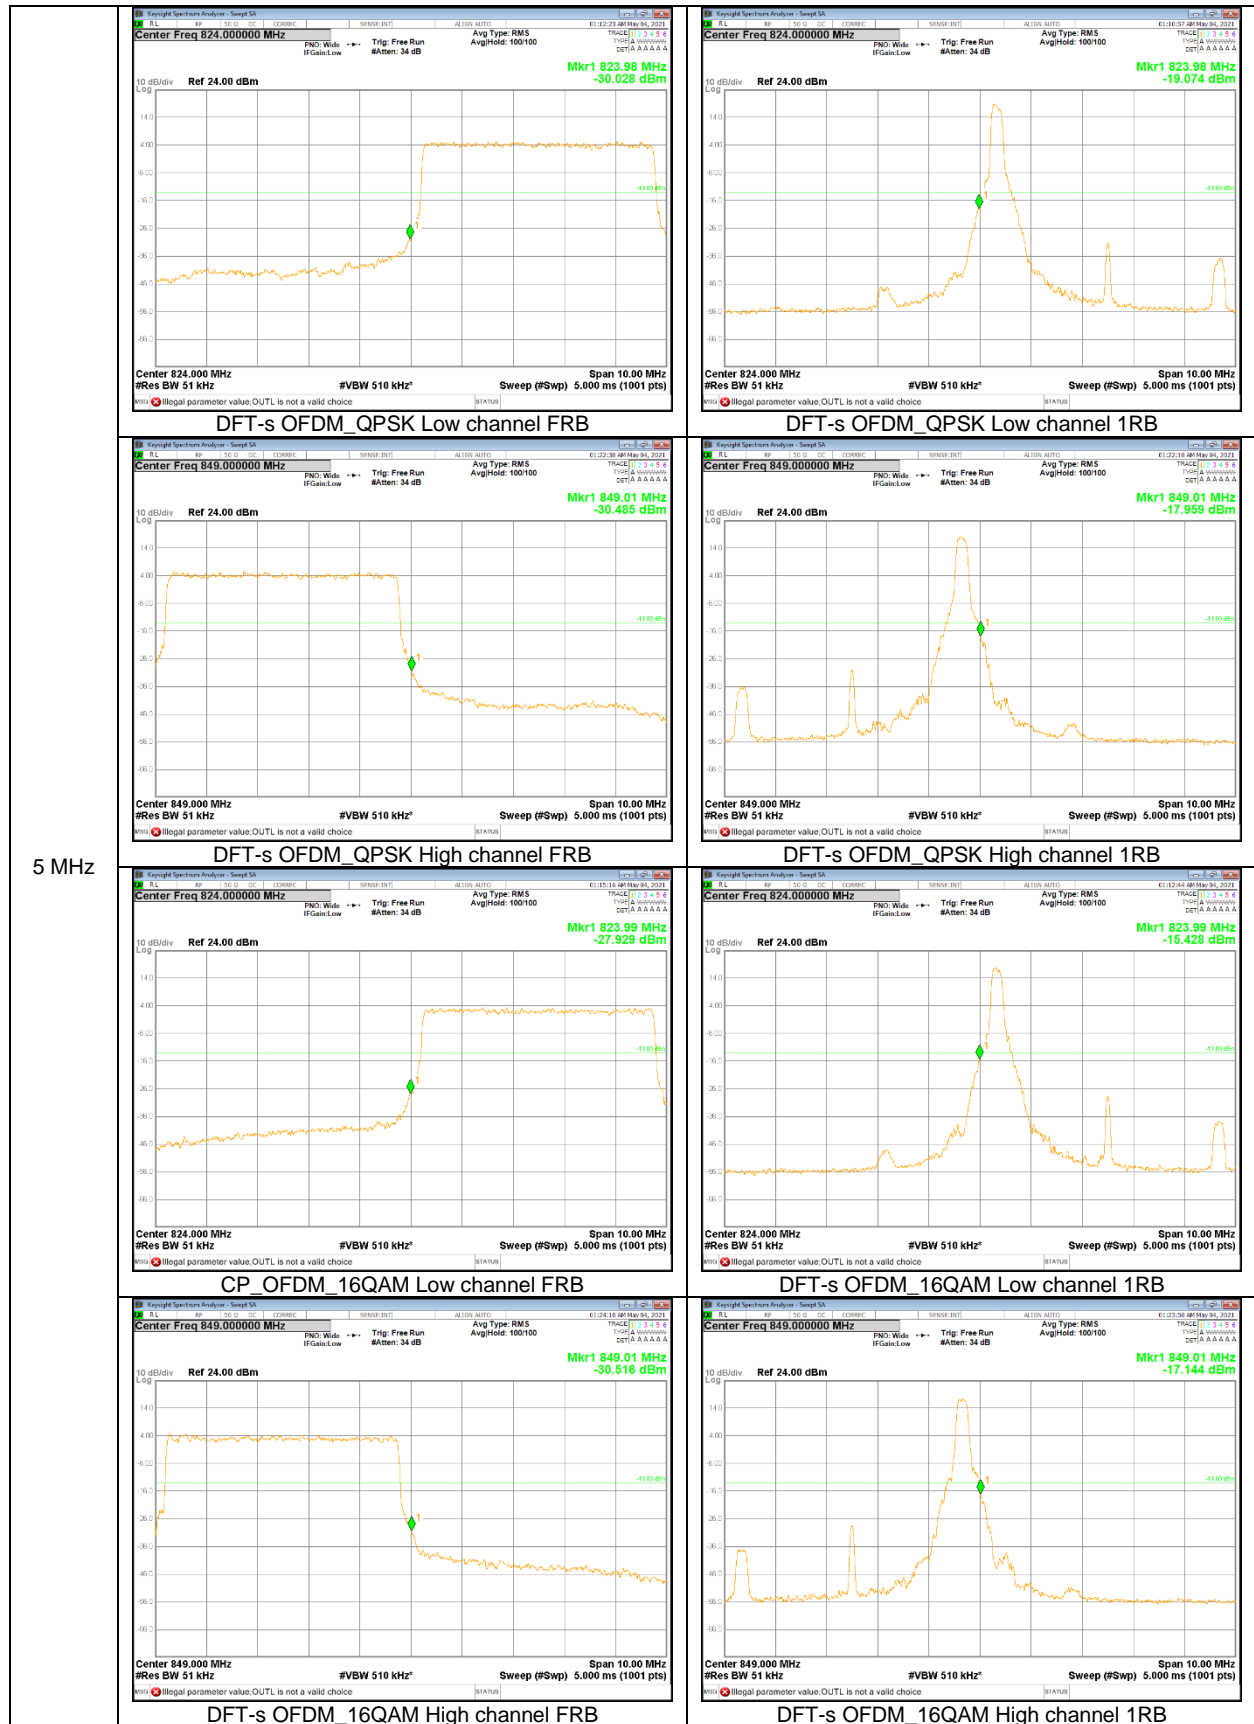

LTE Band 66

15MHz

10MHz

5MHz

3MHz

LTE Band 71

20 MHz

15 MHz

10 MHz

5 MHz

NR Band 5

15 MHz

10 MHz

5 MHz

NR Band 25

20 MHz