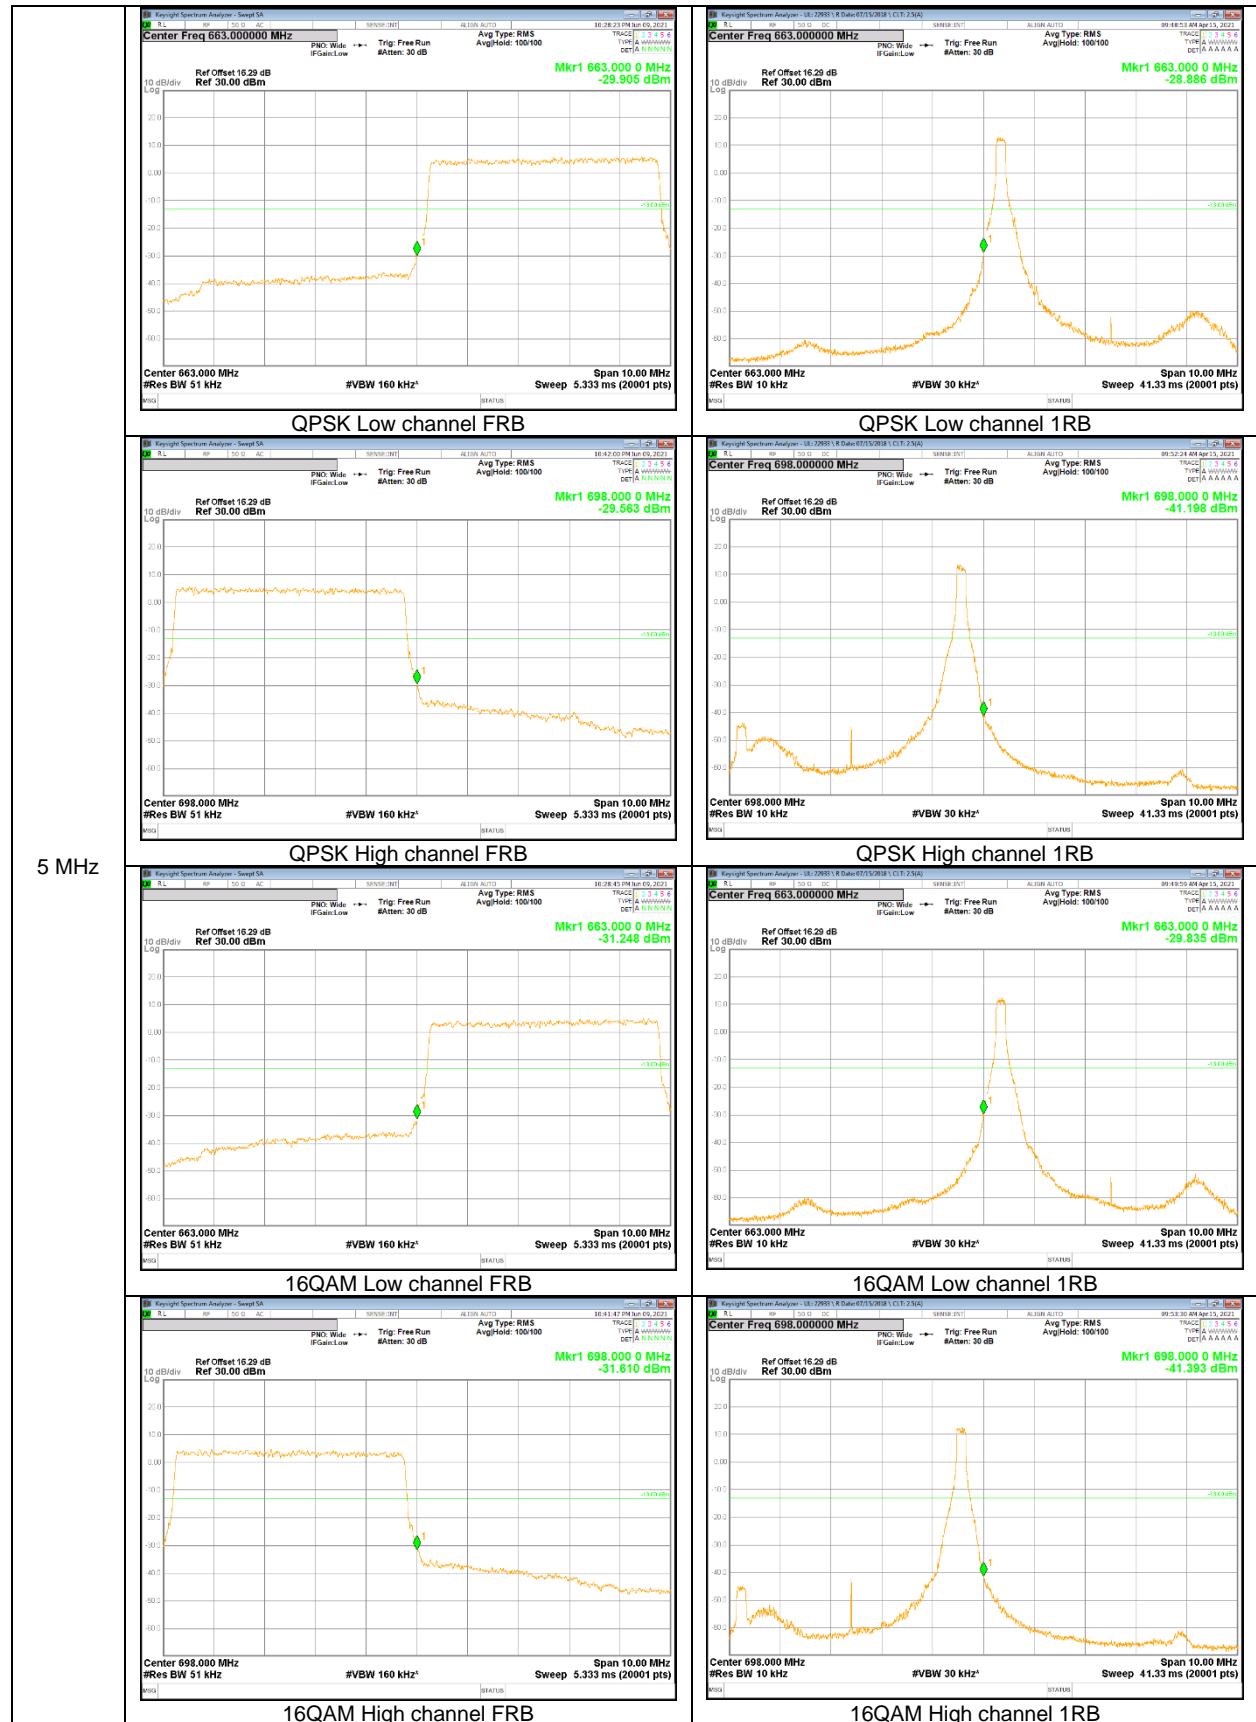

LTE Band 66

15MHz

10MHz

5MHz

3MHz

LTE Band 71

20 MHz

15 MHz

10 MHz

5 MHz

NR Band 5

15 MHz

10 MHz

5 MHz

NR Band 25

20 MHz