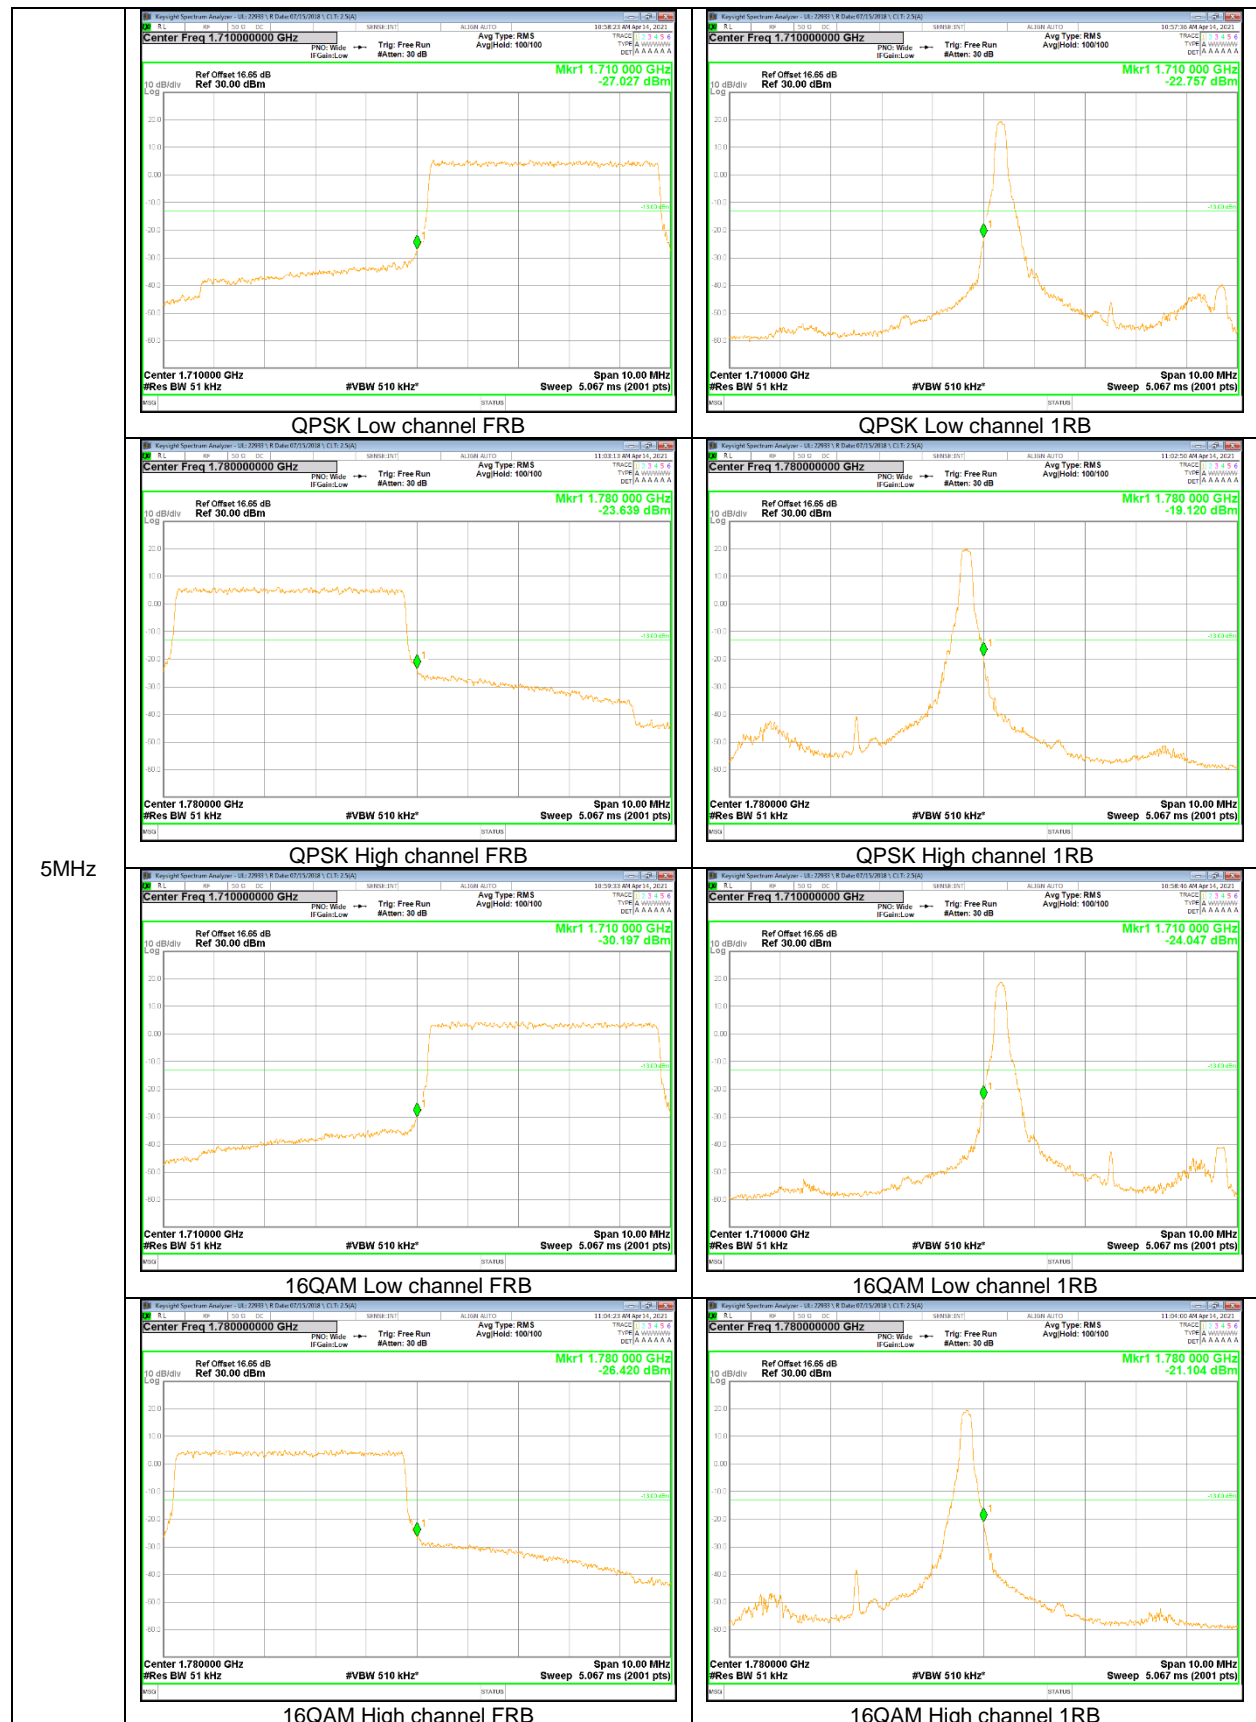

LTE Band 66

15MHz

10MHz

5MHz

3MHz

LTE Band 71

20 MHz

15 MHz

10 MHz

5 MHz

NR Band 5

15 MHz

10 MHz

5 MHz

NR Band 25

20 MHz