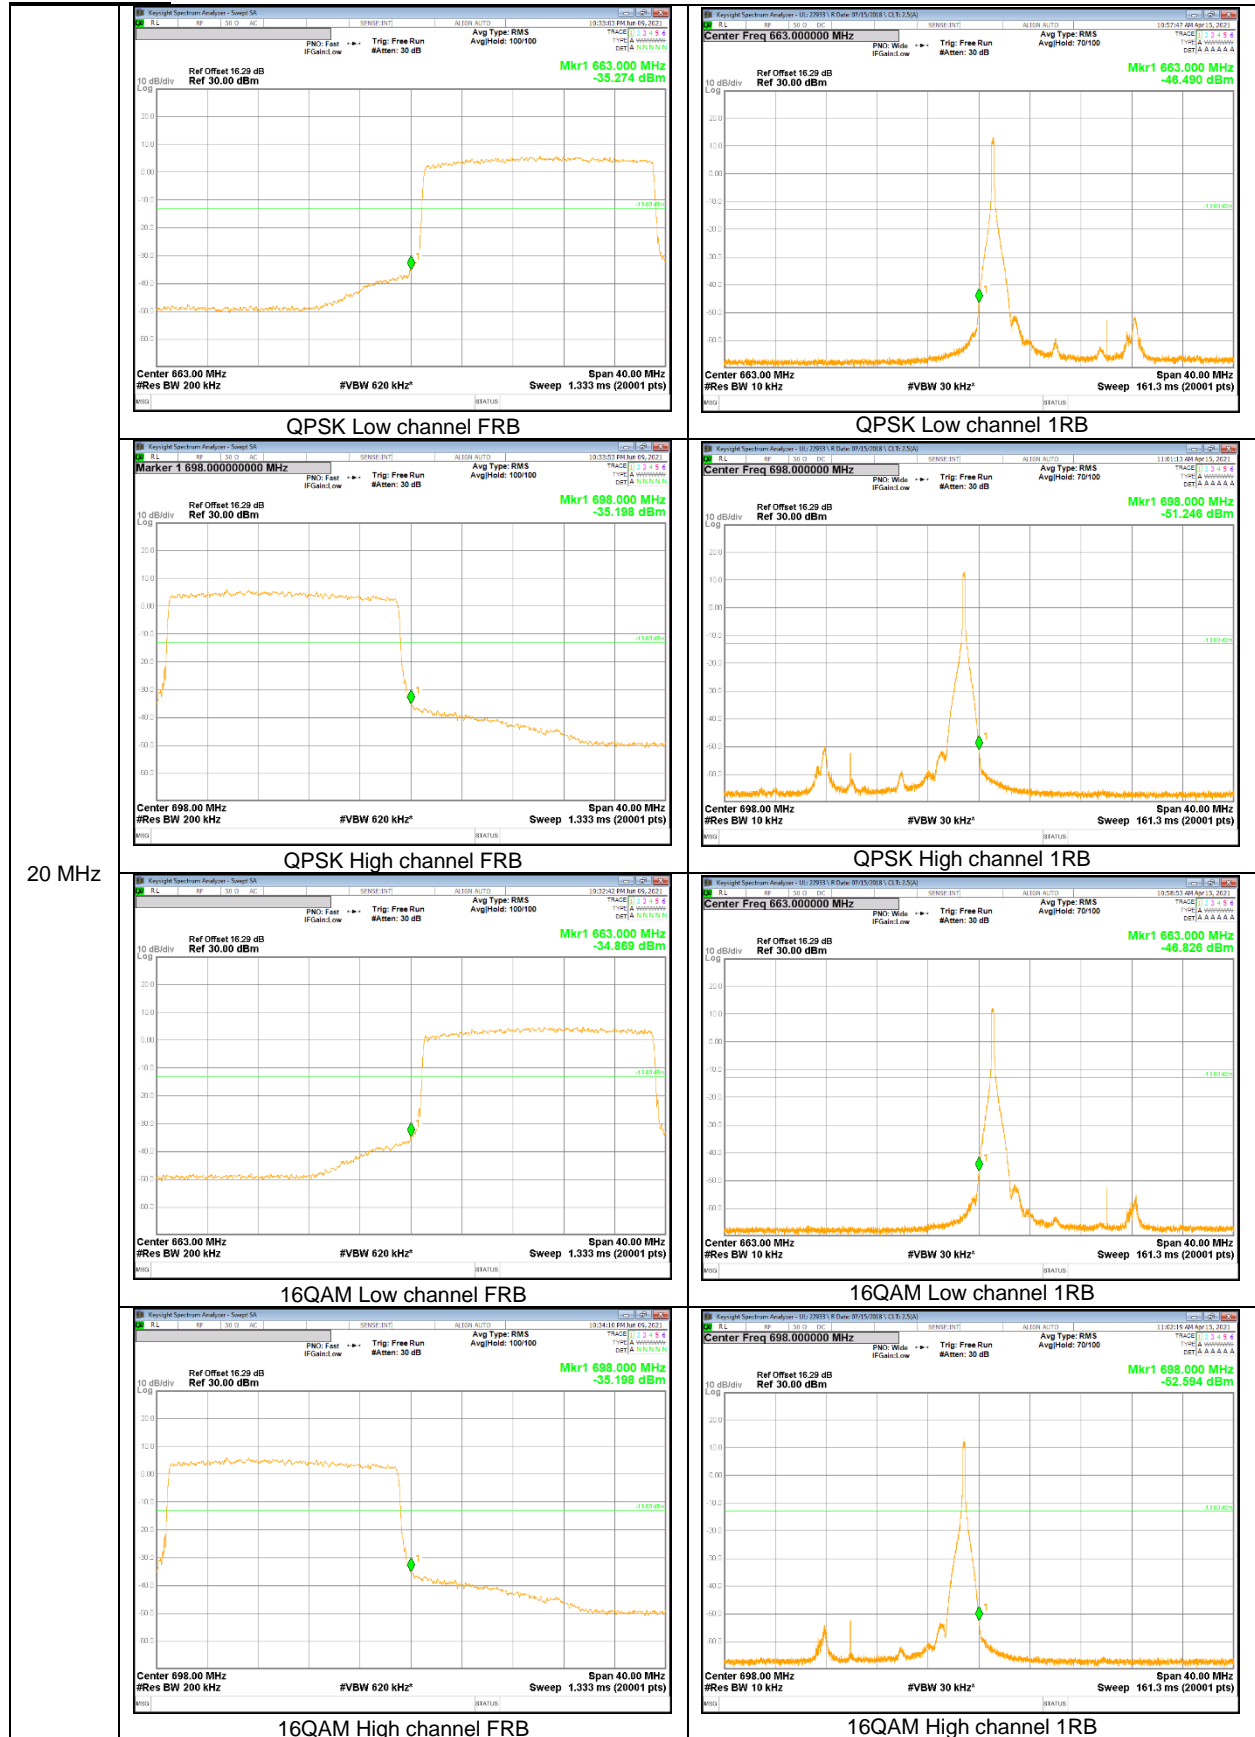

LTE Band 66

15MHz

10MHz

5MHz

3MHz

LTE Band 71

20 MHz

15 MHz

10 MHz

5 MHz

NR Band 5

15 MHz

10 MHz

5 MHz

NR Band 25

20 MHz