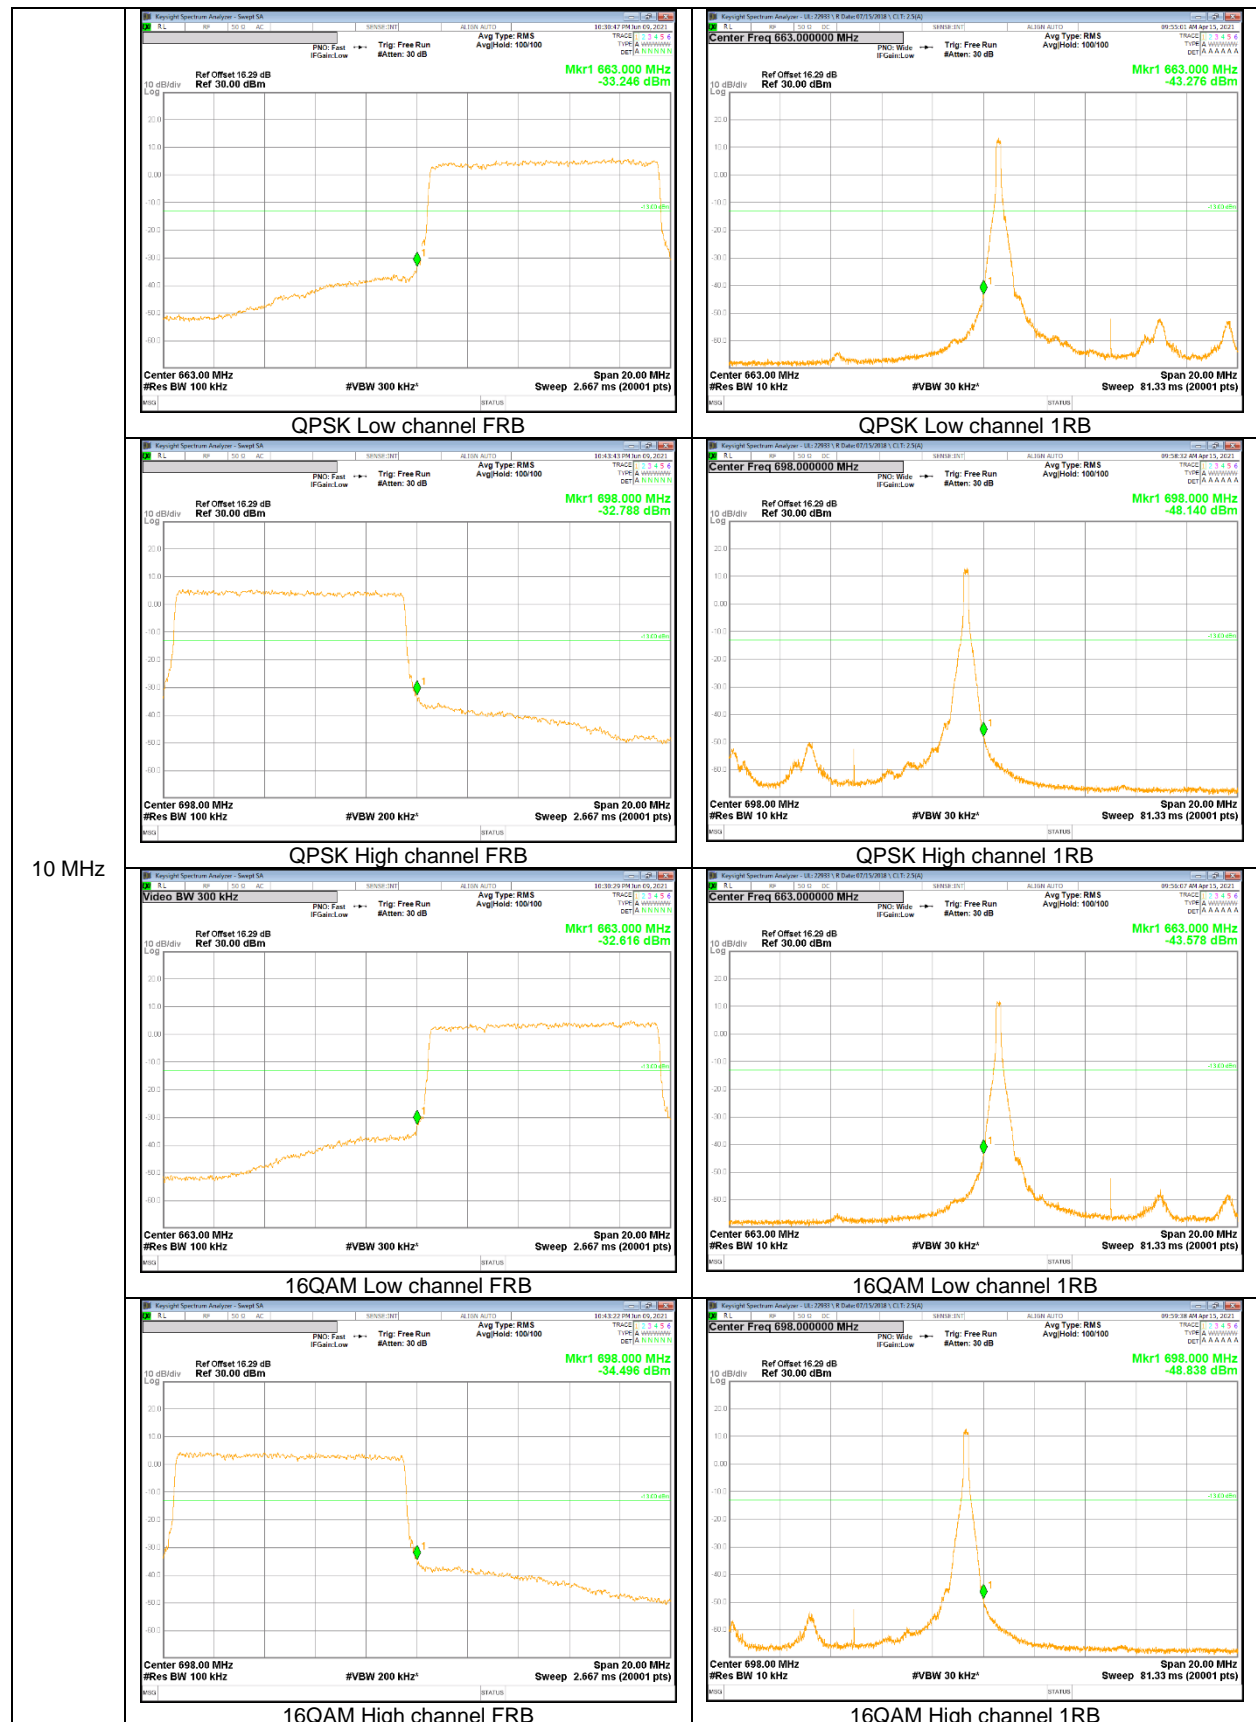

LTE Band 66

15MHz

10MHz

5MHz

3MHz

LTE Band 71

20 MHz

15 MHz

10 MHz

5 MHz

NR Band 5

15 MHz

10 MHz

5 MHz

NR Band 25

20 MHz