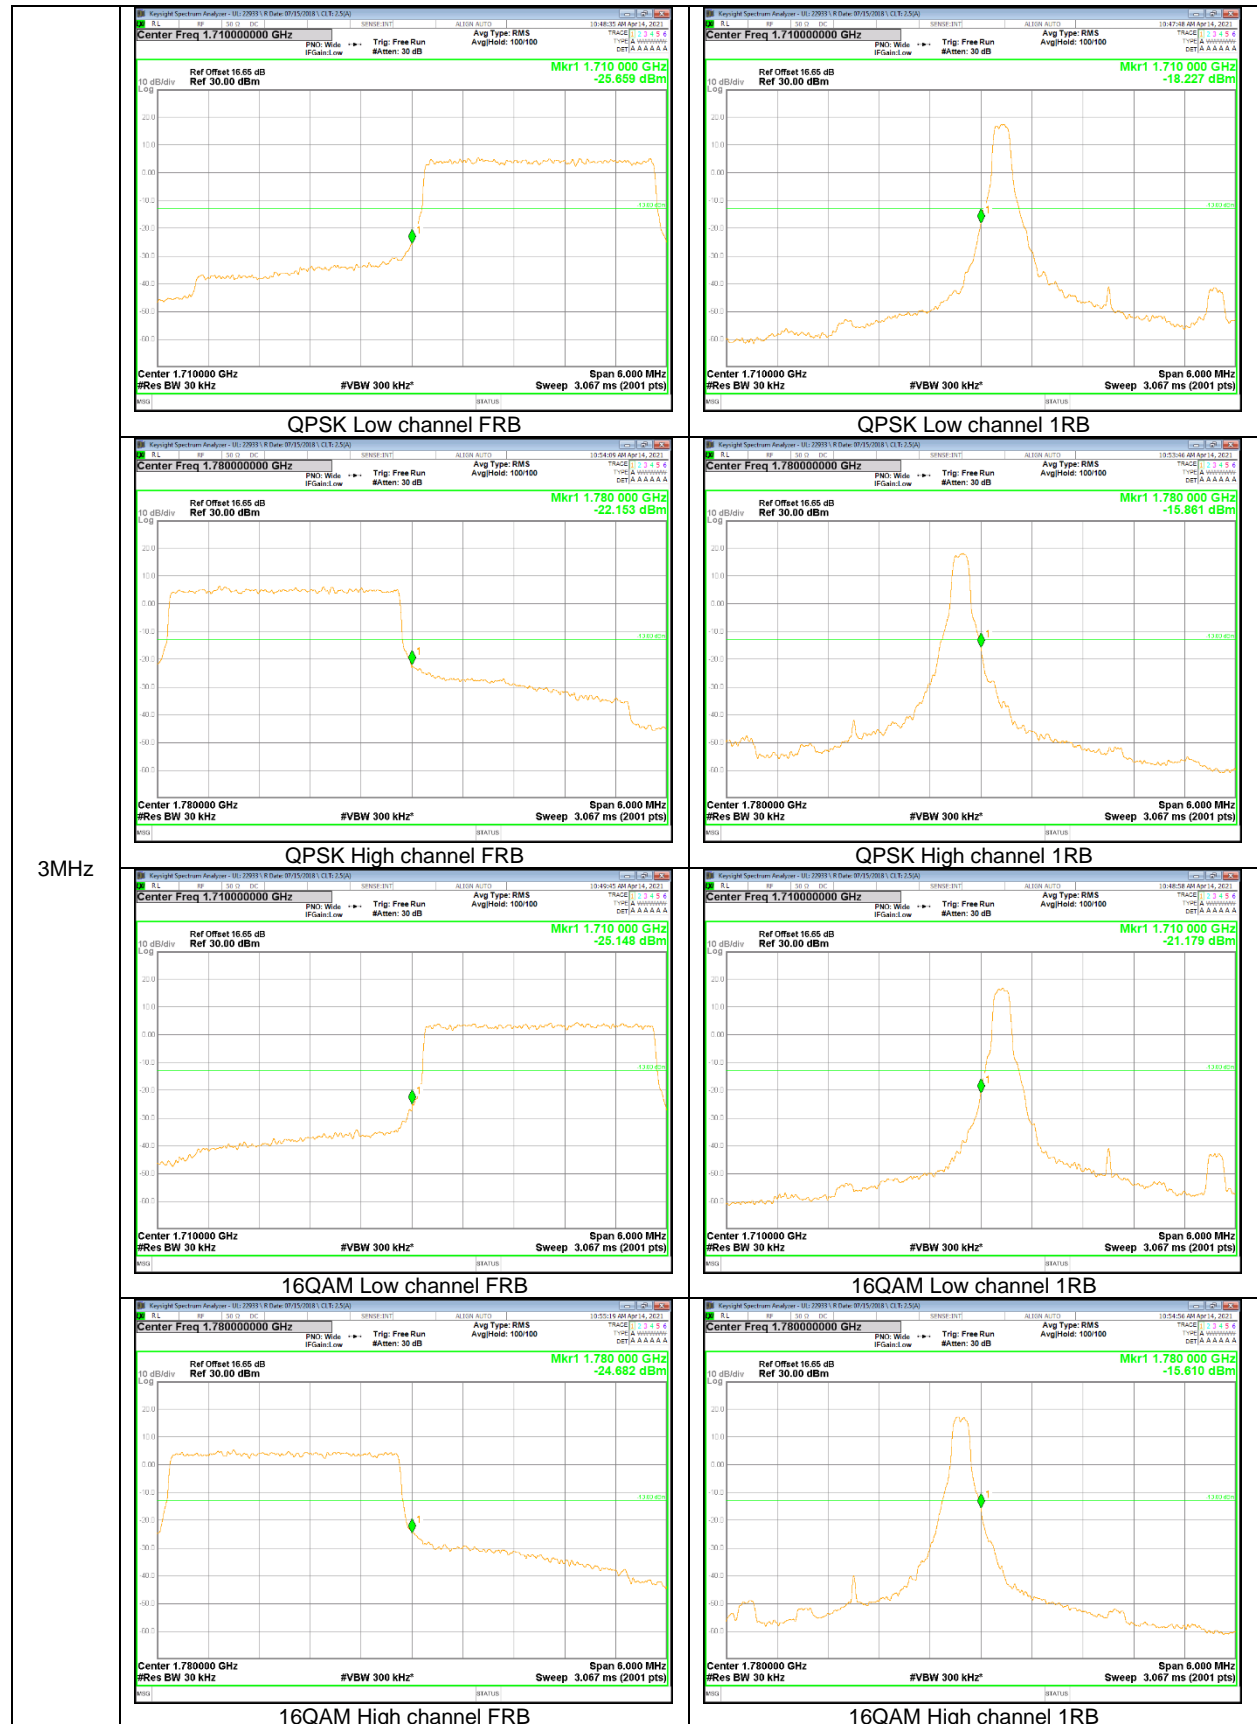

LTE Band 66

15MHz

10MHz

5MHz

3MHz

LTE Band 71

20 MHz

15 MHz

10 MHz

5 MHz

NR Band 5

15 MHz

10 MHz

5 MHz

NR Band 25

20 MHz