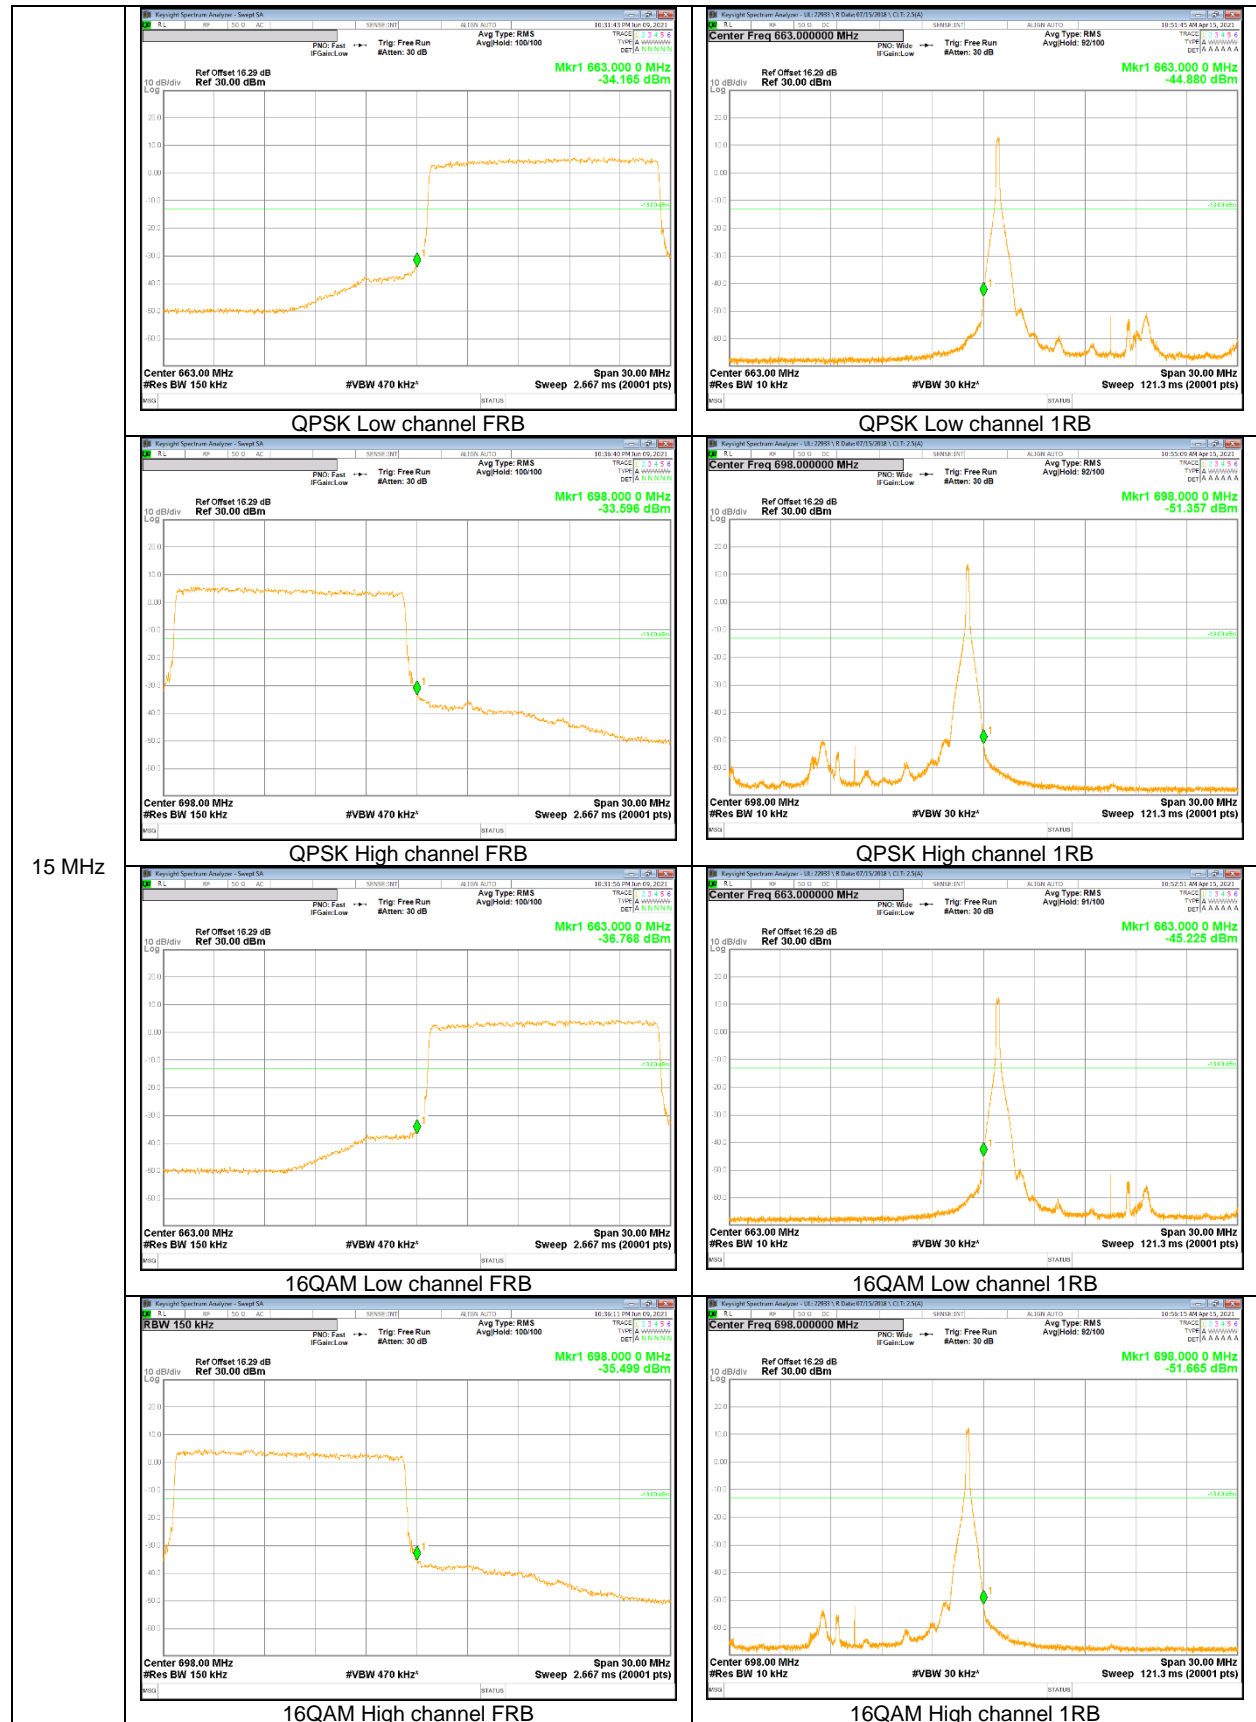

LTE Band 66

15MHz

10MHz

5MHz

3MHz

LTE Band 71

20 MHz

15 MHz

10 MHz

5 MHz

NR Band 5

15 MHz

10 MHz

5 MHz

NR Band 25

20 MHz