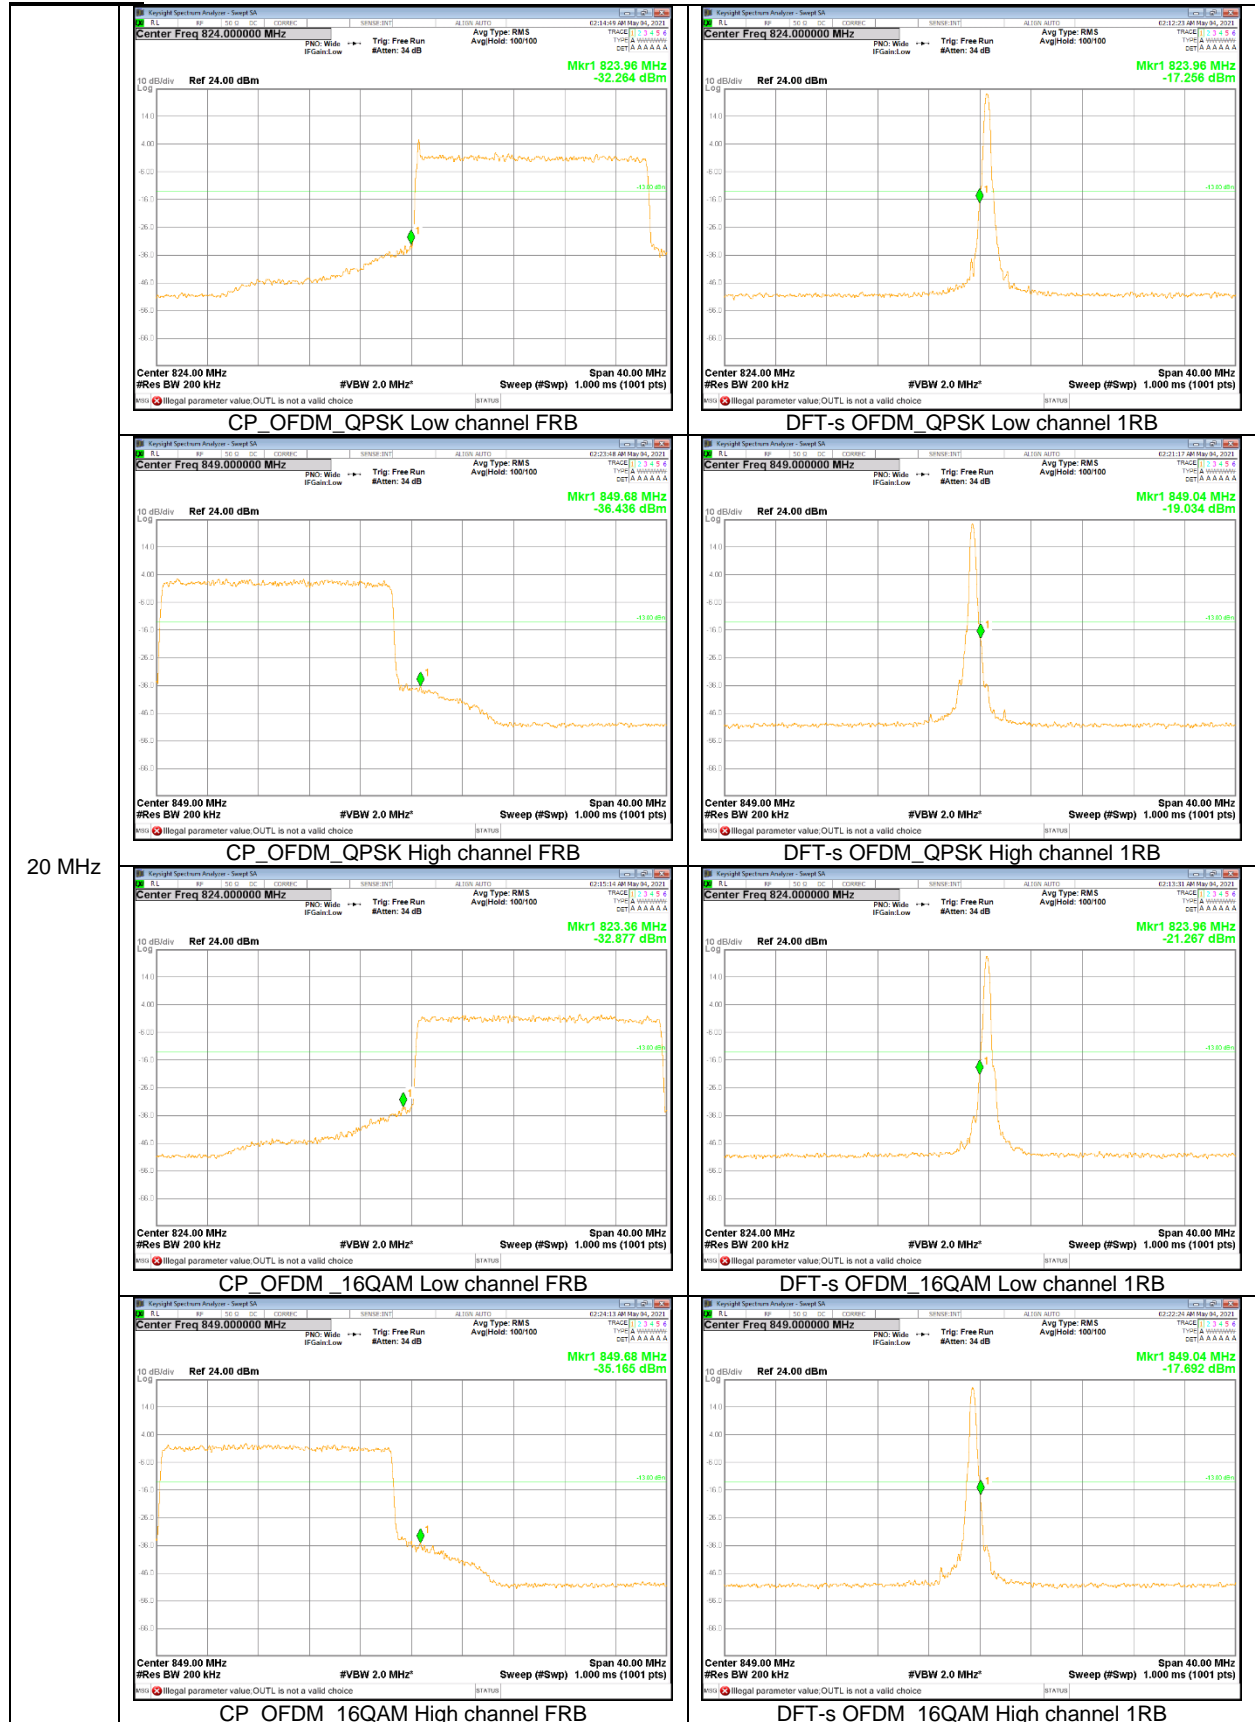

LTE Band 66

15MHz

10MHz

5MHz

3MHz

LTE Band 71

20 MHz

15 MHz

10 MHz

5 MHz

NR Band 5

15 MHz

10 MHz

5 MHz

NR Band 25

20 MHz