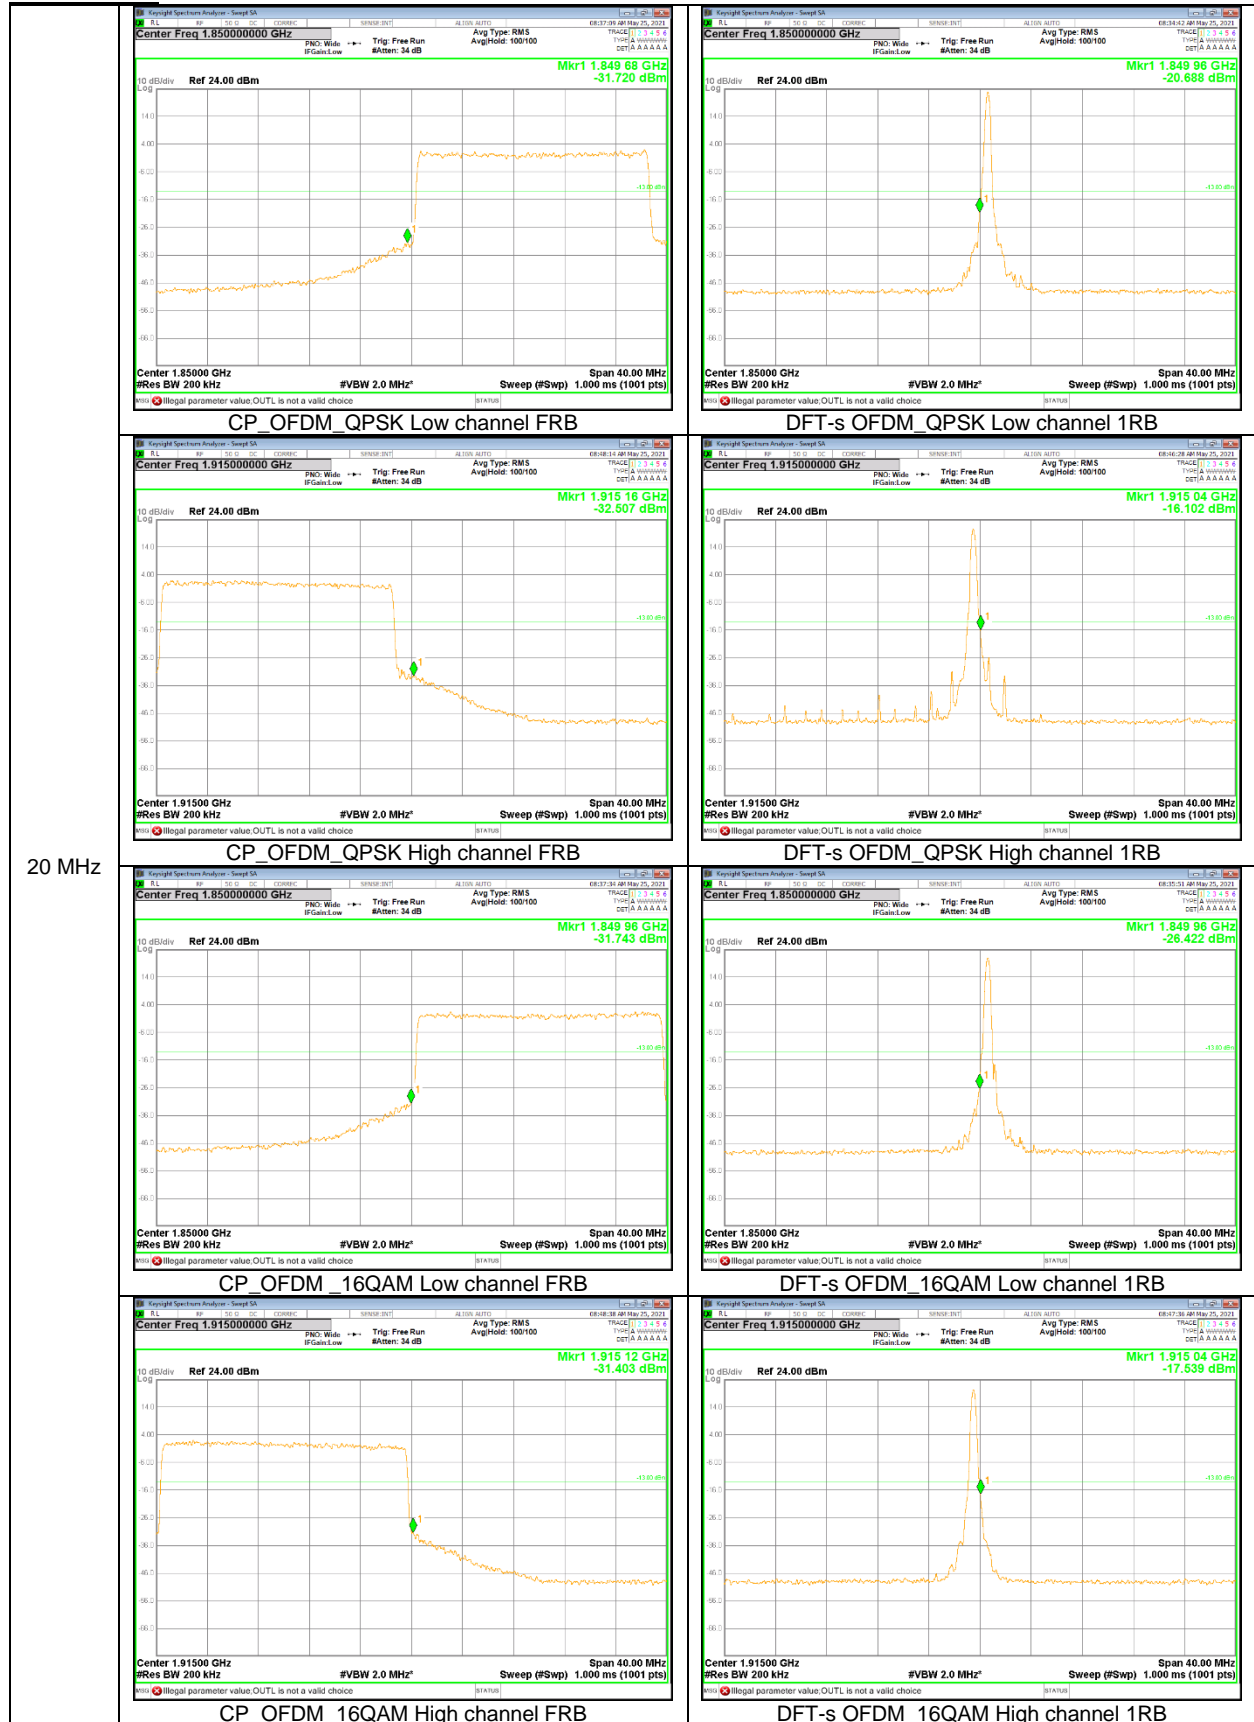

LTE Band 66

15MHz

10MHz

5MHz

3MHz

LTE Band 71

20 MHz

15 MHz

10 MHz

5 MHz

NR Band 5

15 MHz

10 MHz

5 MHz

NR Band 25

20 MHz