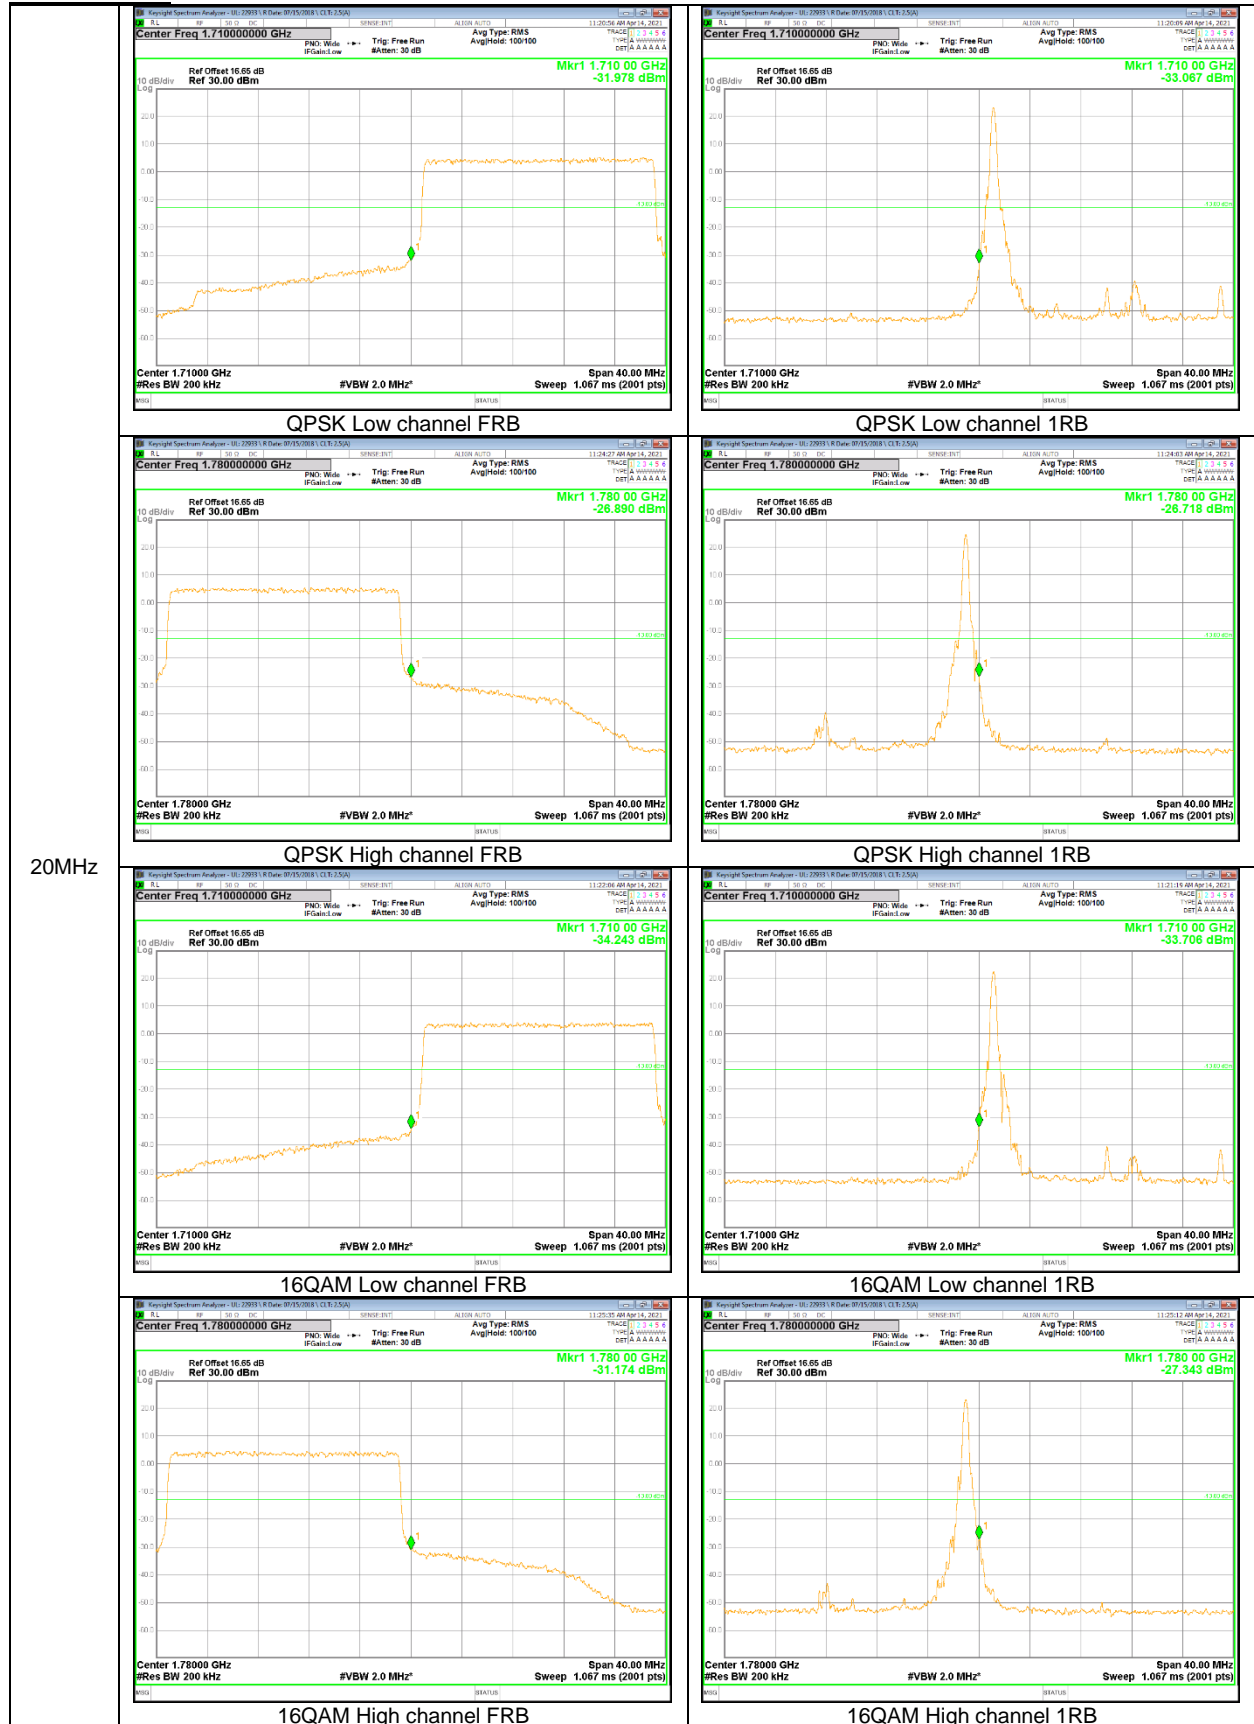

LTE Band 66

15MHz

10MHz

5MHz

3MHz

LTE Band 71

20 MHz

15 MHz

10 MHz

5 MHz

NR Band 5

15 MHz

10 MHz

5 MHz

NR Band 25

20 MHz