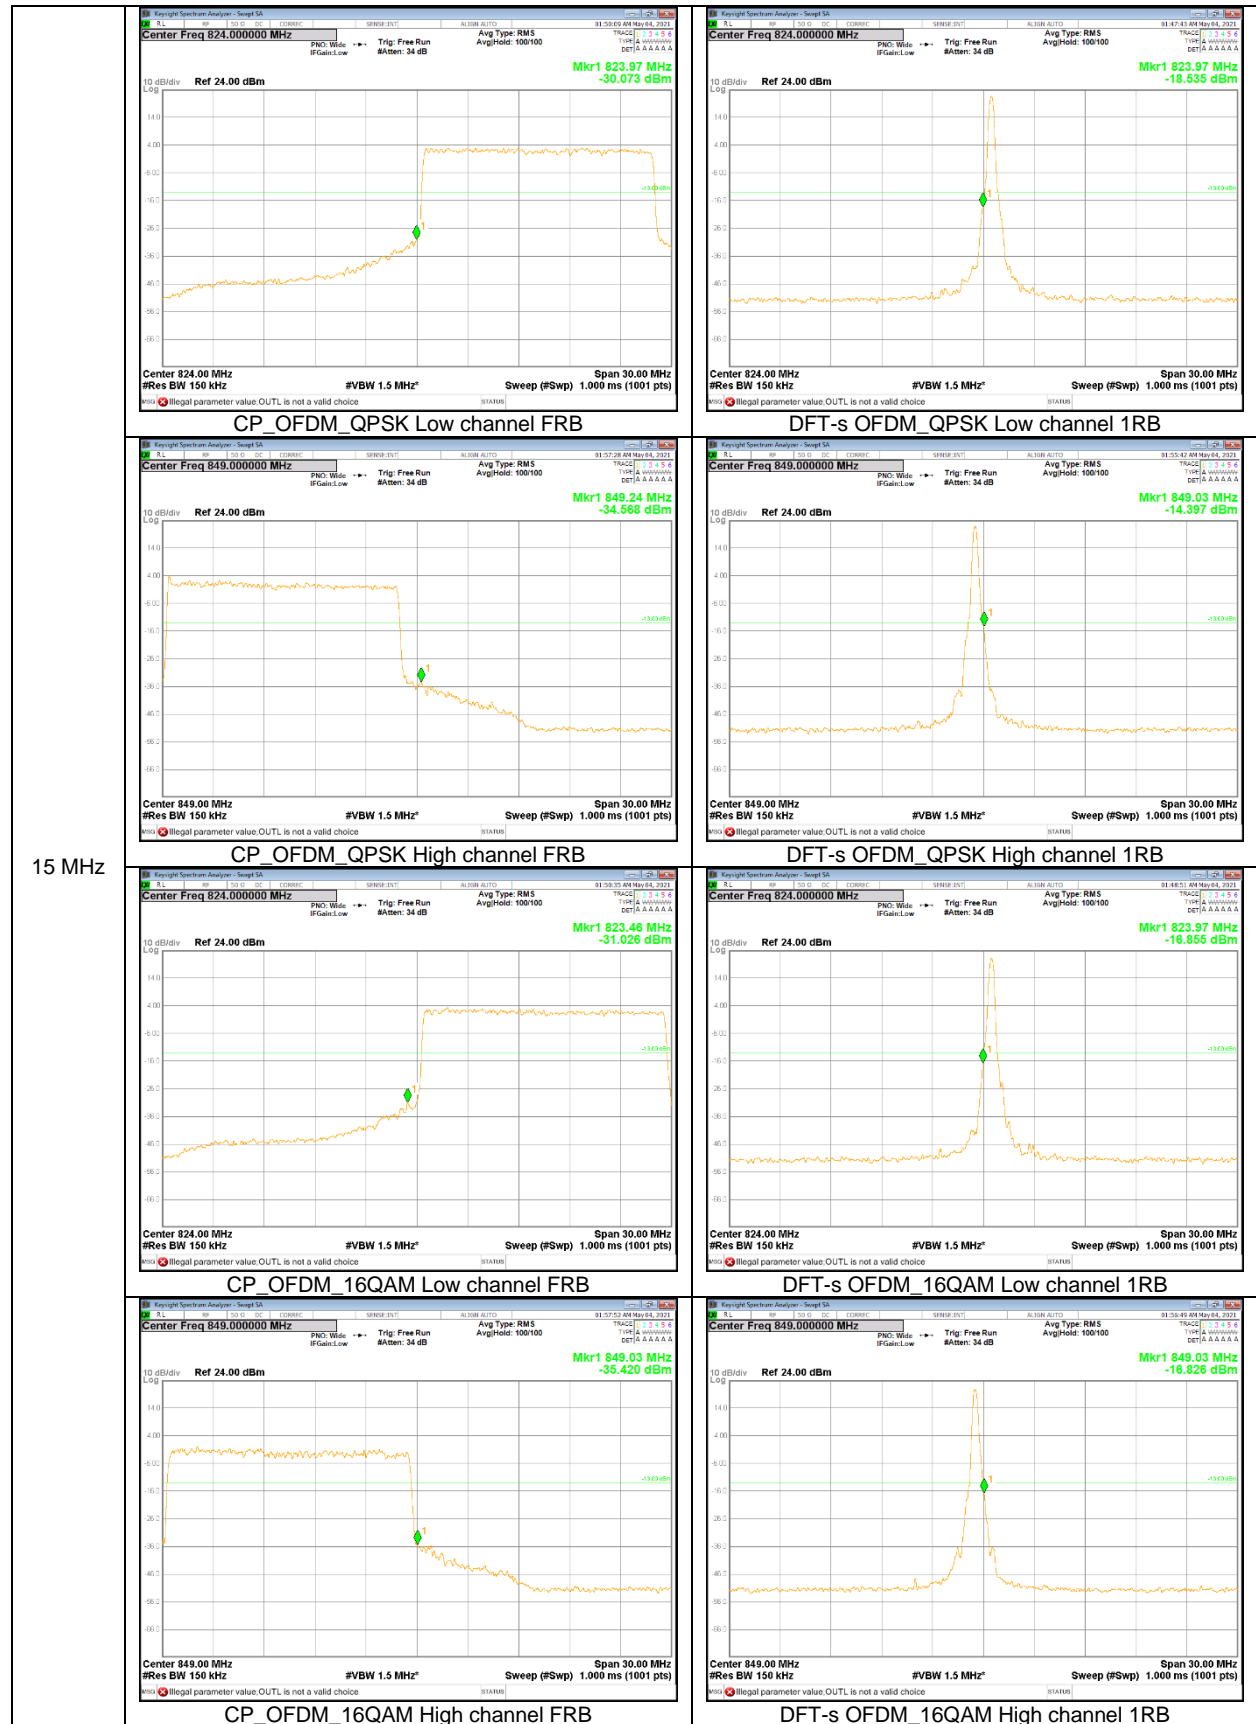

LTE Band 66

15MHz

10MHz

5MHz

3MHz

LTE Band 71

20 MHz

15 MHz

10 MHz

5 MHz

NR Band 5

15 MHz

10 MHz

5 MHz

NR Band 25

20 MHz