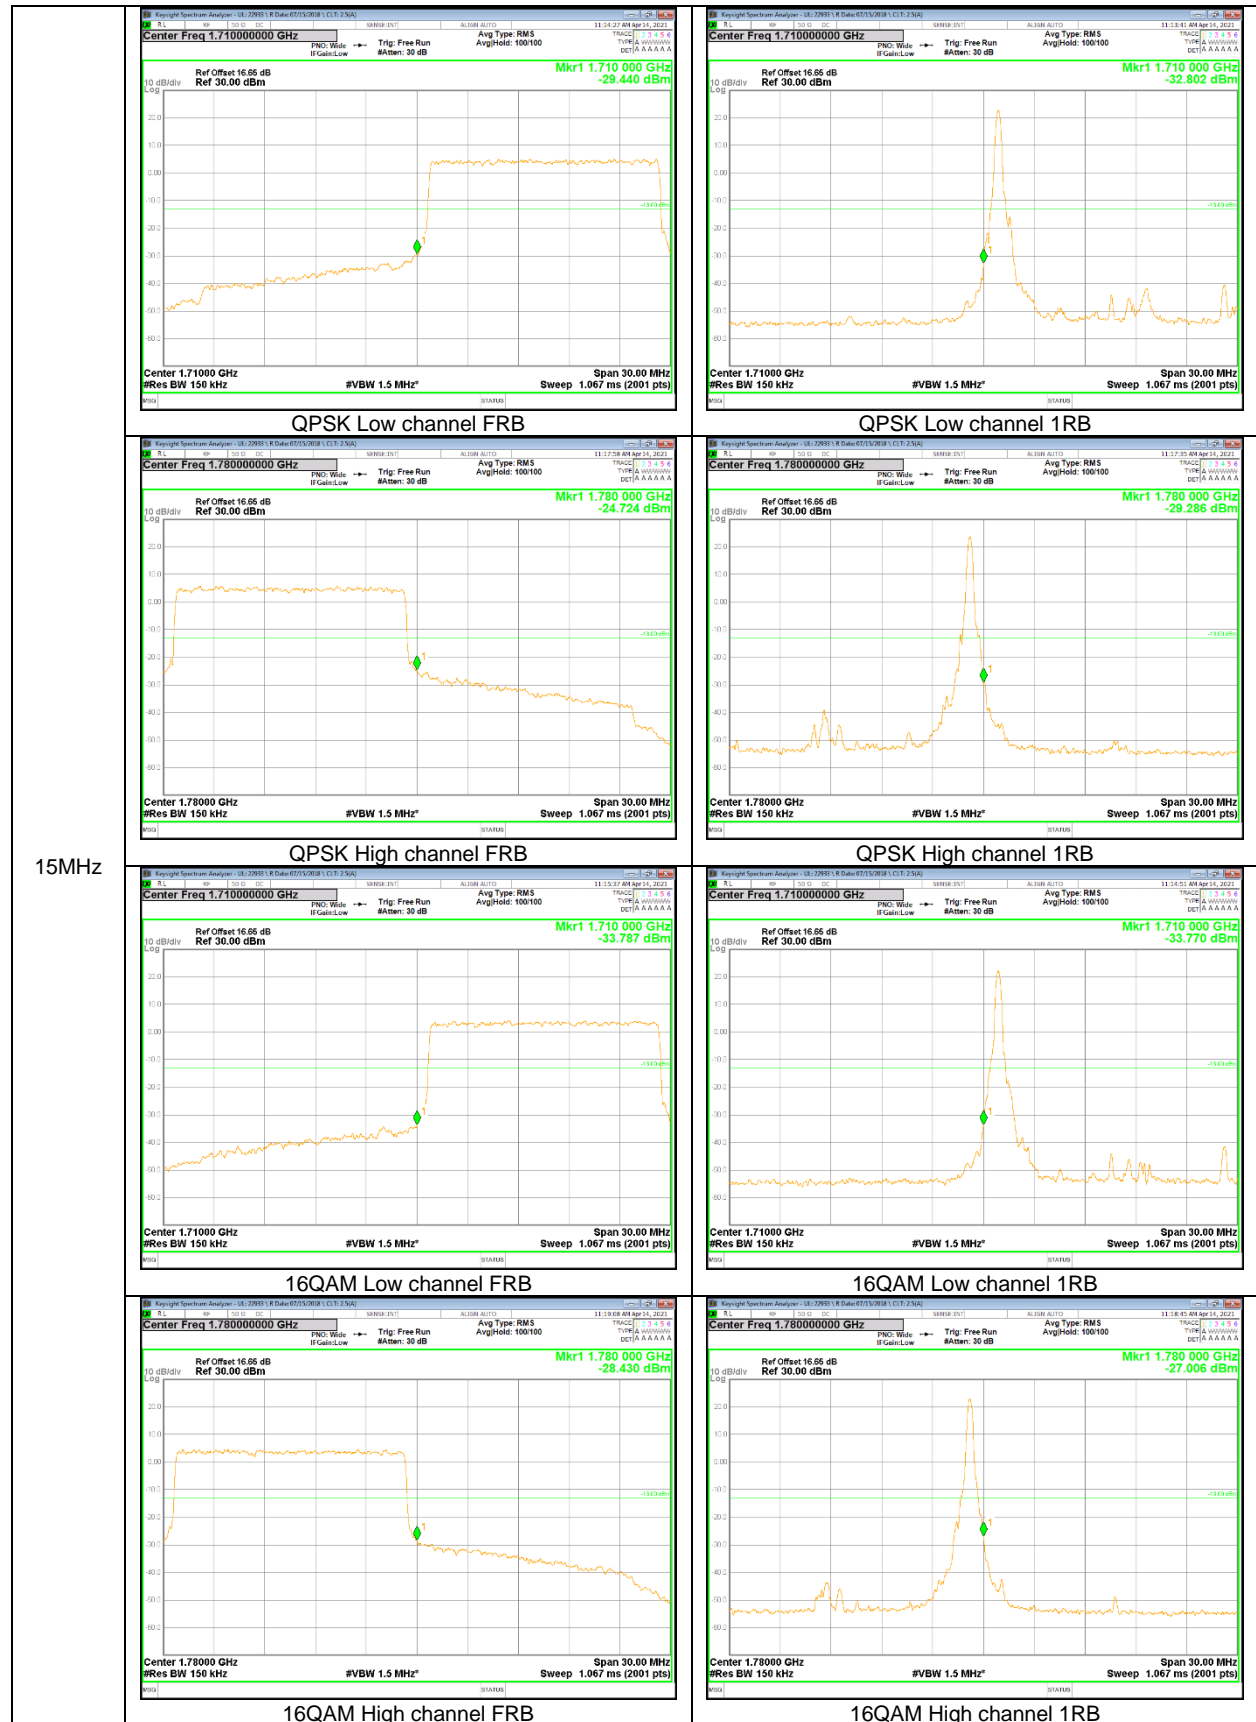

LTE Band 66

15MHz

10MHz

5MHz

3MHz

LTE Band 71

20 MHz

15 MHz

10 MHz

5 MHz

NR Band 5

15 MHz

10 MHz

5 MHz

NR Band 25

20 MHz