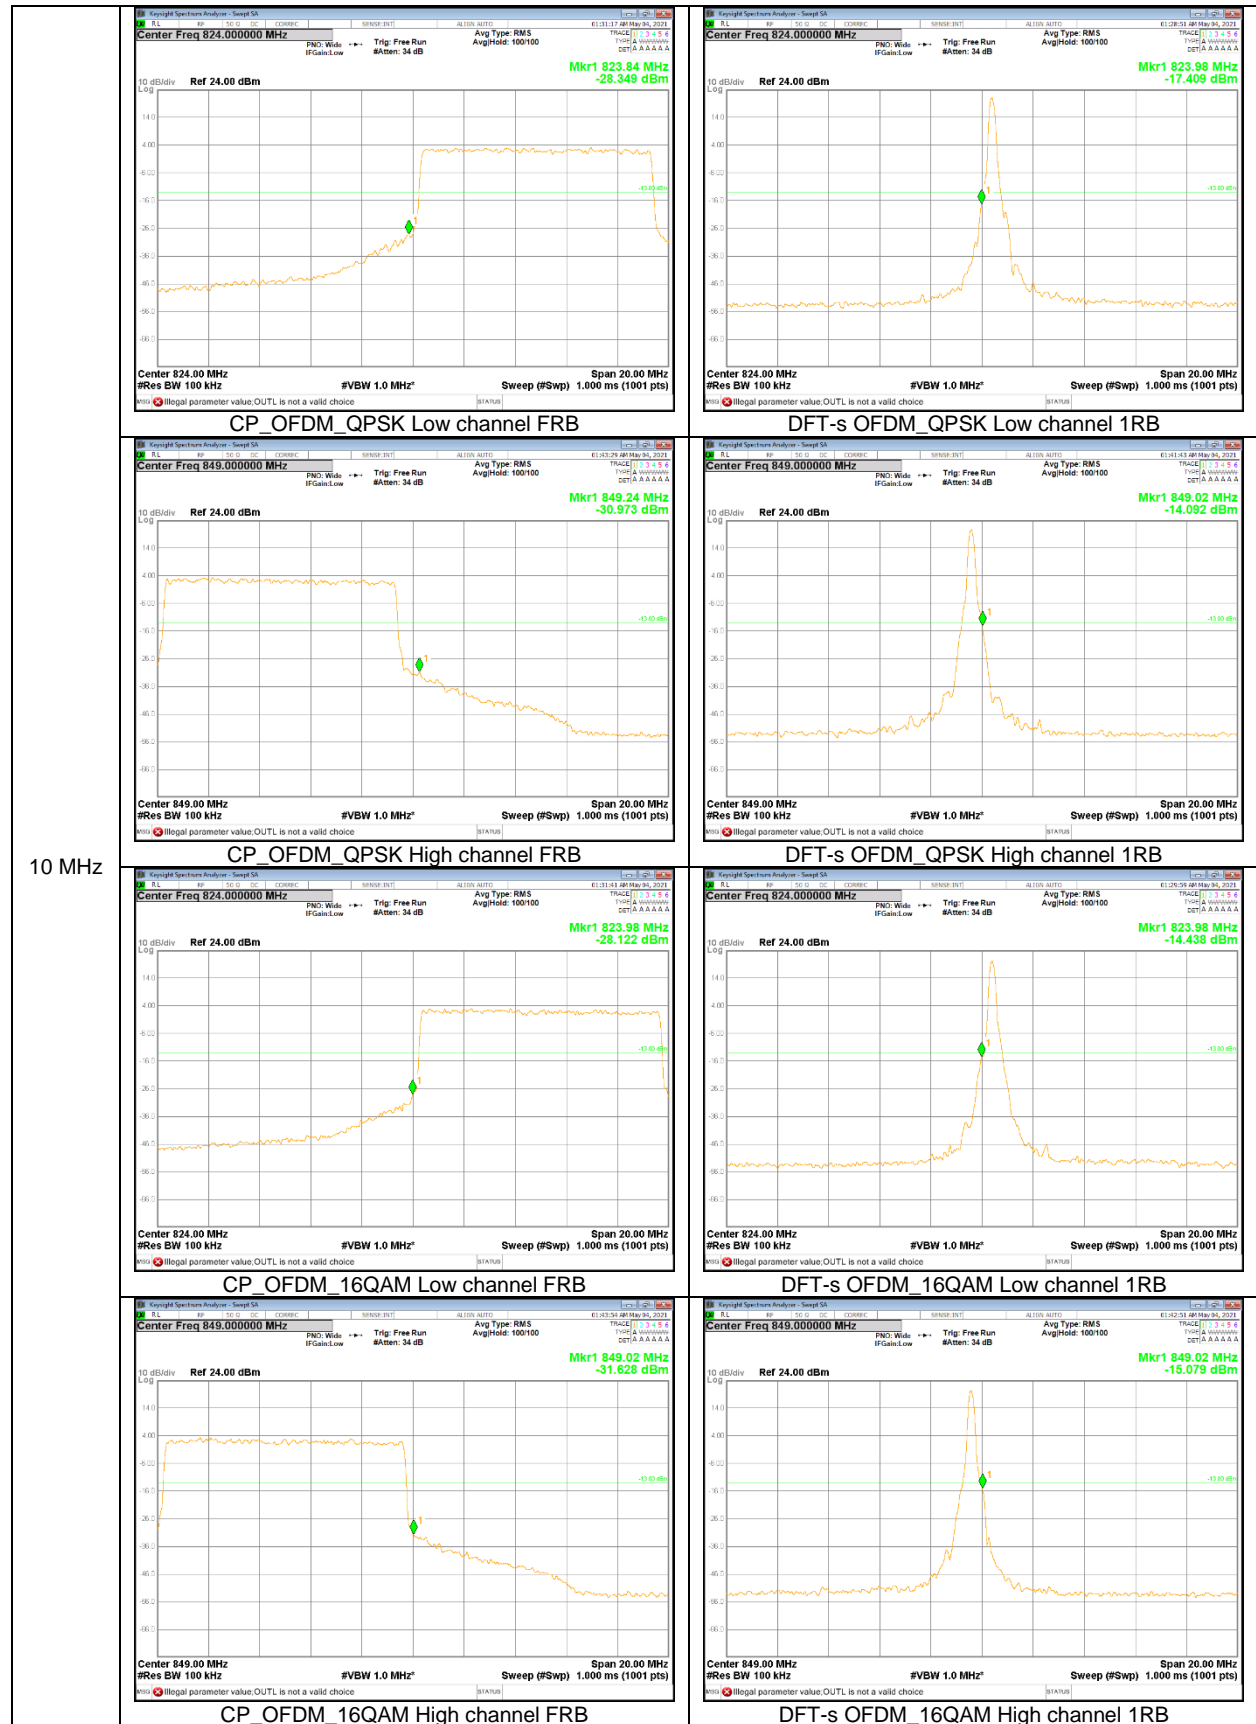

LTE Band 66

15MHz

10MHz

5MHz

3MHz

LTE Band 71

20 MHz

15 MHz

10 MHz

5 MHz

NR Band 5

15 MHz

10 MHz

5 MHz

NR Band 25

20 MHz