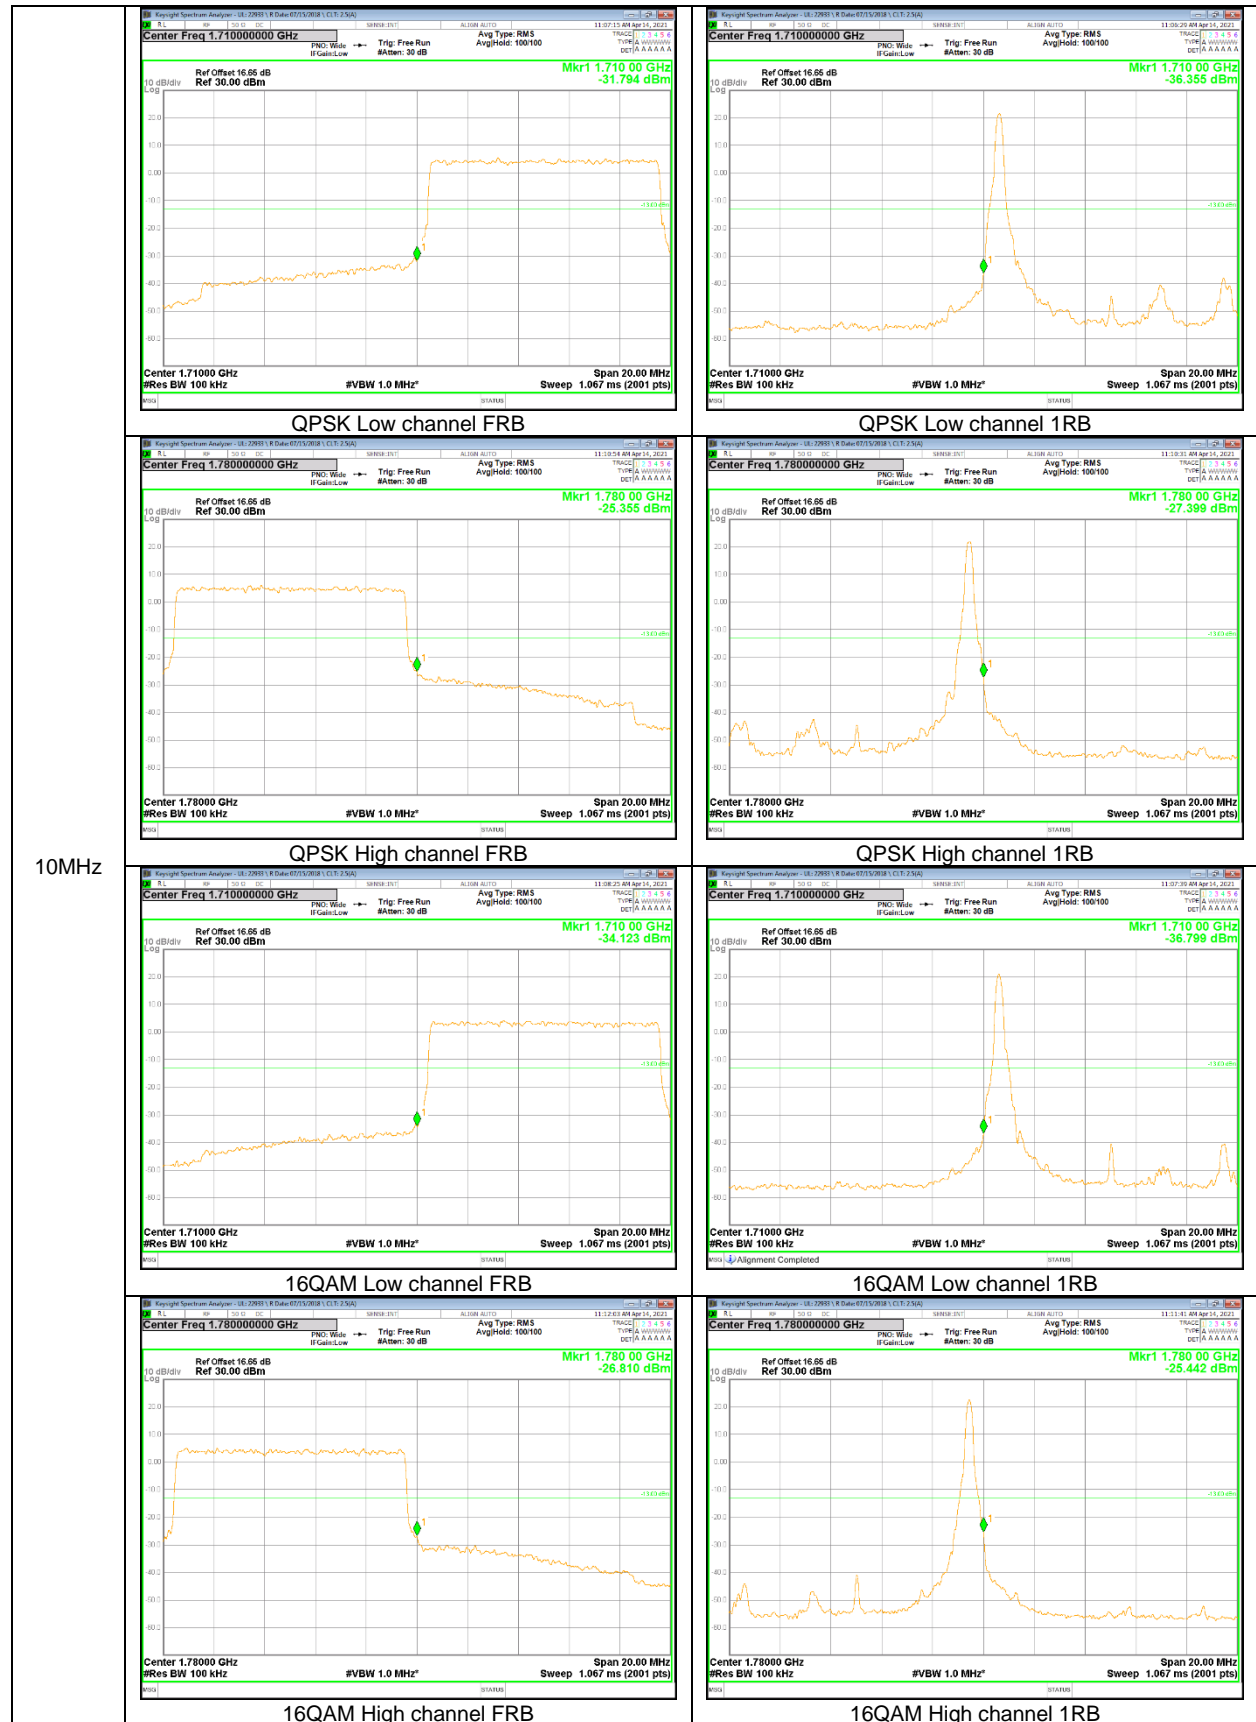

LTE Band 66

15MHz

10MHz

5MHz

3MHz

LTE Band 71

20 MHz

15 MHz

10 MHz

5 MHz

NR Band 5

15 MHz

10 MHz

5 MHz

NR Band 25

20 MHz