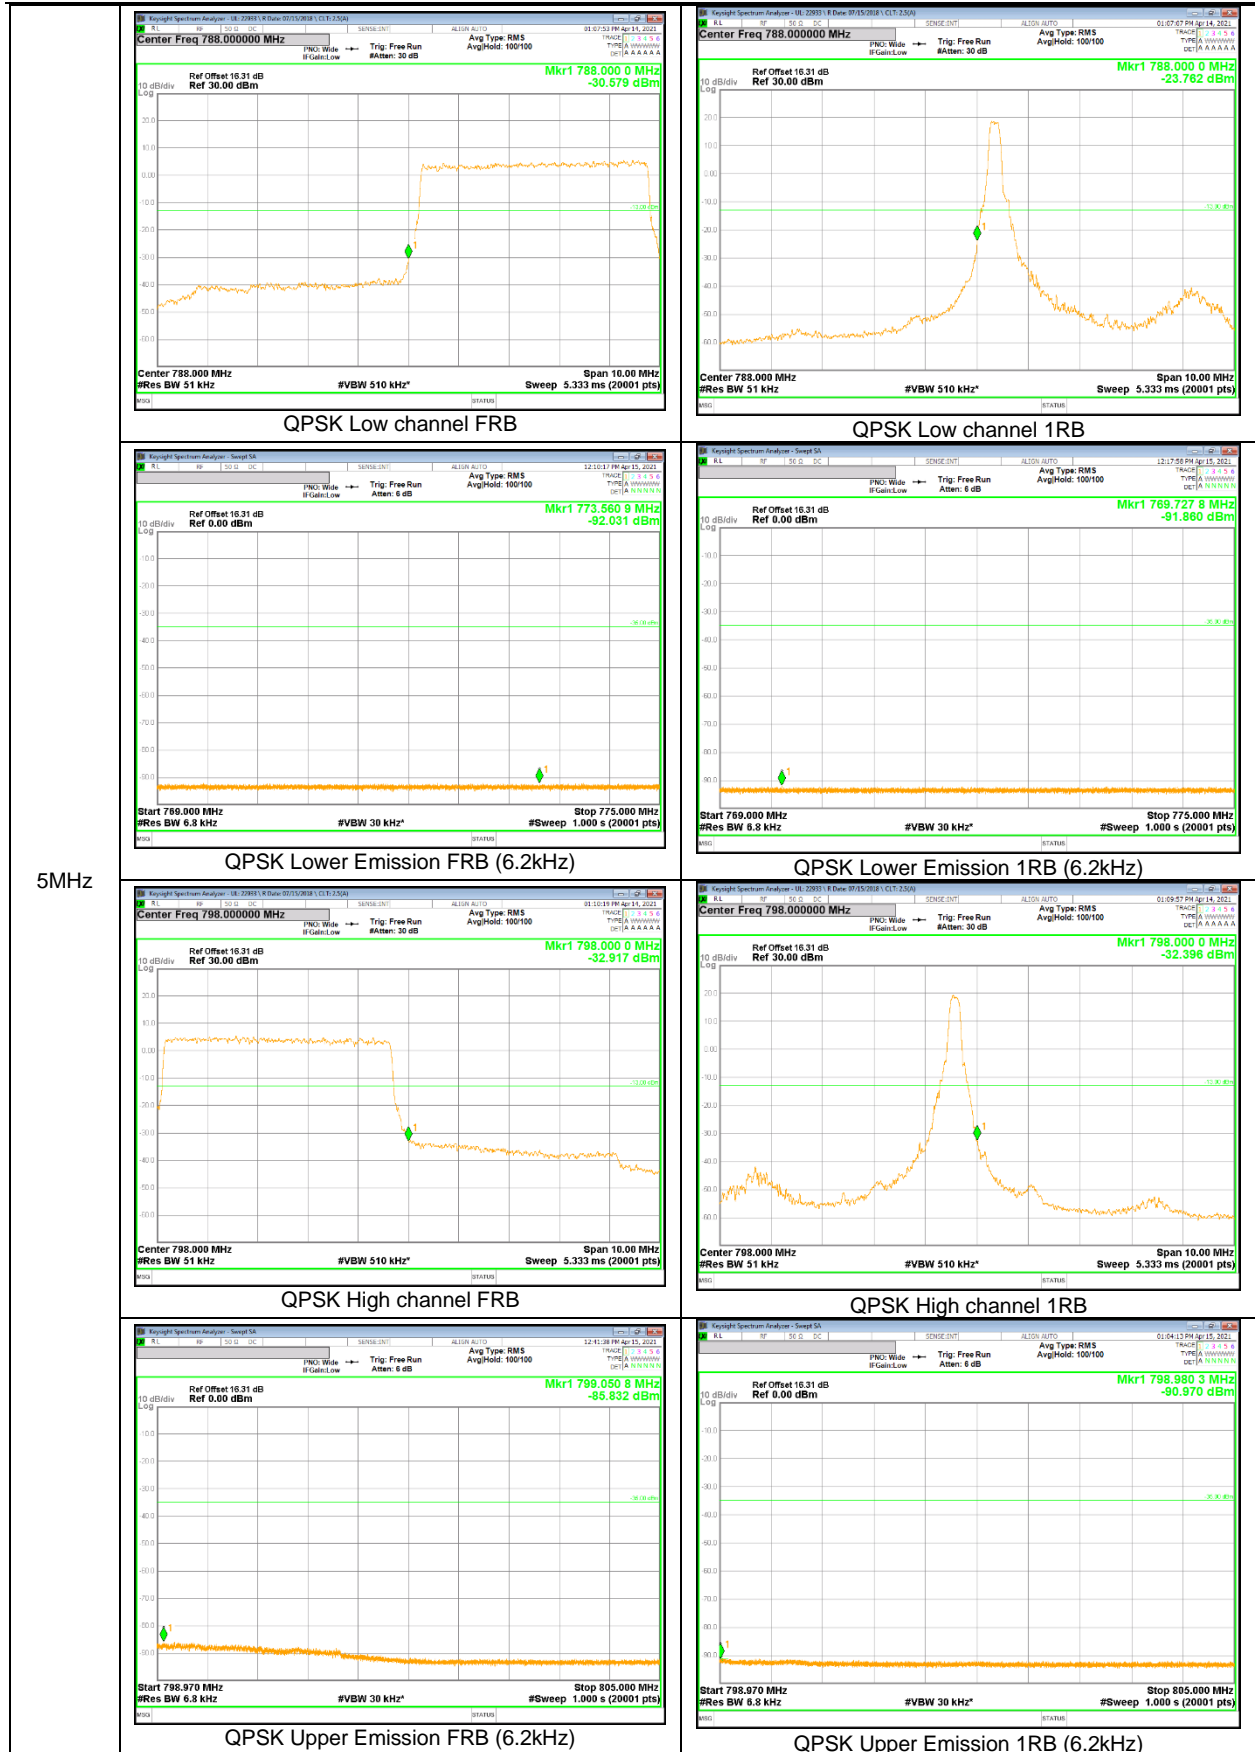

LTE Band 14

10MHz

5MHz

5MHz

LTE Band 25

20MHz

5MHz

3MHz

1.4MHz

LTE Band 26 (Part 22)

15MHz

5MHz

1.4MHz