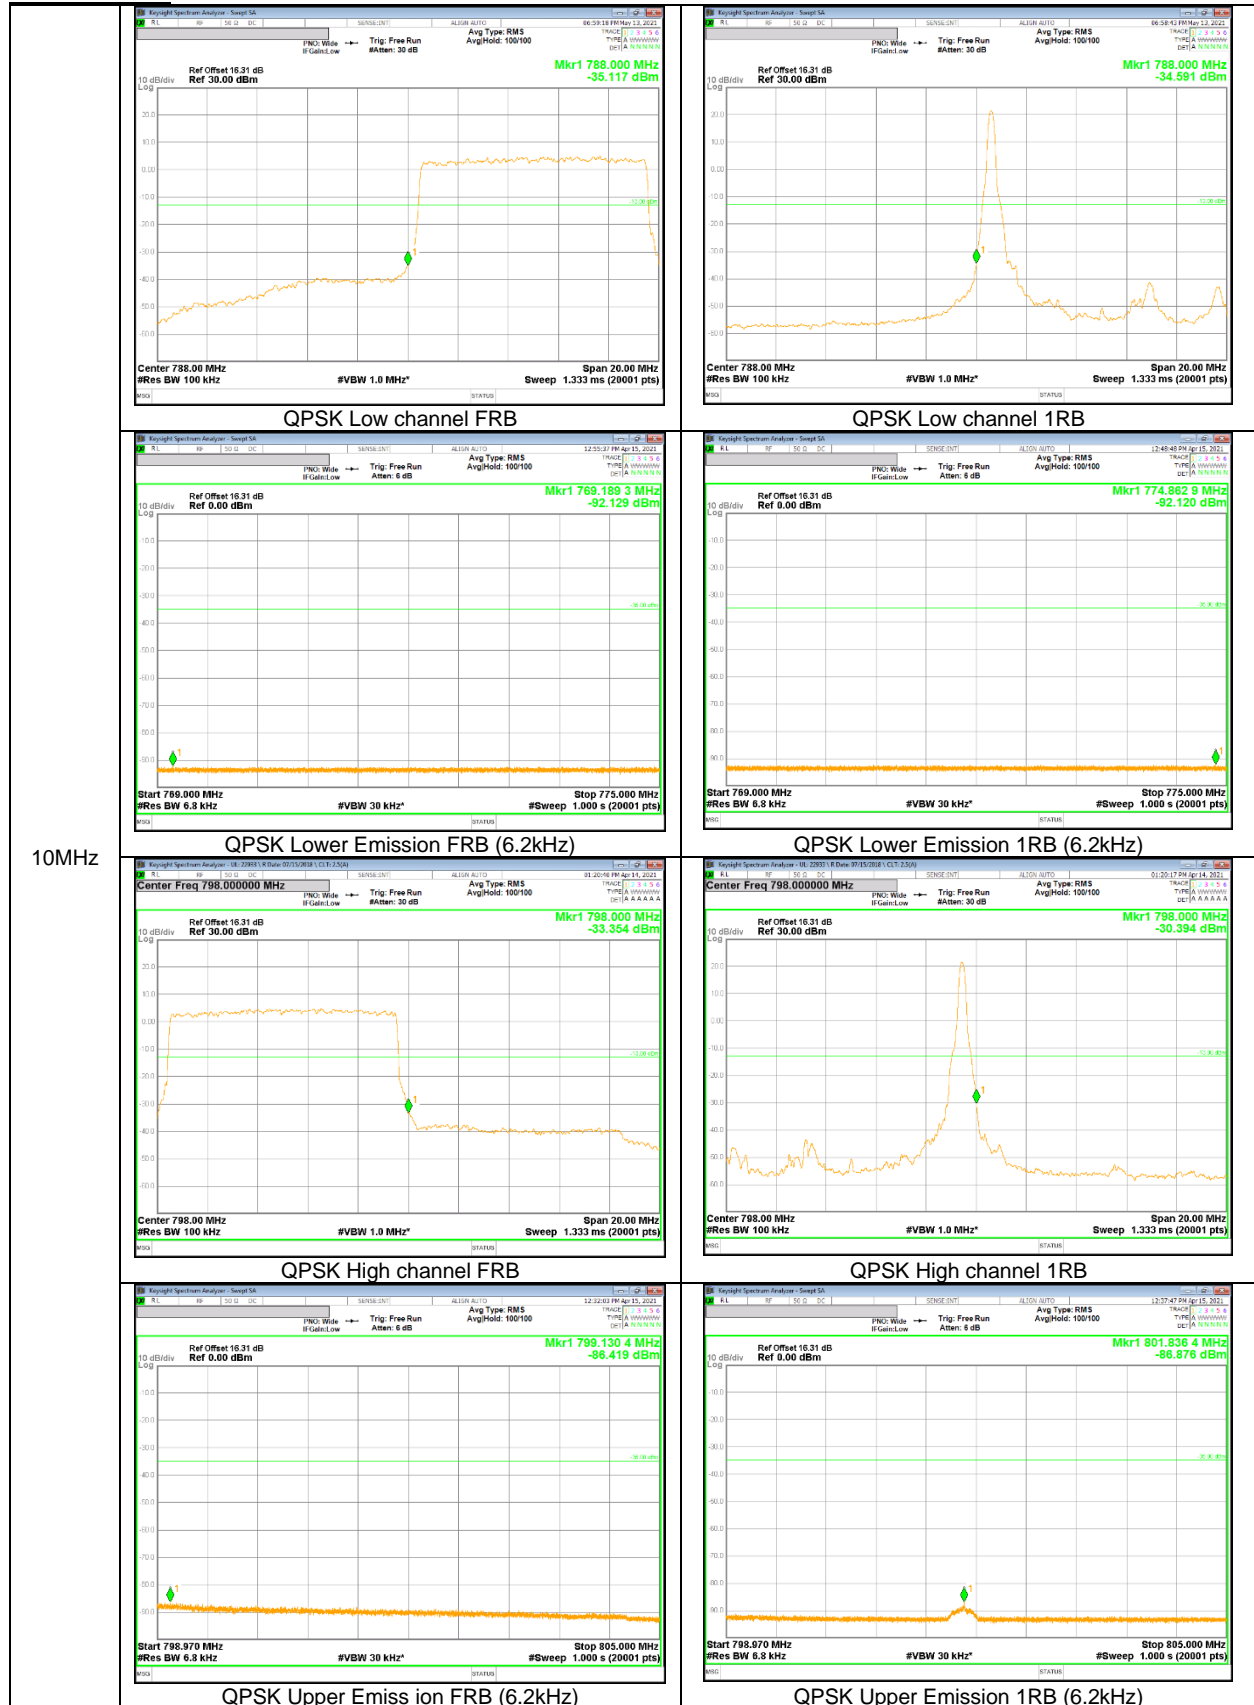

LTE Band 14

10MHz

5MHz

5MHz

LTE Band 25

20MHz

5MHz

3MHz

1.4MHz

LTE Band 26 (Part 22)

15MHz

5MHz

1.4MHz