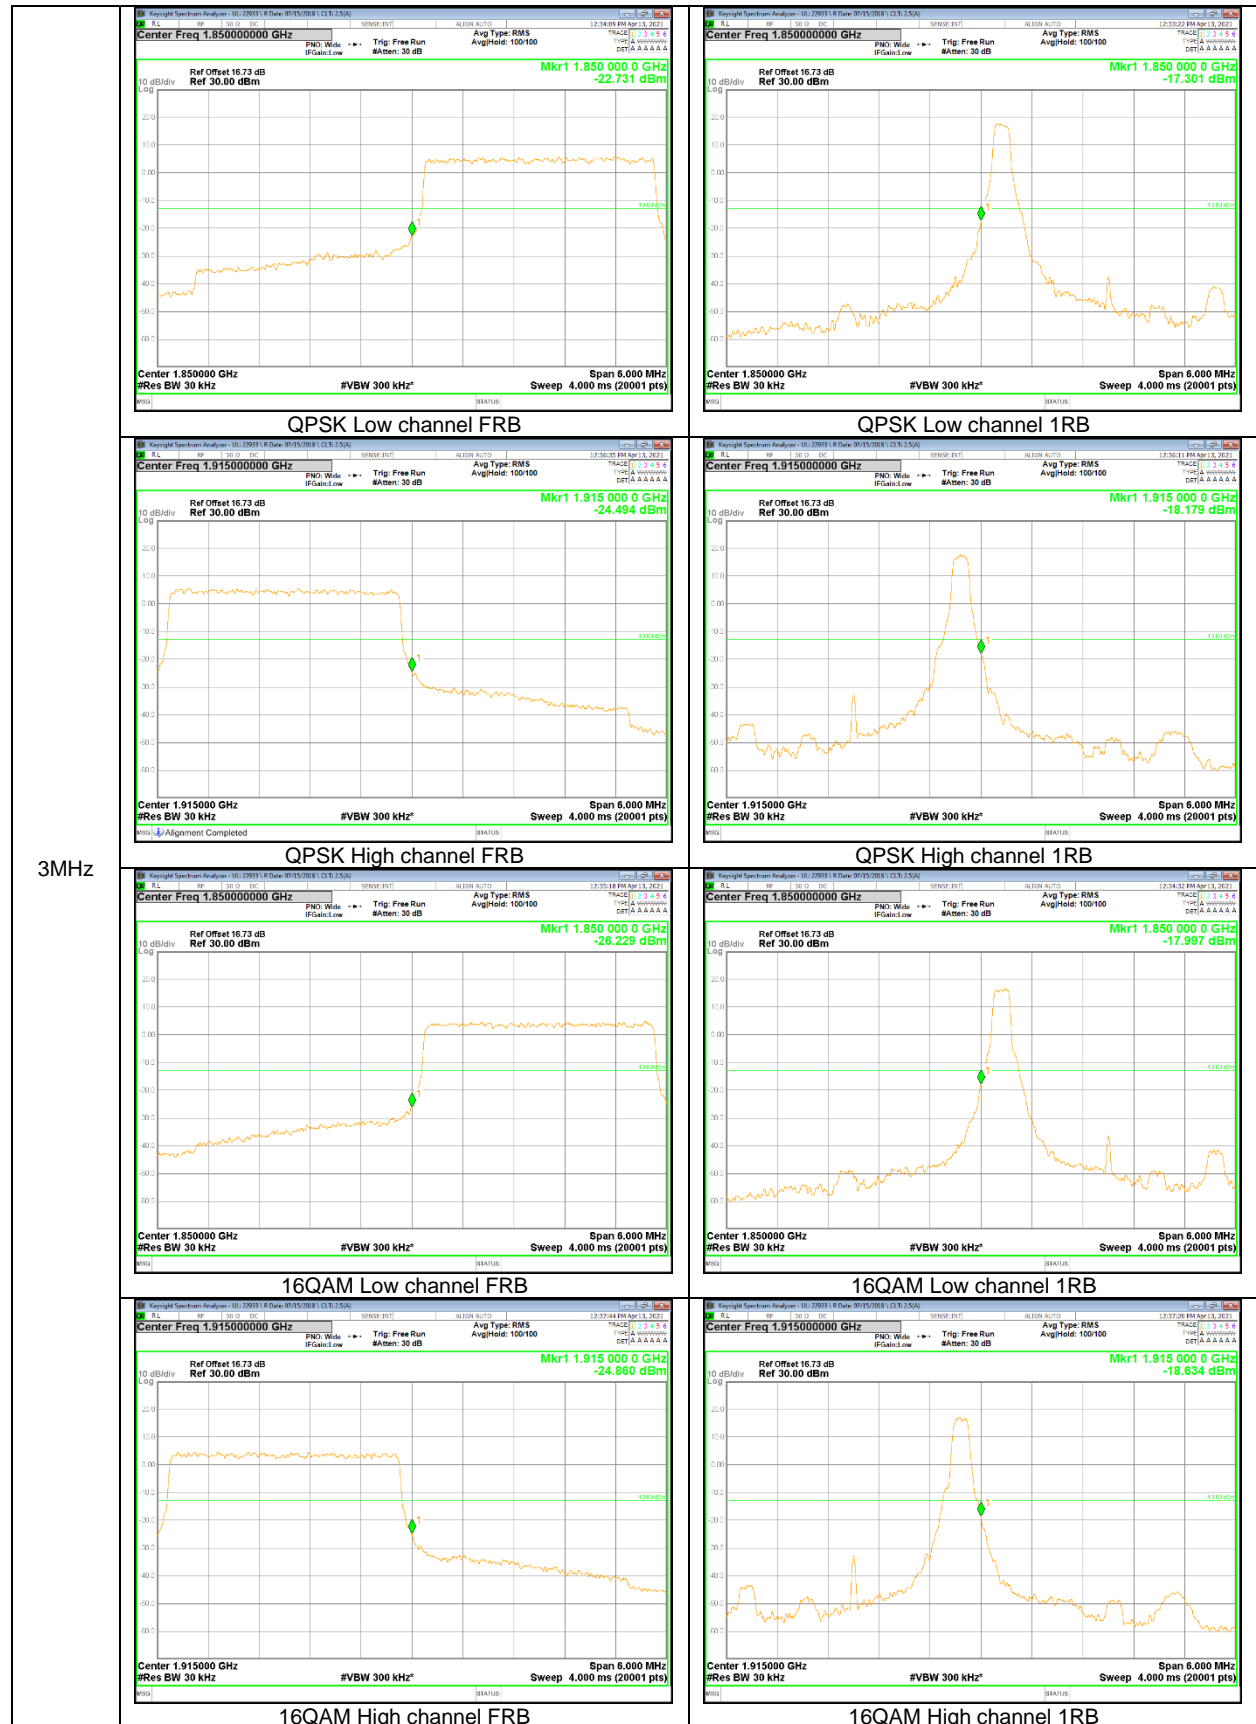

LTE Band 14

10MHz

5MHz

5MHz

LTE Band 25

20MHz

5MHz

3MHz

1.4MHz

LTE Band 26 (Part 22)

15MHz

5MHz

1.4MHz