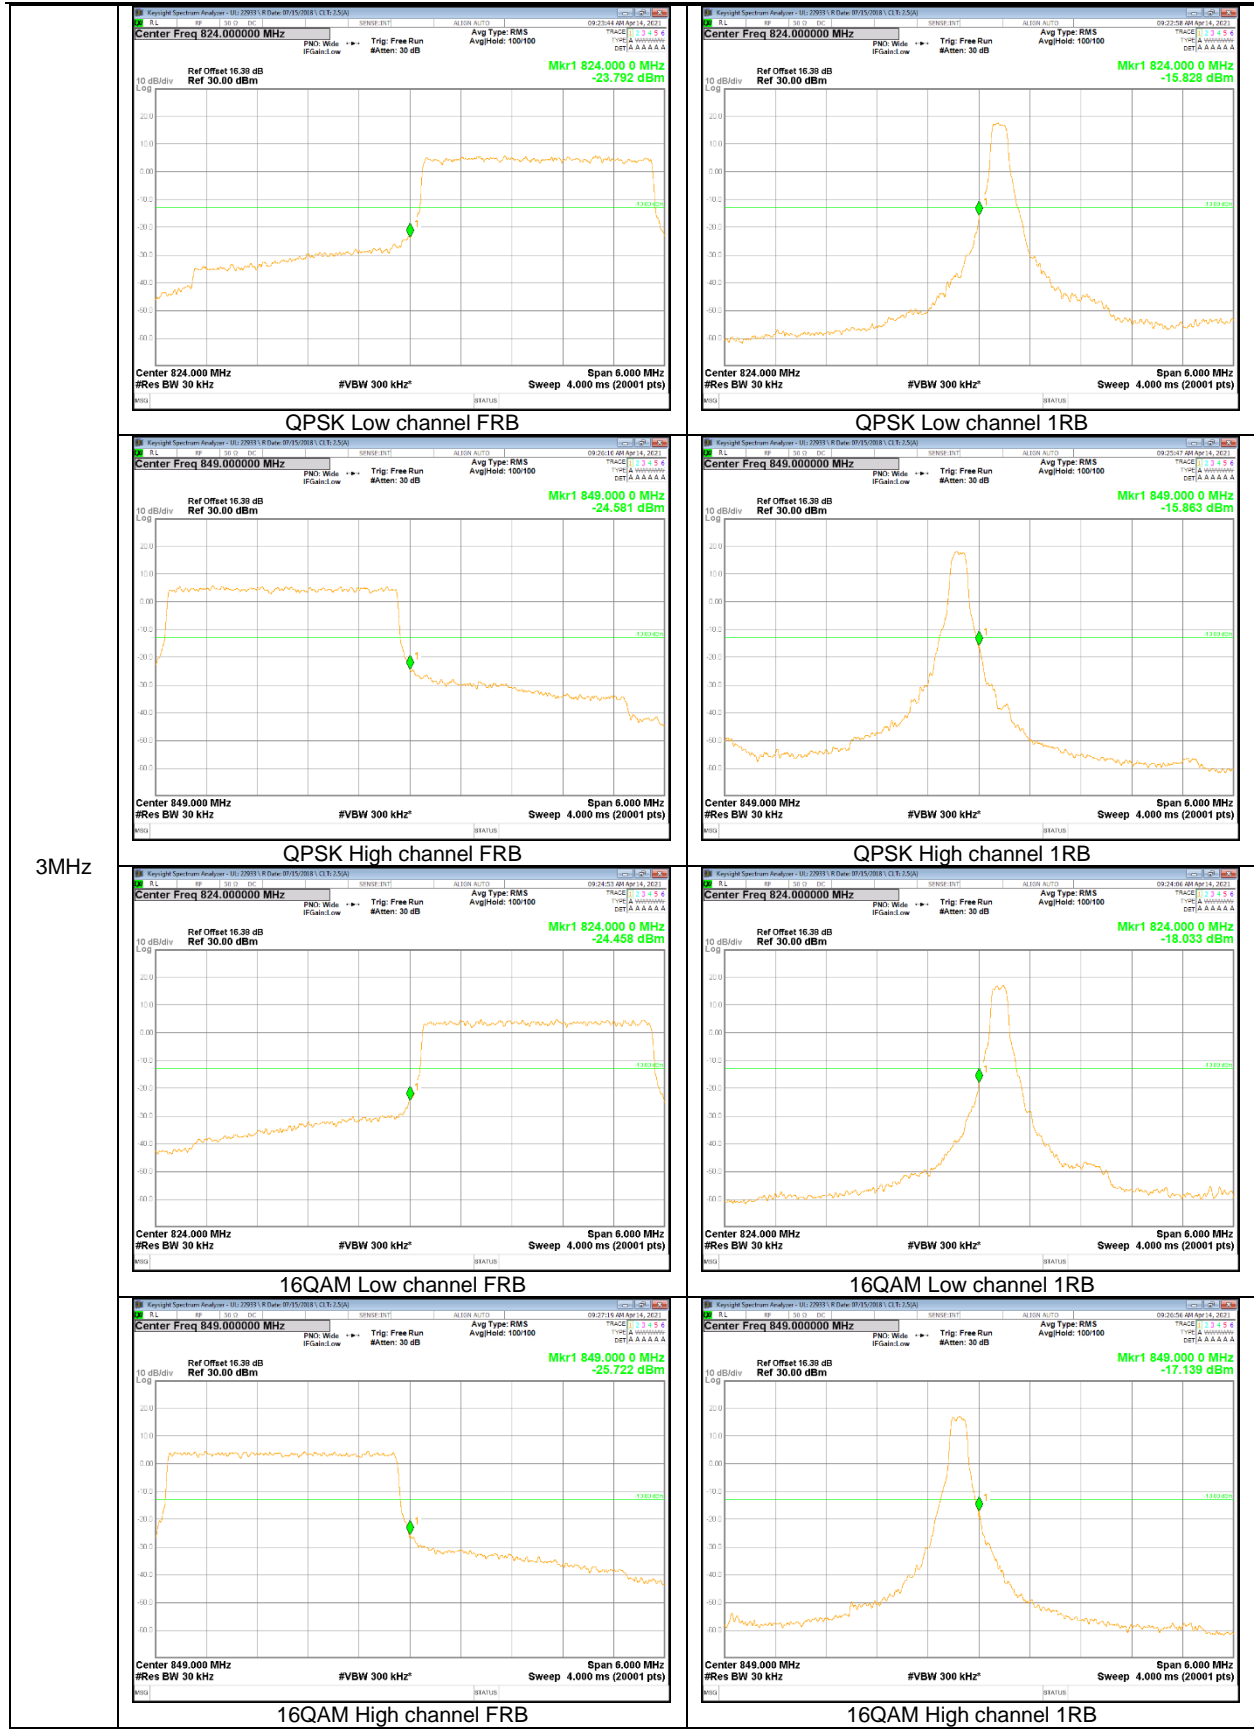

LTE Band 14

10MHz

5MHz

5MHz

LTE Band 25

20MHz

5MHz

3MHz

1.4MHz

LTE Band 26 (Part 22)

15MHz

5MHz

1.4MHz