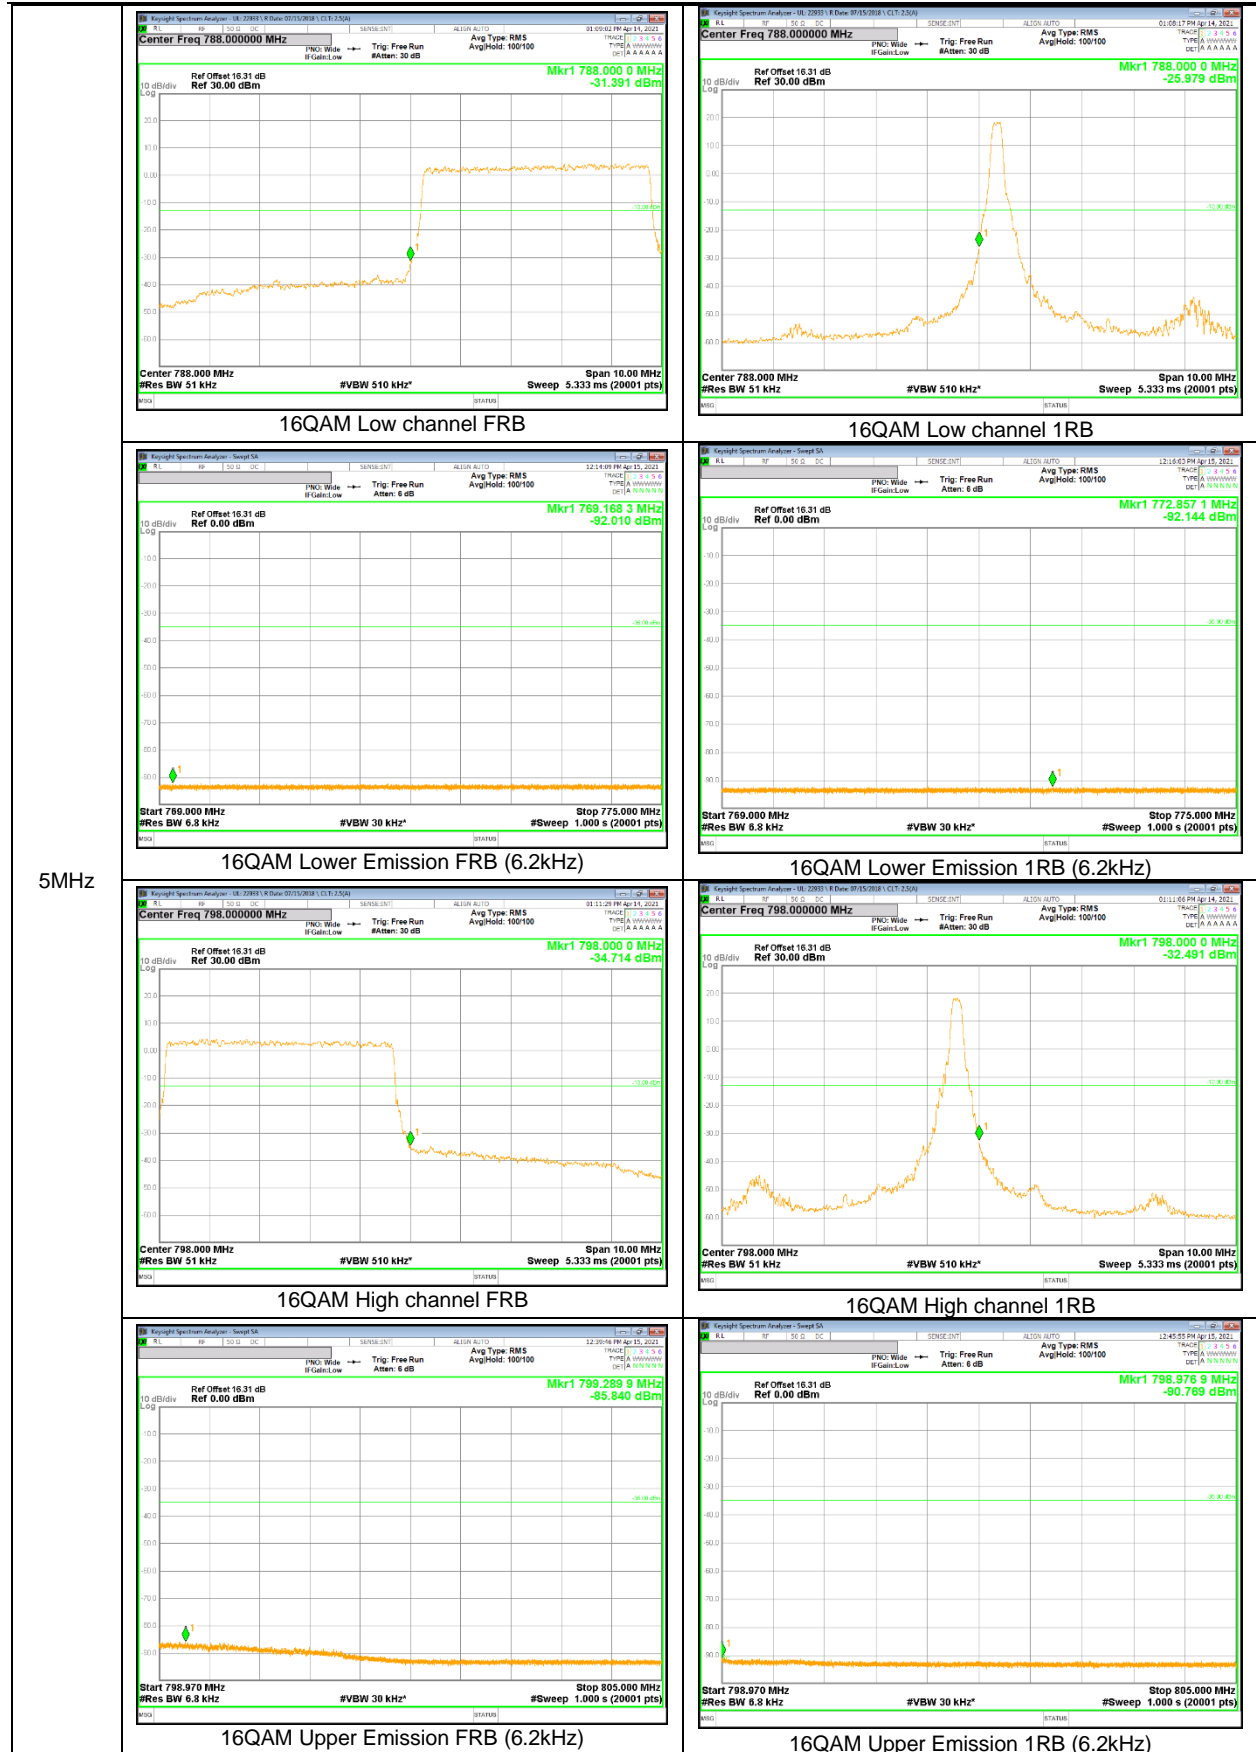

LTE Band 14

10MHz

5MHz

5MHz

LTE Band 25

20MHz

5MHz

3MHz

1.4MHz

LTE Band 26 (Part 22)

15MHz

5MHz

1.4MHz