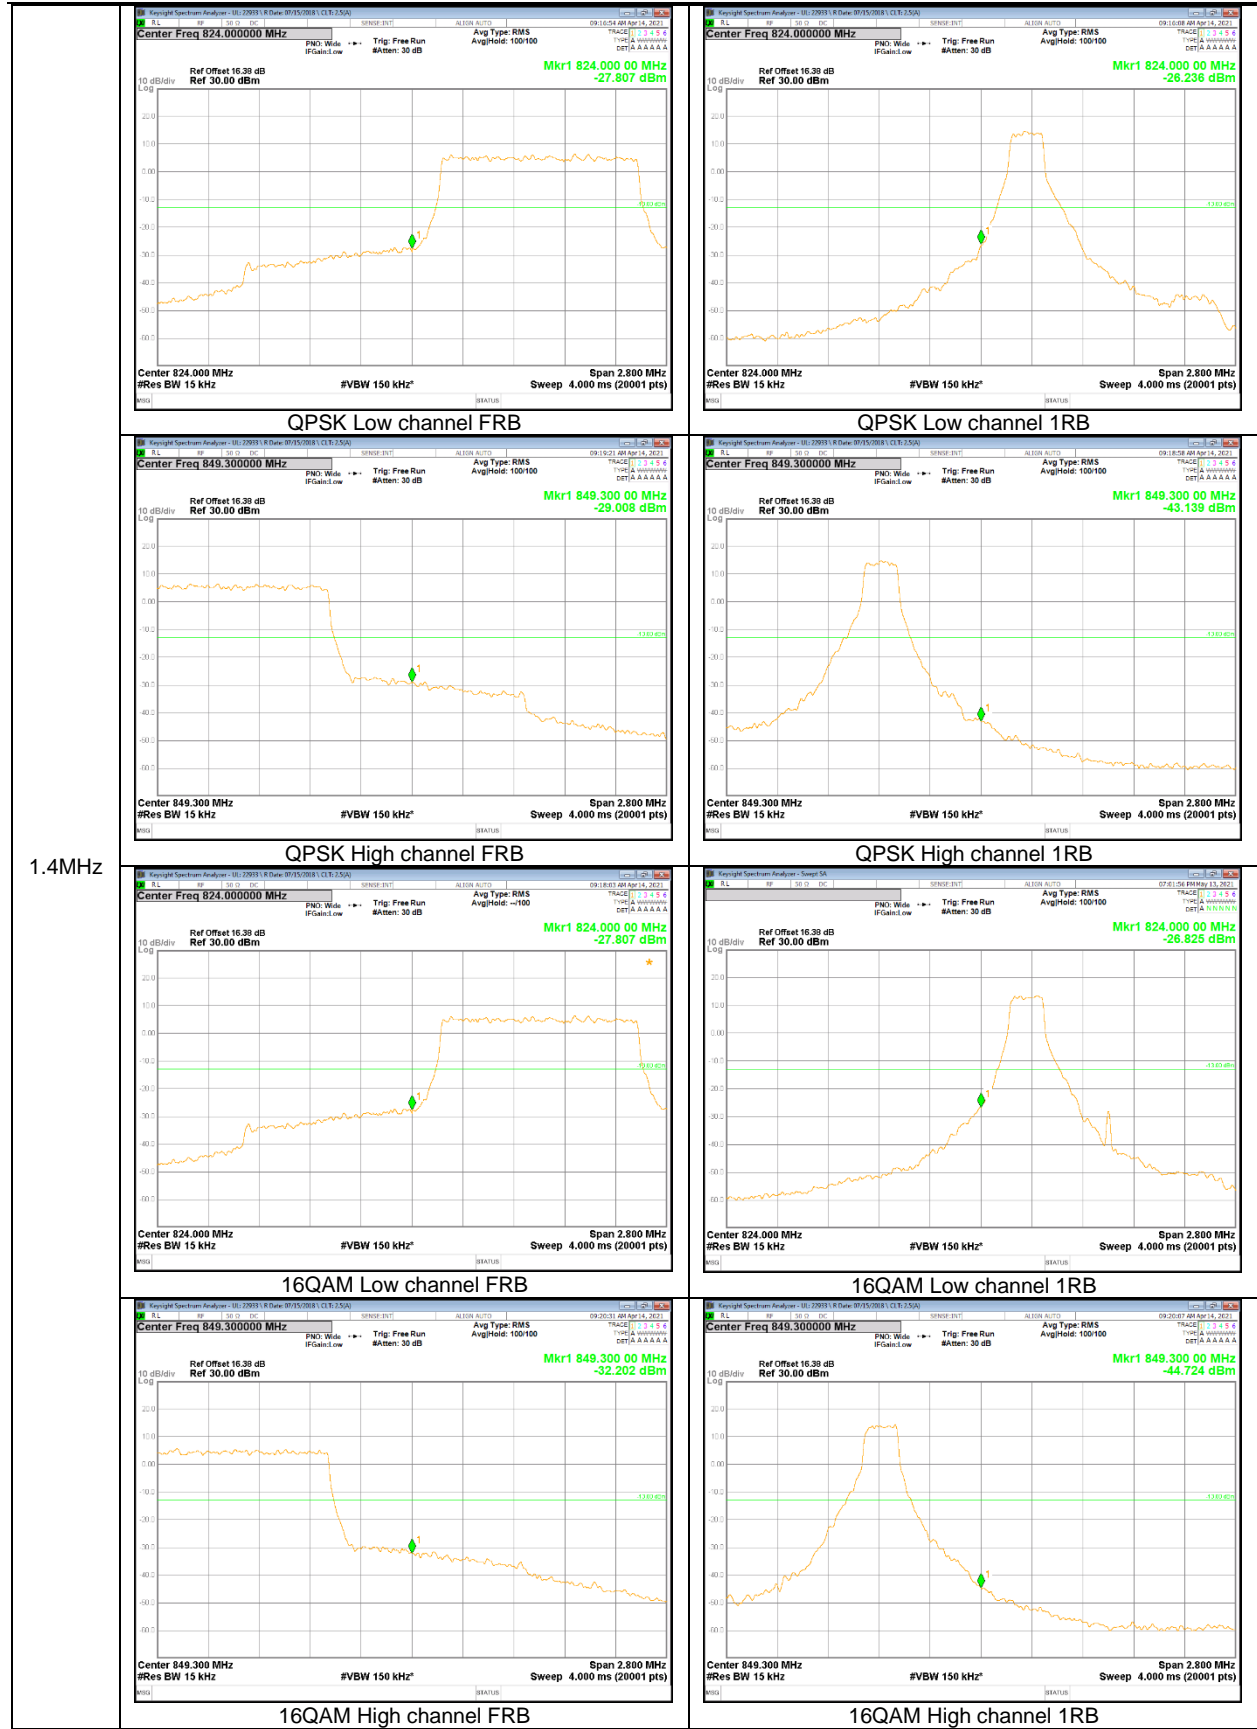

LTE Band 14

10MHz

5MHz

5MHz

LTE Band 25

20MHz

5MHz

3MHz

1.4MHz

LTE Band 26 (Part 22)

15MHz

5MHz

1.4MHz