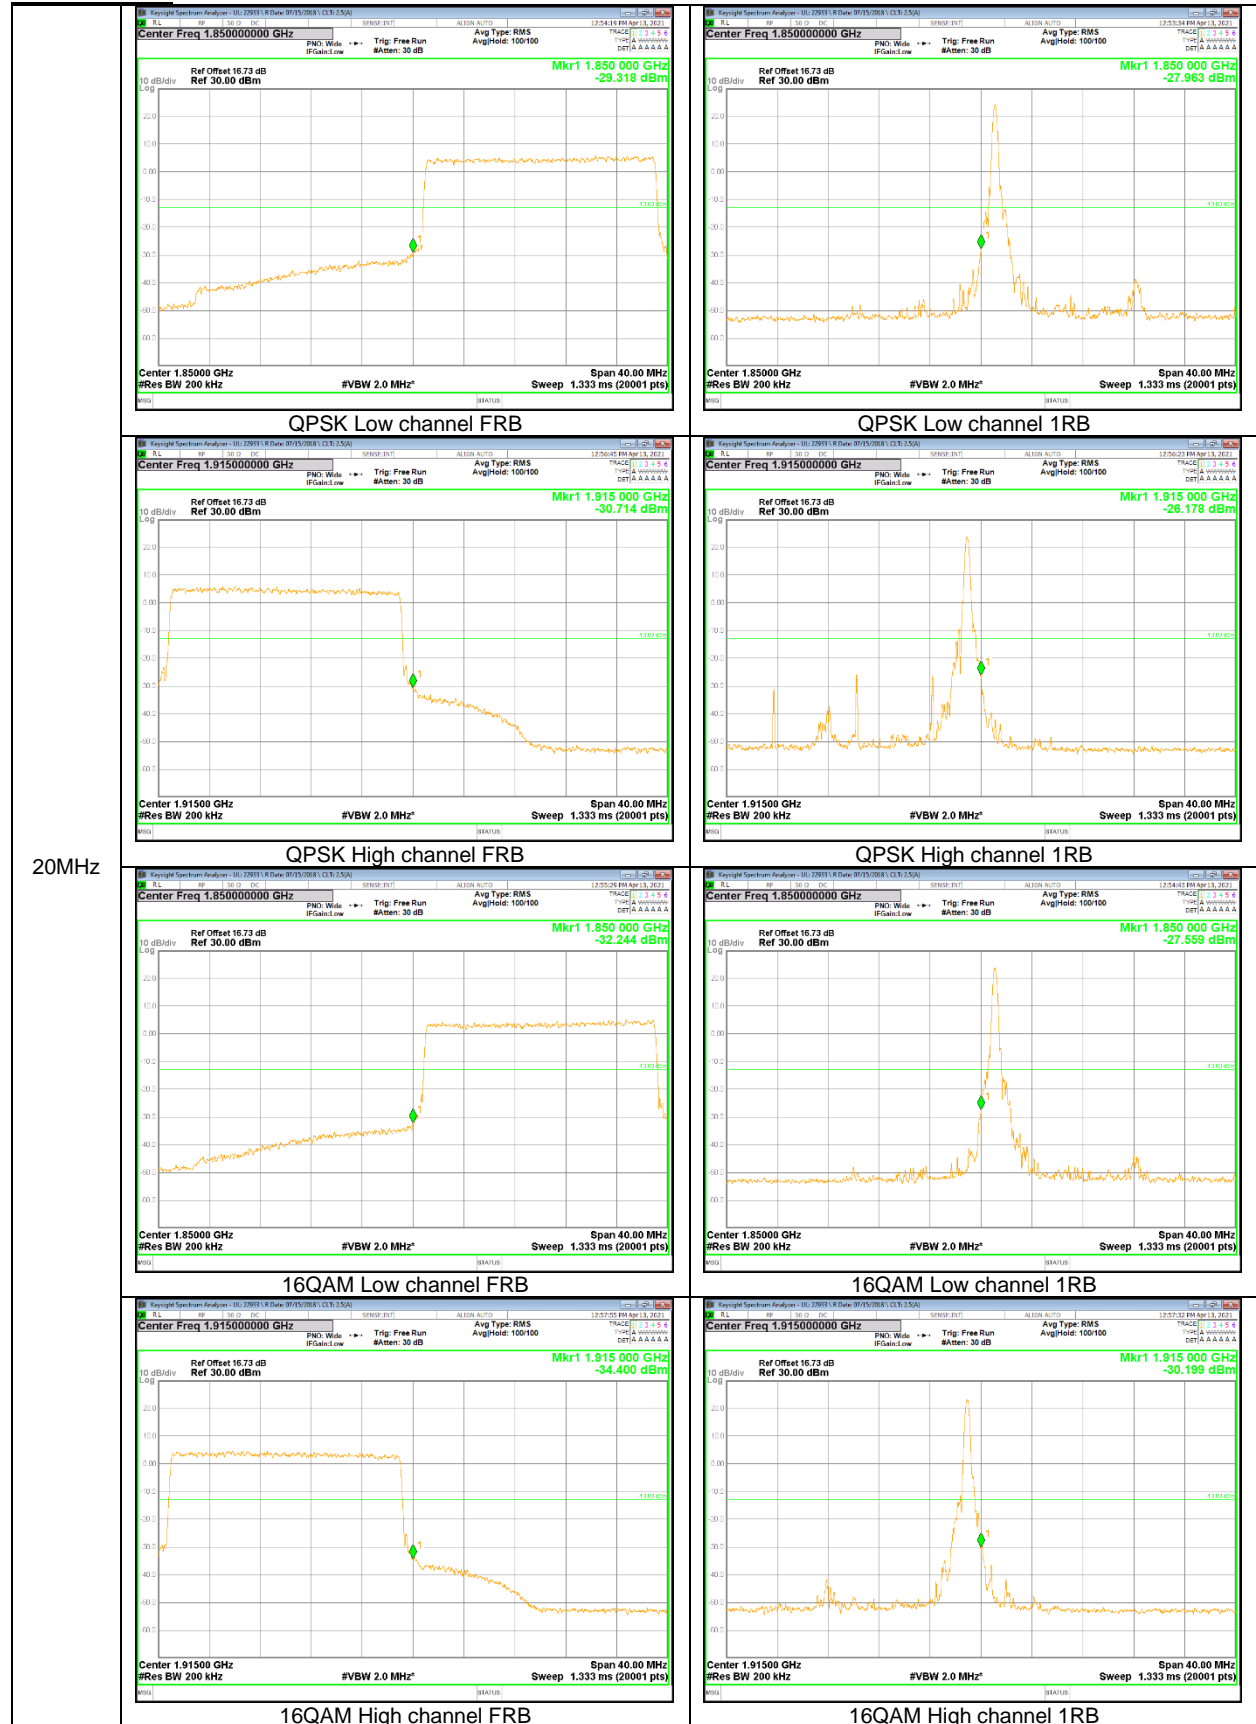

LTE Band 14

10MHz

5MHz

5MHz

LTE Band 25

20MHz

5MHz

3MHz

1.4MHz

LTE Band 26 (Part 22)

15MHz

5MHz

1.4MHz