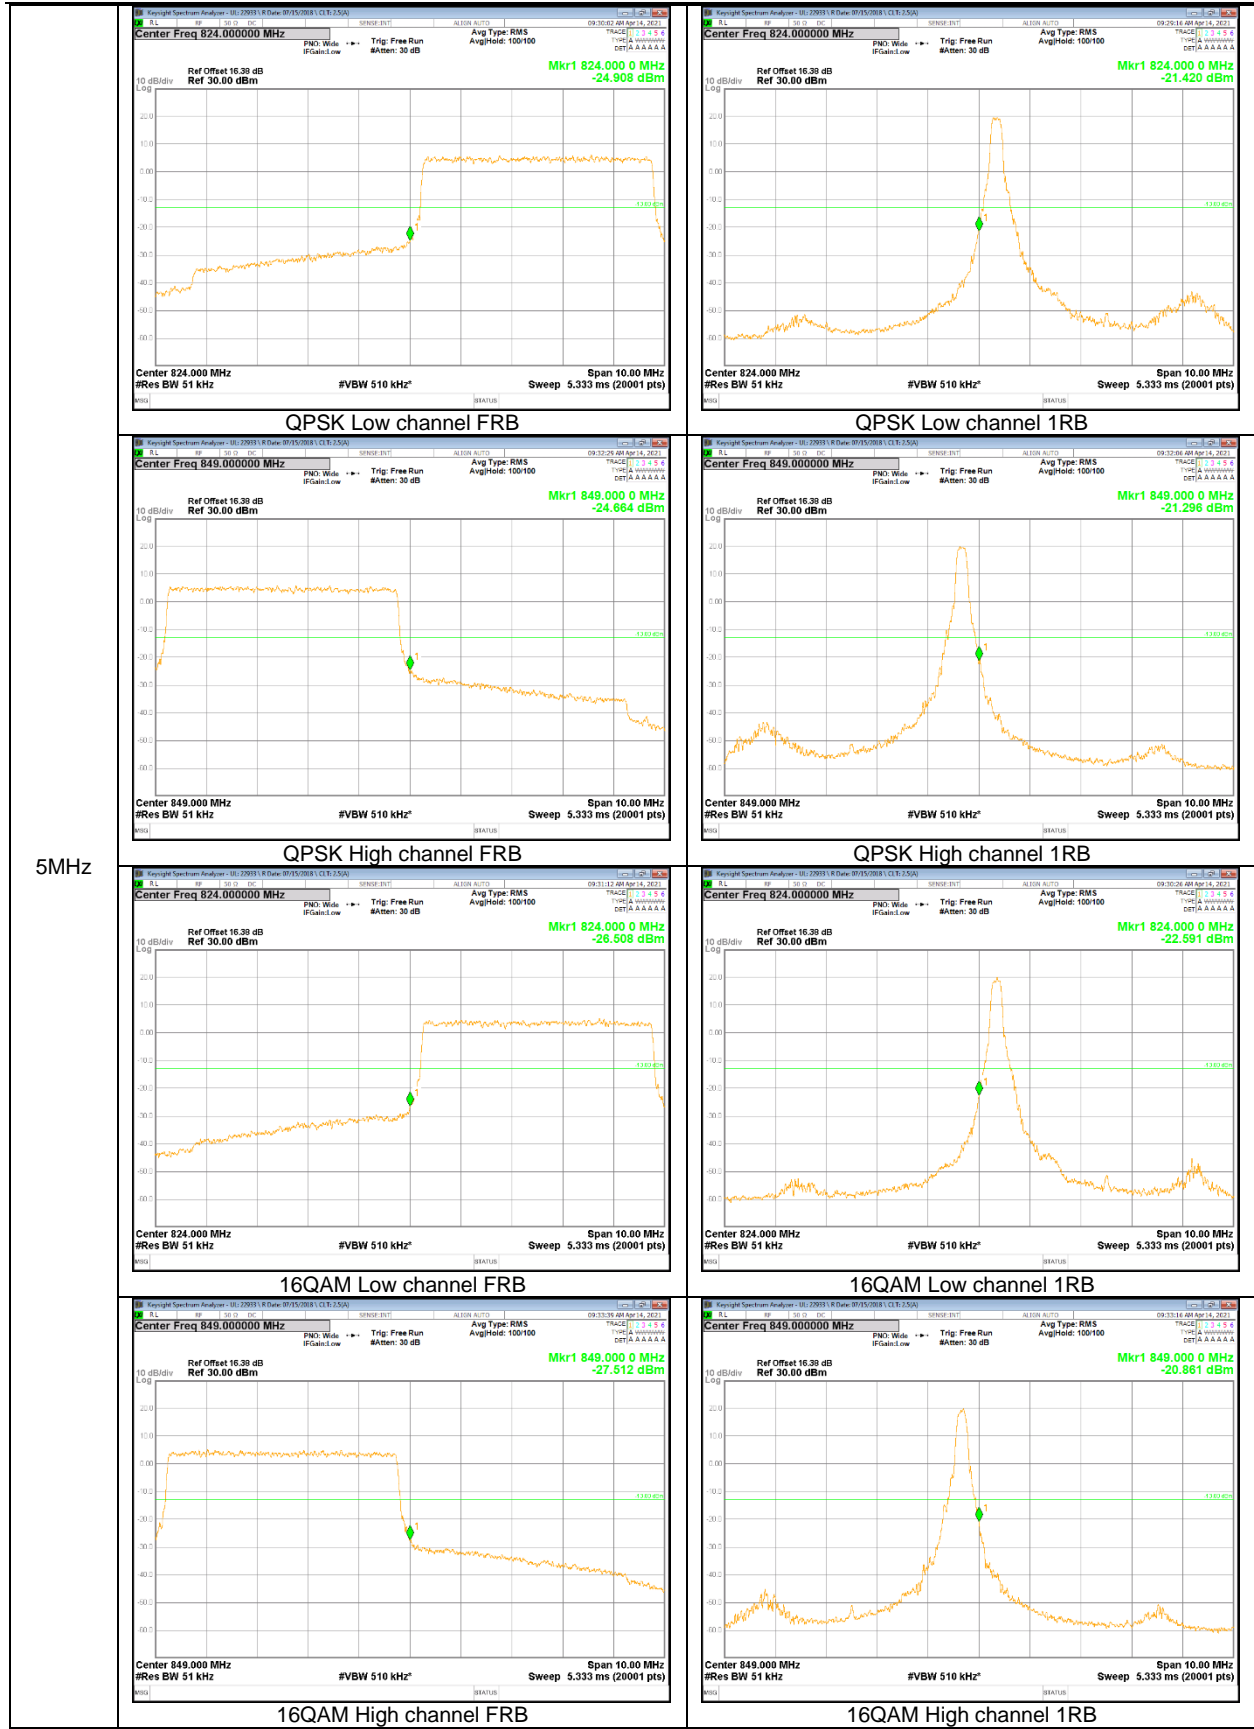

LTE Band 14

10MHz

5MHz

5MHz

LTE Band 25

20MHz

5MHz

3MHz

1.4MHz

LTE Band 26 (Part 22)

15MHz

5MHz

1.4MHz