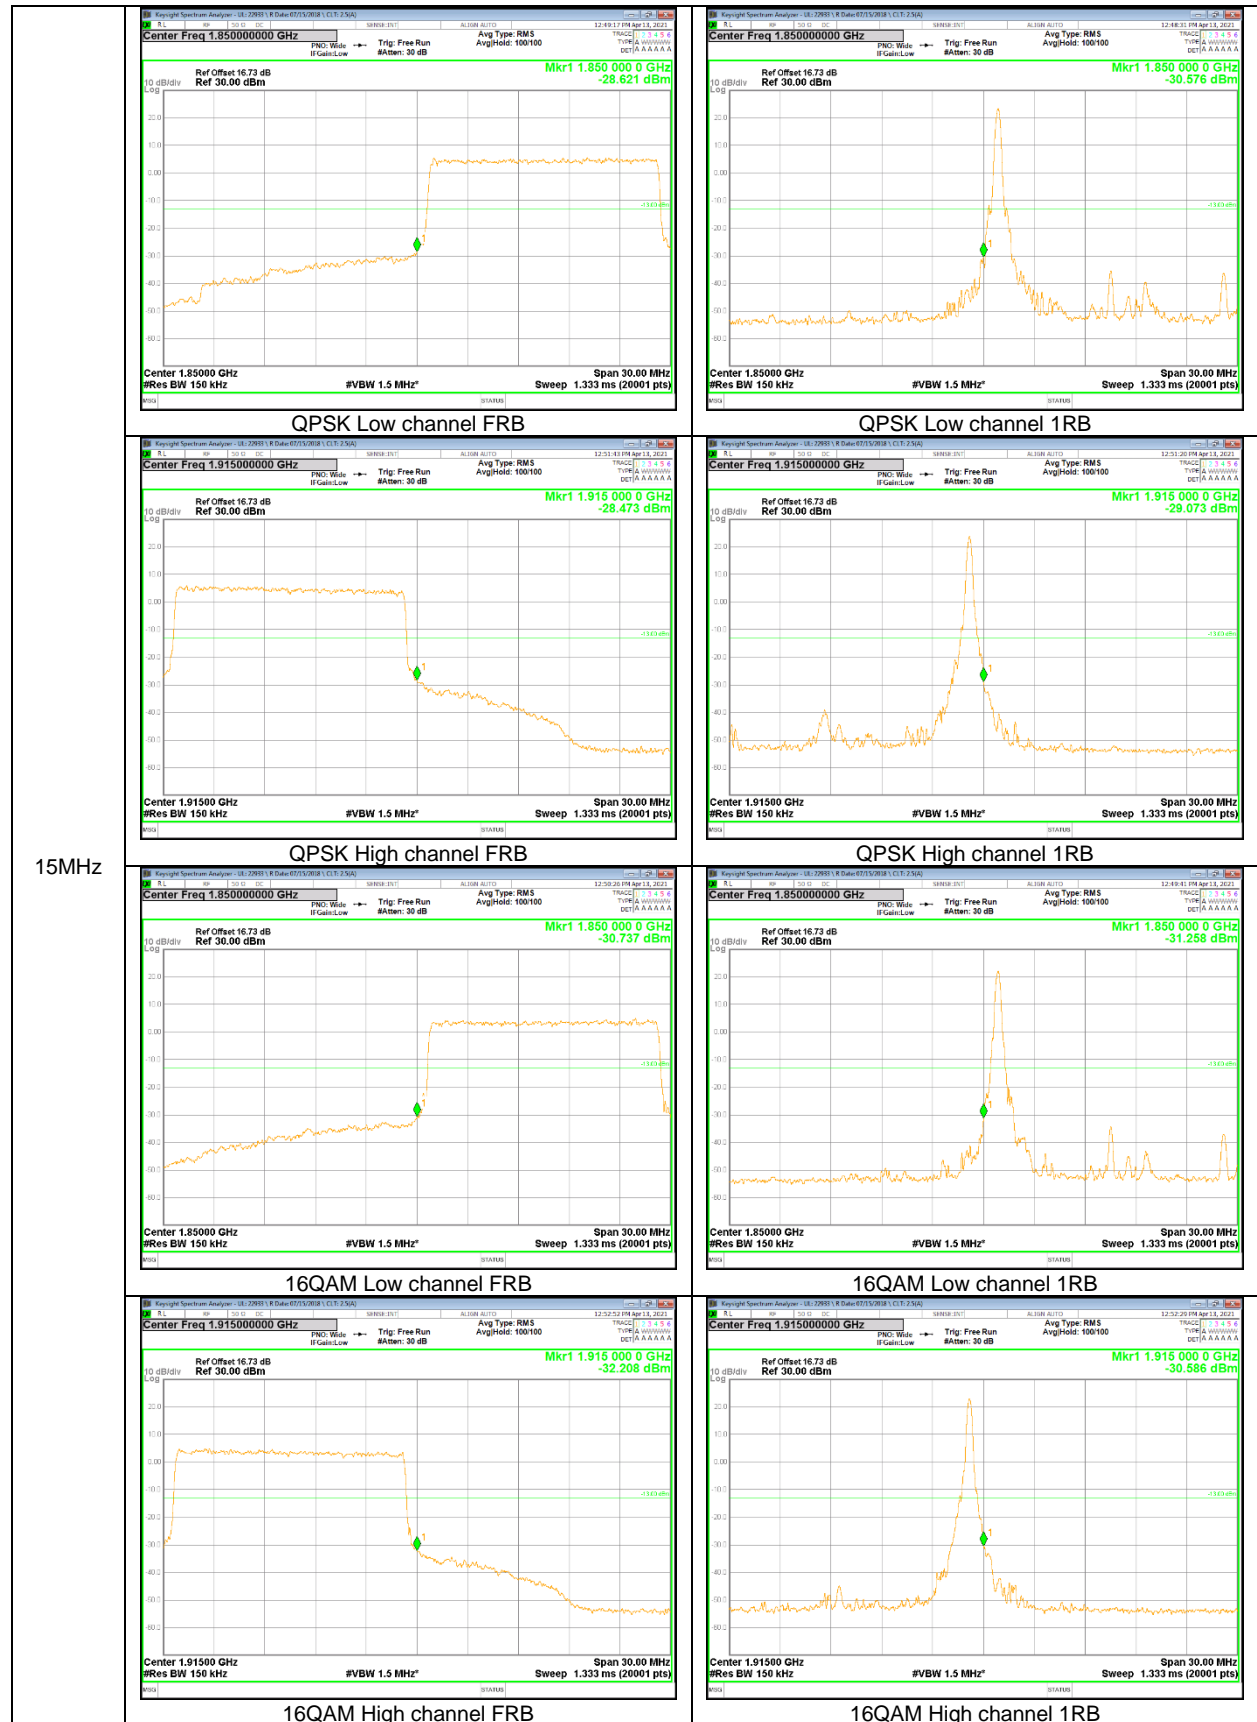

LTE Band 14

10MHz

5MHz

5MHz

LTE Band 25

20MHz

5MHz

3MHz

1.4MHz

LTE Band 26 (Part 22)

15MHz

5MHz

1.4MHz