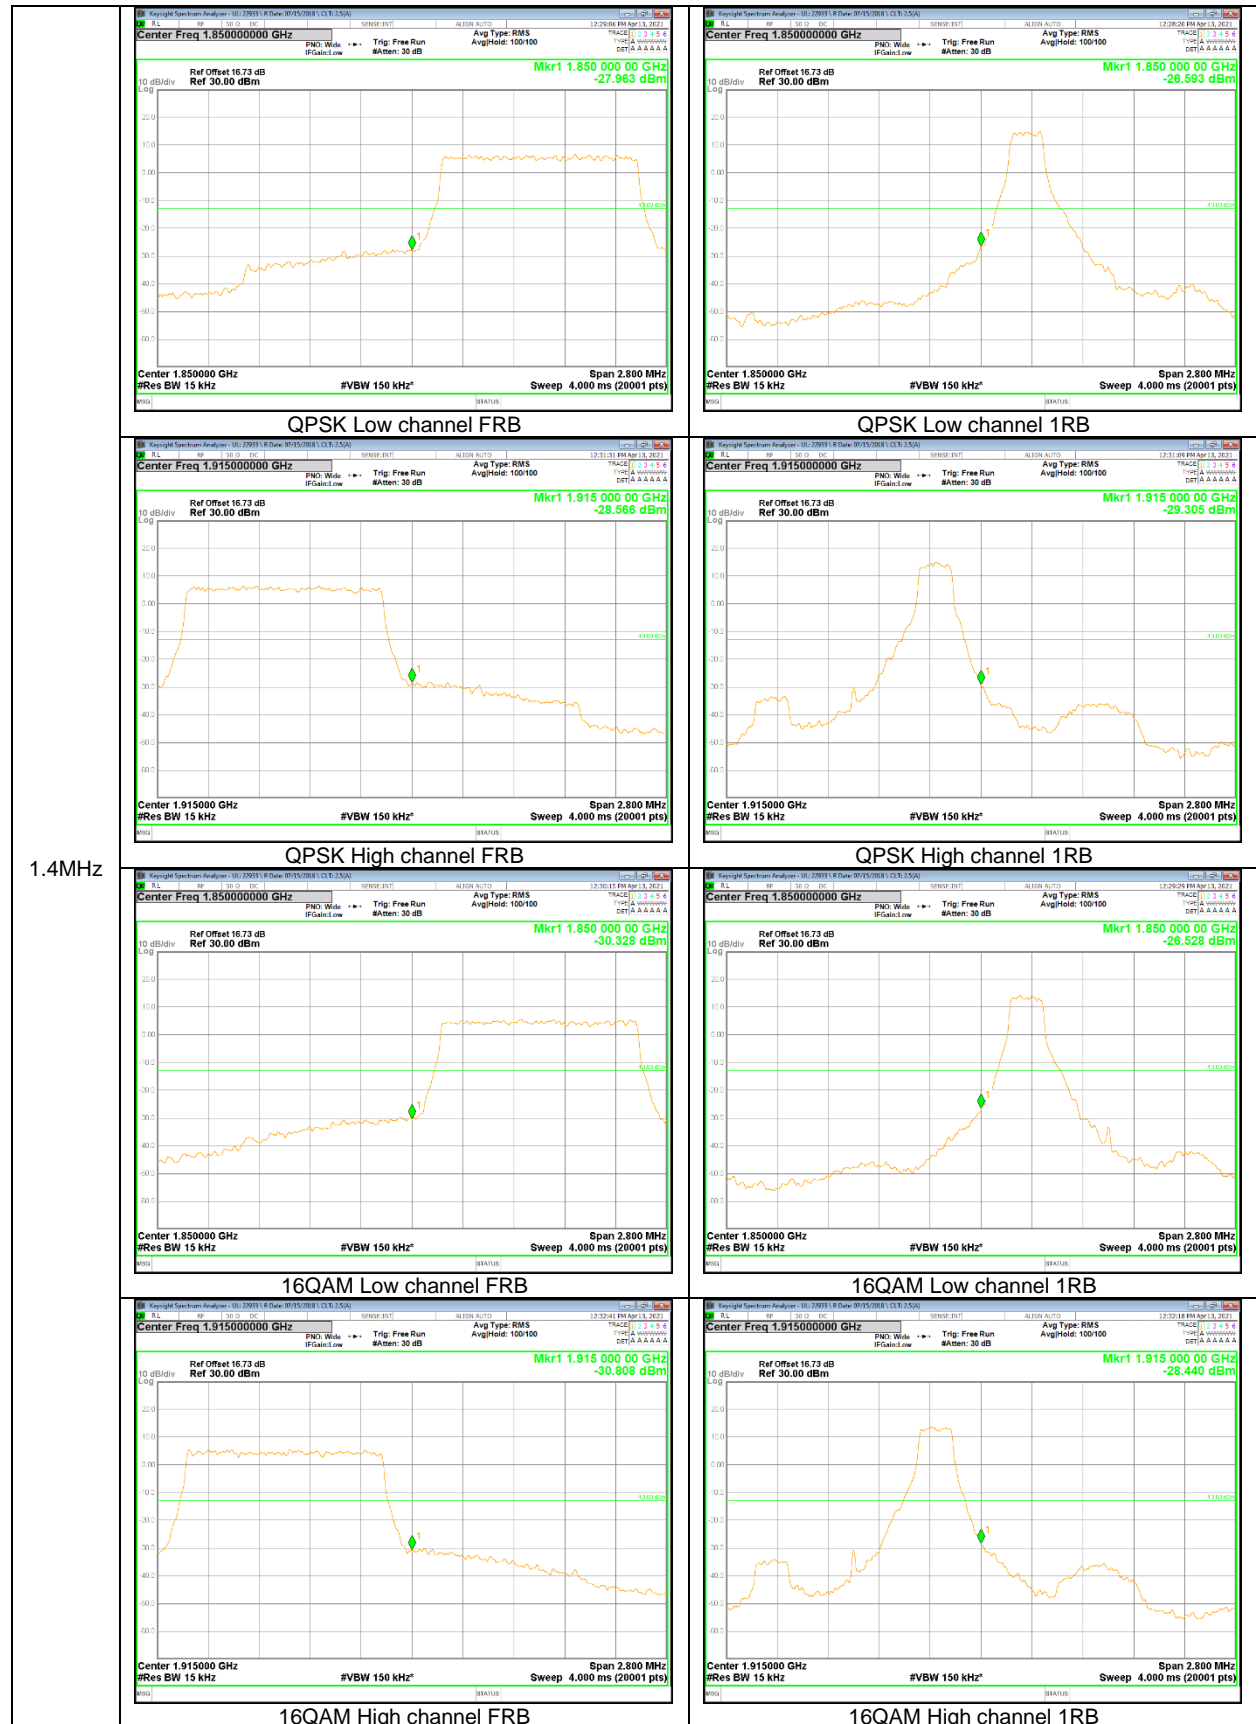

LTE Band 14

10MHz

5MHz

5MHz

LTE Band 25

20MHz

5MHz

3MHz

1.4MHz

LTE Band 26 (Part 22)

15MHz

5MHz

1.4MHz