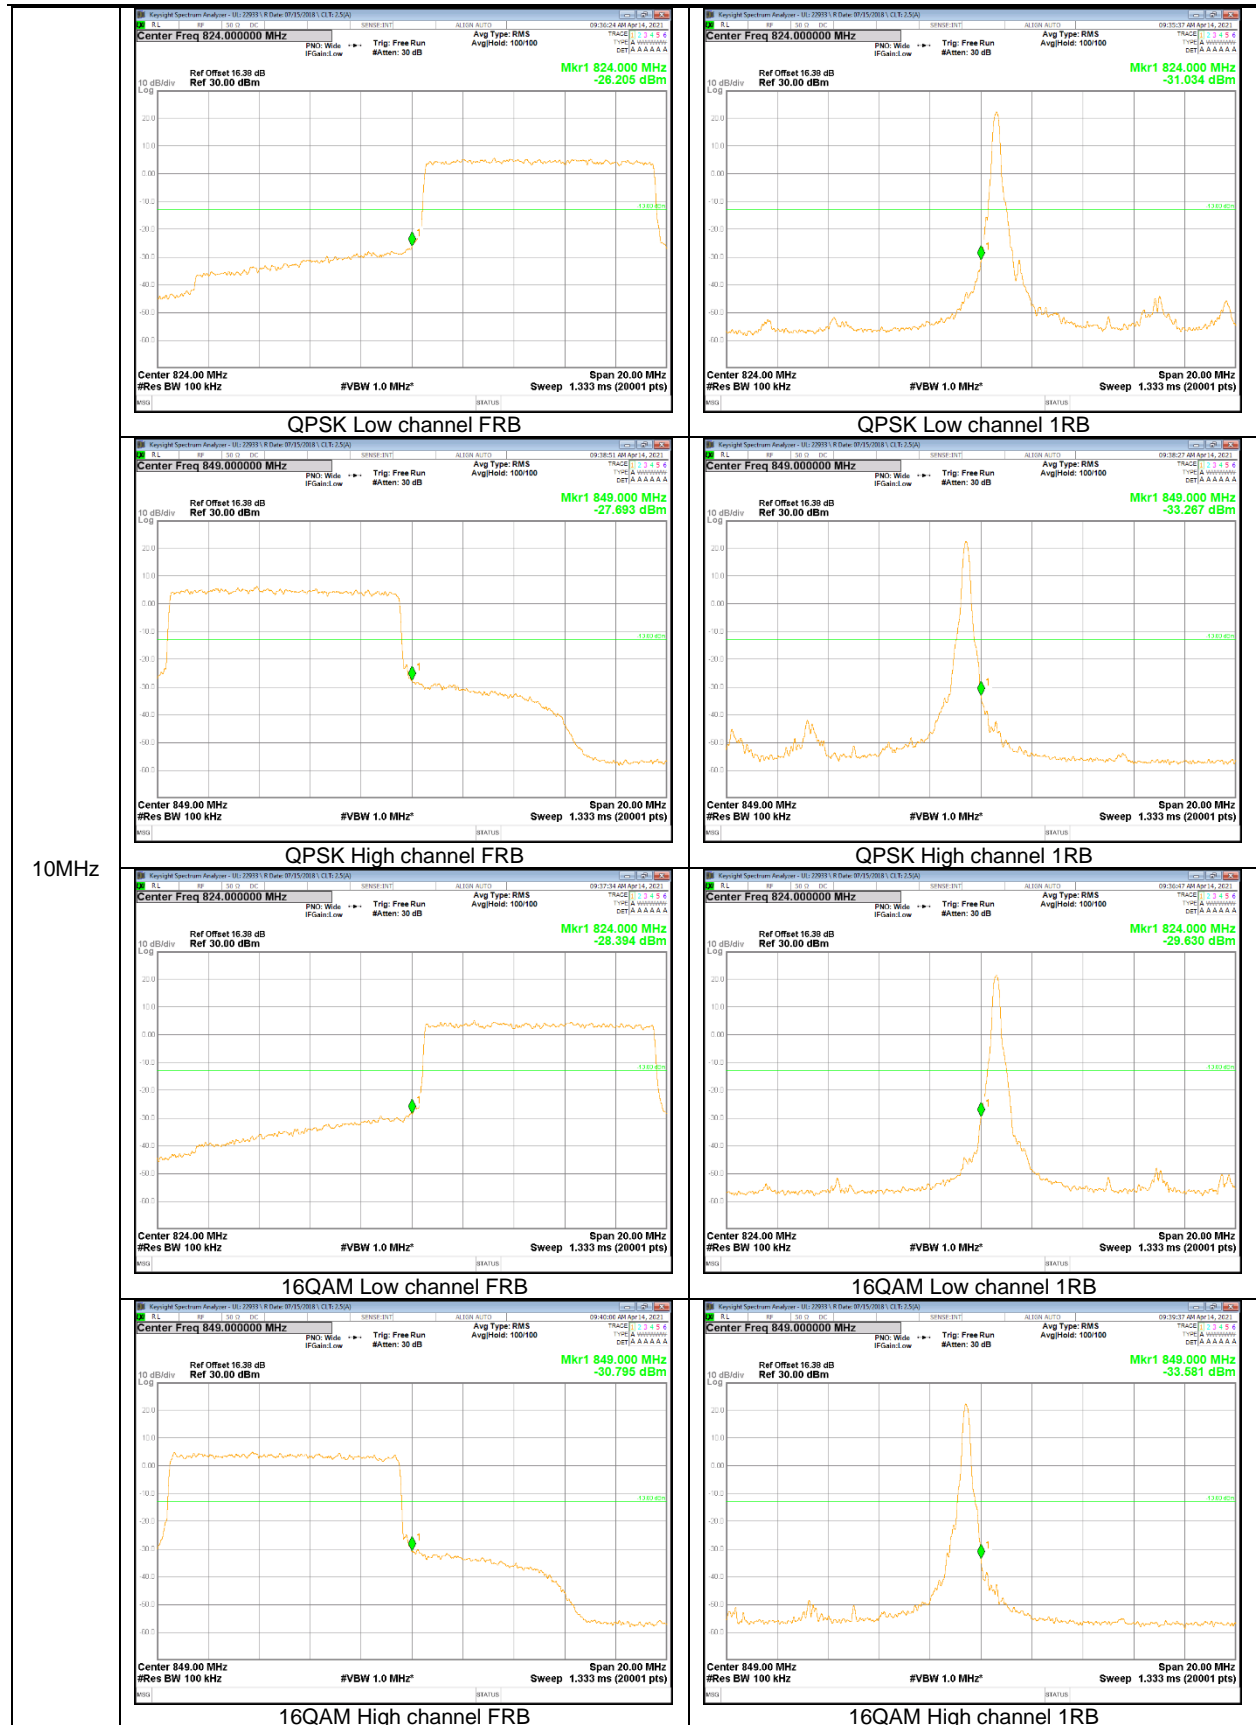

LTE Band 14

10MHz

5MHz

5MHz

LTE Band 25

20MHz

5MHz

3MHz

1.4MHz

LTE Band 26 (Part 22)

15MHz

5MHz

1.4MHz