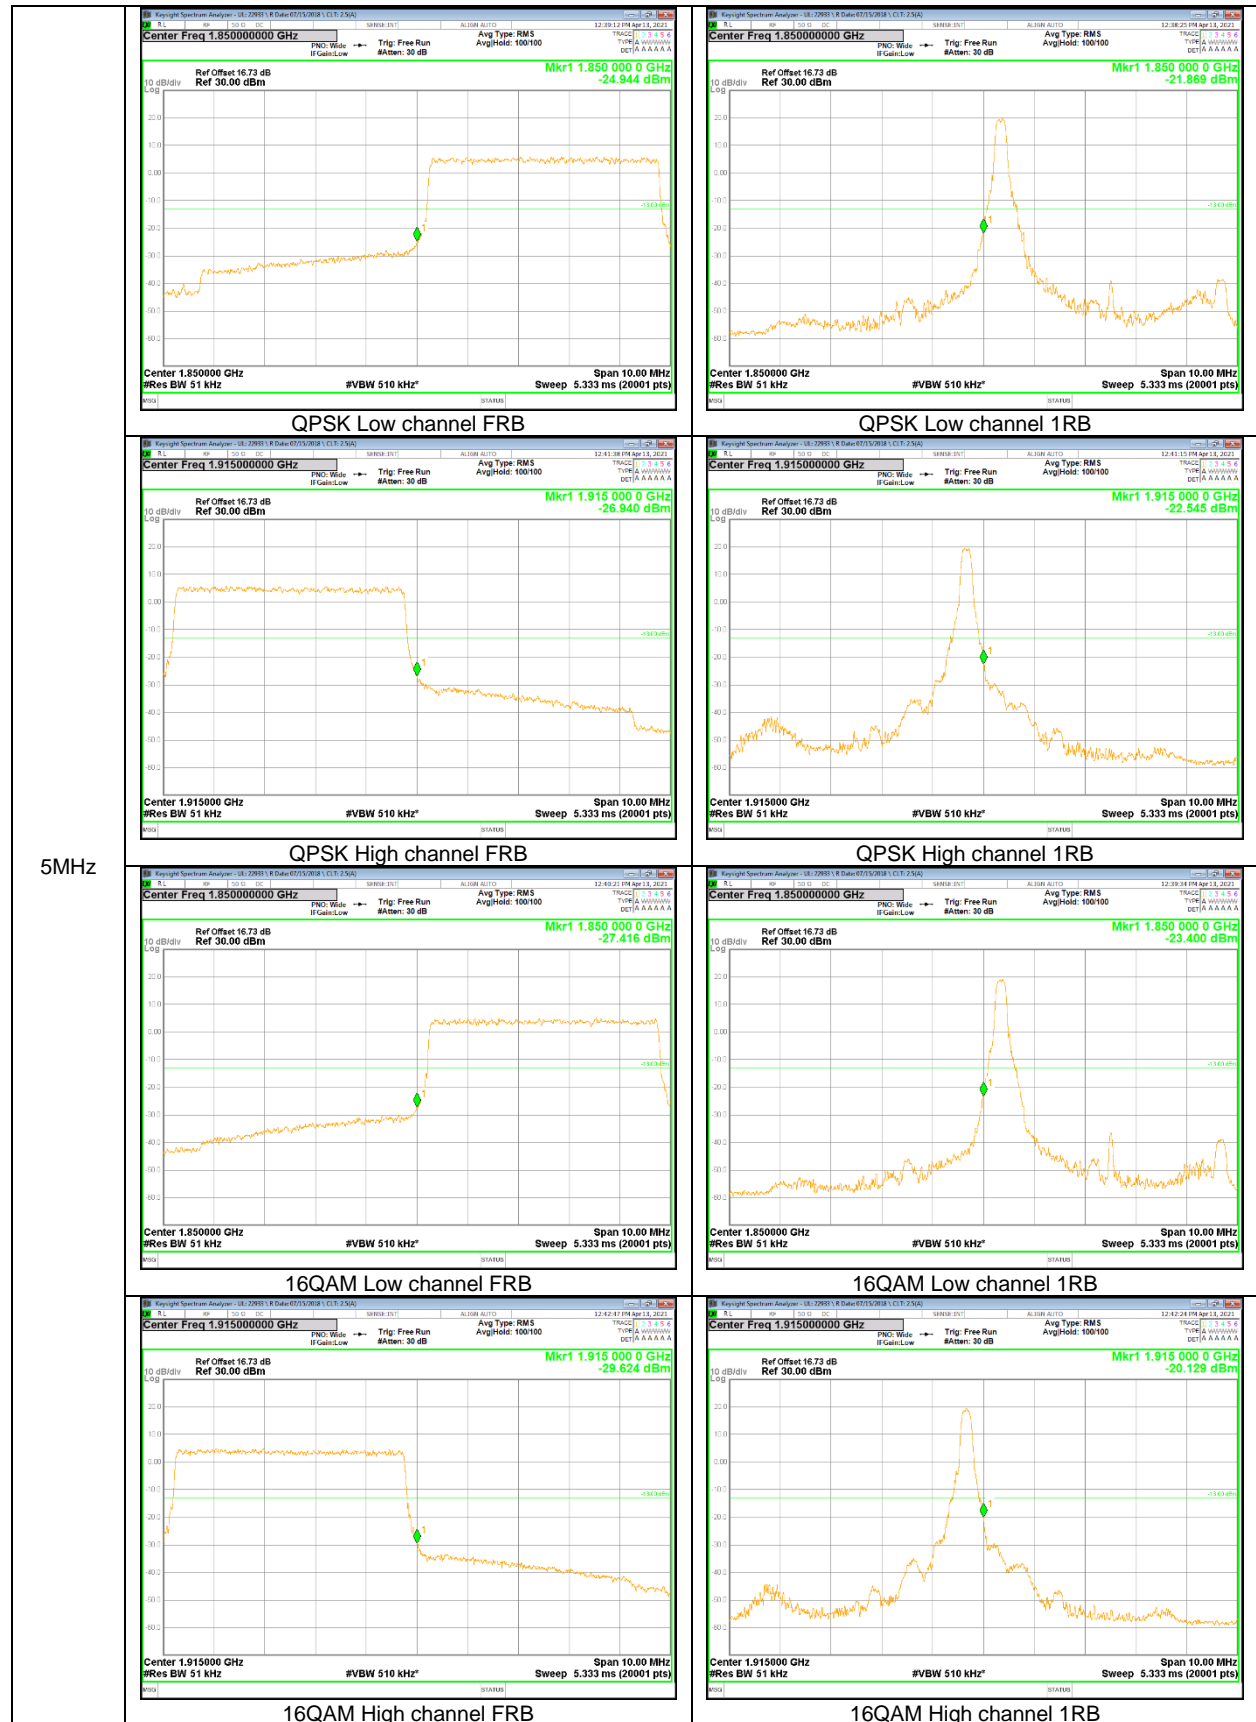

LTE Band 14

10MHz

5MHz

5MHz

LTE Band 25

20MHz

5MHz

3MHz

1.4MHz

LTE Band 26 (Part 22)

15MHz

5MHz

1.4MHz