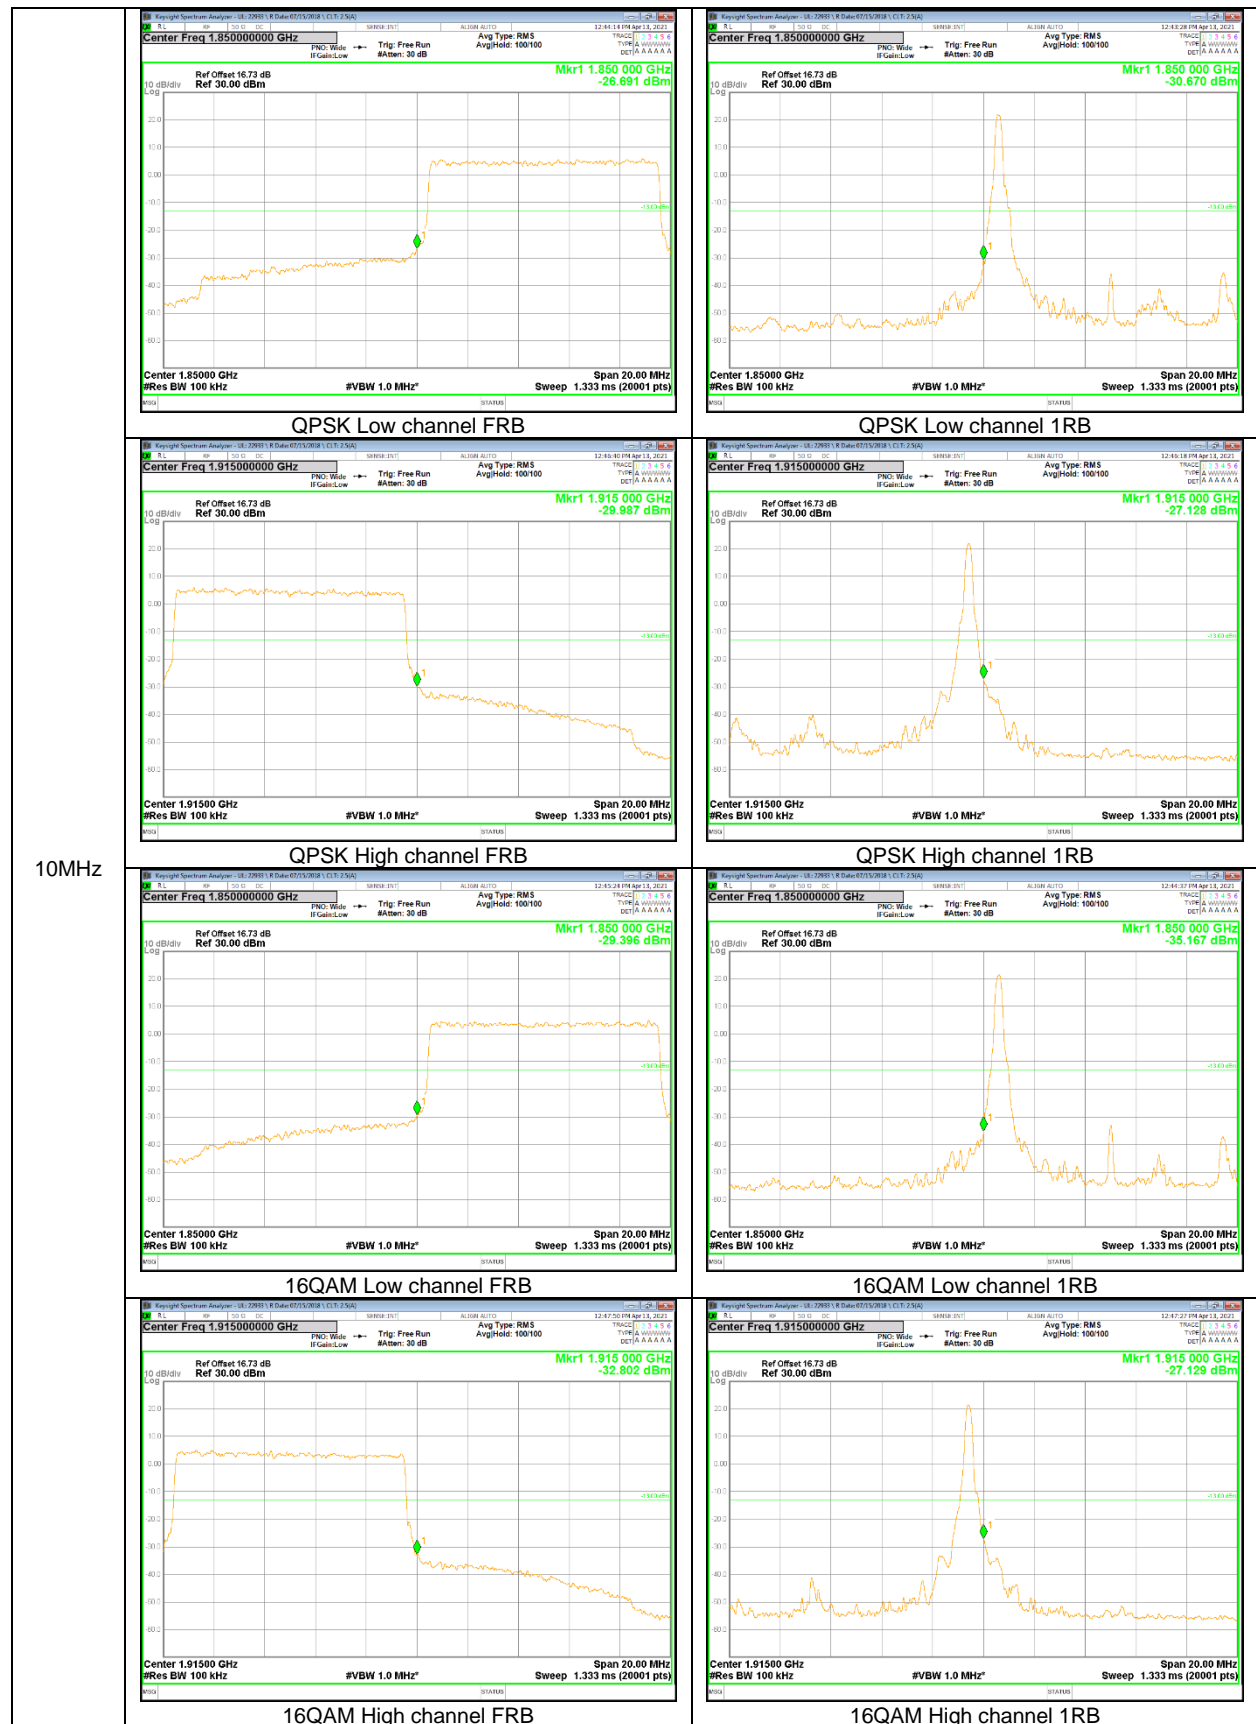

LTE Band 14

10MHz

5MHz

5MHz

LTE Band 25

20MHz

5MHz

3MHz

1.4MHz

LTE Band 26 (Part 22)

15MHz

5MHz

1.4MHz