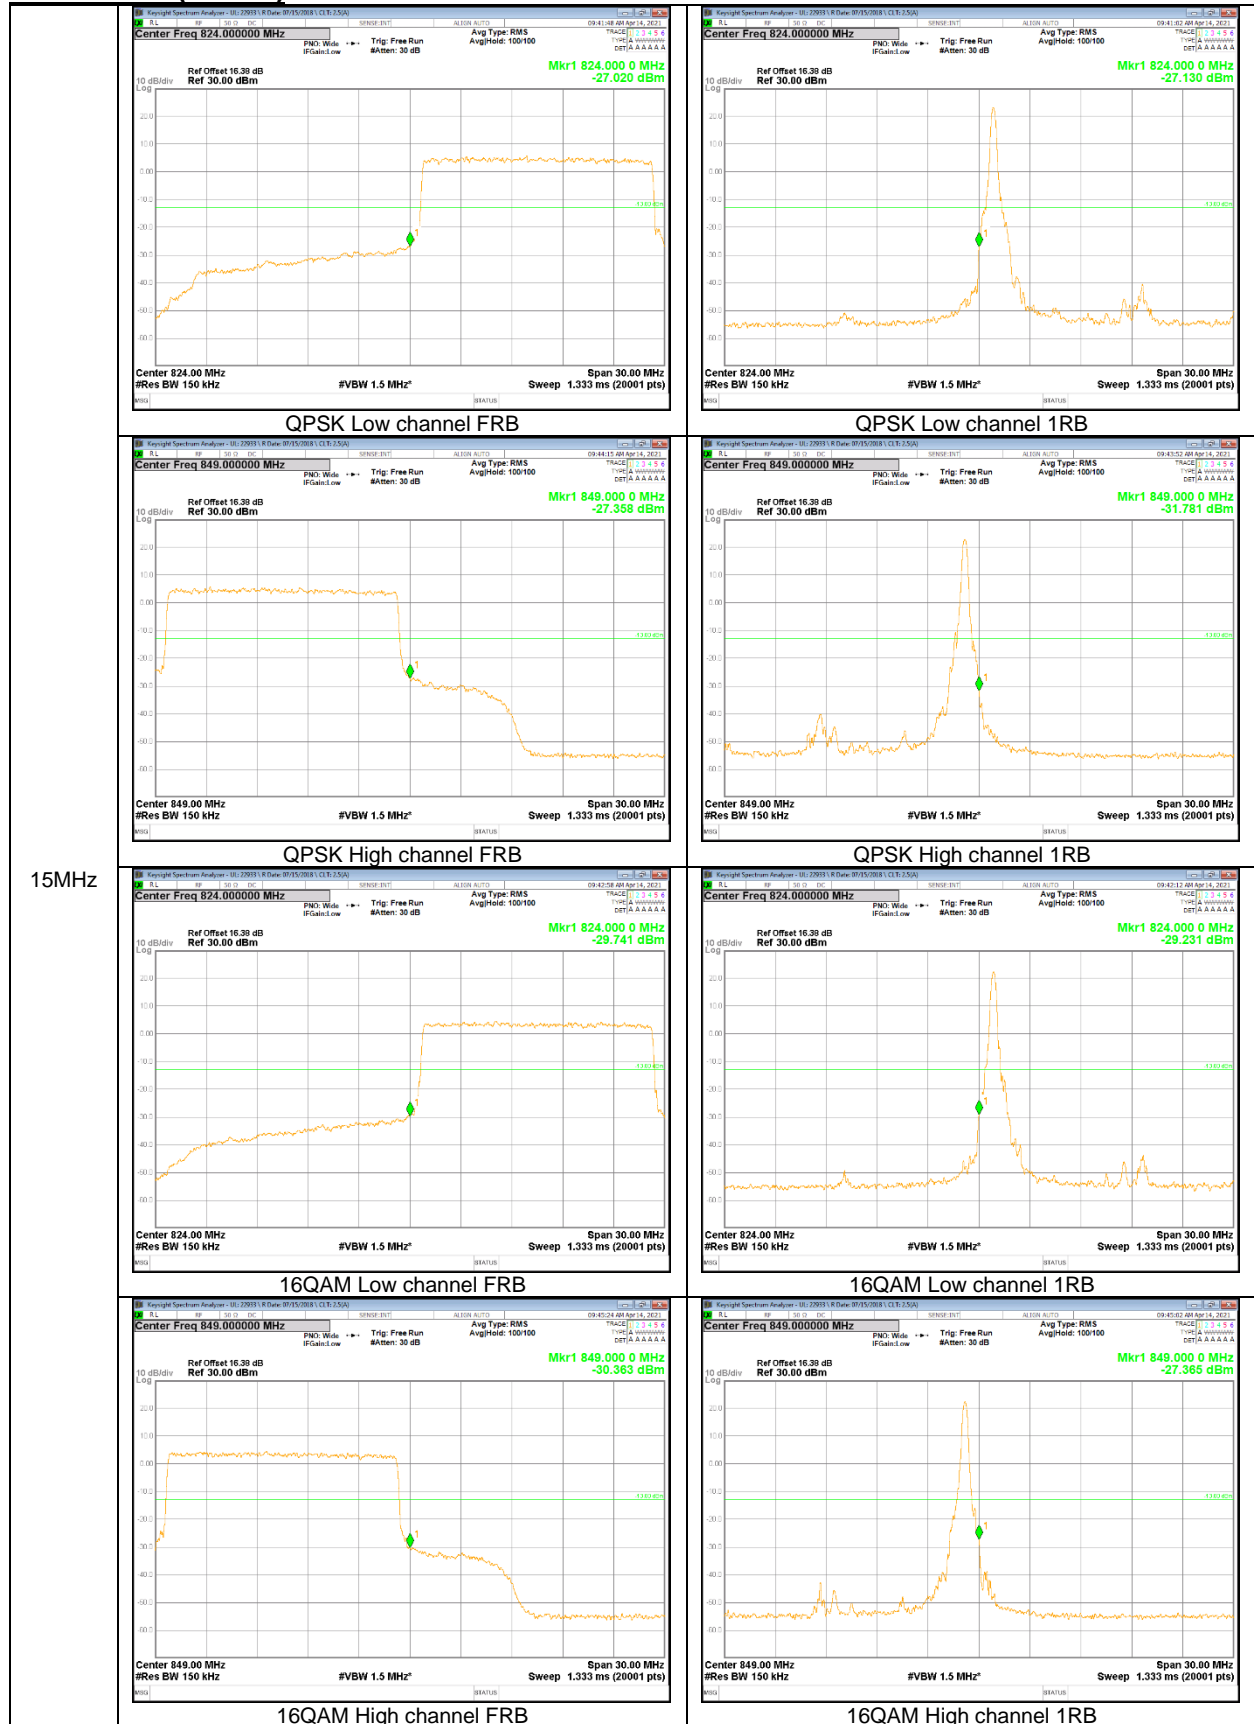

LTE Band 14

10MHz

5MHz

5MHz

LTE Band 25

20MHz

5MHz

3MHz

1.4MHz

LTE Band 26 (Part 22)

15MHz

5MHz

1.4MHz