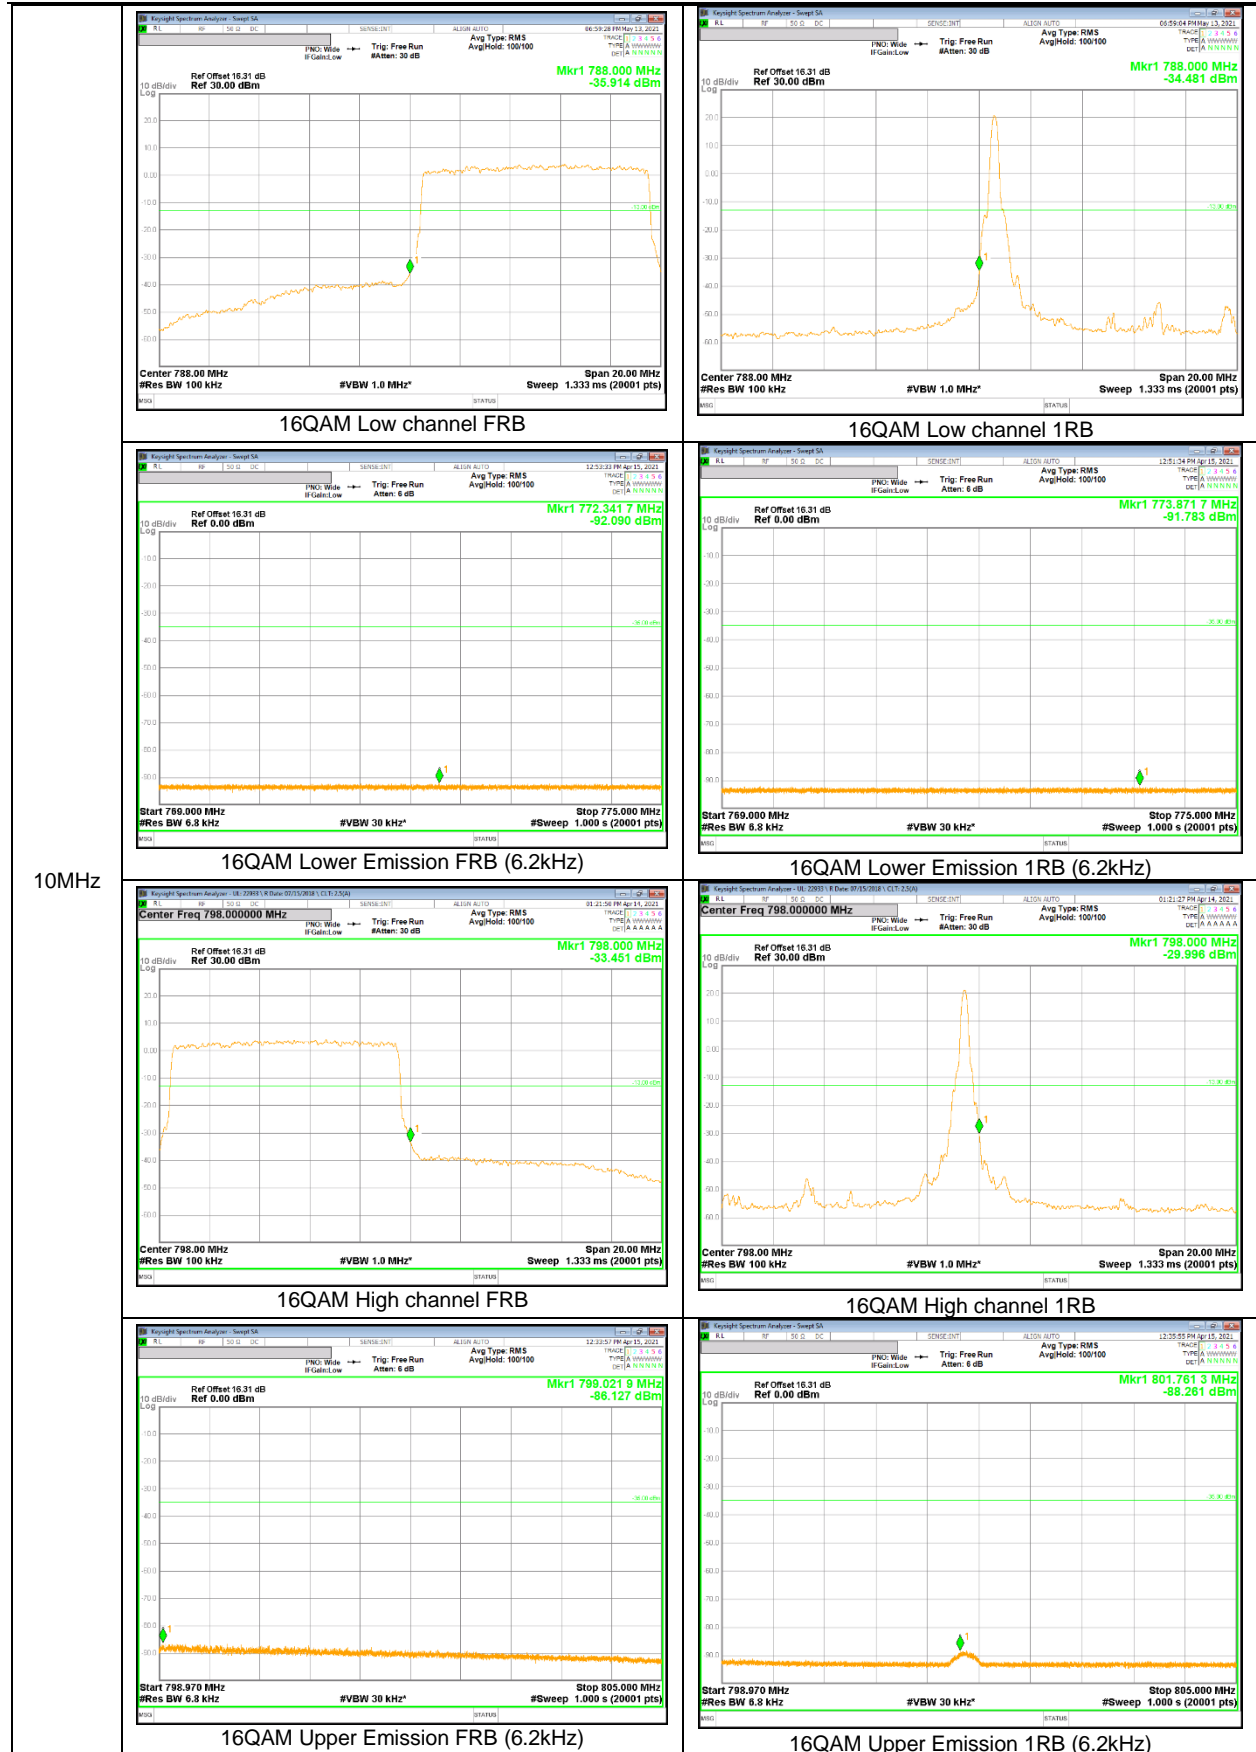

LTE Band 14

10MHz

5MHz

5MHz

LTE Band 25

20MHz

5MHz

3MHz

1.4MHz

LTE Band 26 (Part 22)

15MHz

5MHz

1.4MHz