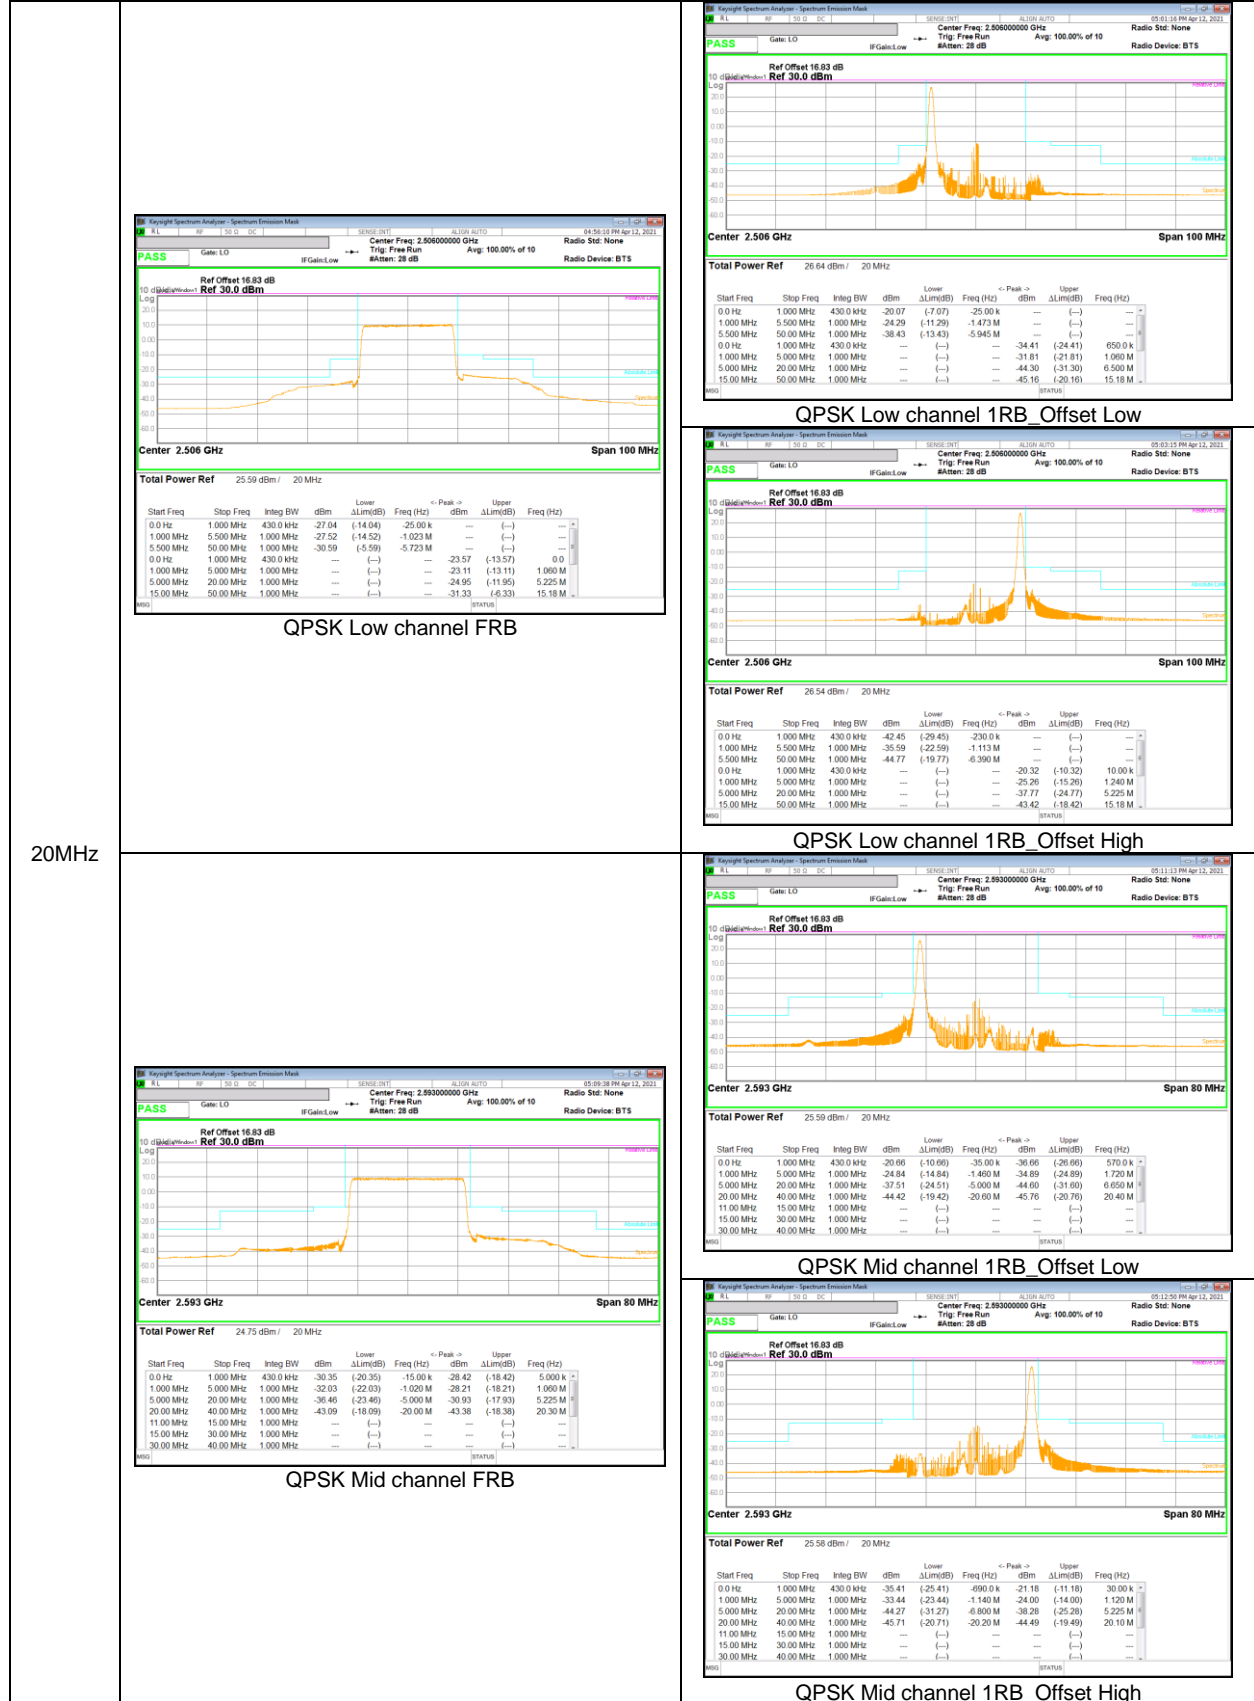

LTE Band 30

10MHz

**LTE Band 41 (PC2)**

20MHz

15MHz

15MHz

10MHz