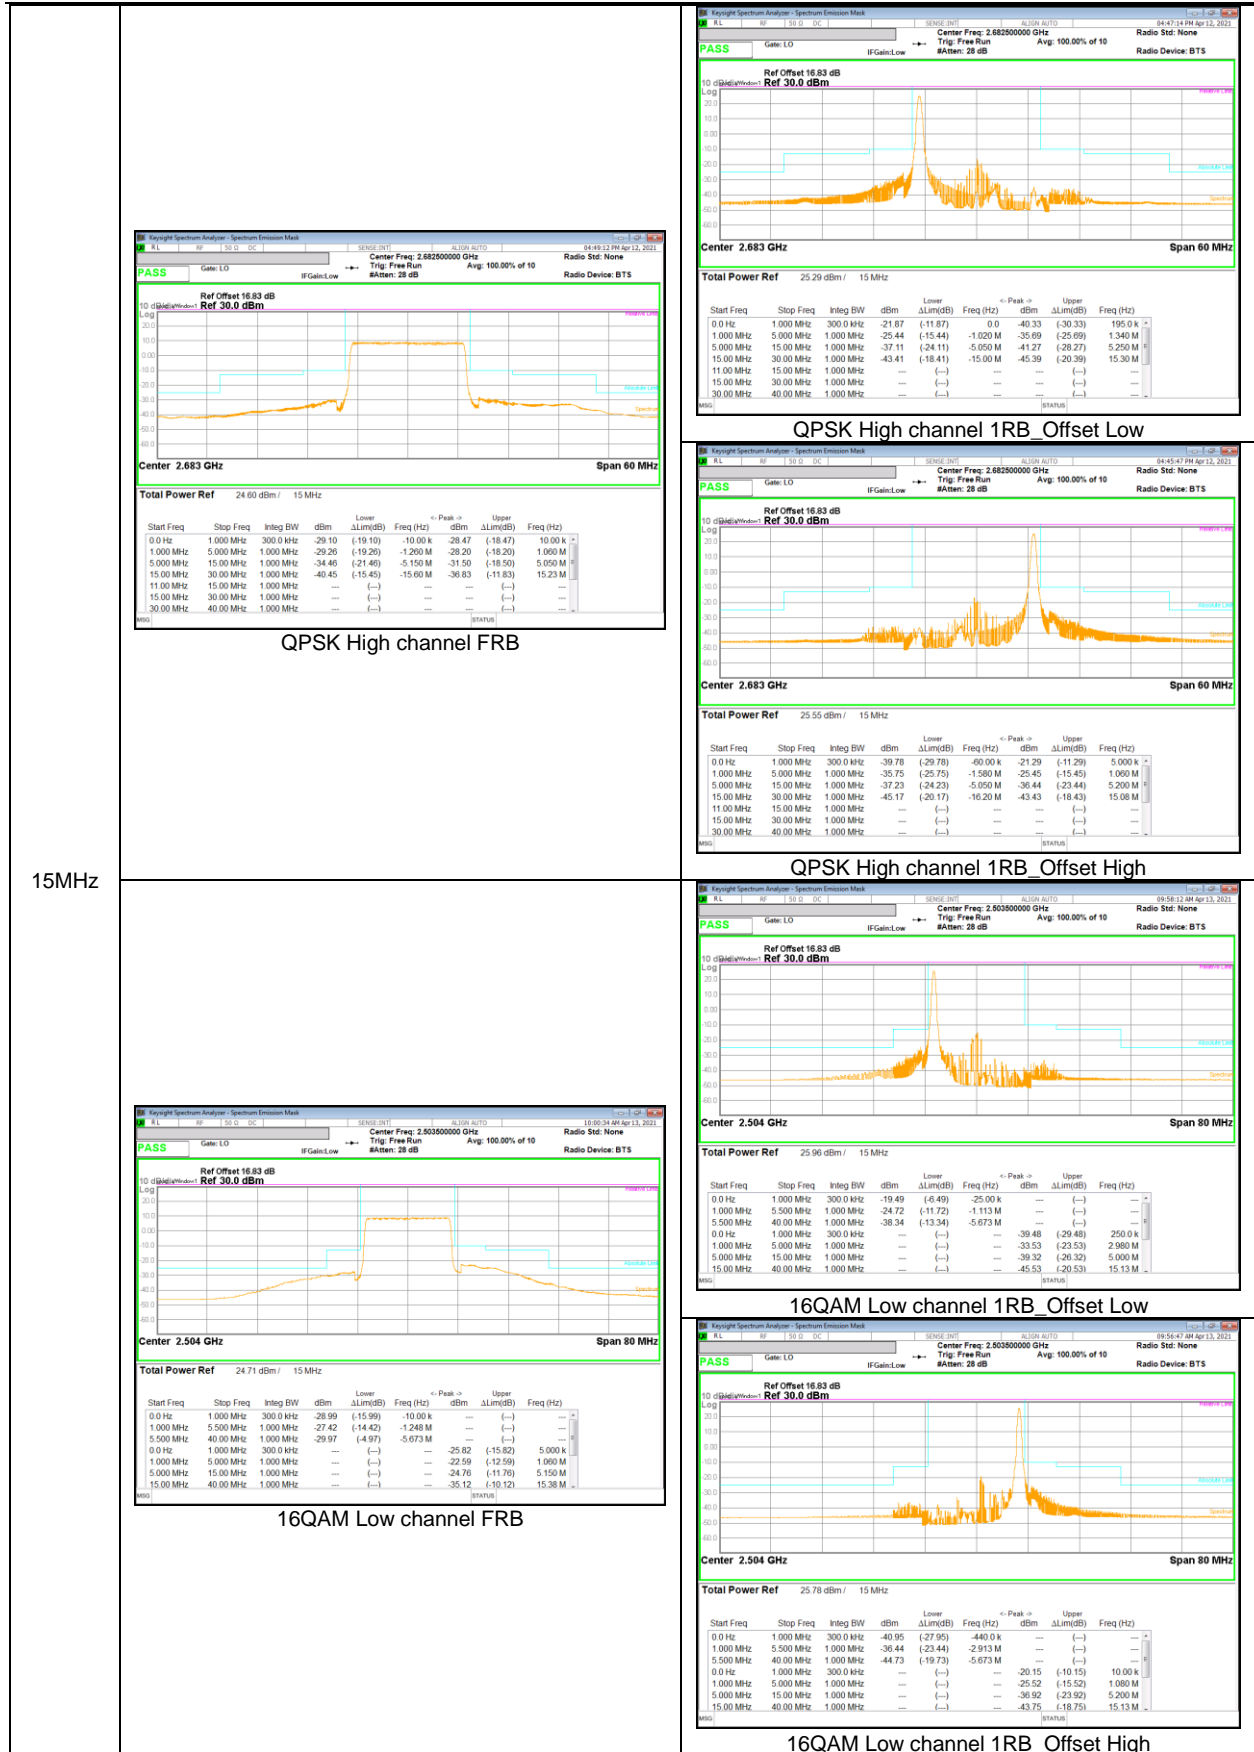

LTE Band 30

10MHz

**LTE Band 41 (PC2)**

20MHz

15MHz

15MHz

10MHz