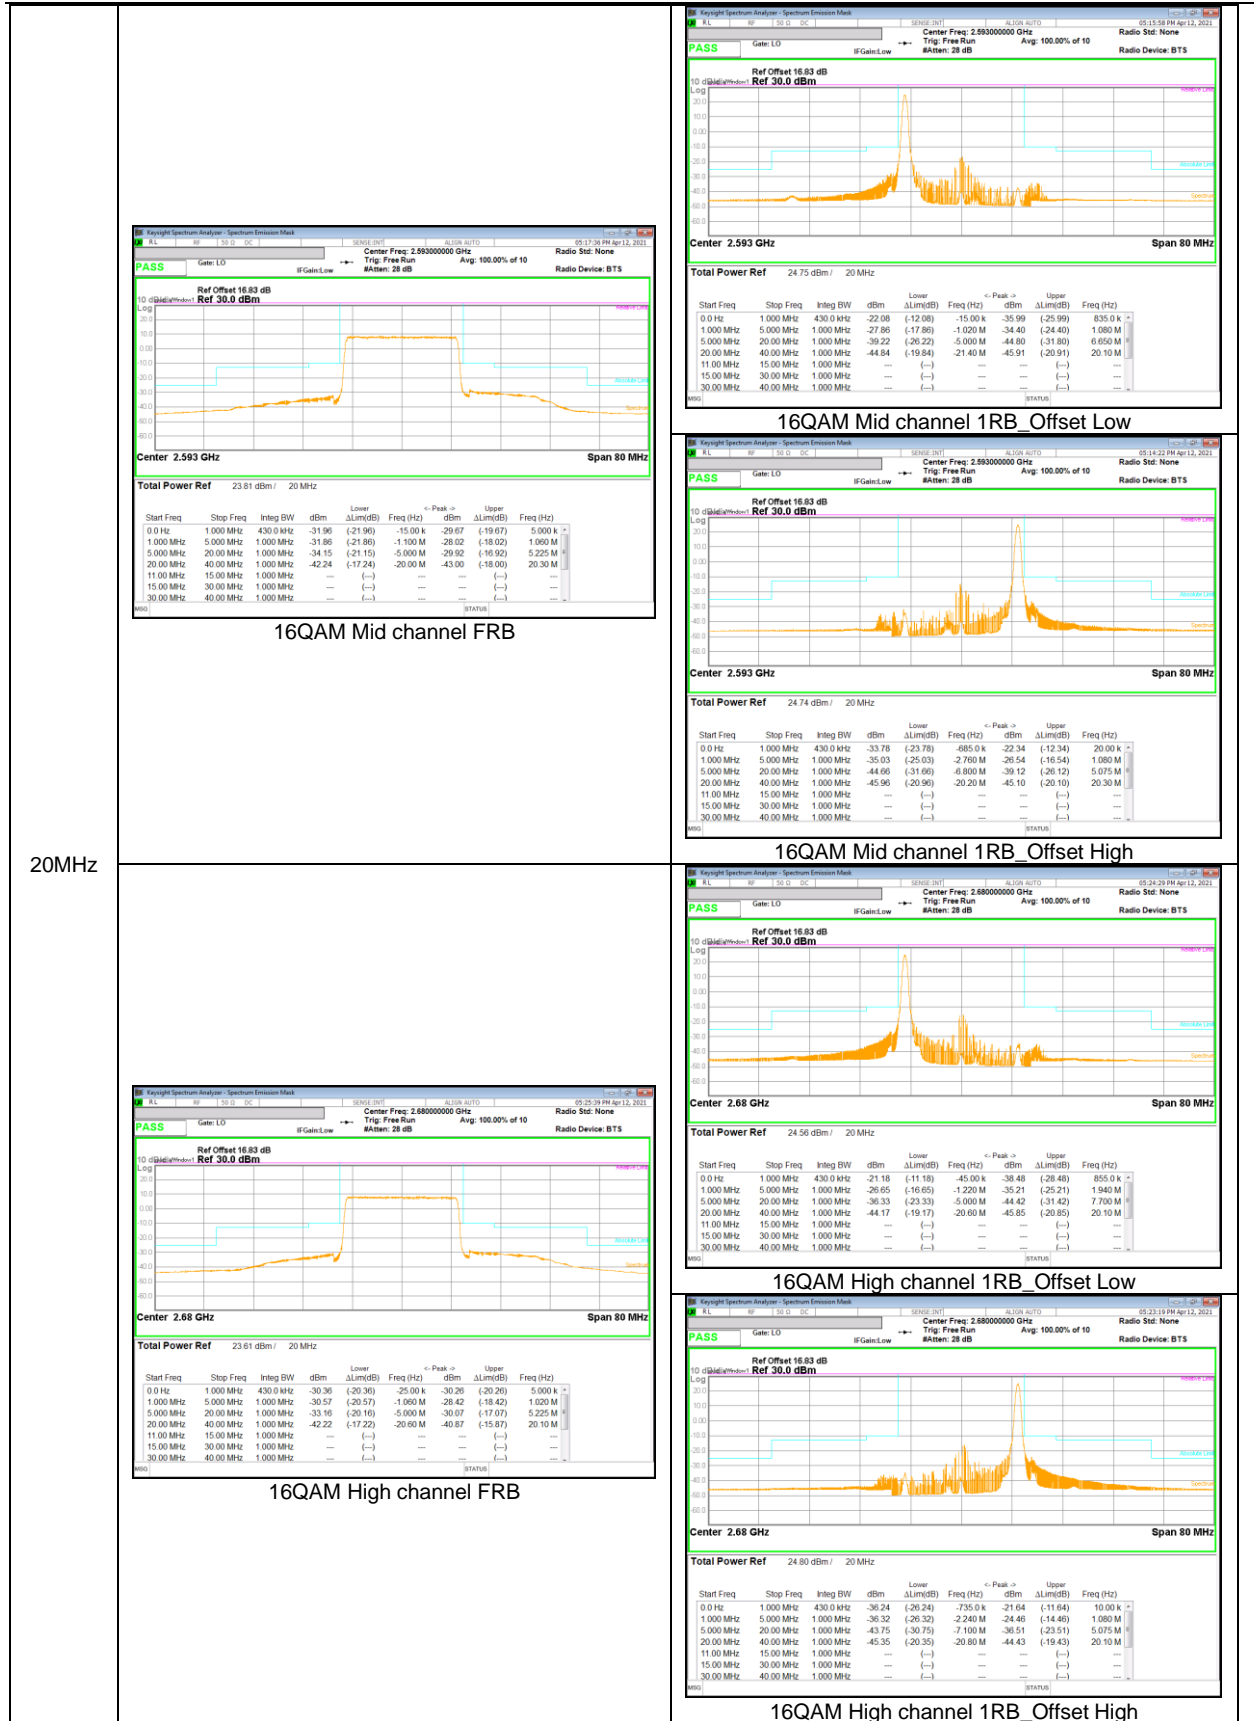

LTE Band 30

10MHz

**LTE Band 41 (PC2)**

20MHz

15MHz

15MHz

10MHz