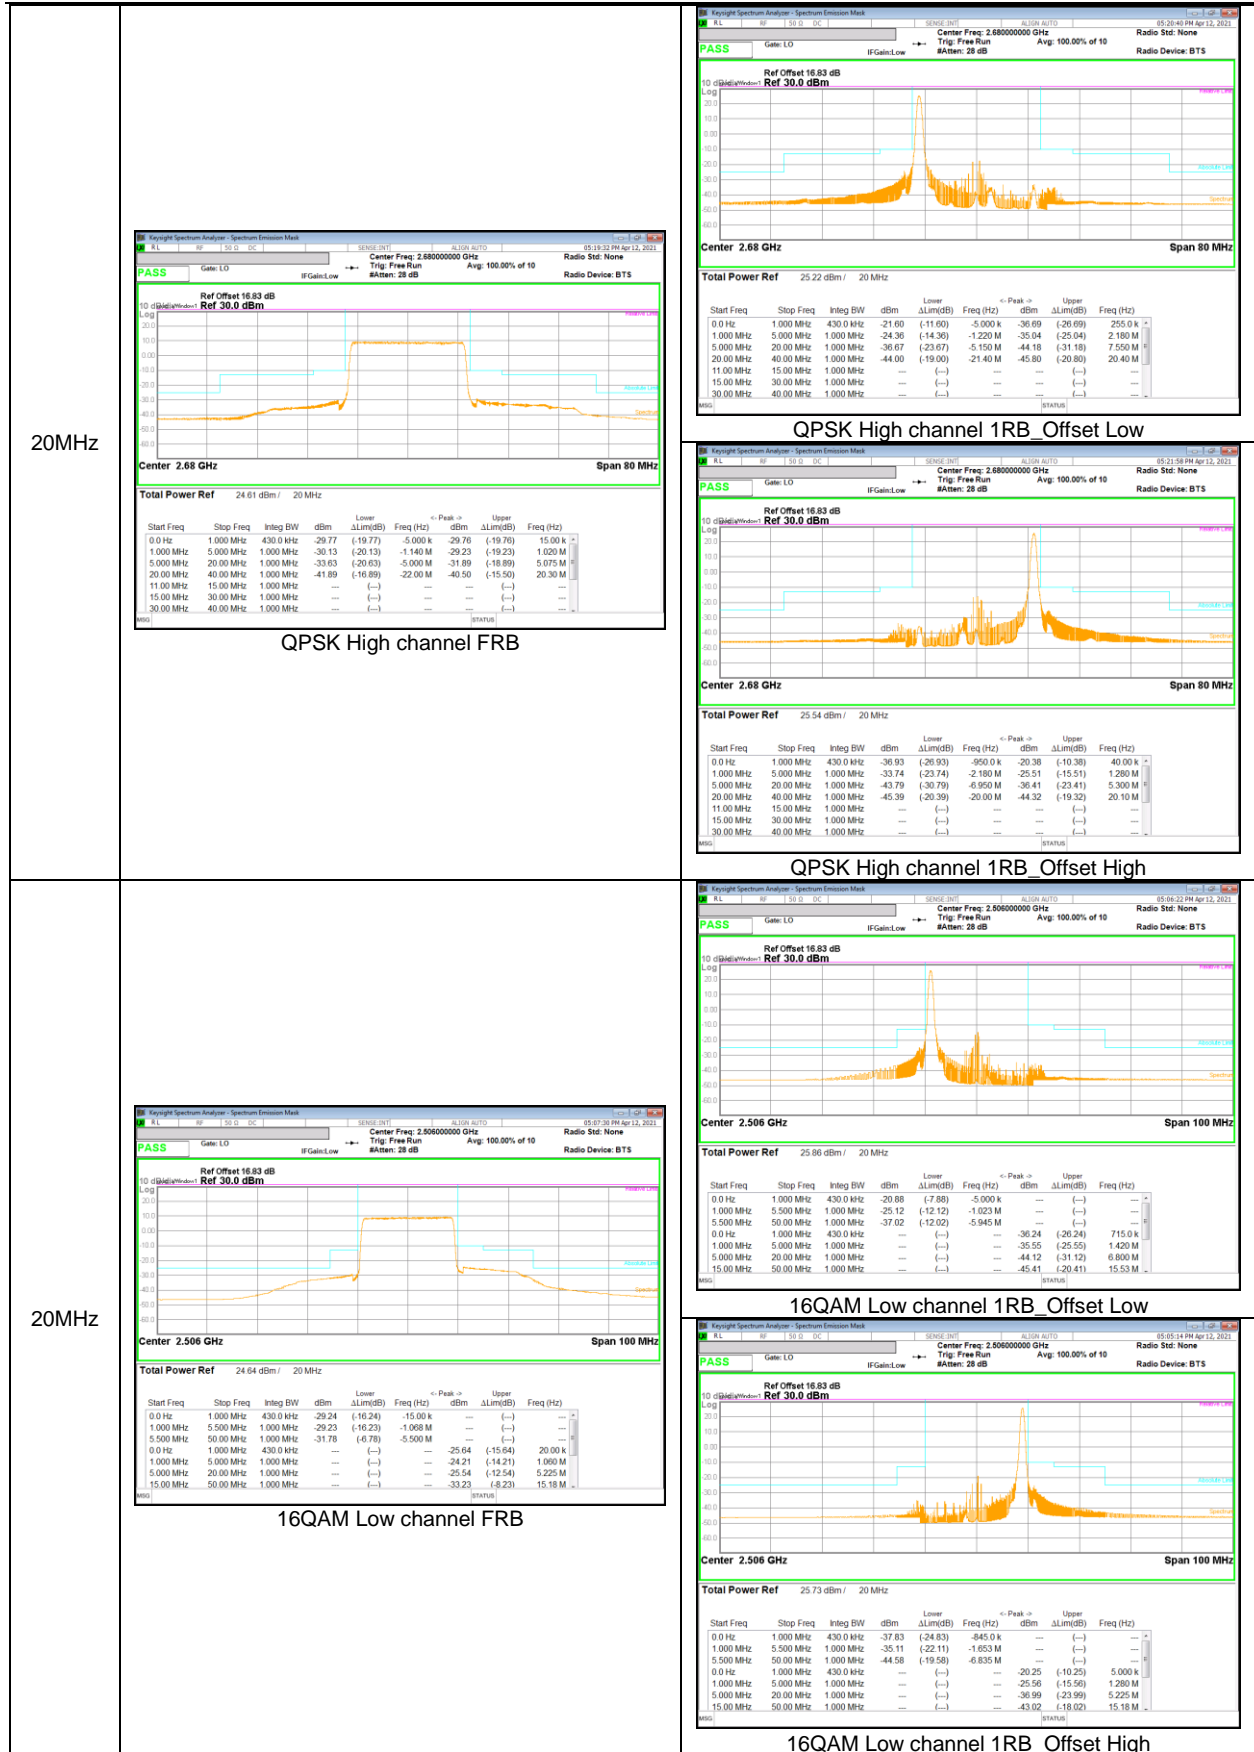

LTE Band 30

10MHz

**LTE Band 41 (PC2)**

20MHz

15MHz

15MHz

10MHz