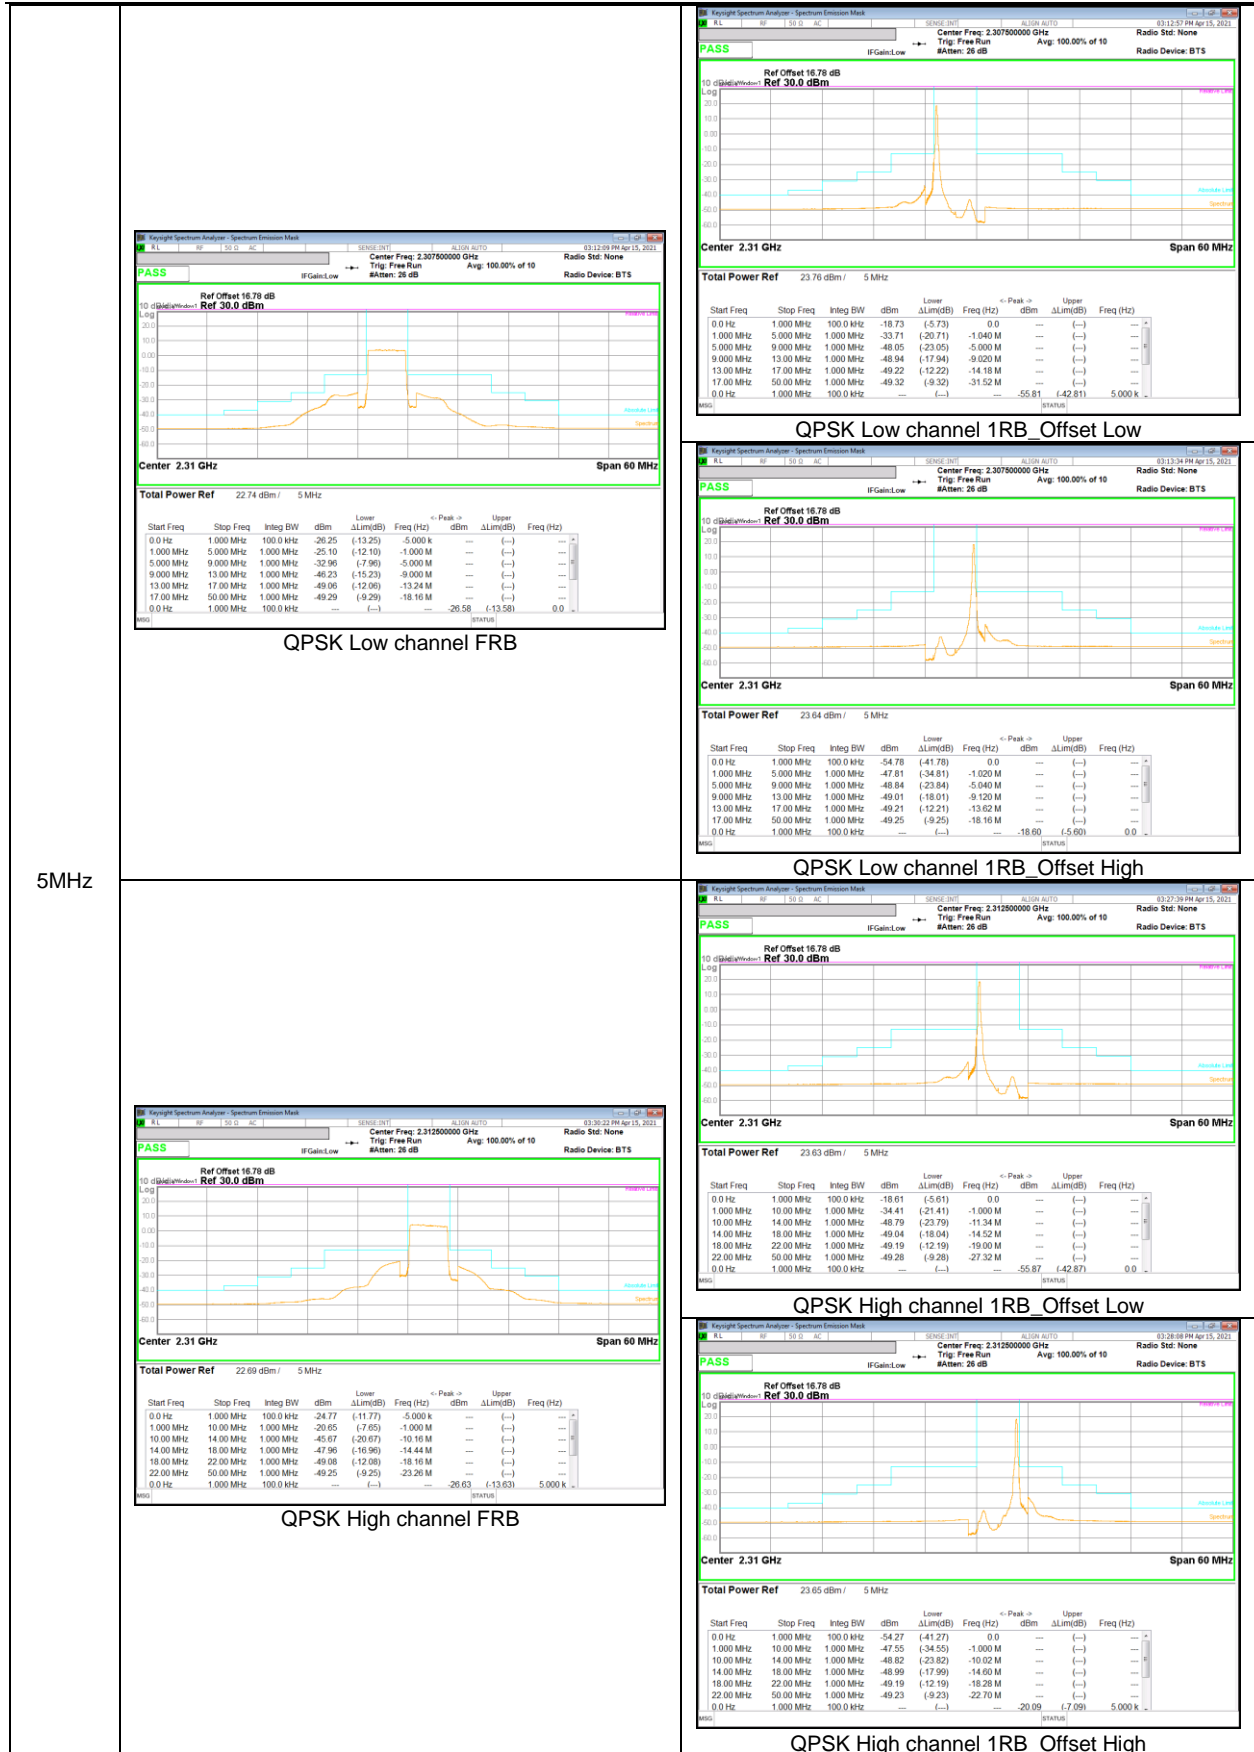

LTE Band 30

10MHz

**LTE Band 41 (PC2)**

20MHz

15MHz

15MHz

10MHz