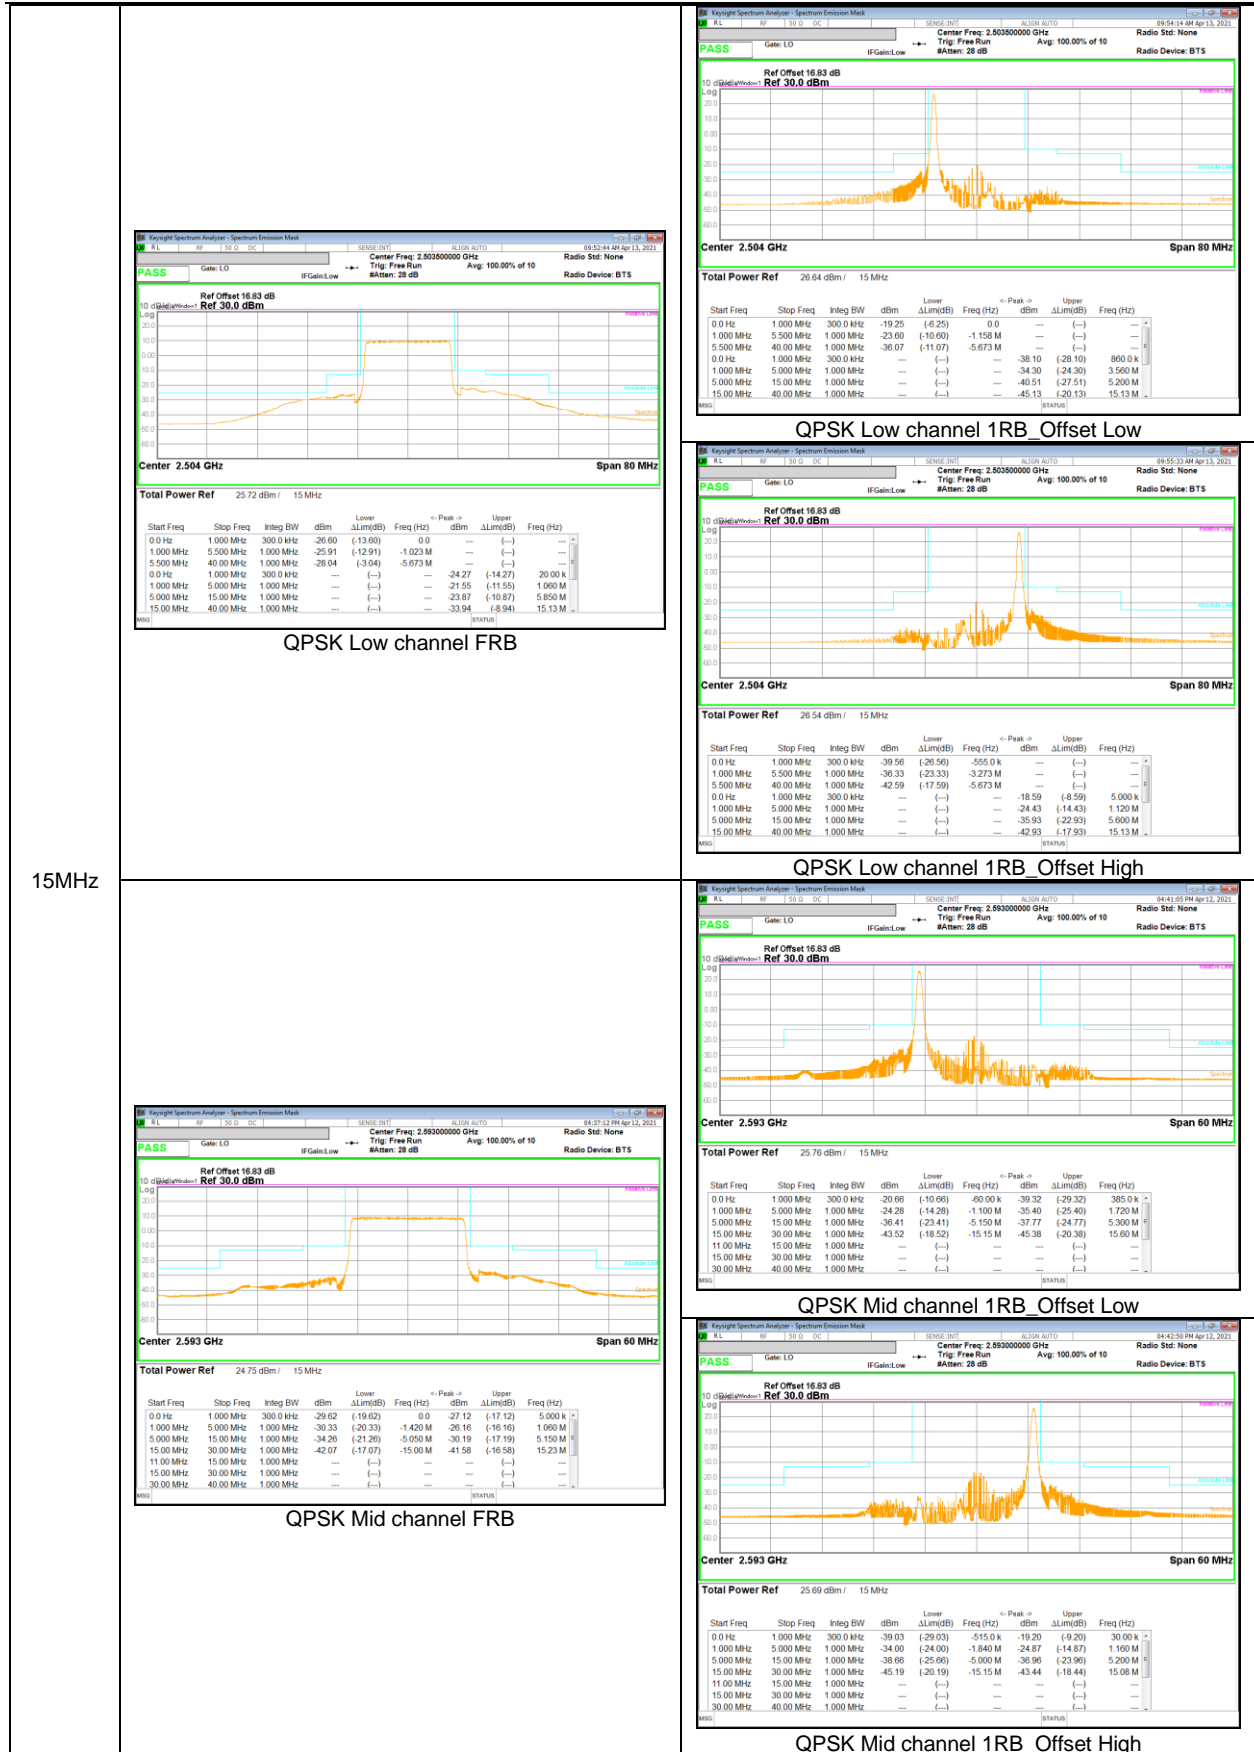

LTE Band 30

10MHz

**LTE Band 41 (PC2)**

20MHz

15MHz

15MHz

10MHz