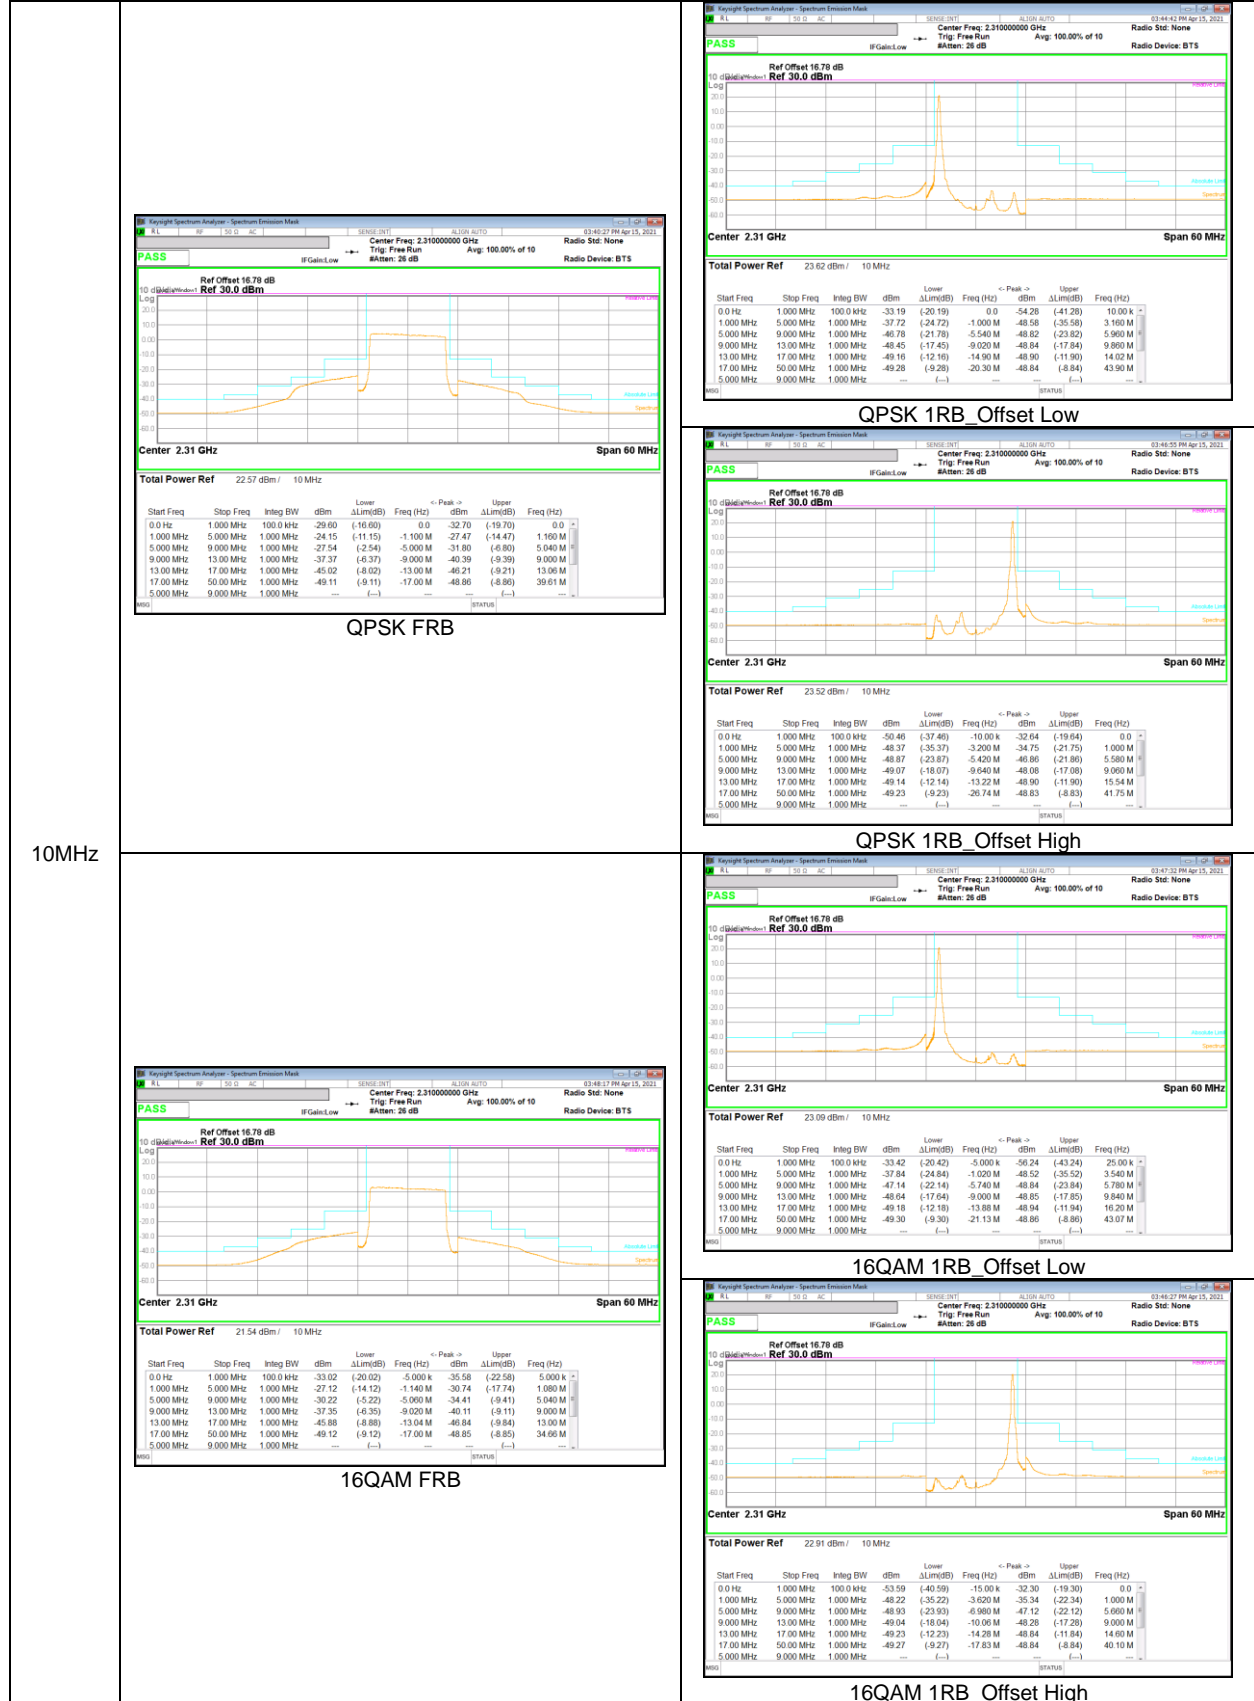

LTE Band 30

10MHz

**LTE Band 41 (PC2)**

20MHz

15MHz

15MHz

10MHz