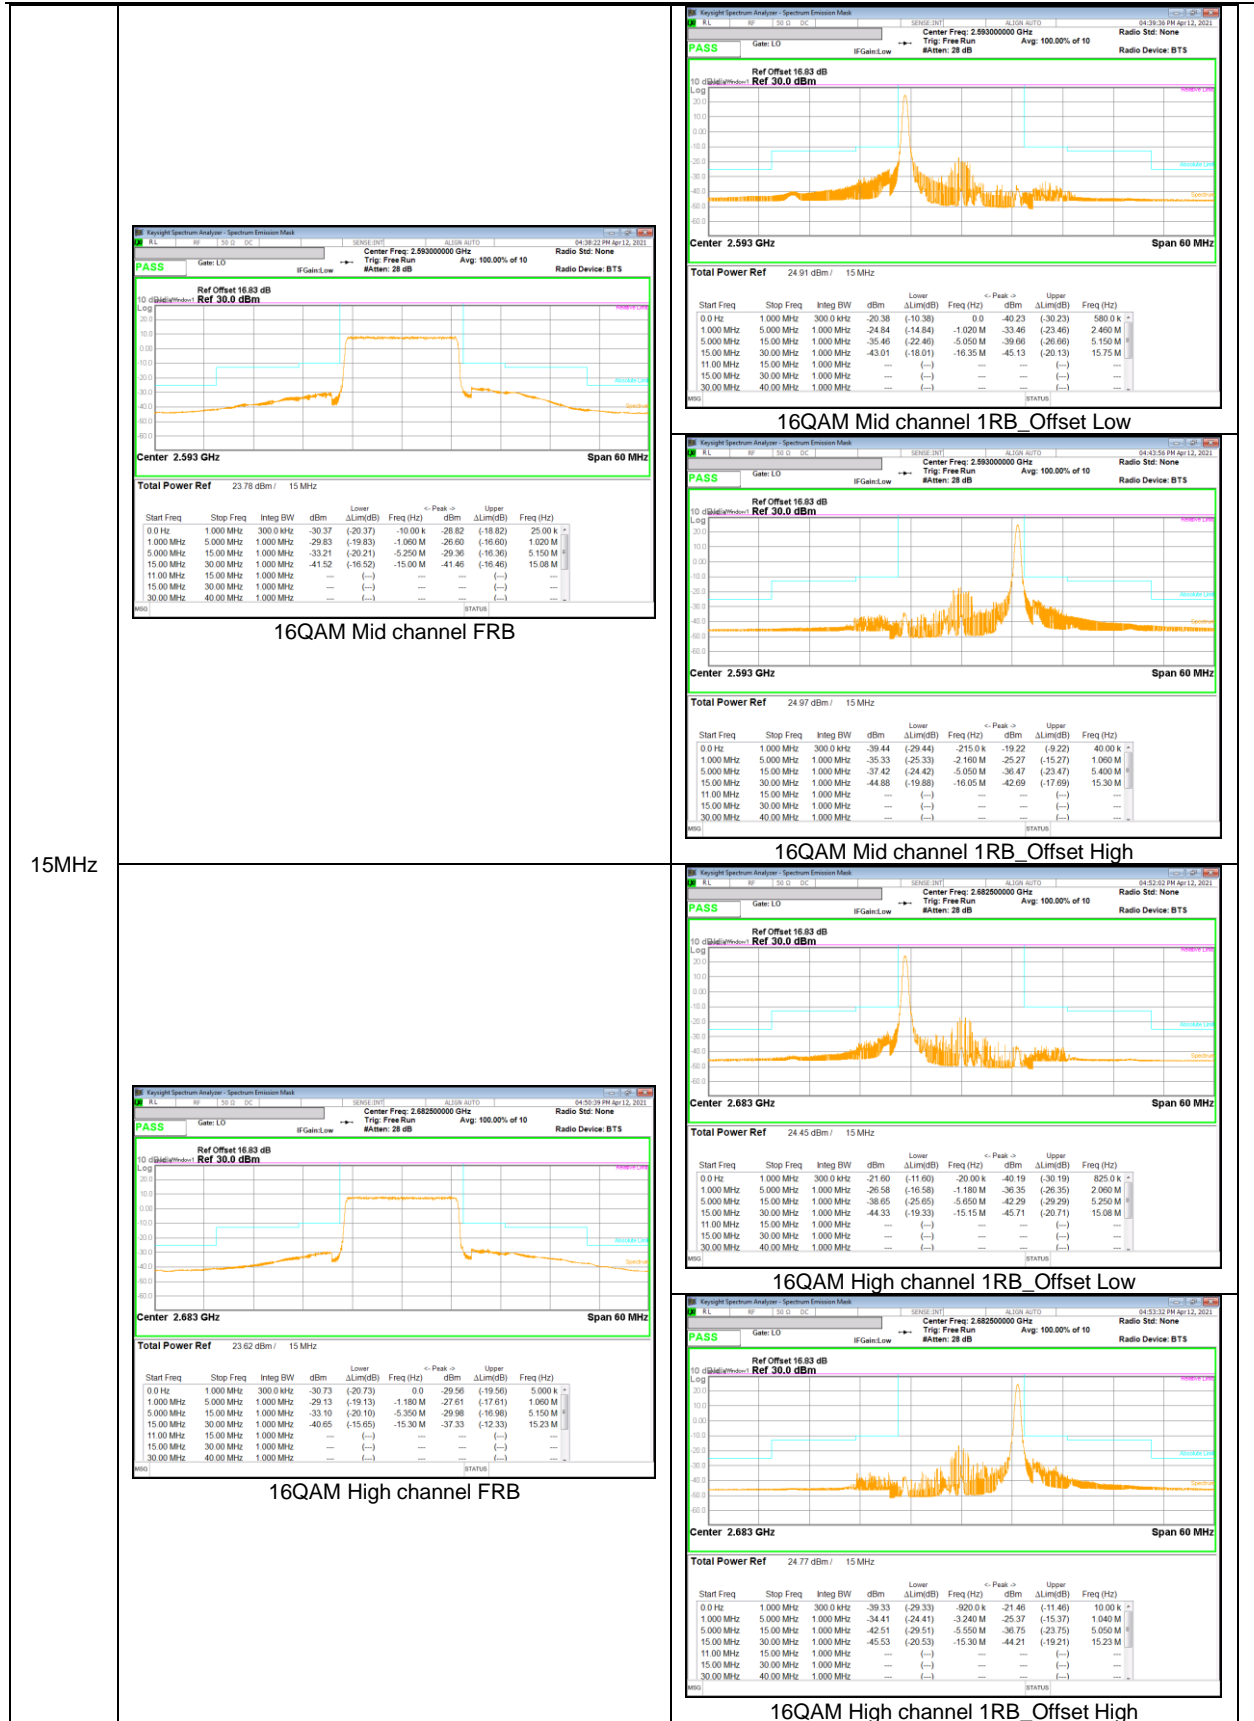

LTE Band 30

10MHz

**LTE Band 41 (PC2)**

20MHz

15MHz

15MHz

10MHz