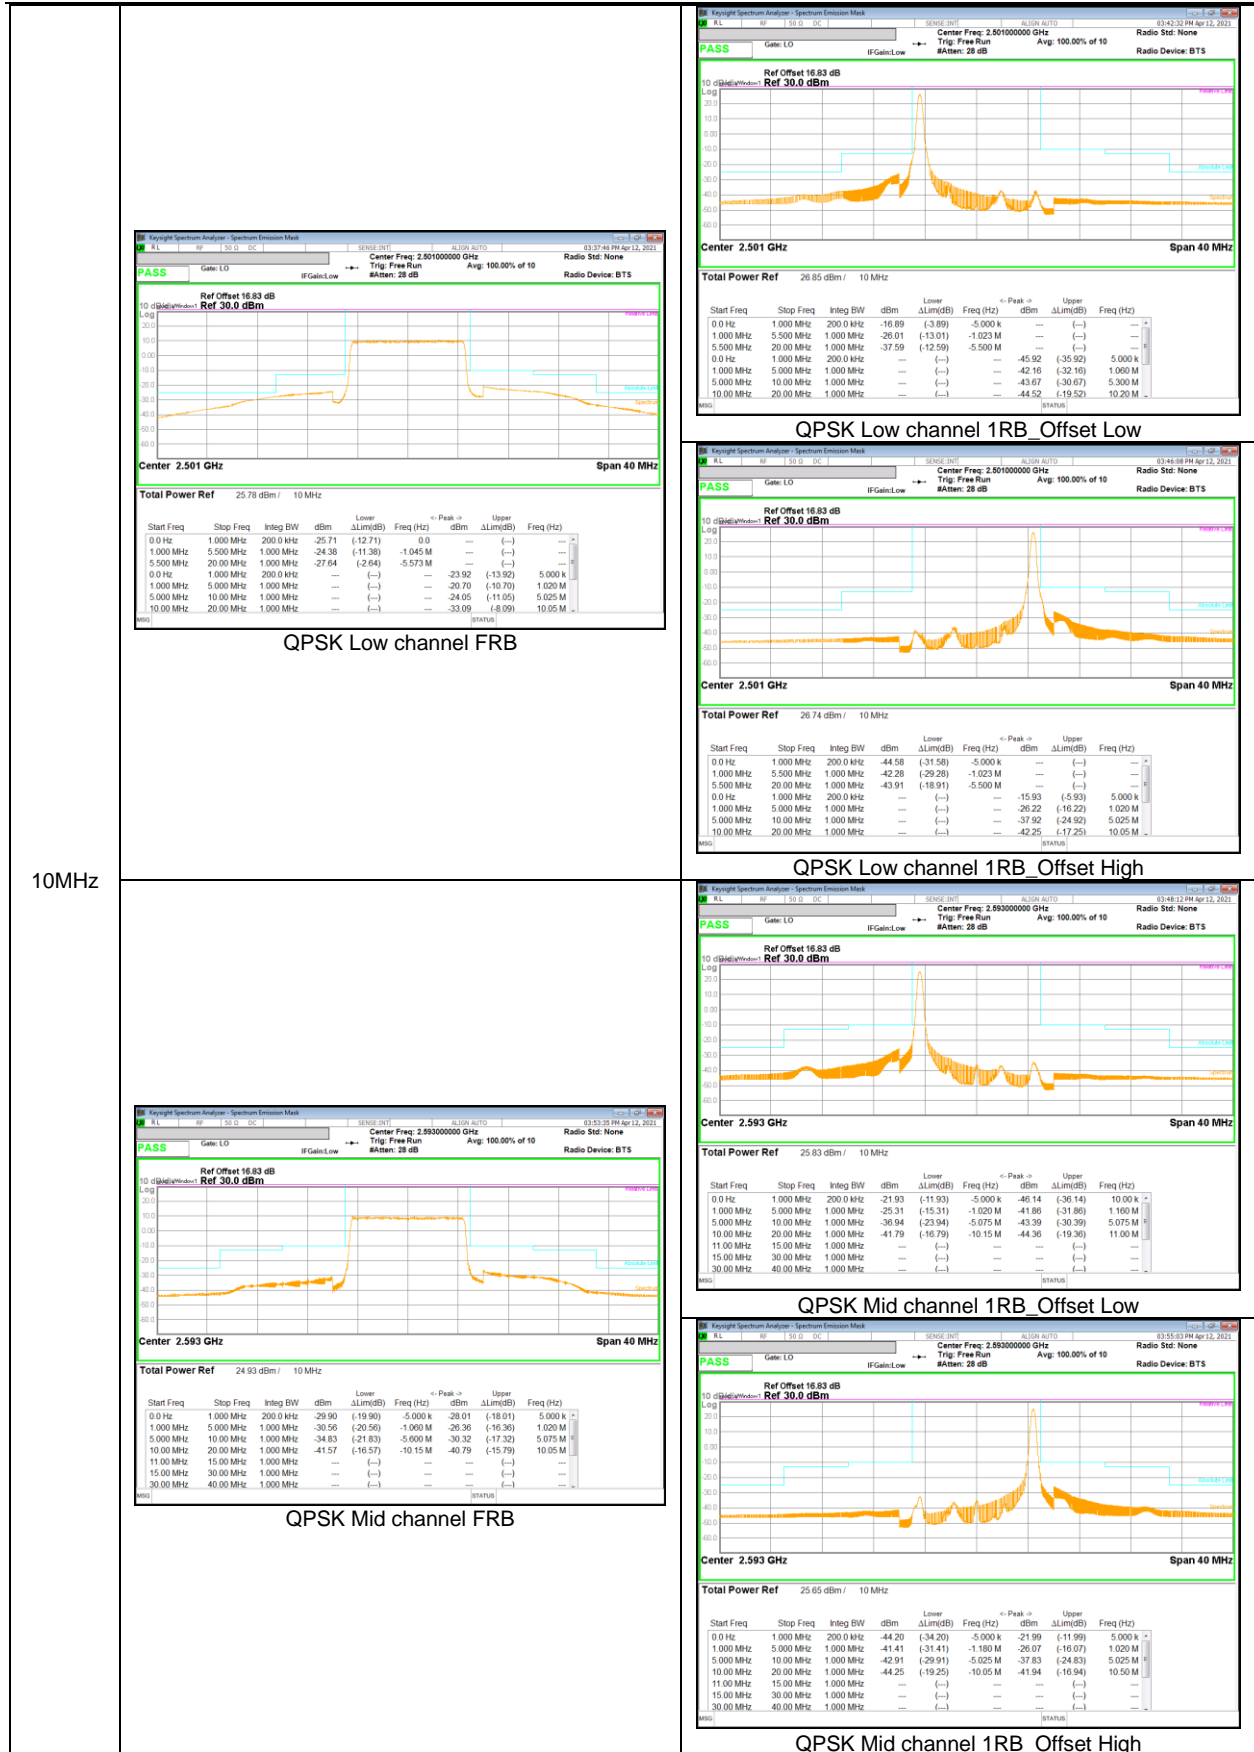

LTE Band 30

10MHz

**LTE Band 41 (PC2)**

20MHz

15MHz

15MHz

10MHz