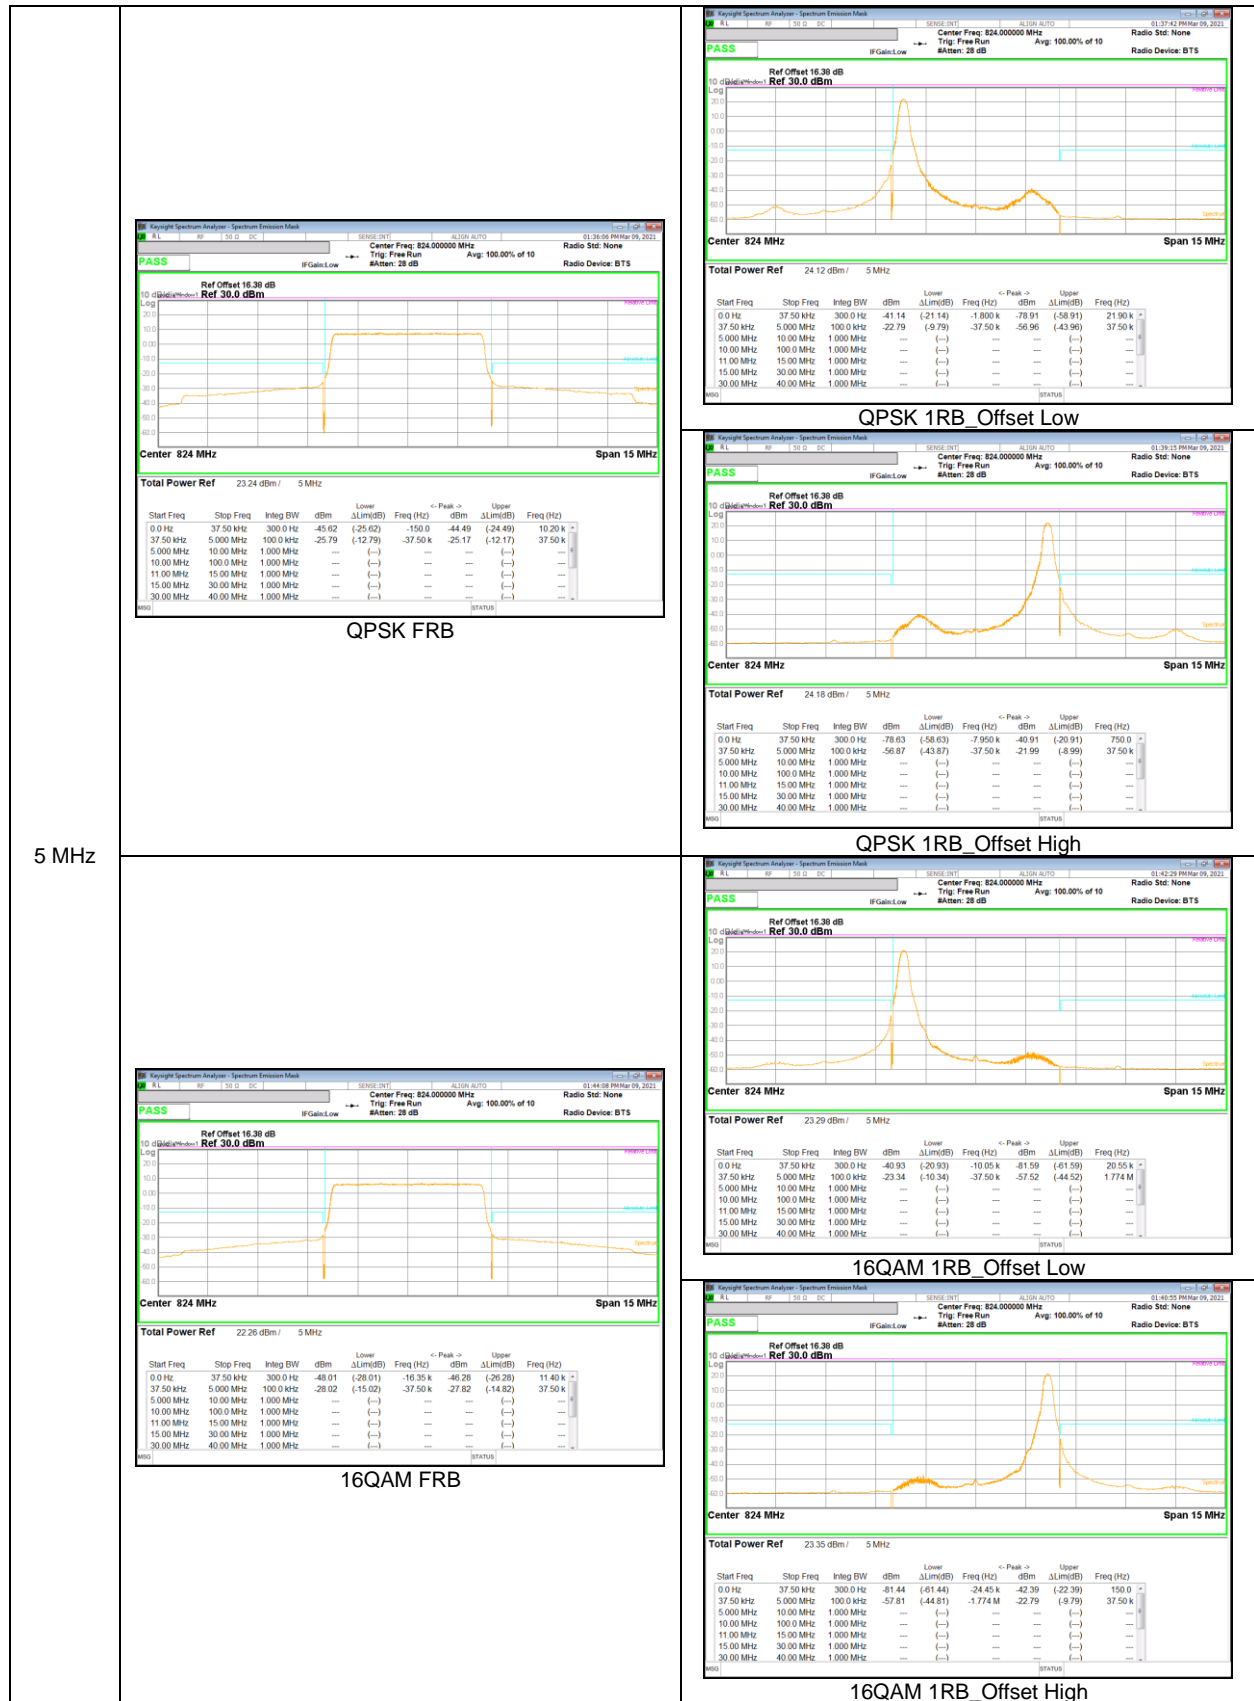

LTE Band 26 (Straddle)

15 MHz

LTE Band 41

20MHz

QPSK Low channel FRB

QPSK Low channel 1RB_Offset Low

QPSK Low channel 1RB_Offset High

QPSK Mid channel 1RB_Offset Low

QPSK Mid channel 1RB_Offset High