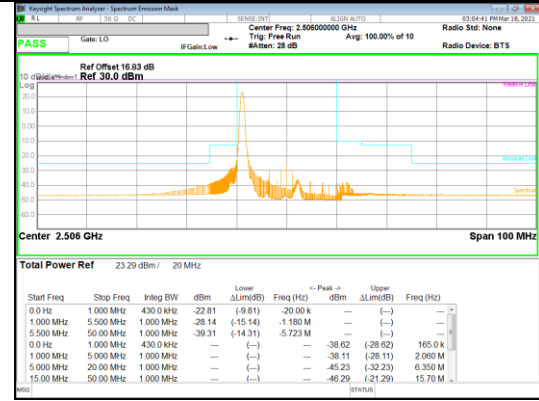

LTE Band 26 (Straddle)

15 MHz

LTE Band 41

20MHz

QPSK Low channel FRB

QPSK Low channel 1RB_Offset Low

QPSK Low channel 1RB_Offset High

QPSK Mid channel 1RB_Offset Low

QPSK Mid channel 1RB_Offset High