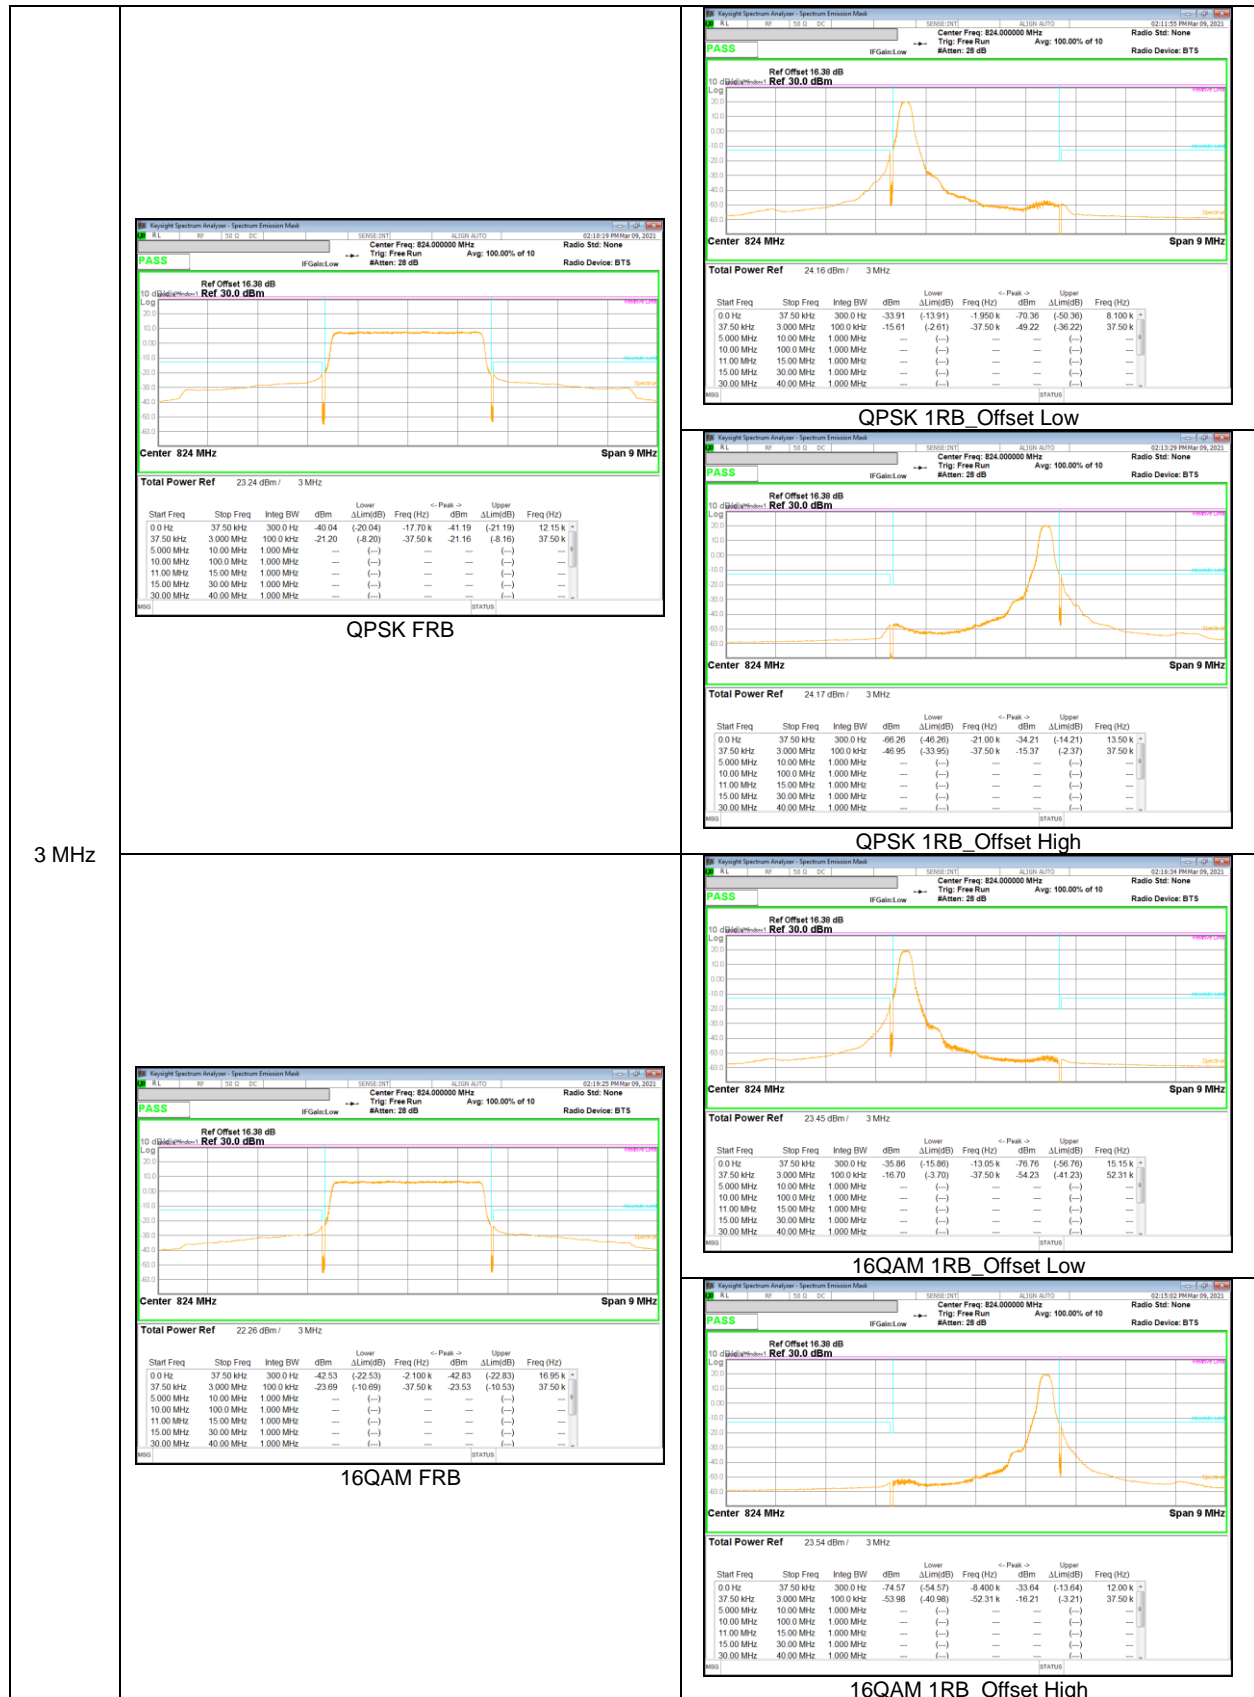

LTE Band 26 (Straddle)

15 MHz

LTE Band 41

20MHz

QPSK Low channel FRB

QPSK Low channel 1RB_Offset Low

QPSK Low channel 1RB_Offset High

QPSK Mid channel 1RB_Offset Low

QPSK Mid channel 1RB_Offset High