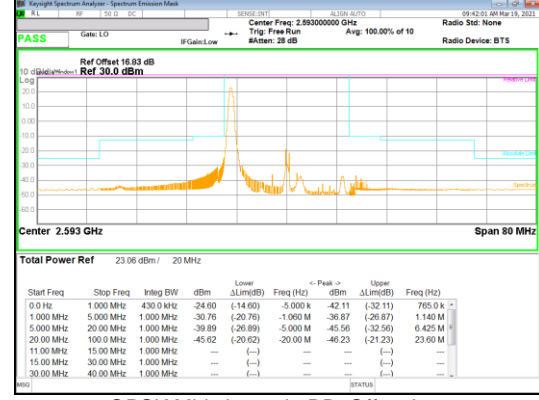

LTE Band 26 (Straddle)

15 MHz

LTE Band 41

20MHz

QPSK Low channel FRB

QPSK Low channel 1RB_Offset Low

QPSK Low channel 1RB_Offset High

QPSK Mid channel 1RB_Offset Low

QPSK Mid channel 1RB_Offset High