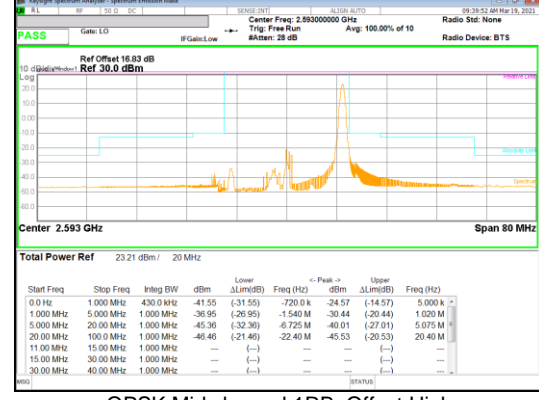

LTE Band 26 (Straddle)

15 MHz

LTE Band 41

20MHz

QPSK Low channel FRB

QPSK Low channel 1RB_Offset Low

QPSK Low channel 1RB_Offset High

QPSK Mid channel 1RB_Offset Low

QPSK Mid channel 1RB_Offset High