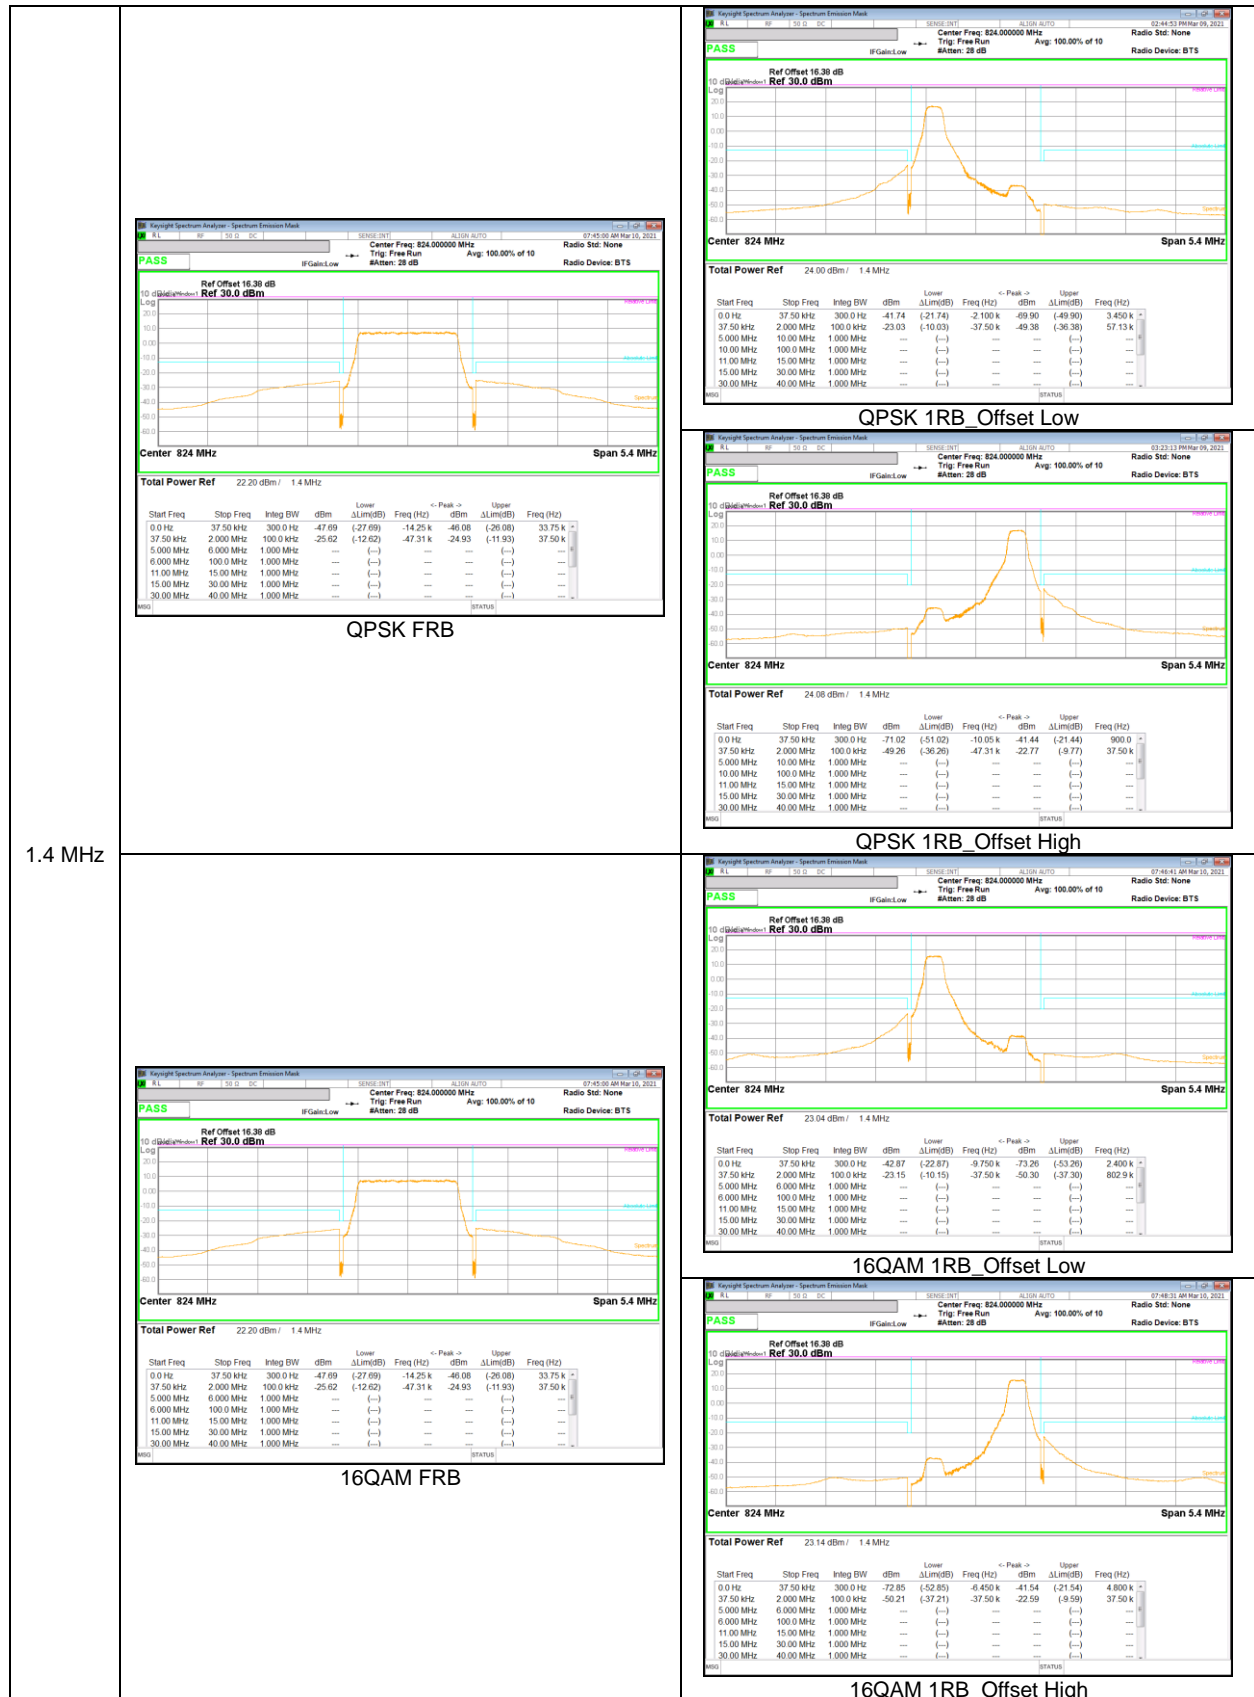

LTE Band 26 (Straddle)

15 MHz

LTE Band 41

20MHz

QPSK Low channel FRB

QPSK Low channel 1RB_Offset Low

QPSK Low channel 1RB_Offset High

QPSK Mid channel 1RB_Offset Low

QPSK Mid channel 1RB_Offset High