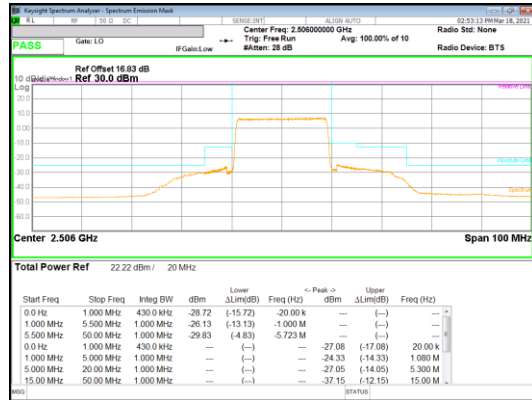

LTE Band 26 (Straddle)

15 MHz

LTE Band 41

20MHz

QPSK Low channel FRB

QPSK Low channel 1RB_Offset Low

QPSK Low channel 1RB_Offset High

QPSK Mid channel 1RB_Offset Low

QPSK Mid channel 1RB_Offset High