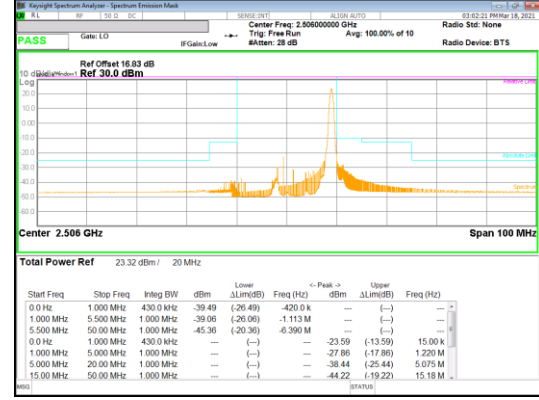

LTE Band 26 (Straddle)

15 MHz

LTE Band 41

20MHz

QPSK Low channel FRB

QPSK Low channel 1RB_Offset Low

QPSK Low channel 1RB_Offset High

QPSK Mid channel 1RB_Offset Low

QPSK Mid channel 1RB_Offset High