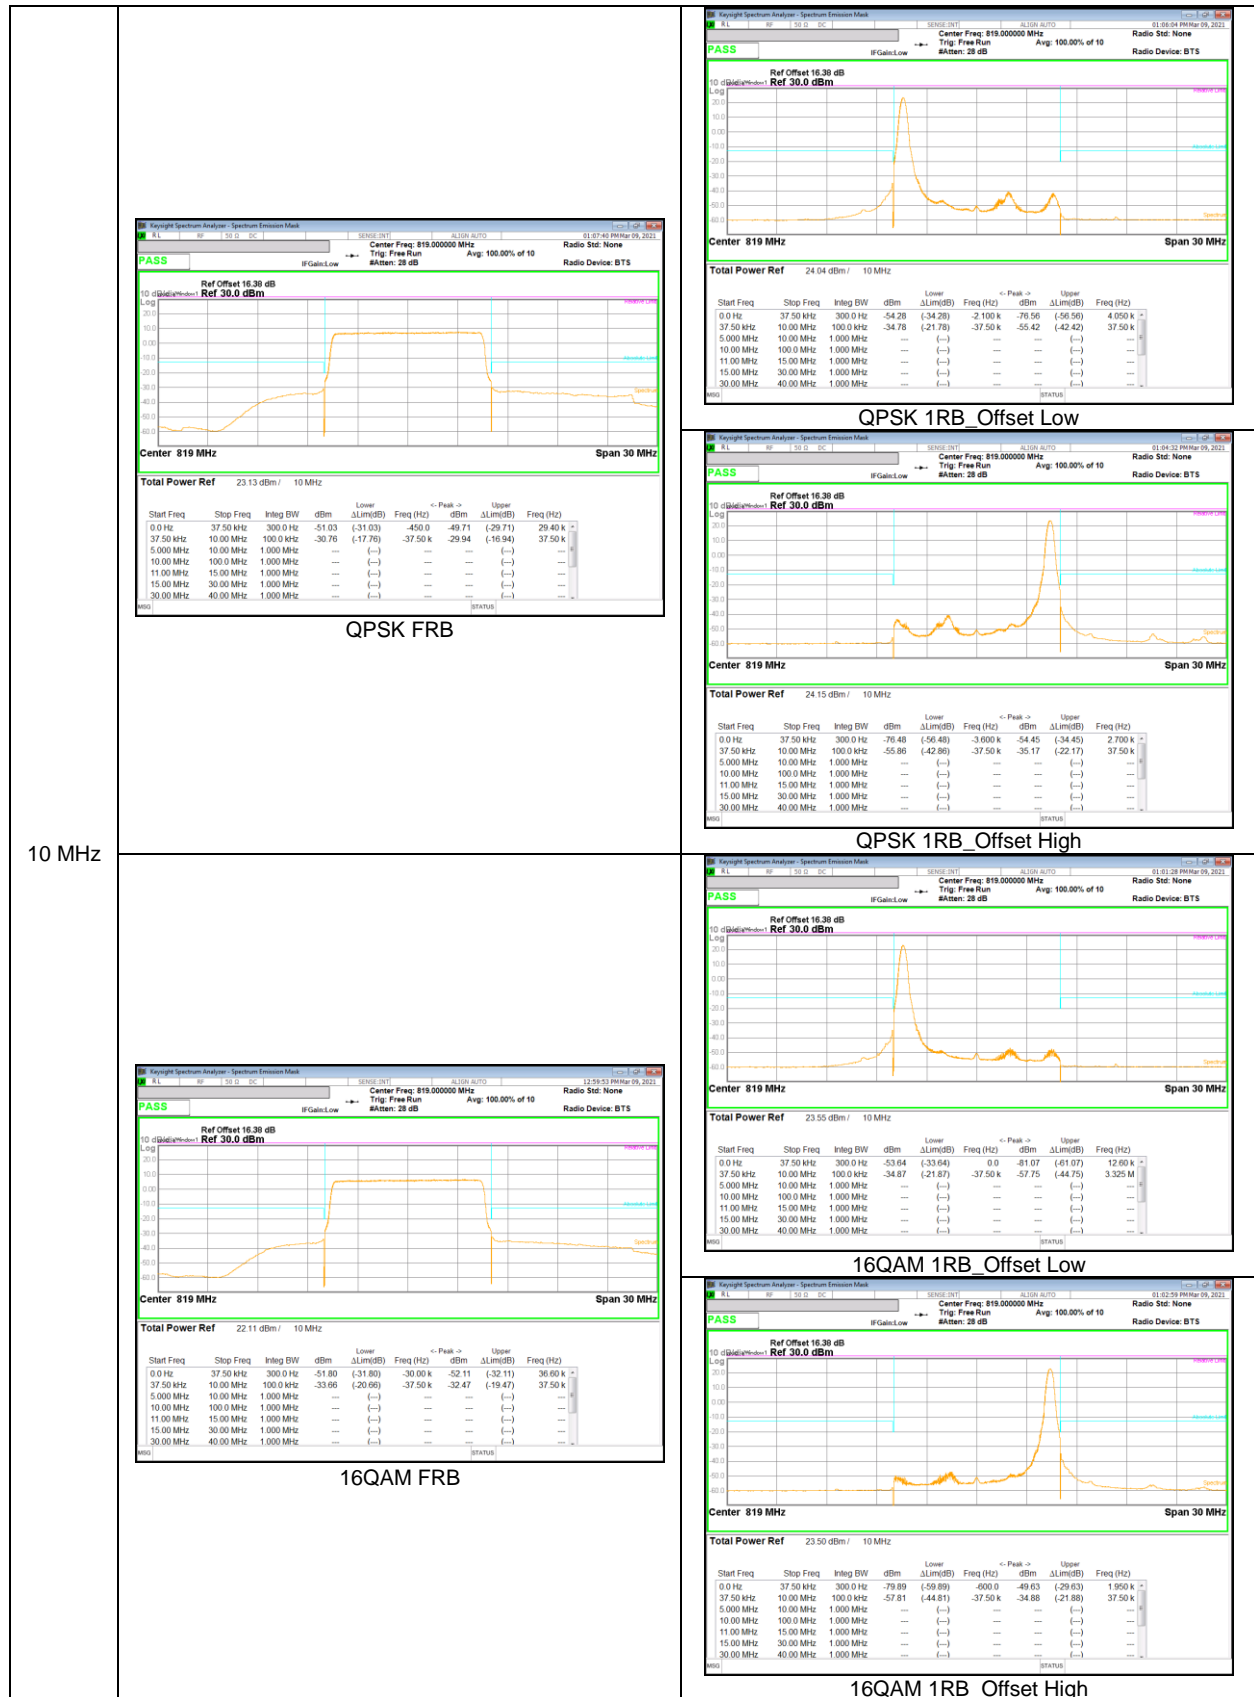

5MHz

3MHz

1.4MHz

NR Band 5

20 MHz

15 MHz

10 MHz

9.2.2. EMISSION MASK RESULT

LTE Band 26 (Part 90)

3 MHz

3 MHz