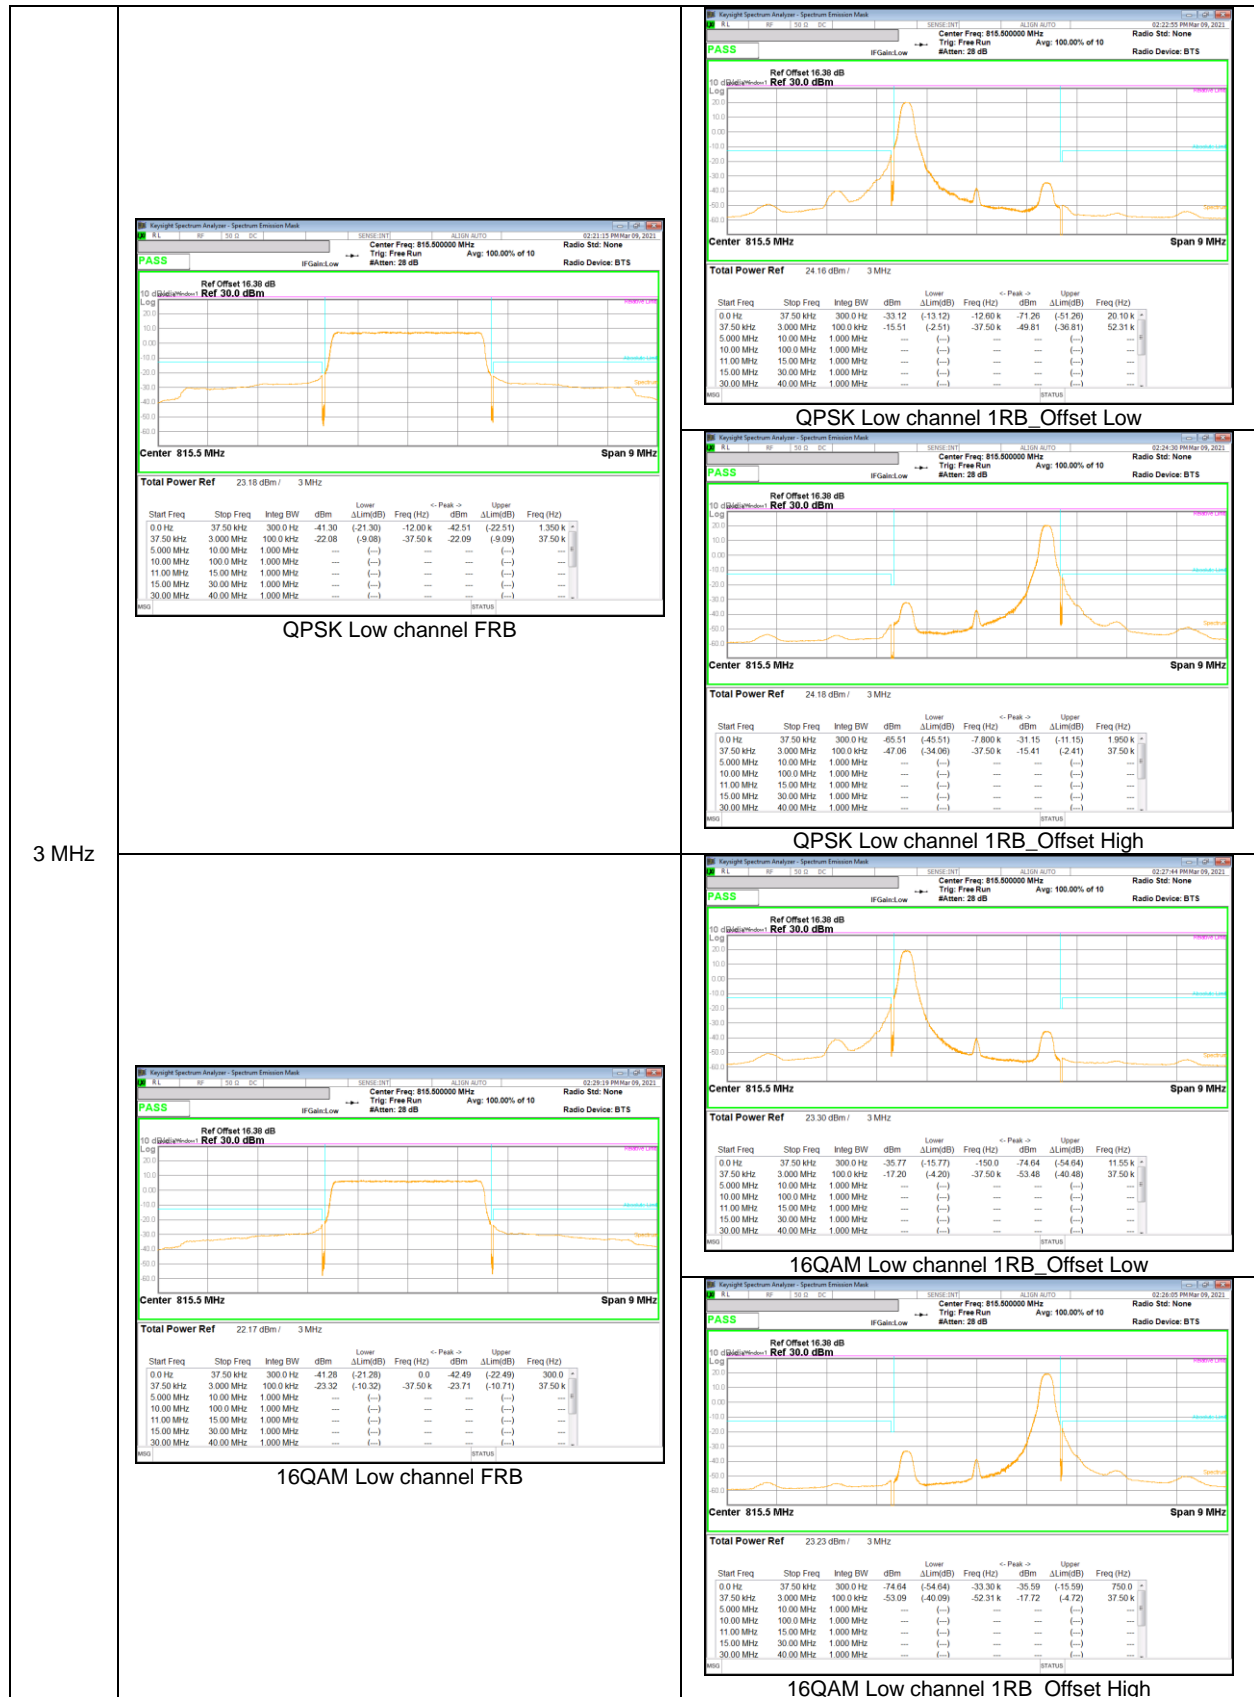

5MHz

3MHz

1.4MHz

NR Band 5

20 MHz

15 MHz

10 MHz

9.2.2. EMISSION MASK RESULT

LTE Band 26 (Part 90)

3 MHz

3 MHz