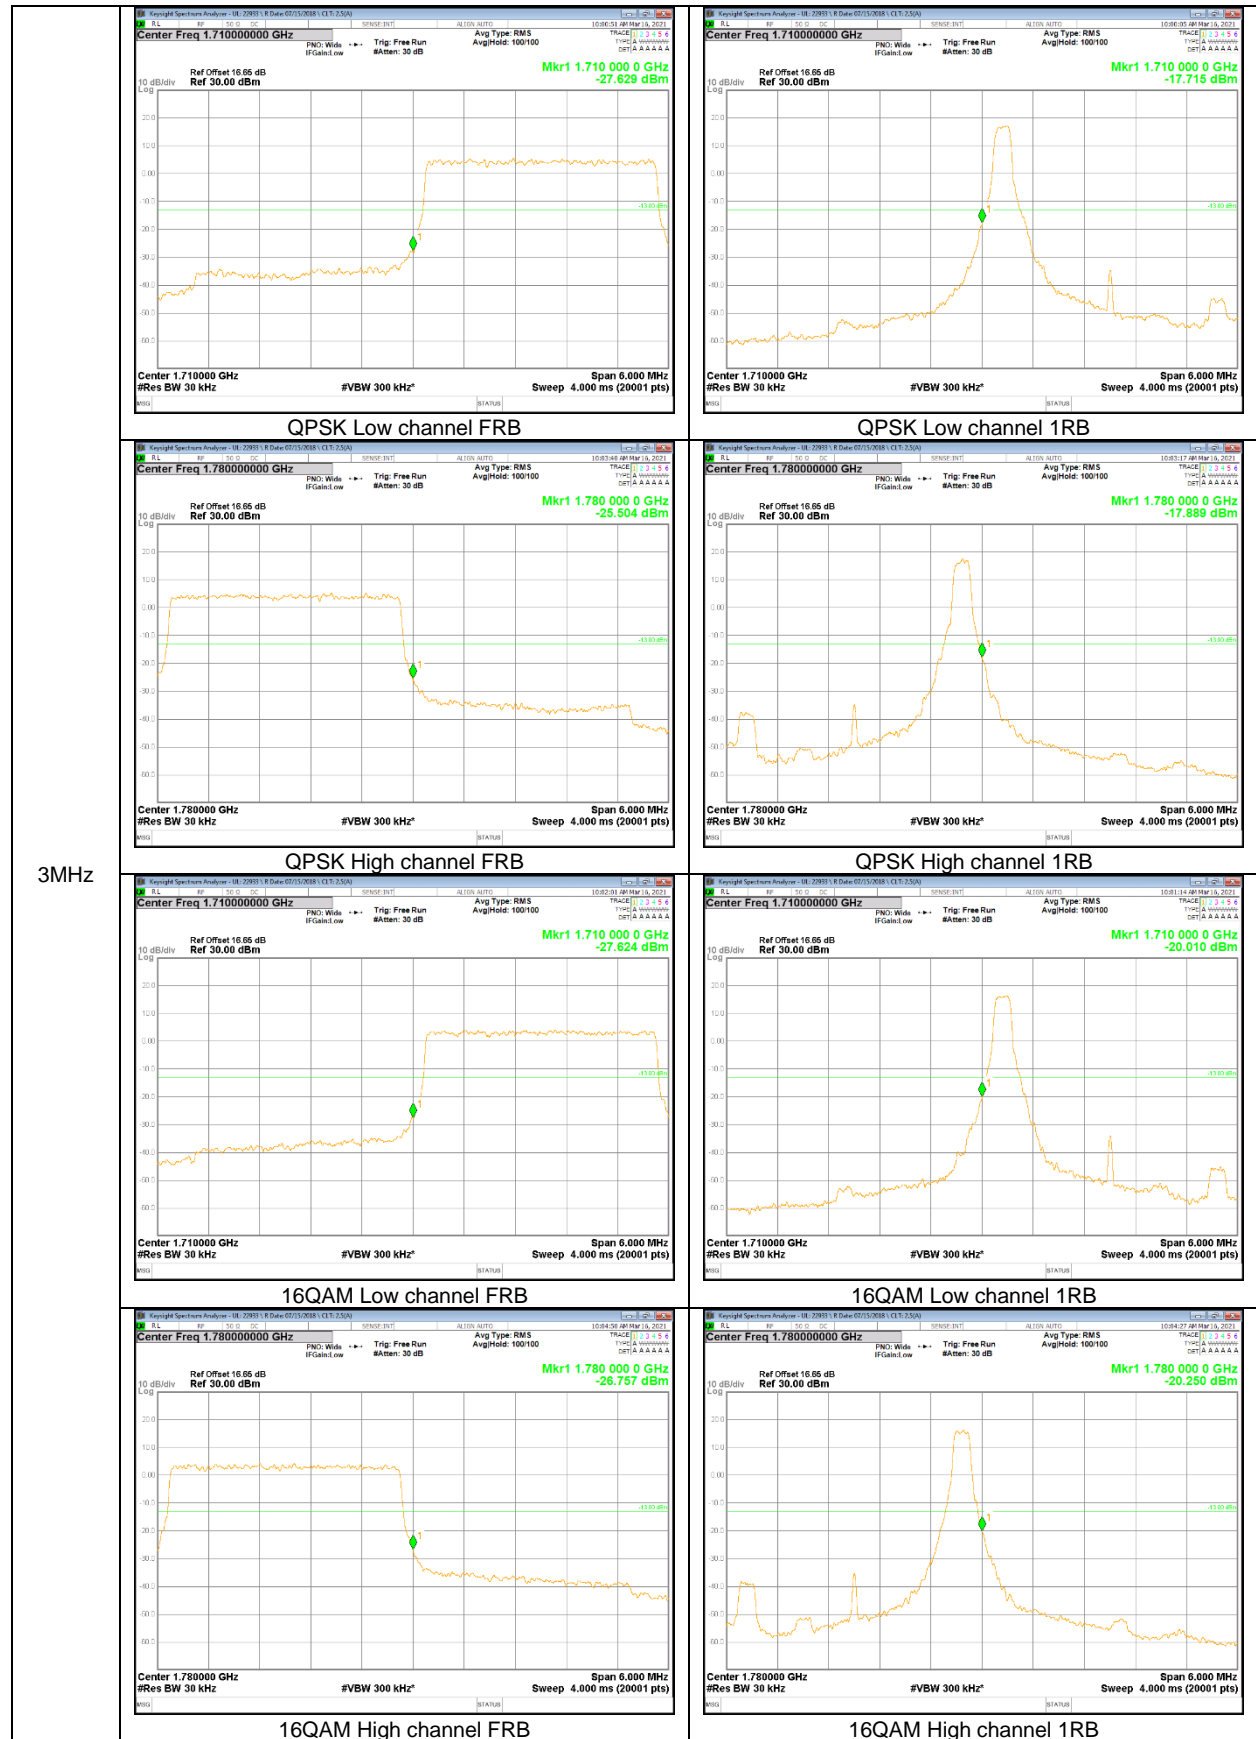

5MHz

3MHz

1.4MHz

NR Band 5

20 MHz

15 MHz

10 MHz

9.2.2. EMISSION MASK RESULT

LTE Band 26 (Part 90)

3 MHz

3 MHz