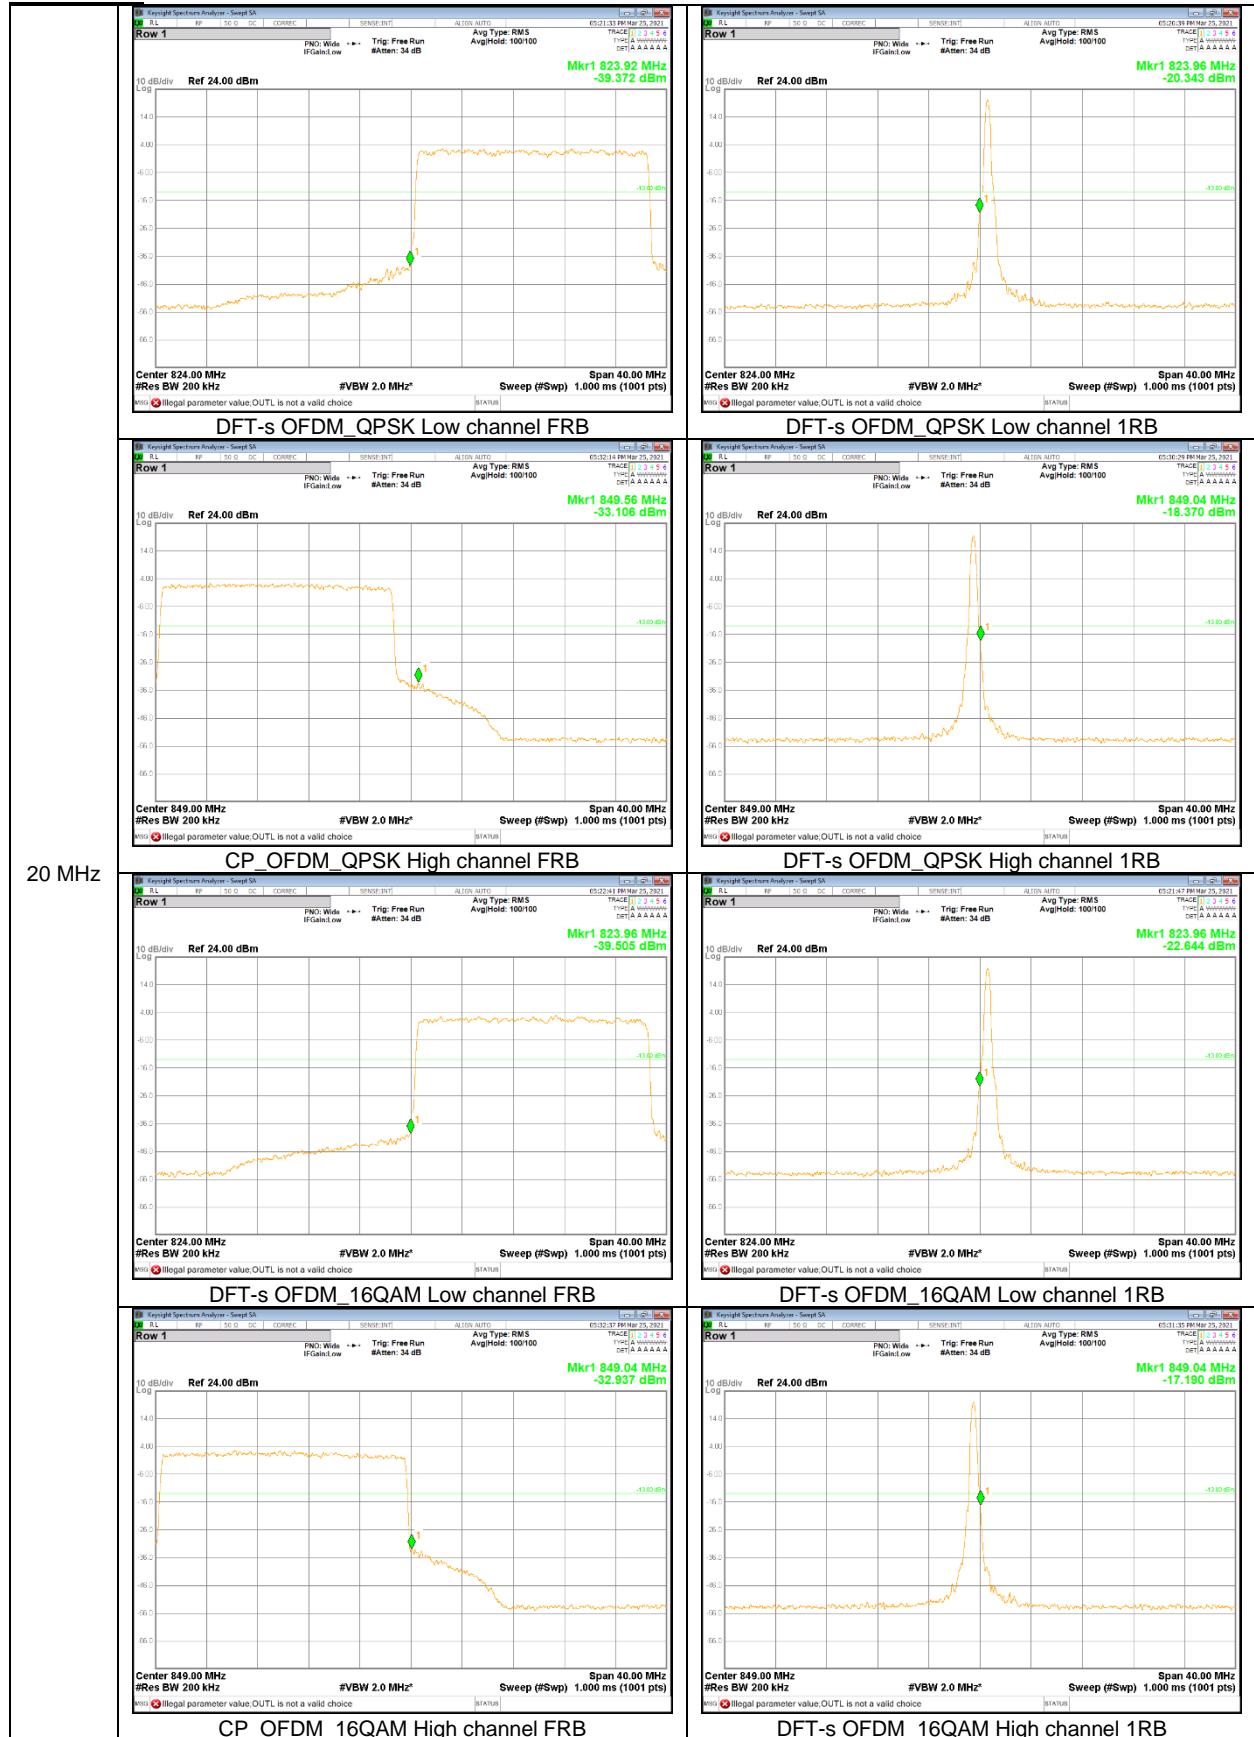

5MHz

3MHz

1.4MHz

NR Band 5

20 MHz

15 MHz

10 MHz

9.2.2. EMISSION MASK RESULT

LTE Band 26 (Part 90)

3 MHz

3 MHz