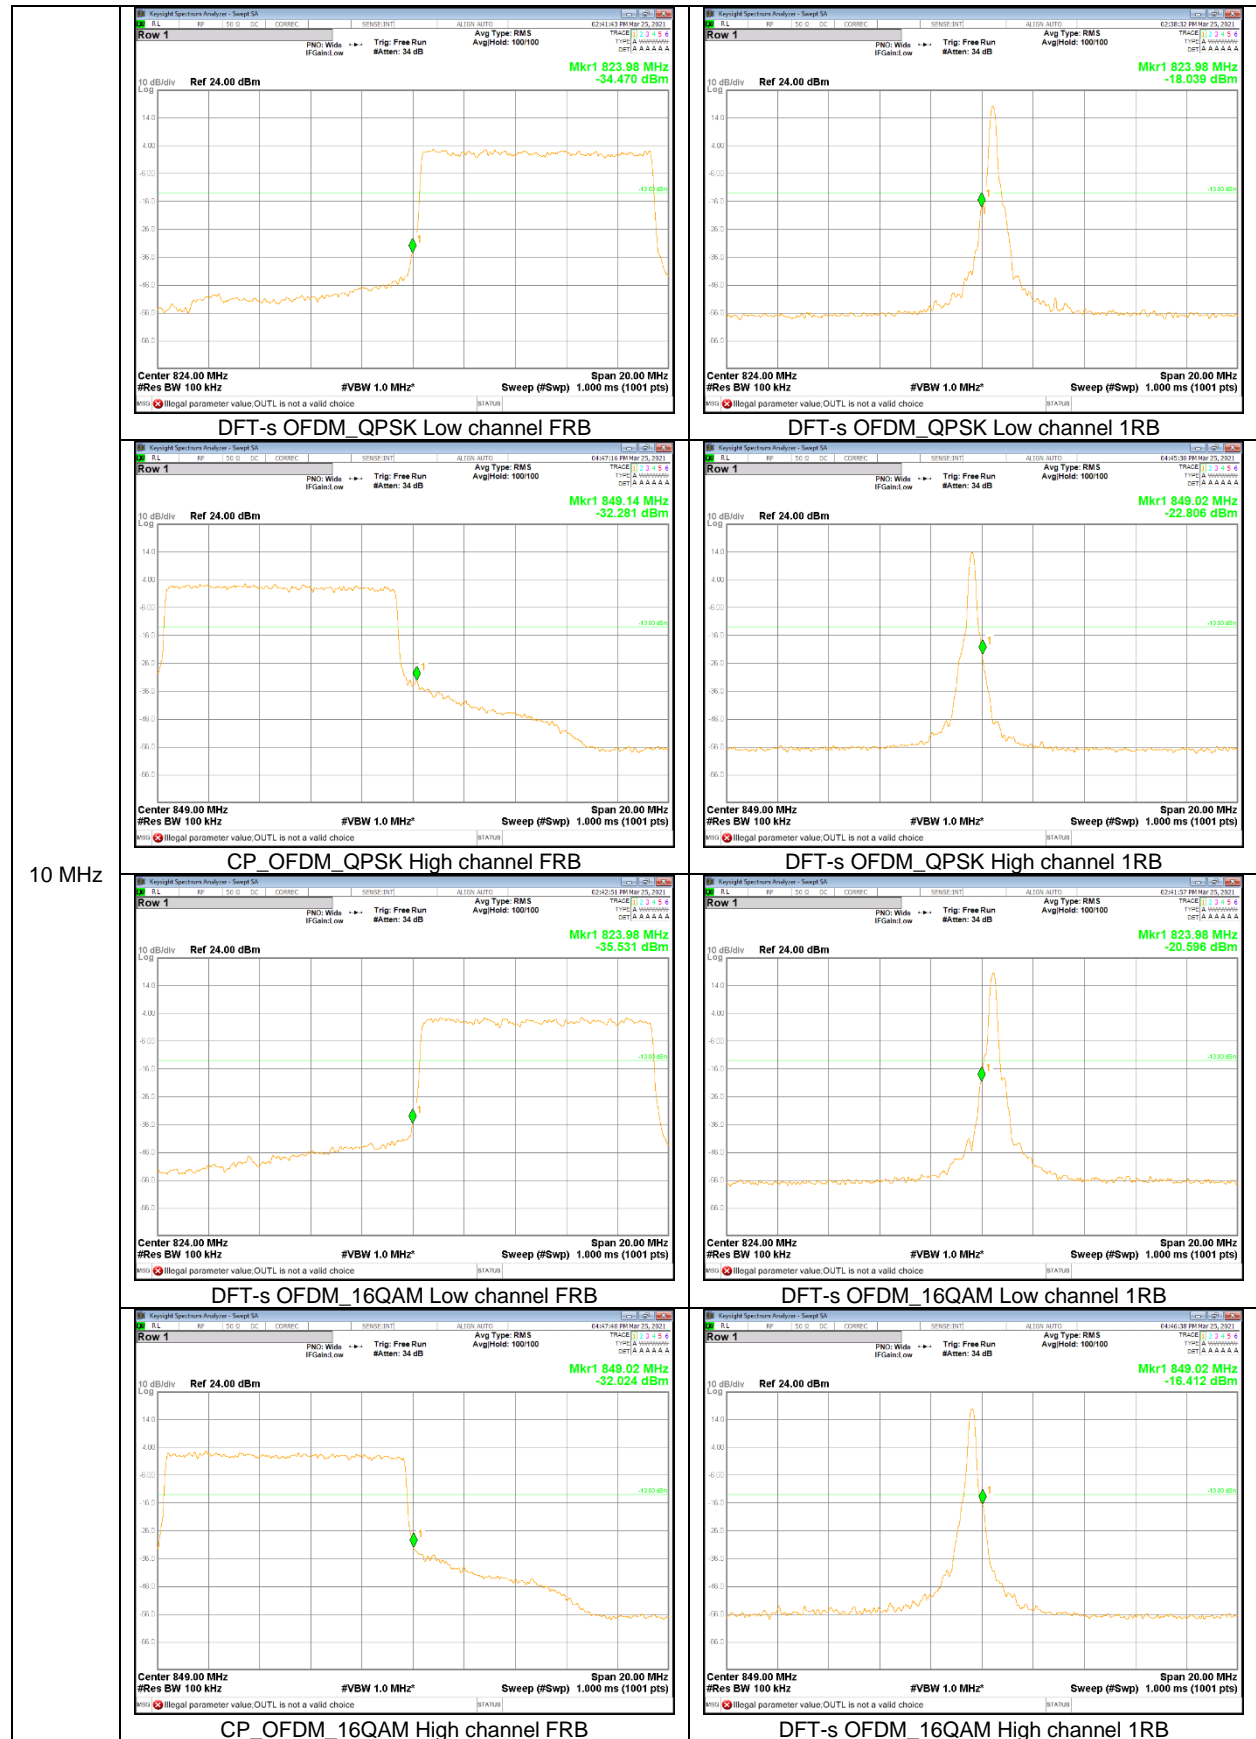

5MHz

3MHz

1.4MHz

NR Band 5

20 MHz

15 MHz

10 MHz

9.2.2. EMISSION MASK RESULT

LTE Band 26 (Part 90)

3 MHz

3 MHz