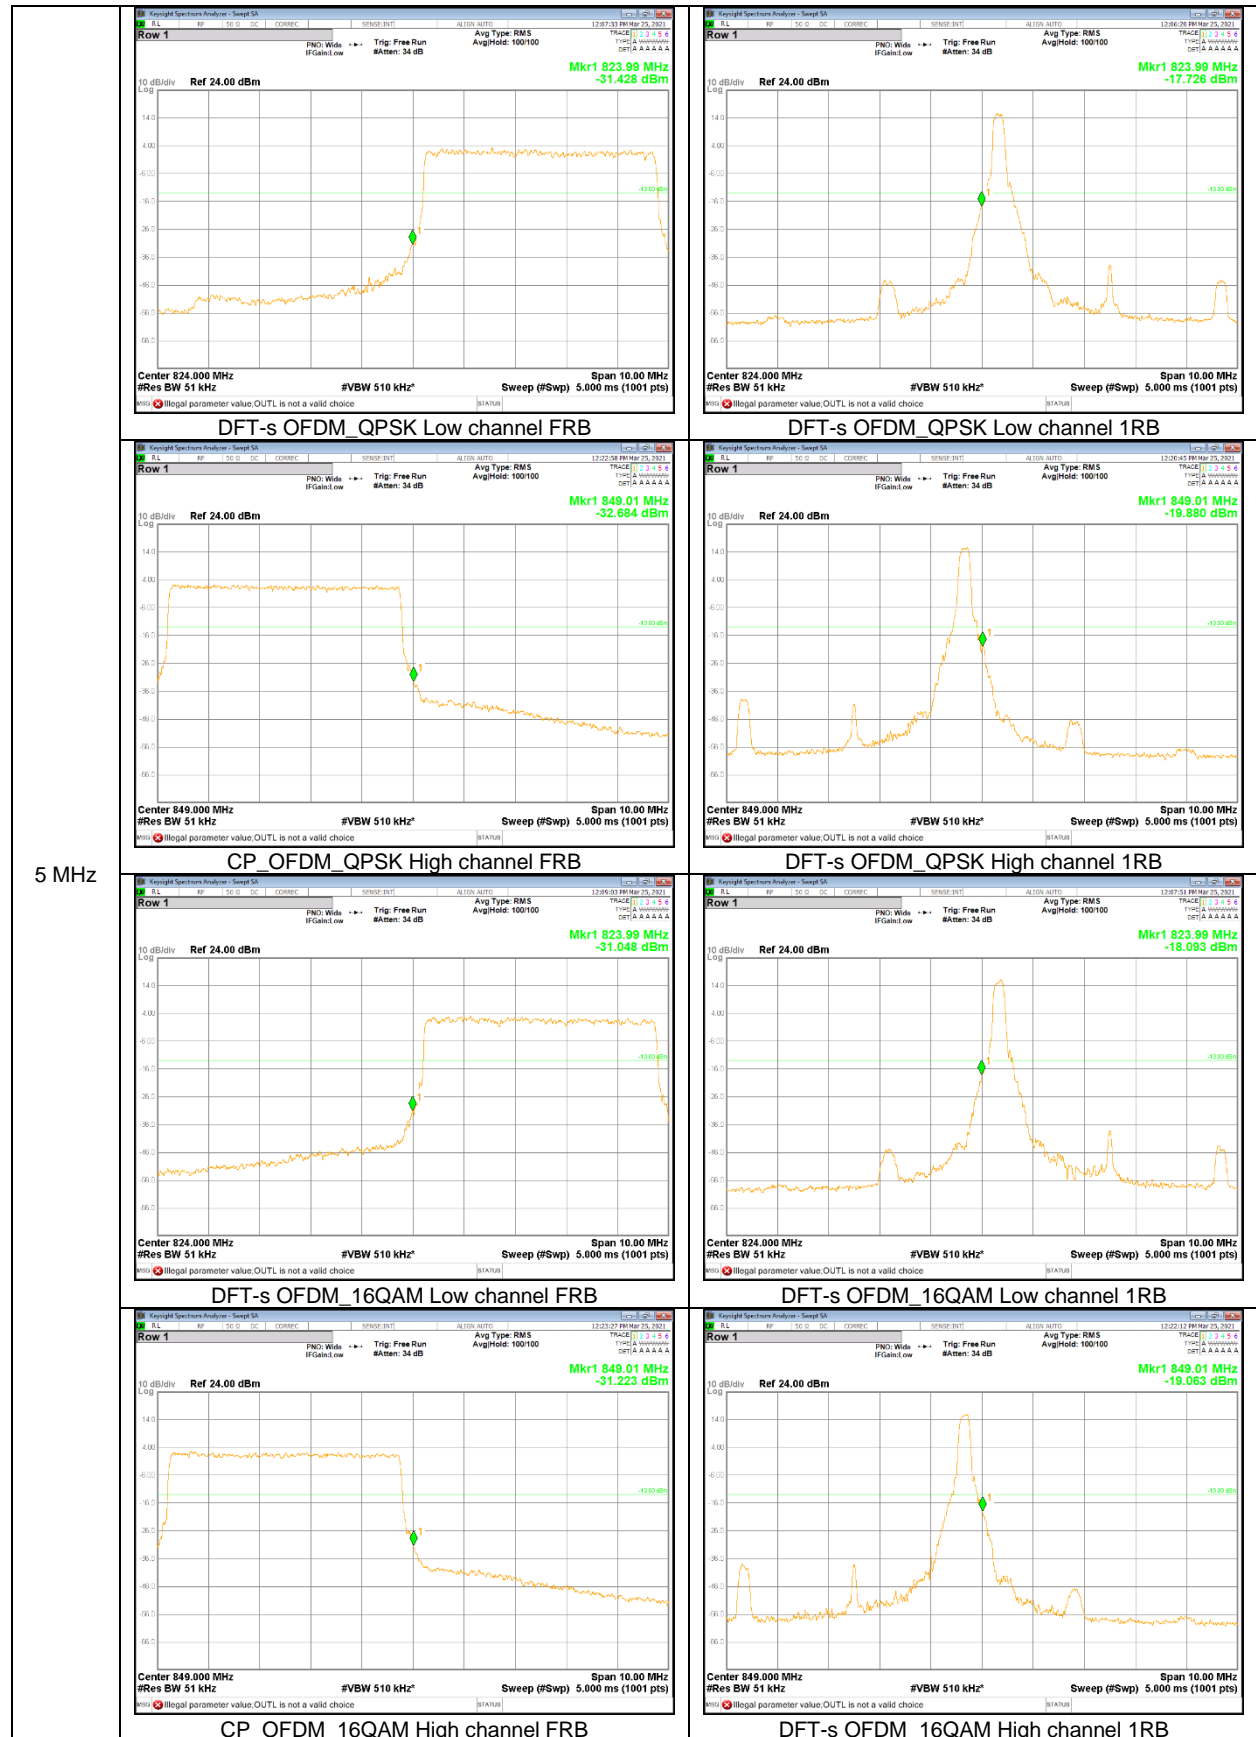

5MHz

3MHz

1.4MHz

NR Band 5

20 MHz

15 MHz

10 MHz

9.2.2. EMISSION MASK RESULT

LTE Band 26 (Part 90)

3 MHz

3 MHz