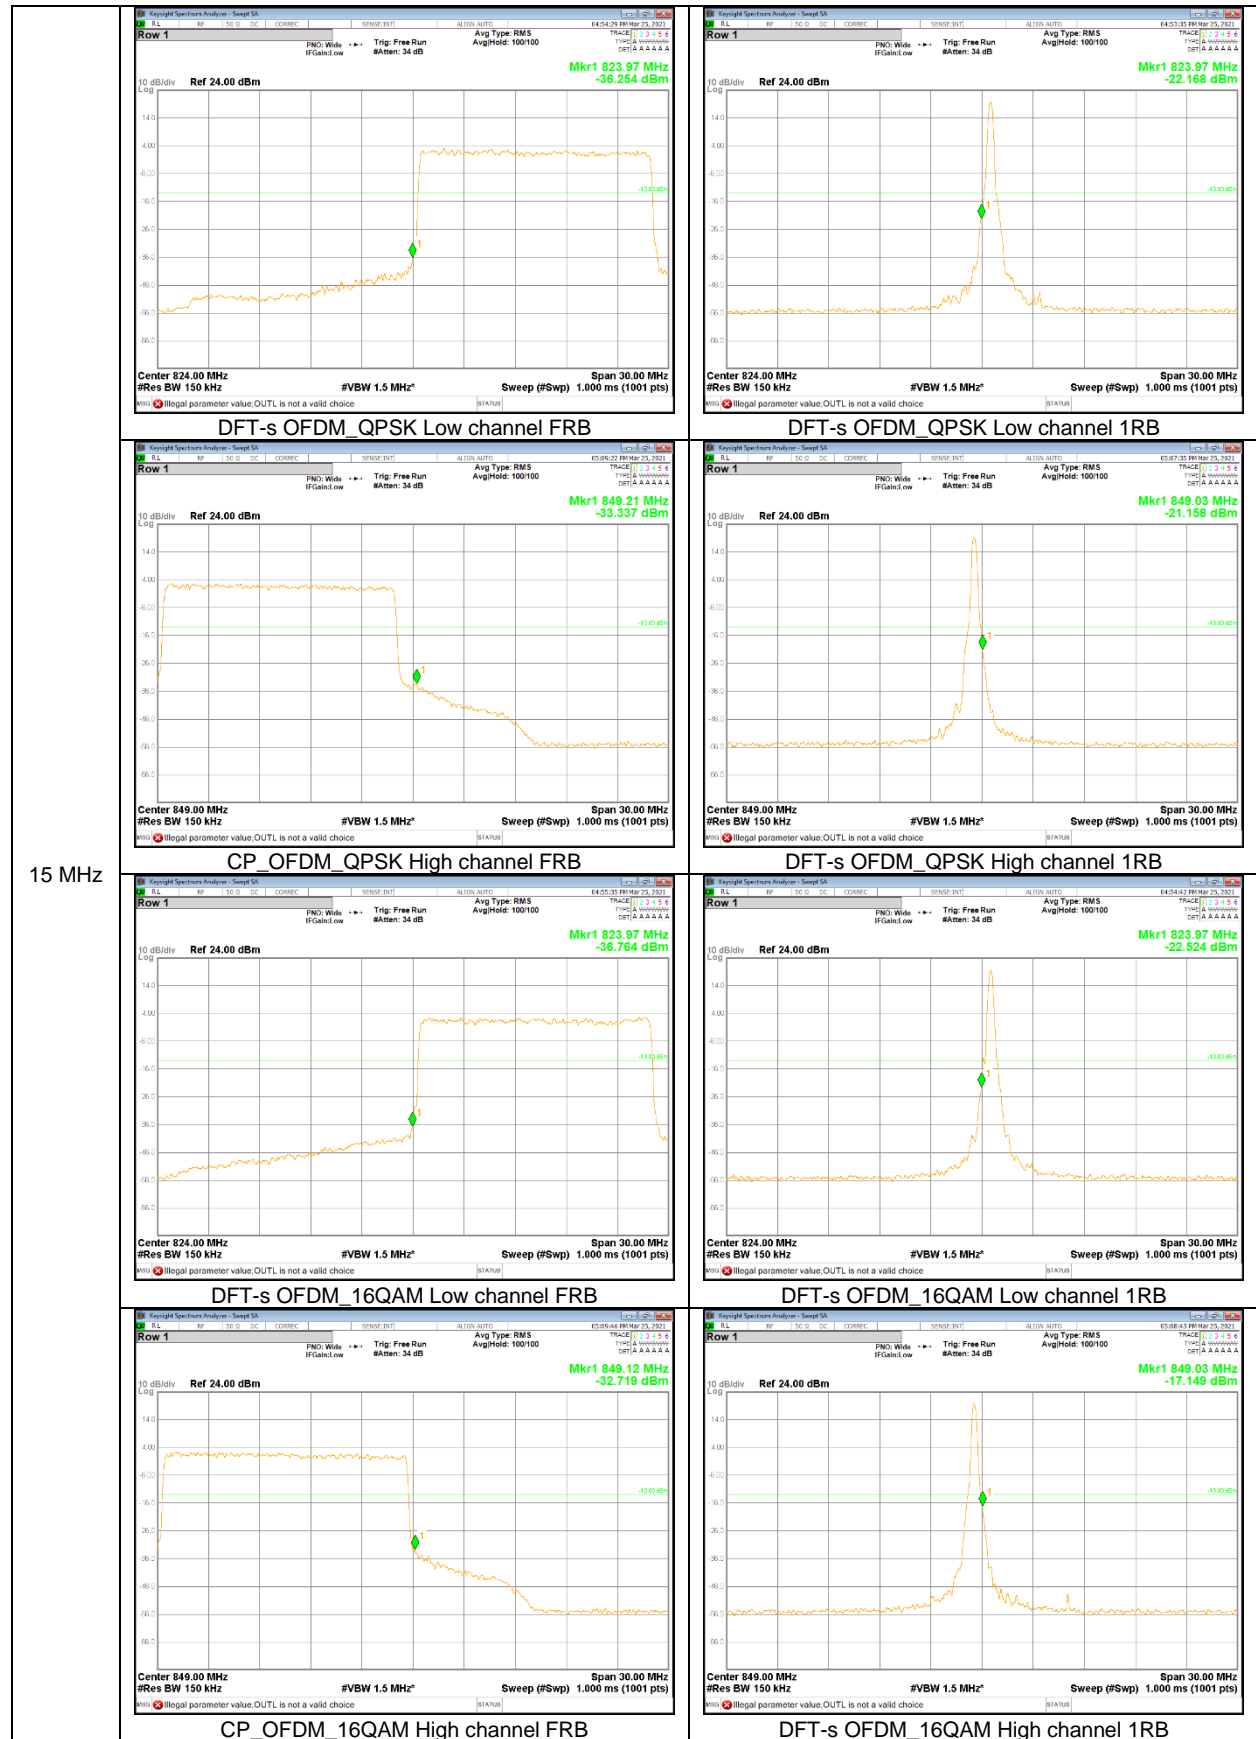

5MHz

3MHz

1.4MHz

NR Band 5

20 MHz

15 MHz

10 MHz

9.2.2. EMISSION MASK RESULT

LTE Band 26 (Part 90)

3 MHz

3 MHz