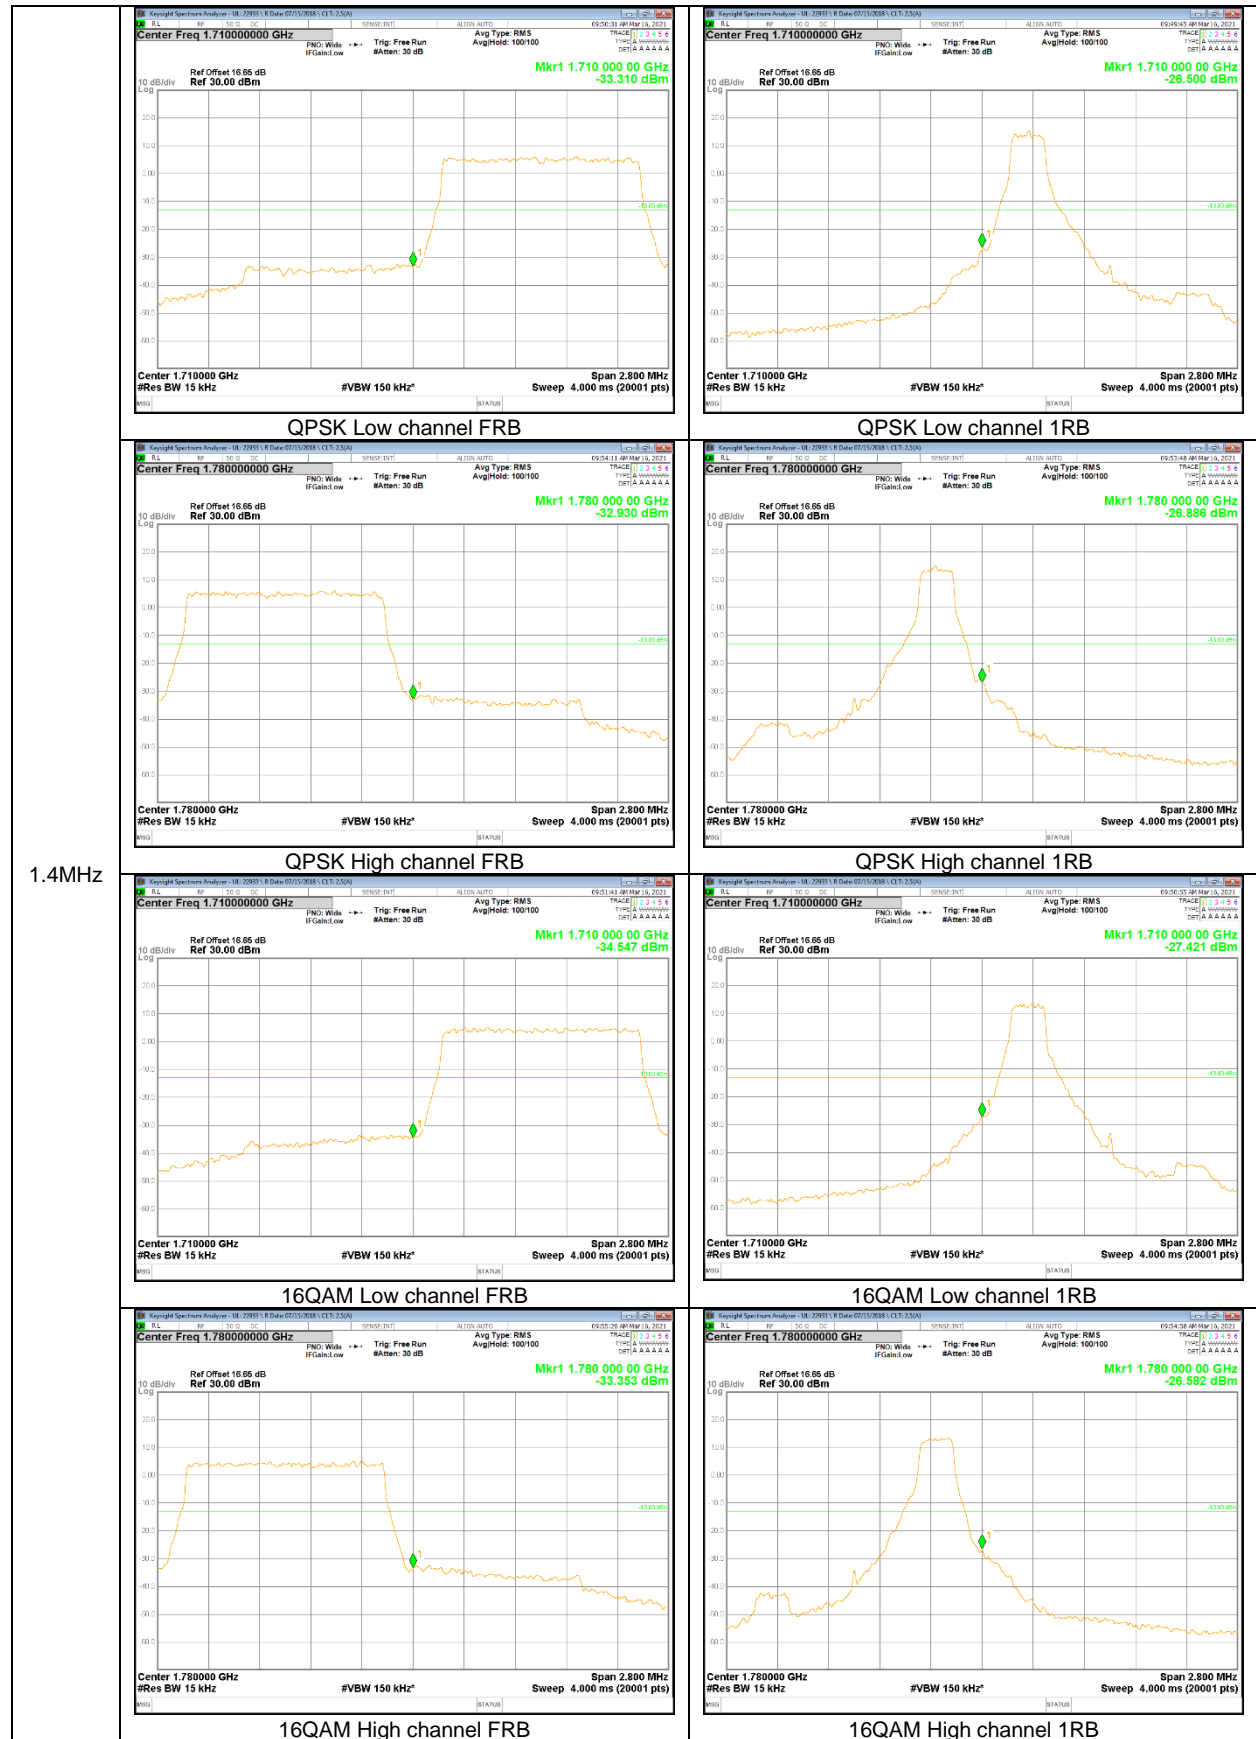

5MHz

3MHz

1.4MHz

NR Band 5

20 MHz

15 MHz

10 MHz

9.2.2. EMISSION MASK RESULT

LTE Band 26 (Part 90)

3 MHz

3 MHz