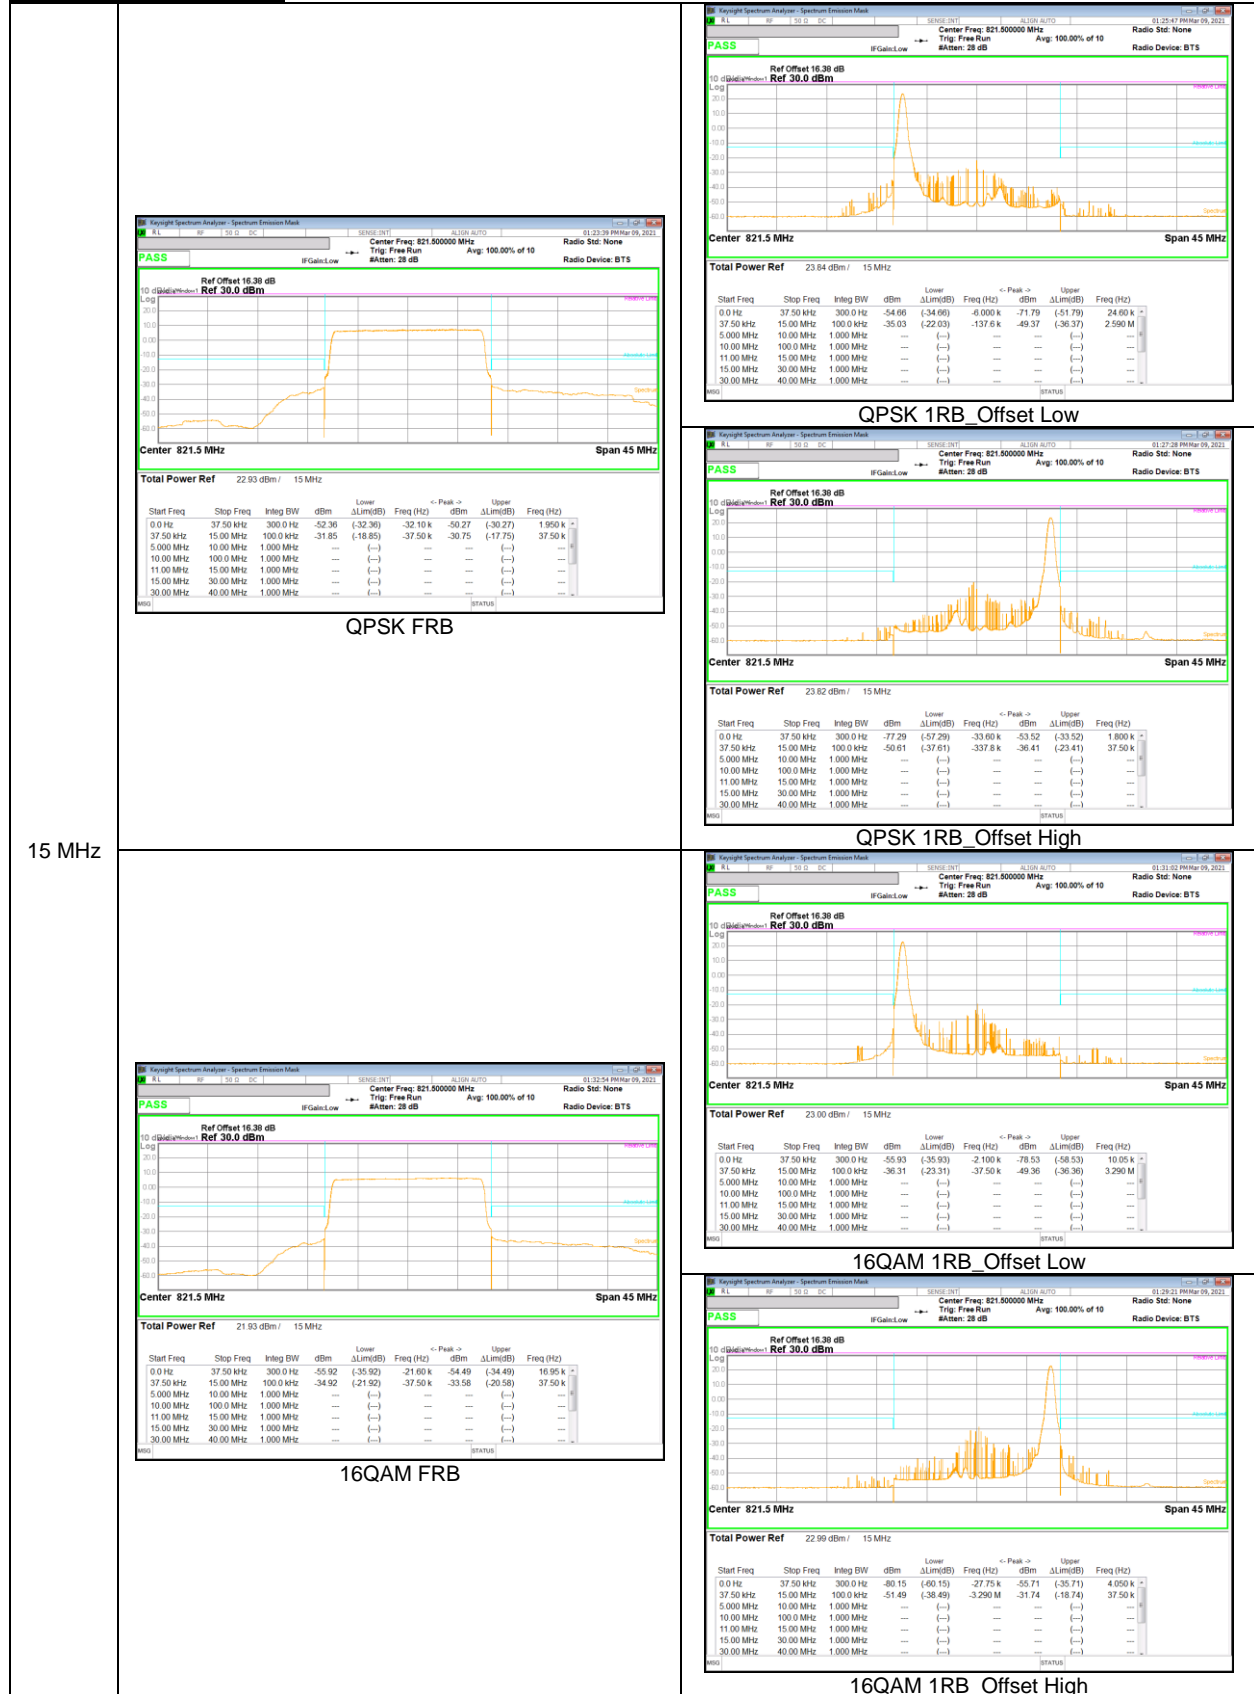

5MHz

3MHz

1.4MHz

NR Band 5

20 MHz

15 MHz

10 MHz

9.2.2. EMISSION MASK RESULT

LTE Band 26 (Part 90)

3 MHz

3 MHz