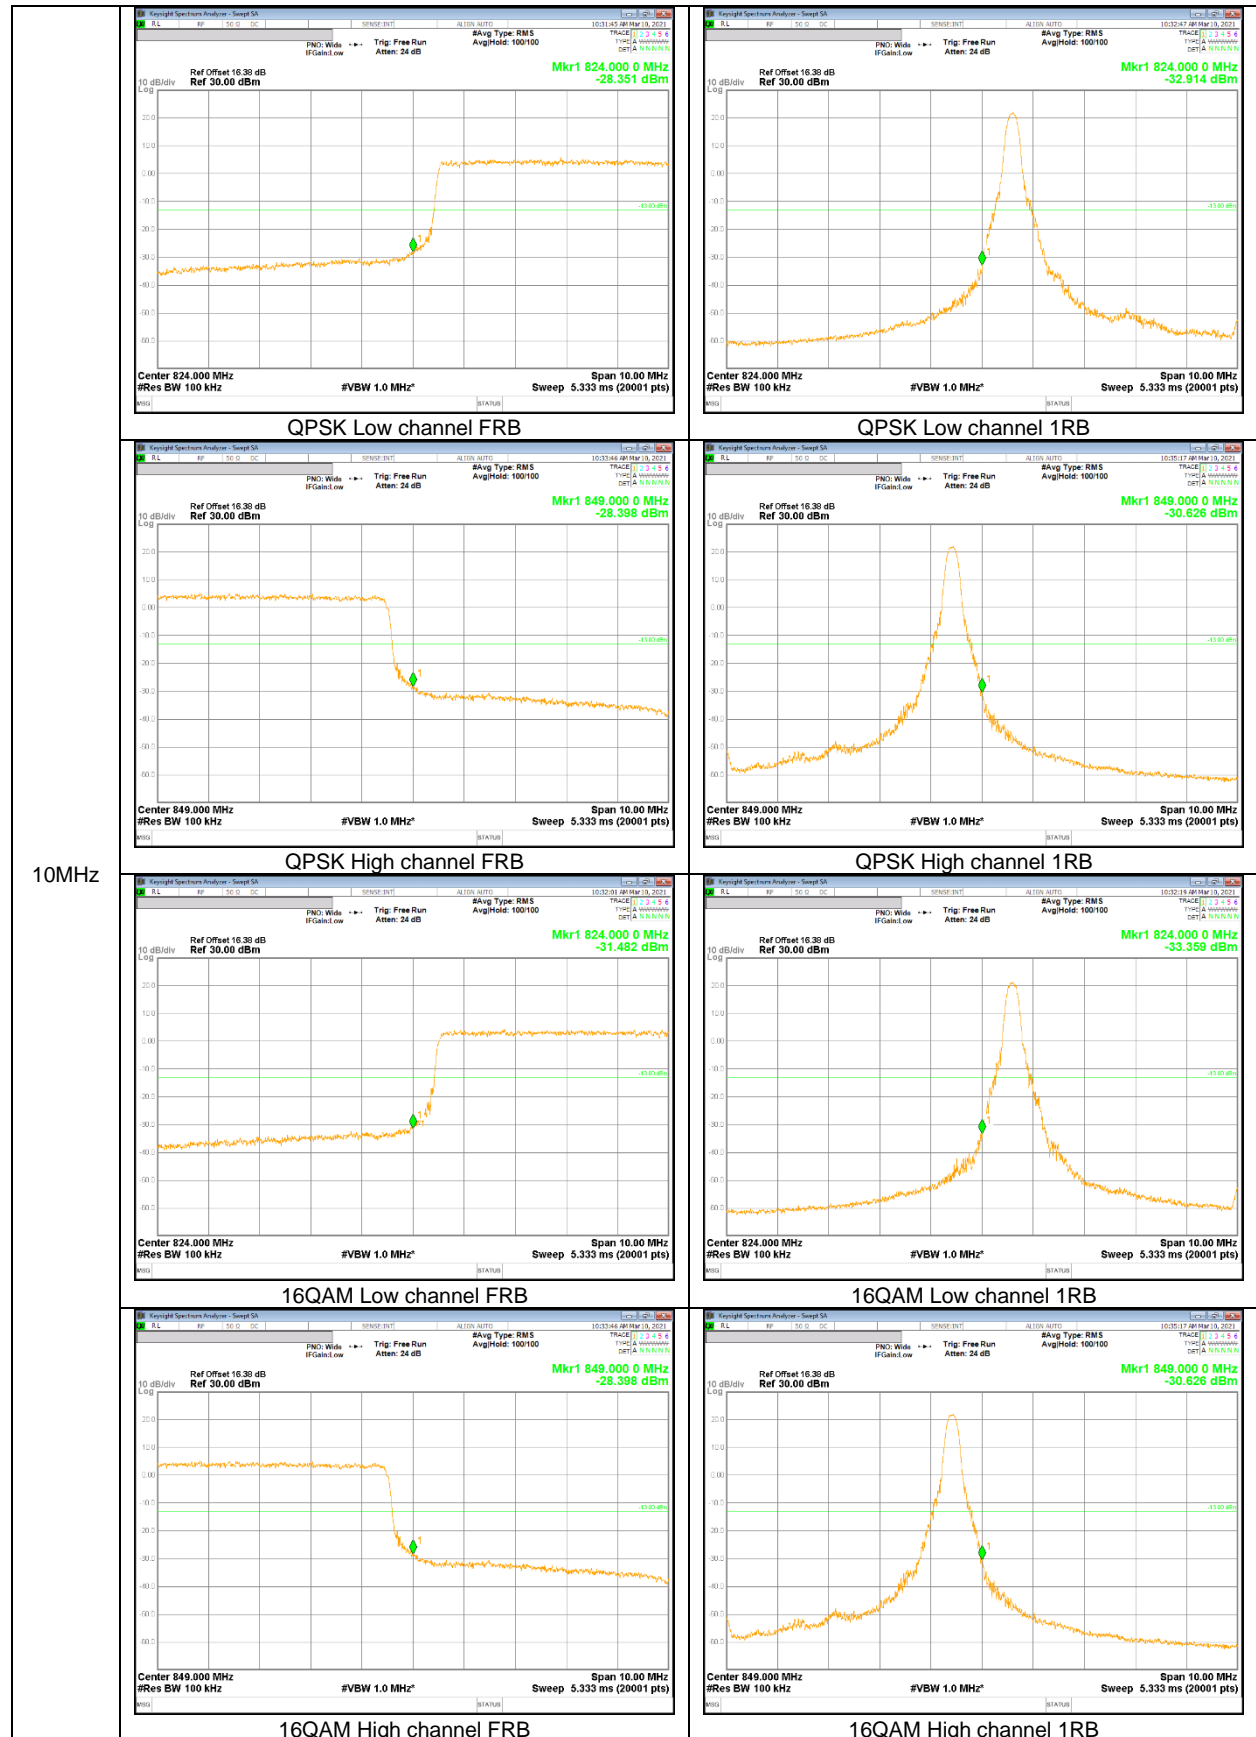

LTE Band 13

10MHz

5MHz

5MHz

LTE Band 25

15MHz

10MHz

5MHz

3MHz

LTE Band 26 (Part 22)

15MHz

10MHz

5MHz

3MHz

1.4MHz

LTE Band 66

20MHz

15MHz