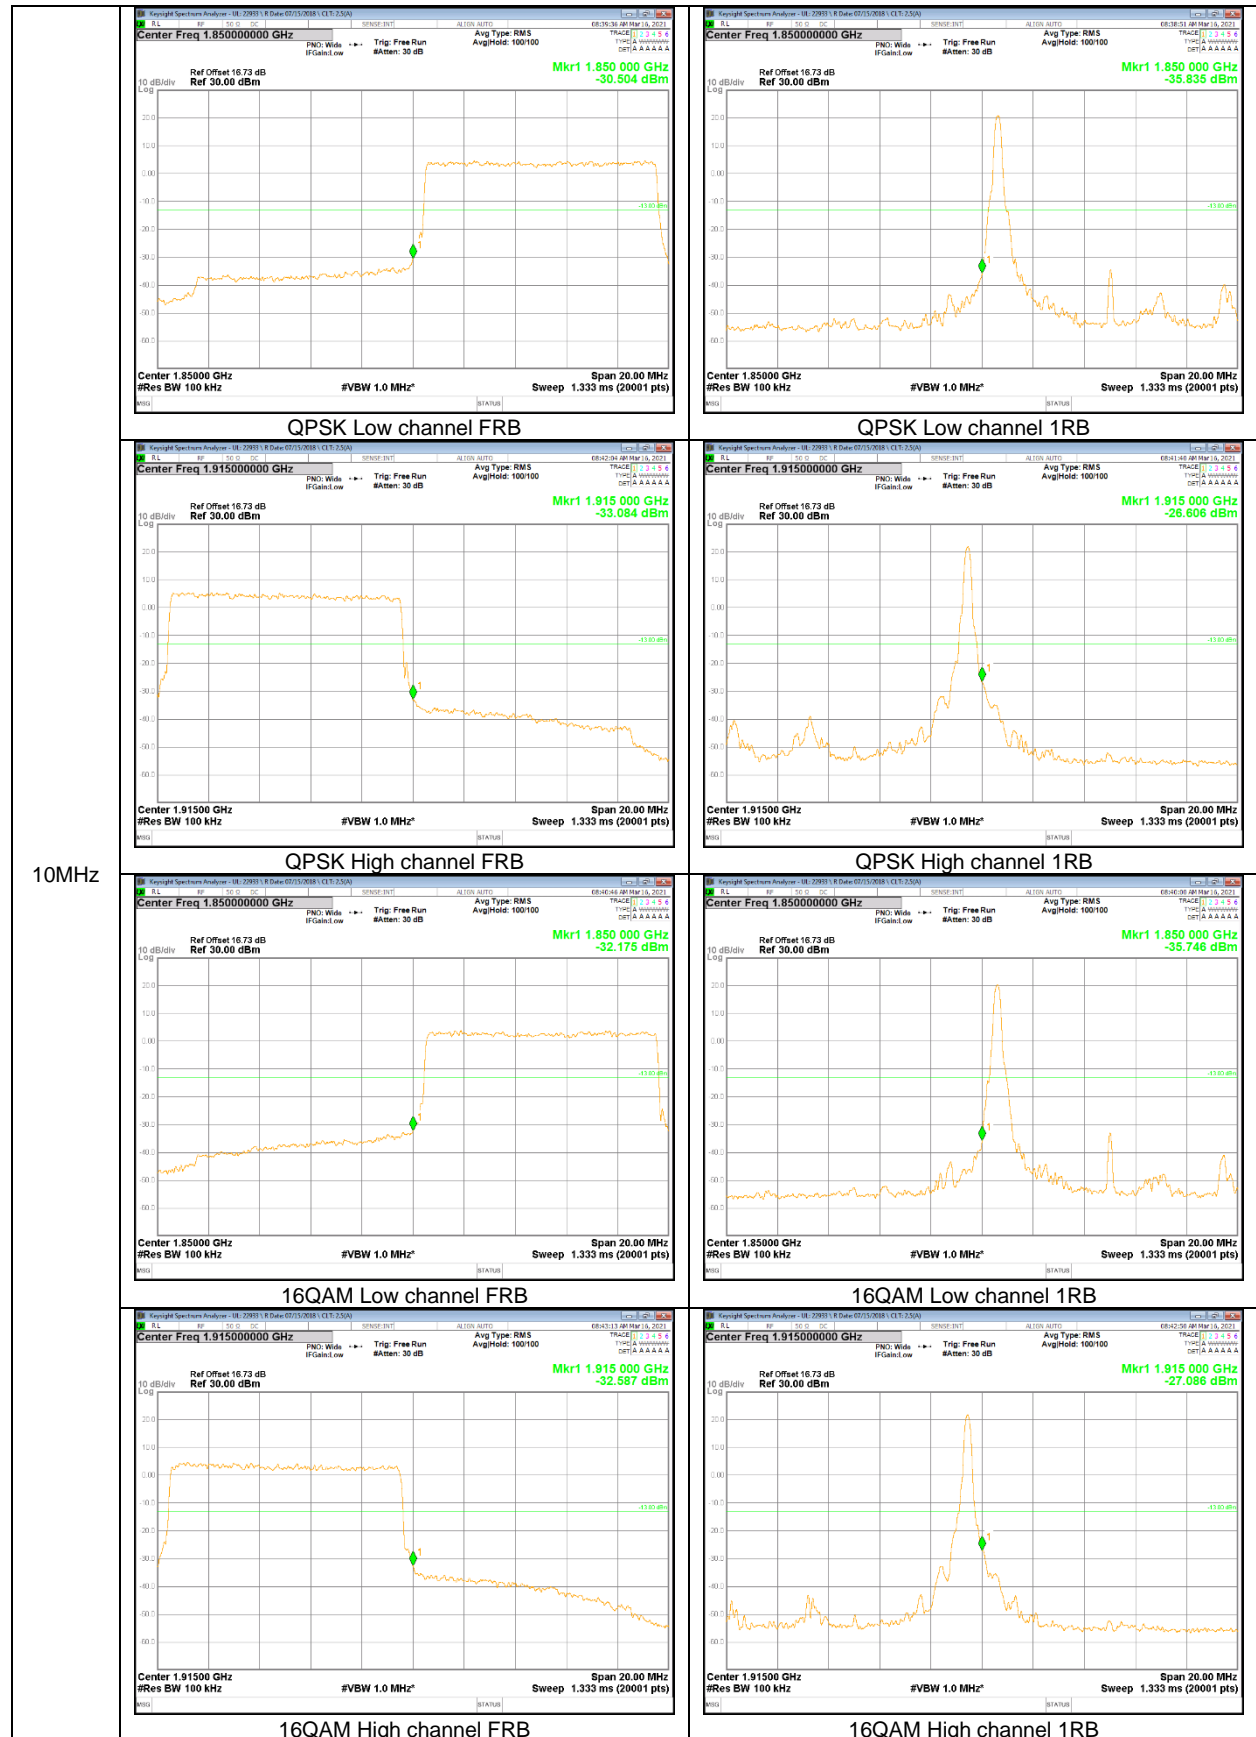

LTE Band 13

10MHz

5MHz

5MHz

LTE Band 25

15MHz

10MHz

5MHz

3MHz

LTE Band 26 (Part 22)

15MHz

10MHz

5MHz

3MHz

1.4MHz

LTE Band 66

20MHz

15MHz