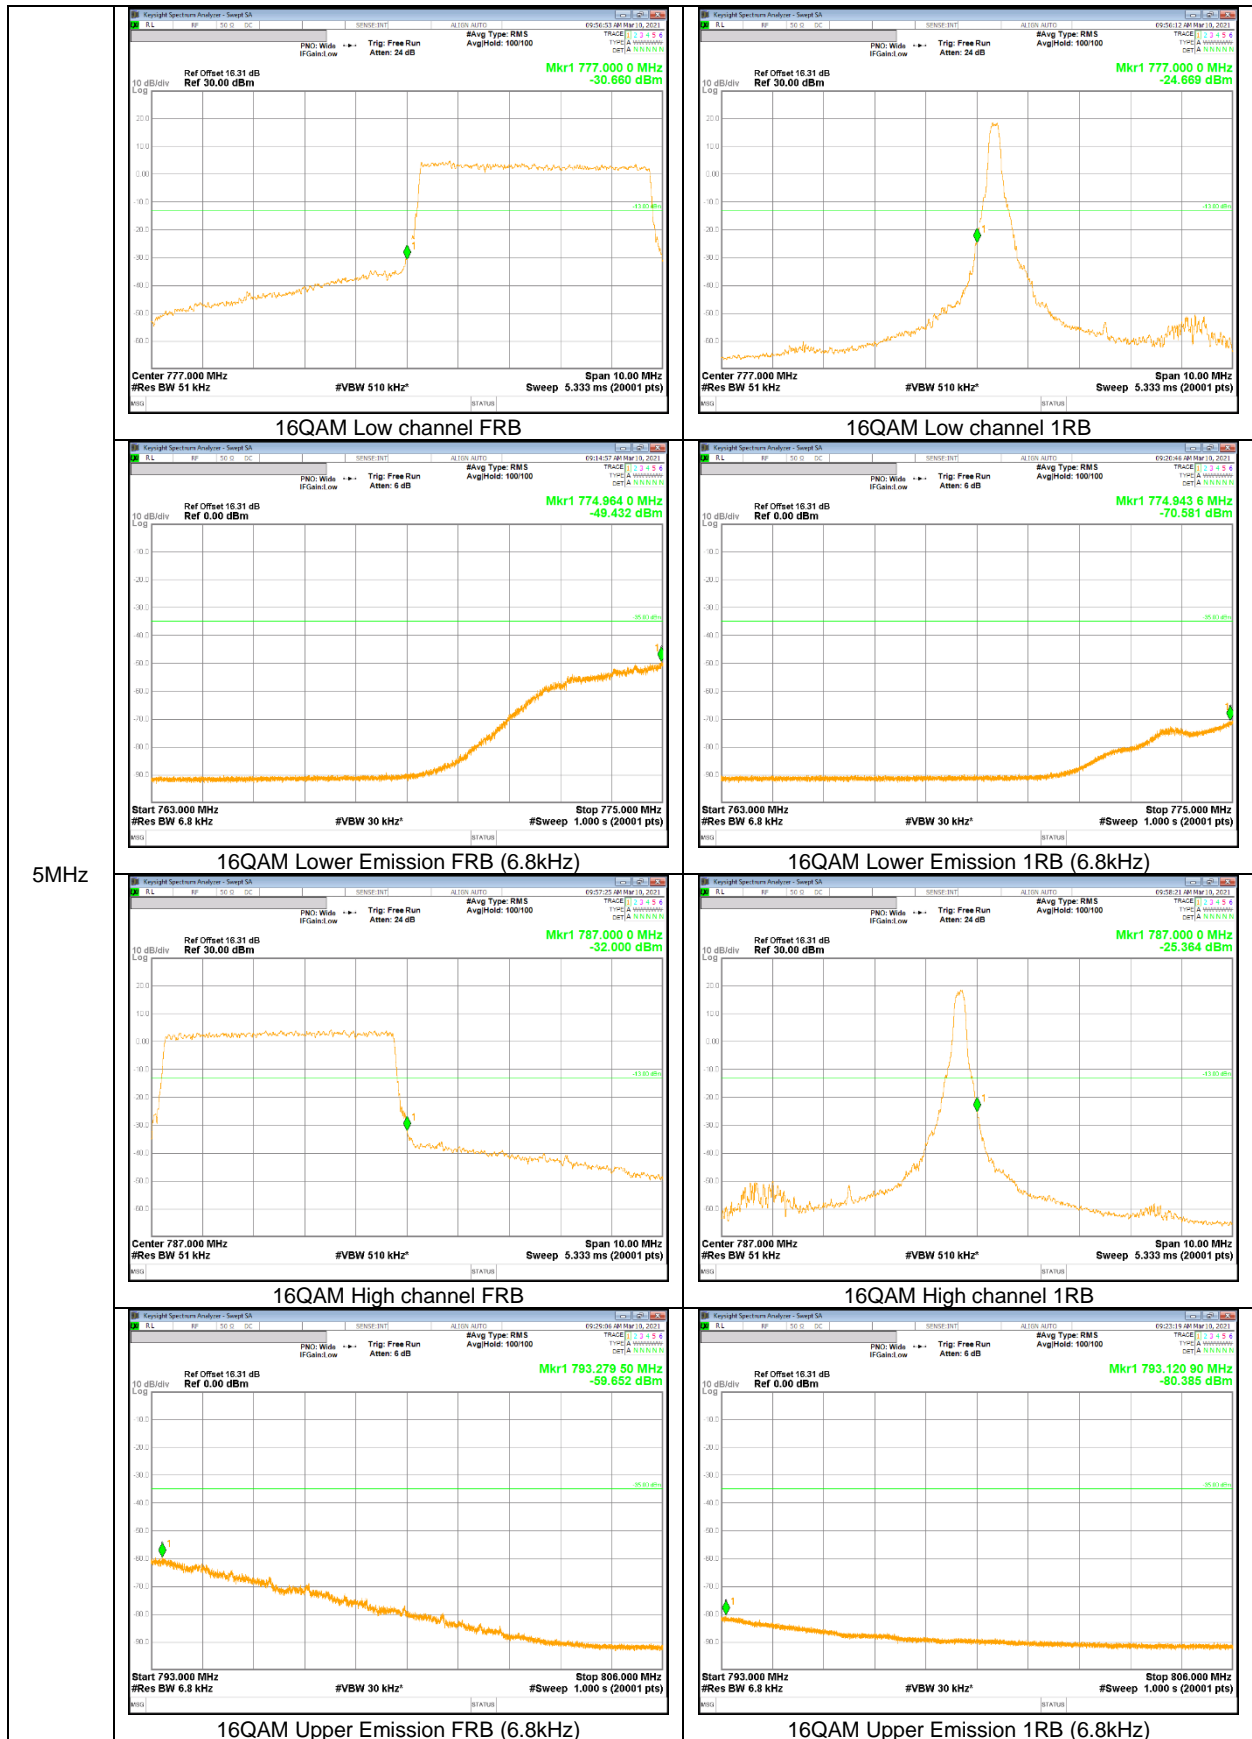

LTE Band 13

10MHz

5MHz

5MHz

LTE Band 25

15MHz

10MHz

5MHz

3MHz

LTE Band 26 (Part 22)

15MHz

10MHz

5MHz

3MHz

1.4MHz

LTE Band 66

20MHz

15MHz