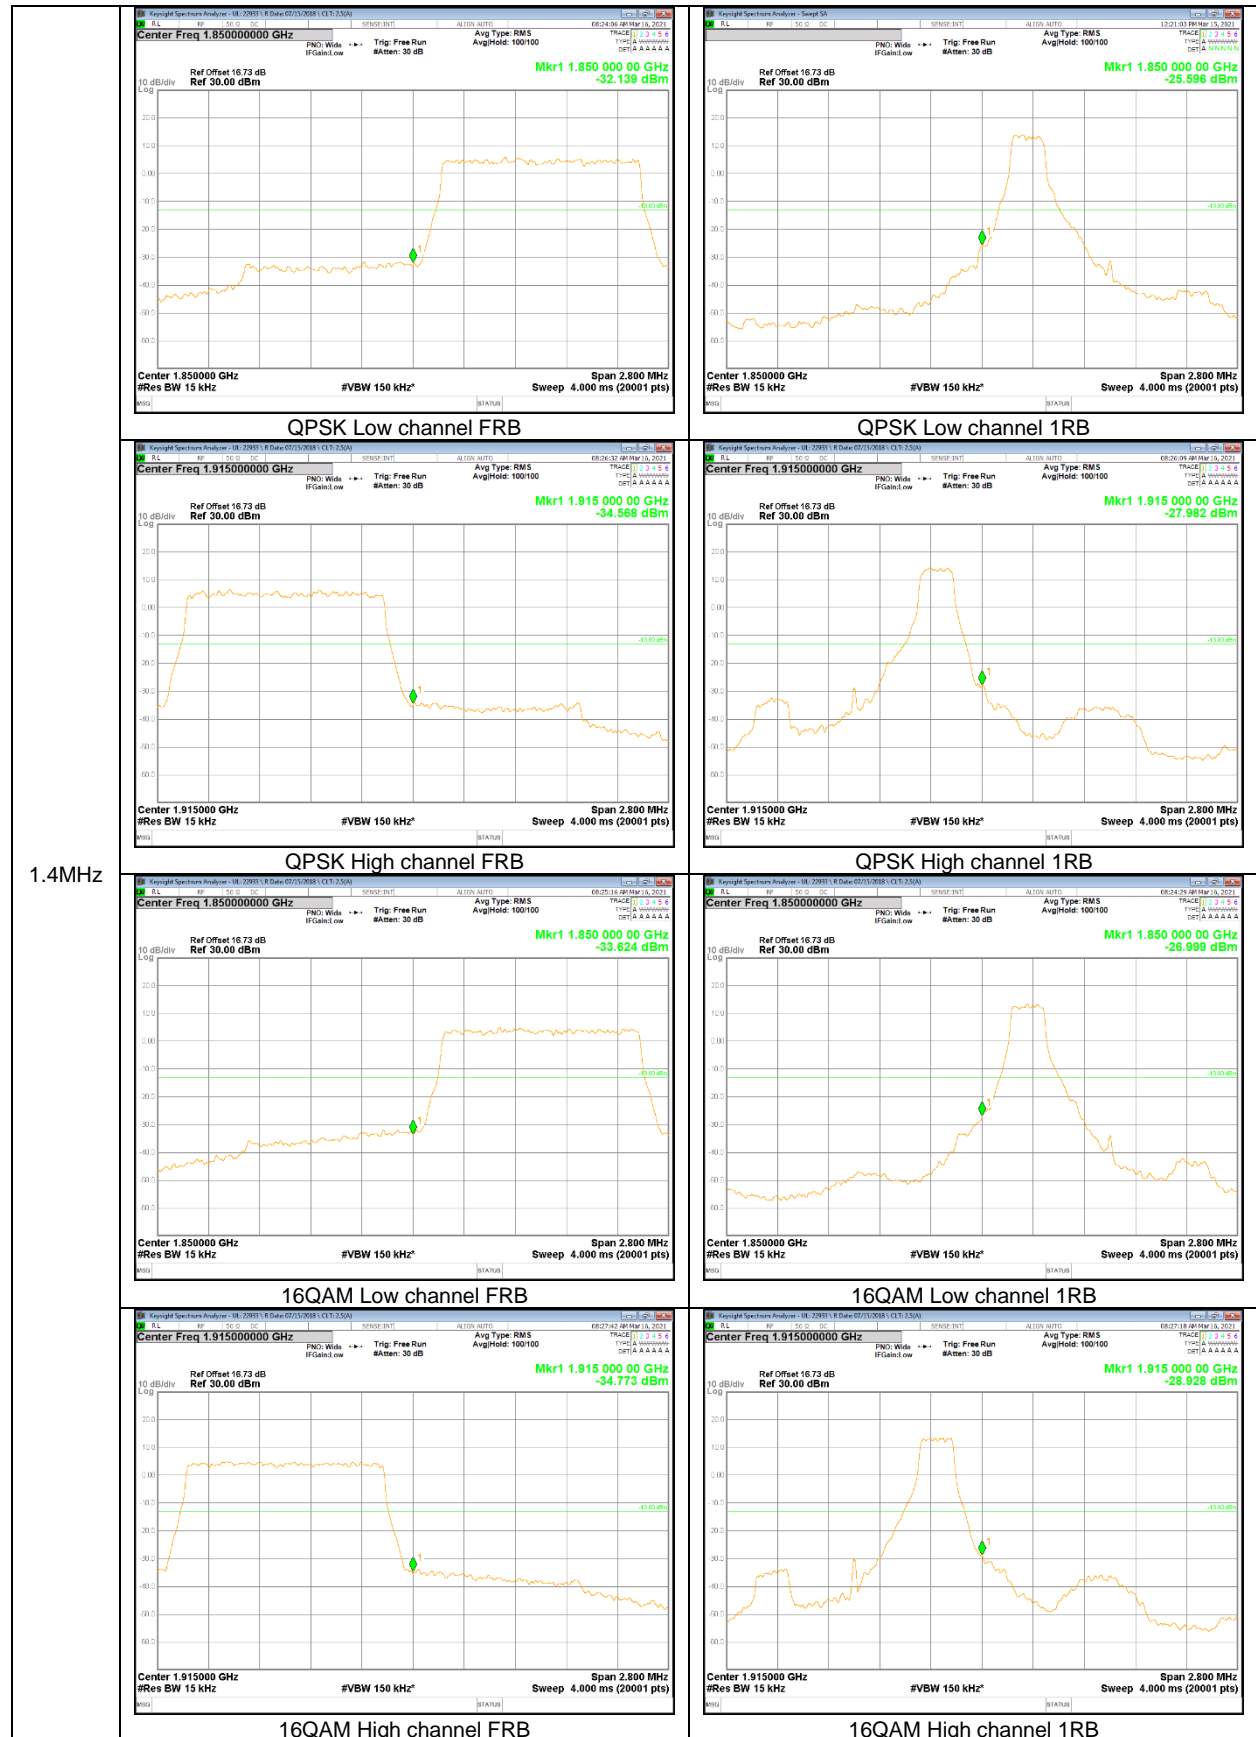

LTE Band 13

10MHz

5MHz

5MHz

LTE Band 25

15MHz

10MHz

5MHz

3MHz

LTE Band 26 (Part 22)

15MHz

10MHz

5MHz

3MHz

1.4MHz

LTE Band 66

20MHz

15MHz