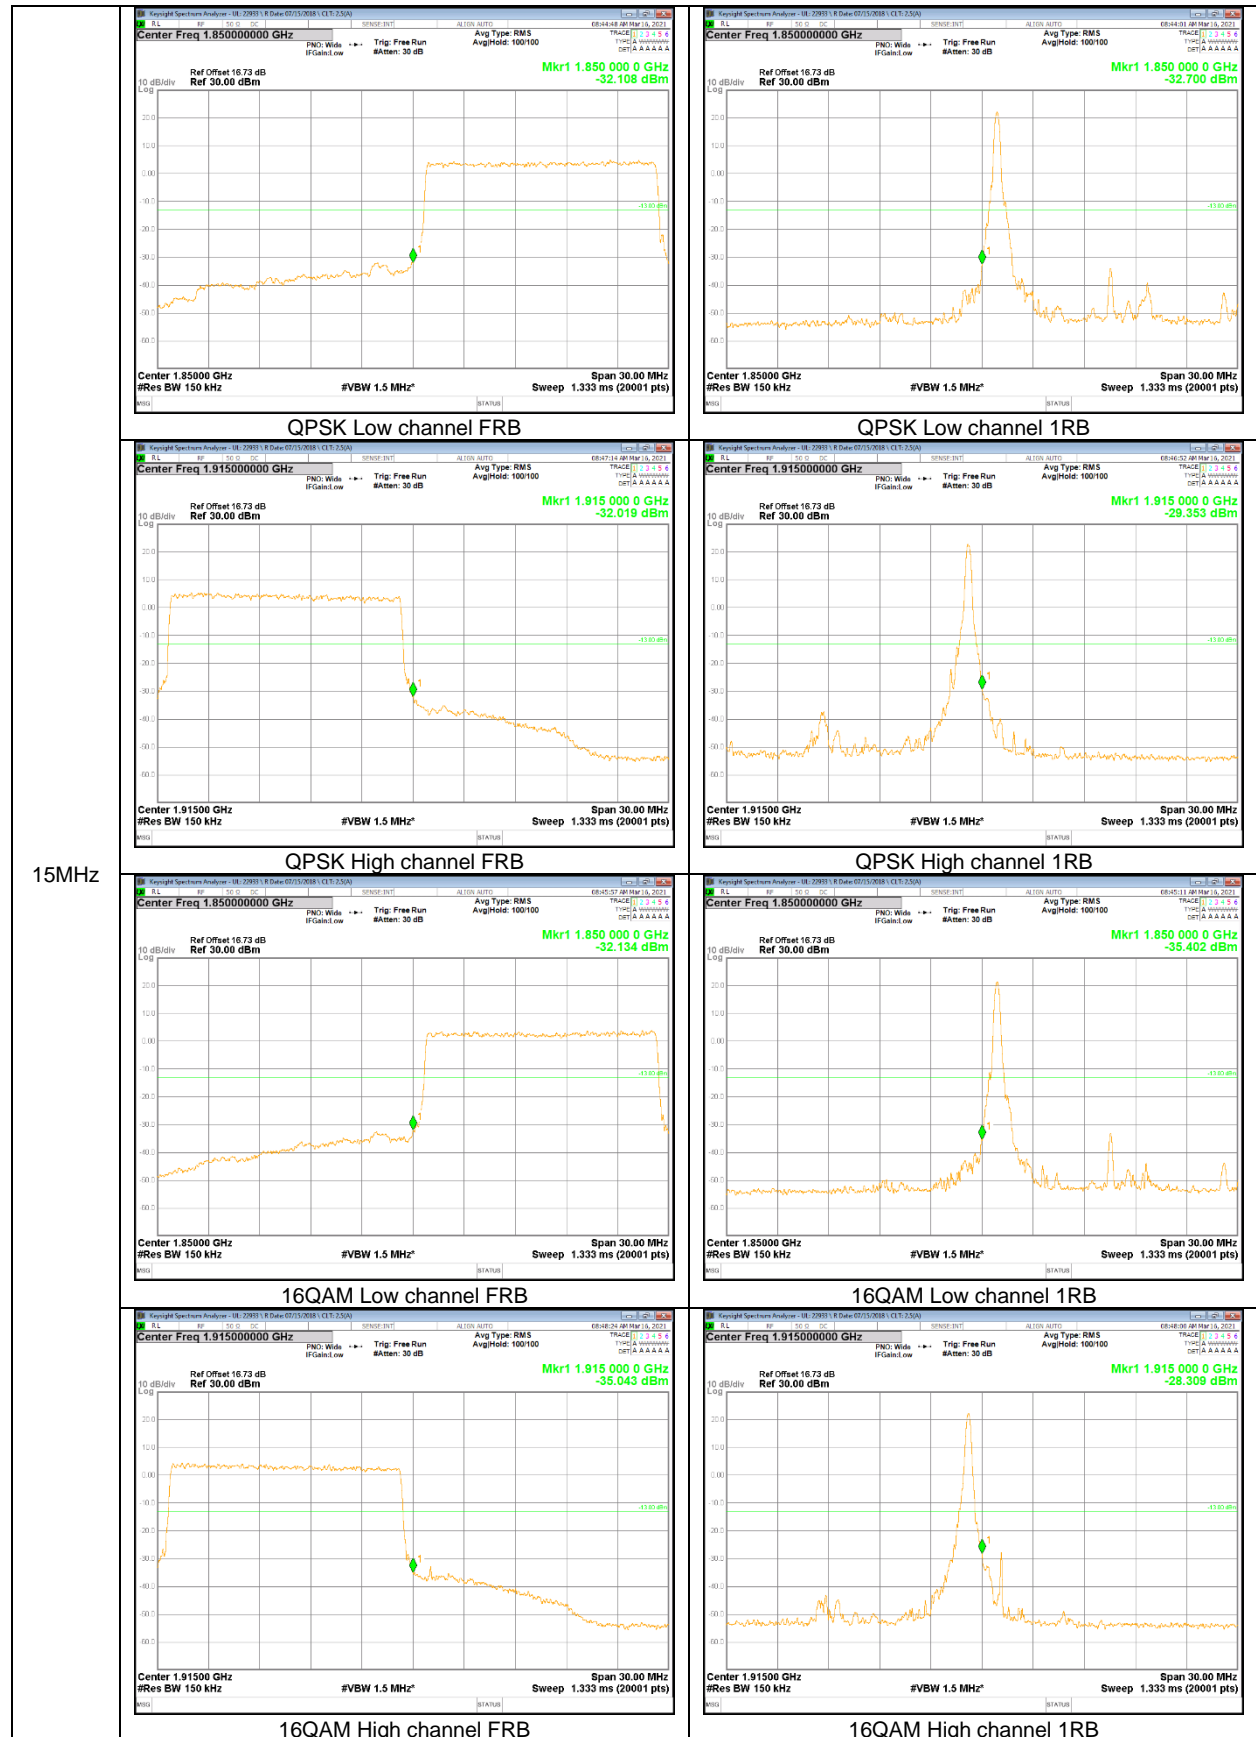

LTE Band 13

10MHz

5MHz

5MHz

LTE Band 25

15MHz

10MHz

5MHz

3MHz

LTE Band 26 (Part 22)

15MHz

10MHz

5MHz

3MHz

1.4MHz

LTE Band 66

20MHz

15MHz