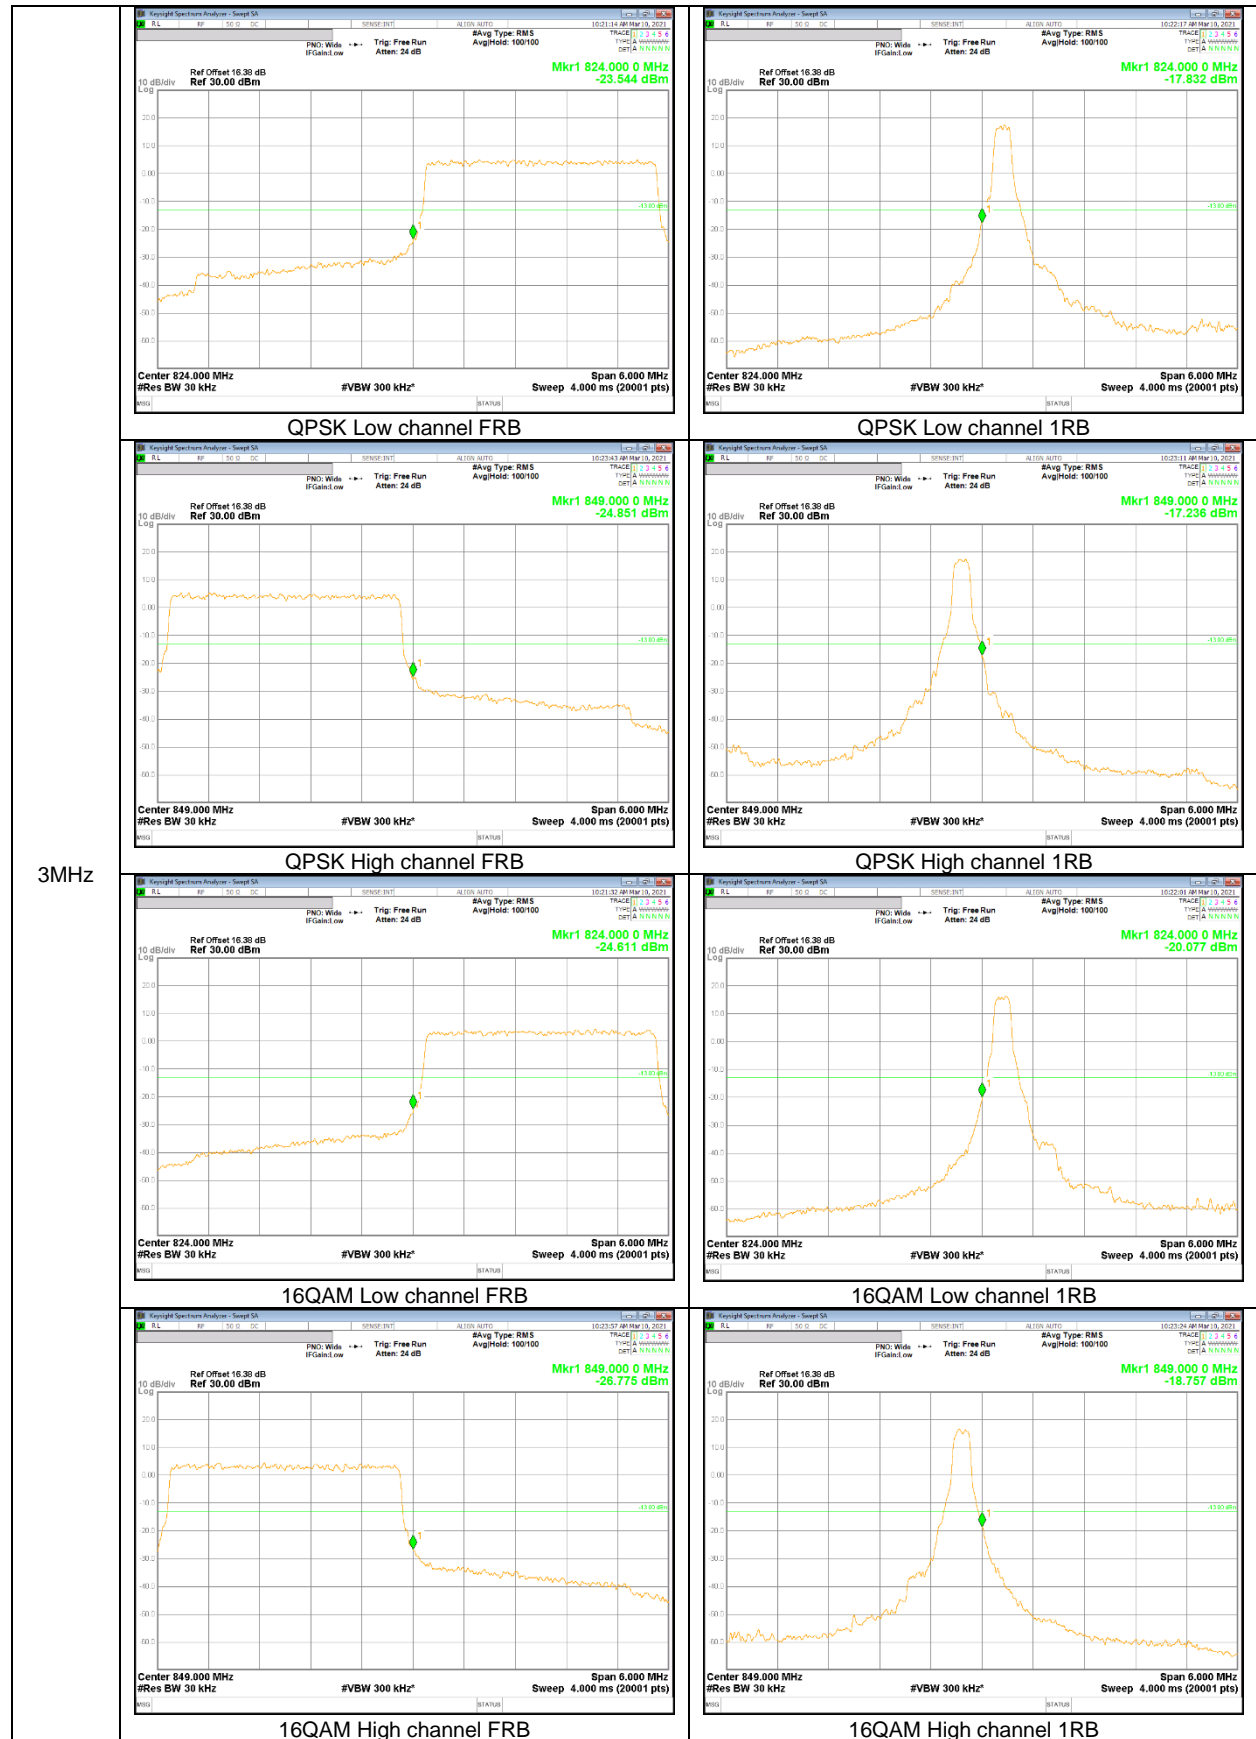

LTE Band 13

10MHz

5MHz

5MHz

LTE Band 25

15MHz

10MHz

5MHz

3MHz

LTE Band 26 (Part 22)

15MHz

10MHz

5MHz

3MHz

1.4MHz

LTE Band 66

20MHz

15MHz