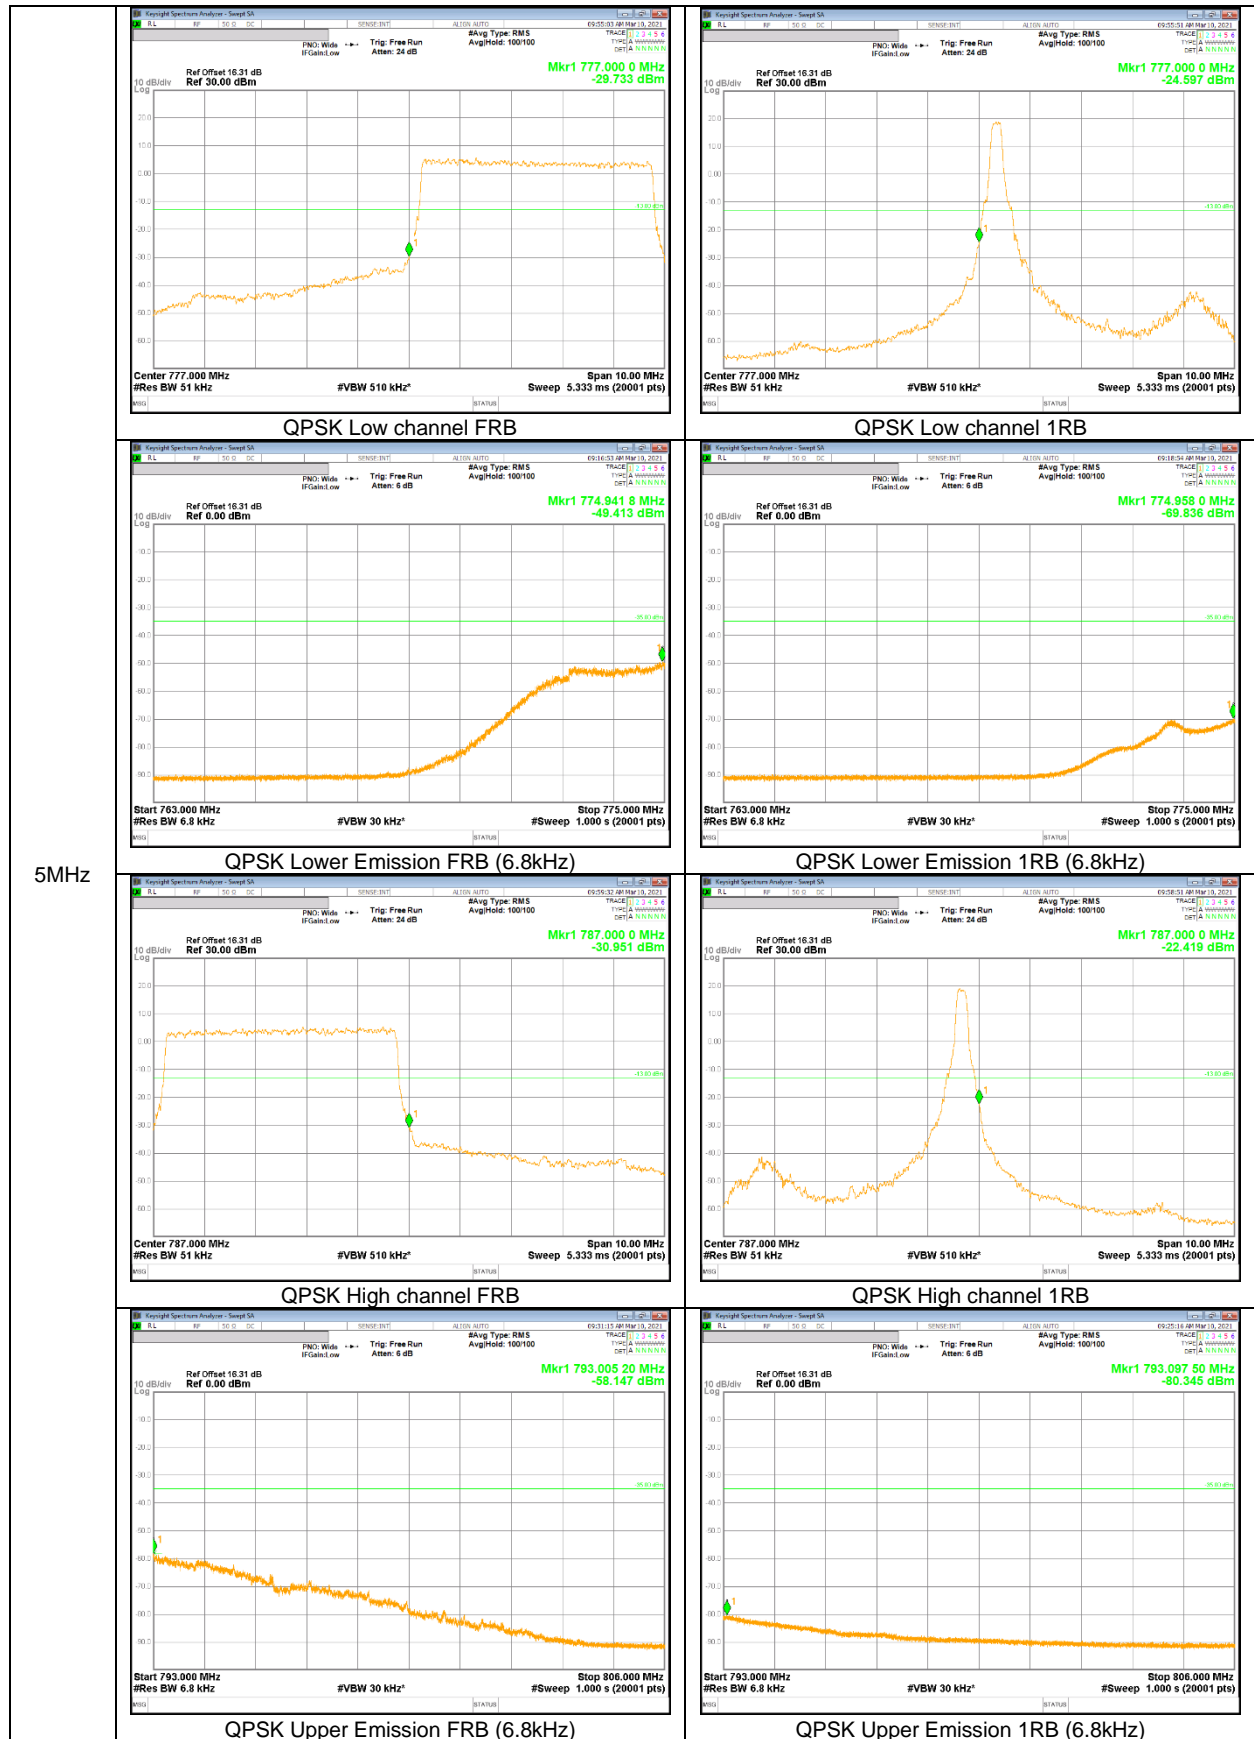

LTE Band 13

10MHz

5MHz

5MHz

LTE Band 25

15MHz

10MHz

5MHz

3MHz

LTE Band 26 (Part 22)

15MHz

10MHz

5MHz

3MHz

1.4MHz

LTE Band 66

20MHz

15MHz