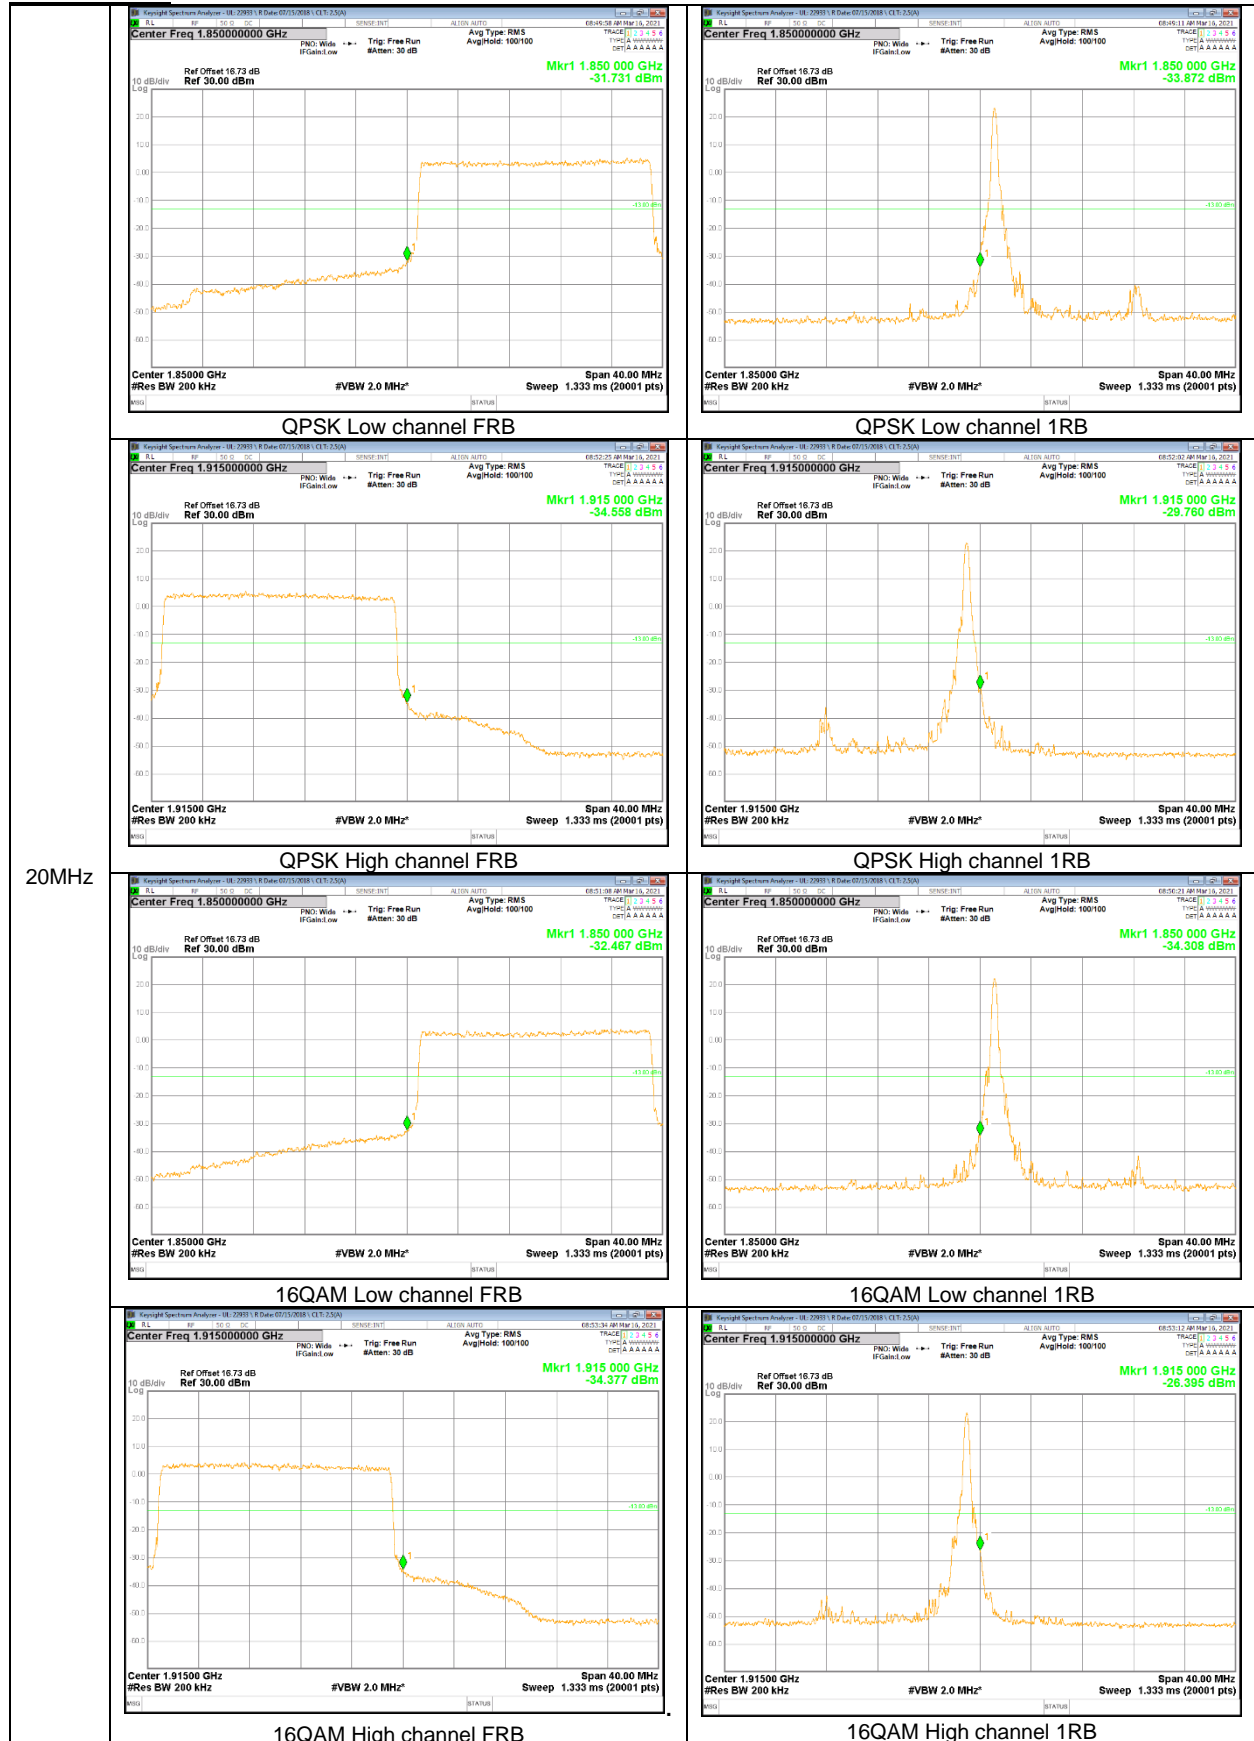

LTE Band 13

10MHz

5MHz

5MHz

LTE Band 25

15MHz

10MHz

5MHz

3MHz

LTE Band 26 (Part 22)

15MHz

10MHz

5MHz

3MHz

1.4MHz

LTE Band 66

20MHz

15MHz