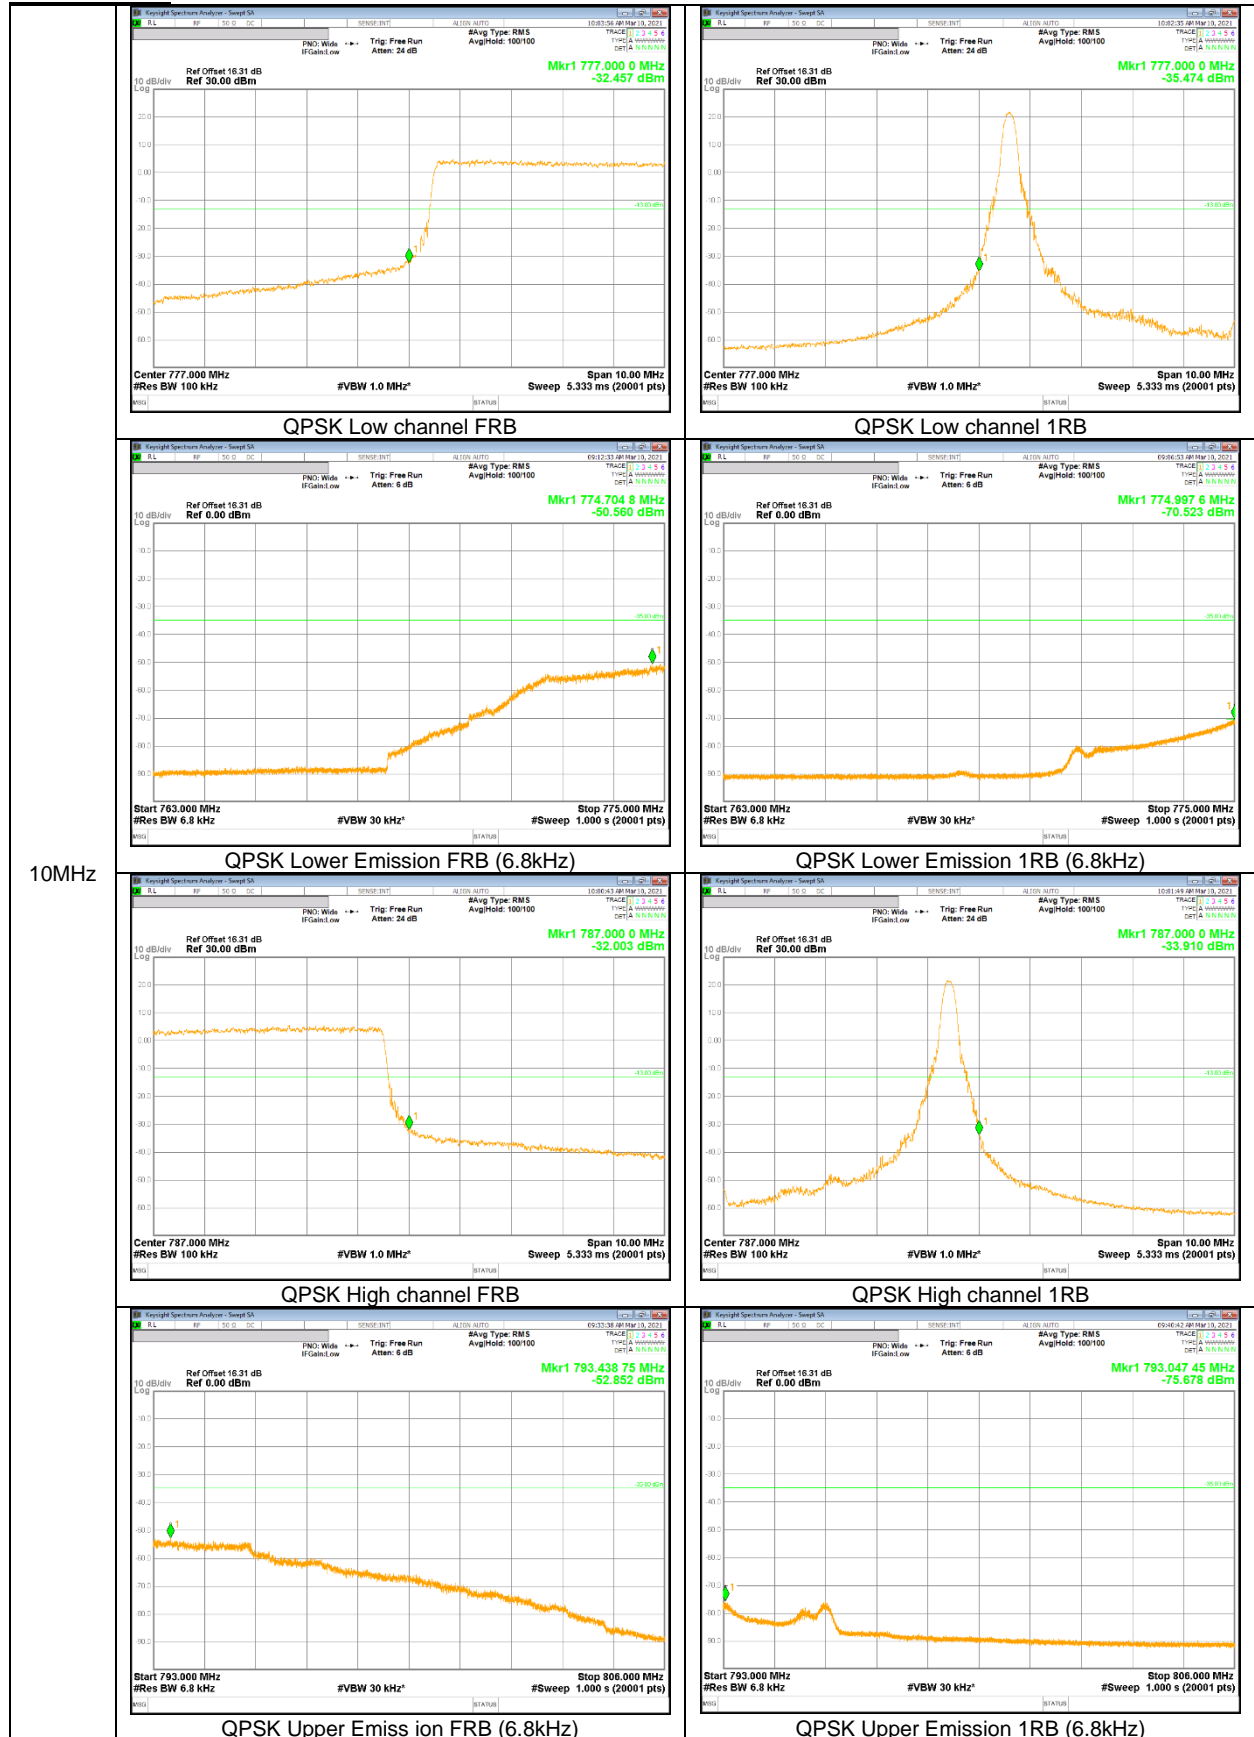

LTE Band 13

10MHz

5MHz

5MHz

LTE Band 25

15MHz

10MHz

5MHz

3MHz

LTE Band 26 (Part 22)

15MHz

10MHz

5MHz

3MHz

1.4MHz

LTE Band 66

20MHz

15MHz