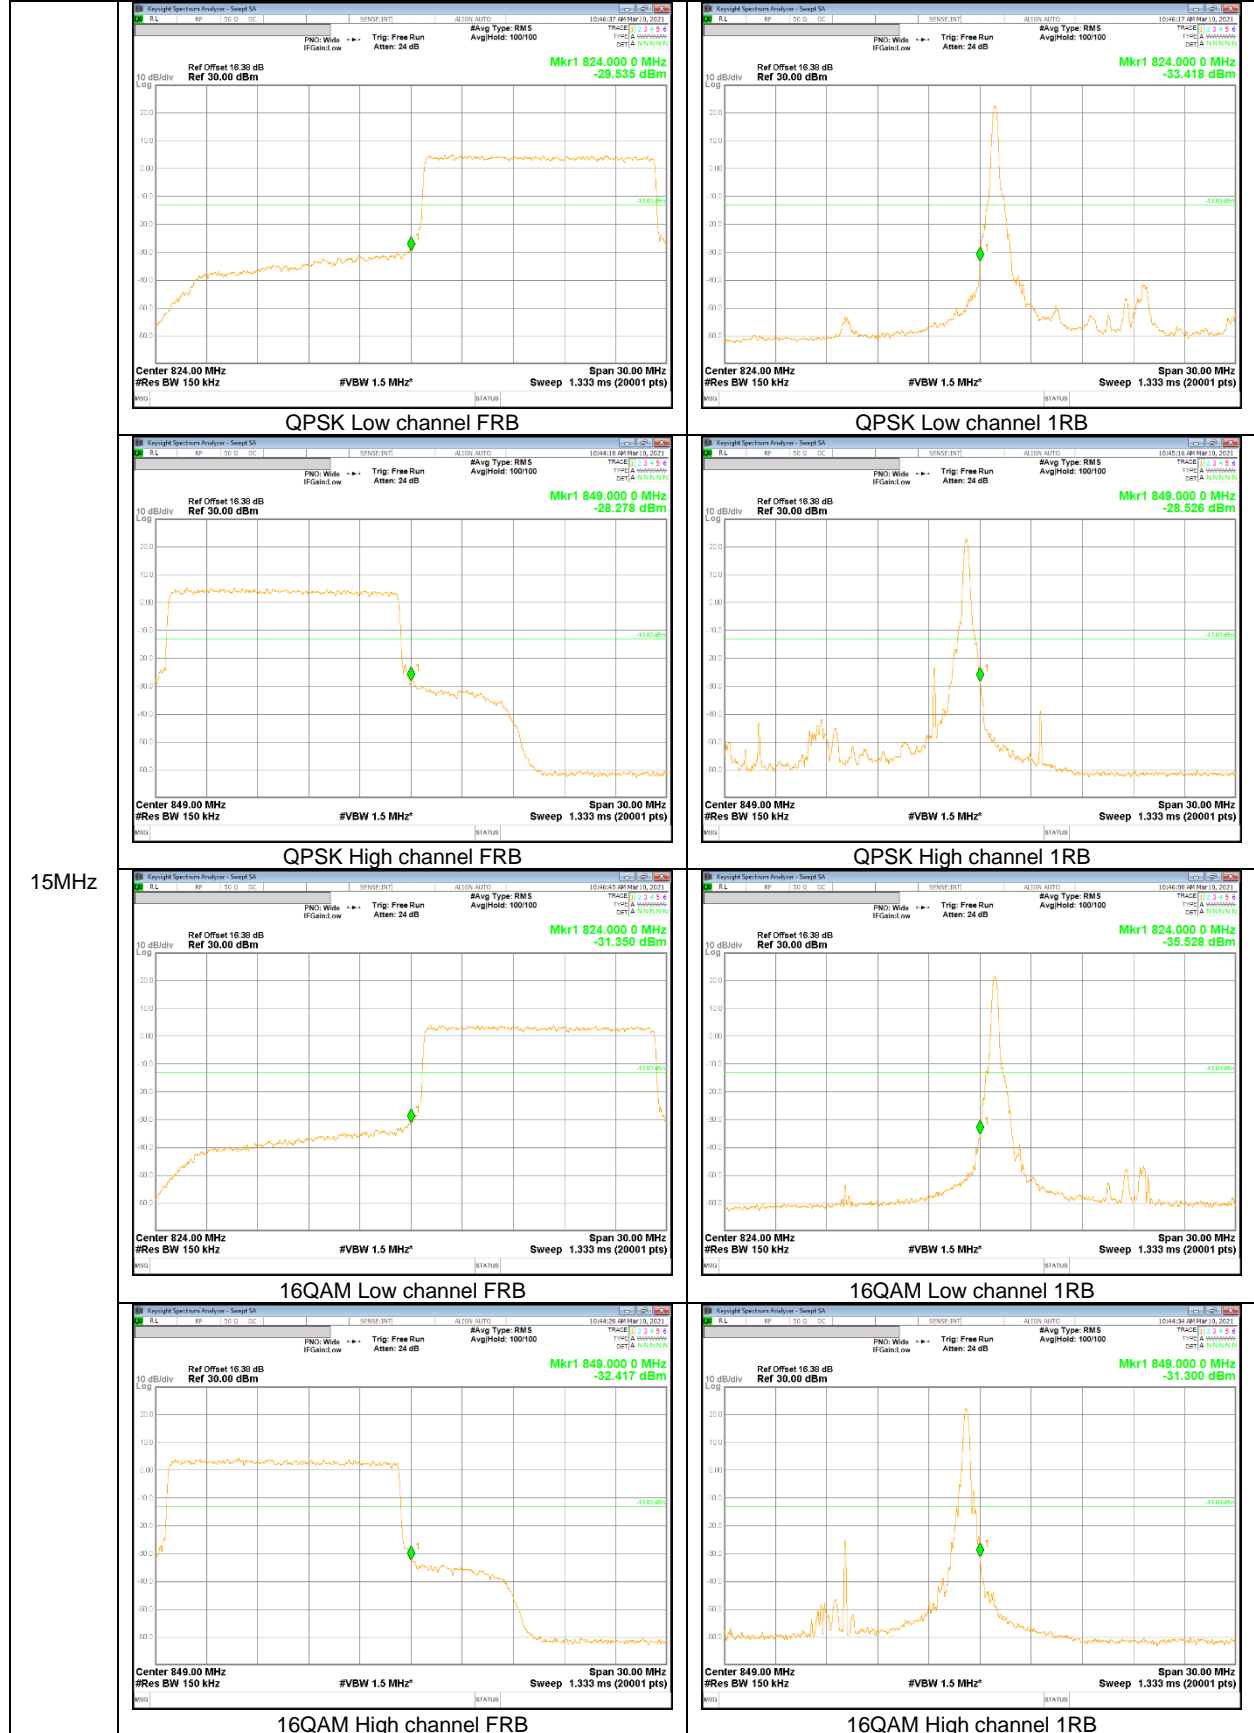

LTE Band 13

10MHz

5MHz

5MHz

LTE Band 25

15MHz

10MHz

5MHz

3MHz

LTE Band 26 (Part 22)

15MHz

10MHz

5MHz

3MHz

1.4MHz

LTE Band 66

20MHz

15MHz