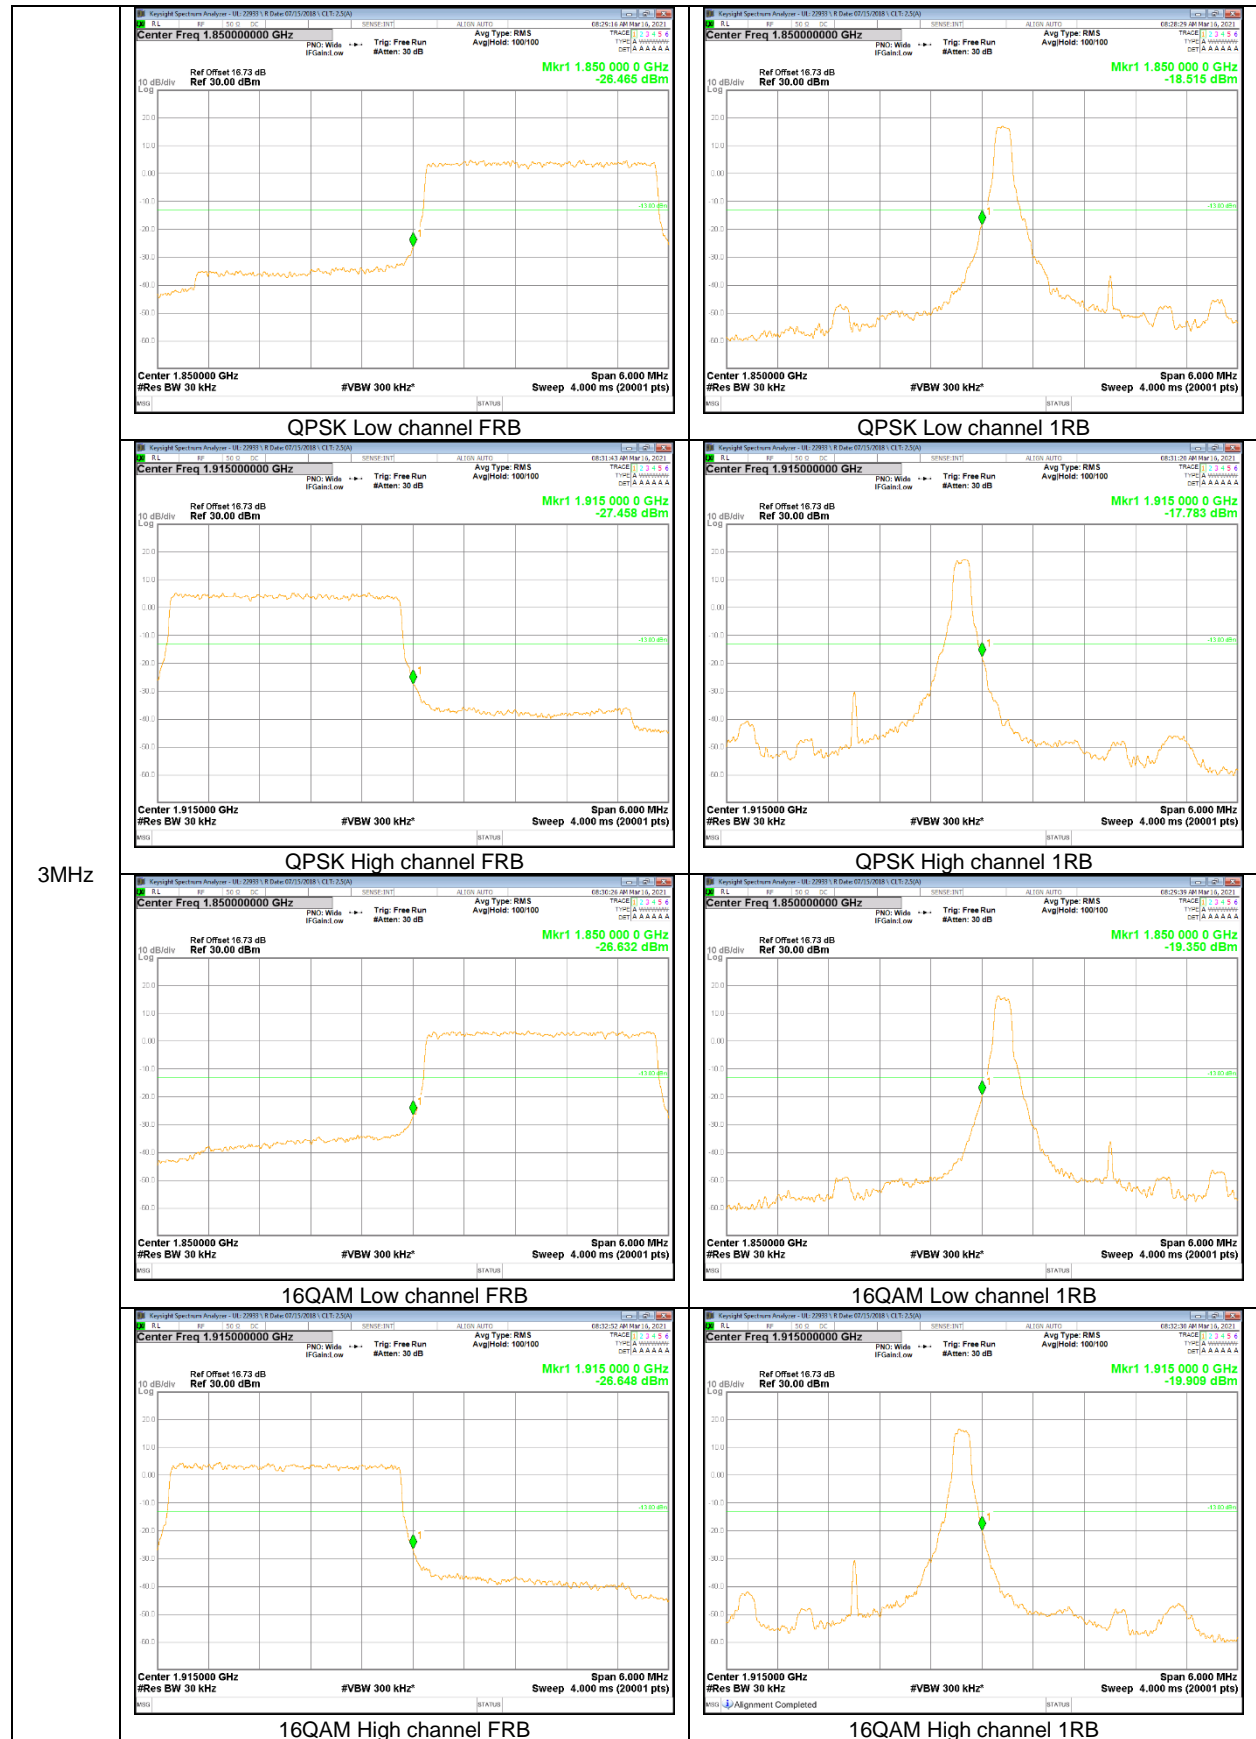

LTE Band 13

10MHz

5MHz

5MHz

LTE Band 25

15MHz

10MHz

5MHz

3MHz

LTE Band 26 (Part 22)

15MHz

10MHz

5MHz

3MHz

1.4MHz

LTE Band 66

20MHz

15MHz