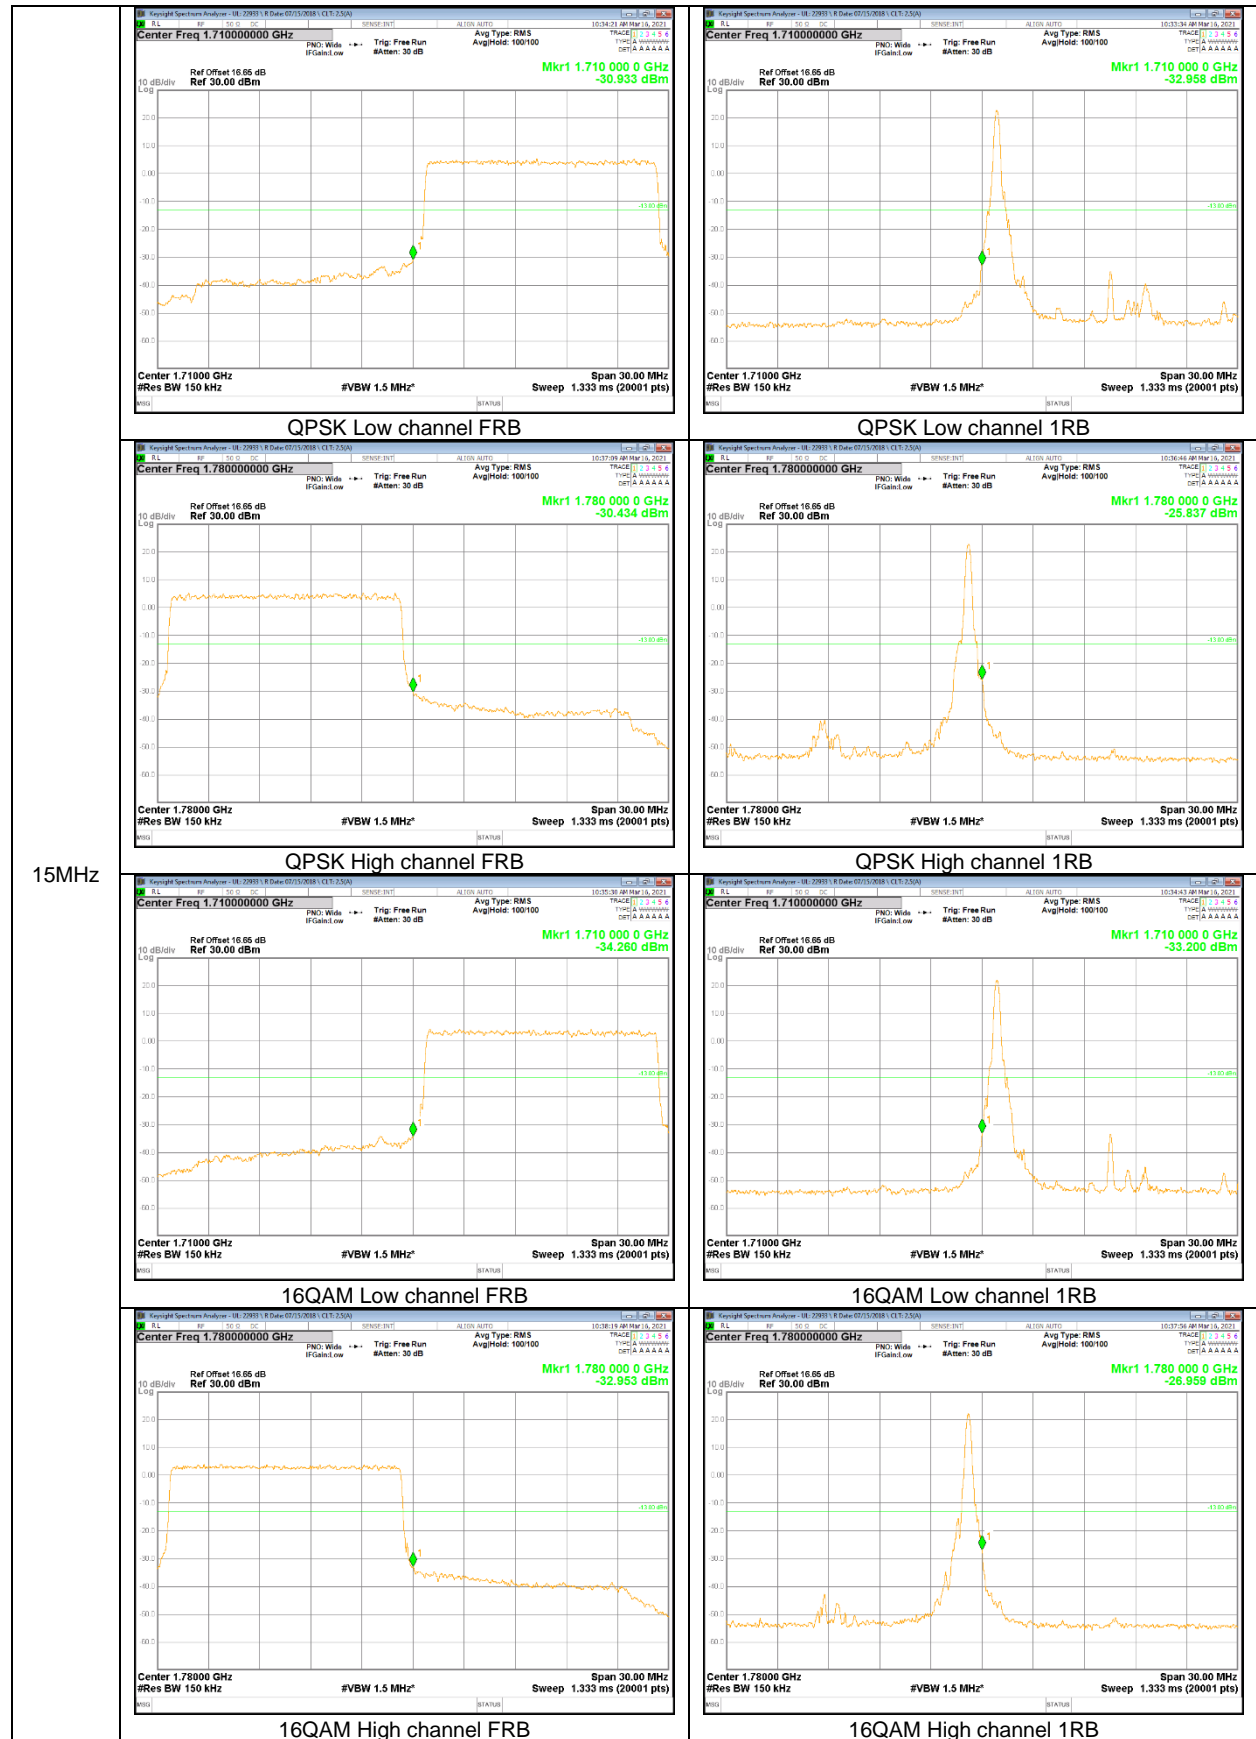

LTE Band 13

10MHz

5MHz

5MHz

LTE Band 25

15MHz

10MHz

5MHz

3MHz

LTE Band 26 (Part 22)

15MHz

10MHz

5MHz

3MHz

1.4MHz

LTE Band 66

20MHz

15MHz