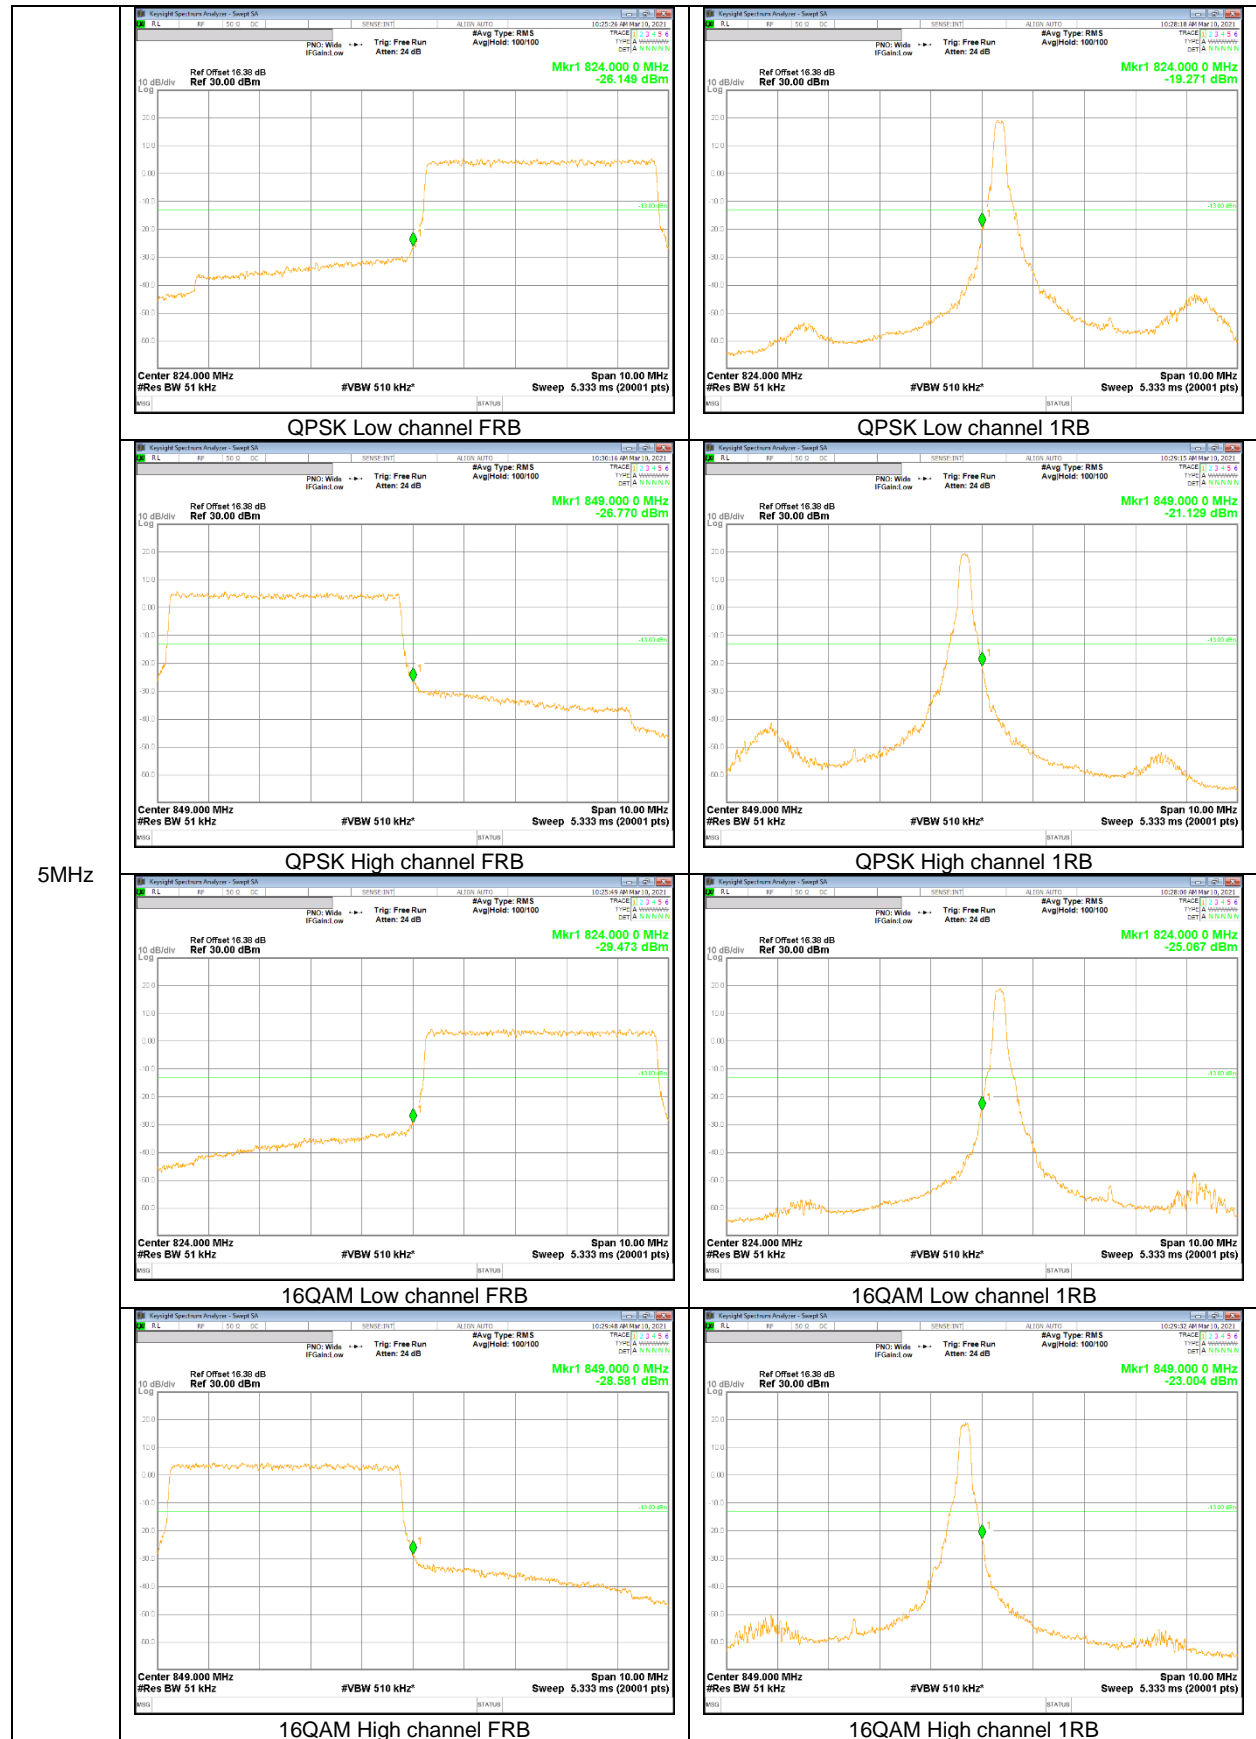

LTE Band 13

10MHz

5MHz

5MHz

LTE Band 25

15MHz

10MHz

5MHz

3MHz

LTE Band 26 (Part 22)

15MHz

10MHz

5MHz

3MHz

1.4MHz

LTE Band 66

20MHz

15MHz