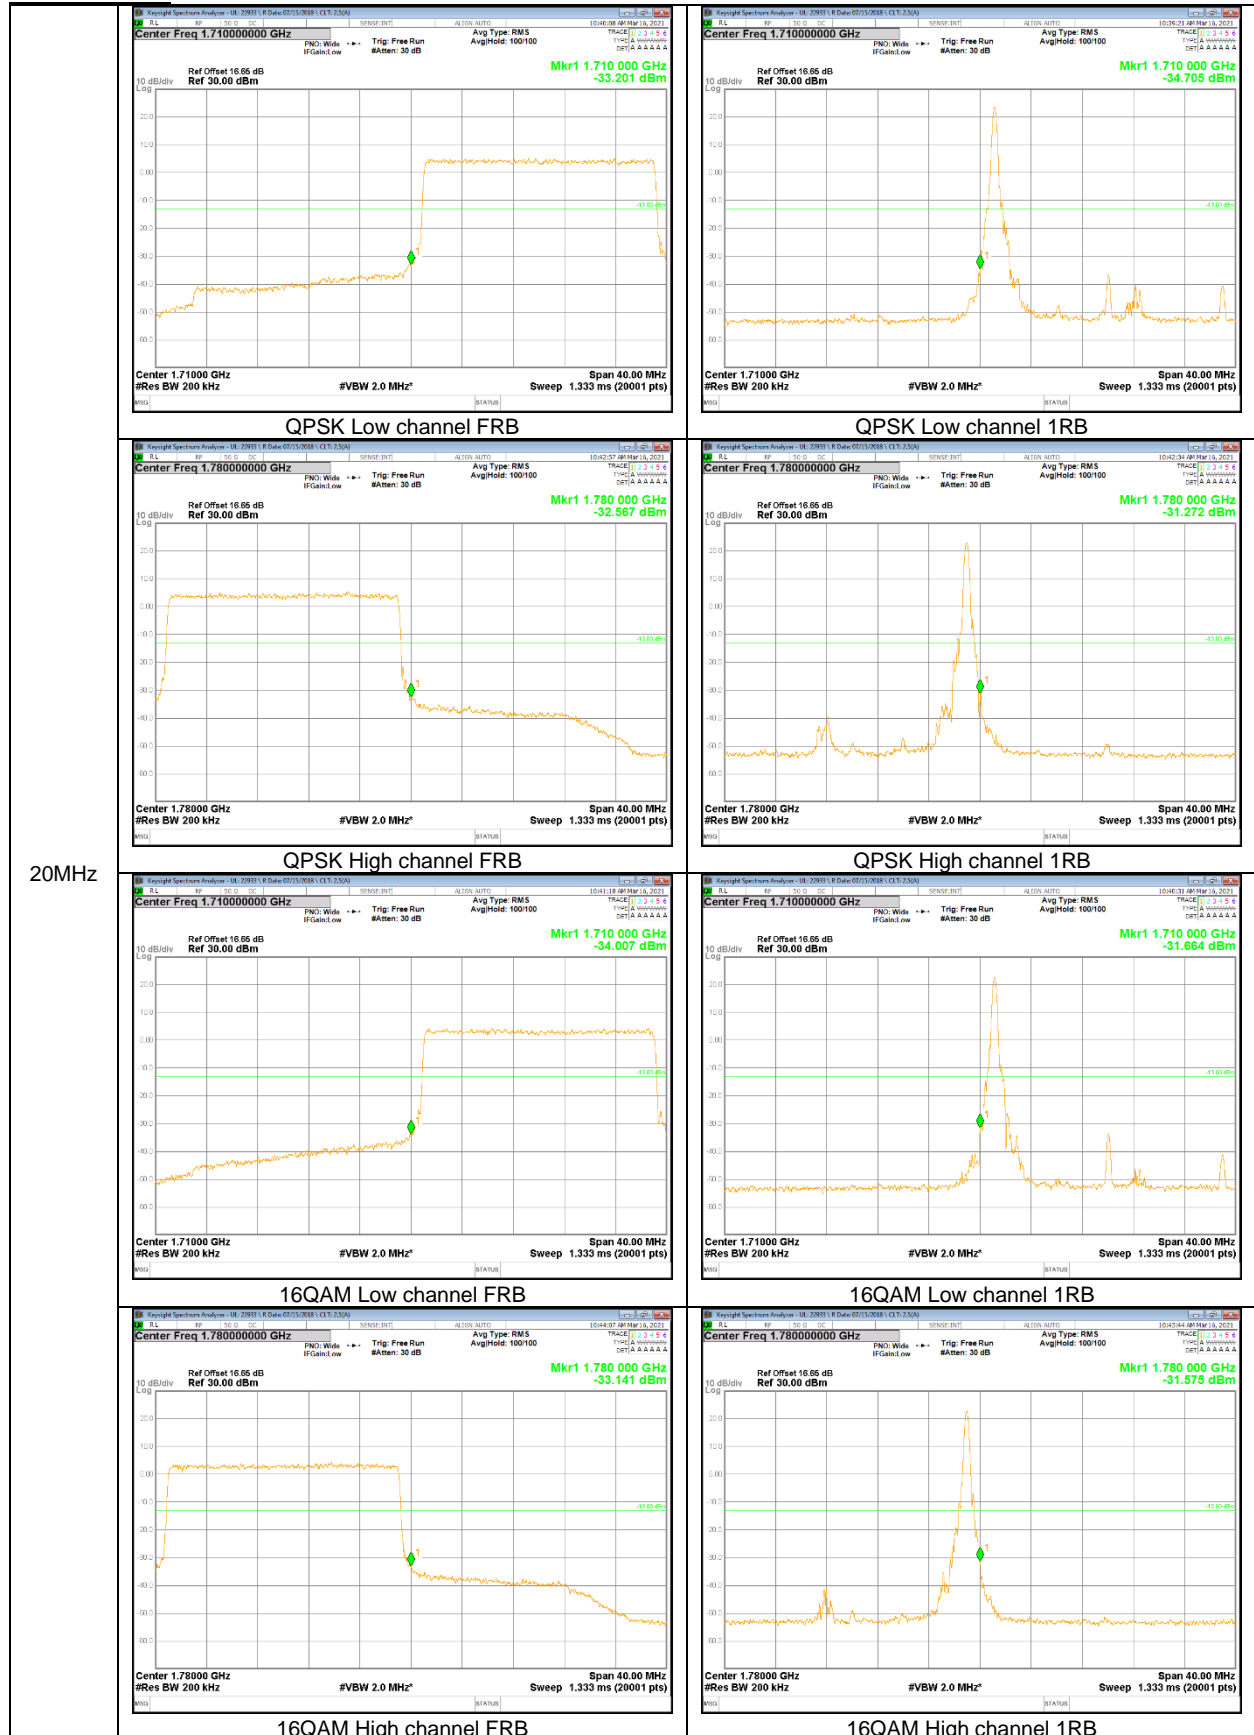

LTE Band 13

10MHz

5MHz

5MHz

LTE Band 25

15MHz

10MHz

5MHz

3MHz

LTE Band 26 (Part 22)

15MHz

10MHz

5MHz

3MHz

1.4MHz

LTE Band 66

20MHz

15MHz