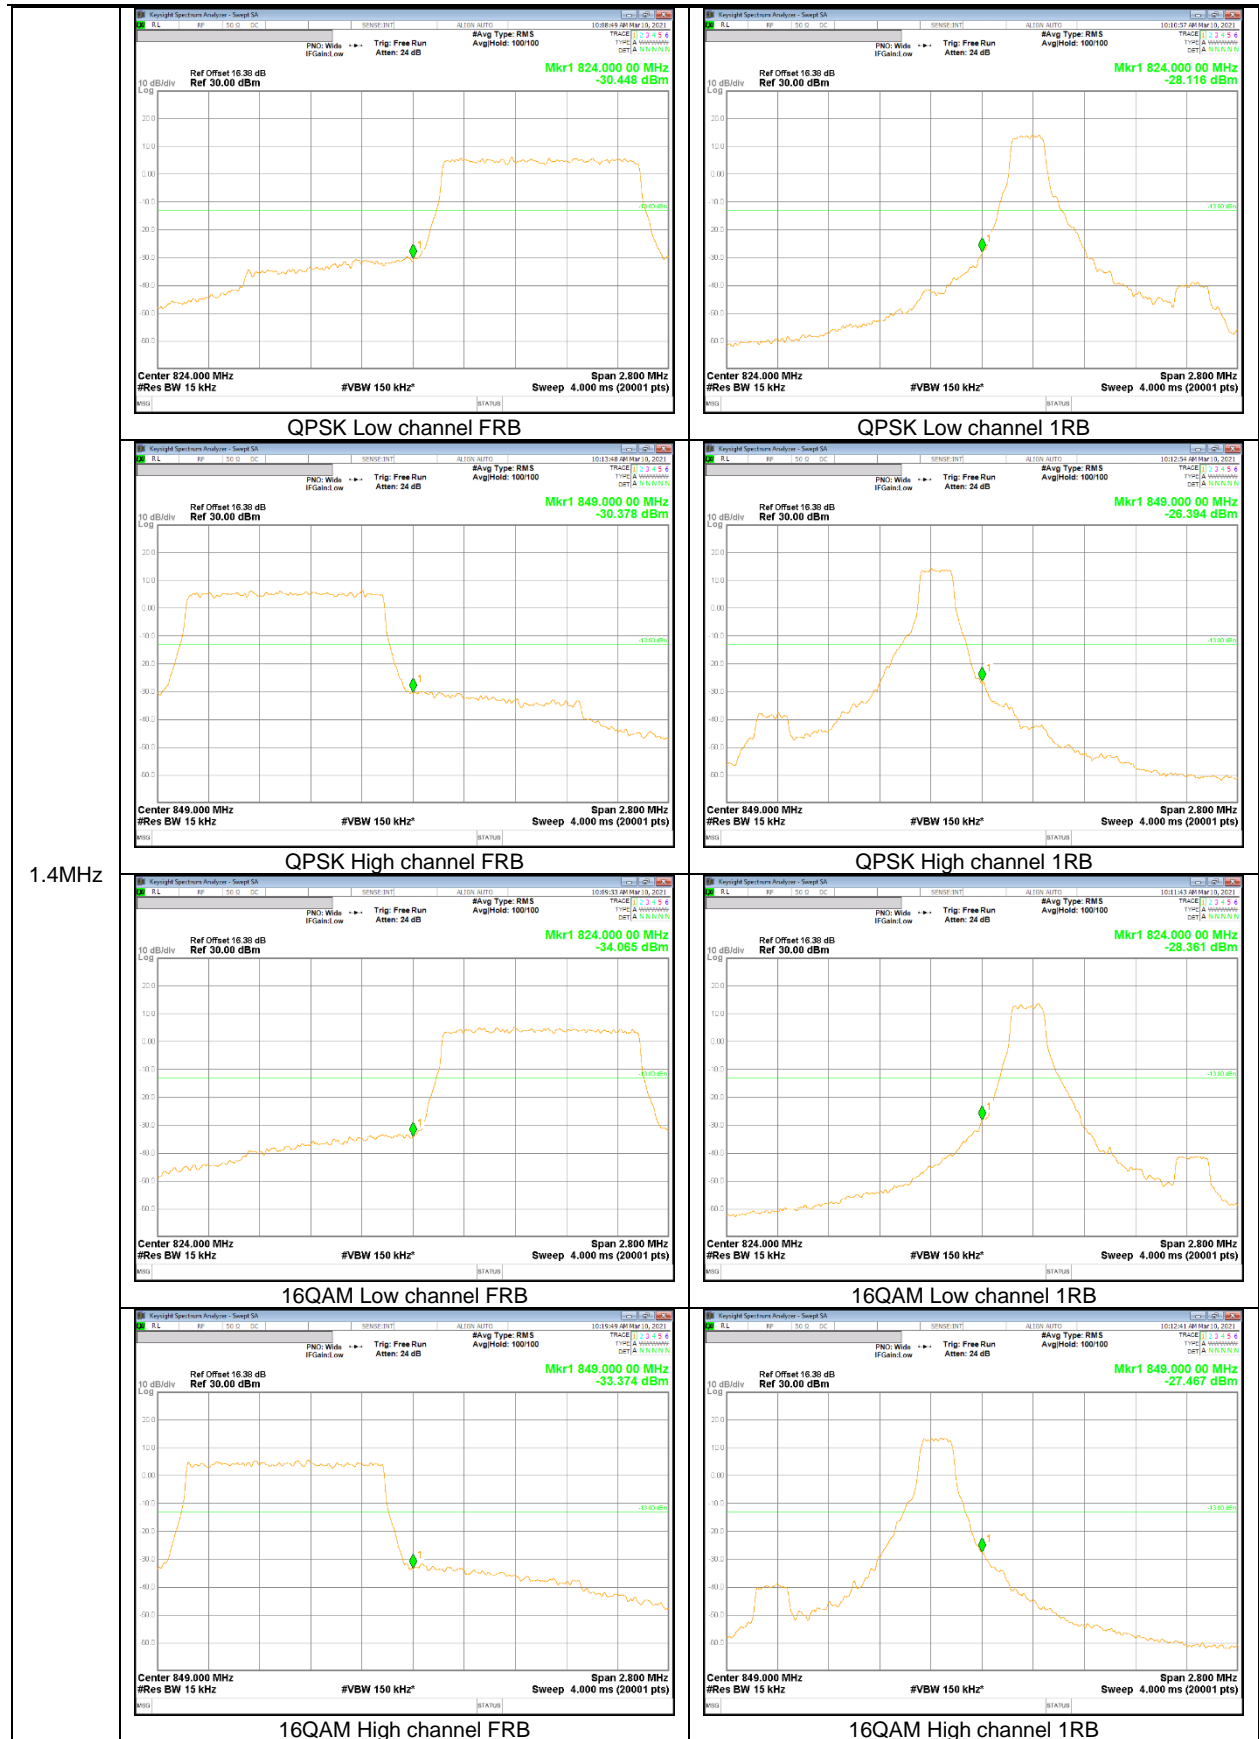

LTE Band 13

10MHz

5MHz

5MHz

LTE Band 25

15MHz

10MHz

5MHz

3MHz

LTE Band 26 (Part 22)

15MHz

10MHz

5MHz

3MHz

1.4MHz

LTE Band 66

20MHz

15MHz