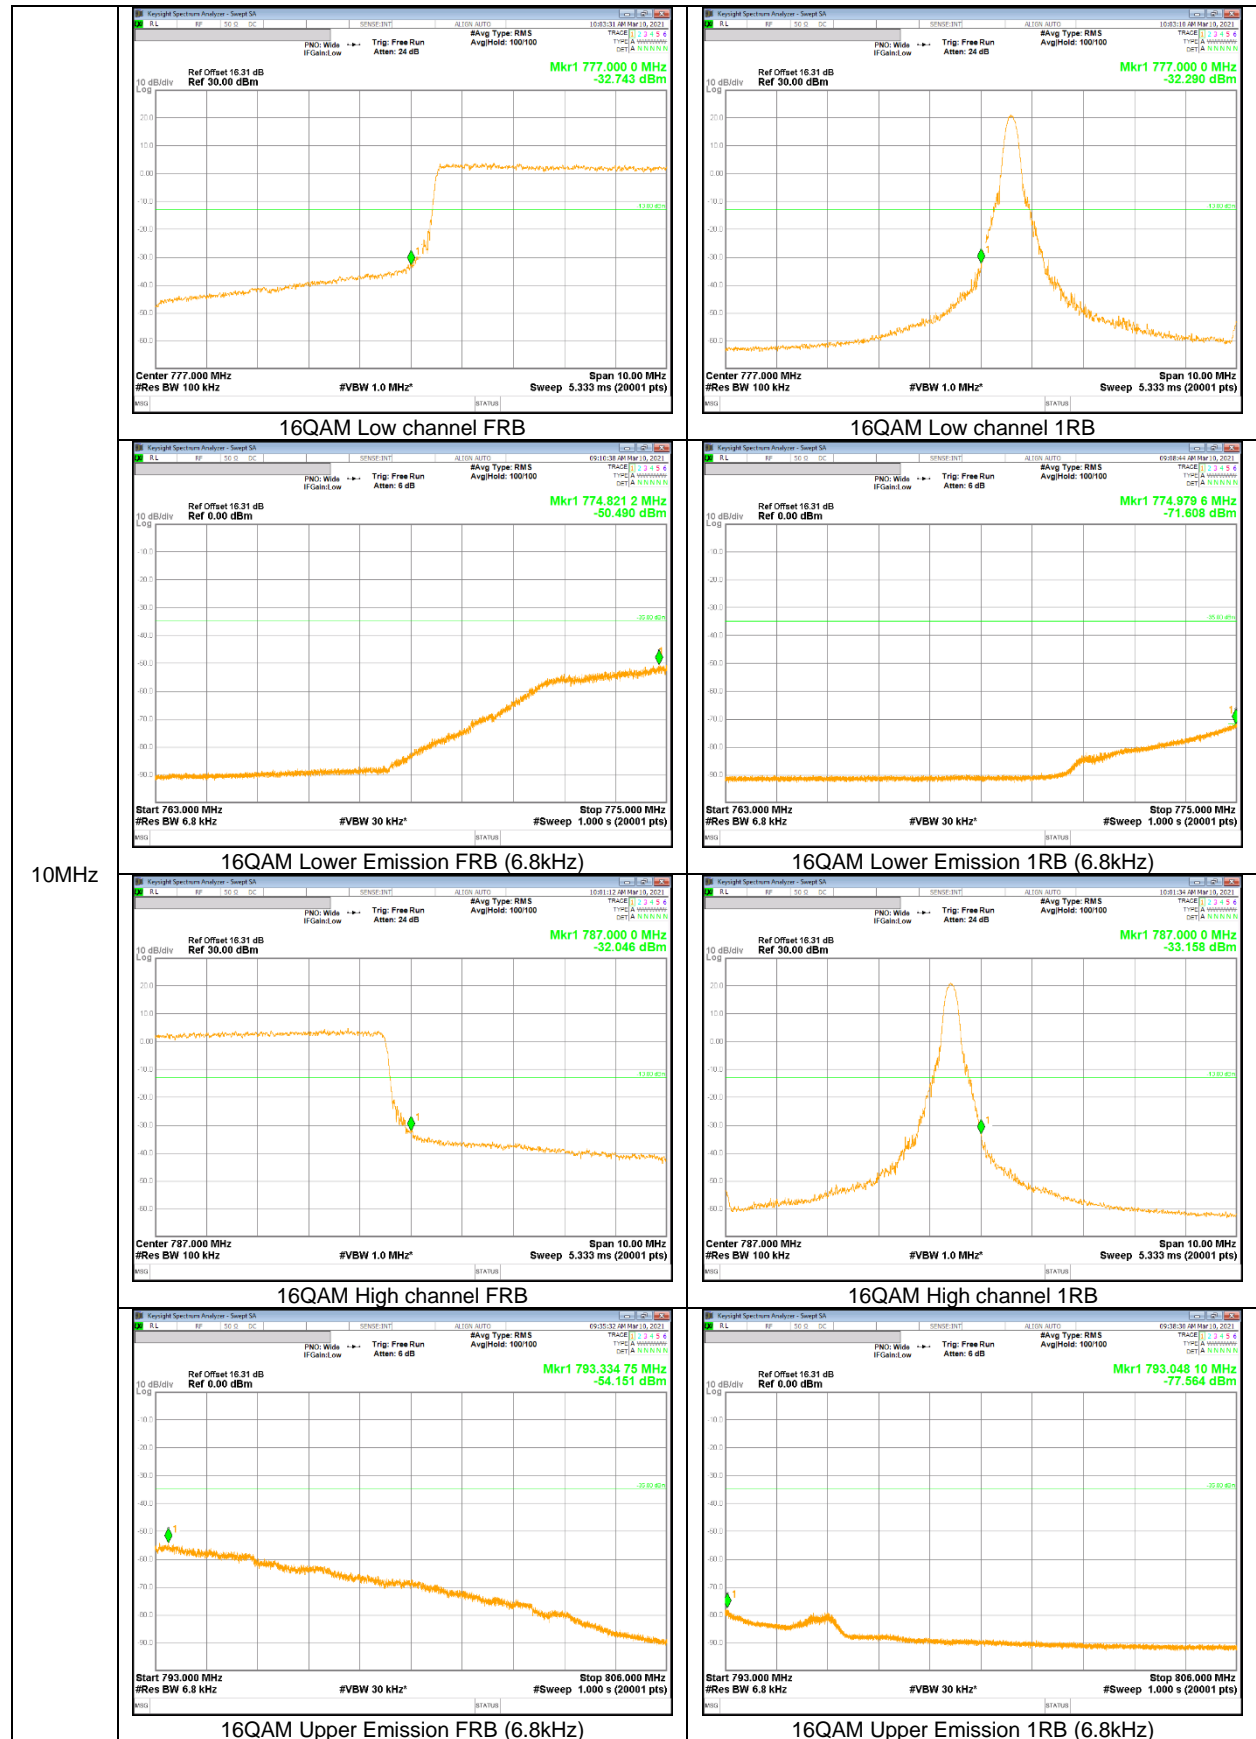

LTE Band 13

10MHz

5MHz

5MHz

LTE Band 25

15MHz

10MHz

5MHz

3MHz

LTE Band 26 (Part 22)

15MHz

10MHz

5MHz

3MHz

1.4MHz

LTE Band 66

20MHz

15MHz