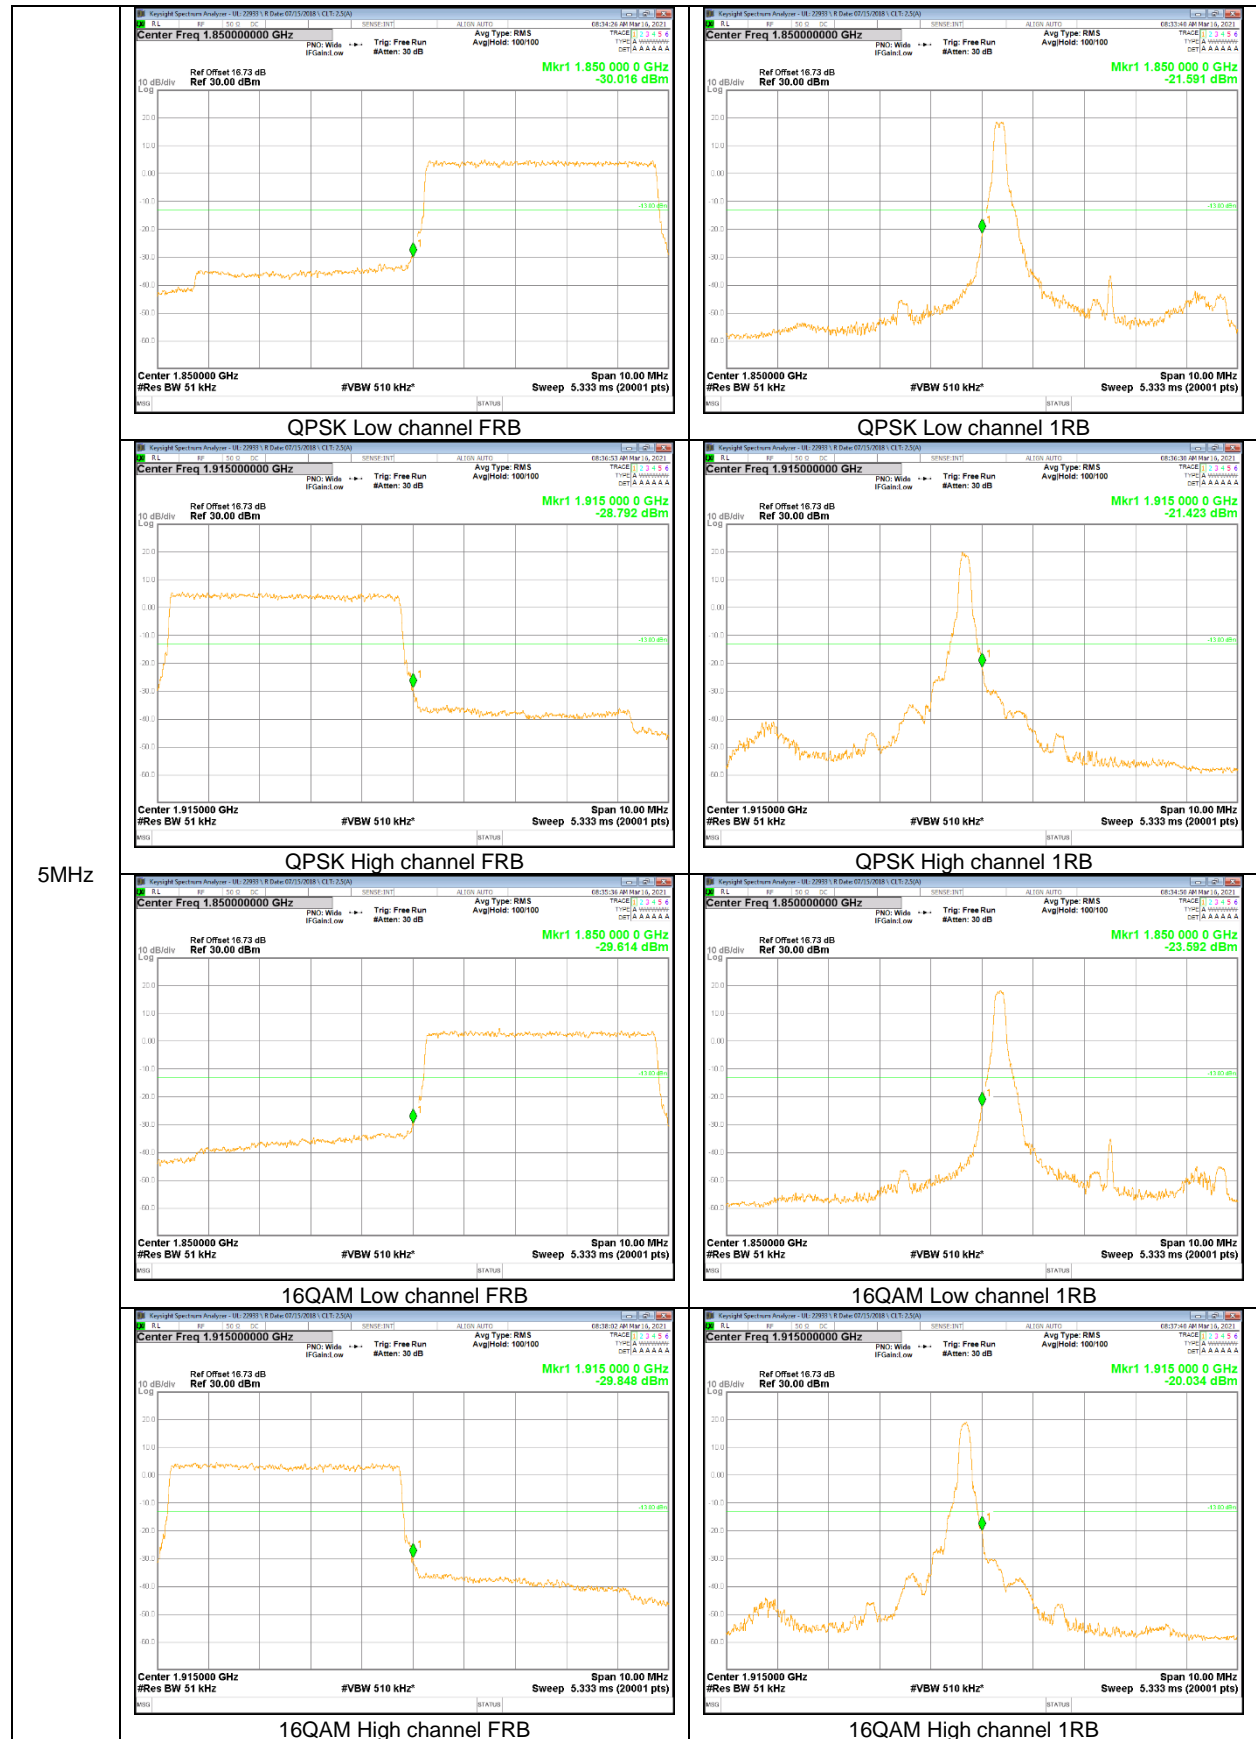

LTE Band 13

10MHz

5MHz

5MHz

LTE Band 25

15MHz

10MHz

5MHz

3MHz

LTE Band 26 (Part 22)

15MHz

10MHz

5MHz

3MHz

1.4MHz

LTE Band 66

20MHz

15MHz