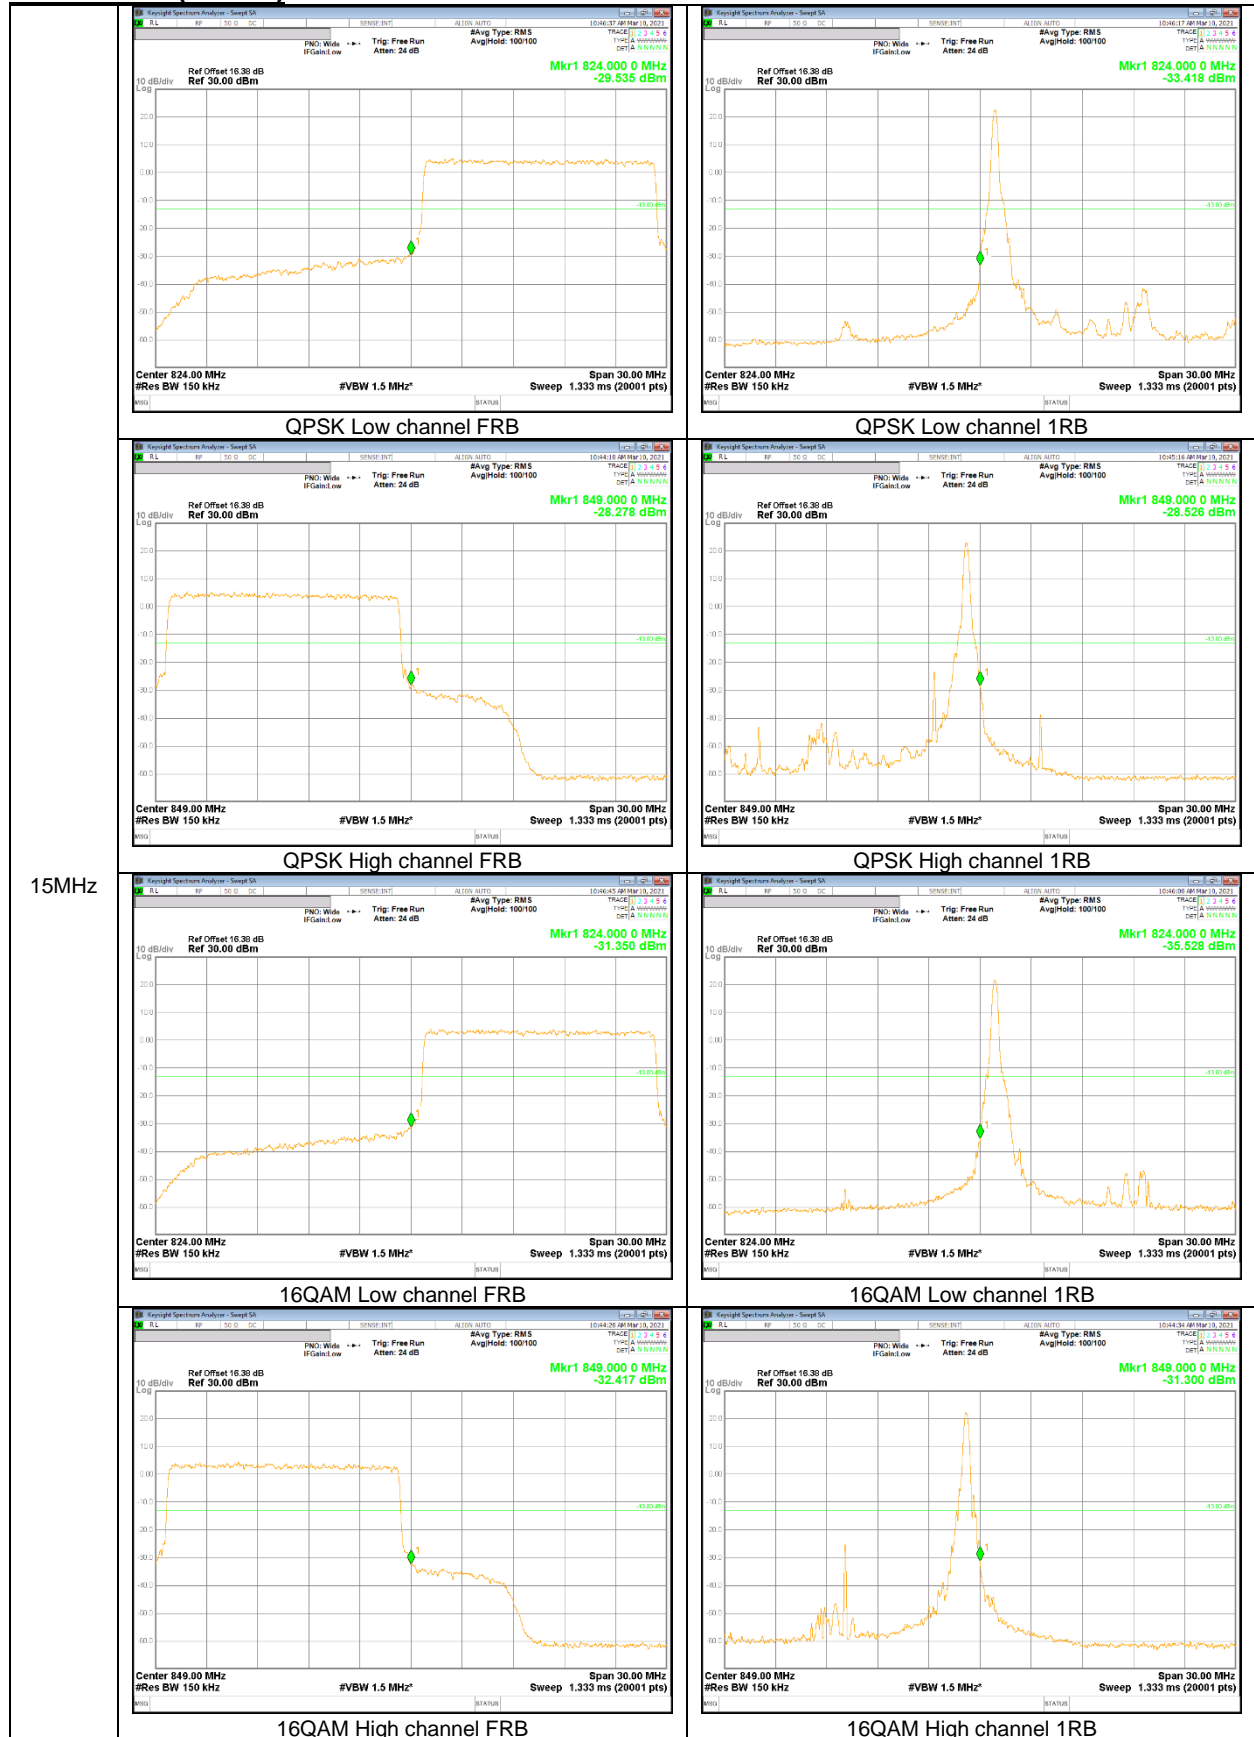

10MHz

LTE Band 25

20MHz

15MHz

10MHz

5MHz

3MHz

1.4MHz

LTE Band 26 (Part 22)

10MHz

5MHz

3MHz

LTE Band 66

15MHz

10MHz