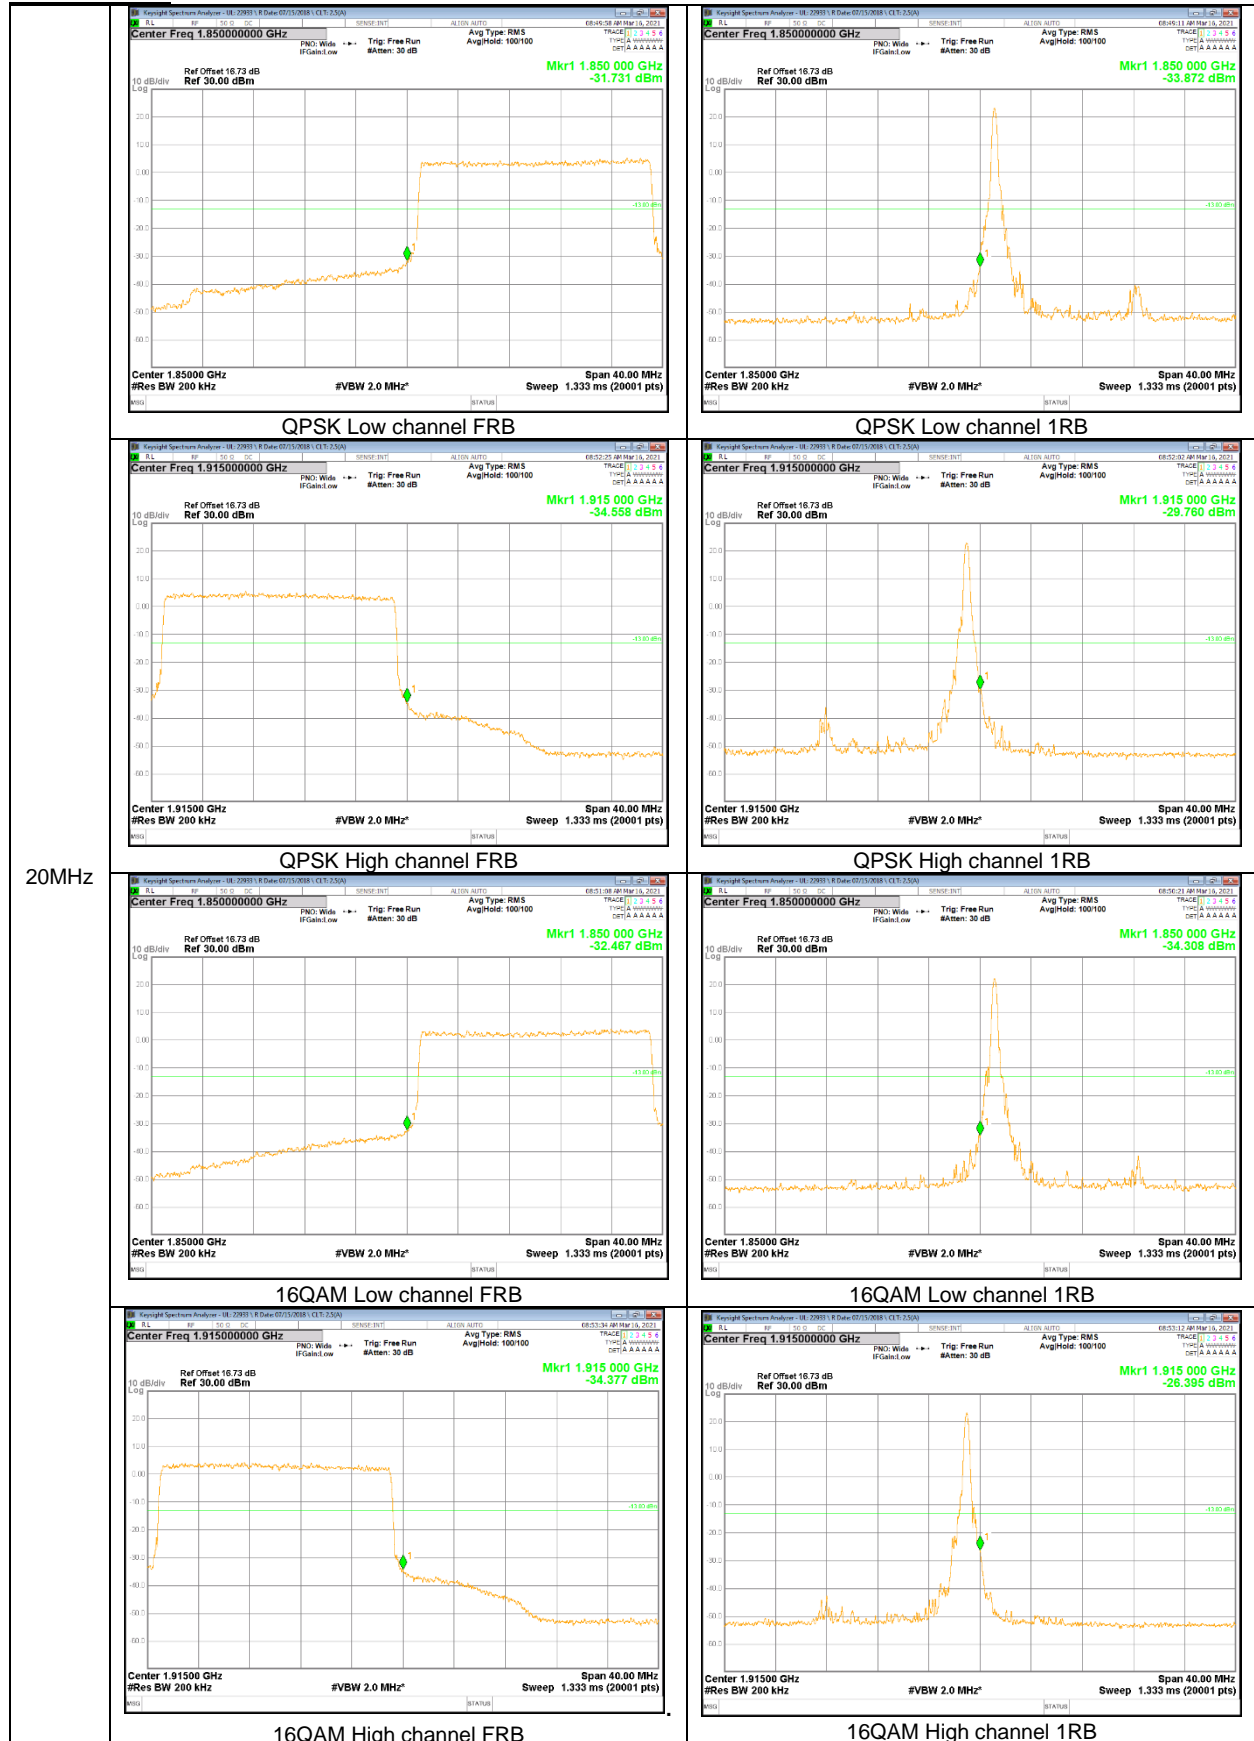

10MHz

LTE Band 25

20MHz

15MHz

10MHz

5MHz

3MHz

1.4MHz

LTE Band 26 (Part 22)

10MHz

5MHz

3MHz

LTE Band 66

15MHz

10MHz