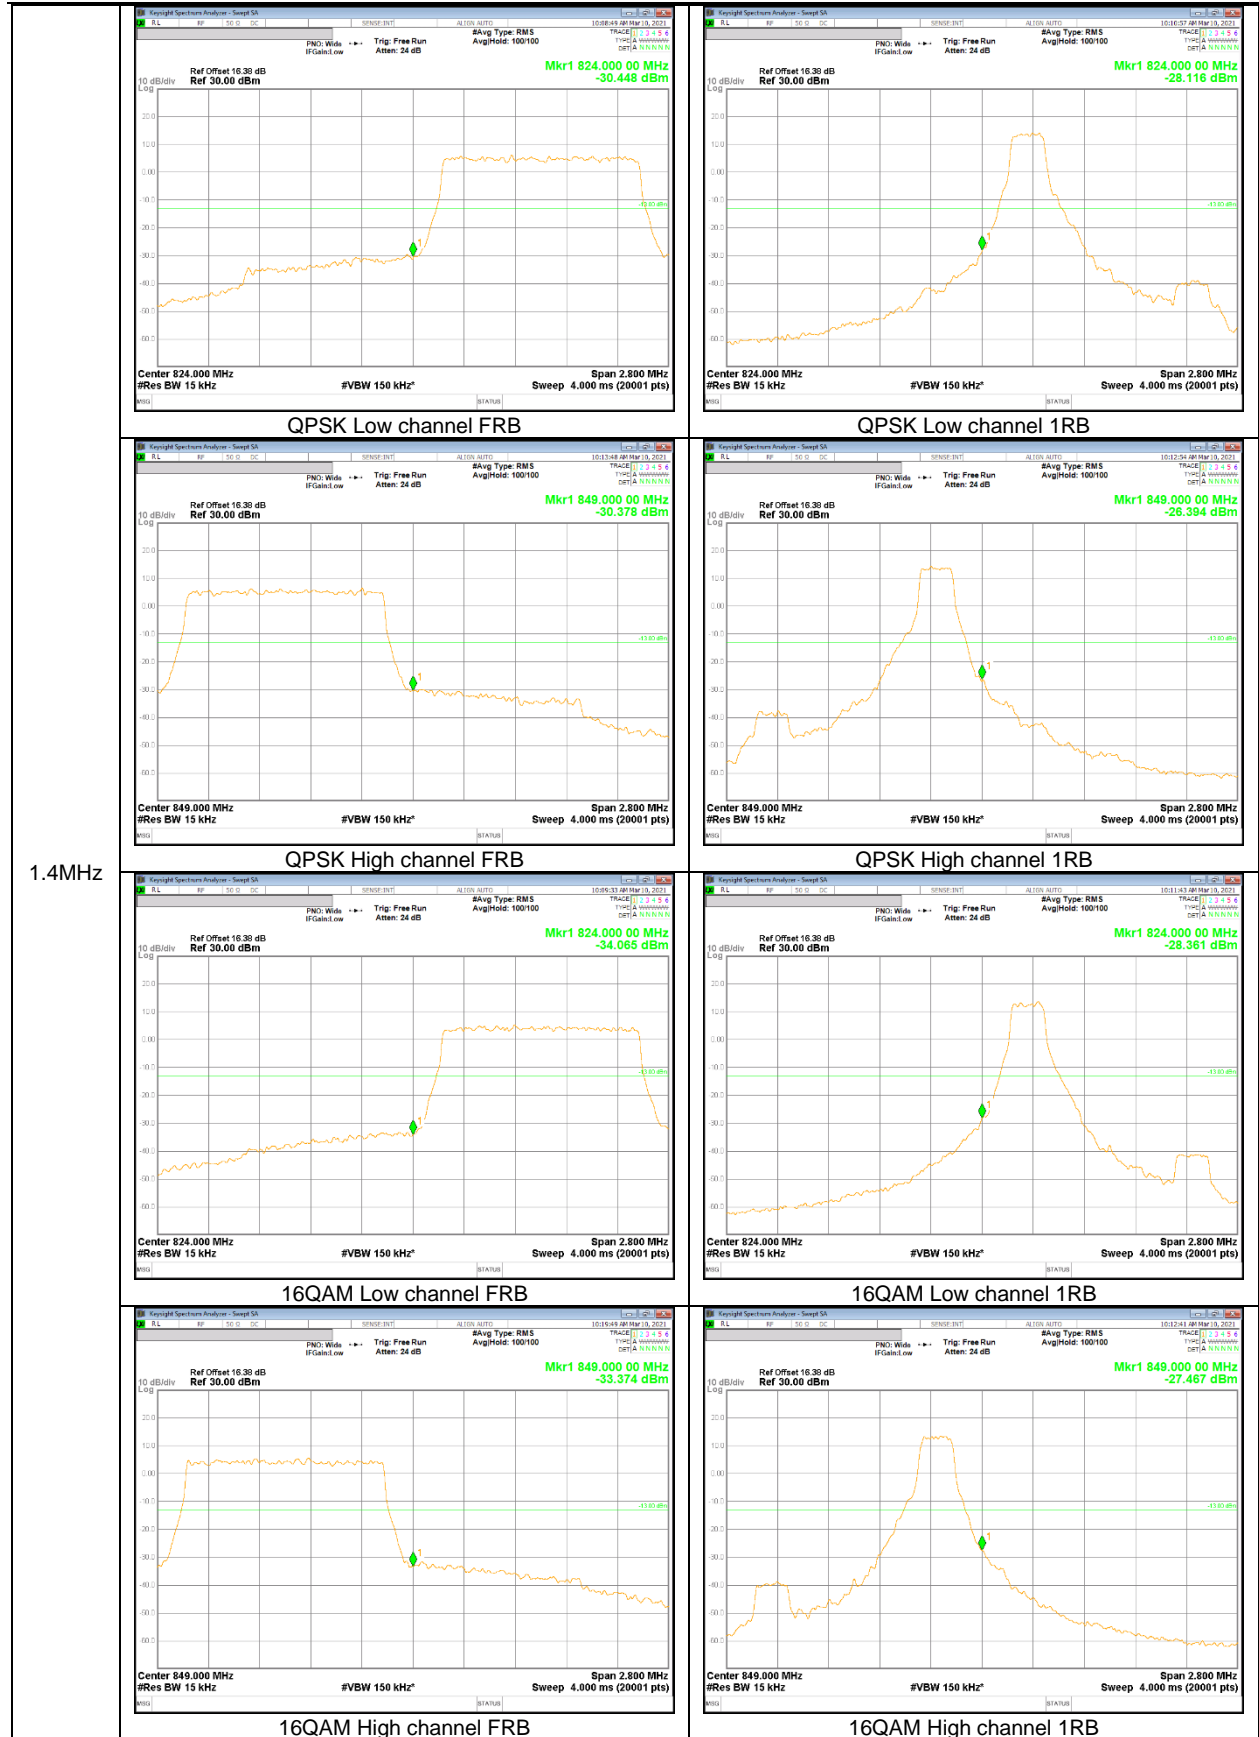

10MHz

LTE Band 25

20MHz

15MHz

10MHz

5MHz

3MHz

1.4MHz

LTE Band 26 (Part 22)

10MHz

5MHz

3MHz

LTE Band 66

15MHz

10MHz