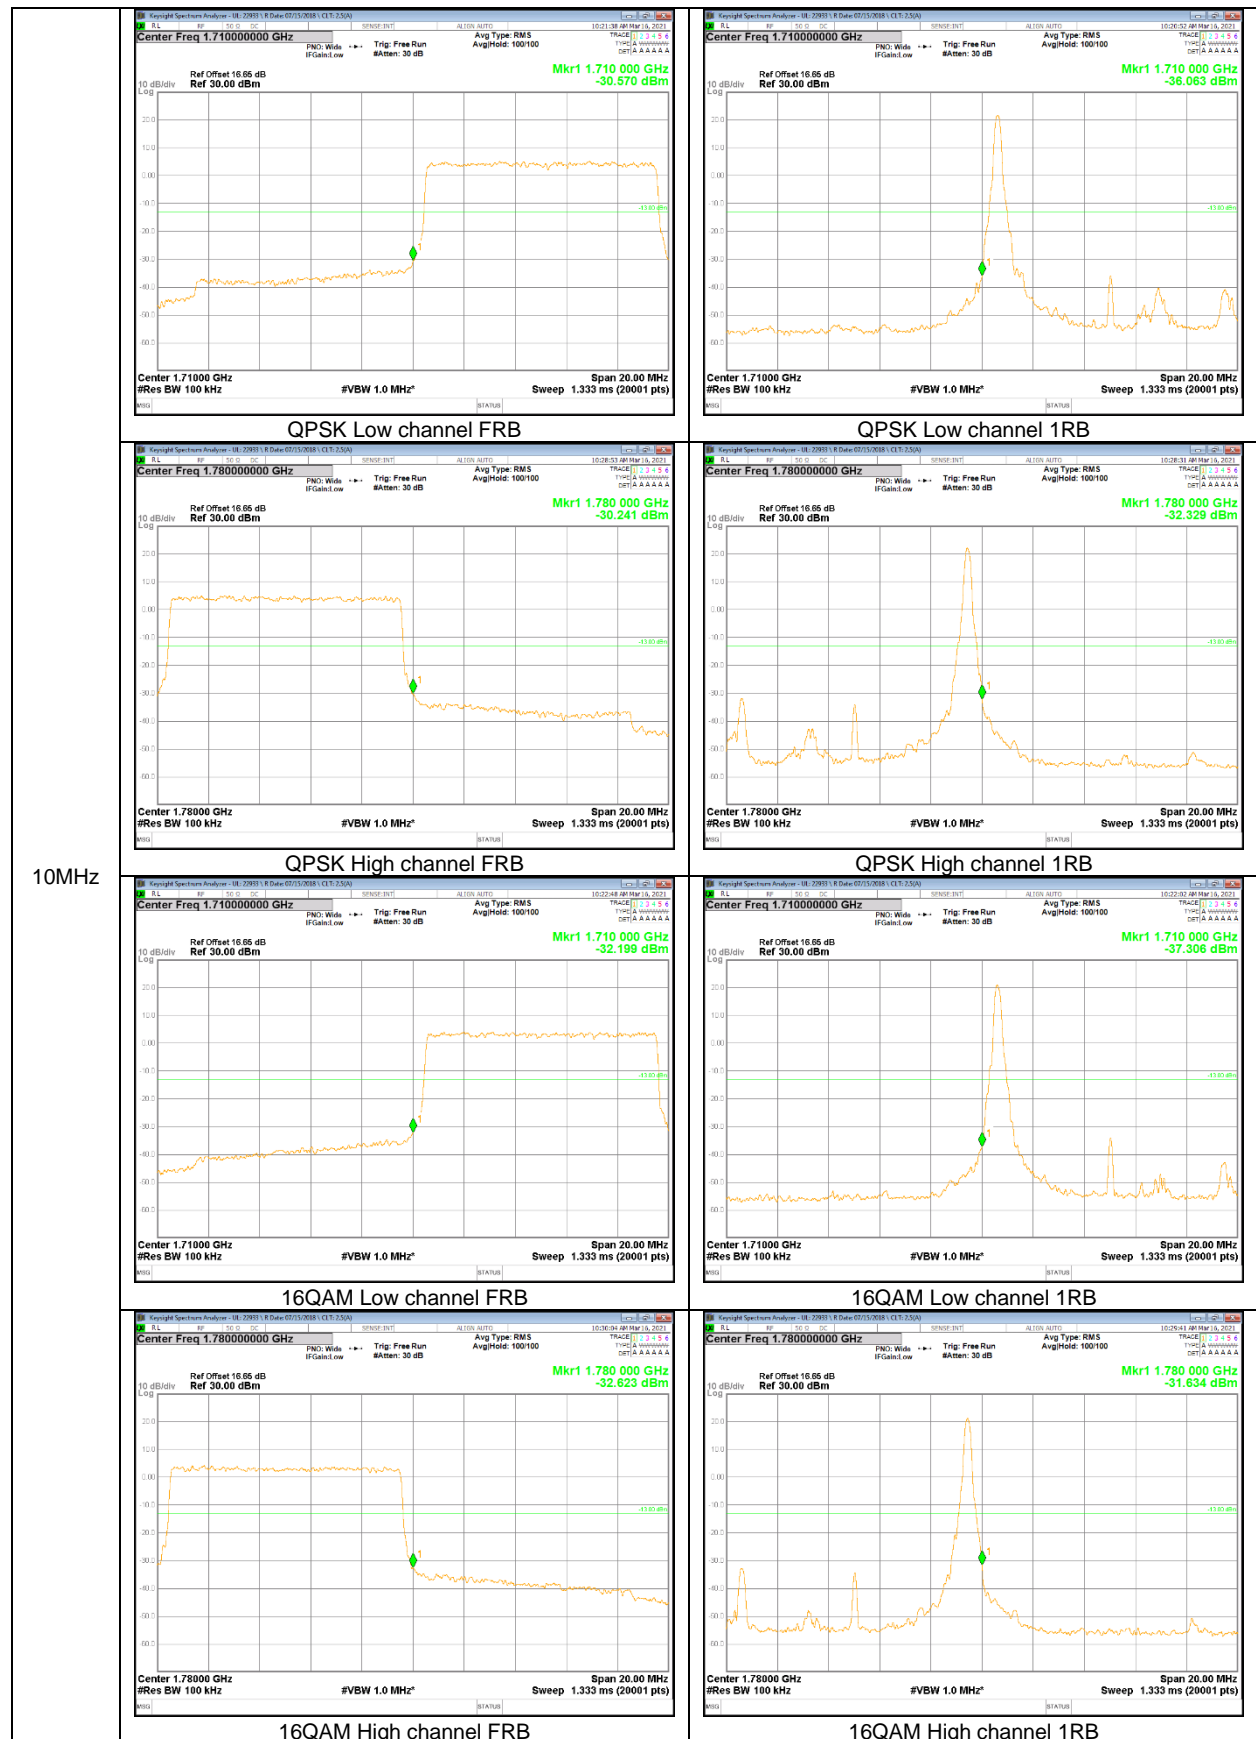

10MHz

LTE Band 25

20MHz

15MHz

10MHz

5MHz

3MHz

1.4MHz

LTE Band 26 (Part 22)

10MHz

5MHz

3MHz

LTE Band 66

15MHz

10MHz