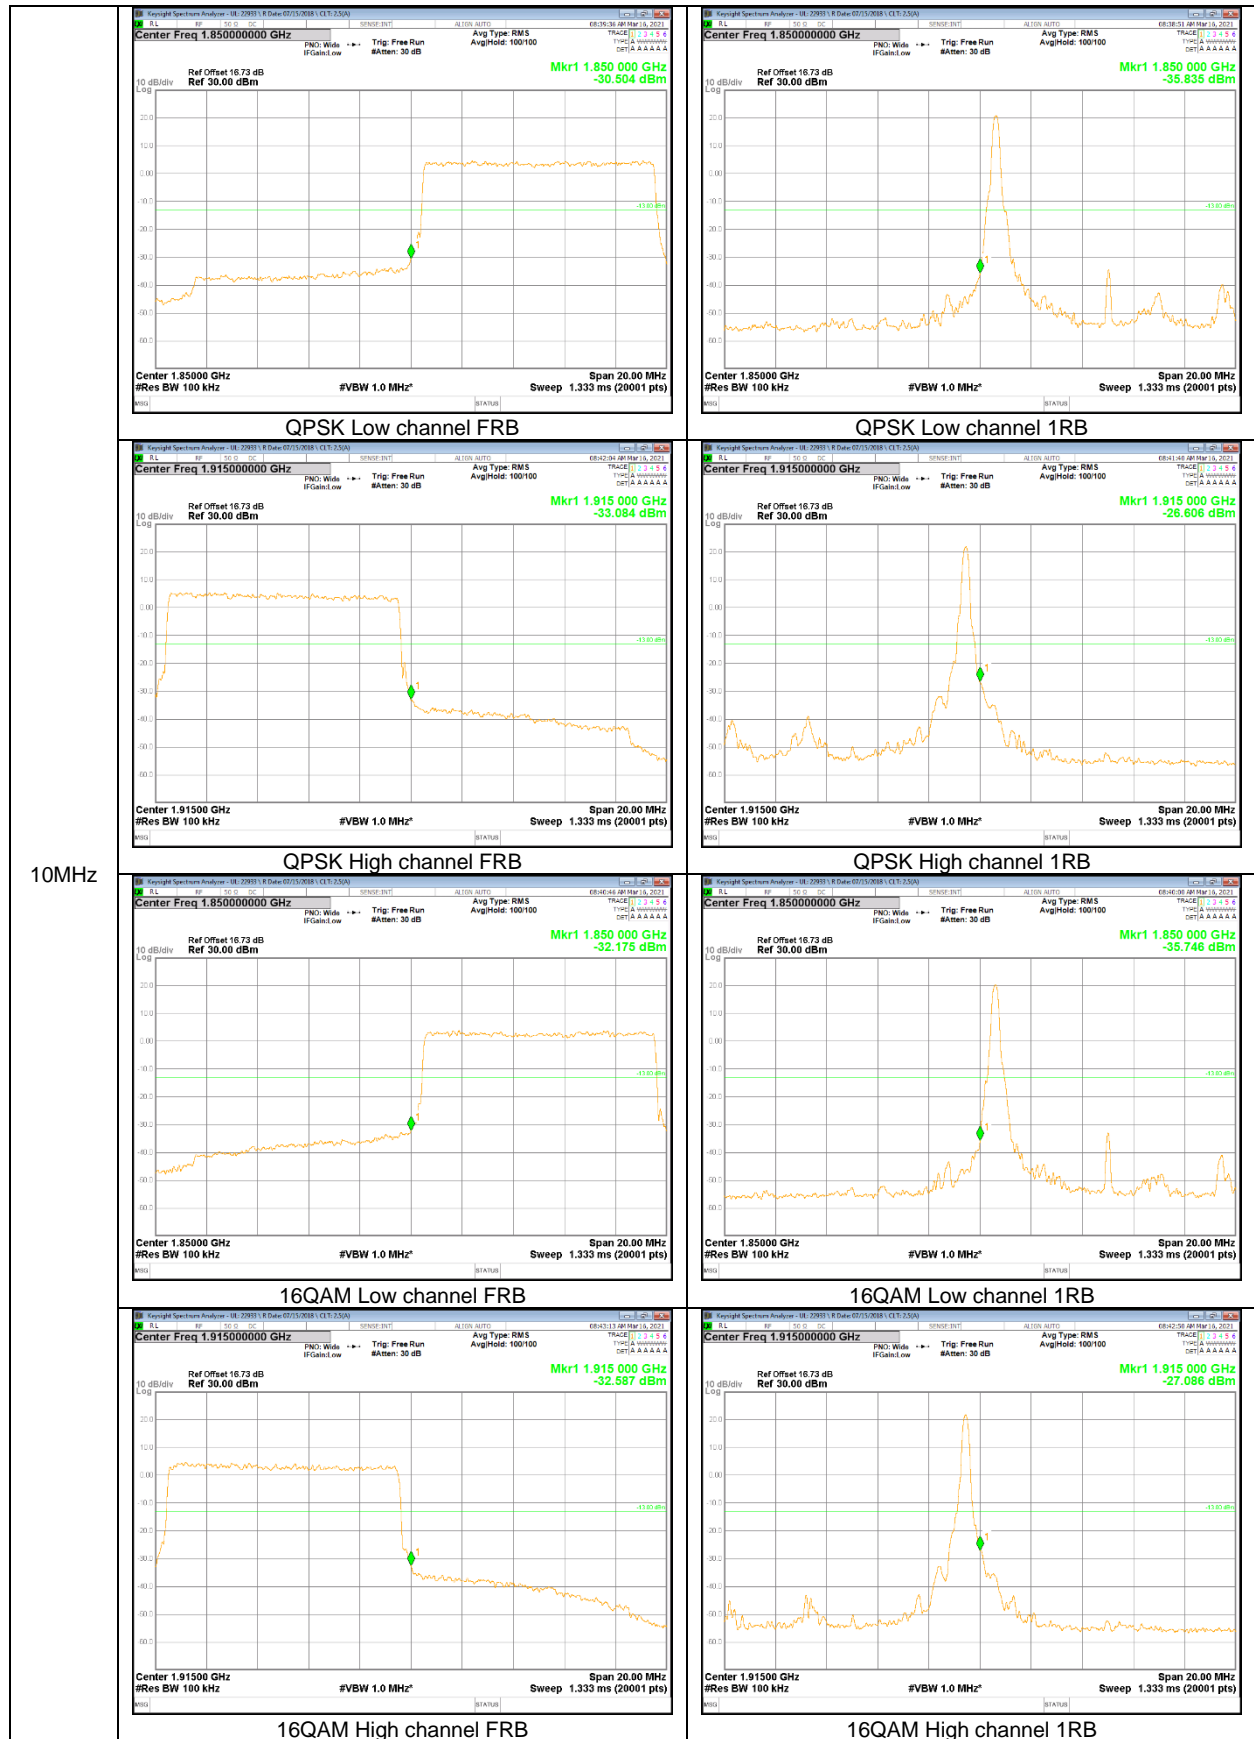

10MHz

LTE Band 25

20MHz

15MHz

10MHz

5MHz

3MHz

1.4MHz

LTE Band 26 (Part 22)

10MHz

5MHz

3MHz

LTE Band 66

15MHz

10MHz