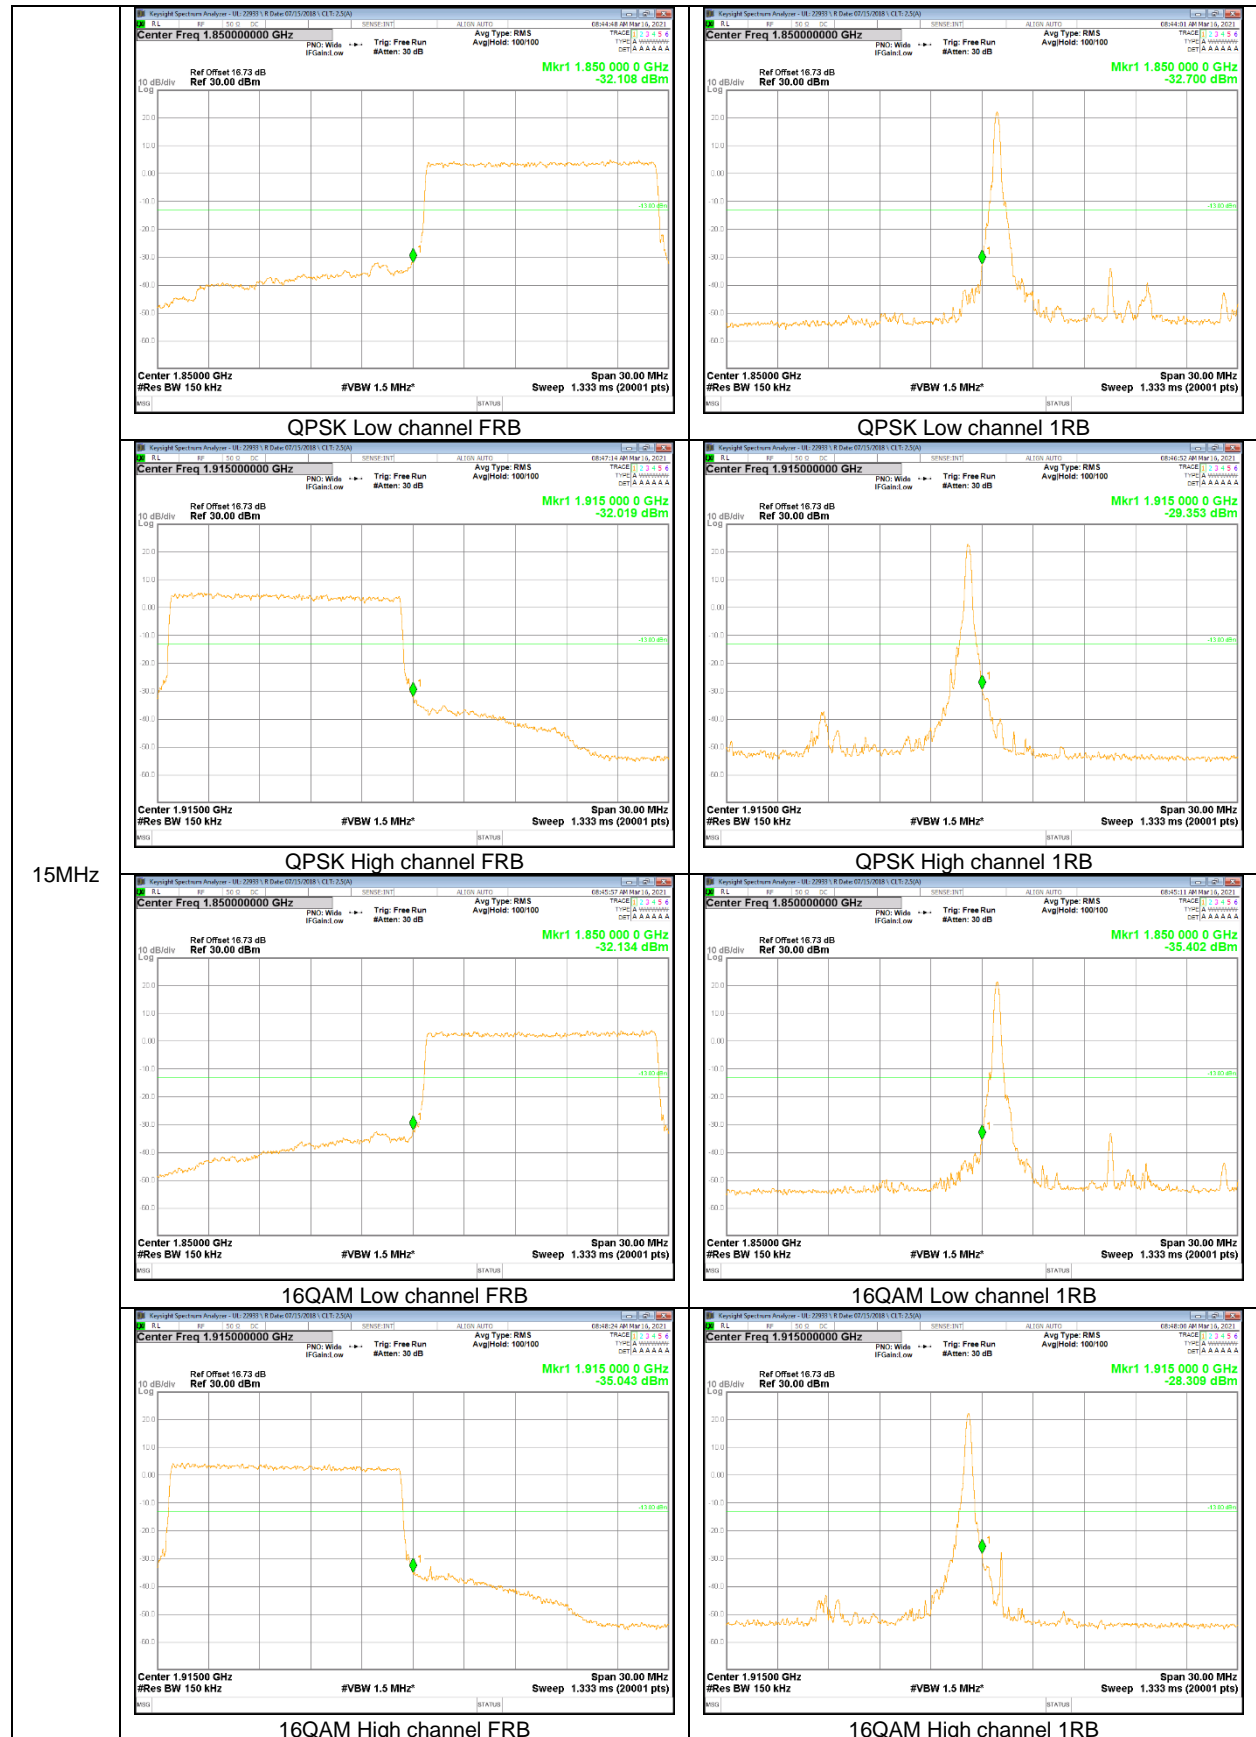

10MHz

LTE Band 25

20MHz

15MHz

10MHz

5MHz

3MHz

1.4MHz

LTE Band 26 (Part 22)

10MHz

5MHz

3MHz

LTE Band 66

15MHz

10MHz