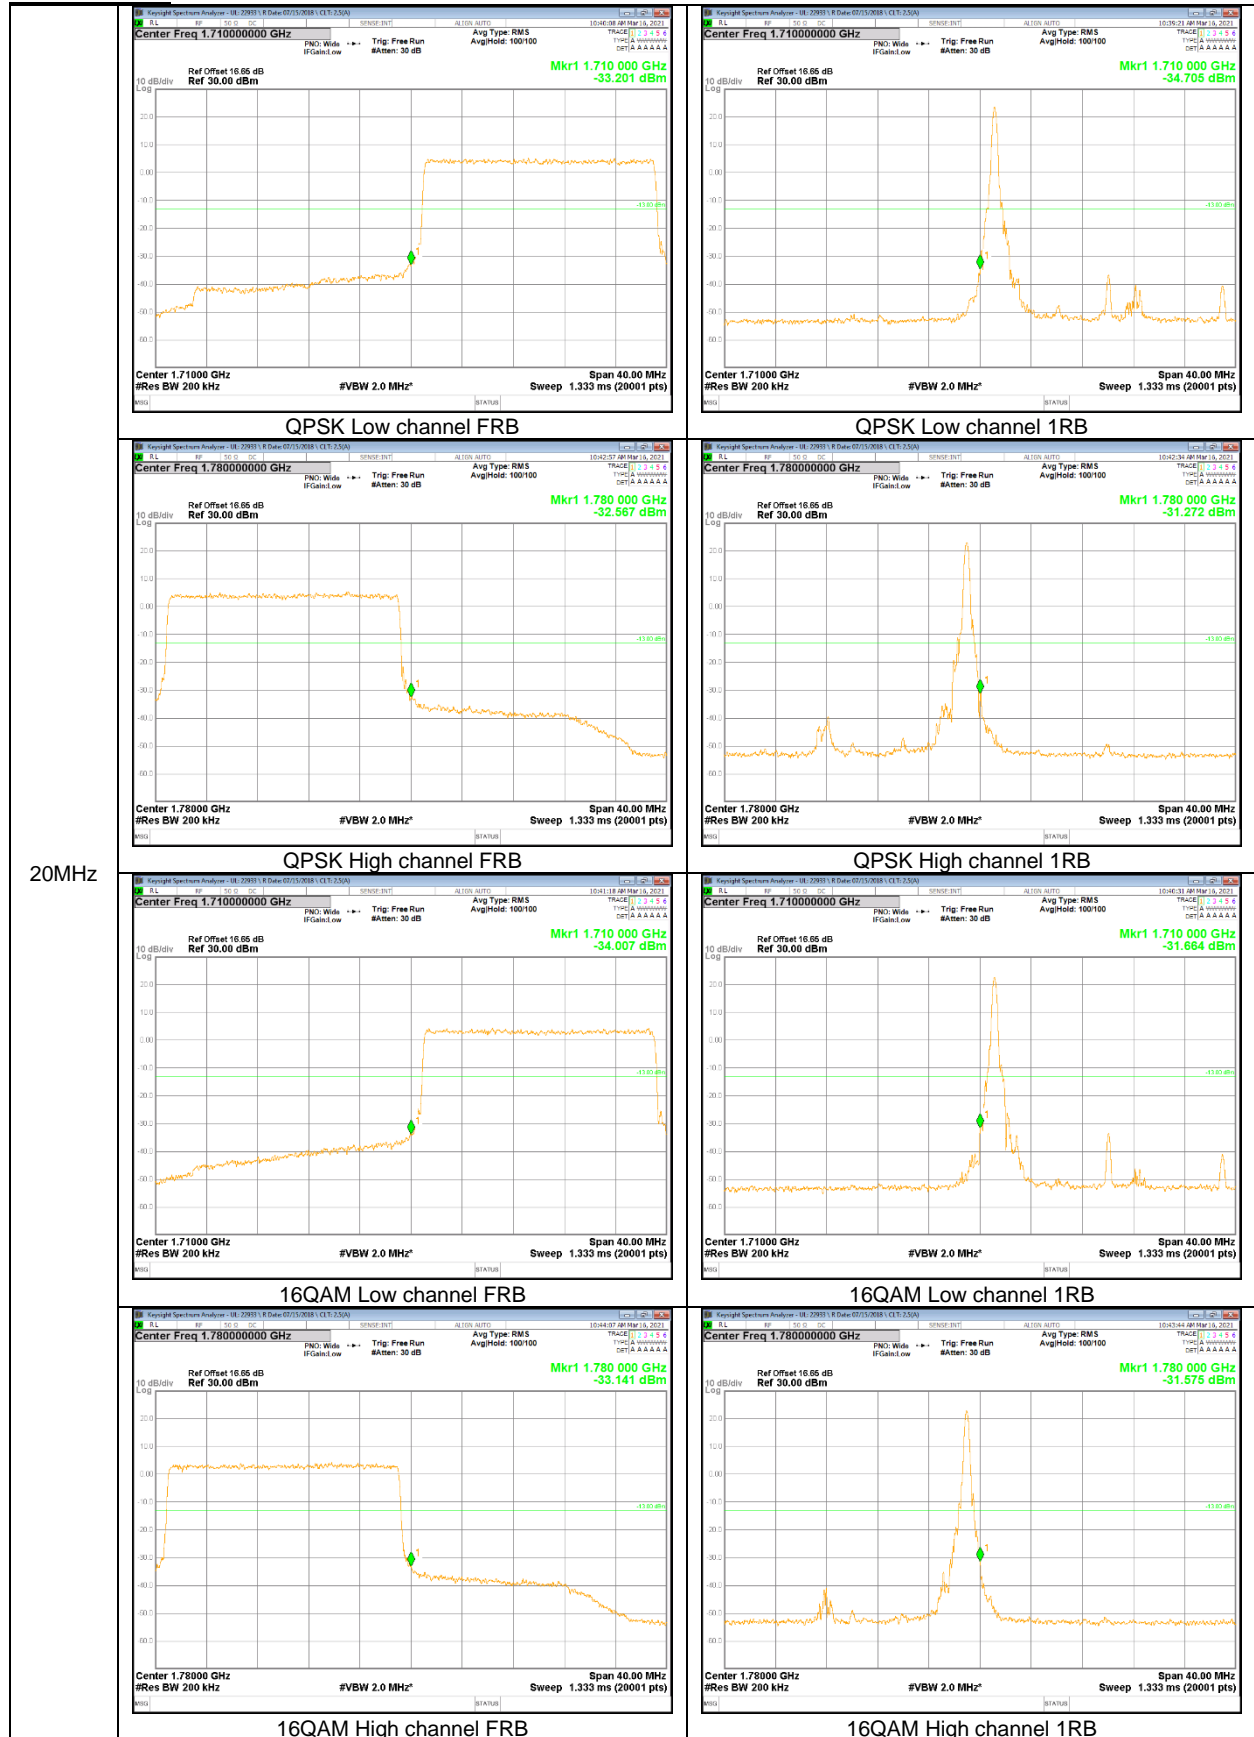

10MHz

LTE Band 25

20MHz

15MHz

10MHz

5MHz

3MHz

1.4MHz

LTE Band 26 (Part 22)

10MHz

5MHz

3MHz

LTE Band 66

15MHz

10MHz