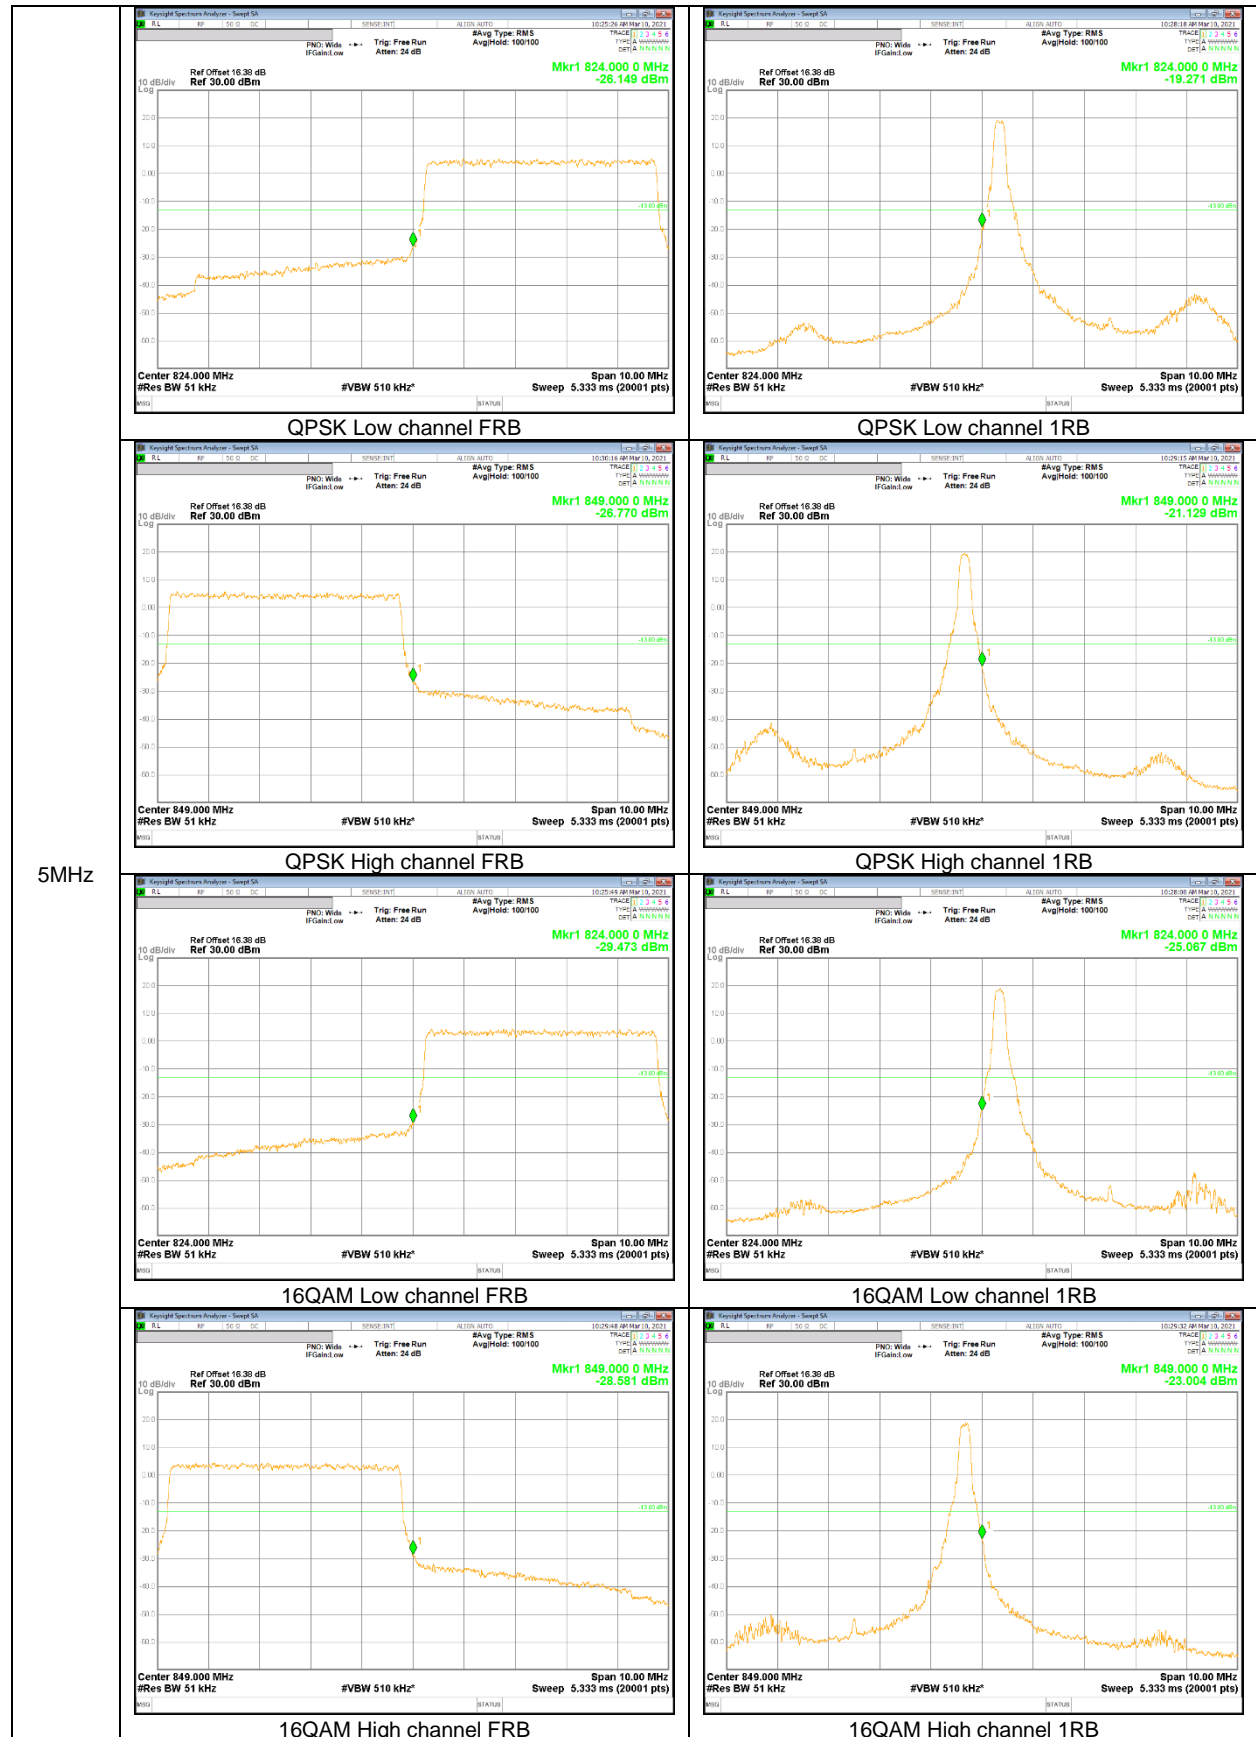

10MHz

LTE Band 25

20MHz

15MHz

10MHz

5MHz

3MHz

1.4MHz

LTE Band 26 (Part 22)

10MHz

5MHz

3MHz

LTE Band 66

15MHz

10MHz