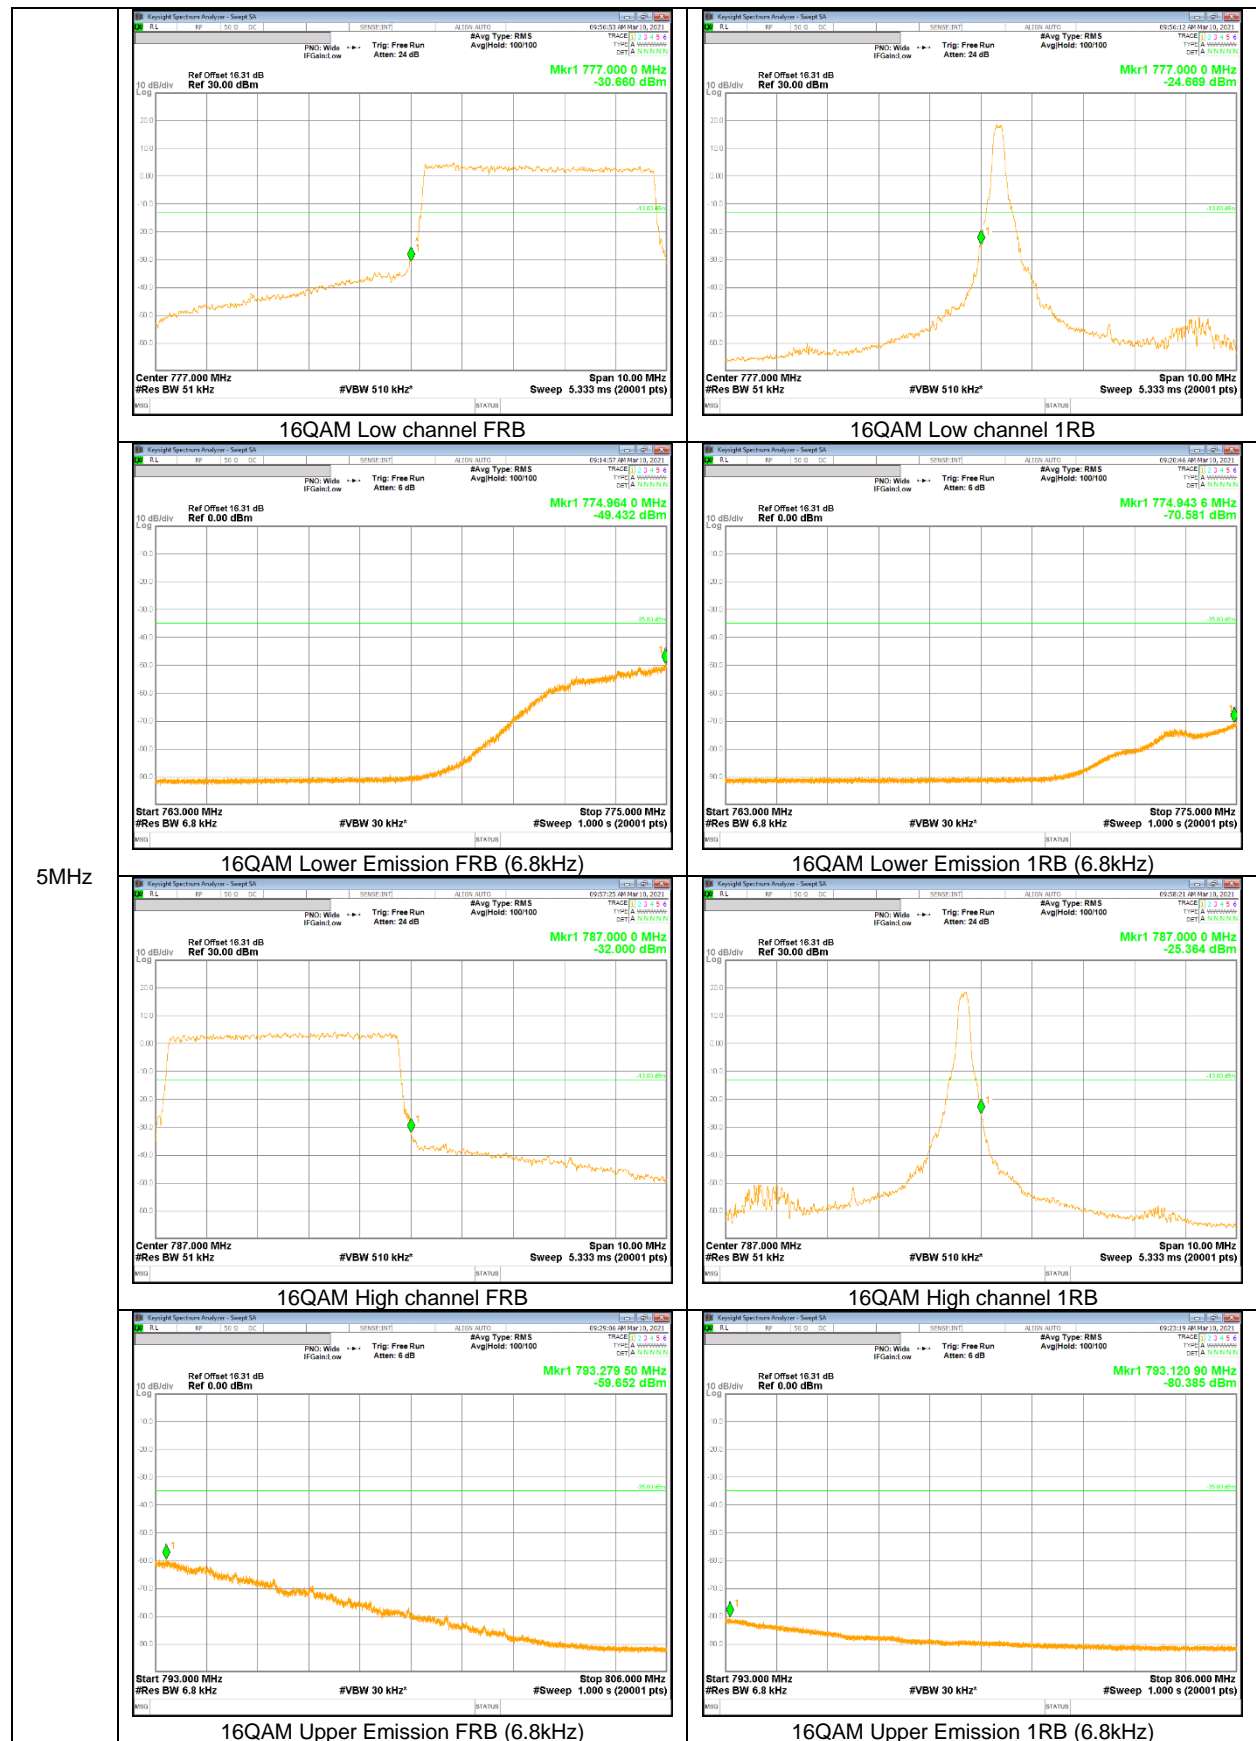

10MHz

LTE Band 25

20MHz

15MHz

10MHz

5MHz

3MHz

1.4MHz

LTE Band 26 (Part 22)

10MHz

5MHz

3MHz

LTE Band 66

15MHz

10MHz