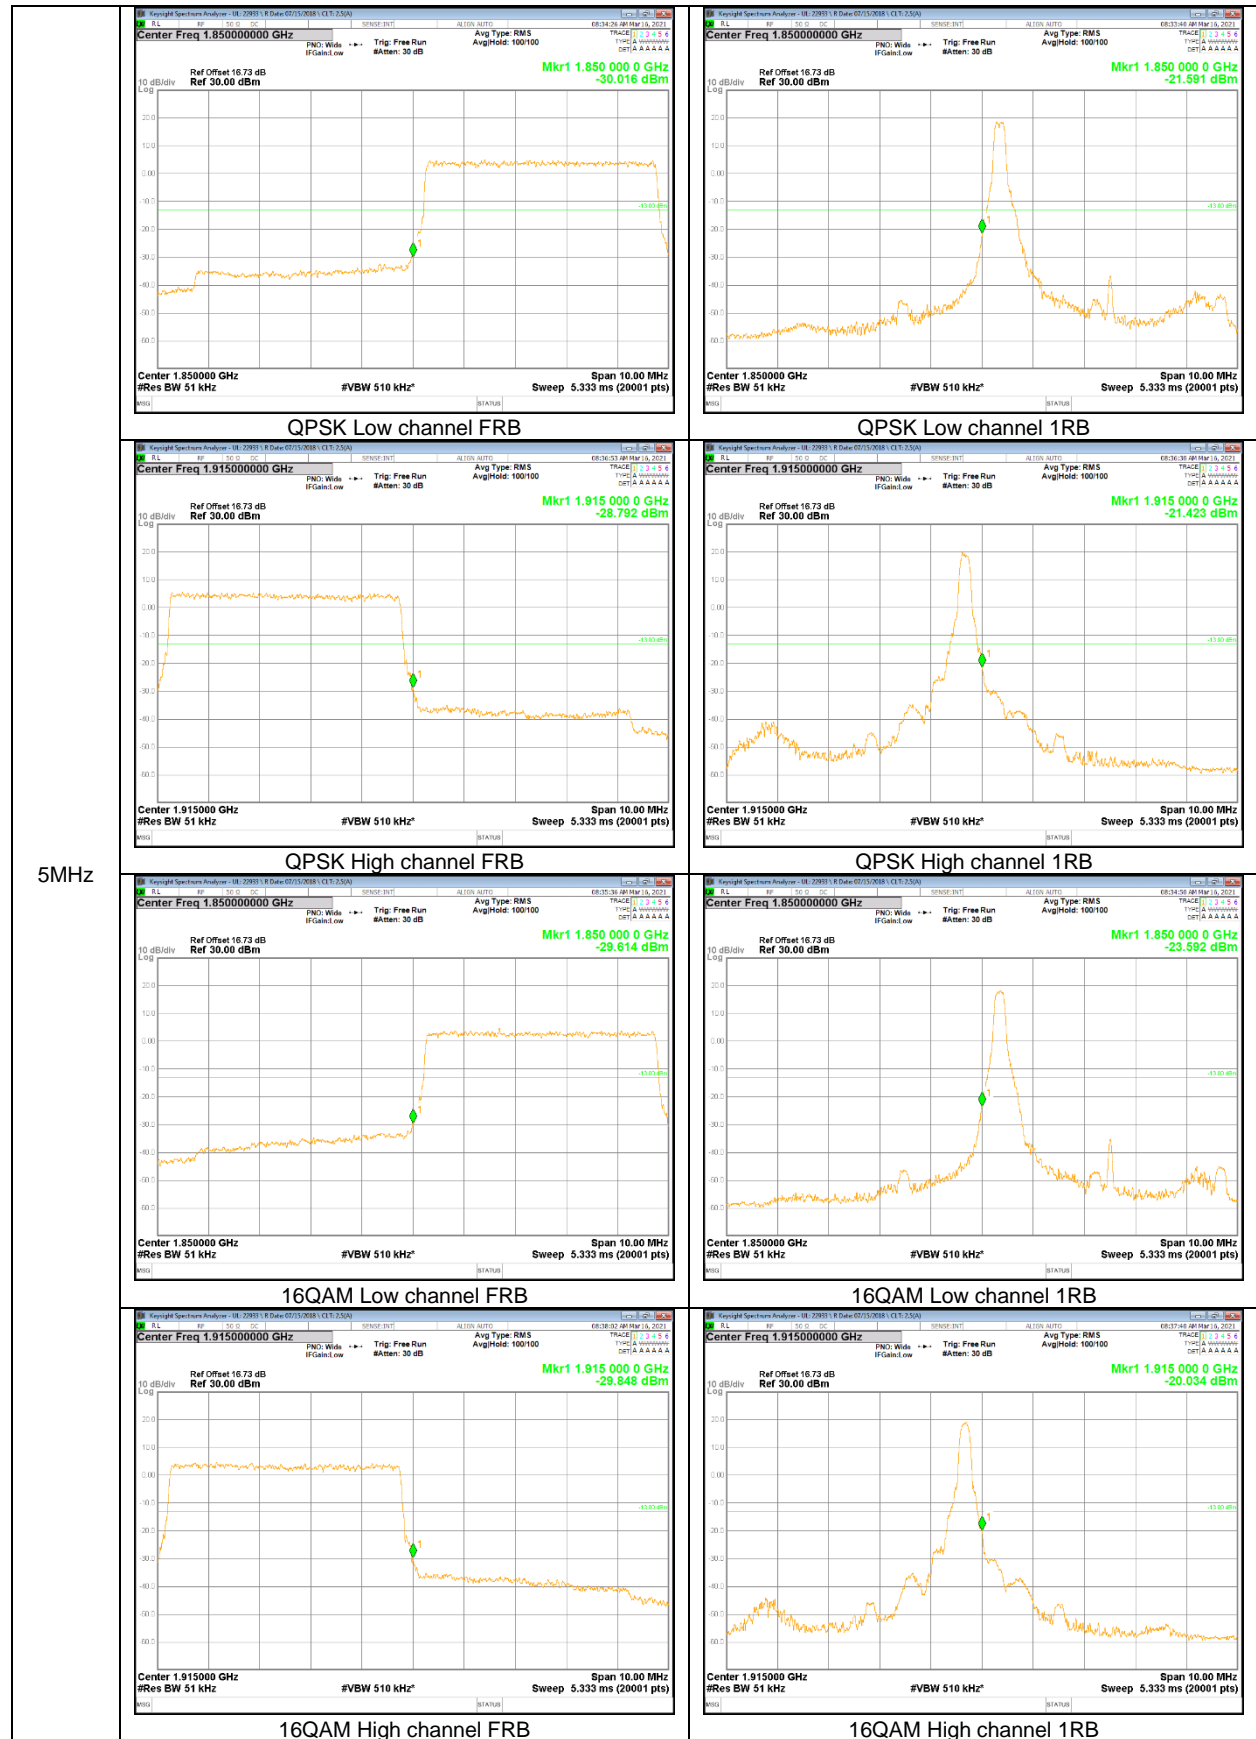

10MHz

LTE Band 25

20MHz

15MHz

10MHz

5MHz

3MHz

1.4MHz

LTE Band 26 (Part 22)

10MHz

5MHz

3MHz

LTE Band 66

15MHz

10MHz