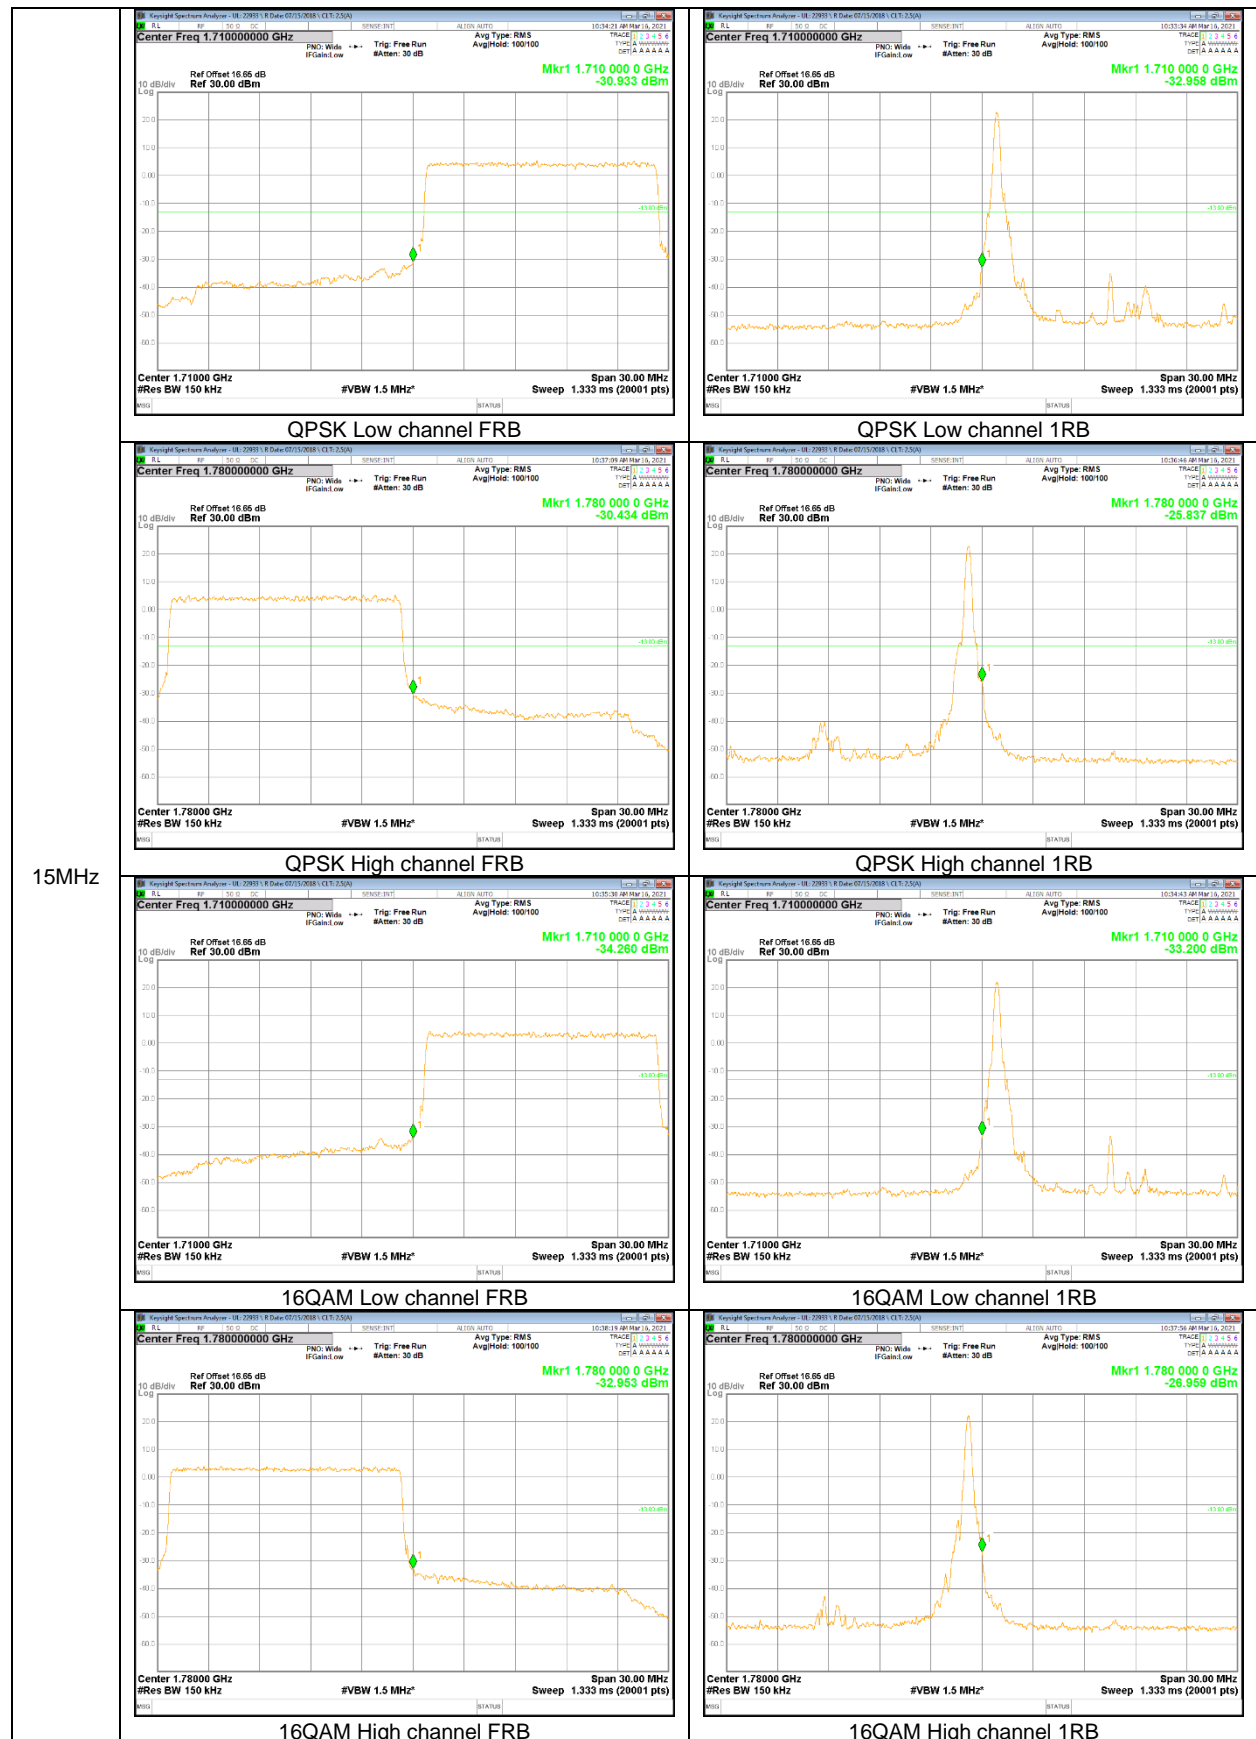

10MHz

LTE Band 25

20MHz

15MHz

10MHz

5MHz

3MHz

1.4MHz

LTE Band 26 (Part 22)

10MHz

5MHz

3MHz

LTE Band 66

15MHz

10MHz