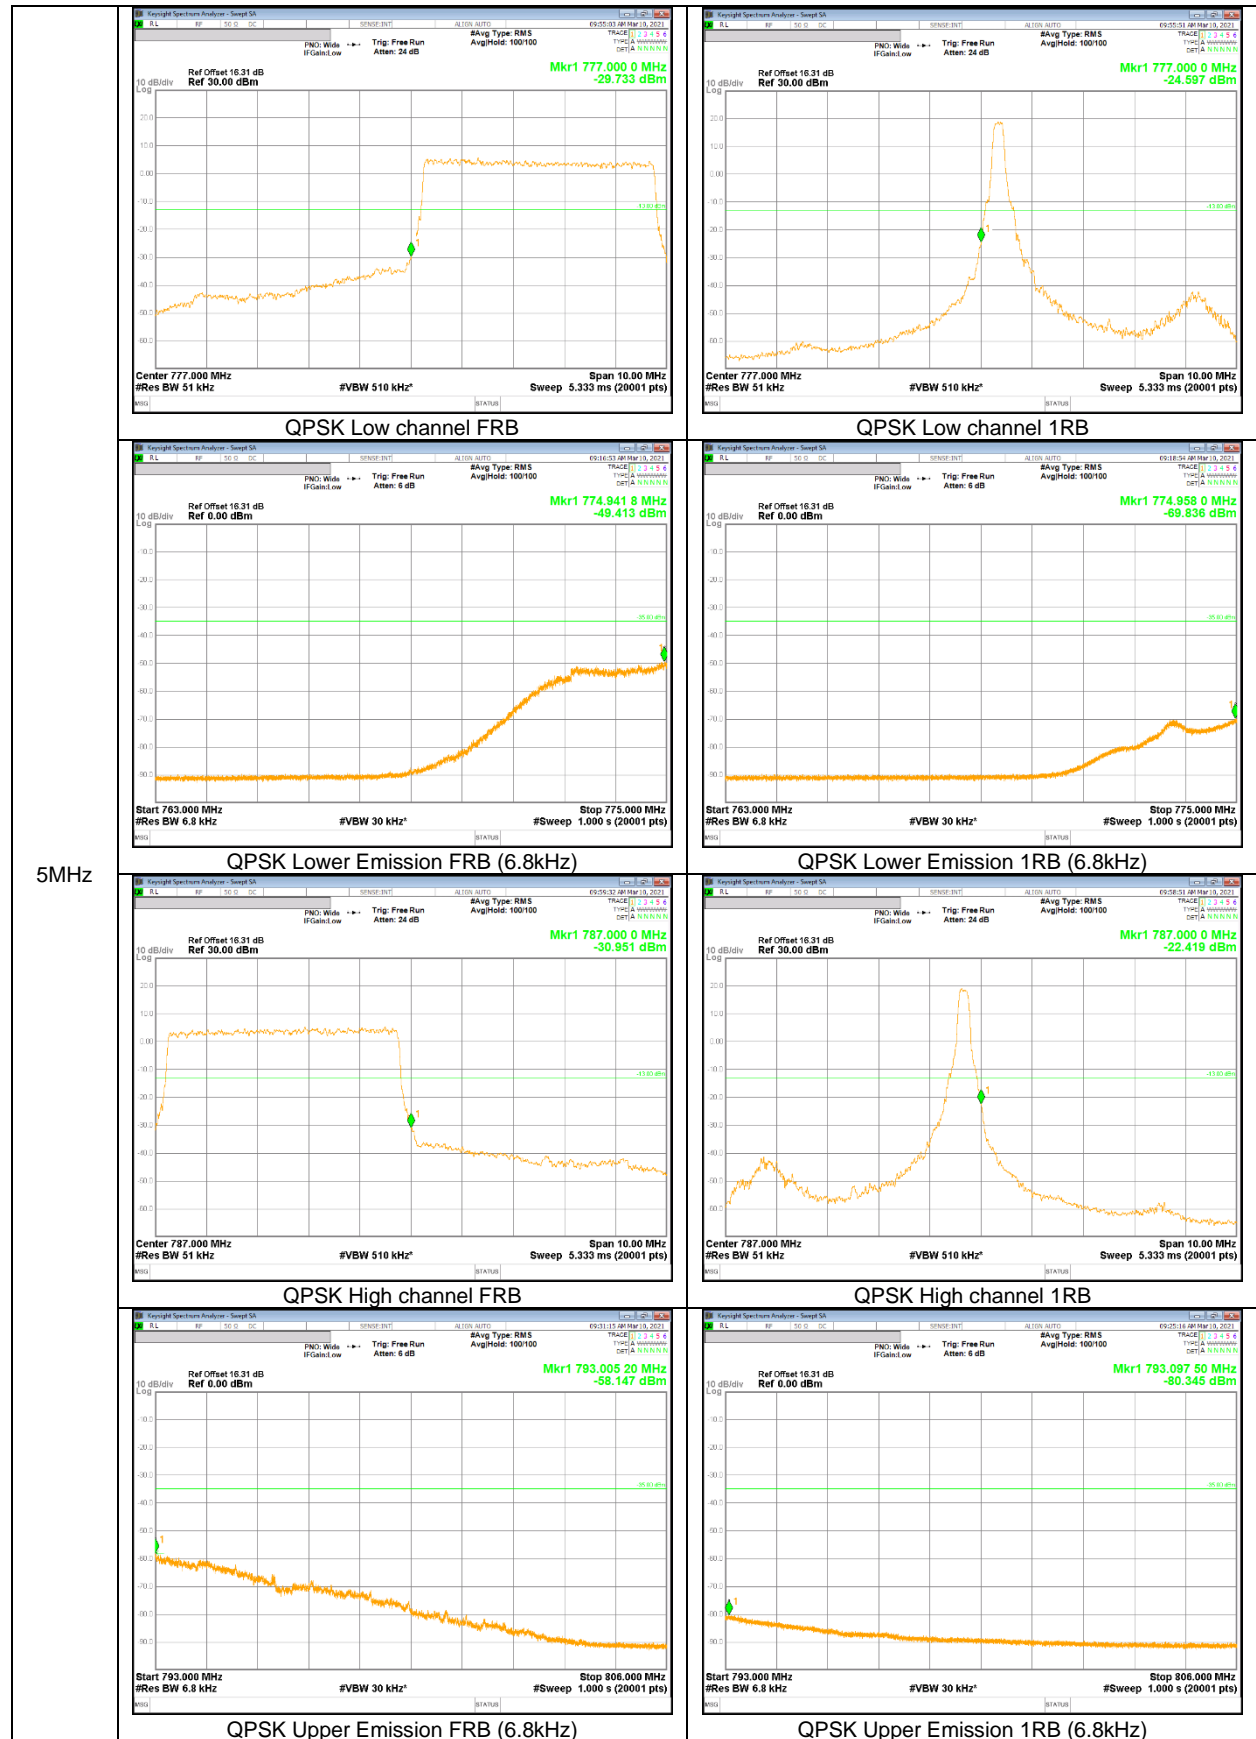

10MHz

LTE Band 25

20MHz

15MHz

10MHz

5MHz

3MHz

1.4MHz

LTE Band 26 (Part 22)

10MHz

5MHz

3MHz

LTE Band 66

15MHz

10MHz