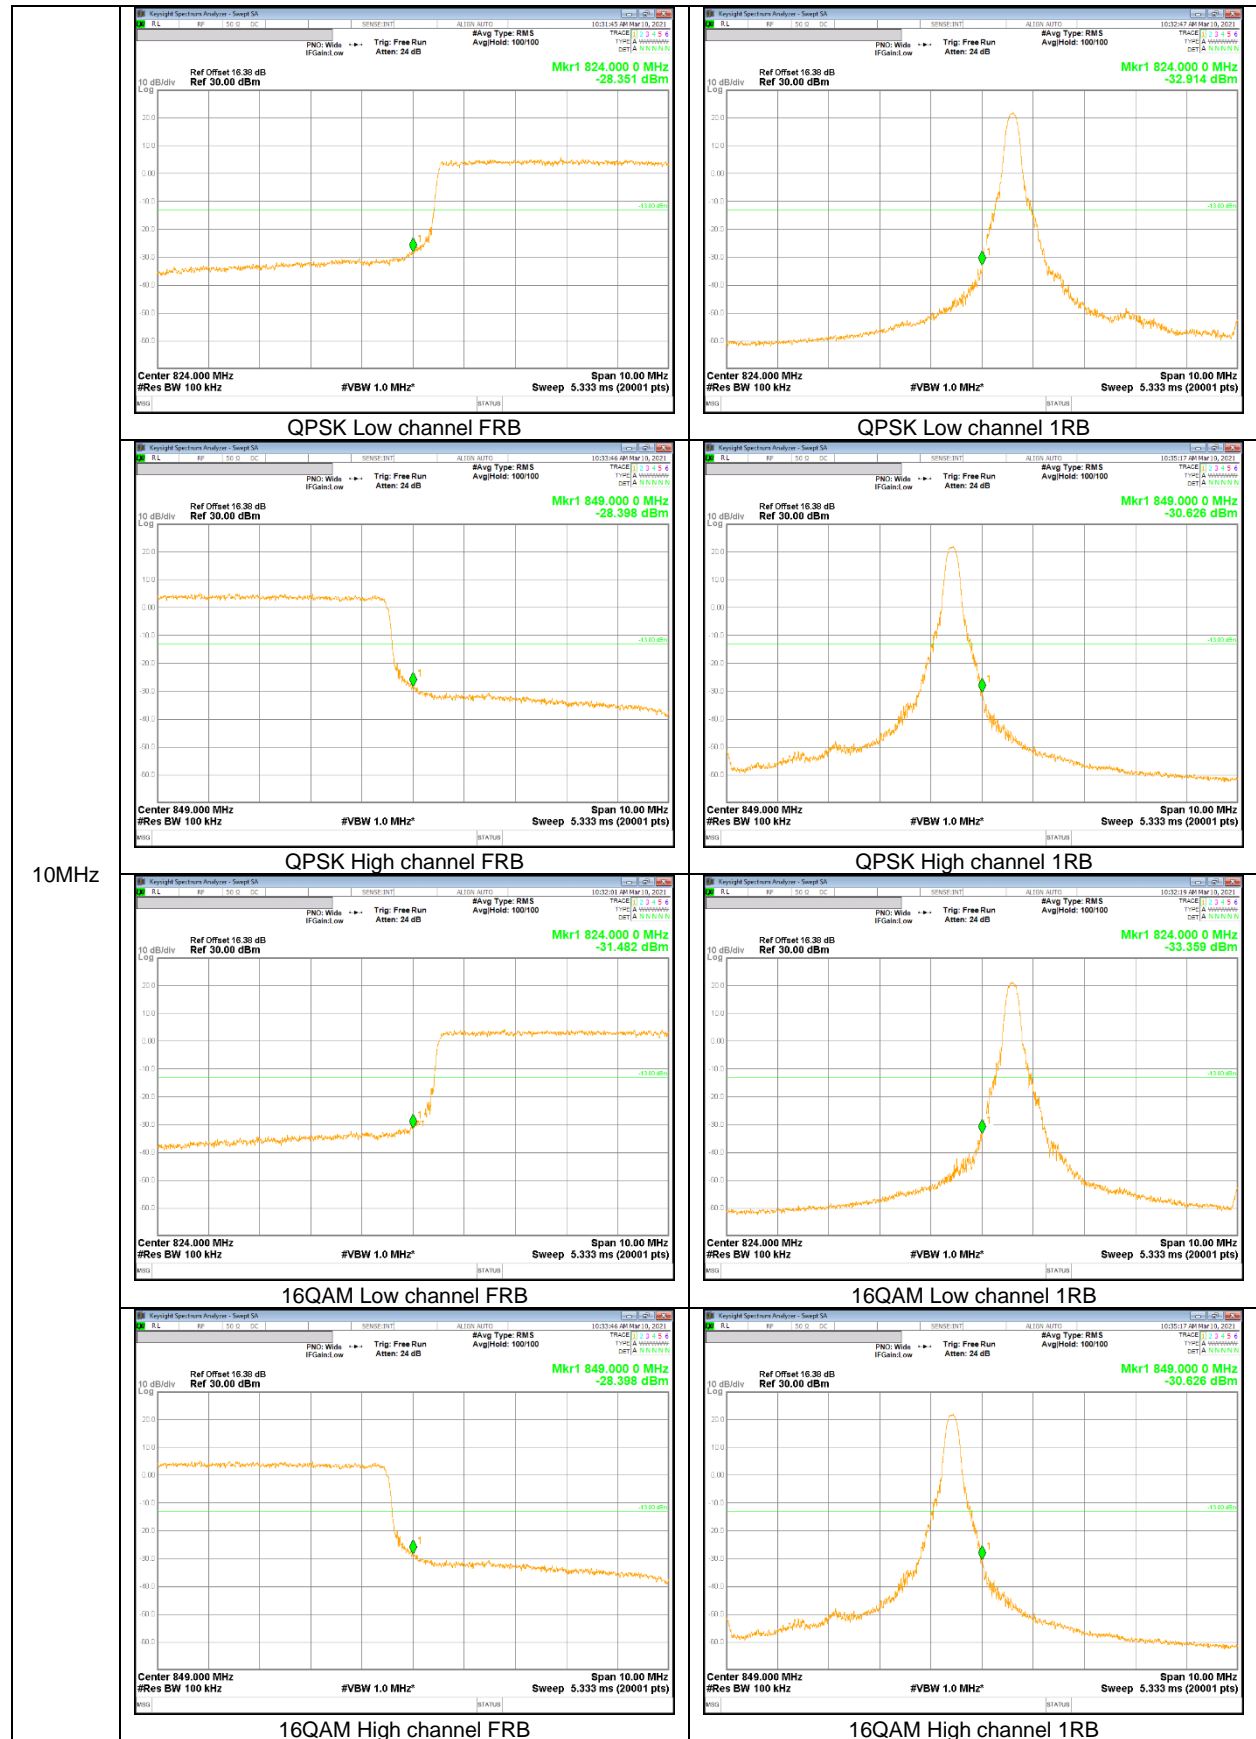

10MHz

LTE Band 25

20MHz

15MHz

10MHz

5MHz

3MHz

1.4MHz

LTE Band 26 (Part 22)

10MHz

5MHz

3MHz

LTE Band 66

15MHz

10MHz