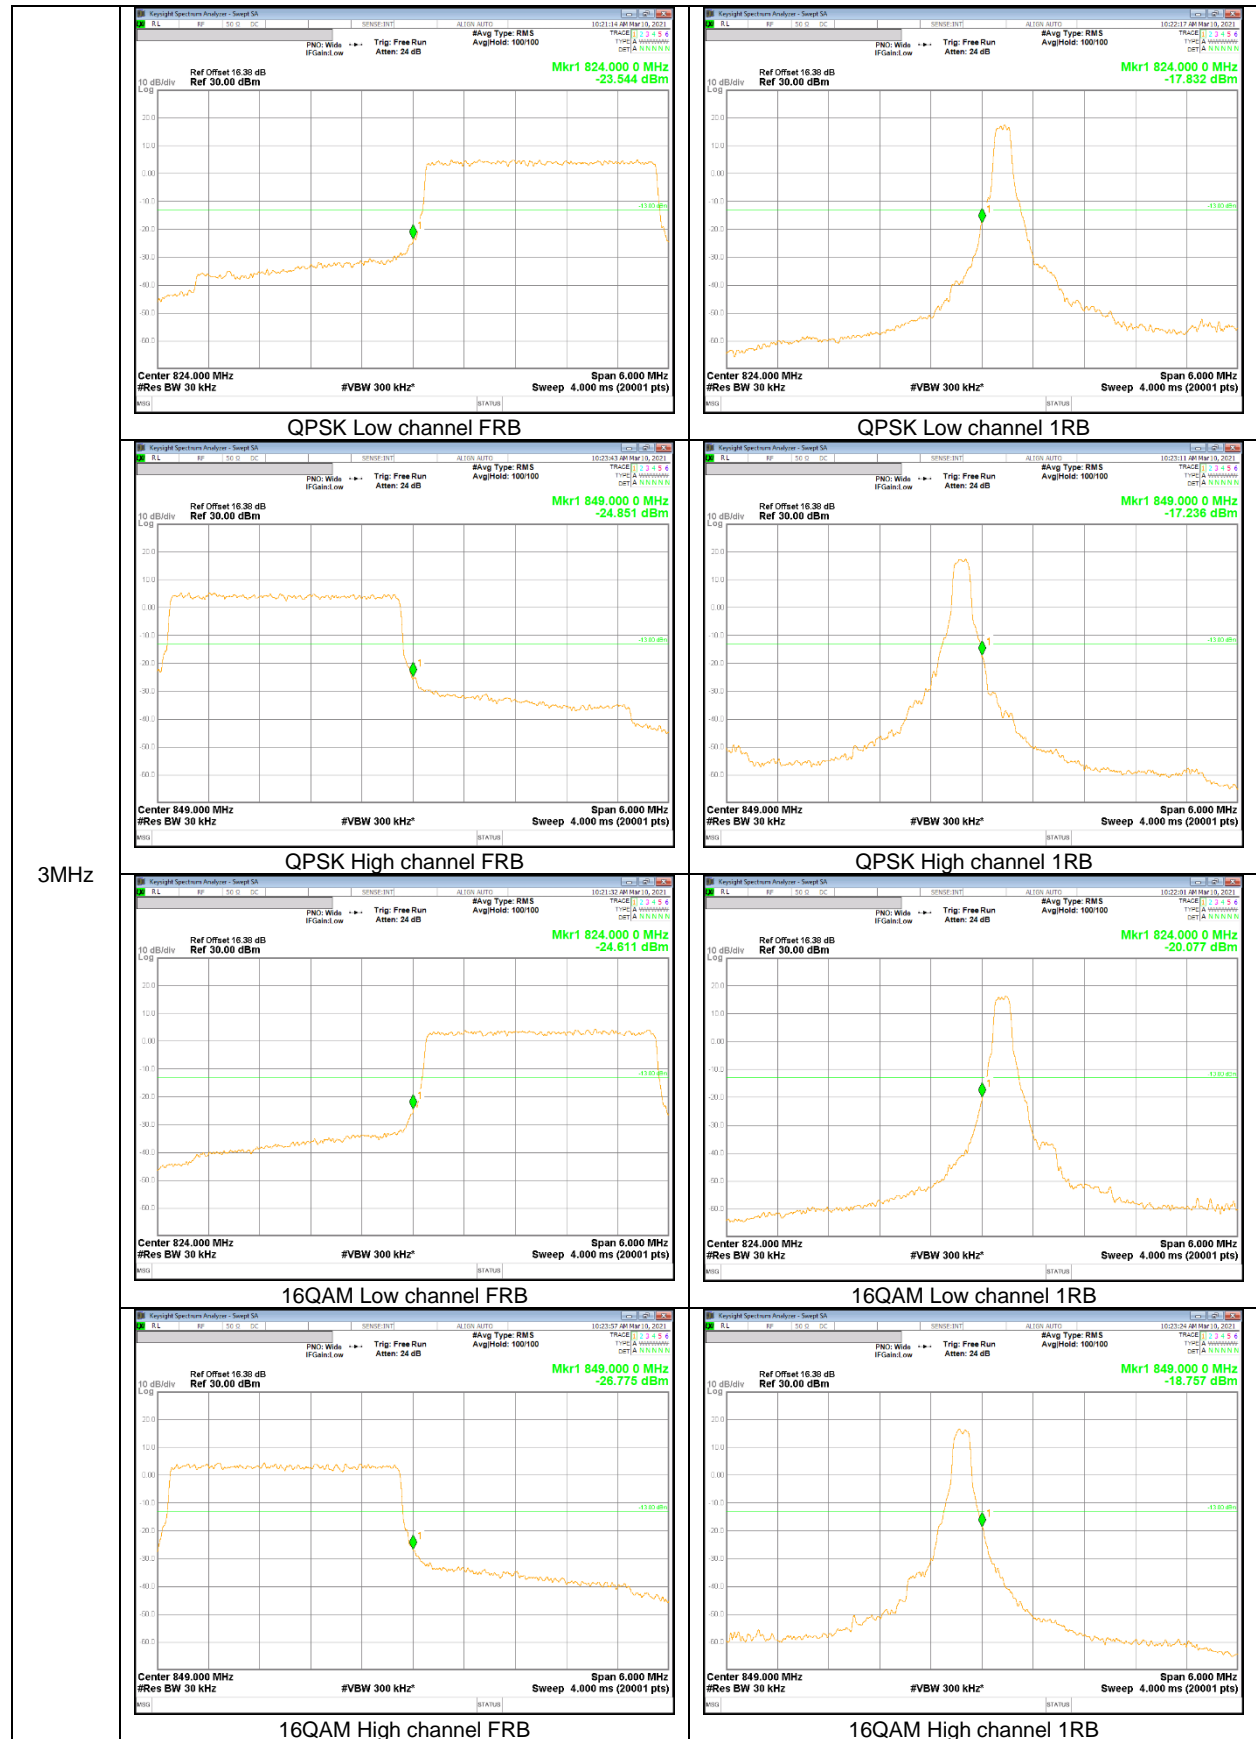

10MHz

LTE Band 25

20MHz

15MHz

10MHz

5MHz

3MHz

1.4MHz

LTE Band 26 (Part 22)

10MHz

5MHz

3MHz

LTE Band 66

15MHz

10MHz