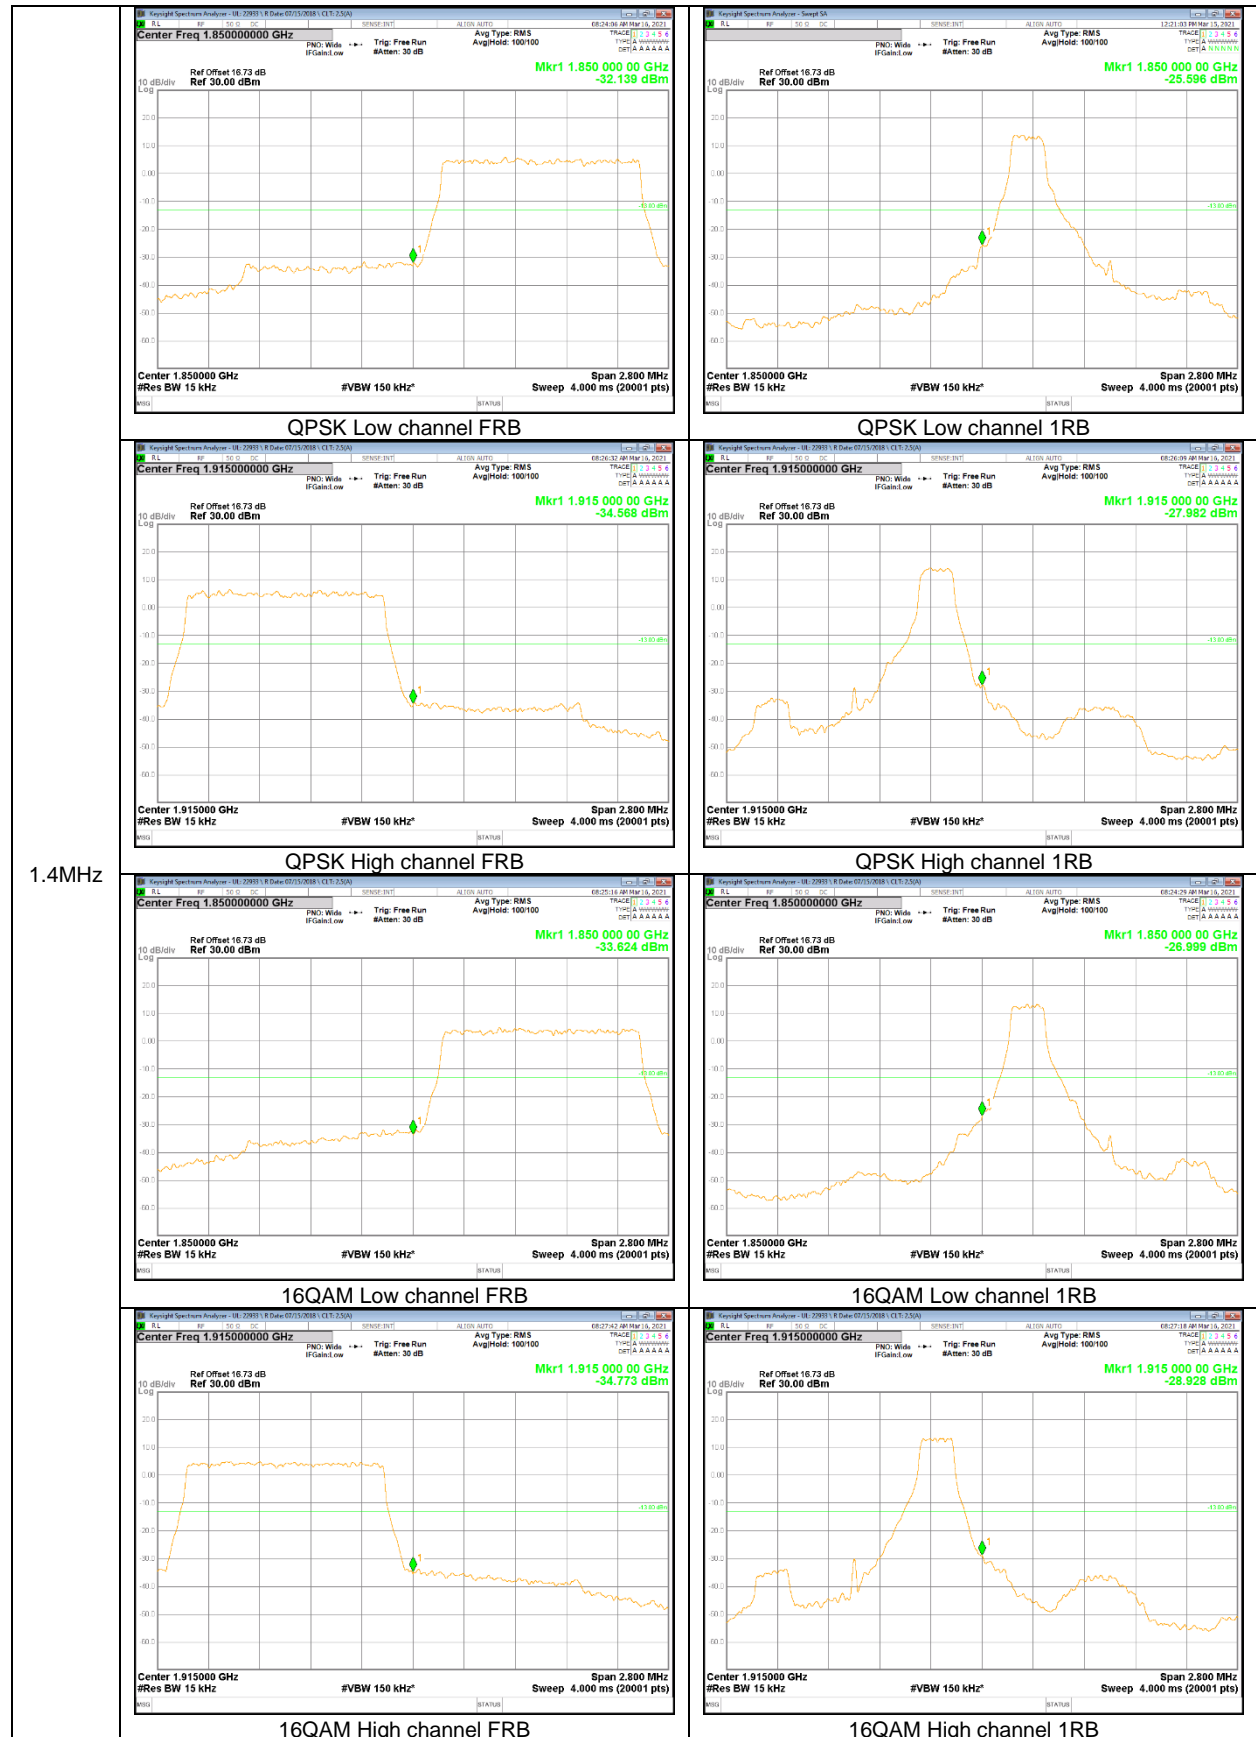

10MHz

LTE Band 25

20MHz

15MHz

10MHz

5MHz

3MHz

1.4MHz

LTE Band 26 (Part 22)

10MHz

5MHz

3MHz

LTE Band 66

15MHz

10MHz