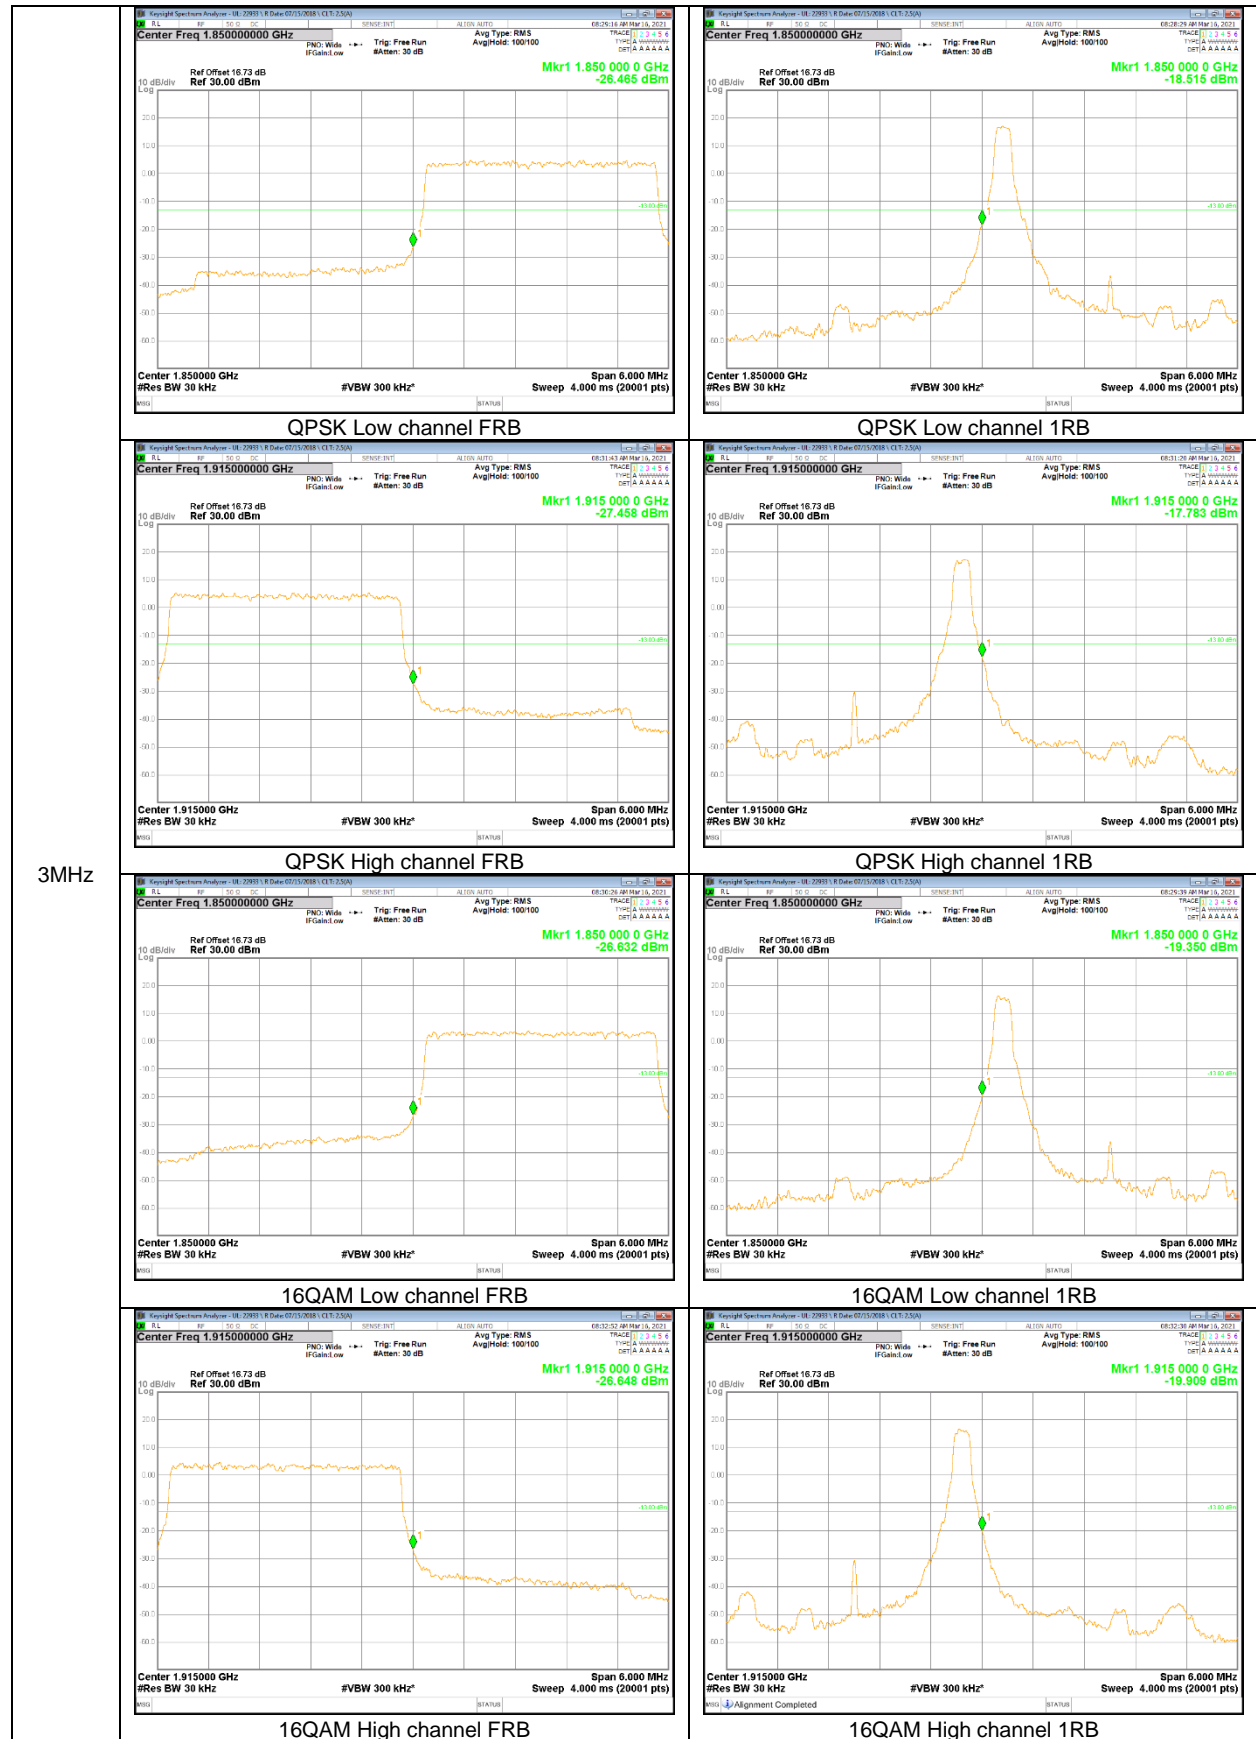

10MHz

LTE Band 25

20MHz

15MHz

10MHz

5MHz

3MHz

1.4MHz

LTE Band 26 (Part 22)

10MHz

5MHz

3MHz

LTE Band 66

15MHz

10MHz