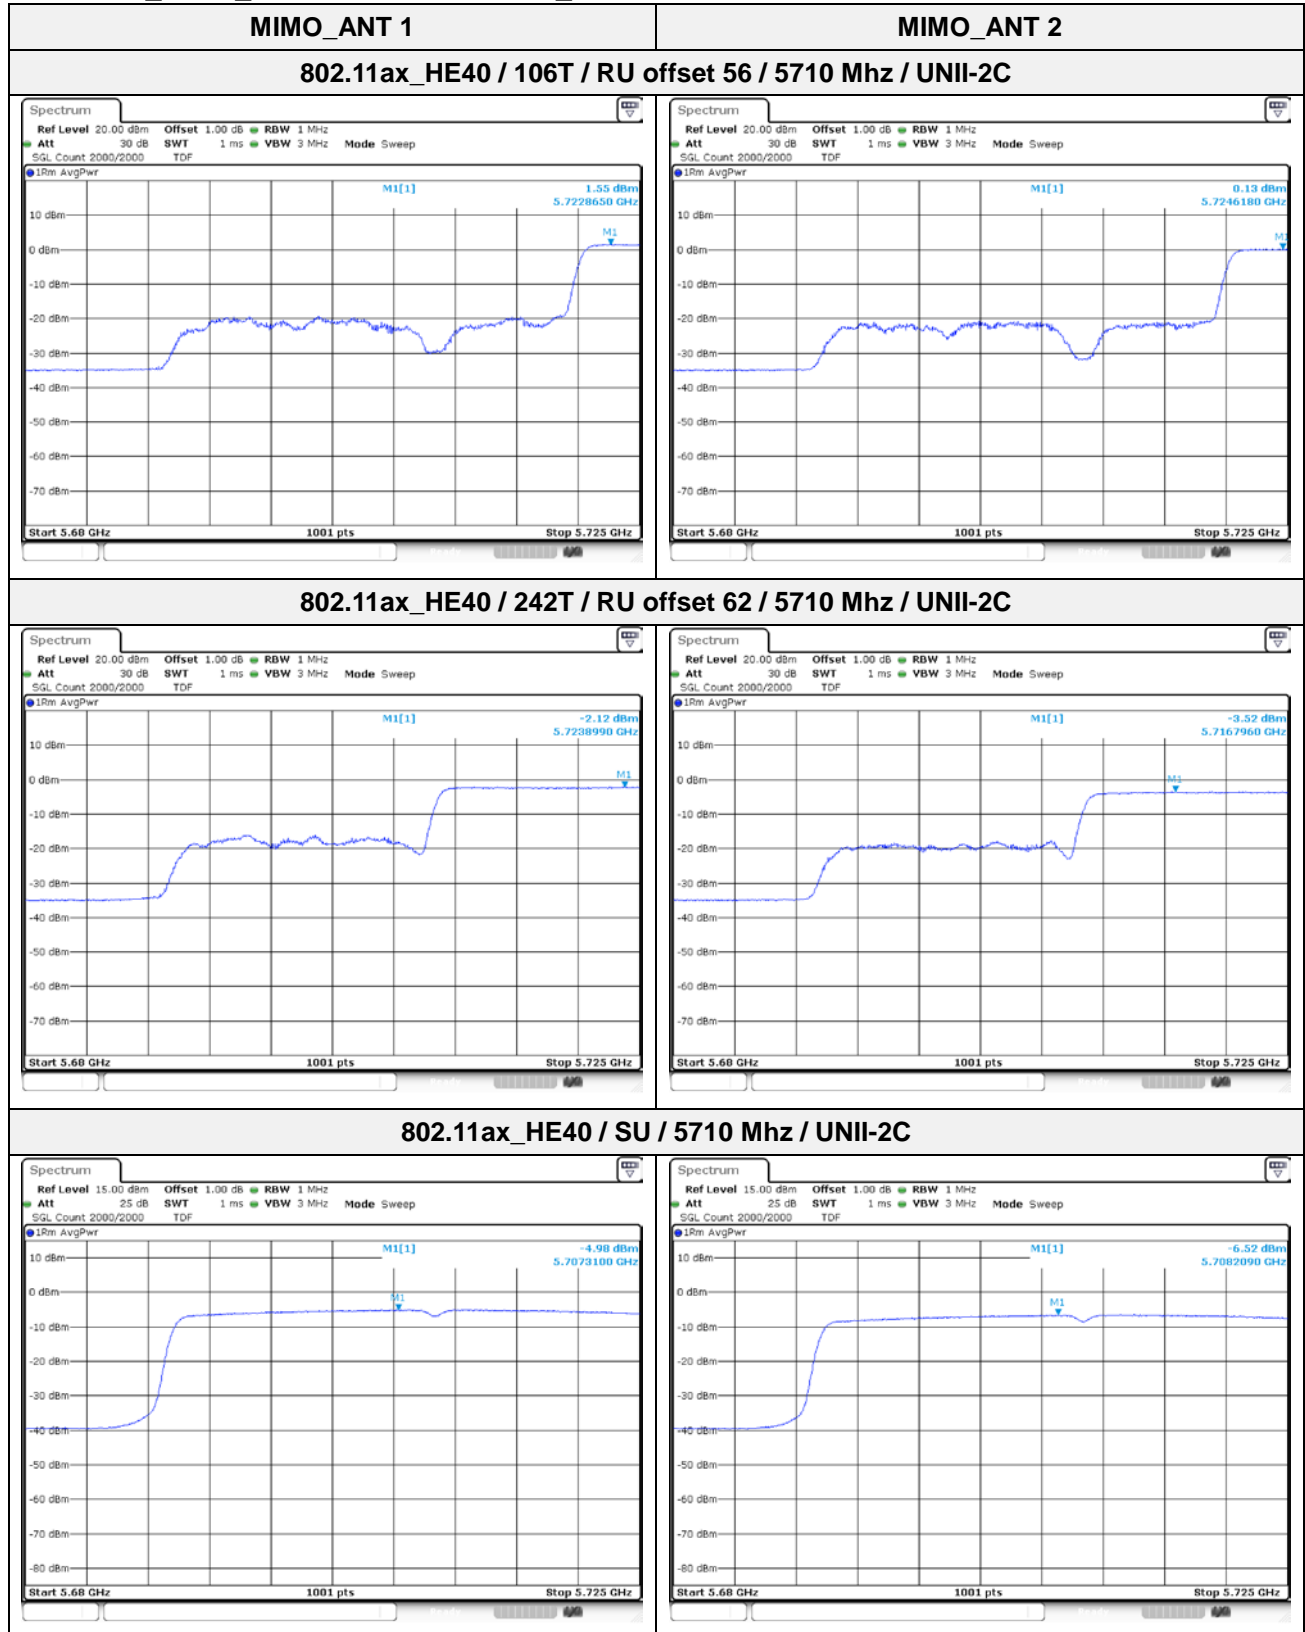

MIMO_ANT 1

MIMO_ANT 2

802.11ax_HE20 / 52T / RU offset 38 / 5720 Mhz

802.11ax_HE20 / 106T / RU offset 53 / 5720 Mhz

2Tx MIMO_HE20_UNII-3 Band_Straddle

2Tx MIMO_HE20_UNII-2C + UNII 3 Band_Straddle

2Tx MIMO_HE40_UNII-2C Band_Straddle

MIMO_ANT 1

MIMO_ANT 2

802.11ax_HE40 / 52T / RU offset 41 / 5710 Mhz

802.11ax_HE40 / 106T / RU offset 53 / 5710 Mhz

802.11ax_HE40 / 106T / RU offset 54 / 5710 Mhz

MIMO_ANT 1

MIMO_ANT 2

802.11ax_HE40 / 242T / RU offset 61 / 5710 Mhz

2Tx MIMO_HE40_UNII-3 Band_Straddle

2Tx MIMO_HE40_UNII-2C + UNII 3 Band_Straddle

MIMO_ANT 1

MIMO_ANT 2

802.11ax_HE40 / 106T / RU offset 56 / 5710 Mhz / UNII-3

802.11ax_HE40 / 242T / RU offset 62 / 5710 Mhz / UNII-3