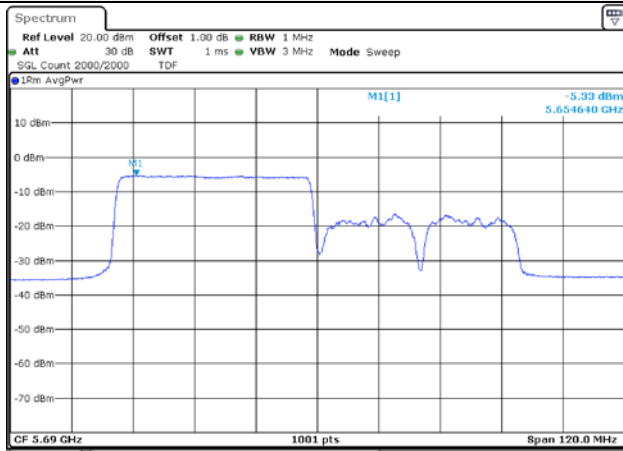

MIMO_ANT 1

MIMO_ANT 2

802.11ax_HE80 / 242T / RU offset 61 / 5690 Mhz

802.11ax_HE80 / 242T / RU offset 62 / 5690 Mhz

802.11ax_HE80 / 484T / RU offset 65 / 5690 Mhz

2Tx MIMO_HE80_UNII-3 Band_Straddle

2Tx MIMO_HE80_UNII-2C + UNII 3 Band_Straddle

MIMO_ANT 1

MIMO_ANT 2

802.11ax_HE80 / SU / 5690 Mhz / UNII-2C

802.11ax_HE80 / 106T / RU offset 60 / 5690 Mhz / UNII-3

802.11ax_HE80 / 242T / RU offset 64 / 5690 Mhz / UNII-3

MIMO_ANT 1

MIMO_ANT 2

802.11ax_HE80 / 484T / RU offset 66 / 5690 Mhz / UNII-3