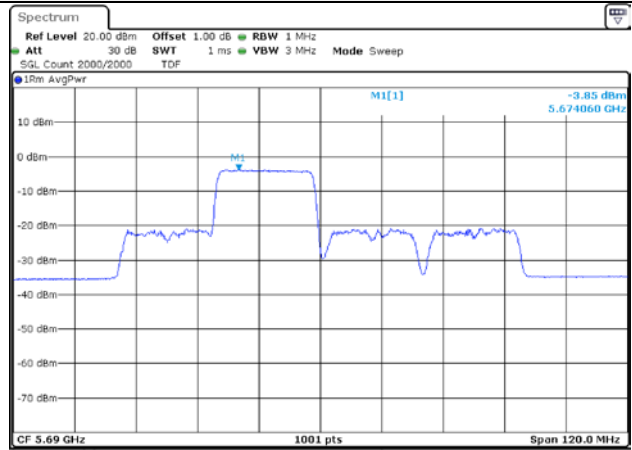

802.11ax_HE40 / SU / 5710 Mhz / UNII-3

2Tx MIMO_HE80_UNII-2C Band_Straddle

MIMO_ANT 1

MIMO_ANT 2

802.11ax_HE80 / 52T / RU offset 45 / 5690 Mhz

802.11ax_HE80 / 106T / RU offset 53 / 5690 Mhz

802.11ax_HE80 / 106T / RU offset 57 / 5690 Mhz

MIMO_ANT 1

MIMO_ANT 2

802.11ax_HE80 / 242T / RU offset 61 / 5690 Mhz

802.11ax_HE80 / 242T / RU offset 62 / 5690 Mhz

802.11ax_HE80 / 484T / RU offset 65 / 5690 Mhz

2Tx MIMO_HE80_UNII-3 Band_Straddle

2Tx MIMO_HE80_UNII-2C + UNII 3 Band_Straddle