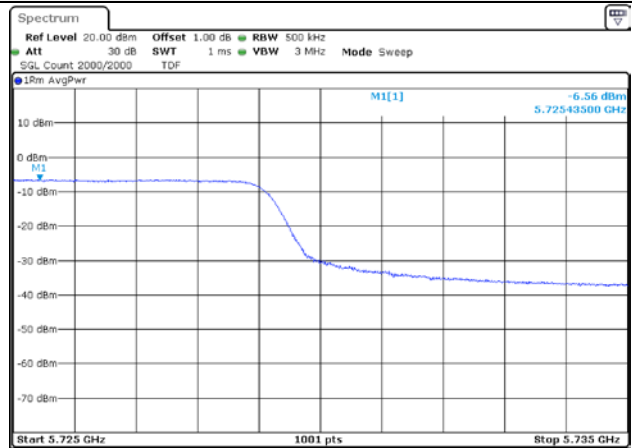

MIMO_ANT 1

MIMO_ANT 2

802.11ax_HE80 / SU / 5690 Mhz / UNII-2C

802.11ax_HE80 / 106T / RU offset 60 / 5690 Mhz / UNII-3

802.11ax_HE80 / 242T / RU offset 64 / 5690 Mhz / UNII-3

MIMO_ANT 1

MIMO_ANT 2

802.11ax_HE80 / 484T / RU offset 66 / 5690 Mhz / UNII-3