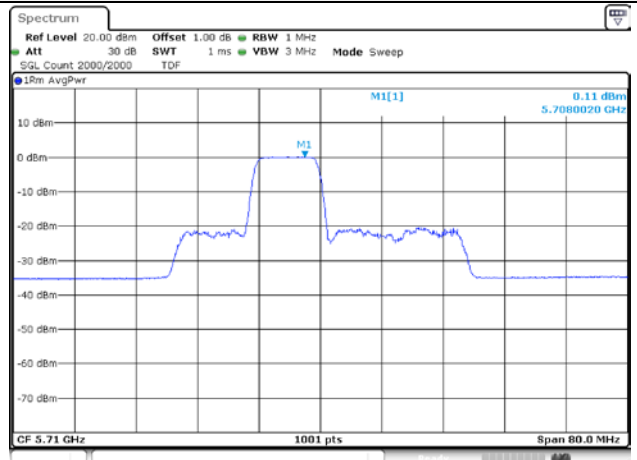

MIMO_ANT 1

MIMO_ANT 2

802.11ax_HE40 / 52T / RU offset 41 / 5710 Mhz

802.11ax_HE40 / 106T / RU offset 53 / 5710 Mhz

802.11ax_HE40 / 106T / RU offset 54 / 5710 Mhz

MIMO_ANT 1

MIMO_ANT 2

802.11ax_HE40 / 242T / RU offset 61 / 5710 Mhz