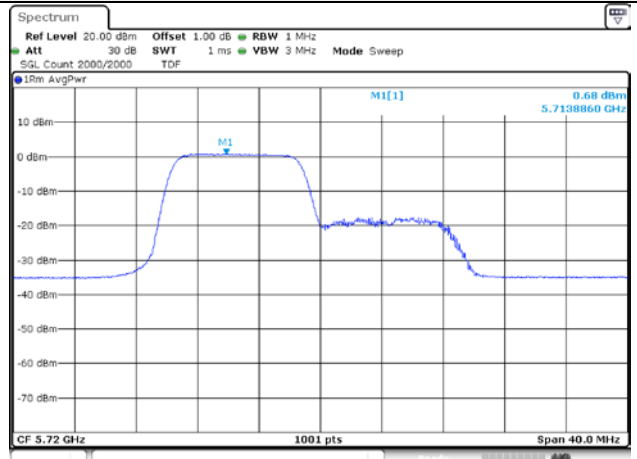

MIMO_ANT 1

MIMO_ANT 2

802.11ax_HE20 / 52T / RU offset 38 / 5720 Mhz

802.11ax_HE20 / 106T / RU offset 53 / 5720 Mhz

2Tx MIMO_HE20_UNII-3 Band_Straddle

2Tx MIMO_HE20_UNII-2C + UNII 3 Band_Straddle

2Tx MIMO_HE40_UNII-2C Band_Straddle