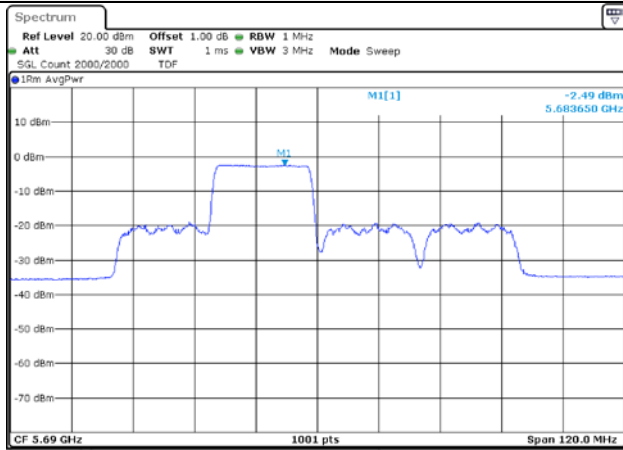

802.11ax_HE80 / 242T / RU offset 62 / 5690 Mhz