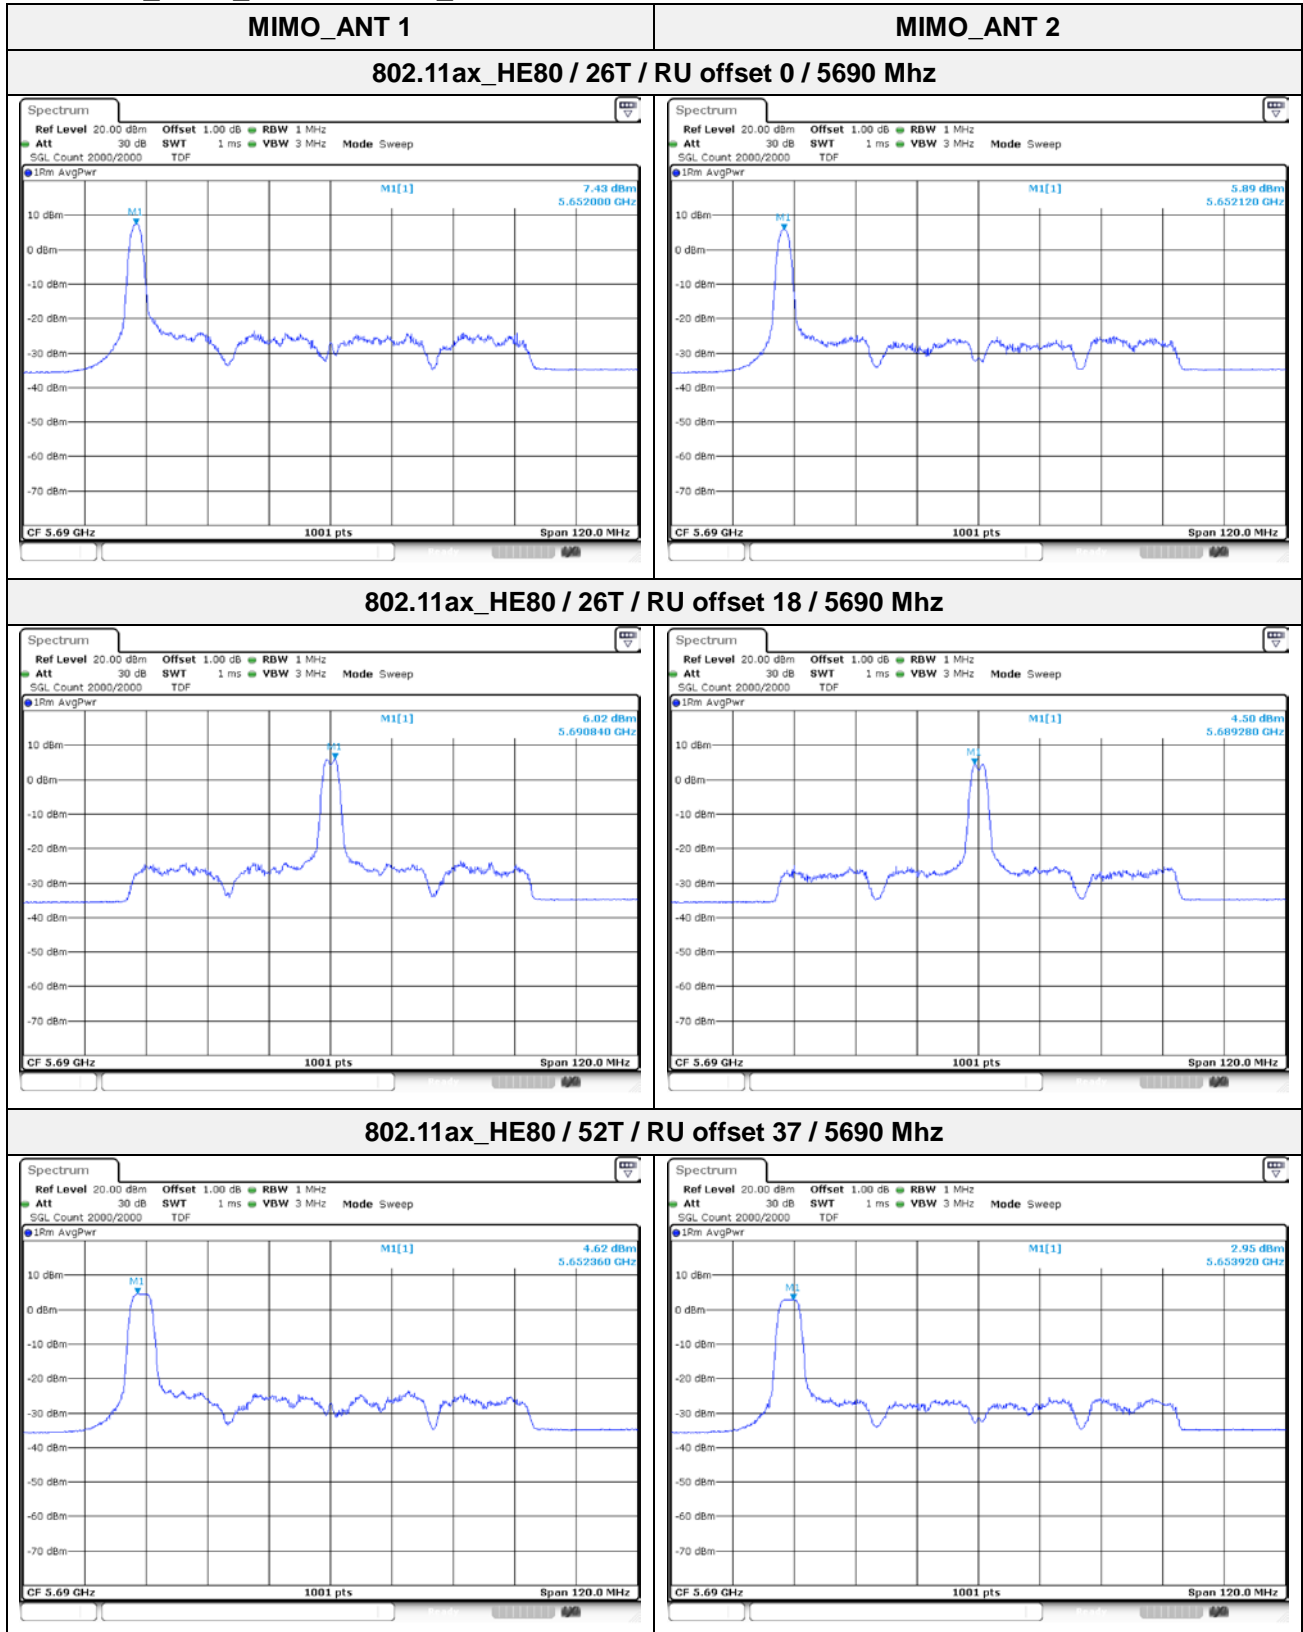

MIMO_ANT 1

MIMO_ANT 2

802.11ax_HE40 / 52T / RU offset 41 / 5710 Mhz

802.11ax_HE40 / 106T / RU offset 53 / 5710 Mhz

802.11ax_HE40 / 106T / RU offset 54 / 5710 Mhz

MIMO_ANT 1

MIMO_ANT 2

802.11ax_HE40 / 242T / RU offset 61 / 5710 Mhz

2Tx MIMO_HE40_UNII-3 Band_Straddle

2Tx MIMO_HE40_UNII-2C + UNII 3 Band_Straddle

MIMO_ANT 1

MIMO_ANT 2

802.11ax_HE40 / 106T / RU offset 56 / 5710 Mhz / UNII-3

802.11ax_HE40 / 242T / RU offset 62 / 5710 Mhz / UNII-3

802.11ax_HE40 / SU / 5710 Mhz / UNII-3

2Tx MIMO_HE80_UNII-2C Band_Straddle

MIMO_ANT 1

MIMO_ANT 2

802.11ax_HE80 / 52T / RU offset 45 / 5690 Mhz

802.11ax_HE80 / 106T / RU offset 53 / 5690 Mhz

802.11ax_HE80 / 106T / RU offset 57 / 5690 Mhz