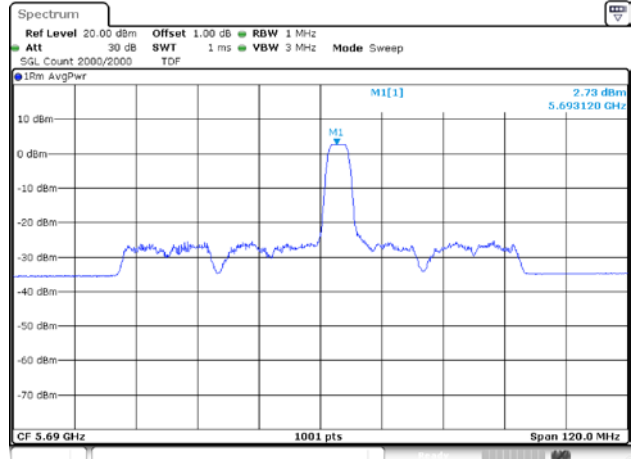

802.11ax_HE40 / SU / 5710 Mhz / UNII-3

2Tx MIMO_HE80_UNII-2C Band_Straddle

MIMO_ANT 1

MIMO_ANT 2

802.11ax_HE80 / 52T / RU offset 45 / 5690 Mhz

802.11ax_HE80 / 106T / RU offset 53 / 5690 Mhz

802.11ax_HE80 / 106T / RU offset 57 / 5690 Mhz

MIMO_ANT 1

MIMO_ANT 2

802.11ax_HE80 / 242T / RU offset 61 / 5690 Mhz

802.11ax_HE80 / 242T / RU offset 62 / 5690 Mhz

802.11ax_HE80 / 484T / RU offset 65 / 5690 Mhz

2Tx MIMO_HE80_UNII-3 Band_Straddle

2Tx MIMO_HE80_UNII-2C + UNII 3 Band_Straddle