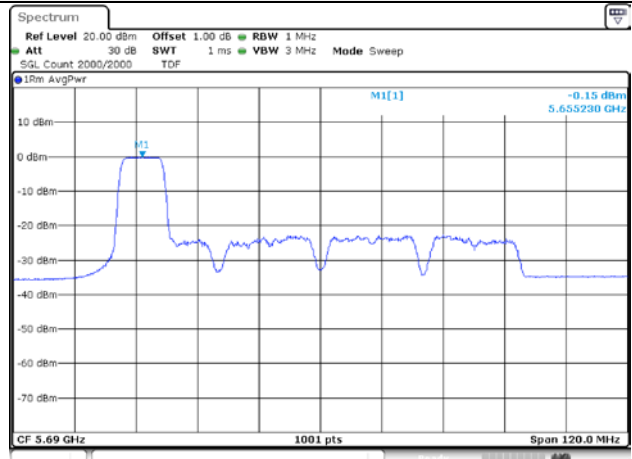

802.11ax_HE40 / SU / 5710 Mhz / UNII-3

2Tx MIMO_HE80_UNII-2C Band_Straddle

MIMO_ANT 1

MIMO_ANT 2

802.11ax_HE80 / 52T / RU offset 45 / 5690 Mhz

802.11ax_HE80 / 106T / RU offset 53 / 5690 Mhz

802.11ax_HE80 / 106T / RU offset 57 / 5690 Mhz