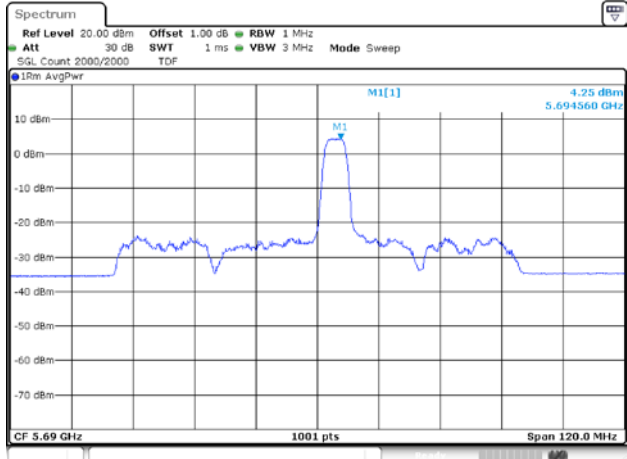

802.11ax_HE40 / SU / 5710 Mhz / UNII-3

2Tx MIMO_HE80_UNII-2C Band_Straddle

MIMO_ANT 1

MIMO_ANT 2

802.11ax_HE80 / 52T / RU offset 45 / 5690 Mhz

802.11ax_HE80 / 106T / RU offset 53 / 5690 Mhz

802.11ax_HE80 / 106T / RU offset 57 / 5690 Mhz

MIMO_ANT 1

MIMO_ANT 2

802.11ax_HE80 / 242T / RU offset 61 / 5690 Mhz

802.11ax_HE80 / 242T / RU offset 62 / 5690 Mhz

802.11ax_HE80 / 484T / RU offset 65 / 5690 Mhz

2Tx MIMO_HE80_UNII-3 Band_Straddle

2Tx MIMO_HE80_UNII-2C + UNII 3 Band_Straddle