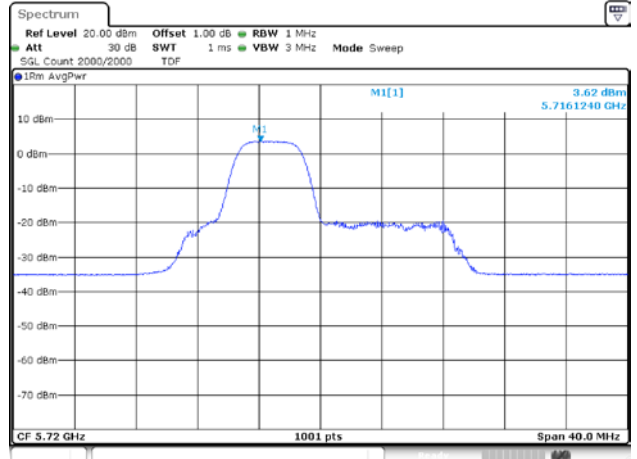

MIMO_ANT 1

MIMO_ANT 2

802.11ax_HE20 / 52T / RU offset 38 / 5720 Mhz

802.11ax_HE20 / 106T / RU offset 53 / 5720 Mhz

2Tx MIMO_HE20_UNII-3 Band_Straddle

2Tx MIMO_HE20_UNII-2C + UNII 3 Band_Straddle

2Tx MIMO_HE40_UNII-2C Band_Straddle

MIMO_ANT 1

MIMO_ANT 2

802.11ax_HE40 / 52T / RU offset 41 / 5710 Mhz

802.11ax_HE40 / 106T / RU offset 53 / 5710 Mhz

802.11ax_HE40 / 106T / RU offset 54 / 5710 Mhz

MIMO_ANT 1

MIMO_ANT 2

802.11ax_HE40 / 242T / RU offset 61 / 5710 Mhz