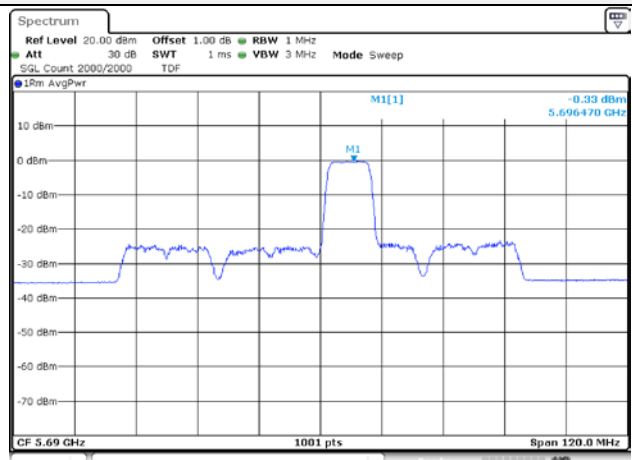

802.11ax_HE40 / SU / 5710 Mhz / UNII-3

2Tx MIMO_HE80_UNII-2C Band_Straddle

MIMO_ANT 1

MIMO_ANT 2

802.11ax_HE80 / 52T / RU offset 45 / 5690 Mhz

802.11ax_HE80 / 106T / RU offset 53 / 5690 Mhz

802.11ax_HE80 / 106T / RU offset 57 / 5690 Mhz

MIMO_ANT 1

MIMO_ANT 2

802.11ax_HE80 / 242T / RU offset 61 / 5690 Mhz

802.11ax_HE80 / 242T / RU offset 62 / 5690 Mhz

802.11ax_HE80 / 484T / RU offset 65 / 5690 Mhz

2Tx MIMO_HE80_UNII-3 Band_Straddle

2Tx MIMO_HE80_UNII-2C + UNII 3 Band_Straddle