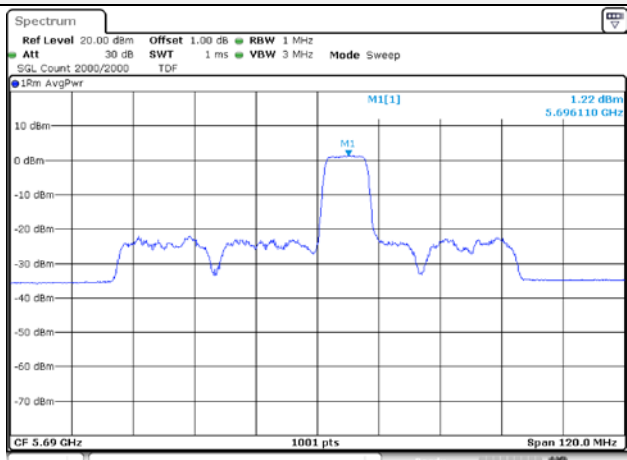

802.11ax_HE40 / SU / 5710 Mhz / UNII-3

2Tx MIMO_HE80_UNII-2C Band_Straddle

MIMO_ANT 1

MIMO_ANT 2

802.11ax_HE80 / 52T / RU offset 45 / 5690 Mhz

802.11ax_HE80 / 106T / RU offset 53 / 5690 Mhz

802.11ax_HE80 / 106T / RU offset 57 / 5690 Mhz

MIMO_ANT 1

MIMO_ANT 2

802.11ax_HE80 / 242T / RU offset 61 / 5690 Mhz

802.11ax_HE80 / 242T / RU offset 62 / 5690 Mhz

802.11ax_HE80 / 484T / RU offset 65 / 5690 Mhz

2Tx MIMO_HE80_UNII-3 Band_Straddle

2Tx MIMO_HE80_UNII-2C + UNII 3 Band_Straddle