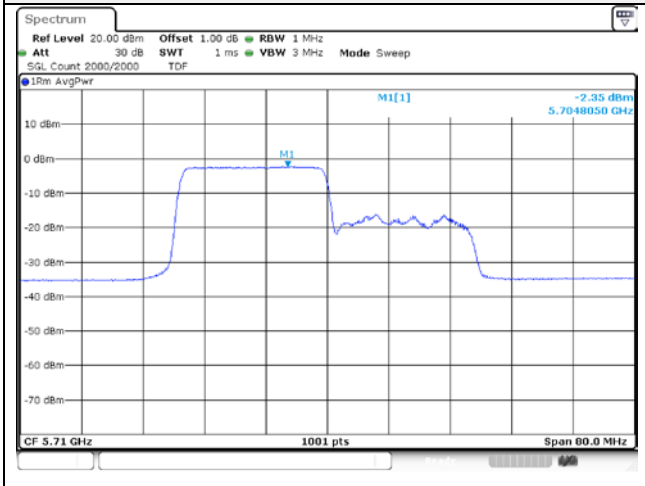

MIMO_ANT 1

MIMO_ANT 2

802.11ax_HE40 / 52T / RU offset 41 / 5710 Mhz

802.11ax_HE40 / 106T / RU offset 53 / 5710 Mhz

802.11ax_HE40 / 106T / RU offset 54 / 5710 Mhz

MIMO_ANT 1

MIMO_ANT 2

802.11ax_HE40 / 242T / RU offset 61 / 5710 Mhz