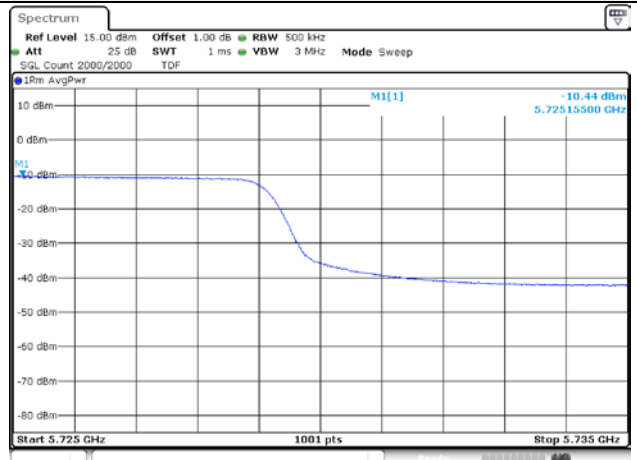

802.11ax_HE40 / SU / 5710 Mhz / UNII-3