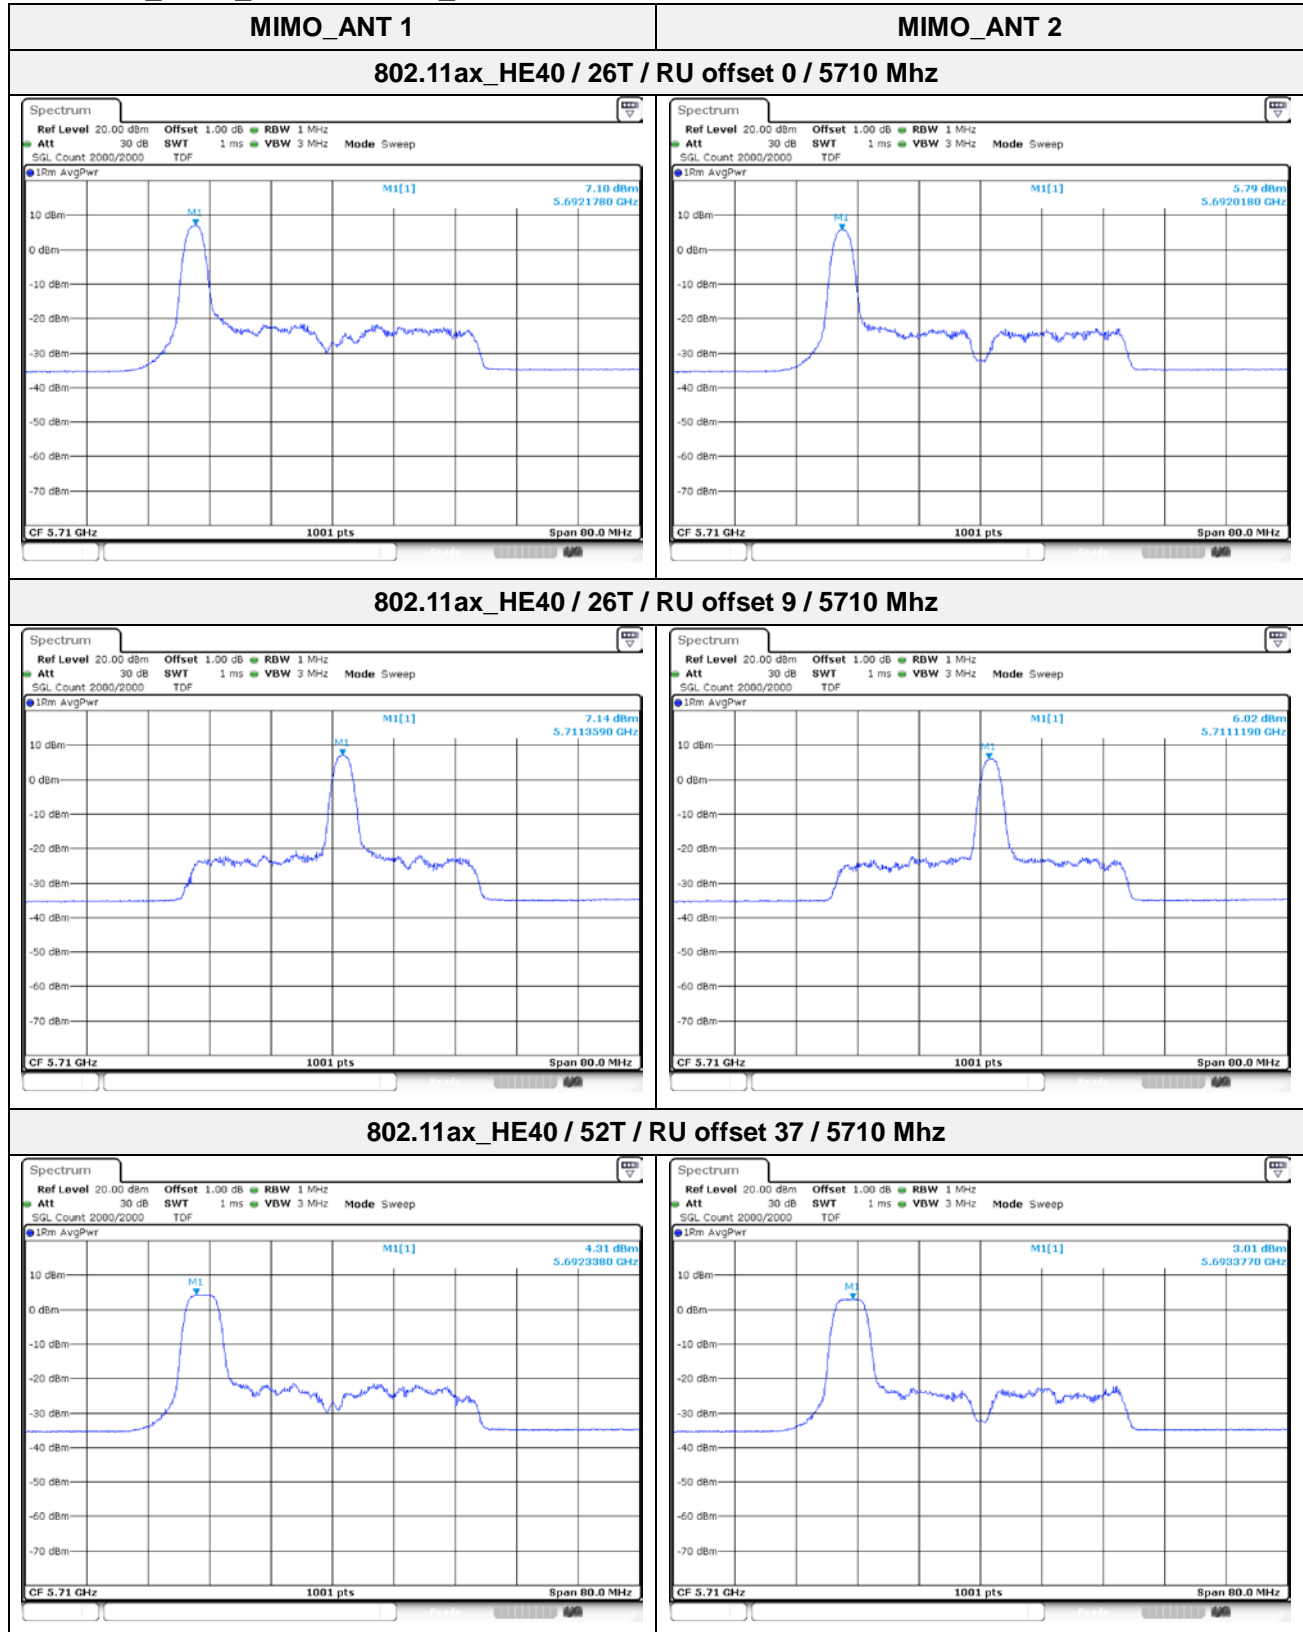

MIMO_ANT 1

MIMO_ANT 2

802.11ax_HE20 / 52T / RU offset 38 / 5720 Mhz

802.11ax_HE20 / 106T / RU offset 53 / 5720 Mhz

2Tx MIMO_HE20_UNII-3 Band_Straddle

2Tx MIMO_HE20_UNII-2C + UNII 3 Band_Straddle

2Tx MIMO_HE40_UNII-2C Band_Straddle

MIMO_ANT 1

MIMO_ANT 2

802.11ax_HE40 / 52T / RU offset 41 / 5710 Mhz

802.11ax_HE40 / 106T / RU offset 53 / 5710 Mhz

802.11ax_HE40 / 106T / RU offset 54 / 5710 Mhz

MIMO_ANT 1

MIMO_ANT 2

802.11ax_HE40 / 242T / RU offset 61 / 5710 Mhz