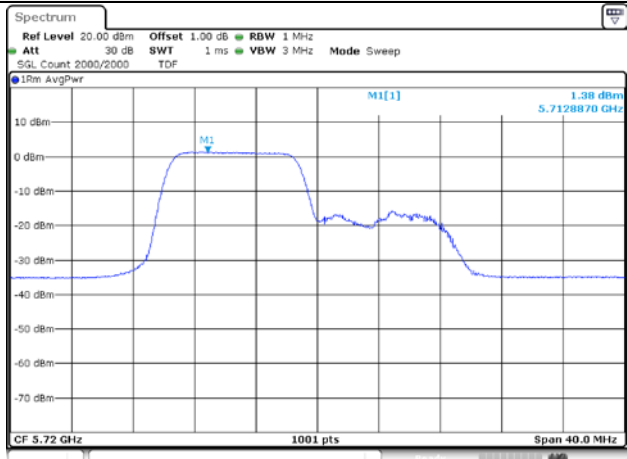

MIMO_ANT 1

MIMO_ANT 2

802.11ax_HE20 / 52T / RU offset 38 / 5720 Mhz

802.11ax_HE20 / 106T / RU offset 53 / 5720 Mhz

2Tx MIMO_HE20_UNII-3 Band_Straddle

2Tx MIMO_HE20_UNII-2C + UNII 3 Band_Straddle

2Tx MIMO_HE40_UNII-2C Band_Straddle