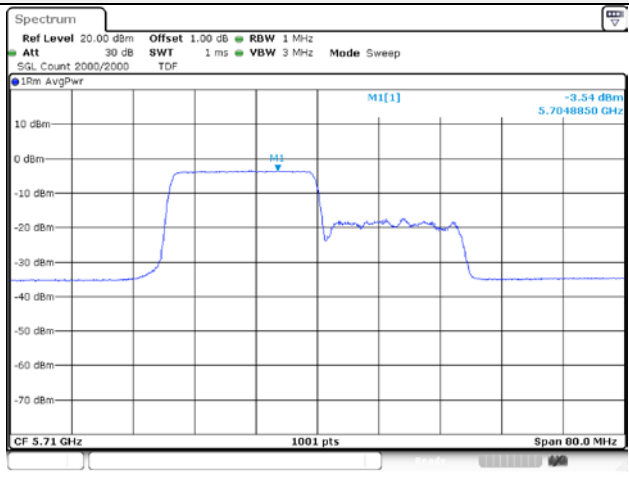

MIMO_ANT 1

MIMO_ANT 2

802.11ax_HE40 / 52T / RU offset 41 / 5710 Mhz

802.11ax_HE40 / 106T / RU offset 53 / 5710 Mhz

802.11ax_HE40 / 106T / RU offset 54 / 5710 Mhz

MIMO_ANT 1

MIMO_ANT 2

802.11ax_HE40 / 242T / RU offset 61 / 5710 Mhz