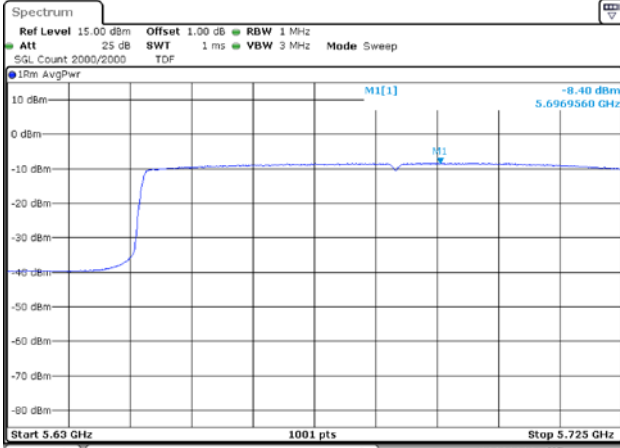

MIMO_ANT 1

MIMO_ANT 2

802.11ax_HE80 / 242T / RU offset 61 / 5690 Mhz

802.11ax_HE80 / 242T / RU offset 62 / 5690 Mhz

802.11ax_HE80 / 484T / RU offset 65 / 5690 Mhz

2Tx MIMO_HE80_UNII-3 Band_Straddle

2Tx MIMO_HE80_UNII-2C + UNII 3 Band_Straddle

MIMO_ANT 1

MIMO_ANT 2

802.11ax_HE80 / SU / 5690 Mhz / UNII-2C

802.11ax_HE80 / 106T / RU offset 60 / 5690 Mhz / UNII-3

802.11ax_HE80 / 242T / RU offset 64 / 5690 Mhz / UNII-3

MIMO_ANT 1

MIMO_ANT 2

802.11ax_HE80 / 484T / RU offset 66 / 5690 Mhz / UNII-3