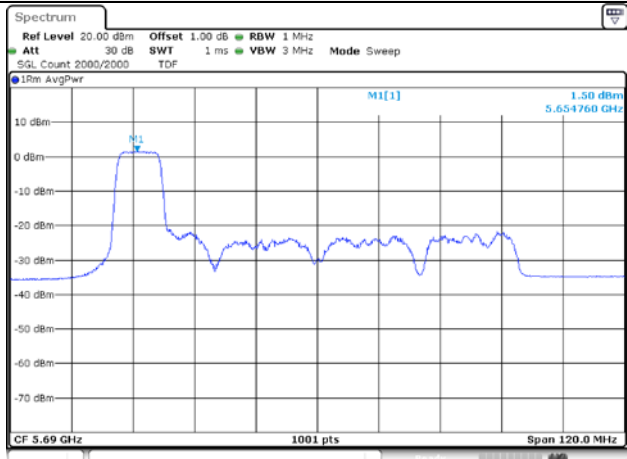

802.11ax_HE40 / SU / 5710 Mhz / UNII-3

2Tx MIMO_HE80_UNII-2C Band_Straddle

MIMO_ANT 1

MIMO_ANT 2

802.11ax_HE80 / 52T / RU offset 45 / 5690 Mhz

802.11ax_HE80 / 106T / RU offset 53 / 5690 Mhz

802.11ax_HE80 / 106T / RU offset 57 / 5690 Mhz