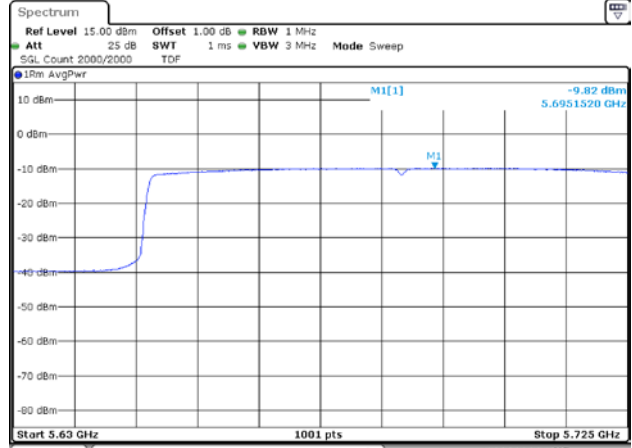

MIMO_ANT 1

MIMO_ANT 2

802.11ax_HE80 / 242T / RU offset 61 / 5690 Mhz

802.11ax_HE80 / 242T / RU offset 62 / 5690 Mhz

802.11ax_HE80 / 484T / RU offset 65 / 5690 Mhz

2Tx MIMO_HE80_UNII-3 Band_Straddle

2Tx MIMO_HE80_UNII-2C + UNII 3 Band_Straddle

MIMO_ANT 1

MIMO_ANT 2

802.11ax_HE80 / SU / 5690 Mhz / UNII-2C

802.11ax_HE80 / 106T / RU offset 60 / 5690 Mhz / UNII-3

802.11ax_HE80 / 242T / RU offset 64 / 5690 Mhz / UNII-3

MIMO_ANT 1

MIMO_ANT 2

802.11ax_HE80 / 484T / RU offset 66 / 5690 Mhz / UNII-3