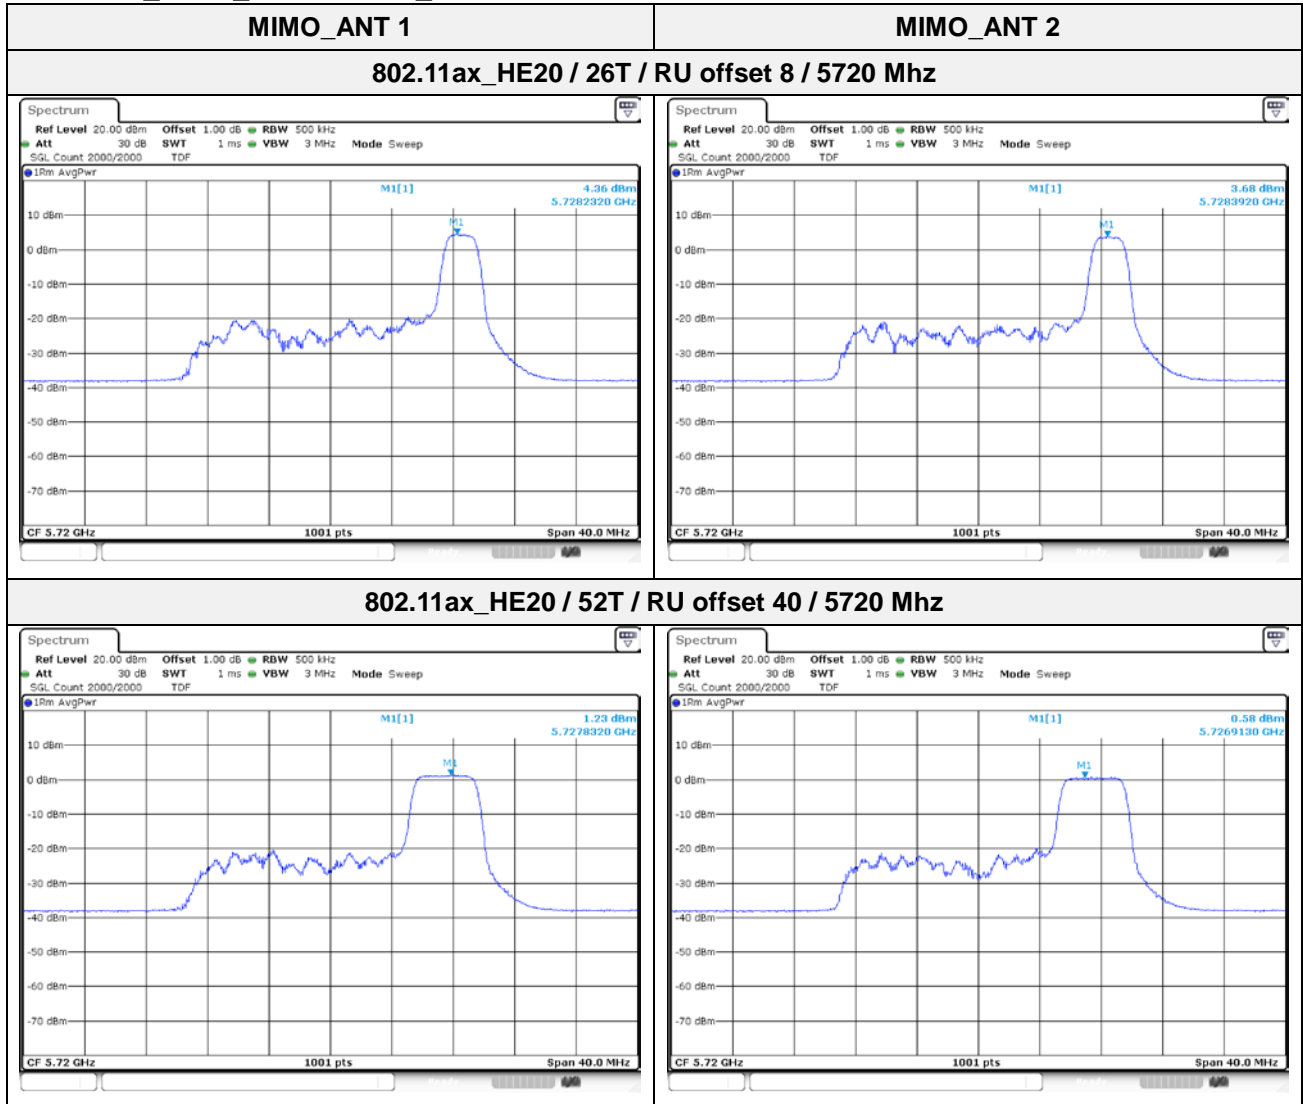

MIMO_ANT 1

MIMO_ANT 2

802.11ax_HE20 / 52T / RU offset 38 / 5720 Mhz

802.11ax_HE20 / 106T / RU offset 53 / 5720 Mhz

2Tx MIMO_HE20_UNII-3 Band_Straddle

2Tx MIMO_HE20_UNII-2C + UNII 3 Band_Straddle

2Tx MIMO_HE40_UNII-2C Band_Straddle

MIMO_ANT 1

MIMO_ANT 2

802.11ax_HE40 / 52T / RU offset 41 / 5710 Mhz

802.11ax_HE40 / 106T / RU offset 53 / 5710 Mhz

802.11ax_HE40 / 106T / RU offset 54 / 5710 Mhz

MIMO_ANT 1

MIMO_ANT 2

802.11ax_HE40 / 242T / RU offset 61 / 5710 Mhz