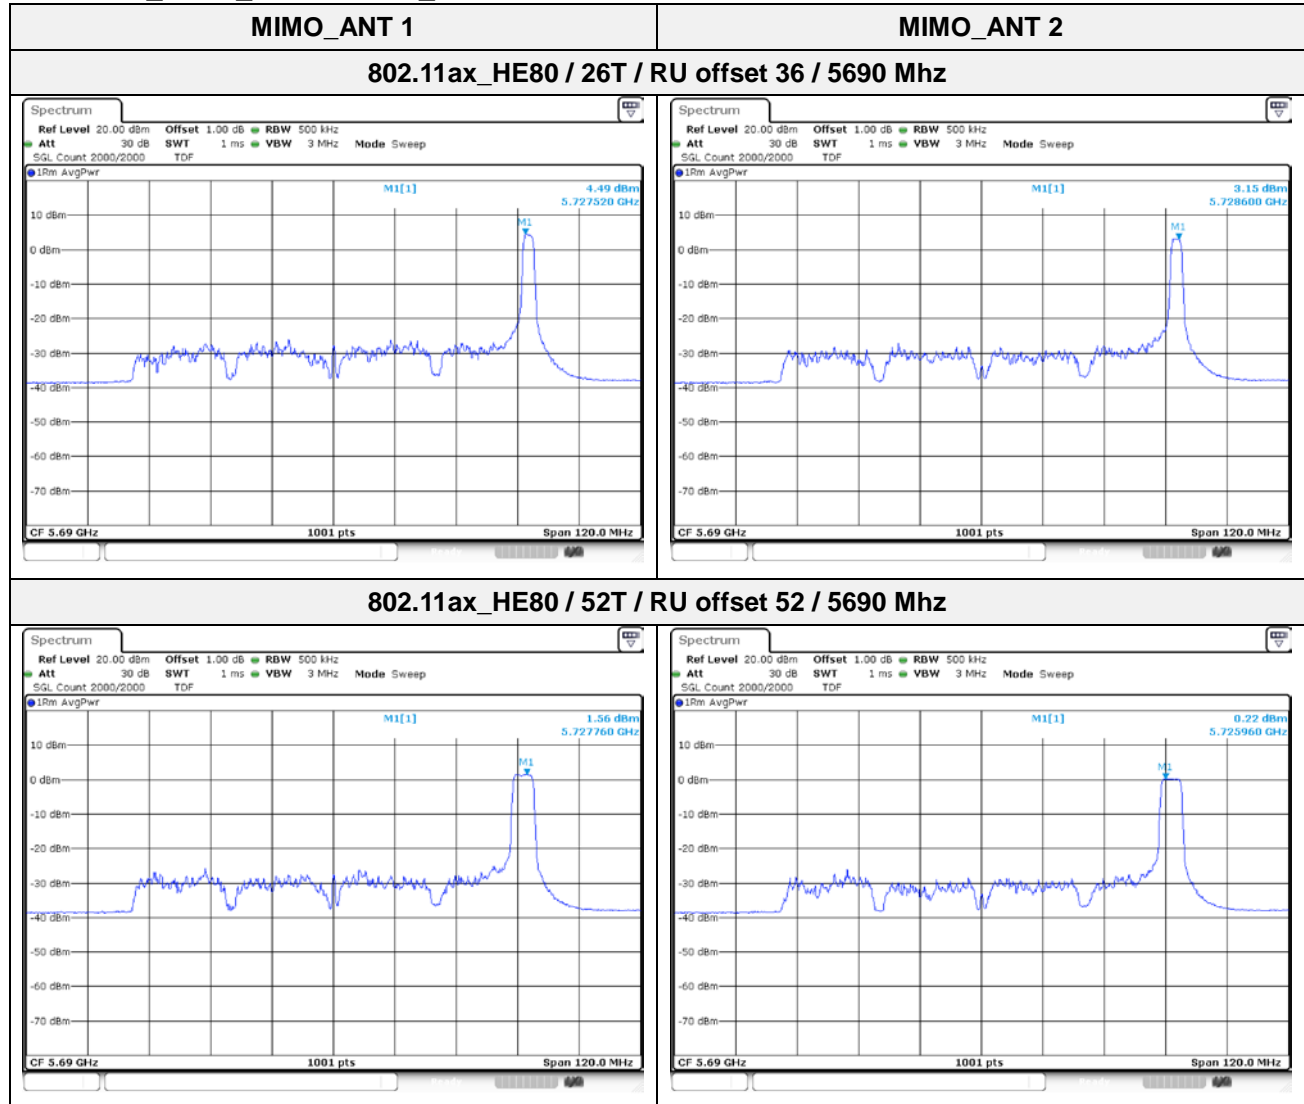

MIMO_ANT 1

MIMO_ANT 2

802.11ax_HE80 / 242T / RU offset 61 / 5690 Mhz

802.11ax_HE80 / 242T / RU offset 62 / 5690 Mhz

802.11ax_HE80 / 484T / RU offset 65 / 5690 Mhz

2Tx MIMO_HE80_UNII-3 Band_Straddle

2Tx MIMO_HE80_UNII-2C + UNII 3 Band_Straddle

MIMO_ANT 1

MIMO_ANT 2

802.11ax_HE80 / SU / 5690 Mhz / UNII-2C

802.11ax_HE80 / 106T / RU offset 60 / 5690 Mhz / UNII-3

802.11ax_HE80 / 242T / RU offset 64 / 5690 Mhz / UNII-3

MIMO_ANT 1

MIMO_ANT 2

802.11ax_HE80 / 484T / RU offset 66 / 5690 Mhz / UNII-3