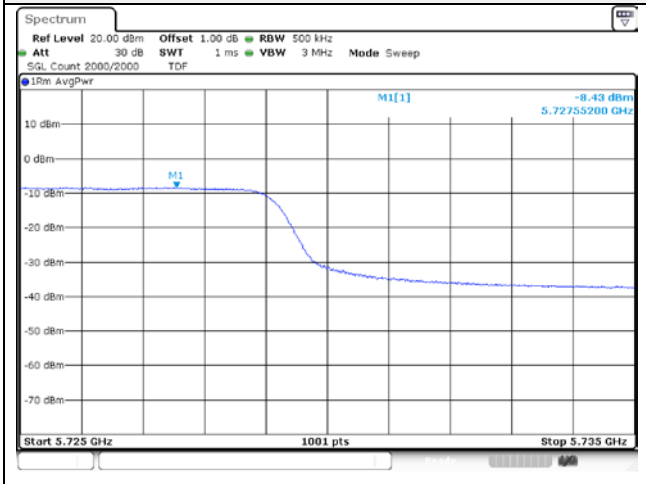

MIMO_ANT 1

MIMO_ANT 2

802.11ax_HE80 / 242T / RU offset 61 / 5690 Mhz

802.11ax_HE80 / 242T / RU offset 62 / 5690 Mhz

802.11ax_HE80 / 484T / RU offset 65 / 5690 Mhz

2Tx MIMO_HE80_UNII-3 Band_Straddle

2Tx MIMO_HE80_UNII-2C + UNII 3 Band_Straddle

MIMO_ANT 1

MIMO_ANT 2

802.11ax_HE80 / SU / 5690 Mhz / UNII-2C

802.11ax_HE80 / 106T / RU offset 60 / 5690 Mhz / UNII-3

802.11ax_HE80 / 242T / RU offset 64 / 5690 Mhz / UNII-3

MIMO_ANT 1

MIMO_ANT 2

802.11ax_HE80 / 484T / RU offset 66 / 5690 Mhz / UNII-3

802.11ax_HE80 / SU / 5690 Mhz / UNII-3