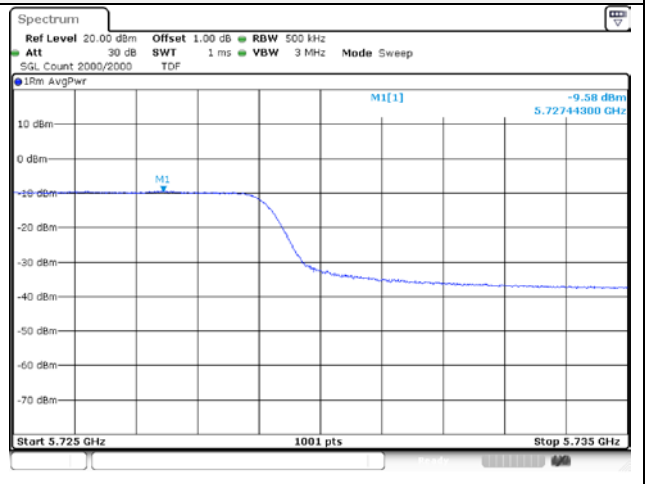

MIMO_ANT 1

MIMO_ANT 2

802.11ax_HE80 / 242T / RU offset 61 / 5690 Mhz

802.11ax_HE80 / 242T / RU offset 62 / 5690 Mhz

802.11ax_HE80 / 484T / RU offset 65 / 5690 Mhz

2Tx MIMO_HE80_UNII-3 Band_Straddle

2Tx MIMO_HE80_UNII-2C + UNII 3 Band_Straddle

MIMO_ANT 1

MIMO_ANT 2

802.11ax_HE80 / SU / 5690 Mhz / UNII-2C

802.11ax_HE80 / 106T / RU offset 60 / 5690 Mhz / UNII-3

802.11ax_HE80 / 242T / RU offset 64 / 5690 Mhz / UNII-3

MIMO_ANT 1

MIMO_ANT 2

802.11ax_HE80 / 484T / RU offset 66 / 5690 Mhz / UNII-3

802.11ax_HE80 / SU / 5690 Mhz / UNII-3