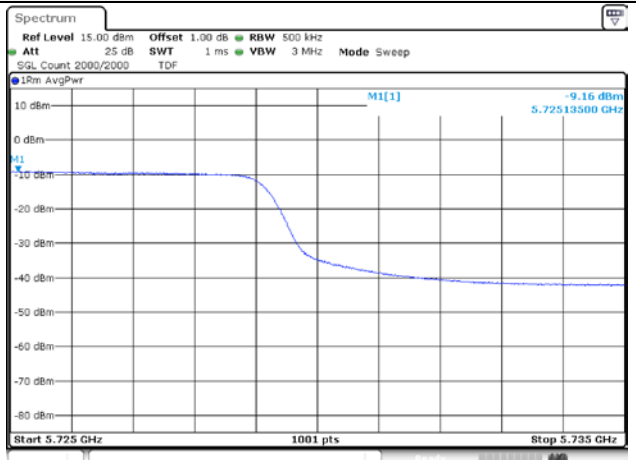

802.11ax_HE40 / SU / 5710 Mhz / UNII-3