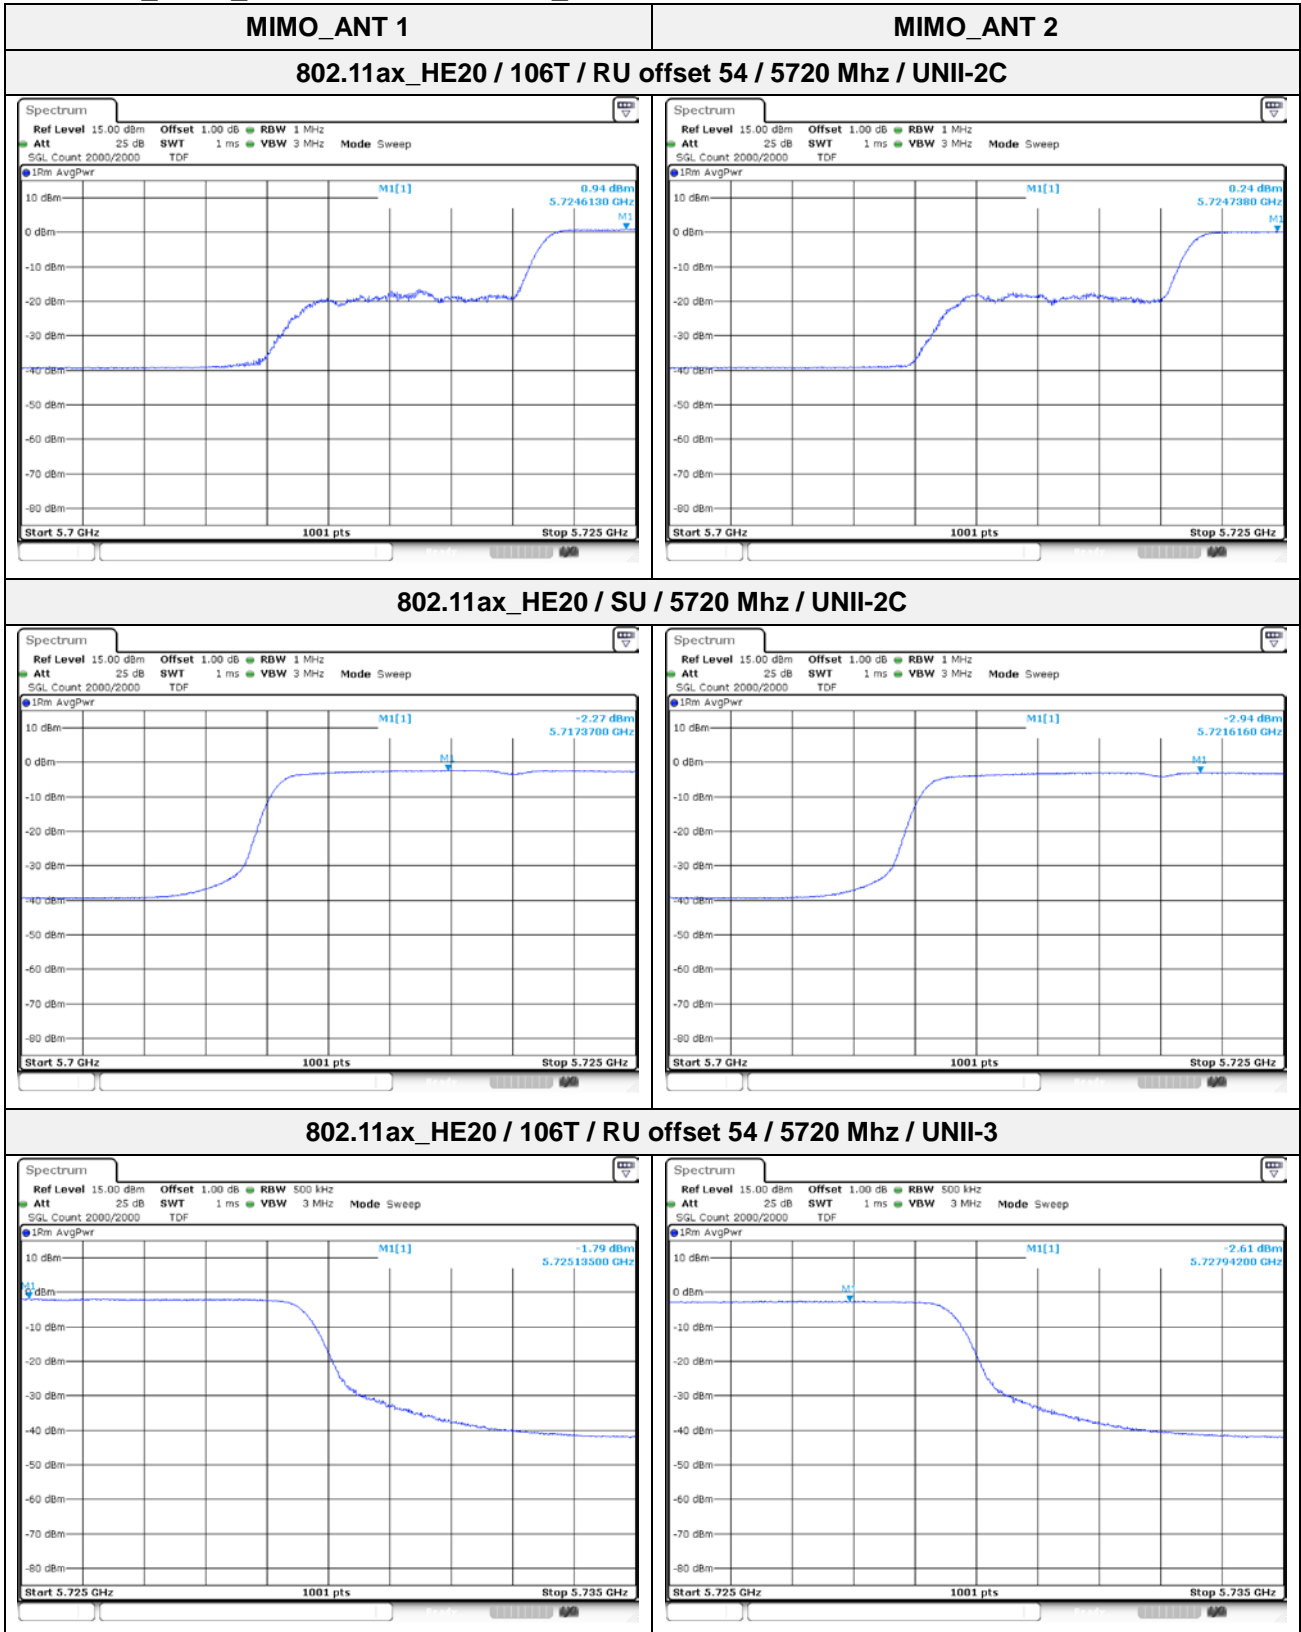

MIMO_ANT 1

MIMO_ANT 2

802.11ax_HE20 / 52T / RU offset 38 / 5720 Mhz

802.11ax_HE20 / 106T / RU offset 53 / 5720 Mhz

2Tx MIMO_HE20_UNII-3 Band_Straddle

2Tx MIMO_HE20_UNII-2C + UNII 3 Band_Straddle

2Tx MIMO_HE40_UNII-2C Band_Straddle

MIMO_ANT 1

MIMO_ANT 2

802.11ax_HE40 / 52T / RU offset 41 / 5710 Mhz

802.11ax_HE40 / 106T / RU offset 53 / 5710 Mhz

802.11ax_HE40 / 106T / RU offset 54 / 5710 Mhz

MIMO_ANT 1

MIMO_ANT 2

802.11ax_HE40 / 242T / RU offset 61 / 5710 Mhz