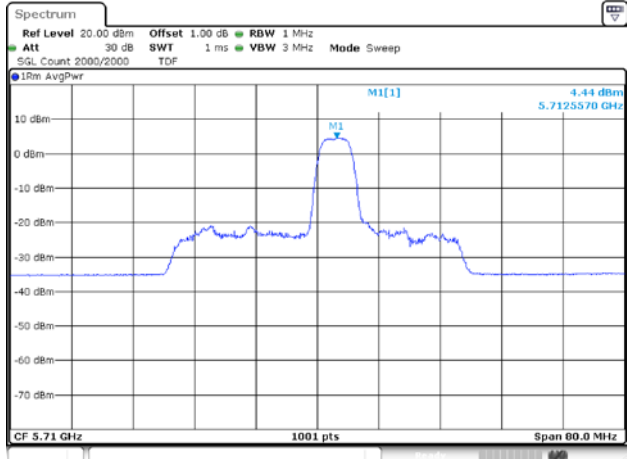

MIMO_ANT 1

MIMO_ANT 2

802.11ax_HE40 / 52T / RU offset 41 / 5710 Mhz