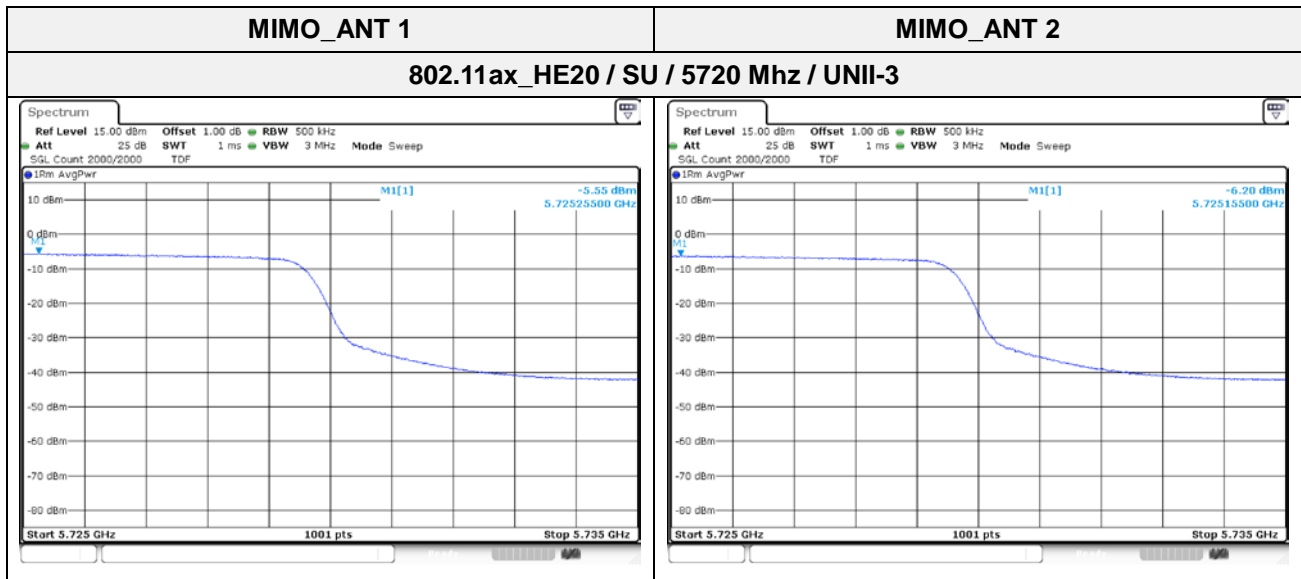

MIMO_ANT 1

MIMO_ANT 2

802.11ax_HE20 / 52T / RU offset 38 / 5720 Mhz

802.11ax_HE20 / 106T / RU offset 53 / 5720 Mhz

2Tx MIMO_HE20_UNII-3 Band_Straddle

2Tx MIMO_HE20_UNII-2C + UNII 3 Band_Straddle

2Tx MIMO_HE40_UNII-2C Band_Straddle