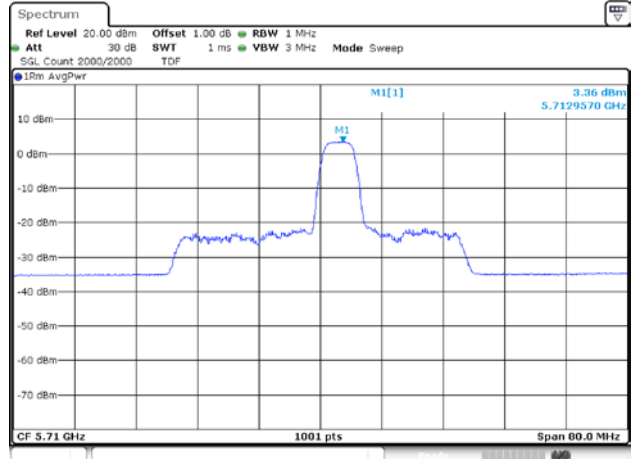

MIMO_ANT 1

MIMO_ANT 2

802.11ax_HE20 / 52T / RU offset 38 / 5720 Mhz

802.11ax_HE20 / 106T / RU offset 53 / 5720 Mhz

2Tx MIMO_HE20_UNII-3 Band_Straddle

2Tx MIMO_HE20_UNII-2C + UNII 3 Band_Straddle

2Tx MIMO_HE40_UNII-2C Band_Straddle

MIMO_ANT 1

MIMO_ANT 2

802.11ax_HE40 / 52T / RU offset 41 / 5710 Mhz

802.11ax_HE40 / 106T / RU offset 53 / 5710 Mhz

802.11ax_HE40 / 106T / RU offset 54 / 5710 Mhz

MIMO_ANT 1

MIMO_ANT 2

802.11ax_HE40 / 242T / RU offset 61 / 5710 Mhz