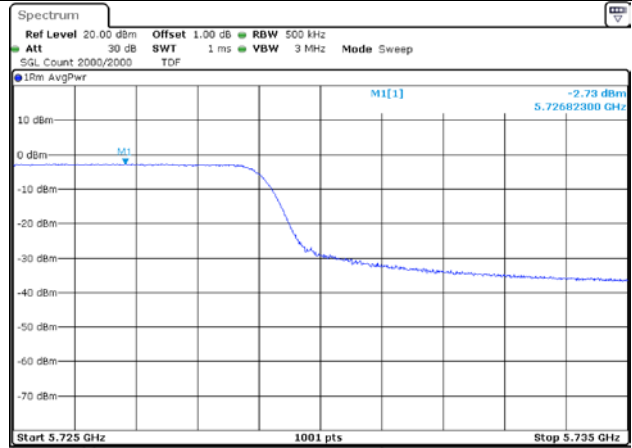

MIMO_ANT 1

MIMO_ANT 2

802.11ax_HE80 / 242T / RU offset 61 / 5690 Mhz

802.11ax_HE80 / 242T / RU offset 62 / 5690 Mhz

802.11ax_HE80 / 484T / RU offset 65 / 5690 Mhz

2Tx MIMO_HE80_UNII-3 Band_Straddle

2Tx MIMO_HE80_UNII-2C + UNII 3 Band_Straddle

MIMO_ANT 1

MIMO_ANT 2

802.11ax_HE80 / SU / 5690 Mhz / UNII-2C

802.11ax_HE80 / 106T / RU offset 60 / 5690 Mhz / UNII-3

802.11ax_HE80 / 242T / RU offset 64 / 5690 Mhz / UNII-3

MIMO_ANT 1

MIMO_ANT 2

802.11ax_HE80 / 484T / RU offset 66 / 5690 Mhz / UNII-3