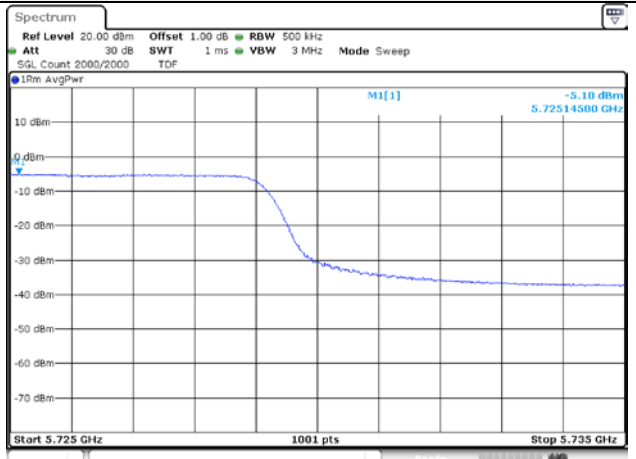

2Tx MIMO_HE40_UNII-3 Band_Straddle

2Tx MIMO_HE40_UNII-2C + UNII 3 Band_Straddle

MIMO_ANT 1

MIMO_ANT 2

802.11ax_HE40 / 106T / RU offset 56 / 5710 Mhz / UNII-3

802.11ax_HE40 / 242T / RU offset 62 / 5710 Mhz / UNII-3