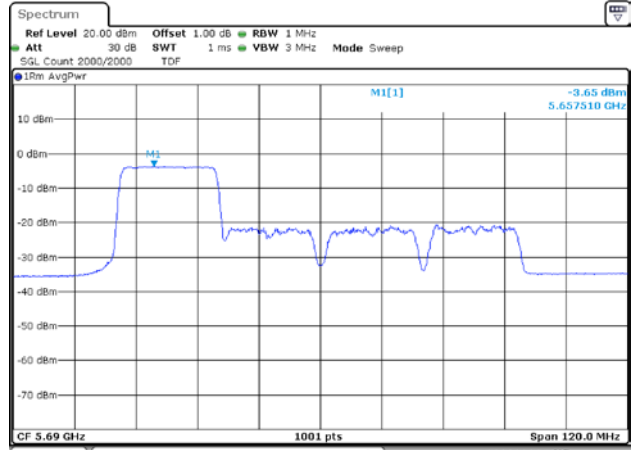

802.11ax_HE40 / SU / 5710 Mhz / UNII-3

2Tx MIMO_HE80_UNII-2C Band_Straddle

MIMO_ANT 1

MIMO_ANT 2

802.11ax_HE80 / 52T / RU offset 45 / 5690 Mhz

802.11ax_HE80 / 106T / RU offset 53 / 5690 Mhz

802.11ax_HE80 / 106T / RU offset 57 / 5690 Mhz

MIMO_ANT 1

MIMO_ANT 2

802.11ax_HE80 / 242T / RU offset 61 / 5690 Mhz

802.11ax_HE80 / 242T / RU offset 62 / 5690 Mhz

802.11ax_HE80 / 484T / RU offset 65 / 5690 Mhz

2Tx MIMO_HE80_UNII-3 Band_Straddle

2Tx MIMO_HE80_UNII-2C + UNII 3 Band_Straddle