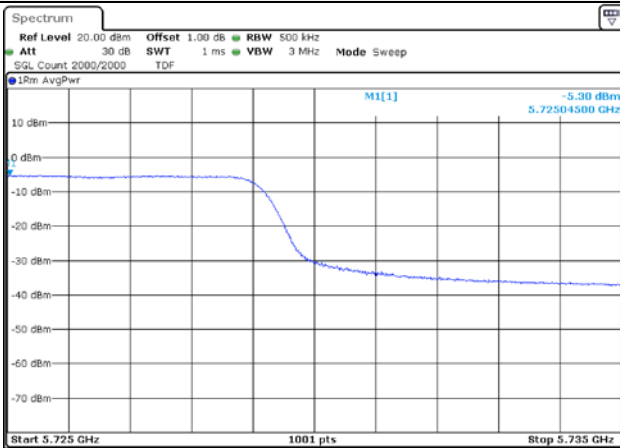

MIMO_ANT 1

MIMO_ANT 2

802.11ax_HE80 / SU / 5690 Mhz / UNII-2C

802.11ax_HE80 / 106T / RU offset 60 / 5690 Mhz / UNII-3

802.11ax_HE80 / 242T / RU offset 64 / 5690 Mhz / UNII-3

MIMO_ANT 1

MIMO_ANT 2

802.11ax_HE80 / 484T / RU offset 66 / 5690 Mhz / UNII-3