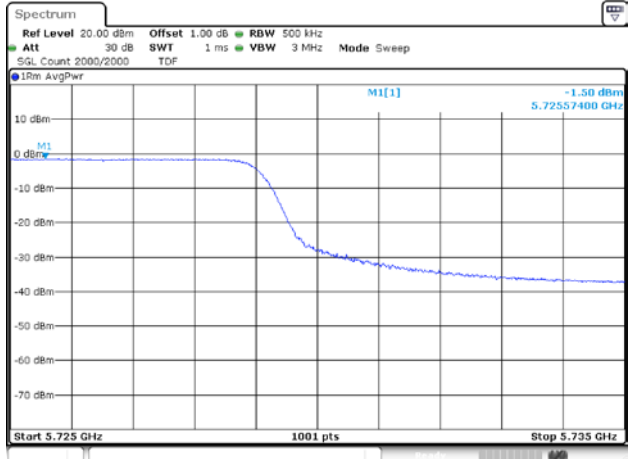

2Tx MIMO_HE40_UNII-3 Band_Straddle

2Tx MIMO_HE40_UNII-2C + UNII 3 Band_Straddle

MIMO_ANT 1

MIMO_ANT 2

802.11ax_HE40 / 106T / RU offset 56 / 5710 Mhz / UNII-3

802.11ax_HE40 / 242T / RU offset 62 / 5710 Mhz / UNII-3