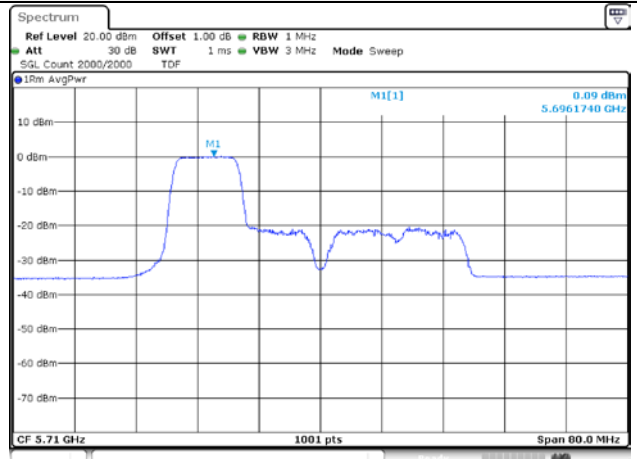

802.11ax_HE40 / 106T / RU offset 53 / 5710 Mhz