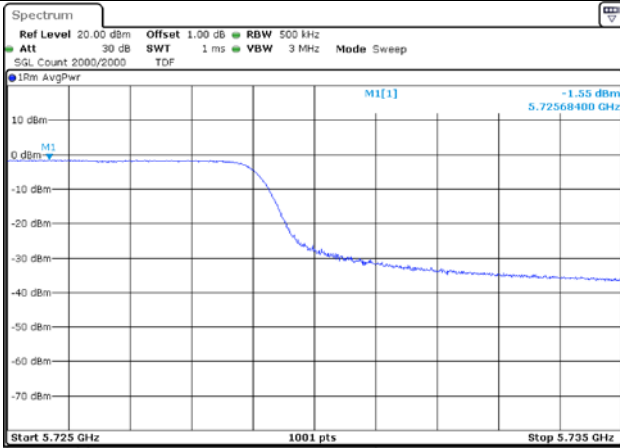

802.11ax_HE80 / 106T / RU offset 60 / 5690 Mhz / UNII-3