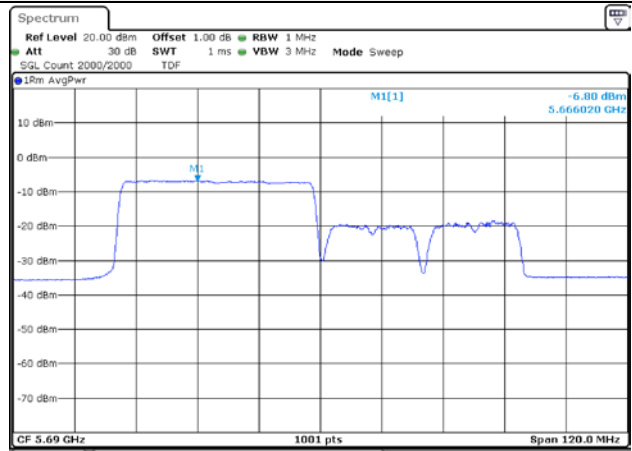

MIMO_ANT 1

MIMO_ANT 2

802.11ax_HE80 / 242T / RU offset 61 / 5690 Mhz

802.11ax_HE80 / 242T / RU offset 62 / 5690 Mhz

802.11ax_HE80 / 484T / RU offset 65 / 5690 Mhz

2Tx MIMO_HE80_UNII-3 Band_Straddle

2Tx MIMO_HE80_UNII-2C + UNII 3 Band_Straddle