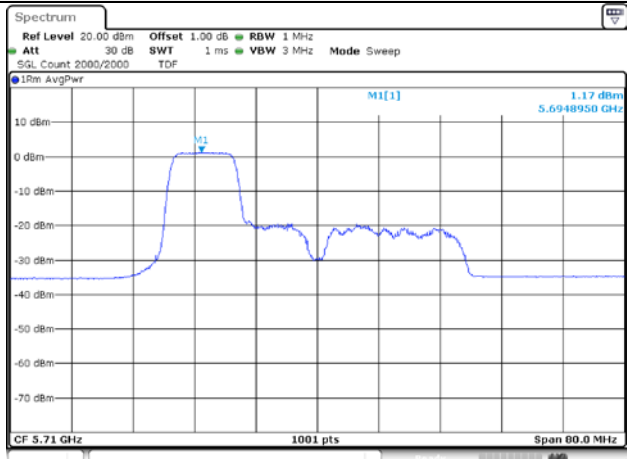

802.11ax_HE40 / 106T / RU offset 53 / 5710 Mhz