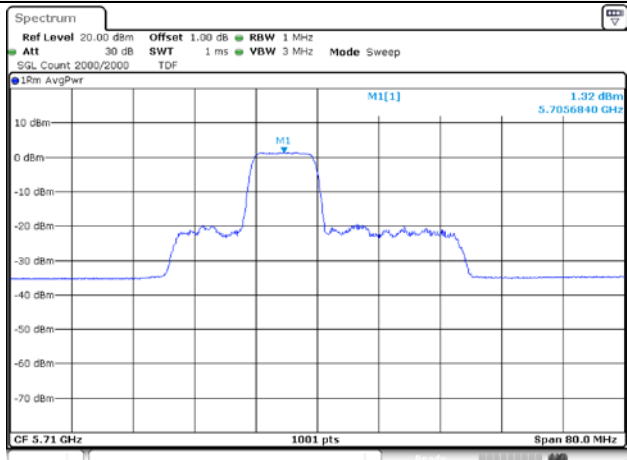

MIMO_ANT 1

MIMO_ANT 2

802.11ax_HE40 / 52T / RU offset 41 / 5710 Mhz

802.11ax_HE40 / 106T / RU offset 53 / 5710 Mhz

802.11ax_HE40 / 106T / RU offset 54 / 5710 Mhz

MIMO_ANT 1

MIMO_ANT 2

802.11ax_HE40 / 242T / RU offset 61 / 5710 Mhz