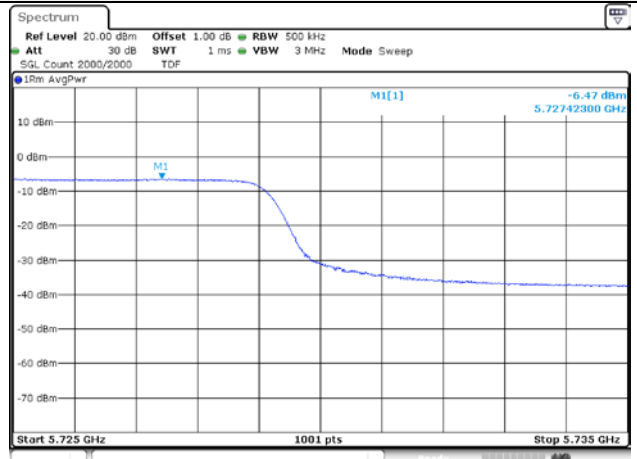

2Tx MIMO_HE40_UNII-3 Band_Straddle

2Tx MIMO_HE40_UNII-2C + UNII 3 Band_Straddle

MIMO_ANT 1

MIMO_ANT 2

802.11ax_HE40 / 106T / RU offset 56 / 5710 Mhz / UNII-3

802.11ax_HE40 / 242T / RU offset 62 / 5710 Mhz / UNII-3