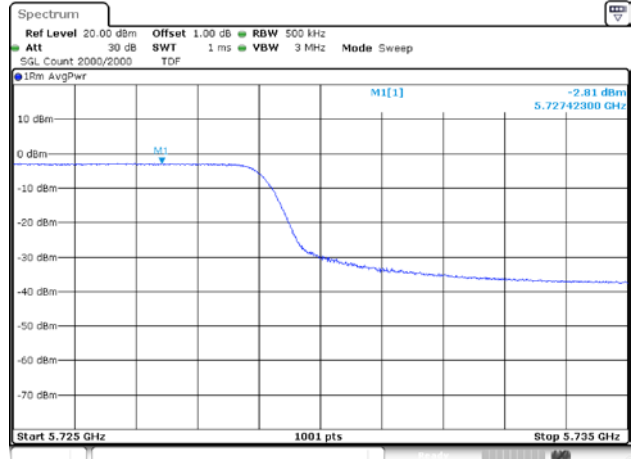

2Tx MIMO_HE40_UNII-3 Band_Straddle

2Tx MIMO_HE40_UNII-2C + UNII 3 Band_Straddle

MIMO_ANT 1

MIMO_ANT 2

802.11ax_HE40 / 106T / RU offset 56 / 5710 Mhz / UNII-3

802.11ax_HE40 / 242T / RU offset 62 / 5710 Mhz / UNII-3