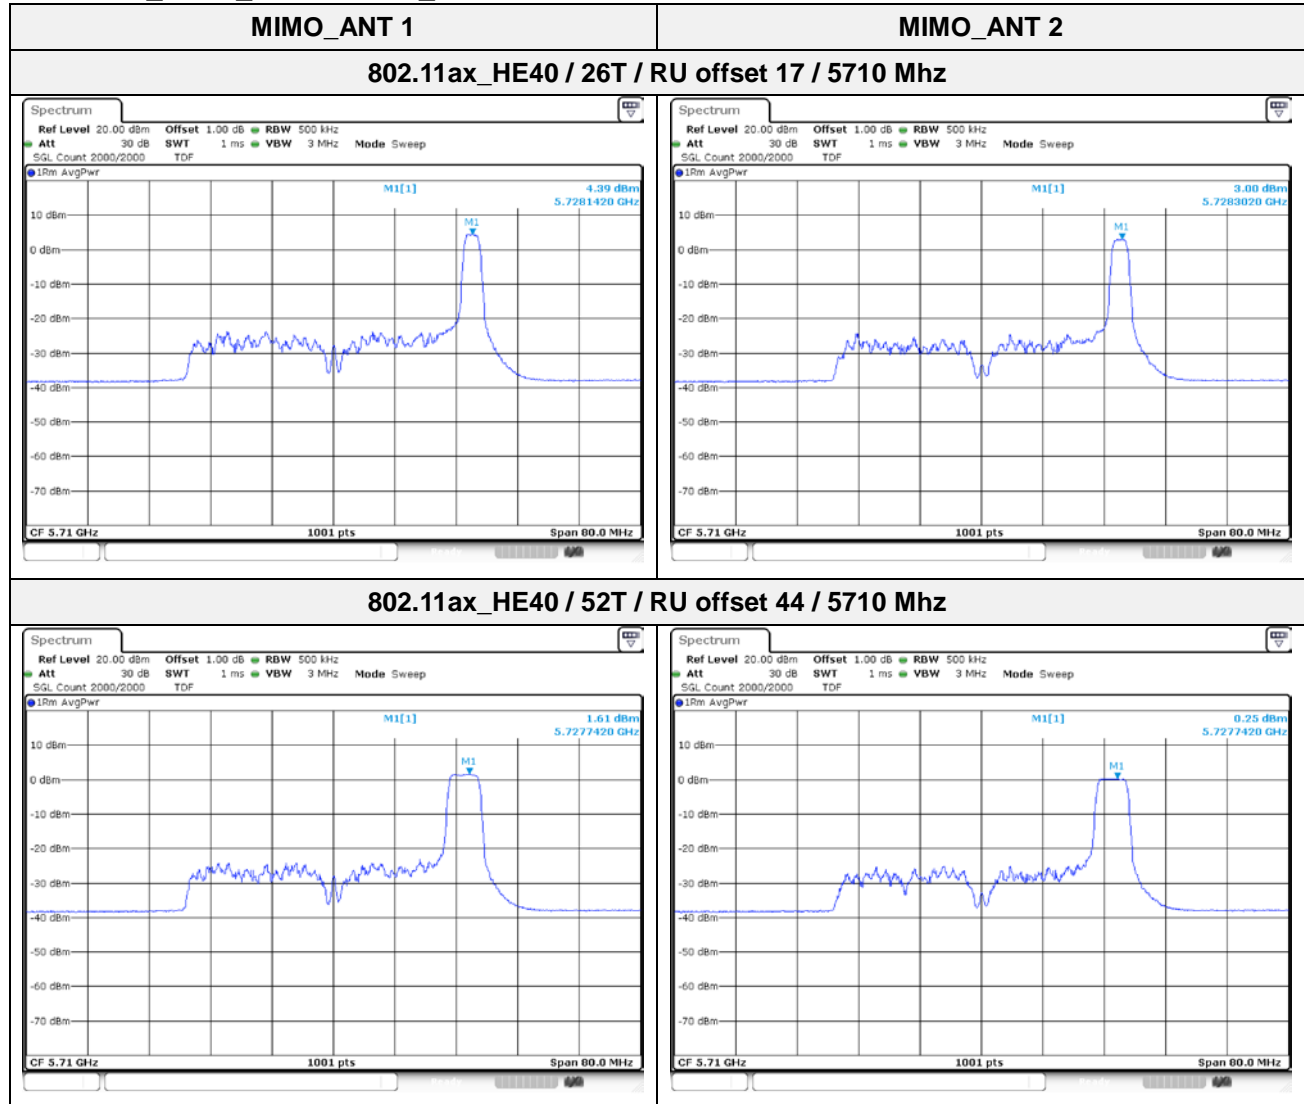

MIMO_ANT 1

MIMO_ANT 2

802.11ax_HE40 / 52T / RU offset 41 / 5710 Mhz

802.11ax_HE40 / 106T / RU offset 53 / 5710 Mhz

802.11ax_HE40 / 106T / RU offset 54 / 5710 Mhz

MIMO_ANT 1

MIMO_ANT 2

802.11ax_HE40 / 242T / RU offset 61 / 5710 Mhz

2Tx MIMO_HE40_UNII-3 Band_Straddle

2Tx MIMO_HE40_UNII-2C + UNII 3 Band_Straddle

MIMO_ANT 1

MIMO_ANT 2

802.11ax_HE40 / 106T / RU offset 56 / 5710 Mhz / UNII-3

802.11ax_HE40 / 242T / RU offset 62 / 5710 Mhz / UNII-3