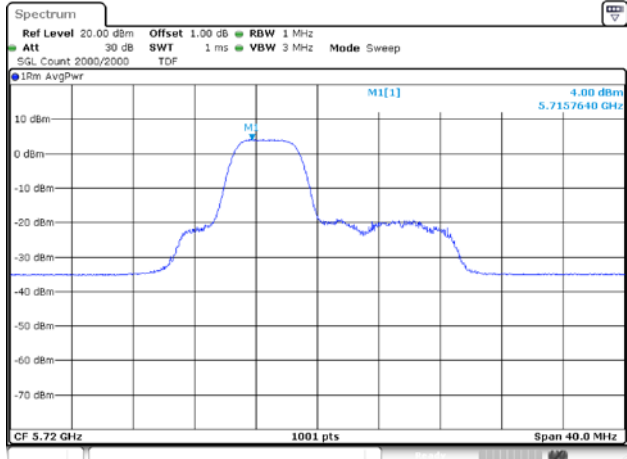

MIMO_ANT 1

MIMO_ANT 2

802.11ax_HE20 / 52T / RU offset 38 / 5720 Mhz

802.11ax_HE20 / 106T / RU offset 53 / 5720 Mhz

2Tx MIMO_HE20_UNII-3 Band_Straddle

2Tx MIMO_HE20_UNII-2C + UNII 3 Band_Straddle

2Tx MIMO_HE40_UNII-2C Band_Straddle