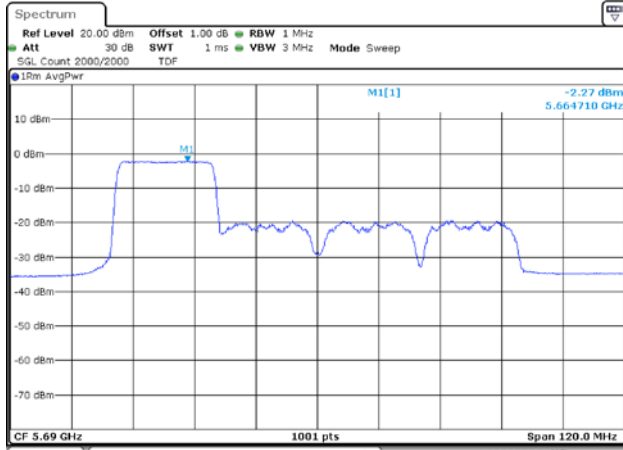

802.11ax_HE40 / SU / 5710 Mhz / UNII-3

2Tx MIMO_HE80_UNII-2C Band_Straddle

MIMO_ANT 1

MIMO_ANT 2

802.11ax_HE80 / 52T / RU offset 45 / 5690 Mhz

802.11ax_HE80 / 106T / RU offset 53 / 5690 Mhz

802.11ax_HE80 / 106T / RU offset 57 / 5690 Mhz

MIMO_ANT 1

MIMO_ANT 2

802.11ax_HE80 / 242T / RU offset 61 / 5690 Mhz

802.11ax_HE80 / 242T / RU offset 62 / 5690 Mhz

802.11ax_HE80 / 484T / RU offset 65 / 5690 Mhz

2Tx MIMO_HE80_UNII-3 Band_Straddle

2Tx MIMO_HE80_UNII-2C + UNII 3 Band_Straddle