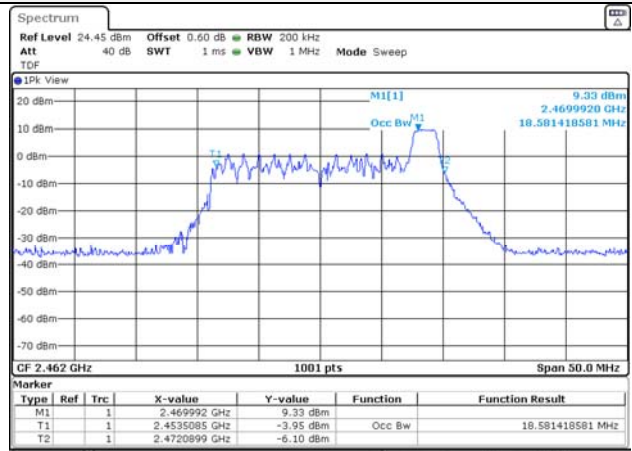

KCTL Inc.

65, Sinwon-ro, Yeongtong-gu,
Suwon-si, Gyeonggi-do, 16677, Korea
TEL: 82-31-285-0894 FAX: 82-505-299-8311
www.kctl.co.kr

Report No.:
KR21-SRF0162

Page (83) of (230)

26T / 2 462 MHz

ANT 1

RU offset 0

ANT 2

RU offset 0

RU offset 4

RU offset 4

RU offset 8

RU offset 8