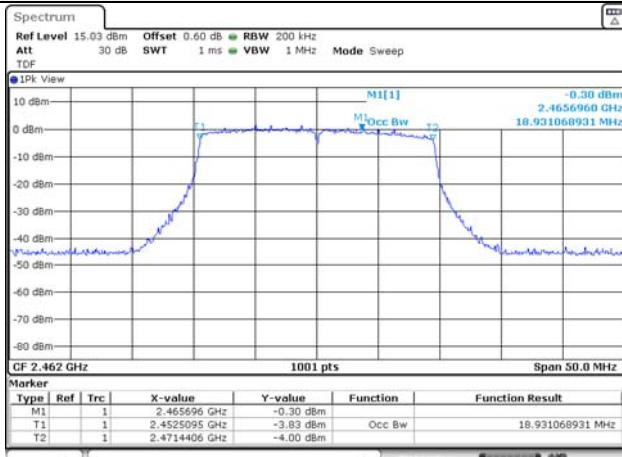

ANT 1

RU offset 53

ANT 2

RU offset 53

RU offset 54

RU offset 54

SU / 2 462 MHz

ANT 1