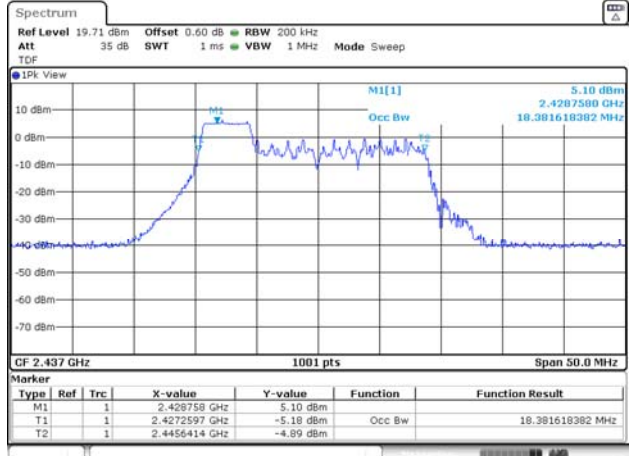

ANT 2

RU offset 37