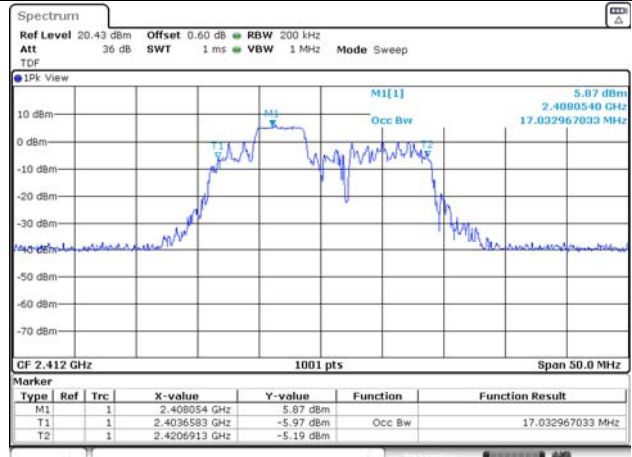

52T / 2 412 MHz

ANT 1

RU offset 37

ANT 2

RU offset 37

RU offset 38

RU offset 38

RU offset 40