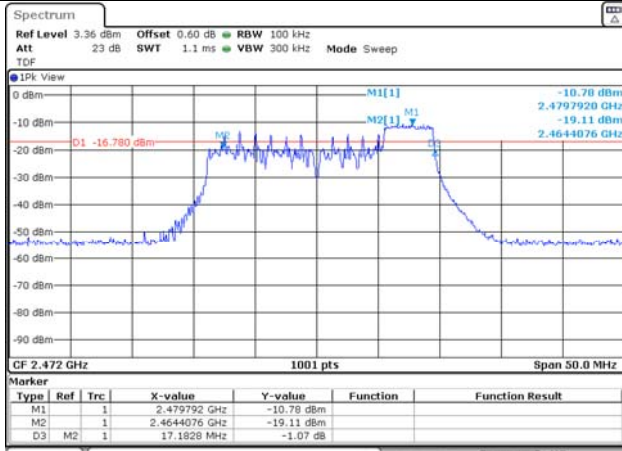

RU offset 40