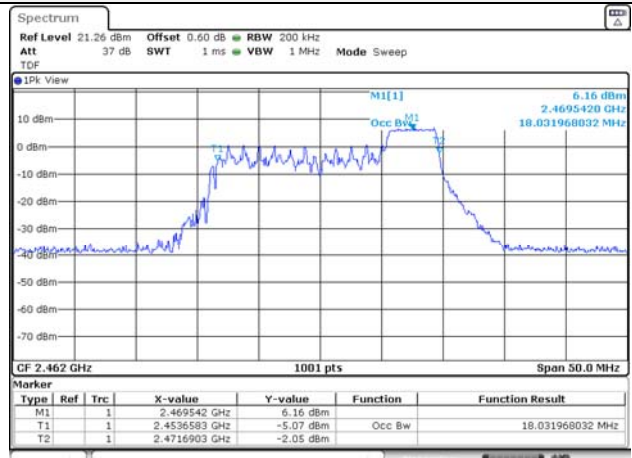

RU offset 37

ANT 2

RU offset 37

RU offset 38

RU offset 38

RU offset 40

RU offset 40

106T / 2 462 MHz