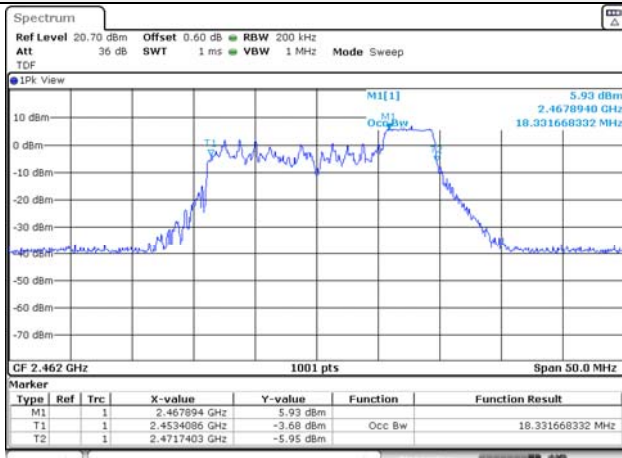

RU offset 37

ANT 2

RU offset 37

RU offset 38

RU offset 38

RU offset 40

RU offset 40

106T / 2 462 MHz