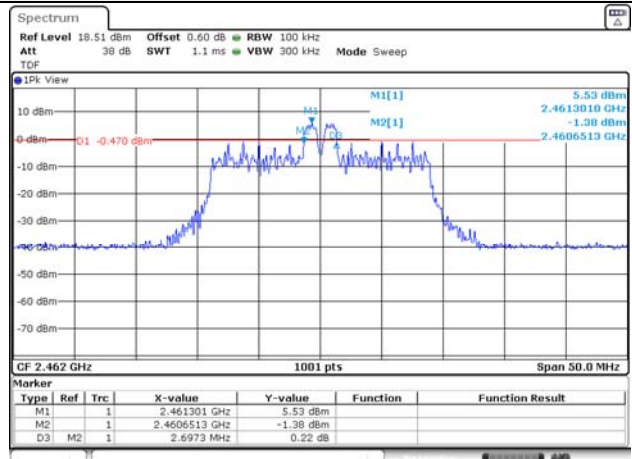

26T / 2 462 MHz

ANT 1

RU offset 0

ANT 2

RU offset 0

RU offset 4

RU offset 4

RU offset 8