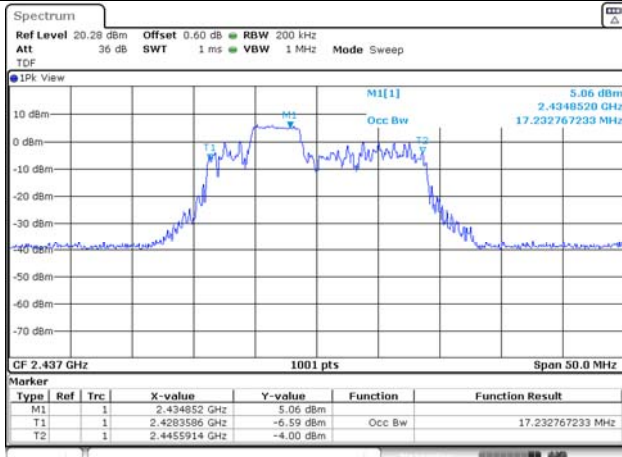

RU offset 38