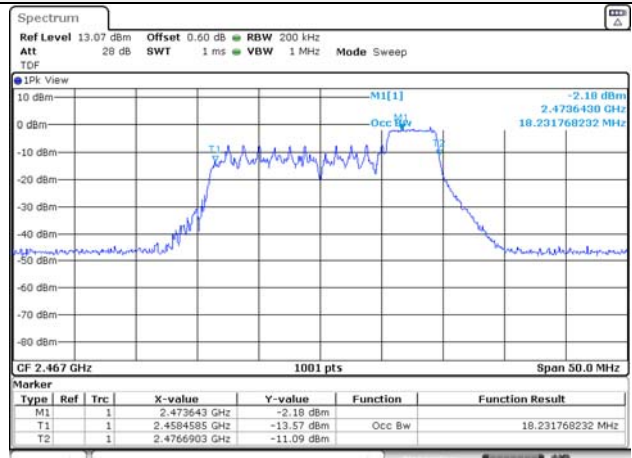

RU offset 40