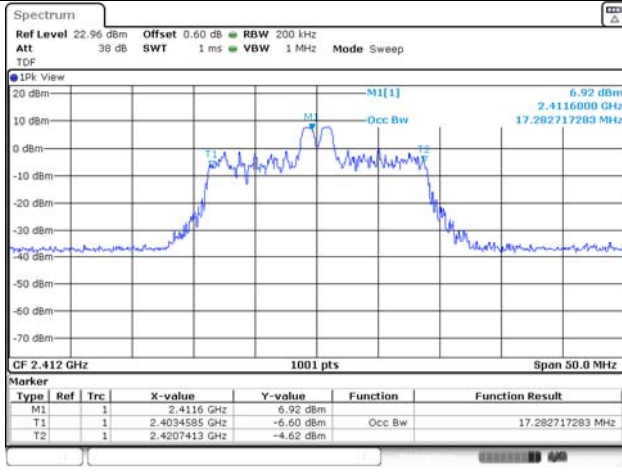

99% bandwidth

26T / 2 412 MHz

ANT 1

RU offset 0

ANT 2

RU offset 0

RU offset 4

RU offset 4

RU offset 8

RU offset 8