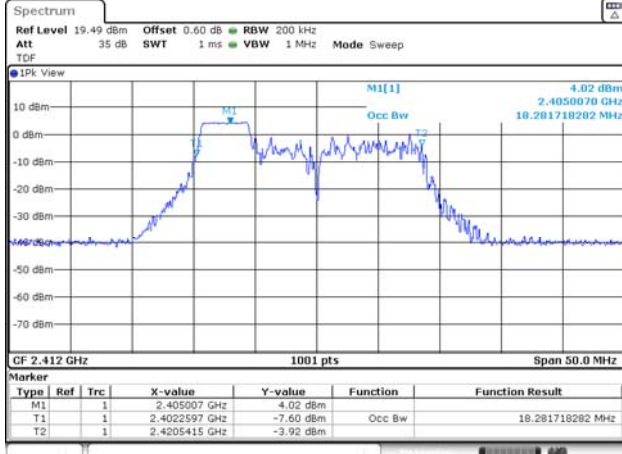

52T / 2 412 MHz

ANT 1

RU offset 37

ANT 2

RU offset 37

RU offset 38

RU offset 38

RU offset 40