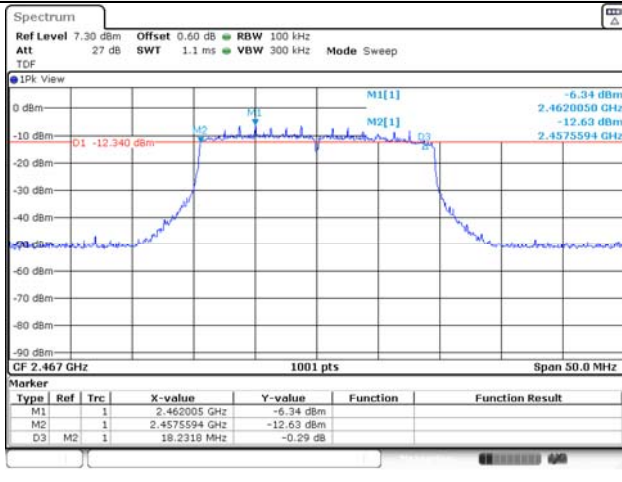

RU offset 53

RU offset 54

RU offset 54

SU / 2 467 MHz

ANT 1

ANT 2

26T / 2 472 MHz

ANT 1