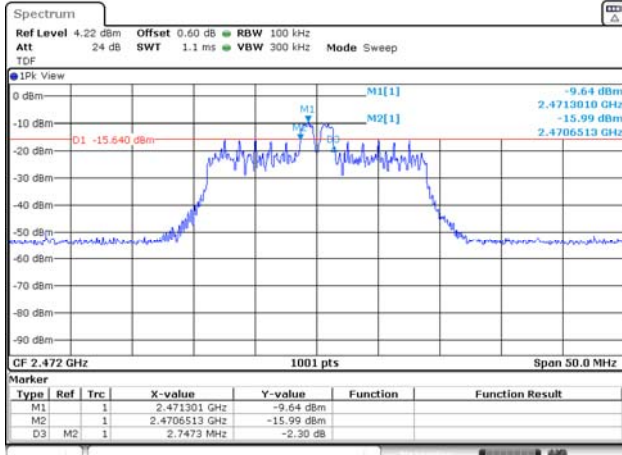

RU offset 0

ANT 2

RU offset 0

RU offset 4

RU offset 4

RU offset 8

RU offset 8

52T / 2 472 MHz