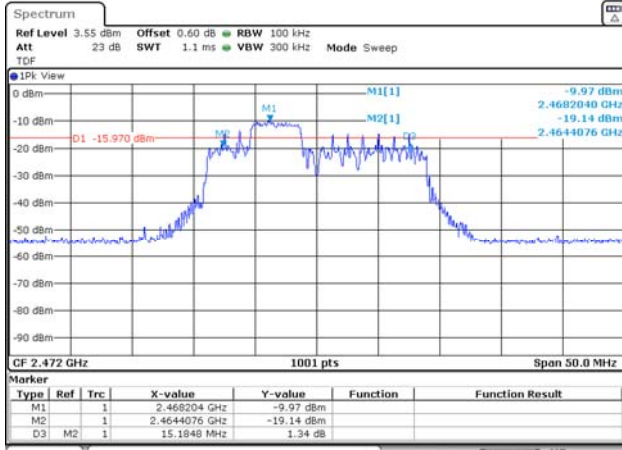

RU offset 38