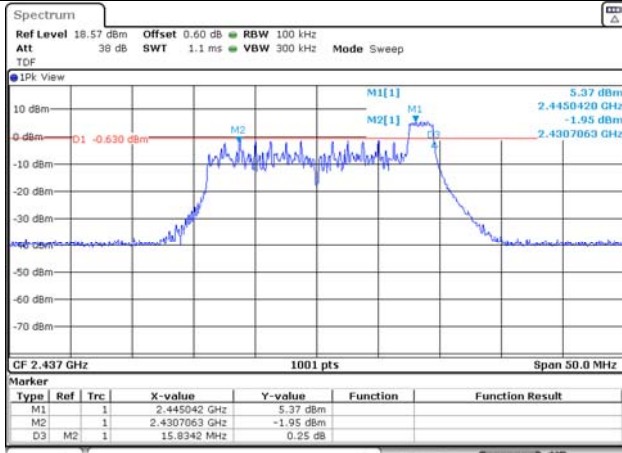

KCTL Inc.

65, Sinwon-ro, Yeongtong-gu,
Suwon-si, Gyeonggi-do, 16677, Korea
TEL: 82-31-285-0894 FAX: 82-505-299-8311
www.kctl.co.kr

Report No.:
KR21-SRF0162

Page (65) of (230)

26T / 2 437 MHz

ANT 1

RU offset 0

ANT 2

RU offset 0

RU offset 4

RU offset 4

RU offset 8

RU offset 8