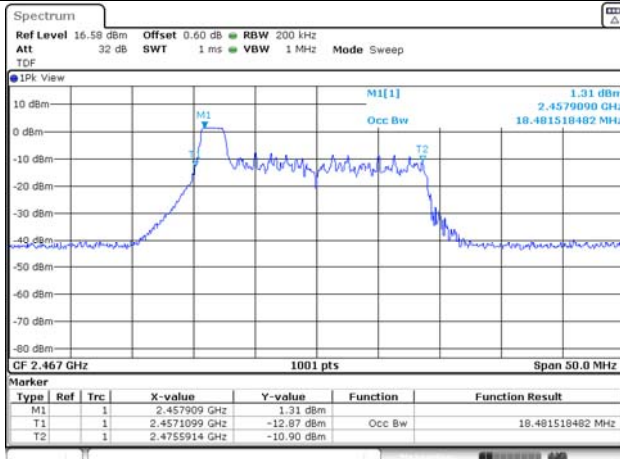

ANT 2

RU offset 0

RU offset 4

RU offset 4

RU offset 8

RU offset 8

52T / 2 467 MHz

ANT 1