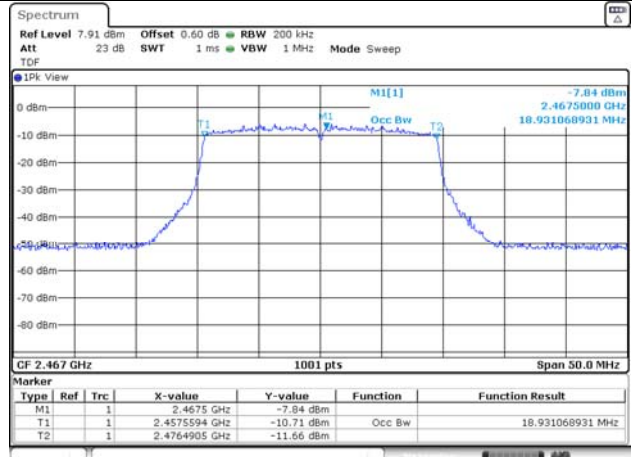

KCTL Inc.

65, Sinwon-ro, Yeongtong-gu,
Suwon-si, Gyeonggi-do, 16677, Korea
TEL: 82-31-285-0894 FAX: 82-505-299-8311
www.kctl.co.kr

Report No.:
KR21-SRF0162

Page (88) of (230)

106T / 2 467 MHz

ANT 1

RU offset 53

ANT 2

RU offset 53

RU offset 54

RU offset 54

SU / 2 467 MHz

ANT 1

ANT 2