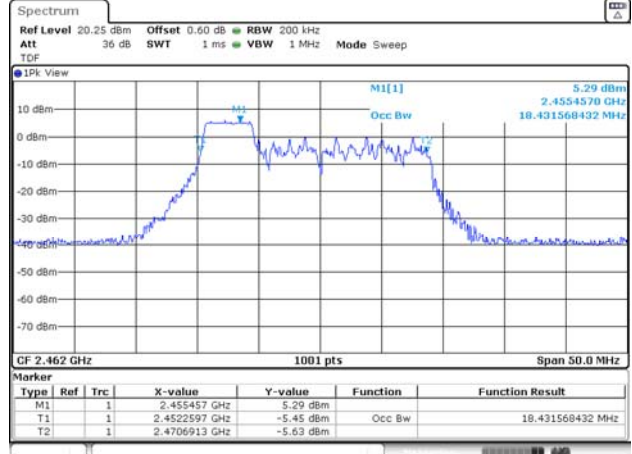

ANT 2

RU offset 37