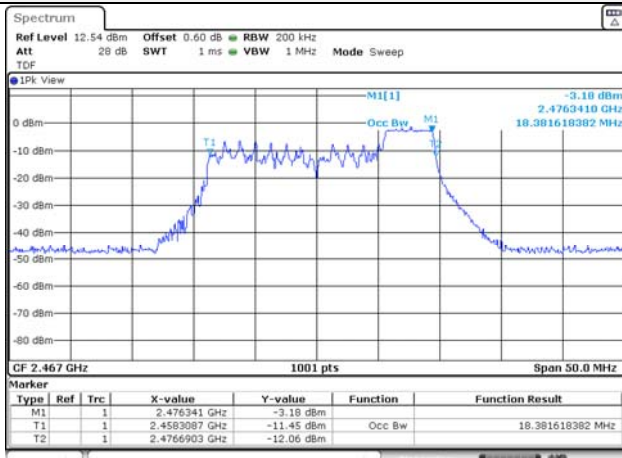

RU offset 40