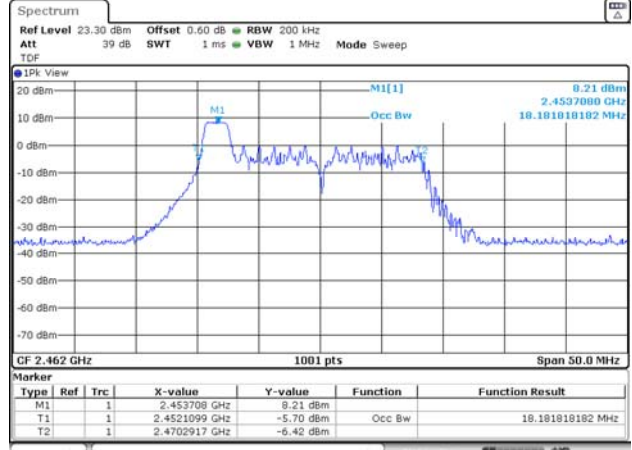

26T / 2 462 MHz

ANT 1

RU offset 0

ANT 2

RU offset 0

RU offset 4

RU offset 4

RU offset 8