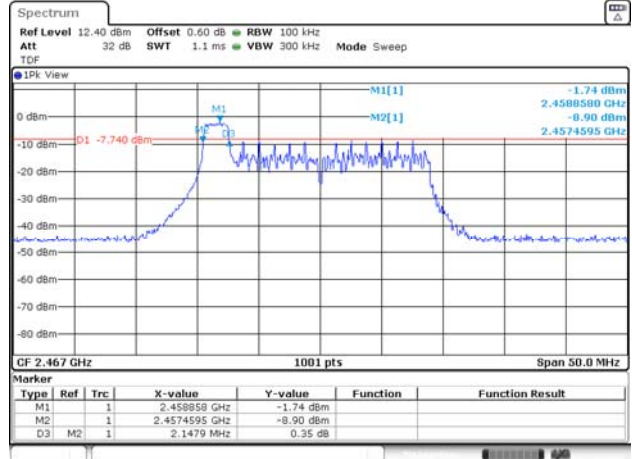

ANT 2

RU offset 0