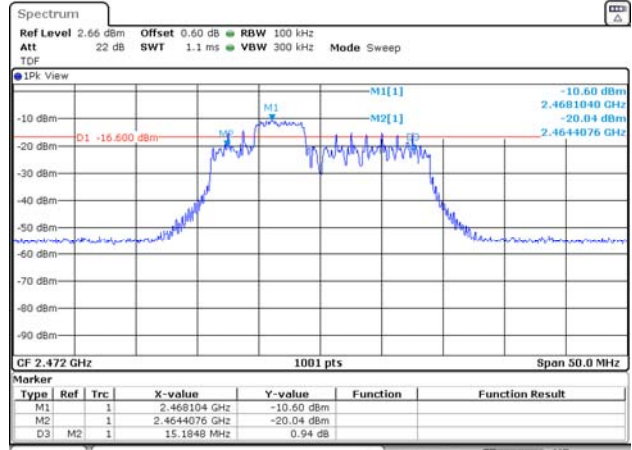

RU offset 38