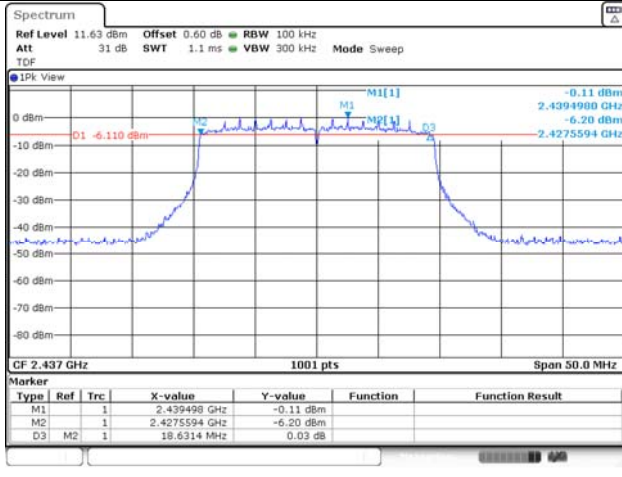

RU offset 53

ANT 2

RU offset 53

RU offset 54

RU offset 54

SU / 2 437 MHz

ANT 1

ANT 2