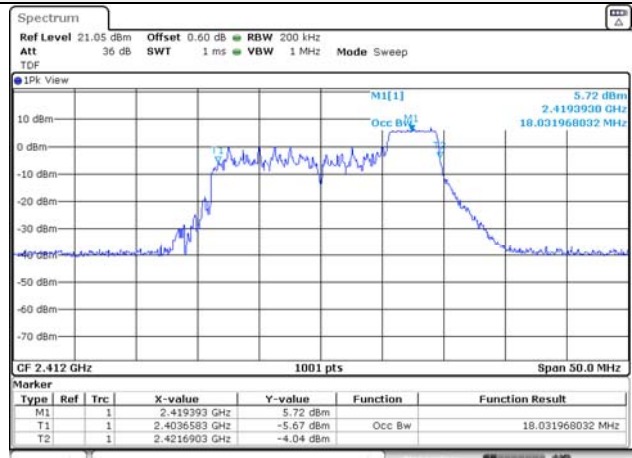

RU offset 40