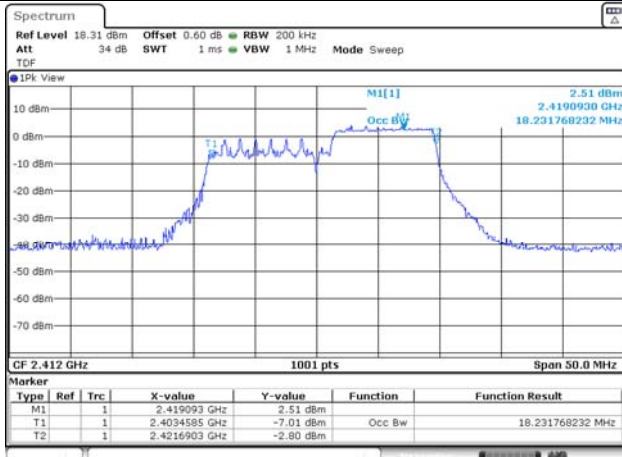

RU offset 40

106T / 2 412 MHz

ANT 1

RU offset 53

ANT 2

RU offset 53

RU offset 54

RU offset 54