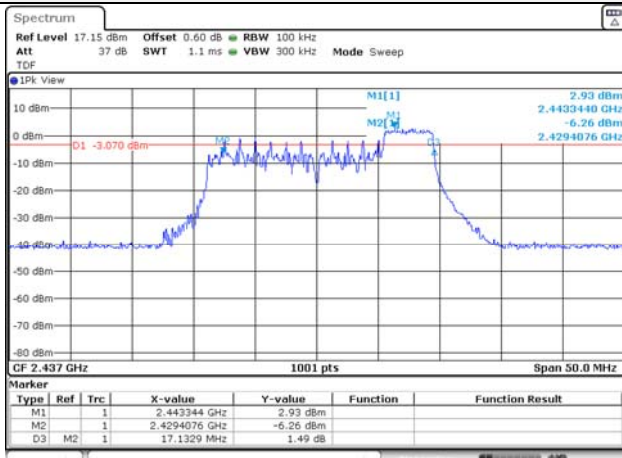

52T / 2 437 MHz

ANT 1

RU offset 37

ANT 2

RU offset 37

RU offset 38

RU offset 38

RU offset 40