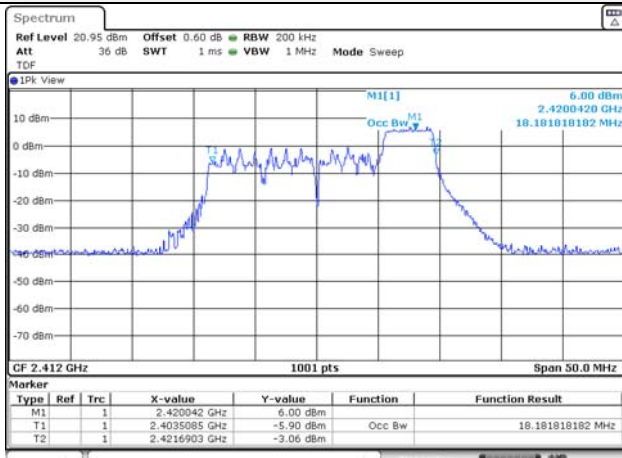

52T / 2 412 MHz

ANT 1

RU offset 37

ANT 2

RU offset 37

RU offset 38

RU offset 38

RU offset 40