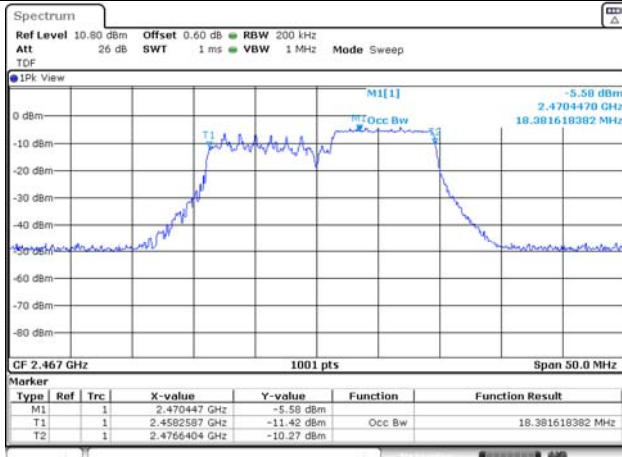

RU offset 54