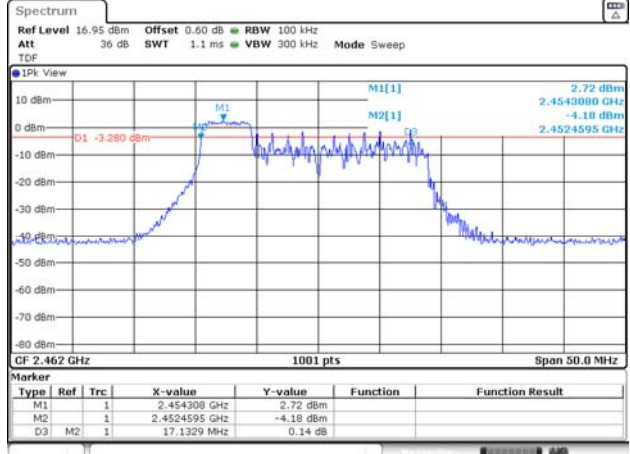

ANT 2

RU offset 37