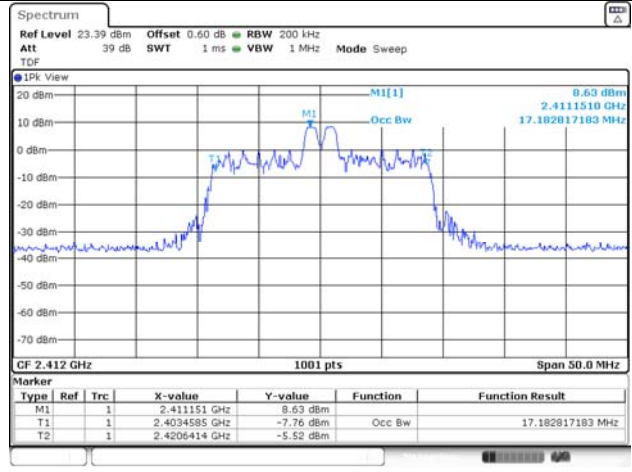

99% bandwidth

26T / 2 412 MHz

ANT 1

RU offset 0

ANT 2

RU offset 0

RU offset 4

RU offset 4

RU offset 8

RU offset 8