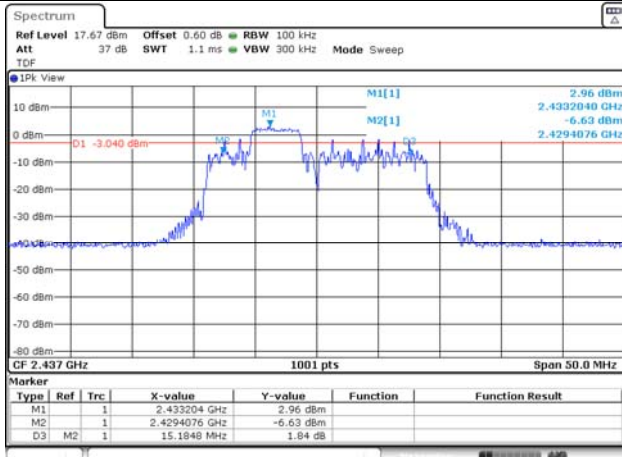

52T / 2 437 MHz

ANT 1

RU offset 37

ANT 2

RU offset 37

RU offset 38

RU offset 38

RU offset 40