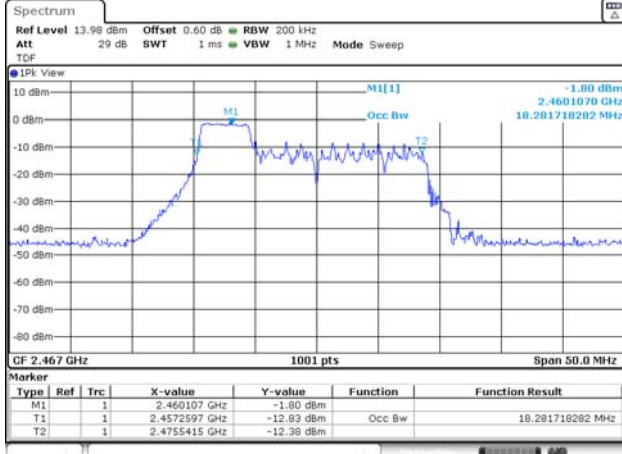

52T / 2 467 MHz

ANT 1

RU offset 37