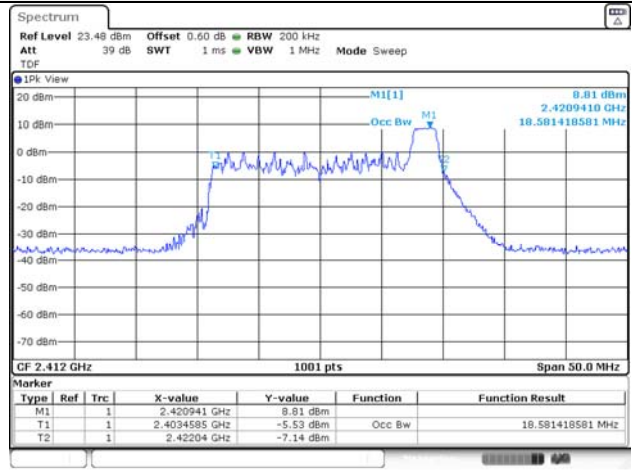

99% bandwidth

26T / 2 412 MHz

ANT 1

RU offset 0

ANT 2

RU offset 0

RU offset 4

RU offset 4

RU offset 8

RU offset 8