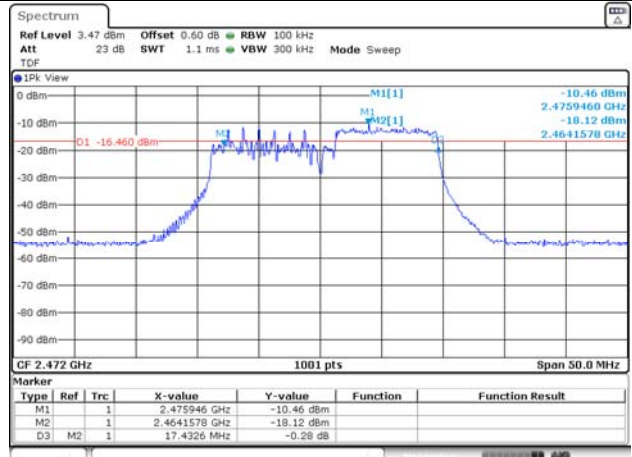

106T / 2 472 MHz

ANT 1

RU offset 53

ANT 2

RU offset 53

RU offset 54

RU offset 54

SU / 2 472 MHz