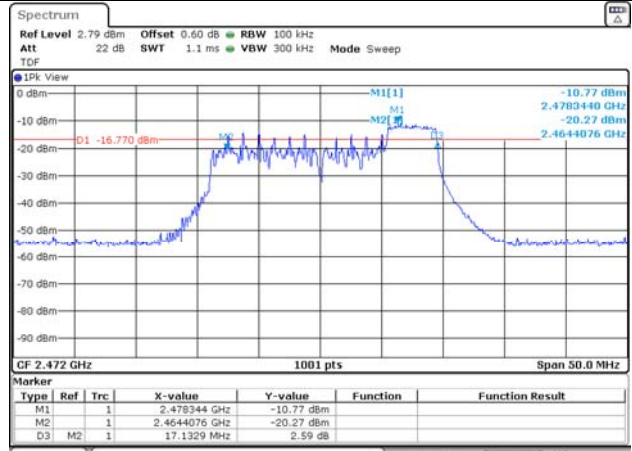

RU offset 40