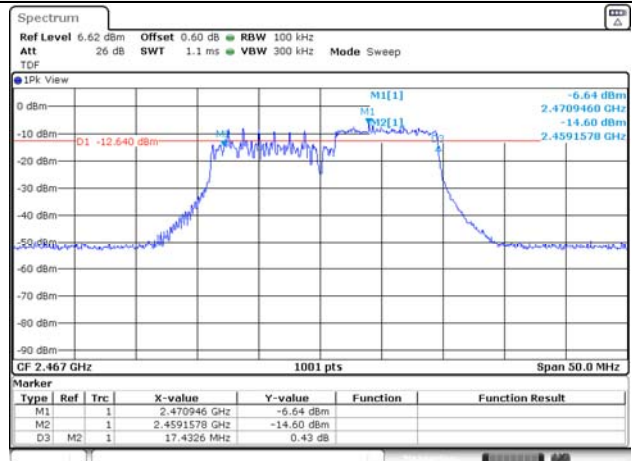

RU offset 54