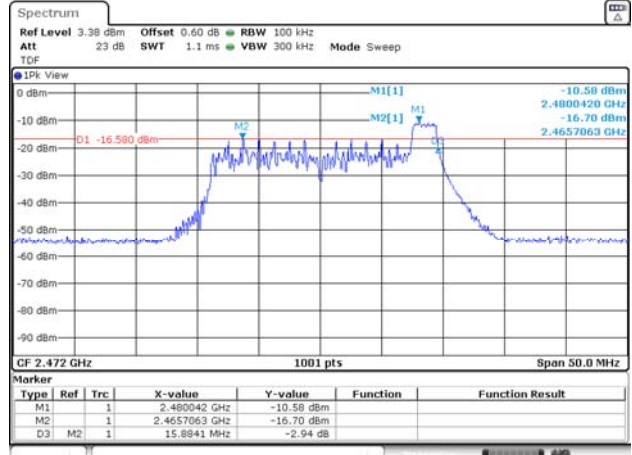

RU offset 0

ANT 2

RU offset 0

RU offset 4

RU offset 4

RU offset 8

RU offset 8

52T / 2 472 MHz