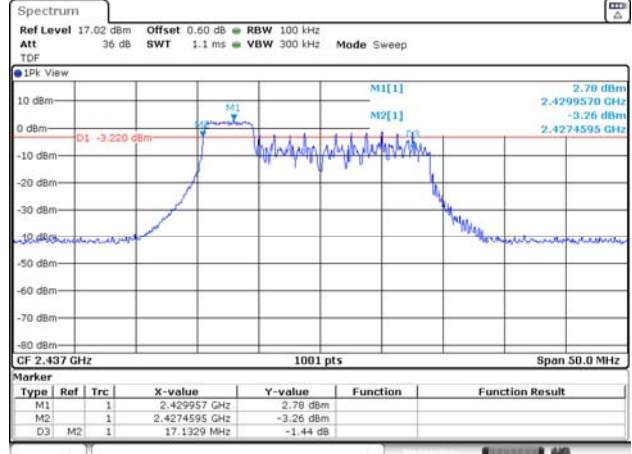

52T / 2 437 MHz

ANT 1

RU offset 37

ANT 2

RU offset 37

RU offset 38

RU offset 38

RU offset 40