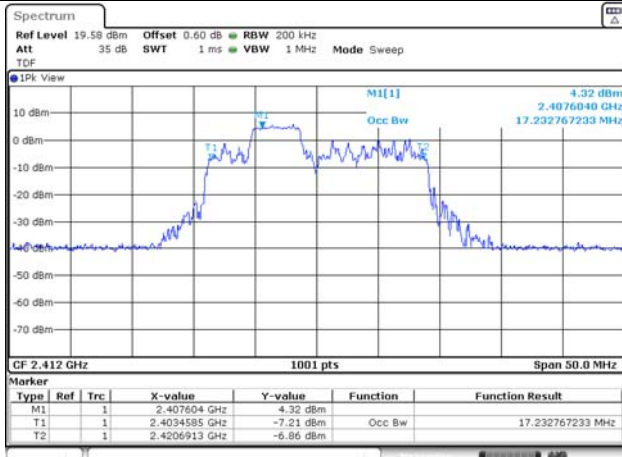

52T / 2 412 MHz

ANT 1

RU offset 37

ANT 2

RU offset 37

RU offset 38

RU offset 38

RU offset 40