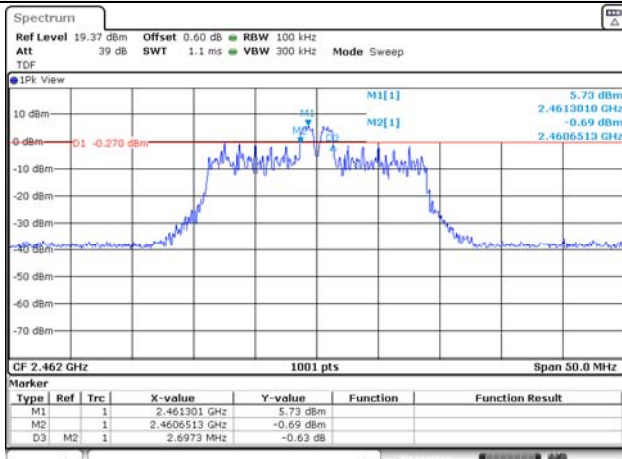

26T / 2 462 MHz

ANT 1

RU offset 0

ANT 2

RU offset 0

RU offset 4

RU offset 4

RU offset 8