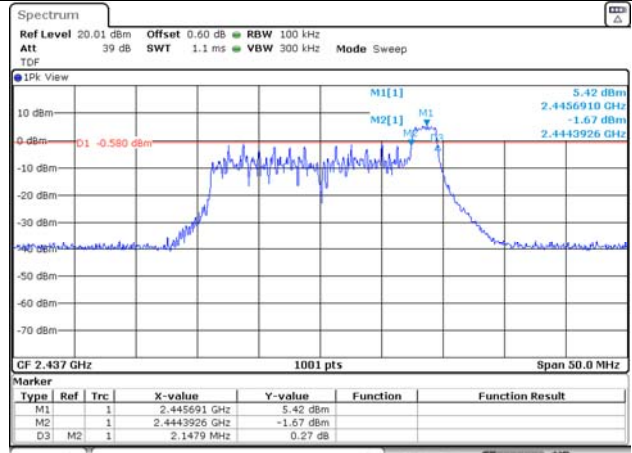

KCTL Inc.

65, Sinwon-ro, Yeongtong-gu,
Suwon-si, Gyeonggi-do, 16677, Korea
TEL: 82-31-285-0894 FAX: 82-505-299-8311
www.kctl.co.kr

Report No.:
KR21-SRF0162

Page (65) of (230)

26T / 2 437 MHz

ANT 1

RU offset 0

ANT 2

RU offset 0

RU offset 4

RU offset 4

RU offset 8

RU offset 8