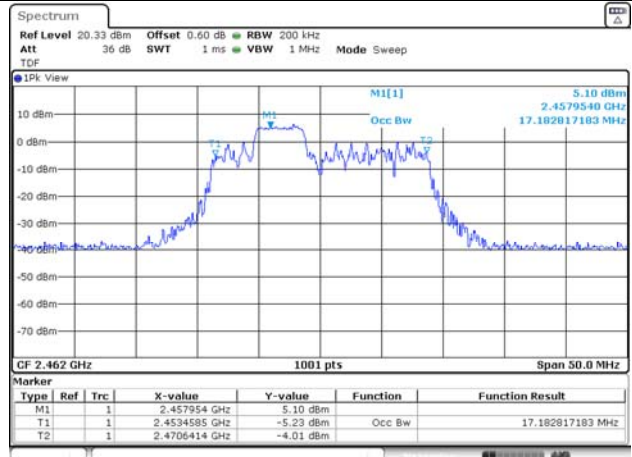

RU offset 37

ANT 2

RU offset 37

RU offset 38

RU offset 38

RU offset 40

RU offset 40

106T / 2 462 MHz