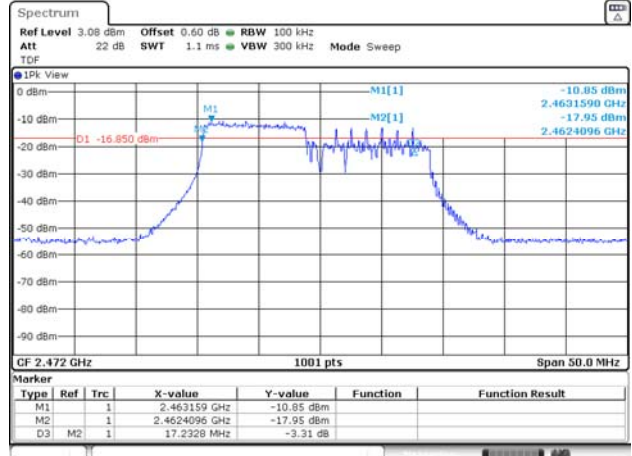

106T / 2 472 MHz

ANT 1

RU offset 53

ANT 2

RU offset 53

RU offset 54

RU offset 54

SU / 2 472 MHz

ANT 1

ANT 2

99% bandwidth

26T / 2 412 MHz

ANT 1

RU offset 0

ANT 2

RU offset 0