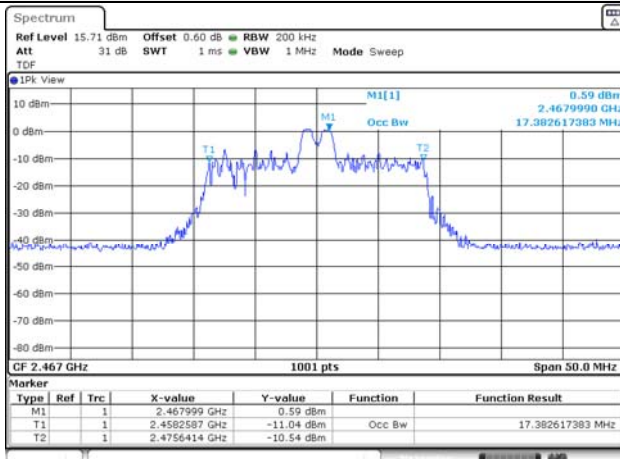

ANT 2

RU offset 0

RU offset 4

RU offset 4

RU offset 8

RU offset 8

52T / 2 467 MHz

ANT 1