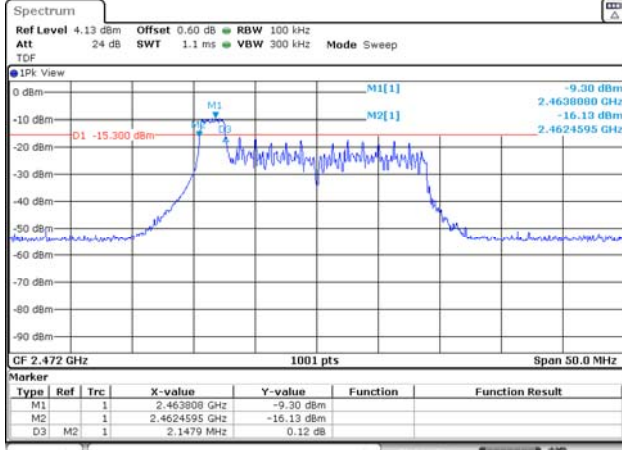

26T / 2 472 MHz

ANT 1

RU offset 0