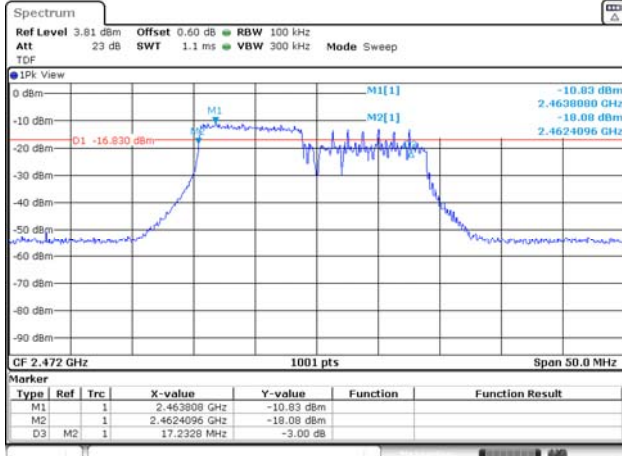

106T / 2 472 MHz

ANT 1

RU offset 53