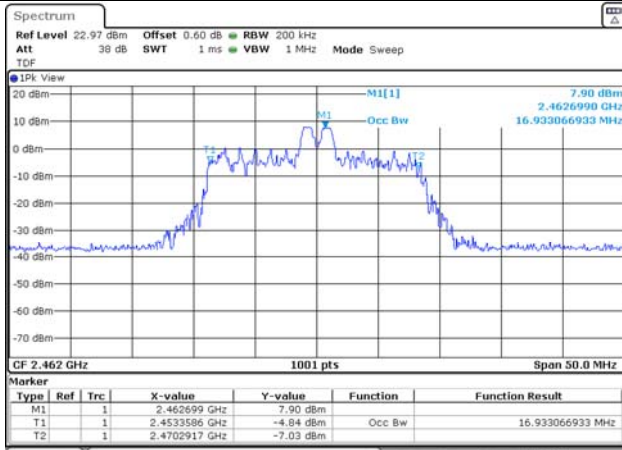

26T / 2 462 MHz

ANT 1

RU offset 0

ANT 2

RU offset 0

RU offset 4

RU offset 4

RU offset 8