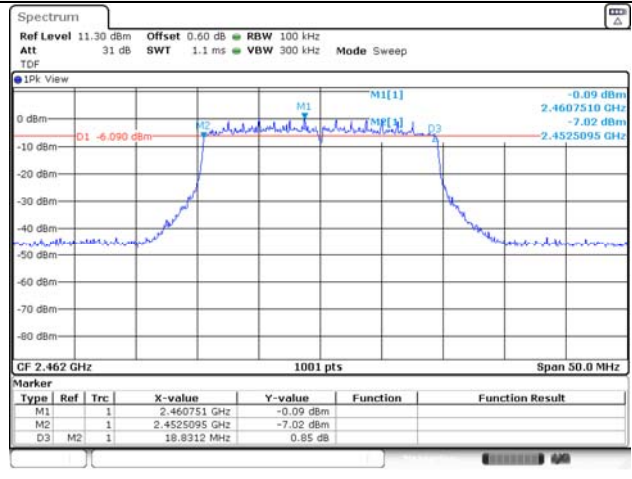

RU offset 53

RU offset 54

RU offset 54

SU / 2 462 MHz

ANT 1

ANT 2

26T / 2 467 MHz

ANT 1