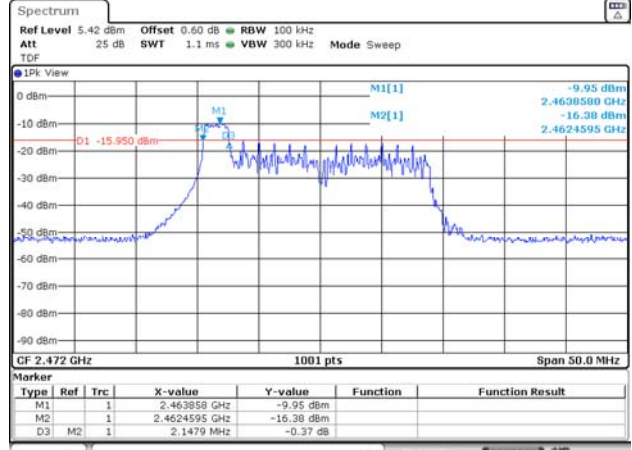

RU offset 0

ANT 2

RU offset 0

RU offset 4

RU offset 4

RU offset 8

RU offset 8

52T / 2 472 MHz