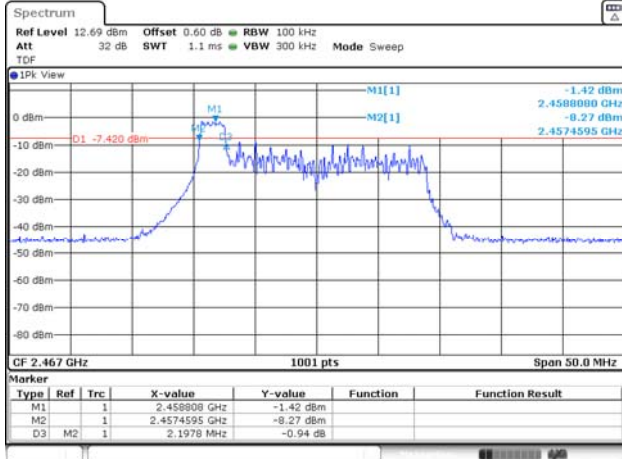

26T / 2 467 MHz

ANT 1

RU offset 0