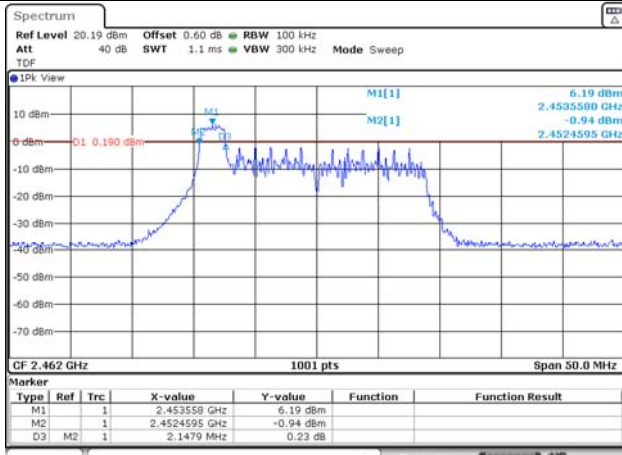

26T / 2 462 MHz

ANT 1

RU offset 0