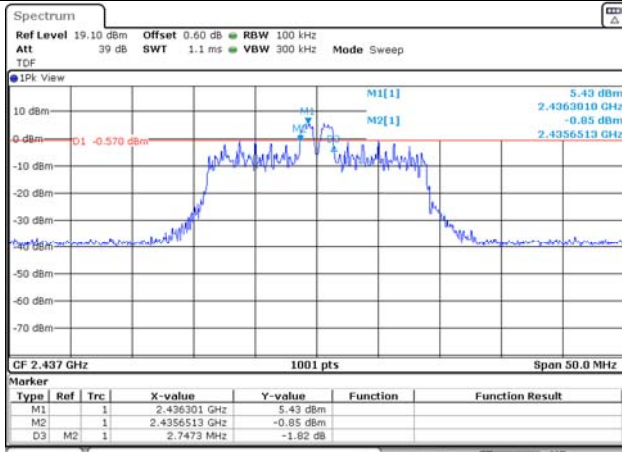

KCTL Inc.

65, Sinwon-ro, Yeongtong-gu,
Suwon-si, Gyeonggi-do, 16677, Korea
TEL: 82-31-285-0894 FAX: 82-505-299-8311
www.kctl.co.kr

Report No.:
KR21-SRF0162

Page (65) of (230)

26T / 2 437 MHz

ANT 1

RU offset 0

ANT 2

RU offset 0

RU offset 4

RU offset 4

RU offset 8

RU offset 8