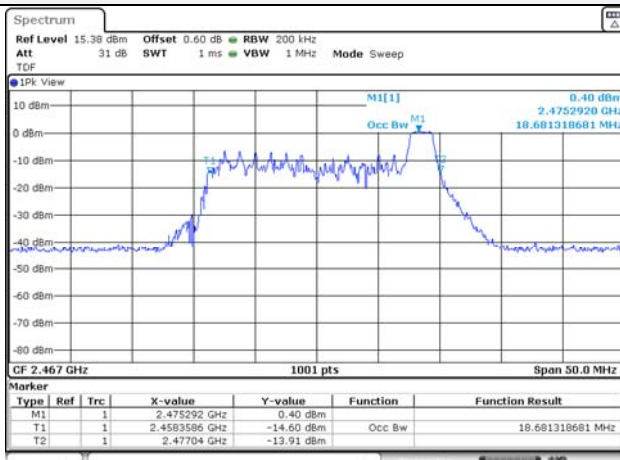

ANT 2

RU offset 0

RU offset 4

RU offset 4

RU offset 8

RU offset 8

52T / 2 467 MHz

ANT 1