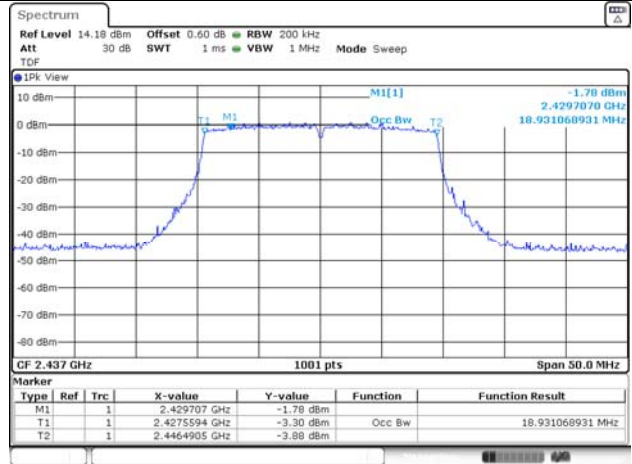

KCTL Inc.

65, Sinwon-ro, Yeongtong-gu,
Suwon-si, Gyeonggi-do, 16677, Korea
TEL: 82-31-285-0894 FAX: 82-505-299-8311
www.kctl.co.kr

Report No.:
KR21-SRF0162

Page (82) of (230)

106T / 2 437 MHz

ANT 1

RU offset 53

ANT 2

RU offset 53

RU offset 54

RU offset 54

SU / 2 437 MHz

ANT 1

ANT 2