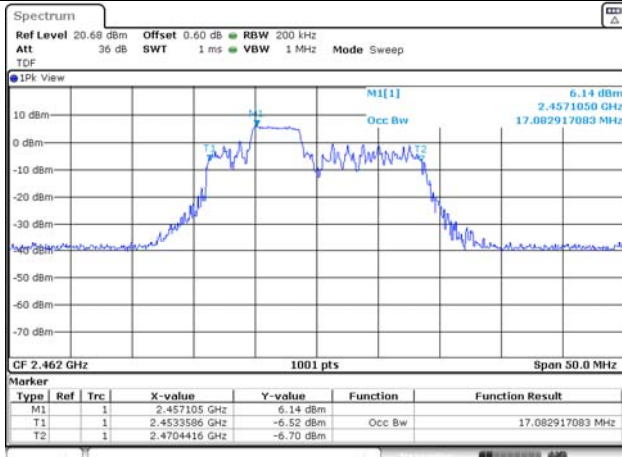

RU offset 37

ANT 2

RU offset 37

RU offset 38

RU offset 38

RU offset 40

RU offset 40

106T / 2 462 MHz