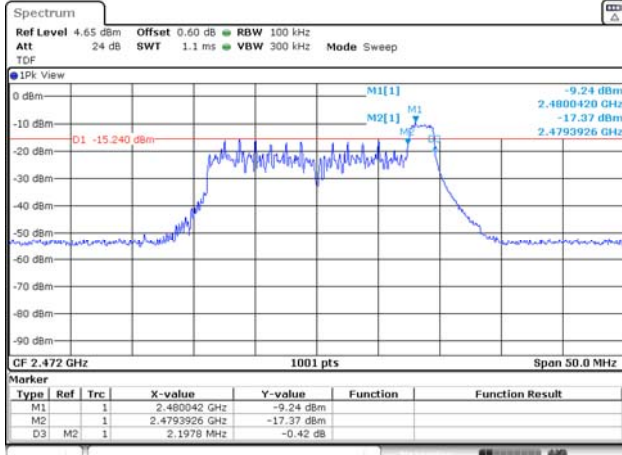

RU offset 0

ANT 2

RU offset 0

RU offset 4

RU offset 4

RU offset 8

RU offset 8

52T / 2 472 MHz