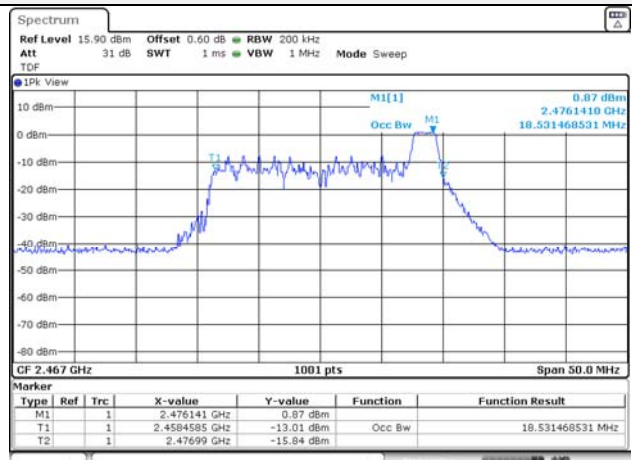

ANT 2

RU offset 0

RU offset 4

RU offset 4

RU offset 8

RU offset 8

52T / 2 467 MHz

ANT 1