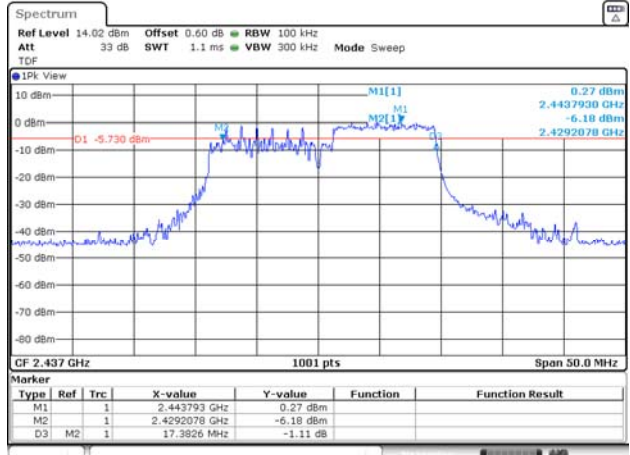

RU offset 53

ANT 2

RU offset 53

RU offset 54

RU offset 54

SU / 2 437 MHz

ANT 1

ANT 2