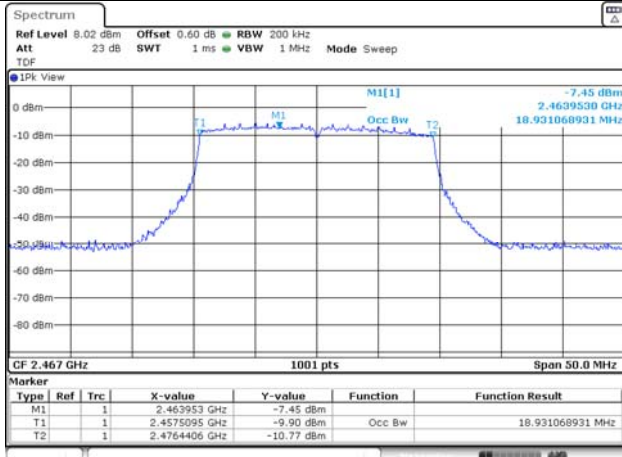

SU / 2 467 MHz

ANT 1