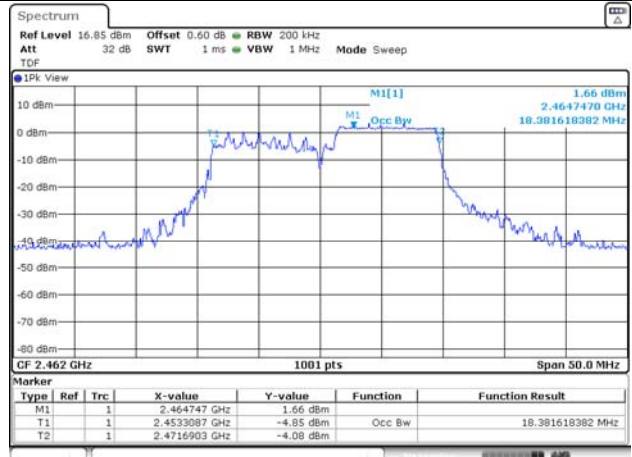

ANT 1

RU offset 53

ANT 2

RU offset 53

RU offset 54

RU offset 54

SU / 2 462 MHz

ANT 1