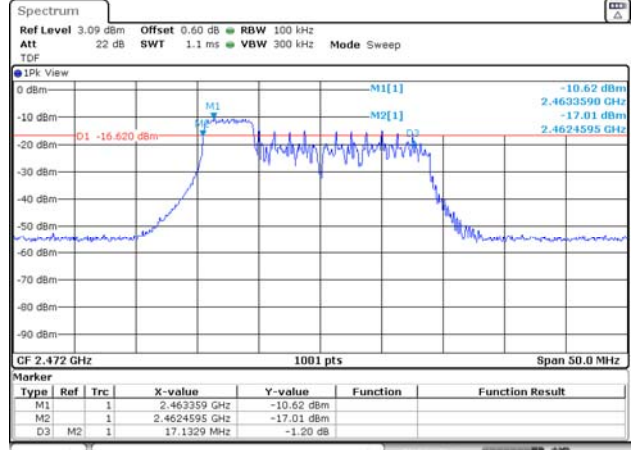

ANT 2

RU offset 37