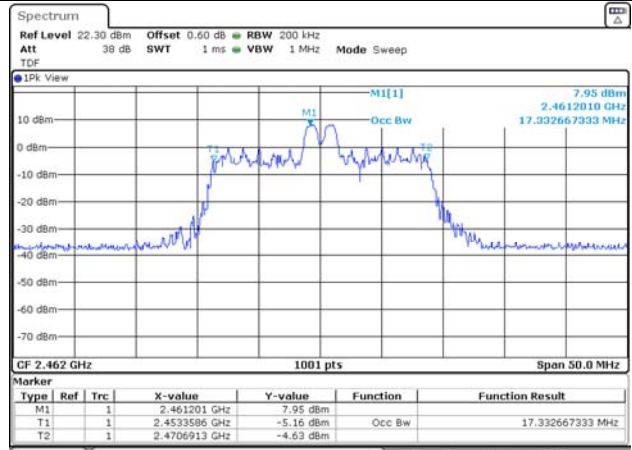

26T / 2 462 MHz

ANT 1

RU offset 0

ANT 2

RU offset 0

RU offset 4

RU offset 4

RU offset 8