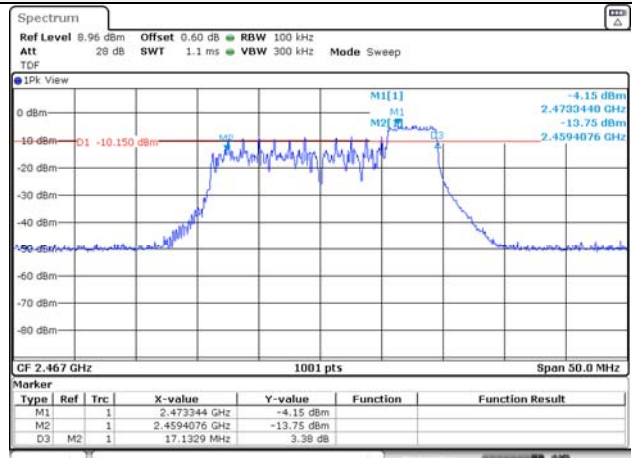

RU offset 38

RU offset 38

RU offset 40

RU offset 40

106T / 2 467 MHz

ANT 1

RU offset 53

ANT 2