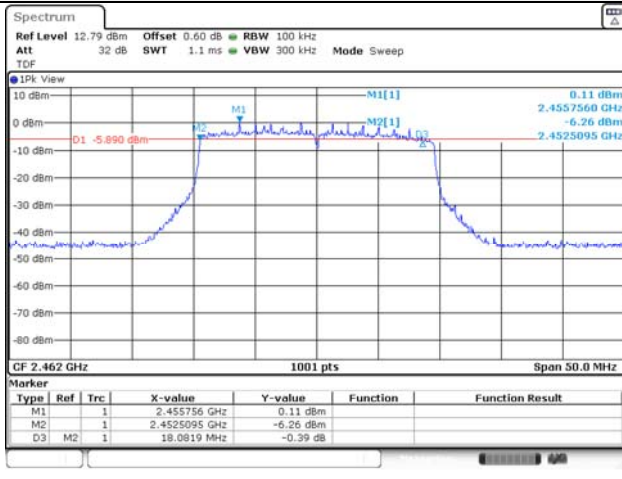

RU offset 53

RU offset 54

RU offset 54

SU / 2 462 MHz

ANT 1

ANT 2

26T / 2 467 MHz

ANT 1