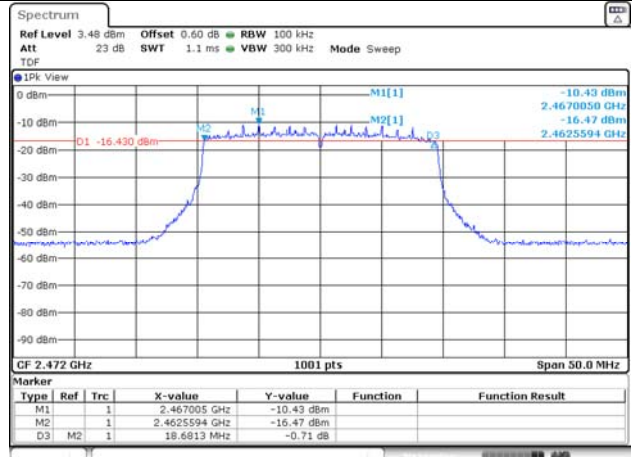

106T / 2 472 MHz

ANT 1

RU offset 53

ANT 2

RU offset 53

RU offset 54

RU offset 54

SU / 2 472 MHz

ANT 1

ANT 2