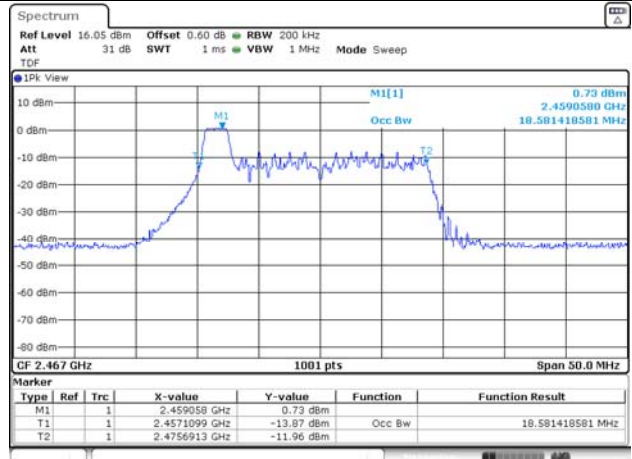

ANT 2

RU offset 0

RU offset 4

RU offset 4

RU offset 8

RU offset 8

52T / 2 467 MHz

ANT 1