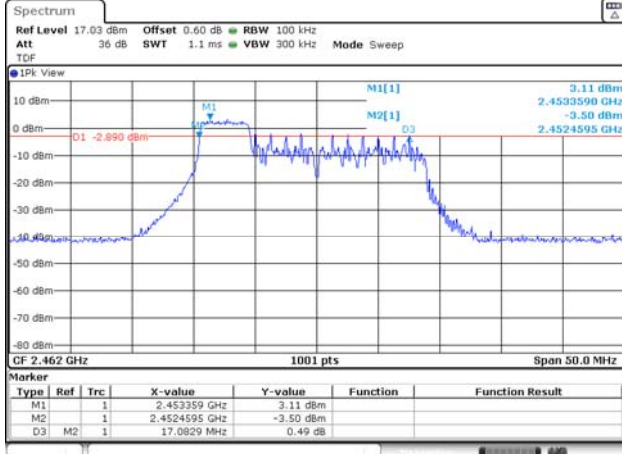

KCTL Inc.

65, Sinwon-ro, Yeongtong-gu,
Suwon-si, Gyeonggi-do, 16677, Korea
TEL: 82-31-285-0894 FAX: 82-505-299-8311
www.kctl.co.kr

Report No.:
KR21-SRF0162

Page (69) of (230)

52T / 2 462 MHz

ANT 1

RU offset 37