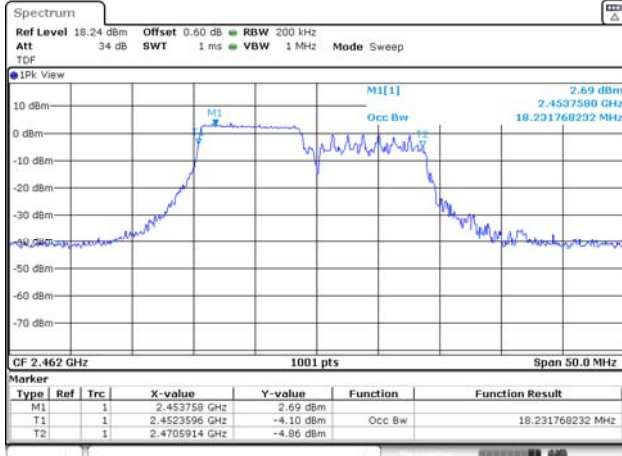

106T / 2 462 MHz

ANT 1

RU offset 53