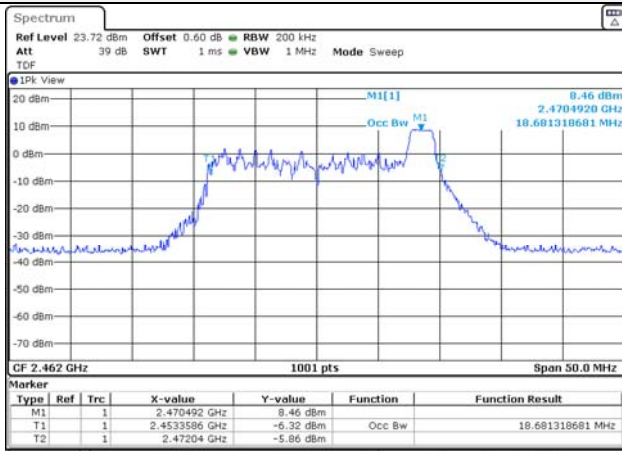

26T / 2 462 MHz

ANT 1

RU offset 0

ANT 2

RU offset 0

RU offset 4

RU offset 4

RU offset 8