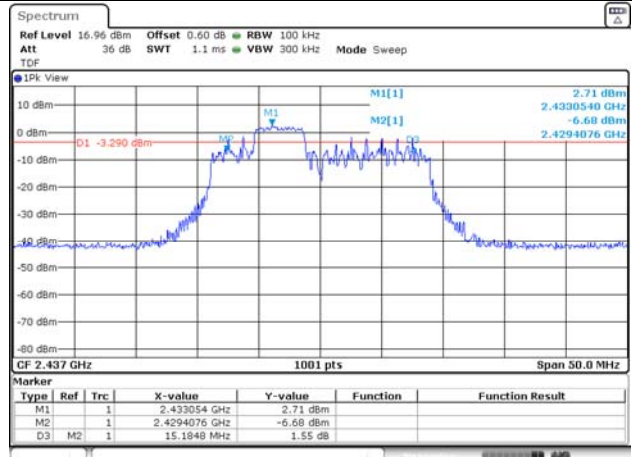

52T / 2 437 MHz

ANT 1

RU offset 37

ANT 2

RU offset 37

RU offset 38

RU offset 38

RU offset 40