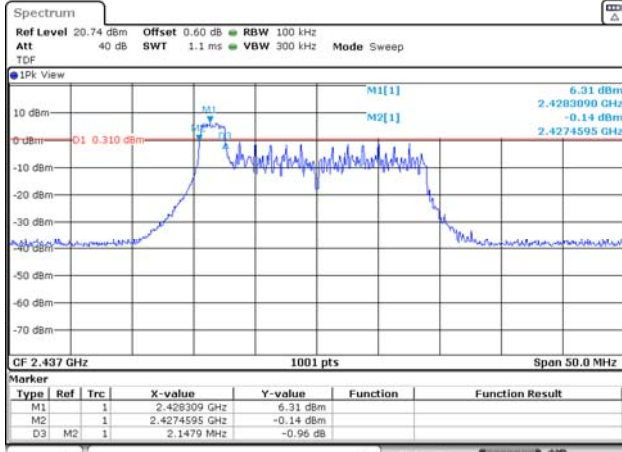

65, Sinwon-ro, Yeongtong-gu,
Suwon-si, Gyeonggi-do, 16677, Korea
TEL: 82-31-285-0894 FAX: 82-505-299-8311
www.kctl.co.kr

Report No.:
KR21-SRF0162

Page (65) of (230)

26T / 2 437 MHz

ANT 1

RU offset 0

ANT 2

RU offset 0