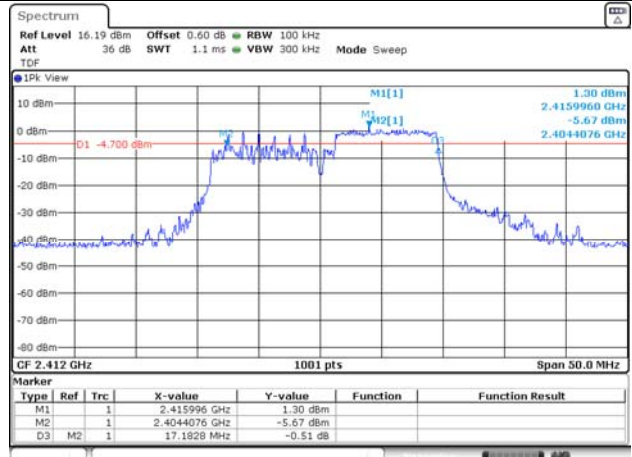

ANT 2

RU offset 53

RU offset 54

RU offset 54

SU / 2 412 MHz

ANT 1

ANT 2

KCTL Inc.