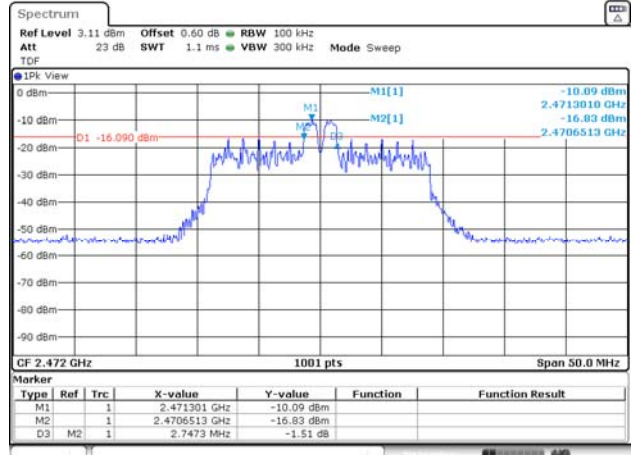

RU offset 0

ANT 2

RU offset 0

RU offset 4

RU offset 4

RU offset 8

RU offset 8

52T / 2 472 MHz