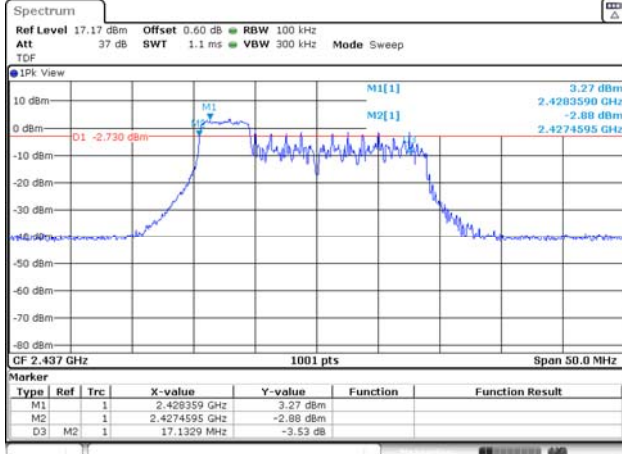

52T / 2 437 MHz

ANT 1

RU offset 37

ANT 2

RU offset 37

RU offset 38

RU offset 38

RU offset 40