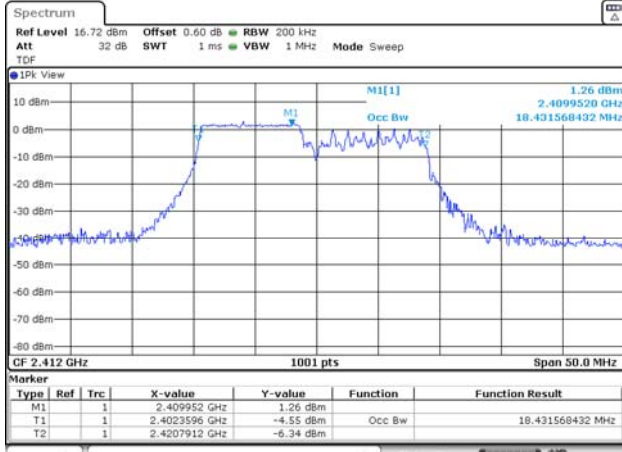

106T / 2 412 MHz

ANT 1

RU offset 53