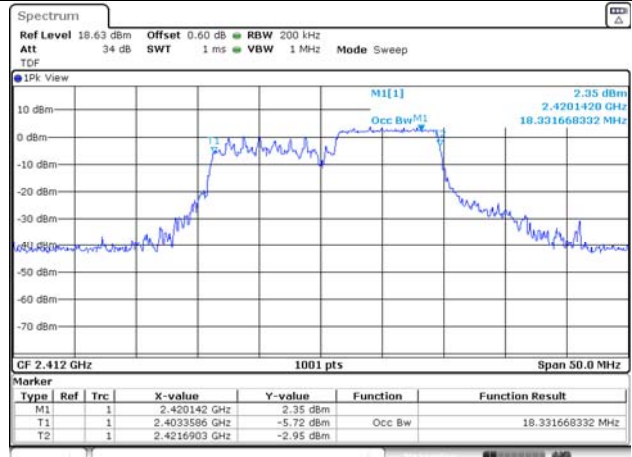

RU offset 40

106T / 2 412 MHz

ANT 1

RU offset 53

ANT 2

RU offset 53

RU offset 54

RU offset 54