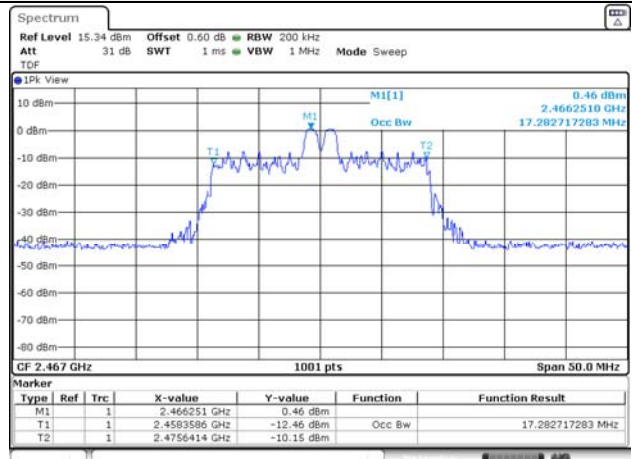

ANT 2

RU offset 0

RU offset 4

RU offset 4

RU offset 8

RU offset 8

52T / 2 467 MHz

ANT 1