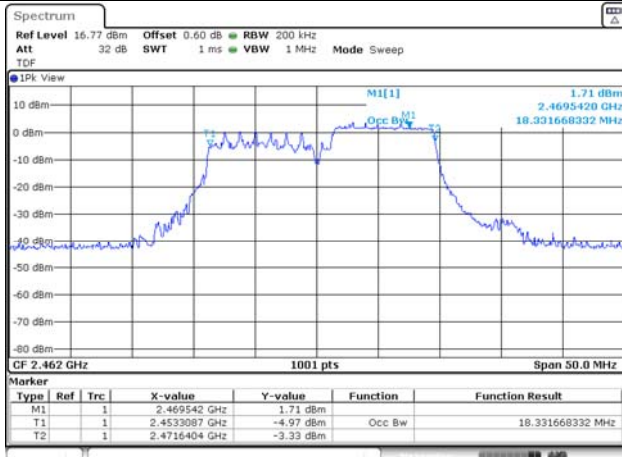

ANT 1

RU offset 53

ANT 2

RU offset 53

RU offset 54

RU offset 54

SU / 2 462 MHz

ANT 1