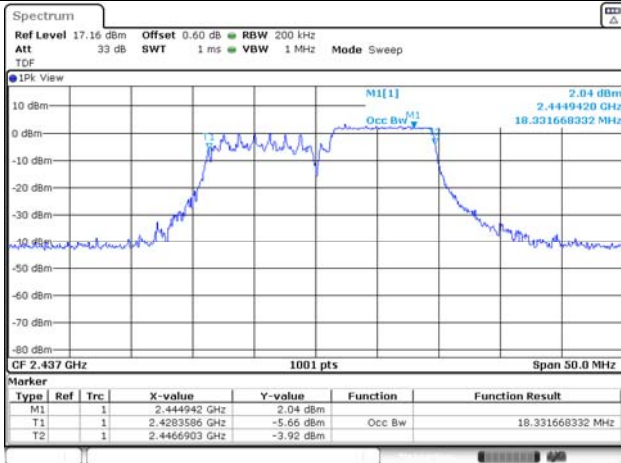

RU offset 54