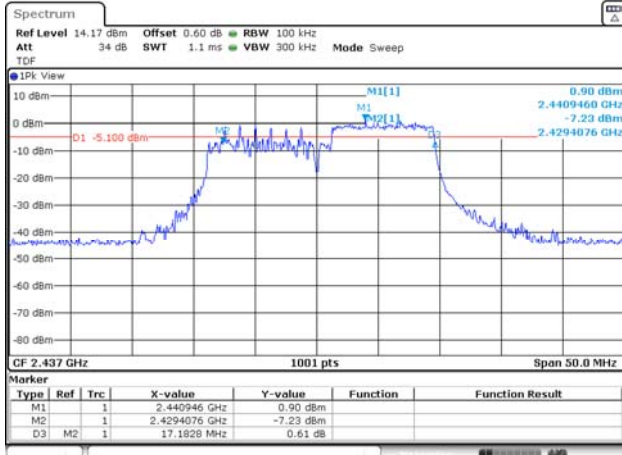

RU offset 53

ANT 2

RU offset 53

RU offset 54

RU offset 54

SU / 2 437 MHz

ANT 1

ANT 2