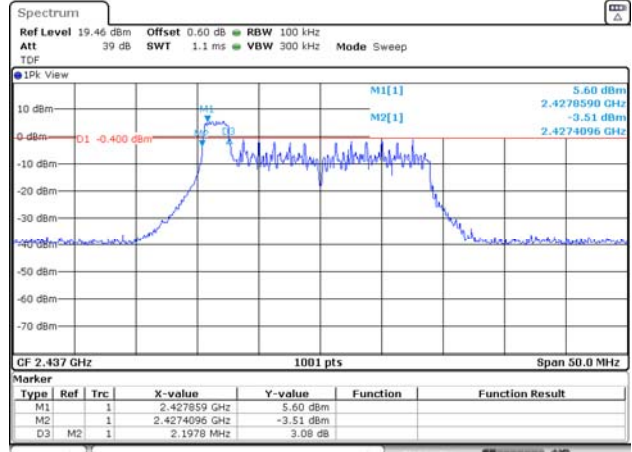

65, Sinwon-ro, Yeongtong-gu,
Suwon-si, Gyeonggi-do, 16677, Korea
TEL: 82-31-285-0894 FAX: 82-505-299-8311
www.kctl.co.kr

Report No.:
KR21-SRF0162

Page (65) of (230)

26T / 2 437 MHz

ANT 1

RU offset 0

ANT 2

RU offset 0