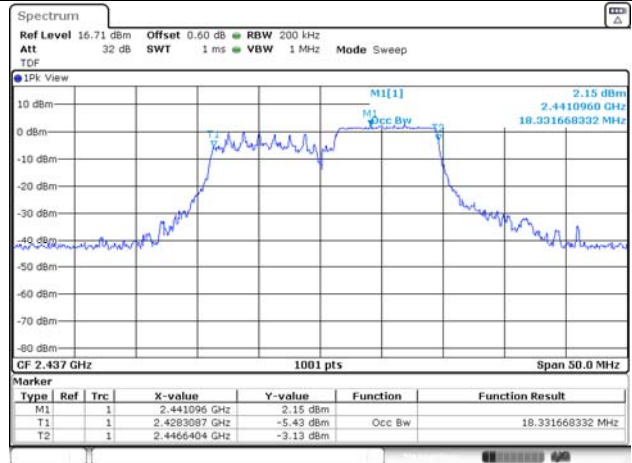

RU offset 54