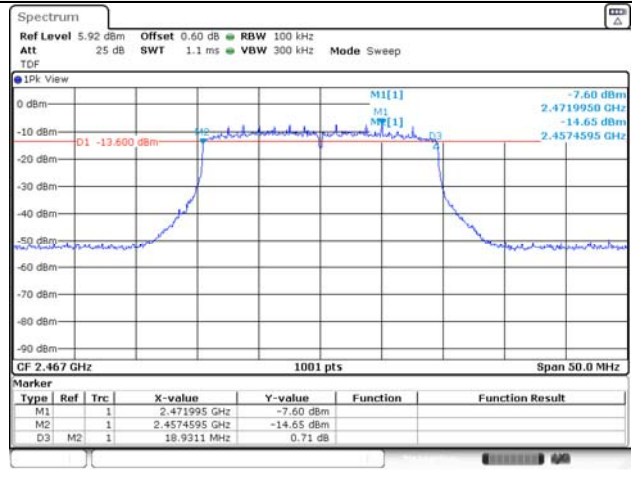

106T / 2 467 MHz

ANT 1

RU offset 53

ANT 2

RU offset 53

RU offset 54

RU offset 54

SU / 2 467 MHz

ANT 1

ANT 2