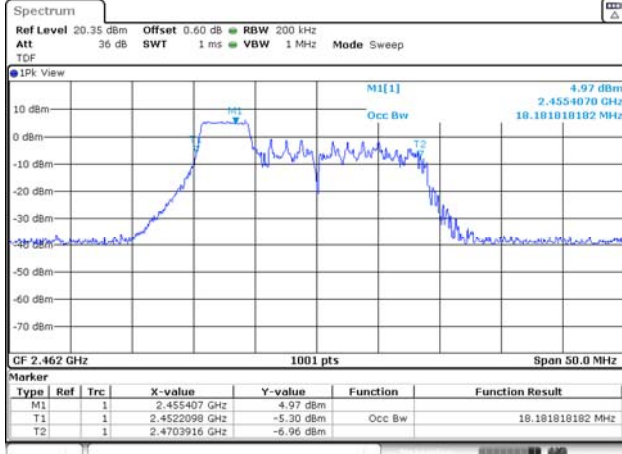

KCTL Inc.

65, Sinwon-ro, Yeongtong-gu,
Suwon-si, Gyeonggi-do, 16677, Korea
TEL: 82-31-285-0894 FAX: 82-505-299-8311
www.kctl.co.kr

Report No.:
KR21-SRF0162

Page (84) of (230)

52T / 2 462 MHz

ANT 1

RU offset 37