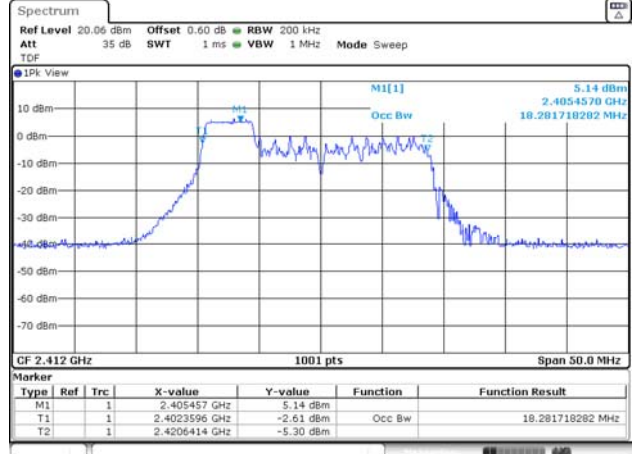

52T / 2 412 MHz

ANT 1

RU offset 37

ANT 2

RU offset 37

RU offset 38

RU offset 38

RU offset 40