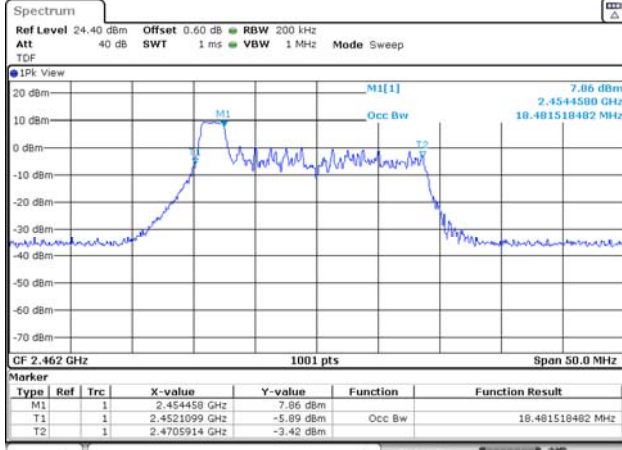

26T / 2 462 MHz

ANT 1

RU offset 0

ANT 2

RU offset 0

RU offset 4

RU offset 4

RU offset 8