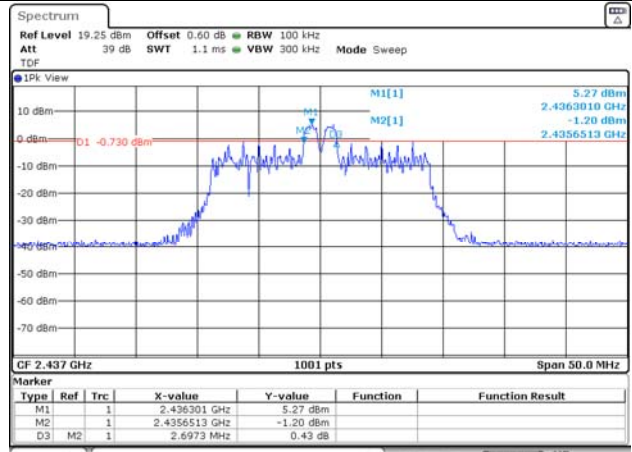

KCTL Inc.

65, Sinwon-ro, Yeongtong-gu,
Suwon-si, Gyeonggi-do, 16677, Korea
TEL: 82-31-285-0894 FAX: 82-505-299-8311
www.kctl.co.kr

Report No.:
KR21-SRF0162

Page (65) of (230)

26T / 2 437 MHz

ANT 1

RU offset 0

ANT 2

RU offset 0

RU offset 4

RU offset 4

RU offset 8

RU offset 8