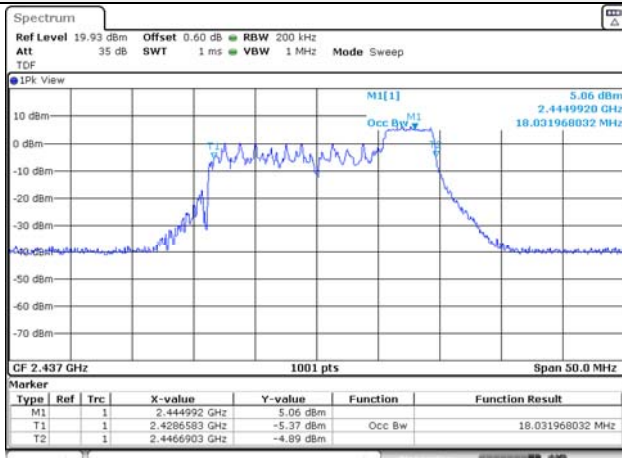

RU offset 40