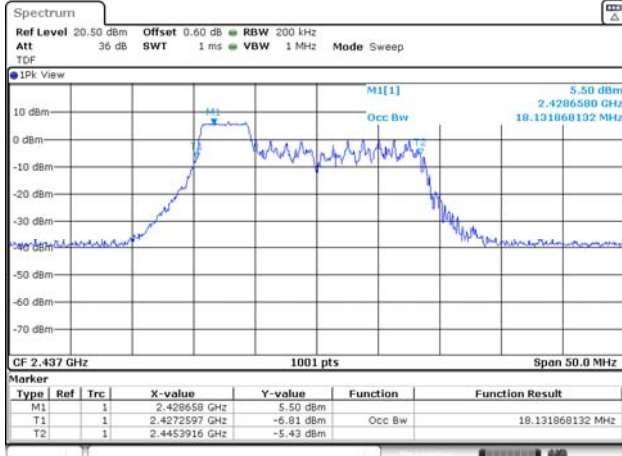

KCTL Inc.

65, Sinwon-ro, Yeongtong-gu,
Suwon-si, Gyeonggi-do, 16677, Korea
TEL: 82-31-285-0894 FAX: 82-505-299-8311
www.kctl.co.kr

Report No.:
KR21-SRF0162

Page (81) of (230)

52T / 2 437 MHz

ANT 1

RU offset 37