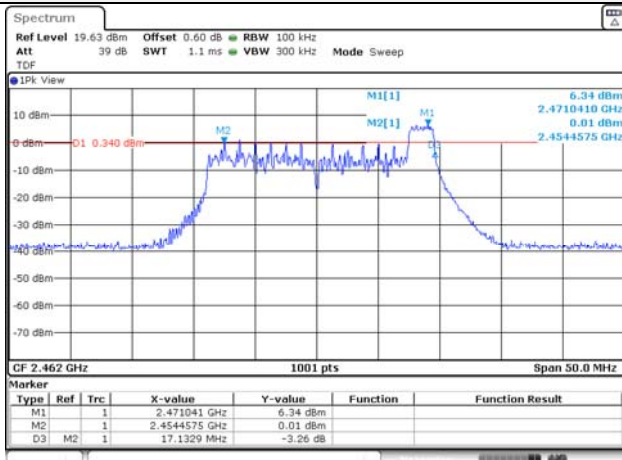

26T / 2 462 MHz

ANT 1

RU offset 0

ANT 2

RU offset 0

RU offset 4

RU offset 4

RU offset 8