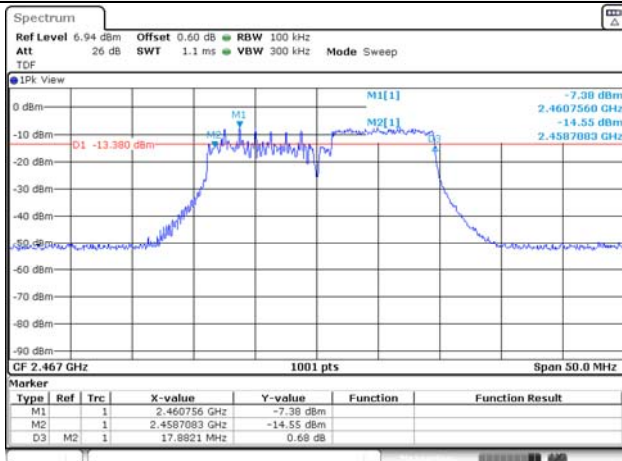

RU offset 54