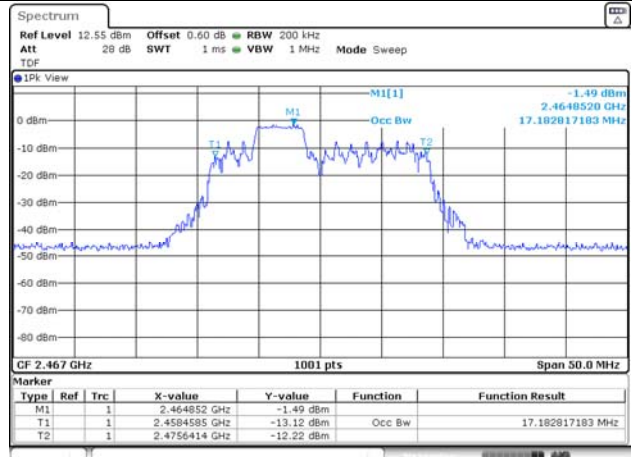

RU offset 38