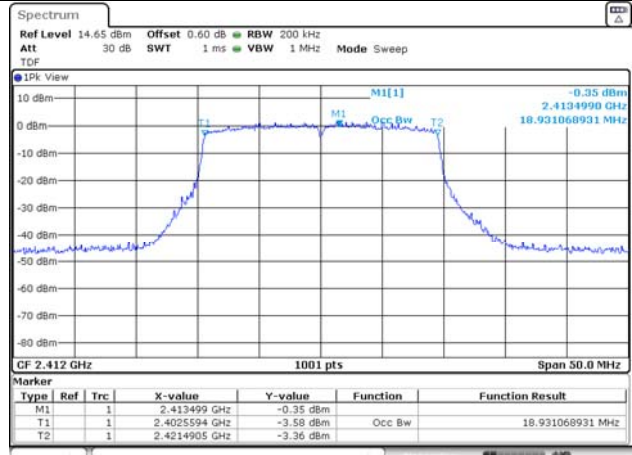

106T / 2 412 MHz

ANT 1

RU offset 53

ANT 2

RU offset 53

RU offset 54

RU offset 54

SU / 2 412 MHz

ANT 1

ANT 2