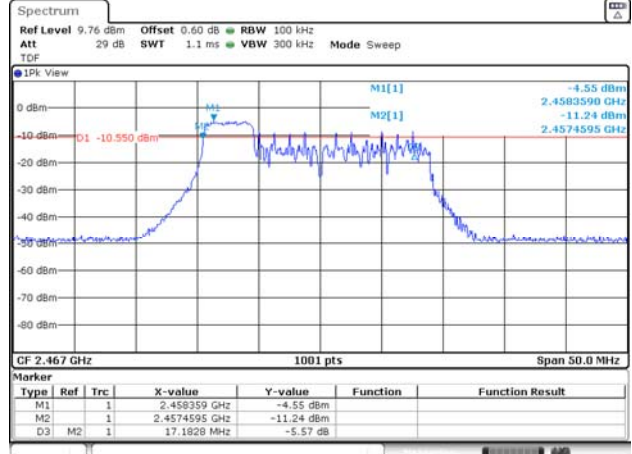

65, Sinwon-ro, Yeongtong-gu,
Suwon-si, Gyeonggi-do, 16677, Korea
TEL: 82-31-285-0894 FAX: 82-505-299-8311
www.kctl.co.kr

Report No.:
KR21-SRF0162

Page (72) of (230)

52T / 2 467 MHz

ANT 1

RU offset 37

ANT 2

RU offset 37