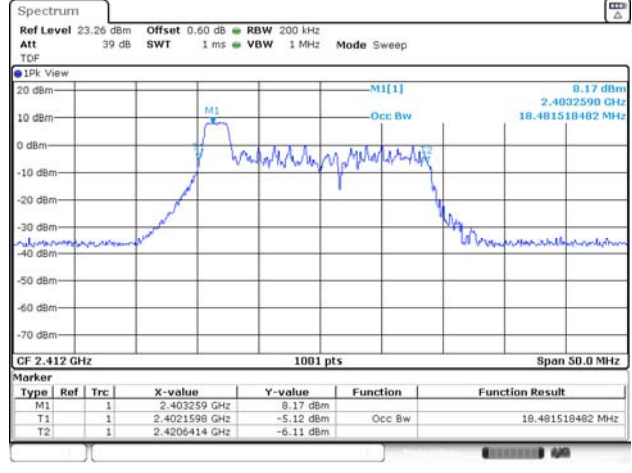

ANT 1

ANT 2

99% bandwidth

26T / 2 412 MHz

ANT 1

RU offset 0

ANT 2

RU offset 0