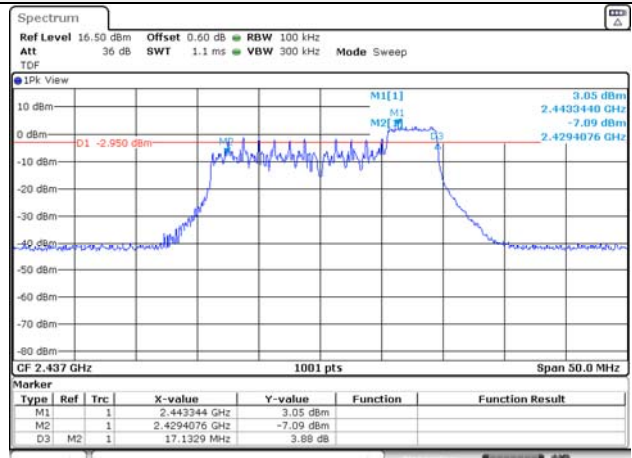

RU offset 40