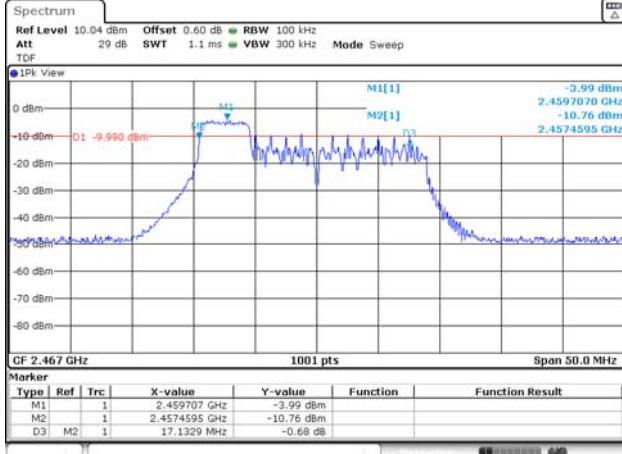

65, Sinwon-ro, Yeongtong-gu,
Suwon-si, Gyeonggi-do, 16677, Korea
TEL: 82-31-285-0894 FAX: 82-505-299-8311
www.kctl.co.kr

Report No.:
KR21-SRF0162

Page (72) of (230)

52T / 2 467 MHz

ANT 1

RU offset 37

ANT 2

RU offset 37