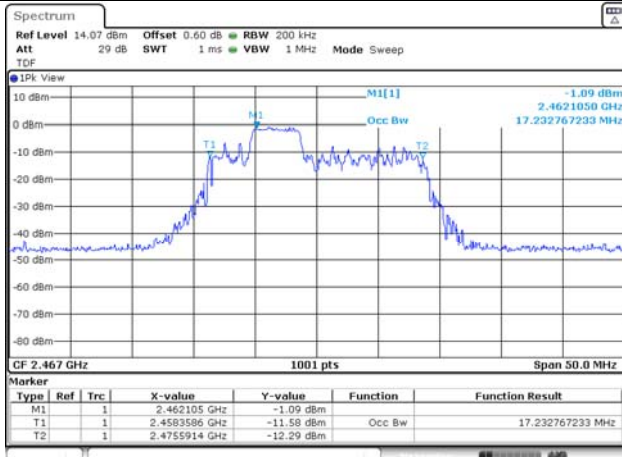

RU offset 38