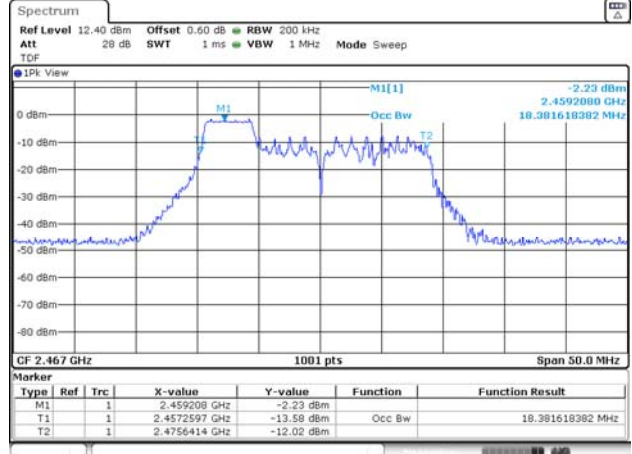

ANT 2

RU offset 37