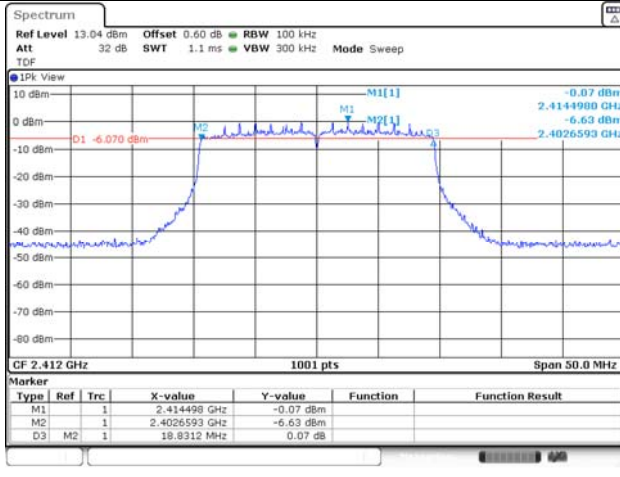

ANT 2

RU offset 53

RU offset 54

RU offset 54

SU / 2 412 MHz

ANT 1

ANT 2

KCTL Inc.