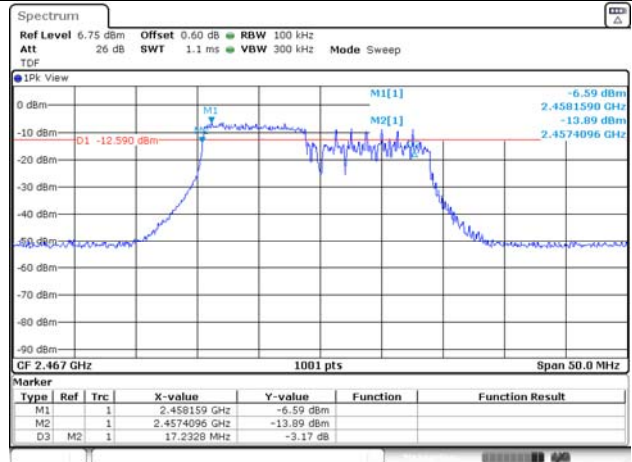

ANT 2

RU offset 53