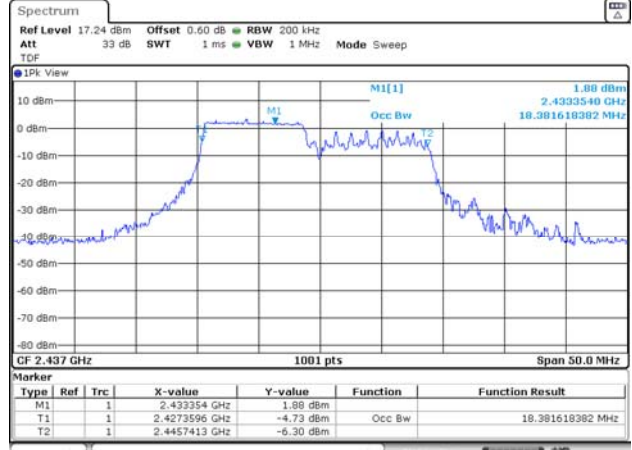

ANT 2

RU offset 53