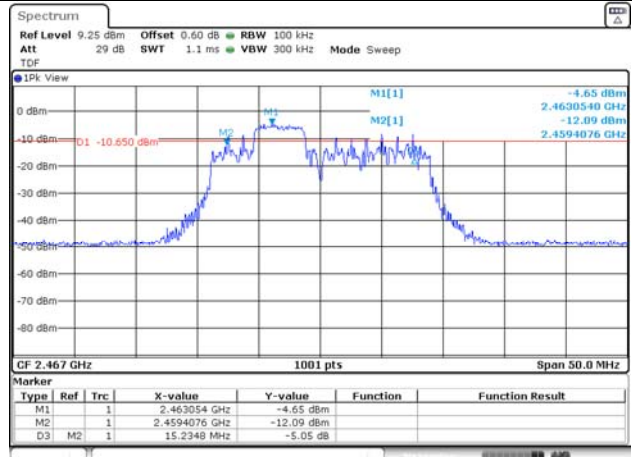

RU offset 38