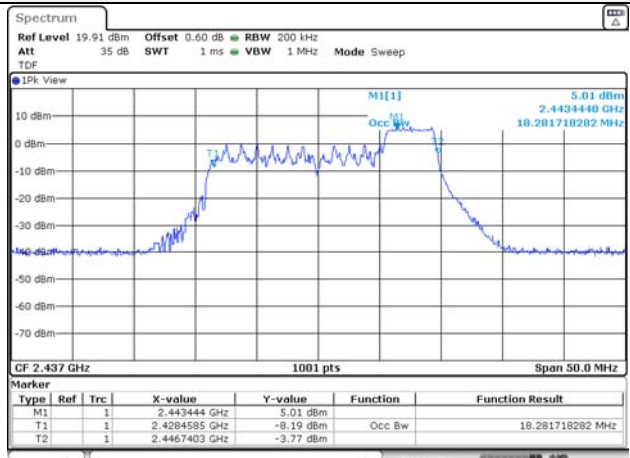

RU offset 40