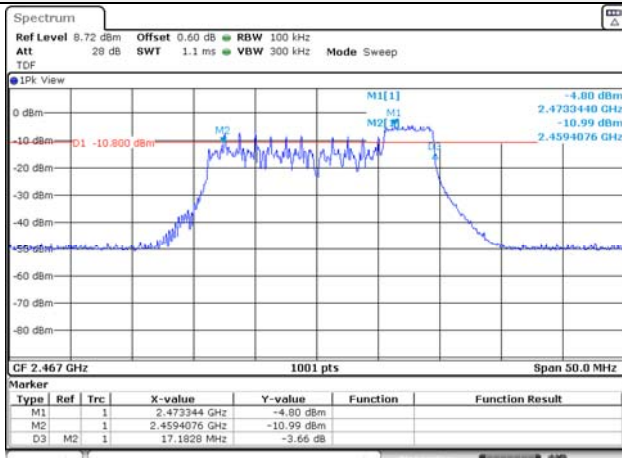

RU offset 40