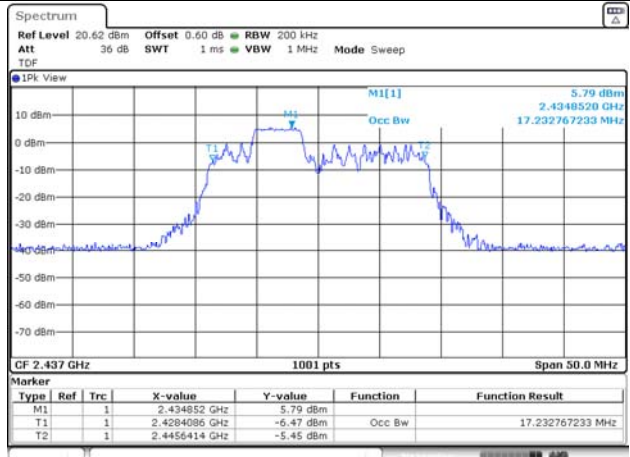

RU offset 38