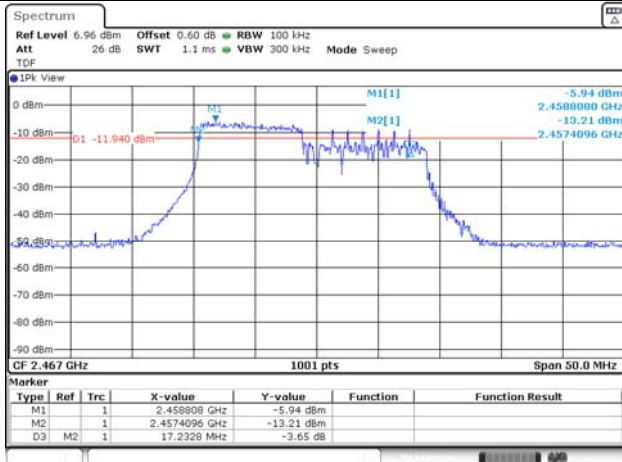

RU offset 38

RU offset 38

RU offset 40

RU offset 40

106T / 2 467 MHz

ANT 1

RU offset 53

ANT 2