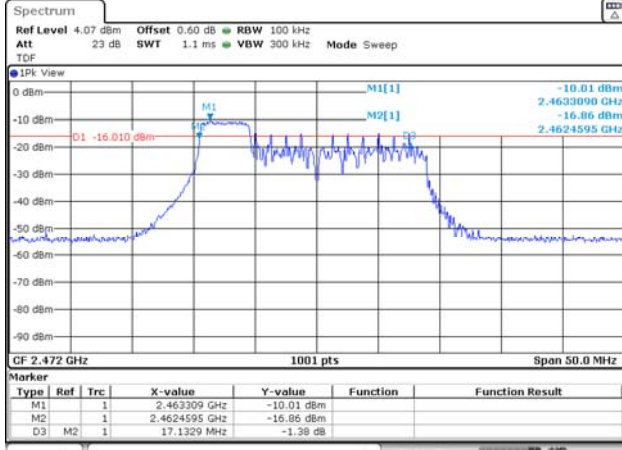

52T / 2 472 MHz

ANT 1

RU offset 37