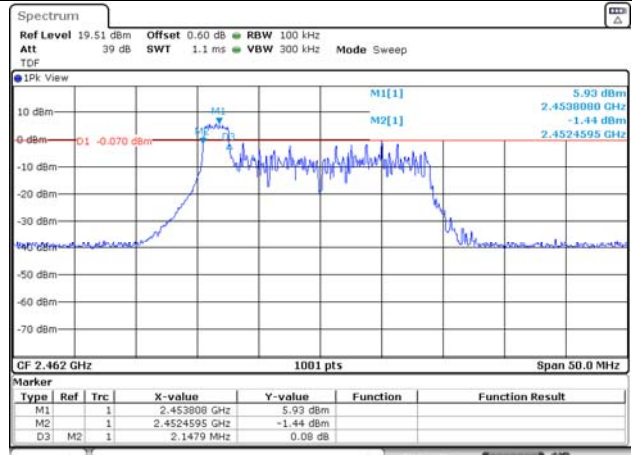

26T / 2 462 MHz

ANT 1

RU offset 0

ANT 2

RU offset 0

RU offset 4

RU offset 4

RU offset 8