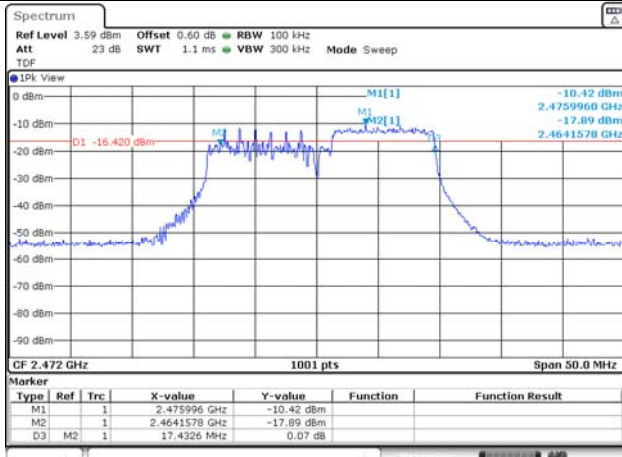

106T / 2 472 MHz

ANT 1

RU offset 53

ANT 2

RU offset 53

RU offset 54

RU offset 54

SU / 2 472 MHz