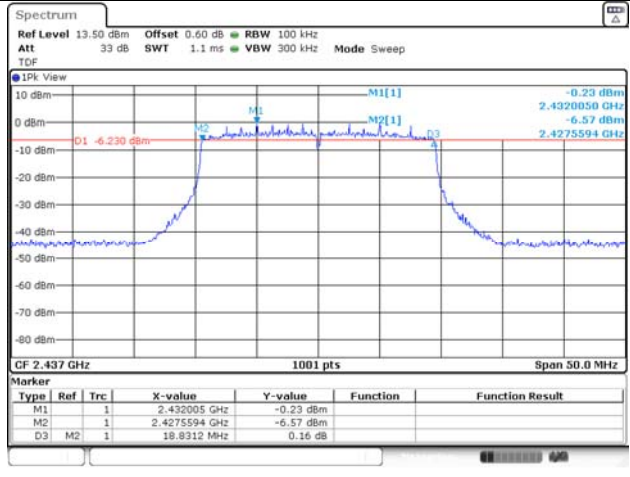

RU offset 53

ANT 2

RU offset 53

RU offset 54

RU offset 54

SU / 2 437 MHz

ANT 1

ANT 2