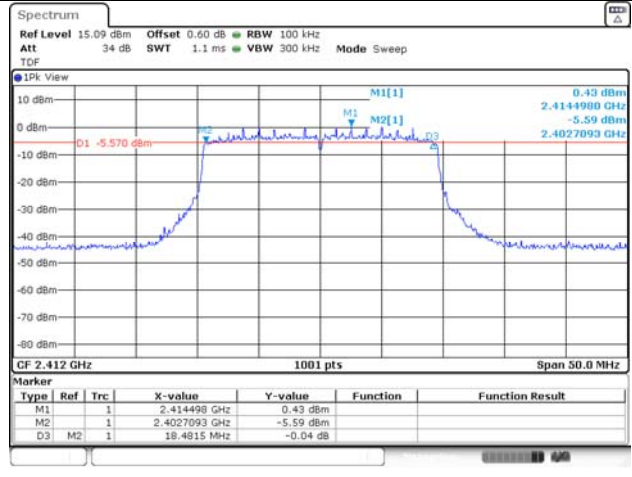

ANT 2

RU offset 53

RU offset 54

RU offset 54

SU / 2 412 MHz

ANT 1

ANT 2

KCTL Inc.