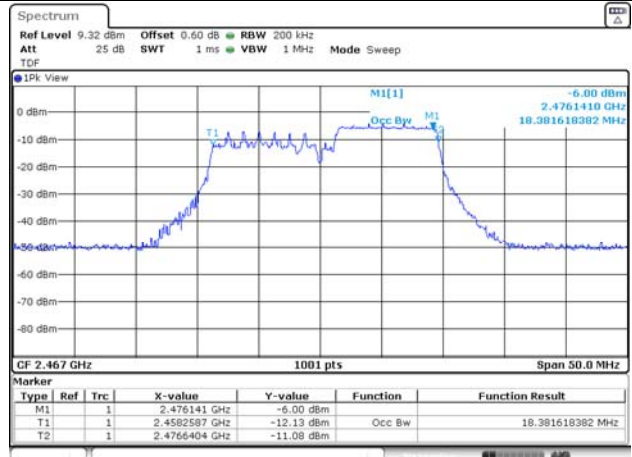

RU offset 54