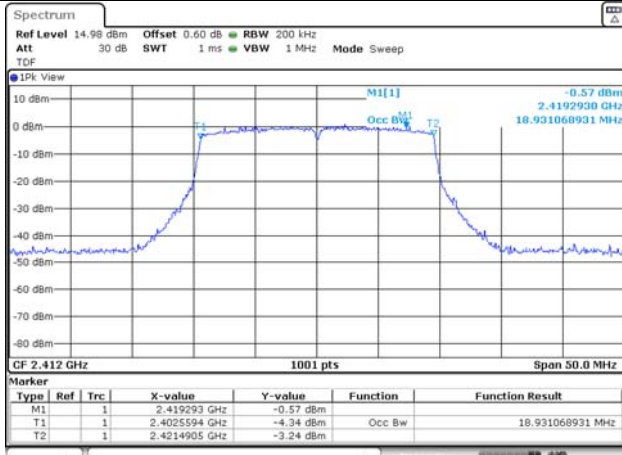

SU / 2 412 MHz

ANT 1