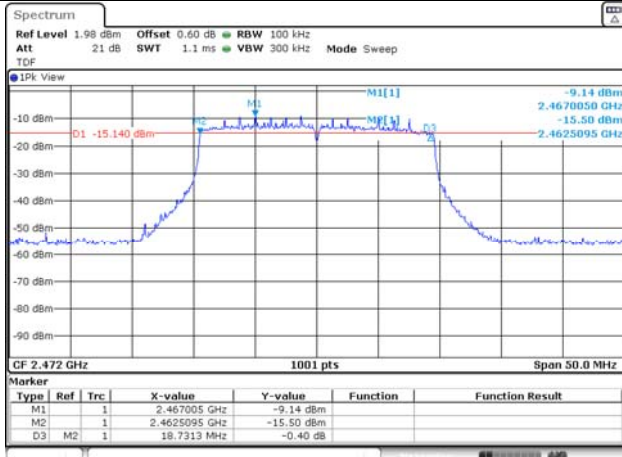

SU / 2 472 MHz

ANT 1