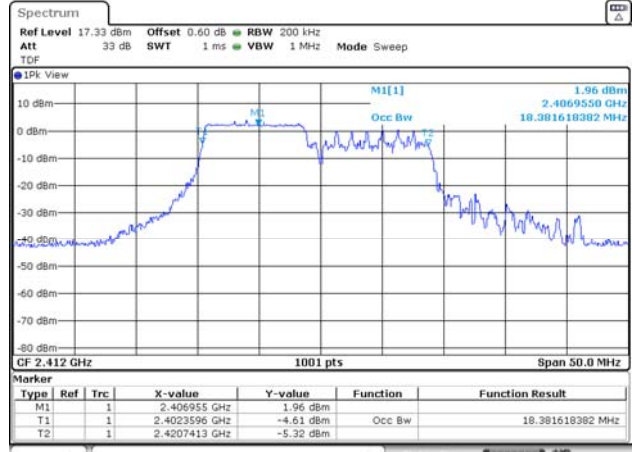

RU offset 40

106T / 2 412 MHz

ANT 1

RU offset 53

ANT 2

RU offset 53

RU offset 54

RU offset 54