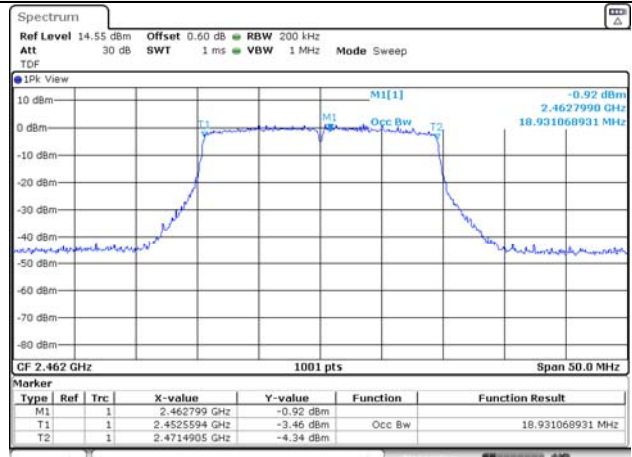

106T / 2 462 MHz

ANT 1

RU offset 53

ANT 2

RU offset 53

RU offset 54

RU offset 54

SU / 2 462 MHz

ANT 1

ANT 2