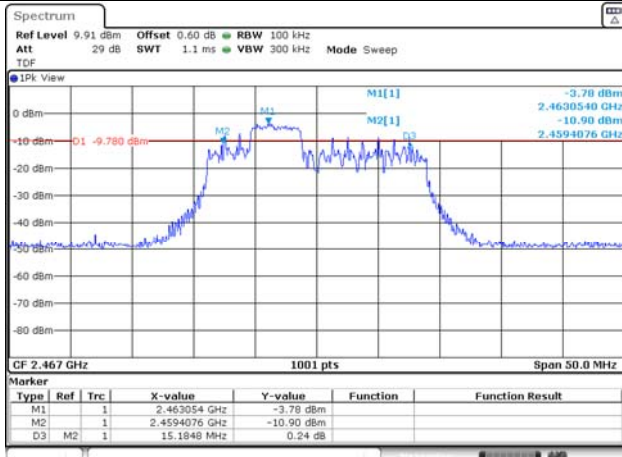

RU offset 38