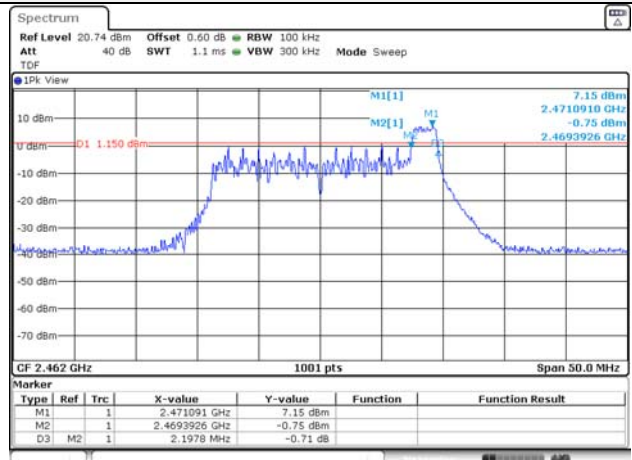

26T / 2 462 MHz

ANT 1

RU offset 0

ANT 2

RU offset 0

RU offset 4

RU offset 4

RU offset 8

RU offset 8