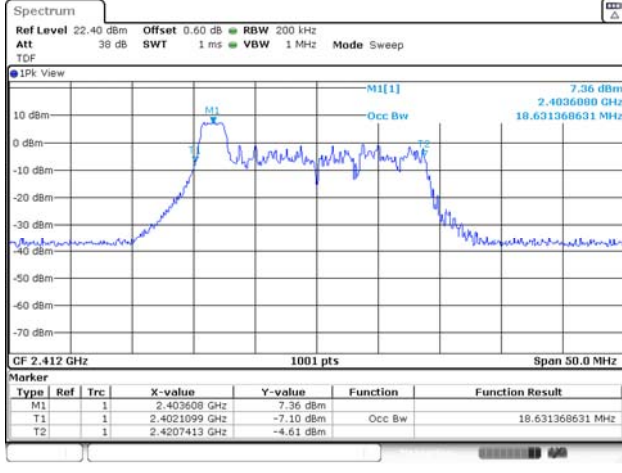

ANT 1

ANT 2

99% bandwidth

26T / 2 412 MHz

ANT 1

RU offset 0

ANT 2

RU offset 0