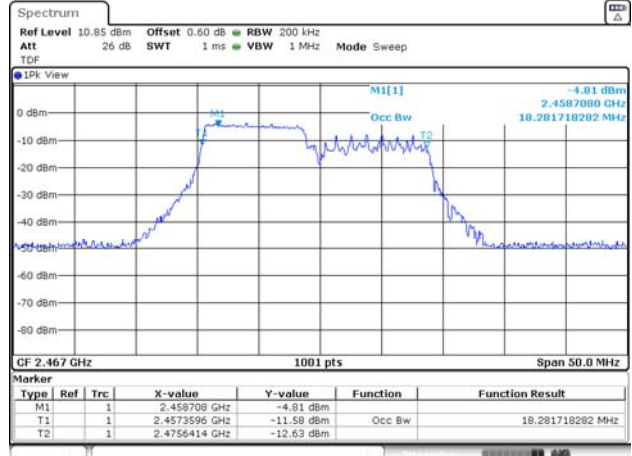

ANT 2

RU offset 53