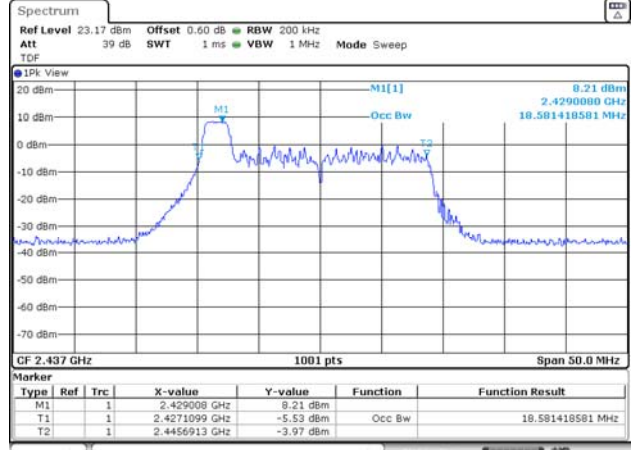

ANT 2

RU offset 0