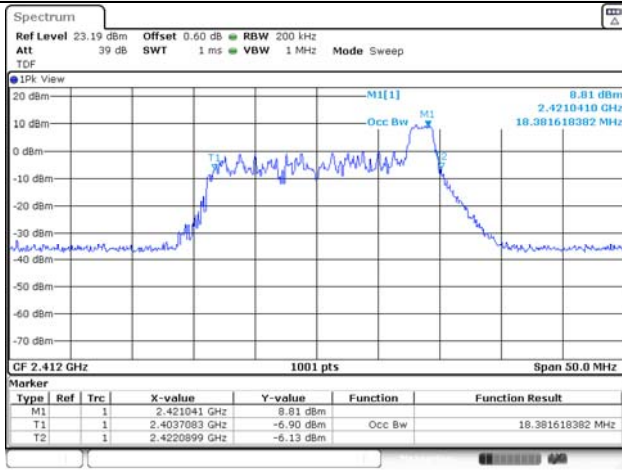

99% bandwidth

26T / 2 412 MHz

ANT 1

RU offset 0

ANT 2

RU offset 0

RU offset 4

RU offset 4

RU offset 8

RU offset 8