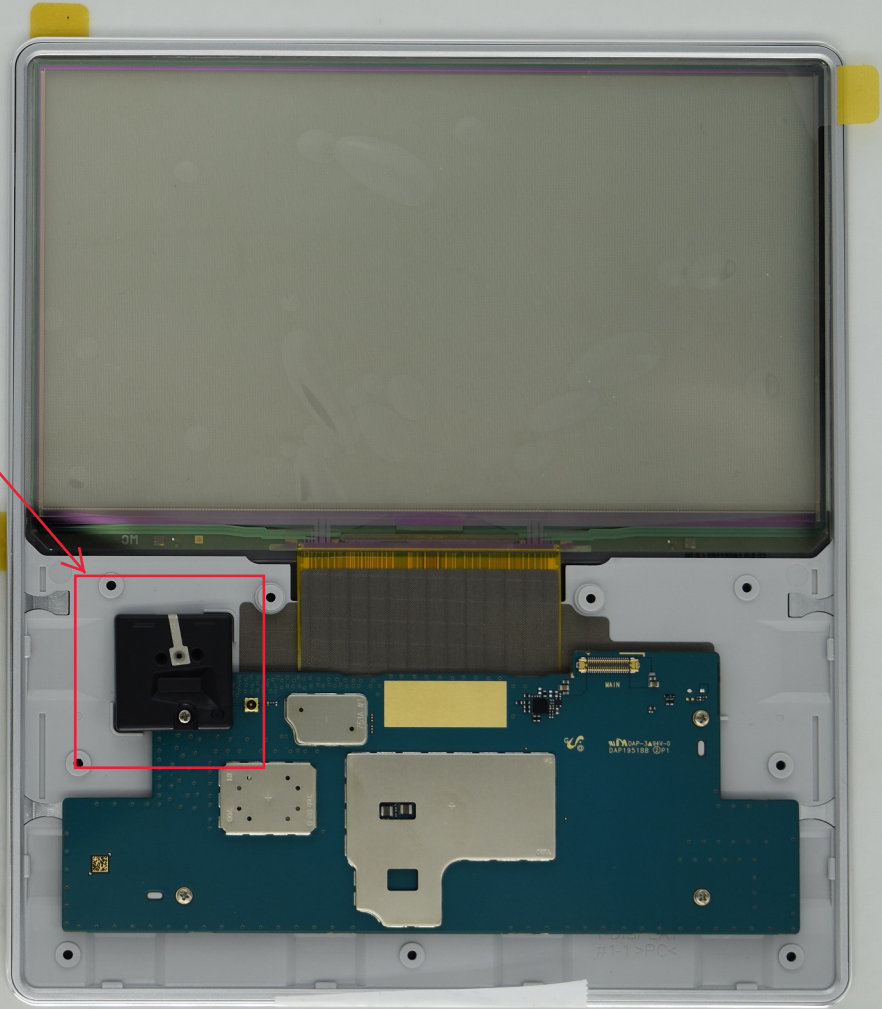

WiFi Antenna

SM T723