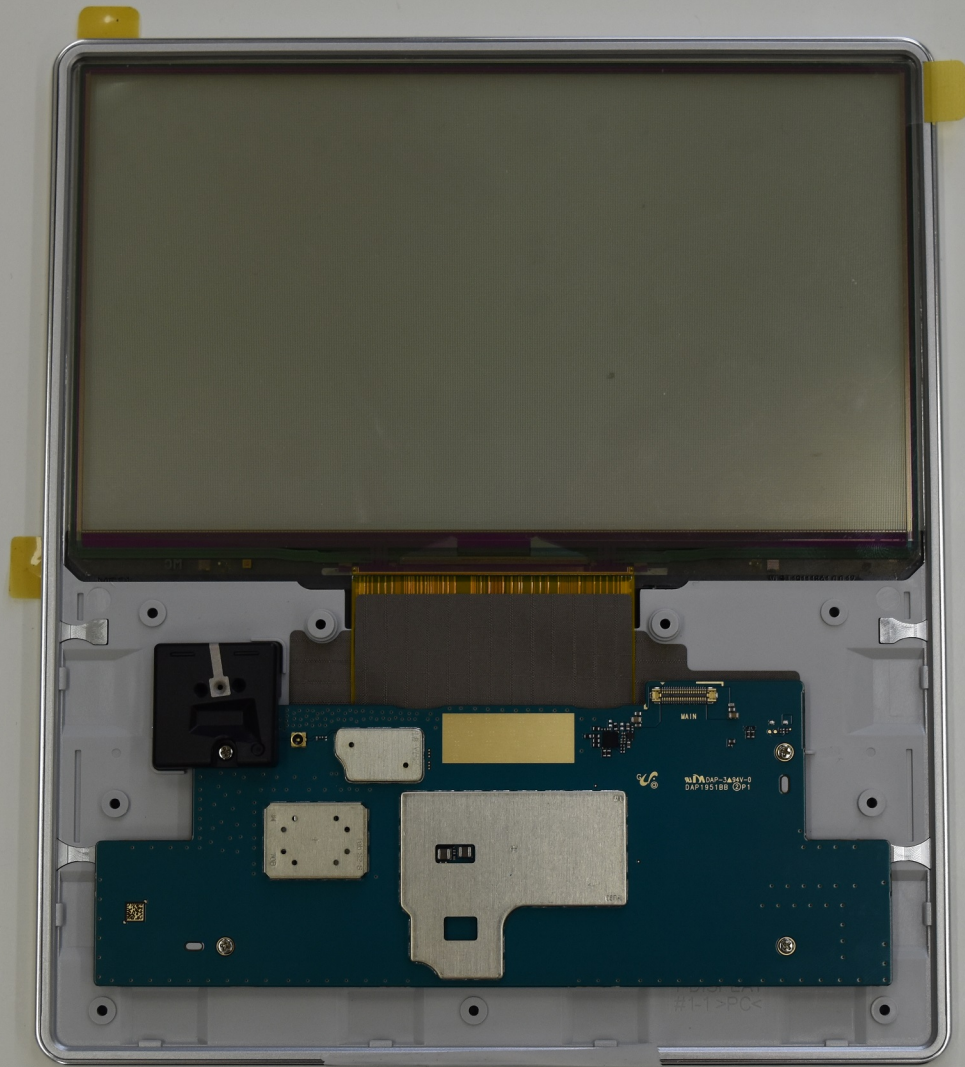

WiFi Antenna

SM T723