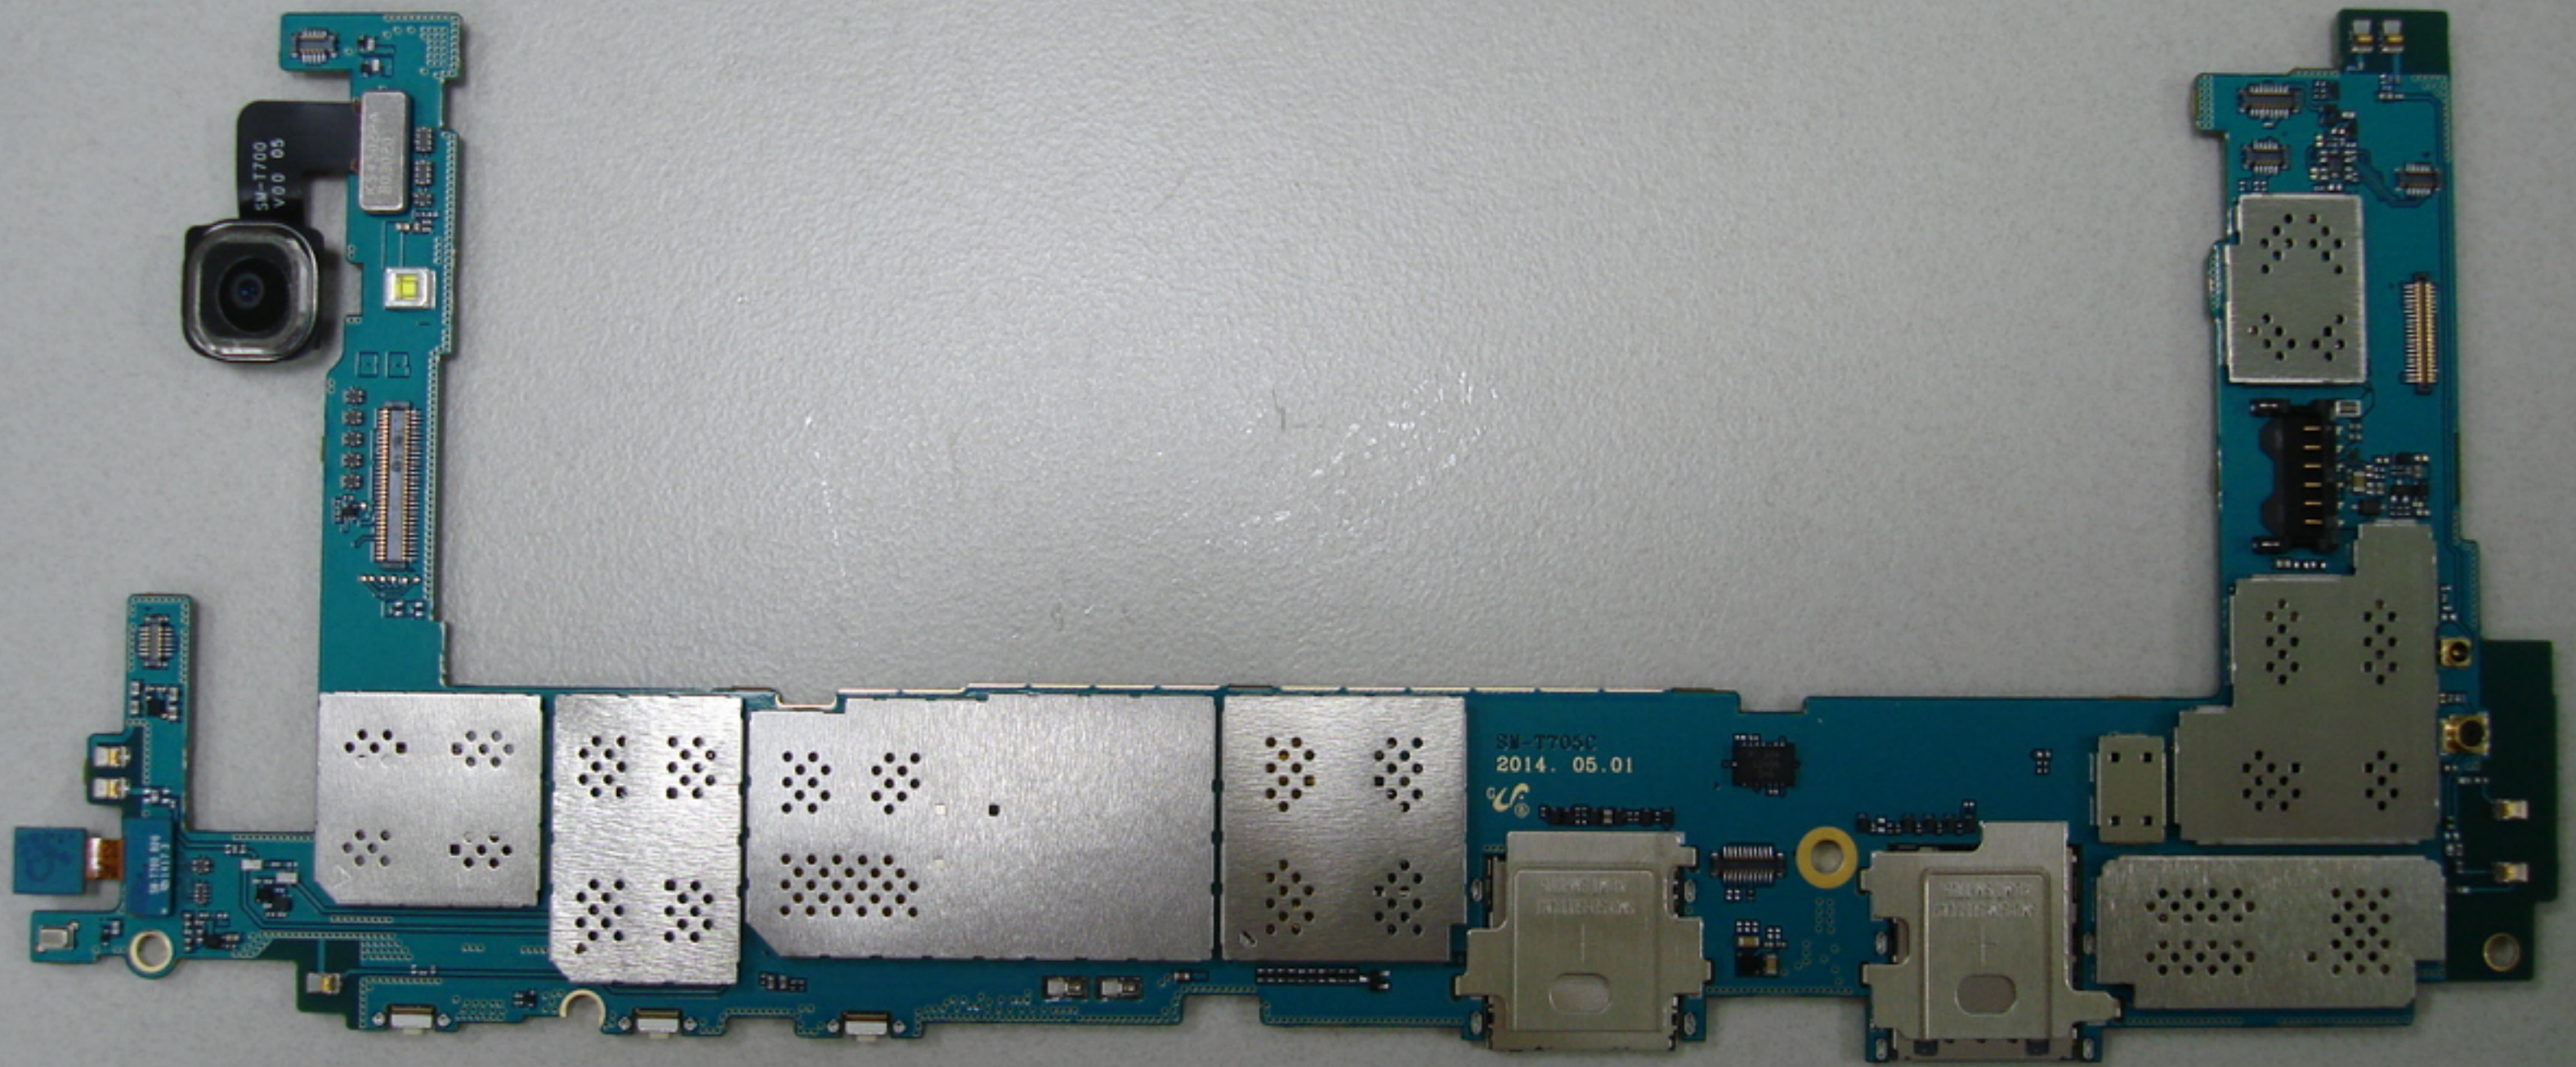

PULL (HANDS ONLY)

**SAMSUNG**

型号: SM-T705C  
IMEI: 3536880600110714  
S/N: R32F500038L 16GB

CE

韩国制造  
三星SDI有限公司为三星制造  
执行标准: GB/T 18287-2013  
产品名称: 3.8V 锂离子电池 / 18.62 Wh  
充电限制电压: 4.35V

型号: EB-BT705FBC  
容量: 4900 mAh  
S/N: AA84298517-A  
生产日期: 2014.04.29

Not for Sale

SM-T700  
2014. 05. 01

SM-T700  
V0.0 05

MOS NO. AM-708