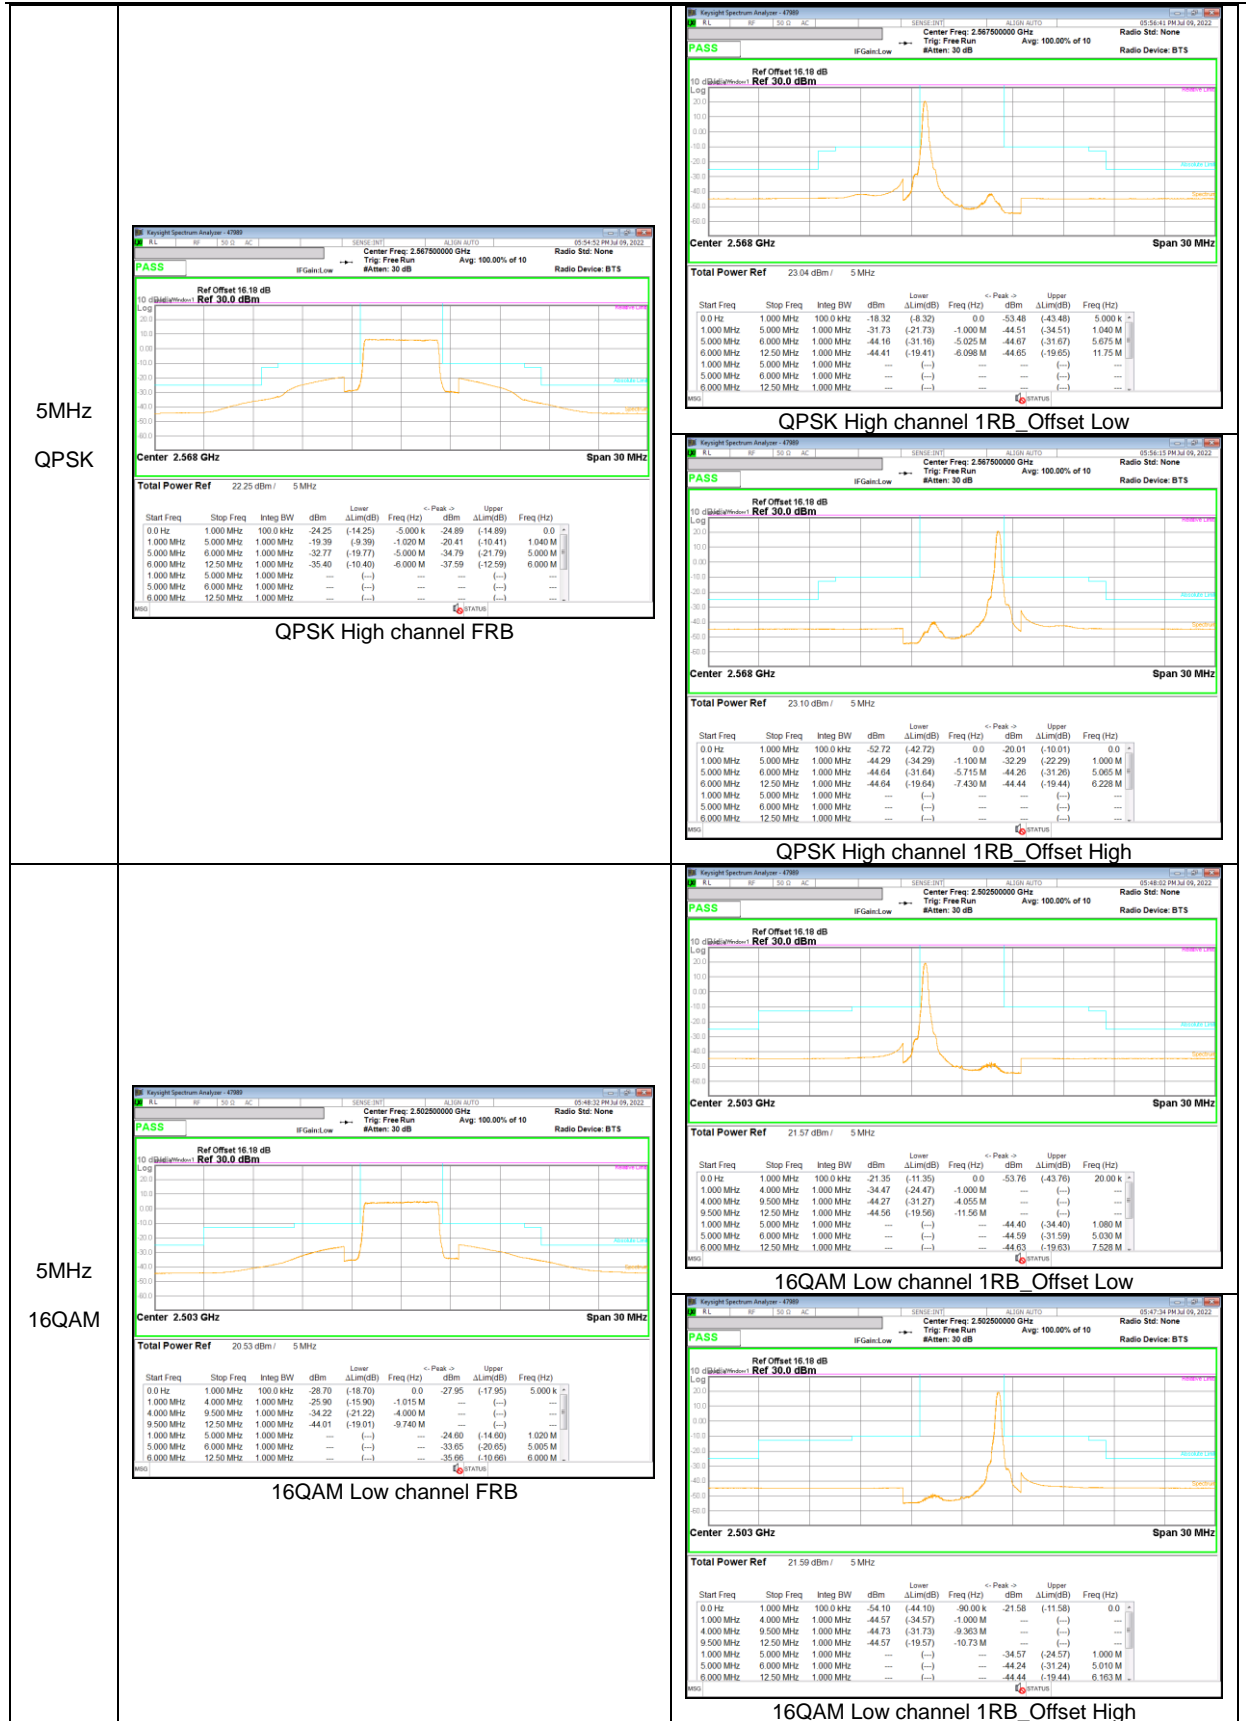

10MHz  
 QPSK

**LTE Band 26 (Part 90)**

15MHz

3MHz