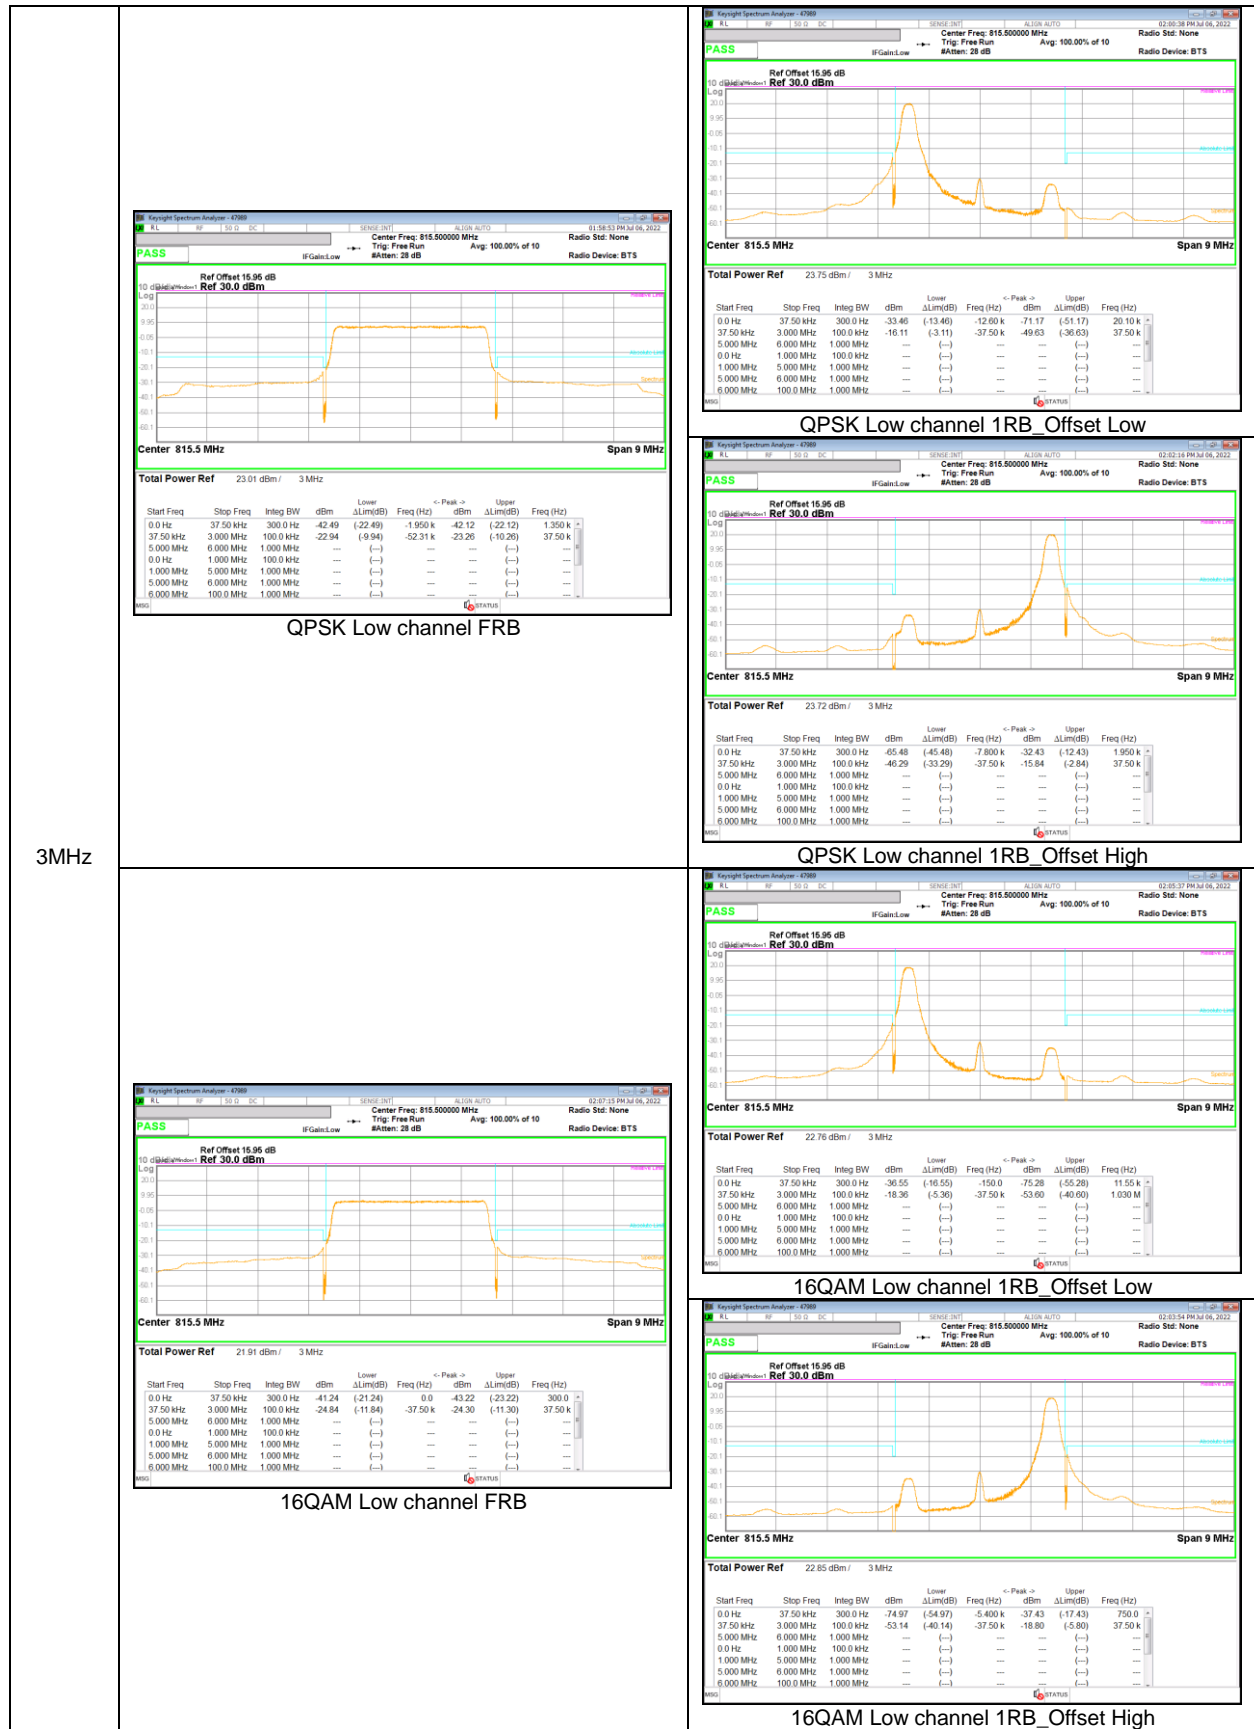

10MHz  
 QPSK

**LTE Band 26 (Part 90)**

15MHz

3MHz