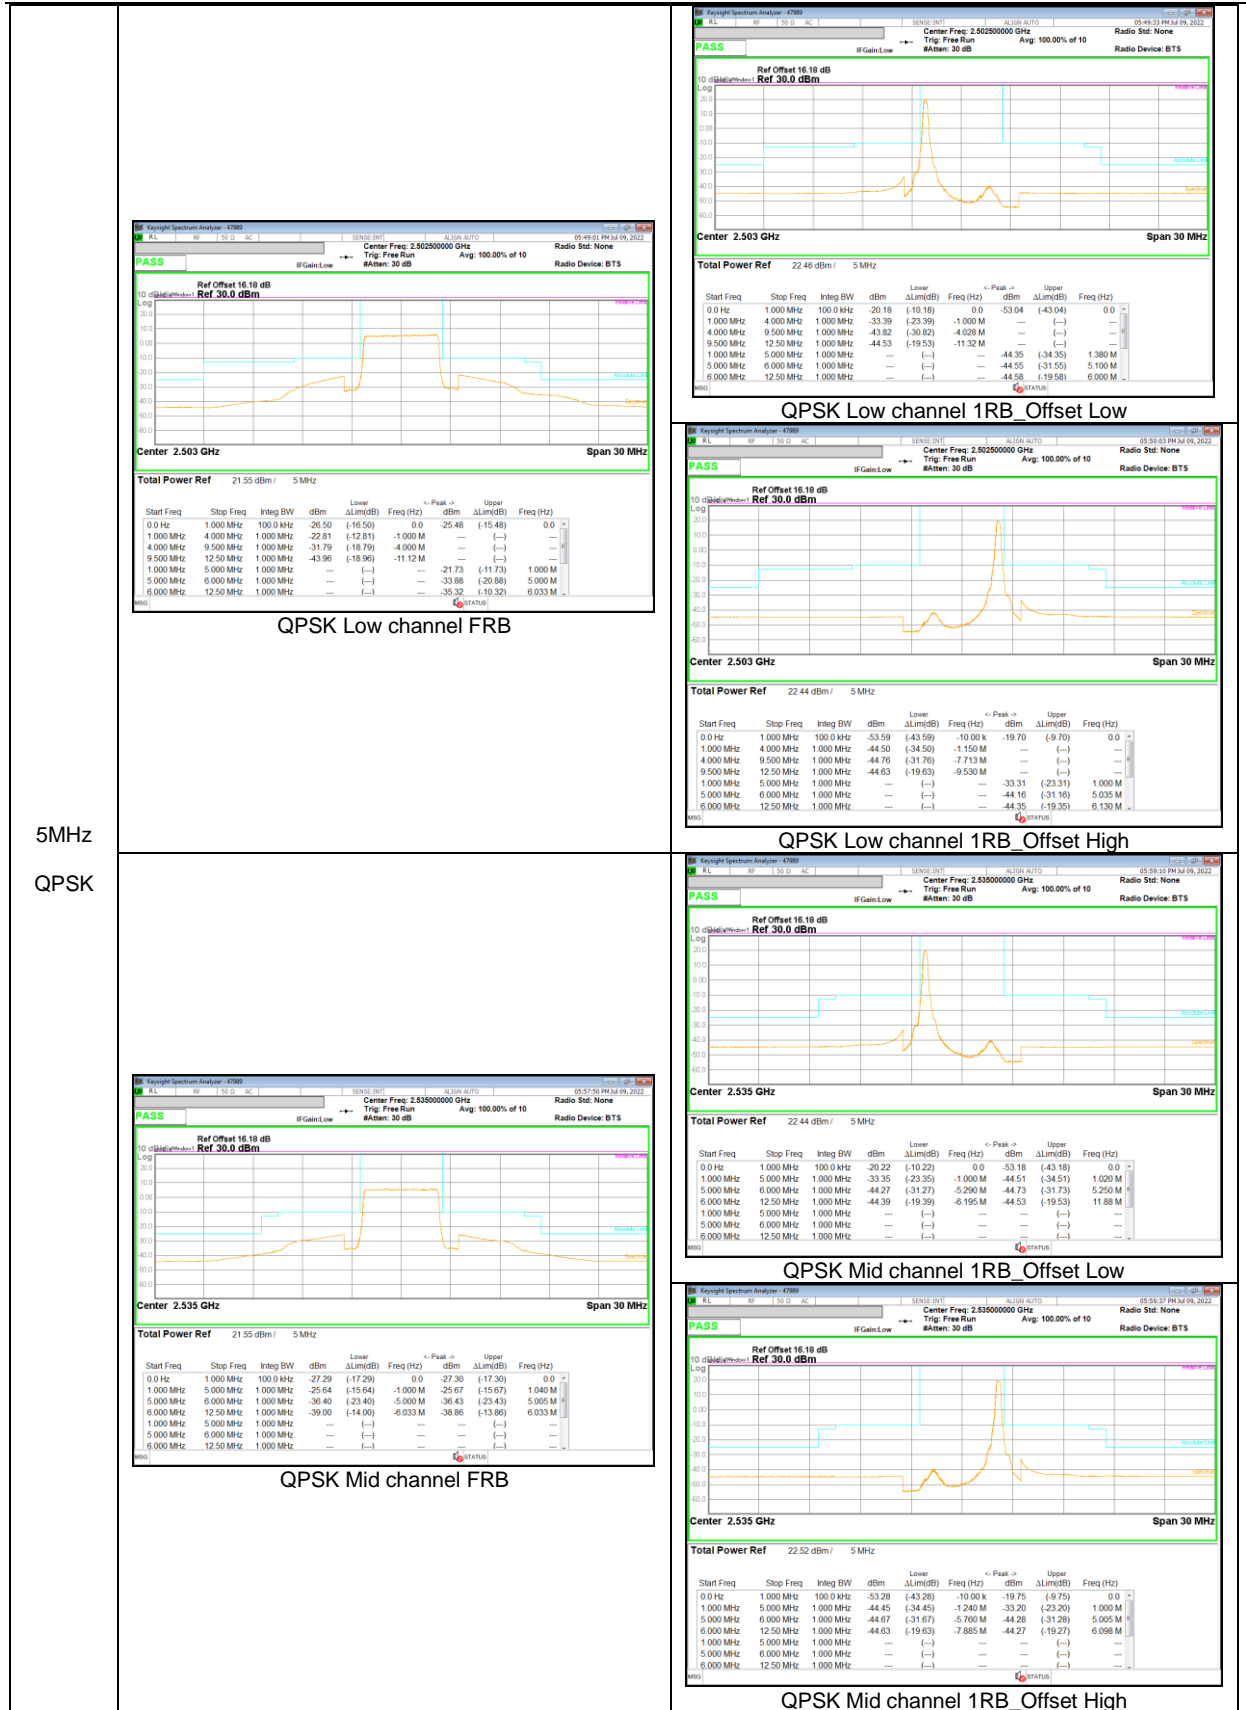

10MHz  
 QPSK

**LTE Band 26 (Part 90)**

15MHz

3MHz