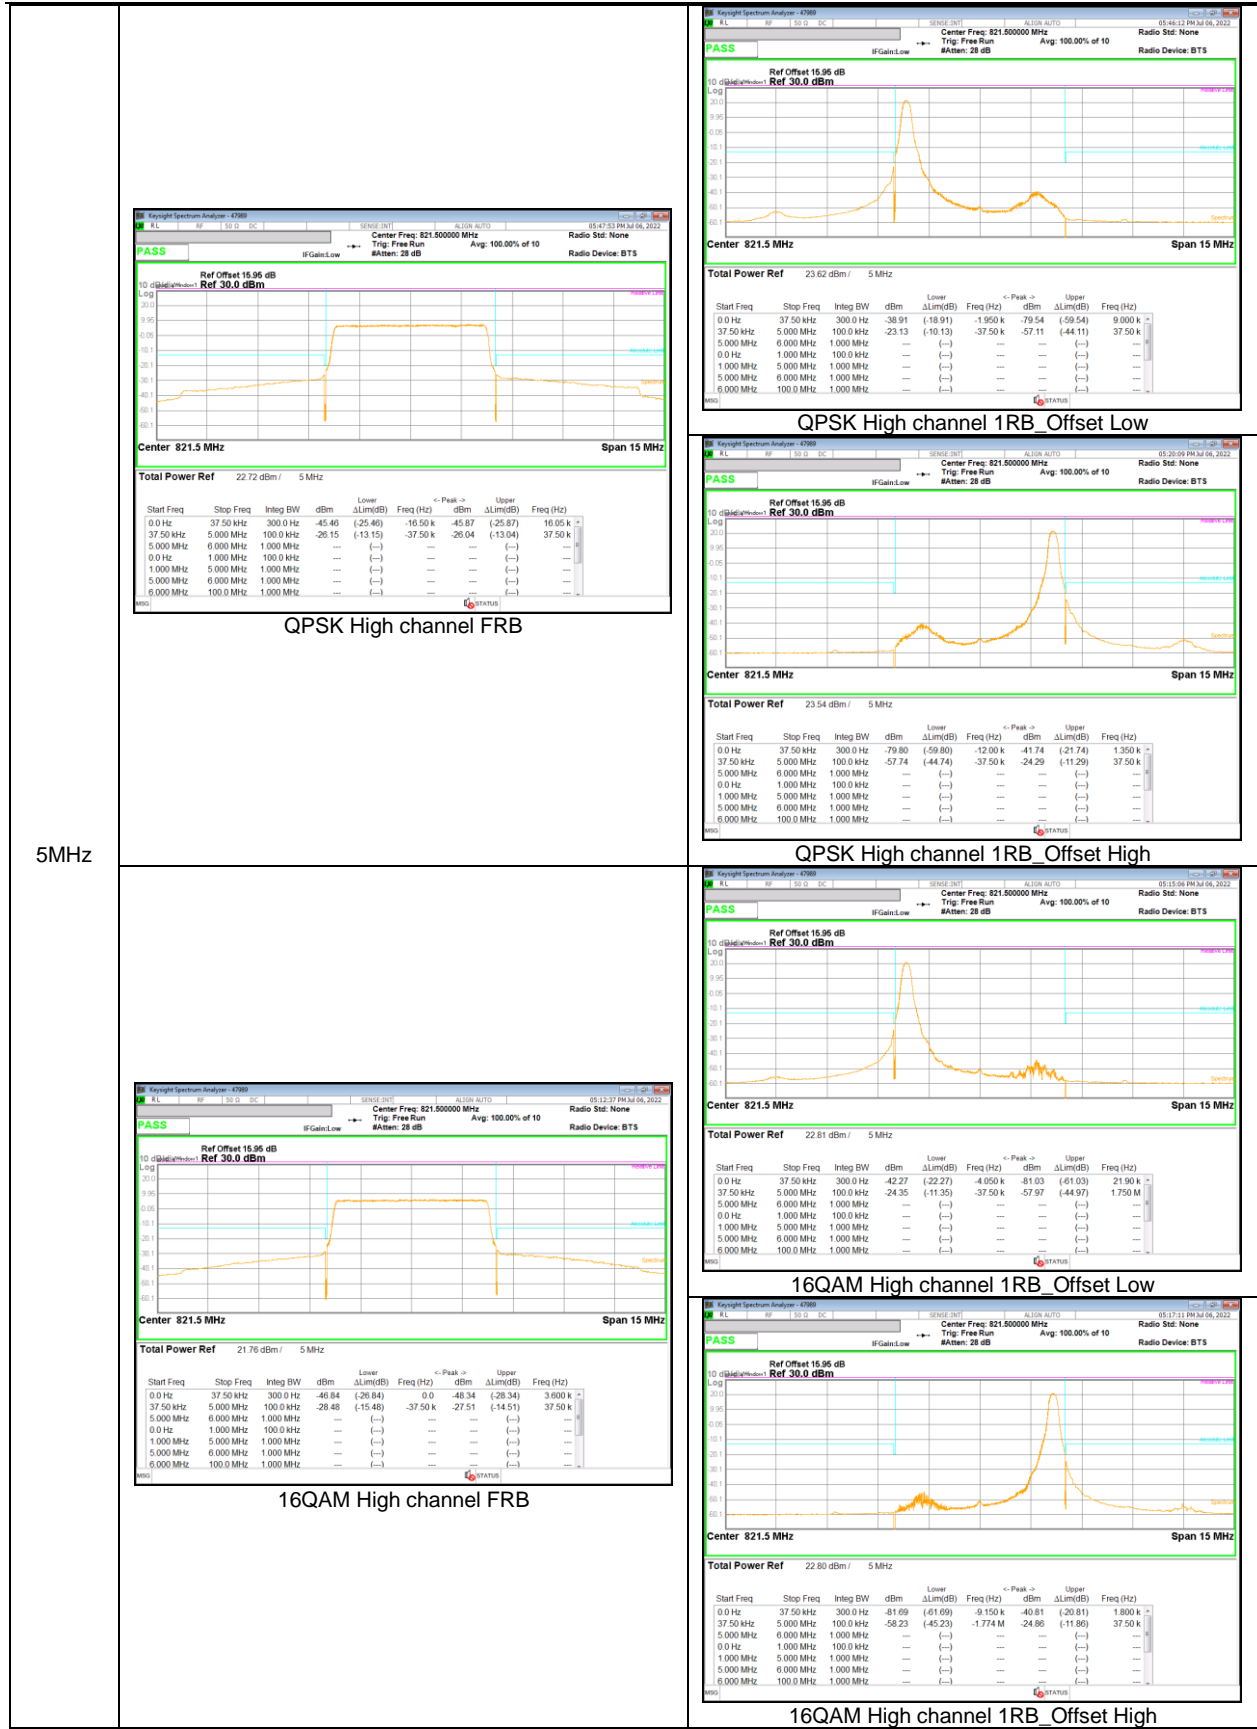

10MHz  
 QPSK

**LTE Band 26 (Part 90)**

15MHz

3MHz