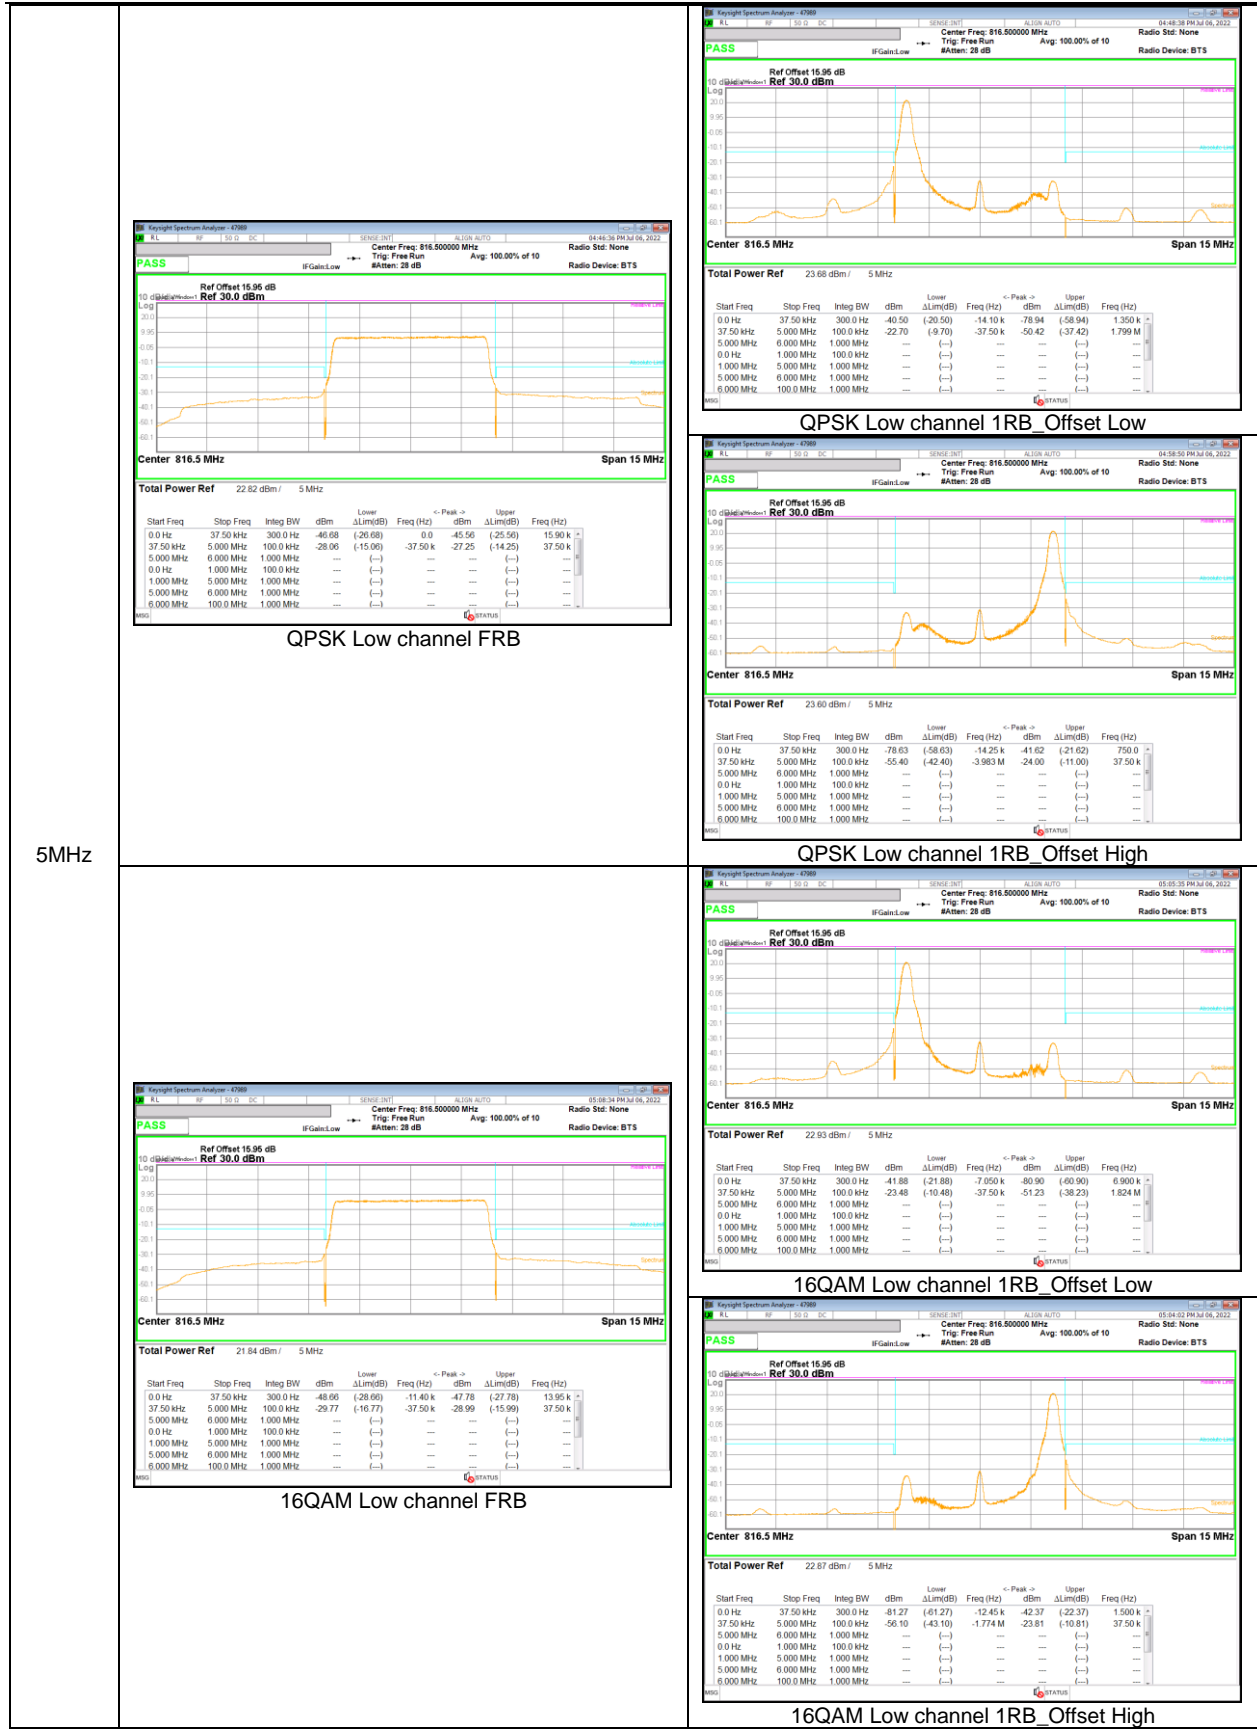

10MHz  
 QPSK

**LTE Band 26 (Part 90)**

15MHz

3MHz