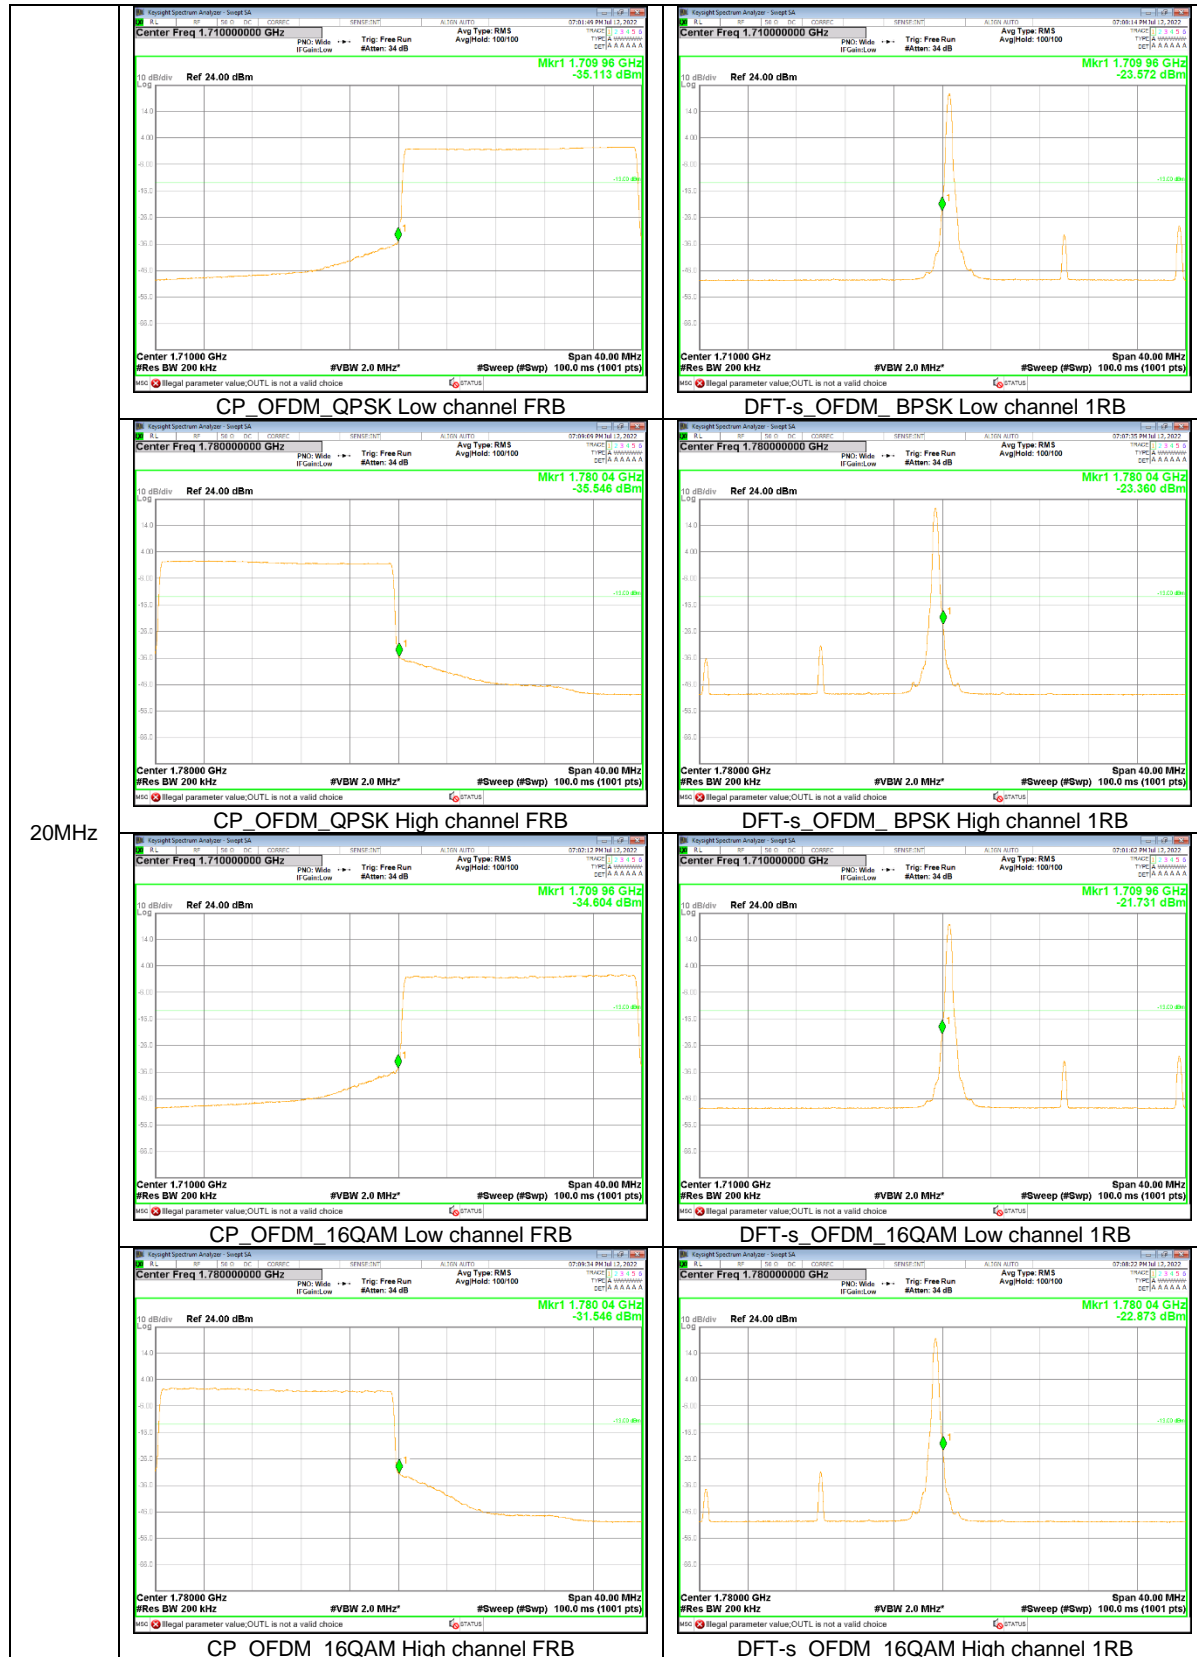

5MHz

NR Band n25

15MHz

10MHz

5MHz

NR Band n66

15MHz

10MHz

5MHz

NR Band n71

15MHz

5MHz

### 9.2.2. EMISSION MASK RESULT

#### LTE Band 7