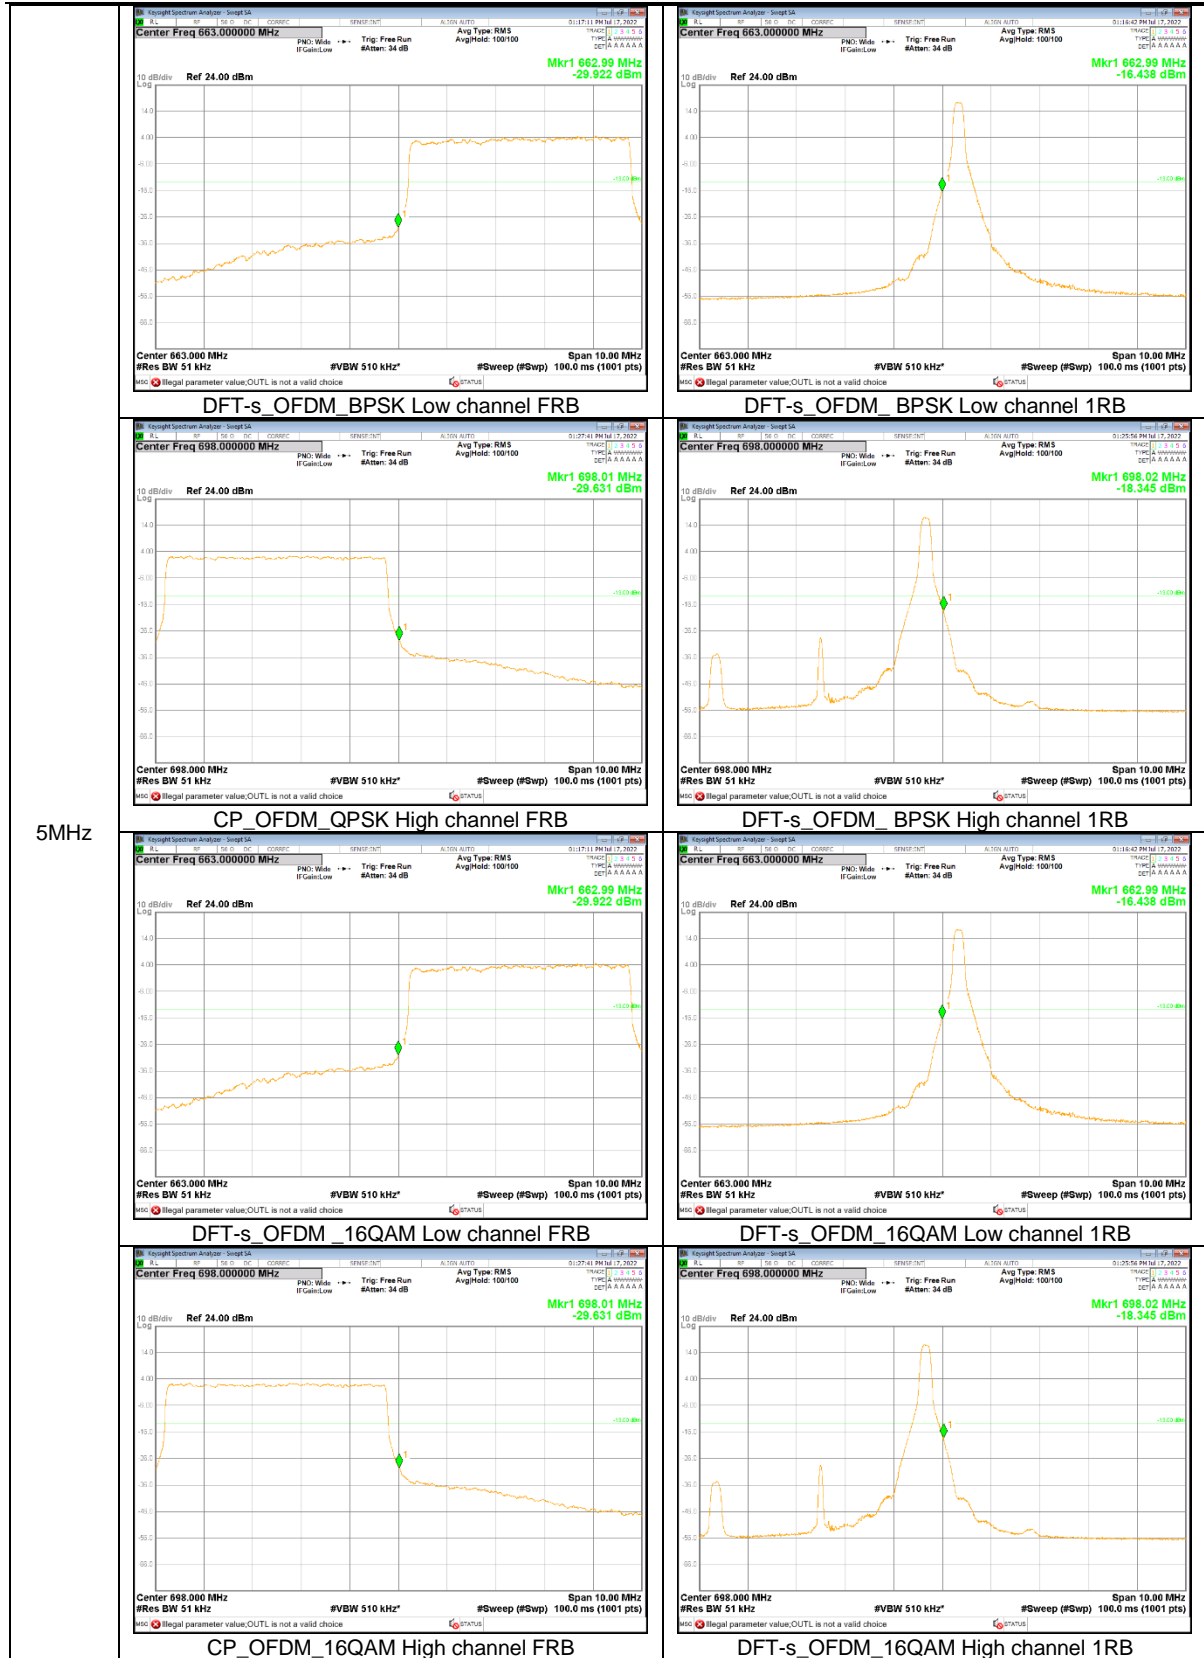

5MHz

NR Band n25

15MHz

10MHz

5MHz

NR Band n66

15MHz

10MHz

5MHz

NR Band n71

15MHz

5MHz

### 9.2.2. EMISSION MASK RESULT

#### LTE Band 7