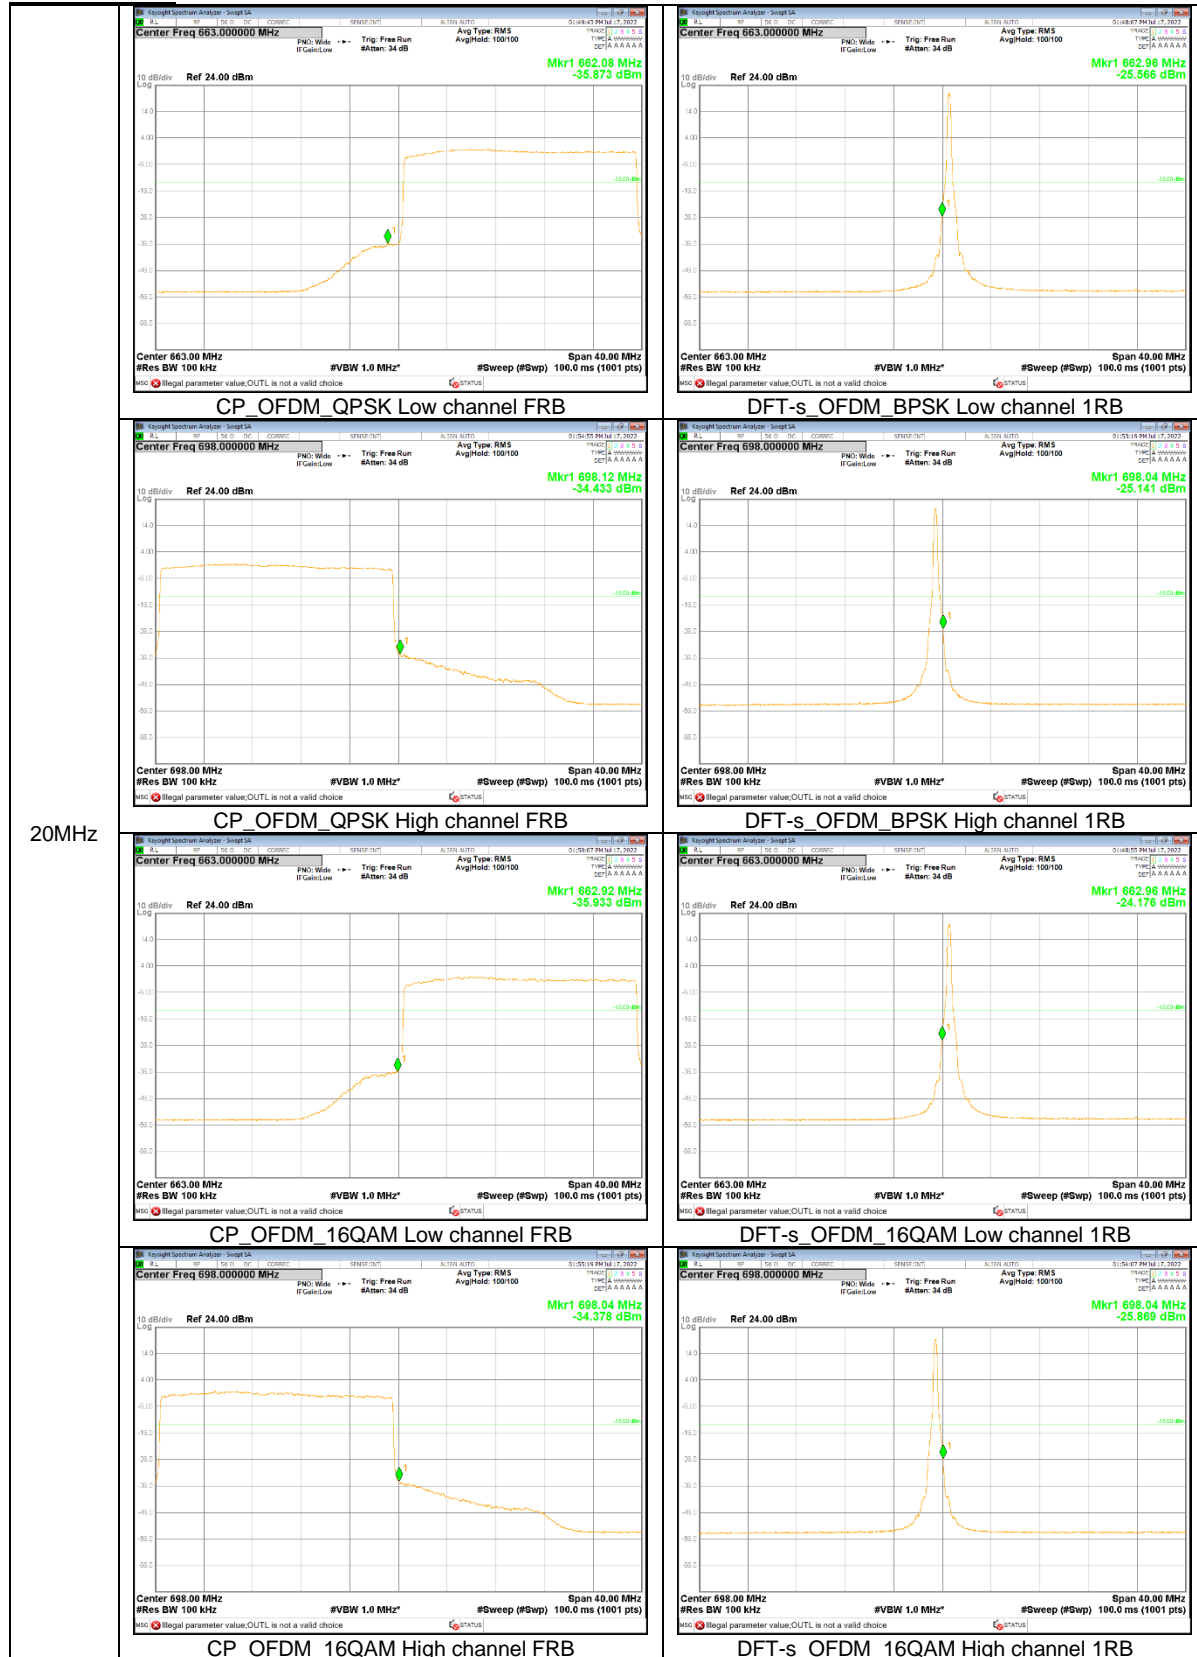

5MHz

NR Band n25

15MHz

10MHz

5MHz

NR Band n66

15MHz

10MHz

5MHz

NR Band n71

15MHz

5MHz

### 9.2.2. EMISSION MASK RESULT

#### LTE Band 7