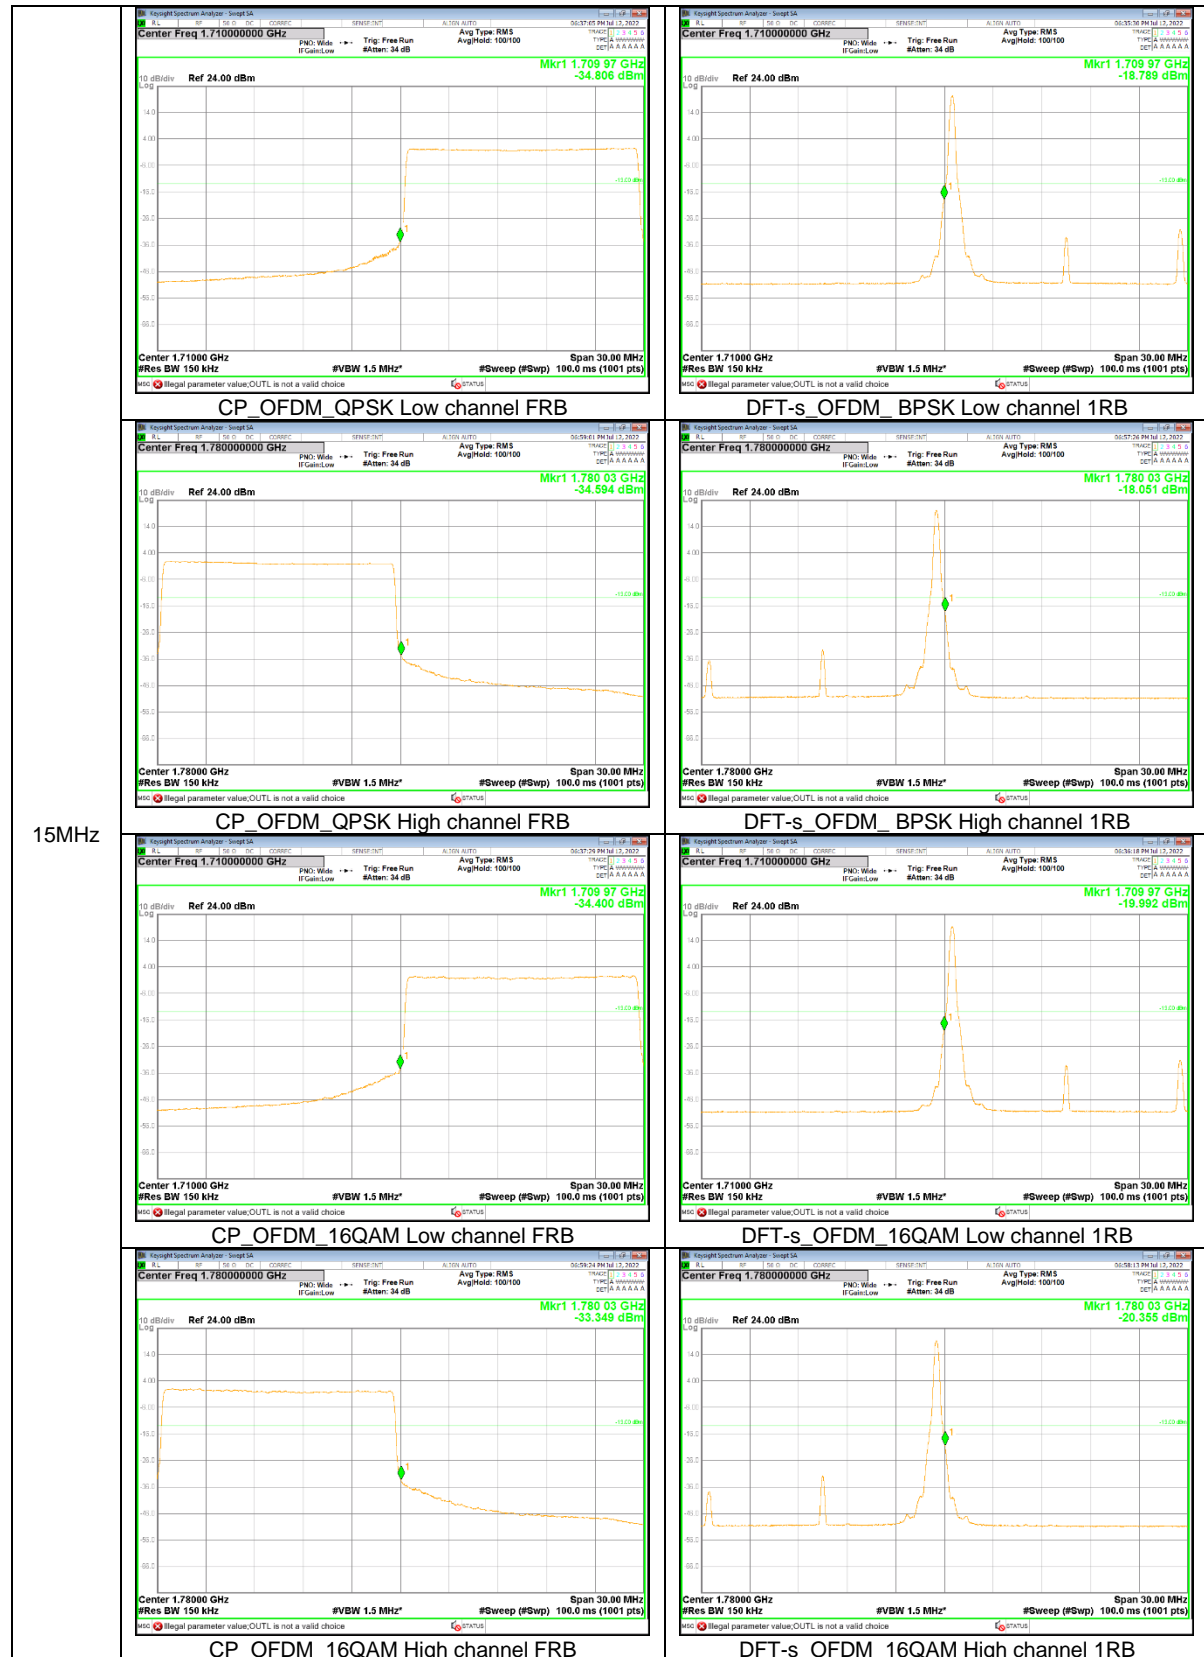

5MHz

NR Band n25

15MHz

10MHz

5MHz

NR Band n66

15MHz

10MHz

5MHz

NR Band n71

15MHz

5MHz

### 9.2.2. EMISSION MASK RESULT

#### LTE Band 7