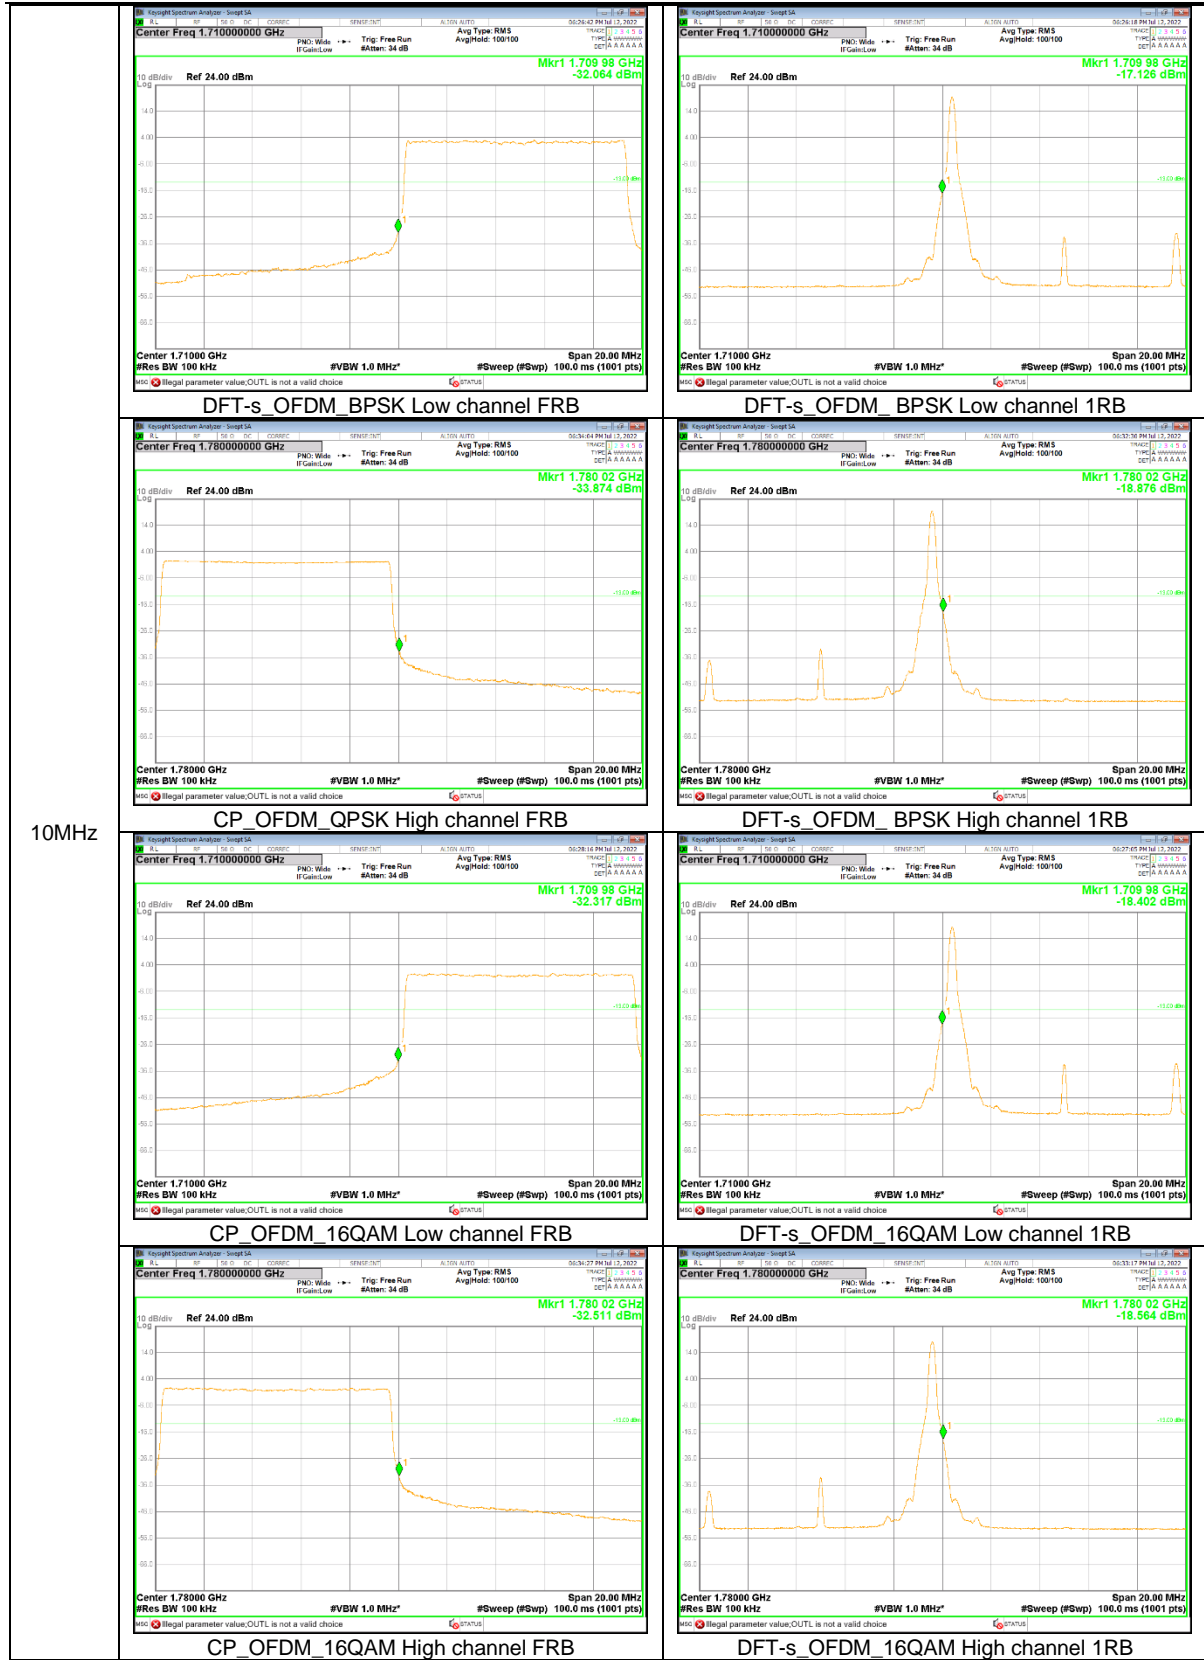

5MHz

NR Band n25

15MHz

10MHz

5MHz

NR Band n66

15MHz

10MHz

5MHz

NR Band n71

15MHz

5MHz

### 9.2.2. EMISSION MASK RESULT

#### LTE Band 7