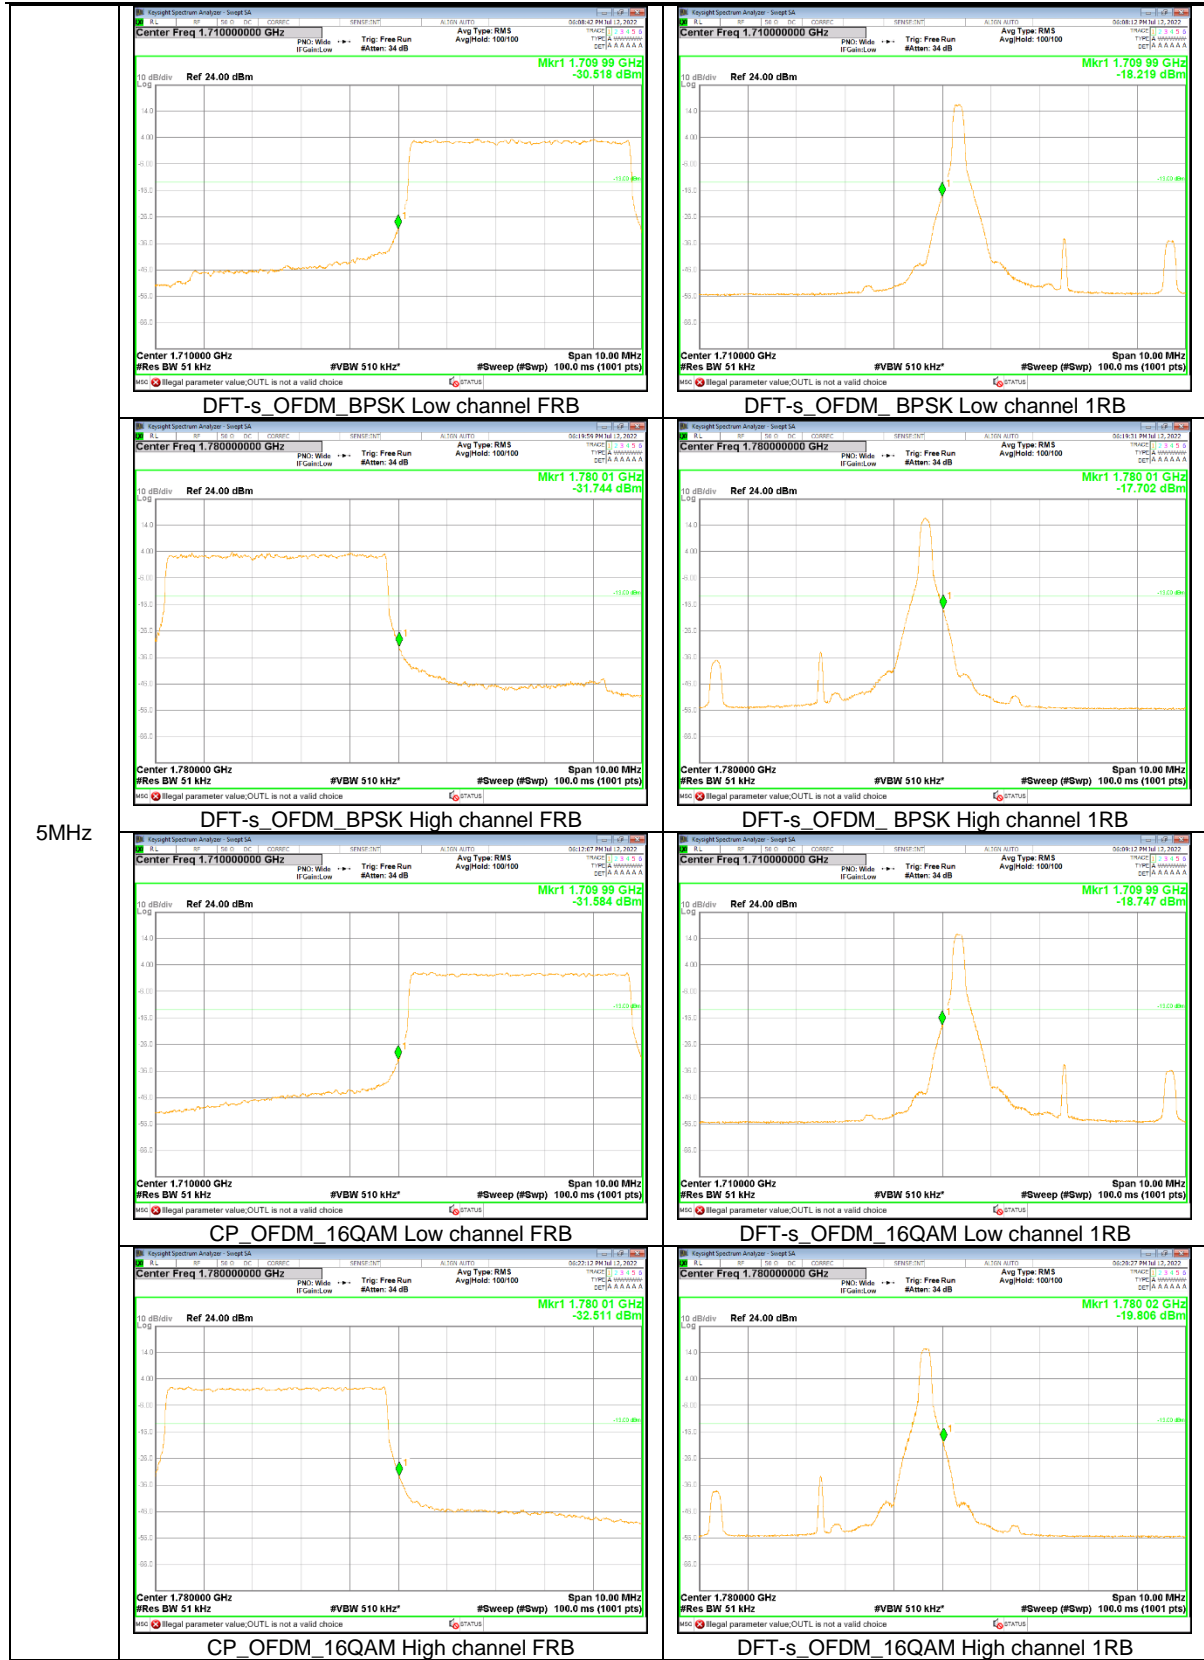

5MHz

NR Band n25

15MHz

10MHz

5MHz

NR Band n66

15MHz

10MHz

5MHz

NR Band n71

15MHz

5MHz

### 9.2.2. EMISSION MASK RESULT

#### LTE Band 7