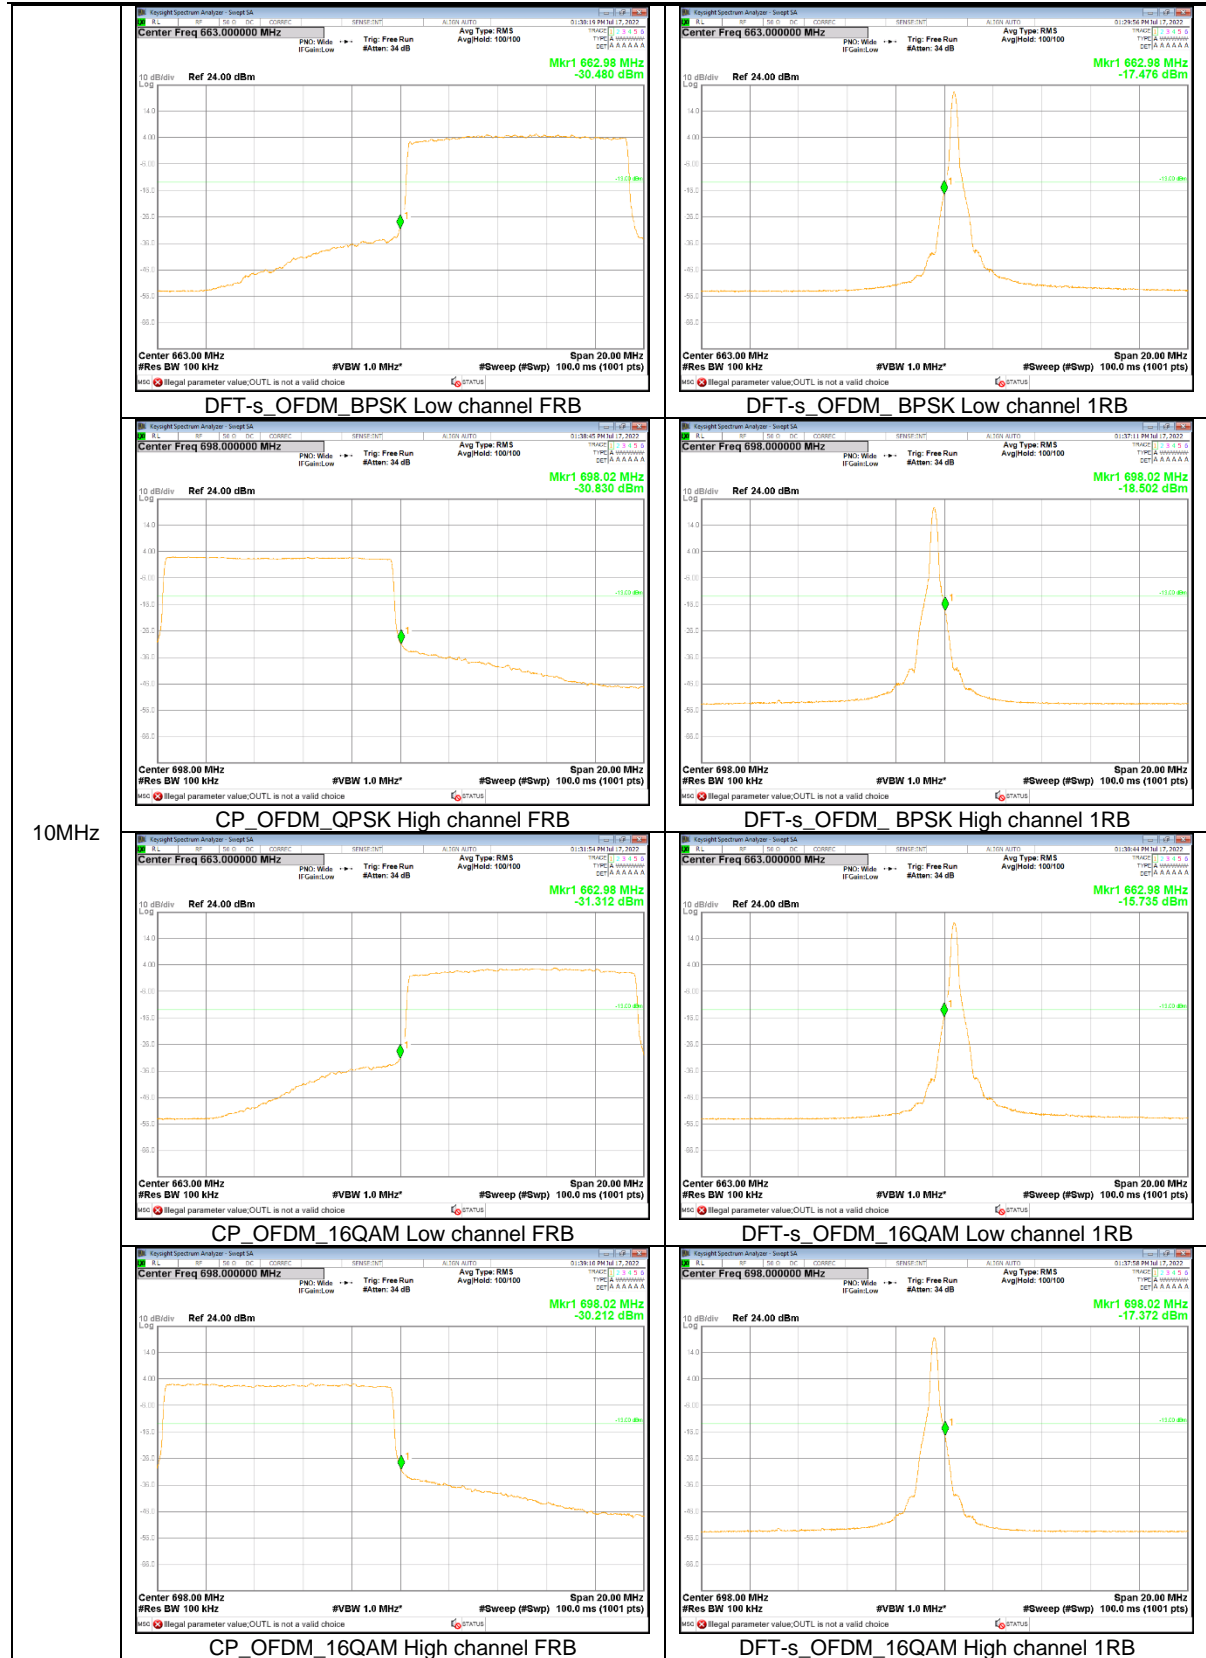

5MHz

NR Band n25

15MHz

10MHz

5MHz

NR Band n66

15MHz

10MHz

5MHz

NR Band n71

15MHz

5MHz

### 9.2.2. EMISSION MASK RESULT

#### LTE Band 7