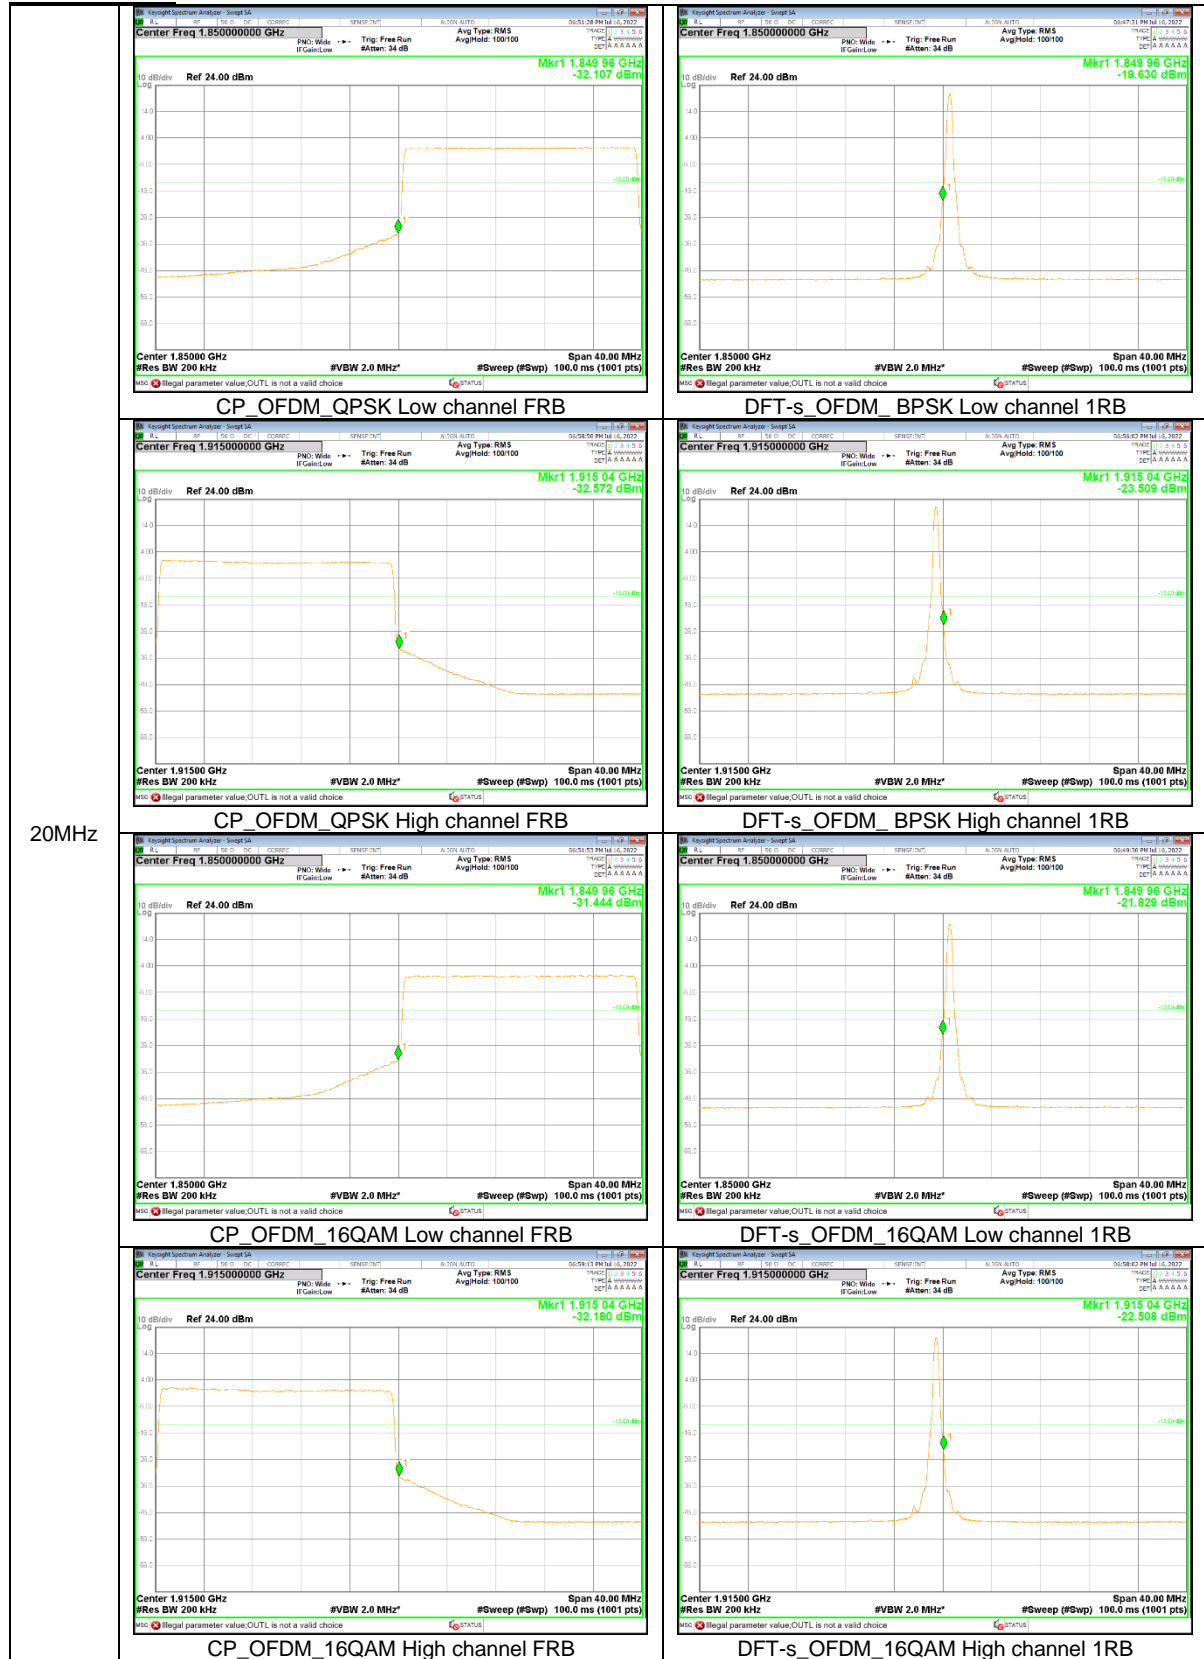

5MHz

NR Band n25

15MHz

10MHz

5MHz

NR Band n66

15MHz

10MHz

5MHz

NR Band n71

15MHz

5MHz

### 9.2.2. EMISSION MASK RESULT

#### LTE Band 7