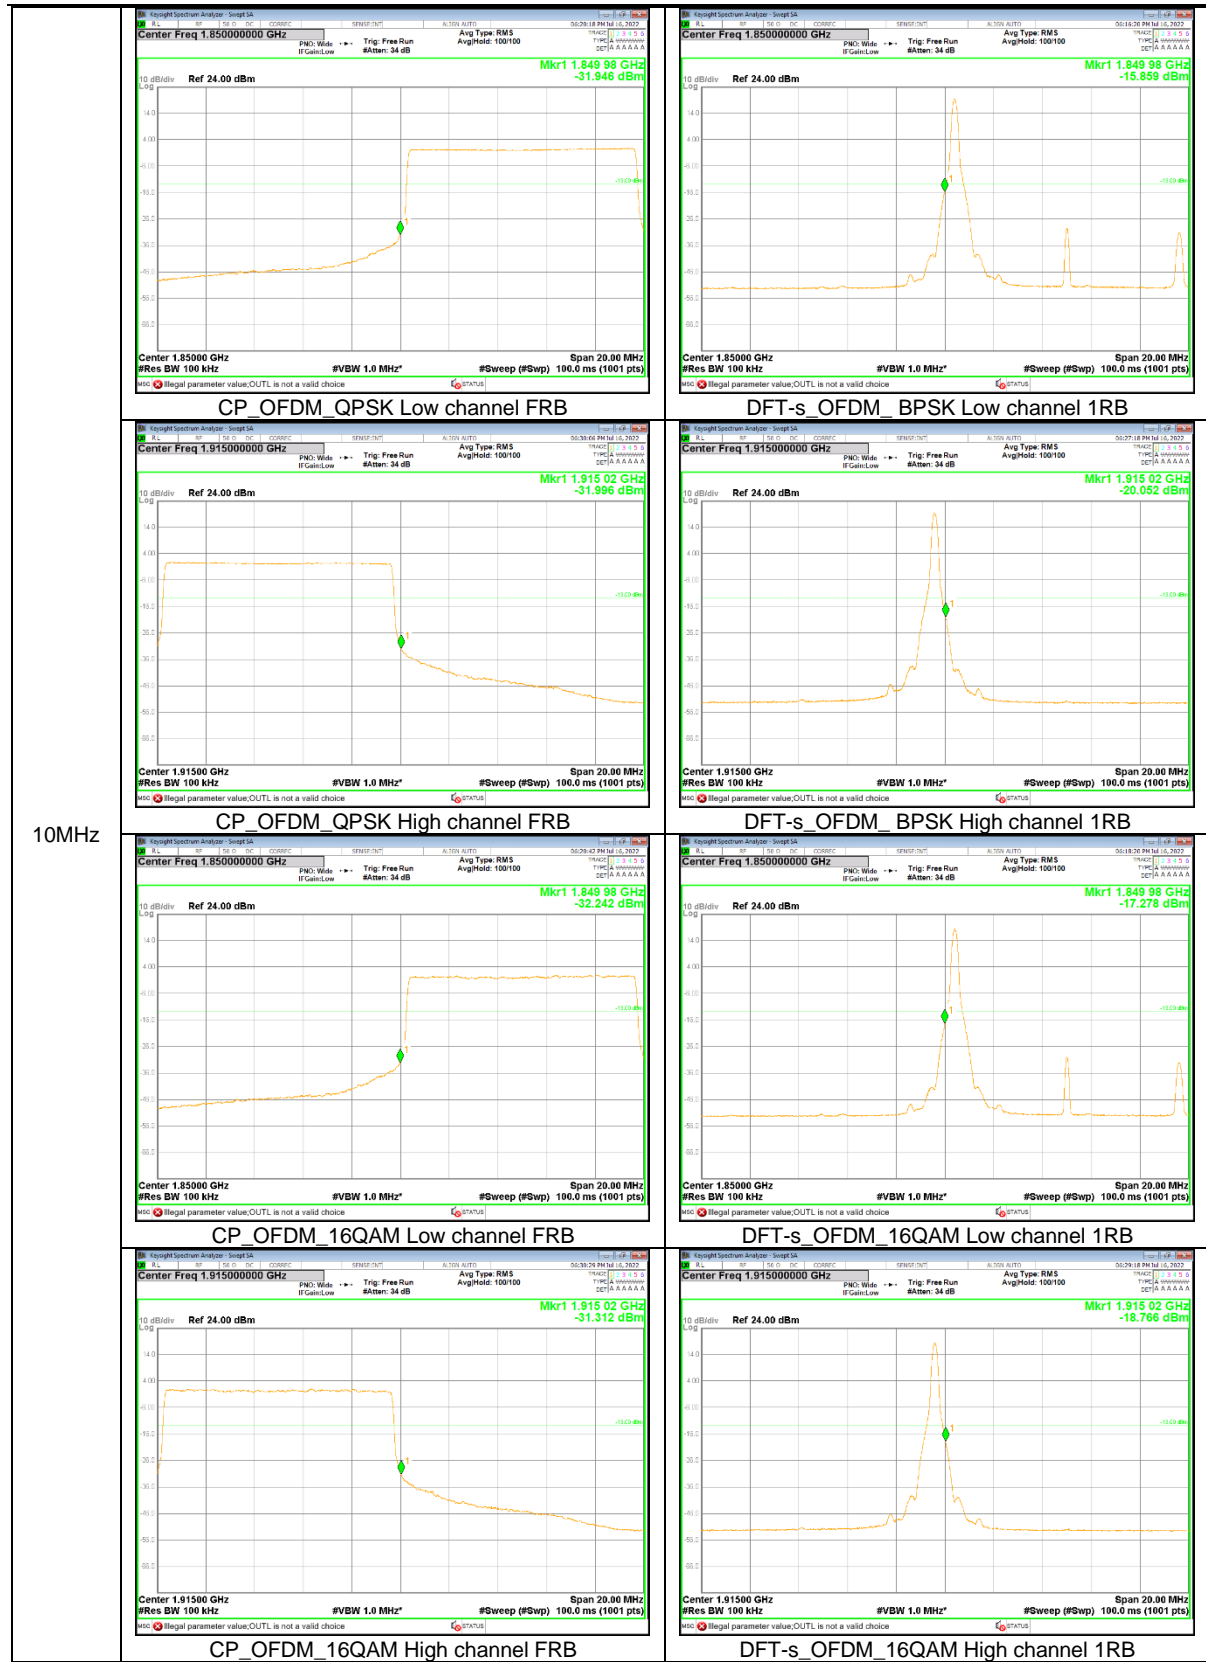

5MHz

NR Band n25

15MHz

10MHz

5MHz

NR Band n66

15MHz

10MHz

5MHz

NR Band n71

15MHz

5MHz

### 9.2.2. EMISSION MASK RESULT

#### LTE Band 7