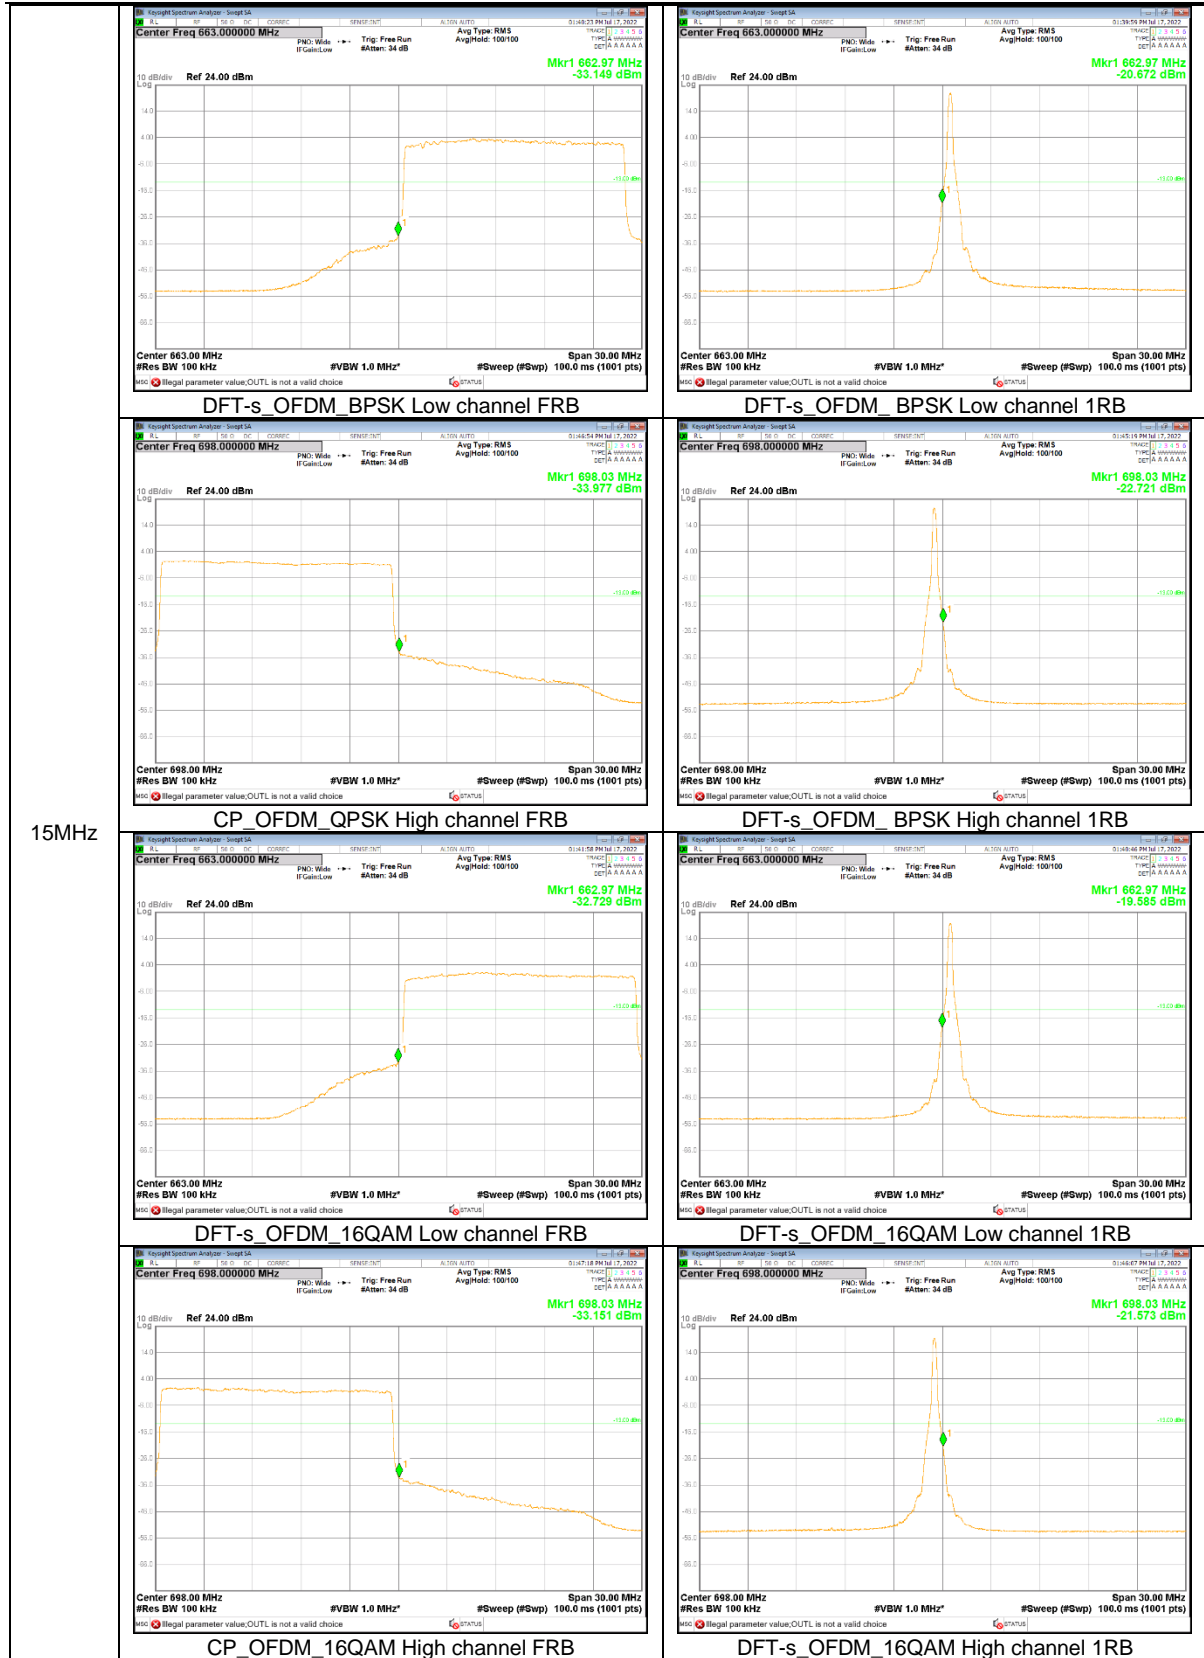

5MHz

NR Band n25

15MHz

10MHz

5MHz

NR Band n66

15MHz

10MHz

5MHz

NR Band n71

15MHz

5MHz

### 9.2.2. EMISSION MASK RESULT

#### LTE Band 7